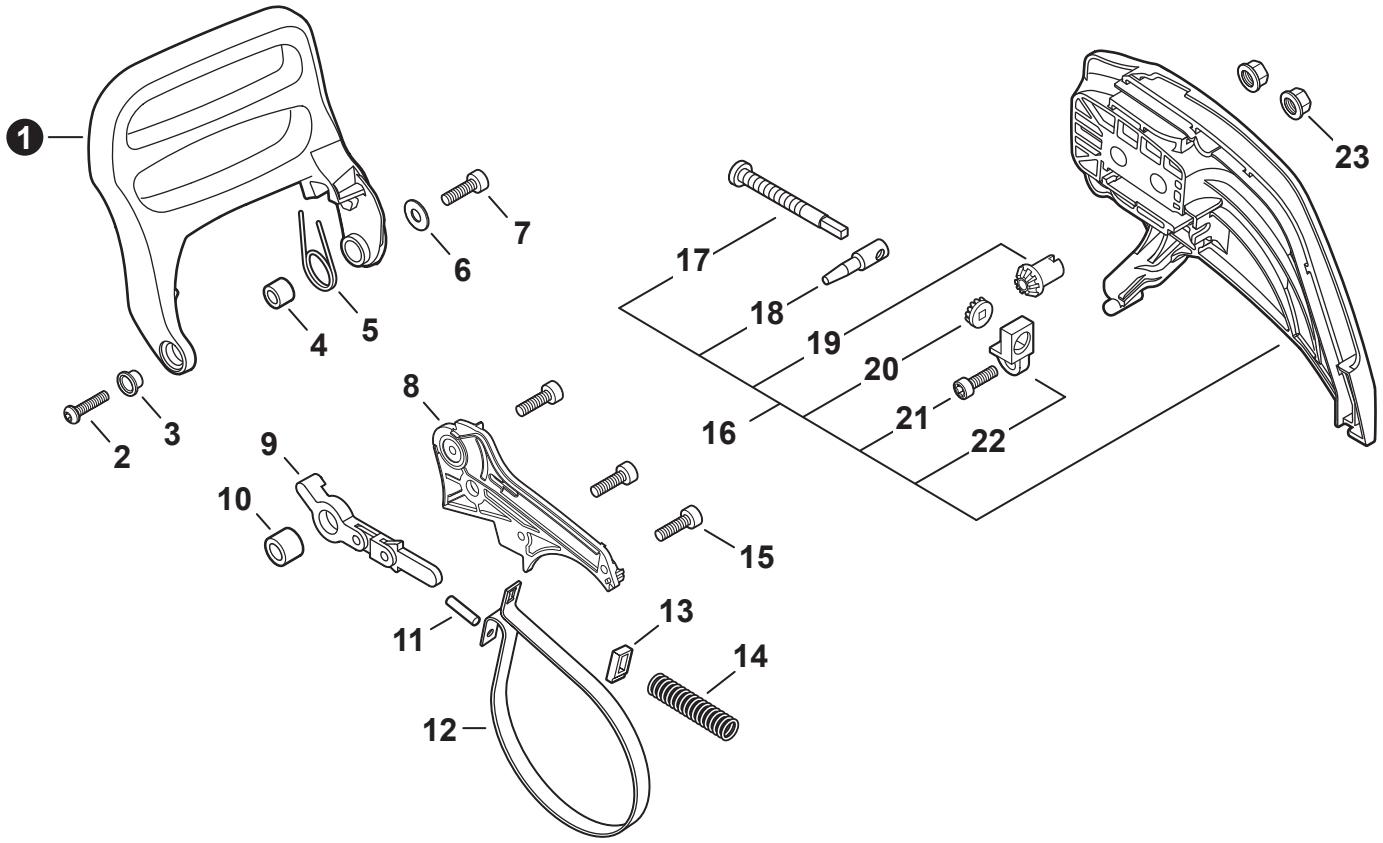

NO.	PART NUMBER	QTY.	DESCRIPTION	DESCRIPCIÓN
1	C320000491	1	LEVER, BRAKE	PALANCA DE FRENO
2	V805000010	1	BOLT, TORX 5×20	PERNO TORX 5×20
3	V356000430	1	COLLAR 10	COLLAR 10
4	43311635430	1	SPACER 8×12×9	ESPACIADOR 8×12×9
5	V452000250	1	SPRING, TORSION	RESORTE DE TORSIÓN
6	17721403930	1	WASHER 4.2×16.5×1	ARANDELA 4.2×16.5×1
7	V804000020	1	BOLT, TORX 4×20	PERNO TORX 4×20
8	C345000540	1	COVER, BRAKE	CUBIERTA DE FRENO
9	C334000100	1	CONNECTOR, BRAKE	CONECTOR DE FRENO
10	43311635430	1	SPACER 8×12×9	ESPACIADOR 8×12×9
11	9305030098	1	PIN, SPRING 3×9.8	PASADOR ÉLASTICO 3×9.8
12	C328000030	1	BAND, BRAKE	BANDA DE FRENO
13	V376000450	1	GUIDE	GUÍA
14	V450000070	1	SPRING, COMPRESSION	RESORTE DE COMPRESIÓN
15	V804000000	3	BOLT, TORX 4×12	PERNO TORX 4×12
16	P021049030	1	COVER ASSY, CLUTCH	MONTAJE DE CUBIERTA DE EMBRAGUE
17	V203000110	1	+SCREW, CHAIN TENSION	+TORNILLO DEL TENSOR DE CADENA
18	C309000030	1	+TENSIONER, CHAIN	+TENSOR DE CADENA
19	V651000001	1	+GEAR, BEVEL	+ENGRANAJE CÓNICO
20	V651000011	1	+GEAR, BEVEL	+ENGRANAJE CÓNICO
21	V804000000	1	+BOLT, TORX 4×12	+PERNO TORX 4×12
22	V355000140	1	+COLLAR 8	+COLLAR 8
23	V265000200	2	NUT, FLANGE M8×1.25	TUERCA-BRIDA M8×1.25