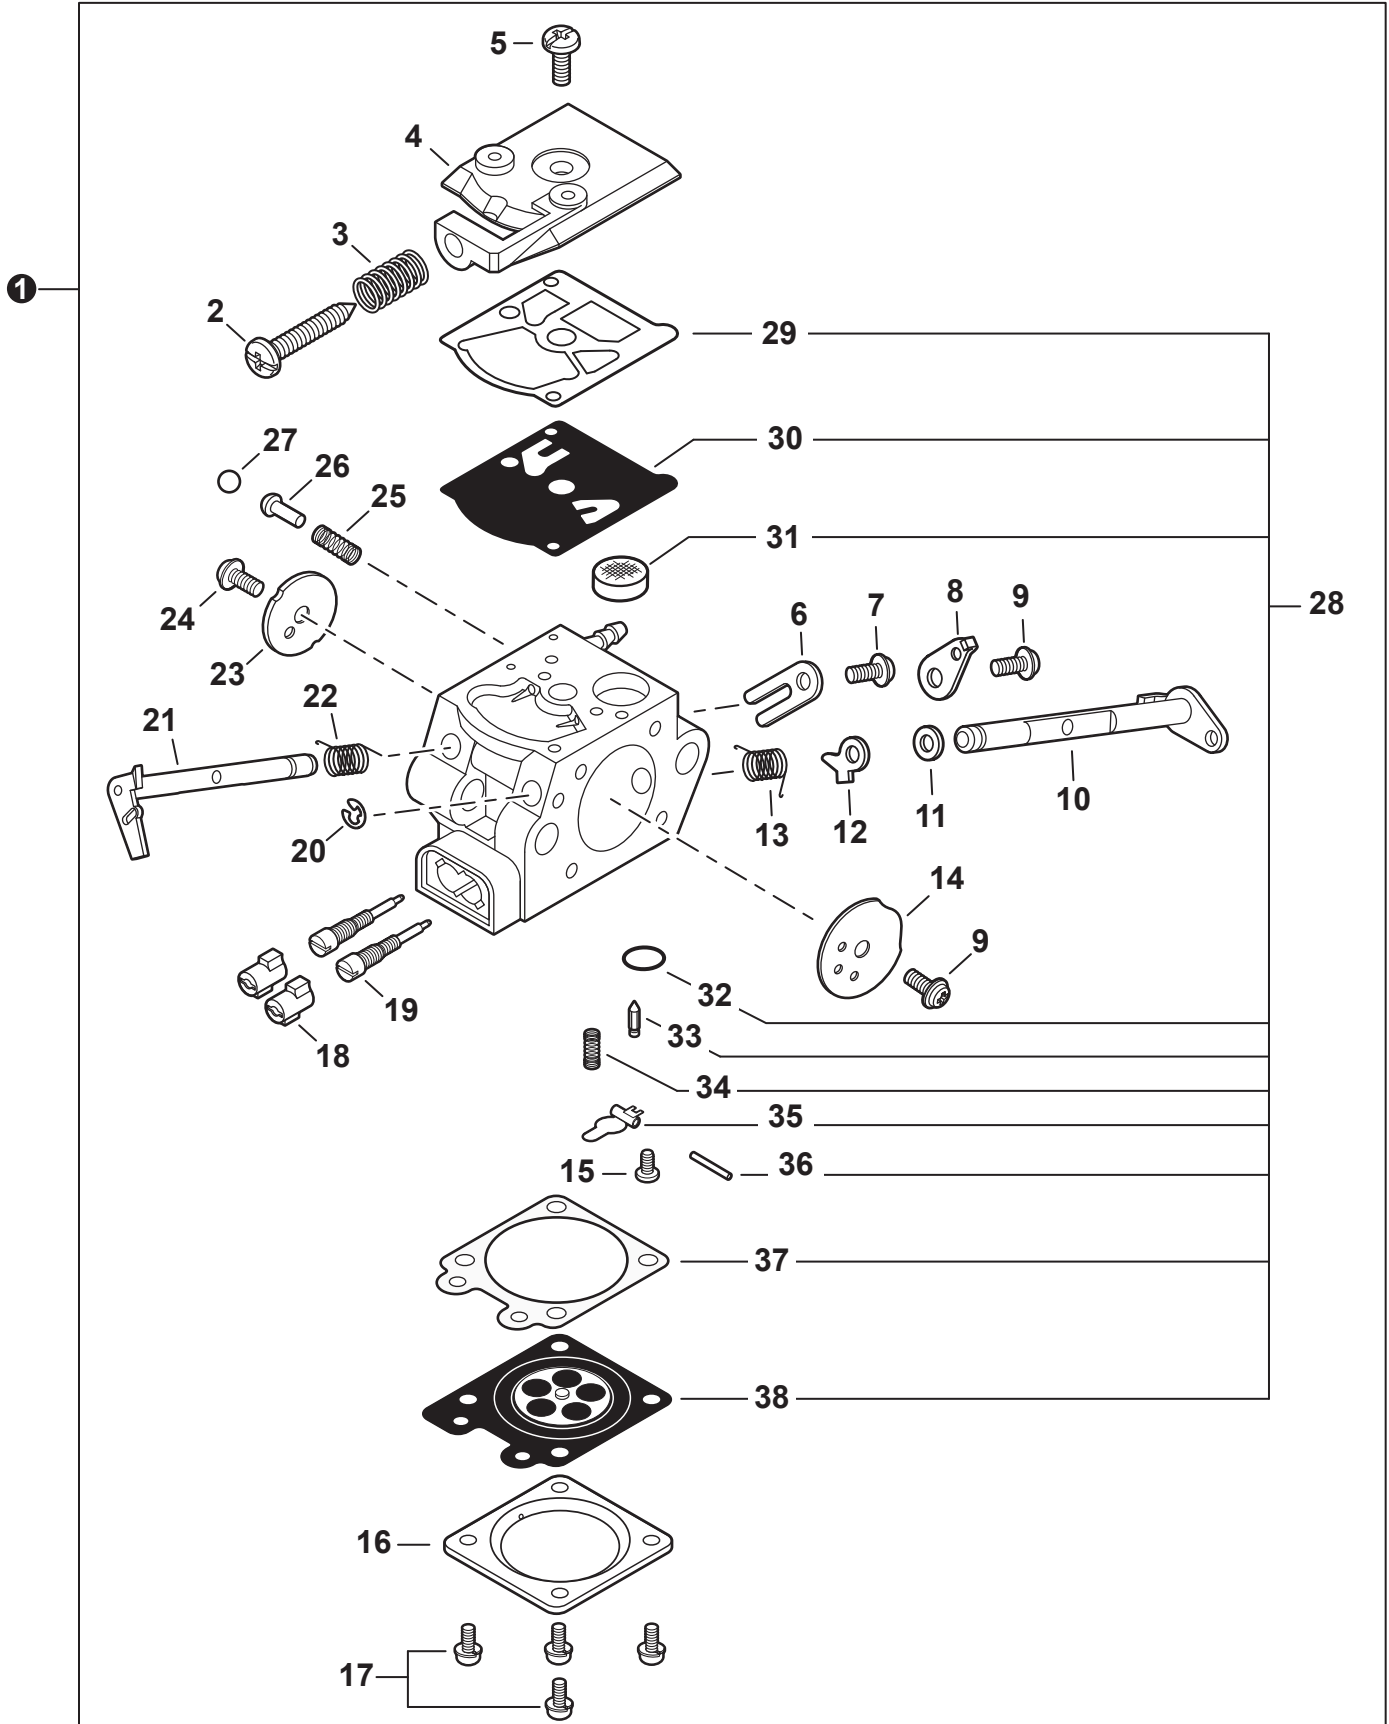

ECHO Incorporated

400 Oakwood Road, Lake Zurich, Illinois 60047
 WWW.ECHO-USA.COM

**PARTS CATALOG
 LISTA DE PIEZAS**

**CS-310
 Chain Saw
 CS-310 Motosierra**

30.5 cc

**SERIAL NUMBER
 NÚMERO DE SERIE**

C67915001001 - C67915999999

NO.	PART NUMBER	QTY.	DESCRIPTION	DESCRIPCIÓN
1	P021015050	1	CRANKCASE KIT	JUEGO DE CÁRTER
2	V805000220	4	+BOLT, TORX 5×25	+PERNO TORX 5×25
3	P021015061	1	PISTON KIT	JUEGO DE PISTÓN
4	10001116131	1	+RING, PISTON	+ANILLO DEL PISTÓN
5	10001315330	1	+PIN, PISTON	+PASADOR DEL PISTÓN
6	10001504630	2	+RING, SNAP	+ANILLO RETENEDOR
7	10001411520	2	+WASHER, THRUST	+ARANDELA DE EMPUJE
8	P021015072	1	CRANKSHAFT ASSY	MONTAJE DE CIGÜEÑAL
9	V505000011	2	+SEAL, OIL 12	+SELLO DE ACEITE 12
10	9403536201	2	+BEARING, BALL 6201	+COJINETE DE BALINES 6201
11	V553000060	1	+BEARING, NEEDLE 8	+COJINETE DE AGUJAS 8

NO.	PART NUMBER	QTY.	DESCRIPTION	DESCRIPCIÓN
1	V652000040	1	GEAR, WORM	ENGRANAJE DE TORNILLO SIN FIN
2	A551000080	1	PLATE, CLUTCH - SMALL	PLACA DE EMBRAGUE- PEQUEÑO
3	A551000140	1	PLATE, CLUTCH - LARGE	PLACA DE EMBRAGUE-GRANDE
4	A056000211	1	CLUTCH ASSY	MONTAJE DE EMBRAGUE
5	V451000470	3	+SPRING, CLUTCH	+RESORTE DEL EMBRAGUE
6	P021005810	1	+CLUTCH SHOE SET (3PCS)	+JUEGO DE ZAPATA DE EMBRAGUE (CANTIDAD 3)
7	A552000100	1	+HUB, CLUTCH	+CUBO DEL EMBRAGUE
8	99944400395	1	CLUTCH KIT	JUEGO DE EMBRAGUE
9	V553000150	1	+BEARING, NEEDLE 8	+COJINETE DE AGUJAS 8
10	A556000543	1	+DRUM, CLUTCH	+TAMBOR DE EMBRAGUE
11	10014319830	1	+WASHER 8.2×31×0.8	+ARANDELA 8.2×31×0.8
12	V583000120	1	+E-RING	+RETENEDOR TIPO "E"