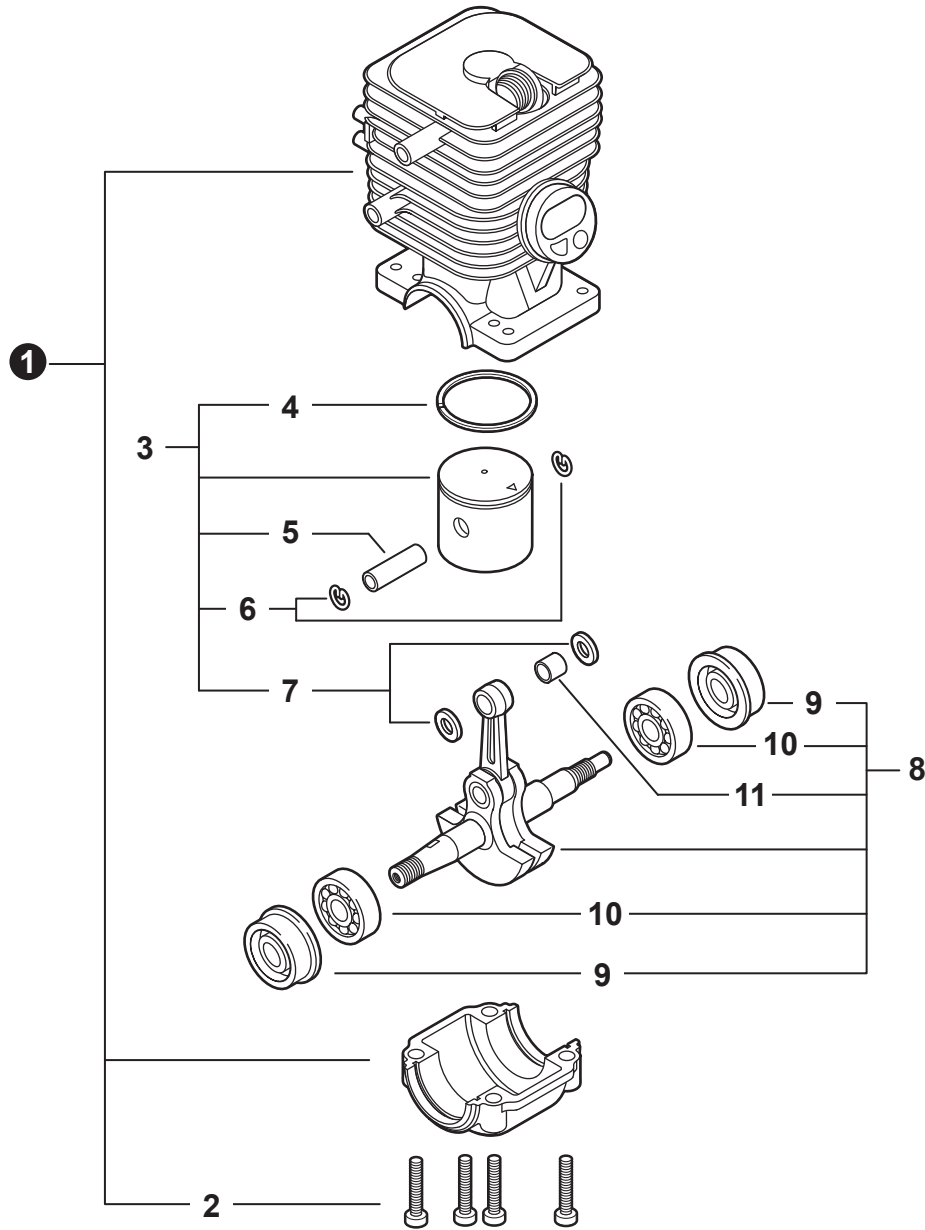

NO.	PART NUMBER	QTY.	DESCRIPTION	DESCRIPCIÓN
1	P021015050	1	CRANKCASE KIT	JUEGO DE CÁRTER
2	V805000220	4	+BOLT, TORX 5×25	+PERNO TORX 5×25
3	P021015061	1	PISTON KIT	JUEGO DE PISTÓN
4	10001116131	1	+RING, PISTON	+ANILLO DEL PISTÓN
5	10001315330	1	+PIN, PISTON	+PASADOR DEL PISTÓN
6	10001504630	2	+RING, SNAP	+ANILLO RETENEDOR
7	10001411520	2	+WASHER, THRUST	+ARANDELA DE EMPUJE
8	P021015072	1	CRANKSHAFT ASSY	MONTAJE DE CIGÜEÑAL
9	V505000011	2	+SEAL, OIL 12	+SELLO DE ACEITE 12
10	9403536201	2	+BEARING, BALL 6201	+COJINETE DE BALINES 6201
11	V553000060	1	+BEARING, NEEDLE 8	+COJINETE DE AGUJAS 8