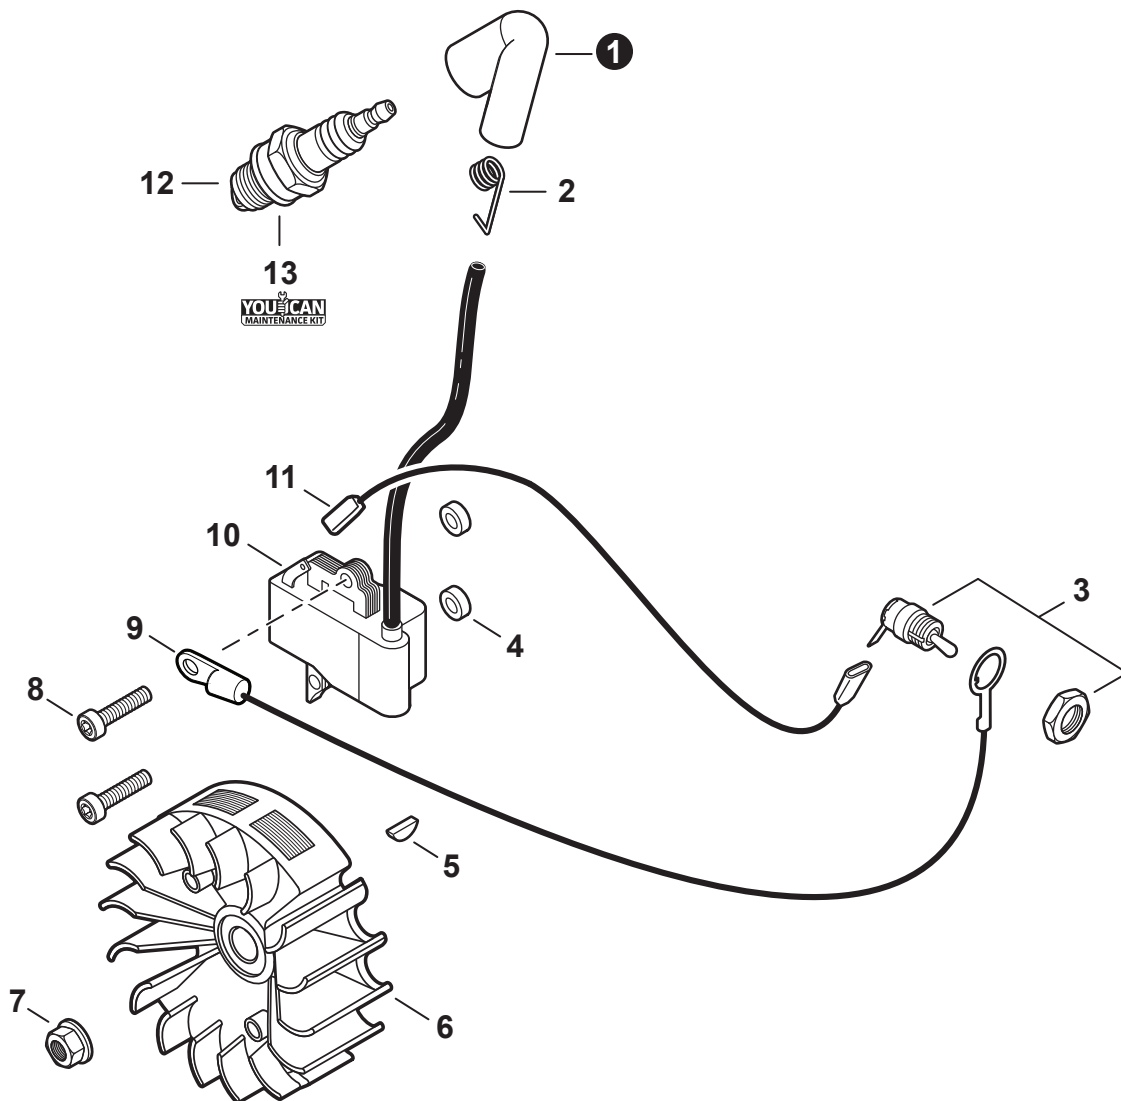

NO.	PART NUMBER	QTY.	DESCRIPTION	DESCRIPCIÓN
1	A427000020	1	CAP, SPARK PLUG	TAPA DE BUJÍA
2	A426000020	1	TERMINAL, SPARK PLUG	TERMINAL DE BUJÍA
3	A440001190	1	SWITCH, ON-OFF	INTERRUPTOR DE ENCENDIDO-APAGADO
4	15011716430	2	WASHER 5.2×12×3	ARANDELA 5.2×12×3
5	10014212330	1	KEY, WOODRUFF	CHAVETA WOODRUFF
6	A409000350	1	FLYWHEEL	VOLANTE
7	90051500008	1	NUT, FLANGE M8	TUERCA-BRIDA M8
8	V805000210	2	BOLT, TORX 5×20	PERNO TORX 5×20
9	V485001070	1	LEAD - GROUND L= 255	CABLE DE TIERRA L= 255
10	A411000460	1	COIL, IGNITION	BOBINA DE ENCENDIDO
11	V485001080	1	LEAD - IGNITION	CABLE DE ENCENDIDO
12	A425000000	1	SPARK PLUG - BPMR8Y	BUJÍA - BPMR8Y
13	90121Y	1	TUNE-UP KIT - YOUCAN™	JUEGO DE PUESTA A PUNTO - YOUCAN™