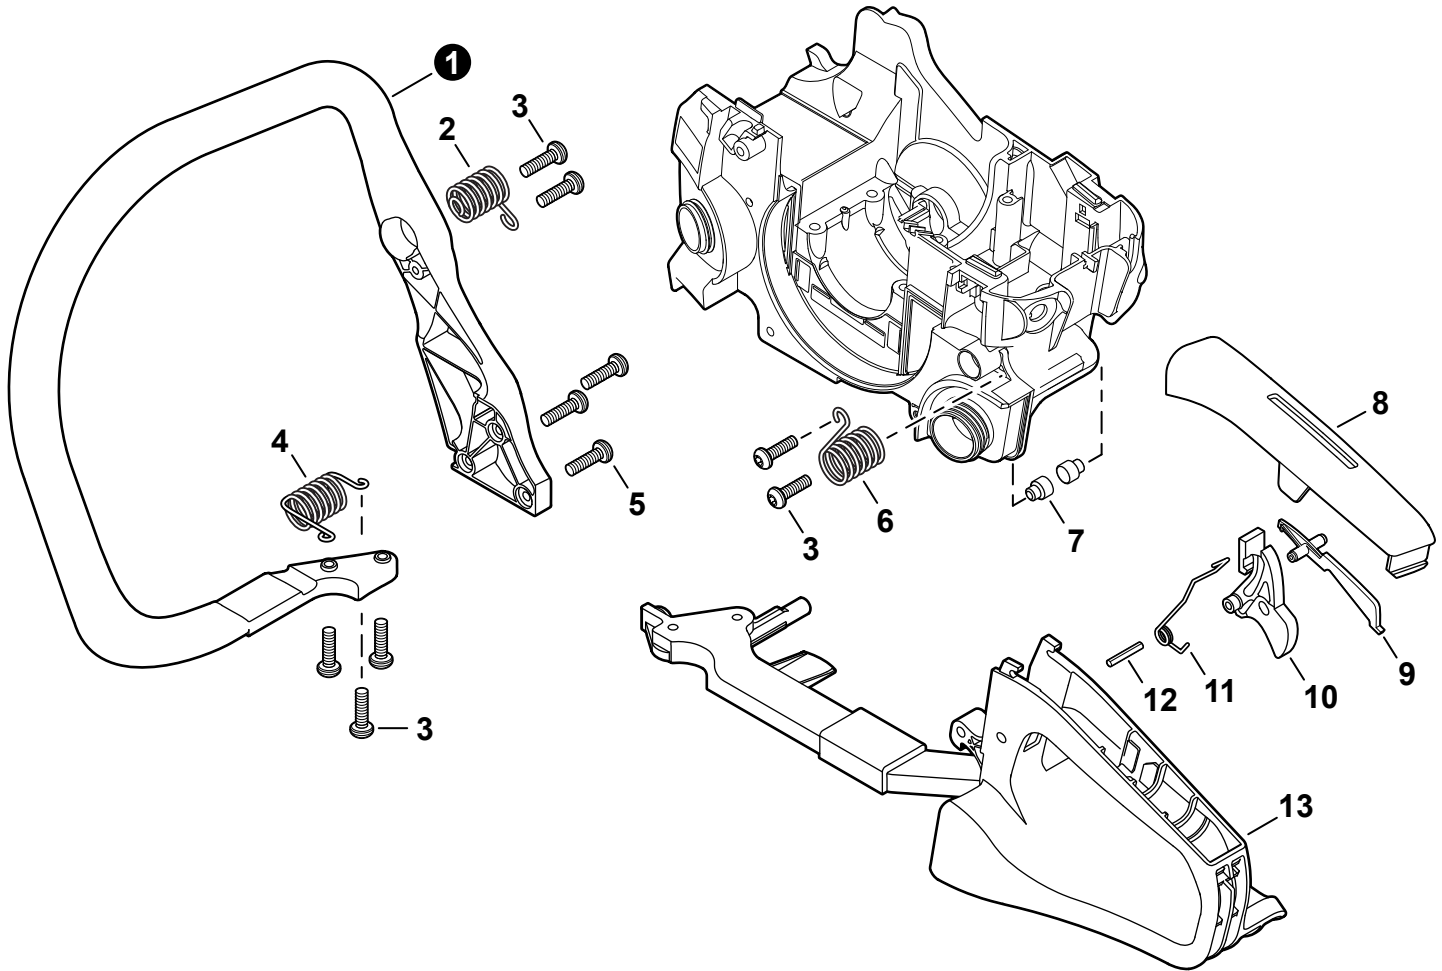

NO.	PART NUMBER	QTY.	DESCRIPTION	DESCRIPCIÓN
1	V805000010	4	BOLT, TORX 5×20	PERNO TORX 5×20
2	A051002741	1	STARTER ASSY, RECOIL	MONTAJE DE ARRANCADOR AUTORRETRÁCTIL
3	P022005891	1	+GRIP, STARTER	+AGARRE DEL ARRANCADOR
4	P022039050	1	+SPRING KIT, REWIND	+MONTAJE DE RESORTE RECULAR
5	P022008440	1	+ROPE, STARTER 3.5×900	+CUERDA DEL ARRANCADOR 3.5×900
6	P022039040	1	+REEL, ROPE	+CARRETE DEL CABLE
7	V452001320	1	+SPRING, TORSION	+RESORTE DE TORSIÓN
8	P022039060	1	+PAWL CATCHER	+RECEPTOR DE TRINQUETE
9	17723661830	1	+SCREW	+TORNILLO
10	A172002181	1	COVER, FAN	CUBIERTA DE VENTILADOR
11	V203000080	2	BOLT 5×14	PERNO 5×14
12	90060300005	2	WASHER 5.5×12×0.8	ARANDELA 5.5×12×0.8
13	A514000020	2	PAWL	TRINQUETE
14	17724704630	2	SPACER 5.2×8×2.1	ESPACIADOR 5.2×8×2.1
15	17723435430	2	SPRING, TORSION	RESORTE DE TORSIÓN

NO.	PART NUMBER	QTY.	DESCRIPTION	DESCRIPCIÓN
1	V652000040	1	GEAR, WORM	ENGRANAJE DE TORNILLO SIN FIN
2	A551000080	1	PLATE, CLUTCH - SMALL	PLACA DE EMBRAGUE- PEQUEÑO
3	A551000140	1	PLATE, CLUTCH - LARGE	PLACA DE EMBRAGUE-GRANDE
4	A056000211	1	CLUTCH ASSY	MONTAJE DE EMBRAGUE
5	V451000470	3	+SPRING, CLUTCH	+RESORTE DEL EMBRAGUE
6	P021005810	1	+CLUTCH SHOE SET (3PCS)	+JUEGO DE ZAPATA DE EMBRAGUE (CANTIDAD 3)
7	A552000100	1	+HUB, CLUTCH	+CUBO DEL EMBRAGUE
8	99944400395	1	CLUTCH KIT	JUEGO DE EMBRAGUE
9	V553000150	1	+BEARING, NEEDLE 8	+COJINETE DE AGUJAS 8
10	A556000543	1	+DRUM, CLUTCH	+TAMBOR DE EMBRAGUE
11	10014319830	1	+WASHER 8.2×31×0.8	+ARANDELA 8.2×31×0.8
12	V583000120	1	+E-RING	+RETENEDOR TIPO "E"