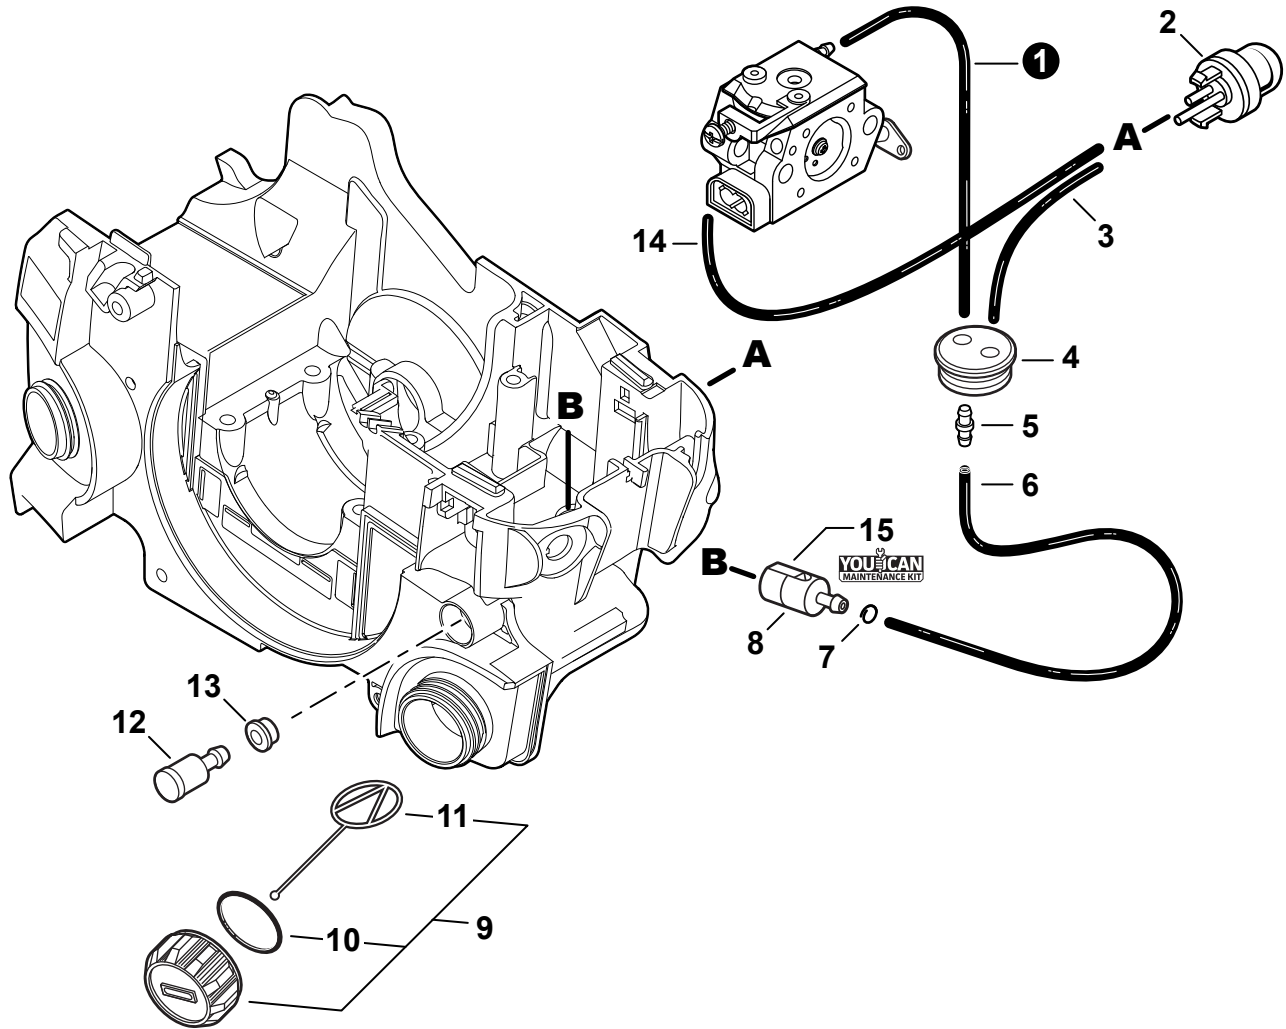

NO.	PART NUMBER	QTY.	DESCRIPTION	DESCRIPCIÓN
1	V471003872	1	PIPE, FUEL 3×5×85 BLACK	TUBO DE COMBUSTIBLE 3×5×85 NEGRO
2	12318139130	1	BULB, PURGE	BULBO DE PURGA
3	V471001561	1	PIPE, FUEL 2.4×5×80 BLACK	TUBO DE COMBUSTIBLE 2.4×5×80 NEGRO
4	13211544331	1	GROMMET, FUEL	OJAL DE COMBUSTIBLE
5	V186000510	1	CONNECTOR, PIPE	CONECTOR DE TUBO
6	V471003881	1	PIPE, FUEL 3×5×144 BLACK	TUBO DE COMBUSTIBLE 3×5×144 NEGRO
7	V490001240	1	CLIP Ø6	SUJETADOR Ø6
8	A369000470	1	FILTER, FUEL	FILTRO DE COMBUSTIBLE
9	P021037920	1	CAP ASSY, FUEL	MONTAJE DE TAPA DE COMBUSTIBLE
10	V581000610	1	+O-RING 22	+JUNTA TÓRICA 22
11	A365000050	1	+CONNECTOR, CAP L= 60 MM	+CONECTOR DE TAPA L= 60 MM
12	A356000031	1	VENT ASSY	VÁLVULA DE RESPIRADERO
13	V137000001	1	GROMMET, FUEL	OJAL DE COMBUSTIBLE
14	V471002191	1	PIPE 2.4×5×125 BLACK	TUBO 2.4×5×125 NEGRO
15	90121Y	1	TUNE-UP KIT - YOU CAN™	JUEGO DE PUESTA A PUNTO - YOU CAN™