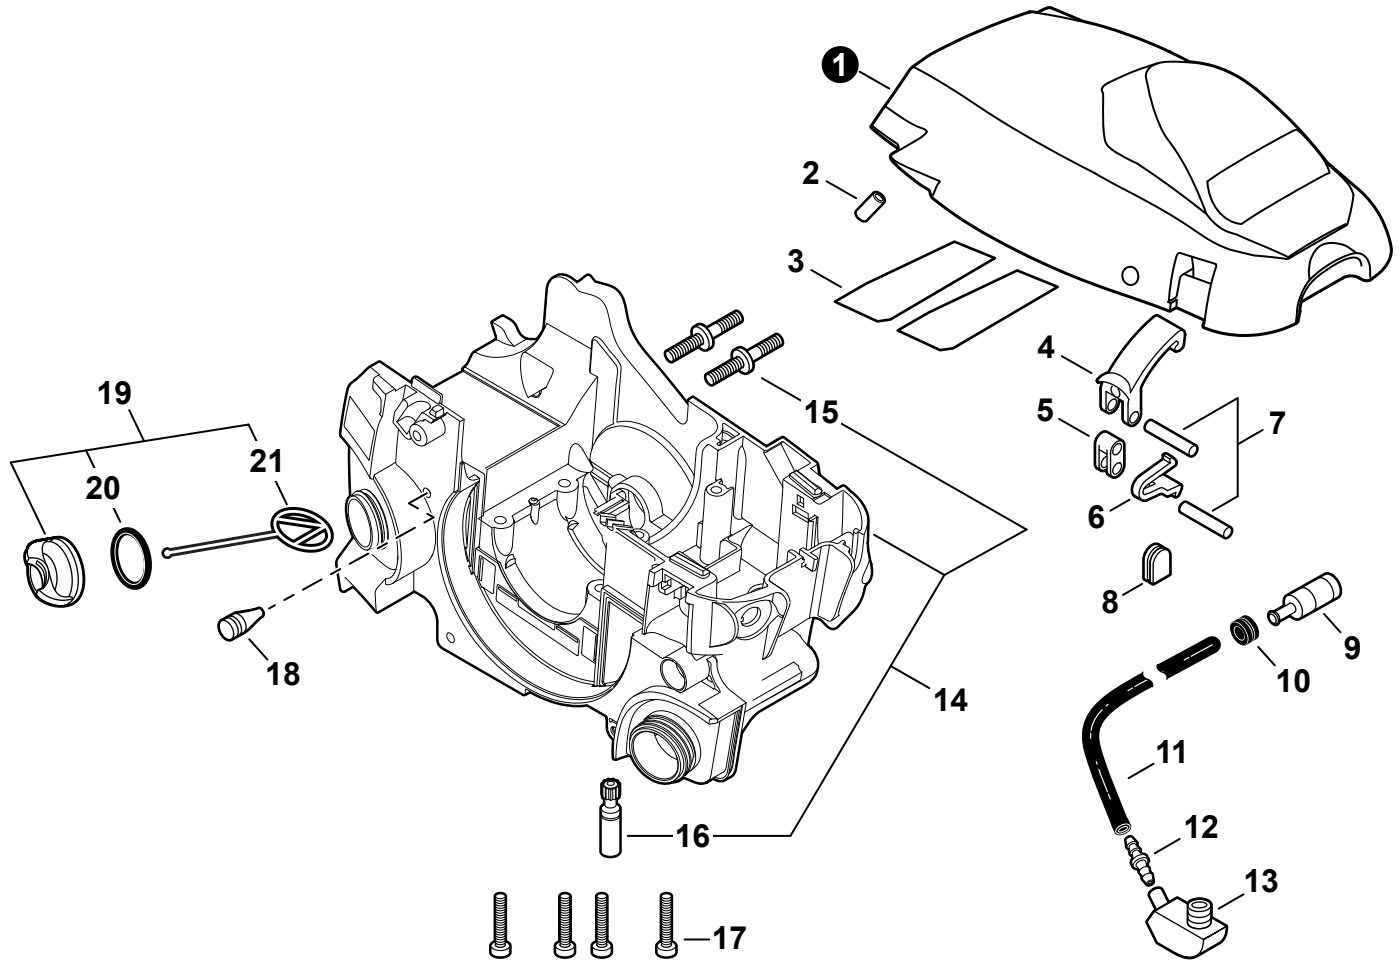

NO.	PART NUMBER	QTY.	DESCRIPTION	DESCRIPCIÓN
1	A160003220	1	COVER, ENGINE	CUBIERTA DE MOTOR
2	10092735830	1	BUSHING 3×7×10	BUJE 3×7×10
3	V341000120	2	SHIELD, HEAT	PROTECTOR TÉRMICO
4	C463000030	2	LATCH, ENGINE COVER	PESTILLO DE CUBIERTA DE MOTOR
5	J485000200	2	HINGE	BISAGRA
6	V490000400	2	CLIP	SUJETADOR
7	V622000070	4	PIN 4×17.8	PASADOR 4×17.8
8	13033832430	1	GROMMET	OJAL
9	43620502832	1	FILTER, OIL	FILTRO DE ACEITE
10	13211501462	1	GROMMET	OJAL
11	13011005261	1	PIPE 3×6×185 MM BLACK	TUBO 3×6×185 MM NEGRO
12	V186000510	1	CONNECTOR, PIPE	CONECTOR DE TUBO
13	V470000810	1	GROMMET, OIL	OJAL DE ACEITE
14	P021049021	1	HOUSING ASSY, ENGINE	MONTAJE DE CAJA DEL MOTOR
15	V225000031	2	+BOLT, STUD 8	+PERNO PRISIONERO 8
16	C022000190	1	+AUTO-OILER ASSY	+MONTAJE DE ENGRASADOR AUTOMÁTICO
17	V805000180	4	BOLT, TORX 5×30	PERNO TORX 5×30
18	43611413930	1	VENT ASSY	VÁLVULA DE RESPIRADERO
19	P021005581	1	CAP ASSY - BLACK	MONTAJE DE TAPA NEGRO
20	90072000018	1	+O-RING 18	+JUNTA TÓRICA 18
21	A365000050	1	+CONNECTOR, CAP L= 60 MM	+CONECTOR DE TAPA L= 60 MM