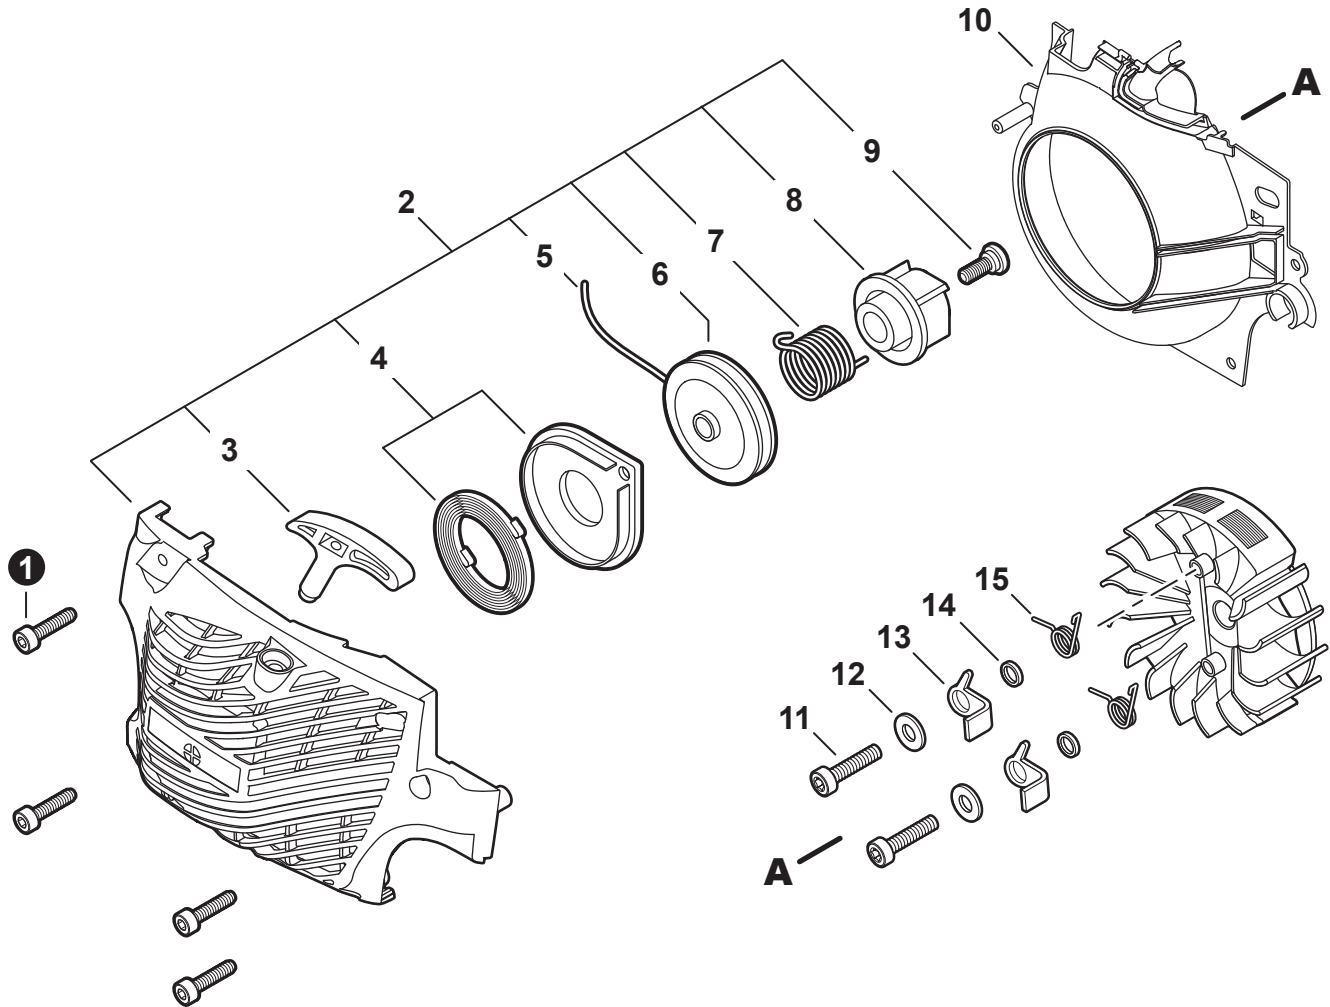

NO.	PART NUMBER	QTY.	DESCRIPTION	DESCRIPCIÓN
1	V805000010	4	BOLT, TORX 5×20	PERNO TORX 5×20
2	A051002741	1	STARTER ASSY, RECOIL	MONTAJE DE ARRANCADOR AUTORRETRÁCTIL
3	P022005891	1	+GRIP, STARTER	+AGARRE DEL ARRANCADOR
4	P022039050	1	+SPRING KIT, REWIND	+MONTAJE DE RESORTE RECULAR
5	P022008440	1	+ROPE, STARTER 3.5×900	+CUERDA DEL ARRANCADOR 3.5×900
6	P022039040	1	+REEL, ROPE	+CARRETE DEL CABLE
7	V452001320	1	+SPRING, TORSION	+RESORTE DE TORSIÓN
8	P022039060	1	+PAWL CATCHER	+RECEPTOR DE TRINQUETE
9	17723661830	1	+SCREW	+TORNILLO
10	A172002181	1	COVER, FAN	CUBIERTA DE VENTILADOR
11	V203000080	2	BOLT 5×14	PERNO 5×14
12	90060300005	2	WASHER 5.5×12×0.8	ARANDELA 5.5×12×0.8
13	A514000020	2	PAWL	TRINQUETE
14	17724704630	2	SPACER 5.2×8×2.1	ESPACIADOR 5.2×8×2.1
15	17723435430	2	SPRING, TORSION	RESORTE DE TORSIÓN