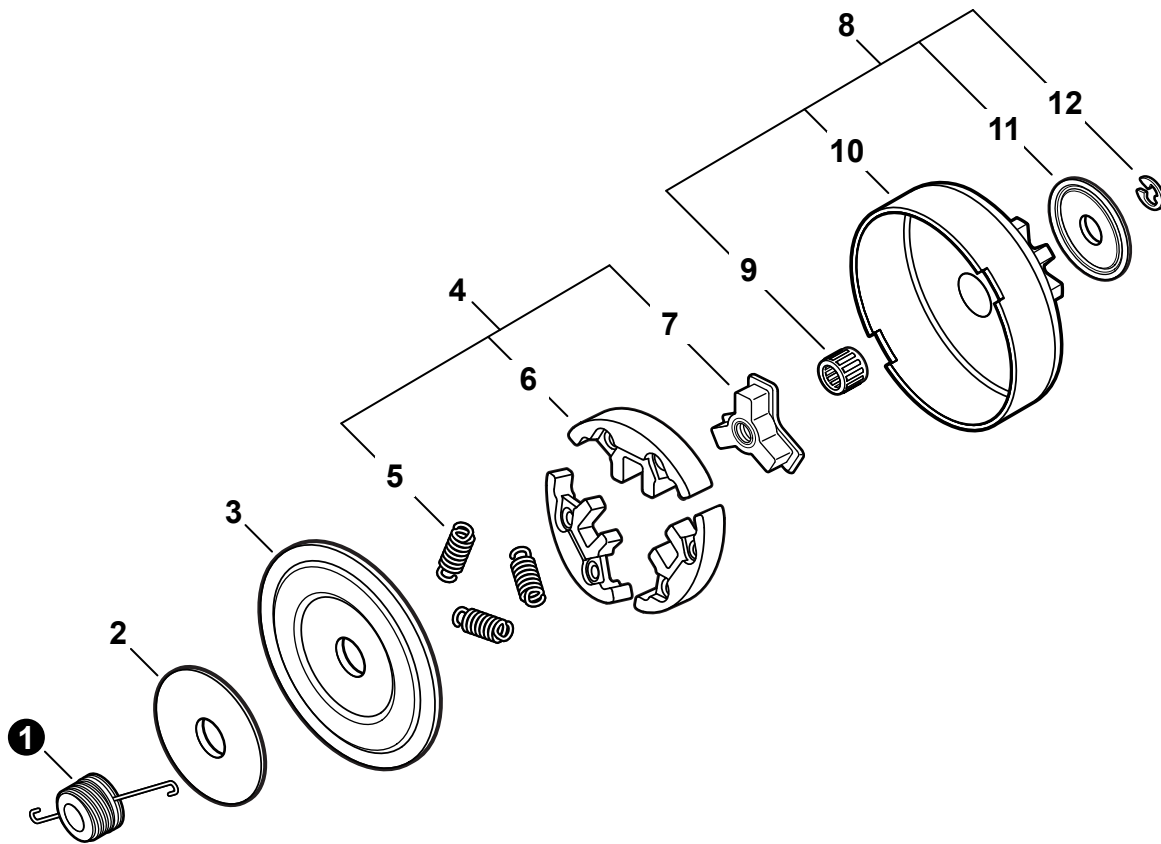

NO.	PART NUMBER	QTY.	DESCRIPTION	DESCRIPCIÓN
1	V652000040	1	GEAR, WORM	ENGRANAJE DE TORNILLO SIN FIN
2	A551000080	1	PLATE, CLUTCH - SMALL	PLACA DE EMBRAGUE- PEQUEÑO
3	A551000140	1	PLATE, CLUTCH - LARGE	PLACA DE EMBRAGUE-GRANDE
4	A056000211	1	CLUTCH ASSY	MONTAJE DE EMBRAGUE
5	V451000470	3	+SPRING, CLUTCH	+RESORTE DEL EMBRAGUE
6	P021005810	1	+CLUTCH SHOE SET (3PCS)	+JUEGO DE ZAPATA DE EMBRAGUE (CANTIDAD 3)
7	A552000100	1	+HUB, CLUTCH	+CUBO DEL EMBRAGUE
8	99944400395	1	CLUTCH KIT	JUEGO DE EMBRAGUE
9	V553000150	1	+BEARING, NEEDLE 8	+COJINETE DE AGUJAS 8
10	A556000543	1	+DRUM, CLUTCH	+TAMBOR DE EMBRAGUE
11	10014319830	1	+WASHER 8.2×31×0.8	+ARANDELA 8.2×31×0.8
12	V583000120	1	+E-RING	+RETENEDOR TIPO "E"