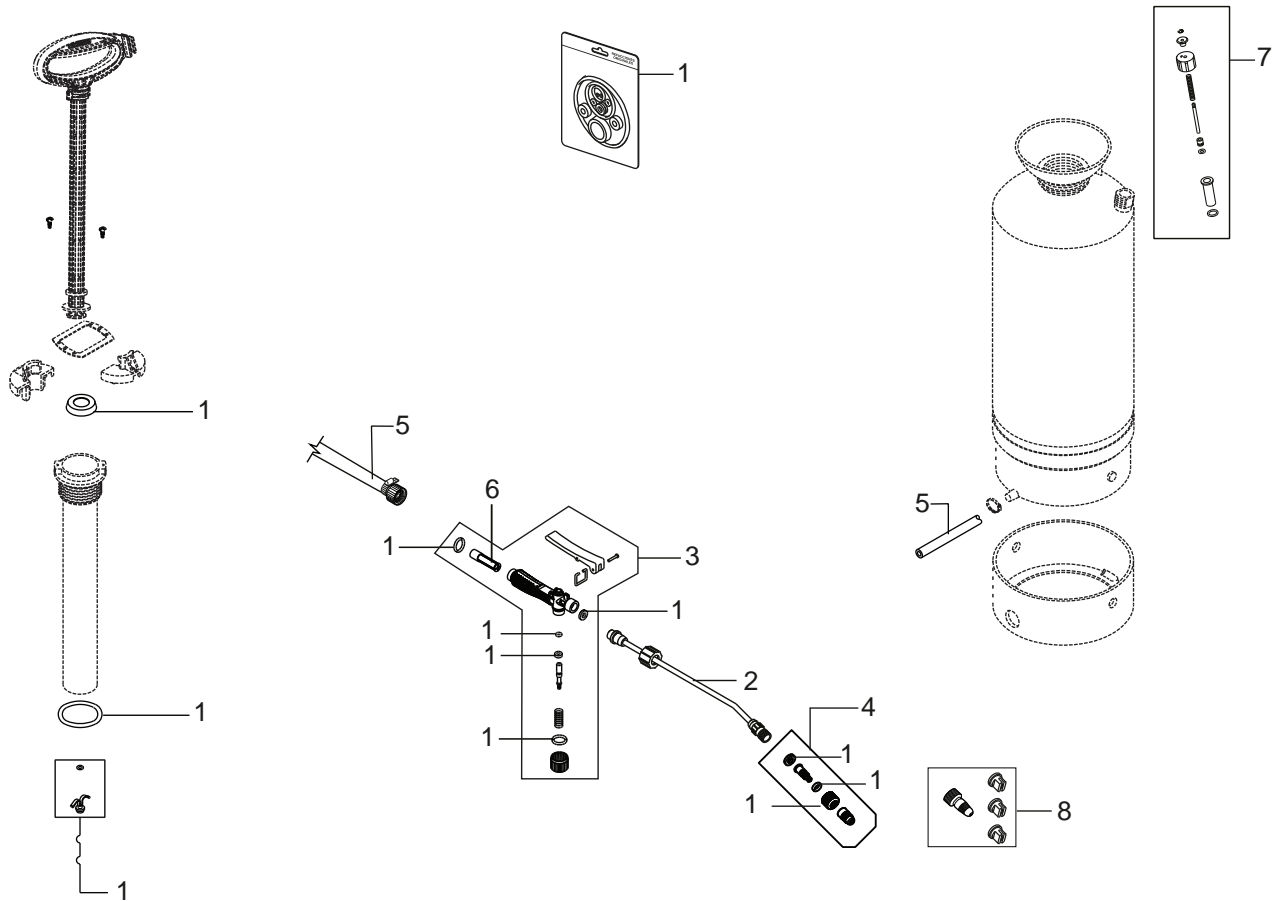

NO.	PART NUMBER	QTY.	DESCRIPTION	DESCRIPCIÓN
1	YH468001700	1	KIT,SEAL REPAIR	KIT, REPARACION DE JUNTAS
2	YH467000690	1	WAND,SPRAY LANCE	VARITA, LANZA SPRAY
3	YH467000710	1	RED SPRAY GUN	PISTOLA ROJA
4	YH483000180	1	NOZZLE BODY ASS'Y	CONJUNTO DEL CUERPO DE LA BOQUILLA
5	YH467000780	1	ASSY,HOSE	CONJUNTO, MANGUERA
6	YH465000280	1	FILTER	FILTRAR
7	YH470000930	1	PRESSURE RELIEF VALVE	VÁLVULA DE ALIVIO DE PRESIÓN
8	YH483000190	1	ADJUSTABLE NOZZLE AND 3 TIPS	BOQUILLA REGULABLE Y 3 PUNTAS