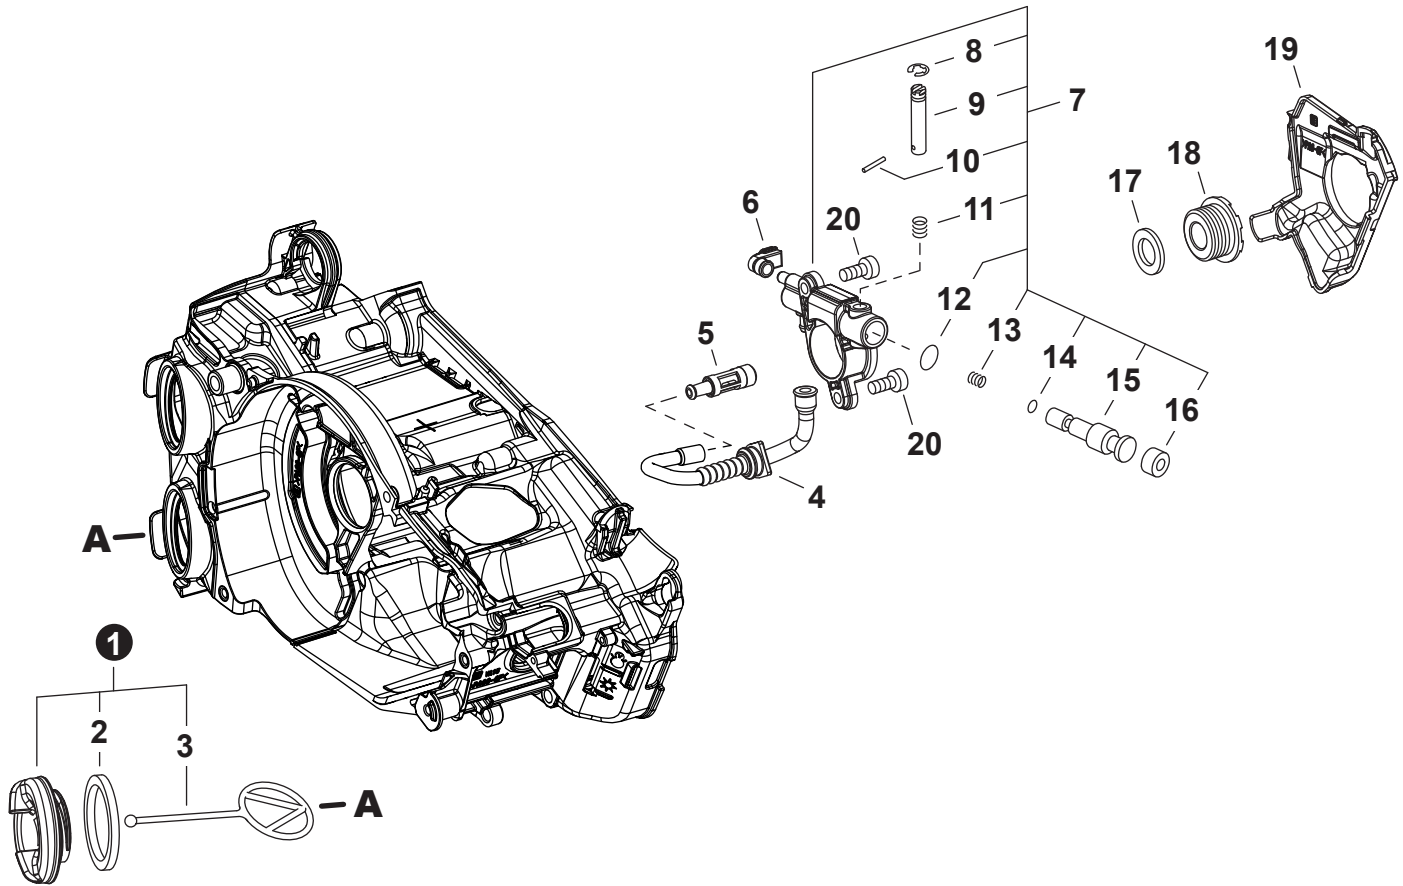

NO.	PART NUMBER	QTY.	DESCRIPTION	DESCRIPCIÓN
1	A033000390	1	CAP ASSY, OIL	MONTAJE DE TAPA DE ACEITE
2	V107000180	1	GASKET, CAP	EMPAQUETADURA DE TAPA
3	A365000050	1	CONNECTOR, CAP L= 60 MM	CONECTOR DE TAPA L= 60 MM
4	V470002200	1	PIPE, OIL	TUBO DE ACEITE
5	P021050140	1	FILTER ASSY, OIL	MONTAJE DE FILTRO DE ACEITE
6	V470002171	1	PIPE, OIL OUTLET	TUBO DE SALIDA DE ACEITE
7	C022000211	1	AUTO-OILER ASSY	MONTAJE DE ENGRASADOR AUTOMÁTICO
8	12312715030	1	+E-RING	+RETENEDOR TIPO "E"
9	P003005430	1	+ADJUSTER, OILER	+AJUSTADOR DE ENGRASADOR
10	P003002180	1	+PIN, SPRING	+PASADOR ÉLASTICO
11	43701537330	1	+SPRING	+RESORTE
12	P003005420	1	+WASHER	+ARANDELA
13	P003006000	1	+SPRING	+RESORTE
14	P003005790	1	+WASHER	+ARANDELA
15	P003005990	1	+PLUNGER ASSY	+MONTAJE DE ÉMBOLO
16	43706238330	1	+CAP, OIL PUMP	+TAPA DE BOMBA DE ACEITE
17	V308000030	1	WASHER 10.5x17.4x1.8	ARANDELA 10.5x17.4x1.8
18	V652000310	1	GEAR, WORM	ENGRANAJE DE TORNILLO SIN FIN
19	C236000150	1	COVER, OILER	TAPA DE ENGRASADOR
20	V804000050	2	BOLT, TORX 4x12	PERNO TORX 4x12