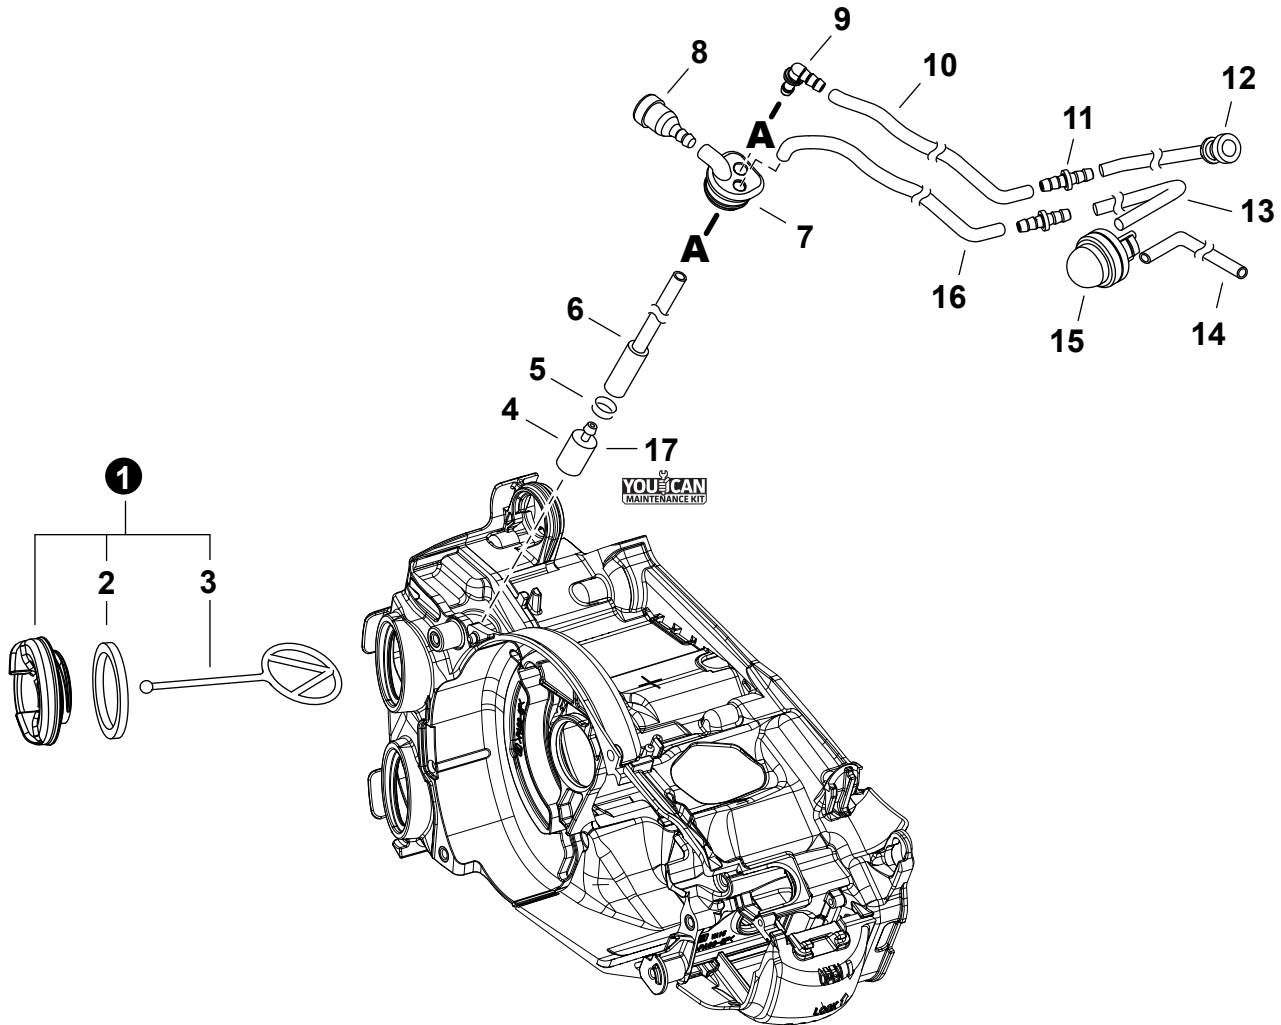

NO.	PART NUMBER	QTY.	DESCRIPTION	DESCRIPCIÓN
1	A033000410	1	CAP ASSY, FUEL	MONTAJE DE TAPA DE COMBUSTIBLE
2	V107000180	1	+GASKET, CAP	+EMPAQUETADURA DE TAPA
3	A365000050	1	+CONNECTOR, CAP L= 60 MM	+CONECTOR DE TAPA L= 60 MM
4	A369000470	1	FILTER, FUEL	FILTRO DE COMBUSTIBLE
5	V490000500	1	CLIP 6	SUJETADOR 6
6	V470002210	1	PIPE, FUEL	TUBO DE COMBUSTIBLE
7	V137000140	1	GROMMET, FUEL	OJAL DE COMBUSTIBLE
8	13130056431	1	VENT ASSY	VÁLVULA DE RESPIRADERO
9	V186000530	1	CONNECTOR, PIPE	CONECTOR DE TUBO
10	V471005231	1	PIPE, FUEL 3x5x95 BLACK	TUBO DE COMBUSTIBLE 3x5x95 NEGRO
11	V186000510	2	CONNECTOR, PIPE	CONECTOR DE TUBO
12	V470002272	1	PIPE, FUEL	TUBO DE COMBUSTIBLE
13	V471004871	1	PIPE, FUEL 3x5x56.5 BLACK	TUBO DE COMBUSTIBLE 3x5x56.5 NEGRO
14	V470002181	1	PIPE, FUEL 2.5x4.5 BLACK	TUBO DE COMBUSTIBLE 2.5x4.5 NEGRO
15	A035000040	1	BULB, PURGE	BULBO DE PURGA
16	V471003661	1	PIPE, FUEL 3x5x115 BLACK	TUBO DE COMBUSTIBLE 3x5x115 NEGRO
17	90201Y	1	TUNE-UP KIT - YOUCAN™	JUEGO DE PUESTA A PUNTO - YOUCAN™