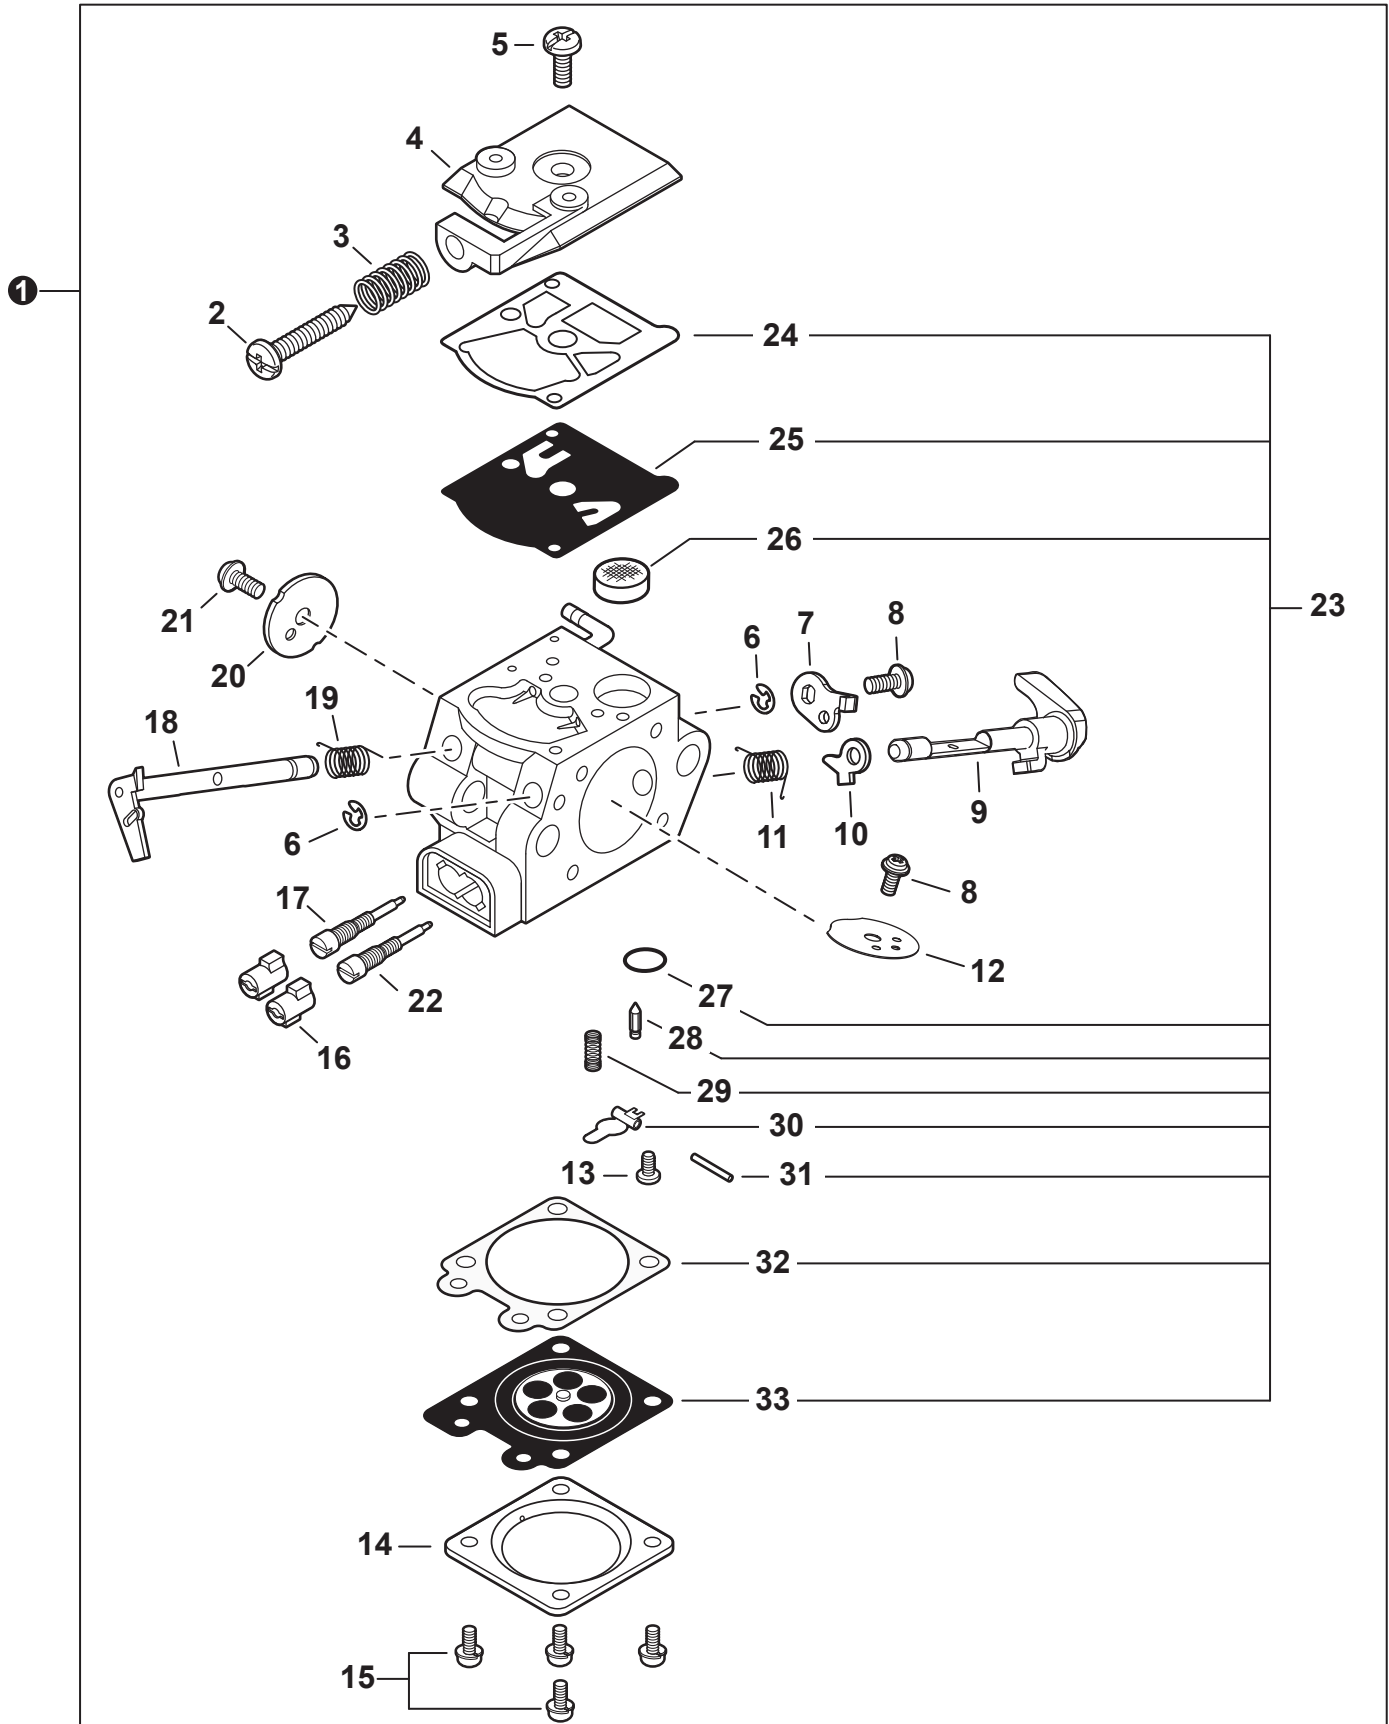

NO.	PART NUMBER	QTY.	DESCRIPTION	DESCRIPCIÓN
1	A021004690	1	CARBURETOR WT-1208	CARBURADOR WT-1208
2	12313404260	1	+SCREW, IDLE ADJUST	+TORNILLO PARA AJUSTAR EL RALENTI
3	12313304260	1	+SPRING, IDLE ADJUST	+RESORTE PARA AJUSTAR EL RALENTÍ
4	P003005980	1	+COVER, FUEL PUMP	+CUBIERTA DE LA BOMBA DE COMBUSTIBLE
5	12311003930	1	+SCREW	+TORNILLO
6	12312715030	2	+E-RING	+RETENEDOR TIPO "E"
7	P003000380	1	+LEVER, THROTTLE	+PALANCA DE ACELERADOR
8	12311438830	2	+SCREW	+TORNILLO
9	P003005760	1	+SHAFT ASSY, CHOKE	+MONTAJE DE EJE DEL ESTRANGULADOR
10	P003001510	1	+LEVER, FAST IDLE	+PALANCA DE RALENTÍ RÁPIDO
11	P003004780	1	+SPRING	+RESORTE
12	P003000410	1	+VALVE, CHOKE	+VÁLVULA ESTRANGULADOR
13	P003005400	1	+SCREW	+TORNILLO
14	12314203930	1	+COVER, METERING DIAPHRAGM	+TAPA DE DIAFRAGMA DE MEDICIÓN
15	12313002960	4	+SCREW	+TORNILLO
16	P003000010	2	+CAP, LIMITER	+PROTECTOR DE TORNILLO
17	P003004820	1	+NEEDLE, MIXTURE	+AGUJA DE REGULACION
18	P003001300	1	+SHAFT, THROTTLE	+EJE DEL ACELERADOR
19	12311337530	1	+SPRING, THROTTLE RETURN	+RESORTE DEL ACELERADOR
20	P003005750	1	+VALVE, THROTTLE	+VÁLVULA DEL ACELERADOR
21	P003002380	1	+SCREW	+TORNILLO
22	12311839231	1	+NEEDLE, MIXTURE	+AGUJA DE REGULACION
23	P033000030	1	+REPAIR KIT, CARBURETOR	+JUEGO DE REPARACIÓN DE CARBURADOR
24		1	++GASKET, FUEL PUMP	++EMPAQUETADURA DE LA BOMBA DE COMBUSTIBLE
25		1	++DIAPHRAGM, PUMP	++DIAFRAGMA DE LA BOMBA
26		1	++SCREEN, FUEL INLET	++MALLA FILTRADORA
27		1	++PLUG, WELCH	++TAPÓN WELCH
28		1	++VALVE, INLET NEEDLE	++VÁLVULA REGULADORA
29		1	++SPRING, METERING LEVER	++RESORTE PALANCA DE MEDICIÓN
30		1	++LEVER, METERING	++PALANCA DE MEDICIÓN
31		1	++PIN, METERING LEVER	++PASADOR DE PALANCA DE MEDICIÓN
32		1	++GASKET, METERING DIAPHRAGM	++EMPAQUETADURA DIAFRAGMA DE MEDICIÓN
33		1	++DIAPHRAGM, METERING	++DIAFRAGMA DE MEDICIÓN