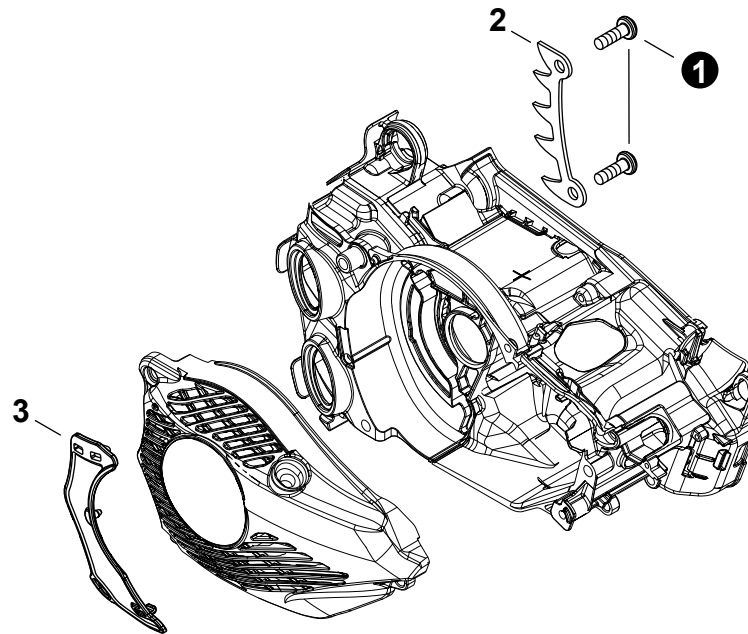

NO.	PART NUMBER	QTY.	DESCRIPTION	DESCRIPCIÓN
1	V805000240	2	BOLT, TORX 5x12	PERNO TORX 5x12
2	C304000000	1	SPIKE, BUMPER	PARAGOLPES CON PÚAS
3	C418000150	1	SHIELD, SNOW	PROTECTOR, NIEVE

Maintenance Kits

Juegos de mantenimiento

NO.	PART NUMBER	QTY.	DESCRIPTION	DESCRIPCIÓN
1	90201Y	1	TUNE-UP KIT - YOUCAN™	JUEGO DE PUESTA A PUNTO - YOUCAN™
2	A226002141	1	+FILTER ASSY, AIR - NYLON MESH	+MONTAJE DE FILTRO DE AIRE - MALLA DE NYLON
3	A369000470	1	+FILTER, FUEL	+FILTRO DE COMBUSTIBLE
4	A425000060	1	+SPARK PLUG - CMR7H	+BUJÍA - CMR7H

Bulk Pipe

Tubo al por mayor

NO.	PART NUMBER	QTY.	DESCRIPTION	DESCRIPCIÓN
1	90014	1	BULK PIPE - 3x5 MM BLACK (4 PIECESx2 M)	TUBO AL POR MAYOR 3x5 MM NEGRO (4 PIEZASx2 M)
2	90015	1	BULK PIPE - 3x6 MM BLACK (4 PIECESx2 M)	TUBO AL POR MAYOR 3x6 MM NEGRO (4 PIEZASx2 M)
3	90016	1	BULK PIPE - 3x7 MM BLACK (4 PIECESx2 M)	TUBO AL POR MAYOR 3x7 MM NEGRO (4 PIEZASx2 M)
4	90017	1	BULK PIPE - 3x6 MM CLEAR (4 PIECESx2 M)	TUBO AL POR MAYOR 3x6 MM TRANSPARENTE (4 PIEZASx2 M)
5	90018	1	BULK PIPE - 2x4 MM CLEAR (4 PIECESx2 M)	TUBO AL POR MAYOR 2x4 MM TRANSPARENTE (4 PIEZASx2 M)

Bulk Starter Rope

Cuerda del arrancador al por mayor

NO.	PART NUMBER	QTY.	DESCRIPTION	DESCRIPCIÓN
1	99944435000	1	BULK STARTER ROPE - 2.3 MMx61 M	CUERDA DEL ARRANCADOR AL POR MAYOR 2.3 MMx61 M
2	99944440000	1	BULK STARTER ROPE - 3.0 MMx61 M	CUERDA DEL ARRANCADOR AL POR MAYOR 3.0 MMx61 M
3	99944445000	1	BULK STARTER ROPE - 3.5 MMx61 M	CUERDA DEL ARRANCADOR AL POR MAYOR 3.5 MMx61 M
4	99944450000	1	BULK STARTER ROPE - 4.0 MMx61 M	CUERDA DEL ARRANCADOR AL POR MAYOR 4.0 MMx61 M
5	99944455000	1	BULK STARTER ROPE - 4.4 MMx61 M	CUERDA DEL ARRANCADOR AL POR MAYOR 4.4 MMx61 M
6	99944460000	1	BULK STARTER ROPE - 4.8 MMx61 M	CUERDA DEL ARRANCADOR AL POR MAYOR 4.8 MMx61 M