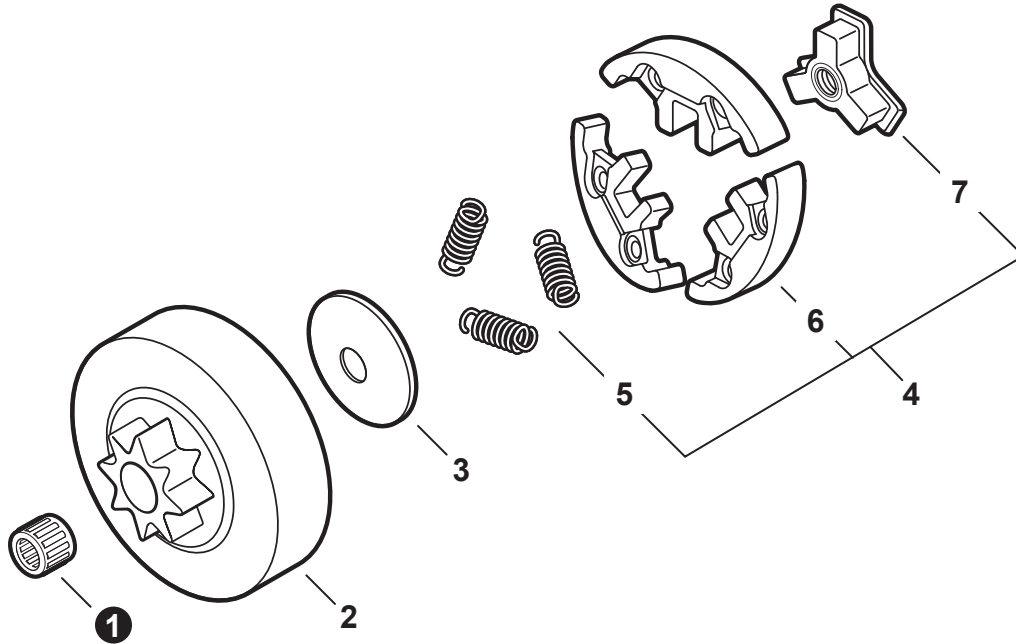

NO.	PART NUMBER	QTY.	DESCRIPTION	DESCRIPCIÓN
1	V555000190	1	BEARING, NEEDLE 10	COJINETE DE AGUJAS 10
2	A556001950	1	DRUM, CLUTCH	TAMBOR DE EMBRAGUE
3	A551000170	1	PLATE, CLUTCH	PLACA DE EMBRAGUE
4	A056000830	1	CLUTCH ASSY	MONTAJE DE EMBRAGUE
5	A566000290	3	+SPRING, CLUTCH	+RESORTE DEL EMBRAGUE
6	P100004180	1	+CLUTCH SHOE SET	+JUEGO DE ZAPATAS DE EMBRAGUE
7	A552000430	1	+HUB, CLUTCH	+CUBO DEL EMBRAGUE