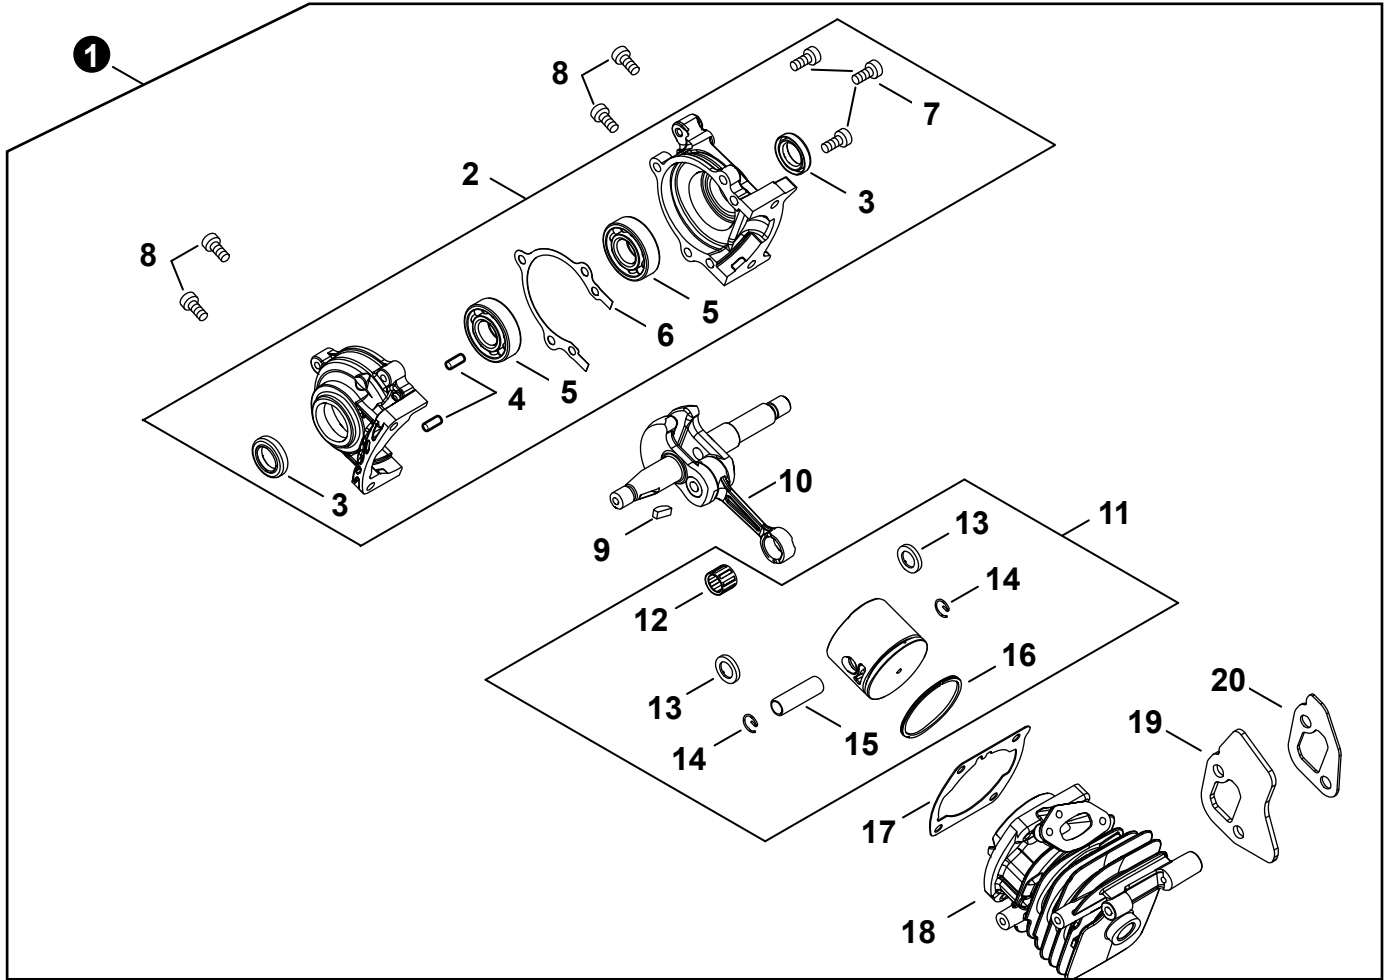

NO.	PART NUMBER	QTY.	DESCRIPTION	DESCRIPCIÓN
1	SB1120	1	SHORT BLOCK	BLOQUE CORTO
2	P021050130	1	+CRANKCASE SET	+JUEGO DE CÁRTER
3	V505000070	2	++SEAL, OIL 12	++SELLO DE ACEITE 12
4	90033040080	2	++PIN, LOCATING 4x8	++PASADOR DE POSICIONAMIENTO 4x8
5	90080036001	2	++BEARING, BALL 6001	++COJINETE DE BOLAS 6001
6	V102000290	1	++GASKET, CRANKCASE	++EMPAQUETADURA DE CÁRTER
7	V804000100	3	++BOLT, TORX 4x16	++PERNO TORX 4x16
8	V804000100	4	+BOLT, TORX 4x16	+PERNO TORX 4x16
9	10014212330	1	+KEY, WOODRUFF	+CHAVETA WOODRUFF
10	A011001440	1	+CRANKSHAFT	+CIGÜEÑAL
11	P021050120	1	+PISTON KIT	+JUEGO DE PISTÓN
12	V553000020	1	++BEARING, NEEDLE 8	++COJINETE DE AGUJAS 8
13	10001455930	2	++WASHER, THRUST	++ARANDELA DE EMPUJE
14	10001504630	2	++RING, SNAP	++ANILLO RETENEDOR
15	V606000020	1	++PIN, PISTON 8	++PASADOR DEL PISTÓN 8
16	A101000700	1	++RING, PISTON	++ANILLO DEL PISTÓN
17	V100000830	1	+GASKET, CYLINDER	+EMPAQUETADURA DE CILINDRO
18	P021051920	1	+CYLINDER	+CILINDRO
19	A312000090	1	+HEAT SHIELD, EXHAUST	+PROTECTOR TÉRMICO DEL ESCAPE
20	V104002290	1	+GASKET, EXHAUST	+EMPAQUETADURA DE ESCAPE