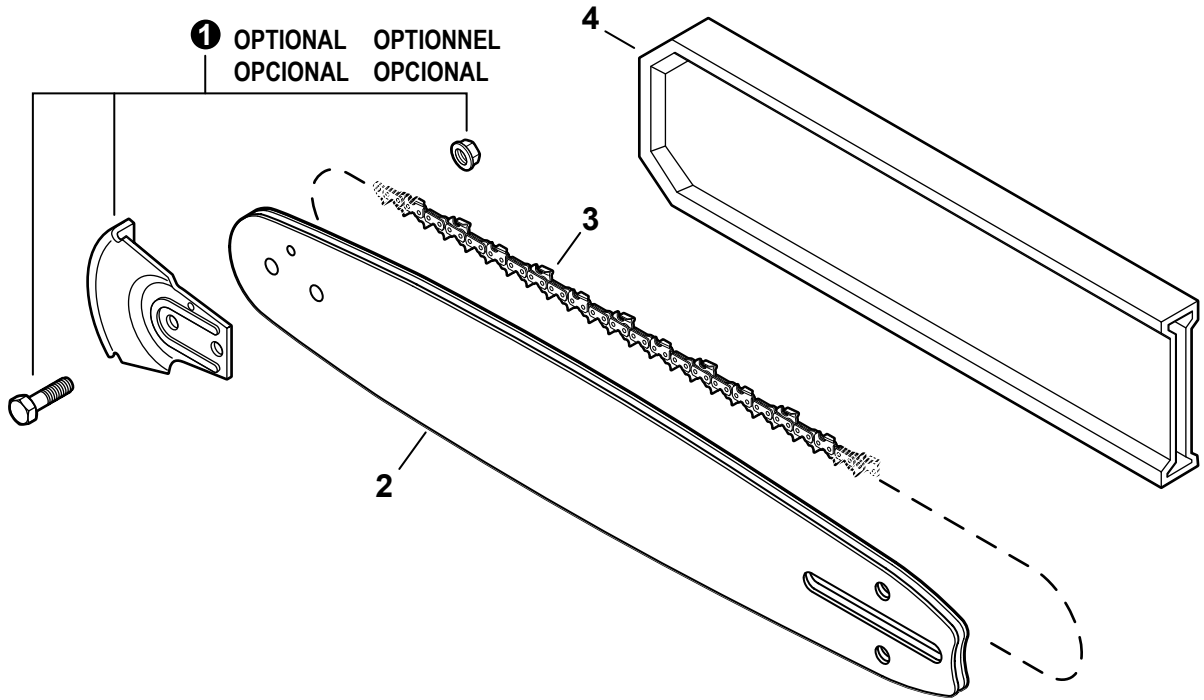

NO.	PART NUMBER	QTY.	DESCRIPTION	DESCRIPCIÓN
1	2894902	1	KICK GUARD™ KIT	KICK GUARD™ KIT
2	12A4CD3251C	1	GUIDE BAR, 12"	BARRA DE GUÍA 305 MM
2	14A4CD3259C	1	GUIDE BAR, 14"	BARRA DE GUÍA 356 MM
3	80TXL51CQ	1	SAW CHAIN 12"	CADENA DE SIERRA 305 MM
3	80TXL59CQ	1	SAW CHAIN 14"	CADENA DE SIERRA 356 MM
4	X490001040	1	SCABBARD 12"	FUNDA 30 CM
4	X490001050	1	SCABBARD 14"	FUNDA 35 CM