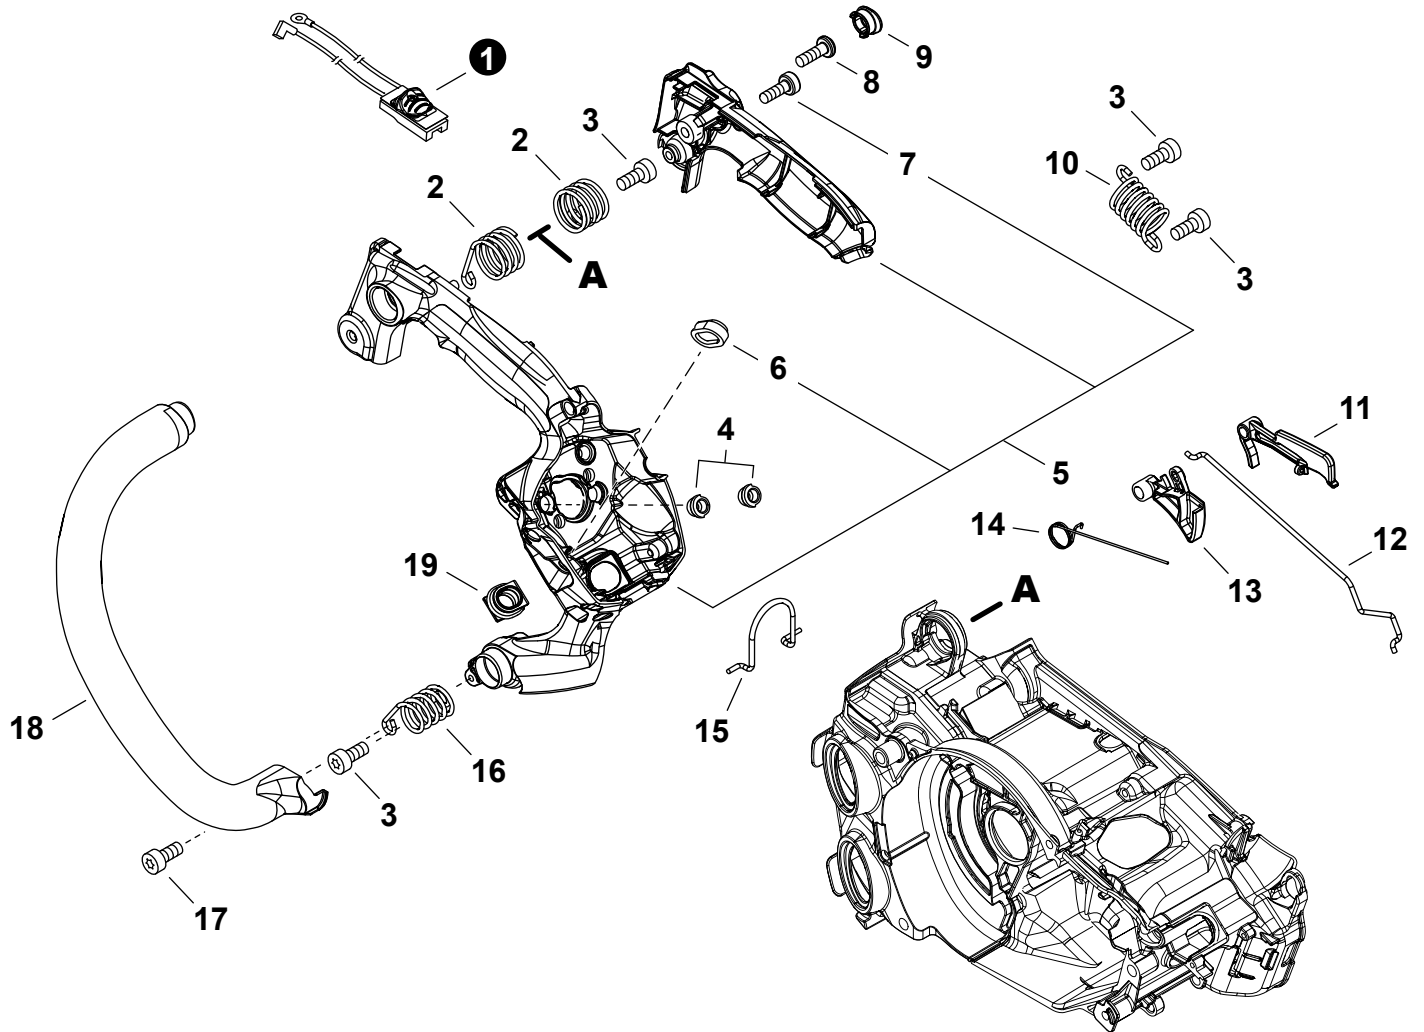

NO.	PART NUMBER	QTY.	DESCRIPTION	DESCRIPCIÓN
1	A440002741	1	SWITCH, ON-OFF	INTERRUPTOR DE ENCENDIDO-APAGADO
2	V450002050	2	SPRING, COMPRESSION	RESORTE DE COMPRESIÓN
3	V804000000	4	BOLT, TORX 4x12	PERNO TORX 4x12
4	V162000771	2	PLUG	TAPÓN
5	P100002151	1	HANDLE SET, REAR	JUEGO DE MANGO TRASERO
6	V131000220	1	+GROMMET, NEEDLE	+OJAL DE AGUJA
7	V804000010	1	+BOLT, TORX 4x16	+PERNO TORX 4x16
8	V805000000	1	BOLT, TORX 5x16	PERNO TORX 5x16
9	V162000760	1	PLUG	TAPÓN
10	V450002060	1	SPRING, COMPRESSION	RESORTE DE COMPRESIÓN
11	C460000591	1	LOCKOUT, THROTTLE	SEGURO DEL ACELERADOR
12	C454000540	1	ROD, THROTTLE	VARILLA ACELERADOR
13	C450000951	1	TRIGGER, THROTTLE	GATILLO DEL ACELERADOR
14	V452001650	1	SPRING, TORSION	RESORTE DE TORSIÓN
15	C646000132	1	RING, HARNESS	ANILLO DEL ARNÉS
16	V450002070	1	SPRING, COMPRESSION	RESORTE DE COMPRESIÓN
17	V804000010	1	BOLT, TORX 4x16	PERNO TORX 4x16
18	C400001550	1	HANDLE, FRONT	MANGO DELANTERO
19	A239000110	1	PIPE, INTAKE	TUBO DE ADMISIÓN