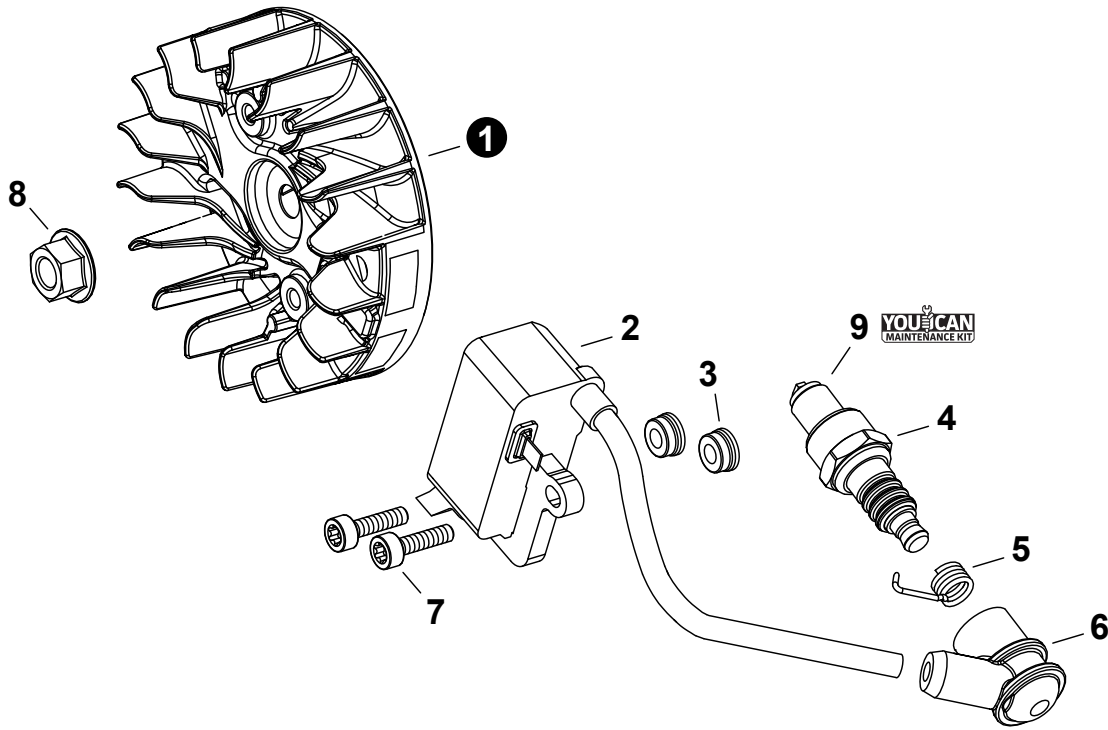

NO.	PART NUMBER	QTY.	DESCRIPTION	DESCRIPCIÓN
1	A409001300	1	FLYWHEEL	VOLANTE
2	P021050161	1	COIL, IGNITION	BOBINA DE ENCENDIDO
3	V352000300	2	COLLAR 4	COLLAR 4
4	A425000060	1	SPARK PLUG - CMR7H	BUJÍA - CMR7H
5	A426000010	1	TERMINAL, SPARK PLUG	TERMINAL DE BUJÍA
6	A427000190	1	CAP, SPARK PLUG	TAPA DE BUJÍA
7	V804000060	2	BOLT, TORX 4x16	PERNO TORX 4x16
8	V265000140	1	NUT M8	TUERCA M8
9	90201Y	1	TUNE-UP KIT - YOUCAN™	JUEGO DE PUESTA A PUNTO - YOUCAN™