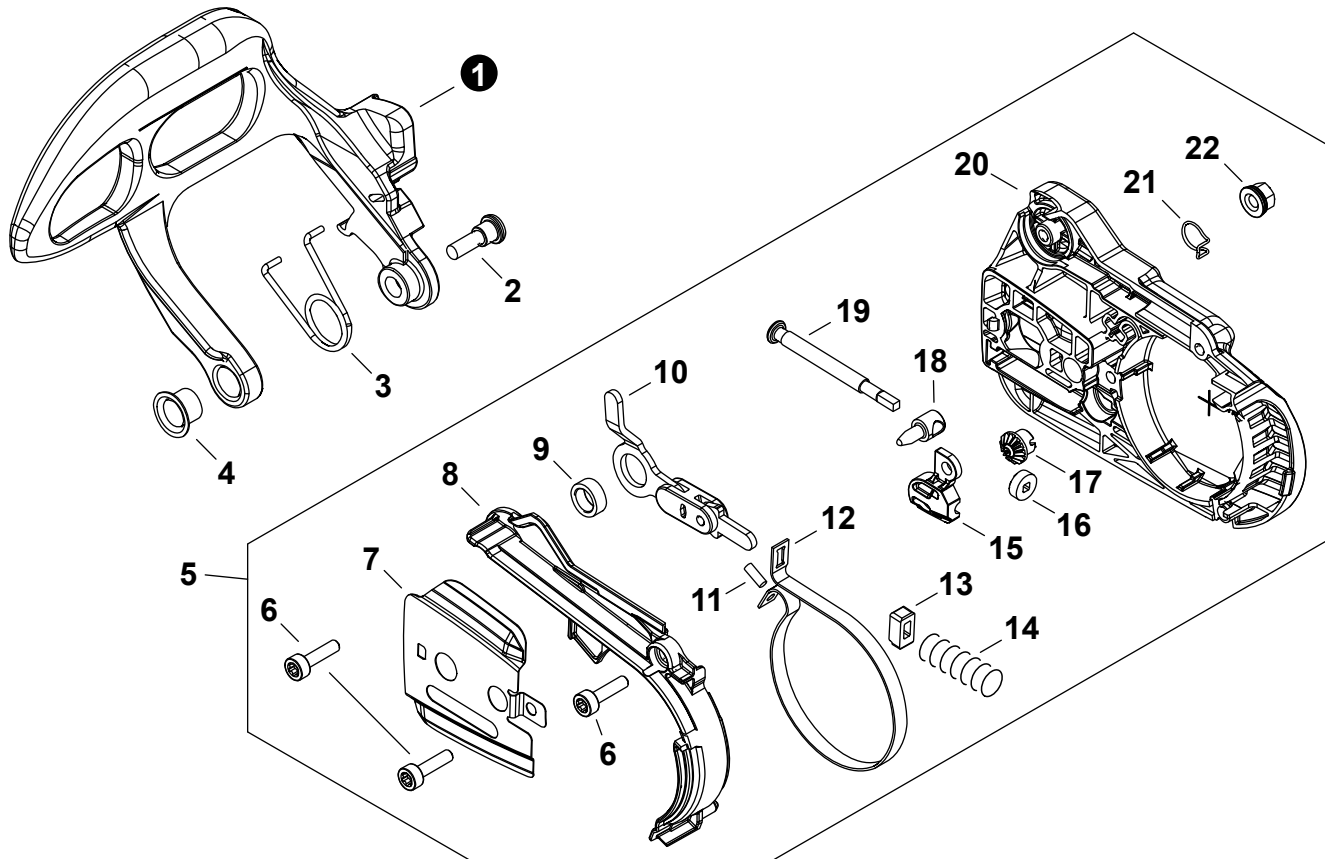

NO.	PART NUMBER	QTY.	DESCRIPTION	DESCRIPCIÓN
1	C320000511	1	LEVER, BRAKE	PALANCA DE FRENO
2	V203002270	1	BOLT 5x13	PERNO 5x13
3	V452001660	1	SPRING, TORSION	RESORTE DE TORSIÓN
4	V356000780	1	COLLAR 10	COLLAR 10
5	P100002170	1	SPROCKET GUARD ASSY	MONTAJE DE PROTECTOR DE RUEDA DENTADA
6	V804000000	3	+BOLT, TORX 4x12	+PERNO TORX 4x12
7	C305000521	1	+PLATE, GUIDE - OUTER	+PLACA GUÍA - EXTERNO
8	C345000640	1	+COVER, BRAKE	+CUBIERTA DE FRENO
9	V355000860	1	+COLLAR 8	+COLLAR 8
10	C334000340	1	+CONNECTOR, BRAKE	+CONECTOR DE FRENO
11	9305030080	1	+PIN	+PASADOR
12	C328000330	1	+BAND, BRAKE	+BANDA DE FRENO
13	V376000450	1	+GUIDE	+GUÍA
14	V450002080	1	+SPRING, COMPRESSION	+RESORTE DE COMPRESIÓN
15	V355000840	1	+COLLAR 8	+COLLAR 8
16	V651000011	1	+GEAR, BEVEL	+ENGRANAJE CÓNICO
17	V651001060	1	+GEAR, BEVEL	+ENGRANAJE CÓNICO
18	C309000110	1	+TENSIONER, CHAIN	+TENSOR DE CADENA
19	V203000041	1	+BOLT 5	+PERNO 5
20	C300001140	1	+GUARD, SPROCKET	+CUBIERTA DEL PIÑÓN
21	C649000420	1	+HOOK	+GANCHO
22	V265000550	1	+NUT 8	+TUERCA 8