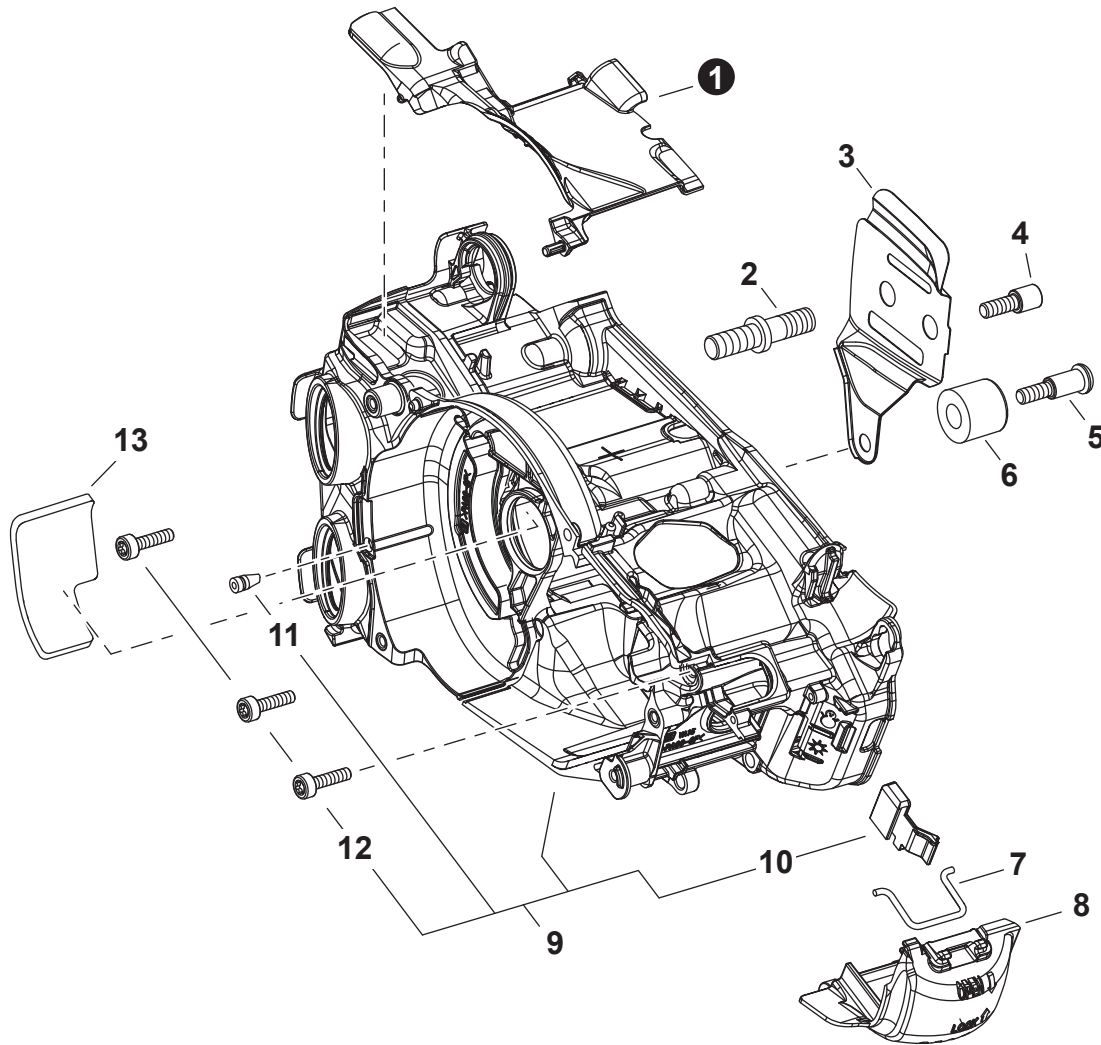

NO.	PART NUMBER	QTY.	DESCRIPTION	DESCRIPCIÓN
1	A127000450	1	COVER, DUST	CUBIERTA ANTIPOLVO
2	V225000263	1	STUD, GUIDE BAR	PERNO PRISIONERO
3	C305000511	1	PLATE, GUIDE - INNER	PLACA GUÍA - INTERNA
4	V203002280	1	BOLT 5	PERNO 5
5	V203002260	1	BOLT 5x12	PERNO 5x12
6	C310000140	1	CATCHER, CHAIN	CAPTOR DE CADENA
7	C649000440	1	LATCH, COVER	PESTILLO DE CUBIERTA
8	A429000200	1	COVER, SPARK PLUG	TAPA DE BUJÍA
9	P021051914	1	ENGINE COVER ASSY	MONTAJE DE CUBIERTA DE MOTOR
10	A219000071	1	+SHUTTER, AIR	+OBTURADOR DE AIRE
11	43611413930	1	+VENT ASSY	+VÁLVULA DE RESPIRADERO
12	V804000100	3	+BOLT, TORX 4x16	+PERNO TORX 4x16
13	V341000201	1	SHIELD, HEAT	PROTECTOR TÉRMICO