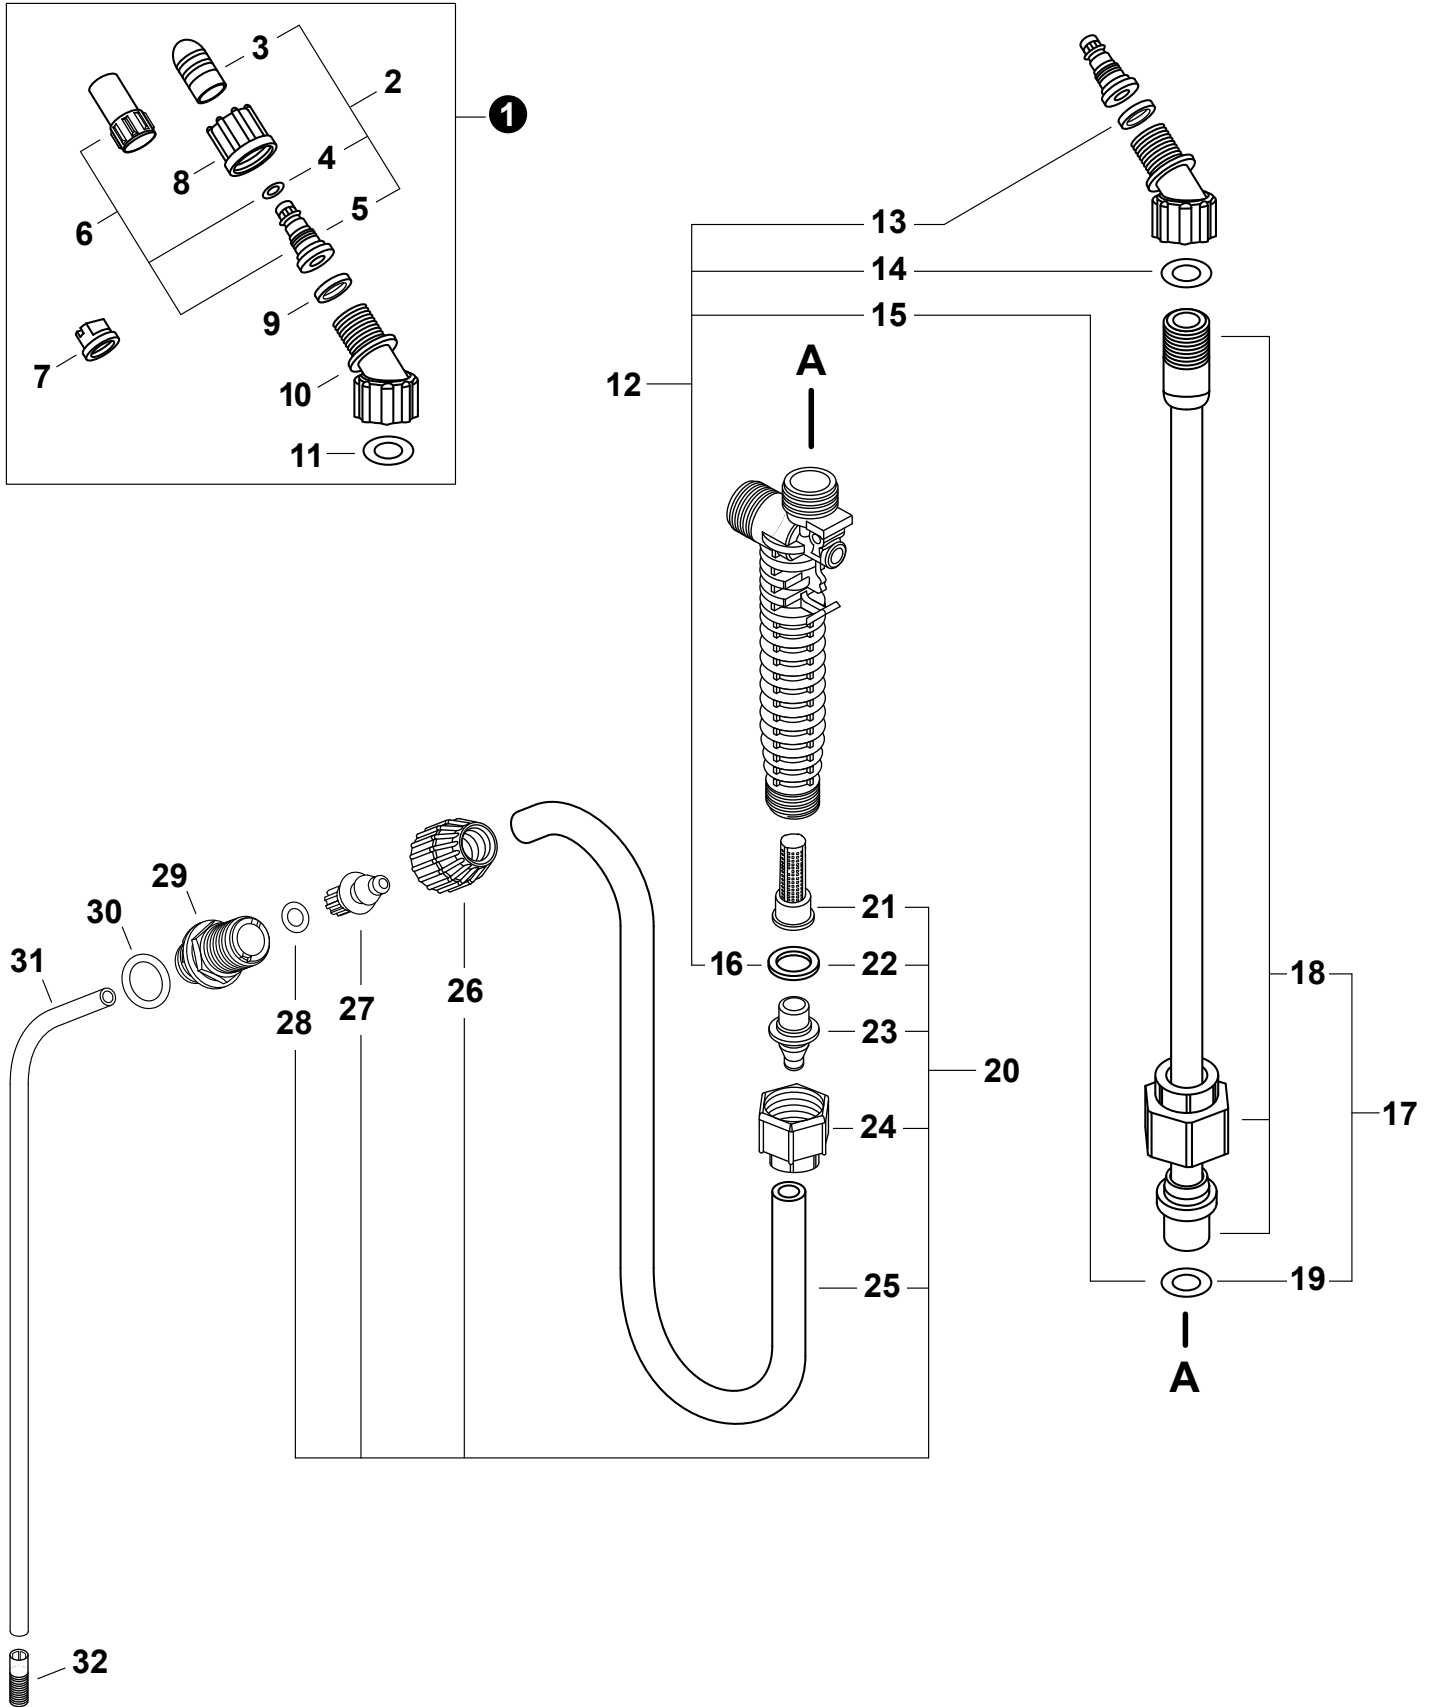

NO.	PART NUMBER	QTY.	DESCRIPTION	DESCRIPCIÓN
1	99944100485	1	NOZZLE KIT	JUEGO DE LA BOQUILLA
2	99944100482	1	+NOZZLE KIT, BRASS	+JUEGO DE LA BOQUILLA LATÓN
3		1	++CAP, NOZZLE - BRASS	++TAPA DE LA BOQUILLA LATÓN
4		1	++O-RING, NOZZLE	++JUNTA TÓRICA DE LA BOQUILLA
5		1	++BODY, NOZZLE	++CUERPO DE BOQUILLA
6	99944100483	1	+NOZZLE KIT, PLASTIC	+JUEGO DE LA BOQUILLA PLÁSTICO
7	99944100484	1	+NOZZLE, FLAT FAN	+BOQUILLA TIPO ABANICO PLANO
8		1	+NUT, NOZZLE	+TUERCA DE LA BOQUILLA
9		1	+GASKET, NOZZLE	+EMPAQUETADURA DE BOQUILLA
10		1	+ELBOW, NOZZLE	+CODO DE BOQUILLA
11		1	+O-RING, ELBOW	+JUNTA TÓRICA PARA CODE
12	99944100486	1	GASKET KIT, WAND	JUEGO DE EMPAQUETADURA DE VARILLA
13		1	+GASKET, NOZZLE	+EMPAQUETADURA DE BOQUILLA
14		1	+O-RING, ELBOW	+JUNTA TÓRICA PARA CODE
15		1	+O-RING, WAND 15mm x 3mm	+JUNTA TÓRICA DE LA VARILLA
16		1	+GASKET, ADAPTER	+EMPAQUETADURA DE ADAPTADOR
17	99944100480	1	WAND ASSY, PLASTIC	MONTAGE DE VARILLA PLÁSTICO
18		1	+WAND, PLASTIC	+VARILLA PLÁSTICO
19		1	+O-RING, WAND 15mm x 3mm	+JUNTA TÓRICA DE LA VARILLA
20	99944100479	1	HOSE KIT	JUEGO DE MANGUERA
21	CN011059	1	+FILTER, SPRAY GUN	+FILTRO DE LA PISTOLA DE ROCÍO
22		1	+GASKET, ADAPTER	+EMPAQUETADURA DE ADAPTADOR
23	CN010975	1	+ADAPTER, HOSE - BLACK	+ADAPTADOR DE MANGUERA - NEGRO
24	CN011128	1	+NUT, HOSE	+TUERCA DE MANGUERA
25		1	+HOSE, CLEAR 1210mm	+MANGUERA TRANSPARENTE 1210mm
26	CN1-3605	1	+NUT, TANK	+TUERCA DE TANQUE
27		1	+ADAPTER, HOSE - WHITE	+ADAPTADOR DE MANGUERA - BLANCO
28		1	+O-RING, ADAPTER	+JUNTA TÓRICA DEL ADAPTADOR
29	CN011287	1	OUTLET, TANK 15/16	SALIDA DE TANQUE 15/16
30	CN010840	1	O-RING, TANK OUTLET	JUNTA TÓRICA DE LA SALIDA
31	CN1-2697-18	1	TUBE, OUTLET 22-3/8"	TUBO DE SALIDA 22-3/8"
32	CN1-4571	1	FILTER, OUTLET	FILTRO DE SALIDA