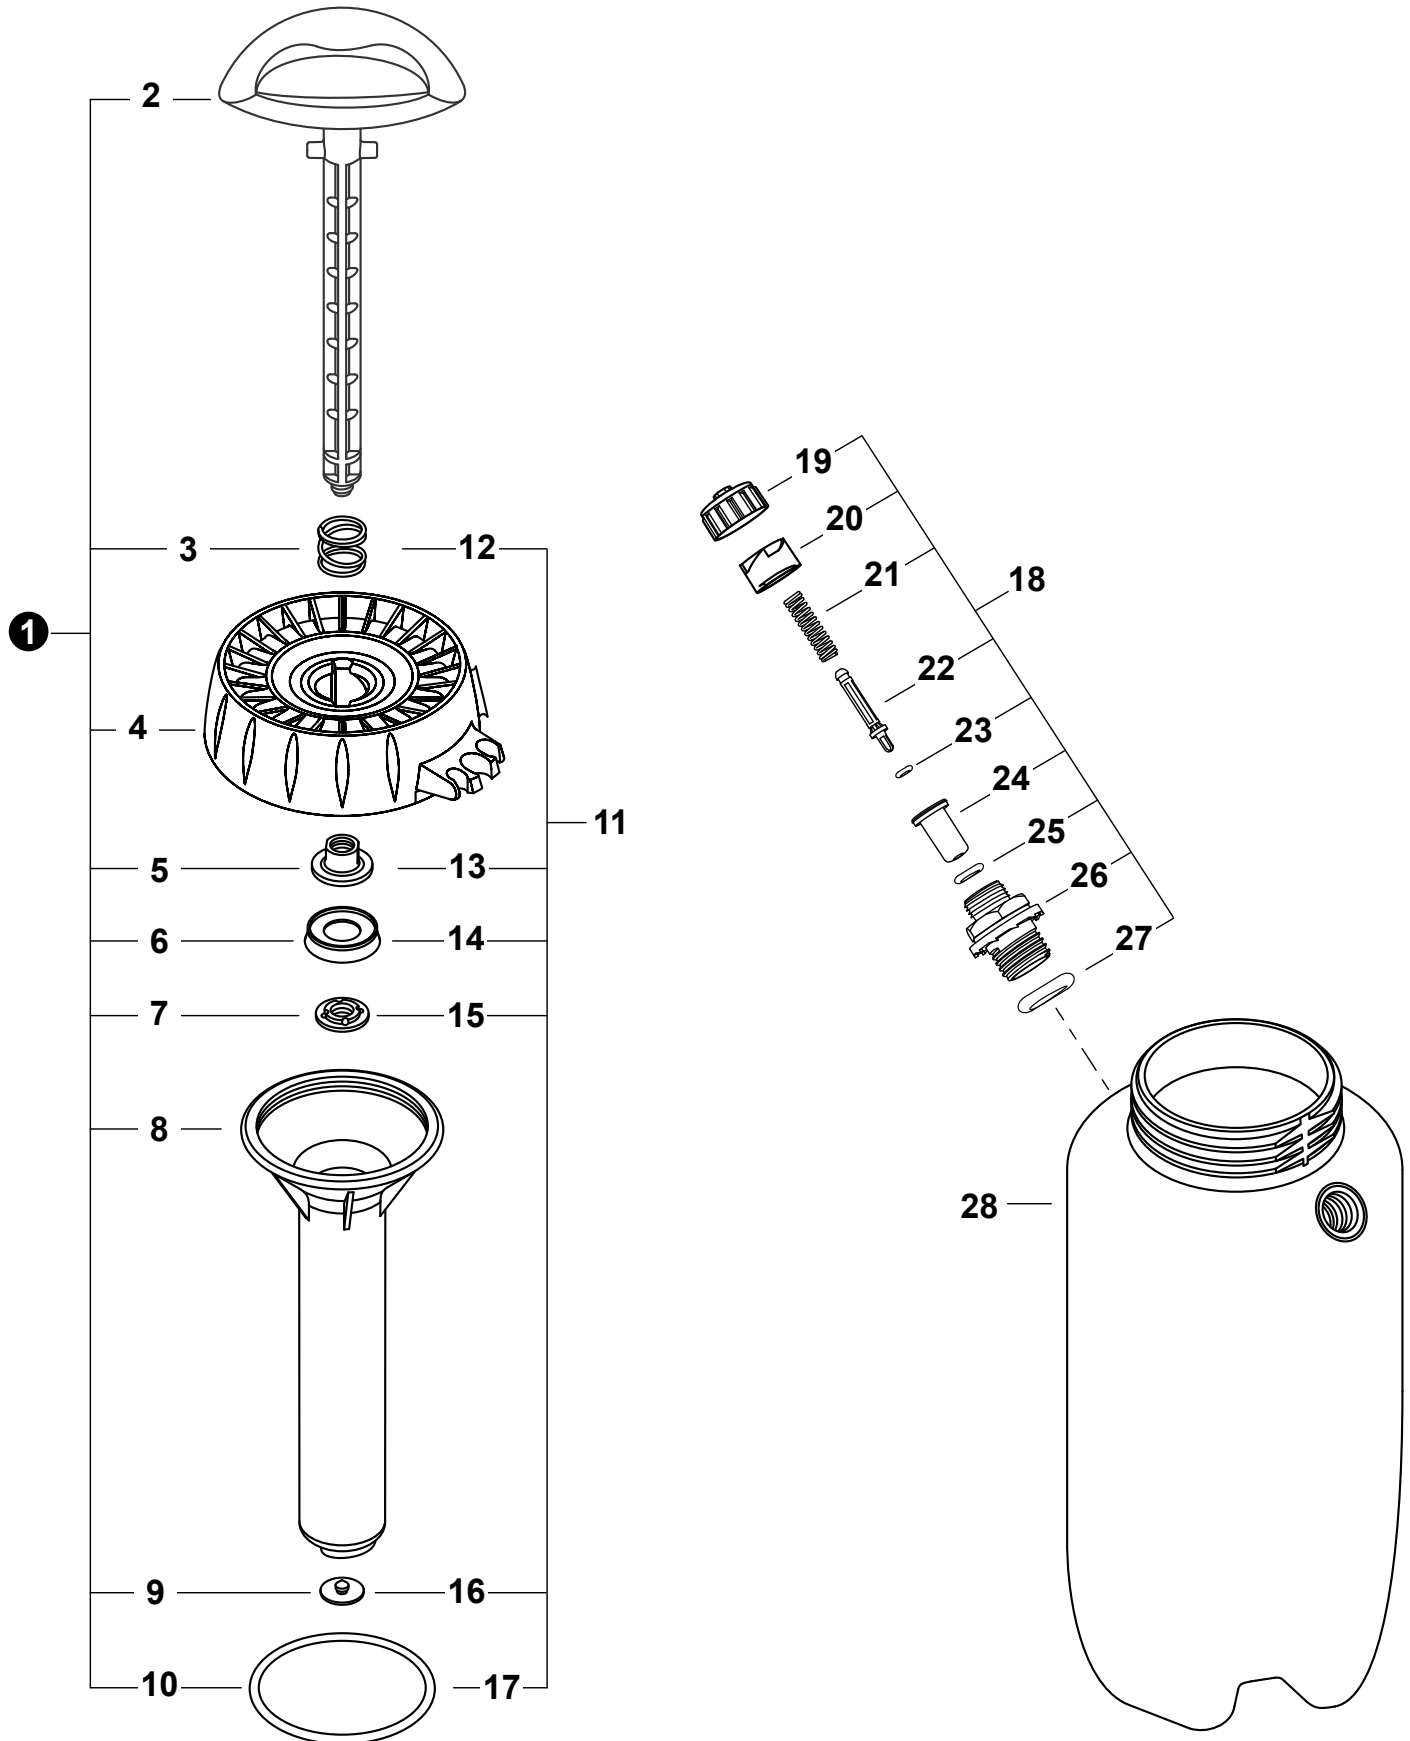

**Nozzles, Wand, Hose** ..... **7**  
Boquillas, Varilla, Manguera

NO.	PART NUMBER	QTY.	DESCRIPTION	DESCRIPCIÓN
1	99944100478	1	GUN, SPRAY	PISTOLA DE ROCÍO
2	CN011050	1	+CAP, DISCHARGE	+TAPA DE DESCARGA
3	99944100477	1	+REPAIR KIT, DISCHARGE	+JUEGO DE REPARACIÓN DE DESCARGA
4		1	++O-RING, DISCHARGE	++JUNTA TÓRICA DE LA DESCARGA
5	CN011052	1	++SPRING, DISCHARGE	++RESORTE DE DESCARGA
6	CN302017	1	++SPOOL ASSY	++MONTAJE DE CARRETE
7	CN010172	1	++PIN, TRIGGER	++PASADOR DE GATILLO
8	CN011201	1	+BODY, SPRAY GUN	+CUERPO DE LA PISTOLA DE ROCÍO
9	CN011049	1	+LEVER, TRIGGER	+PALANCA DE GATILLO
10	CN011057	1	+LOCK, TRIGGER	+SEGURO DE GATILLO
11	CN011059	1	+FILTER, SPRAY GUN	+FILTRO DE LA PISTOLA DE ROCÍO