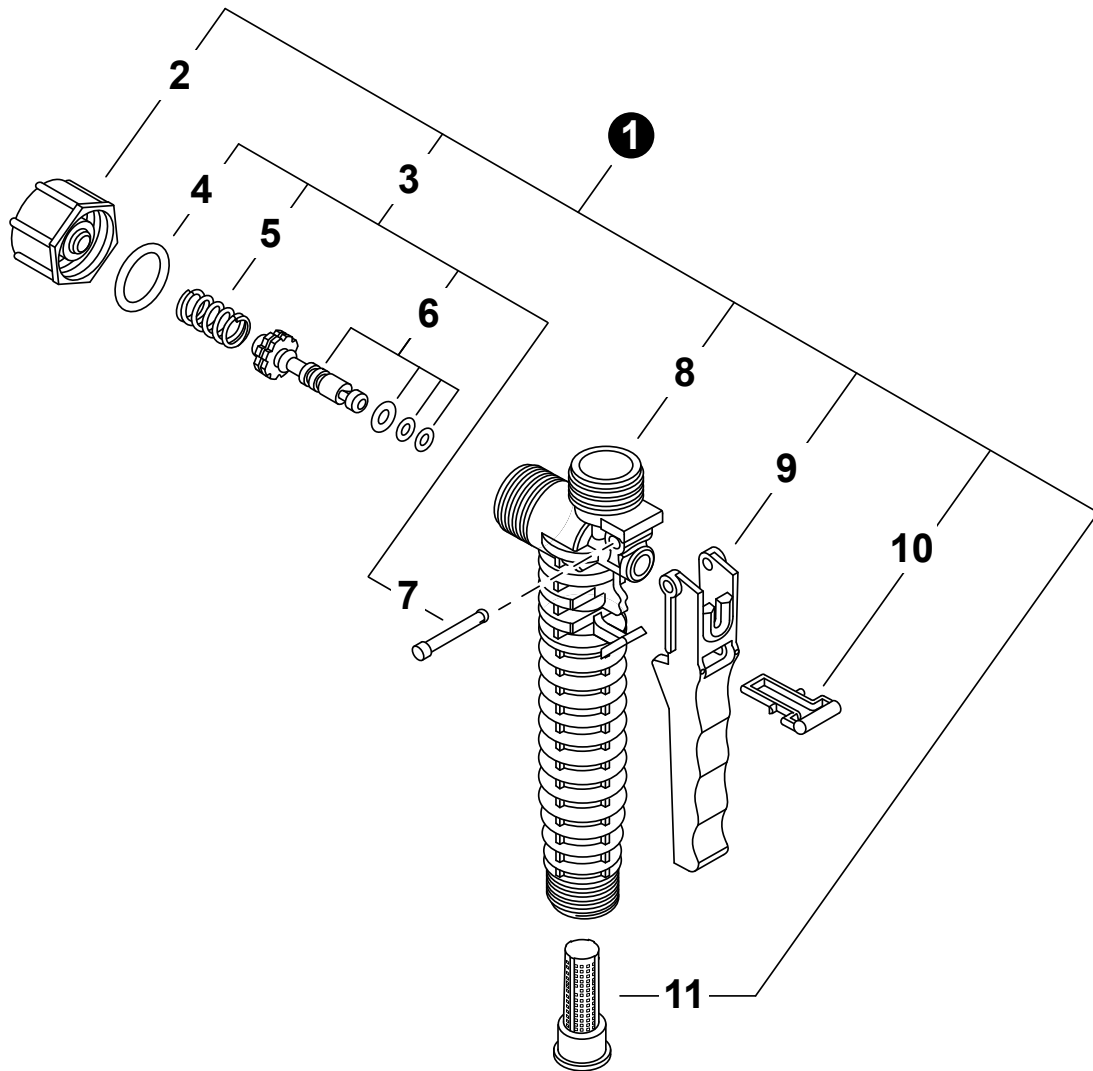

**Nozzles, Wand, Hose** ..... **7**  
Boquillas, Varilla, Manguera

NO.	PART NUMBER	QTY.	DESCRIPTION	DESCRIPCIÓN
1	99944100478	1	GUN, SPRAY	PISTOLA DE ROCÍO
2	CN011050	1	+CAP, DISCHARGE	+TAPA DE DESCARGA
3	99944100477	1	+REPAIR KIT, DISCHARGE	+JUEGO DE REPARACIÓN DE DESCARGA
4		1	++O-RING, DISCHARGE	++JUNTA TÓRICA DE LA DESCARGA
5	CN011052	1	++SPRING, DISCHARGE	++RESORTE DE DESCARGA
6	CN302017	1	++SPOOL ASSY	++MONTAJE DE CARRETE
7	CN010172	1	++PIN, TRIGGER	++PASADOR DE GATILLO
8	CN011201	1	+BODY, SPRAY GUN	+CUERPO DE LA PISTOLA DE ROCÍO
9	CN011049	1	+LEVER, TRIGGER	+PALANCA DE GATILLO
10	CN011057	1	+LOCK, TRIGGER	+SEGURO DE GATILLO
11	CN011059	1	+FILTER, SPRAY GUN	+FILTRO DE LA PISTOLA DE ROCÍO