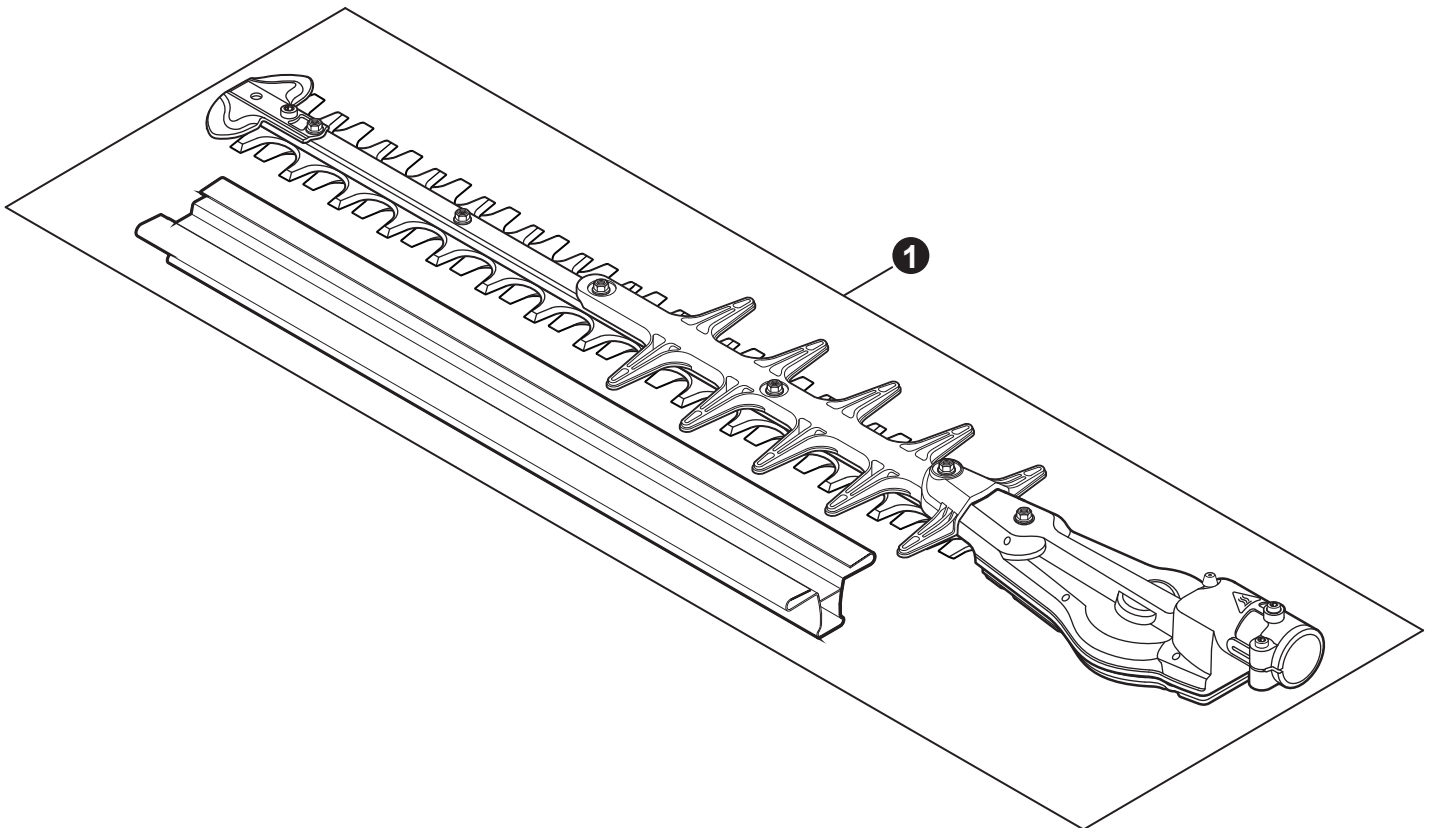

NO.	PART NUMBER	QTY.	DESCRIPTION	DESCRIPCIÓN
1	X431000240	1	GUARD, CUTTER BLADE	PROTECTOR DE LA CUCHILLA DE CORTE
2	X041000620	1	CUTTER ASSY, 20"	MONTAJE DE CUCHILLA 50 CM
3	X425001030	1	+SUPPORT, CUTTER 20"	+SOPORTE DE LA CUCHILLA 50 CM
4	X425001040	1	+PLATE, CUTTER 20"	+PLACA DE CORTE 50 CM
5	X411001360	2	+CUTTER, 20"	+CUCHILLA 50 CM
6	V353000250	6	+GUIDE, BLADE 5	+GUÍA DE CUCHILLA 5
7	X425001050	1	+PLATE, CUTTER 20"	+PLACA DE CORTE 50 CM
8	V805000180	1	+BOLT, TORX 5x30	+PERNO TORX 5x30
9	V805000370	1	+BOLT, TORX 5x35	+PERNO TORX 5x35
10	V805000170	3	+BOLT, TORX 5x25	+PERNO TORX 5x25
11	V805000160	1	+BOLT, TORX 5x20	+PERNO TORX 5x20
12	X495000800	1	SCABBARD - BLACK	FUNDA - NEGRO
13	E278000311	1	GUARD, TIP	PROTECTOR DE PUNTA
14	9210805000	6	NUT, FLANGE M5	TUERCA-BRIDA M5
15	V805000120	1	BOLT, TORX 5x8	PERNO TORX 5x8

Trimmer Head Kit
Montaje del cabezal de corte

NO.	PART NUMBER	QTY.	DESCRIPTION	DESCRIPCIÓN
1	9001037	1	CUTTING HEAD KIT	MONTAJE DE CABEZAL DE CORTE