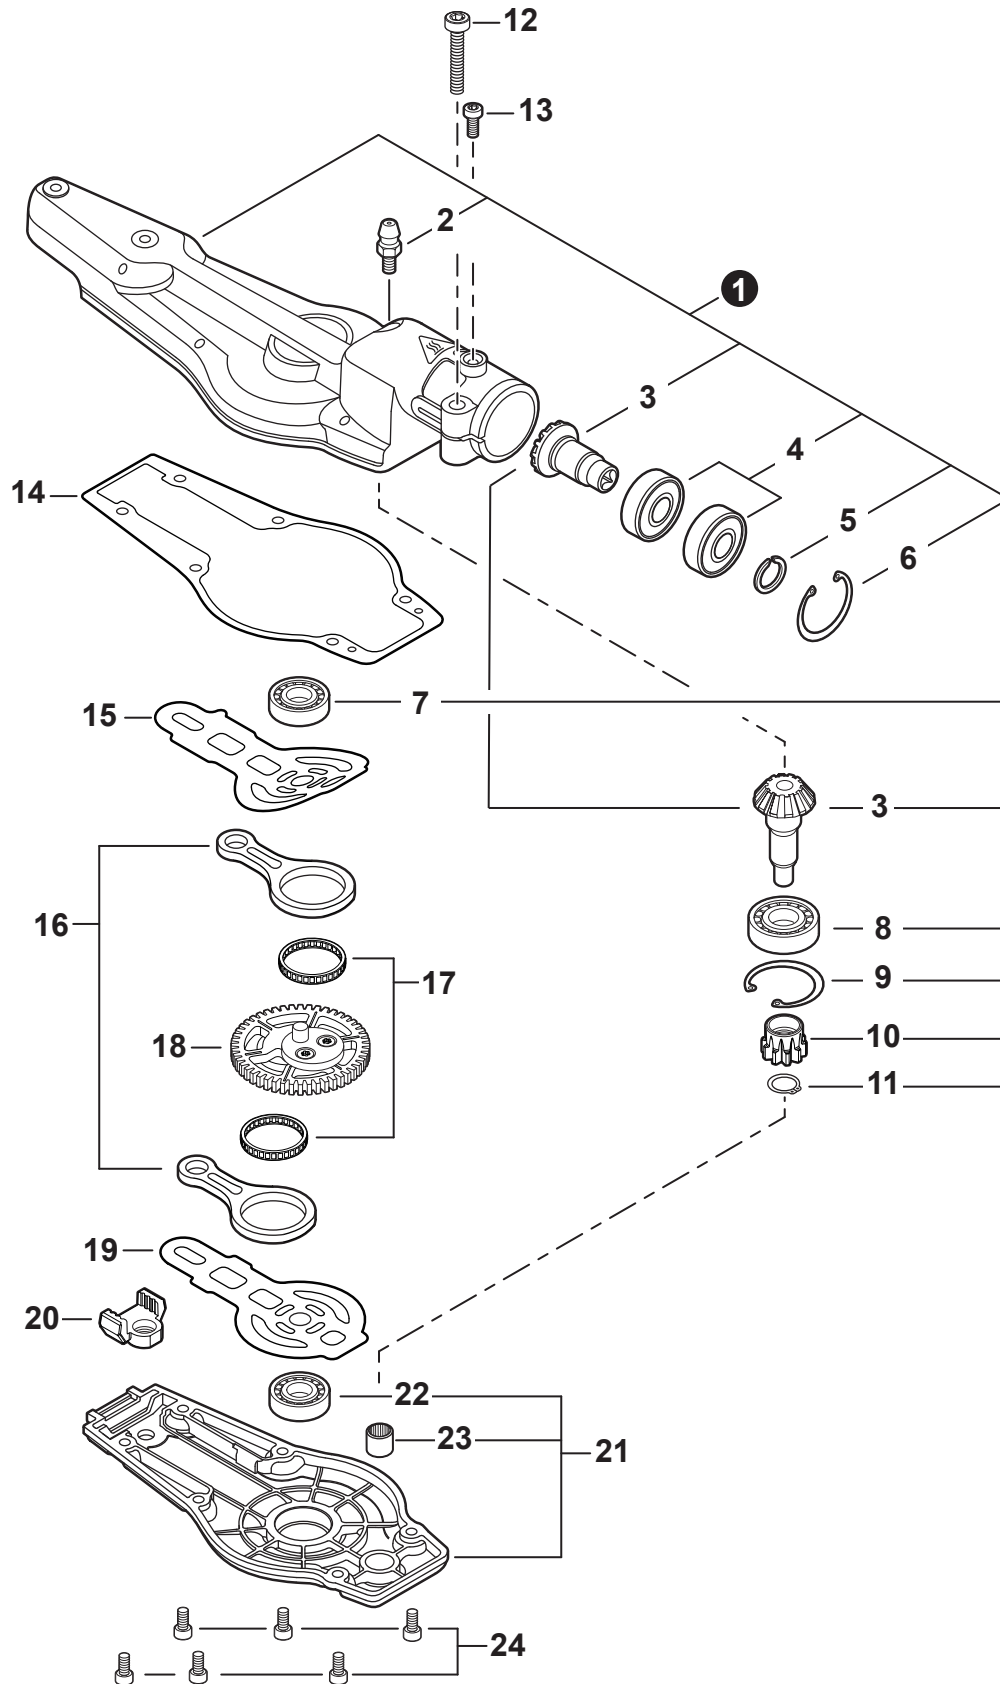

NO.	PART NUMBER	QTY.	DESCRIPTION	DESCRIPCIÓN
1	P100002211	1	GEAR CASE ASSY	MONTAJE DE CAJA DE ENGRANAJES
2	V187000080	1	+FITTING, GREASE	+ENGRASADOR
3	P021054200	1	+GEAR SET, BEVEL	+JUEGO DE ENGRANAJES CÓNICO
4	90085706901	2	+BEARING, BALL 6901	+COJINETE DE BOLAS 6901
5	90070600012	1	+RING, SNAP 12	+ANILLO RETENEDOR 12
6	90070200024	1	+RING, SNAP 24	+ANILLO RETENEDOR 24
7	90080000608	1	+BEARING, BALL 608	+COJINETE DE BOLAS 608
8	90080036001	1	+BEARING, BALL 6001	+COJINETE DE BOLAS 6001
9	90070200028	1	+RING, SNAP 28	+ANILLO RETENEDOR 28
10	V650000730	1	+GEAR, SPUR	+ENGRANAJE RECTO
11	90070100008	1	+RING, RETAINING 8	+ANILLO DE RETENCIÓN 8
12	V805000170	1	BOLT, TORX 5x25	PERNO TORX 5x25
13	V805000130	1	BOLT, TORX 5x10	PERNO TORX 5x10
14	V110000200	1	GASKET, GEAR CASE	EMPAQUETADURA DE CAJA DE ENGRANAJES
15	V150004320	1	PLATE, WEAR	PLACA DE DESGASTE
16	C532000530	2	ROD, CONNECTING	BIELA
17	V572000000	2	BEARING, NEEDLE 30	COJINETE DE AGUJAS 30
18	V060000130	1	GEAR, SPUR	ENGRANAJE RECTO
19	V150004310	1	PLATE, WEAR	PLACA DE DESGASTE
20	V541000620	1	SEAL	SELLO
21	P100003631	1	COVER ASSY, GEAR CASE	MONTAJE DE TAPA DEL CAJA DE ENGRANAJES
22	90080000608	1	+BEARING, BALL 608	+COJINETE DE BOLAS 608
23	V551000000	1	+BEARING, NEEDLE	+COJINETE DE AGUJAS
24	V804000050	6	BOLT, TORX 4x12	PERNO TORX 4x12