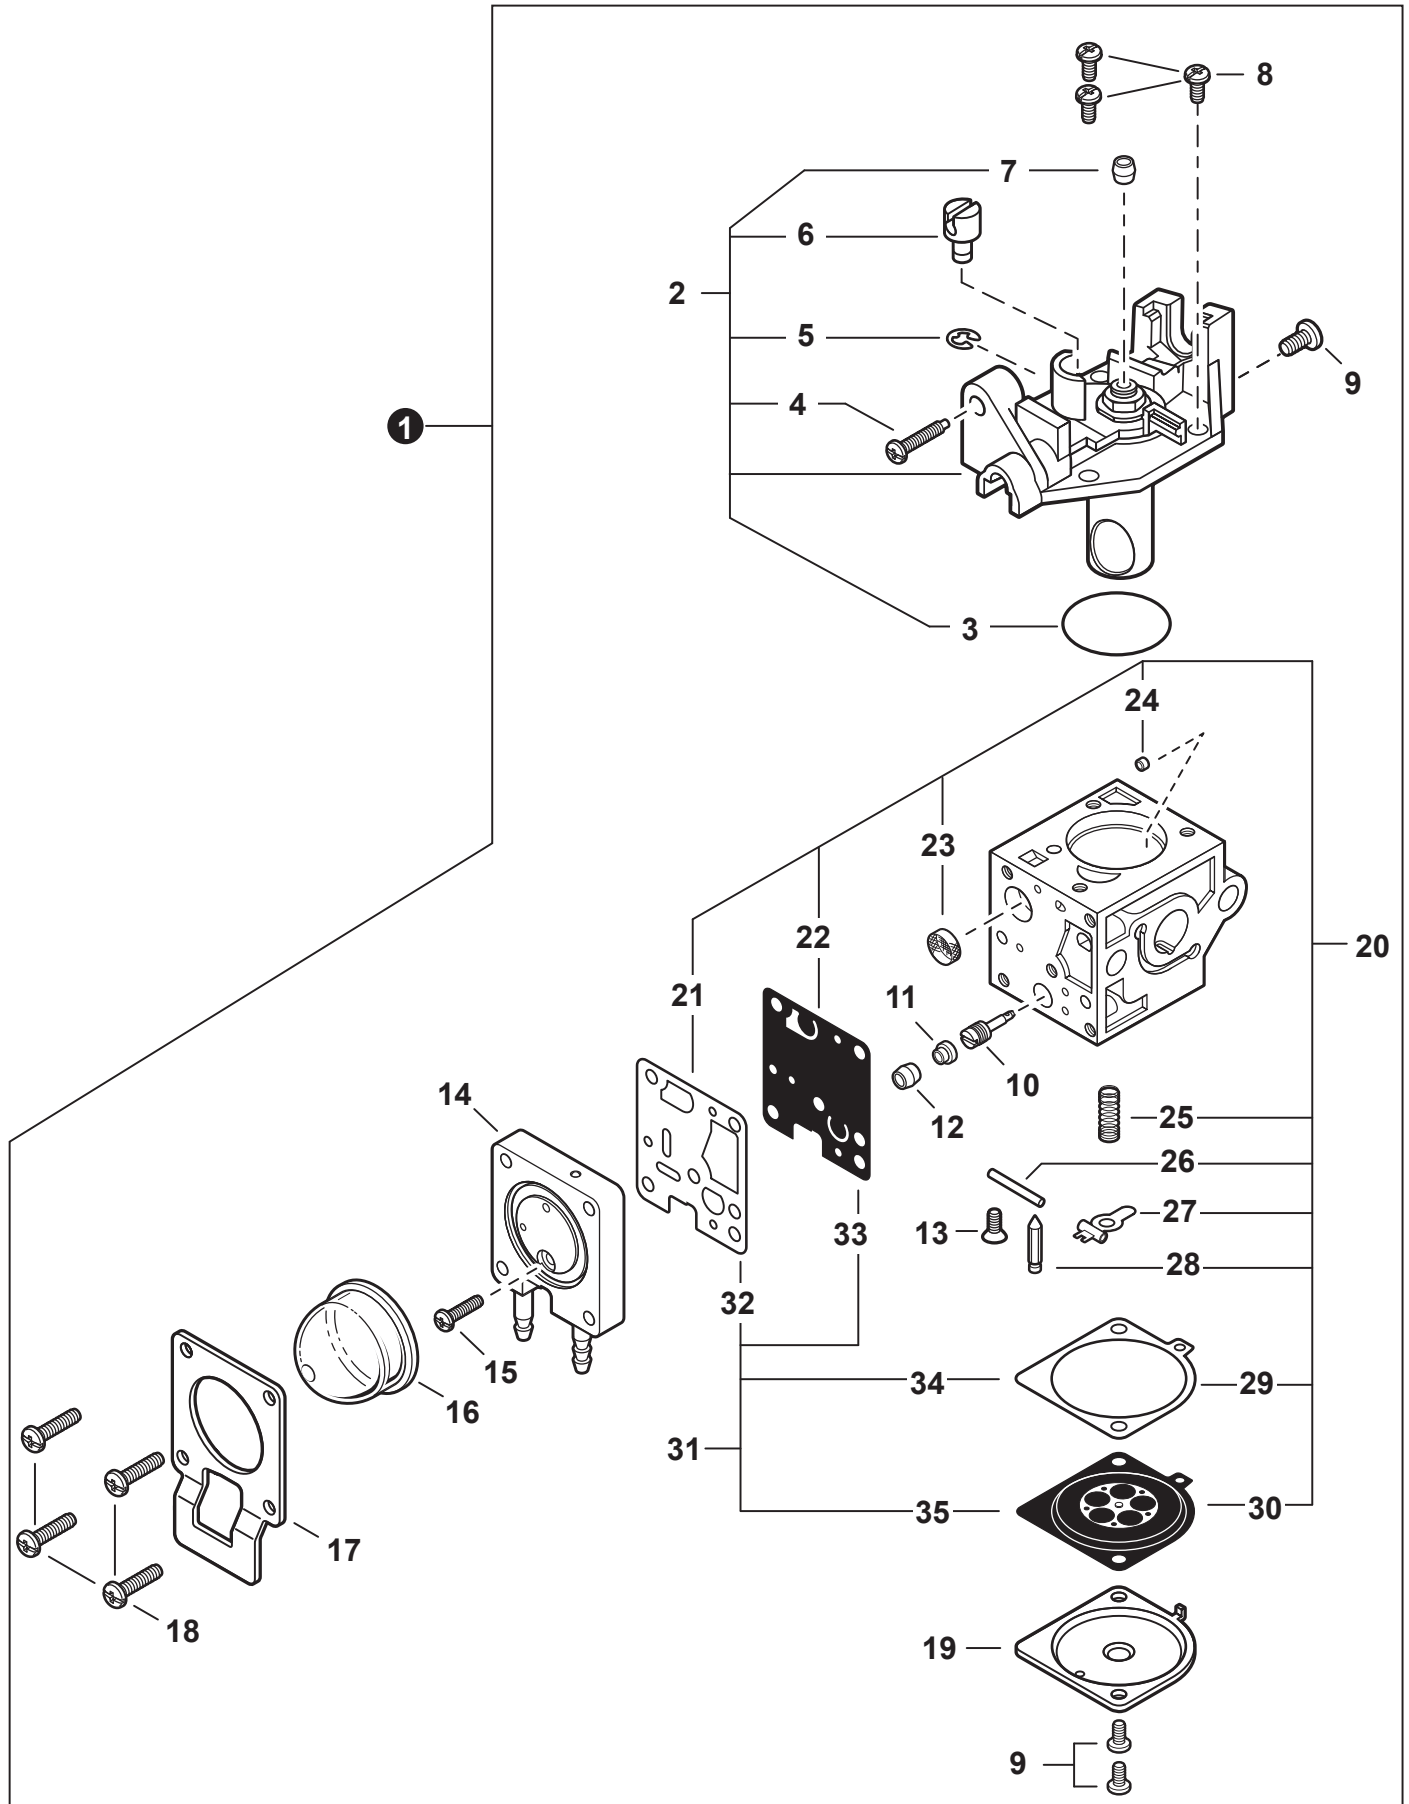

NO.	PART NUMBER	QTY.	DESCRIPTION	DESCRIPCIÓN
1	A021004890	1	CARBURETOR - Z011-52(B)(C)	CARBURADOR - Z011-52(B)(C)
2	P005004950	1	+COVER KIT, ROTOR	+JUEGO DE CUBIERTA DE ROTOR
3	P005004260	1	++O-RING	++JUNTA TÓRICA
4	P005000100	1	++SCREW, IDLE ADJUST	++TORNILLO PARA AJUSTAR EL RALENTI
5	P005000190	1	++E-RING	++RETENEDOR TIPO "E"
6	P005002090	1	++SWIVEL	++CONECTOR GIRATORIO
7	P005001270	1	++PLUG	++TAPÓN
8	12534413931	3	+SCREW	+TORNILLO
9	12534452130	3	+SCREW	+TORNILLO
10	P005003500	1	+NEEDLE, HIGH SPEED	+AGUJA DE REGULACION ALTA (H)
11	P005001250	1	+CAP, LIMITER	+PROTECTOR DE TORNILLO
12	P005001270	1	+PLUG	+TAPÓN
13	12533942030	1	+SCREW	+TORNILLO
14	P005004240	1	+BODY ASSY, PURGE	+MONTAJE DE CUERPO DE PURGA
15	P005000270	1	+SCREW	+TORNILLO
16	P005003110	1	+BULB, PURGE	+BULBO DE PURGA
17	P005000250	1	+RETAINER, PURGE BULB	+RETENEDOR DE BULBO DE PURGA
18	P005001900	4	+SCREW	+TORNILLO
19	12534252130	1	+COVER, METERING DIAPHRAGM	+TAPA DE DIAFRAGMA DE MEDICIÓN
20	P005003750	1	+REPAIR KIT, CARBURETOR	+JUEGO DE REPARACIÓN DE CARBURADOR
21		1	++GASKET, PUMP	++EMPAQUETADURA DE LA BOMBA
22		1	++DIAPHRAGM, PUMP	++DIAFRAGMA DE LA BOMBA
23		1	++SCREEN, FUEL INLET	++MALLA FILTRADORA
24		1	++GUIDE, ROLLER	++GUÍA DE RODILLO
25		1	++SPRING, METERING LEVER	++RESORTE PALANCA DE MEDICIÓN
26		1	++PIN, METERING LEVER	++PASADOR DE PALANCA DE MEDICIÓN
27		1	++LEVER, METERING	++PALANCA DE MEDICIÓN
28		1	++VALVE, INLET NEEDLE	++VÁLVULA REGULADORA
29		1	++GASKET, METERING DIAPHRAGM	++EMPAQUETADURA DE DIAFRAGMA DE MEDICIÓN
30		1	++DIAPHRAGM, METERING	++DIAFRAGMA DE MEDICIÓN
31	P005003740	1	+GASKET / DIAPHRAGM KIT	+JUEGO DE EMPAQUETADURA / DIAFRAGMAS
32		1	++GASKET, PUMP	++EMPAQUETADURA DE LA BOMBA
33		1	++DIAPHRAGM, PUMP	++DIAFRAGMA DE LA BOMBA
34		1	++GASKET, METERING DIAPHRAGM	++EMPAQUETADURA DE DIAFRAGMA DE MEDICIÓN
35		1	++DIAPHRAGM, METERING	++DIAFRAGMA DE MEDICIÓN