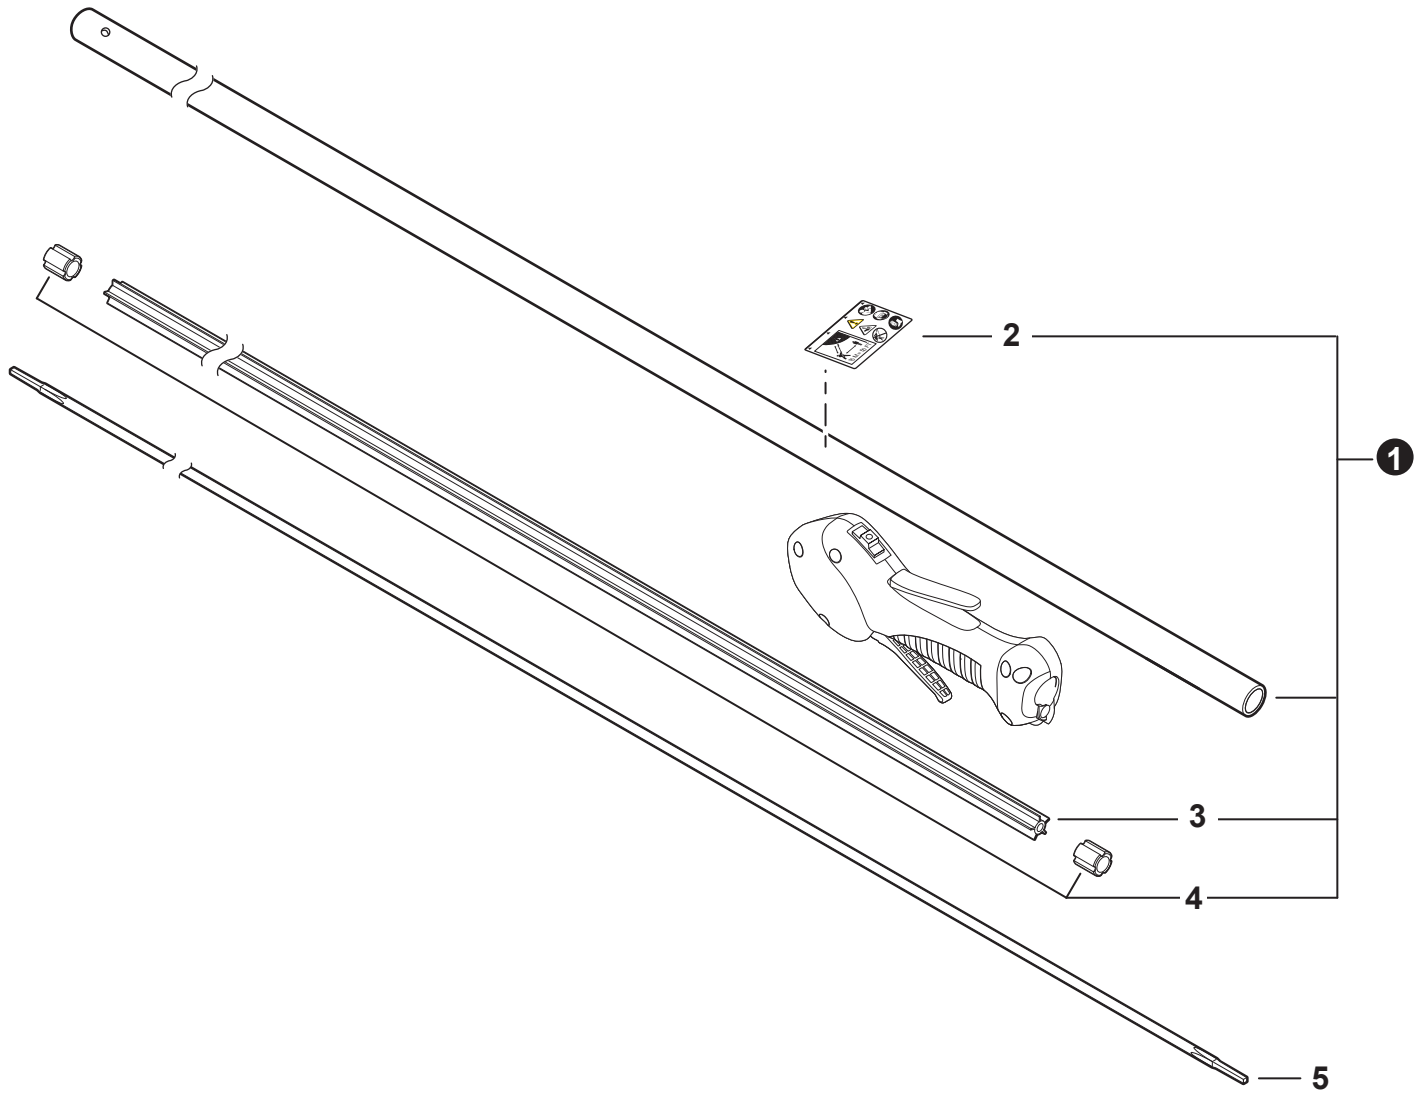

NO.	PART NUMBER	QTY.	DESCRIPTION	DESCRIPCIÓN
1	C050003070	1	MAIN PIPE ASSY	MONTAJE DE TUBO PRINCIPAL
2	X505011540	1	+LABEL - CAUTION ISO	+ETIQUETA DE PRECAUCIÓN ISO
3	C507000130	1	+LINER - FLEXIBLE	+FORRO - FLEXIBLE
4	61024644730	2	+STOPPER	+RETENEDOR
5	C506000500	1	DRIVESHAFT - FLEXIBLE	EJE DE MANDO - FLEXIBLE