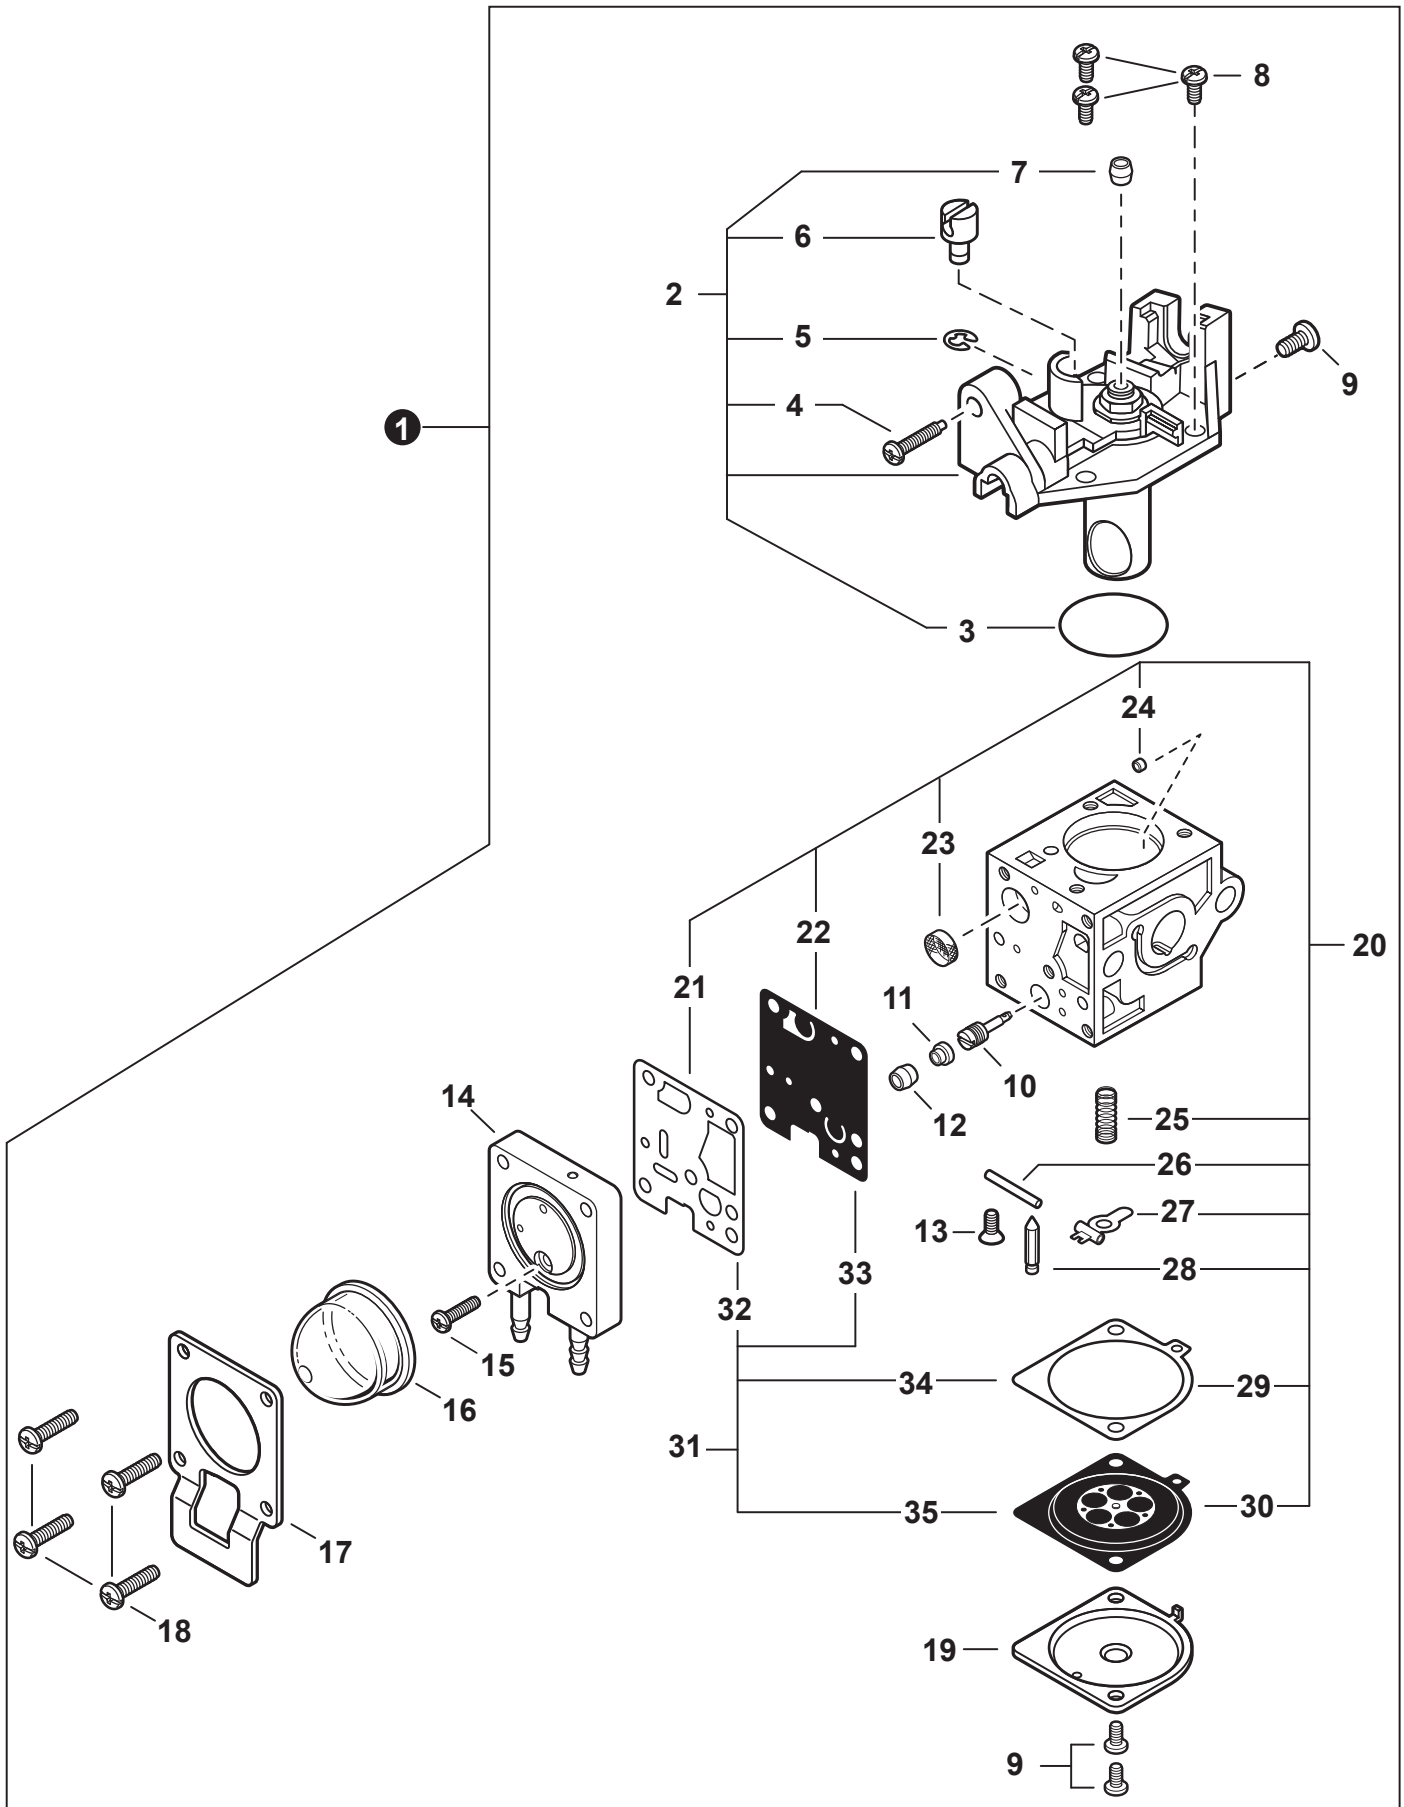

NO.	PART NUMBER	QTY.	DESCRIPTION	DESCRIPCIÓN
1	A021004890	1	CARBURETOR - Z011-52(B)(C)	CARBURADOR - Z011-52(B)(C)
2	P005004950	1	+COVER KIT, ROTOR	+JUEGO DE CUBIERTA DE ROTOR
3	P005004260	1	++O-RING	++JUNTA TÓRICA
4	P005000100	1	++SCREW, IDLE ADJUST	++TORNILLO PARA AJUSTAR EL RALENTI
5	P005000190	1	++E-RING	++RETENEDOR TIPO "E"
6	P005002090	1	++SWIVEL	++CONECTOR GIRATORIO
7	P005001270	1	++PLUG	++TAPÓN
8	12534413931	3	+SCREW	+TORNILLO
9	12534452130	3	+SCREW	+TORNILLO
10	P005003500	1	+NEEDLE, HIGH SPEED	+AGUJA DE REGULACION ALTA (H)
11	P005001250	1	+CAP, LIMITER	+PROTECTOR DE TORNILLO
12	P005001270	1	+PLUG	+TAPÓN
13	12533942030	1	+SCREW	+TORNILLO
14	P005004240	1	+BODY ASSY, PURGE	+MONTAJE DE CUERPO DE PURGA
15	P005000270	1	+SCREW	+TORNILLO
16	P005003110	1	+BULB, PURGE	+BULBO DE PURGA
17	P005000250	1	+RETAINER, PURGE BULB	+RETENEDOR DE BULBO DE PURGA
18	P005001900	4	+SCREW	+TORNILLO
19	12534252130	1	+COVER, METERING DIAPHRAGM	+TAPA DE DIAFRAGMA DE MEDICIÓN
20	P005003750	1	+REPAIR KIT, CARBURETOR	+JUEGO DE REPARACIÓN DE CARBURADOR
21		1	++GASKET, PUMP	++EMPAQUETADURA DE LA BOMBA
22		1	++DIAPHRAGM, PUMP	++DIAFRAGMA DE LA BOMBA
23		1	++SCREEN, FUEL INLET	++MALLA FILTRADORA
24		1	++GUIDE, ROLLER	++GUÍA DE RODILLO
25		1	++SPRING, METERING LEVER	++RESORTE PALANCA DE MEDICIÓN
26		1	++PIN, METERING LEVER	++PASADOR DE PALANCA DE MEDICIÓN
27		1	++LEVER, METERING	++PALANCA DE MEDICIÓN
28		1	++VALVE, INLET NEEDLE	++VÁLVULA REGULADORA
29		1	++GASKET, METERING DIAPHRAGM	++EMPAQUETADURA DE DIAFRAGMA DE MEDICIÓN
30		1	++DIAPHRAGM, METERING	++DIAFRAGMA DE MEDICIÓN
31	P005003740	1	+GASKET / DIAPHRAGM KIT	+JUEGO DE EMPAQUETADURA / DIAFRAGMAS
32		1	++GASKET, PUMP	++EMPAQUETADURA DE LA BOMBA
33		1	++DIAPHRAGM, PUMP	++DIAFRAGMA DE LA BOMBA
34		1	++GASKET, METERING DIAPHRAGM	++EMPAQUETADURA DE DIAFRAGMA DE MEDICIÓN
35		1	++DIAPHRAGM, METERING	++DIAFRAGMA DE MEDICIÓN