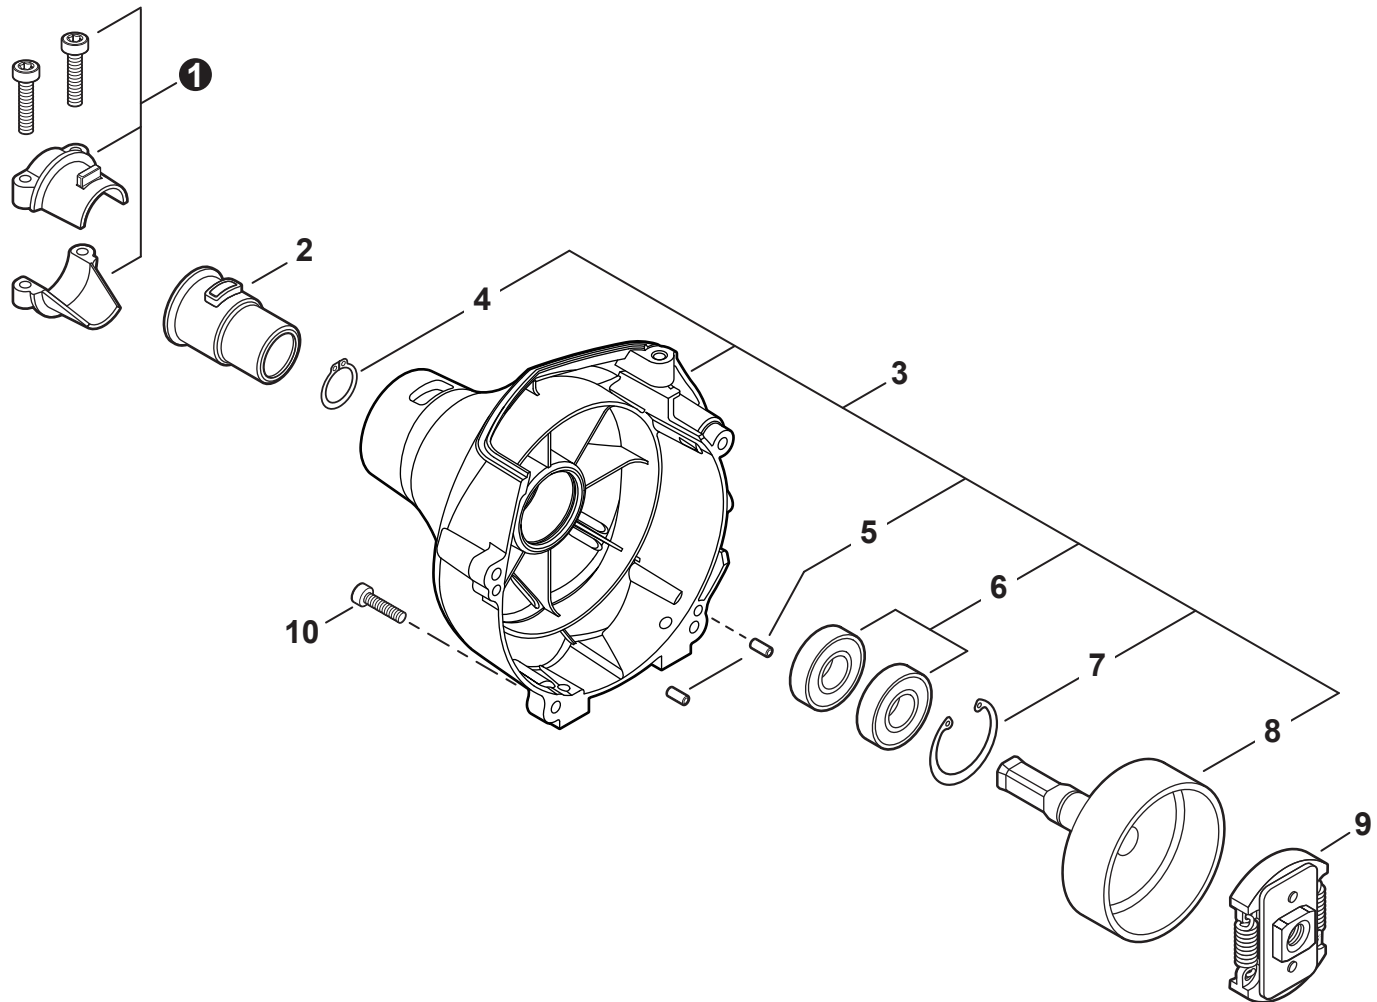

NO.	PART NUMBER	QTY.	DESCRIPTION	DESCRIPCIÓN
1	P021043640	1	HOLDER KIT	JUEGO DE SUJETADOR
2	61091055230	1	CUSHION 25	AMORTIGUADOR 25
3	P021015561	1	COVER ASSY, FAN	MONTAJE DE CUBIERTA DE VENTILADOR
4	90070100012	1	+RING, SNAP 12	+ANILLO RETENEDOR 12
5	V622000020	2	+PIN, LOCATING 4	+PASADOR DE POSICIONAMIENTO 4
6	90080706001	2	+BEARING, BALL 6001	+COJINETE DE BOLAS 6001
7	90070200028	1	+RING, SNAP 28	+ANILLO RETENEDOR 28
8	17500548931	1	+DRUM, CLUTCH	+TAMBOR DE EMBRAGUE
9	A056000780	1	CLUTCH ASSY	MONTAJE DE EMBRAGUE
10	V804000060	4	BOLT, TORX 4x16	PERNO TORX 4x16