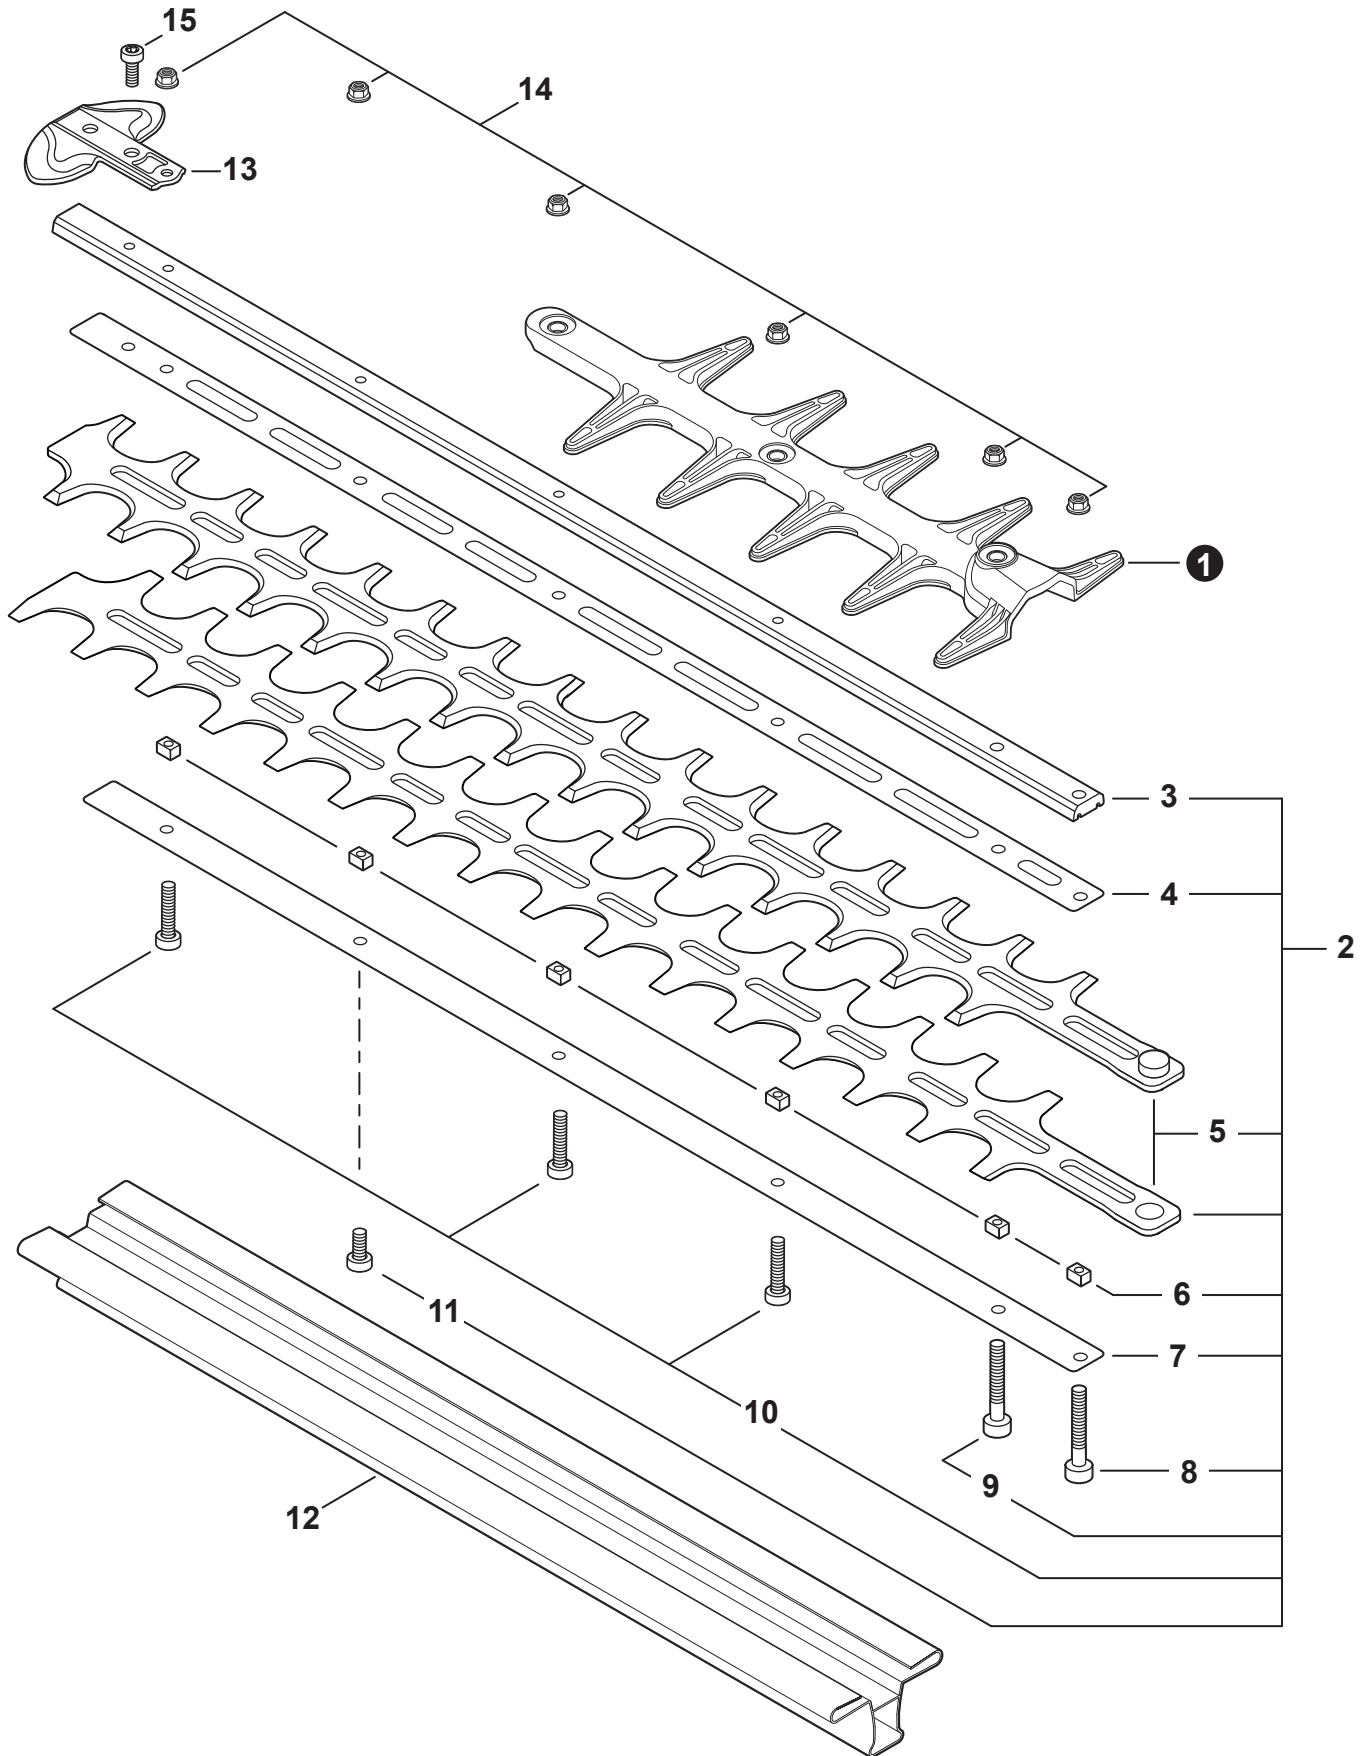

NO.	PART NUMBER	QTY.	DESCRIPTION	DESCRIPCIÓN
1	X431000240	1	GUARD, CUTTER BLADE	PROTECTOR DE LA CUCHILLA DE CORTE
2	X041000620	1	CUTTER ASSY, 20"	MONTAJE DE CUCHILLA 50 CM
3	X425001030	1	+SUPPORT, CUTTER 20"	+SOPORTE DE LA CUCHILLA 50 CM
4	X425001040	1	+PLATE, CUTTER 20"	+PLACA DE CORTE 50 CM
5	X411001360	2	+CUTTER, 20"	+CUCHILLA 50 CM
6	V353000250	6	+GUIDE, BLADE 5	+GUÍA DE CUCHILLA 5
7	X425001050	1	+PLATE, CUTTER 20"	+PLACA DE CORTE 50 CM
8	V805000180	1	+BOLT, TORX 5x30	+PERNO TORX 5x30
9	V805000370	1	+BOLT, TORX 5x35	+PERNO TORX 5x35
10	V805000170	3	+BOLT, TORX 5x25	+PERNO TORX 5x25
11	V805000160	1	+BOLT, TORX 5x20	+PERNO TORX 5x20
12	X495000800	1	SCABBARD - BLACK	FUNDA - NEGRO
13	E278000311	1	GUARD, TIP	PROTECTOR DE PUNTA
14	9210805000	6	NUT, FLANGE M5	TUERCA-BRIDA M5
15	V805000120	1	BOLT, TORX 5x8	PERNO TORX 5x8

Trimmer Head Kit
Montaje del cabezal de corte