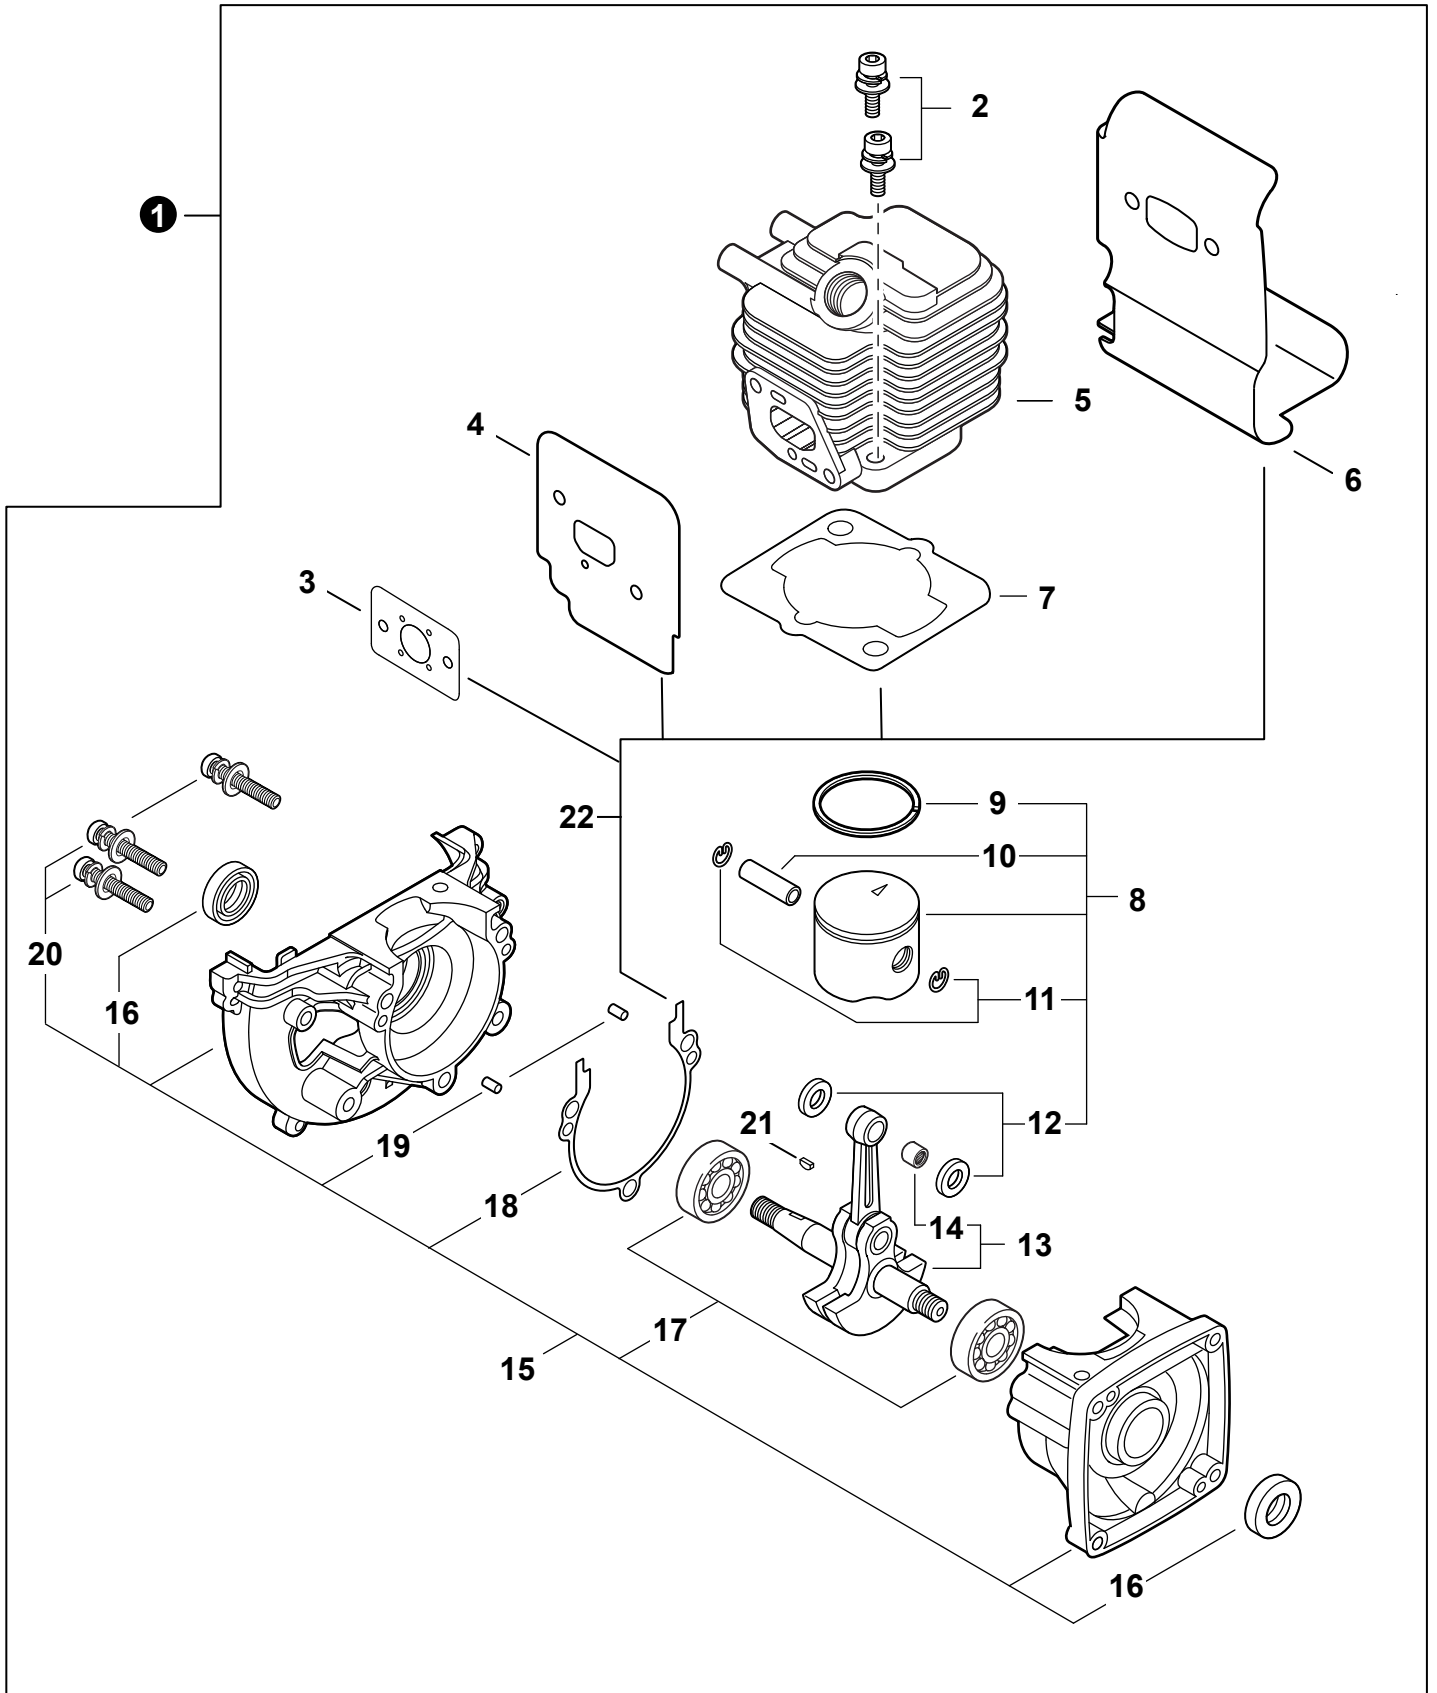

NO.	PART NUMBER	QTY.	DESCRIPTION	DESCRIPCIÓN
1	SB1119	1	SHORT BLOCK	BLOQUE CORTO
2	90016205022	2	+BOLT 5x22	+PERNO 5x22
3	V103002190	1	+GASKET, INTAKE	+EMPAQUETADURA DE ADMISIÓN
4	V103001360	1	+HEAT SHIELD, INTAKE	+PROTECTOR TÉRMICO DEL ADMISIÓN
5	A130002100	1	+CYLINDER	+CILINDRO
6	V104000850	1	+HEAT SHIELD, EXHAUST	+PROTECTOR TÉRMICO DEL ESCAPE
7	10101044332	1	+GASKET, CYLINDER	+EMPAQUETADURA DE CILINDRO
8	P021051050	1	+PISTON KIT	+JUEGO DE PISTÓN
9	A101000090	1	++RING, PISTON	++ANILLO DEL PISTÓN
10	10001311520	1	++PIN, PISTON 8	++PASADOR DEL PISTÓN 8
11	10001504630	2	++RING, SNAP	++ANILLO RETENEDOR
12	10001411520	2	++WASHER, THRUST	++ARANDELA DE EMPUJE
13	A011001410	1	+CRANKSHAFT ASSY	+MONTAJE DE CIGÜEÑAL
14	V553000060	1	++BEARING, NEEDLE 8	++COJINETE DE AGUJAS 8
15	10020452133	1	+CRANKCASE KIT	+JUEGO DE CÁRTER
16	10021242031	2	++SEAL, OIL 12	++SELLO DE ACEITE 12
17	9403536201	2	++BEARING, BALL 6201	++COJINETE DE BOLAS 6201
18	10024242030	1	++GASKET, CRANKCASE	++EMPAQUETADURA DE CÁRTER
19	90033040080	2	++PIN, LOCATING 4x8	++PASADOR DE POSICIONAMIENTO 4x8
20	90016205028	3	++BOLT 5x28	++PERNO 5x28
21	10014212330	1	+KEY, WOODRUFF	+CHAVETA WOODRUFF
22	P021051670	1	GASKET KIT: ENGINE, INTAKE, EXHAUST	JUEGO DE EMPAQUETADURA - MOTOR, ADMISIÓN, ESCAPE