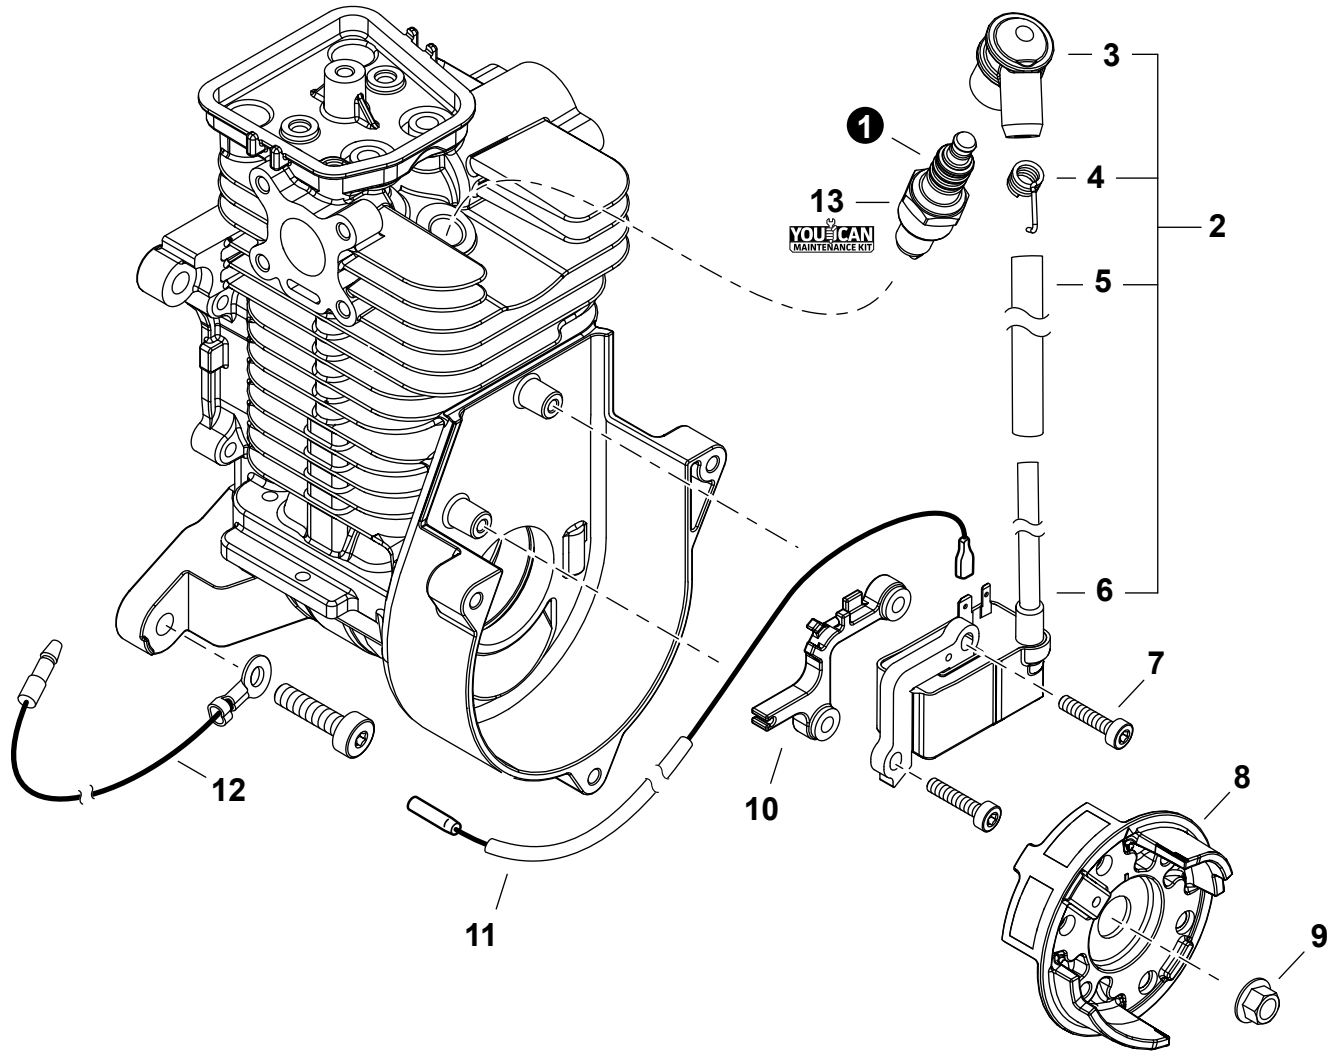

NO.	PART NUMBER	QTY.	DESCRIPTION	DESCRIPCIÓN
1	A425000090	1	SPARK PLUG - CMR6H	BUJÍA - CMR6H
2	P021054890	1	COIL ASSY, IGNITION	BOBINA DE ENCENDIDO
3	A427000190	1	+CAP, SPARK PLUG	+TAPA DE BUJÍA
4	A426000010	1	+TERMINAL, SPARK PLUG	+TERMINAL DE BUJÍA
5	V475009510	1	+TUBE, INSULATOR 7x75	+TUBO AISLANTE 7x75
6	A411002130	1	+COIL, IGNITION	+BOBINA DE ENCENDIDO
7	V202000870	1	BOLT 4x20	PERNO 4x20
8	A409001470	1	FLYWHEEL	VOLANTE
9	90051900010	1	NUT, FLANGE 10x1.25	TUERCA-BRIDA 10x1.25
10	V376002980	1	INSULATOR, HEAT	AISLANTE TÉRMICO
11	V485003840	1	LEAD - IGNITION	CABLE DE ENCENDIDO
12	V485003830	1	LEAD - GROUND	CABLE DE TIERRA
13	90259Y	1	TUNE-UP KIT - YOUCAN™	JUEGO DE PUESTA A PUNTO - YOUCAN™