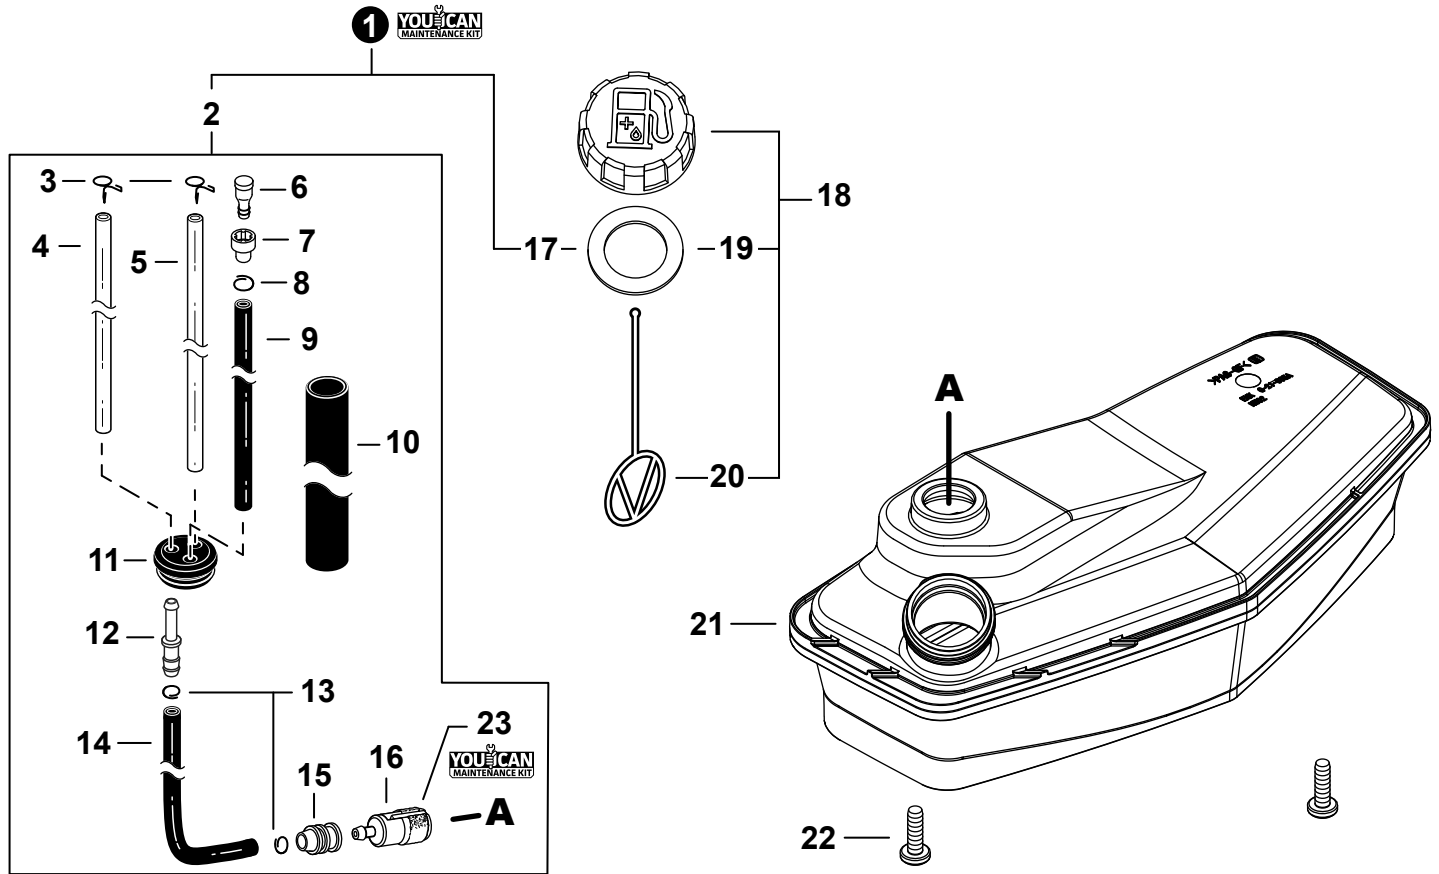

NO.	PART NUMBER	QTY.	DESCRIPTION	DESCRIPCIÓN
1	90260Y	1	FUEL SYSTEM KIT - YOUCAN™	KIT DEL SISTEMA DE COMBUSTIBLE - YOUCAN™
2	P021054900	1	+FUEL PIPE ASSY	+MONTAJE DE TUBO DE COMBUSTIBLE
3	V490000510	2	++CLIP, SPRING 5.2	++SUJETADOR DE RESORTE 5.2
4	V471005900	1	++PIPE, FUEL 3.5x6x225 CLEAR	++TUBO DE COMBUSTIBLE 3.5x6x225 TRANSPARENTE
5	V471005910	1	++PIPE, FUEL 3x6x250 YELLOW	++TUBO DE COMBUSTIBLE 3x6x250 AMARILLO
6	A356000031	1	++VENT ASSY	++VÁLVULA DE RESPIRADERO
7	13132840630	1	++HOLDER, VENT	++SOPORTE DE RESPIRADERO
8	V490001230	1	++CLIP 6.5 MM	++SUJETADOR 6.5 MM
9	V471004781	1	++PIPE, FUEL 3x6x40 BLACK	++TUBO DE COMBUSTIBLE 3x6x40 NEGRO
10	V475010050	1	++TUBE, INSULATOR 16x18x160	++TUBO AISLANTE 16x18x160
11	13211555931	1	++GROMMET, FUEL	++OJAL DE COMBUSTIBLE
12	V186000520	1	++CONNECTOR, PIPE 5x3.5	++CONECTOR DE TUBO 5x3.5
13	V490001240	2	++CLIP 6	++SUJETADOR 6
14	V470002470	1	++PIPE, FUEL 3x5x165 BLACK	++TUBO DE COMBUSTIBLE 3x5x165 NEGRO
15	A413000190	1	++BOOT	++BOTA
16	A369000460	1	++FILTER, FUEL	++FILTRO DE COMBUSTIBLE
17	V107000190	1	+GASKET, FUEL CAP	+EMPAQUETADURA DE TAPA DE COMBUSTIBLE
18	P021012211	1	CAP ASSY, FUEL	MONTAJE DE TAPA DE COMBUSTIBLE
19	V107000190	1	+GASKET, FUEL CAP	+EMPAQUETADURA DE TAPA DE COMBUSTIBLE
20	A365000060	1	+CONNECTOR, CAP L= 123	+CONECTOR DE TAPA L= 123
21	A038000710	1	TANK ASSY, FUEL	MONTAJE DE TANQUE DE COMBUSTIBLE
22	V806000000	2	BOLT, TORX 6x20	PERNO TORX 6x20
23	90259Y	1	TUNE-UP KIT - YOUCAN™	JUEGO DE PUESTA A PUNTO - YOUCAN™