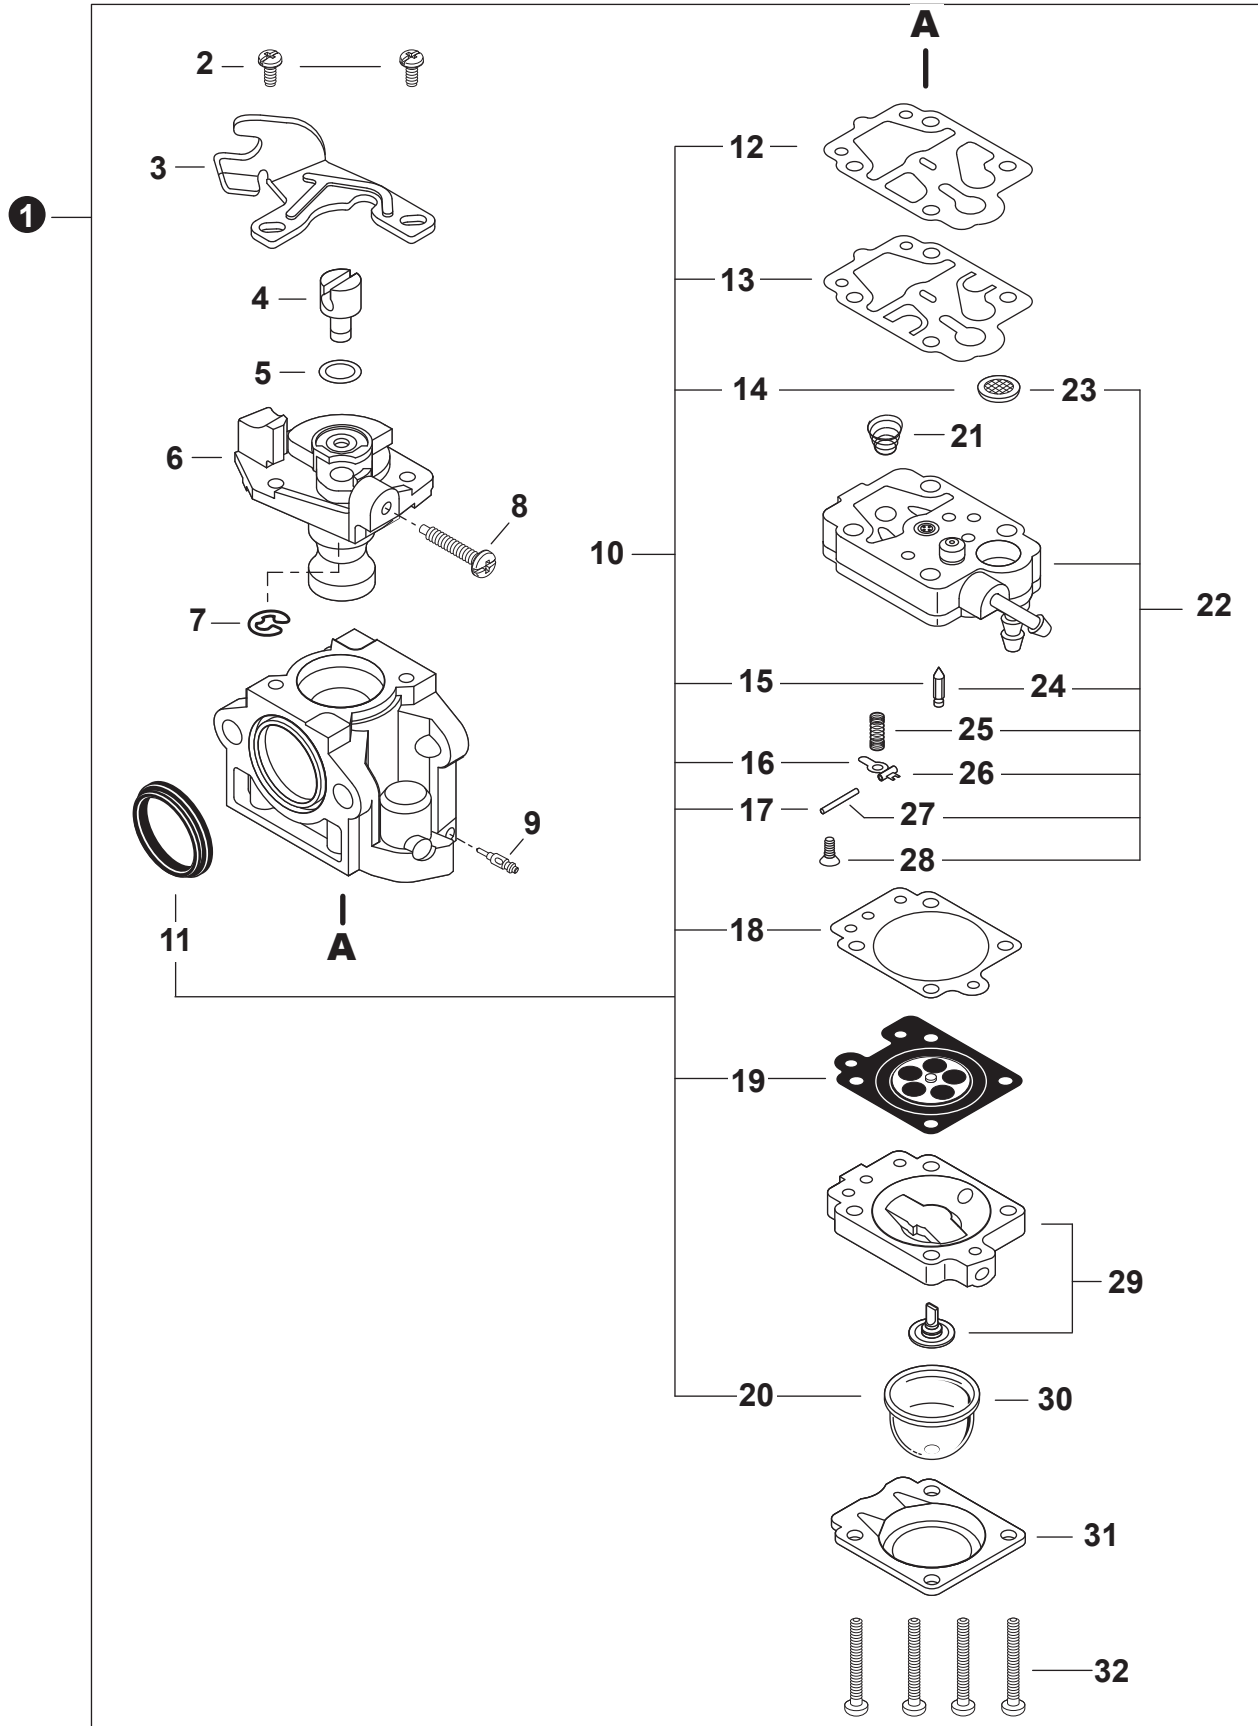

NO.	PART NUMBER	QTY.	DESCRIPTION	DESCRIPCIÓN
1	A021005650	1	CARBURETOR WYK-555	CARBURADOR WYK-555
2	12311440630	2	+SCREW	+TORNILLO
3	P003000180	1	+BRACKET, THROTTLE CABLE	+SOPORTE DE CABLE DEL ACELERADOR
4	12317245130	1	+SWIVEL	+CONECTOR GIRATORIO
5	12314954230	1	+WASHER	+ARANDELA
6	P003006590	1	+THROTTLE VALVE ASSY	+MONTAJE DE VÁLVULA DEL ACELERADOR
7	12317307930	1	+E-RING	+RETENEDOR TIPO "E"
8	12313440030	1	+SCREW	+TORNILLO
9	P003005880	1	+NEEDLE, HIGH SPEED	+AGUJA DE REGULACION ALTA (H)
10	P003000060	1	+REPAIR KIT, CARBURETOR	+JUEGO DE REPARACIÓN DE CARBURADOR
11		1	++RING, PACKING	++ANILLO DE EMPAQUE
12		1	++GASKET, PUMP	++EMPAQUETADURA DE LA BOMBA
13		1	++DIAPHRAGM, FUEL PUMP	++DIAFRAGMA DE LA BOMBA DE COMBUSTIBLE
14		1	++SCREEN, FUEL INLET	++MALLA FILTRADORA
15		1	++VALVE, INLET NEEDLE	++VÁLVULA REGULADORA
16		1	++LEVER, METERING	++PALANCA DE MEDICIÓN
17		1	++PIN, METERING LEVER	++PASADOR DE PALANCA DE MEDICIÓN
18		1	++GASKET, METERING DIAPHRAGM	++EMPAQUETADURA DE DIAFRAGMA DE MEDICIÓN
19		1	++DIAPHRAGM, METERING	++DIAFRAGMA DE MEDICIÓN
20		1	++BULB, PURGE	++BULBO DE PURGA
21	P003004720	1	+SPRING	+RESORTE
22	P003006580	1	+BODY ASSY, PUMP	+MONTAJE DE CUERPO DE BOMBA
23		1	++SCREEN, FUEL INLET	++MALLA FILTRADORA
24		1	++VALVE, INLET NEEDLE	++VÁLVULA REGULADORA
25		1	++SPRING, METERING LEVER	++RESORTE PALANCA DE MEDICIÓN
26		1	++LEVER, METERING	++PALANCA DE MEDICIÓN
27		1	++PIN, METERING LEVER	++PASADOR DE PALANCA DE MEDICIÓN
28		1	++SCREW	++TORNILLO
29	12318005560	1	+BODY ASSY, PURGE	+MONTAJE DE CUERPO DE PURGA
30	12318140630	1	+BULB, PURGE	+BULBO DE PURGA
31	12314205560	1	+RETAINER, PURGE BULB	+RETENEDOR DE BULBO DE PURGA
32	12311005560	4	+SCREW	+TORNILLO