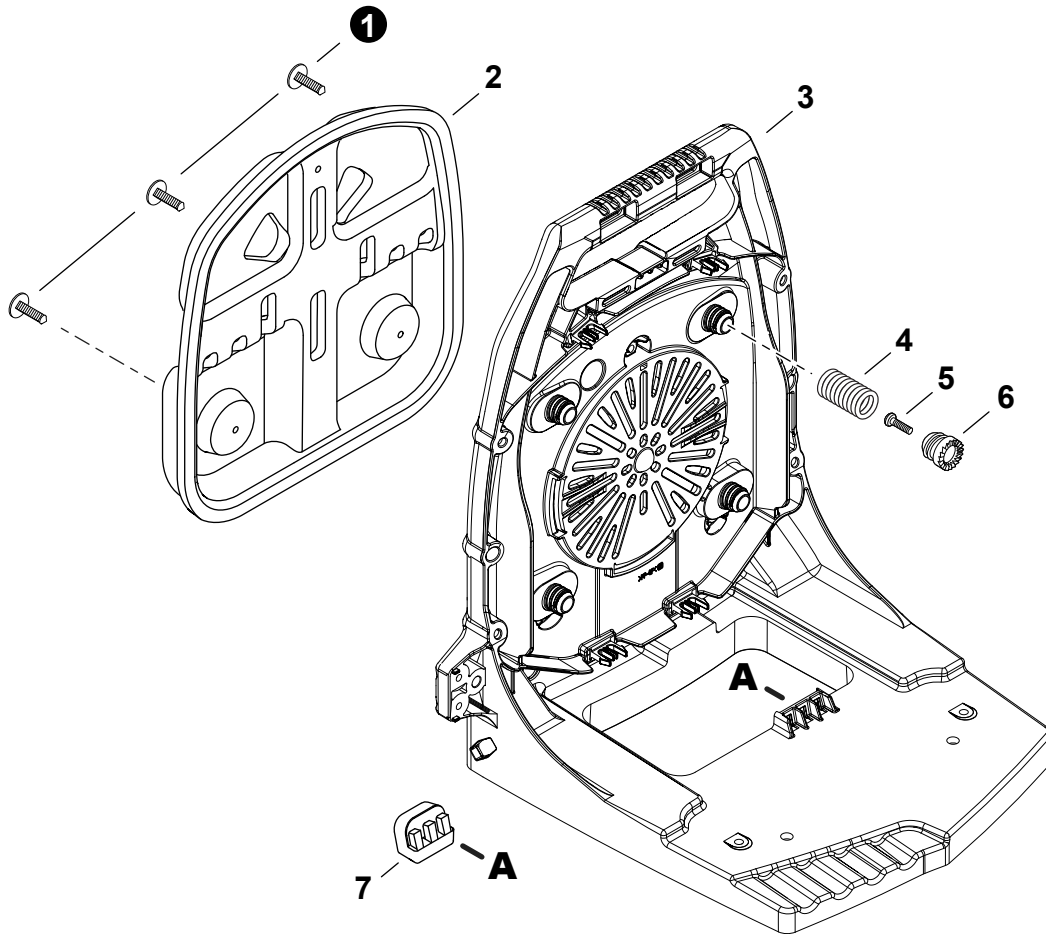

NO.	PART NUMBER	QTY.	DESCRIPTION	DESCRIPCIÓN
1	V491000090	3	CLIP	SUJETADOR
2	C630000190	1	CUSHION, BACKPACK	AMORTIGUADOR DE MOCHILA
3	C620000600	1	FRAME, BACKPACK	ARMAZÓN DE MOCHILA
4	V450000780	4	SPRING, COMPRESSION	RESORTE DE COMPRESIÓN
5	V805000010	4	BOLT, TORX 5x20	PERNO TORX 5x20
6	V456000331	4	HOLDER, SPRING	RETENEDOR DE RESORTE
7	V420004620	1	CUSHION	AMORTIGUADOR