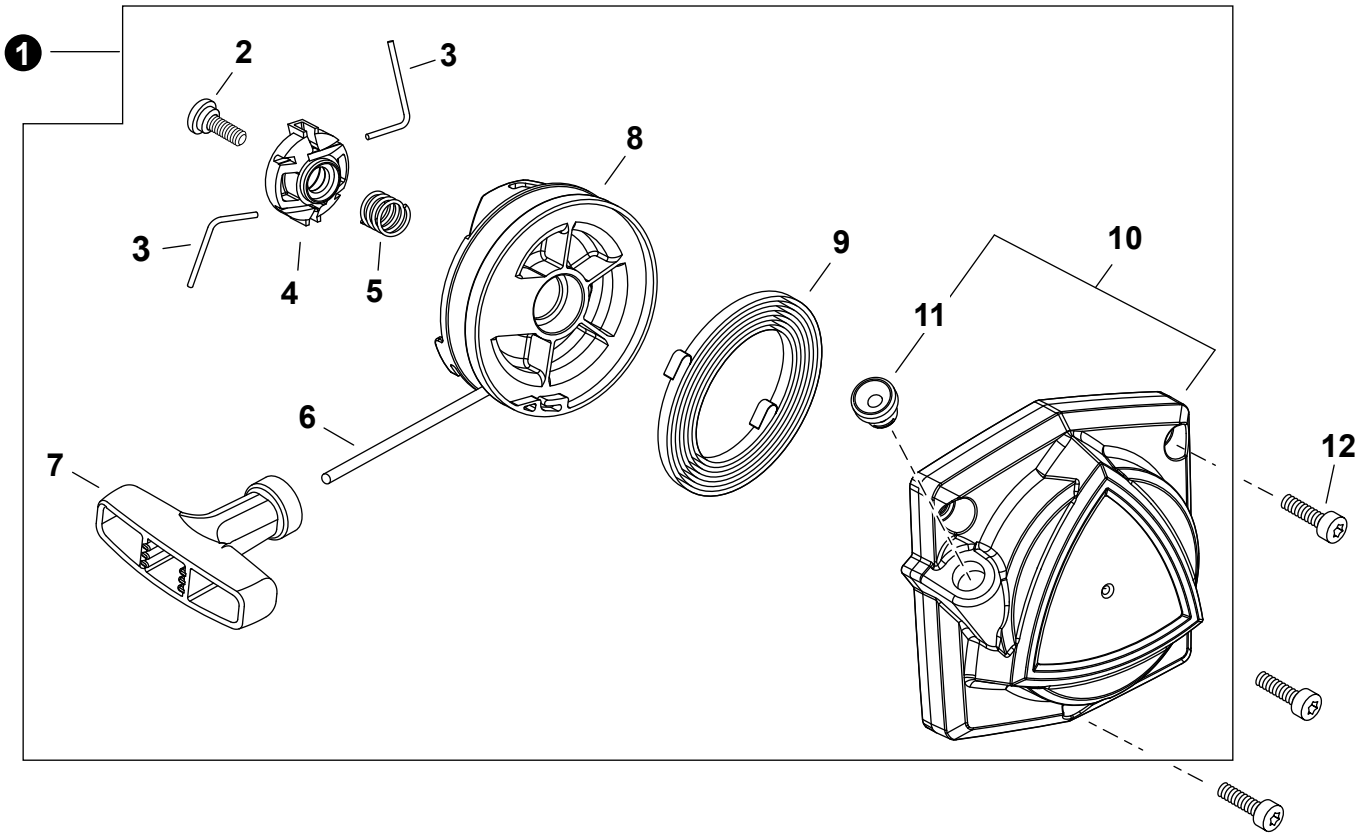

NO.	PART NUMBER	QTY.	DESCRIPTION	DESCRIPCIÓN
1	A051003710	1	STARTER ASSY, RECOIL	MONTAJE DE ARRANCADOR AUTORRETRÁCTIL
2	V253000310	1	+SCREW 5	+TORNILLO 5
3	P022064690	2	+RATCHET, STARTER	+TRINQUETE DE ARANCADOR
4	P022064680	1	+COLLAR, RATCHET	+COLLAR DE TRINQUETE
5	P022064670	1	+SPRING, SPIRAL	+RESORTE ESPIRAL
6	P022064700	1	+ROPE, STARTER	+CUERDA DEL ARRANCADOR
7	P022064710	1	+GRIP, STARTER	+AGARRE DEL ARRANCADOR
8	P022064660	1	+REEL, ROPE	+CARRETE DE CUERDA
9	P022004680	1	+SPRING, SPIRAL	+RESORTE ESPIRAL
10	P022064650	1	+STARTER CASE ASSY	+MONTAJE DE CARCASA DE ARRANCADOR
11	P022045770	1	++GUIDE, ROPE	++GUÍA DE CUERDA
12	V805000160	3	BOLT, TORX 5x20	PERNO TORX 5x20