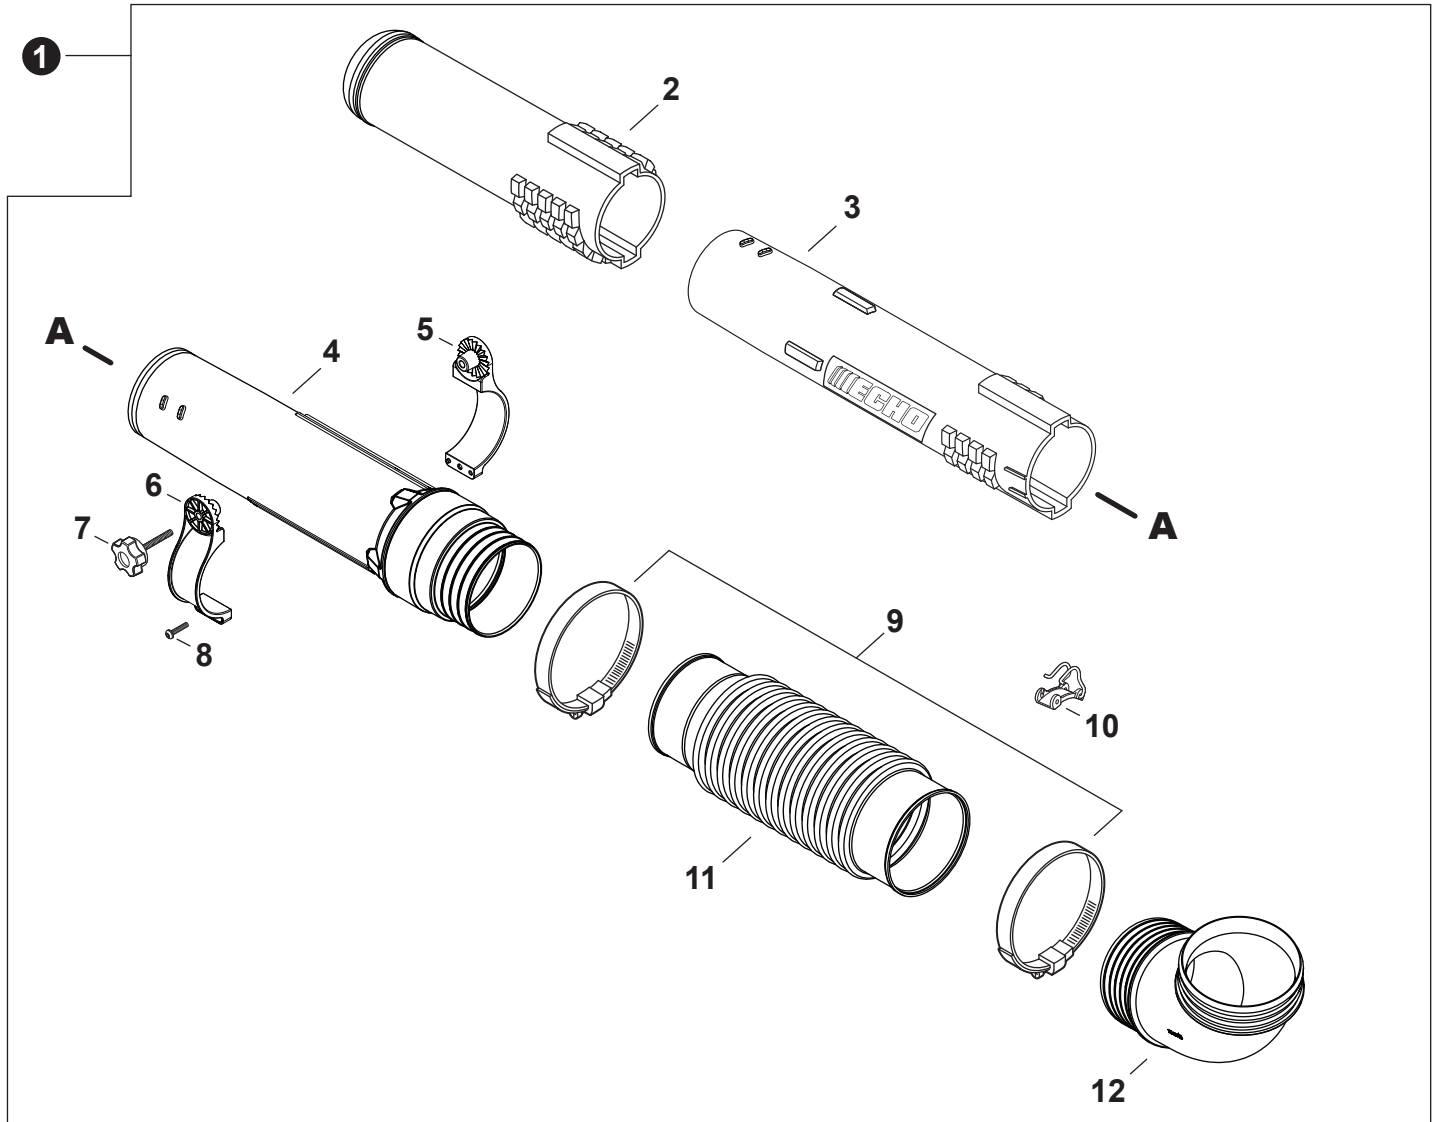

NO.	PART NUMBER	QTY.	DESCRIPTION	DESCRIPCIÓN
1	E104000250	1	GUARD, DEBRIS	PROTECTOR CONTRA RESIDUOS
2	V805000010	10	BOLT, TORX 5x20	PERNO TORX 5x20
3	61301907350	1	WASHER 5.5x16x2T	ARANDELA 5.5x16x2T
4	C651000121	1	STRAP, SAFETY	CINTA DE SEGURIDAD
5	E103001790	1	COVER, FAN	CUBIERTA DE VENTILADOR
6	90051900010	1	NUT, FLANGE 10x1.25	TUERCA-BRIDA 10x1.25
7	E100000350	1	FAN, BLOWER	VENTILADOR DE LA SOPLADOR
8	E103001780	1	CASE, FAN	CAJA DE VENTILADOR
9	V485003850	1	WIRE, ANTI-STATIC	ALAMBRE ANTIESTÁTICO
10	V420005680	2	CUSHION	AMORTIGUADOR

NO.	PART NUMBER	QTY.	DESCRIPTION	DESCRIPCIÓN
1	P021049472	1	HARNES ASSY, LEFT	MONTAJE DE ARNÉS IZQUIERDA
2	V491000480	2	+CLIP	+SUJETADOR
3	C645000080	1	+BUCKLE, HARNES	+HEBILLA DE ARNÉS
4	P021049482	1	HARNES ASSY, RIGHT	MONTAJE DE ARNÉS DERECHA
5	V491000480	2	+CLIP	+SUJETADOR
6	C645000080	1	+BUCKLE, HARNES	+HEBILLA DE ARNÉS

NO.	PART NUMBER	QTY.	DESCRIPTION	DESCRIPCIÓN
1	P021055130	1	THROTTLE CONTROL KIT - TUBE MOUNT	JUEGO DE CONTROL DE ACELERADOR SUJETO AL TUBO
2	V805000160	1	+BOLT, TORX 5x20	+PERNO TORX 5x20
3	C453000560	1	+LEVER, THROTTLE	+PALANCA DE ACELERADOR
4	V621000040	1	+PIN 3x32	+PASADOR 3x32
5	42975201850	1	+WASHER, WAVE 12	+ARANDELA DE PRESION 12
6	C453000580	1	+CONTROL, THROTTLE	+CONTROL DE ACELERADOR
7	90056250005	2	+NUT, LOCK M5	+CONTRATUERCA M5
8	V452001630	1	+SPRING, TORSION	+RESORTE DE TORSIÓN
9	C450000941	1	+TRIGGER, THROTTLE	+GATILLO DEL ACELERADOR
10	C482000101	1	+CONNECTOR, CABLE	+CONECTOR DE CABLE
11	V805000050	1	+BOLT, TORX 5x30	+PERNO TORX 5x30
12	V043001250	1	+CABLE ASSY, CONTROL	+MONTAJE DE CABLE PARA CONTROL
13	90050200006	2	++NUT M6	++TUERCA M6
14	V805000000	4	+BOLT, TORX 5x16	+PERNO TORX 5x16