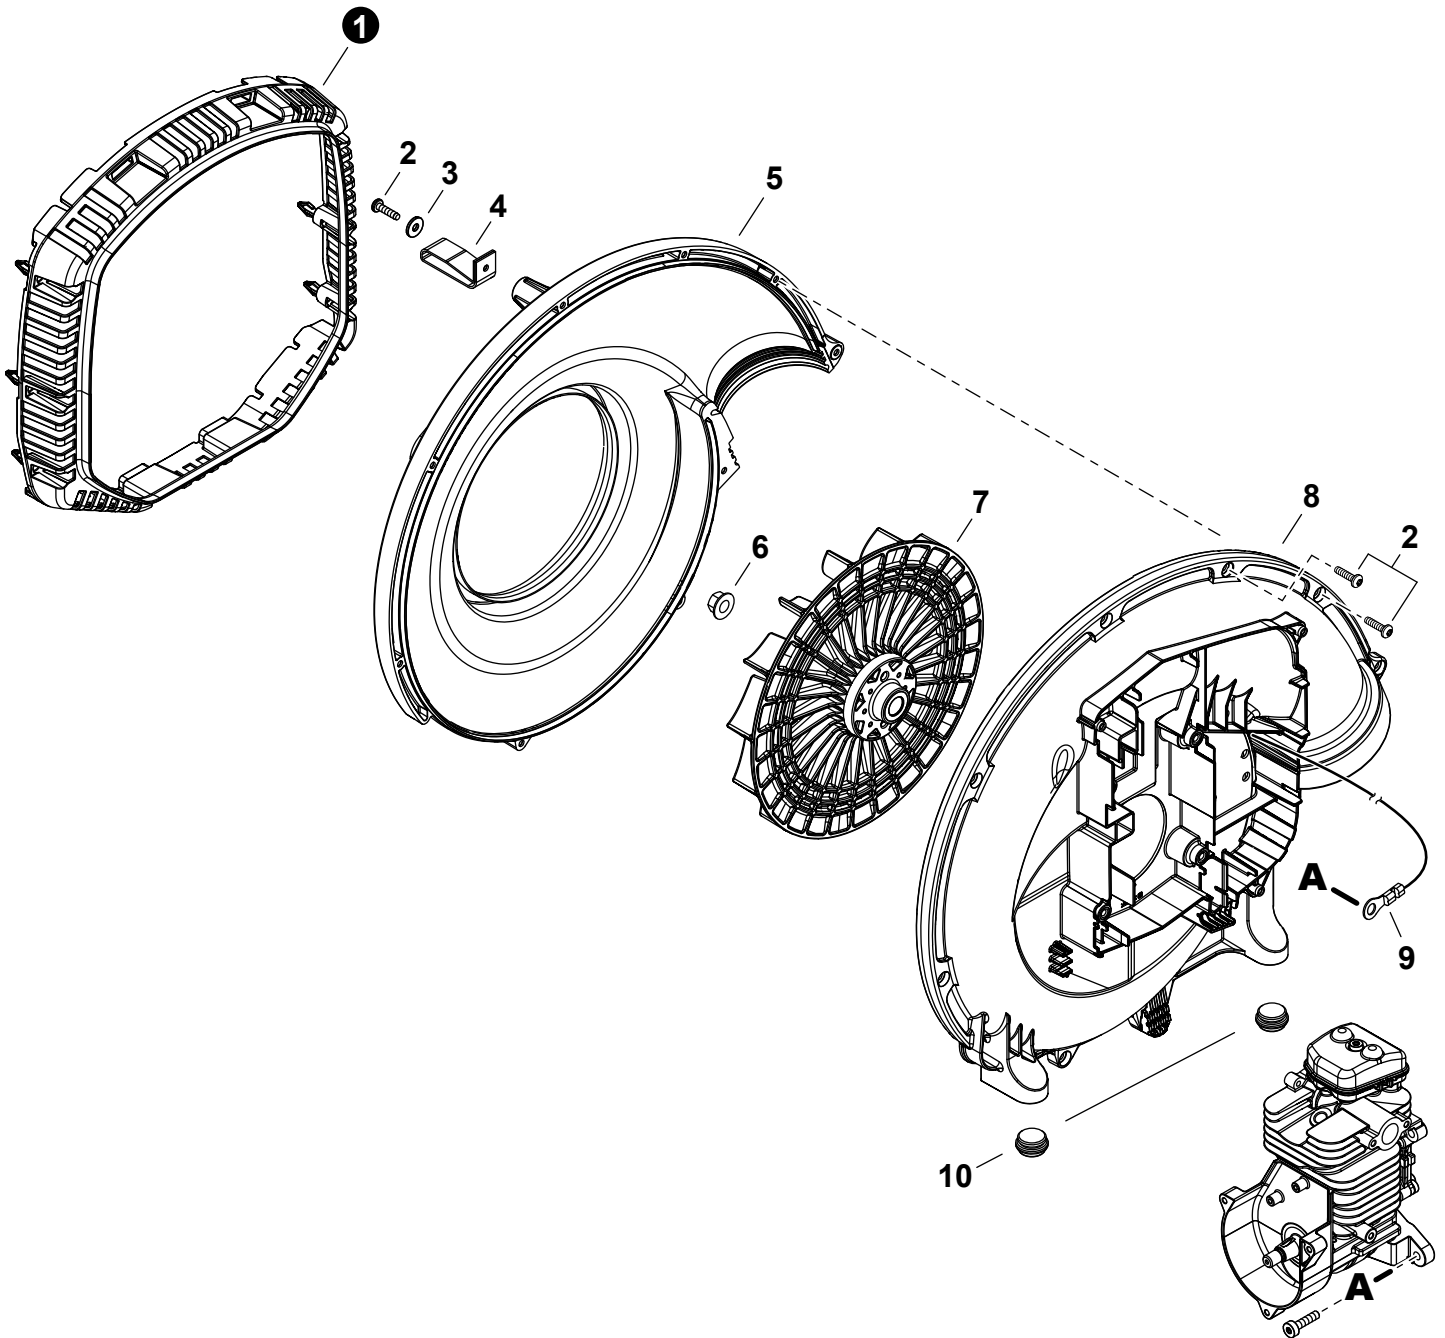

NO.	PART NUMBER	QTY.	DESCRIPTION	DESCRIPCIÓN
1	E104000250	1	GUARD, DEBRIS	PROTECTOR CONTRA RESIDUOS
2	V805000010	10	BOLT, TORX 5x20	PERNO TORX 5x20
3	61301907350	1	WASHER 5.5x16x2T	ARANDELA 5.5x16x2T
4	C651000121	1	STRAP, SAFETY	CINTA DE SEGURIDAD
5	E103001790	1	COVER, FAN	CUBIERTA DE VENTILADOR
6	90051900010	1	NUT, FLANGE 10x1.25	TUERCA-BRIDA 10x1.25
7	E100000350	1	FAN, BLOWER	VENTILADOR DE LA SOPLADOR
8	E103001780	1	CASE, FAN	CAJA DE VENTILADOR
9	V485003850	1	WIRE, ANTI-STATIC	ALAMBRE ANTIESTÁTICO
10	V420005680	2	CUSHION	AMORTIGUADOR