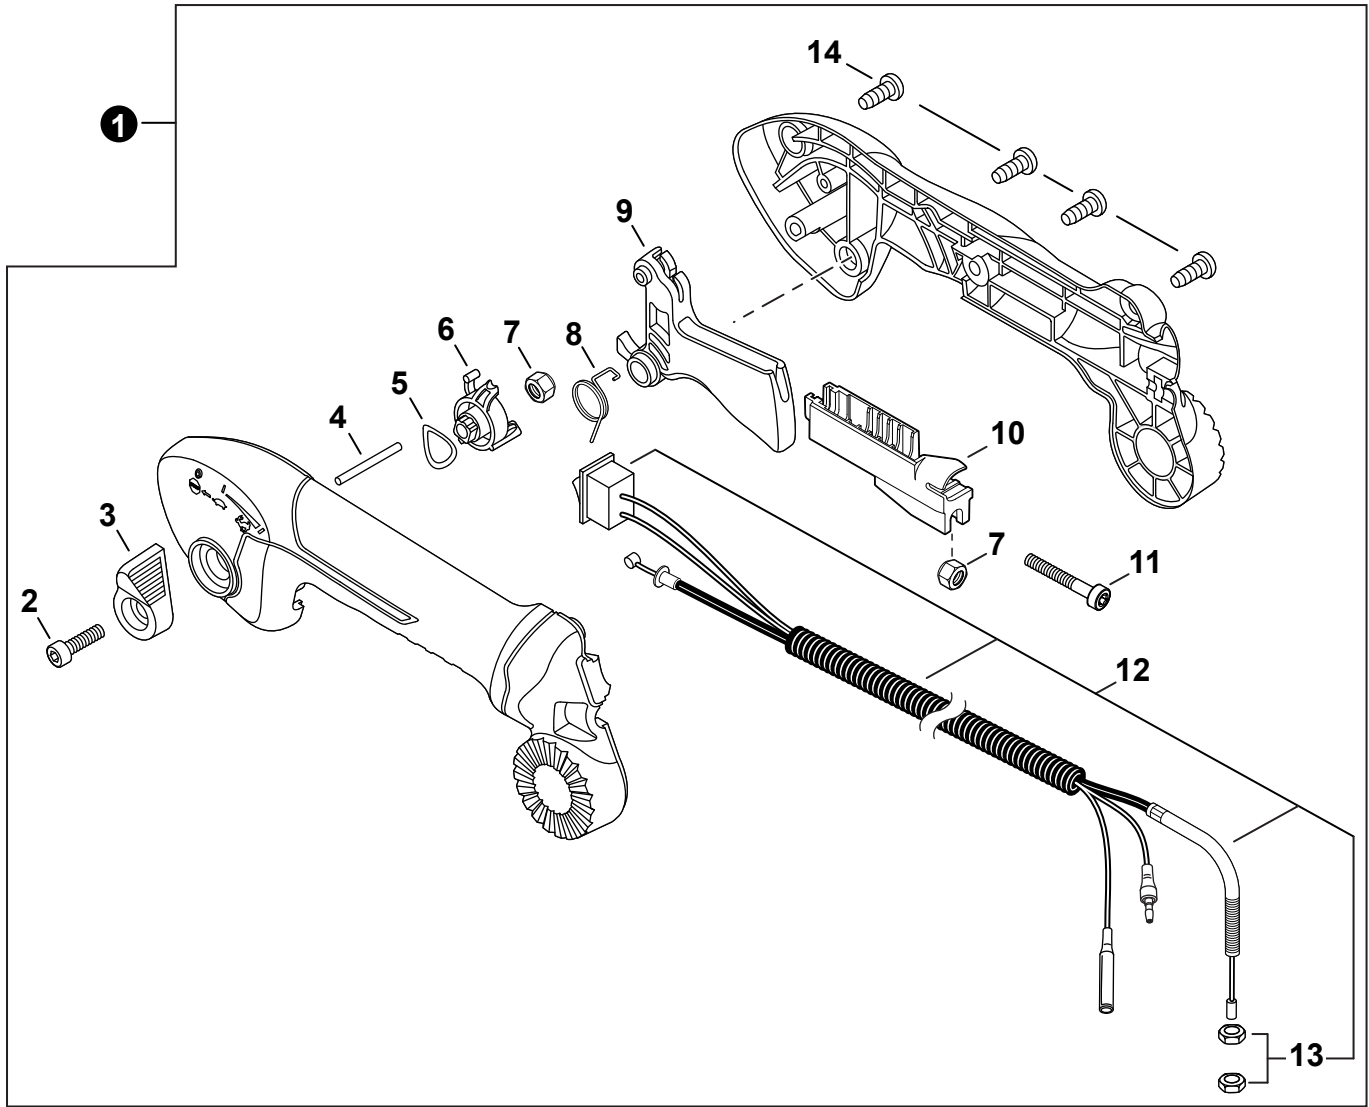

NO.	PART NUMBER	QTY.	DESCRIPTION	DESCRIPCIÓN
1	P021055130	1	THROTTLE CONTROL KIT - TUBE MOUNT	JUEGO DE CONTROL DE ACELERADOR SUJETO AL TUBO
2	V805000160	1	+BOLT, TORX 5x20	+PERNO TORX 5x20
3	C453000560	1	+LEVER, THROTTLE	+PALANCA DE ACELERADOR
4	V621000040	1	+PIN 3x32	+PASADOR 3x32
5	42975201850	1	+WASHER, WAVE 12	+ARANDELA DE PRESION 12
6	C453000580	1	+CONTROL, THROTTLE	+CONTROL DE ACELERADOR
7	90056250005	2	+NUT, LOCK M5	+CONTRATUERCA M5
8	V452001630	1	+SPRING, TORSION	+RESORTE DE TORSIÓN
9	C450000941	1	+TRIGGER, THROTTLE	+GATILLO DEL ACELERADOR
10	C482000101	1	+CONNECTOR, CABLE	+CONECTOR DE CABLE
11	V805000050	1	+BOLT, TORX 5x30	+PERNO TORX 5x30
12	V043001250	1	+CABLE ASSY, CONTROL	+MONTAJE DE CABLE PARA CONTROL
13	90050200006	2	++NUT M6	++TUERCA M6
14	V805000000	4	+BOLT, TORX 5x16	+PERNO TORX 5x16