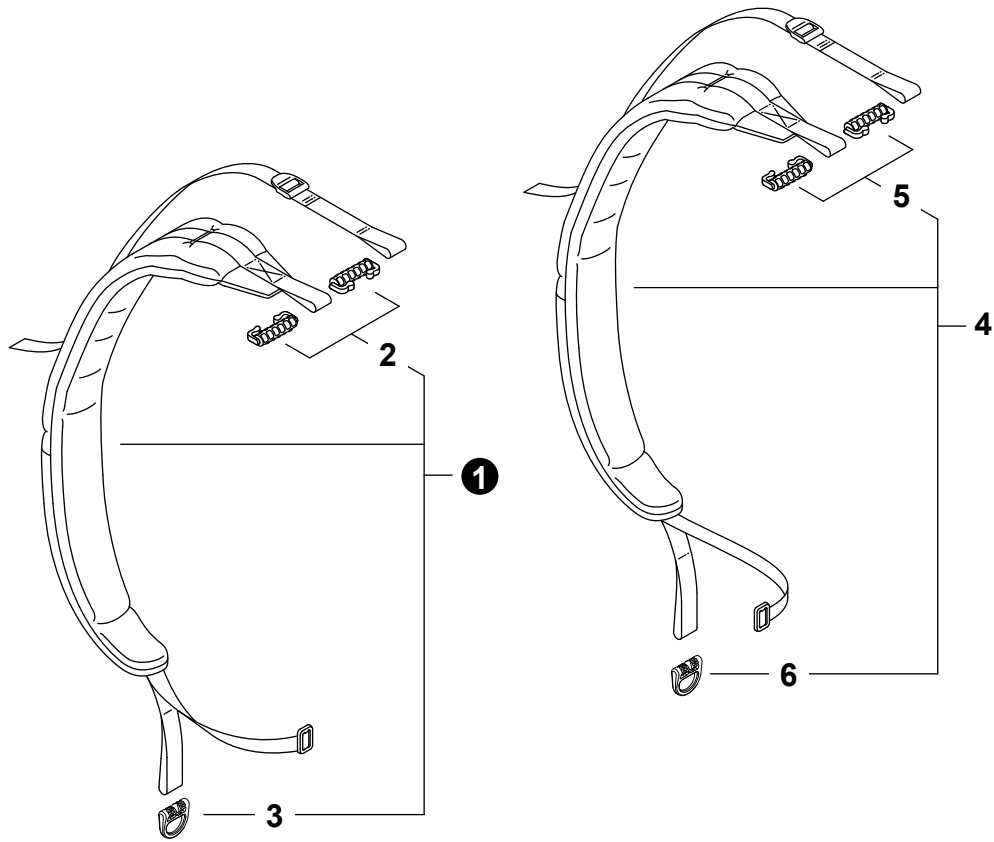

NO.	PART NUMBER	QTY.	DESCRIPTION	DESCRIPCIÓN
1	P021049472	1	HARNES ASSY, LEFT	MONTAJE DE ARNÉS IZQUIERDA
2	V491000480	2	+CLIP	+SUJETADOR
3	C645000080	1	+BUCKLE, HARNES	+HEBILLA DE ARNÉS
4	P021049482	1	HARNES ASSY, RIGHT	MONTAJE DE ARNÉS DERECHA
5	V491000480	2	+CLIP	+SUJETADOR
6	C645000080	1	+BUCKLE, HARNES	+HEBILLA DE ARNÉS