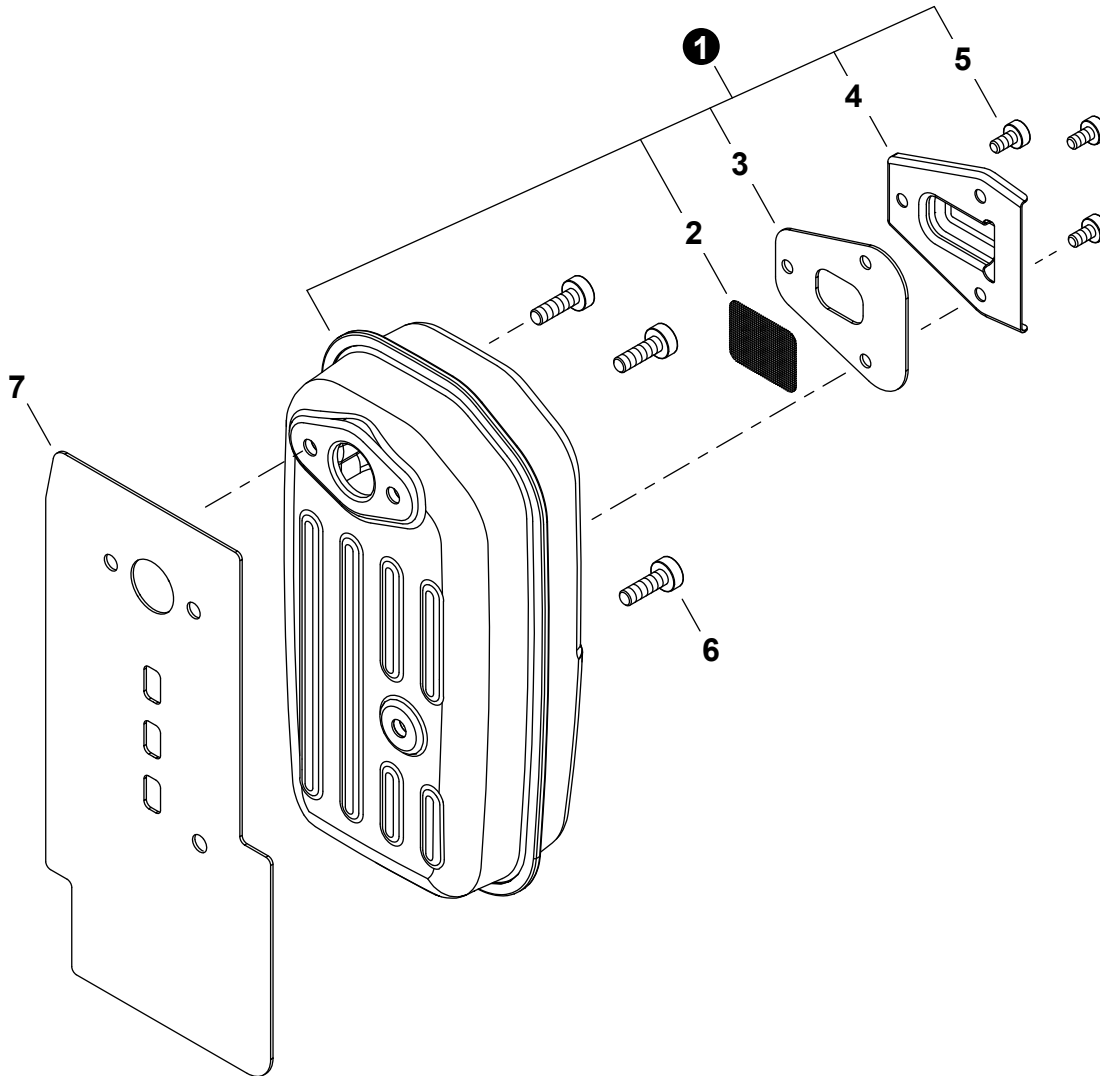

NO.	PART NUMBER	QTY.	DESCRIPTION	DESCRIPCIÓN
1	P100013620	1	MUFFLER ASSY	MONTAJE DE SILENCIADOR
2	14586240630	1	+SCREEN, SPARK ARRESTER	+SUPRESOR DE CHISPAS
3	V104002650	1	+GASKET, EXHAUST	+EMPAQUETADURA DE ESCAPE
4	A313002140	1	+GUIDE, EXHAUST	+GUÍA DE ESCAPE
5	V804000030	3	+BOLT, TORX 4x8	+PERNO TORX 4x8
6	V805000250	3	BOLT, TORX 5x16	PERNO TORX 5x16
7	V104002640	1	GASKET, EXHAUST	EMPAQUETADURA DE ESCAPE