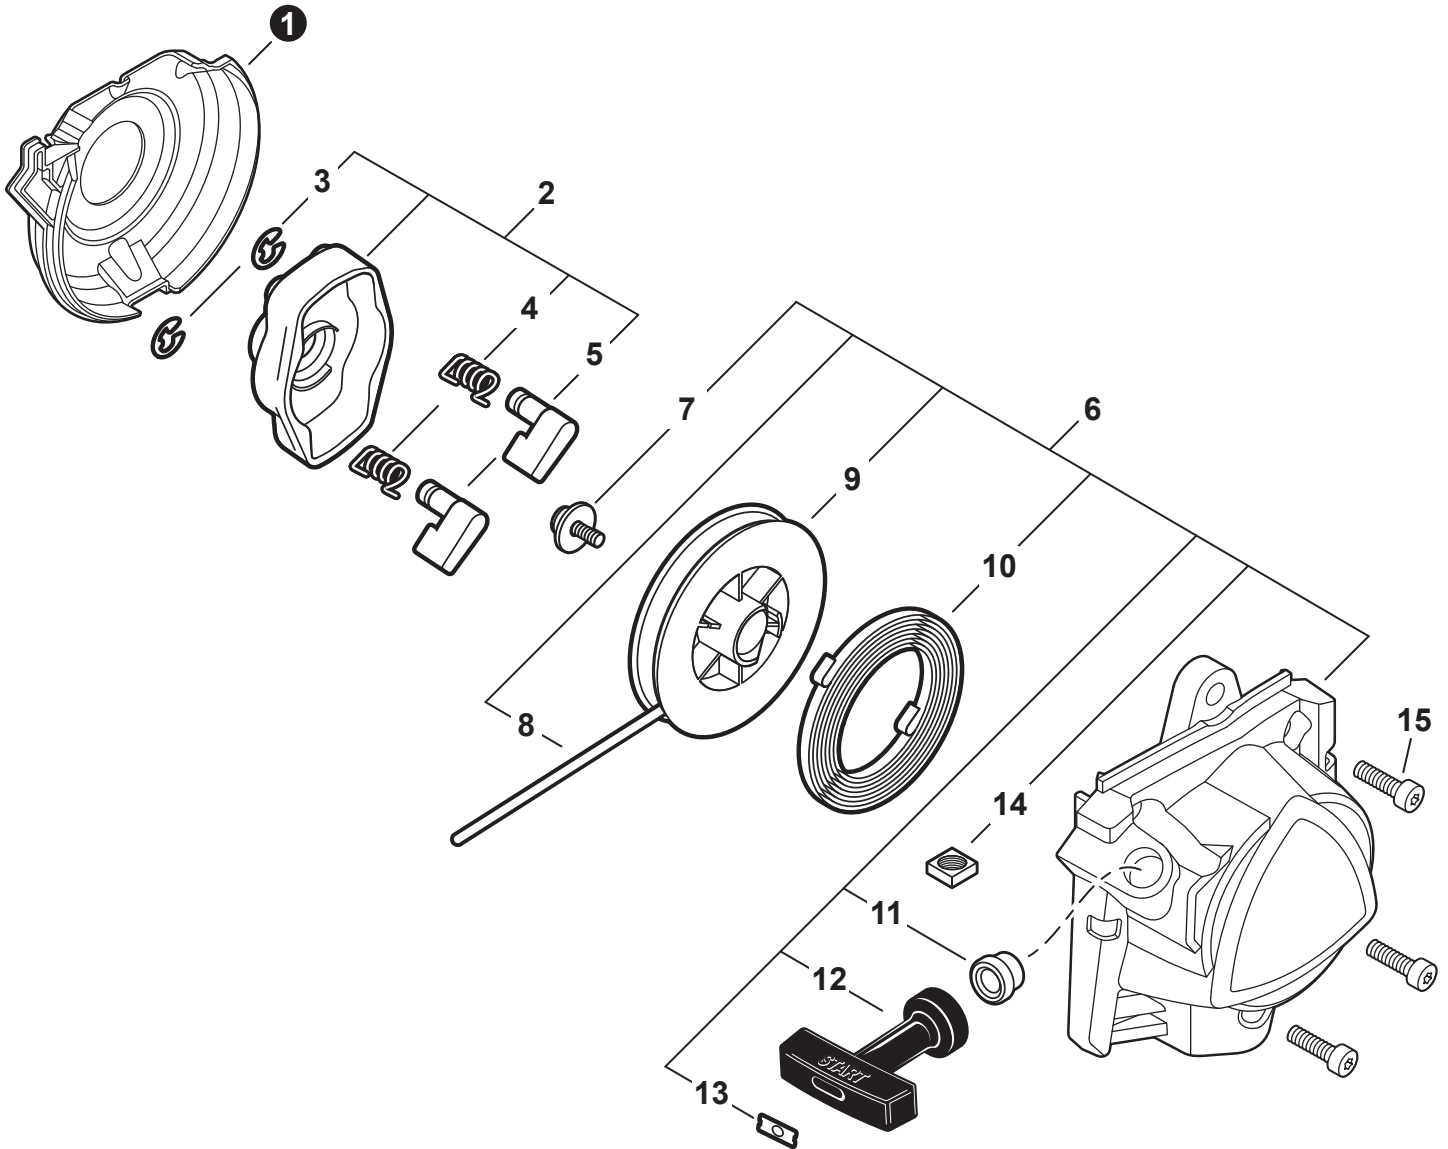

NO.	PART NUMBER	QTY.	DESCRIPTION	DESCRIPCIÓN
1	A127000470	1	COVER, DUST	CUBIERTA ANTIPOLVO
2	A052000030	1	PAWL ASSY, STARTER	MONTAJE DE TRINQUETE
3	P022002100	2	+E-RING 4	+RETENEDOR TIPO "E" 4
4	17723440630	2	+SPRING, RETURN	+RESORTE DE RETORNO
5	P022003120	2	+PAWL, STARTER	+TRINQUETE
6	A051003210	1	STARTER ASSY, RECOIL	MONTAJE DE ARRANCADOR AUTORRETRÁCTIL
7	17723644330	1	+SCREW	+TORNILLO
8	P022043690	1	+ROPE, STARTER	+CUERDA DEL ARRANCADOR
9	17721540630	1	+REEL, ROPE	+CARRETE DE CUERDA
10	17722040630	1	+SPRING, RECOIL	+RESORTE RECULAR
11	17722742030	1	+GUIDE, ROPE	+GUÍA DE CUERDA
12	17722827030	1	+GRIP, STARTER	+AGARRE DEL ARRANCADOR
13	P022037670	1	+RETAINER, ROPE	+RETENEDOR DE CUERDA
14	90056550005	2	+NUT - 5 - SQUARE	+TUERCA - 5 - CUADR
15	V805000140	3	BOLT, TORX 5x12	PERNO TORX 5x12