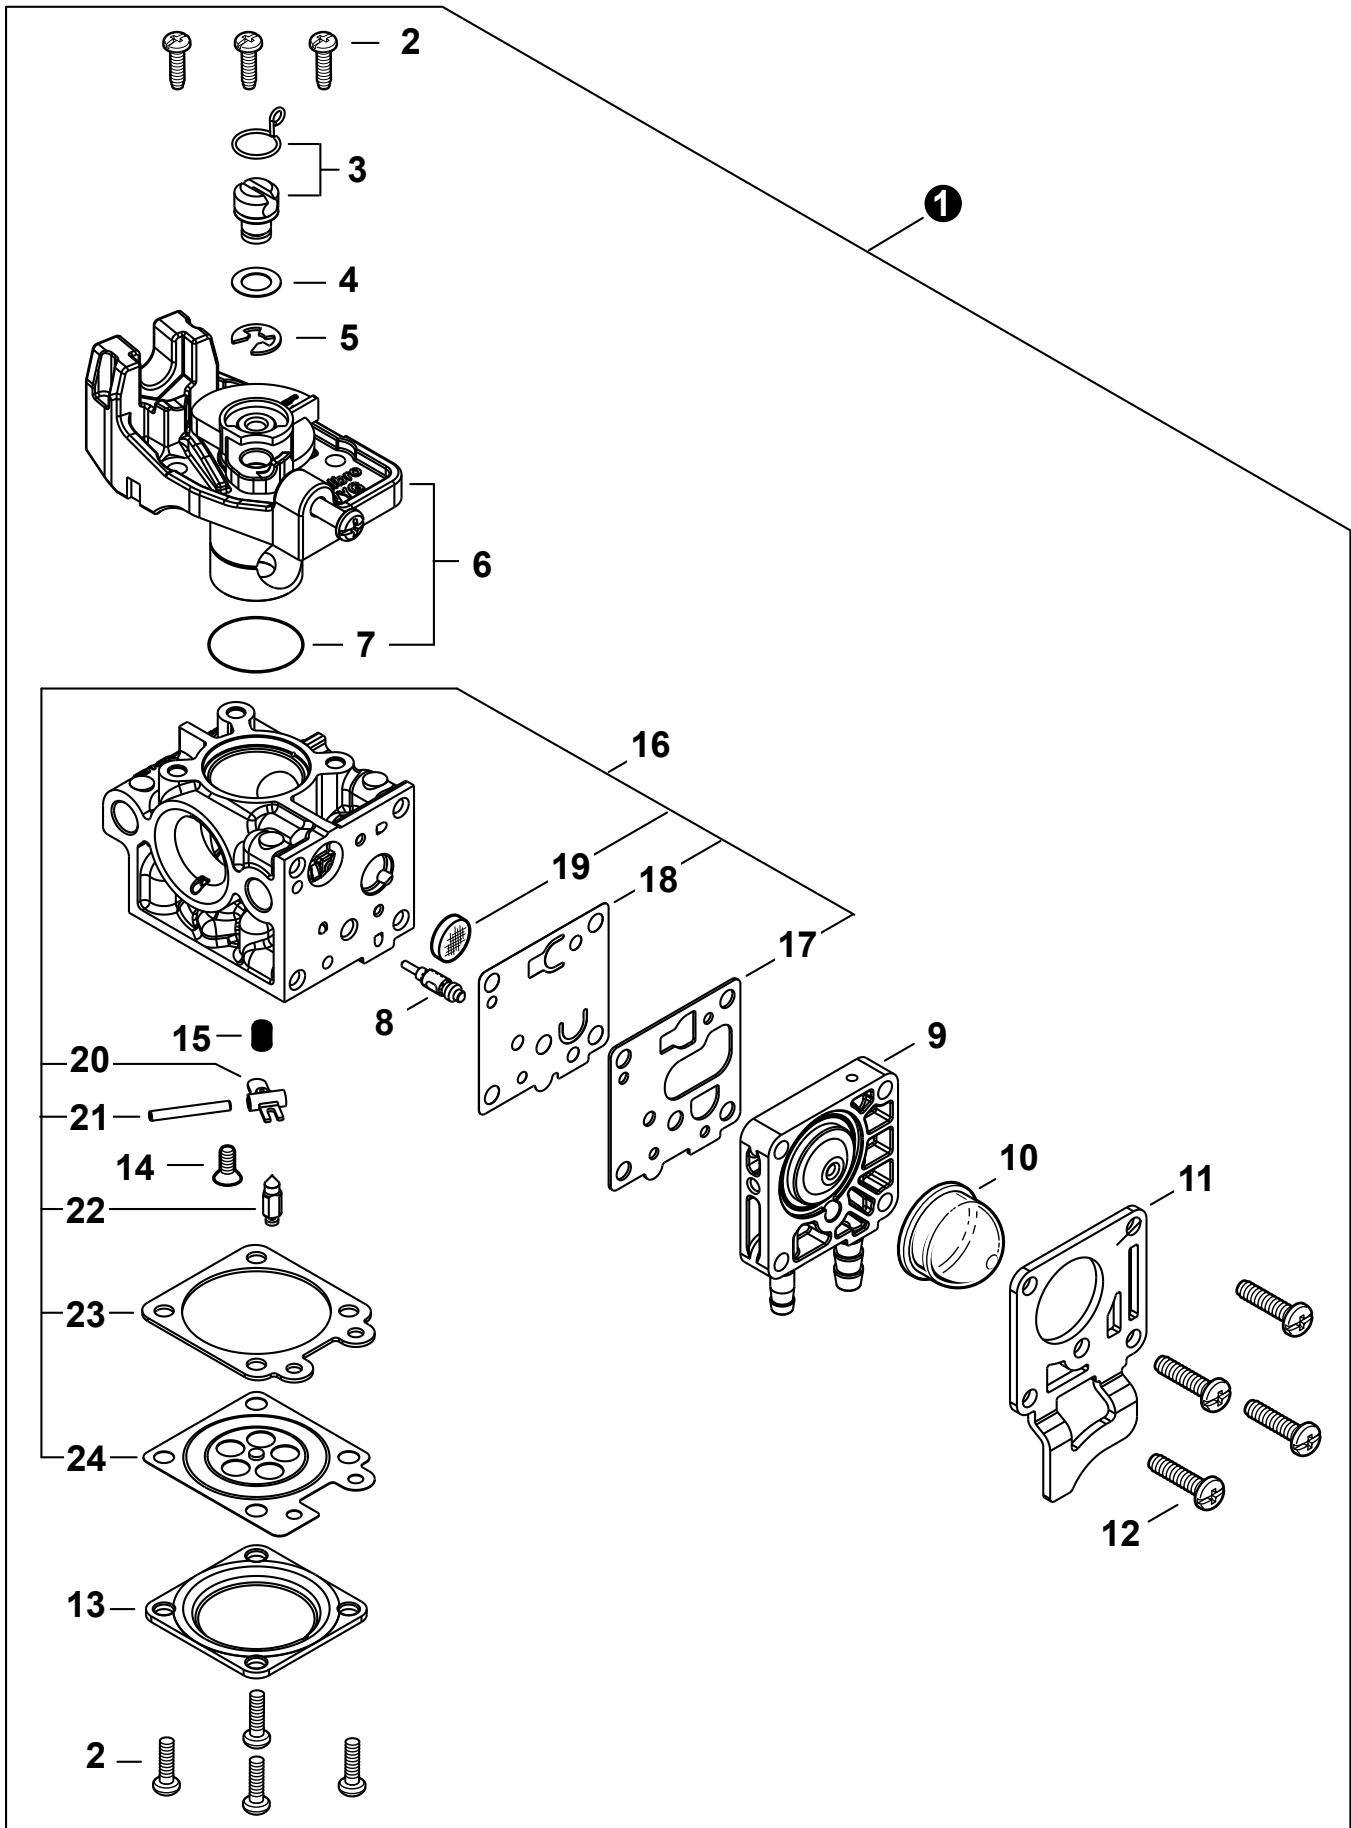

NO.	PART NUMBER	QTY.	DESCRIPTION	DESCRIPCIÓN
1	A021005600	1	CARBURETOR - WYG-23A	CARBURADOR - WYG-23A
2	P003004560	7	+SCREW	+TORNILLO
3	P021054860	1	+SWIVEL KIT	+KIT DE PIVOTE
4	12314954230	1	+WASHER	+ARANDELA
5	12317307930	1	+E-RING	+RETENEDOR TIPO "E"
6	P003006620	1	+THROTTLE VALVE ASSY	+MONTAJE DE VÁLVULA DEL ACELERADOR
7	P003004480	1	++O-RING	++JUNTA TÓRICA
8	P003005880	1	+NEEDLE, MIXTURE	+AGUJA DE REGULACION
9	P003006120	1	+BODY ASSY, PUMP	+MONTAJE DE CUERPO DE BOMBA
10	A263000020	1	+BULB, PURGE	+BULBO DE PURGA
11	P003006500	1	+COVER, FUEL PUMP	+TAPA DE LA BOMBA DE COMBUSTIBLE
12	P003004570	4	+SCREW	+TORNILLO
13	12314203930	1	+COVER, METERING DIAPHRAGM	+TAPA DE DIAFRAGMA DE MEDICIÓN
14	P003005860	1	+SCREW	+TORNILLO
15	P003005870	1	+SPRING	+RESORTE
16	P003005940	1	+REPAIR KIT, CARBURETOR	+JUEGO DE REPARACIÓN DE CARBURADOR
17		1	++GASKET, FUEL PUMP	++EMPAQUETADURA DE LA BOMBA DE COMBUSTIBLE
18		1	++DIAPHRAGM, FUEL PUMP	++DIAFRAGMA DE LA BOMBA DE COMBUSTIBLE
19		1	++SCREEN, FUEL INLET	++MALLA FILTRADORA
20		1	++LEVER, METERING	++PALANCA DE MEDICIÓN
21		1	++PIN, METERING LEVER	++PASADOR DE PALANCA DE MEDICIÓN
22		1	++VALVE, INLET NEEDLE	++VÁLVULA REGULADORA
23		1	++GASKET, METERING DIAPHRAGM	++EMPAQUETADURA DE DIAFRAGMA DE MEDICIÓN
24		1	++DIAPHRAGM, METERING	++DIAFRAGMA DE MEDICIÓN