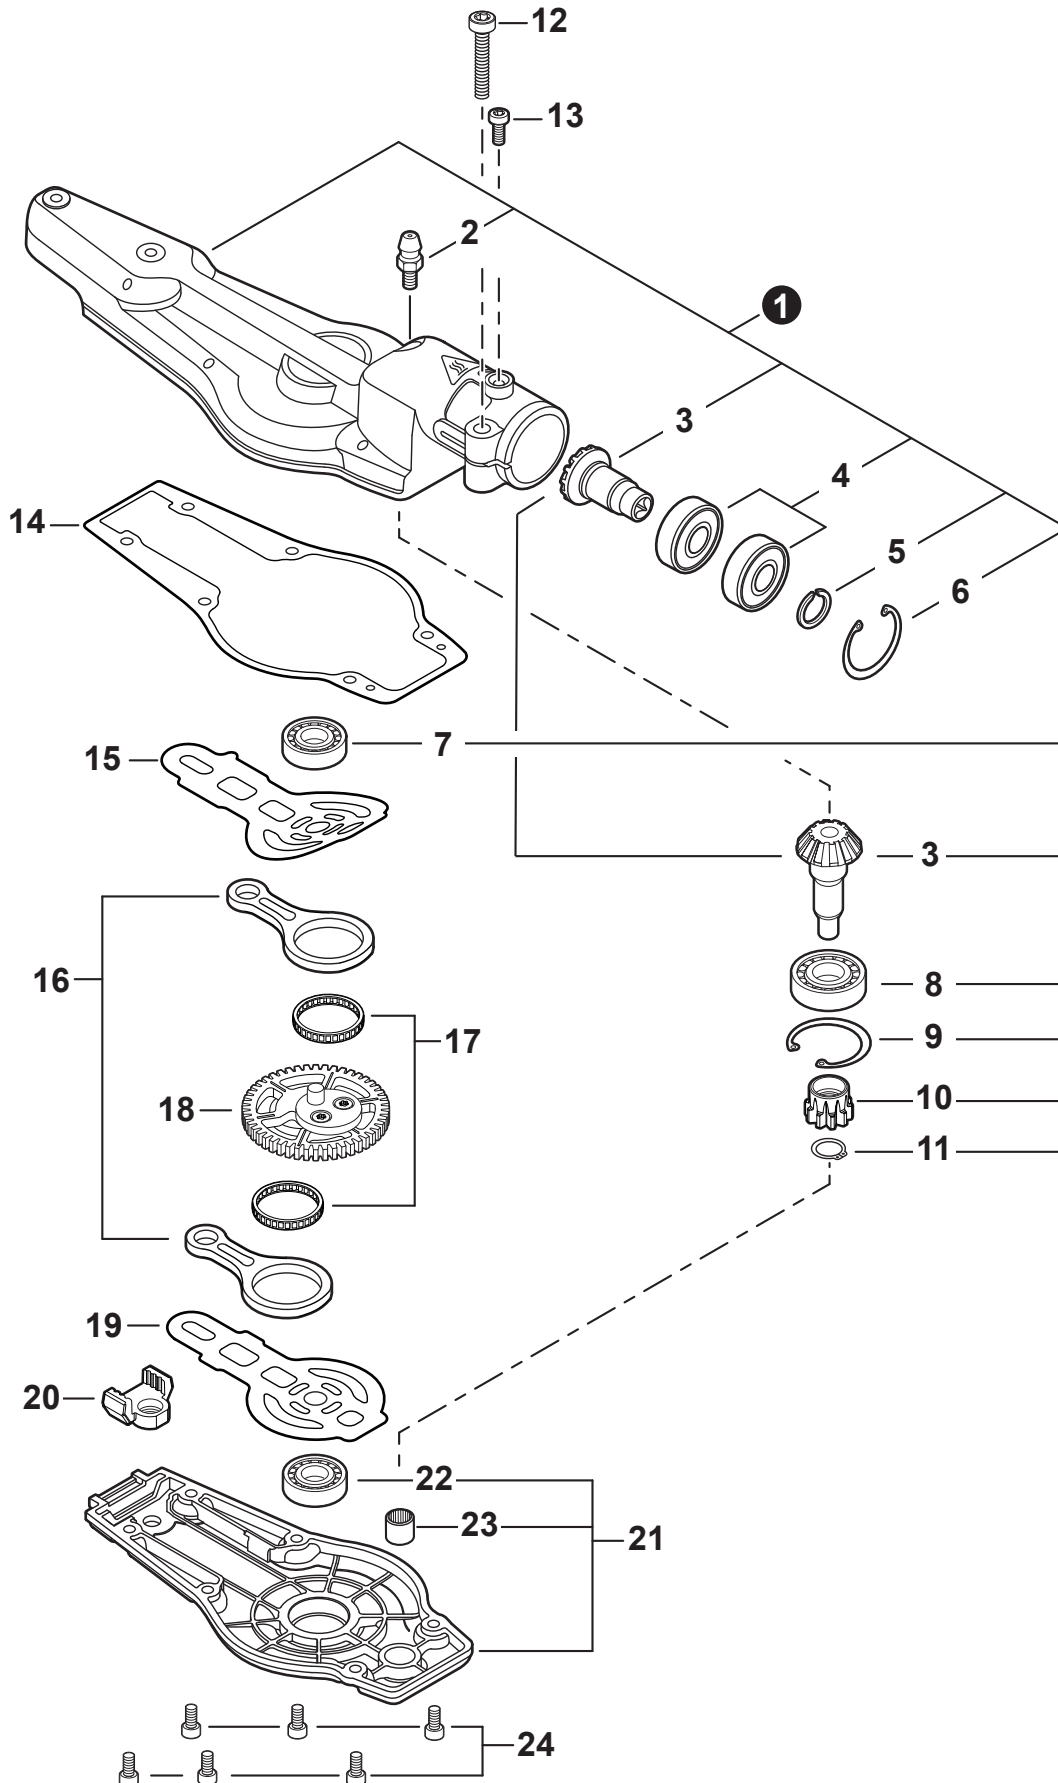

NO.	PART NUMBER	QTY.	DESCRIPTION	DESCRIPCIÓN
1	P100002211	1	GEAR CASE ASSY	MONTAJE DE CAJA DE ENGRANAJES
2	V187000080	1	+FITTING, GREASE	+ENGRASADOR
3	P021054200	1	+GEAR SET, BEVEL	+JUEGO DE ENGRANAJES CÓNICO
4	90085706901	2	+BEARING, BALL 6901	+COJINETE DE BOLAS 6901
5	90070600012	1	+RING, SNAP 12	+ANILLO RETENEDOR 12
6	90070200024	1	+RING, SNAP 24	+ANILLO RETENEDOR 24
7	90080000608	1	+BEARING, BALL 608	+COJINETE DE BOLAS 608
8	90080036001	1	+BEARING, BALL 6001	+COJINETE DE BOLAS 6001
9	90070200028	1	+RING, SNAP 28	+ANILLO RETENEDOR 28
10	V650000730	1	+GEAR, SPUR	+ENGRANAJE RECTO
11	90070100008	1	+RING, RETAINING 8	+ANILLO DE RETENCIÓN 8
12	V805000170	1	BOLT, TORX 5x25	PERNO TORX 5x25
13	V805000130	1	BOLT, TORX 5x10	PERNO TORX 5x10
14	V110000200	1	GASKET, GEAR CASE	EMPAQUETADURA DE CAJA DE ENGRANAJES
15	V150004320	1	PLATE, WEAR	PLACA DE DESGASTE
16	C532000530	2	ROD, CONNECTING	BIELA
17	V572000000	2	BEARING, NEEDLE 30	COJINETE DE AGUJAS 30
18	V060000130	1	GEAR, SPUR	ENGRANAJE RECTO
19	V150004310	1	PLATE, WEAR	PLACA DE DESGASTE
20	V541000620	1	SEAL	SELLO
21	P100003631	1	COVER ASSY, GEAR CASE	MONTAJE DE TAPA DEL CAJA DE ENGRANAJES
22	90080000608	1	+BEARING, BALL 608	+COJINETE DE BOLAS 608
23	V551000000	1	+BEARING, NEEDLE	+COJINETE DE AGUJAS
24	V804000050	6	BOLT, TORX 4x12	PERNO TORX 4x12