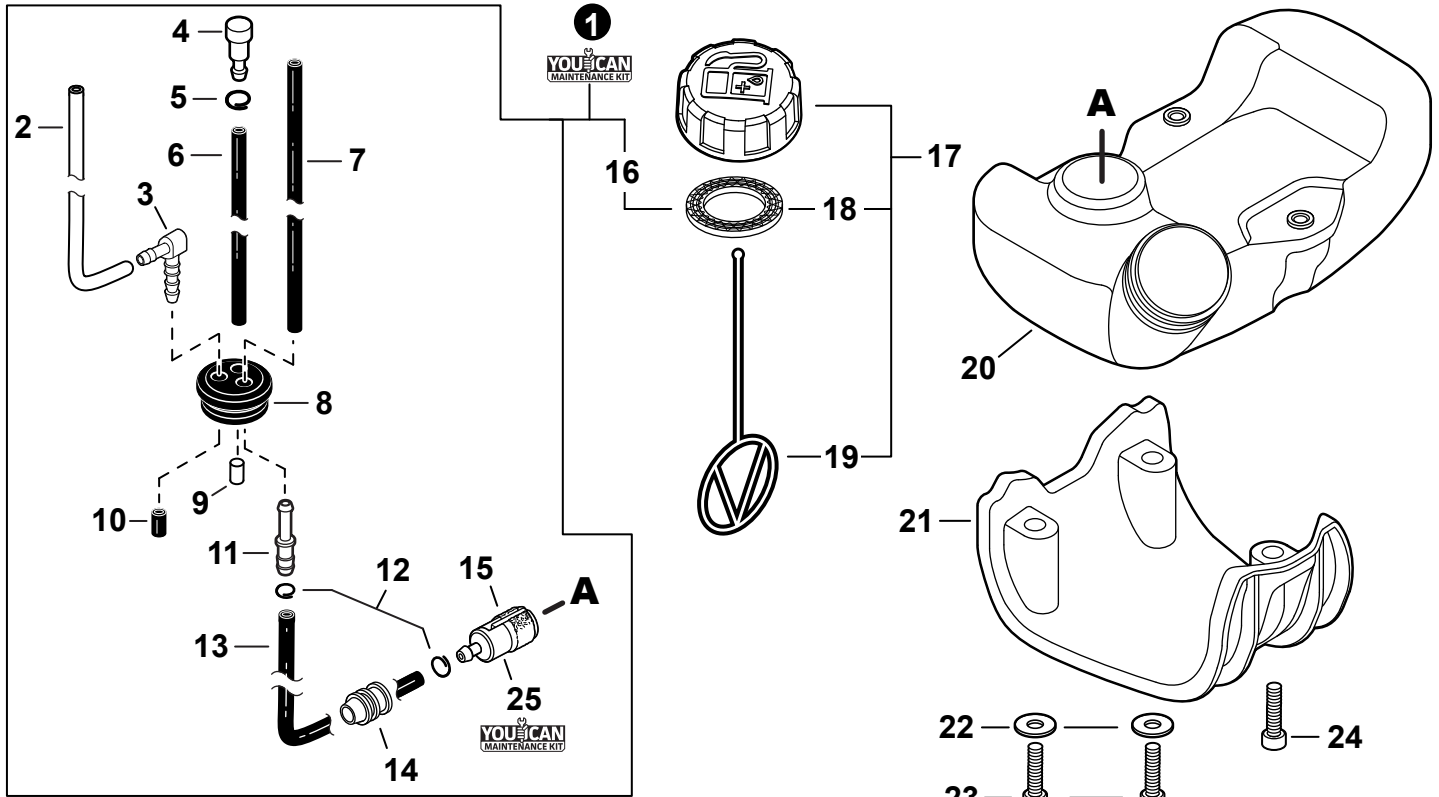

NO.	PART NUMBER	QTY.	DESCRIPTION	DESCRIPCIÓN
1	90182Y	1	FUEL SYSTEM KIT - YOUCAN™	KIT DEL SISTEMA DE COMBUSTIBLE - YOUCAN™
2	13201256030	1	+PIPE, FUEL 3x6x80 YELLOW	+TUBO DE COMBUSTIBLE 3x6x80 AMARILLO
3	V186000500	1	+CONNECTOR, PIPE	+CONECTOR DE TUBO
4	A356000031	1	+VENT ASSY	+VÁLVULA DE RESPIRADERO
5	V490001230	1	+CLIP 6.5 MM	+SUJETADOR 6.5 MM
6	13201006531	1	+PIPE, FUEL 3x6x85 BLACK	+TUBO DE COMBUSTIBLE 3x6x85 NEGRO
7	V471005650	1	+PIPE, FUEL 3x5.5x83 BLACK	+TUBO DE COMBUSTIBLE 3x5.5x83 NEGRO
8	13211555931	1	+GROMMET, FUEL	+OJAL DE COMBUSTIBLE
9	13131435430	1	+FILTER, VENT	+FILTRO DE RESPIRADERO
10	V471005440	1	+PIPE, FUEL 3x7x10 BLACK	+TUBO DE COMBUSTIBLE 3x7x10 NEGRO
11	V186000520	1	+CONNECTOR, PIPE 5x3.5	+CONECTOR DE TUBO 5x3.5
12	V490001240	2	+CLIP 6	+SUJETADOR 6
13	V471003651	1	+PIPE, FUEL - 3x5x125 - BLACK	+TUBO DE COMBUSTIBLE 3x5x125 NEGRO
14	A413000190	1	+BOOT	+BOTA
15	A369000470	1	+FILTER, FUEL	+FILTRO DE COMBUSTIBLE
16	V107000210	1	+GASKET, FUEL CAP	+EMPAQUETADURA DE TAPA DE COMBUSTIBLE
17	P021053030	1	CAP ASSY, FUEL	MONTAJE DE TAPA DE COMBUSTIBLE
18	V107000210	1	+GASKET, FUEL CAP	+EMPAQUETADURA DE TAPA DE COMBUSTIBLE
19	A365000060	1	+CONNECTOR, CAP L= 123	+CONECTOR DE TAPA L= 123
20	A350002760	1	TANK, FUEL	TANQUE DE COMBUSTIBLE
21	A175000040	1	GUARD, FUEL TANK	PROTECTOR, TANQUE DE COMBUSTIBLE
22	90060300005	2	WASHER 5.5x12x0.8	ARANDELA 5.5x12x0.8
23	V805000170	2	BOLT, TORX 5x25	PERNO TORX 5x25
24	V805000160	1	BOLT, TORX 5x20	PERNO TORX 5x20
25	90181Y	1	TUNE-UP KIT - YOUCAN™	JUEGO DE PUESTA A PUNTO - YOUCAN™