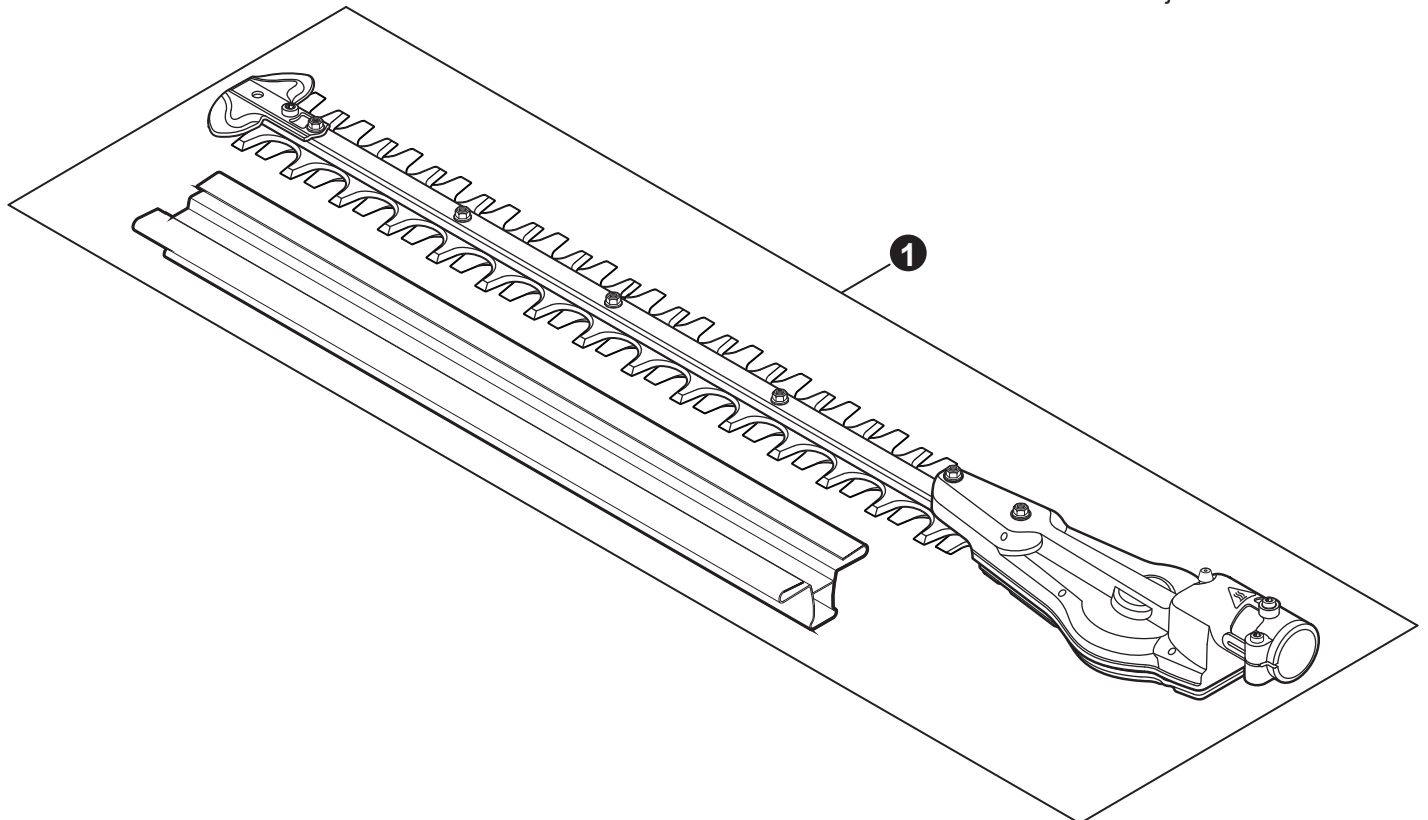

NO.	PART NUMBER	QTY.	DESCRIPTION	DESCRIPCIÓN
1	X041000610	1	CUTTER ASSY, 20"	MONTAJE DE CUCHILLA 50 CM
2	9210805000	3	+NUT, FLANGE M5	+TUERCA-BRIDA M5
3	X425001030	1	+SUPPORT, CUTTER 20"	+SOPORTE DE LA CUCHILLA 50 CM
4	X425001040	1	+PLATE, CUTTER 20"	+PLACA DE CORTE 50 CM
5	X411001360	2	+CUTTER, 20"	+CUCHILLA 50 CM
6	V353000250	6	+GUIDE, BLADE 5	+GUÍA DE CUCHILLA 5
7	V150004330	1	+PLATE, EYE	+PLACA
8	V805000180	2	+BOLT, TORX 5x30	+PERNO TORX 5x30
9	V303000290	4	+WASHER	+ARANDELA
10	V805000160	3	+BOLT, TORX 5x20	+PERNO TORX 5x20
11	V805000170	1	+BOLT, TORX 5x25	+PERNO TORX 5x25
12	X495000800	1	SCABBARD - BLACK	FUNDA - NEGRO
13	E278000311	1	GUARD, TIP	PROTECTOR DE PUNTA
14	9210805000	3	NUT, FLANGE M5	TUERCA-BRIDA M5
15	V805000120	1	BOLT, TORX 5x8	PERNO TORX 5x8
16	90203	1	BLADE KIT, ADJUSTABLE	JUEGO DE CUCHILLA AJUSTABLE

Cutting Head Kit
Montaje del cabezal de corte

NO.	PART NUMBER	QTY.	DESCRIPTION	DESCRIPCIÓN
1	9001032	1	CUTTING HEAD KIT	MONTAJE DE CABEZAL DE CORTE