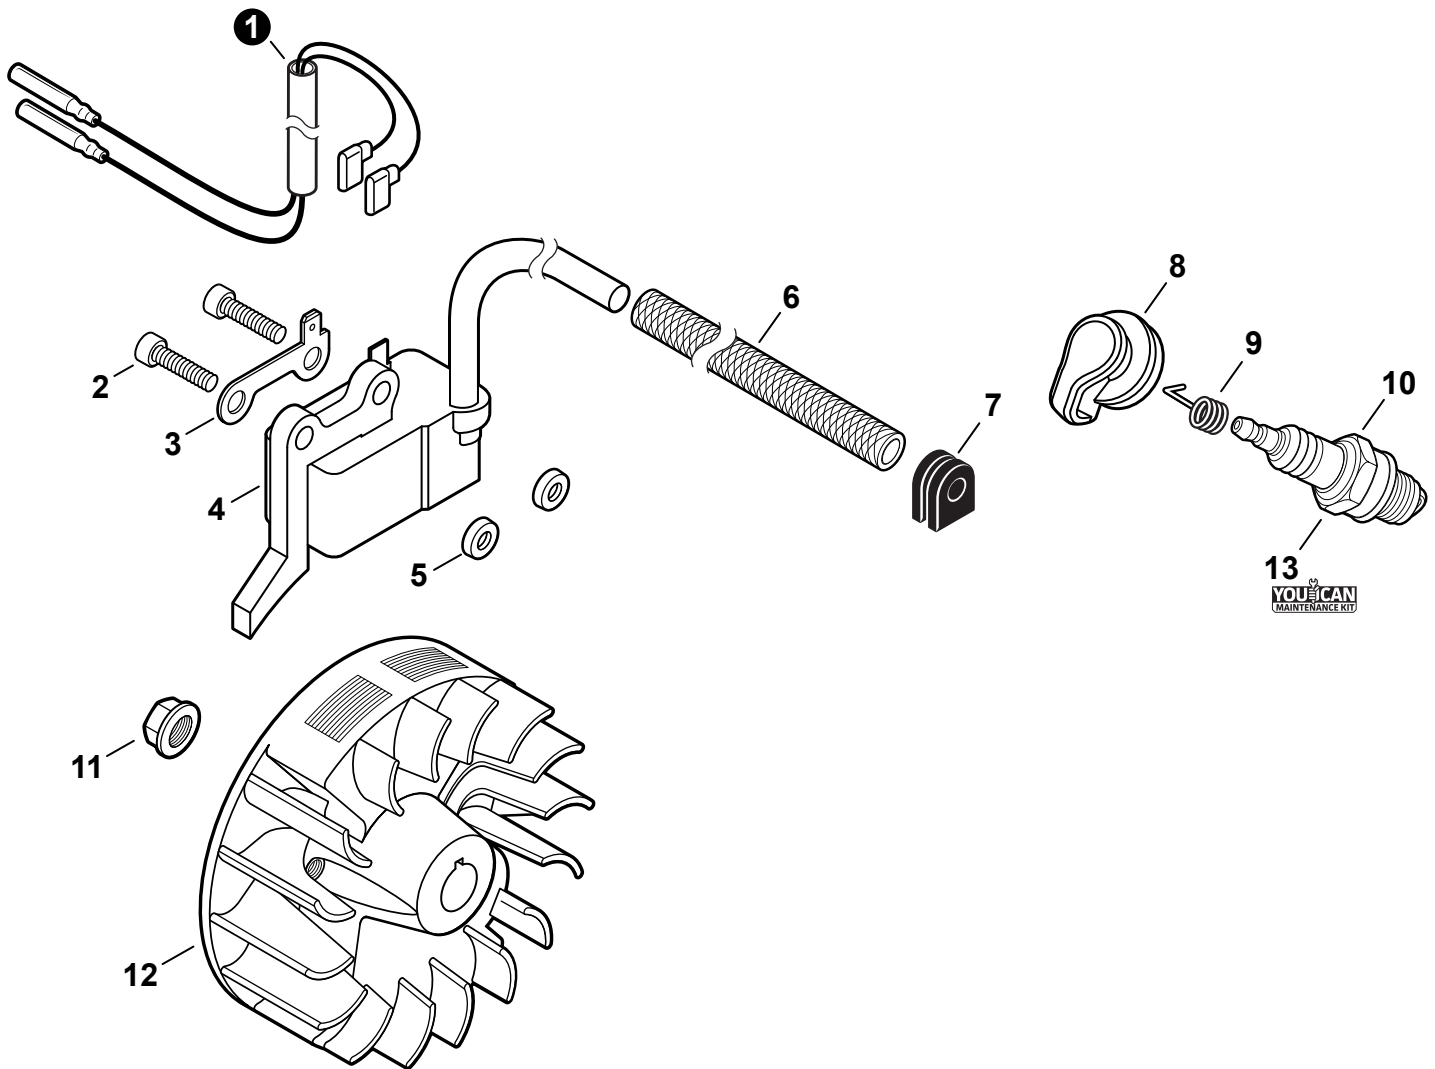

NO.	PART NUMBER	QTY.	DESCRIPTION	DESCRIPCIÓN
1	V485002880	1	LEAD SET - IGNITION	JUEGO DE CABLE DE ENCENDIDO
2	V805000210	2	BOLT, TORX 5x20	PERNO TORX 5x20
3	C152001030	1	CONNECTOR	CONECTOR
4	A411001791	1	COIL, IGNITION	BOBINA DE ENCENDIDO
5	V323000070	2	SPACER 5	ESPACIADOR 5
6	V475007540	1	TUBE, INSULATOR	TUBO AISLANTE
7	15611004920	1	GROMMET	OJAL
8	A427000221	1	CAP, SPARK PLUG	TAPA DE BUJÍA
9	A426000010	1	TERMINAL, SPARK PLUG	TERMINAL DE BUJÍA
10	A425000060	1	SPARK PLUG - CMR7H	BUJÍA - CMR7H
11	90051500008	1	NUT, FLANGE M8	TUERCA-BRIDA M8
12	A409001320	1	FLYWHEEL	VOLANTE
13	90181Y	1	TUNE-UP KIT - YOUCAN™	JUEGO DE PUESTA A PUNTO - YOUCAN™