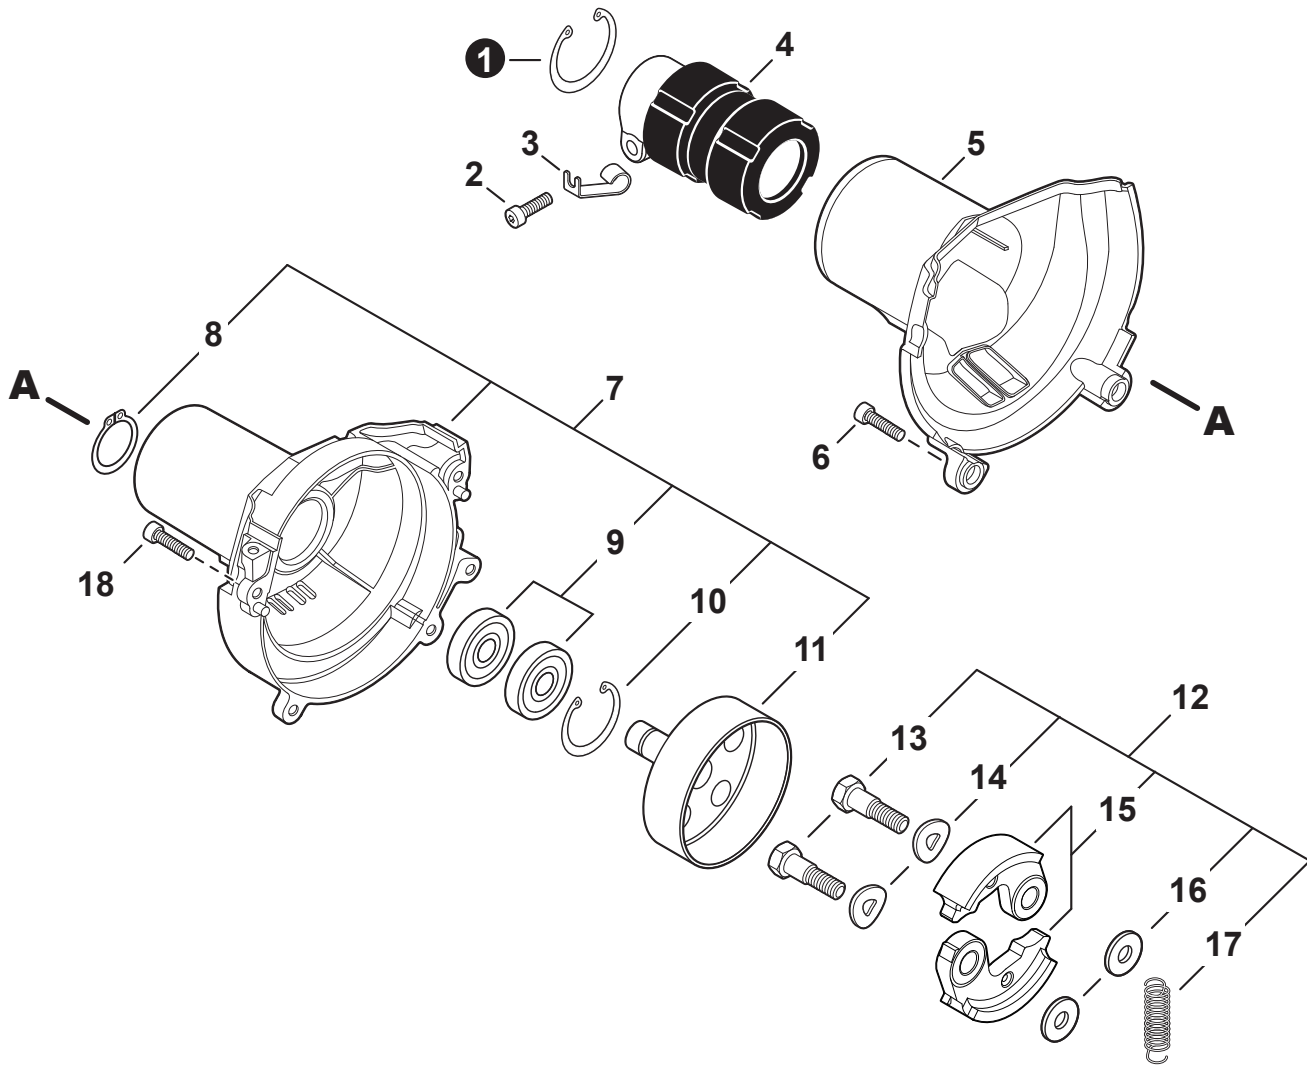

NO.	PART NUMBER	QTY.	DESCRIPTION	DESCRIPCIÓN
1	90070200042	1	RING, SNAP 42	ANILLO RETENEDOR 42
2	V805000170	1	BOLT, TORX 5x25	PERNO TORX 5x25
3	V490001520	1	CLIP, CABLE	SUJETADOR DE CABLE
4	A575000110	1	HOLDER, MAIN PIPE	SUJETADOR DE TUBO PRINCIPAL
5	A413000080	1	PROTECTOR, FAN COVER	PROTECTOR DEL CUBIERTA DE VENTILADOR
6	V805000160	2	BOLT, TORX 5x20	PERNO TORX 5x20
7	P021054130	1	COVER ASSY, FAN	MONTAJE DE CUBIERTA DE VENTILADOR
8	90070100012	1	+RING, SNAP 12	+ANILLO RETENEDOR 12
9	9406106001	2	+BEARING, BALL 6001	+COJINETE DE BOLAS 6001
10	90070200028	1	+RING, SNAP 28	+ANILLO RETENEDOR 28
11	A556001760	1	+DRUM, CLUTCH	+TAMBOR DE EMBRAGUE
12	P021050860	1	CLUTCH ASSY	MONTAJE DE EMBRAGUE
13	17504656030	2	+BOLT, CLUTCH 8x7.9xM6	+PERNO DE EMBRAGUE 8x7.9xM6
14	17504956030	2	+WASHER, SPRING 8.5x16x0.5	+ARANDELA DE PRESION 8.5x16x0.5
15	A553000190	2	+SHOE, CLUTCH	+ZAPATA DE EMBRAGUE
16	17504805530	2	+WASHER 6.2x19x1.0	+ARANDELA 6.2x19x1.0
17	V451001390	1	+SPRING, CLUTCH	+RESORTE DEL EMBRAGUE
18	V805000150	2	BOLT, TORX 5x16	PERNO TORX 5x16