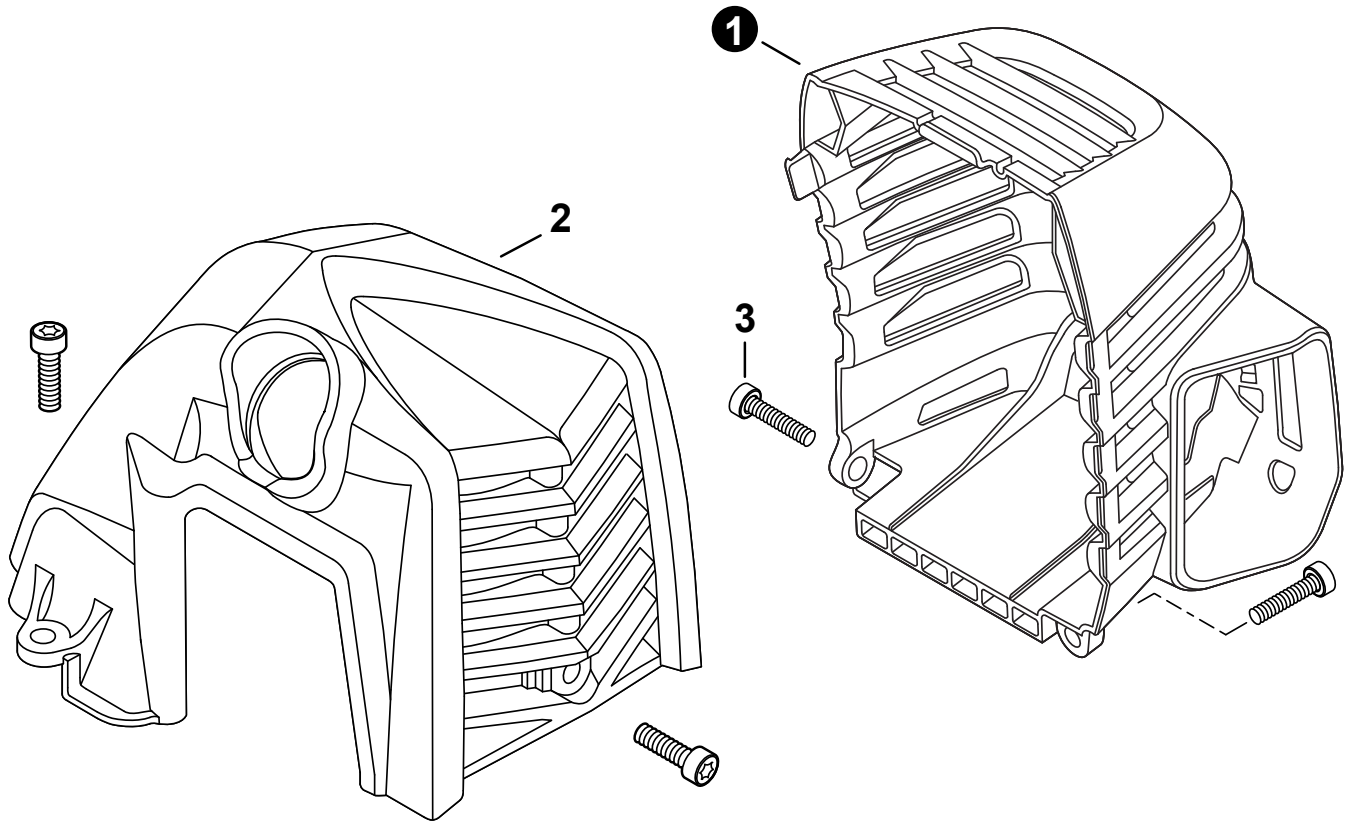

**SHC-2620**  
**Shafted Hedge Trimmer**  
SHC-2620 Cortaseto

**25.4 cc**

**SERIAL NUMBER**  
NÚMERO DE SERIE

**V02512001001 - V02512999999**

**ECHO Incorporated**

400 Oakwood Road, Lake Zurich, Illinois 60047

[WWW.ECHO-USA.COM](http://WWW.ECHO-USA.COM)

<b>Engine Cover</b> .....	<b>3</b>	<b>Gear Case</b> .....	<b>16</b>
Cubierta del Motor		Caja de Engranajes	
<b>Engine</b> .....	<b>4</b>	<b>Gear Case</b> .....	<b>17</b>
Motor		Caja de Engranajes	
<b>Engine</b> .....	<b>5</b>	<b>Cutters</b> .....	<b>18</b>
Motor		Cuchillas	
<b>Carburetor</b> .....	<b>6</b>	<b>Cutters</b> .....	<b>19</b>
Carburador		Cuchillas	
<b>Carburetor</b> .....	<b>7</b>	<b>Cutting Head Kit</b> .....	<b>19</b>
Carburador		Montaje del cabezal de corte	
<b>Intake</b> .....	<b>8</b>	<b>Labels</b> .....	<b>20</b>
Admisión		Etiquetas	
<b>Exhaust</b> .....	<b>9</b>	<b>Tools</b> .....	<b>21</b>
Escape		Herramientas	
<b>Ignition</b> .....	<b>10</b>	<b>Maintenance Kits</b> .....	<b>21</b>
Encendido		Juegos de mantenimiento	
<b>Starter</b> .....	<b>11</b>	<b>Bulk Pipe</b> .....	<b>22</b>
Arrancador		Tubo al por mayor	
<b>Fuel System</b> .....	<b>12</b>	<b>Bulk Starter Rope</b> .....	<b>22</b>
Sistema de combustible		Cuerda del arrancador al por mayor	
<b>Fan Case</b> .....	<b>13</b>		
Carcasa del Ventilador			
<b>Main Pipe</b> .....	<b>14</b>		
Tubo Principle			
<b>Control Handle</b> .....	<b>15</b>		
Mango de Control			