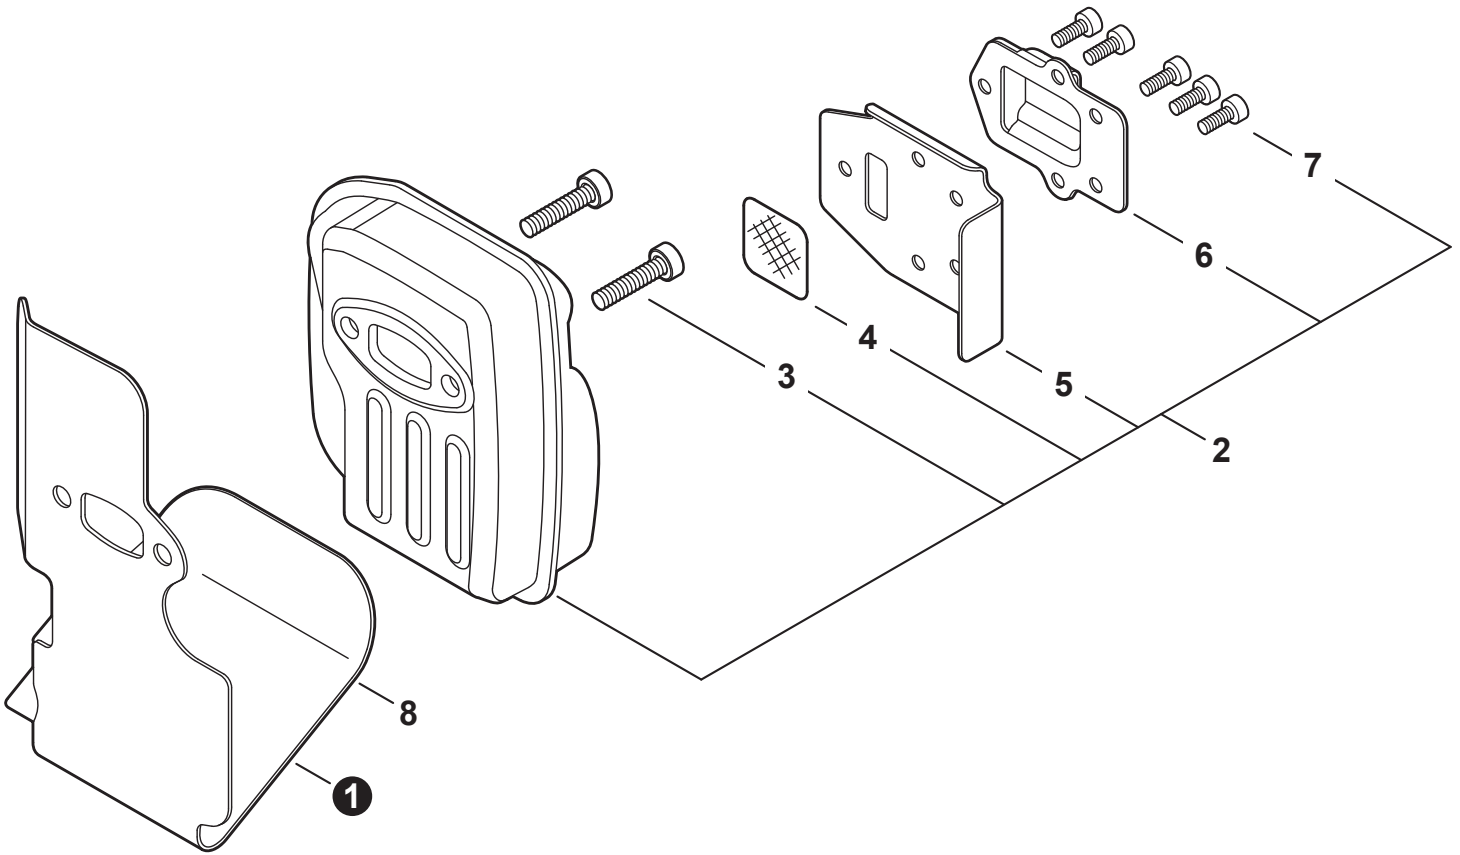

NO.	PART NUMBER	QTY.	DESCRIPTION	DESCRIPCIÓN
1	V104002310	1	HEAT SHIELD, EXHAUST	PROTECTOR TÉRMICO DEL ESCAPE
2	P021050901	1	MUFFLER ASSY	MONTAJE DE SILENCIADOR
3	V805000250	2	+BOLT, TORX 5x16	+PERNO TORX 5x16
4	14586240630	1	+SCREEN, SPARK ARRESTER	+SUPRESOR DE CHISPAS
5	V104002300	1	+GASKET, EXHAUST	+EMPAQUETADURA DE ESCAPE
6	A313002060	1	+GUIDE, EXHAUST	+GUÍA DE ESCAPE
7	V804000030	5	+BOLT, TORX 4x8	+PERNO TORX 4x8
8	P021051540	1	GASKET KIT: ENGINE, INTAKE, EXHAUST	JUEGO DE EMPAQUETADURA - MOTOR, ADMISIÓN, ESCAPE