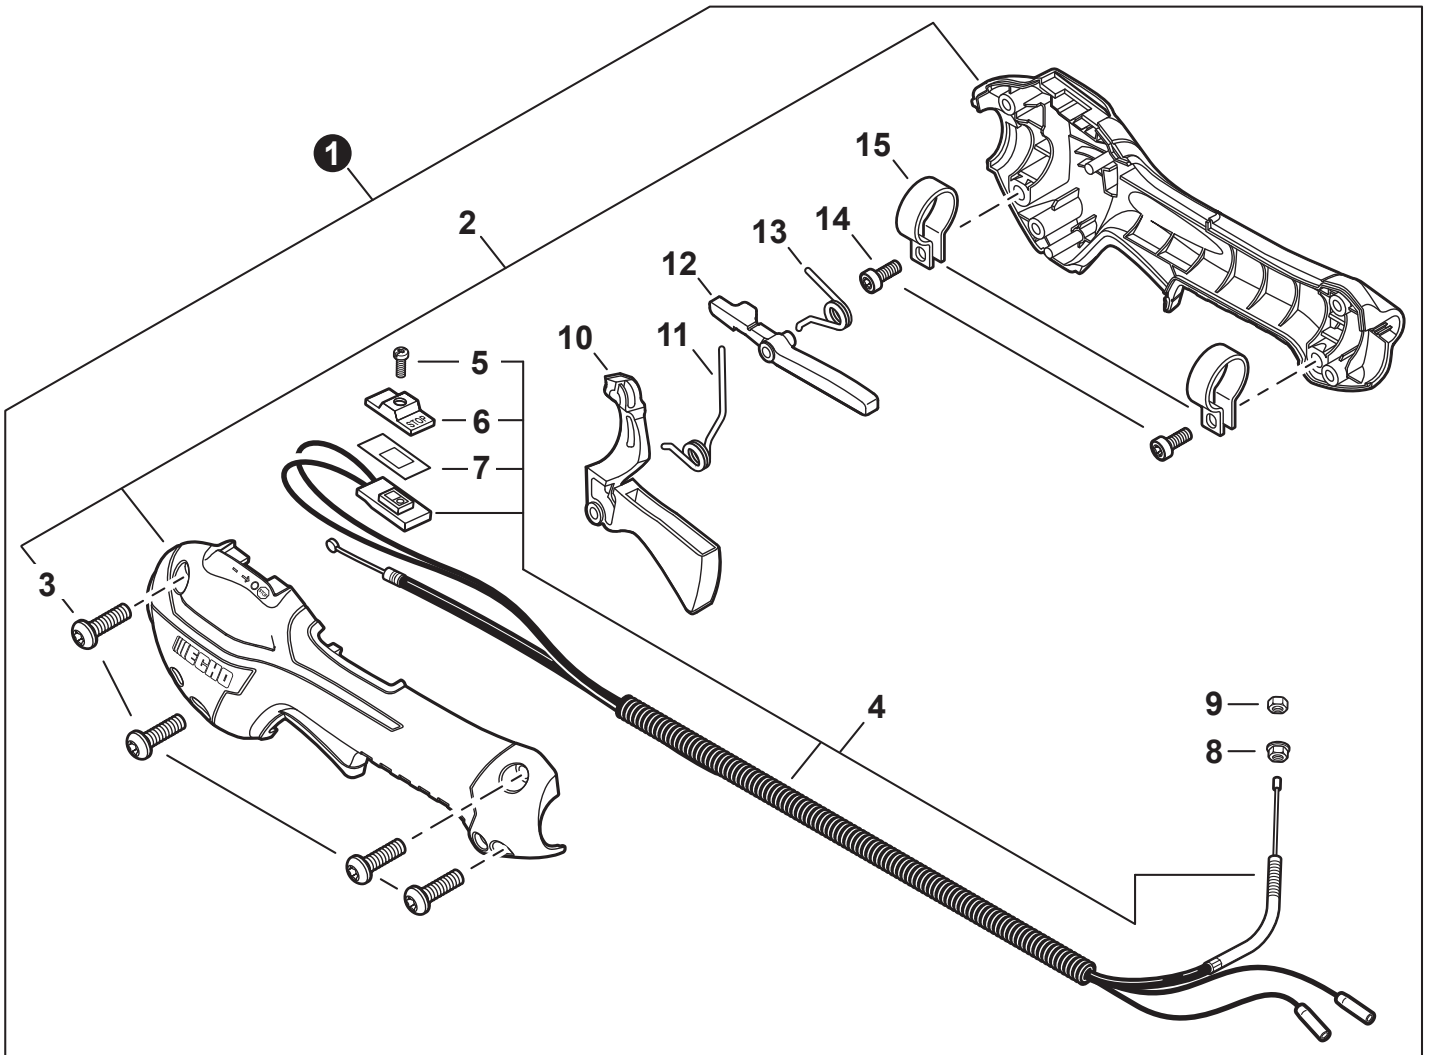

NO.	PART NUMBER	QTY.	DESCRIPTION	DESCRIPCIÓN
1	P021052270	1	CONTROL HANDLE ASSY	MONTAJE DE MANGO DE CONTROL
2	P021044371	1	+CONTROL HANDLE KIT	+JUEGO DE MANGO DE CONTROL
3	V805000000	4	++BOLT, TORX 5x16	++PERNO TORX 5x16
4	P100002240	1	+CABLE ASSY, CONTROL	+MONTAJE DE CABLE PARA CONTROL
5	9154503010	1	++SCREW 3x10	++TORNILLO 3x10
6	A444000020	1	++KNOB, SWITCH - ORANGE	++BOTÓN DE INTERRUPTOR - NARANJA
7	V541000600	1	++SEAL, SWITCH	++SELLO DE INTERRUPTOR
8	90051800006	1	+NUT, FLANGE M6	+TUERCA-BRIDA M6
9	90050200006	1	+NUT M6	+TUERCA M6
10	C453000482	1	+TRIGGER, THROTTLE	+GATILLO DEL ACELERADOR
11	V452001520	1	+SPRING, TORSION	+RESORTE DE TORSIÓN
12	C460000441	1	+LEVER, THROTTLE LOCKOUT	+PALANCA SEGURO DEL ACELERADOR
13	V452001510	1	+SPRING, TORSION	+RESORTE DE TORSIÓN
14	V805000150	2	+BOLT, TORX 5x16	+PERNO TORX 5x16
15	V495003020	2	+CLAMP	+ABRAZADERA