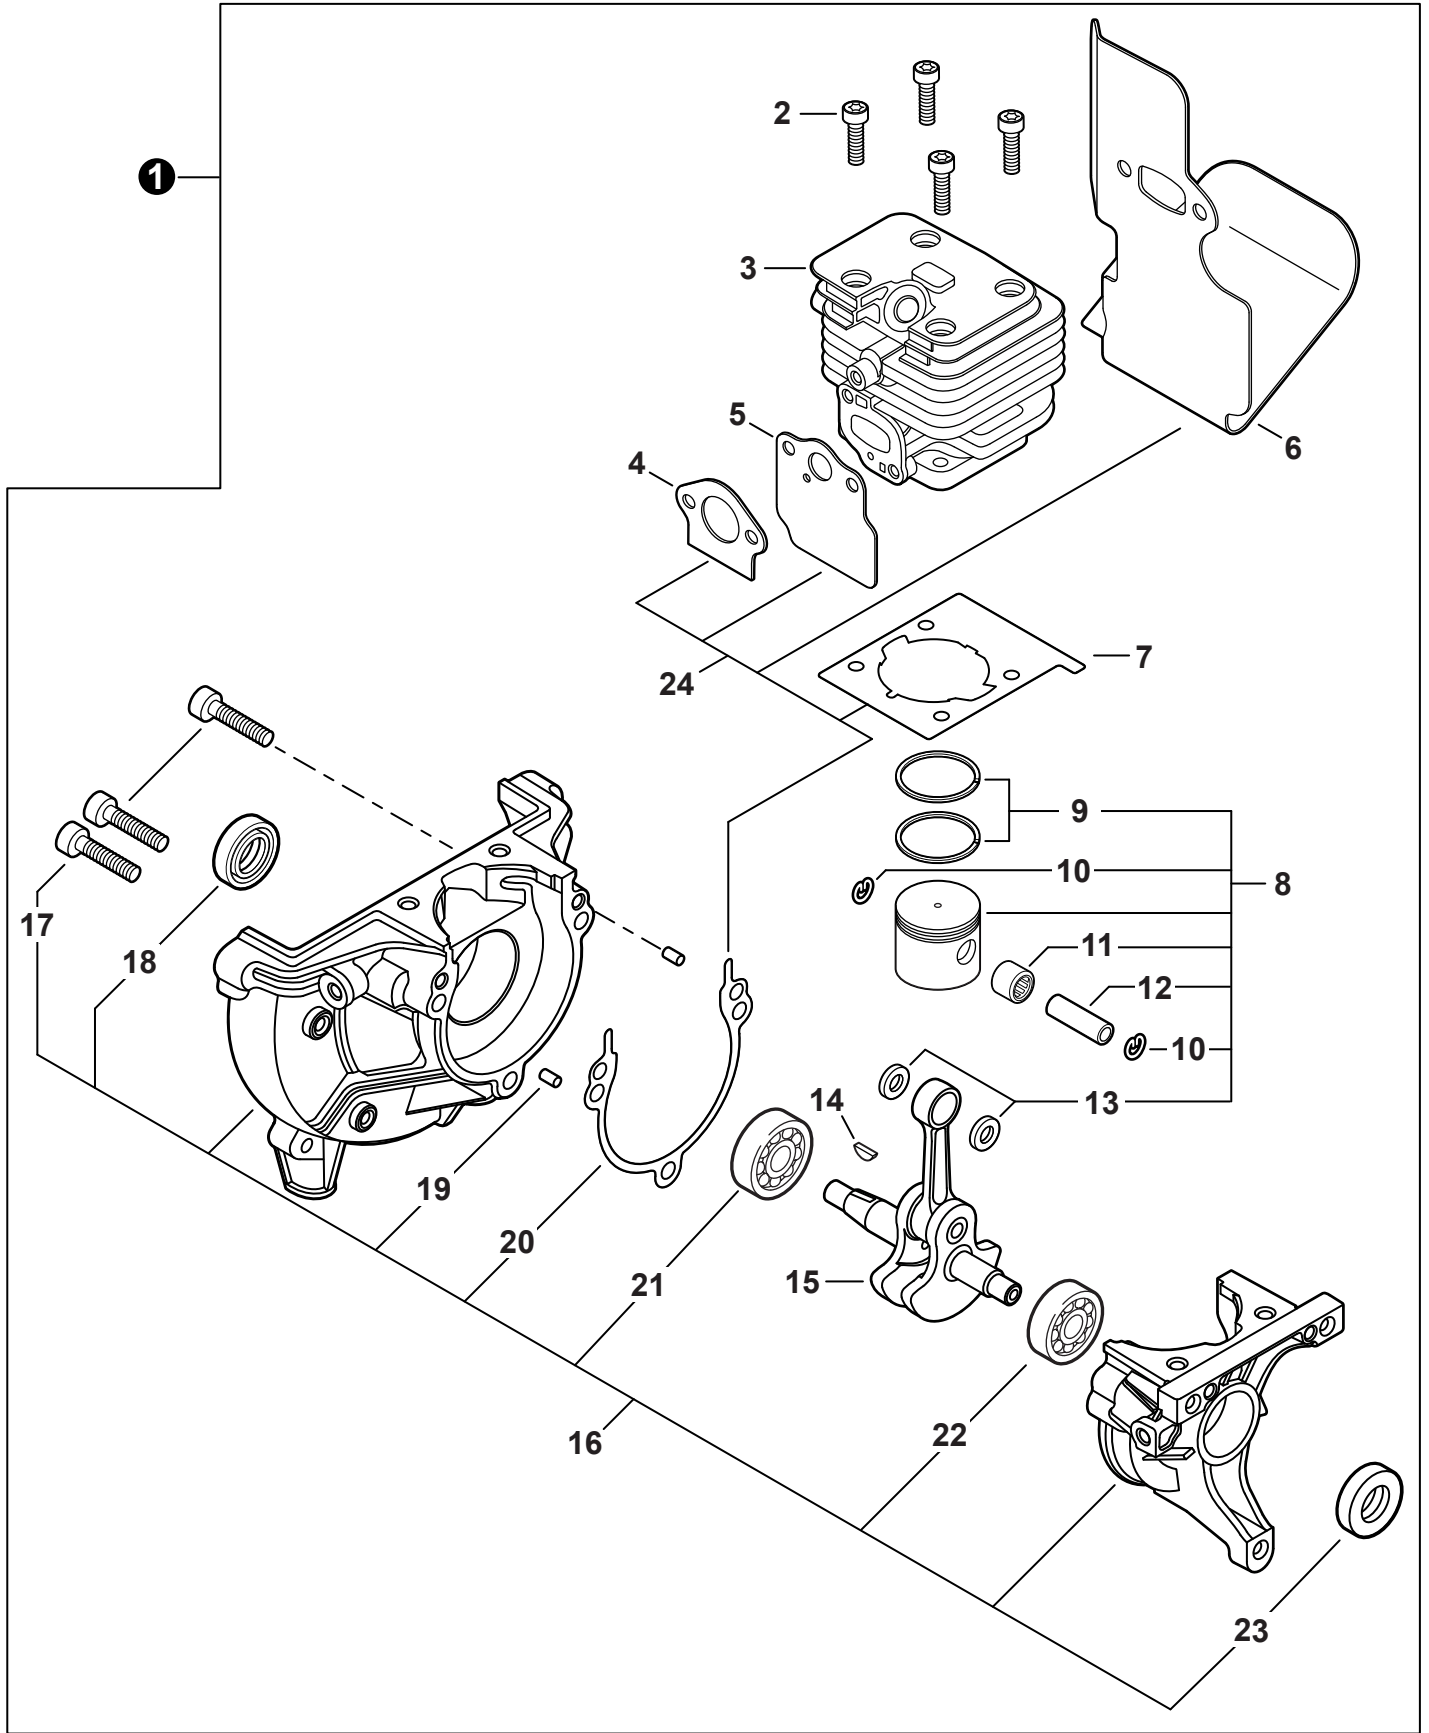

NO.	PART NUMBER	QTY.	DESCRIPTION	DESCRIPCIÓN
1	A320001201	1	COVER, MUFFLER	CUBIERTA DEL SILENCIADOR
2	A160003281	1	COVER, ENGINE	CUBIERTA DE MOTOR
3	V835000010	4	BOLT, TORX 5x12	PERNO TORX 5x12

NO.	PART NUMBER	QTY.	DESCRIPTION	DESCRIPCIÓN
1	SB1118	1	SHORT BLOCK	BLOQUE CORTO
2	V805000210	4	+BOLT, TORX 5x20	+PERNO TORX 5x20
3	A130002330	1	+CYLINDER	+CILINDRO
4	V103001900	1	+GASKET, INTAKE	+EMPAQUETADURA DE ADMISIÓN
5	V103001890	1	+HEAT SHIELD, INTAKE	+PROTECTOR TÉRMICO DEL ADMISIÓN
6	V104002310	1	+HEAT SHIELD, EXHAUST	+PROTECTOR TÉRMICO DEL ESCAPE
7	V100000840	1	+GASKET, CYLINDER	+EMPAQUETADURA DE CILINDRO
8	P021050840	1	+PISTON KIT	+JUEGO DE PISTÓN
9	A101000010	2	++RING, PISTON	++ANILLO DEL PISTÓN
10	10001503931	2	++RING, SNAP	++ANILLO RETENEDOR
11	V554000020	1	++BEARING, NEEDLE 9	++COJINETE DE AGUJAS 9
12	10001335430	1	++PIN, PISTON	++PASADOR DEL PISTÓN
13	10001453630	2	++WASHER, THRUST	++ARANDELA DE EMPUJE
14	10014212330	1	+KEY, WOODRUFF	+CHAVETA WOODRUFF
15	A011001660	1	+CRANKSHAFT ASSY	+MONTAJE DE CIGÜEÑAL
16	P021050850	1	+CRANKCASE KIT	+JUEGO DE CÁRTER
17	V805000220	3	++BOLT, TORX 5x25	++PERNO TORX 5x25
18	10021242031	1	++SEAL, OIL 12	++SELLO DE ACEITE 12
19	90033040080	2	++PIN, LOCATING 4x8	++PASADOR DE POSICIONAMIENTO 4x8
20	V102000300	1	++GASKET, CRANKCASE	++EMPAQUETADURA DE CÁRTER
21	90080036001	1	++BEARING, BALL 6001	++COJINETE DE BOLAS 6001
22	90081036000	1	++BEARING, BALL	++COJINETE DE BOLAS
23	V503000040	1	++SEAL, OIL 10	++SELLO DE ACEITE 10
24	P021051540	1	GASKET KIT: ENGINE, INTAKE, EXHAUST	JUEGO DE EMPAQUETADURA - MOTOR, ADMISIÓN, ESCAPE