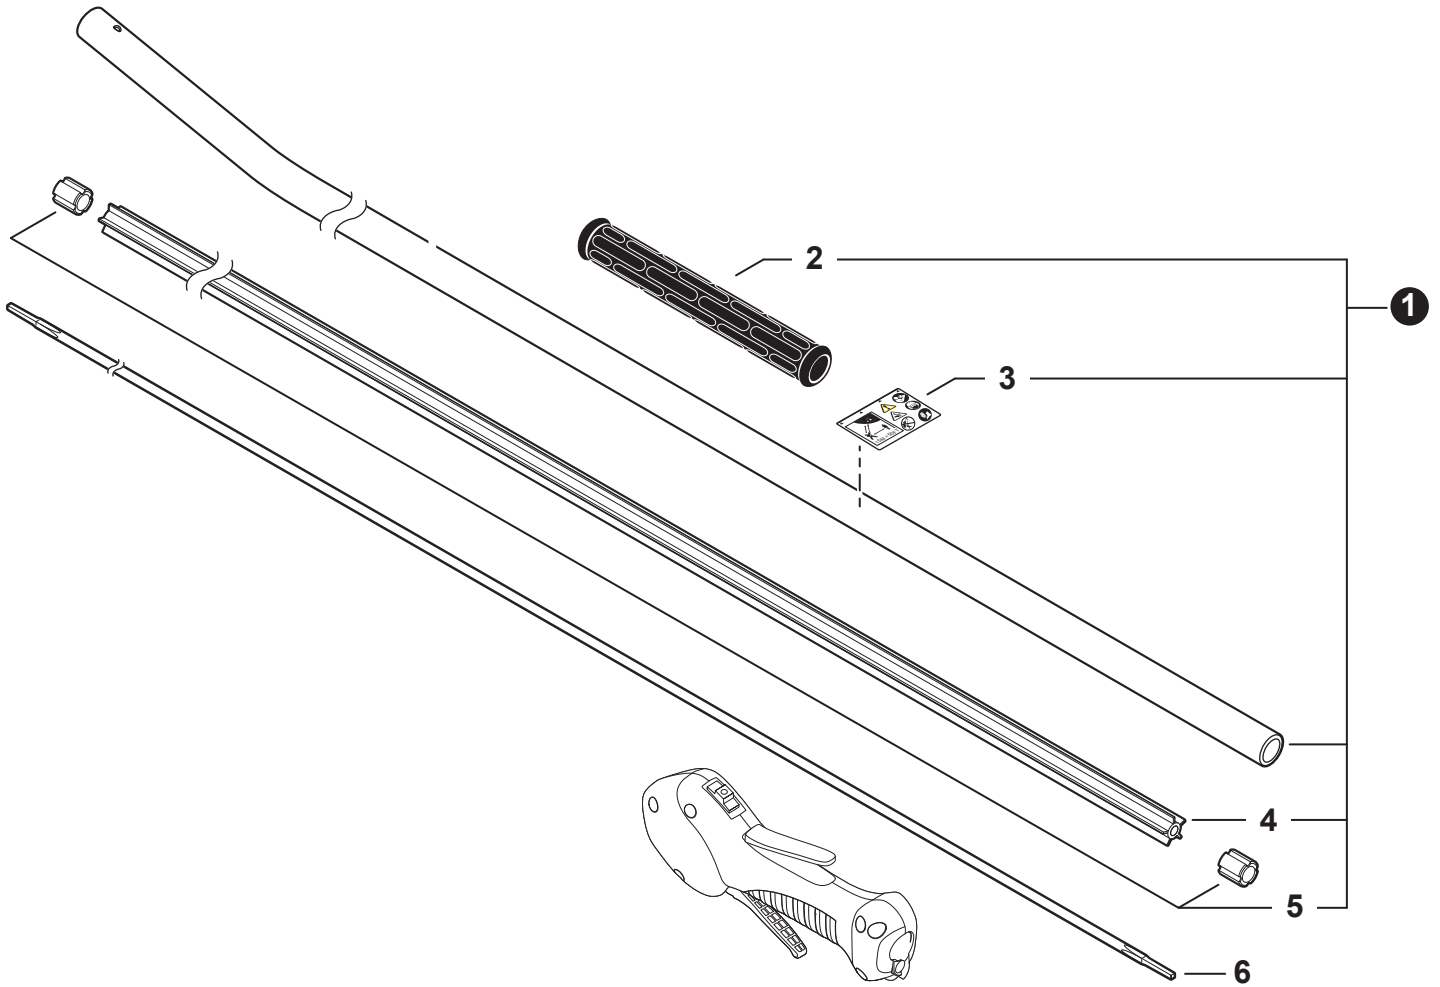

NO.	PART NUMBER	QTY.	DESCRIPTION	DESCRIPCIÓN
1	C050003060	1	MAIN PIPE ASSY	MONTAJE DE TUBO PRINCIPAL
2	C403000470	1	+GRIP, FRONT	+AGARRE DELANTERO
3	X505011540	1	+LABEL - CAUTION ISO	+ETIQUETA DE PRECAUCIÓN ISO
4	C507000220	1	+LINER - FLEXIBLE	+FORRO - FLEXIBLE
5	61024644730	2	+STOPPER	+RETENEDOR
6	C506000720	1	DRIVESHAFT - FLEXIBLE	EJE DE MANDO - FLEXIBLE