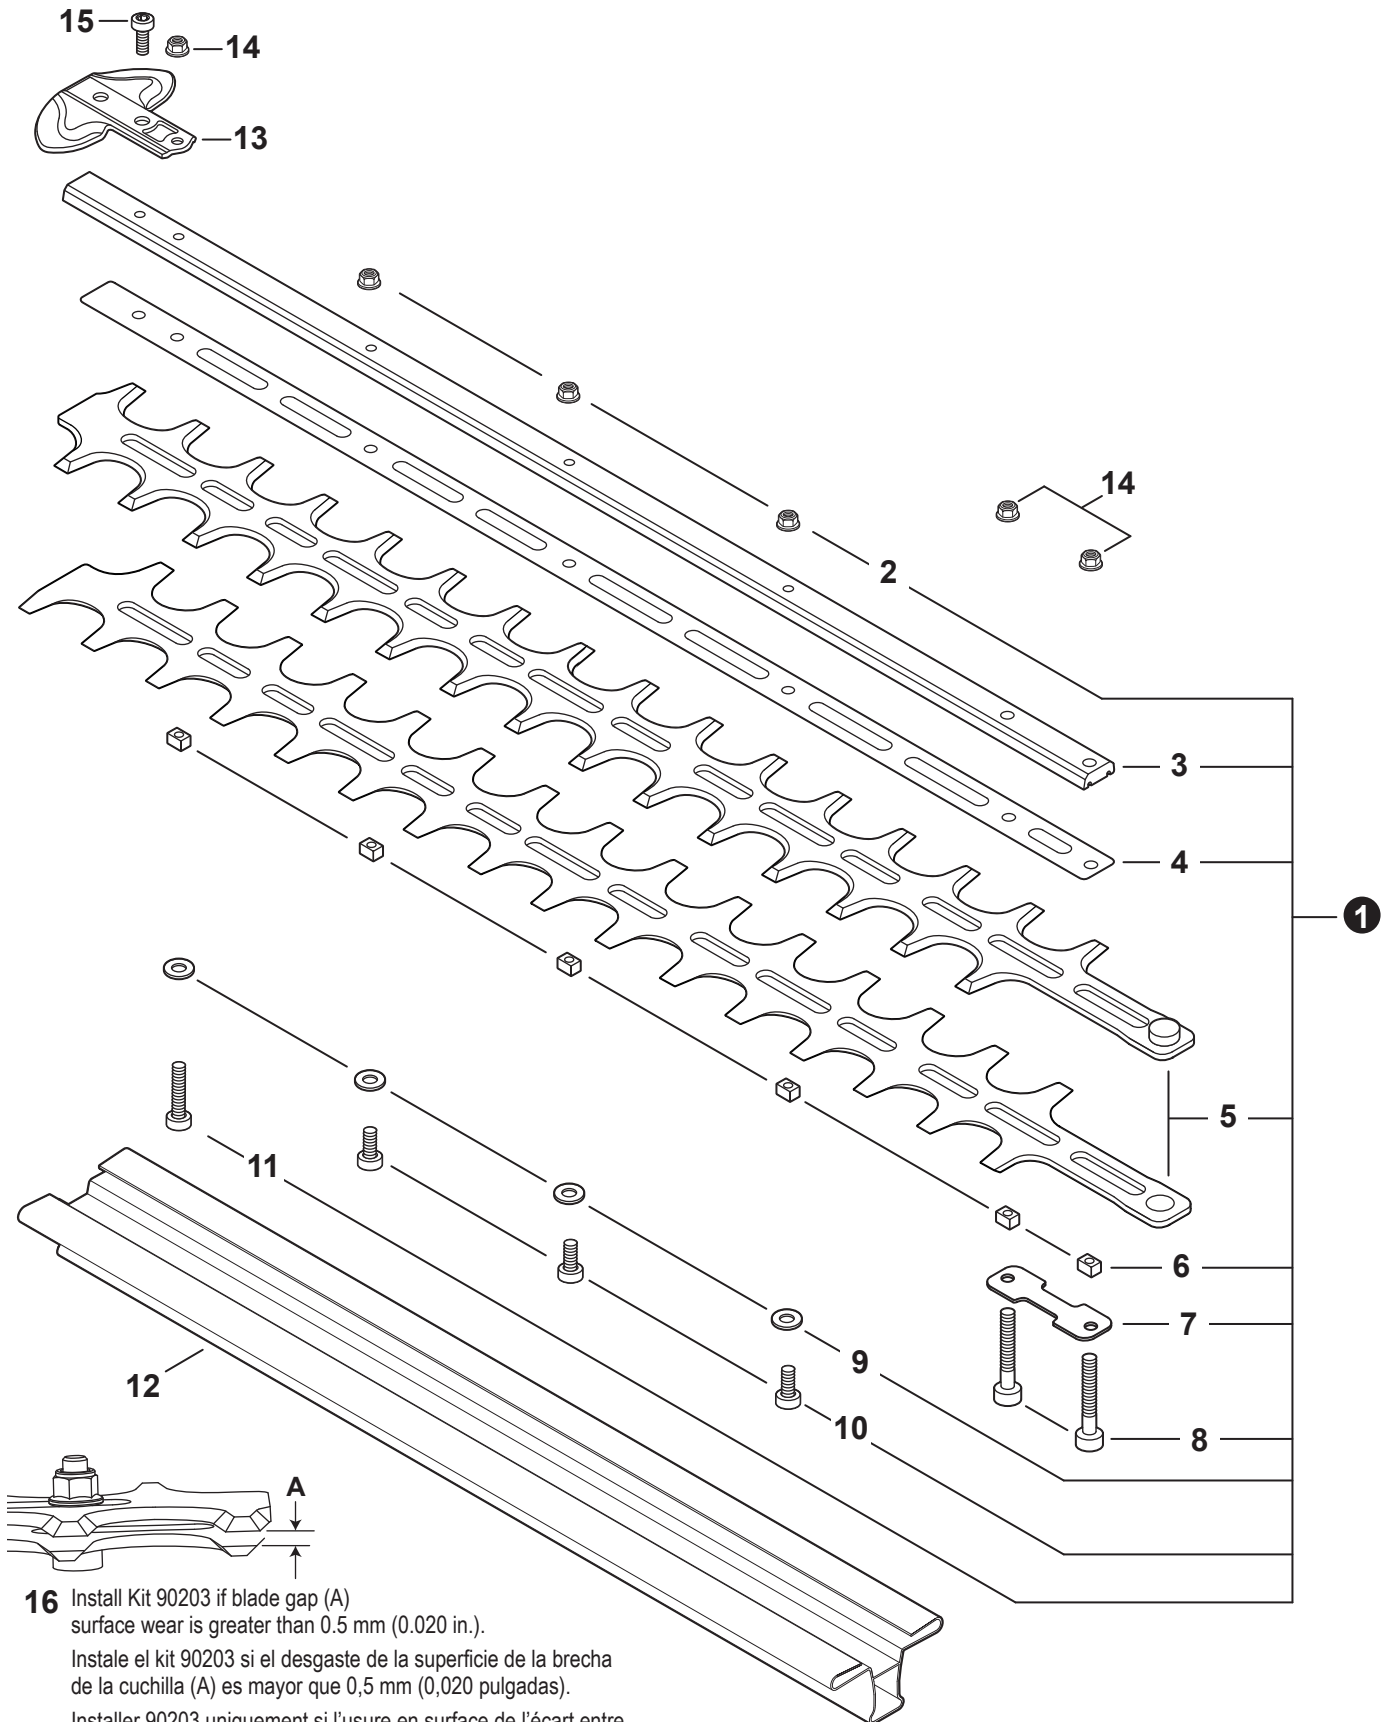

1. **16** Install Kit 90203 if blade gap (A) surface wear is greater than 0.5 mm (0.020 in.).
   Instale el kit 90203 si el desgaste de la superficie de la brecha de la cuchilla (A) es mayor que 0,5 mm (0,020 pulgadas).
   Installer 90203 uniquement si l'usure en surface de l'écart entre les lames (A) est supérieure à 0,5 mm (0,020 po).