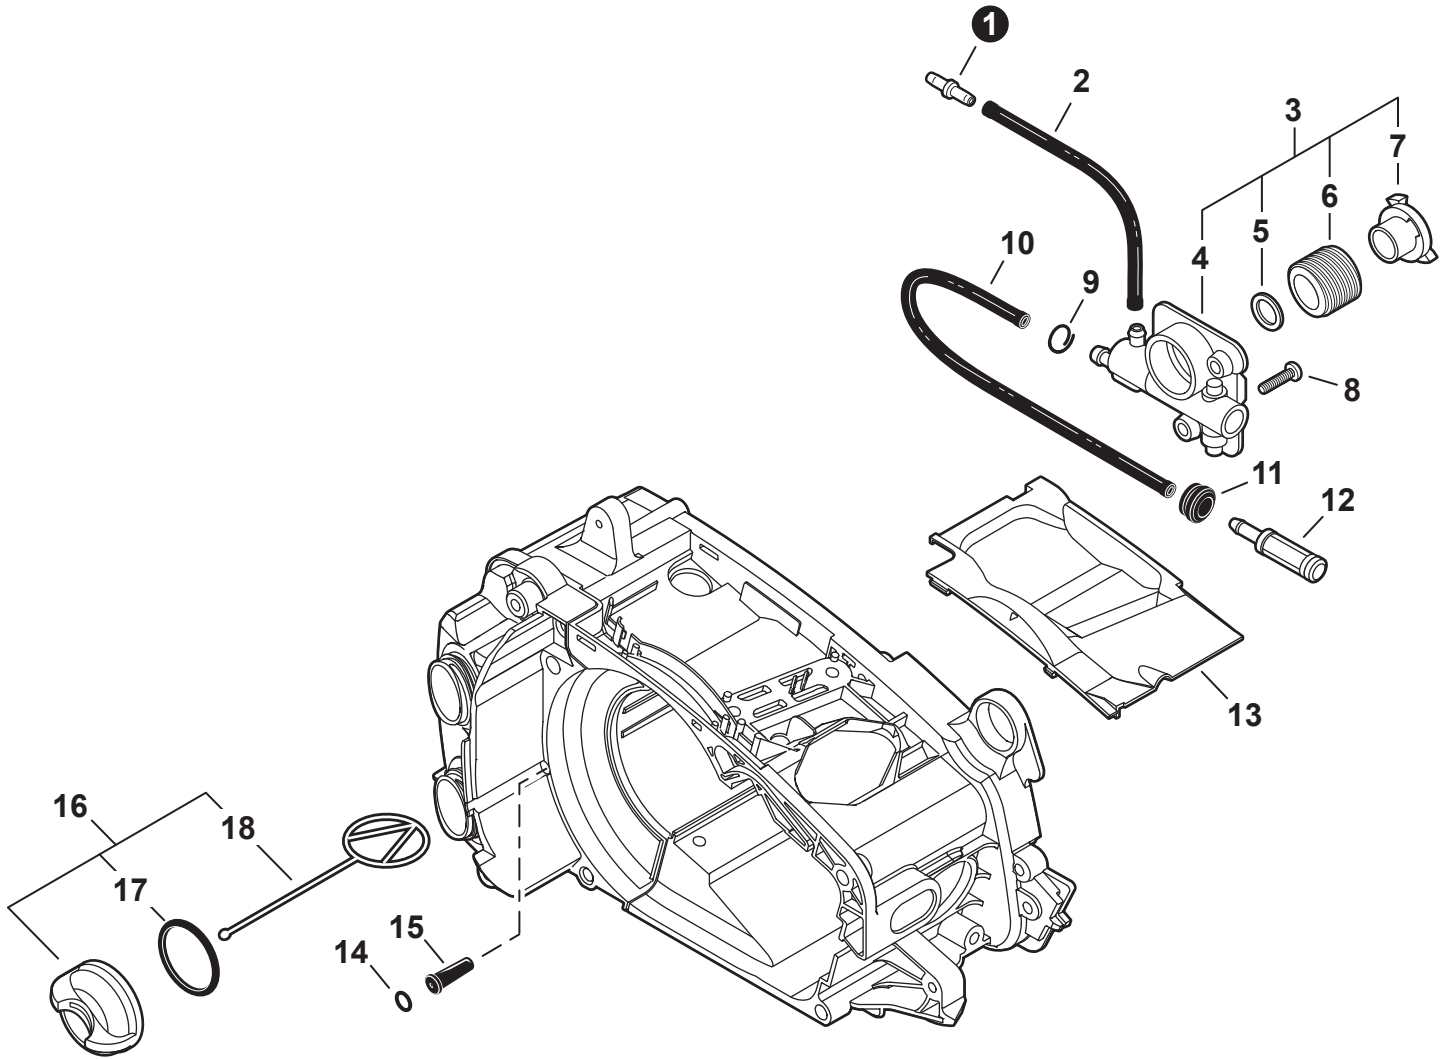

NO.	PART NUMBER	QTY.	DESCRIPTION	DESCRIPCIÓN
1	V187000010	1	CONNECTOR, PIPE	CONECTOR DE TUBO
2	13201211961	1	PIPE, 3x6x45 BLACK	TUBO 3x6x45 NEGRO
3	P021033920	1	AUTO-OILER ASSY	MONTAJE DE ENGRASADOR AUTOMÁTICO
4	C022000080	1	+AUTO-OILER	+ENGRASADOR AUTOMÁTICO
5	V308000030	1	+WASHER 10.5x17.4x1.8	+ARANDELA 10.5x17.4x1.8
6	V652000030	1	+GEAR, WORM	+ENGRANAJE DE TORNILLO SIN FIN
7	V356000290	1	+COLLAR 10	+COLLAR 10
8	V804000050	2	BOLT, TORX 4x12	PERNO TORX 4x12
9	V490001230	1	CLIP 6.5 MM	SUJETADOR 6.5 MM
10	V471000741	1	PIPE 3x6x160	TUBO 3x6x160
11	13211501462	1	GROMMET	OJAL
12	43620502832	1	FILTER, OIL	FILTRO DE ACEITE
13	A127000371	1	COVER, DUST	CUBIERTA ANTIPOLVO
14	90072400004	1	O-RING S-4	JUNTA TÓRICA S-4
15	43611413930	1	VENT ASSY	VÁLVULA DE RESPIRADERO
16	P021005581	1	CAP ASSY - BLACK	MONTAJE DE TAPA NEGRO
17	90072000018	1	+O-RING 18	+JUNTA TÓRICA 18
18	A365000050	1	+CONNECTOR, CAP L= 60 MM	+CONECTOR DE TAPA L= 60 MM