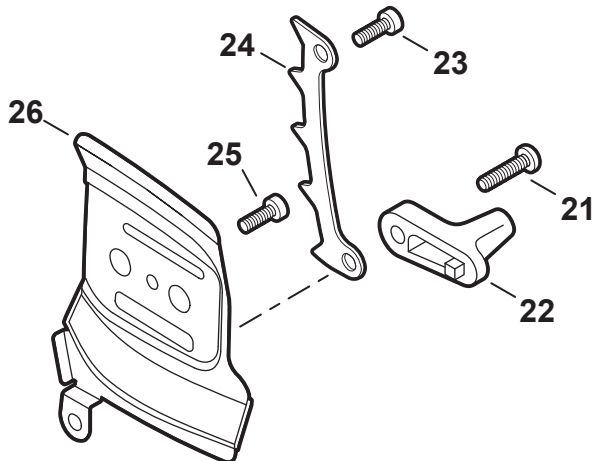

NO.	PART NUMBER	QTY.	DESCRIPTION	DESCRIPCIÓN
1	C320000501	1	LEVER, BRAKE	PALANCA DE FRENO
2	V805000240	1	BOLT, TORX 5x12	PERNO TORX 5x12
3	V356000430	1	COLLAR 10	COLLAR 10
4	V452001380	1	SPRING, TORSION	RESORTE DE TORSIÓN
5	P021048811	1	SPROCKET GUARD ASSY	MONTAJE DE PROTECTOR DE RUEDA DENTADA
6	V804000000	4	+BOLT, TORX 4x12	+PERNO TORX 4x12
7	C345000520	1	+COVER, BRAKE	+CUBIERTA DE FRENO
8	43311635430	1	+SPACER 8x12x9	+ESPACIADOR 8x12x9
9	C334000290	1	+CONNECTOR, BRAKE	+CONECTOR DE FRENO
10	9305030098	1	+PIN, SPRING 3x9.8	+PASADOR ELÁSTICO 3x9.8
11	C328000310	1	+BAND, BRAKE	+BANDA DE FRENO
12	V376000450	1	+GUIDE	+GUÍA
13	V450000070	1	+SPRING, COMPRESSION	+RESORTE DE COMPRESIÓN
14	V203000041	1	+BOLT 5	+PERNO 5
15	C309000030	1	+TENSIONER, CHAIN	+TENSOR DE CADENA
16	V651000011	1	+GEAR, BEVEL	+ENGRANAJE CÓNICO
17	V651000001	1	+GEAR, BEVEL	+ENGRANAJE CÓNICO
18	V355000140	1	+COLLAR 8	+COLLAR 8
19	C300000953	1	+GUARD, SPROCKET	+CUBIERTA DEL PIÑÓN
20	V265000200	2	NUT, FLANGE M8x1.25	TUERCA-BRIDA M8x1.25
21	V805000010	1	BOLT, TORX 5x20	PERNO TORX 5x20
22	43302635430	1	CATCHER, CHAIN	CAPTOR DE CADENA
23	V805000010	1	BOLT, TORX 5x20	PERNO TORX 5x20
24	C304000000	1	SPIKE, BUMPER	PARAGOLPES CON PÚAS
25	V804000000	1	BOLT, TORX 4x12	PERNO TORX 4x12
26	C305000430	1	PLATE, GUIDE - INNER	PLACA GUÍA - INTERNA