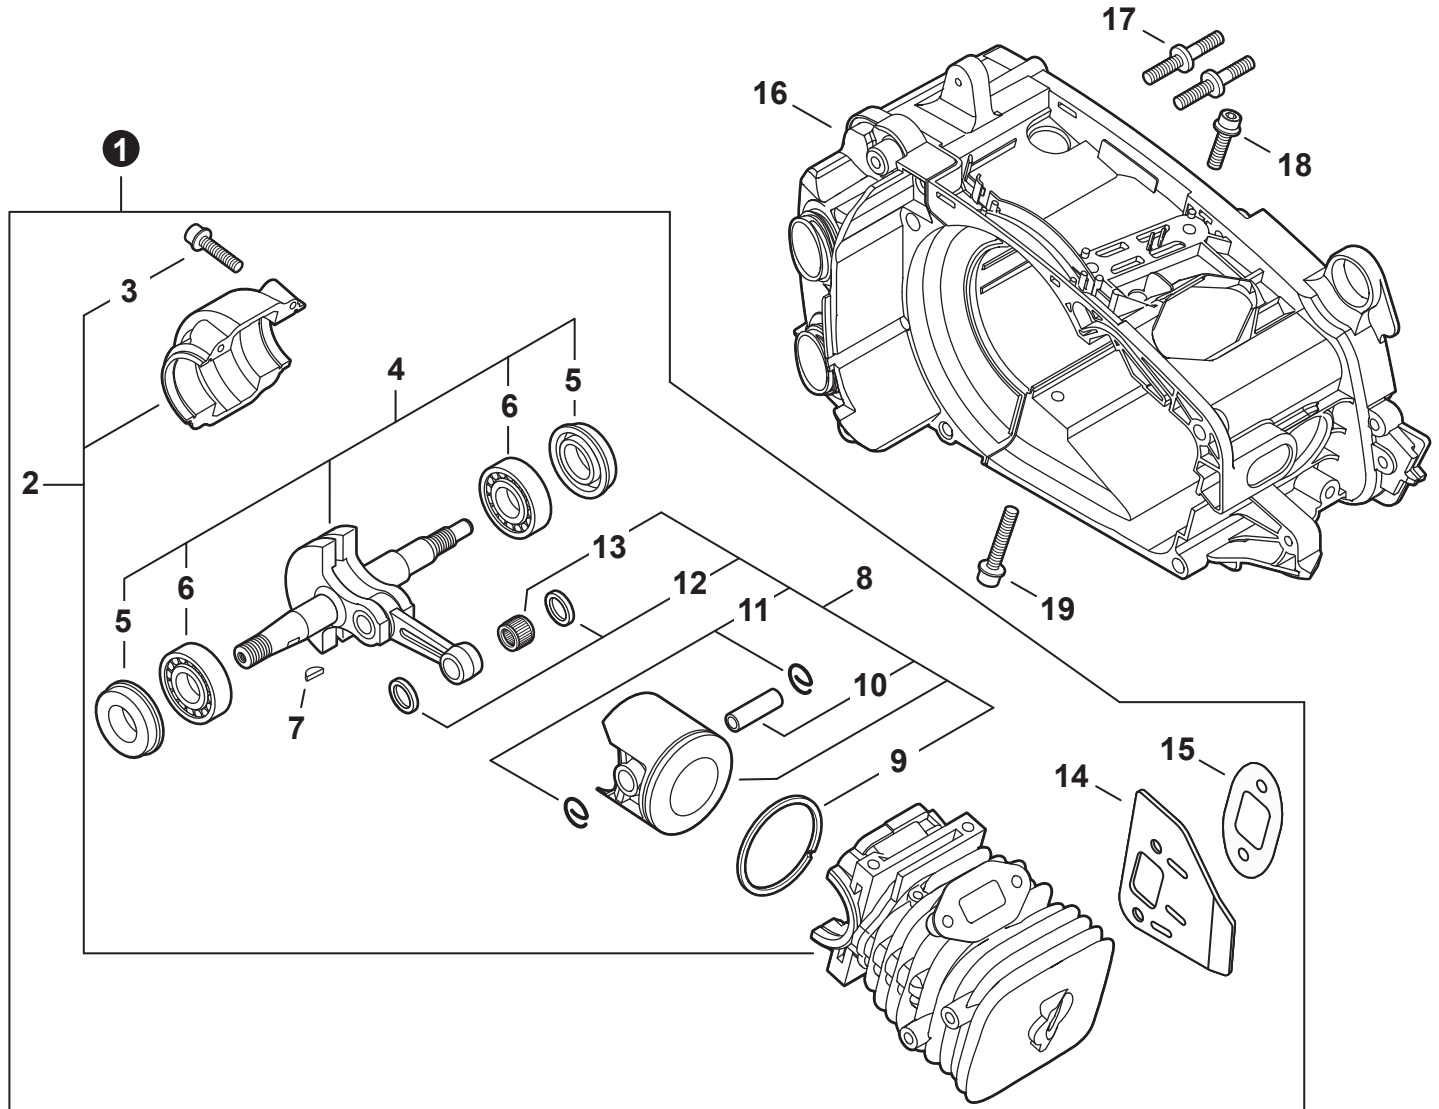

NO.	PART NUMBER	QTY.	DESCRIPTION	DESCRIPCIÓN
1	SB1128	1	SHORT BLOCK	BLOQUE CORTO
2	P021041760	1	+CRANKCASE SET	+JUEGO DE CÁRTER
3	V805000210	4	++BOLT, TORX 5x20	++PERNO TORX 5x20
4	P021039160	1	+CRANKSHAFT ASSY	+MONTAJE DE CIGÜEÑAL
5	V505000011	2	++SEAL, OIL 12	++SELLO DE ACEITE 12
6	9403536201	2	++BEARING, BALL 6201	++COJINETE DE BOLAS 6201
7	10014212330	1	+KEY, WOODRUFF	+CHAVETA WOODRUFF
8	P021041770	1	+PISTON KIT	+JUEGO DE PISTÓN
9	A101000650	1	++RING, PISTON	++ANILLO DEL PISTÓN
10	10001315330	1	++PIN, PISTON	++PASADOR DEL PISTÓN
11	10001504630	2	++RING, SNAP	++ANILLO RETENEDOR
12	10001460930	2	++WASHER, THRUST	++ARANDELA DE EMPUJE
13	V553000130	1	++BEARING, NEEDLE 8	++COJINETE DE AGUJAS 8
14	A312000070	1	+HEAT SHIELD, EXHAUST	+PROTECTOR TÉRMICO DEL ESCAPE
15	V104001960	1	+GASKET, EXHAUST	+EMPAQUETADURA DE ESCAPE
16	A190001156	1	COVER, ENGINE	CUBIERTA DE MOTOR
17	V225000262	2	STUD, GUIDE BAR	PERNO PRISIONERO
18	V805000210	2	BOLT, TORX 5x20	PERNO TORX 5x20
19	V805000180	2	BOLT, TORX 5x30	PERNO TORX 5x30