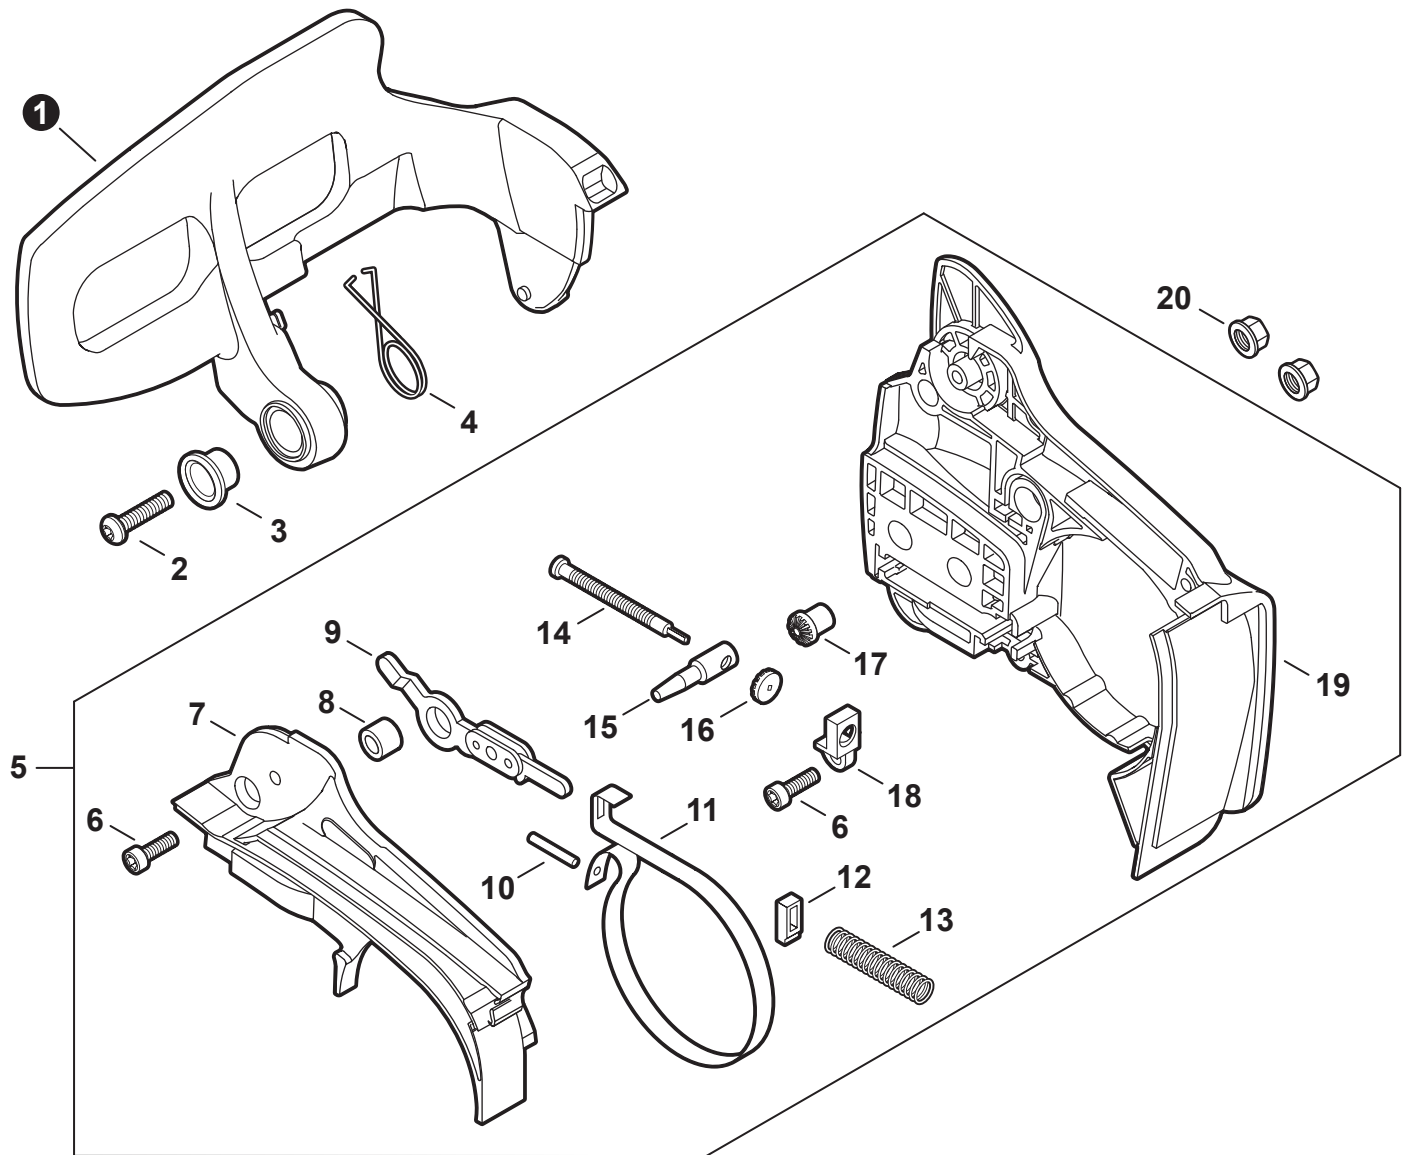

NO.	PART NUMBER	QTY.	DESCRIPTION	DESCRIPCIÓN
1	C320000501	1	LEVER, BRAKE	PALANCA DE FRENO
2	V805000240	1	BOLT, TORX 5x12	PERNO TORX 5x12
3	V356000430	1	COLLAR 10	COLLAR 10
4	V452001380	1	SPRING, TORSION	RESORTE DE TORSIÓN
5	P021048811	1	SPROCKET GUARD ASSY	MONTAJE DE PROTECTOR DE RUEDA DENTADA
6	V804000000	4	+BOLT, TORX 4x12	+PERNO TORX 4x12
7	C345000520	1	+COVER, BRAKE	+CUBIERTA DE FRENO
8	43311635430	1	+SPACER 8x12x9	+ESPACIADOR 8x12x9
9	C334000290	1	+CONNECTOR, BRAKE	+CONECTOR DE FRENO
10	9305030098	1	+PIN, SPRING 3x9.8	+PASADOR ELÁSTICO 3x9.8
11	C328000310	1	+BAND, BRAKE	+BANDA DE FRENO
12	V376000450	1	+GUIDE	+GUÍA
13	V450000070	1	+SPRING, COMPRESSION	+RESORTE DE COMPRESIÓN
14	V203000041	1	+BOLT 5	+PERNO 5
15	C309000030	1	+TENSIONER, CHAIN	+TENSOR DE CADENA
16	V651000011	1	+GEAR, BEVEL	+ENGRANAJE CÓNICO
17	V651000001	1	+GEAR, BEVEL	+ENGRANAJE CÓNICO
18	V355000140	1	+COLLAR 8	+COLLAR 8
19	C300000953	1	+GUARD, SPROCKET	+CUBIERTA DEL PIÑÓN
20	V265000200	2	NUT, FLANGE M8x1.25	TUERCA-BRIDA M8x1.25
21	V805000010	1	BOLT, TORX 5x20	PERNO TORX 5x20
22	43302635430	1	CATCHER, CHAIN	CAPTOR DE CADENA
23	V805000010	1	BOLT, TORX 5x20	PERNO TORX 5x20
24	C304000000	1	SPIKE, BUMPER	PARAGOLPES CON PÚAS
25	V804000000	1	BOLT, TORX 4x12	PERNO TORX 4x12
26	C305000430	1	PLATE, GUIDE - INNER	PLACA GUÍA - INTERNA