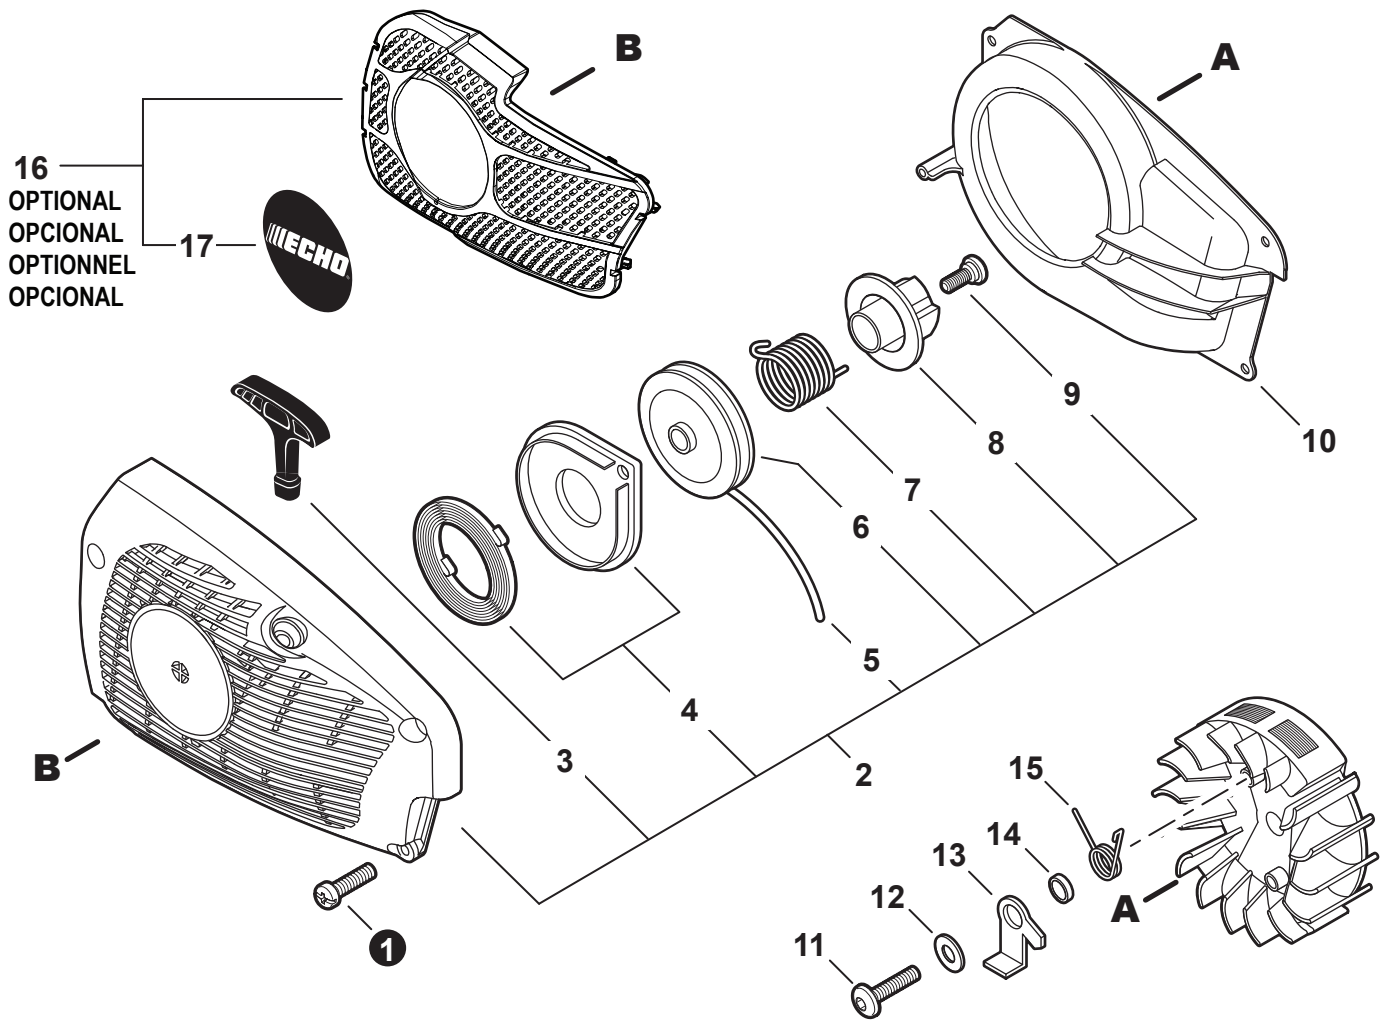

NO.	PART NUMBER	QTY.	DESCRIPTION	DESCRIPCIÓN
1	V804000060	4	BOLT, TORX 4x16	PERNO TORX 4x16
2	A051002512	1	STARTER ASSY, RECOIL	MONTAJE DE ARRANCADOR AUTORRETRÁCTIL
3	P022005891	1	+GRIP, STARTER	+AGARRE DEL ARRANCADOR
4	P022001330	1	+SPRING KIT, RECOIL	+MONTAJE DE RESORTE RECULAR
5	P022008440	1	+ROPE, STARTER 3.5x900	+CUERDA DEL ARRANCADOR 3.5x900
6	P022036660	1	+REEL, ROPE	+CARRETE DE CUERDA
7	P022036670	1	+SPRING, RETURN	+RESORTE DE RETORNO
8	P022036680	1	+PLATE, CAM	+PLACA DE LEVA
9	17723661830	1	+SCREW	+TORNILLO
10	A172002091	1	COVER, FAN	CUBIERTA DE VENTILADOR
11	V203000080	2	BOLT 5x14	PERNO 5x14
12	90060300005	2	WASHER 5.5x12x0.8	ARANDELA 5.5x12x0.8
13	A514000270	2	PAWL, STARTER	TRINQUETE
14	17724704630	2	SPACER 5.2x8x2.1	ESPACIADOR 5.2x8x2.1
15	17723435430	2	SPRING, TORSION	RESORTE DE TORSIÓN
16	91209	2	SHIELD, DEBRIS	PROTECTOR CONTRA RESIDUOS
17	X502000410	1	+LABEL - STARTER - ECHO	+ETIQUETA DE ARRANCADOR ECHO