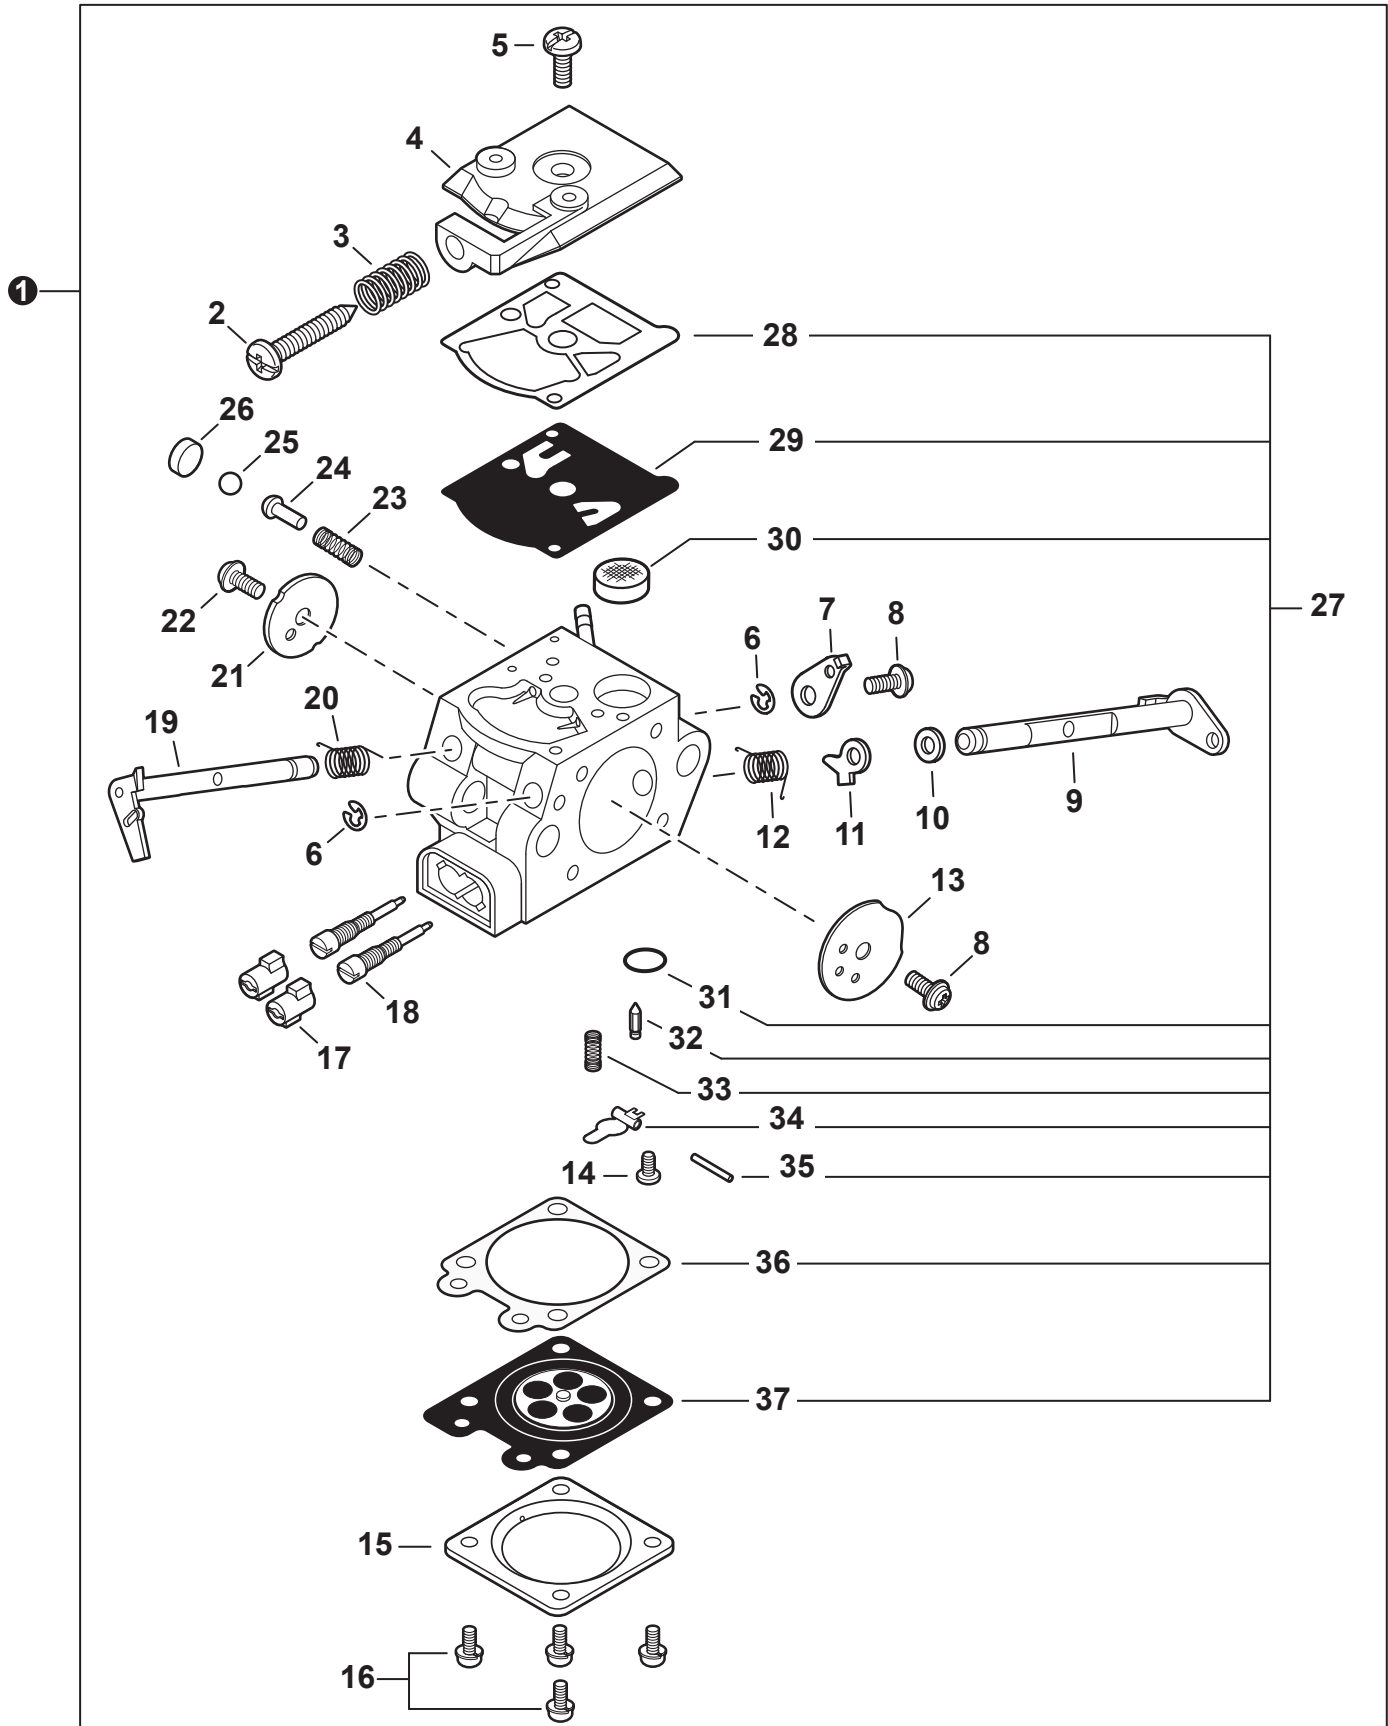

NO.	PART NUMBER	QTY.	DESCRIPTION	DESCRIPCIÓN
1	SB1128	1	SHORT BLOCK	BLOQUE CORTO
2	P021041760	1	+CRANKCASE SET	+JUEGO DE CÁRTER
3	V805000210	4	++BOLT, TORX 5x20	++PERNO TORX 5x20
4	P021039160	1	+CRANKSHAFT ASSY	+MONTAJE DE CIGÜEÑAL
5	V505000011	2	++SEAL, OIL 12	++SELLO DE ACEITE 12
6	9403536201	2	++BEARING, BALL 6201	++COJINETE DE BOLAS 6201
7	10014212330	1	+KEY, WOODRUFF	+CHAVETA WOODRUFF
8	P021041770	1	+PISTON KIT	+JUEGO DE PISTÓN
9	A101000650	1	++RING, PISTON	++ANILLO DEL PISTÓN
10	10001315330	1	++PIN, PISTON	++PASADOR DEL PISTÓN
11	10001504630	2	++RING, SNAP	++ANILLO RETENEDOR
12	10001460930	2	++WASHER, THRUST	++ARANDELA DE EMPUJE
13	V553000130	1	++BEARING, NEEDLE 8	++COJINETE DE AGUJAS 8
14	A312000070	1	+HEAT SHIELD, EXHAUST	+PROTECTOR TÉRMICO DEL ESCAPE
15	V104001960	1	+GASKET, EXHAUST	+EMPAQUETADURA DE ESCAPE
16	A190001156	1	COVER, ENGINE	CUBIERTA DE MOTOR
17	V225000262	2	STUD, GUIDE BAR	PERNO PRISIONERO
18	V805000210	2	BOLT, TORX 5x20	PERNO TORX 5x20
19	V805000180	2	BOLT, TORX 5x30	PERNO TORX 5x30