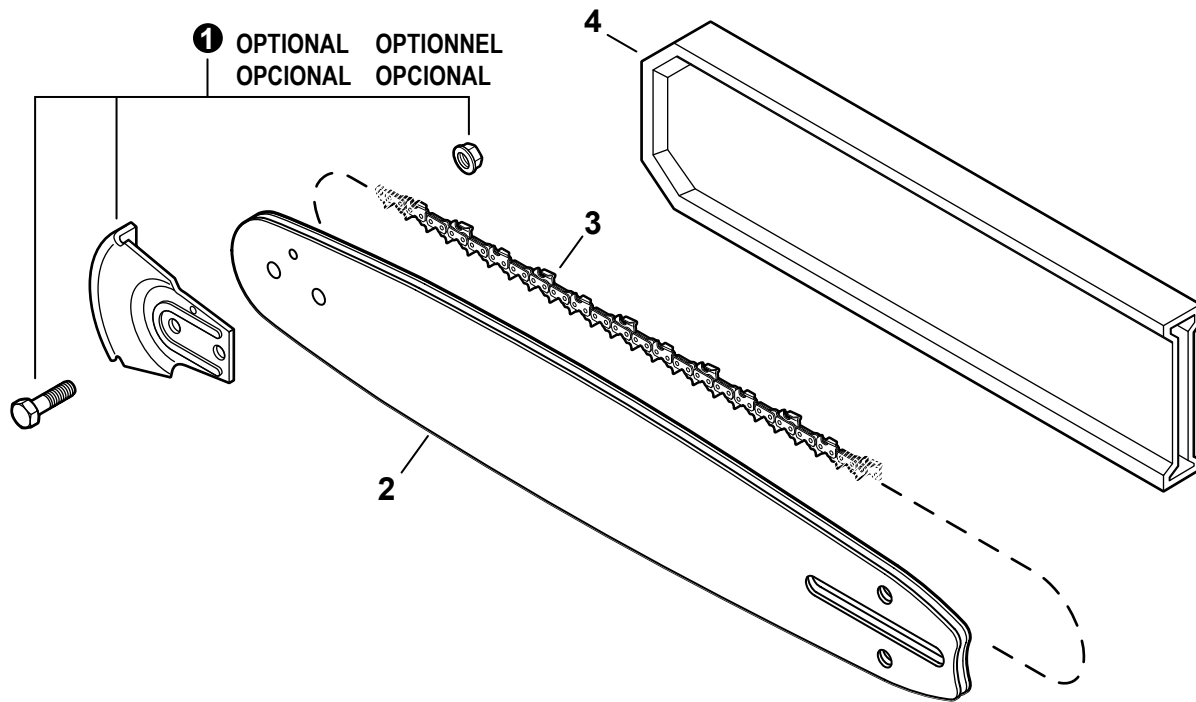

NO.	PART NUMBER	QTY.	DESCRIPTION	DESCRIPCIÓN
1	2894902	1	KICK GUARD™ KIT	KICK GUARD™ KIT
2	12A0ED3745C	1	GUIDE BAR, 12"	BARRA DE GUÍA 30 CM
2	14A0ES3752C	1	GUIDE BAR, 14"	BARRA DE GUÍA 35 CM
2	16A0ES3757C	1	GUIDE BAR, 16"	BARRA DE GUÍA 40 CM
3	91PX45CQ	1	SAW CHAIN 12"	CADENA DE SIERRA 30 CM
3	91PXL45CQ	1	SAW CHAIN 12"	CADENA DE SIERRA 30 CM
3	91PXL52CQ	1	SAW CHAIN 14"	CADENA DE SIERRA 35 CM
3	91PXL57CQ	1	SAW CHAIN 16"	CADENA DE SIERRA 40 CM
4	X490001040	1	SCABBARD 12"	FUNDA 30 CM
4	X490001050	1	SCABBARD 14"	FUNDA 35 CM
4	X490001080	1	SCABBARD 16"	FUNDA 40 CM