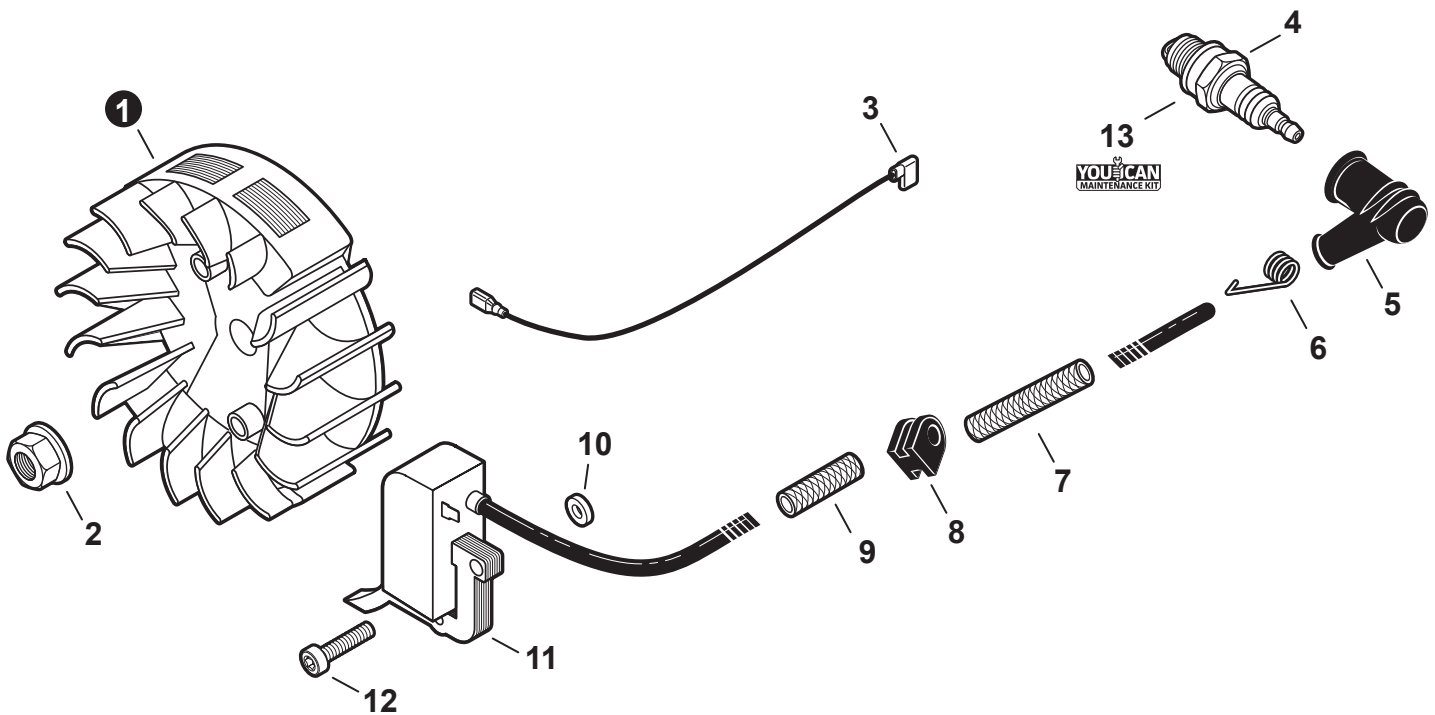

NO.	PART NUMBER	QTY.	DESCRIPTION	DESCRIPCIÓN
1	A409001240	1	FLYWHEEL	VOLANTE
2	90051500008	1	NUT, FLANGE M8	TUERCA-BRIDA M8
3	V485002430	1	LEAD - IGNITION	CABLE DE ENCENDIDO
4	A425000000	1	SPARK PLUG - BPMR8Y	BUJÍA - BPMR8Y
5	A427000013	1	CAP, SPARK PLUG	TAPA DE BUJÍA
6	A426000010	1	TERMINAL, SPARK PLUG	TERMINAL DE BUJÍA
7	V475002390	1	TUBE, INSULATOR 7x8.6x40	TUBO AISLANTE 7x8.6x40
8	15611004920	1	GROMMET	OJAL
9	V475001900	1	TUBE, INSULATOR 7x8.6x30	TUBO AISLANTE 7x8.6x30
10	15011716430	2	WASHER 5.2x12x3	ARANDELA 5.2x12x3
11	A411001401	1	COIL, IGNITION	BOBINA DE ENCENDIDO
12	V805000210	2	BOLT, TORX 5x20	PERNO TORX 5x20
13	90202Y	1	TUNE-UP KIT - YOUCAN™	JUEGO DE PUESTA A PUNTO - YOUCAN™