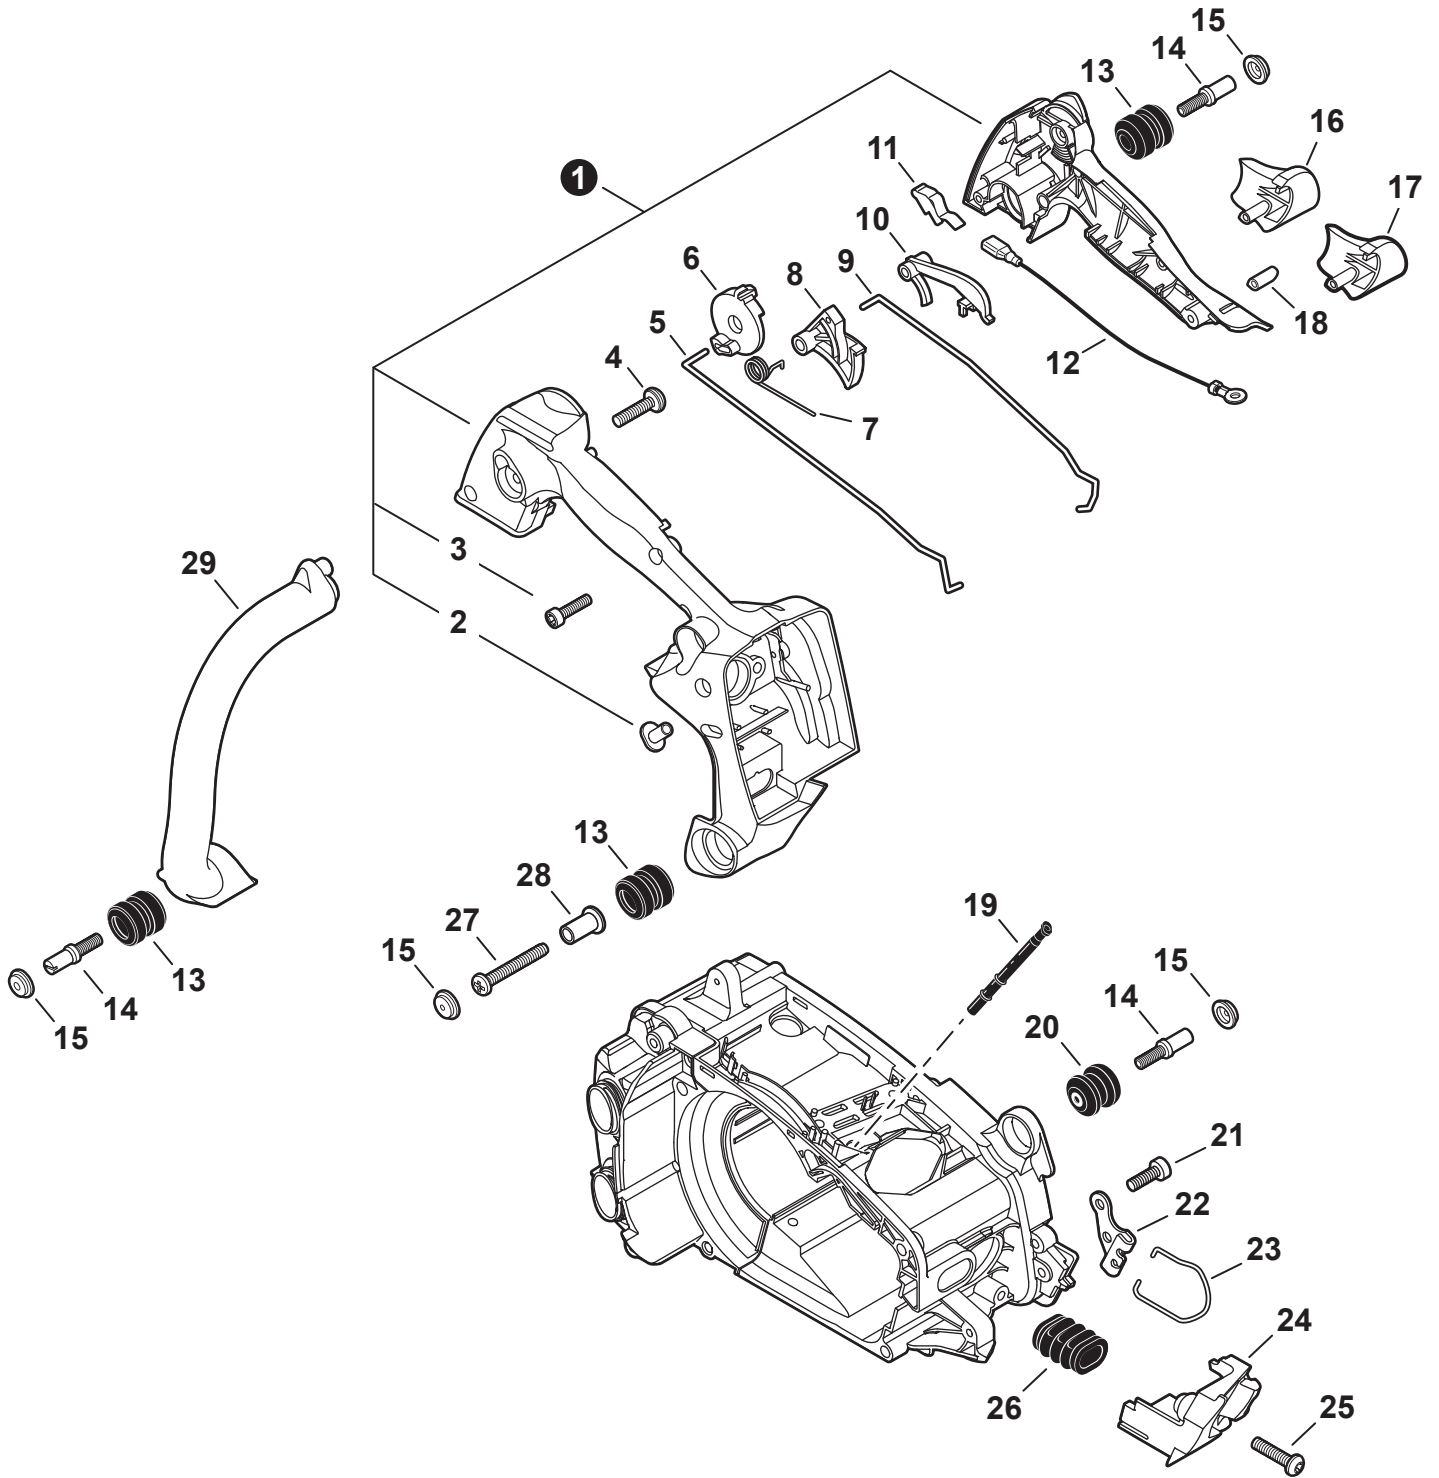

NO.	PART NUMBER	QTY.	DESCRIPTION	DESCRIPCIÓN
1	P021041820	1	HANDLE SET, REAR	JUEGO DE MANGO TRASERO
2	13002033330	2	+NUT	+TUERCA
3	V804000010	4	+BOLT, TORX 4x16	+PERNO TORX 4x16
4	V805000010	1	BOLT, TORX 5x20	PERNO TORX 5x20
5	A240000200	1	ROD, CHOKE	VARILLA ESTRANGULADOR
6	A253000090	1	LEVER, CONTROL	PALANCA DE CONTROL
7	V452000010	1	SPRING, TORSION	RESORTE DE TORSIÓN
8	C450000731	1	TRIGGER, THROTTLE	GATILLO DEL ACELERADOR
9	C454000491	1	ROD, THROTTLE	VARILLA ACELERADOR
10	C460000002	1	LOCKOUT, THROTTLE	SEGURO DEL ACELERADOR
11	V486000371	1	TERMINAL, GROUND	TERMINAL A TIERRA
12	V485002441	1	LEAD - GROUND	CABLE DE TIERRA
13	V400000070	3	CUSHION 4	AMORTIGUADOR 4
14	V202000000	3	BOLT 4x12	PERNO 4x12
15	10091815130	4	CAP, CUSHION	TAPA DE AMORTIGUADOR
16	C401000320	1	SUPPORT, HANDLE - LARGE	SOPORTE DE MANGO - GRANDE
17	C401000300	1	SUPPORT, HANDLE - SMALL	SOPORTE DE MANGO - PEQUEÑO
18	C401000310	1	PLUG	TAPÓN
19	V470001910	1	PIPE, PULSE 3x7x80	TUBO DE PULSO 3x7x80
20	10092139131	1	CUSHION 4	AMORTIGUADOR 4
21	V805000140	1	BOLT, TORX 5x12	PERNO TORX 5x12
22	C626000070	1	BRACKET, STRAP	ABRAZADERA - CORREA
23	C646000100	1	RING, HARNESS	ANILLO DEL ARNÉS
24	A429000160	1	COVER	TAPA
25	V805000010	1	BOLT, TORX 5x20	PERNO TORX 5x20
26	A239000000	1	BELLOWS, INTAKE	FUELLE DE ADMISIÓN
27	9148104035	1	SCREW, TAPPING 4x35	TORNILLO ROSCADO 4x35
28	V352000020	1	COLLAR 4	COLLAR 4
29	C400001150	1	HANDLE, FRONT	MANGO DELANTERO