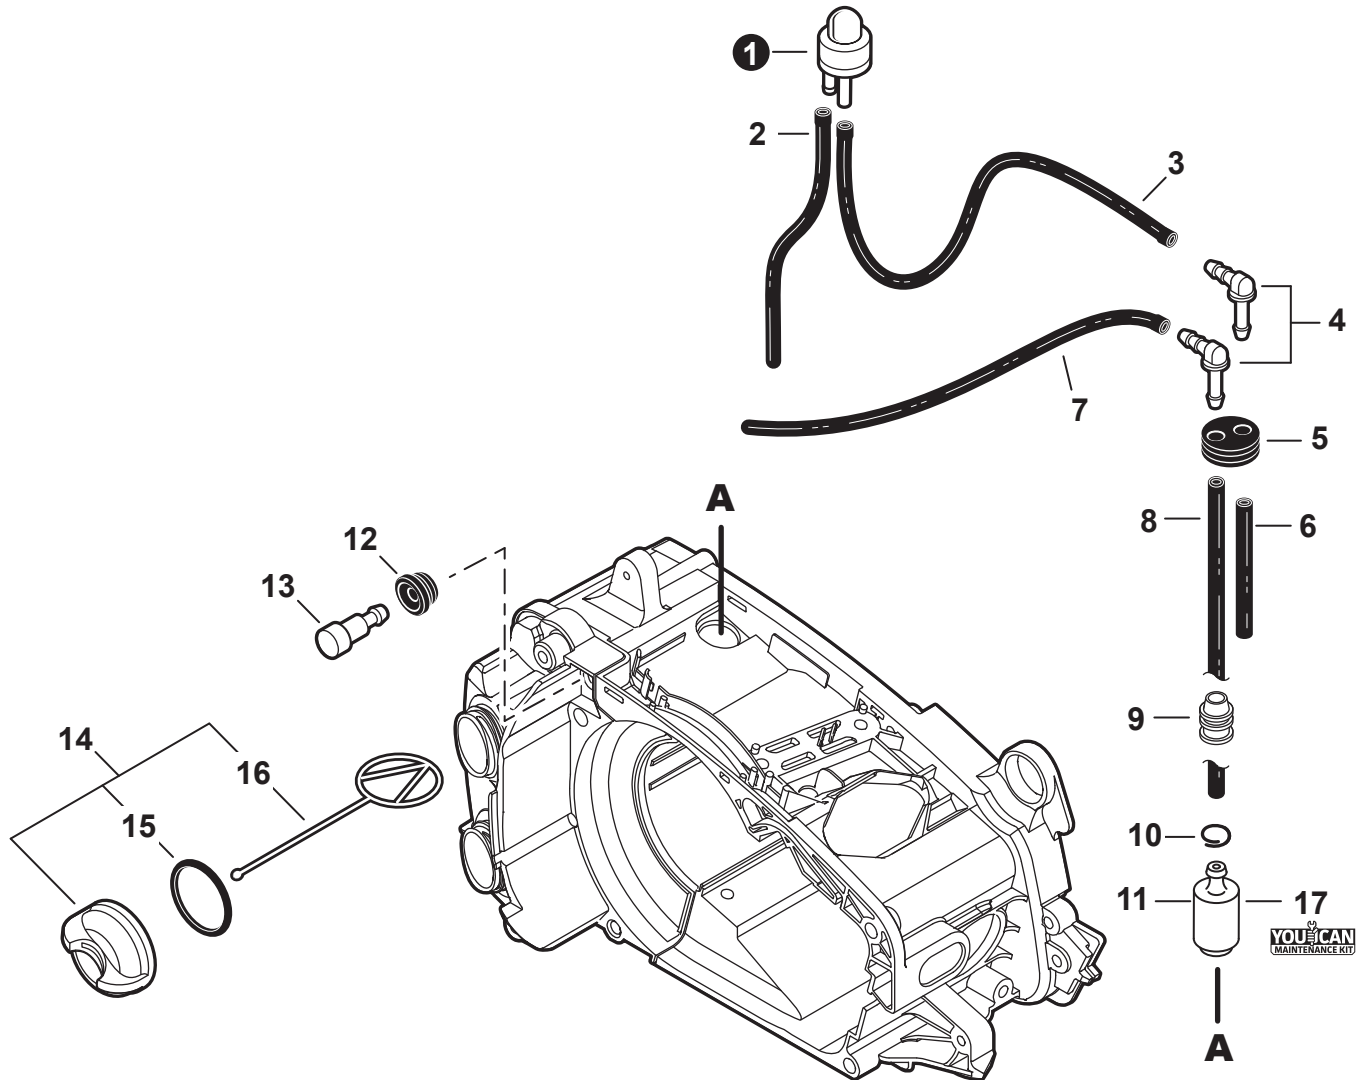

NO.	PART NUMBER	QTY.	DESCRIPTION	DESCRIPCIÓN
1	12318139130	1	BULB, PURGE	BULBO DE PURGA
2	V471003401	1	PIPE 2.4x5x180 - BLACK	TUBO 2.4x5x180 NEGRO
3	V471003381	1	PIPE 2.4x5x400 - BLACK	TUBO 2.4x5x400 NEGRO
4	V186000530	2	CONNECTOR, PIPE	CONECTOR DE TUBO
5	13211544331	1	GROMMET, FUEL	OJAL DE COMBUSTIBLE
6	V471003391	1	PIPE 2.4x5x15 - BLACK	TUBO 2.4x5x15 NEGRO
7	V471004151	1	PIPE 3x5x265 - BLACK	TUBO 3x5x265 NEGRO
8	V471002291	1	PIPE 3x5x140 - BLACK	TUBO 3x5x140 NEGRO
9	A413000190	1	BOOT	BOTA
10	V490001240	1	CLIP 6	SUJETADOR 6
11	A369000470	1	FILTER, FUEL	FILTRO DE COMBUSTIBLE
12	V137000001	1	GROMMET, FUEL	OJAL DE COMBUSTIBLE
13	13130056431	1	VENT ASSY	VÁLVULA DE RESPIRADERO
14	P021038080	1	CAP ASSY, FUEL - ORANGE	MONTAJE DE TAPA DE COMBUSTIBLE - NARANJA
15	V581000590	1	+O-RING	+JUNTA TÓRICA
16	A365000050	1	+CONNECTOR, CAP L= 60 MM	+CONECTOR DE TAPA L= 60 MM
17	90202Y	1	TUNE-UP KIT - YOUCAN™	JUEGO DE PUESTA A PUNTO - YOUCAN™