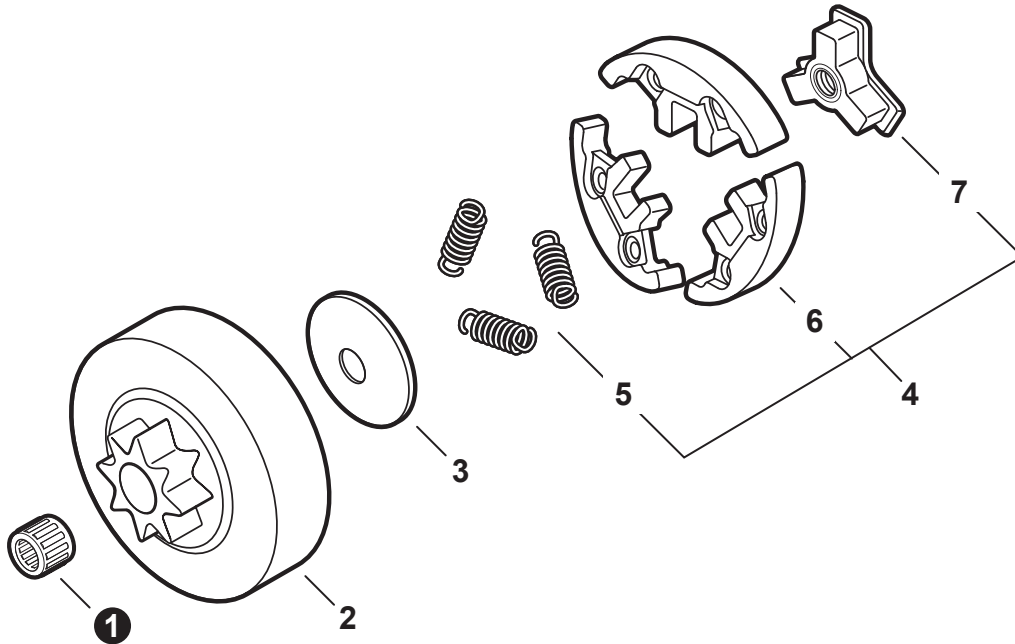

NO.	PART NUMBER	QTY.	DESCRIPTION	DESCRIPCIÓN
1	V555000170	1	BEARING, NEEDLE 10	COJINETE DE AGUJAS 10
2	17500539133	1	DRUM, CLUTCH 3/8"	TAMBOR DE EMBRAGUE 3/8"
3	A551000010	1	PLATE, CLUTCH	PLACA DE EMBRAGUE
4	A056000071	1	CLUTCH ASSY	MONTAJE DE EMBRAGUE
5	V451000470	3	+SPRING, CLUTCH	+RESORTE DEL EMBRAGUE
6	P021005811	1	+CLUTCH SHOE SET (3PCS)	+JUEGO DE ZAPATA DE EMBRAGUE (CANTIDAD 3)
7	A552000020	1	+HUB, CLUTCH	+CUBO DEL EMBRAGUE