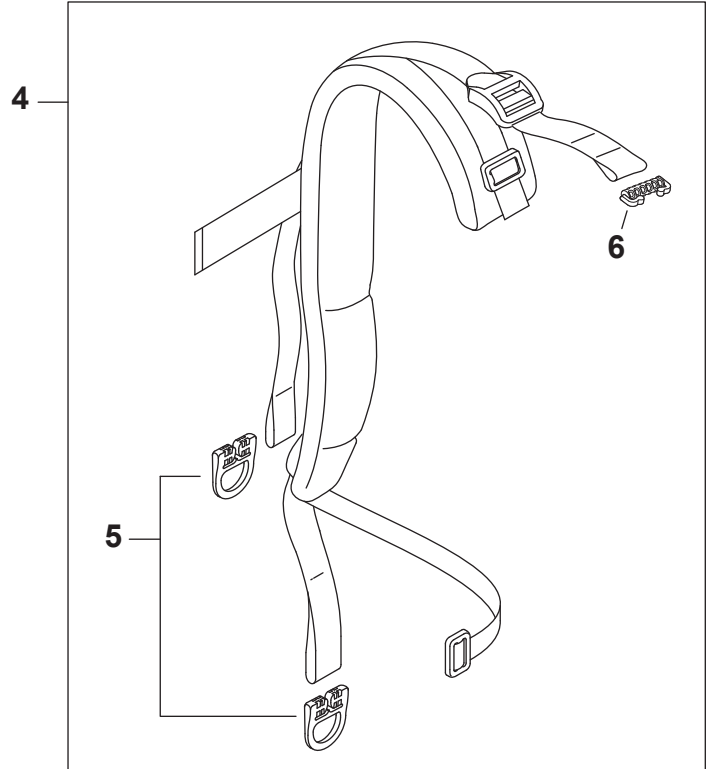

NO.	PART NUMBER	QTY.	DESCRIPTION	DESCRIPCIÓN
1	P021053640	1	HARNESS ASSY, LEFT	MONTAJE DE ARNÉS IZQUIERDA
2	C645000080	2	+BUCKLE, HARNESS	+HEBILLA DE ARNÉS
3	V491000480	1	+CLIP	+SUJETADOR
4	P021053650	1	HARNESS ASSY, RIGHT	MONTAJE DE ARNÉS DERECHA
5	C645000080	2	+BUCKLE, HARNESS	+HEBILLA DE ARNÉS
6	V491000480	1	+CLIP	+SUJETADOR