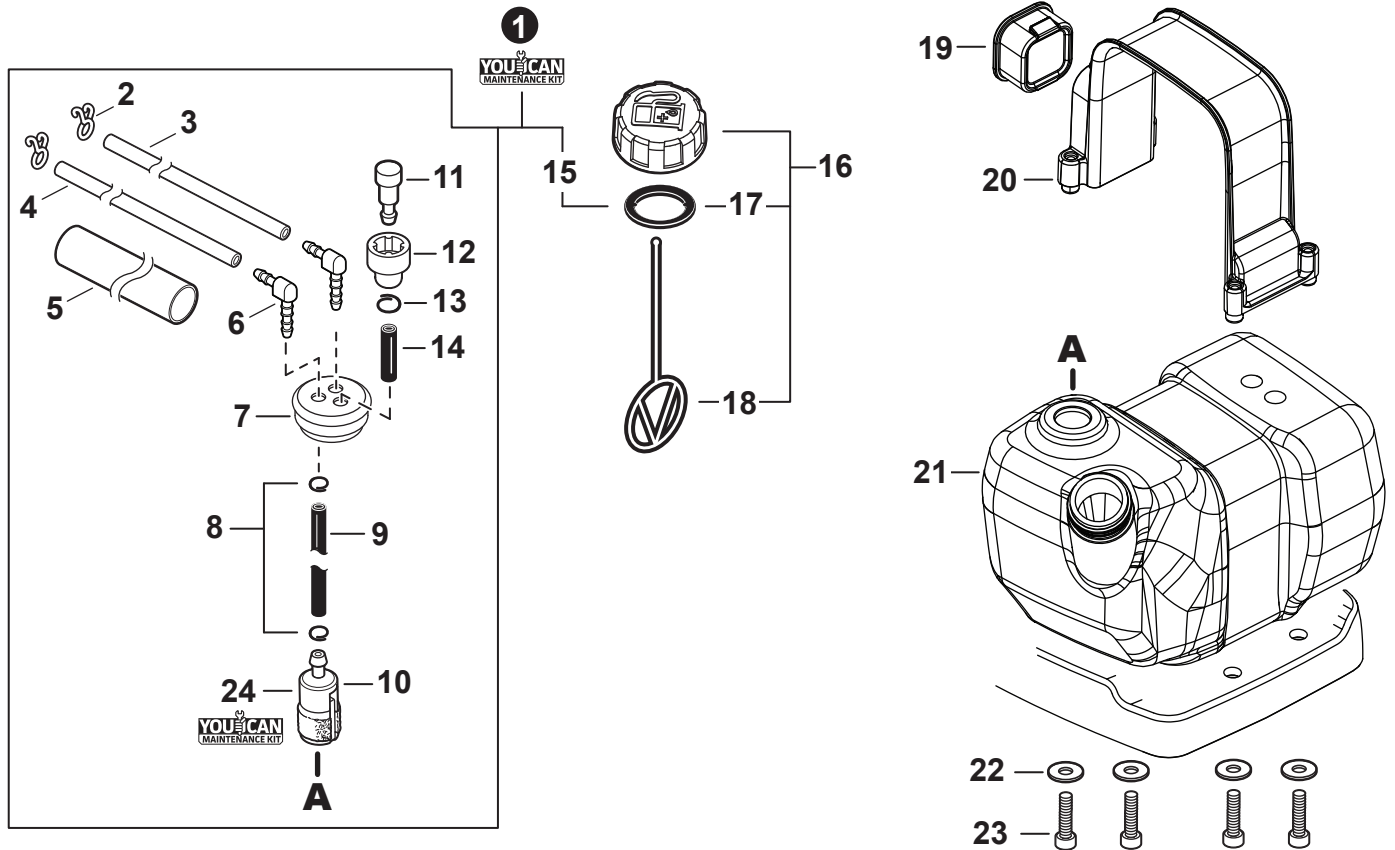

NO.	PART NUMBER	QTY.	DESCRIPTION	DESCRIPCIÓN
1	90195Y	1	FUEL SYSTEM KIT - YOUCAN™	KIT DEL SISTEMA DE COMBUSTIBLE - YOUCAN™
2	V490000510	2	+CLIP, SPRING 5.2	+SUJETADOR DE RESORTE 5.2
3	V471005430	1	+PIPE, FUEL 3x6x170 YELLOW	+TUBO DE COMBUSTIBLE 3x6x170 AMARILLO
4	V471005411	1	+PIPE, FUEL 3.5x6x160 CLEAR	+TUBO DE COMBUSTIBLE 3.5x6x160 TRANSPARENTE
5	V475009460	1	+TUBE, INSULATOR 16x18x90	+TUBO AISLANTE 16x18x90
6	V186000500	2	+CONNECTOR, PIPE	+CONECTOR DE TUBO
7	1321155931	1	+GROMMET, FUEL	+OJAL DE COMBUSTIBLE
8	V490001240	2	+CLIP 6	+SUJETADOR 6
9	V471001231	1	+PIPE, FUEL 3x5x210 BLACK	+TUBO DE COMBUSTIBLE 3x5x210 NEGRO
10	A369000460	1	+FILTER, FUEL	+FILTRO DE COMBUSTIBLE
11	A356000031	1	+VENT ASSY	+VÁLVULA DE RESPIRADERO
12	13132840630	1	+HOLDER, VENT	+SOPORTE DE RESPIRADERO
13	V490001230	1	+CLIP 6.5 MM	+SUJETADOR 6.5 MM
14	V471005421	1	+PIPE, FUEL 3x6x30 BLACK	+TUBO DE COMBUSTIBLE 3x6x30 NEGRO
15	V107000150	1	+GASKET, FUEL CAP	+EMPAQUETADURA DE TAPA DE COMBUSTIBLE
16	P021040430	1	CAP ASSY, FUEL	MONTAJE DE TAPA DE COMBUSTIBLE
17	V107000150	1	+GASKET, FUEL CAP	+EMPAQUETADURA DE TAPA DE COMBUSTIBLE
18	A365000060	1	+CONNECTOR, CAP L= 123	+CONECTOR DE TAPA L= 123
19	V420005400	1	CUSHION	AMORTIGUADOR
20	A392000460	1	BAND, FUEL TANK	BANDA DEL TANQUE DE COMBUSTIBLE
21	A350002481	1	TANK, FUEL	TANQUE DE COMBUSTIBLE
22	13191103460	4	WASHER 5.5x16x0.8	ARANDELA 5.5x16x0.8
23	V253000990	4	BOLT 5x20	PERNO 5x20
24	90194Y	1	TUNE-UP KIT - YOUCAN™	JUEGO DE PUESTA A PUNTO - YOUCAN™