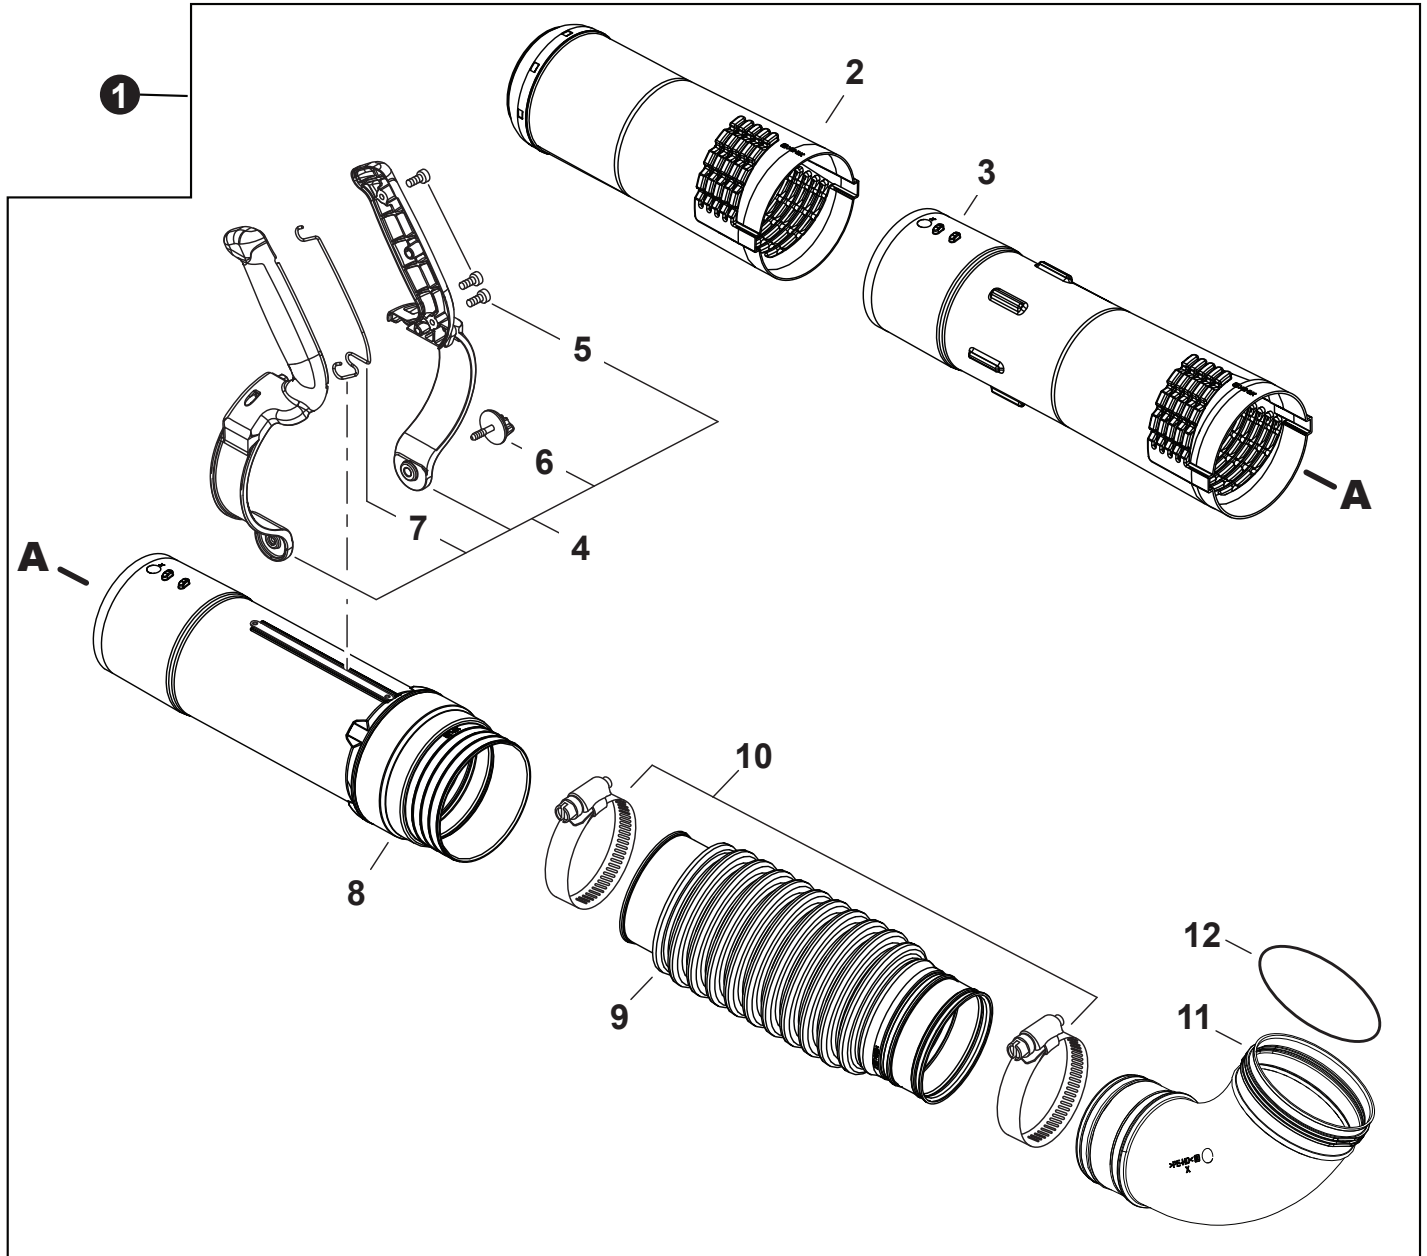

NO.	PART NUMBER	QTY.	DESCRIPTION	DESCRIPCIÓN
1	P021054500	1	TUBE KIT, BLOWER, HIP MOUNT	KIT DE TUBO, SOPLADOR MONTAJE DE CADERA
2	E165001000	1	+TUBE, BLOWER - NOZZLE	+TUBO DE SOPLADOR - BOQUILLA
3	E165001070	1	+TUBE, BLOWER - STRAIGHT	+TUBO DE SOPLADOR - RECTO
4	P021052870	1	+HANDLE KIT - BLOWER TUBE	+JUEGO DE MANGO PARA TUBO DE SOPLADOR
5	V804000000	3	++BOLT, TORX 4x12	++PERNO TORX 4x12
6	A235000380	1	++KNOB, FASTENER	++PERILLA DE FIJACIÓN
7	V486000590	1	++PLATE, GROUND	++PLACA DE TIERRA
8	E165001130	1	+TUBE, BLOWER - SWIVEL	+TUBO DE SOPLADOR - GIRATORIO
9	E164000160	1	+TUBE, BLOWER - FLEXIBLE	+TUBO DE SOPLADOR - FLEXIBLE
10	V495003940	2	+CLAMP - BAND	+ABRAZADERA - BANDA
11	E160000220	1	+TUBE, BLOWER - ELBOW	+TUBO DE SOPLADOR - CODO
12	9250112000	1	+O-RING	+JUNTA TÓRICA