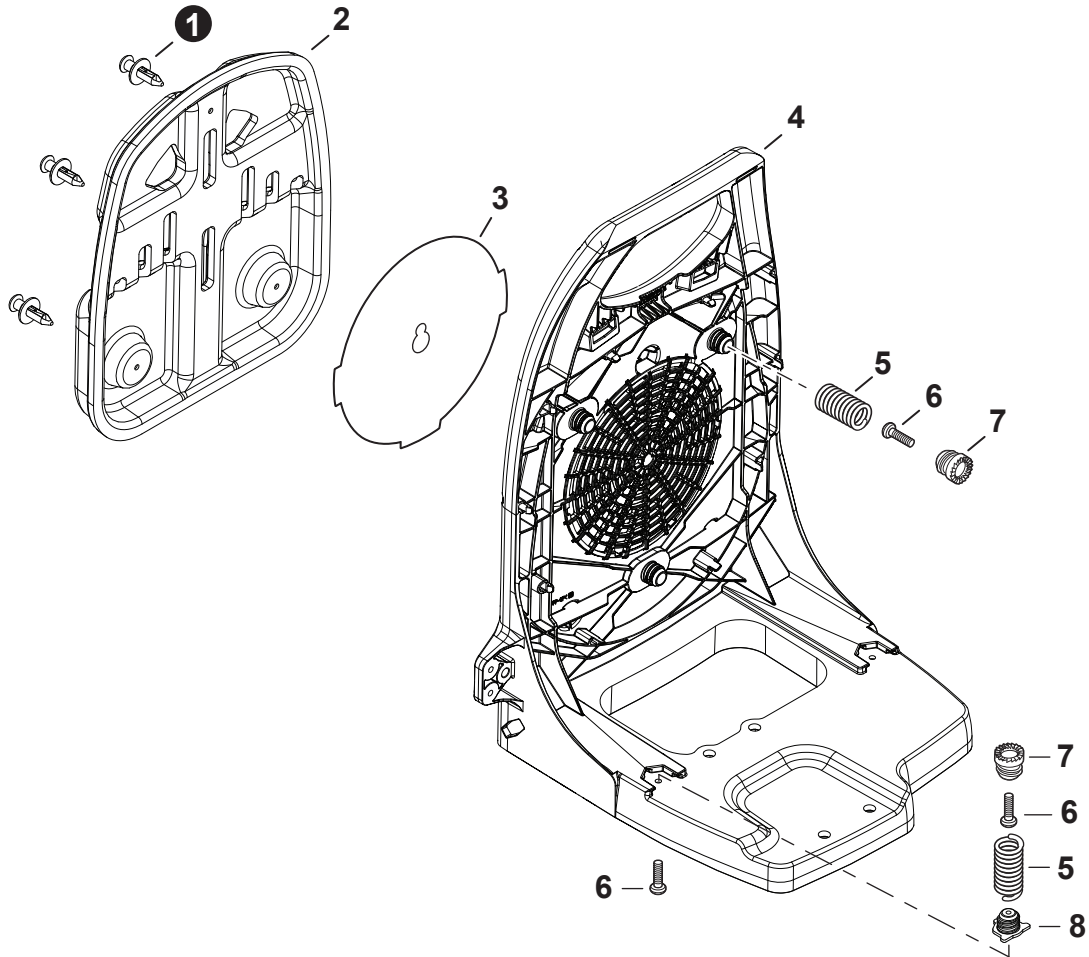

NO.	PART NUMBER	QTY.	DESCRIPTION	DESCRIPCIÓN
1	V491000540	3	CLIP	SUJETADOR
2	C630000280	1	CUSHION, BACKPACK	AMORTIGUADOR DE MOCHILA
3	C635000010	1	INSERT, COLD WEATHER	SEPARADOR PARA CLIMA FRIO
4	C620000560	1	FRAME, BACKPACK	ARMAZÓN DE MOCHILA
5	V450000780	5	SPRING, COMPRESSION	RESORTE DE COMPRESIÓN
6	V805000010	7	BOLT, TORX 5x20	PERNO TORX 5x20
7	V456000331	5	HOLDER, SPRING	RETENEDOR DE RESORTE
8	V456000380	2	HOLDER, SPRING	RETENEDOR DE RESORTE