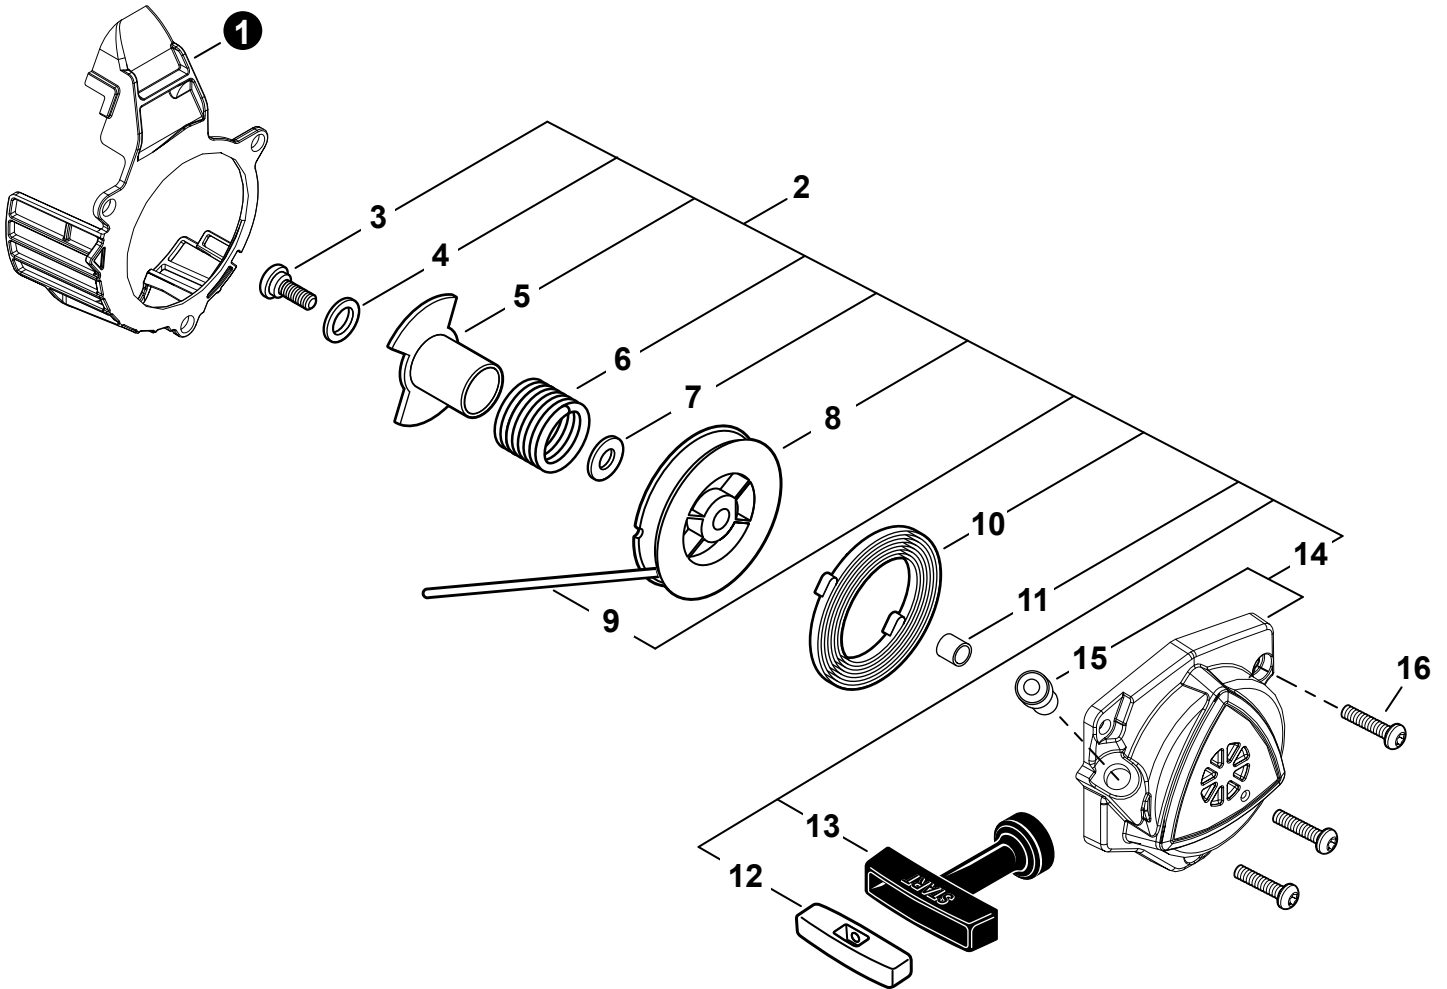

NO.	PART NUMBER	QTY.	DESCRIPTION	DESCRIPCIÓN
1	V376002611	1	GUARD, DEBRIS	PROTECTOR CONTRA RESIDUOS
2	A051003411	1	STARTER ASSY, RECOIL	MONTAJE DE ARRANCADOR AUTORRETRÁCTIL
3	V253000310	1	+SCREW 5	+TORNILLO 5
4	P022052850	1	+WASHER, THRUST	+ARANDELA DE EMPUJE
5	P022052880	1	+PLATE, FRICTION	+PLACA DE FRICCIÓN
6	P022052870	1	+SPRING, FRICTION	+RESORTE DE FRICCIÓN
7	P022052860	1	+WASHER 19.7	+ARANDELA 19.7
8	P022052820	1	+REEL, ROPE	+CARRETE DE CUERDA
9	P022052840	1	+ROPE, STARTER	+CUERDA DEL ARRANCADOR
10	P022052830	1	+SPRING, SPIRAL	+RESORTE ESPIRAL
11	P022052890	1	+COLLAR	+COLLAR
12	P022010260	1	+RETAINER, ROPE	+RETENEDOR DE CUERDA
13	17722811620	1	+GRIP, STARTER	+AGARRE DEL ARRANCADOR
14	P022052810	1	+CASE, STARTER	+CAJA DE ARRANQUE
15	P022045770	1	++GUIDE, ROPE	++GUÍA DE CUERDA
16	V253000990	3	BOLT 5x20	PERNO 5x20