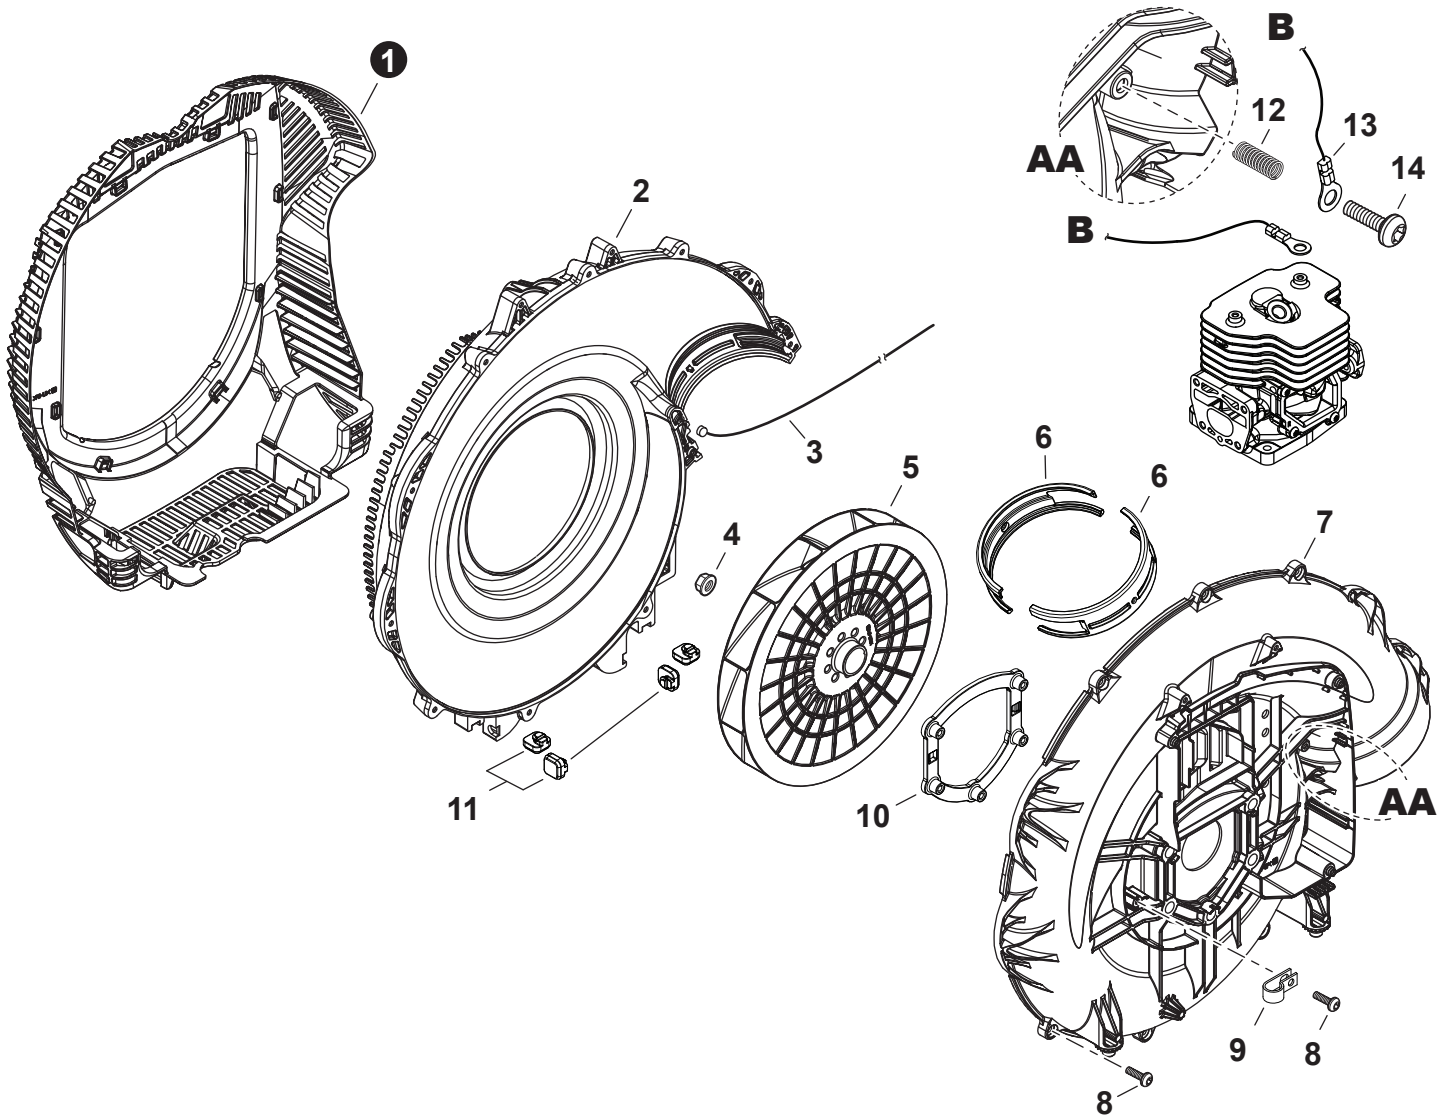

NO.	PART NUMBER	QTY.	DESCRIPTION	DESCRIPCIÓN
1	E104000290	1	GUARD, DEBRIS	PROTECTOR CONTRA RESIDUOS
2	E103001621	1	COVER, FAN	CUBIERTA DE VENTILADOR
3	V485003160	1	WIRE, ANTI-STATIC	ALAMBRE ANTIESTÁTICO
4	90051900010	1	NUT, FLANGE 10x1.25	TUERCA-BRIDA 10x1.25
5	E100000332	1	FAN, BLOWER	VENTILADOR DE LA SOPLADOR
6	V376002620	2	SPACER	ESPACIADOR
7	E103001582	1	CASE, FAN	CAJA DE VENTILADOR
8	V805000010	9	BOLT, TORX 5x20	PERNO TORX 5x20
9	13211222031	1	CLIP	SUJETADOR
10	C632000270	1	PLATE, ENGINE	PLACA DEL MOTOR
11	V420005410	4	CUSHION	AMORTIGUADOR
12	V450002470	1	SPRING, COMPRESSION	RESORTE DE COMPRESIÓN
13	V485003600	1	LEAD	CABLE
14	V805000240	1	BOLT, TORX 5x12	PERNO TORX 5x12