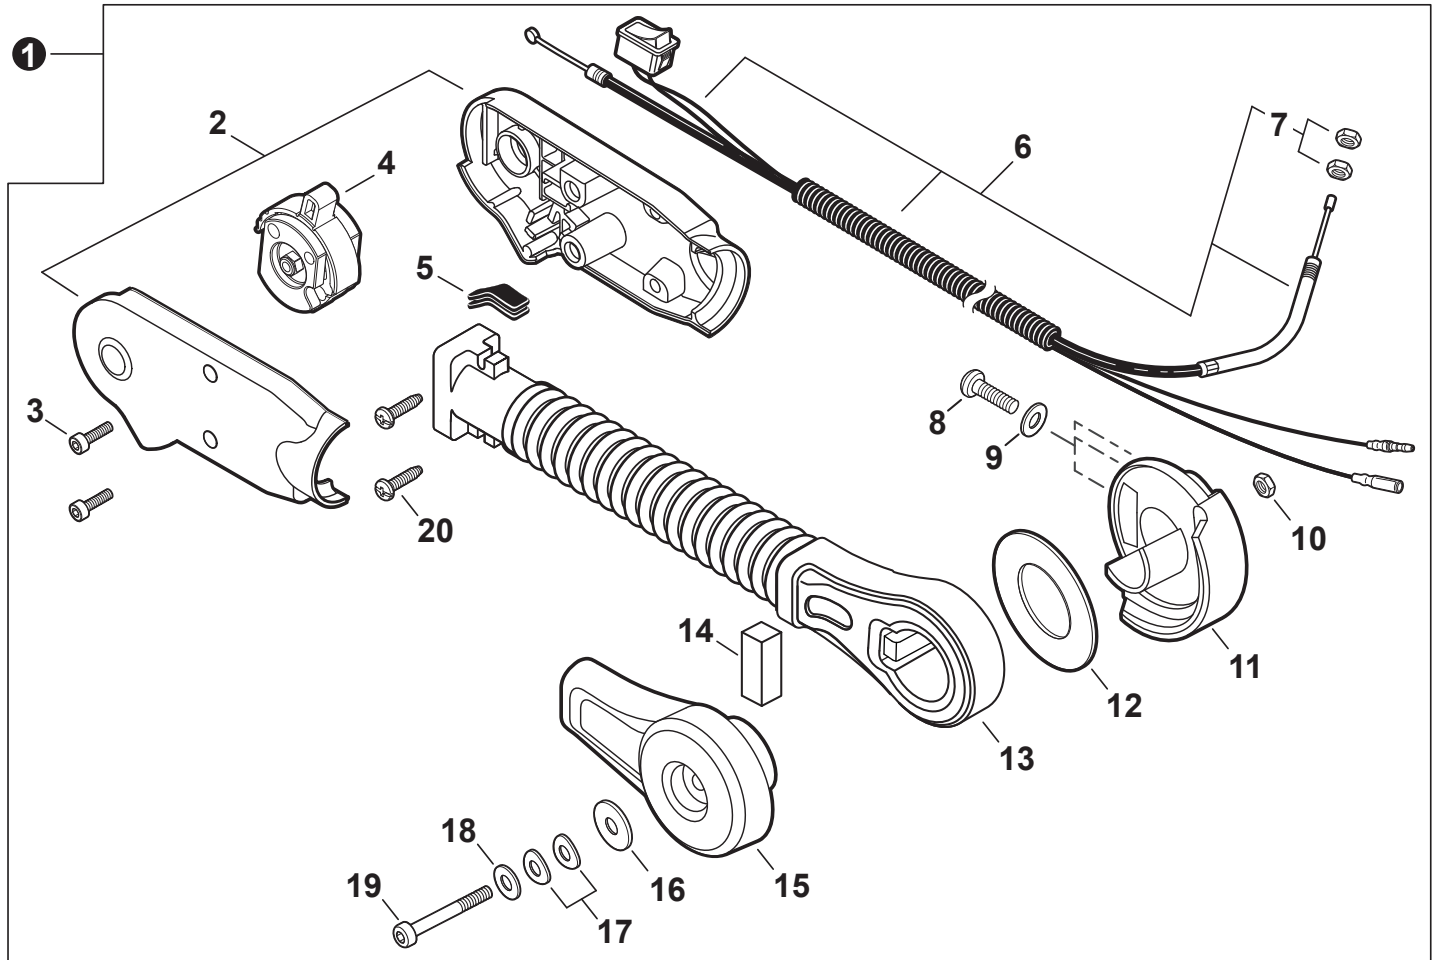

NO.	PART NUMBER	QTY.	DESCRIPTION	DESCRIPCIÓN
1	P021052860	1	THROTTLE CONTROL KIT - HIP MOUNT	JUEGO DE CONTROL DE ACELERADOR SUJETO A LA CADERA
2	P021014673	1	+GRIP SET, THROTTLE	+JUEGO DE AGARRE DEL ACELERADOR
3	V805000150	2	+BOLT, TORX 5x16	+PERNO TORX 5x16
4	C470000162	1	+CONTROL, THROTTLE	+CONTROL DE ACELERADOR
5	V144000181	1	+GROMMET	+OJAL
6	P100006390	1	+CABLE ASSY, CONTROL	+MONTAJE DE CABLE PARA CONTROL
7	90050200006	2	++NUT M6	++TUERCA M6
8	V805000010	3	+BOLT, TORX 5x20	+PERNO TORX 5x20
9	13191103460	3	+WASHER 5.5x16x0.8	+ARANDELA 5.5x16x0.8
10	90056250006	1	+NUT, LOCK M6	+CONTRATUERCA M6
11	C472000041	1	+BRACKET, ARM - INNER	+SOPORTE DEL BRAZO - INTERNO
12	V336000000	1	+WASHER 45	+ARANDELA 45
13	C456000050	1	+ARM, THROTTLE CONTROL	+BRAZO DE CONTROL DE ACELERADOR
14	V129000190	1	+SEAL, DUST - FOAM	+SELLO ANTIPOLVO - ESPUMA
15	C472000051	1	+BRACKET, ARM - OUTER	+SOPORTE DEL BRAZO - EXTERNO
16	V304000040	1	+WASHER 6.6x20x1.6	+ARANDELA 6.6x20x1.6
17	17816021060	2	+WASHER, FRICTION 6.6x14.3	+ARANDELA DE FRICCIÓN 6.6x14.3
18	69911804560	1	+WASHER 6.5x15.5x0.6	+ARANDELA 6.5x15.5x0.6
19	V806000030	1	+BOLT, TORX 6x75	+PERNO TORX 6x75
20	88995021060	2	+SCREW 5	+TORNILLO 5