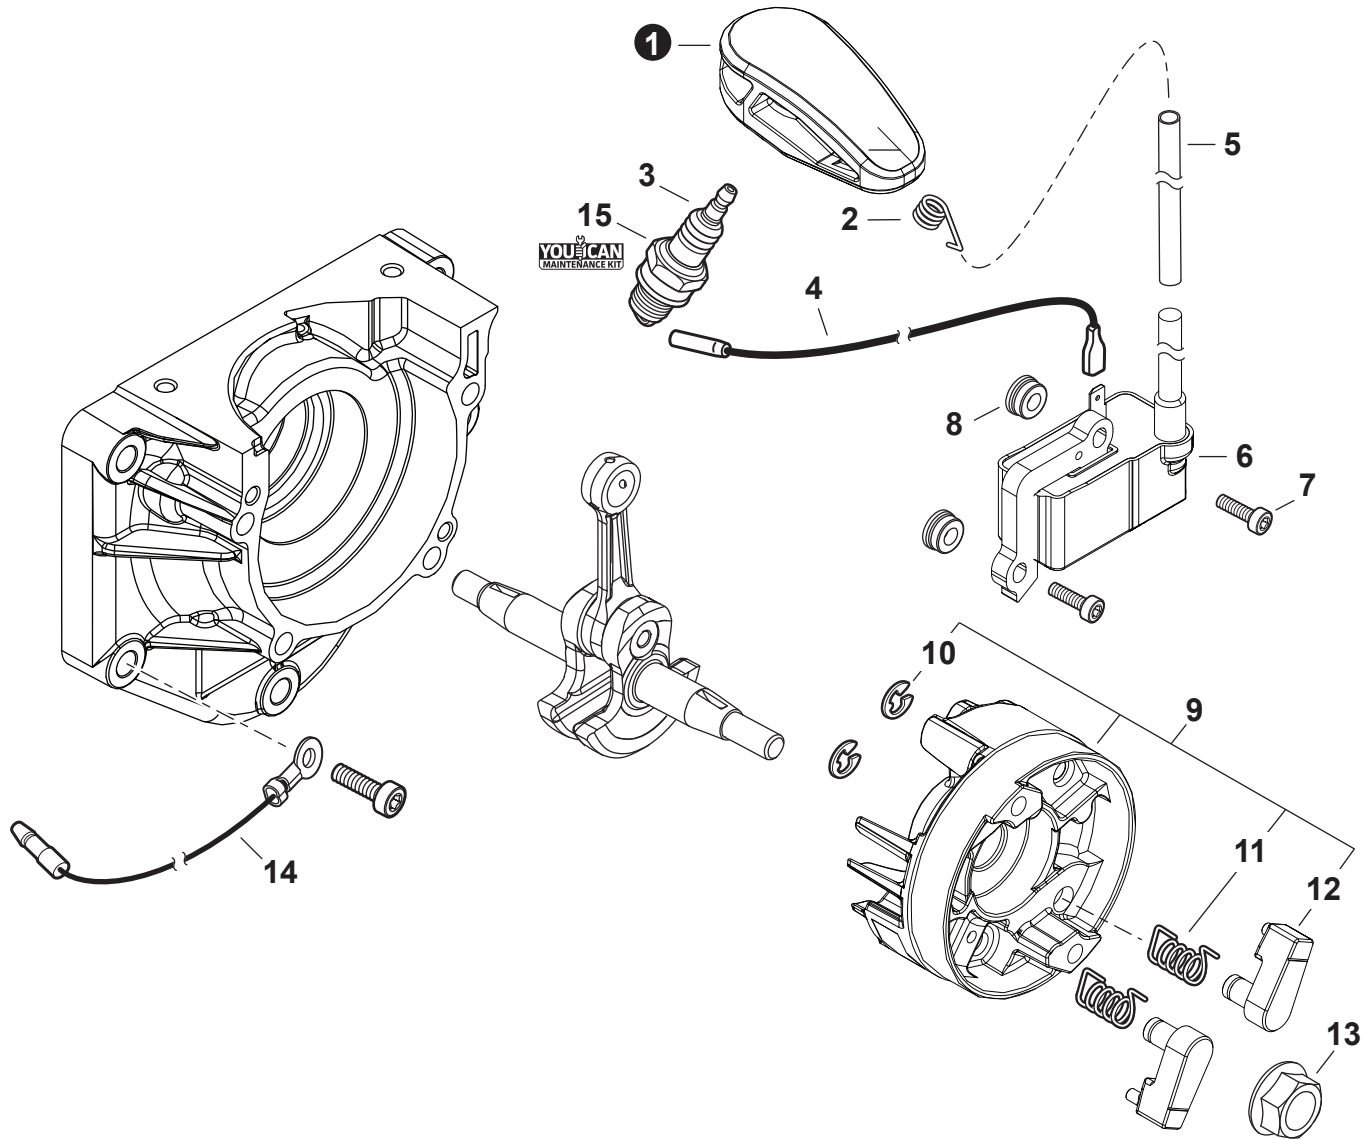

NO.	PART NUMBER	QTY.	DESCRIPTION	DESCRIPCIÓN
1	A427000230	1	CAP, SPARK PLUG	TAPA DE BUJÍA
2	15901103432	1	TERMINAL, SPARK PLUG	TERMINAL DE BUJÍA
3	A425000060	1	SPARK PLUG - CMR7H	BUJÍA - CMR7H
4	V485003180	1	LEAD	CABLE
5	V475007540	1	TUBE, INSULATOR	TUBO AISLANTE
6	A411001870	1	COIL, IGNITION	BOBINA DE ENCENDIDO
7	V202000750	2	BOLT 4x20	PERNO 4x20
8	V352000300	2	COLLAR 4	COLLAR 4
9	A409001370	1	FLYWHEEL	VOLANTE
10	P022054290	2	+E-RING	+RETENEDOR TIPO "E"
11	P022054270	2	+SPRING, RETURN	+RESORTE DE RETORNO
12	P022054280	2	+PAWL, STARTER	+TRINQUETE
13	90051900010	1	NUT, FLANGE 10x1.25	TUERCA-BRIDA 10x1.25
14	V485003170	1	LEAD	CABLE
15	90194Y	1	TUNE-UP KIT - YOU CAN™	JUEGO DE PUESTA A PUNTO - YOU CAN™