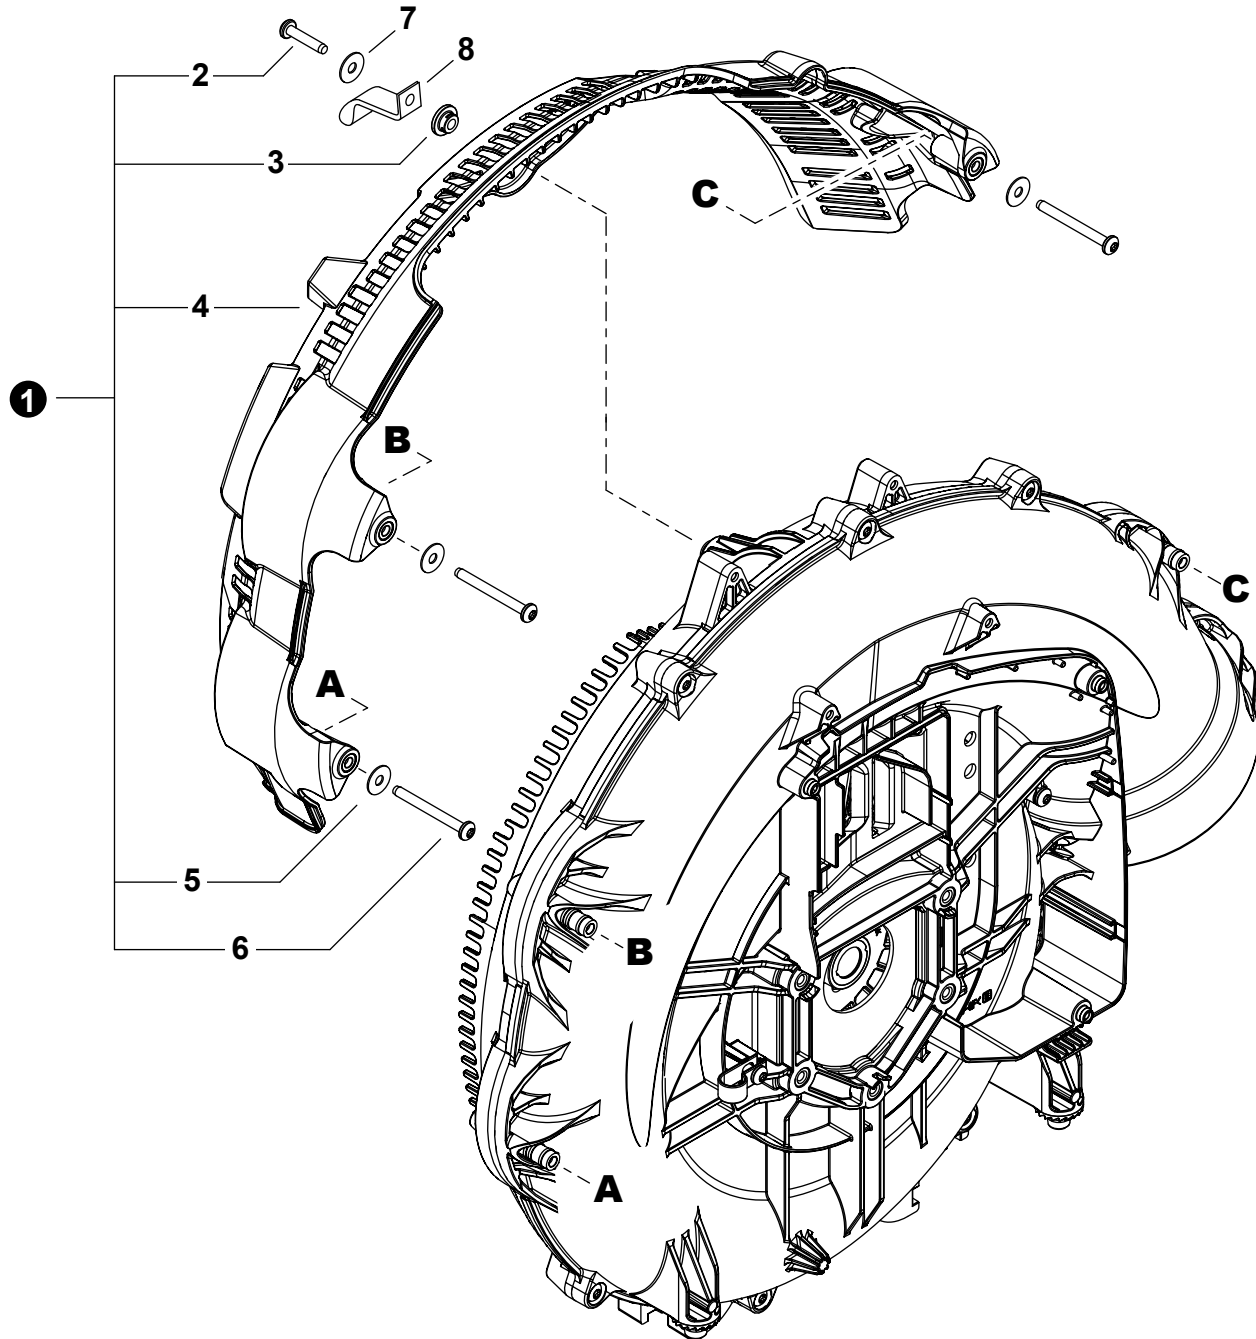

NO.	PART NUMBER	QTY.	DESCRIPTION	DESCRIPCIÓN
1	9001054	1	GUARD KIT, LEAF	KIT-PROTECTOR CONTRA HOJAS
2	V805000230	1	+BOLT, TORX 5x25	+PERNO TORX 5x25
3	V353000800	1	+COLLAR 5	+COLLAR 5
4	E104000300	1	+GUARD, LEAF	+PROTECTOR CONTRA HOJAS
5	13191103460	3	+WASHER 5.5x16x0.8	+ARANDELA 5.5x16x0.8
6	V805000030	3	+BOLT, TORX 5x50	+PERNO TORX 5x50
7	13191103460	1	WASHER 5.5x16x0.8	ARANDELA 5.5x16x0.8
8	C651000121	1	STRAP, SAFETY	CINTA DE SEGURIDAD