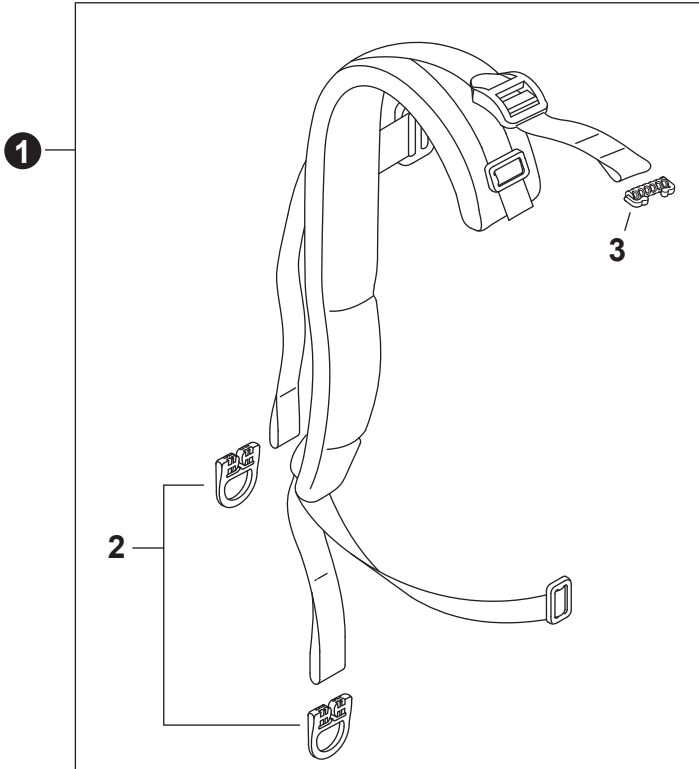

NO.	PART NUMBER	QTY.	DESCRIPTION	DESCRIPCIÓN
1	P021053640	1	HARNESS ASSY, LEFT	MONTAJE DE ARNÉS IZQUIERDA
2	C645000080	2	+BUCKLE, HARNESS	+HEBILLA DE ARNÉS
3	V491000480	1	+CLIP	+SUJETADOR
4	P021053650	1	HARNESS ASSY, RIGHT	MONTAJE DE ARNÉS DERECHA
5	C645000080	2	+BUCKLE, HARNESS	+HEBILLA DE ARNÉS
6	V491000480	1	+CLIP	+SUJETADOR