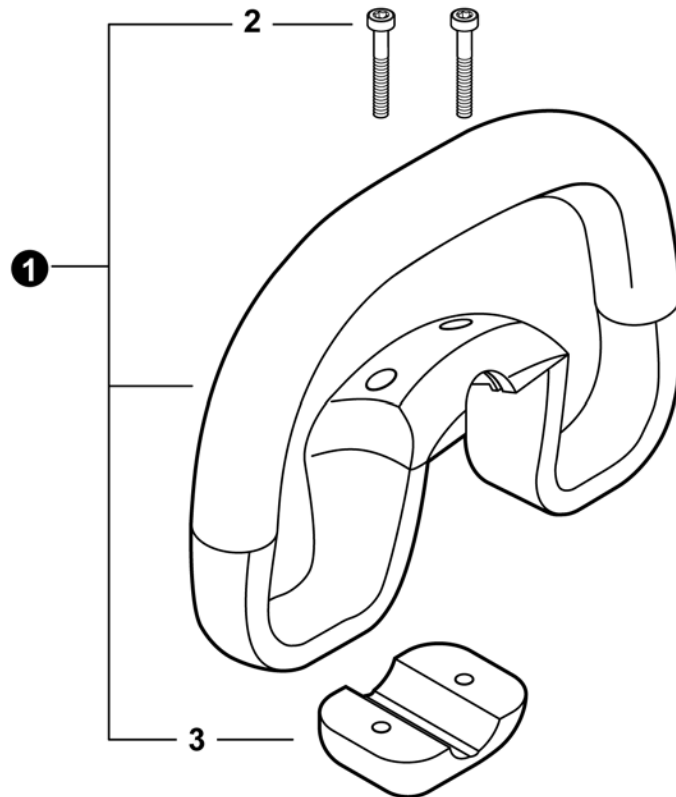

NO.	PART NUMBER	QTY.	DESCRIPTION	DESCRIPCIÓN
1	P021008324	1	HANDLE ASSY - SUPPORT	MONTAJE DE MANGO DE SOPORTE
2	V805000060	2	+BOLT, TORX 5x35	+PERNO TORX 5x35
3	C423001010	1	+BRACKET, HANDLE	+SOPORTE DE MANGO