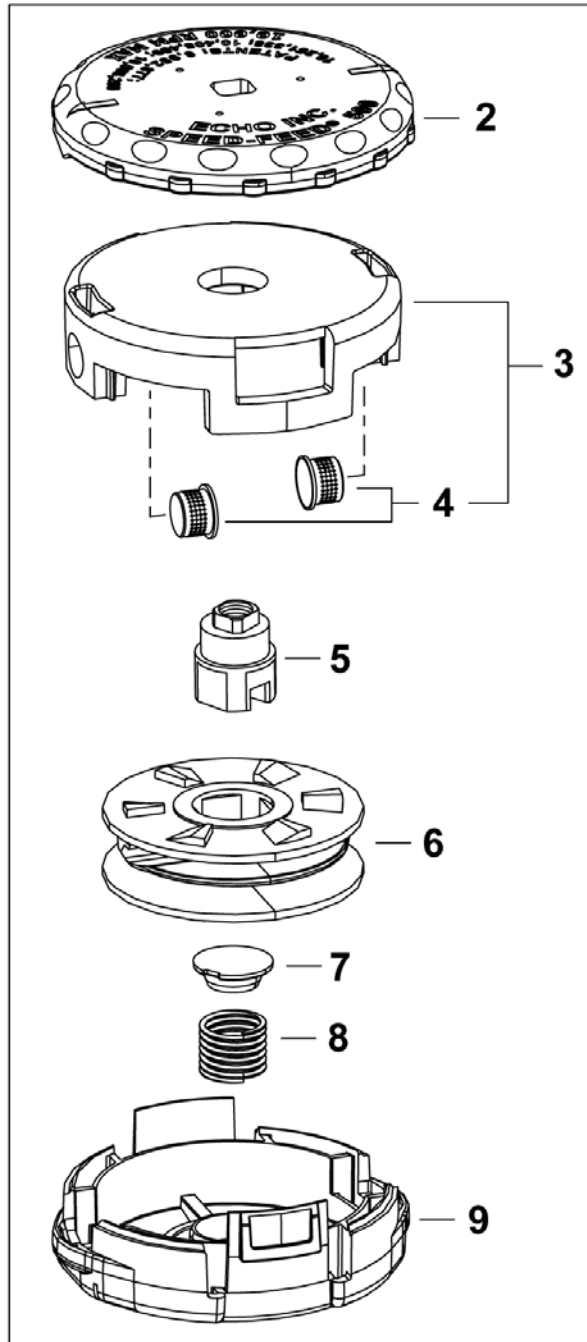

NO.	PART NUMBER	QTY.	DESCRIPTION	DESCRIPCIÓN
1	99944200950	1	TRIMMER HEAD, SPEED-FEED® 500	CABEZAL DE CORTE SPEED-FEED® 500
2	E415000250	1	+KNOB	+PERILLA
3	X470000430	1	+HOUSING ASSY, SPOOL	+MONTAJE DE CAJA DEL CARRETE
4	X475000140	2	++EYELET	++OJAL
5	V160000260	1	+BUSHING 10MMx1.25 LH	+BUJE 10MMx1.25 LH
6	X473000160	1	+SPOOL LH	+CARRETE LH
7	V494001290	1	+CAP, SPRING	+TAPA DE RESORTE
8	V450001880	1	+SPRING, GOLD	+RESORTE ORO
9	X472000090	1	+COVER, SPOOL	+CUBIERTA DEL CARRETE