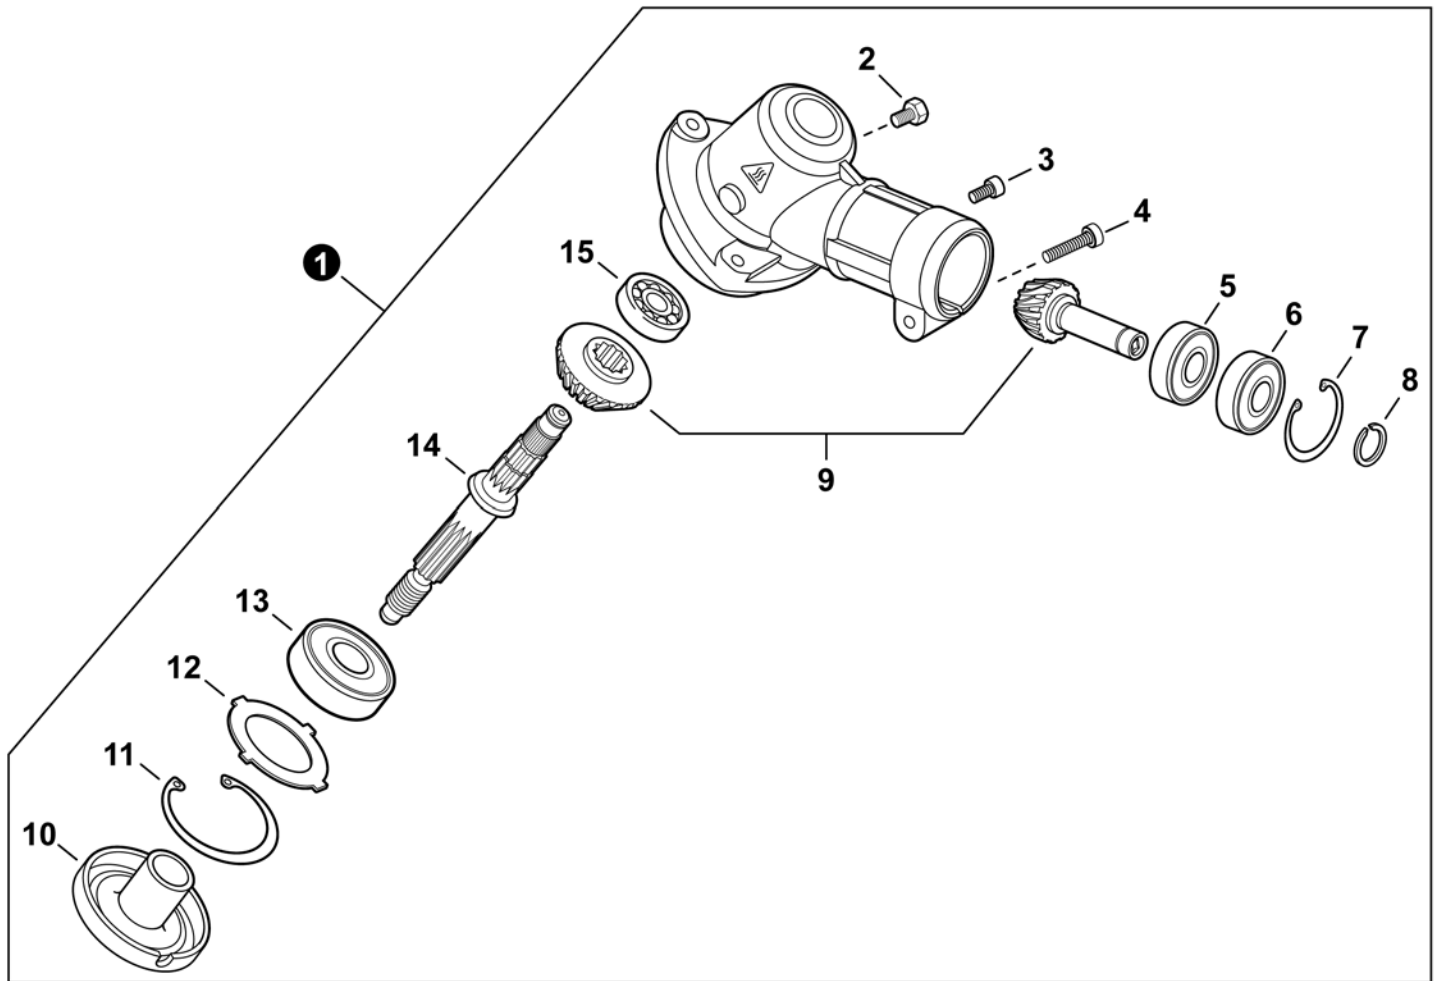

NO.	PART NUMBER	QTY.	DESCRIPTION	DESCRIPCIÓN
1	P021051520	1	GEAR CASE ASSY	MONTAJE DE CAJA DE ENGRANAJES
2	61043450031	1	+BOLT M8x8	+PERNO M8x8
3	V805000140	1	+BOLT, TORX 5x12	+PERNO TORX 5x12
4	V805000170	1	+BOLT, TORX 5x25	+PERNO TORX 5x25
5	9411000609	1	+BEARING, BALL 609A	+COJINETE DE BOLAS 609A
6	9411100609	1	+BEARING, BALL 609ZA	+COJINETE DE BOLAS 609ZA
7	90070200025	1	+RING, SNAP 25	+ANILLO RETENEDOR 25
8	90070100009	1	+RING, SNAP 9	+ANILLO RETENEDOR 9
9	V000000250	1	+GEAR SET	+JUEGO DE ENGRANAJES
10	C535000210	1	+PLATE, ADAPTOR - UPPER	+PLACA DEL ADAPTADOR SUPERIOR
11	90070200032	1	+RING, SNAP 32	+ANILLO RETENEDOR 32
12	V340000180	1	+WASHER	+ARANDELA
13	90081206201	1	+BEARING, BALL 6201	+COJINETE DE BOLAS 6201
14	C534001090	1	+SHAFT, GEAR	+EJE DE ENGRANAJE
15	9411000629	1	+BEARING, BALL 629A	+COJINETE DE BOLAS 629A