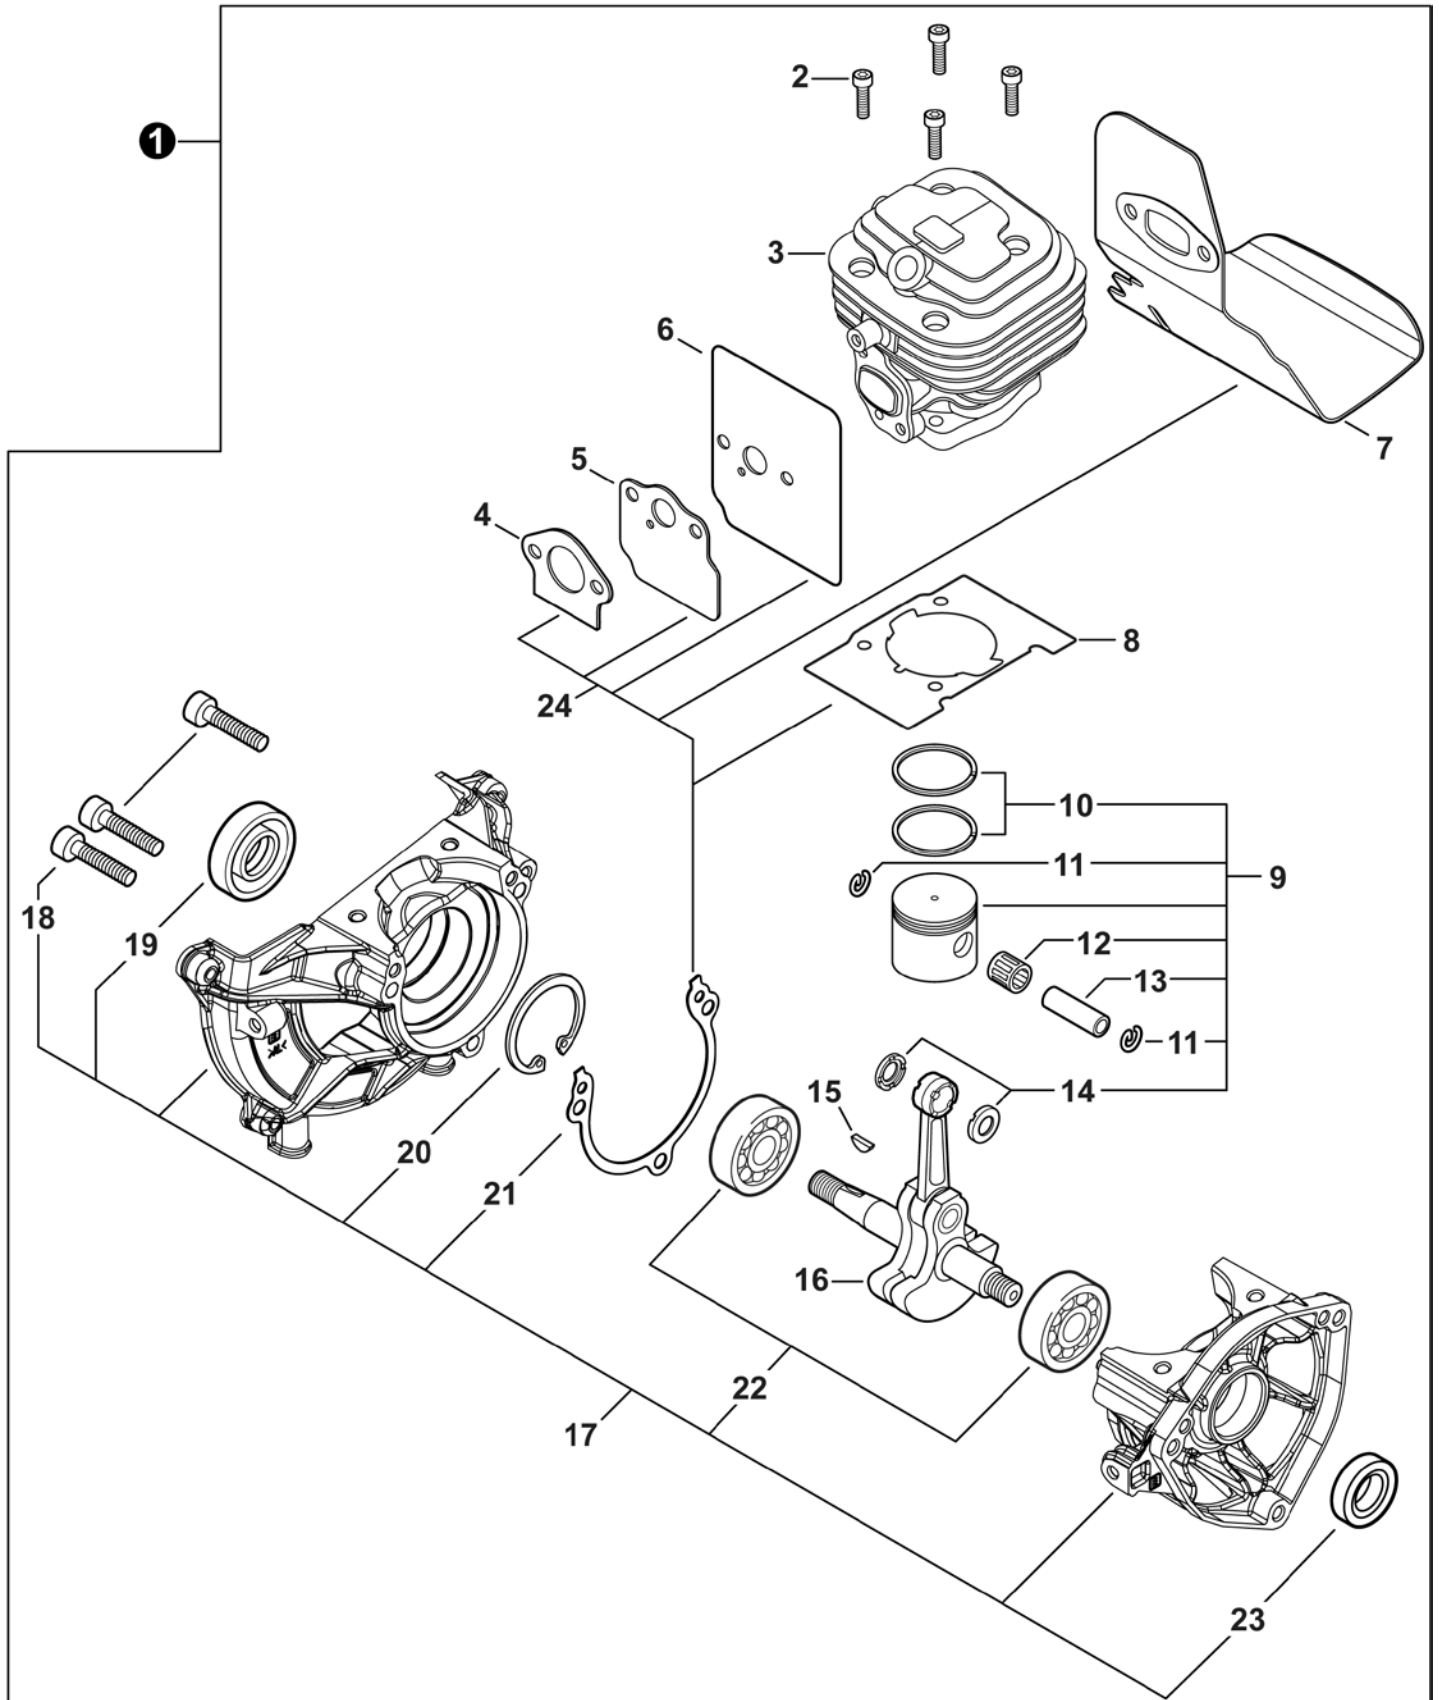

PARTS CATALOG
LISTA DE PIEZAS

SRM-3020
Trimmer

SRM-3020 Podadora

30.5 cc

SERIAL NUMBER
 NÚMERO DE SERIE

U79112001001 - U79112999999

Engine Cover	3	Main Pipe	14
Cubierta de motor		Tubo principal	
Engine	4	Control Handle	15
Motor		Mango de control	
Engine	5	Handle - Support	16
Motor		Mango de soporte	
Carburetor	6	Gear Case	17
Carburador		Caja de engranajes	
Carburetor	7	Debris Shield	18
Carburador		Protector contra residuos	
Intake	8	Trimmer Head - Speed-Feed® 500	19
Admisión		Cabezal de corte - Speed-Feed® 500	
Exhaust	9	Labels	20
Escape		Etiquetas	
Ignition	10	Maintenance Kits	21
Encendido		Juegos de mantenimiento	
Starter	11	Bulk Pipe	21
Arrancador		Tubo al por mayor	
Fuel System	12	Bulk Starter Rope	21
Sistema de combustible		Cuerda del arrancador al por mayor	
Fan Case	13		
Carcasa del ventilador			

NO.	PART NUMBER	QTY.	DESCRIPTION	DESCRIPCIÓN
1	A160003460	1	COVER, ENGINE	CUBIERTA DE MOTOR
2	A160003470	1	COVER, CYLINDER	CUBIERTA DE CILINDRO
3	V485003060	1	LEAD	CABLE
4	V203002670	3	BOLT, ADHESIVE M5x12	PERNO M5x12