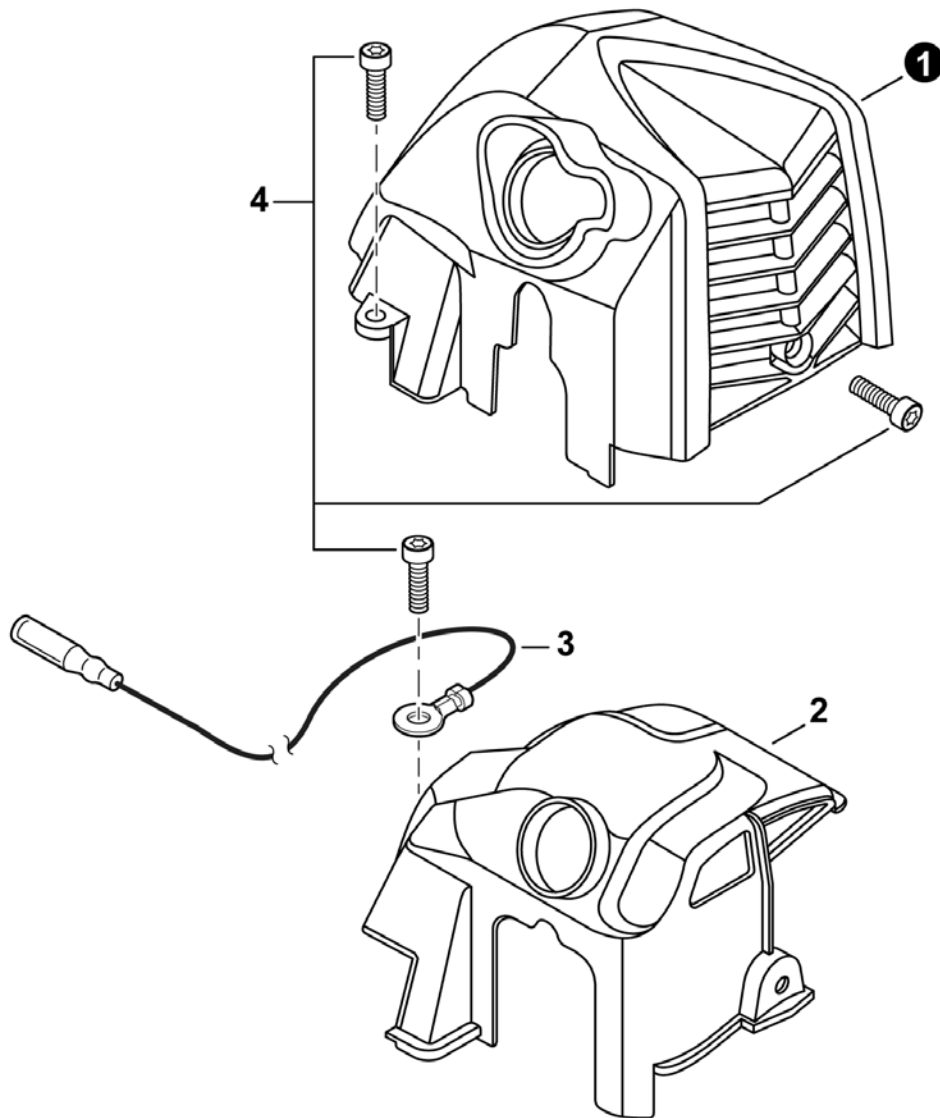

PARTS CATALOG
LISTA DE PIEZAS

SRM-3020
Trimmer

SRM-3020 Podadora

30.5 cc

SERIAL NUMBER
 NÚMERO DE SERIE

U79112001001 - U79112999999

Engine Cover	3	Main Pipe	14
Cubierta de motor		Tubo principal	
Engine	4	Control Handle	15
Motor		Mango de control	
Engine	5	Handle - Support	16
Motor		Mango de soporte	
Carburetor	6	Gear Case	17
Carburador		Caja de engranajes	
Carburetor	7	Debris Shield	18
Carburador		Protector contra residuos	
Intake	8	Trimmer Head - Speed-Feed® 500	19
Admisión		Cabezal de corte - Speed-Feed® 500	
Exhaust	9	Labels	20
Escape		Etiquetas	
Ignition	10	Maintenance Kits	21
Encendido		Juegos de mantenimiento	
Starter	11	Bulk Pipe	21
Arrancador		Tubo al por mayor	
Fuel System	12	Bulk Starter Rope	21
Sistema de combustible		Cuerda del arrancador al por mayor	
Fan Case	13		
Carcasa del ventilador			

NO.	PART NUMBER	QTY.	DESCRIPTION	DESCRIPCIÓN
1	A160003460	1	COVER, ENGINE	CUBIERTA DE MOTOR
2	A160003470	1	COVER, CYLINDER	CUBIERTA DE CILINDRO
3	V485003060	1	LEAD	CABLE
4	V203002670	3	BOLT, ADHESIVE M5x12	PERNO M5x12