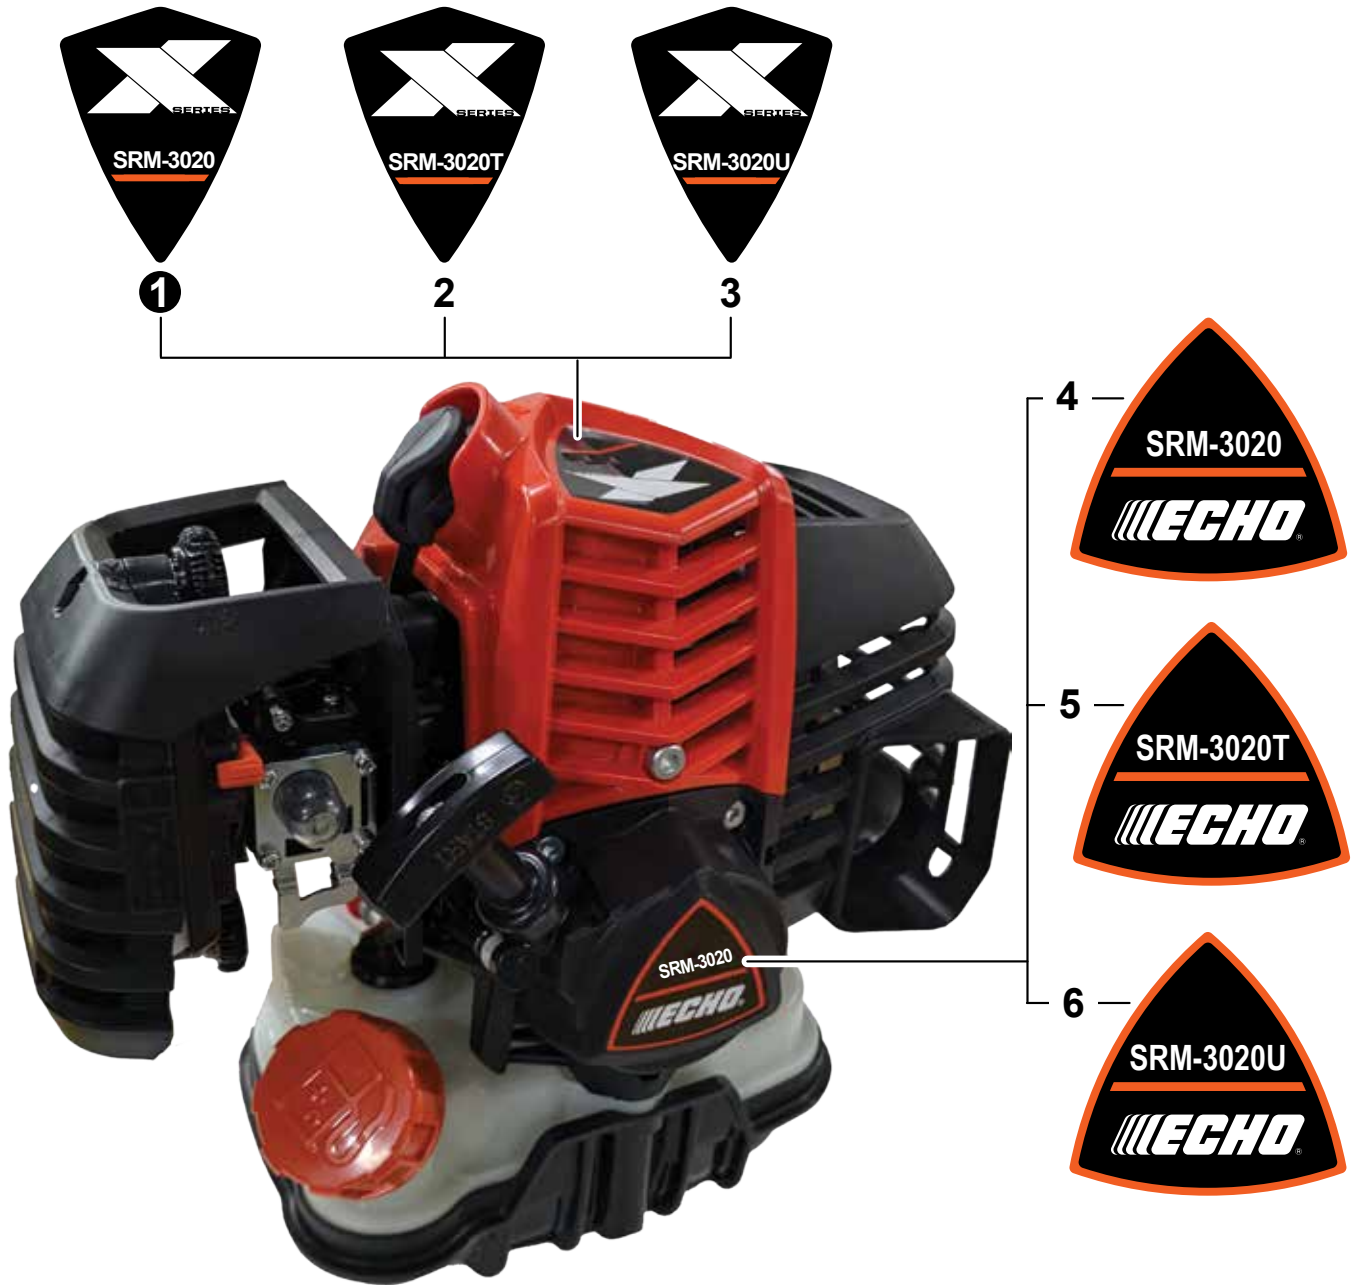

NO.	PART NUMBER	QTY.	DESCRIPTION	DESCRIPCIÓN
1	X503014790	1	LABEL - MODEL SRM-3020	ETIQUETA MODELO SRM-3020
2	X503014800	1	LABEL - MODEL SRM-3020T	ETIQUETA MODELO SRM-3020T
3	X503014810	1	LABEL - MODEL SRM-3020U	ETIQUETA MODELO SRM-3020U
4	X547003380	1	LABEL - STARTER - SRM-3020	ETIQUETA DE ARRANCADOR - SRM-3020
5	X547003390	1	LABEL - STARTER - SRM-3020T	ETIQUETA DE ARRANCADOR - SRM-3020T
6	X547003400	1	LABEL - STARTER - SRM-3020U	ETIQUETA DE ARRANCADOR - SRM-3020U