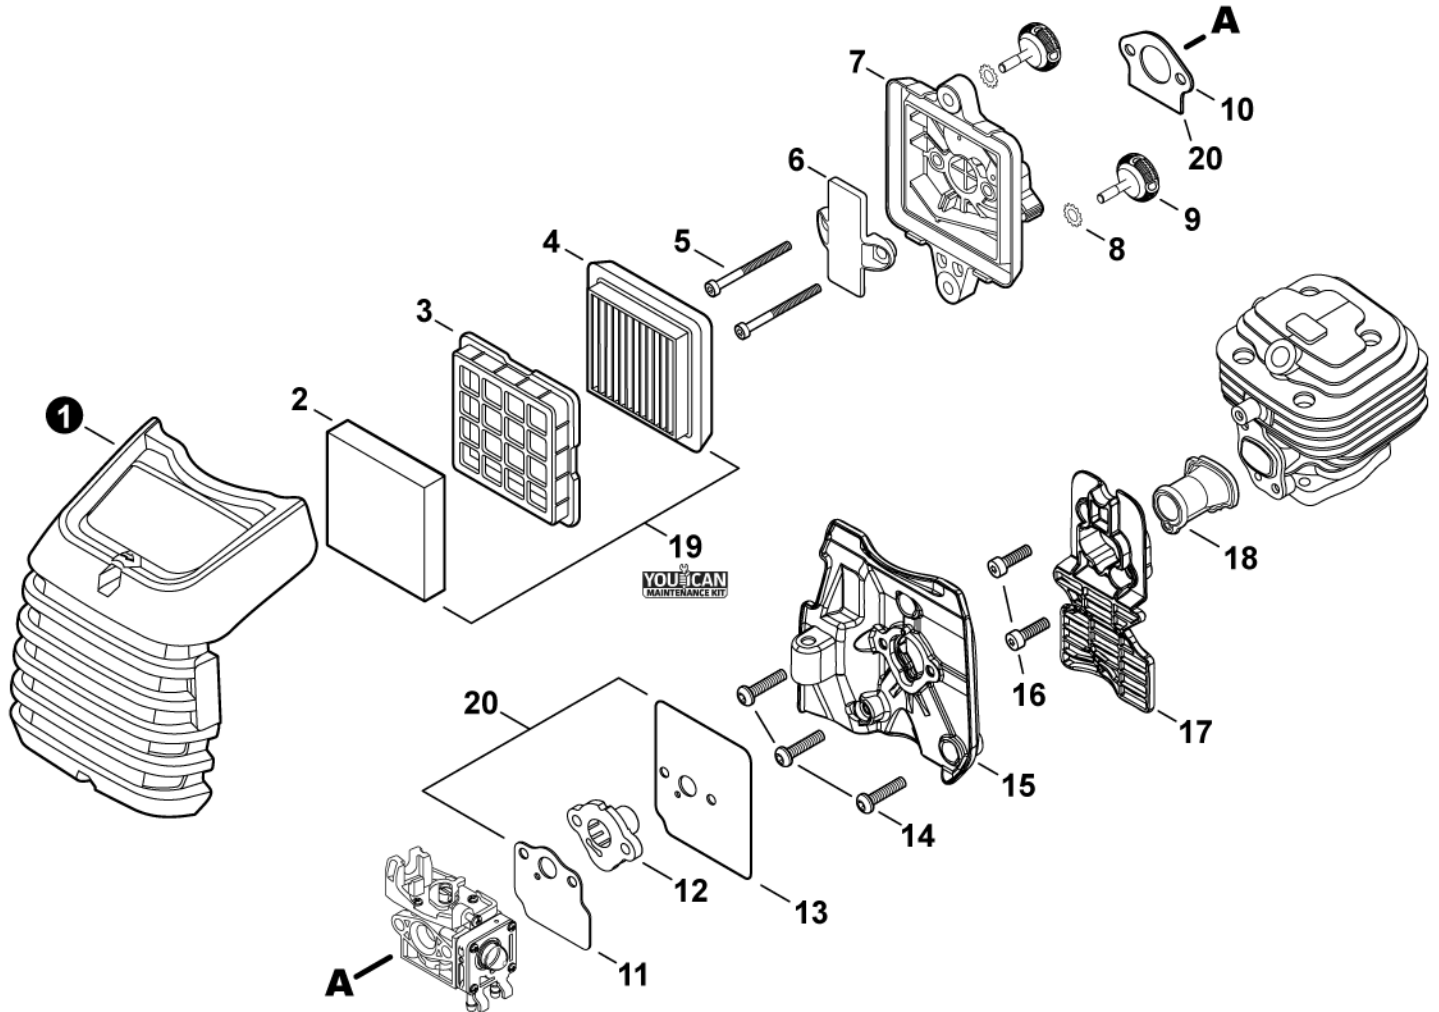

NO.	PART NUMBER	QTY.	DESCRIPTION	DESCRIPCIÓN
1	A232001971	1	COVER, AIR FILTER	CUBIERTA DEL FILTRO DE AIRE
2	A226002040	1	PRE-FILTER, FOAM	PRÉ-FILTRO DE ESPUMA
3	A227000050	1	RETAINER, PRE-FILTER	RETENEDOR, PRE-FILTRO
4	A226002030	1	FILTER, AIR	FILTRO DE AIRE
5	V805000340	2	BOLT, TORX 5x60	PERNO TORX 5x60
6	A244000360	1	PLATE, PREVENT	PLACA DE PREVENCIÓN
7	P021050880	1	CASE, AIR FILTER	CAJA DEL FILTRO DE AIRE
8	V340000210	2	WASHER, LOCK	ARANDELA DE SEGURIDAD
9	V299000640	2	THUMBSCREW	TORNILLO DE OREJETAS
10	V103001900	1	GASKET, INTAKE	EMPAQUETADURA DE ADMISIÓN
11	V103002300	1	GASKET, BOOT	EMPAQUETADURA DE BOTA
12	A209001090	1	BOOT, INTAKE	BOTA DE ADMISIÓN
13	A209001100	1	GASKET, INSULATOR PLATE	EMPAQUETADURA DE PLACA AISLANTE
14	V805000000	3	BOLT, TORX 5x16	PERNO TORX 5x16
15	A209001080	1	PLATE, INSULATOR	PLACA AISLANTE
16	V805000150	2	BOLT, TORX 5x16	PERNO TORX 5x16
17	A206000060	1	HOLDER, BELLOWS	SOPORTE DE FUELLE
18	A202000330	1	BELLOWS, INTAKE	FUELLE DE ADMISIÓN
19	90181Y	1	TUNE-UP KIT - YOUCAN™	JUEGO DE PUESTA A PUNTO - YOUCAN™
20	P021052480	1	GASKET KIT	JUEGO DE EMPAQUETADURA