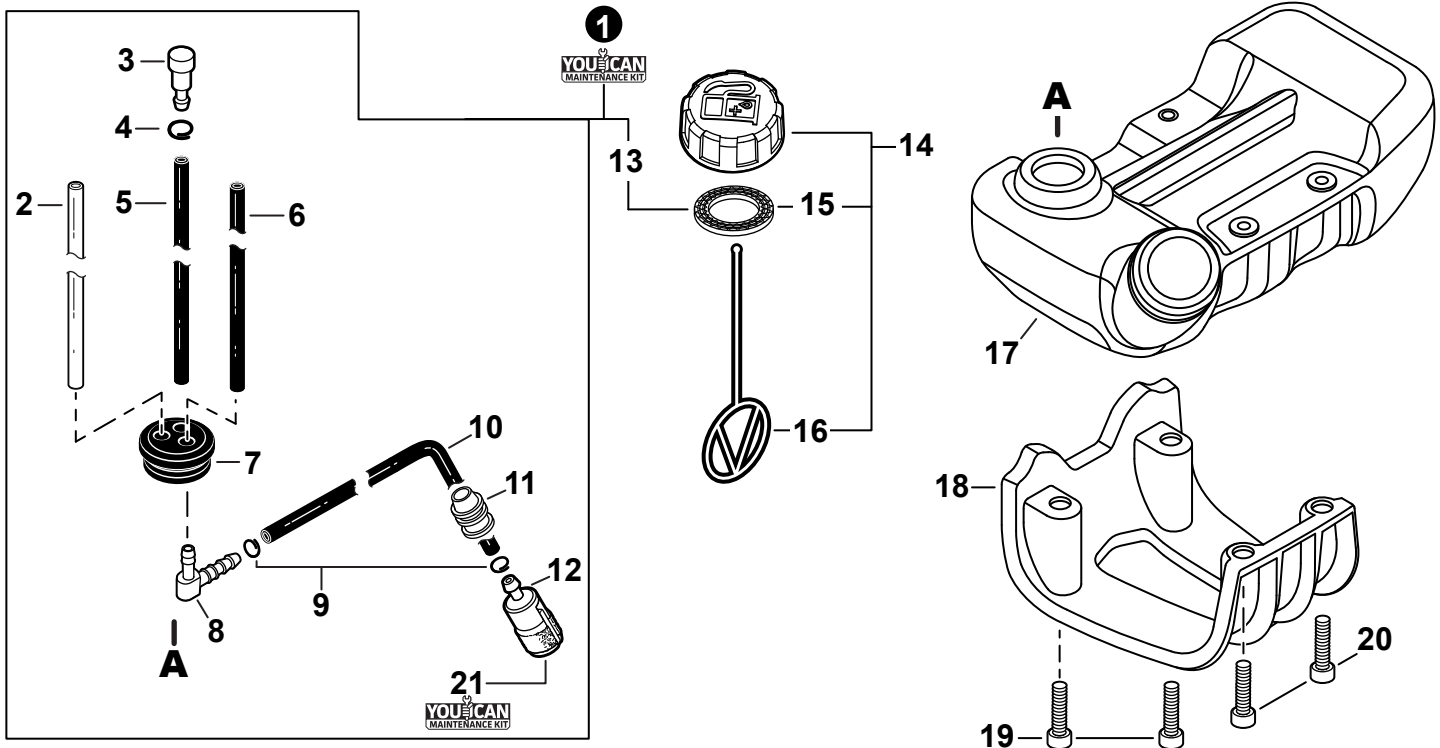

NO.	PART NUMBER	QTY.	DESCRIPTION	DESCRIPCIÓN
1	90190Y	1	FUEL SYSTEM KIT - YOUCAN™	KIT DEL SISTEMA DE COMBUSTIBLE - YOUCAN™
2	13201049730	1	+PIPE, FUEL 3x6x85 YELLOW	+TUBO DE COMBUSTIBLE 3x6x85 AMARILLO
3	A356000031	1	+VENT ASSY	+VÁLVULA DE RESPIRADERO
4	V490001230	1	+CLIP 6.5 MM	+SUJETADOR 6.5 MM
5	V471003321	1	+PIPE, FUEL 3x6x95 BLACK	+TUBO DE COMBUSTIBLE 3x6x95 NEGRO
6	V471005610	1	+PIPE, FUEL 3x5.5x70 BLACK	+TUBO DE COMBUSTIBLE 3x5.5x70 NEGRO
7	13211555931	1	+GROMMET, FUEL	+OJAL DE COMBUSTIBLE
8	V186000500	1	+CONNECTOR, PIPE	+CONECTOR DE TUBO
9	V490001240	2	+CLIP 6	+SUJETADOR 6
10	V470002361	1	+PIPE, FUEL 3x5x140x35 BLACK	+TUBO DE COMBUSTIBLE 3x5x140x35 NEGRO
11	A413000190	1	+BOOT	+BOTA
12	A369000470	1	+FILTER, FUEL	+FILTRO DE COMBUSTIBLE
13	V107000210	1	+GASKET, FUEL CAP	+EMPAQUETADURA DE TAPA DE COMBUSTIBLE
14	P021053030	1	CAP ASSY, FUEL	MONTAJE DE TAPA DE COMBUSTIBLE
15	V107000210	1	+GASKET, FUEL CAP	+EMPAQUETADURA DE TAPA DE COMBUSTIBLE
16	A365000060	1	+CONNECTOR, CAP L= 123	+CONECTOR DE TAPA L= 123
17	A350002730	1	TANK, FUEL	TANQUE DE COMBUSTIBLE
18	A175000400	1	GUARD, FUEL TANK	PROTECTOR, TANQUE DE COMBUSTIBLE
19	V805000230	2	BOLT, TORX 5x25	PERNO TORX 5x25
20	V805000160	2	BOLT, TORX 5x20	PERNO TORX 5x20
21	90181Y	1	TUNE-UP KIT - YOUCAN™	JUEGO DE PUESTA A PUNTO - YOUCAN™