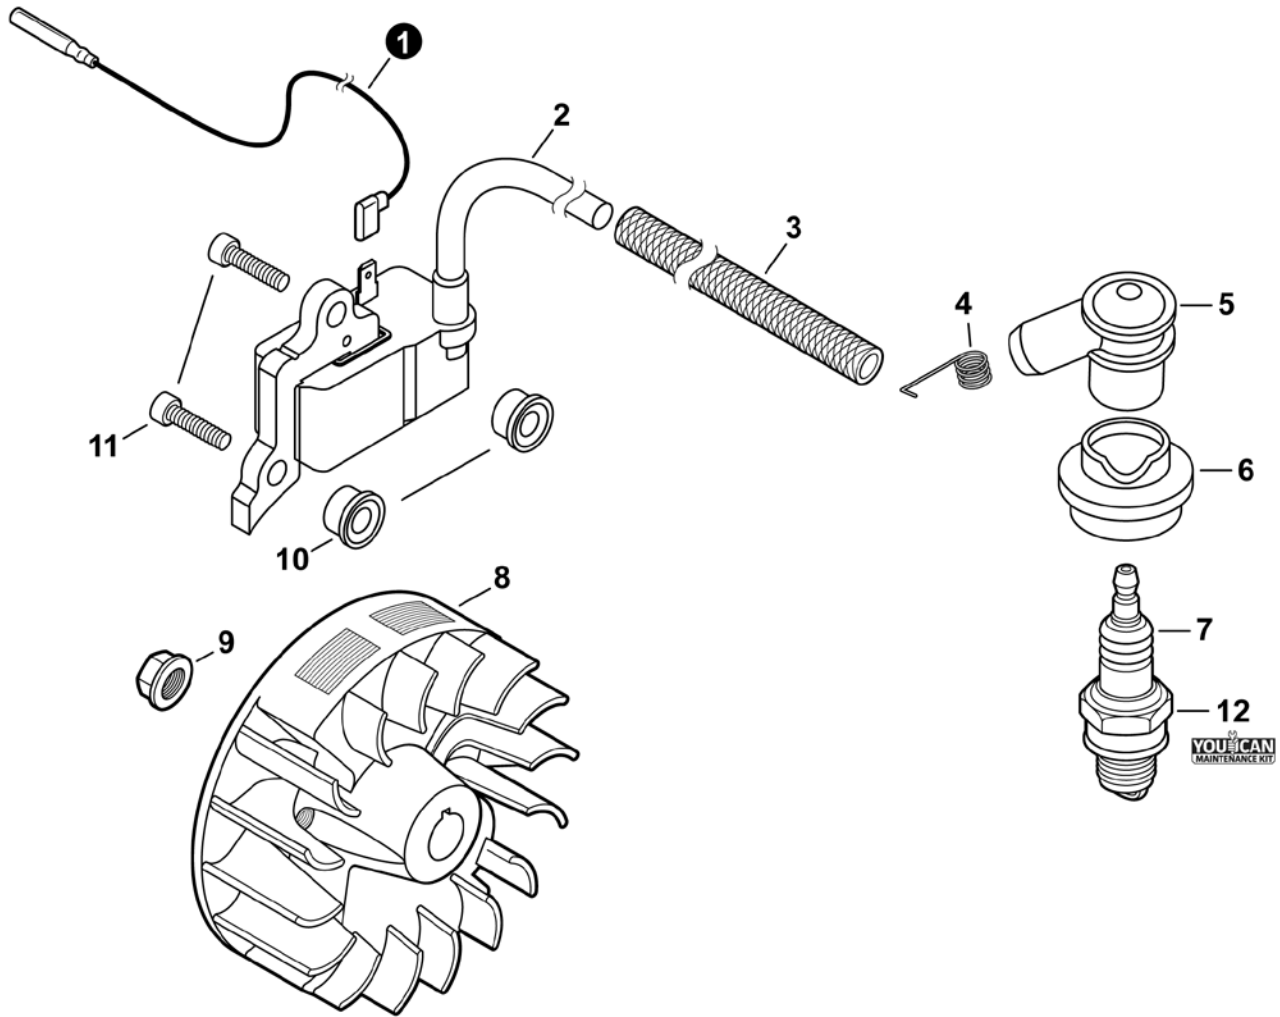

NO.	PART NUMBER	QTY.	DESCRIPTION	DESCRIPCIÓN
1	V485003050	1	LEAD	CABLE
2	A411002150	1	COIL, IGNITION	BOBINA DE ENCENDIDO
3	V475007550	1	TUBE, INSULATOR	TUBO AISLANTE
4	A426000010	1	TERMINAL, SPARK PLUG	TERMINAL DE BUJÍA
5	A427000190	1	CAP, SPARK PLUG	TAPA DE BUJÍA
6	A429000040	1	SEAL, SPARK PLUG	SELLO DE BUJÍA
7	A425000060	1	SPARK PLUG - CMR7H	BUJÍA - CMR7H
8	A409001350	1	FLYWHEEL	VOLANTE
9	90051500008	1	NUT, FLANGE M8	TUERCA-BRIDA M8
10	V323000130	2	WASHER 5	ARANDELA 5
11	V835000030	2	BOLT, TORX 5x20	PERNO TORX 5x20
12	90181Y	1	TUNE-UP KIT - YOUCAN™	JUEGO DE PUESTA A PUNTO - YOUCAN™