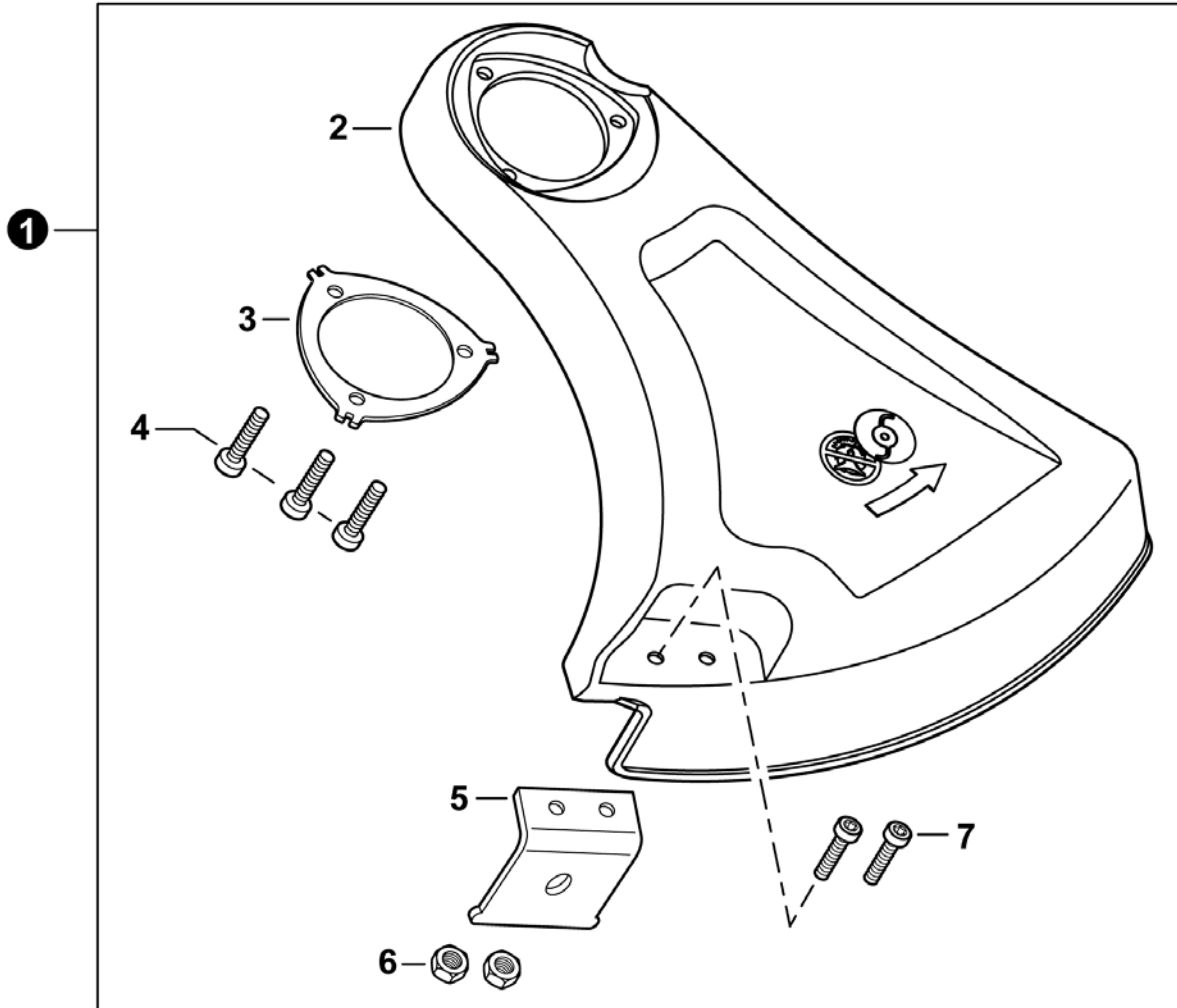

NO.	PART NUMBER	QTY.	DESCRIPTION	DESCRIPCIÓN
1	P021052530	1	SHIELD ASSY, DEBRIS	MONTAJE DE PROTECTOR CONTRA RESIDUOS
2	C550000485	1	+SHIELD, DEBRIS	+PROTECTOR CONTRA RESIDUOS
3	C552000240	1	+PLATE, SHIELD	+PLACA DE PROTECTOR
4	V805000150	3	+BOLT, TORX 5x16	+PERNO TORX 5x16
5	C554000080	1	+CUTTER, LINE	+CUCHILLA DEL HILO
6	90050000005	2	+NUT M5	+TUERCA M5
7	V835000010	2	+BOLT, TORX 5x12	+PERNO TORX 5x12