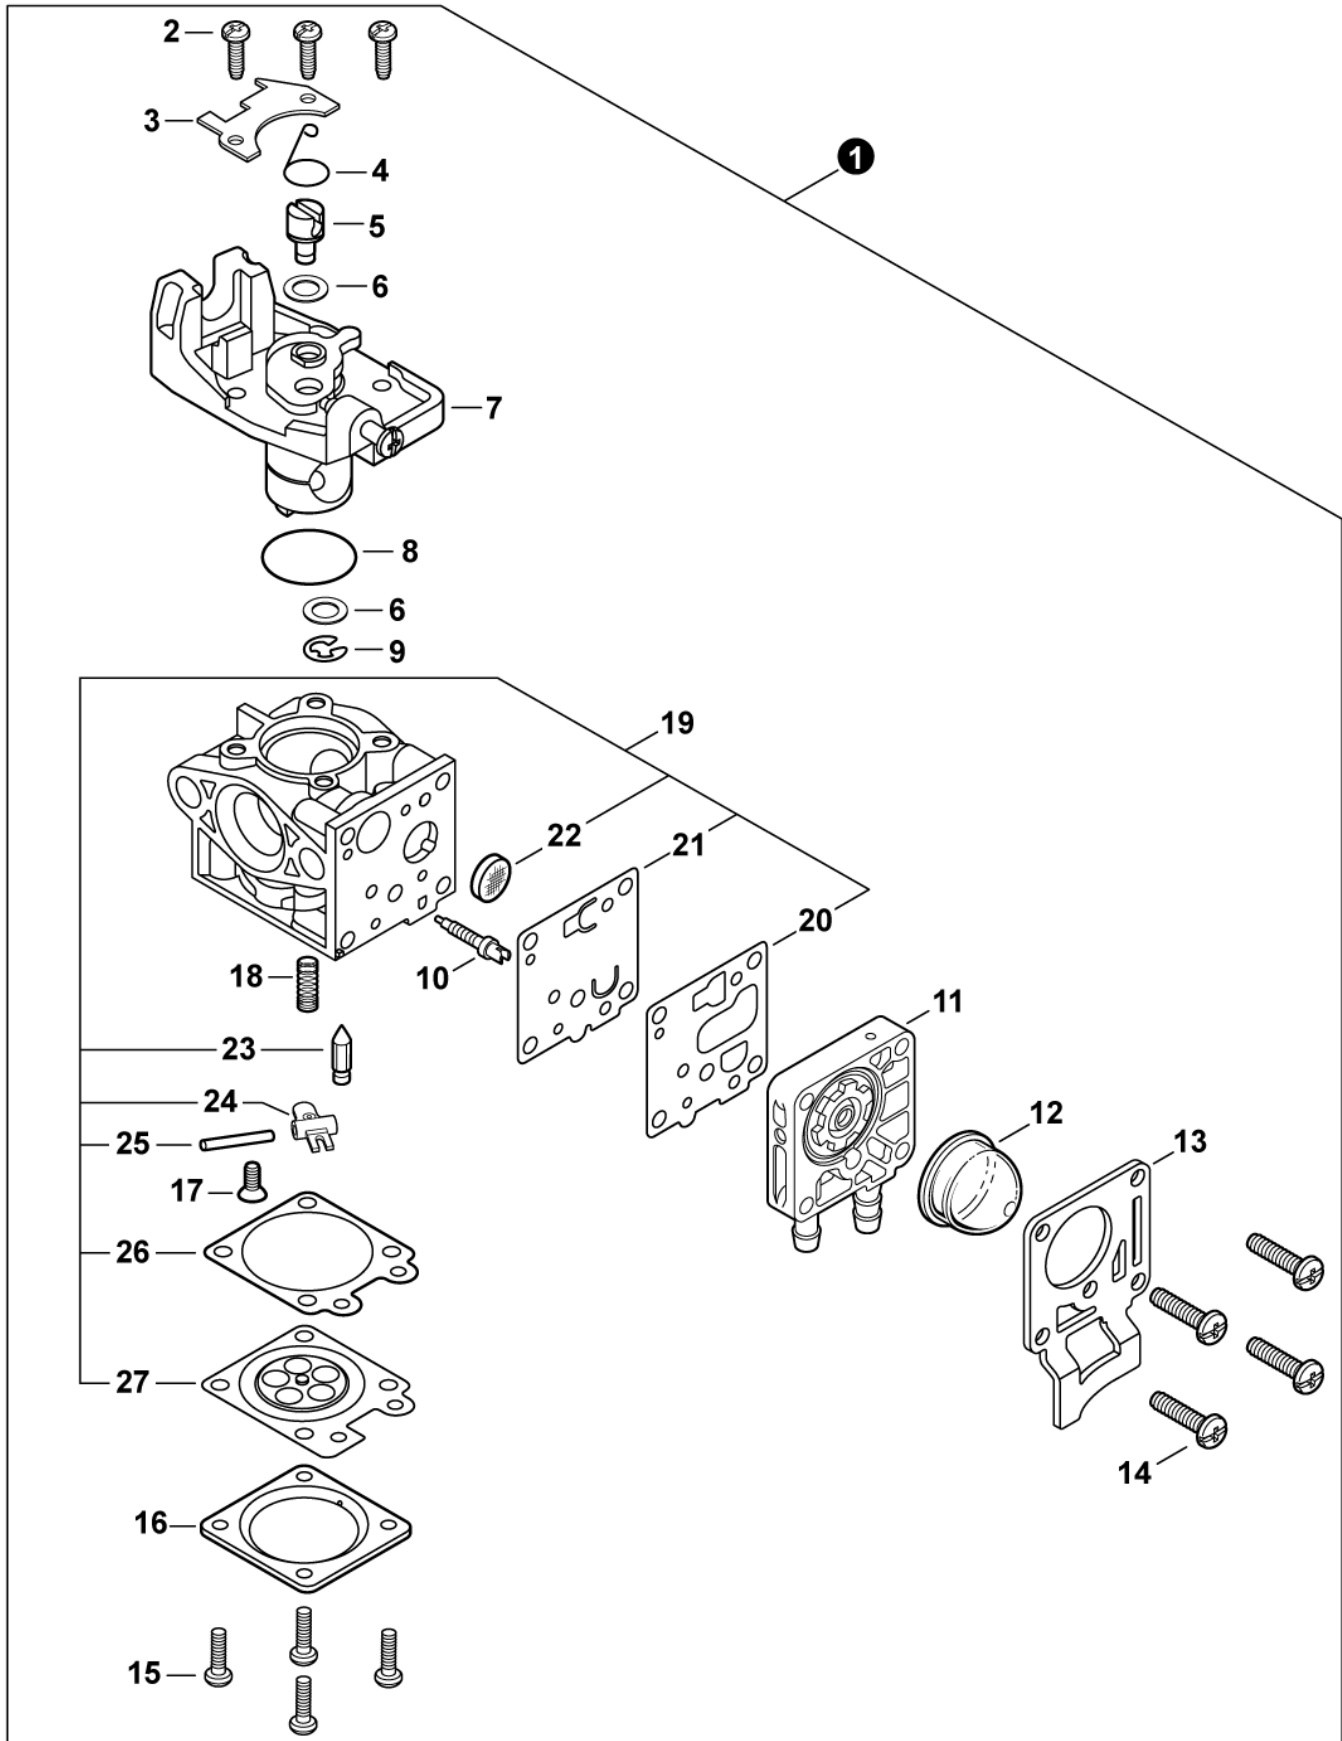

NO.	PART NUMBER	QTY.	DESCRIPTION	DESCRIPCIÓN
1	A021004831	1	CARBURETOR - WYG-11A	CARBURADOR - WYG-11A
2	12311440630	3	+SCREW	+TORNILLO
3	P003005900	1	+PLATE	+PLACA
4	P003005890	1	+CLIP	+SUJETADOR
5	P003005850	1	+SWIVEL	+CONECTOR GIRATORIO
6	P003001710	2	+WASHER	+ARANDELA
7	P003006130	1	+THROTTLE VALVE ASSY	+MONTAJE DE VÁLVULA DEL ACELERADOR
8	P003004480	1	+O-RING	+JUNTA TÓRICA
9	12317307930	1	+E-RING	+RETENEDOR TIPO "E"
10	P003005880	1	+NEEDLE, MIXTURE	+AGUJA DE REGULACION
11	P003006120	1	+BODY ASSY, PUMP	+MONTAJE DE CUERPO DE BOMBA
12	A263000020	1	+BULB, PURGE	+BULBO DE PURGA
13	P003006500	1	+COVER, FUEL PUMP	+TAPA DE LA BOMBA DE COMBUSTIBLE
14	P003004570	4	+SCREW	+TORNILLO
15	P003004560	4	+SCREW	+TORNILLO
16	12314203930	1	+COVER, METERING DIAPHRAGM	+TAPA DE DIAFRAGMA DE MEDICIÓN
17	P003005860	1	+SCREW	+TORNILLO
18	P003005870	1	+SPRING	+RESORTE
19	P003005940	1	+REPAIR KIT, CARBURETOR	+JUEGO DE REPARACIÓN DE CARBURADOR
20		1	++GASKET, FUEL PUMP	++EMPAQUETADURA DE LA BOMBA DE COMBUSTIBLE
21		1	++DIAPHRAGM, FUEL PUMP	++DIAFRAGMA DE LA BOMBA DE COMBUSTIBLE
22		1	++SCREEN, FUEL INLET	++MALLA FILTRADORA
23		1	++VALVE, INLET NEEDLE	++VÁLVULA REGULADORA
24		1	++LEVER, METERING	++PALANCA DE MEDICIÓN
25		1	++PIN, METERING LEVER	++PASADOR DE PALANCA DE MEDICIÓN
26		1	++GASKET, METERING DIAPHRAGM	++EMPAQUETADURA DE DIAFRAGMA DE MEDICIÓN
27		1	++DIAPHRAGM, METERING	++DIAFRAGMA DE MEDICIÓN