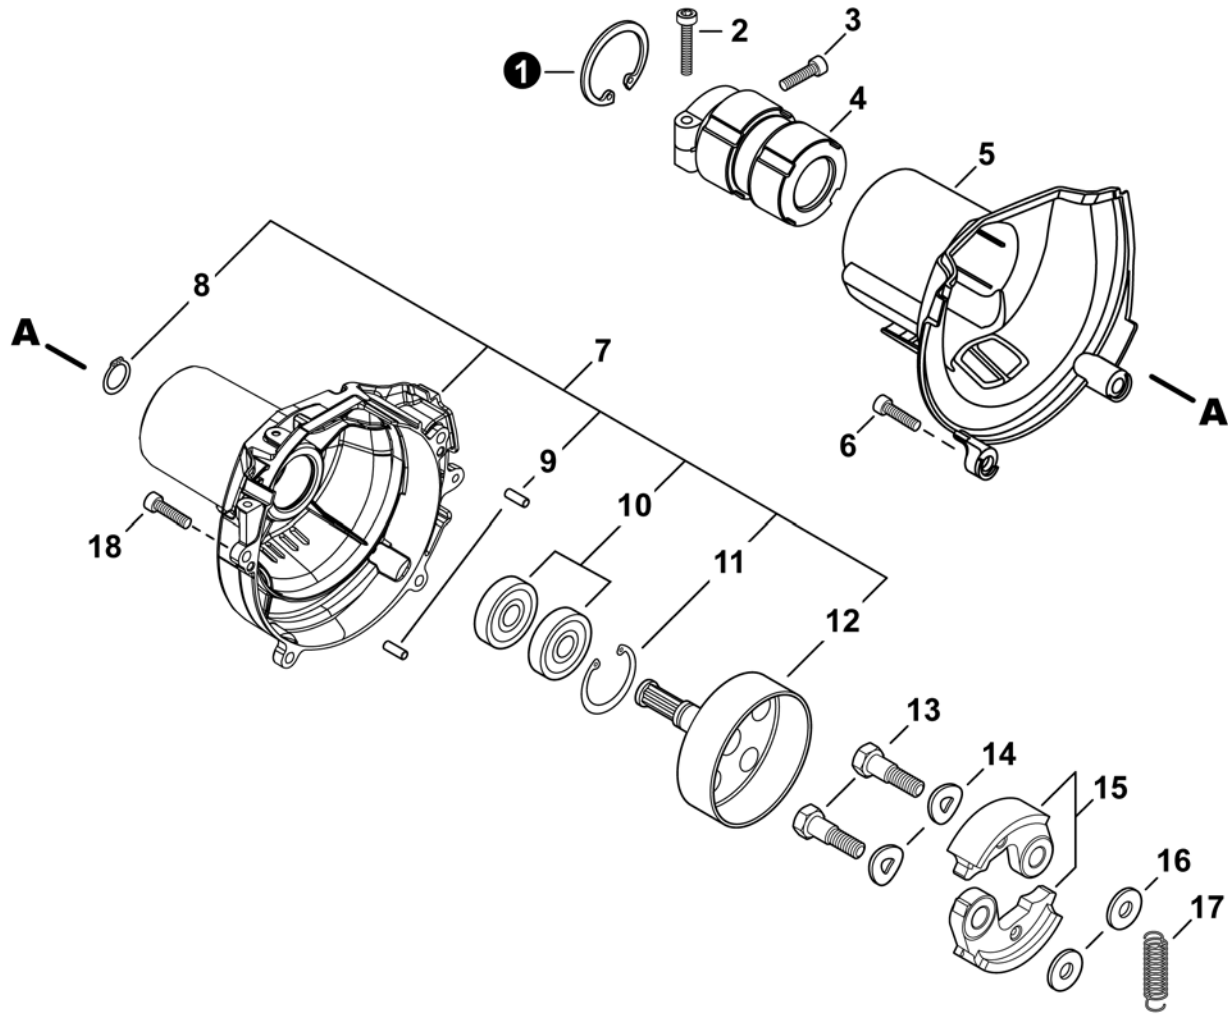

NO.	PART NUMBER	QTY.	DESCRIPTION	DESCRIPCIÓN
1	90070200045	1	RING, RETAINING 45	ANILLO DE RETENCIÓN 45
2	V805000170	1	BOLT, TORX 5x25	PERNO TORX 5x25
3	V805000140	1	BOLT, TORX 5x12	PERNO TORX 5x12
4	V420000970	1	HOLDER, MAIN PIPE	SUJETADOR DE TUBO PRINCIPAL
5	A413000120	1	PROTECTOR, FAN COVER	PROTECTOR DEL CUBIERTA DE VENTILADOR
6	V805000160	4	BOLT, TORX 5x20	PERNO TORX 5x20
7	P021052490	1	COVER ASSY, FAN	MONTAJE DE CUBIERTA DE VENTILADOR
8	90070100012	1	+RING, SNAP 12	+ANILLO RETENEDOR 12
9	90033040080	2	+PIN, LOCATING 4x8	+PASADOR DE POSICIONAMIENTO 4x8
10	90080706001	2	+BEARING, BALL 6001	+COJINETE DE BOLAS 6001
11	90070200028	1	+RING, SNAP 28	+ANILLO RETENEDOR 28
12	A556000420	1	+DRUM, CLUTCH	+TAMBOR DE EMBRAGUE
13	17504656030	2	BOLT, CLUTCH 8x7.9xM6	PERNO DE EMBRAGUE 8x7.9xM6
14	17504956030	2	WASHER, SPRING 8.5x16x0.5	ARANDELA DE PRESION 8.5x16x0.5
15	A553000050	2	SHOE, CLUTCH	ZAPATA DE EMBRAGUE
16	17504805530	2	WASHER 6.2x19x1.0	ARANDELA 6.2x19x1.0
17	A566000020	1	SPRING, CLUTCH	RESORTE DEL EMBRAGUE
18	V805000160	4	BOLT, TORX 5x20	PERNO TORX 5x20