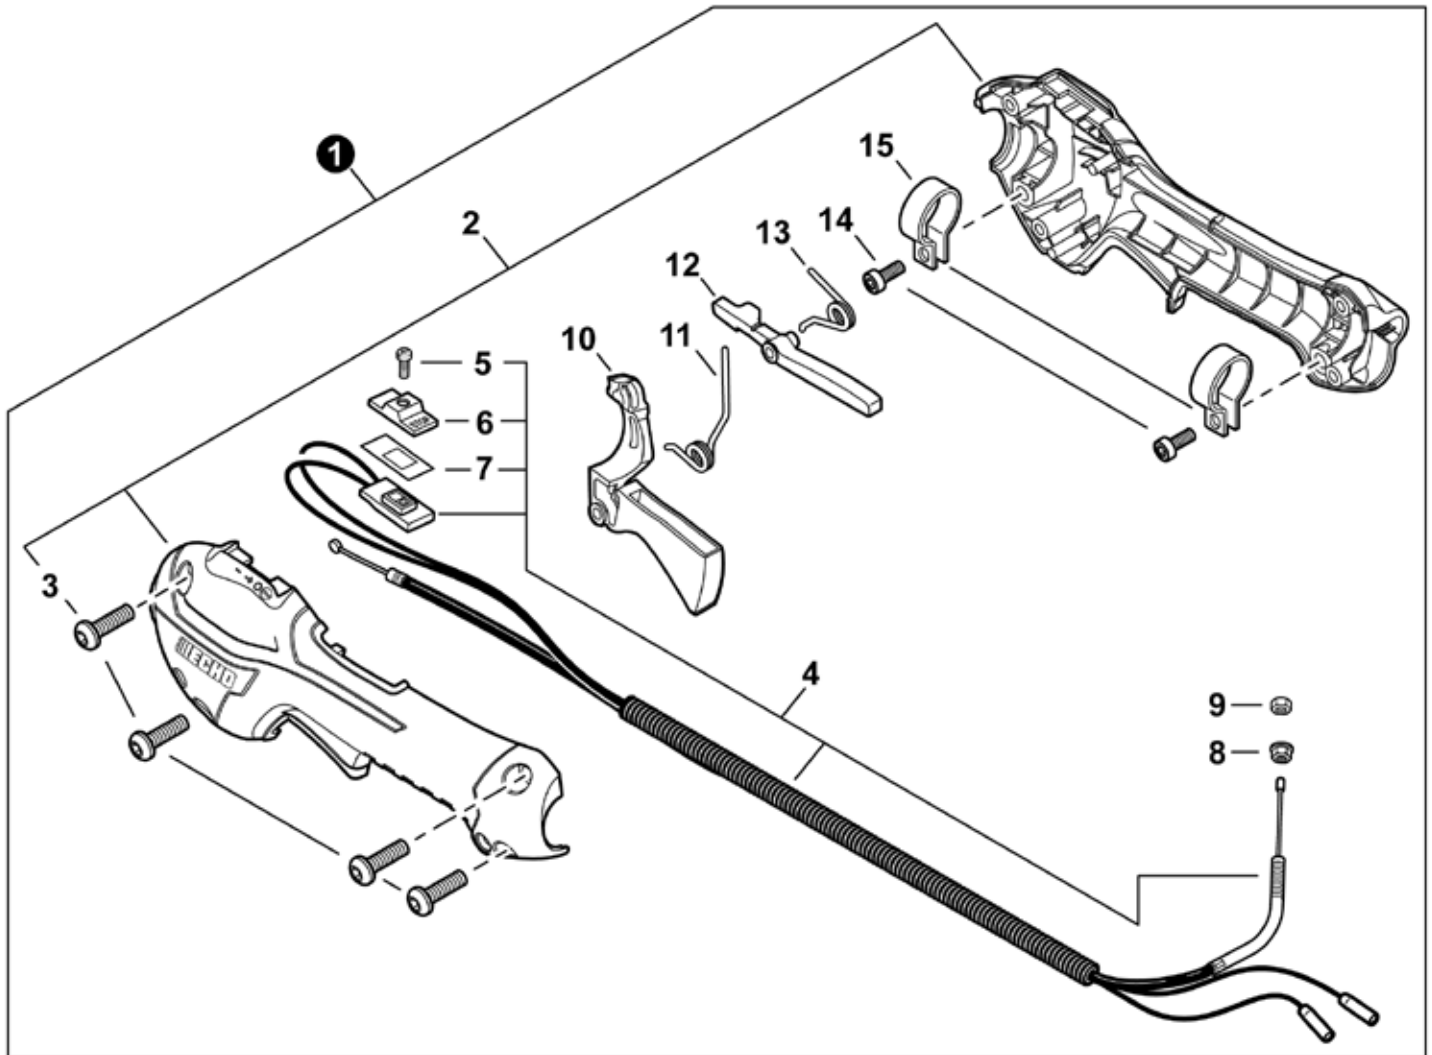

NO.	PART NUMBER	QTY.	DESCRIPTION	DESCRIPCIÓN
1	P021052510	1	CONTROL HANDLE ASSY	MONTAJE DE MANGO DE CONTROL
2	P021044371	1	+CONTROL HANDLE KIT	+JUEGO DE MANGO DE CONTROL
3	V805000000	4	++BOLT, TORX 5x16	++PERNO TORX 5x16
4	P021052520	1	+CABLE ASSY, CONTROL	+MONTAJE DE CABLE PARA CONTROL
5	9154503010	1	++SCREW 3x10	++TORNILLO 3x10
6	A444000020	1	++KNOB, SWITCH - ORANGE	++BOTÓN DE INTERRUPTOR - NARANJA
7	V541000600	1	++SEAL, SWITCH	++SELLO DE INTERRUPTOR
8	90051800006	1	+NUT, FLANGE M6	+TUERCA-BRIDA M6
9	90050200006	1	+NUT M6	+TUERCA M6
10	C453000482	1	+TRIGGER, THROTTLE	+GATILLO DEL ACELERADOR
11	V452001520	1	+SPRING, TORSION	+RESORTE DE TORSIÓN
12	C460000441	1	+LEVER, THROTTLE LOCKOUT	+PALANCA SEGURO DEL ACELERADOR
13	V452001510	1	+SPRING, TORSION	+RESORTE DE TORSIÓN
14	V805000150	2	+BOLT, TORX 5x16	+PERNO TORX 5x16
15	V495003020	2	+CLAMP	+ABRAZADERA