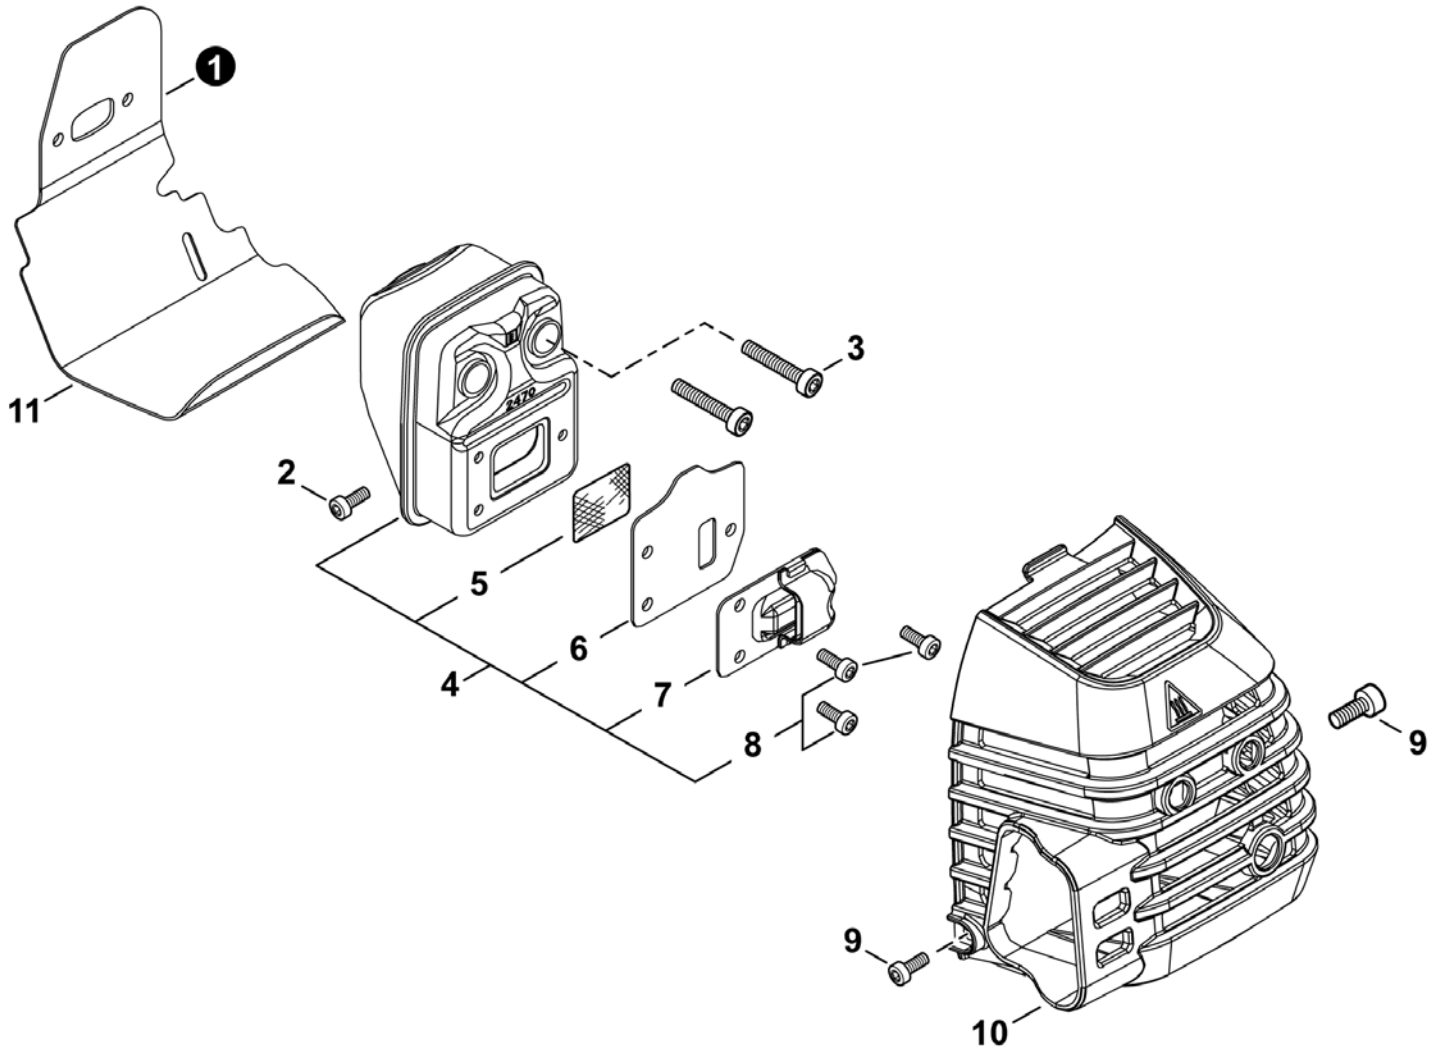

NO.	PART NUMBER	QTY.	DESCRIPTION	DESCRIPCIÓN
1	V104002390	1	HEAT SHIELD, EXHAUST	PROTECTOR TÉRMICO DEL ESCAPE
2	V805000300	1	BOLT, TORX 5x12	PERNO TORX 5x12
3	V805000210	2	BOLT, TORX 5x20	PERNO TORX 5x20
4	P100005300	1	MUFFLER ASSY	MONTAJE DE SILENCIADOR
5	14586240630	1	+SCREEN, SPARK ARRESTER	+SUPRESOR DE CHISPAS
6	V104002380	1	+GASKET, EXHAUST	+EMPAQUETADURA DE ESCAPE
7	A313002080	1	+GUIDE, EXHAUST	+GUÍA DE ESCAPE
8	V804000030	3	+BOLT, TORX 4x8	+PERNO TORX 4x8
9	V203002550	2	BOLT, ADHESIVE M5x12	PERNO M5x12
10	A320001290	1	COVER, MUFFLER	CUBIERTA DEL SILENCIADOR
11	P021052480	1	GASKET KIT	JUEGO DE EMPAQUETADURA