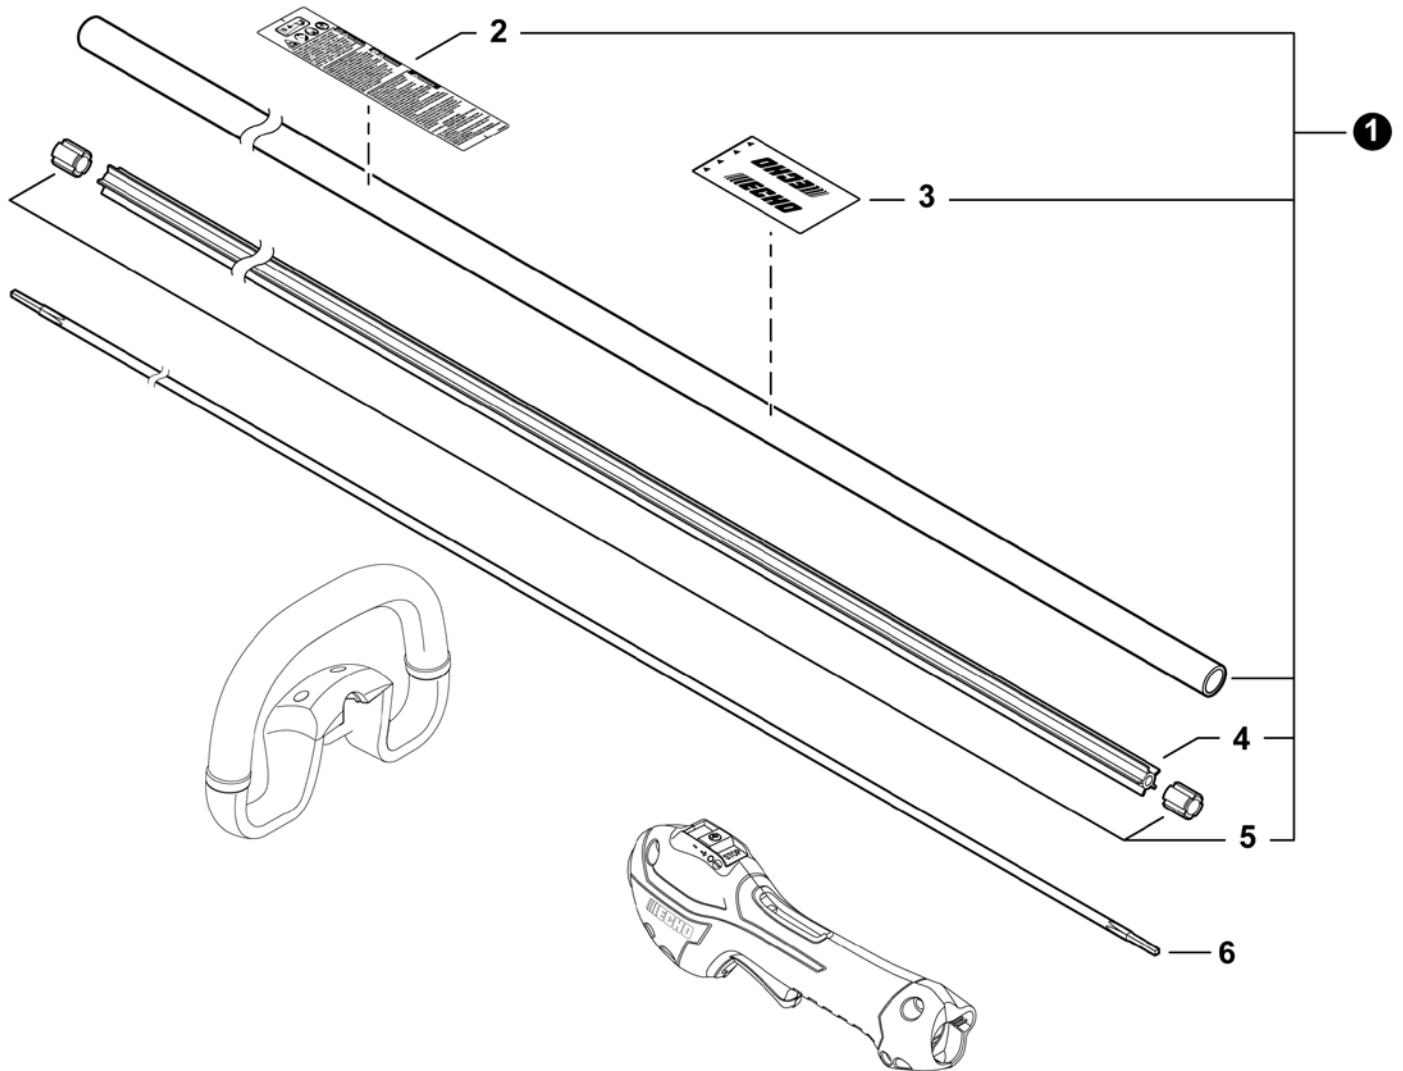

NO.	PART NUMBER	QTY.	DESCRIPTION	DESCRIPCIÓN
1	P021052500	1	MAIN PIPE ASSY	MONTAJE DE TUBO PRINCIPAL
2	X505009800	1	+LABEL - CAUTION	+ETIQUETA DE PRECAUCIÓN
3	X505001930	1	+LABEL - HANDLE LOCATION	+ETIQUETA - UBICACIÓN DEL MANGO
4	C507000430	1	+LINER, FLEXIBLE	+FORRO FLEXIBLE
5	61024644730	2	+STOPPER	+RETENEDOR
6	C506000470	1	DRIVESHAFT - FLEXIBLE	EJE DE MANDO - FLEXIBLE