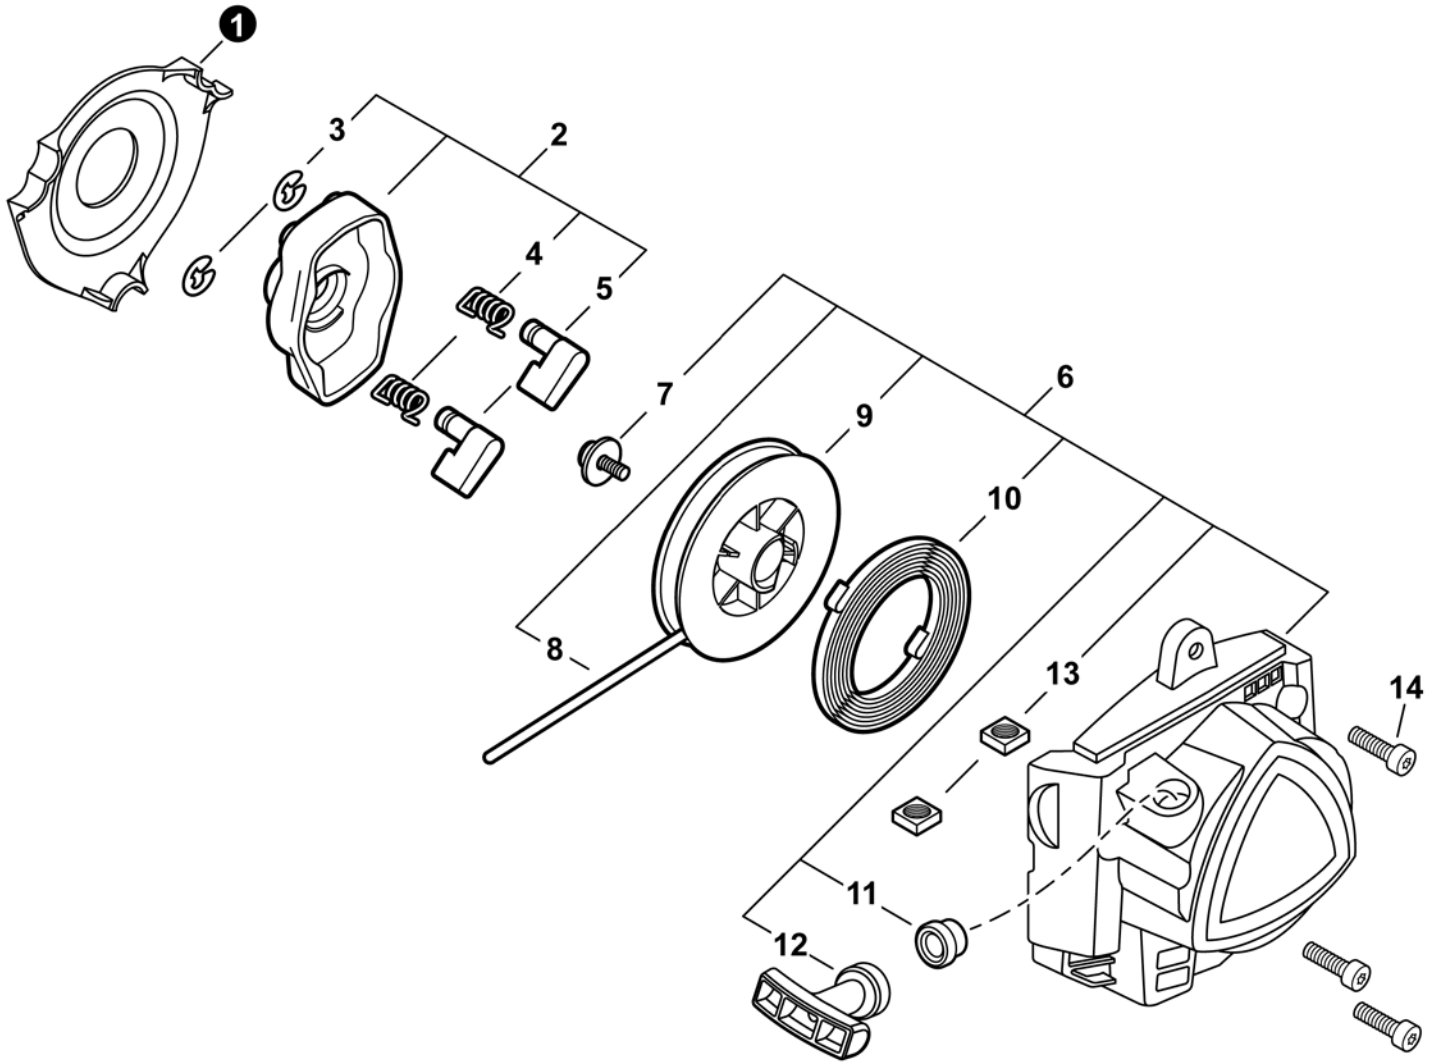

NO.	PART NUMBER	QTY.	DESCRIPTION	DESCRIPCIÓN
1	A127000530	1	COVER, DUST	CUBIERTA ANTIPOLVO
2	A052000100	1	PAWL ASSY, STARTER	MONTAJE DE TRINQUETE
3	P022002100	2	+E-RING 4	+RETENEDOR TIPO "E" 4
4	17723440630	2	+SPRING, RETURN	+RESORTE DE RETORNO
5	17721840630	2	+PAWL, STARTER	+TRINQUETE
6	A051003360	1	STARTER ASSY, RECOIL	MONTAJE DE ARRANCADOR AUTORRETRÁCTIL
7	17723644330	1	+SCREW	+TORNILLO
8	P022051030	1	+ROPE, STARTER	+CUERDA DEL ARRANCADOR
9	17721543130	1	+REEL, ROPE	+CARRETE DE CUERDA
10	17722040630	1	+SPRING, RECOIL	+RESORTE RECULAR
11	P022045770	1	+GUIDE, ROPE	+GUÍA DE CUERDA
12	P022050910	1	+GRIP, STARTER	+AGARRE DEL ARRANCADOR
13	90056550005	2	+NUT - 5 - SQUARE	+TUERCA - 5 - CUADR
14	V805000150	3	BOLT, TORX 5x16	PERNO TORX 5x16