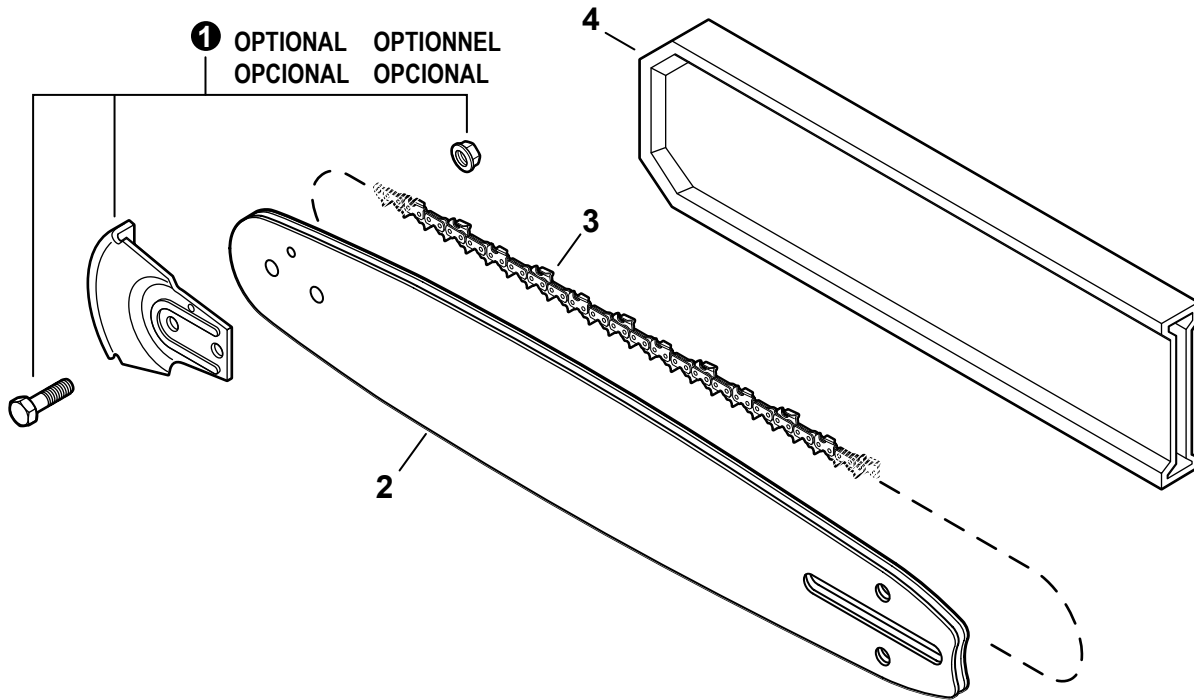

NO.	PART NUMBER	QTY.	DESCRIPTION	DESCRIPCIÓN
1	2893202	1	KICK GUARD™ KIT	PROTECTORAS DE PUNTA DE BARRA
2	18D0AS3864C	1	GUIDE BAR, 18"	BARRA DE GUÍA 45 CM
2	20D0AS3870C	1	GUIDE BAR, 20"	BARRA DE GUÍA 50 CM
2	24D0PS3881C	1	GUIDE BAR, 24"	BARRA DE GUÍA 60 CM
2	24D0AS3884C	1	GUIDE BAR, 24"	BARRA DE GUÍA 60 CM
3	72LPX64CQ	1	SAW CHAIN 18"	CADENA DE SIERRA 45 CM
3	72LPX70CQ	1	SAW CHAIN - 20"	CADENA DE SIERRA 50 CM
3	72LPX81CQ	1	SAW CHAIN - 24"	CADENA DE SIERRA 60 CM
3	72LPX84CQ	1	SAW CHAIN - 24", 0.050 GAUGE, 3/8" PITCH	CADENA DE SIERRA 60 CM, CALIBRE 0.050, PASO 3/8"
4	X490000760	1	SCABBARD 18"	FUNDA 45 CM
4	X490000770	1	SCABBARD 20"	FUNDA 50 CM
4	X490000780	1	SCABBARD 24"	FUNDA 60 CM