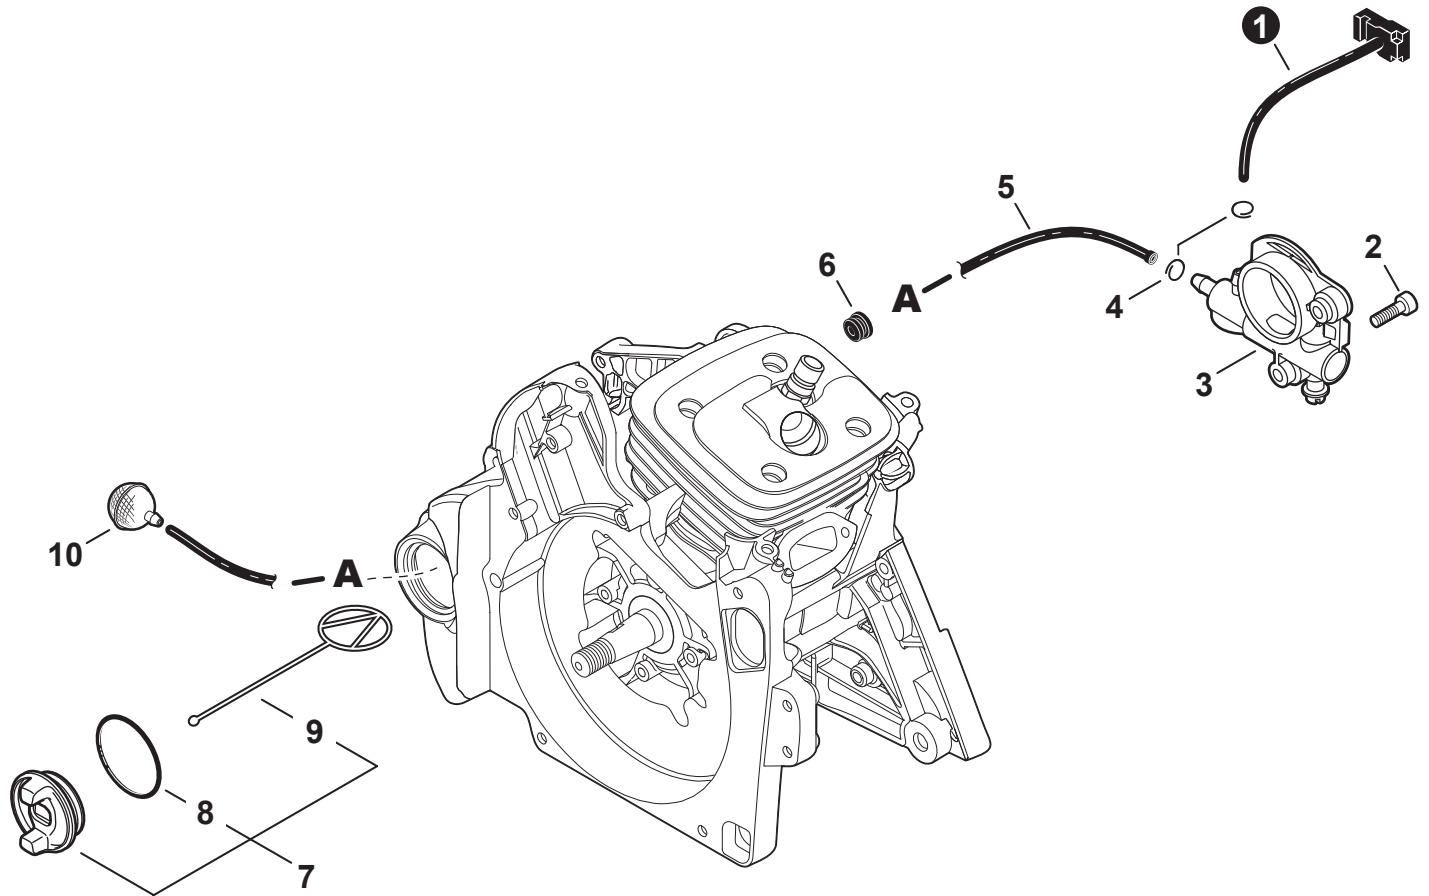

NO.	PART NUMBER	QTY.	DESCRIPTION	DESCRIPCIÓN
1	V470000831	1	PIPE, OIL	TUBO DE ACEITE
2	V804000000	2	BOLT, TORX 4x12	PERNO TORX 4x12
3	C022000053	1	AUTO-OILER ASSY	MONTAJE DE ENGRASADOR AUTOMÁTICO
4	V490001240	2	CLIP 6	SUJETADOR 6
5	43721030831	1	PIPE 3x6x210 BLACK	TUBO 3x6x210 NEGRO
6	13211501462	1	GROMMET	OJAL
7	P100004881	1	CAP ASSY, OIL	MONTAJE DE TAPA DE ACEITE
8	90072020029	1	+O-RING 29	+JUNTA TÓRICA 29
9	A365000050	1	+CONNECTOR, CAP L= 60 MM	+CONECTOR DE TAPA L= 60 MM
10	43620514730	1	FILTER, OIL	FILTRO DE ACEITE