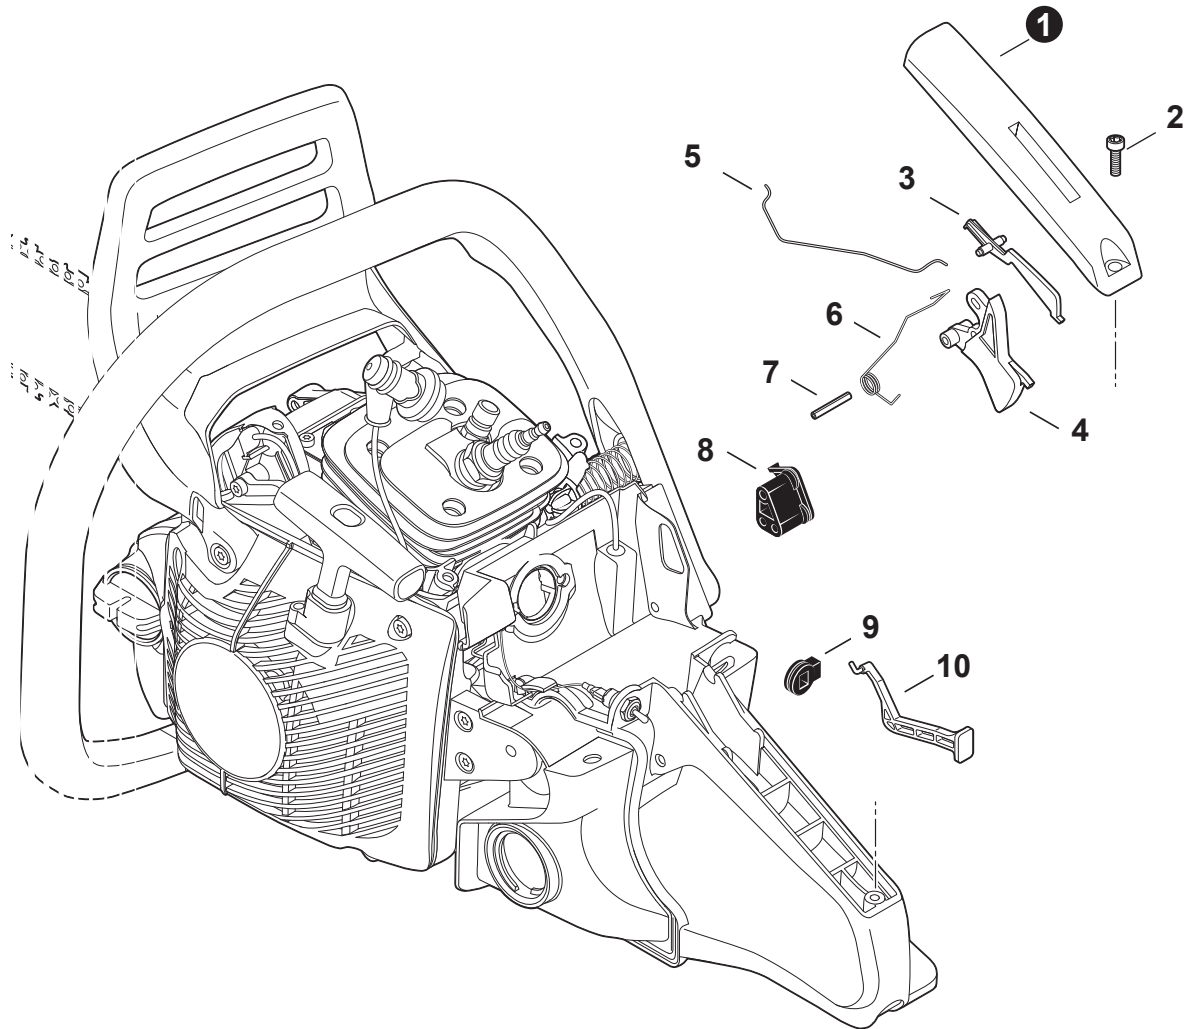

NO.	PART NUMBER	QTY.	DESCRIPTION	DESCRIPCIÓN
1	C411000001	1	COVER, HANDLE	CUBIERTA DE MANGO
2	V804000000	1	BOLT, TORX 4x12	PERNO TORX 4x12
3	17809037930	1	LEVER, THROTTLE LOCKOUT	PALANCA SEGURO DEL ACELERADOR
4	C450000360	1	TRIGGER, THROTTLE	GATILLO DEL ACELERADOR
5	C454000170	1	ROD, THROTTLE	VARILLA ACELERADOR
6	V452000260	1	SPRING, TORSION	RESORTE DE TORSIÓN
7	90034540025	1	PIN, SPRING 4x25 SUS	PASADOR ÉLASTICO 4x25 SUS
8	V131000020	1	GROMMET, NEEDLE	OJAL DE AGUJA
9	V130000030	1	GROMMET, CHOKE	OJAL ESTRANGULADOR
10	A241000172	1	ROD, CHOKE	VARILLA ESTRANGULADOR