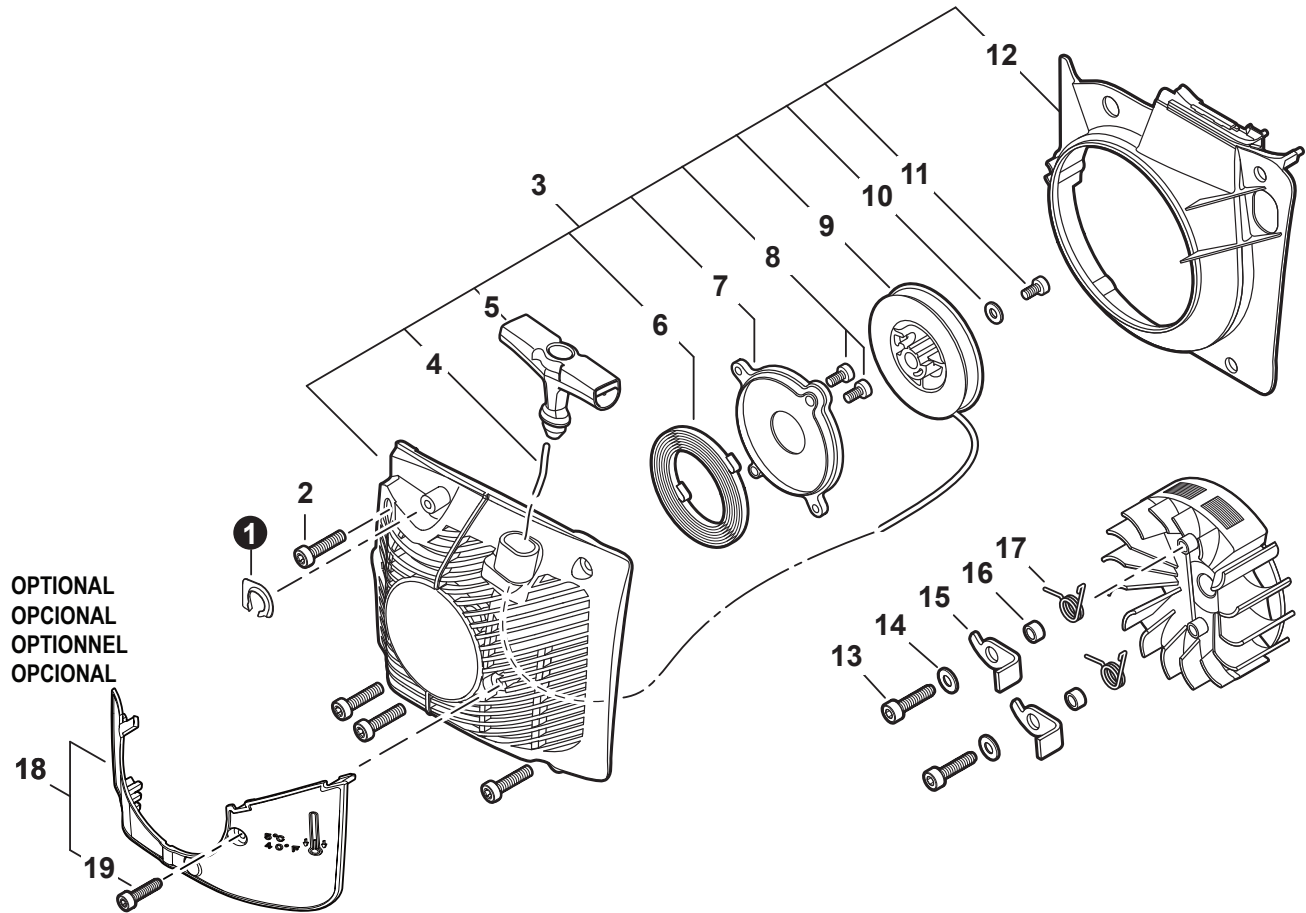

NO.	PART NUMBER	QTY.	DESCRIPTION	DESCRIPCIÓN
1	V150003800	1	PLATE, EYE	PLACA
2	V805000160	4	BOLT, TORX 5x20	PERNO TORX 5x20
3	P200001010	1	STARTER ASSY, RECOIL	MONTAJE DE ARRANCADOR AUTORRETRÁCTIL
4	A509000460	1	+ROPE, STARTER 4x950	+CUERDA DEL ARRANCADOR 4x950
5	A511000300	1	+GRIP, STARTER	+AGARRE DEL ARRANCADOR
6	17722035430	1	+SPRING, RECOIL	+RESORTE RECULAR
7	A503000032	1	+PLATE, STARTER	+PLACA DEL ARRANCADOR
8	V804000000	2	+BOLT, TORX 4x12	+PERNO TORX 4x12
9	A506000112	1	+REEL, ROPE	+CARRETE DE CUERDA
10	17721402830	1	+WASHER 5.2x16x1.0	+ARANDELA 5.2x16x1.0
11	V805000130	1	+BOLT, TORX 5x10	+PERNO TORX 5x10
12	A172000843	1	+COVER, FAN	+CUBIERTA DE VENTILADOR
13	V835000000	2	BOLT, TORX 5x16	PERNO TORX 5x16
14	90060300005	2	WASHER 5.5x12x0.8	ARANDELA 5.5x12x0.8
15	17721819830	2	PAWL, STARTER	TRINQUETE
16	17724704630	2	SPACER 5.2x8x2.1	ESPACIADOR 5.2x8x2.1
17	17723435430	2	SPRING, TORSION	RESORTE DE TORSIÓN
18	P021045730	1	SHIELD KIT - SNOW	KIT DE PROTECTOR DE NIEVE
19	V804000000	1	+BOLT, TORX 4x12	+PERNO TORX 4x12