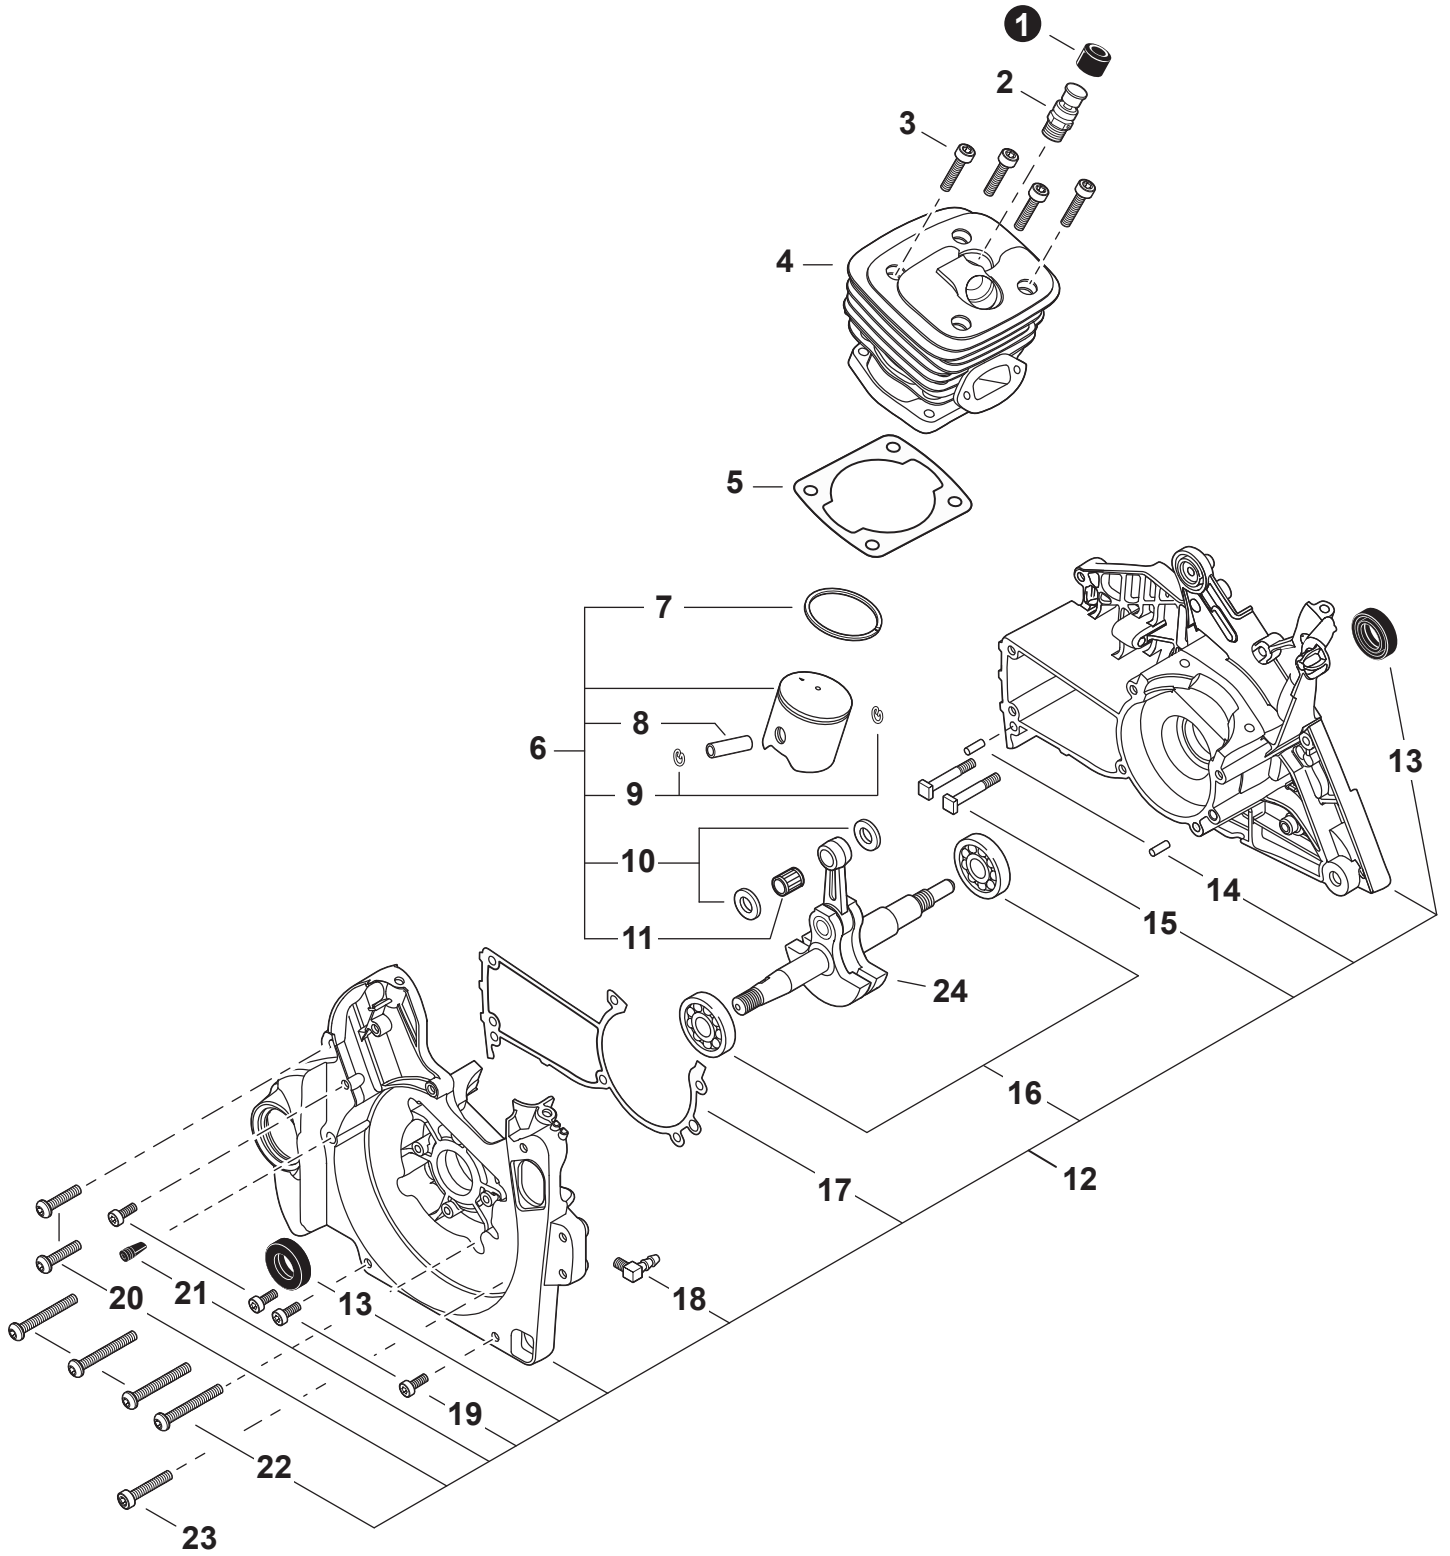

NO.	PART NUMBER	QTY.	DESCRIPTION	DESCRIPCIÓN
1	V141000090	1	COVER, DUST	CUBIERTA ANTIPOLVO
2	A014000110	1	VALVE ASSY, DECOMPRESSION	MONTAJE DE VÁLVULA PURGA
3	V805000220	4	BOLT, TORX 5x25	PERNO TORX 5x25
4	A130002041	1	CYLINDER	CILINDRO
5	V100000270	1	GASKET, CYLINDER	EMPAQUETADURA DE CILINDRO
6	P021038790	1	PISTON KIT	JUEGO DE PISTÓN
7	A101000210	1	+RING, PISTON	+ANILLO DEL PISTÓN
8	V609000010	1	+PIN, PISTON	+PASADOR DEL PISTÓN
9	V580000030	2	+RING, SNAP 11	+ANILLO RETENEDOR 11
10	V308000040	2	+WASHER, THRUST 11	+ARANDELA DE EMPUJE 11
11	V556000000	1	+BEARING, NEEDLE 11	+COJINETE DE AGUJAS 11
12	P200000980	1	CRANKCASE SET	JUEGO DE CÁRTER
13	V508000100	2	+SEAL, OIL 15	+SELLO DE ACEITE 15
14	90033050100	2	+PIN, LOCATING 5x10	+PASADOR DE POSICIONAMIENTO 5x10
15	43301119831	2	+STUD, GUIDE BAR 8	+PERNO PRISIONERO 8
16	9403646202	2	+BEARING, BALL 6202	+COJINETE DE BOLAS 6202
17	V102000060	1	+GASKET, CRANKCASE	+EMPAQUETADURA DE CÁRTER
18	43723914730	1	+CONNECTOR, PIPE	+CONECTOR DE TUBO
19	V805000160	4	+BOLT, TORX 5x20	+PERNO TORX 5x20
20	V805000010	2	+BOLT, TORX 5x20	+PERNO TORX 5x20
21	43611413930	1	+VENT ASSY	+VÁLVULA DE RESPIRADERO
22	V805000020	4	+BOLT, TORX 5x35	+PERNO TORX 5x35
23	V805000170	1	BOLT, TORX 5x25	PERNO TORX 5x25
24	A011001270	1	CRANKSHAFT ASSY	MONTAJE DE CIGÜEÑAL