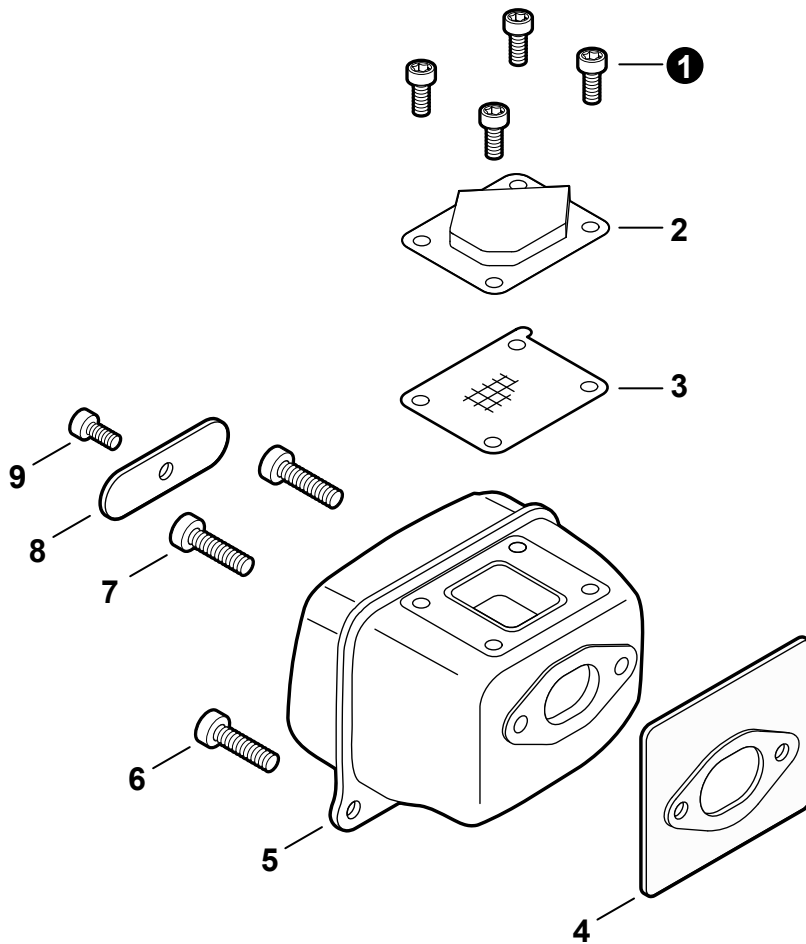

NO.	PART NUMBER	QTY.	DESCRIPTION	DESCRIPCIÓN
1	V804000030	4	BOLT, TORX 4x8	PERNO TORX 4x8
2	A031000020	1	GUIDE, EXHAUST	GUÍA DE ESCAPE
3	A310000100	1	SCREEN, SPARK ARRESTER	SUPRESOR DE CHISPAS
4	V104002150	1	GASKET, EXHAUST	EMPAQUETADURA DE ESCAPE
5	A300001571	1	MUFFLER	SILENCIADOR
6	V855000000	2	BOLT, TORX 5x20	PERNO TORX 5x20
7	V805000210	2	BOLT, TORX 5x20	PERNO TORX 5x20
8	A301000030	1	PLATE, MUFFLER	PLACA DEL SILENCIADOR
9	V804000030	1	BOLT, TORX 4x8	PERNO TORX 4x8