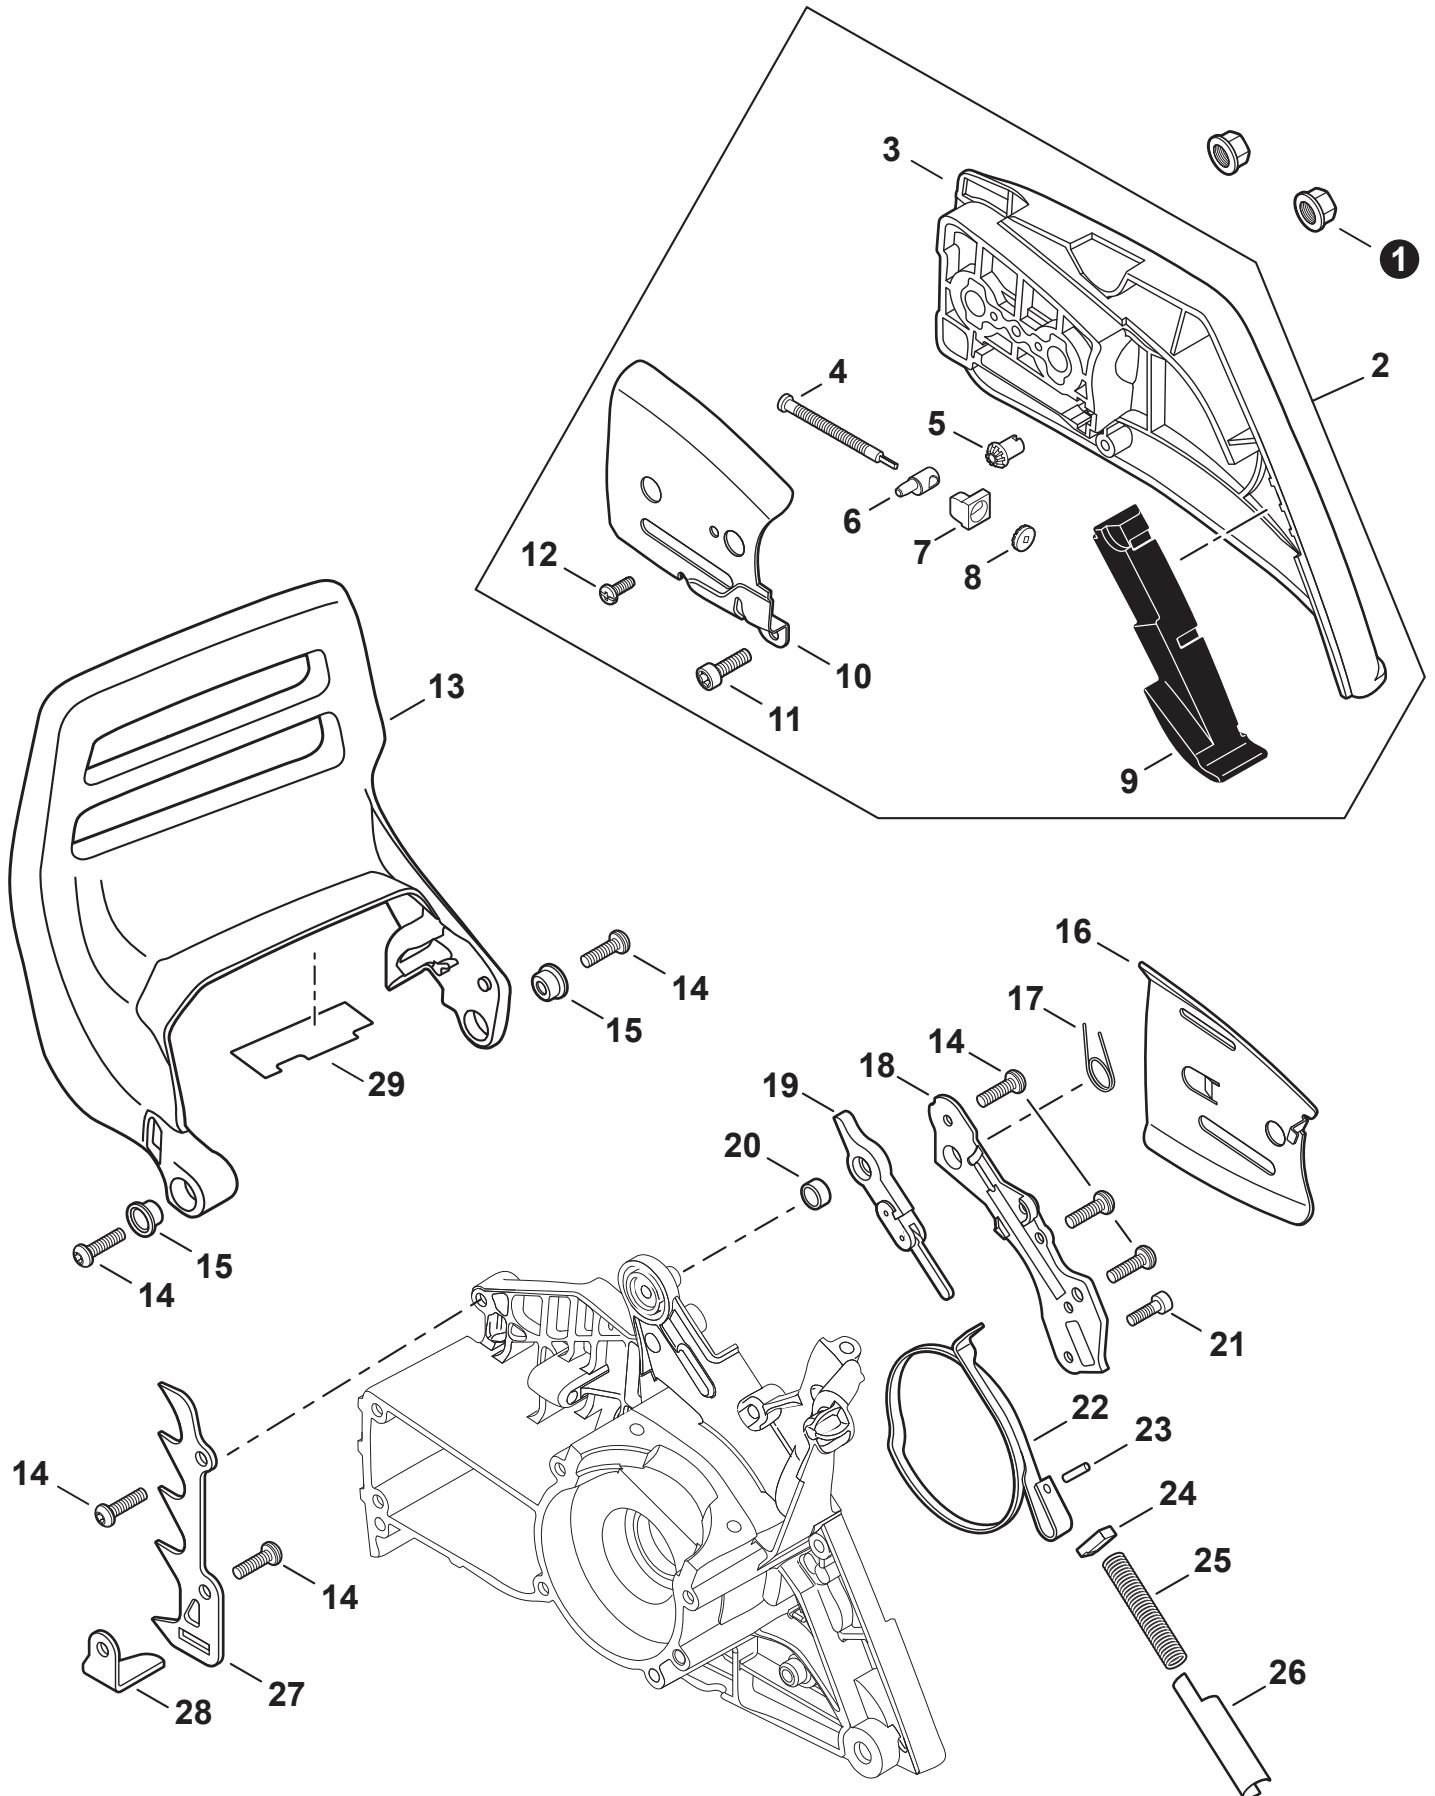

NO.	PART NUMBER	QTY.	DESCRIPTION	DESCRIPCIÓN
1	V265000200	2	NUT, FLANGE M8x1.25	TUERCA-BRIDA M8x1.25
2	P021050780	1	GUARD KIT, SPROCKET	JUEGO DE PROTECTOR, RUEDA DENTADA
3	C300000413	1	+GUARD, SPROCKET	+CUBIERTA DEL PIÑÓN
4	V203002140	1	+SCREW, CHAIN TENSION 63 MM	+TORNILLO DEL TENSOR DE CADENA 63 MM
5	V651001040	1	+GEAR, BEVEL	+ENGRANAJE CÓNICO
6	C309000160	1	+TENSIONER, CHAIN	+TENSOR DE CADENA
7	V355000800	1	+COLLAR 8	+COLLAR 8
8	V651001050	1	+GEAR, BEVEL	+ENGRANAJE CÓNICO
9	C302000090	1	+CUSHION	+AMORTIGUADOR
10	C305000101	1	+PLATE, GUIDE - OUTER	+PLACA GUÍA - EXTERNO
11	V804000000	1	+BOLT, TORX 4x12	+PERNO TORX 4x12
12	90024103006	1	+SCREW 3x6	+TORNILLO 3x6
13	C320000183	1	LEVER, BRAKE	PALANCA DE FRENO
14	V805000000	7	BOLT, TORX 5x16	PERNO TORX 5x16
15	V356000440	2	COLLAR 10	COLLAR 10
16	C305000111	1	PLATE, GUIDE - INNER	PLACA GUÍA - INTERNA
17	V452000400	1	SPRING, TORSION	RESORTE DE TORSIÓN
18	C345000283	1	COVER, BRAKE	CUBIERTA DE FRENO
19	C334000111	1	CONNECTOR, BRAKE	CONECTOR DE FRENO
20	V356000470	1	SPACER 12x10xT: 1.0	ESPACIADOR 12x10xT: 1.0
21	V804000000	1	BOLT, TORX 4x12	PERNO TORX 4x12
22	C328000121	1	BAND, BRAKE	BANDA DE FRENO
23	9305030098	1	PIN, SPRING 3x9.8	PASADOR ELÁSTICO 3x9.8
24	V376000450	1	GUIDE	GUÍA
25	V450000740	1	SPRING, COMPRESSION 12x70.5	RESORTE DE COMPRESIÓN 12x70.5
26	C603000220	1	PLATE, SIDE	PLACA LATERAL
27	C304000280	1	SPIKE, BUMPER	PARAGOLPES CON PÚAS
28	C310000010	1	CATCHER, CHAIN	CAPTOR DE CADENA
29	V341000131	1	SHIELD, HEAT 75x27x0.15	PROTECTOR TÉRMICO 75x27x0.15