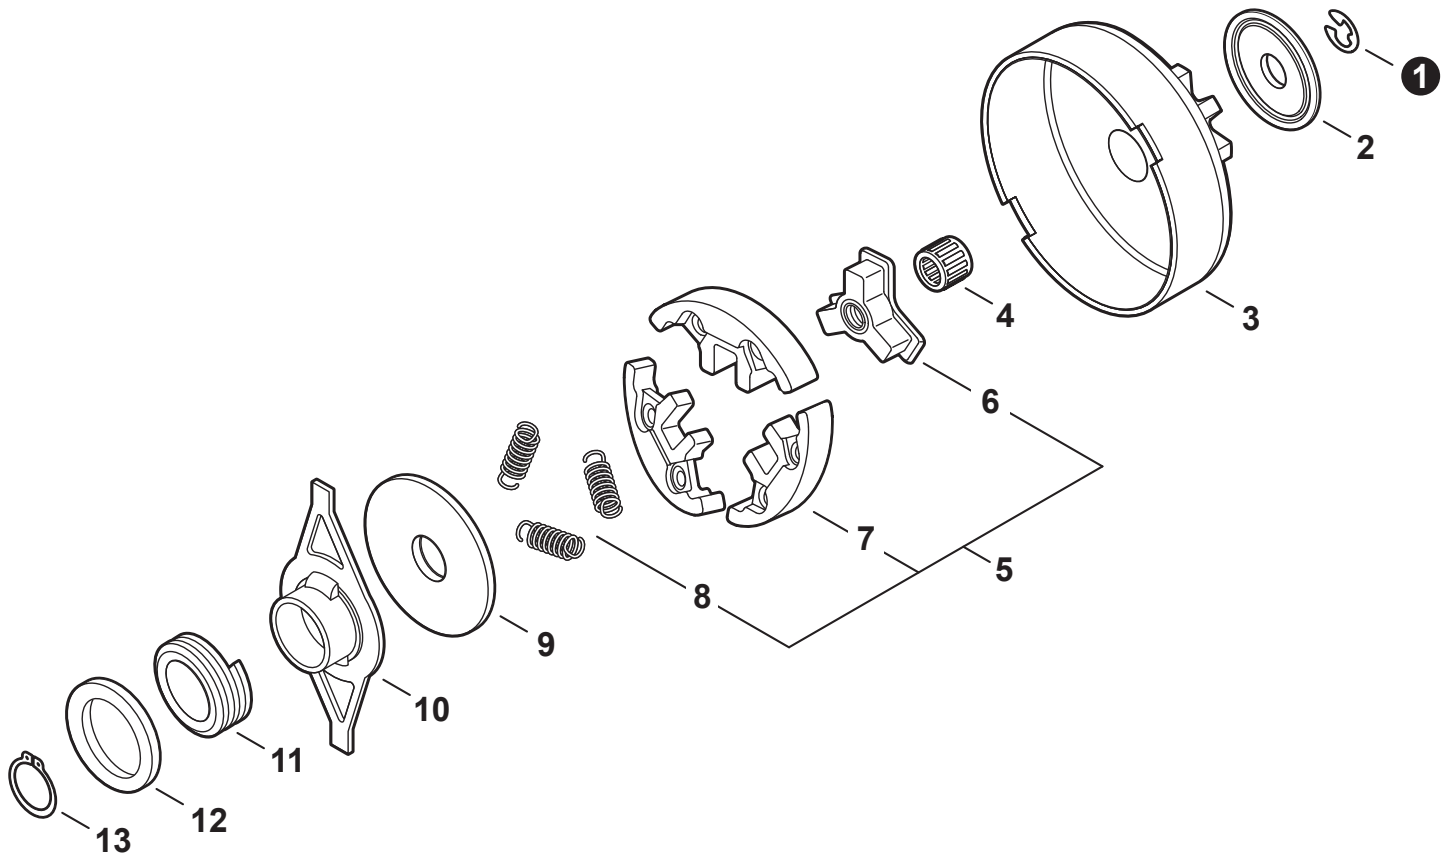

NO.	PART NUMBER	QTY.	DESCRIPTION	DESCRIPCIÓN
1	V583000440	1	E-RING 8.1	RETENEDOR TIPO "E" 8.1
2	V307000510	1	WASHER 10	ARANDELA 10
3	A556001580	1	DRUM, CLUTCH	TAMBOR DE EMBRAGUE
4	V555000010	1	BEARING, NEEDLE 10	COJINETE DE AGUJAS 10
5	A056000221	1	CLUTCH ASSY	MONTAJE DE EMBRAGUE
6	A552000110	1	+HUB, CLUTCH	+CUBO DEL EMBRAGUE
7	P021007051	1	+CLUTCH SHOE SET (3PCS)	+JUEGO DE ZAPATA DE EMBRAGUE (CANTIDAD 3)
8	V451000500	3	+SPRING, TENSION	+RESORTE DE TENSION
9	A551000110	1	PLATE, CLUTCH	PLACA DE EMBRAGUE
10	V358000090	1	COLLAR 15x19x73	COLLAR 15x19x73
11	V652000050	1	GEAR, WORM	ENGRANAJE DE TORNILLO SIN FIN
12	V311000090	1	WASHER 15.5x22.5x0.5	ARANDELA 15.5x22.5x0.5
13	90070100015	1	RING, RETAINING 15	ANILLO DE RETENCIÓN 15