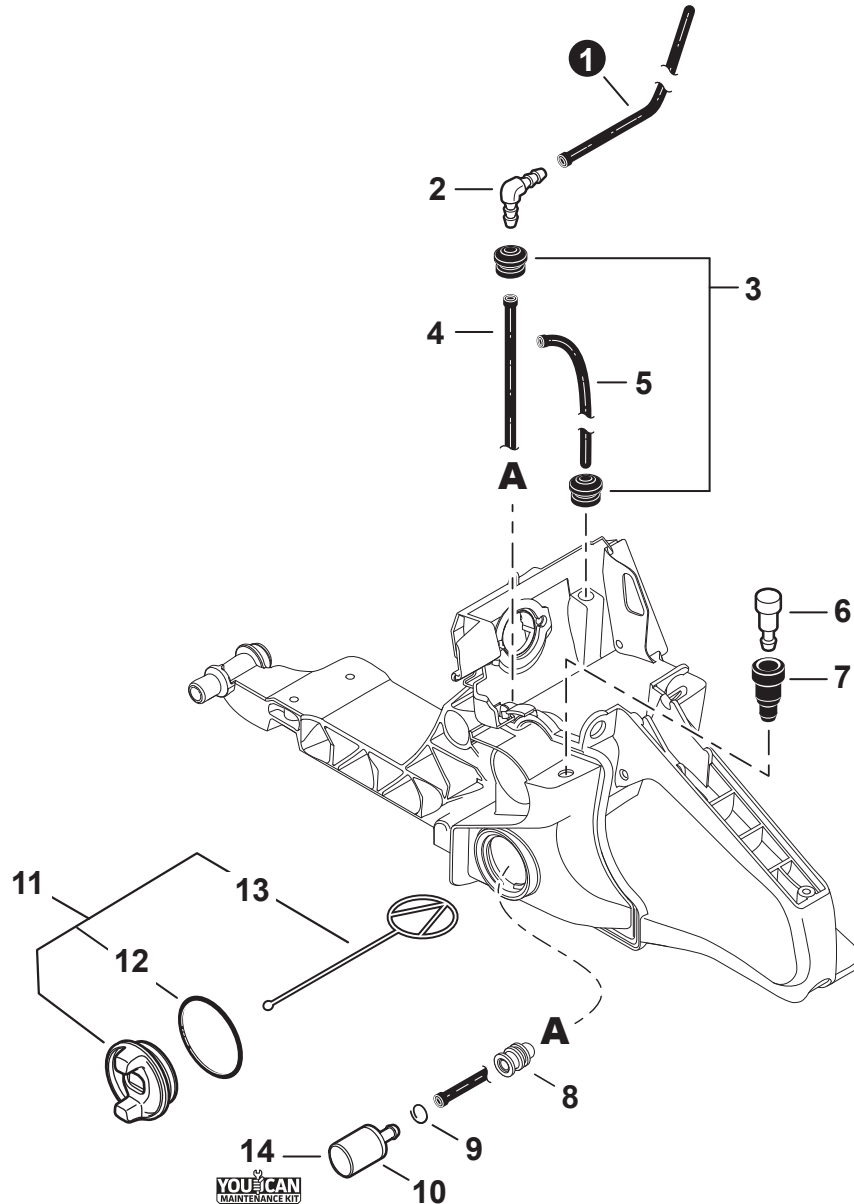

NO.	PART NUMBER	QTY.	DESCRIPTION	DESCRIPCIÓN
1	V471003861	1	PIPE, FUEL 3x6x135	TUBO DE COMBUSTIBLE 3x6x135
2	V186000500	1	CONNECTOR, PIPE	CONECTOR DE TUBO
3	13211501462	2	GROMMET	OJAL
4	V471000601	1	PIPE, FUEL 3x5x120 BLACK	TUBO DE COMBUSTIBLE 3x5x120 NEGRO
5	13011030831	1	PIPE, IMPULSE 3x6(8)x160	TUBO DE IMPULSO 3x6(8)x160
6	13130056431	1	VENT ASSY	VÁLVULA DE RESPIRADERO
7	A359000001	1	GROMMET, VENT	OJAL DE VÁLVULA
8	A413000190	1	BOOT	BOTA
9	V490001240	1	CLIP 6	SUJETADOR 6
10	A369000460	1	FILTER, FUEL	FILTRO DE COMBUSTIBLE
11	P100004891	1	CAP ASSY, FUEL	MONTAJE DE TAPA DE COMBUSTIBLE
12	V581000600	1	+O-RING 29	+JUNTA TÓRICA 29
13	A365000050	1	+CONNECTOR, CAP L= 60 MM	+CONECTOR DE TAPA L= 60 MM
14	90167Y	1	TUNE-UP KIT - YOUCAN™	JUEGO DE PUESTA A PUNTO - YOUCAN™