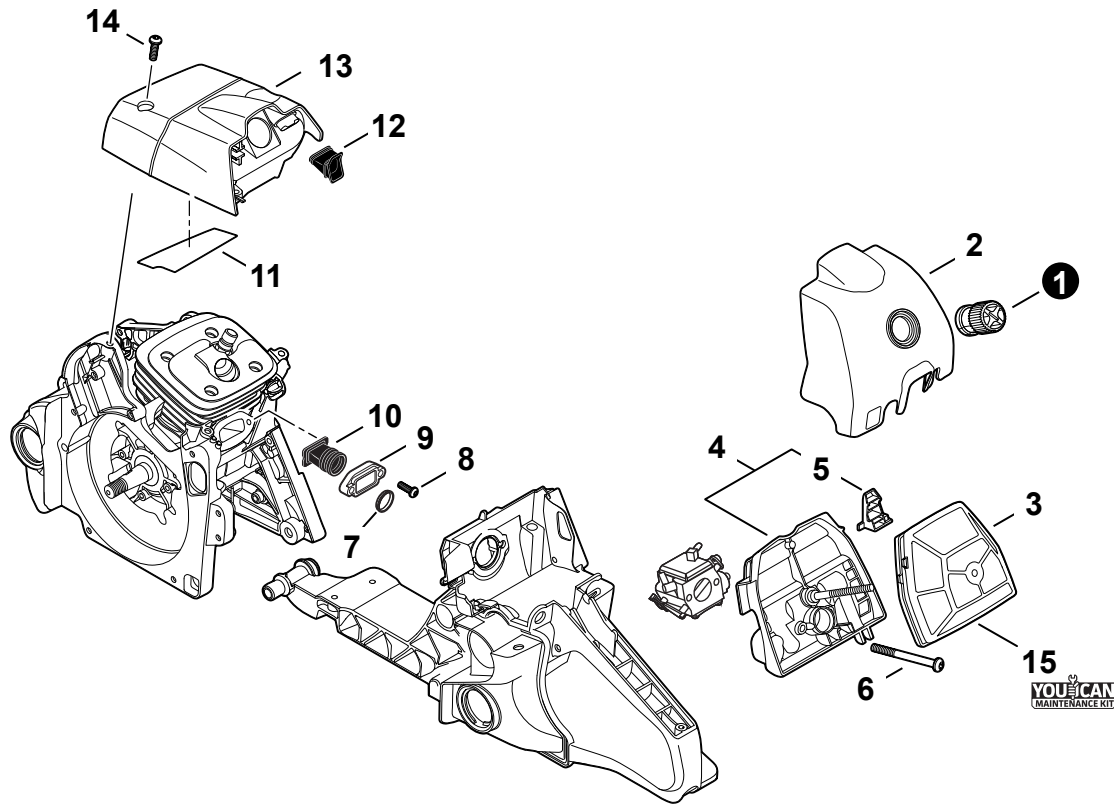

**ACCESORIOS OPCIONALES**

Bolso de transporte	103942147
Funda 30-50.8cm	99988801595
ToughChest-20 estuche	99988801210
Kit de afilado para cadena	99988800724

**EQUIPO DE SEGURIDAD**

Protección de los oídos	99988801520
Casco de seguridad	99988801500
Chaparreras - Mandil 91cm	99988801300
Chaparreras - Mandil 102cm	99988801301
Chaparreras 91cm	99988801302
Chaparreras 102cm	99988801303

**59.8 cc**

**SERIAL NUMBER**  
 NÚMERO DE SERIE

**C98512001001 - C98512999999**

**ECHO, INCORPORATED**  
 400 Oakwood Road, Lake Zurich, Illinois 60047  
 WWW.ECHO-USA.COM

<b>Table of Contents</b> .....	<b>2</b>	<b>Handles</b> .....	<b>13</b>
Tabla de Contenido		Mangos	
<b>Intake</b> .....	<b>3</b>	<b>Chain Brake</b> .....	<b>14</b>
Admisión		Freno de cadena	
<b>Engine</b> .....	<b>4</b>	<b>Chain Brake</b> .....	<b>15</b>
Motor		Freno de cadena	
<b>Engine</b> .....	<b>5</b>	<b>Throttle Control</b> .....	<b>16</b>
Motor		Control del Acelerador	
<b>Carburetor</b> .....	<b>6</b>	<b>Clutch</b> .....	<b>17</b>
Carburador		Embrague	
<b>Carburetor</b> .....	<b>7</b>	<b>Chain, Guide Bar</b> .....	<b>18</b>
Carburador		Cadena, Guía de barra	
<b>Exhaust</b> .....	<b>8</b>	<b>Labels</b> .....	<b>19</b>
Escape		Etiquetas	
<b>Recoil Starter</b> .....	<b>9</b>	<b>Tools</b> .....	<b>20</b>
Arrancador Autorretráctil		Herramientas	
<b>Ignition</b> .....	<b>10</b>	<b>Maintenance Kits</b> .....	<b>20</b>
Encendido		Juegos de mantenimiento	
<b>Fuel System</b> .....	<b>11</b>	<b>Bulk Pipe</b> .....	<b>20</b>
Sistema de combustible		Tubo al por mayor	
<b>Oil System</b> .....	<b>12</b>	<b>Bulk Starter Rope</b> .....	<b>20</b>
Sistema de aceite		Cuerda del arrancador al por mayor	