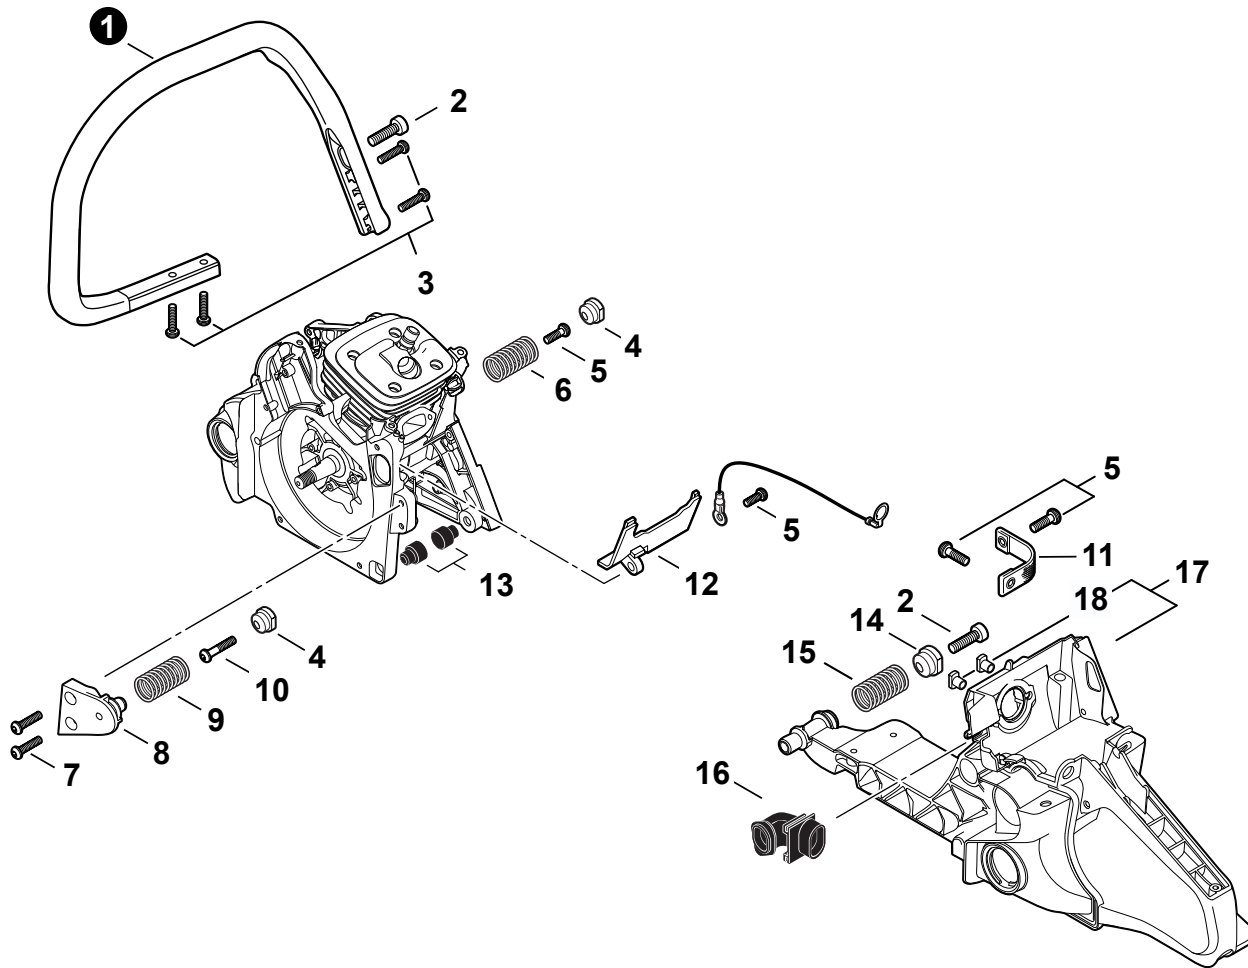

NO.	PART NUMBER	QTY.	DESCRIPTION	DESCRIPCIÓN
1	V150003800	1	PLATE, EYE	PLACA
2	V805000160	4	BOLT, TORX 5x20	PERNO TORX 5x20
3	<b>P200001010</b>	1	<b>STARTER ASSY, RECOIL</b>	<b>MONTAJE DE ARRANCADOR AUTORRETRÁCTIL</b>
4	A509000460	1	+ROPE, STARTER 4x950	+CUERDA DEL ARRANCADOR 4x950
5	A511000300	1	+GRIP, STARTER	+AGARRE DEL ARRANCADOR
6	17722035430	1	+SPRING, RECOIL	+RESORTE RECULAR
7	A503000032	1	+PLATE, STARTER	+PLACA DEL ARRANCADOR
8	V804000000	2	+BOLT, TORX 4x12	+PERNO TORX 4x12
9	A506000112	1	+REEL, ROPE	+CARRETE DE CUERDA
10	17721402830	1	+WASHER 5.2x16x1.0	+ARANDELA 5.2x16x1.0
11	V805000130	1	+BOLT, TORX 5x10	+PERNO TORX 5x10
12	A172000843	1	+COVER, FAN	+CUBIERTA DE VENTILADOR
13	V835000000	2	BOLT, TORX 5x16	PERNO TORX 5x16
14	90060300005	2	WASHER 5.5x12x0.8	ARANDELA 5.5x12x0.8
15	17721819830	2	PAWL, STARTER	TRINQUETE
16	17724704630	2	SPACER 5.2x8x2.1	ESPACIADOR 5.2x8x2.1
17	17723435430	2	SPRING, TORSION	RESORTE DE TORSIÓN
18	<b>P021045730</b>	1	<b>SHIELD KIT - SNOW</b>	<b>KIT DE PROTECTOR DE NIEVE</b>
19	V804000000	1	+BOLT, TORX 4x12	+PERNO TORX 4x12

NO.	PART NUMBER	QTY.	DESCRIPTION	DESCRIPCIÓN
1	V470000831	1	PIPE, OIL	TUBO DE ACEITE
2	V804000000	2	BOLT, TORX 4x12	PERNO TORX 4x12
3	C022000053	1	AUTO-OILER ASSY	MONTAJE DE ENGRASADOR AUTOMÁTICO
4	V490001240	2	CLIP 6	SUJETADOR 6
5	43721030831	1	PIPE 3x6x210 BLACK	TUBO 3x6x210 NEGRO
6	13211501462	1	GROMMET	OJAL
7	<b>P100004881</b>	1	<b>CAP ASSY, OIL</b>	<b>MONTAJE DE TAPA DE ACEITE</b>
8	90072020029	1	+O-RING 29	+JUNTA TÓRICA 29
9	A365000050	1	+CONNECTOR, CAP L= 60 MM	+CONECTOR DE TAPA L= 60 MM
10	43620514730	1	FILTER, OIL	FILTRO DE ACEITE