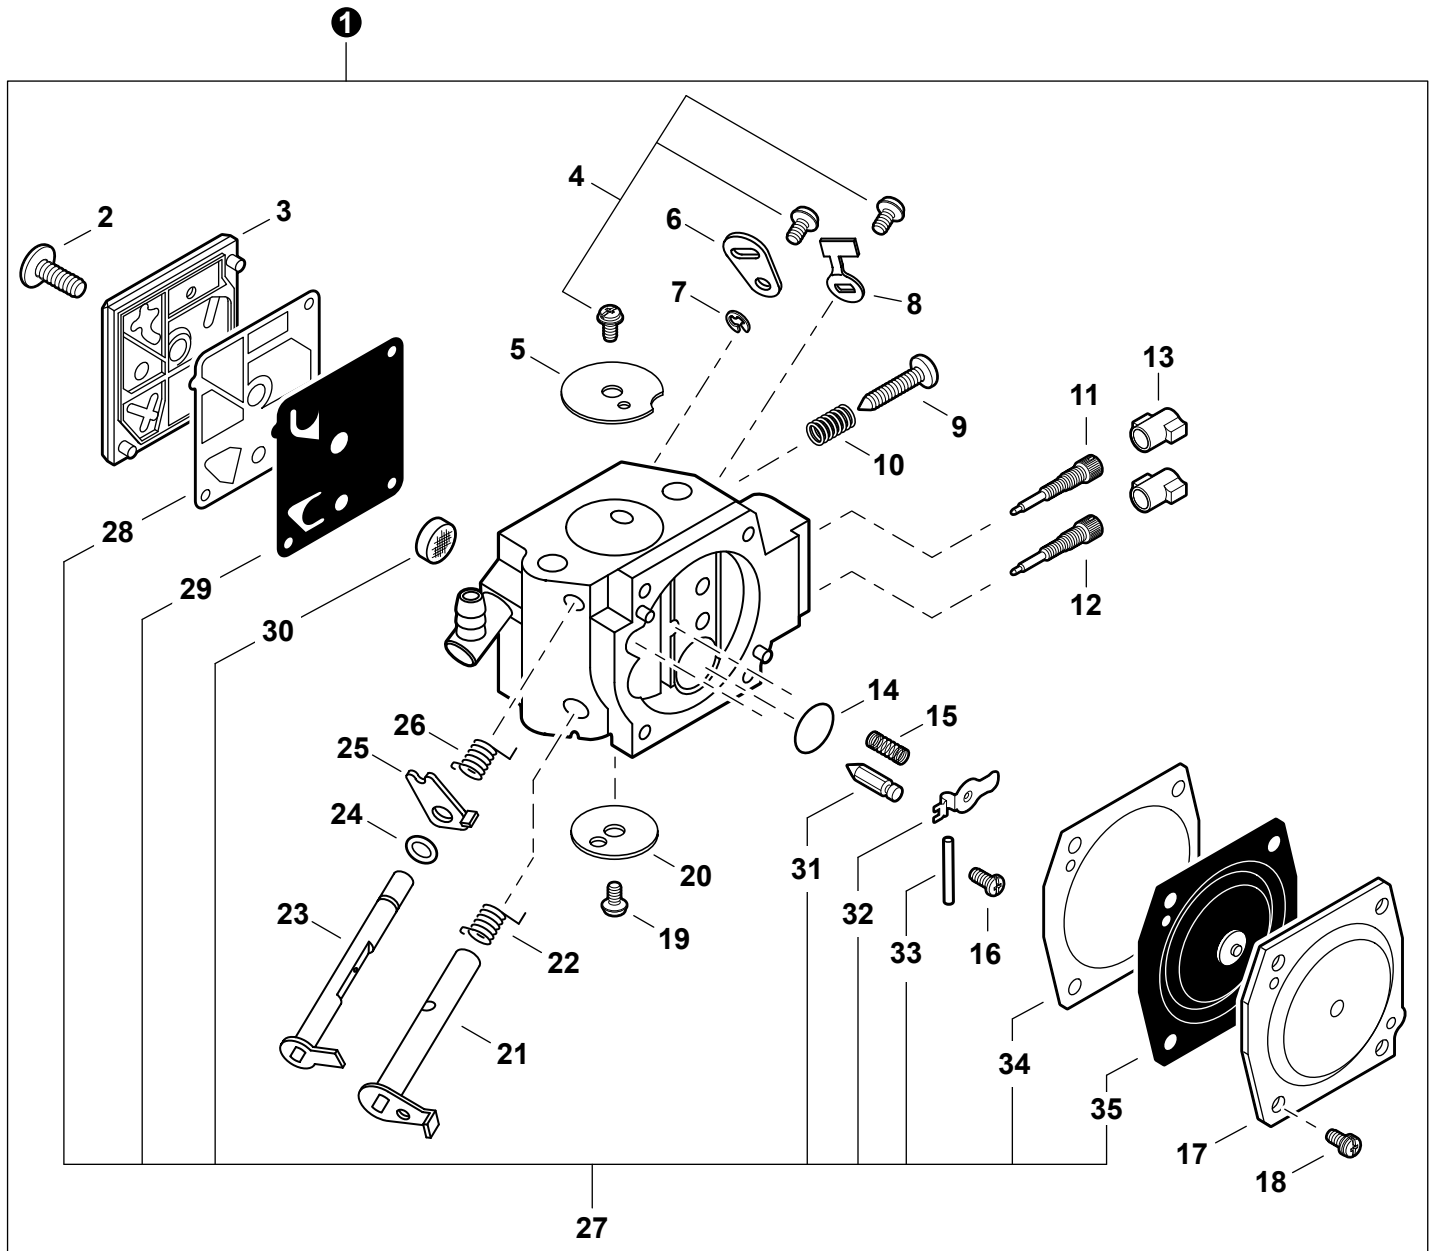

NO.	PART NUMBER	QTY.	DESCRIPTION	DESCRIPCIÓN
1	A021001662	1	CARBURETOR HDA-268B	CARBURADOR HDA-268A
2	12311016130	1	+SCREW	+TORNILLO
3	P003006440	1	+COVER, FUEL PUMP	+TAPA DE LA BOMBA DE COMBUSTIBLE
4	12311438830	3	+SCREW	+TORNILLO
5	12311616130	1	+VALVE, THROTTLE	+VÁLVULA DEL ACELERADOR
6	P003002300	1	+LEVER, CHOKE	+PALANCA DE ESTRANGULADOR
7	12312715030	1	+E-RING	+RETENEDOR TIPO "E"
8	12315630830	1	+STOP, THROTTLE	+ALTO DEL ACELERADOR
9	12313404260	1	+SCREW, IDLE ADJUST	+TORNILLO PARA AJUSTAR EL RALENTI
10	12313304260	1	+SPRING, IDLE ADJUST	+RESORTE PARA AJUSTAR EL RALENTÍ
11	12312032631	1	+NEEDLE, HIGH SPEED	+AGUJA DE REGULACION ALTA (H)
12	12311802261	1	+NEEDLE, MIXTURE	+AGUJA DE REGULACION
13	P003000010	2	+CAP, LIMITER	+PROTECTOR DE TORNILLO
14	12314610631	1	+PLUG, WELCH	+TAPÓN WELCH
15	12312232630	1	+SPRING	+RESORTE
16	P003005400	1	+SCREW	+TORNILLO
17	12314217330	1	+COVER, METERING DIAPHRAGM	+TAPA DE DIAFRAGMA DE MEDICIÓN
18	12313002960	4	+SCREW	+TORNILLO
19	P003002380	1	+SCREW	+TORNILLO
20	12313216130	1	+VALVE, THROTTLE	+VÁLVULA DEL ACELERADOR
21	P003002280	1	+SHAFT, THROTTLE	+EJE DEL ACELERADOR
22	P003000560	1	+SPRING, THROTTLE RETURN	+RESORTE DEL ACELERADOR
23	P003002290	1	+SHAFT, CHOKE	+EJE DEL ESTRANGULADOR
24	12314926030	1	+WASHER	+ARANDELA
25	P003000620	1	+LEVER, FAST IDLE	+PALANCA DE RALENTÍ RÁPIDO
26	P003000610	1	+SPRING, CHOKE RETURN	+RESORTE RETORNADOR ESTRANGULADOR
27	P033000000	1	+REPAIR KIT	+JUEGO DE REPARACIÓN
28		1	++GASKET, FUEL PUMP	++EMPAQUETADURA DE LA BOMBA DE COMBUSTIBLE
29		1	++DIAPHRAGM, FUEL PUMP	++DIAFRAGMA DE LA BOMBA DE COMBUSTIBLE
30		1	++SCREEN, FUEL INLET	++MALLA FILTRADORA
31		1	++VALVE, INLET NEEDLE	++VÁLVULA REGULADORA
32		1	++LEVER, METERING	++PALANCA DE MEDICIÓN
33		1	++PIN, METERING LEVER	++PASADOR DE PALANCA DE MEDICIÓN
34		1	++GASKET, METERING DIAPHRAGM	++EMPAQUETADURA DE DIAFRAGMA DE MEDICIÓN
35		1	++DIAPHRAGM, METERING	++DIAFRAGMA DE MEDICIÓN