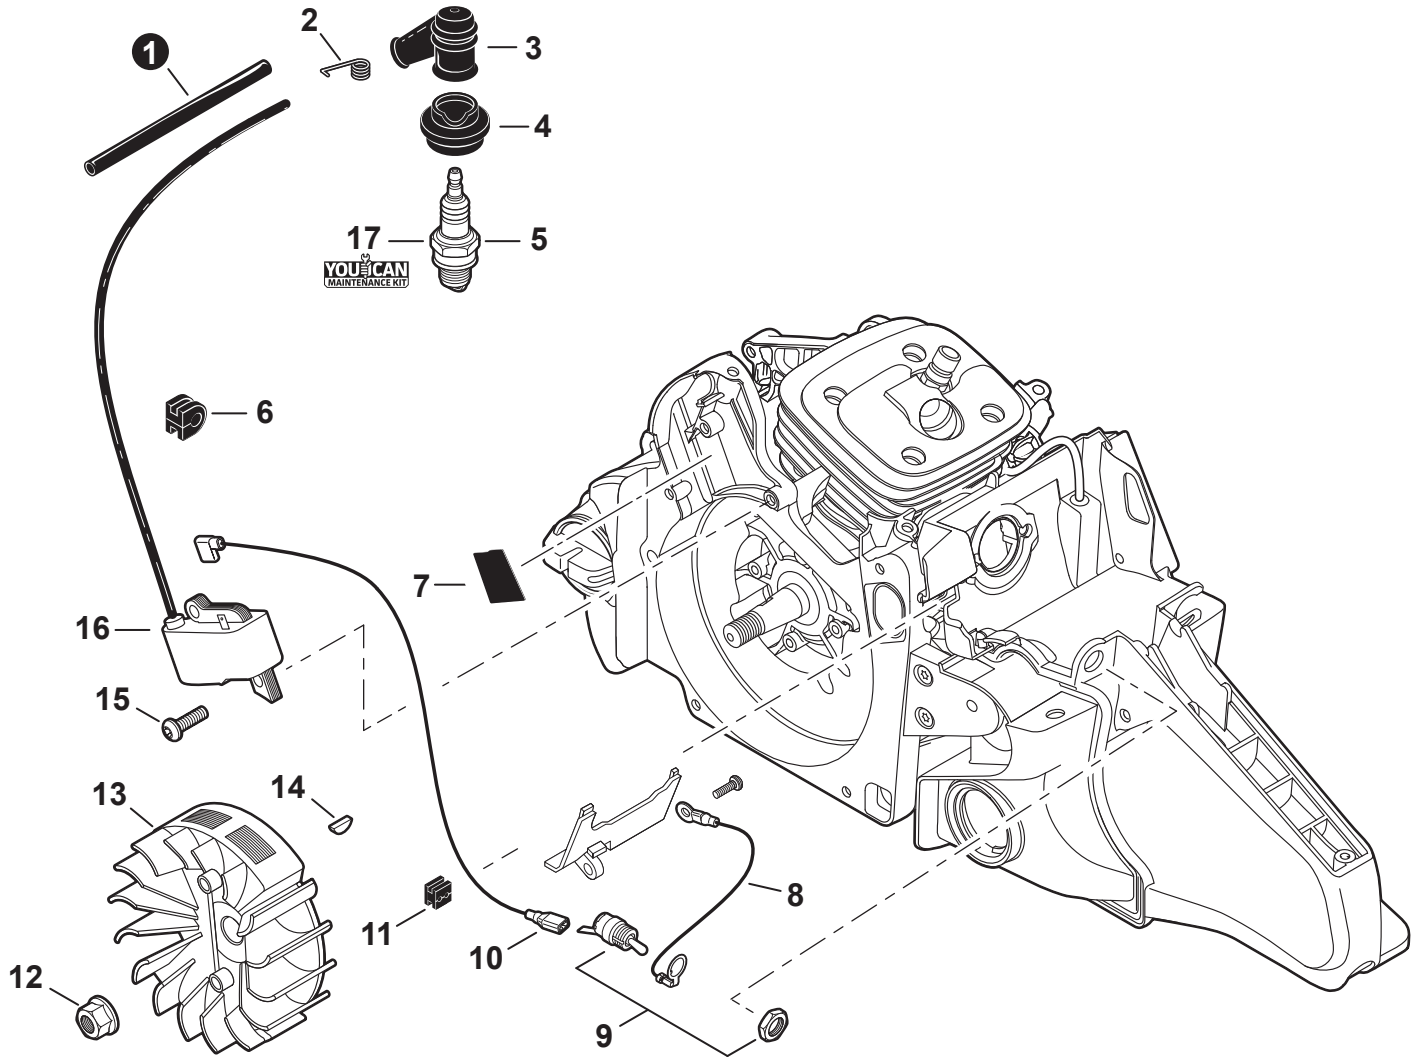

NO.	PART NUMBER	QTY.	DESCRIPTION	DESCRIPCIÓN
1	V475004130	1	TUBE, IGNITION COIL 6x7.2x70	TUBO BOBINA DE ENCENDIDO 6x7.2x70
2	A426000010	1	TERMINAL, SPARK PLUG	TERMINAL DE BUJÍA
3	A427000013	1	CAP, SPARK PLUG	TAPA DE BUJÍA
4	A429000040	1	SEAL, SPARK PLUG	SELLO DE BUJÍA
5	A425000000	1	SPARK PLUG - BPMR8Y	BUJÍA - BPMR8Y
6	15611004920	1	GROMMET	OJAL
7	V376001780	1	CUSHION	AMORTIGUADOR
8	V485001101	1	LEAD - GROUND L= 170	CABLE DE TIERRA L= 170
9	A440001190	1	SWITCH, ON-OFF	INTERRUPTOR DE ENCENDIDO-APAGADO
10	V485001091	1	LEAD - IGNITION L= 280	CABLE DE ENCENDIDO L= 280
11	15011404920	1	GROMMET, LEAD	OJAL DE CABLE CONDUCTOR
12	90051500008	1	NUT, FLANGE M8	TUERCA-BRIDA M8
13	A409000360	1	FLYWHEEL	VOLANTE
14	10014230830	1	KEY, WOODRUFF	CHAVETA WOODRUFF
15	V805000000	2	BOLT, TORX 5x16	PERNO TORX 5x16
16	A411001340	1	COIL, IGNITION	BOBINA DE ENCENDIDO
17	90167Y	1	TUNE-UP KIT - YOUCAN™	JUEGO DE PUESTA A PUNTO - YOUCAN™