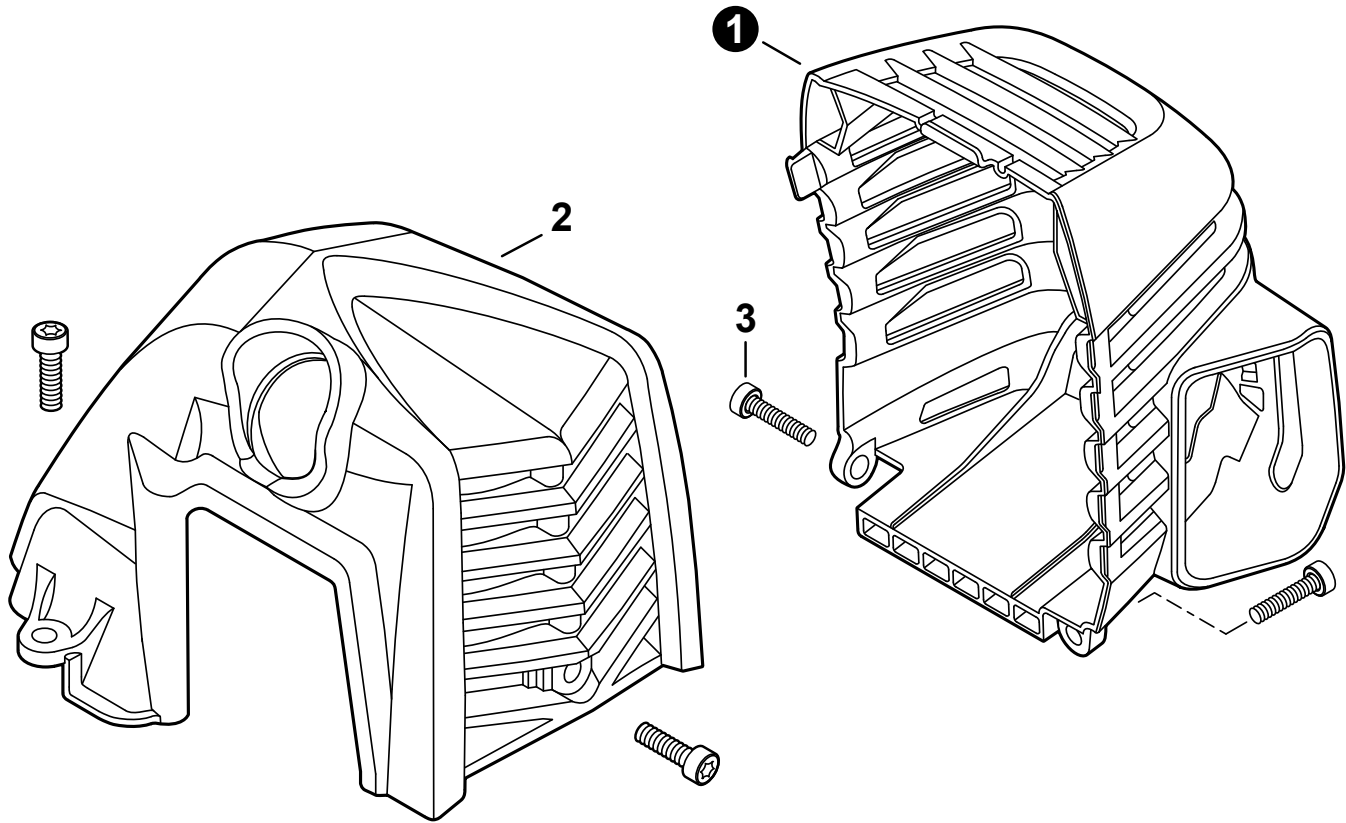

Barra de guía - 30cm (0.043" galga) ..12A4CD3744C

Cadena - 30cm (0.043" galga)90PX44CQ

**PARTS CATALOG
LISTA DE PIEZAS**

**PPT-2620H
Power Pruner®**

Podadora de Extensión

25.4 cc

SERIAL NUMBER
NÚMERO DE SERIE

E60515001001 - E60515999999

ECHO INCORPORATED

400 Oakwood Road, Lake Zurich, Illinois 60047

WWW.ECHO-USA.COM

©2024 ECHO Incorporated. All Rights Reserved

P/N 99922205048
REVISED 04/15/24

Engine Cover	3	Control Handle	15
Cubierta del Motor		Mango de Control	
Engine	4	Main Pipe - Lower	16
Motor		Tubo Principal - Inferior	
Engine	5	Main Pipe - Upper	17
Motor		Tubo Principal - Superior	
Carburetor	6	Gear Case	18
Carburador		Caja de Engranajes	
Carburetor	7	Gear Case	19
Carburador		Caja de Engranajes	
Intake	8	Shoulder Strap	20
Admisión		Correa de hombro	
Exhaust	9	Labels	21
Escape		Etiquetas	
Ignition	10	Guide Bar, Saw Chain, Scabbard	22
Encendido		Barra Guía, Cadena, Funda	
Starter	11	Tools	22
Arrancador		Herramientas	
Fuel System	12	Maintenance Kits	23
Sistema de combustible		Juegos de mantenimiento	
Fan Case	13	Bulk Pipe	23
Carcasa del Ventilador		Tubo al por mayor	
Main Pipe	14	Bulk Starter Rope	23
Tubo Príncipe		Cuerda del arrancador al por mayor	