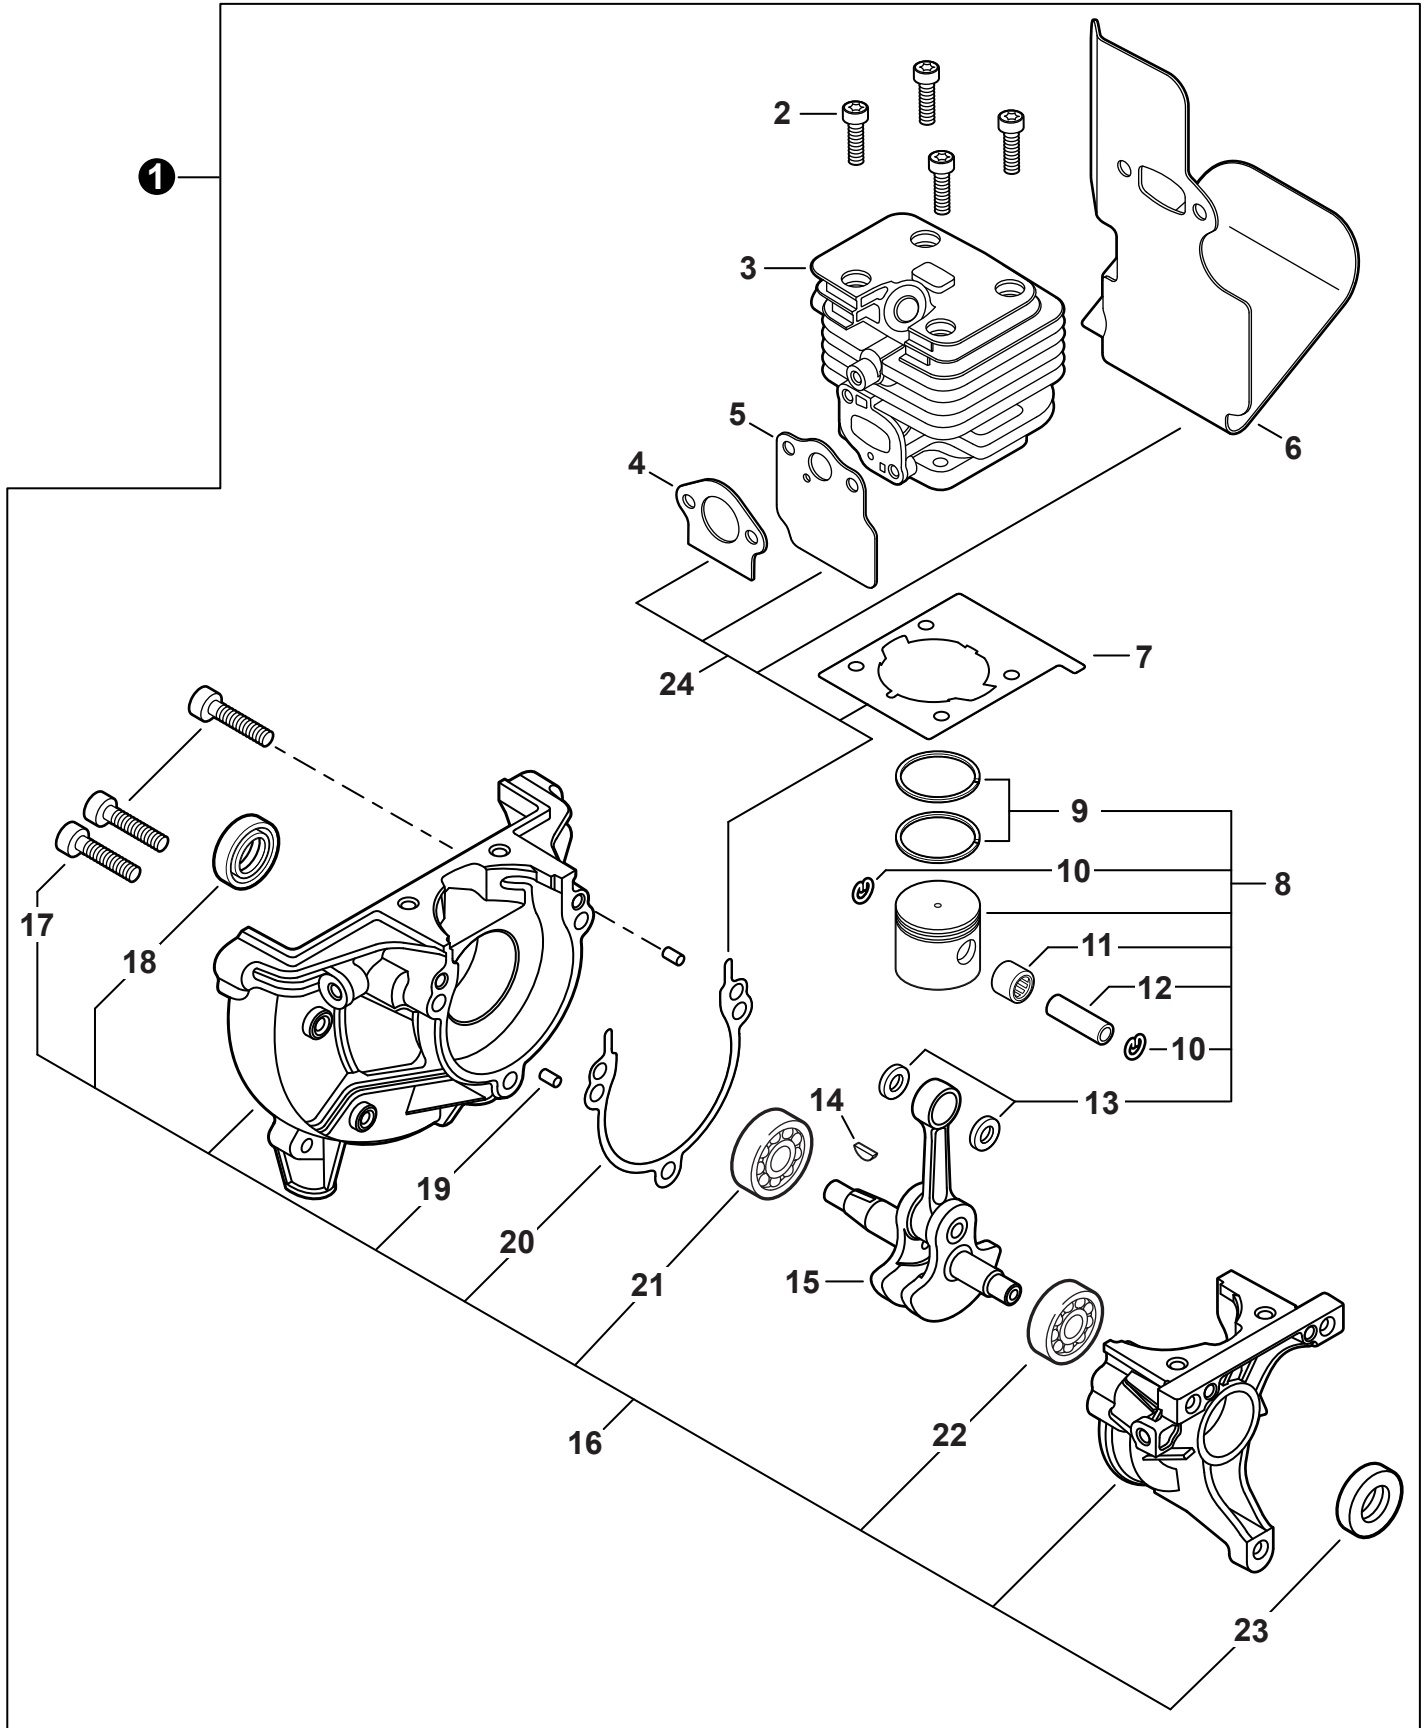

Barra de guía - 30cm (0.043" galga) ..12A4CD3744C

Cadena - 30cm (0.043" galga)90PX44CQ

**PARTS CATALOG
LISTA DE PIEZAS**

**PPT-2620H
Power Pruner®**

Podadora de Extensión

25.4 cc

SERIAL NUMBER
NÚMERO DE SERIE

NO.	PART NUMBER	QTY.	DESCRIPTION	DESCRIPCIÓN
1	A320001200	1	COVER, MUFFLER	CUBIERTA DEL SILENCIADOR
2	A160003280	1	COVER, ENGINE	CUBIERTA DE MOTOR
3	V835000010	4	BOLT, TORX 5x12	PERNO TORX 5x12

NO.	PART NUMBER	QTY.	DESCRIPTION	DESCRIPCIÓN
1	SB1118	1	SHORT BLOCK	BLOQUE CORTO
2	V805000210	4	+BOLT, TORX 5x20	+PERNO TORX 5x20
3	A130002330	1	+CYLINDER	+CILINDRO
4	V103001900	1	+GASKET, INTAKE	+EMPAQUETADURA DE ADMISIÓN
5	V103001890	1	+HEAT SHIELD, INTAKE	+PROTECTOR TÉRMICO DEL ADMISIÓN
6	V104002310	1	+HEAT SHIELD, EXHAUST	+PROTECTOR TÉRMICO DEL ESCAPE
7	V100000840	1	+GASKET, CYLINDER	+EMPAQUETADURA DE CILINDRO
8	P021050840	1	+PISTON KIT	+JUEGO DE PISTÓN
9	A101000010	2	++RING, PISTON	++ANILLO DEL PISTÓN
10	10001503931	2	++RING, SNAP	++ANILLO RETENEDOR
11	V554000020	1	++BEARING, NEEDLE 9	++COJINETE DE AGUJAS 9
12	10001335430	1	++PIN, PISTON	++PASADOR DEL PISTÓN
13	10001453630	2	++WASHER, THRUST	++ARANDELA DE EMPUJE
14	10014212330	1	+KEY, WOODRUFF	+CHAVETA WOODRUFF
15	A011001460	1	+CRANKSHAFT ASSY	+MONTAJE DE CIGÜEÑAL
16	P021050850	1	+CRANKCASE KIT	+JUEGO DE CÁRTER
17	V805000220	3	++BOLT, TORX 5x25	++PERNO TORX 5x25
18	10021242031	1	++SEAL, OIL 12	++SELLO DE ACEITE 12
19	90033040080	2	++PIN, LOCATING 4x8	++PASADOR DE POSICIONAMIENTO 4x8
20	V102000300	1	++GASKET, CRANKCASE	++EMPAQUETADURA DE CÁRTER
21	90080036001	1	++BEARING, BALL 6001	++COJINETE DE BOLAS 6001
22	90081036000	1	++BEARING, BALL	++COJINETE DE BOLAS
23	V503000040	1	++SEAL, OIL 10	++SELLO DE ACEITE 10
24	P021051540	1	GASKET KIT: ENGINE, INTAKE, EXHAUST	JUEGO DE EMPAQUETADURA - MOTOR, ADMISIÓN, ESCAPE