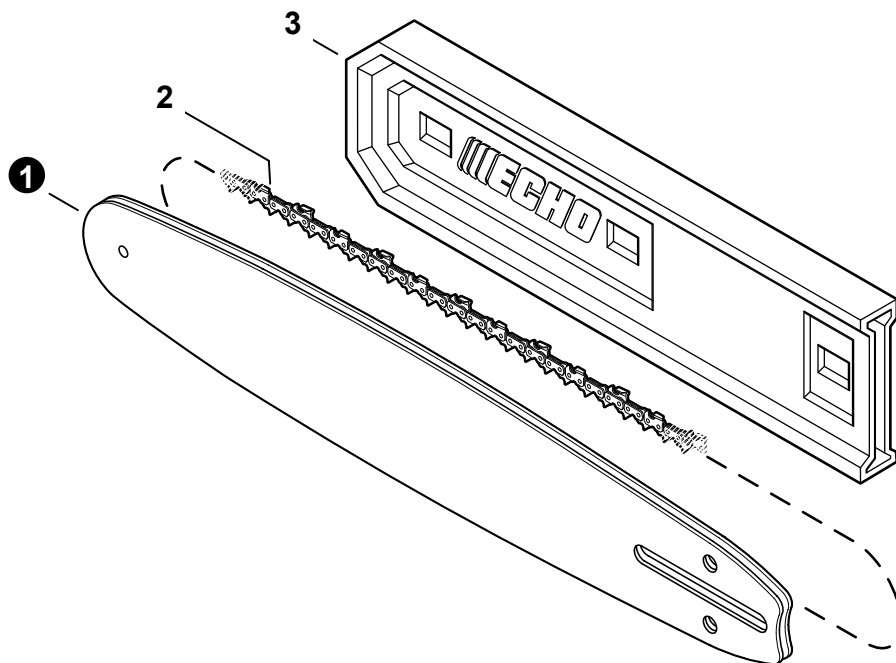

NO.	PART NUMBER	QTY.	DESCRIPTION	DESCRIPCIÓN
1A	10A0CD3739C	1	GUIDE BAR, 10" 0.050" GA	BARRA DE GUÍA 25 CM 0.050" GA
1B	10A4CD3739C	1	GUIDE BAR, 10" 0.043" GA	BARRA DE GUÍA 25 CM 0.043" GA
1C	12A0CD3744C	1	GUIDE BAR, 12" 0.050" GA	BARRA DE GUÍA 30 CM 0.050" GA
1D	12A4CD3744C	1	GUIDE BAR, 12" 0.043" GA	BARRA DE GUÍA 30 CM 0.043" GA
2A	91VXL39CQ	1	SAW CHAIN 10" 0.050" GA	CADENA DE SIERRA 25 CM 0.050" GA
2B	90PX39CQ	1	SAW CHAIN 10" 0.043" GA	CADENA DE SIERRA 25 CM 0.043" GA
2C	91VXL44CQ	1	SAW CHAIN 12" 0.050" GA	CADENA DE SIERRA 30 CM 0.050" GA
2D	90PX44CQ	1	SAW CHAIN 12" 0.043" GA	CADENA DE SIERRA 30 CM 0.043" GA
3	X490001030	1	SCABBARD 10"	FUNDA 25 CM
3	X490001040	1	SCABBARD 12"	FUNDA 30 CM