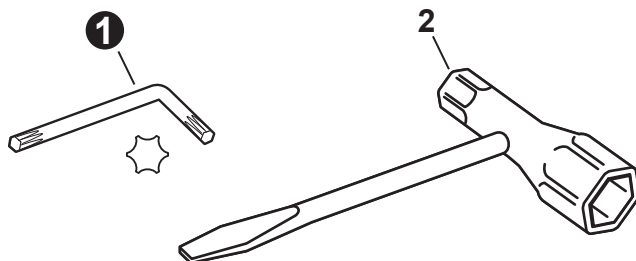

Tools

Herramientas

NO.	PART NUMBER	QTY.	DESCRIPTION	DESCRIPCIÓN
1	X605000060	1	WRENCH, T27 80x30	LLAVE T27 80x30
2	X601000030	1	T-WRENCH 10x16 MM	LLAVE EN T 10x16 MM