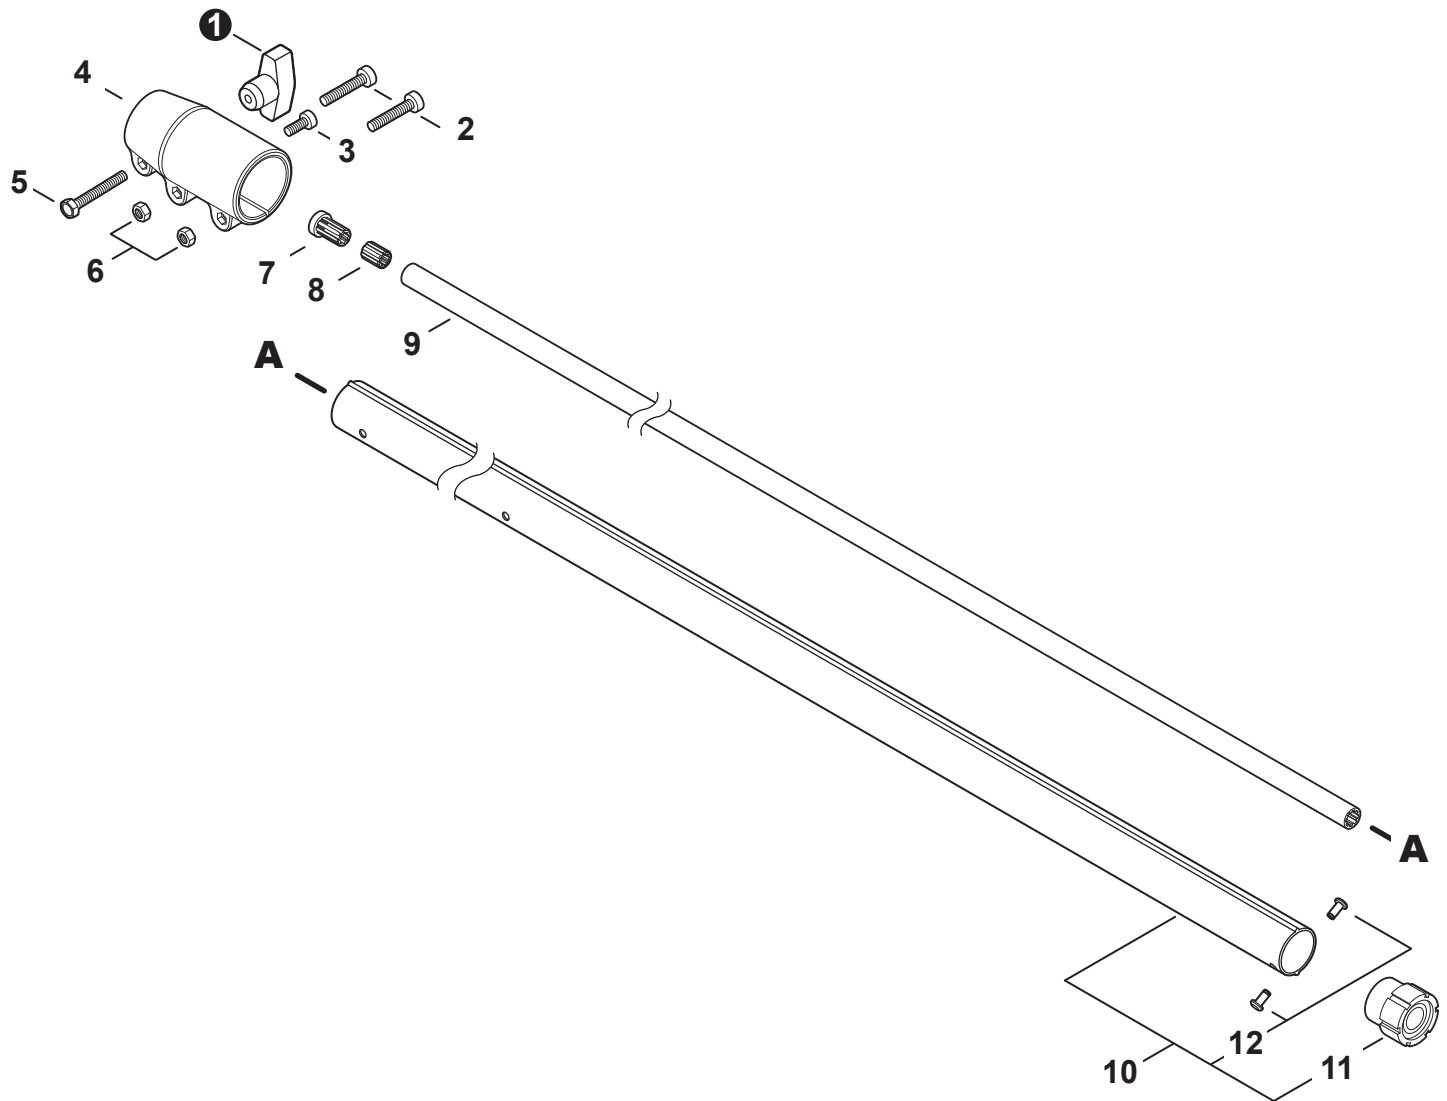

NO.	PART NUMBER	QTY.	DESCRIPTION	DESCRIPCIÓN
1	V299000660	1	THUMBSCREW	TORNILLO DE OREJETAS
2	V805000160	2	BOLT, TORX 5x20	PERNO TORX 5x20
3	V805000140	1	BOLT, TORX 5x12	PERNO TORX 5x12
4	C510000280	1	COUPLING, MAIN PIPE	ACOPLAMIENTO DE TUBO PRINCIPAL
5	90010006025	1	BOLT 6x25	PERNO 6x25
6	90050000005	2	NUT M5	TUERCA M5
7	C509000080	1	SOCKET - OUTER	CAVIDAD - EXTERIOR
8	C509000090	1	SOCKET - INNER	CAVIDAD - INTERIOR
9	C504000360	1	DRIVESHAFT - UPPER	EJE DE MANDO - SUPERIOR
10	C050003130	1	MAIN PIPE ASSY - BLACK	MONTAJE DE TUBO PRINCIPAL - NEGRO
11	C503000080	1	+HOLDER ASSY, BEARING	+MONTAJE DE SOPORTE DE COJINETE
12	89001122360	2	+RIVET	+REMACHE