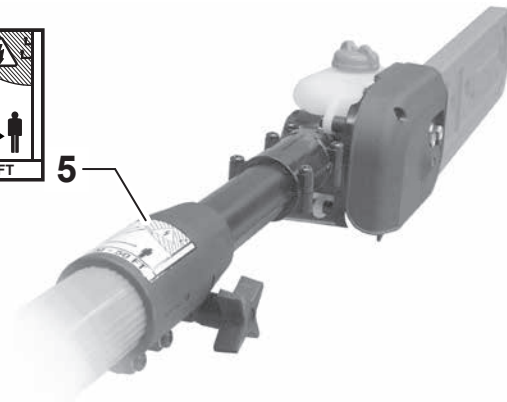

NO.	PART NUMBER	QTY.	DESCRIPTION	DESCRIPCIÓN
1	89033252730	1	LABEL - CHOKE	ETIQUETA DEL ESTRANGULADOR
2	X532004980	1	LABEL - SPARK PLUG - CMR7H	ETIQUETA DE BUJÍA CMR7H
3	X503014600	1	LABEL - MODEL PPT-2620H	ETIQUETA MODELO PPT-2620H
4	X547003150	1	LABEL - RECOIL STARTER - PPT-2620H	ETIQUETA ARRANCADOR - PPT-2620H
5	X505002372	1	LABEL - CAUTION	ETIQUETA DE PRECAUCIÓN