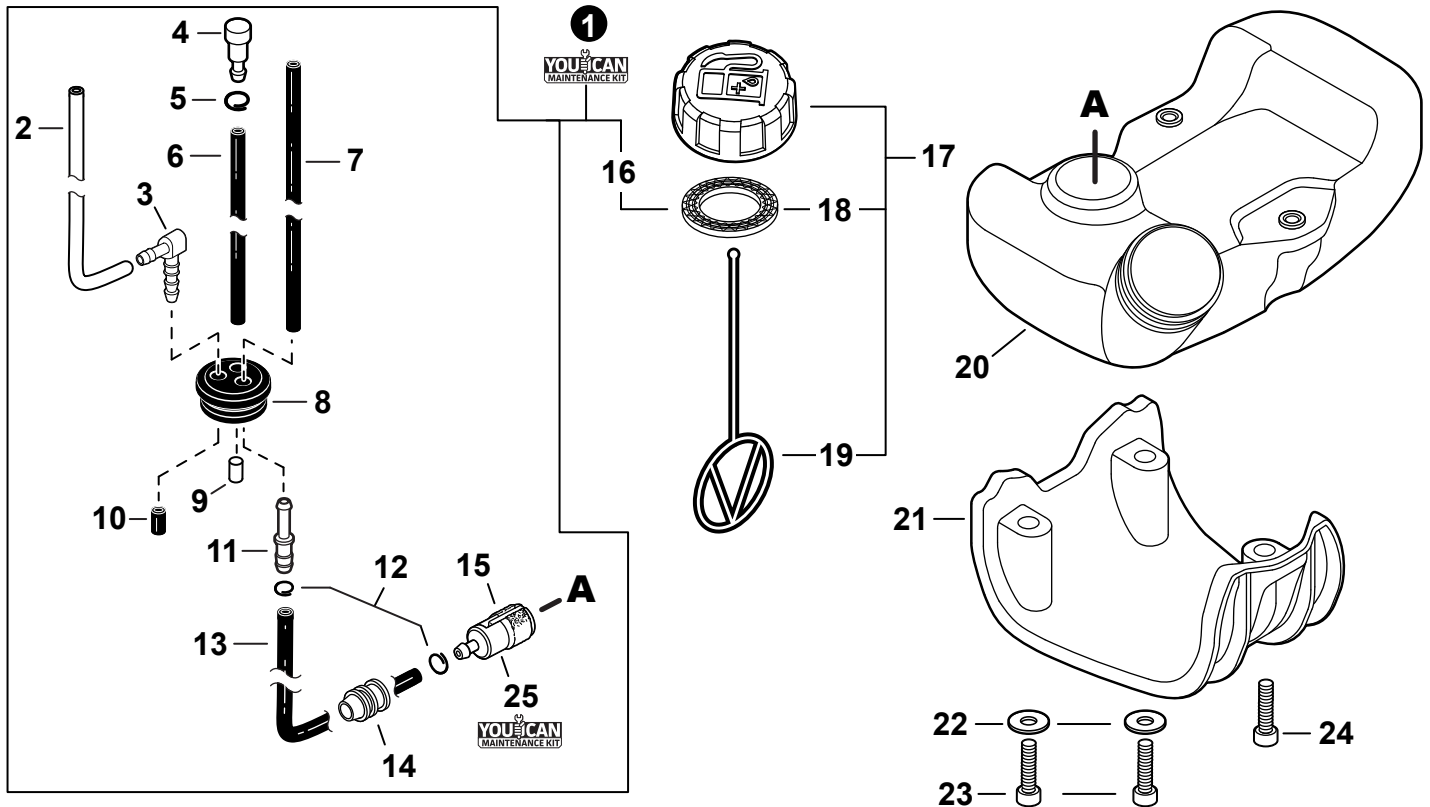

NO.	PART NUMBER	QTY.	DESCRIPTION	DESCRIPCIÓN
1	90182Y	1	FUEL SYSTEM KIT - YOUCAN™	KIT DEL SISTEMA DE COMBUSTIBLE - YOUCAN™
2	13201256030	1	+PIPE, FUEL 3x6x80 YELLOW	+TUBO DE COMBUSTIBLE 3x6x80 AMARILLO
3	V186000500	1	+CONNECTOR, PIPE	+CONECTOR DE TUBO
4	A356000031	1	+VENT ASSY	+VÁLVULA DE RESPIRADERO
5	V490001230	1	+CLIP 6.5 MM	+SUJETADOR 6.5 MM
6	13201006531	1	+PIPE, FUEL 3x6x85 BLACK	+TUBO DE COMBUSTIBLE 3x6x85 NEGRO
7	V471005650	1	+PIPE, FUEL 3x5.5x83 BLACK	+TUBO DE COMBUSTIBLE 3x5.5x83 NEGRO
8	13211555931	1	+GROMMET, FUEL	+OJAL DE COMBUSTIBLE
9	13131435430	1	+FILTER, VENT	+FILTRO DE RESPIRADERO
10	V471005440	1	+PIPE, FUEL 3x7x10 BLACK	+TUBO DE COMBUSTIBLE 3x7x10 NEGRO
11	V186000520	1	+CONNECTOR, PIPE 5x3.5	+CONECTOR DE TUBO 5x3.5
12	V490001240	2	+CLIP 6	+SUJETADOR 6
13	V471003651	1	+PIPE, FUEL - 3x5x125 - BLACK	+TUBO DE COMBUSTIBLE 3x5x125 NEGRO
14	A413000190	1	+BOOT	+BOTA
15	A369000470	1	+FILTER, FUEL	+FILTRO DE COMBUSTIBLE
16	V107000210	1	+GASKET, FUEL CAP	+EMPAQUETADURA DE TAPA DE COMBUSTIBLE
17	P021053030	1	CAP ASSY, FUEL	MONTAJE DE TAPA DE COMBUSTIBLE
18	V107000210	1	+GASKET, FUEL CAP	+EMPAQUETADURA DE TAPA DE COMBUSTIBLE
19	A365000060	1	+CONNECTOR, CAP L= 123	+CONECTOR DE TAPA L= 123
20	A350002341	1	TANK, FUEL	TANQUE DE COMBUSTIBLE
21	A175000040	1	GUARD, FUEL TANK	PROTECTOR, TANQUE DE COMBUSTIBLE
22	90060300005	2	WASHER 5.5x12x0.8	ARANDELA 5.5x12x0.8
23	V805000170	2	BOLT, TORX 5x25	PERNO TORX 5x25
24	V805000160	1	BOLT, TORX 5x20	PERNO TORX 5x20
25	90181Y	1	TUNE-UP KIT - YOUCAN™	JUEGO DE PUESTA A PUNTO - YOUCAN™