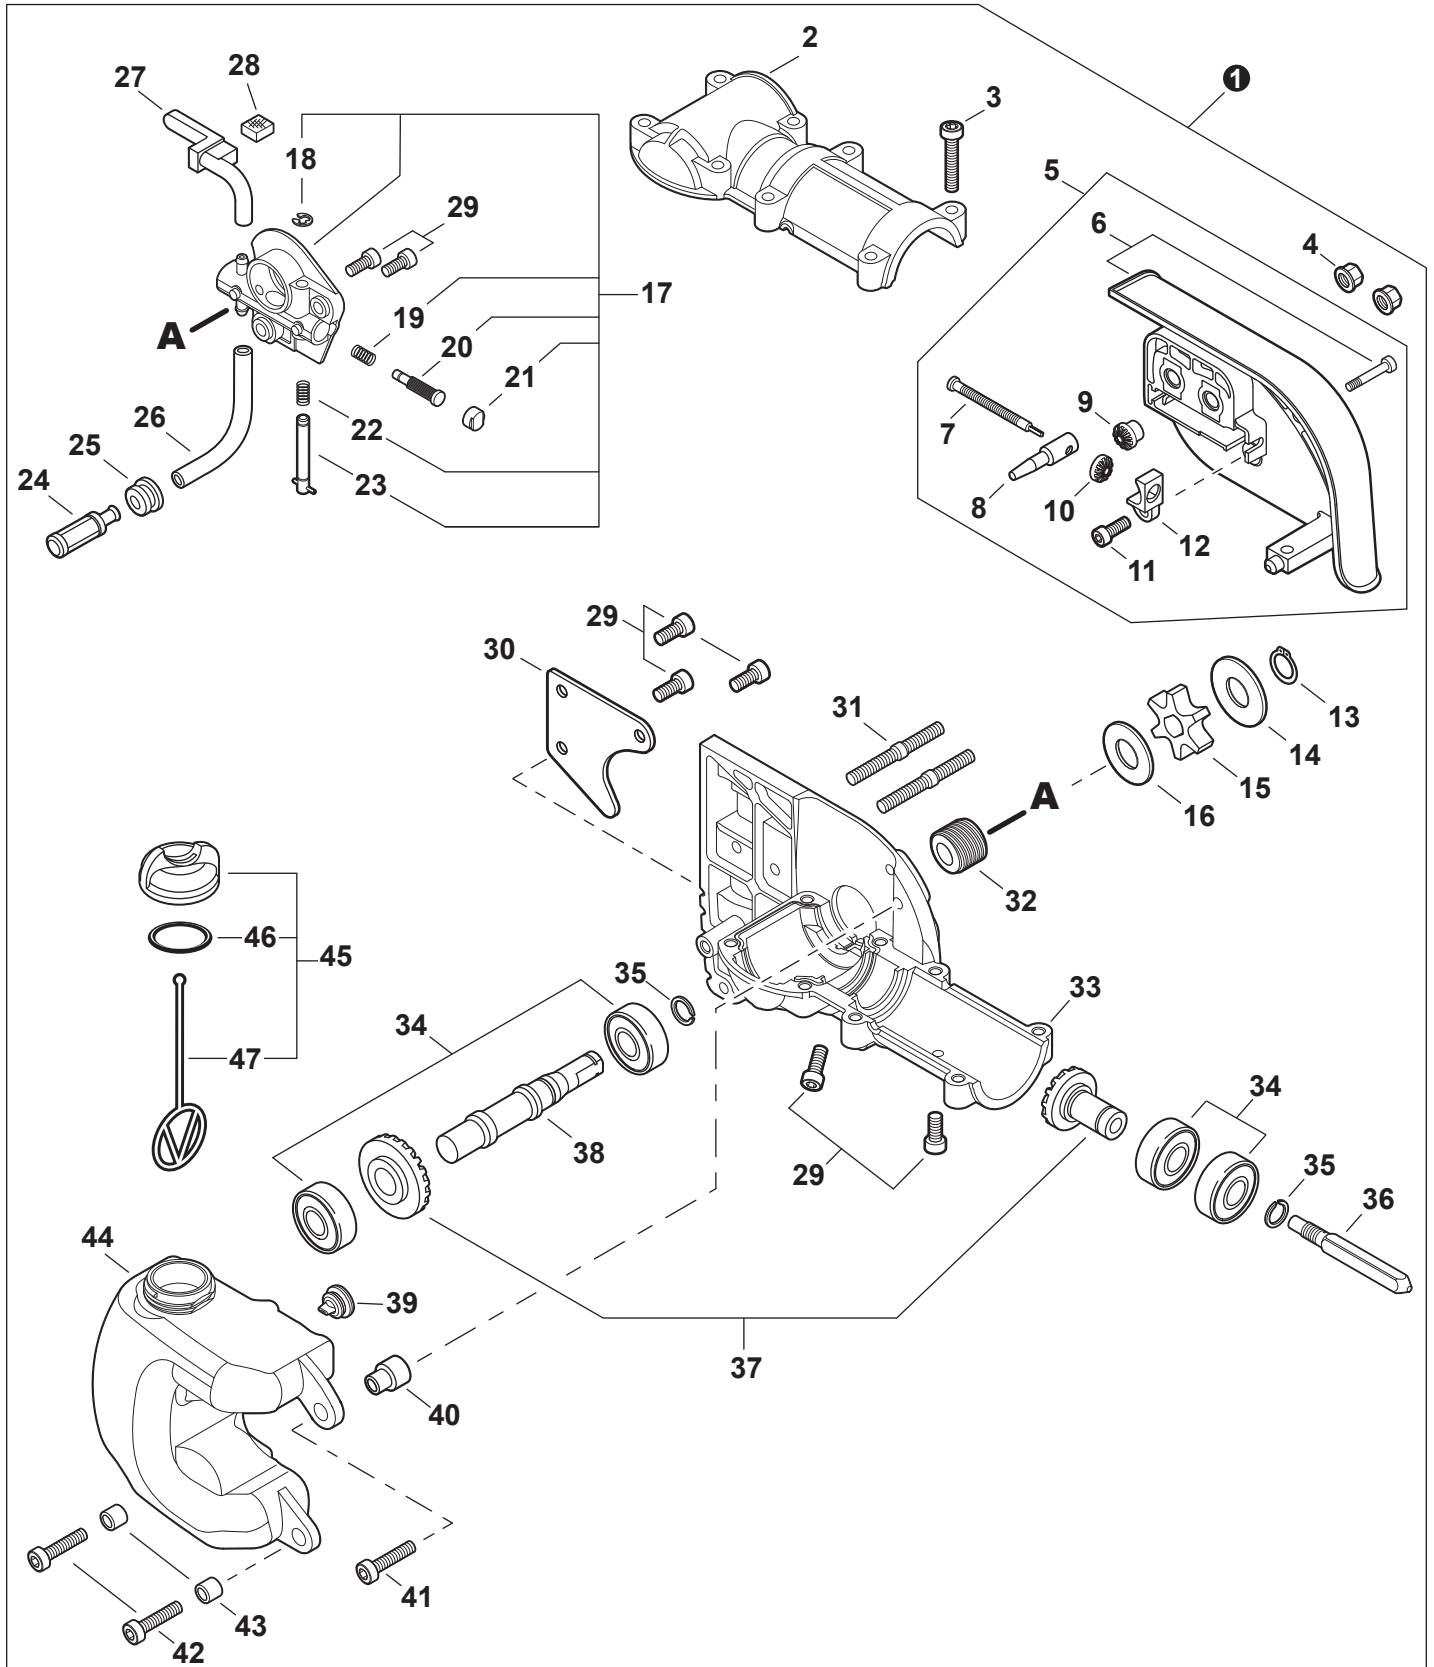

NO.	PART NUMBER	QTY.	DESCRIPTION	DESCRIPCIÓN
1	C050003141	1	MAIN PIPE ASSY	MONTAJE DE TUBO PRINCIPAL
2	V583000110	2	+WASHER	+ARANDELA
3	C507000180	1	+LINER - FLEXIBLE	+FORRO - FLEXIBLE
4	X505002363	1	+LABEL - CAUTION - ISO	+ETIQUETA DE PRECAUCIÓN - ISO
5	V475004000	1	TUBE, FLEXIBLE	TUBO FLEXIBLE
6	C506000520	1	DRIVESHAFT - FLEXIBLE	EJE DE MANDO - FLEXIBLE

NO.	PART NUMBER	QTY.	DESCRIPTION	DESCRIPCIÓN
1	P021052270	1	CONTROL HANDLE ASSY	MONTAJE DE MANGO DE CONTROL
2	P021044371	1	+CONTROL HANDLE KIT	+JUEGO DE MANGO DE CONTROL
3	V805000000	4	++BOLT, TORX 5x16	++PERNO TORX 5x16
4	P100002240	1	+CABLE ASSY, CONTROL	+MONTAJE DE CABLE PARA CONTROL
5	9154503010	1	++SCREW 3x10	++TORNILLO 3x10
6	A444000020	1	++KNOB, SWITCH - ORANGE	++BOTÓN DE INTERRUPTOR - NARANJA
7	V541000600	1	++SEAL, SWITCH	++SELLO DE INTERRUPTOR
8	90051800006	1	+NUT, FLANGE M6	+TUERCA-BRIDA M6
9	90050200006	1	+NUT M6	+TUERCA M6
10	C453000482	1	+TRIGGER, THROTTLE	+GATILLO DEL ACELERADOR
11	V452001520	1	+SPRING, TORSION	+RESORTE DE TORSIÓN
12	C460000441	1	+LEVER, THROTTLE LOCKOUT	+PALANCA SEGURO DEL ACELERADOR
13	V452001510	1	+SPRING, TORSION	+RESORTE DE TORSIÓN
14	V805000150	2	+BOLT, TORX 5x16	+PERNO TORX 5x16
15	V495003020	2	+CLAMP	+ABRAZADERA

NO.	PART NUMBER	QTY.	DESCRIPTION	DESCRIPCIÓN
1	V299000660	1	THUMBSCREW	TORNILLO DE OREJETAS
2	V805000160	2	BOLT, TORX 5x20	PERNO TORX 5x20
3	V805000140	1	BOLT, TORX 5x12	PERNO TORX 5x12
4	C510000280	1	COUPLING, MAIN PIPE	ACOPLAMIENTO DE TUBO PRINCIPAL
5	90010006025	1	BOLT 6x25	PERNO 6x25
6	90050000005	2	NUT M5	TUERCA M5
7	C509000080	1	SOCKET - OUTER	CAVIDAD - EXTERIOR
8	C509000090	1	SOCKET - INNER	CAVIDAD - INTERIOR
9	C504000360	1	DRIVESHAFT - UPPER	EJE DE MANDO - SUPERIOR
10	C050003130	1	MAIN PIPE ASSY - BLACK	MONTAJE DE TUBO PRINCIPAL - NEGRO
11	C503000080	1	+HOLDER ASSY, BEARING	+MONTAJE DE SOPORTE DE COJINETE
12	89001122360	2	+RIVET	+REMACHE