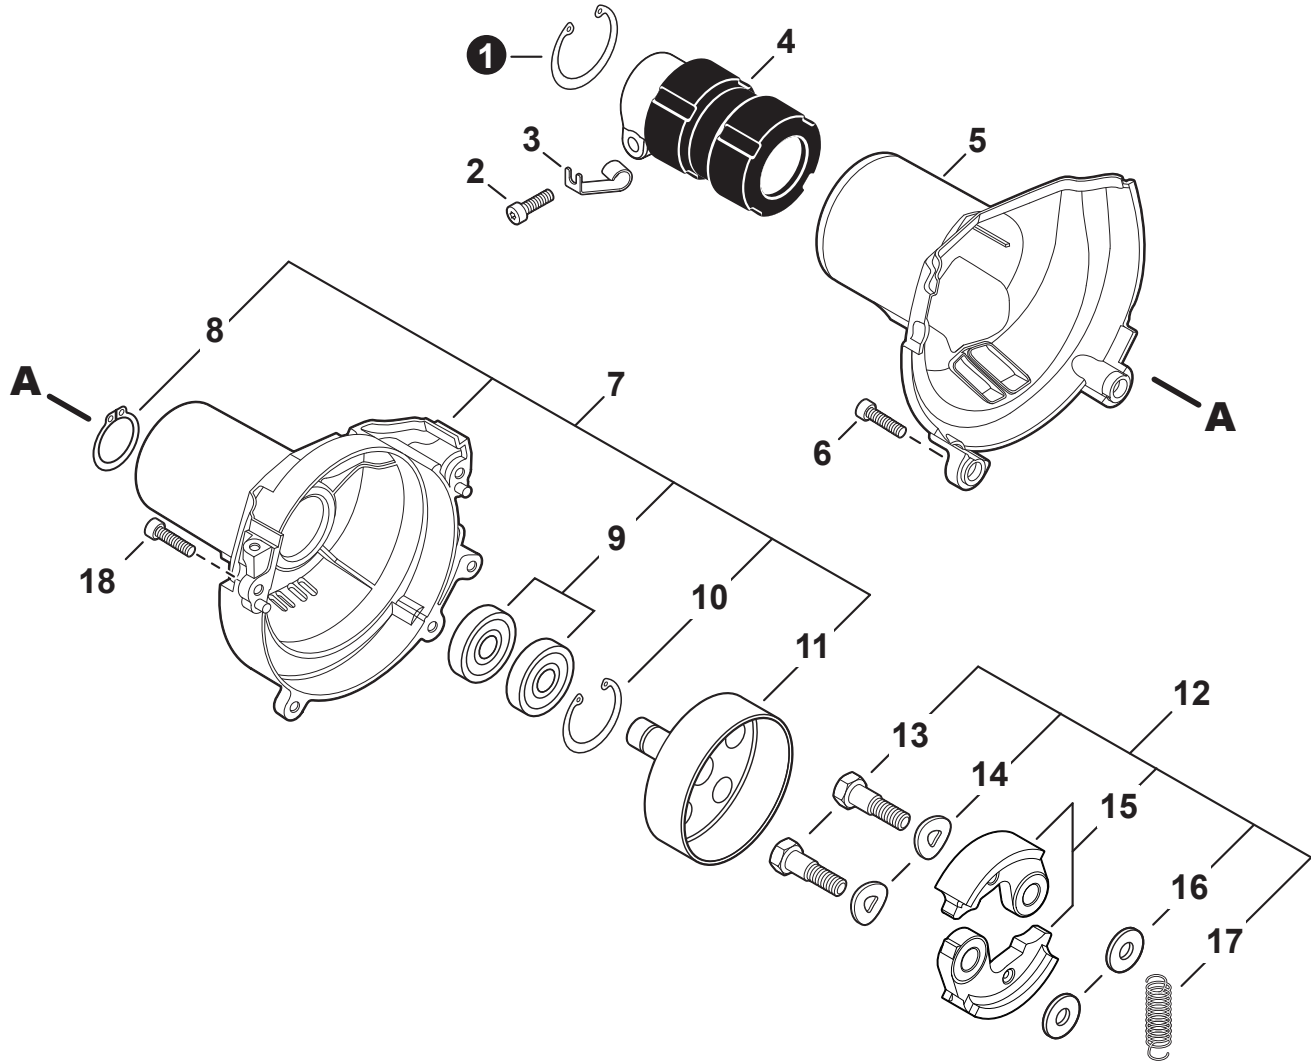

NO.	PART NUMBER	QTY.	DESCRIPTION	DESCRIPCIÓN
1	90070200042	1	RING, SNAP 42	ANILLO RETENEDOR 42
2	V805000170	1	BOLT, TORX 5x25	PERNO TORX 5x25
3	V490001520	1	CLIP, CABLE	SUJETADOR DE CABLE
4	A575000640	1	HOLDER, MAIN PIPE	SUJETADOR DE TUBO PRINCIPAL
5	A413000080	1	PROTECTOR, FAN COVER	PROTECTOR DEL CUBIERTA DE VENTILADOR
6	V805000160	2	BOLT, TORX 5x20	PERNO TORX 5x20
7	P021052180	1	COVER ASSY, FAN	MONTAJE DE CUBIERTA DE VENTILADOR
8	90070100015	1	+RING, RETAINING 15	+ANILLO DE RETENCIÓN 15
9	9400906902	2	+BEARING, BALL	+COJINETE DE BOLAS
10	90070200028	1	+RING, SNAP 28	+ANILLO RETENEDOR 28
11	A556001780	1	+DRUM, CLUTCH	+TAMBOR DE EMBRAGUE
12	P021050860	1	CLUTCH ASSY	MONTAJE DE EMBRAGUE
13	17504656030	2	+BOLT, CLUTCH 8x7.9xM6	+PERNO DE EMBRAGUE 8x7.9xM6
14	17504956030	2	+WASHER, SPRING 8.5x16x0.5	+ARANDELA DE PRESION 8.5x16x0.5
15	A553000190	2	+SHOE, CLUTCH	+ZAPATA DE EMBRAGUE
16	17504805530	2	+WASHER 6.2x19x1.0	+ARANDELA 6.2x19x1.0
17	V451001390	1	+SPRING, CLUTCH	+RESORTE DEL EMBRAGUE
18	V805000150	2	BOLT, TORX 5x16	PERNO TORX 5x16