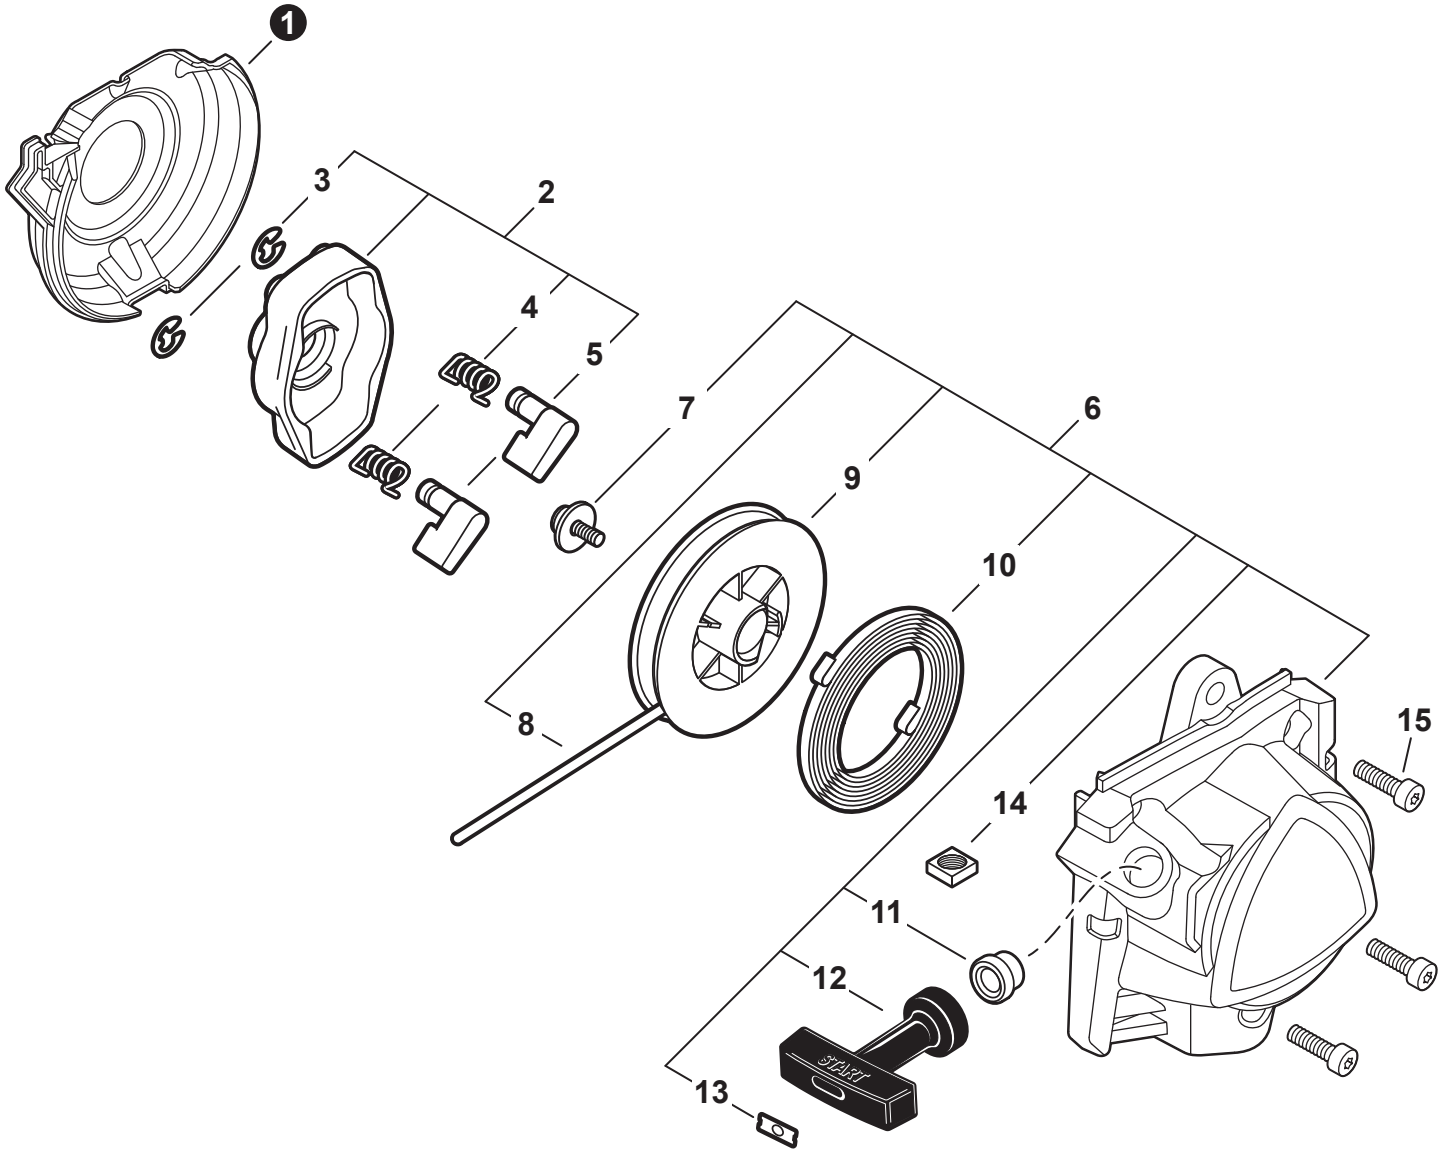

NO.	PART NUMBER	QTY.	DESCRIPTION	DESCRIPCIÓN
1	A127000470	1	COVER, DUST	CUBIERTA ANTIPOLVO
2	A052000030	1	PAWL ASSY, STARTER	MONTAJE DE TRINQUETE
3	P022002100	2	+E-RING 4	+RETENEDOR TIPO "E" 4
4	17723440630	2	+SPRING, RETURN	+RESORTE DE RETORNO
5	P022003120	2	+PAWL, STARTER	+TRINQUETE
6	A051003210	1	STARTER ASSY, RECOIL	MONTAJE DE ARRANCADOR AUTORRETRÁCTIL
7	17723644330	1	+SCREW	+TORNILLO
8	P022043690	1	+ROPE, STARTER	+CUERDA DEL ARRANCADOR
9	17721540630	1	+REEL, ROPE	+CARRETE DE CUERDA
10	17722040630	1	+SPRING, RECOIL	+RESORTE RECULAR
11	17722742030	1	+GUIDE, ROPE	+GUÍA DE CUERDA
12	17722827030	1	+GRIP, STARTER	+AGARRE DEL ARRANCADOR
13	P022037670	1	+RETAINER, ROPE	+RETENEDOR DE CUERDA
14	90056550005	2	+NUT - 5 - SQUARE	+TUERCA - 5 - CUADR
15	V805000140	3	BOLT, TORX 5x12	PERNO TORX 5x12