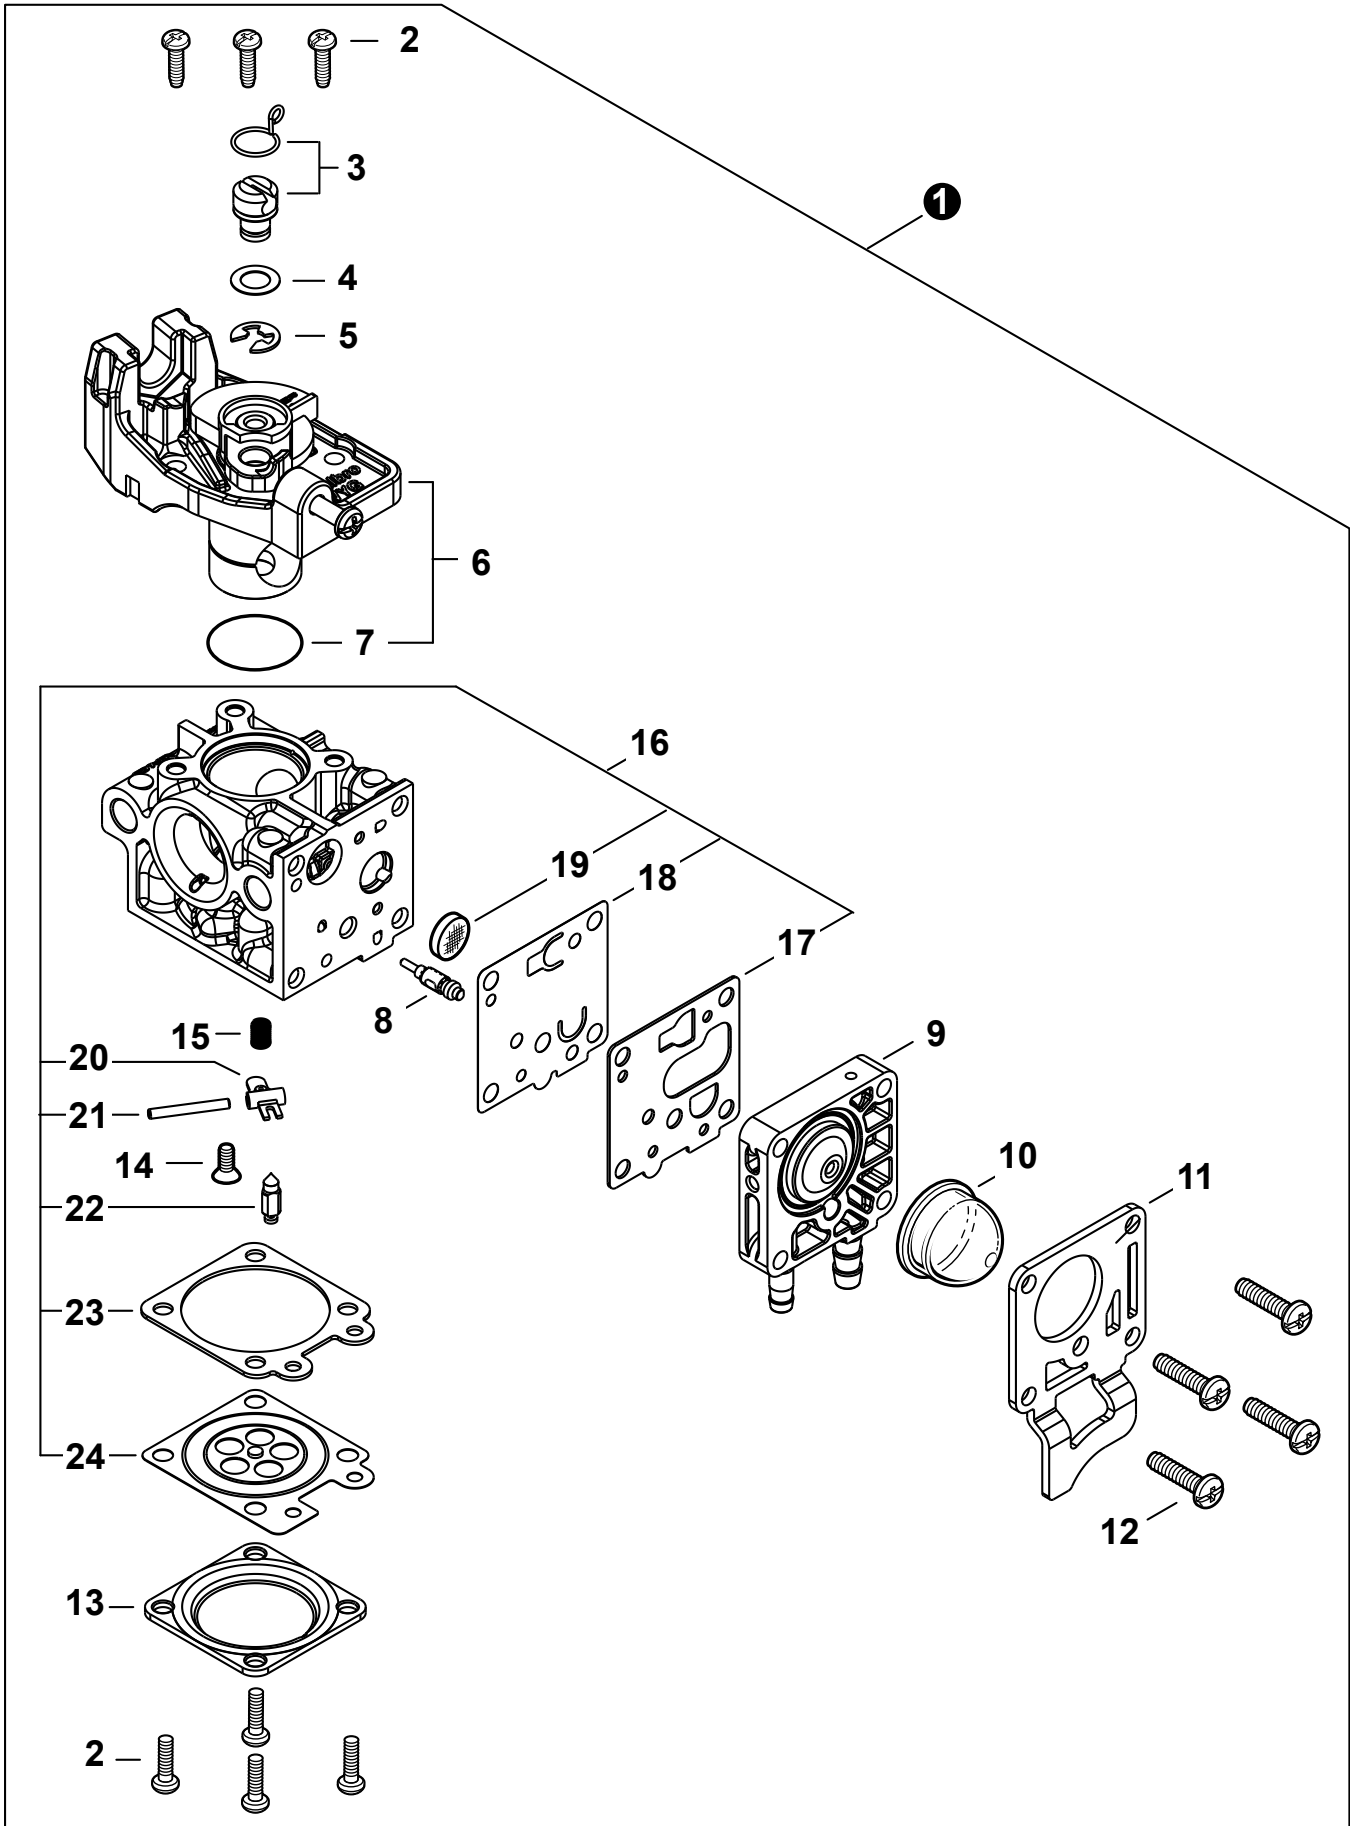

NO.	PART NUMBER	QTY.	DESCRIPTION	DESCRIPCIÓN
1	A021005600	1	CARBURETOR - WYG-23A	CARBURADOR - WYG-23A
2	P003004560	7	+SCREW	+TORNILLO
3	P021054860	1	+SWIVEL KIT	+KIT DE PIVOTE
4	12314954230	1	+WASHER	+ARANDELA
5	12317307930	1	+E-RING	+RETENEDOR TIPO "E"
6	P003006620	1	+THROTTLE VALVE ASSY	+MONTAJE DE VÁLVULA DEL ACELERADOR
7	P003004480	1	++O-RING	++JUNTA TÓRICA
8	P003005880	1	+NEEDLE, MIXTURE	+AGUJA DE REGULACION
9	P003006120	1	+BODY ASSY, PUMP	+MONTAJE DE CUERPO DE BOMBA
10	A263000020	1	+BULB, PURGE	+BULBO DE PURGA
11	P003006500	1	+COVER, FUEL PUMP	+TAPA DE LA BOMBA DE COMBUSTIBLE
12	P003004570	4	+SCREW	+TORNILLO
13	12314203930	1	+COVER, METERING DIAPHRAGM	+TAPA DE DIAFRAGMA DE MEDICIÓN
14	P003005860	1	+SCREW	+TORNILLO
15	P003005870	1	+SPRING	+RESORTE
16	P003005940	1	+REPAIR KIT, CARBURETOR	+JUEGO DE REPARACIÓN DE CARBURADOR
17		1	++GASKET, FUEL PUMP	++EMPAQUETADURA DE LA BOMBA DE COMBUSTIBLE
18		1	++DIAPHRAGM, FUEL PUMP	++DIAFRAGMA DE LA BOMBA DE COMBUSTIBLE
19		1	++SCREEN, FUEL INLET	++MALLA FILTRADORA
20		1	++LEVER, METERING	++PALANCA DE MEDICIÓN
21		1	++PIN, METERING LEVER	++PASADOR DE PALANCA DE MEDICIÓN
22		1	++VALVE, INLET NEEDLE	++VÁLVULA REGULADORA
23		1	++GASKET, METERING DIAPHRAGM	++EMPAQUETADURA DE DIAFRAGMA DE MEDICIÓN
24		1	++DIAPHRAGM, METERING	++DIAFRAGMA DE MEDICIÓN