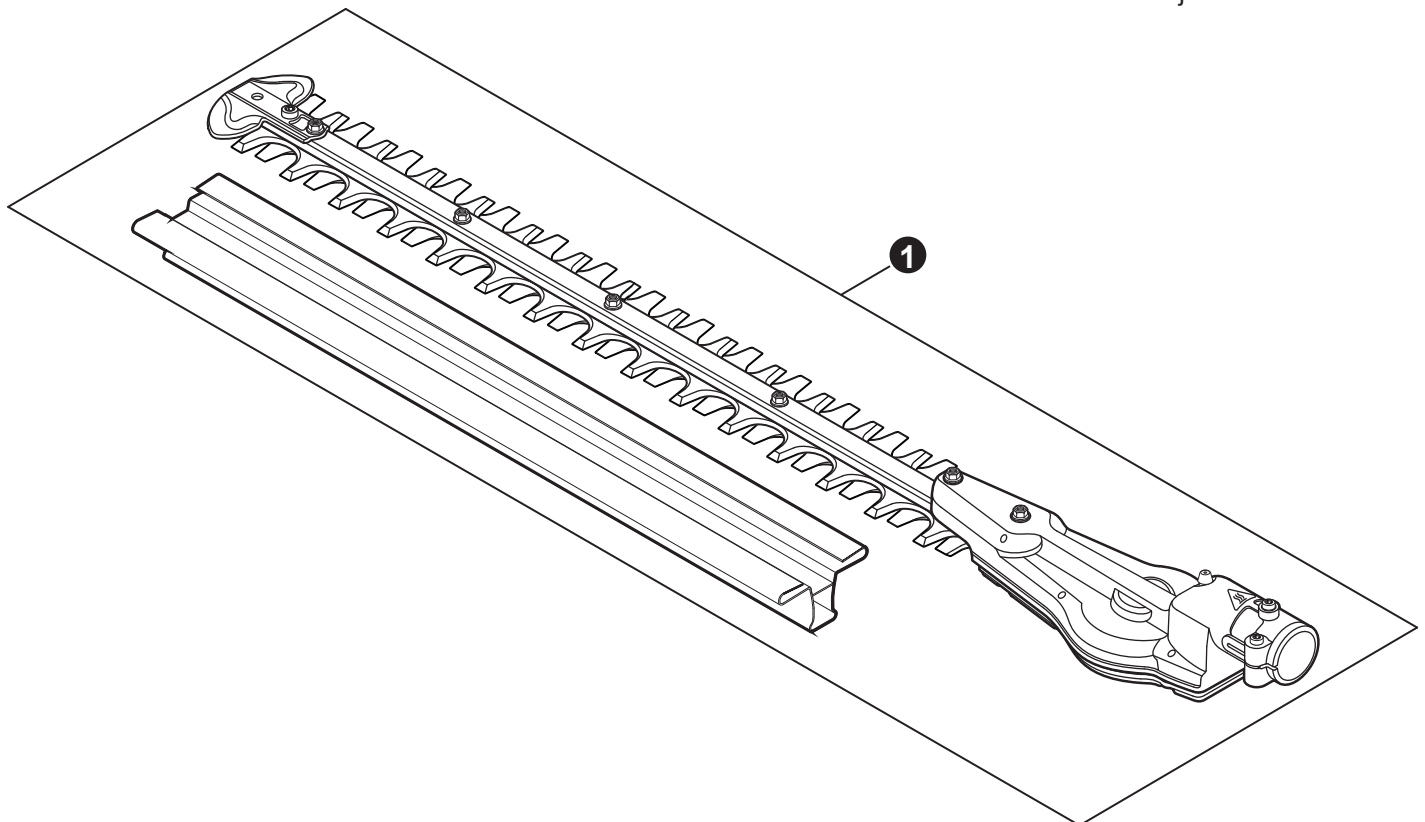

NO.	PART NUMBER	QTY.	DESCRIPTION	DESCRIPCIÓN
1	X041000610	1	CUTTER ASSY, 20"	MONTAJE DE CUCHILLA 50 CM
2	9210805000	3	+NUT, FLANGE M5	+TUERCA-BRIDA M5
3	X425001030	1	+SUPPORT, CUTTER 20"	+SOPORTE DE LA CUCHILLA 50 CM
4	X425001040	1	+PLATE, CUTTER 20"	+PLACA DE CORTE 50 CM
5	X411001360	2	+CUTTER, 20"	+CUCHILLA 50 CM
6	V353000250	6	+GUIDE, BLADE 5	+GUÍA DE CUCHILLA 5
7	V150004330	1	+PLATE, EYE	+PLACA
8	V805000180	2	+BOLT, TORX 5x30	+PERNO TORX 5x30
9	V303000290	4	+WASHER	+ARANDELA
10	V805000160	3	+BOLT, TORX 5x20	+PERNO TORX 5x20
11	V805000170	1	+BOLT, TORX 5x25	+PERNO TORX 5x25
12	X495000800	1	SCABBARD - BLACK	FUNDA - NEGRO
13	E278000311	1	GUARD, TIP	PROTECTOR DE PUNTA
14	9210805000	3	NUT, FLANGE M5	TUERCA-BRIDA M5
15	V805000120	1	BOLT, TORX 5x8	PERNO TORX 5x8
16	90203	1	BLADE KIT, ADJUSTABLE	JUEGO DE CUCHILLA AJUSTABLE

Cutting Head Kit
Montaje del cabezal de corte

NO.	PART NUMBER	QTY.	DESCRIPTION	DESCRIPCIÓN
1	9001032	1	CUTTING HEAD KIT	MONTAJE DE CABEZAL DE CORTE