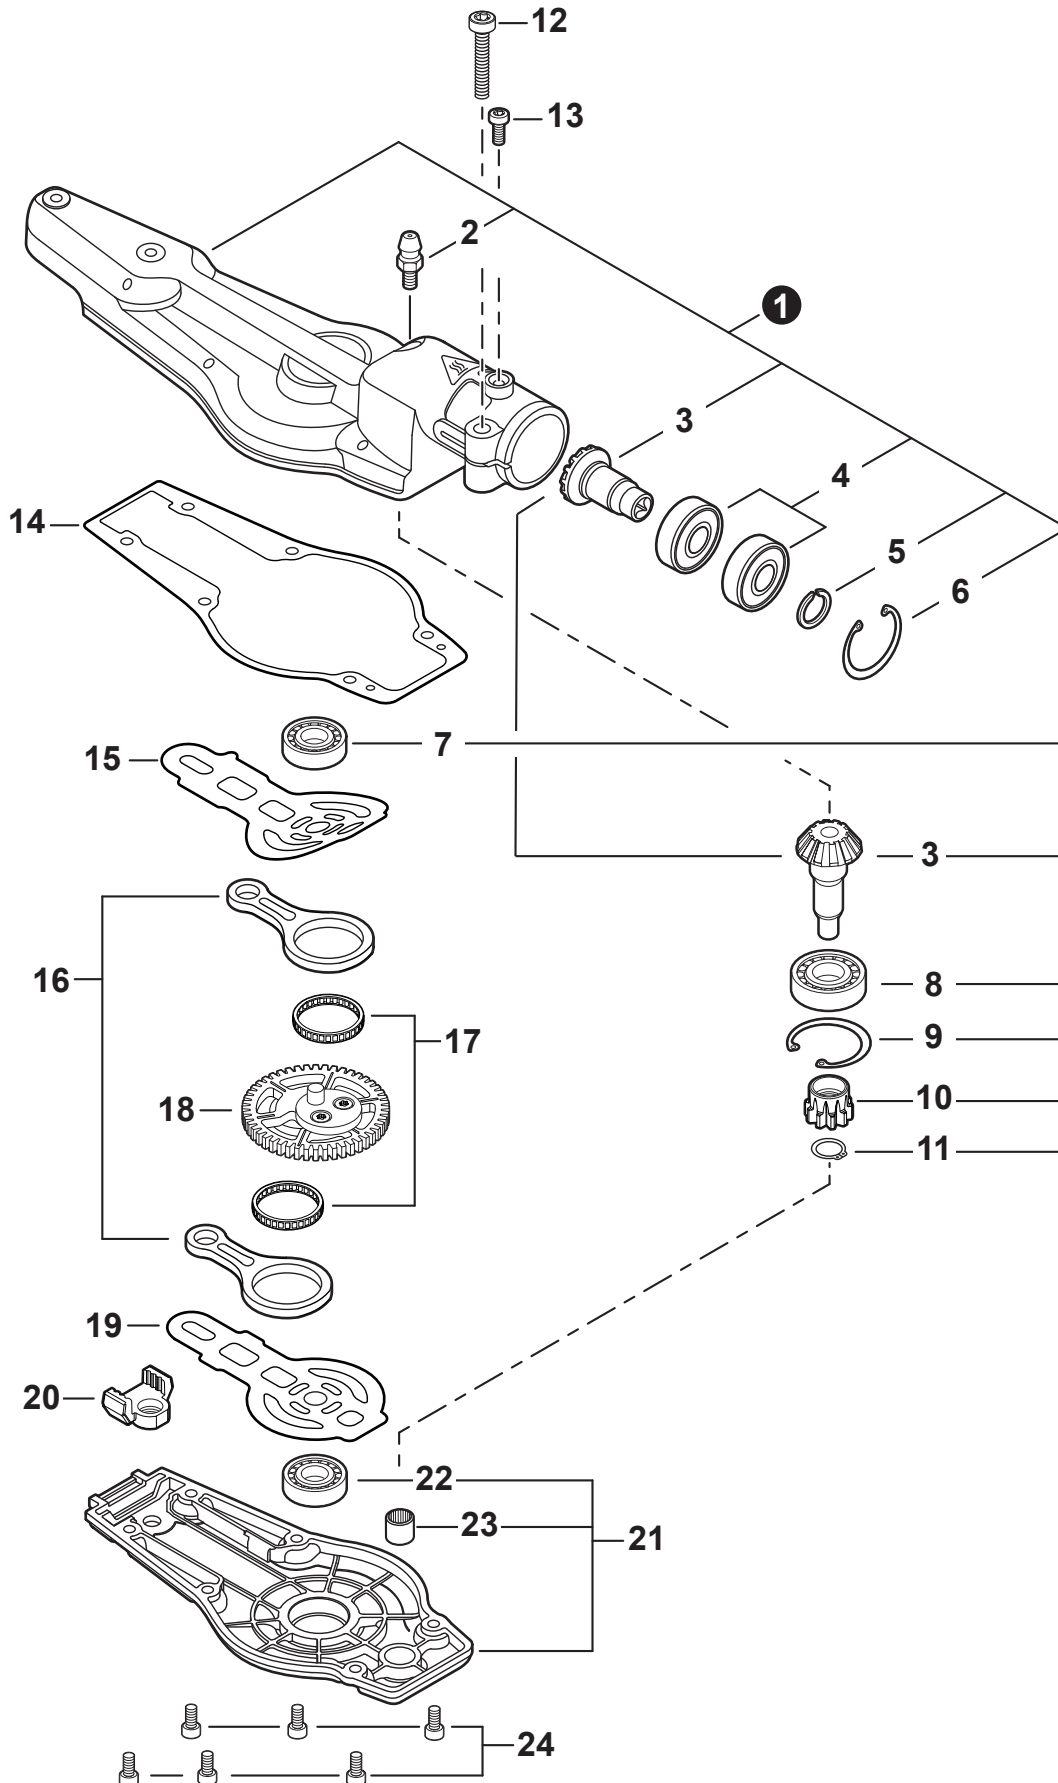

NO.	PART NUMBER	QTY.	DESCRIPTION	DESCRIPCIÓN
1	90070200042	1	RING, SNAP 42	ANILLO RETENEDOR 42
2	V805000170	1	BOLT, TORX 5x25	PERNO TORX 5x25
3	V490001520	1	CLIP, CABLE	SUJETADOR DE CABLE
4	A575000110	1	HOLDER, MAIN PIPE	SUJETADOR DE TUBO PRINCIPAL
5	A413000080	1	PROTECTOR, FAN COVER	PROTECTOR DEL CUBIERTA DE VENTILADOR
6	V805000160	2	BOLT, TORX 5x20	PERNO TORX 5x20
7	<b>P021054130</b>	1	<b>COVER ASSY, FAN</b>	<b>MONTAJE DE CUBIERTA DE VENTILADOR</b>
8	90070100012	1	+RING, SNAP 12	+ANILLO RETENEDOR 12
9	9406106001	2	+BEARING, BALL 6001	+COJINETE DE BOLAS 6001
10	90070200028	1	+RING, SNAP 28	+ANILLO RETENEDOR 28
11	A556001760	1	+DRUM, CLUTCH	+TAMBOR DE EMBRAGUE
12	<b>P021050860</b>	1	<b>CLUTCH ASSY</b>	<b>MONTAJE DE EMBRAGUE</b>
13	17504656030	2	+BOLT, CLUTCH 8x7.9xM6	+PERNO DE EMBRAGUE 8x7.9xM6
14	17504956030	2	+WASHER, SPRING 8.5x16x0.5	+ARANDELA DE PRESION 8.5x16x0.5
15	A553000190	2	+SHOE, CLUTCH	+ZAPATA DE EMBRAGUE
16	17504805530	2	+WASHER 6.2x19x1.0	+ARANDELA 6.2x19x1.0
17	V451001390	1	+SPRING, CLUTCH	+RESORTE DEL EMBRAGUE
18	V805000150	2	BOLT, TORX 5x16	PERNO TORX 5x16

NO.	PART NUMBER	QTY.	DESCRIPTION	DESCRIPCIÓN
1	P021052270	1	CONTROL HANDLE ASSY	MONTAJE DE MANGO DE CONTROL
2	P021044371	1	+CONTROL HANDLE KIT	+JUEGO DE MANGO DE CONTROL
3	V805000000	4	++BOLT, TORX 5x16	++PERNO TORX 5x16
4	P100002240	1	+CABLE ASSY, CONTROL	+MONTAJE DE CABLE PARA CONTROL
5	9154503010	1	++SCREW 3x10	++TORNILLO 3x10
6	A444000020	1	++KNOB, SWITCH - ORANGE	++BOTÓN DE INTERRUPTOR - NARANJA
7	V541000600	1	++SEAL, SWITCH	++SELLO DE INTERRUPTOR
8	90051800006	1	+NUT, FLANGE M6	+TUERCA-BRIDA M6
9	90050200006	1	+NUT M6	+TUERCA M6
10	C453000482	1	+TRIGGER, THROTTLE	+GATILLO DEL ACELERADOR
11	V452001520	1	+SPRING, TORSION	+RESORTE DE TORSIÓN
12	C460000441	1	+LEVER, THROTTLE LOCKOUT	+PALANCA SEGURO DEL ACELERADOR
13	V452001510	1	+SPRING, TORSION	+RESORTE DE TORSIÓN
14	V805000150	2	+BOLT, TORX 5x16	+PERNO TORX 5x16
15	V495003020	2	+CLAMP	+ABRAZADERA