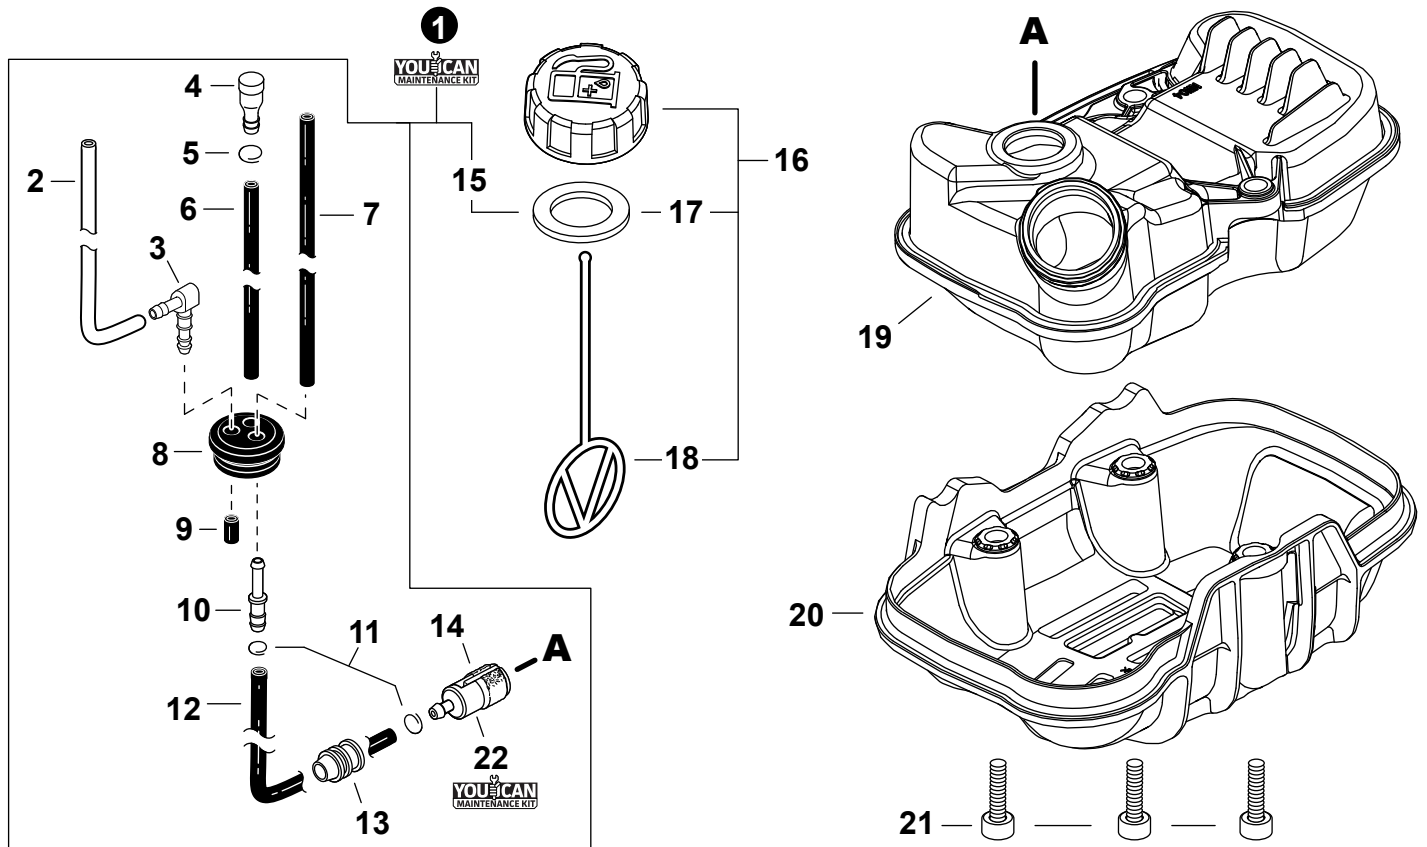

NO.	PART NUMBER	QTY.	DESCRIPTION	DESCRIPCIÓN
1	90261Y	1	FUEL SYSTEM KIT - YOUCAN™	KIT DEL SISTEMA DE COMBUSTIBLE - YOUCAN™
2	13201040830	1	+PIPE, FUEL 3x6x75 CLEAR	+TUBO DE COMBUSTIBLE 3x6x75 TRANSPARENTE
3	V186000500	1	+CONNECTOR, PIPE	+CONECTOR DE TUBO
4	A356000230	1	+VENT ASSY	+VÁLVULA DE RESPIRADERO
5	V490001230	1	+CLIP 6.5 MM	+SUJETADOR 6.5 MM
6	13201006531	1	+PIPE, FUEL 3x6x85 BLACK	+TUBO DE COMBUSTIBLE 3x6x85 NEGRO
7	V471005640	1	+PIPE, FUEL 3x5.5x80 BLACK	+TUBO DE COMBUSTIBLE 3x5.5x80 NEGRO
8	13211555931	1	+GROMMET, FUEL	+OJAL DE COMBUSTIBLE
9	V471005440	1	+PIPE, FUEL 3x7x10 BLACK	+TUBO DE COMBUSTIBLE 3x7x10 NEGRO
10	V186000520	1	+CONNECTOR, PIPE 5x3.5	+CONECTOR DE TUBO 5x3.5
11	V490001240	2	+CLIP 6	+SUJETADOR 6
12	V471003661	1	+PIPE, FUEL 3x5x115 BLACK	+TUBO DE COMBUSTIBLE 3x5x115 NEGRO
13	A413000190	1	+BOOT	+BOTA
14	A369000470	1	+FILTER, FUEL	+FILTRO DE COMBUSTIBLE
15	V107000190	1	+GASKET, FUEL CAP	+EMPAQUETADURA DE TAPA DE COMBUSTIBLE
16	P021012211	1	CAP ASSY, FUEL	MONTAJE DE TAPA DE COMBUSTIBLE
17	V107000190	1	+GASKET, FUEL CAP	+EMPAQUETADURA DE TAPA DE COMBUSTIBLE
18	A365000060	1	+CONNECTOR, CAP L= 123	+CONECTOR DE TAPA L= 123
19	A350002810	1	TANK, FUEL	TANQUE DE COMBUSTIBLE
20	A175000460	1	GUARD, FUEL TANK	PROTECTOR, TANQUE DE COMBUSTIBLE
21	V253000990	3	BOLT 5x20	PERNO 5x20
22	90181Y	1	TUNE-UP KIT - YOUCAN™	JUEGO DE PUESTA A PUNTO - YOUCAN™