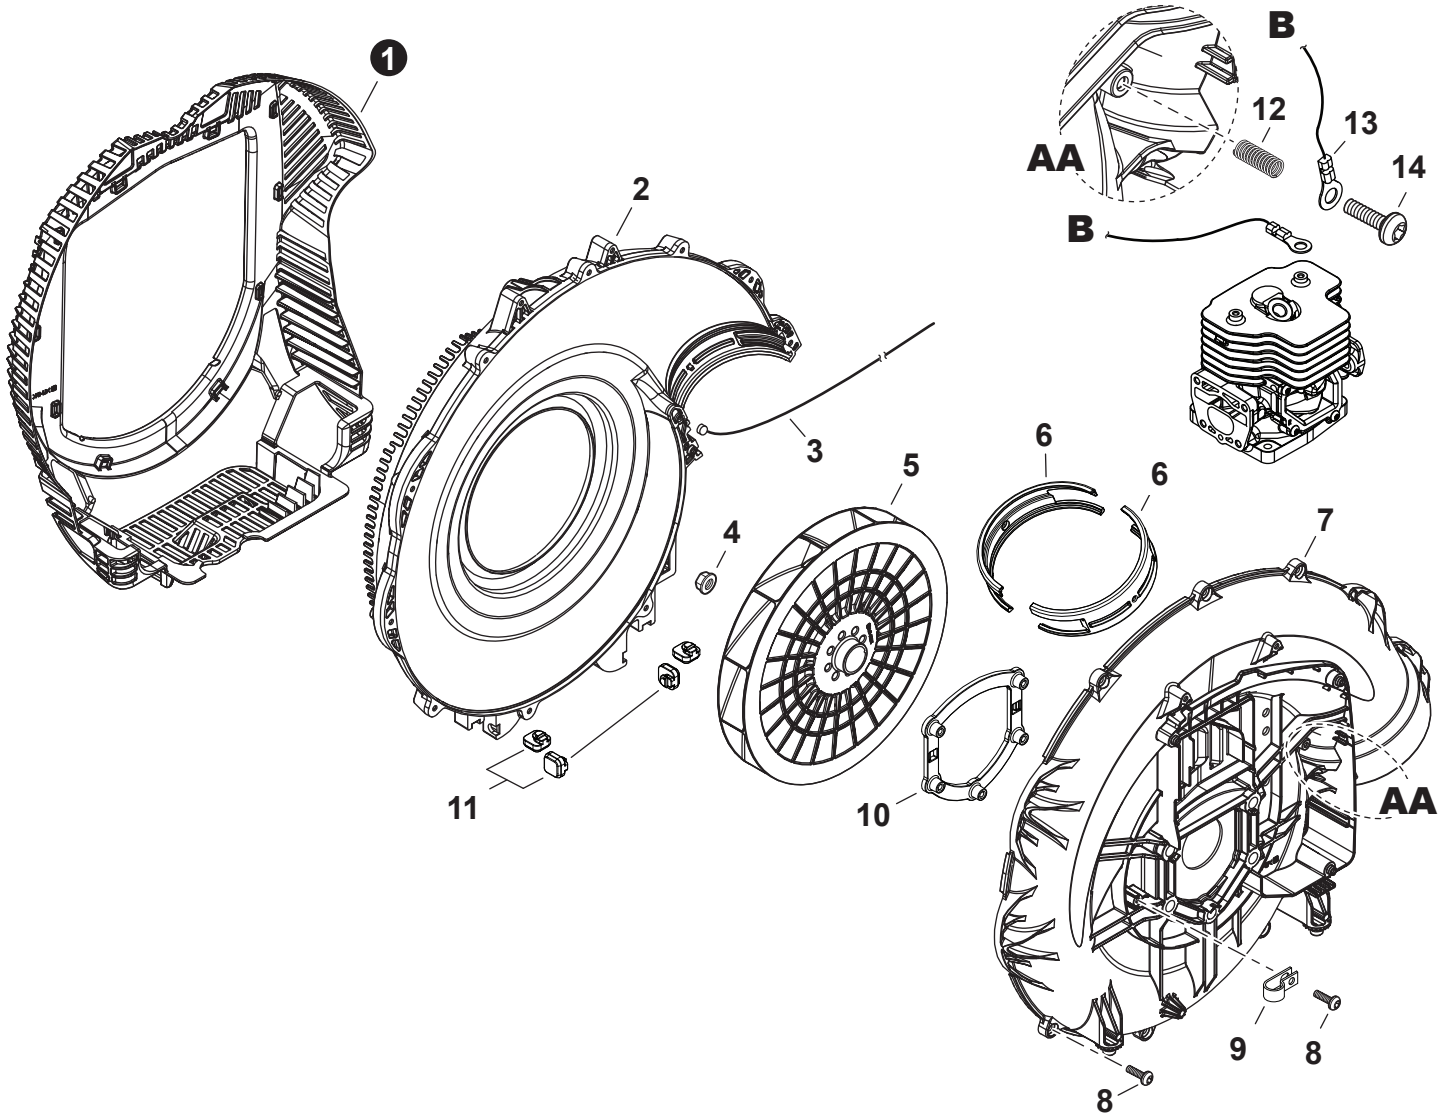

NO.	PART NUMBER	QTY.	DESCRIPTION	DESCRIPCIÓN
1	E104000290	1	GUARD, DEBRIS	PROTECTOR CONTRA RESIDUOS
2	E103001621	1	COVER, FAN	CUBIERTA DE VENTILADOR
3	V485003160	1	WIRE, ANTI-STATIC	ALAMBRE ANTIESTÁTICO
4	90051900010	1	NUT, FLANGE 10x1.25	TUERCA-BRIDA 10x1.25
5	E100000332	1	FAN, BLOWER	VENTILADOR DE LA SOPLADOR
6	V376002620	2	SPACER	ESPACIADOR
7	E103001582	1	CASE, FAN	CAJA DE VENTILADOR
8	V805000010	9	BOLT, TORX 5x20	PERNO TORX 5x20
9	13211222031	1	CLIP	SUJETADOR
10	C632000270	1	PLATE, ENGINE	PLACA DEL MOTOR
11	V420005410	4	CUSHION	AMORTIGUADOR
12	V450002470	1	SPRING, COMPRESSION	RESORTE DE COMPRESIÓN
13	V485003600	1	LEAD	CABLE
14	V805000240	1	BOLT, TORX 5x12	PERNO TORX 5x12