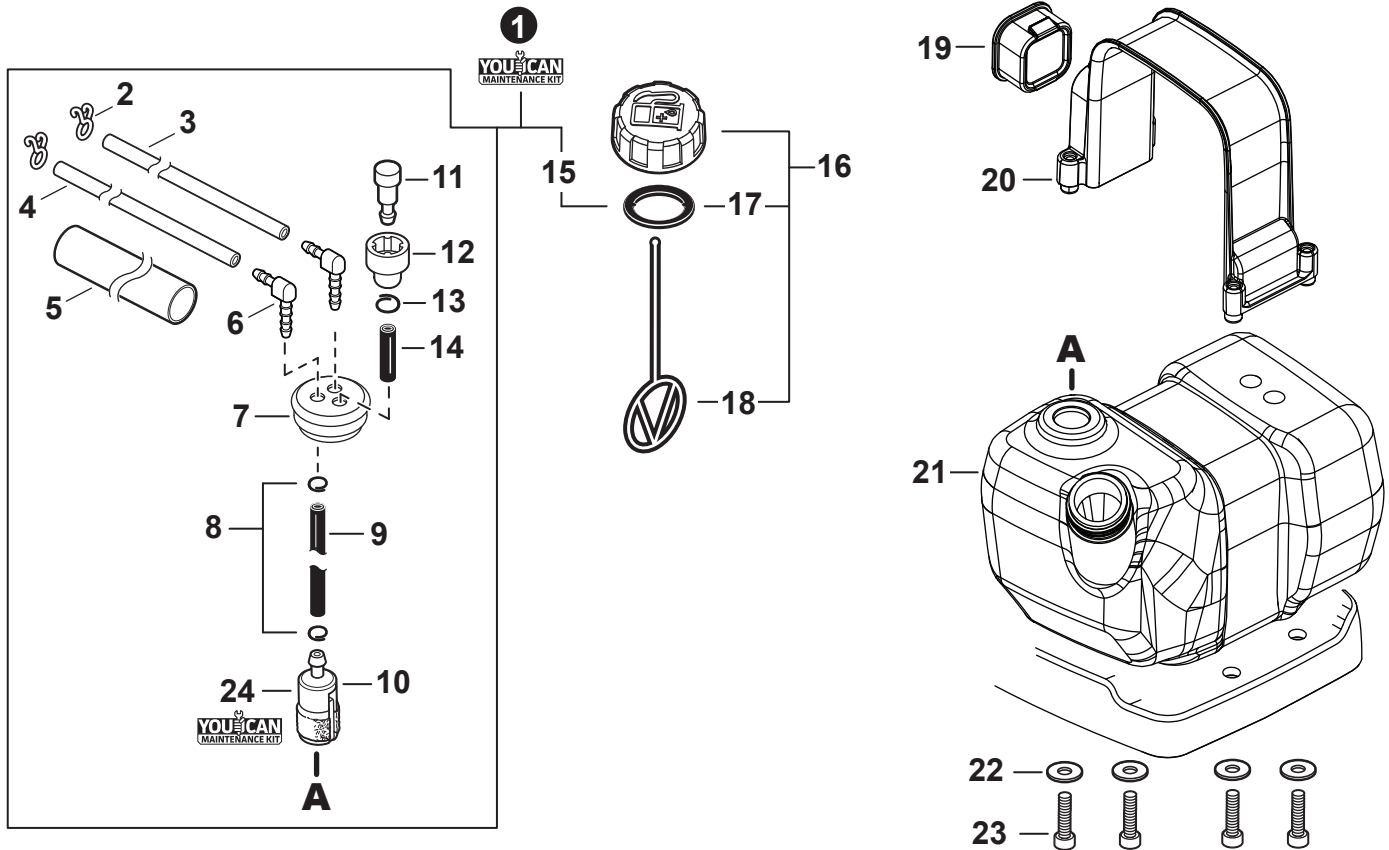

NO.	PART NUMBER	QTY.	DESCRIPTION	DESCRIPCIÓN
1	90195Y	1	FUEL SYSTEM KIT - YOU CAN™	KIT DEL SISTEMA DE COMBUSTIBLE - YOU CAN™
2	V490000510	2	+CLIP, SPRING 5.2	+SUJETADOR DE RESORTE 5.2
3	V471005430	1	+PIPE, FUEL 3x6x170 YELLOW	+TUBO DE COMBUSTIBLE 3x6x170 AMARILLO
4	V471005411	1	+PIPE, FUEL 3.5x6x160 CLEAR	+TUBO DE COMBUSTIBLE 3.5x6x160 TRANSPARENTE
5	V475009460	1	+TUBE, INSULATOR 16x18x90	+TUBO AISLANTE 16x18x90
6	V186000500	2	+CONNECTOR, PIPE	+CONECTOR DE TUBO
7	1321155931	1	+GROMMET, FUEL	+OJAL DE COMBUSTIBLE
8	V490001240	2	+CLIP 6	+SUJETADOR 6
9	V471001231	1	+PIPE, FUEL 3x5x210 BLACK	+TUBO DE COMBUSTIBLE 3x5x210 NEGRO
10	A369000460	1	+FILTER, FUEL	+FILTRO DE COMBUSTIBLE
11	A356000031	1	+VENT ASSY	+VÁLVULA DE RESPIRADERO
12	13132840630	1	+HOLDER, VENT	+SOPORTE DE RESPIRADERO
13	V490001230	1	+CLIP 6.5 MM	+SUJETADOR 6.5 MM
14	V471005421	1	+PIPE, FUEL 3x6x30 BLACK	+TUBO DE COMBUSTIBLE 3x6x30 NEGRO
15	V107000150	1	+GASKET, FUEL CAP	+EMPAQUETADURA DE TAPA DE COMBUSTIBLE
16	P021040430	1	CAP ASSY, FUEL	MONTAJE DE TAPA DE COMBUSTIBLE
17	V107000150	1	+GASKET, FUEL CAP	+EMPAQUETADURA DE TAPA DE COMBUSTIBLE
18	A365000060	1	+CONNECTOR, CAP L= 123	+CONECTOR DE TAPA L= 123
19	V420005400	1	CUSHION	AMORTIGUADOR
20	A392000460	1	BAND, FUEL TANK	BANDA DEL TANQUE DE COMBUSTIBLE
21	A350002481	1	TANK, FUEL	TANQUE DE COMBUSTIBLE
22	13191103460	4	WASHER 5.5x16x0.8	ARANDELA 5.5x16x0.8
23	V253000990	4	BOLT 5x20	PERNO 5x20
24	90194Y	1	TUNE-UP KIT - YOU CAN™	JUEGO DE PUESTA A PUNTO - YOU CAN™