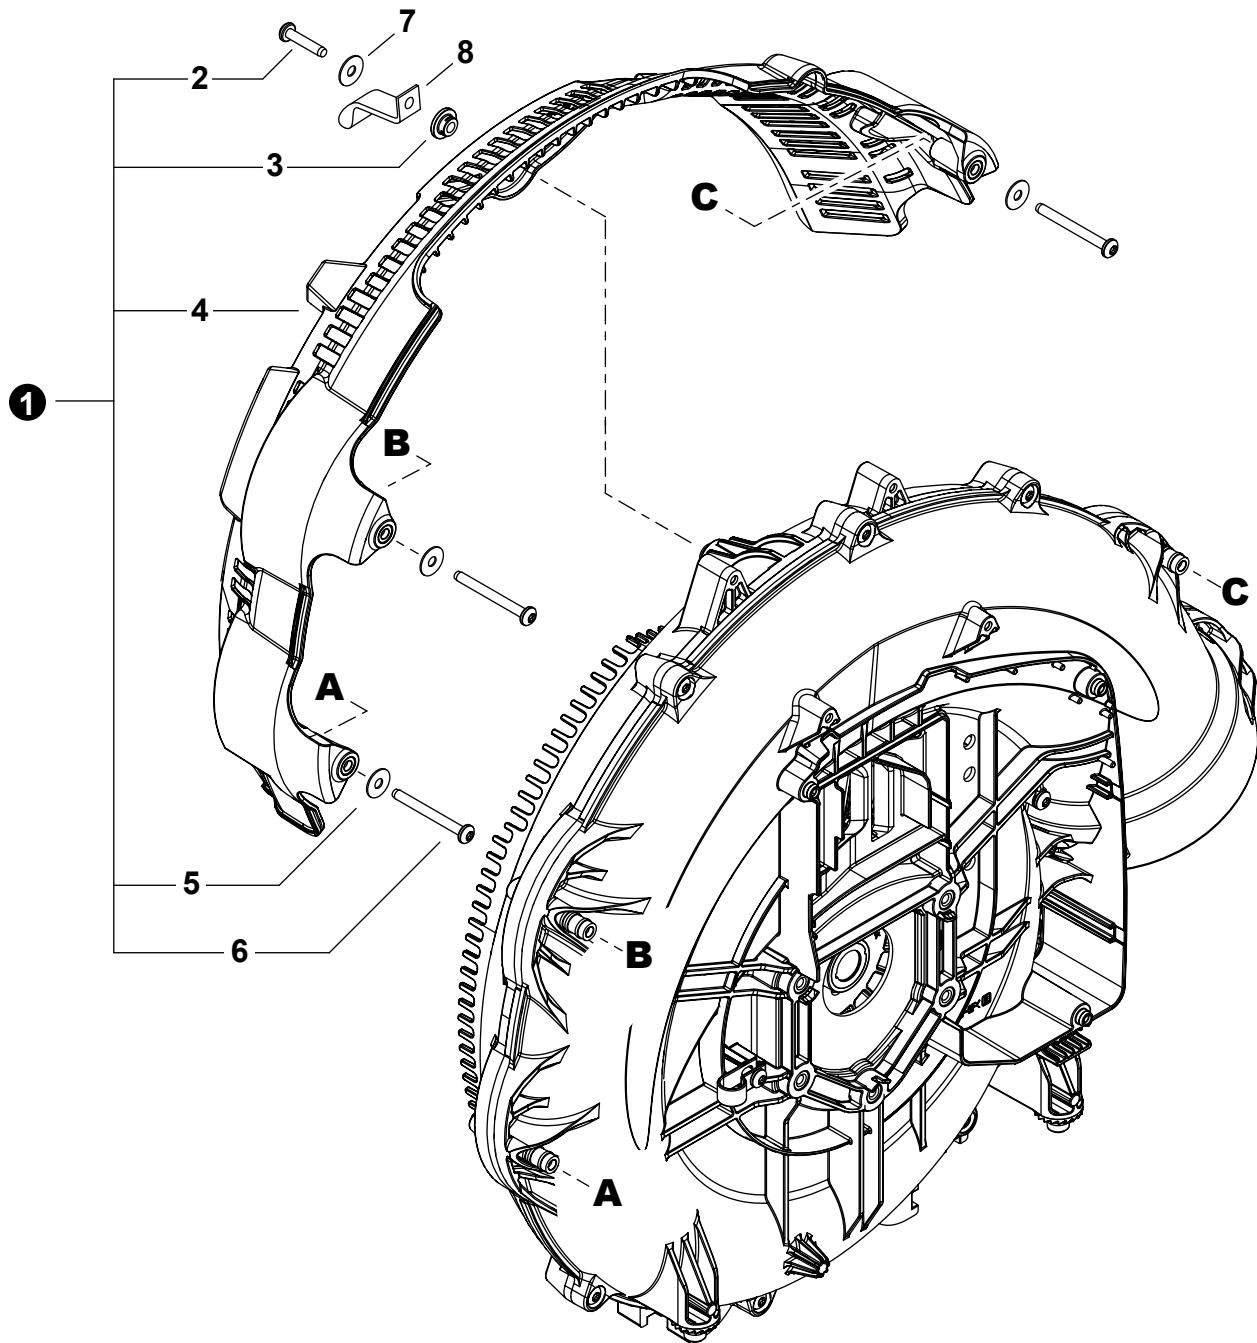

NO.	PART NUMBER	QTY.	DESCRIPTION	DESCRIPCIÓN
1	9001054	1	GUARD KIT, LEAF	KIT-PROTECTOR CONTRA HOJAS
2	V805000230	1	+BOLT, TORX 5x25	+PERNO TORX 5x25
3	V353000800	1	+COLLAR 5	+COLLAR 5
4	E104000300	1	+GUARD, LEAF	+PROTECTOR CONTRA HOJAS
5	13191103460	3	+WASHER 5.5x16x0.8	+ARANDELA 5.5x16x0.8
6	V805000030	3	+BOLT, TORX 5x50	+PERNO TORX 5x50
7	13191103460	1	WASHER 5.5x16x0.8	ARANDELA 5.5x16x0.8
8	C651000121	1	STRAP, SAFETY	CINTA DE SEGURIDAD