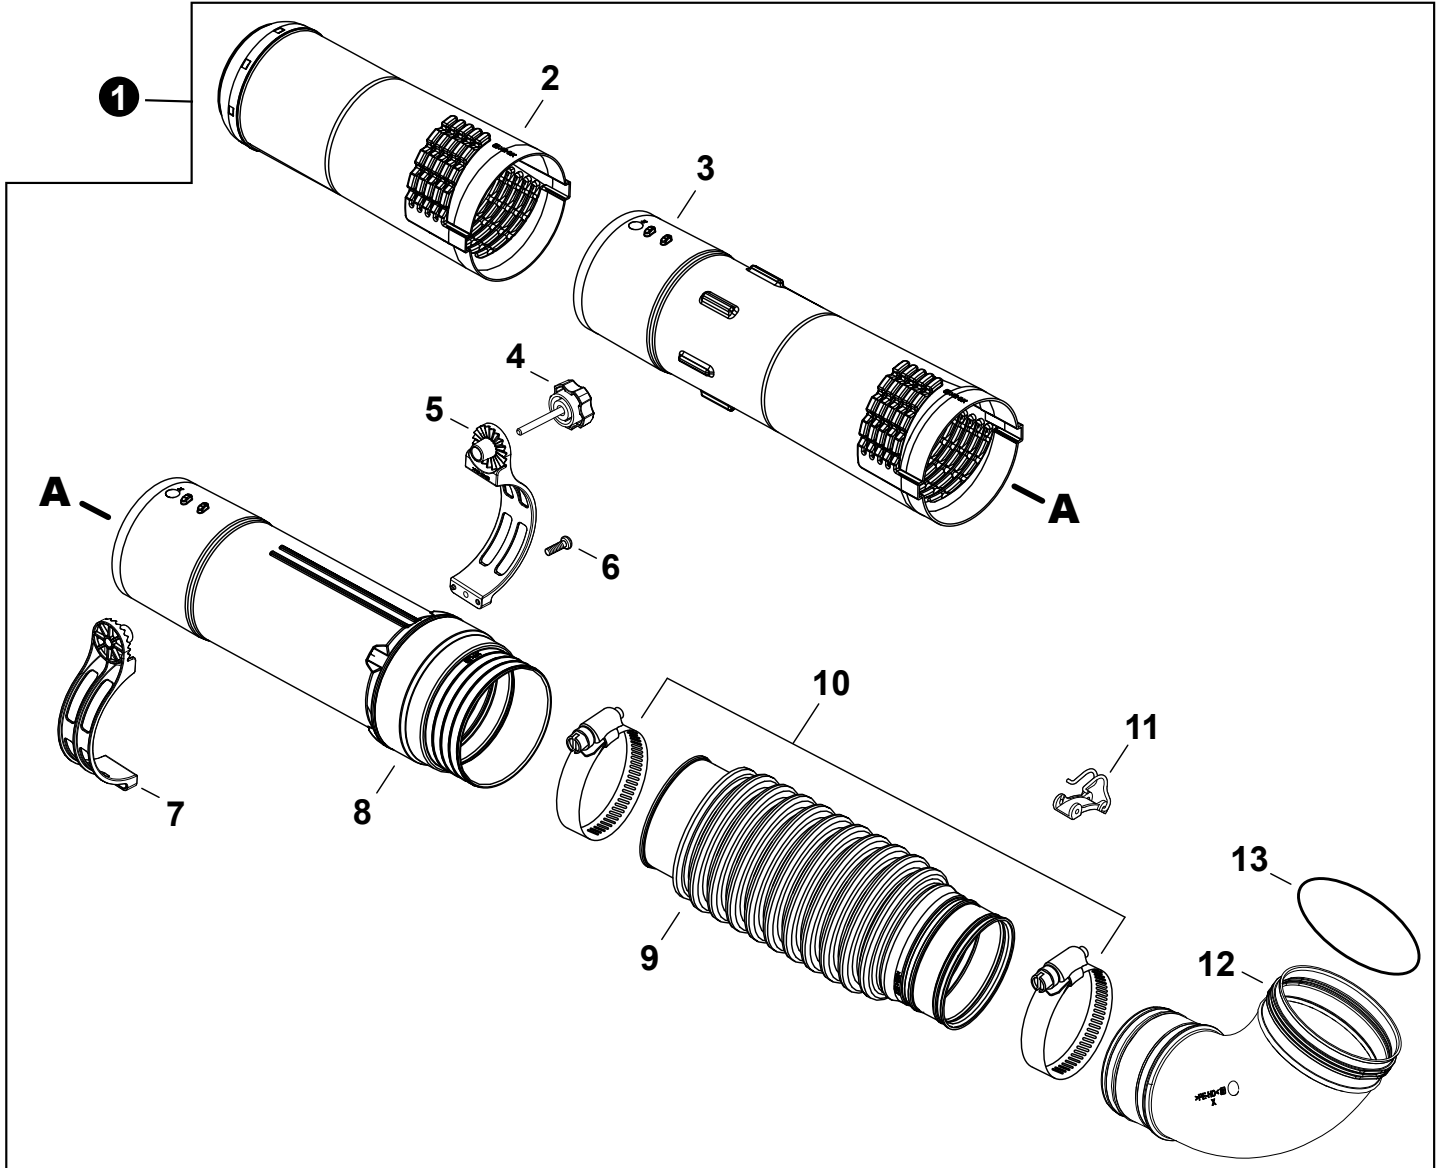

NO.	PART NUMBER	QTY.	DESCRIPTION	DESCRIPCIÓN
1	P021054490	1	TUBE KIT, BLOWER, TUBE MOUNT	KIT DE TUBO, SOPLADOR SUJETO AL TUBO
2	E165001000	1	+TUBE, BLOWER - NOZZLE	+TUBO DE SOPLADOR - BOQUILLA
3	E165001070	1	+TUBE, BLOWER - STRAIGHT	+TUBO DE SOPLADOR - RECTO
4	V299000630	1	+KNOB, SCREW	+PERILLA TIPO TORNILLO
5	C405000621	1	+BRACKET, HANDLE - RIGHT	+SOPORTE, MANGO - DERECHO
6	V805000010	1	+BOLT, TORX 5x20	+PERNO TORX 5x20
7	C405000631	1	+BRACKET, HANDLE - LEFT	+SOPORTE, MANGO - IZQUIERDA
8	E165001220	1	+TUBE, BLOWER - SWIVEL	+TUBO DE SOPLADOR - GIRATORIO
9	E164000160	1	+TUBE, BLOWER - FLEXIBLE	+TUBO DE SOPLADOR - FLEXIBLE
10	V495003940	2	+CLAMP - BAND	+ABRAZADERA - BANDA
11	C487000420	1	+CLIP, CABLE	+SUJETADOR DE CABLE
12	E160000220	1	+TUBE, BLOWER - ELBOW	+TUBO DE SOPLADOR - CODO
13	9250112000	1	+O-RING	+JUNTA TÓRICA