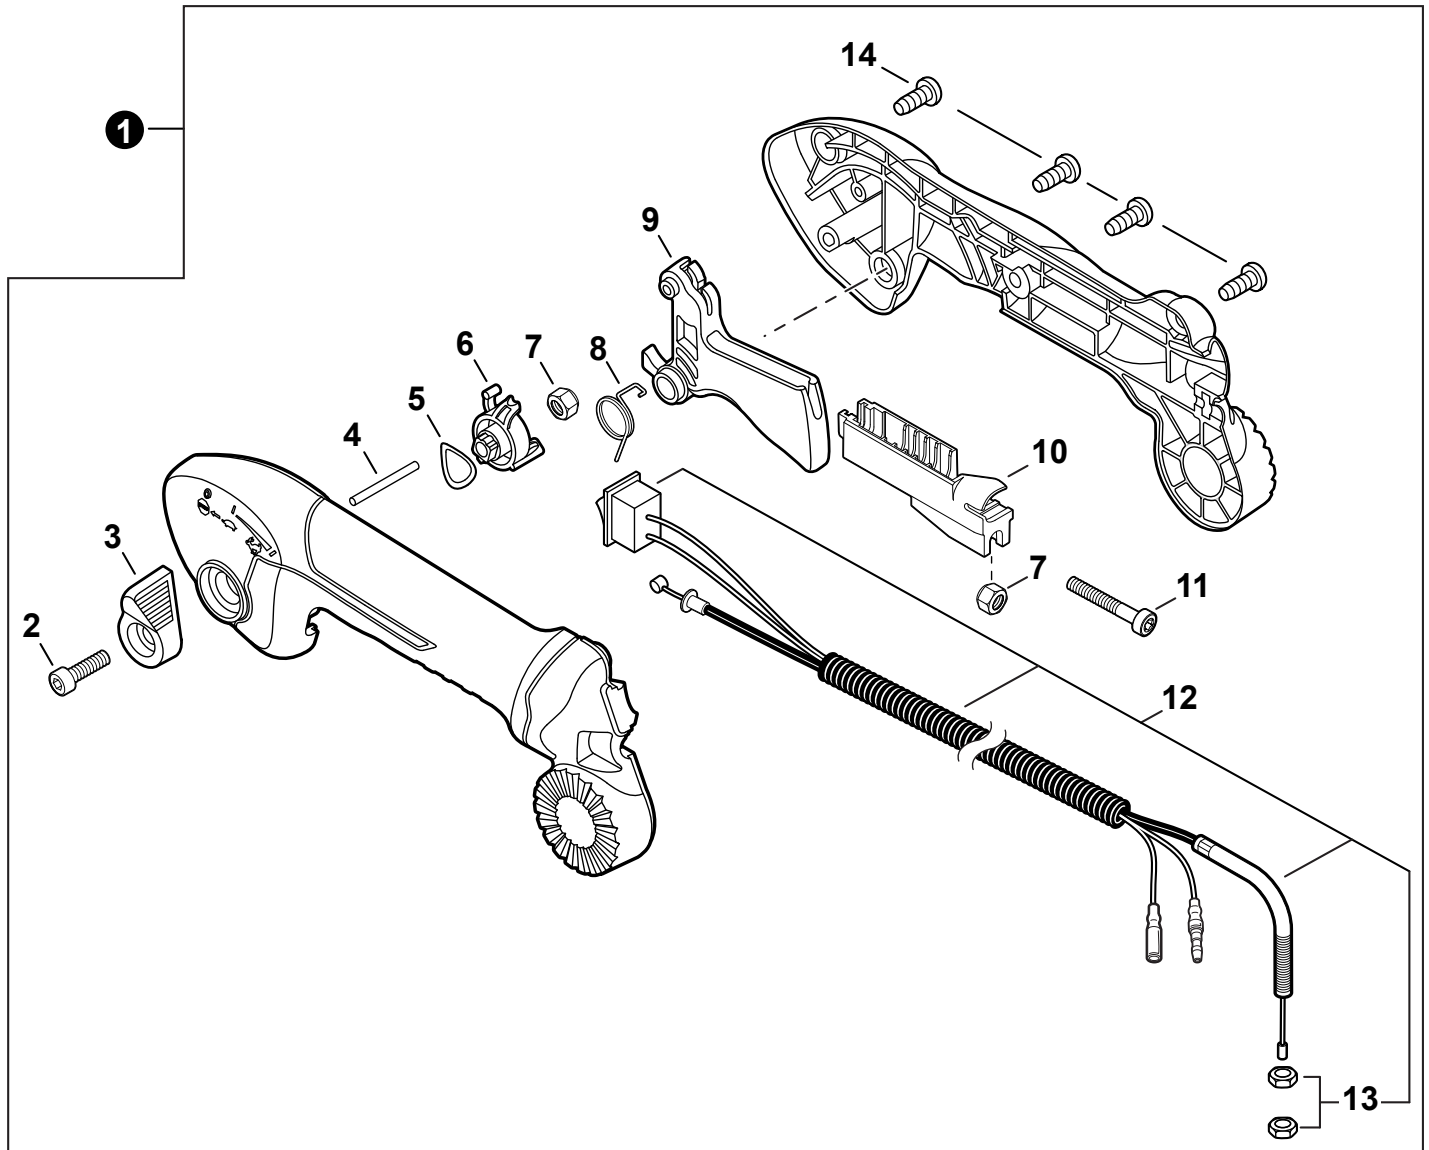

NO.	PART NUMBER	QTY.	DESCRIPTION	DESCRIPCIÓN
1	P021052890	1	THROTTLE CONTROL KIT - TUBE MOUNT	JUEGO DE CONTROL DE ACELERADOR SUJETO AL TUBO
2	V805000160	1	+BOLT, TORX 5x20	+PERNO TORX 5x20
3	C453000560	1	+LEVER, THROTTLE	+PALANCA DE ACELERADOR
4	V621000040	1	+PIN 3x32	+PASADOR 3x32
5	42975201850	1	+WASHER, WAVE 12	+ARANDELA DE PRESION 12
6	C453000580	1	+CONTROL, THROTTLE	+CONTROL DE ACELERADOR
7	90056250005	2	+NUT, LOCK M5	+CONTRATUERCA M5
8	V452001630	1	+SPRING, TORSION	+RESORTE DE TORSIÓN
9	C450000941	1	+TRIGGER, THROTTLE	+GATILLO DEL ACELERADOR
10	C482000101	1	+CONNECTOR, CABLE	+CONECTOR DE CABLE
11	V805000050	1	+BOLT, TORX 5x30	+PERNO TORX 5x30
12	V043001210	1	+CABLE ASSY, CONTROL	+MONTAJE DE CABLE PARA CONTROL
13	90050200006	2	++NUT M6	++TUERCA M6
14	V805000000	4	+BOLT, TORX 5x16	+PERNO TORX 5x16