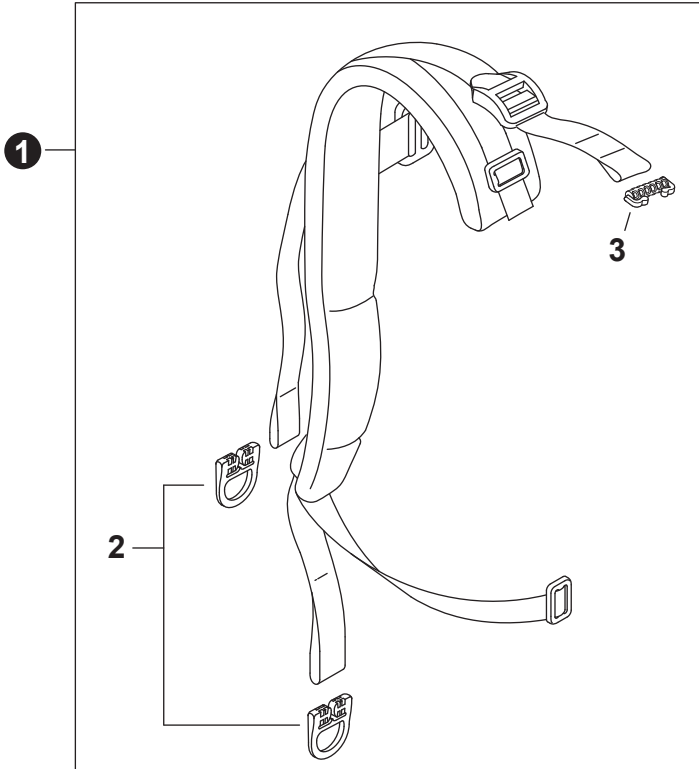

NO.	PART NUMBER	QTY.	DESCRIPTION	DESCRIPCIÓN
1	P021053640	1	HARNES ASSY, LEFT	MONTAJE DE ARNÉS IZQUIERDA
2	C645000080	2	+BUCKLE, HARNES	+HEBILLA DE ARNÉS
3	V491000480	1	+CLIP	+SUJETADOR
4	P021053650	1	HARNES ASSY, RIGHT	MONTAJE DE ARNÉS DERECHA
5	C645000080	2	+BUCKLE, HARNES	+HEBILLA DE ARNÉS
6	V491000480	1	+CLIP	+SUJETADOR