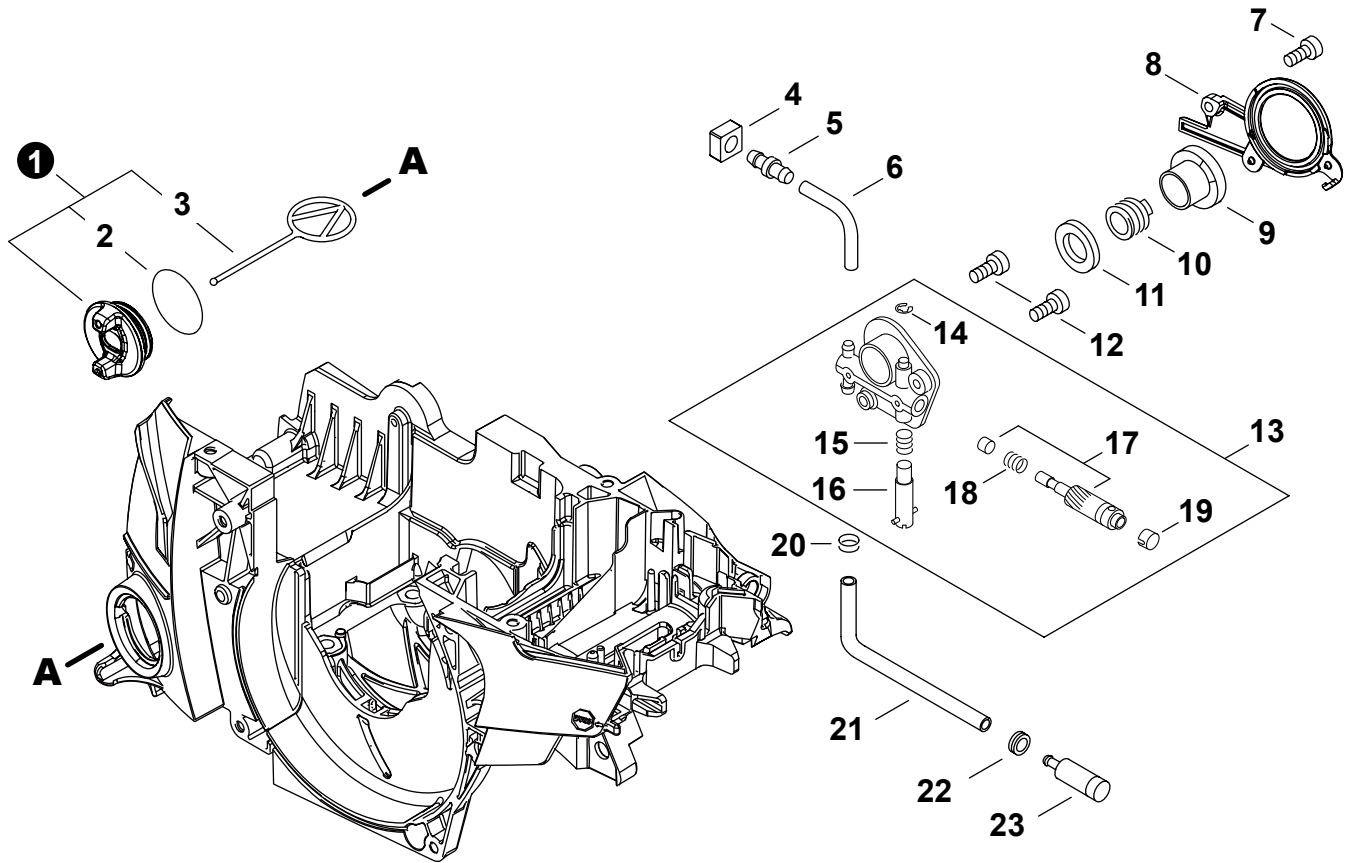

NO.	PART NUMBER	QTY.	DESCRIPTION	DESCRIPCIÓN
1	P100004881	1	CAP ASSY, OIL	MONTAJE DE TAPA DE ACEITE
2	90072020029	1	+O-RING 29	+JUNTA TÓRICA 29
3	A365000050	1	+CONNECTOR, CAP L= 60 MM	+CONECTOR DE TAPA L= 60 MM
4	A203000090	1	SEAL	SELLO
5	V187000010	1	CONNECTOR, PIPE	CONECTOR DE TUBO
6	V471005191	1	PIPE 3x6x49	TUBO 3x6x49
7	V804000000	1	BOLT, TORX 4x12	PERNO TORX 4x12
8	C236000160	1	COVER, OILER	TAPA DE ENGRASADOR
9	V356000390	1	COLLAR 10	COLLAR 10
10	V652000030	1	GEAR, WORM	ENGRANAJE DE TORNILLO SIN FIN
11	V308000030	1	WASHER 10.5x17.4x1.8	ARANDELA 10.5x17.4x1.8
12	V805000140	2	BOLT, TORX 5x12	PERNO TORX 5x12
13	C022000010	1	AUTO-OILER ASSY	MONTAJE DE ENGRASADOR AUTOMÁTICO
14	12532715130	1	+E-RING	+RETENEDOR TIPO "E"
15	P022010670	1	+SPRING	+RESORTE
16	P022010680	1	+ADJUSTER, OILER	+AJUSTADOR DE ENGRASADOR
17	P022010650	1	+PLUNGER ASSY	+MONTAJE DE ÉMBOLO
18	P022010660	1	+SPRING	+RESORTE
19	P022010640	1	+CAP, PLUNGER	+TAPA DE ÉMBOLO
20	V490001230	1	CLIP 6.5 MM	SUJETADOR 6.5 MM
21	V471003311	1	PIPE, OIL 3x6x200	TUBO DE ACEITE 3x6x200
22	13211501462	1	GROMMET	OJAL
23	P100001900	1	FILTER, OIL	FILTRO DE ACEITE