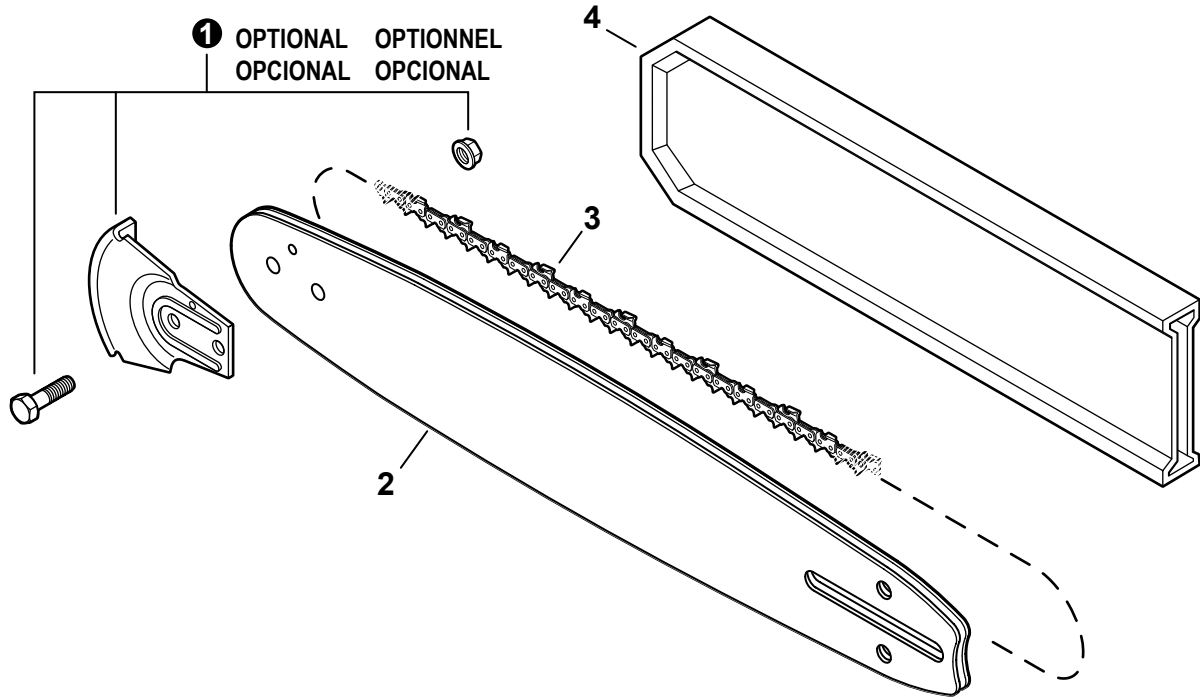

NO.	PART NUMBER	QTY.	DESCRIPTION	DESCRIPCIÓN
1	2893202	1	KICK GUARD™ KIT	PROTECTORAS DE PUNTA DE BARRA
2	16B0AD3366C	1	GUIDE BAR, 16"	BARRA DE GUÍA 40 CM
2	18B0AD3372C	1	GUIDE BAR, 18"	BARRA DE GUÍA 45 CM
2	20B0AD3378C	1	GUIDE BAR, 20"	BARRA DE GUÍA 50 CM
3	20BPX66CQ	1	SAW CHAIN 16"	CADENA DE SIERRA 40 CM
3	20BPX72CQ	1	SAW CHAIN 18"	CADENA DE SIERRA 45 CM
3	20BPX78CQ	1	SAW CHAIN 20"	CADENA DE SIERRA 50 CM
4	X490001260	1	SCABBARD 16"	FUNDA 40 CM
4	X490001270	1	SCABBARD 18"	FUNDA 45 CM
4	X490001280	1	SCABBARD 20"	FUNDA 50 CM