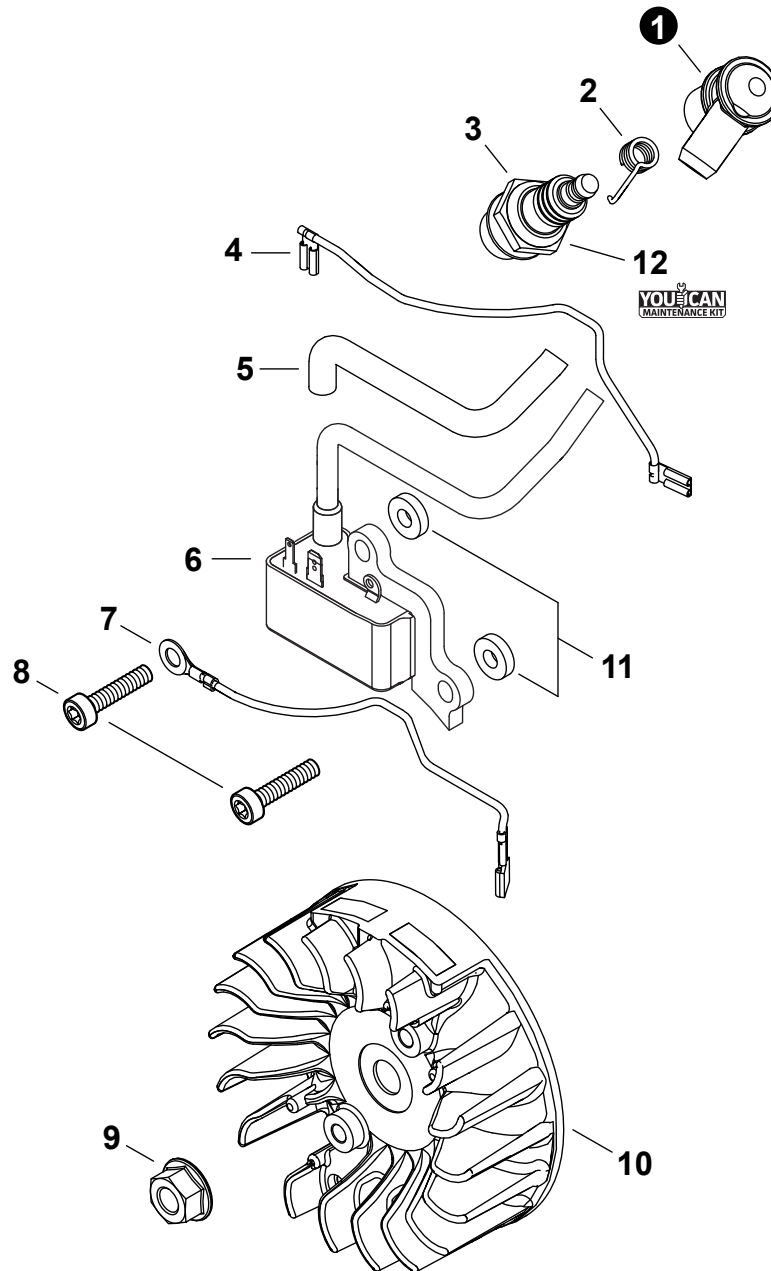

NO.	PART NUMBER	QTY.	DESCRIPTION	DESCRIPCIÓN
1	A427000190	1	CAP, SPARK PLUG	TAPA DE BUJÍA
2	A426000010	1	TERMINAL, SPARK PLUG	TERMINAL DE BUJÍA
3	A425000000	1	SPARK PLUG - BPMR8Y	BUJÍA - BPMR8Y
4	V485002960	1	LEAD - IGNITION	CABLE DE ENCENDIDO
5	V475009180	1	TUBE, INSULATOR	TUBO AISLANTE
6	A411002240	1	COIL, IGNITION	BOBINA DE ENCENDIDO
7	V485002970	1	LEAD - GROUND	CABLE DE TIERRA
8	V805000210	2	BOLT, TORX 5x20	PERNO TORX 5x20
9	90051500008	1	NUT, FLANGE M8	TUERCA-BRIDA M8
10	A409001330	1	FLYWHEEL	VOLANTE
11	15011716430	2	WASHER 5.2x12x3	ARANDELA 5.2x12x3
12	90197Y	1	TUNE-UP KIT - YOUCAN™	JUEGO DE PUESTA A PUNTO - YOUCAN™