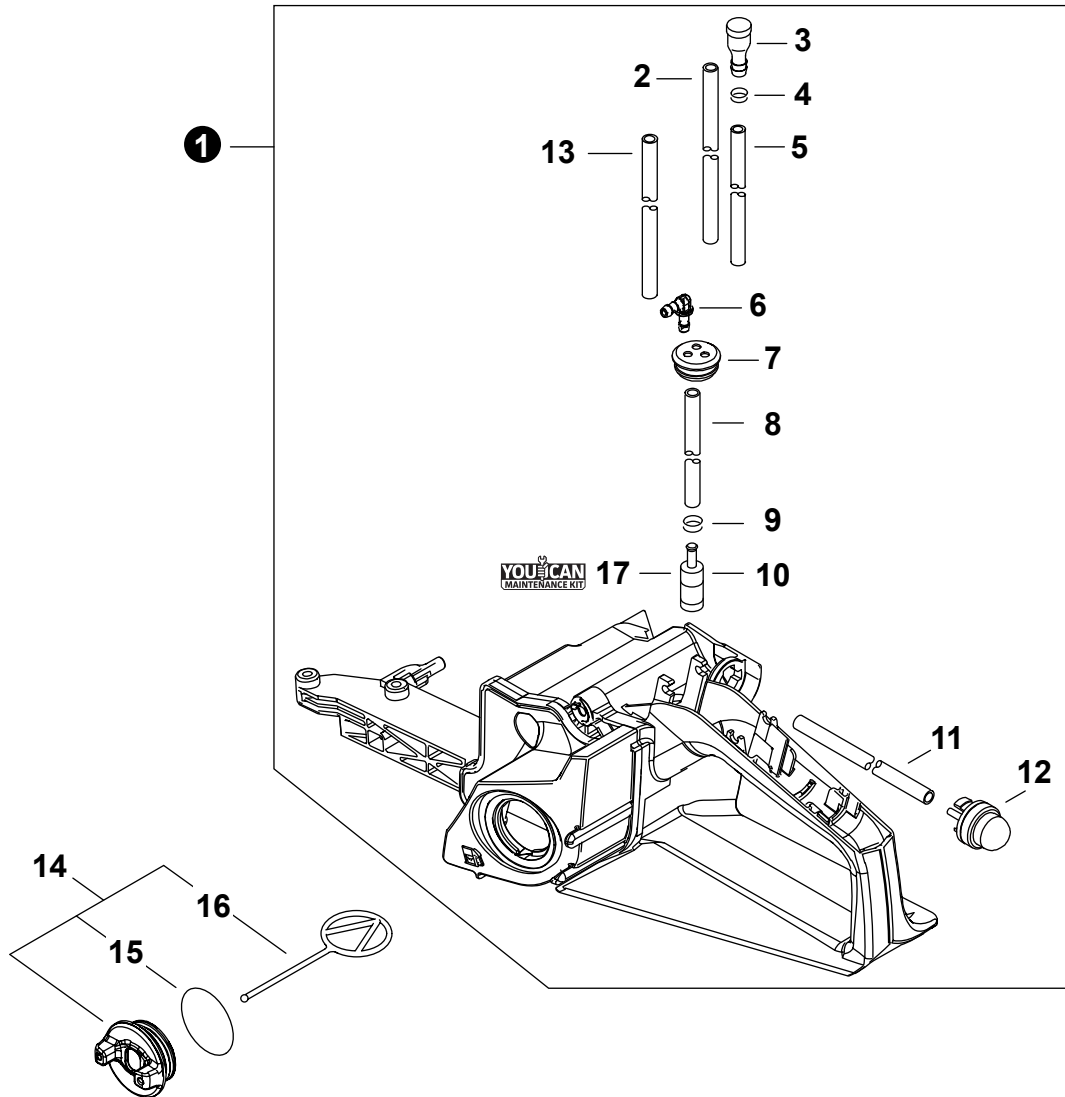

NO.	PART NUMBER	QTY.	DESCRIPTION	DESCRIPCIÓN
1	P100004906	1	HANDLE ASSY, REAR	MONTAJE DE MANGO TRASERO
2	V471001291	1	+PIPE, FUEL 2.4x5x75	+TUBO DE COMBUSTIBLE 2.4x5x75
3	13130056431	1	+VENT ASSY	+VÁLVULA DE RESPIRADERO
4	V490001230	1	+CLIP 6.5 MM	+SUJETADOR 6.5 MM
5	V471005191	1	+PIPE 3x6x49	+TUBO 3x6x49
6	V186000530	1	+CONNECTOR, PIPE	+CONECTOR DE TUBO
7	13211555931	1	+GROMMET, FUEL	+OJAL DE COMBUSTIBLE
8	V471003731	1	+PIPE, FUEL 3x5x140 BLACK	+TUBO DE COMBUSTIBLE 3x5x140 NEGRO
9	V490001240	1	+CLIP 6	+SUJETADOR 6
10	A369000470	1	+FILTER, FUEL	+FILTRO DE COMBUSTIBLE
11	V471005211	1	+PIPE 2.4x5x165	+TUBO 2.4x5x165
12	12318139130	1	+BULB, PURGE	+BULBO DE PURGA
13	V471005281	1	+PIPE 3x5x160 EPA-KEP-002	+TUBO 3x5x160 EPA-KEP-002
14	P100004891	1	CAP ASSY, FUEL	MONTAJE DE TAPA DE COMBUSTIBLE
15	V581000600	1	+O-RING 29	+JUNTA TÓRICA 29
16	A365000050	1	+CONNECTOR, CAP L= 60 MM	+CONECTOR DE TAPA L= 60 MM
17	90197Y	1	TUNE-UP KIT - YOUCAN™	JUEGO DE PUESTA A PUNTO - YOUCAN™