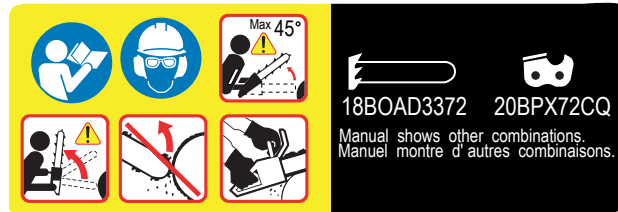

1

2

3

4

NO.	PART NUMBER	QTY.	DESCRIPTION	DESCRIPCIÓN
1	X503014610	1	LABEL - MODEL CS-4510	ETIQUETA MODELO CS-4510
2	X505010090	1	LABEL - CAUTION	ETIQUETA DE PRECAUCIÓN
3	X502001050	1	LABEL - ECHO	ETIQUETA ECHO
4	X503014620	1	LABEL - MODEL CS-4510	ETIQUETA MODELO CS-4510