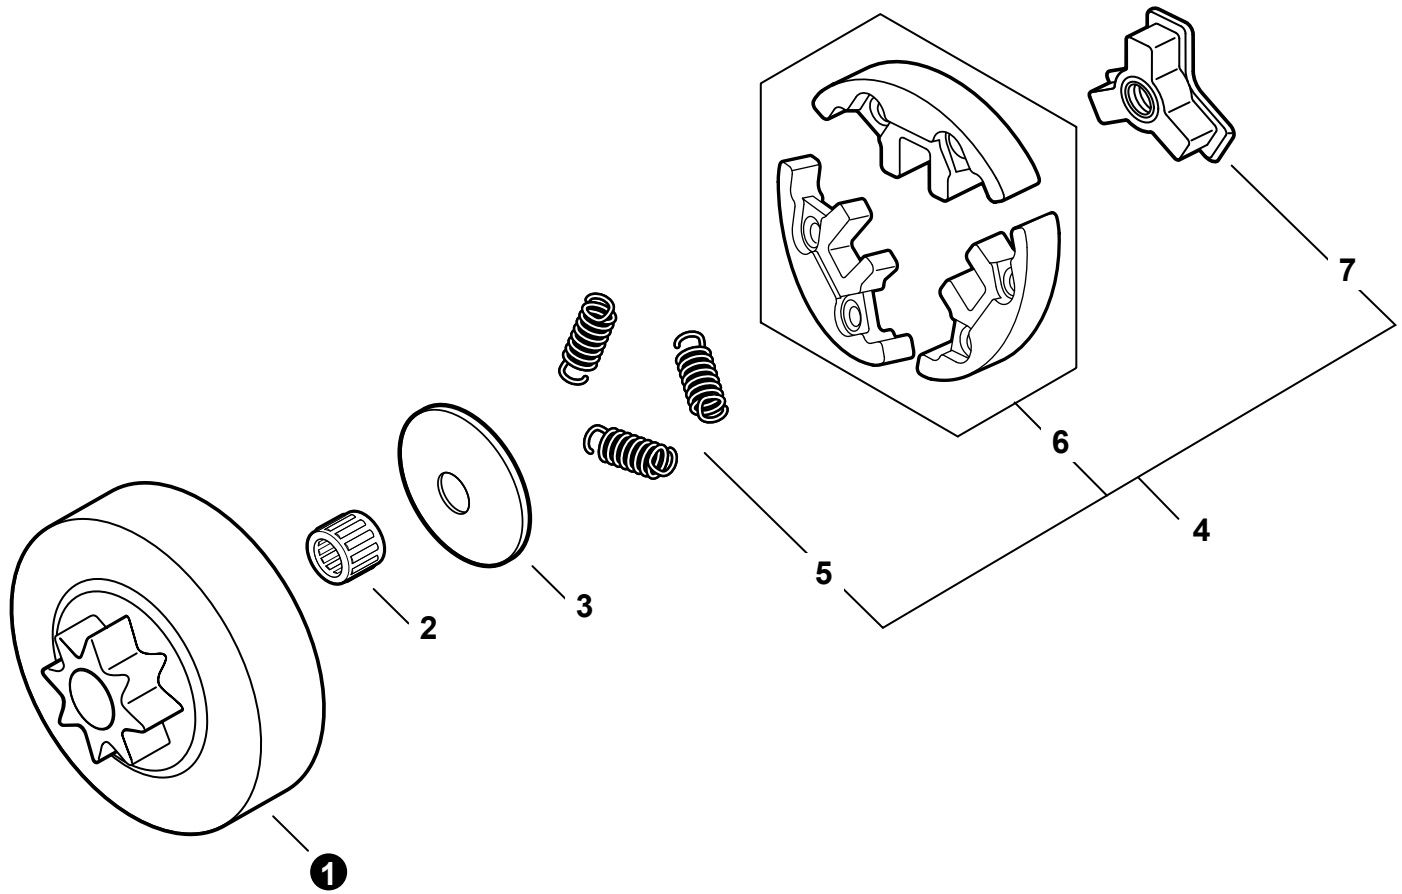

NO.	PART NUMBER	QTY.	DESCRIPTION	DESCRIPCIÓN
1	A556000481	1	DRUM, CLUTCH	TAMBOR DE EMBRAGUE
2	V555000170	1	BEARING, NEEDLE 10	COJINETE DE AGUJAS 10
3	17501939430	1	PLATE, CLUTCH	PLACA DE EMBRAGUE
4	A056000840	1	CLUTCH ASSY	MONTAJE DE EMBRAGUE
5	V451000500	3	+SPRING, TENSION	+RESORTE DE TENSIÓN
6	P021007051	1	+CLUTCH SHOE SET (3PCS)	+JUEGO DE ZAPATA DE EMBRAGUE (CANTIDAD 3)
7	A552000470	1	+HUB, CLUTCH	+CUBO DEL EMBRAGUE