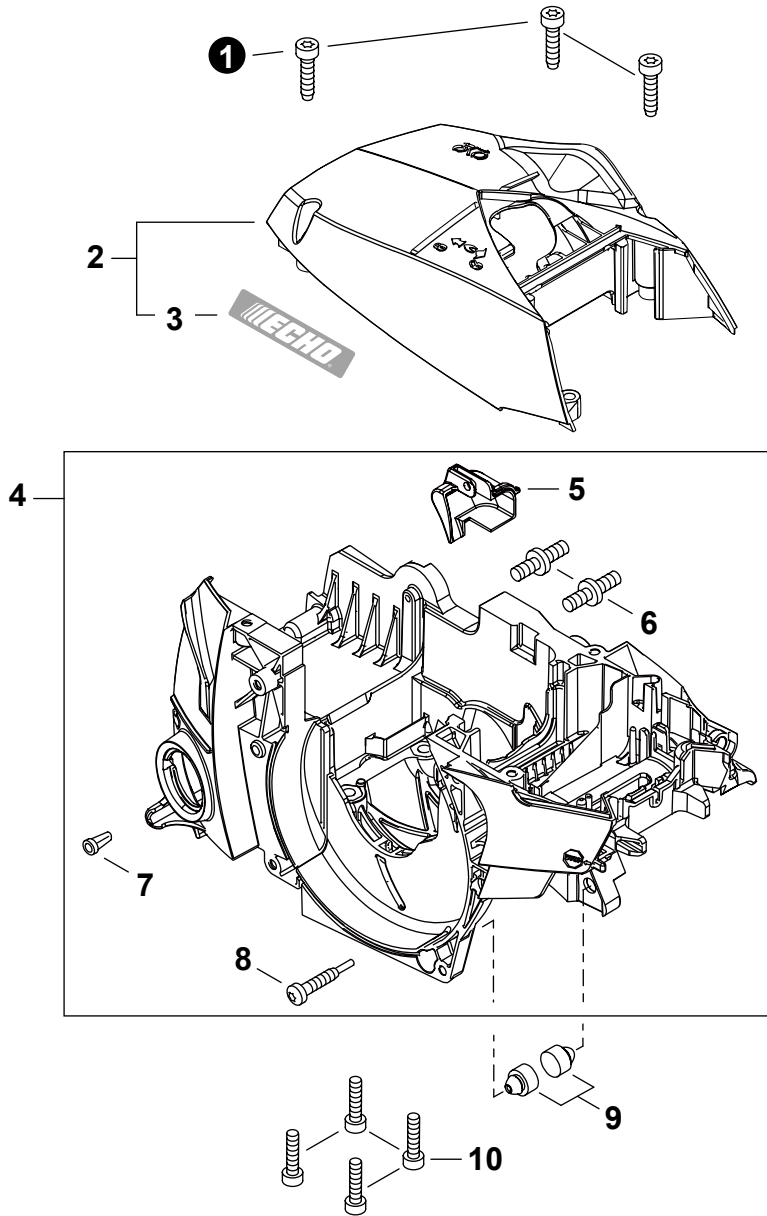

NO.	PART NUMBER	QTY.	DESCRIPTION	DESCRIPCIÓN
1	A021004682	1	CARBURETOR - Z011-72G	CARBURADOR - Z011-72G
2	12531013930	1	+SCREW	+TORNILLO
3	P005004110	1	+COVER, PUMP	+TAPA DE LA BOMBA
4	P005000860	1	+SCREEN, FUEL INLET	+MALLA FILTRADORA
5	12537813930	1	+PIECE, FRICTION	+PIEZA DE FRICCIÓN
6	P005004100	1	+VALVE, THROTTLE	+VÁLVULA DEL ACELERADOR
7	12531451230	2	+SCREW 3x4.5	+TORNILLO 3x4.5
8	P005004070	1	+SHAFT ASSY, THROTTLE	+MONTAJE DE EJE ACELERADOR
9	P005004090	1	+SPRING, RETURN	+RESORTE DE RETORNO
10	P005005360	2	+CAP, LIMITER	+PROTECTOR DE TORNILLO
11	P005005400	1	+SCREW, IDLE ADJUST	+TORNILLO PARA AJUSTAR EL RALENTI
12	12536312820	2	+RETAINER	+RETENEDOR
13	P005004120	1	+SCREW, THROTTLE ADJUST	+TORNILLO AJUSTE DE TENSION DEL ACELERADOR
14	P005005390	1	+SCREW	+TORNILLO
15	12534813930	3	+SCREW	+TORNILLO
16	P005003820	2	+CLIP, THROTTLE SHAFT	+SUJETADOR DE EJE DEL ACELERADOR
17	P005004060	1	+NOZZLE, CHECK VALVE	+BOQUILLA DE VÁLVULA DE RETENCIÓN
18	P005004180	1	+SHAFT ASSY, CHOKE	+MONTAJE DE EJE DEL ESTRANGULADOR
19	P005004190	1	+LEVER, CHOKE	+PALANCA DE ESTRANGULADOR
20	P005004210	1	+SPRING, RETURN	+RESORTE DE RETORNO
21	P005004080	1	+LEVER, THROTTLE	+PALANCA DE ACELERADOR
22	P005004200	1	+VALVE, CHOKE	+VÁLVULA ESTRANGULADOR
23	P005004130	1	+SCREW	+TORNILLO
24	P005003210	1	+COVER, METERING DIAPHRAGM	+TAPA DE DIAFRAGMA DE MEDICIÓN
25	P005003840	4	+SCREW	+TORNILLO
26	P005004310	1	+REPAIR KIT, CARBURETOR	+JUEGO DE REPARACIÓN DE CARBURADOR
27		1	++GASKET, PUMP	++EMPAQUETADURA DE LA BOMBA
28		1	++DIAPHRAGM, PUMP	++DIAFRAGMA DE LA BOMBA
29		1	++PLUG, WELCH	++TAPÓN WELCH
30		1	++SPRING, COIL	++RESORTE ESPIRAL
31		1	++VALVE, INLET NEEDLE	++VÁLVULA REGULADORA
32		1	++LEVER, METERING	++PALANCA DE MEDICIÓN
33		1	++PIN, METERING LEVER	++PASADOR DE PALANCA DE MEDICIÓN
34		1	++GASKET, METERING DIAPHRAGM	++EMPAQUETADURA DE DIAFRAGMA DE MEDICIÓN
35		1	++DIAPHRAGM, METERING	++DIAFRAGMA DE MEDICIÓN