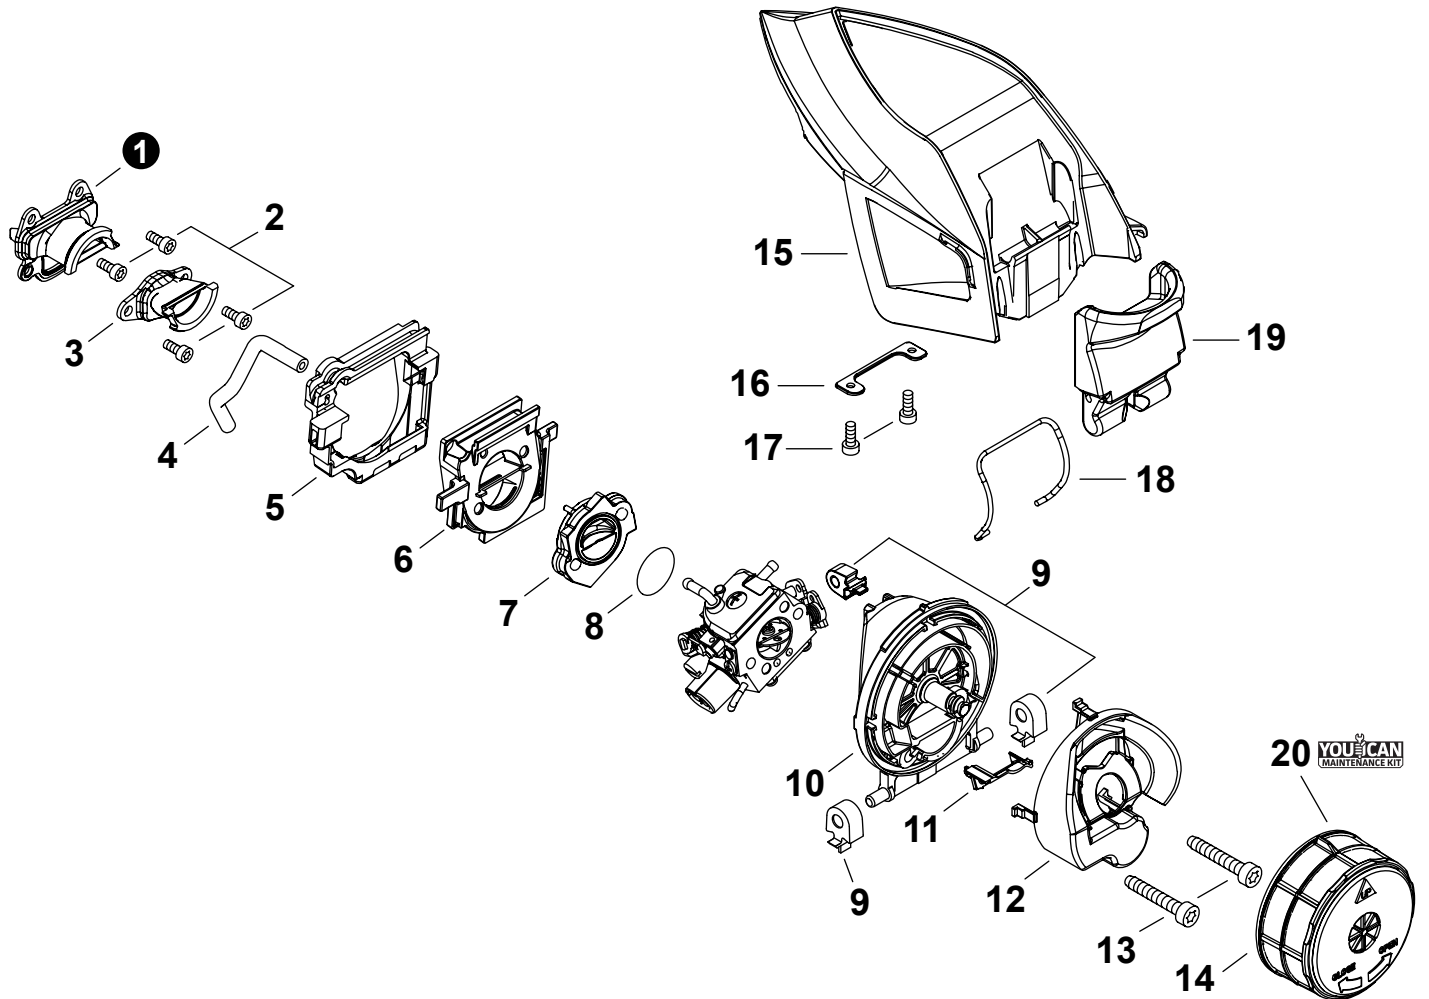

NO.	PART NUMBER	QTY.	DESCRIPTION	DESCRIPCIÓN
1	A202000310	1	BELLOWS, INTAKE	FUELLE DE ADMISIÓN
2	V804000050	4	BOLT, TORX 4x12	PERNO TORX 4x12
3	A202000320	1	BELLOWS, INTAKE	FUELLE DE ADMISIÓN
4	V471000761	1	PIPE 3x6x90 MM	TUBO 3x6x90 MM
5	V420005250	1	CUSHION	AMORTIGUADOR
6	A200001150	1	INSULATOR, INTAKE	AISLADOR DE ADMISIÓN
7	A200001160	1	INSULATOR, INTAKE	AISLADOR DE ADMISIÓN
8	90072400022	1	O-RING	JUNTA TÓRICA
9	V420005260	3	CUSHION	AMORTIGUADOR
10	A225000730	1	CASE, AIR FILTER	CAJA DEL FILTRO DE AIRE
11	A161000360	1	DUCT, AIR	DUCTO DE AIRE
12	A161000350	1	DUCT, AIR	DUCTO DE AIRE
13	V805000040	2	BOLT, TORX 5x55	PERNO TORX 5x55
14	A226002150	1	FILTER, AIR	FILTRO DE AIRE
15	A232001940	1	COVER, AIR FILTER	CUBIERTA DEL FILTRO DE AIRE
16	V453000260	1	SPRING, FLAT	RESORTE PLANA
17	V804000000	2	BOLT, TORX 4x12	PERNO TORX 4x12
18	V582000280	1	RETAINER	RETENEDOR
19	A235000440	1	LATCH, COVER	PESTILLO DE CUBIERTA
20	90197Y	1	TUNE-UP KIT - YOUCAN™	JUEGO DE PUESTA A PUNTO - YOUCAN™