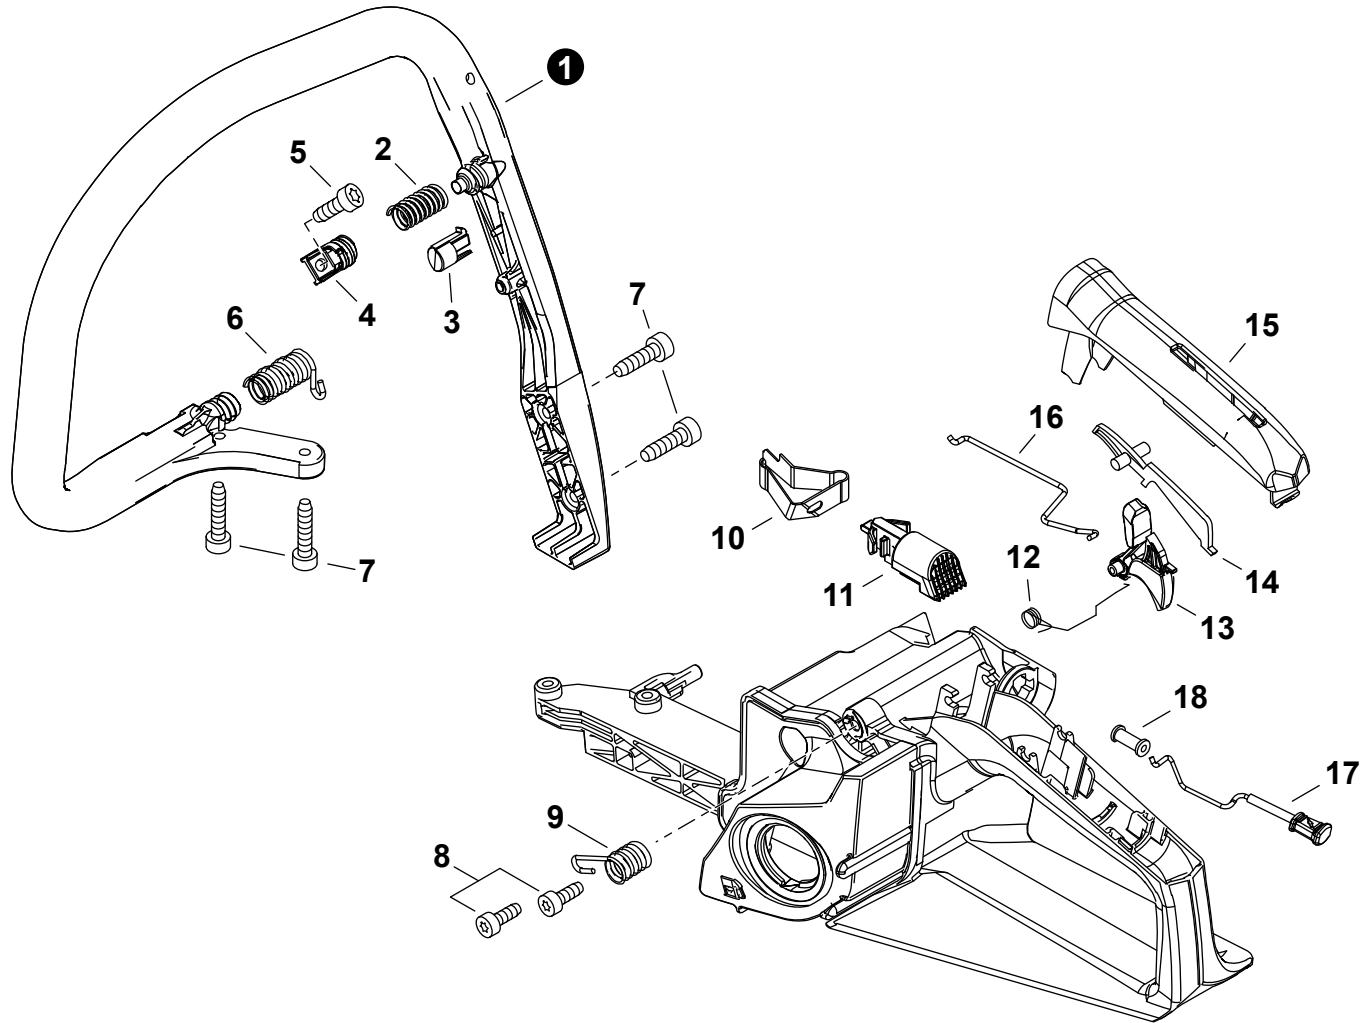

NO.	PART NUMBER	QTY.	DESCRIPTION	DESCRIPCIÓN
1	C400001631	1	HANDLE, FRONT	MANGO DELANTERO
2	V450002200	1	SPRING, COMPRESSION	RESORTE DE COMPRESIÓN
3	V420005270	1	CUSHION	AMORTIGUADOR
4	V456000240	1	HOLDER, SPRING	RETENEDOR DE RESORTE
5	V805000140	1	BOLT, TORX 5x12	PERNO TORX 5x12
6	V450002180	1	SPRING, COMPRESSION	RESORTE DE COMPRESIÓN
7	V805000010	4	BOLT, TORX 5x20	PERNO TORX 5x20
8	V805000240	2	BOLT, TORX 5x12	PERNO TORX 5x12
9	V450002190	1	SPRING, COMPRESSION	RESORTE DE COMPRESIÓN
10	V486000540	1	TERMINAL, LEAD	TERMINAL DE CABLE
11	A444000120	1	SWITCH, STOP	INTERRUPTOR DE PARADA
12	V452000260	1	SPRING, TORSION	RESORTE DE TORSIÓN
13	C450001041	1	TRIGGER, THROTTLE	GATILLO DEL ACELERADOR
14	17809037930	1	LEVER, THROTTLE LOCKOUT	PALANCA SEGURO DEL ACELERADOR
15	C411000320	1	COVER, HANDLE	CUBIERTA DE MANGO
16	C454000570	1	ROD, THROTTLE	VARILLA ACELERADOR
17	A241000370	1	KNOB, CHOKE	PERILLA - ESTRANGULADOR
18	17881014535	1	GROMMET, CHOKE	OJAL ESTRANGULADOR