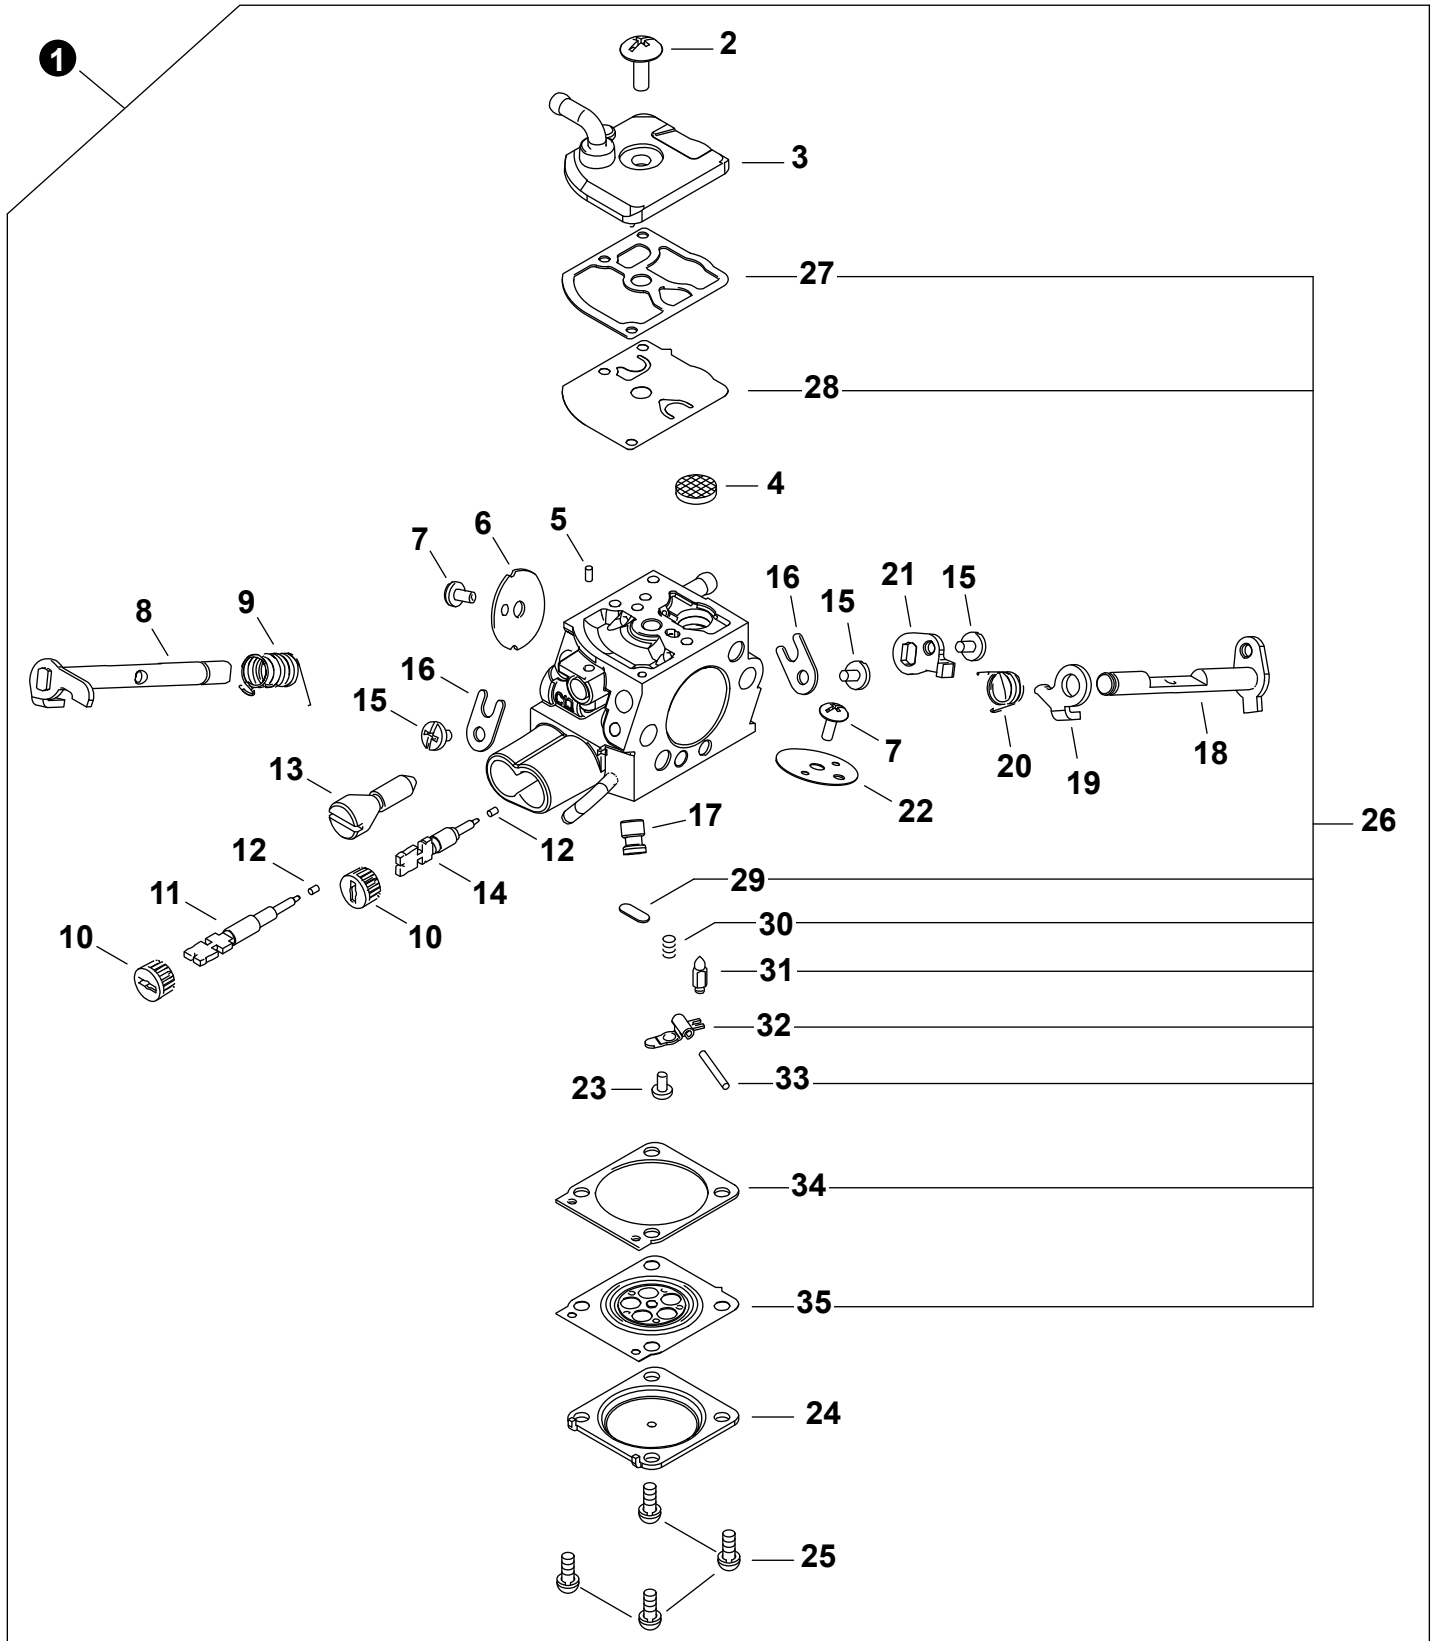

NO.	PART NUMBER	QTY.	DESCRIPTION	DESCRIPCIÓN
1	A021004682	1	CARBURETOR - Z011-72G	CARBURADOR - Z011-72G
2	12531013930	1	+SCREW	+TORNILLO
3	P005004110	1	+COVER, PUMP	+TAPA DE LA BOMBA
4	P005000860	1	+SCREEN, FUEL INLET	+MALLA FILTRADORA
5	12537813930	1	+PIECE, FRICTION	+PIEZA DE FRICCIÓN
6	P005004100	1	+VALVE, THROTTLE	+VÁLVULA DEL ACELERADOR
7	12531451230	2	+SCREW 3x4.5	+TORNILLO 3x4.5
8	P005004070	1	+SHAFT ASSY, THROTTLE	+MONTAJE DE EJE ACELERADOR
9	P005004090	1	+SPRING, RETURN	+RESORTE DE RETORNO
10	P005005360	2	+CAP, LIMITER	+PROTECTOR DE TORNILLO
11	P005005400	1	+SCREW, IDLE ADJUST	+TORNILLO PARA AJUSTAR EL RALENTI
12	12536312820	2	+RETAINER	+RETENEDOR
13	P005004120	1	+SCREW, THROTTLE ADJUST	+TORNILLO AJUSTE DE TENSION DEL ACELERADOR
14	P005005390	1	+SCREW	+TORNILLO
15	12534813930	3	+SCREW	+TORNILLO
16	P005003820	2	+CLIP, THROTTLE SHAFT	+SUJETADOR DE EJE DEL ACELERADOR
17	P005004060	1	+NOZZLE, CHECK VALVE	+BOQUILLA DE VÁLVULA DE RETENCIÓN
18	P005004180	1	+SHAFT ASSY, CHOKE	+MONTAJE DE EJE DEL ESTRANGULADOR
19	P005004190	1	+LEVER, CHOKE	+PALANCA DE ESTRANGULADOR
20	P005004210	1	+SPRING, RETURN	+RESORTE DE RETORNO
21	P005004080	1	+LEVER, THROTTLE	+PALANCA DE ACELERADOR
22	P005004200	1	+VALVE, CHOKE	+VÁLVULA ESTRANGULADOR
23	P005004130	1	+SCREW	+TORNILLO
24	P005003210	1	+COVER, METERING DIAPHRAGM	+TAPA DE DIAFRAGMA DE MEDICIÓN
25	P005003840	4	+SCREW	+TORNILLO
26	P005004310	1	+REPAIR KIT, CARBURETOR	+JUEGO DE REPARACIÓN DE CARBURADOR
27		1	++GASKET, PUMP	++EMPAQUETADURA DE LA BOMBA
28		1	++DIAPHRAGM, PUMP	++DIAFRAGMA DE LA BOMBA
29		1	++PLUG, WELCH	++TAPÓN WELCH
30		1	++SPRING, COIL	++RESORTE ESPIRAL
31		1	++VALVE, INLET NEEDLE	++VÁLVULA REGULADORA
32		1	++LEVER, METERING	++PALANCA DE MEDICIÓN
33		1	++PIN, METERING LEVER	++PASADOR DE PALANCA DE MEDICIÓN
34		1	++GASKET, METERING DIAPHRAGM	++EMPAQUETADURA DE DIAFRAGMA DE MEDICIÓN
35		1	++DIAPHRAGM, METERING	++DIAFRAGMA DE MEDICIÓN