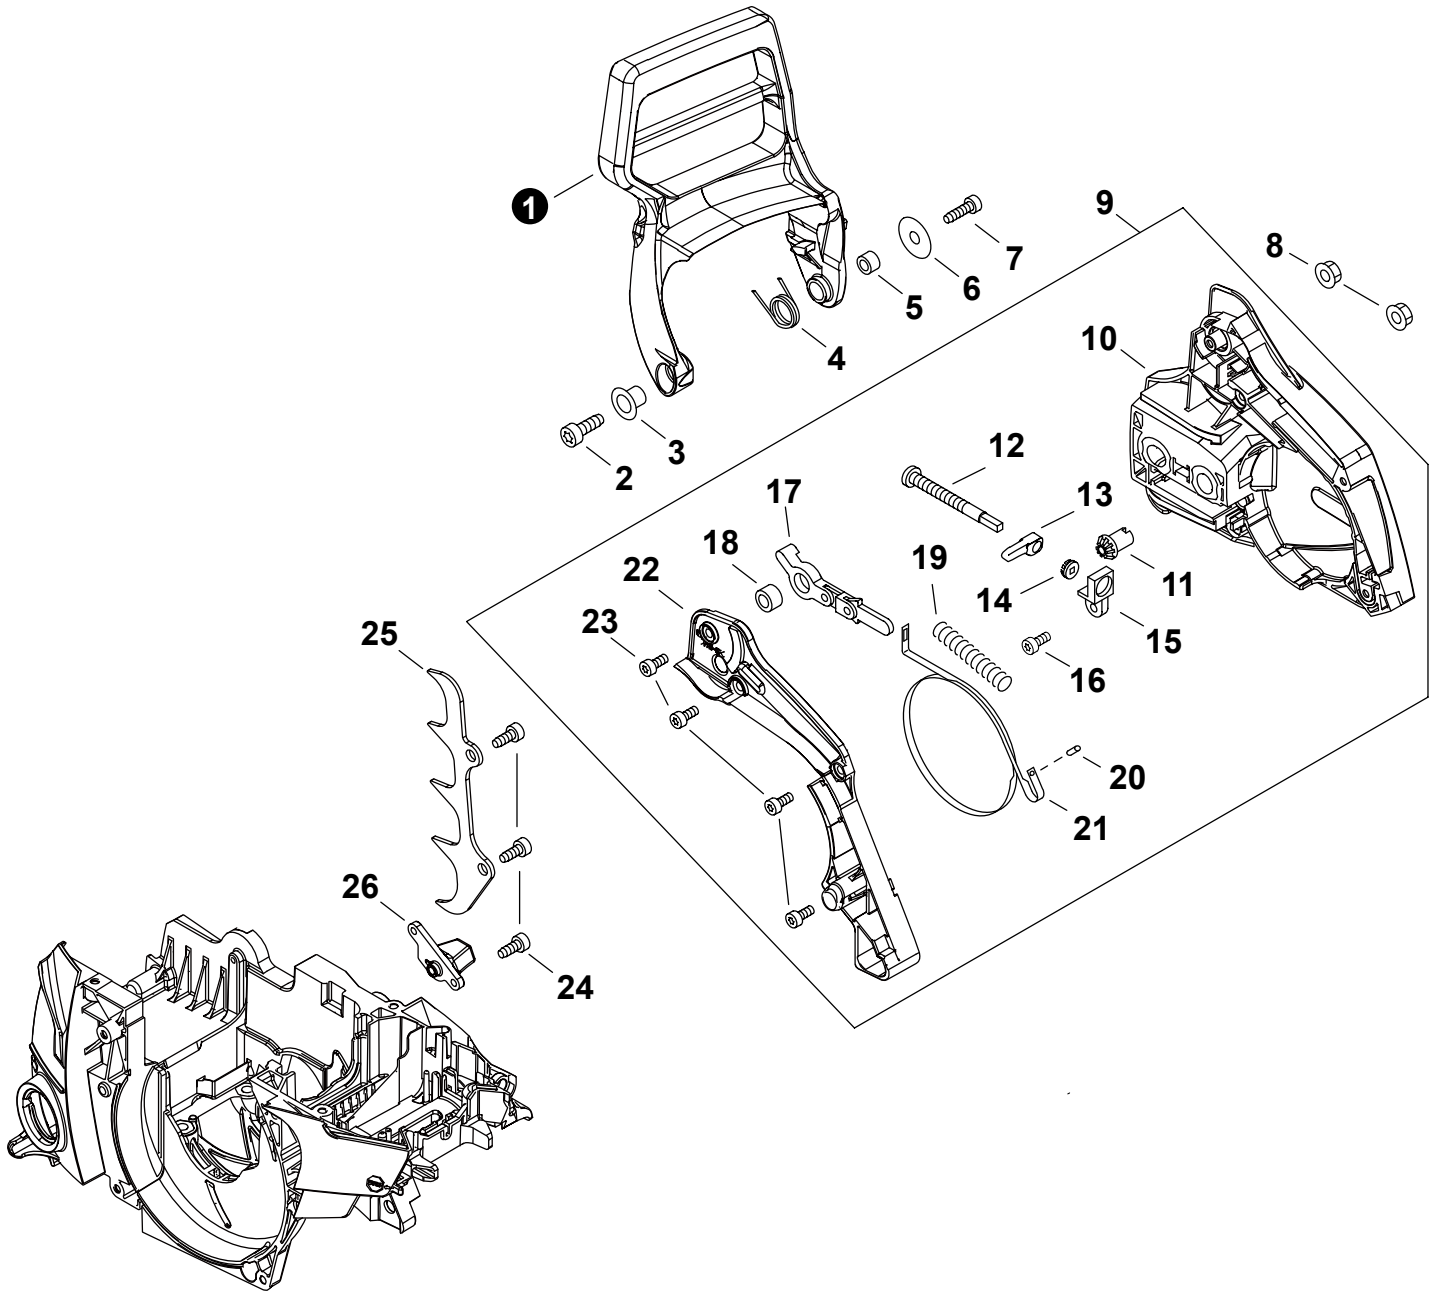

NO.	PART NUMBER	QTY.	DESCRIPTION	DESCRIPCIÓN
1	C320000531	1	LEVER, BRAKE	PALANCA DE FRENO
2	V805000010	1	BOLT, TORX 5x20	PERNO TORX 5x20
3	V356000430	1	COLLAR 10	COLLAR 10
4	V452001281	1	SPRING, TORSION	RESORTE DE TORSIÓN
5	43311635430	1	SPACER 8x12x9	ESPACIADOR 8x12x9
6	17721403930	1	WASHER 4.2x16.5x1	ARANDELA 4.2x16.5x1
7	V804000010	1	BOLT, TORX 4x16	PERNO TORX 4x16
8	V265000200	2	NUT, FLANGE M8x1.25	TUERCA-BRIDA M8x1.25
9	P100004653	1	BRAKE ASSY, CHAIN	MONTAJE DE FRENO DE CADENA
10	C300001162	1	+GUARD, SPROCKET	+CUBIERTA DEL PIÑÓN
11	V651001040	1	+GEAR, BEVEL	+ENGRANAJE CÓNICO
12	V203000110	1	+SCREW, CHAIN TENSION	+TORNILLO DEL TENSOR DE CADENA
13	C309000160	1	+TENSIONER, CHAIN	+TENSOR DE CADENA
14	V651001050	1	+GEAR, BEVEL	+ENGRANAJE CÓNICO
15	V355000140	1	+COLLAR 8	+COLLAR 8
16	V804000010	1	+BOLT, TORX 4x16	+PERNO TORX 4x16
17	C334000100	1	+CONNECTOR, BRAKE	+CONECTOR DE FRENO
18	43311635430	1	+SPACER 8x12x9	+ESPACIADOR 8x12x9
19	V450000070	1	+SPRING, COMPRESSION	+RESORTE DE COMPRESIÓN
20	90033030120	1	+PIN 3x12	+PASADOR 3x12
21	C328000110	1	+BAND, BRAKE	+BANDA DE FRENO
22	C345000651	1	+COVER, BRAKE	+CUBIERTA DE FRENO
23	V804000010	4	+BOLT, TORX 4x16	+PERNO TORX 4x16
24	V805000010	3	BOLT, TORX 5x20	PERNO TORX 5x20
25	C304000320	1	SPIKE, BUMPER	PARAGOLPES CON PÚAS
26	C310000150	1	CATCHER, CHAIN	CAPTOR DE CADENA