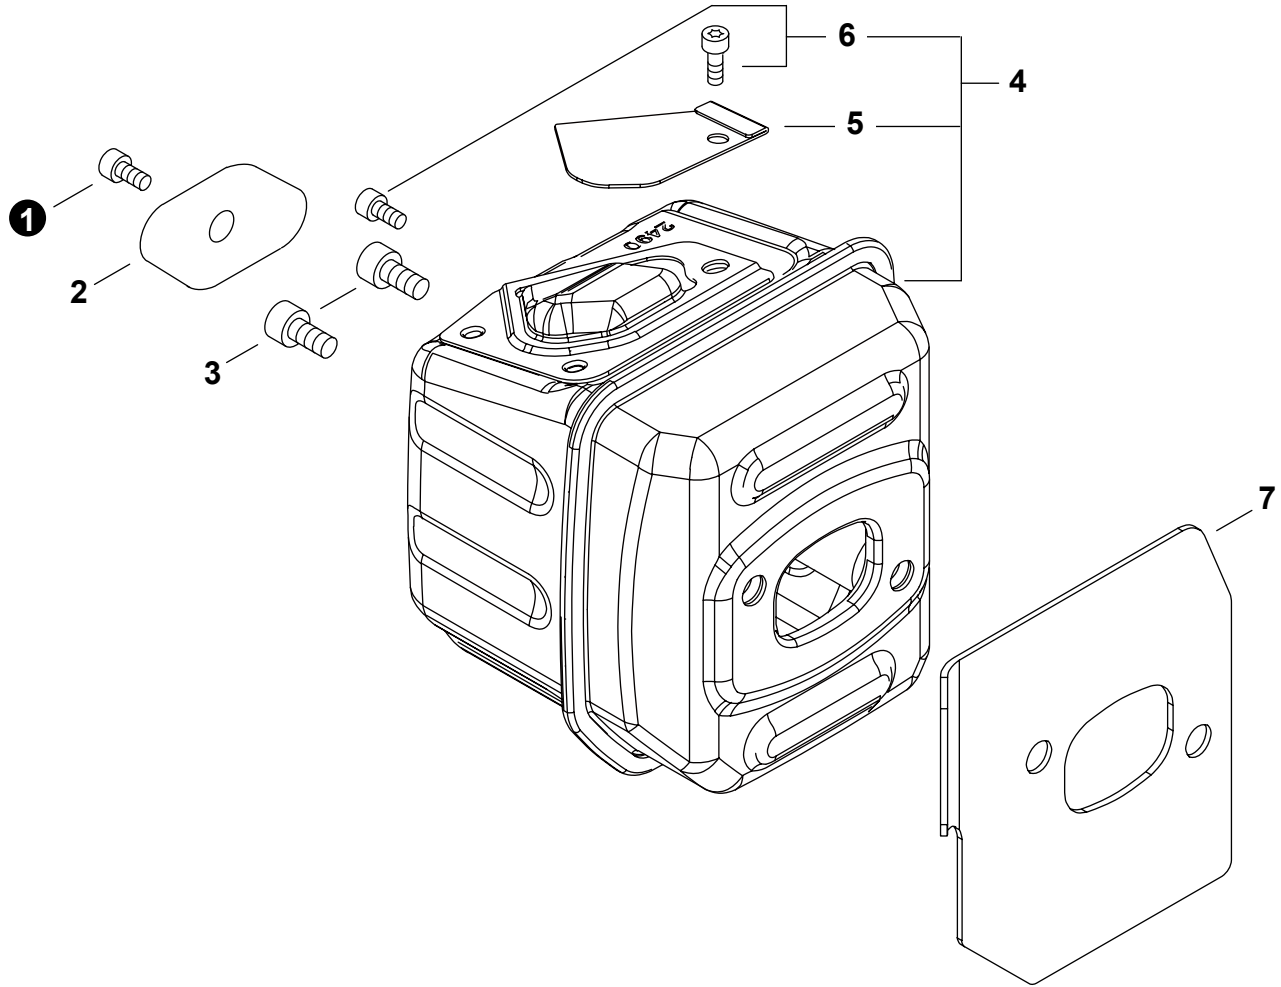

NO.	PART NUMBER	QTY.	DESCRIPTION	DESCRIPCIÓN
1	V804000030	1	BOLT, TORX 4x8	PERNO TORX 4x8
2	14571160631	1	PLATE	PLACA
3	V805000250	2	BOLT, TORX 5x16	PERNO TORX 5x16
4	P100004620	1	MUFFLER ASSY	MONTAJE DE SILENCIADOR
5	A310000500	1	+SCREEN, SPARK ARRESTER	+SUPRESOR DE CHISPAS
6	V804000030	2	+BOLT, TORX 4x8	+PERNO TORX 4x8
7	V104002340	1	GASKET, EXHAUST	EMPAQUETADURA DE ESCAPE