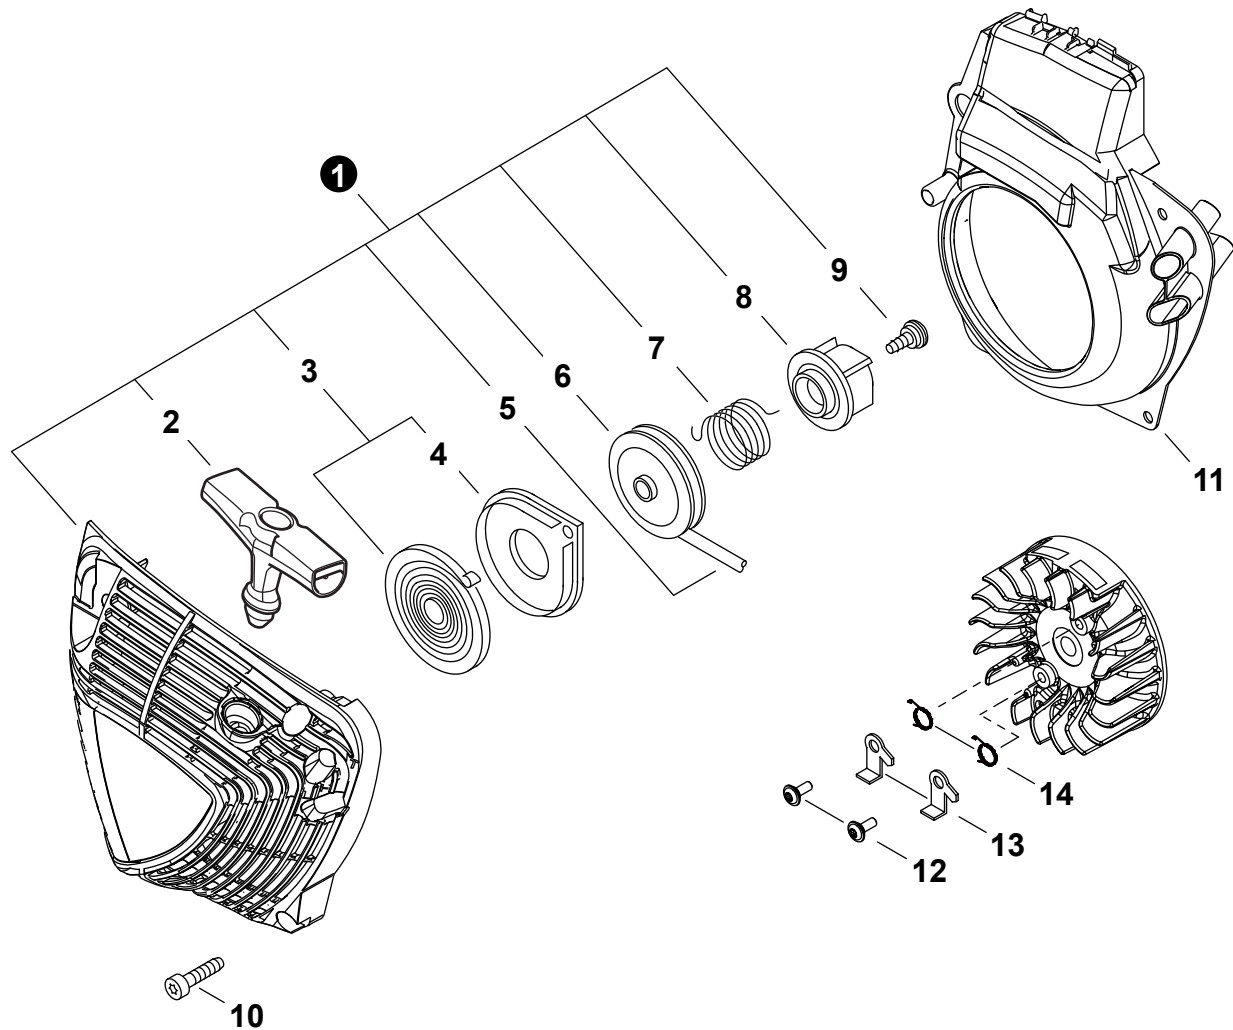

NO.	PART NUMBER	QTY.	DESCRIPTION	DESCRIPCIÓN
1	A051003300	1	STARTER, RECOIL	ARRANCADOR AUTORRETRÁCTIL
2	P022050450	1	+GRIP, STARTER	+AGARRE DEL ARRANCADOR
3	P022001330	1	+SPRING KIT, RECOIL	+MONTAJE DE RESORTE RECULAR
4	P022033280	1	++SPRING CASE	++CARCASA DE RESORTE
5	P022050440	1	+ROPE, STARTER	+CUERDA DEL ARRANCADOR
6	P022050410	1	+REEL, ROPE	+CARRETE DE CUERDA
7	P022050420	1	+SPRING, TORSION	+RESORTE DE TORSIÓN
8	P022050430	1	+PAWL CATCHER	+RECEPTOR DE TRINQUETE
9	V253000310	1	+SCREW 5	+TORNILLO 5
10	V805000010	3	BOLT, TORX 5x20	PERNO TORX 5x20
11	A172003291	1	COVER, FAN	CUBIERTA DE VENTILADOR
12	V203002250	2	BOLT 5x11	PERNO 5x11
13	A514000050	2	PAWL	TRINQUETE
14	17723435430	2	SPRING, TORSION	RESORTE DE TORSIÓN