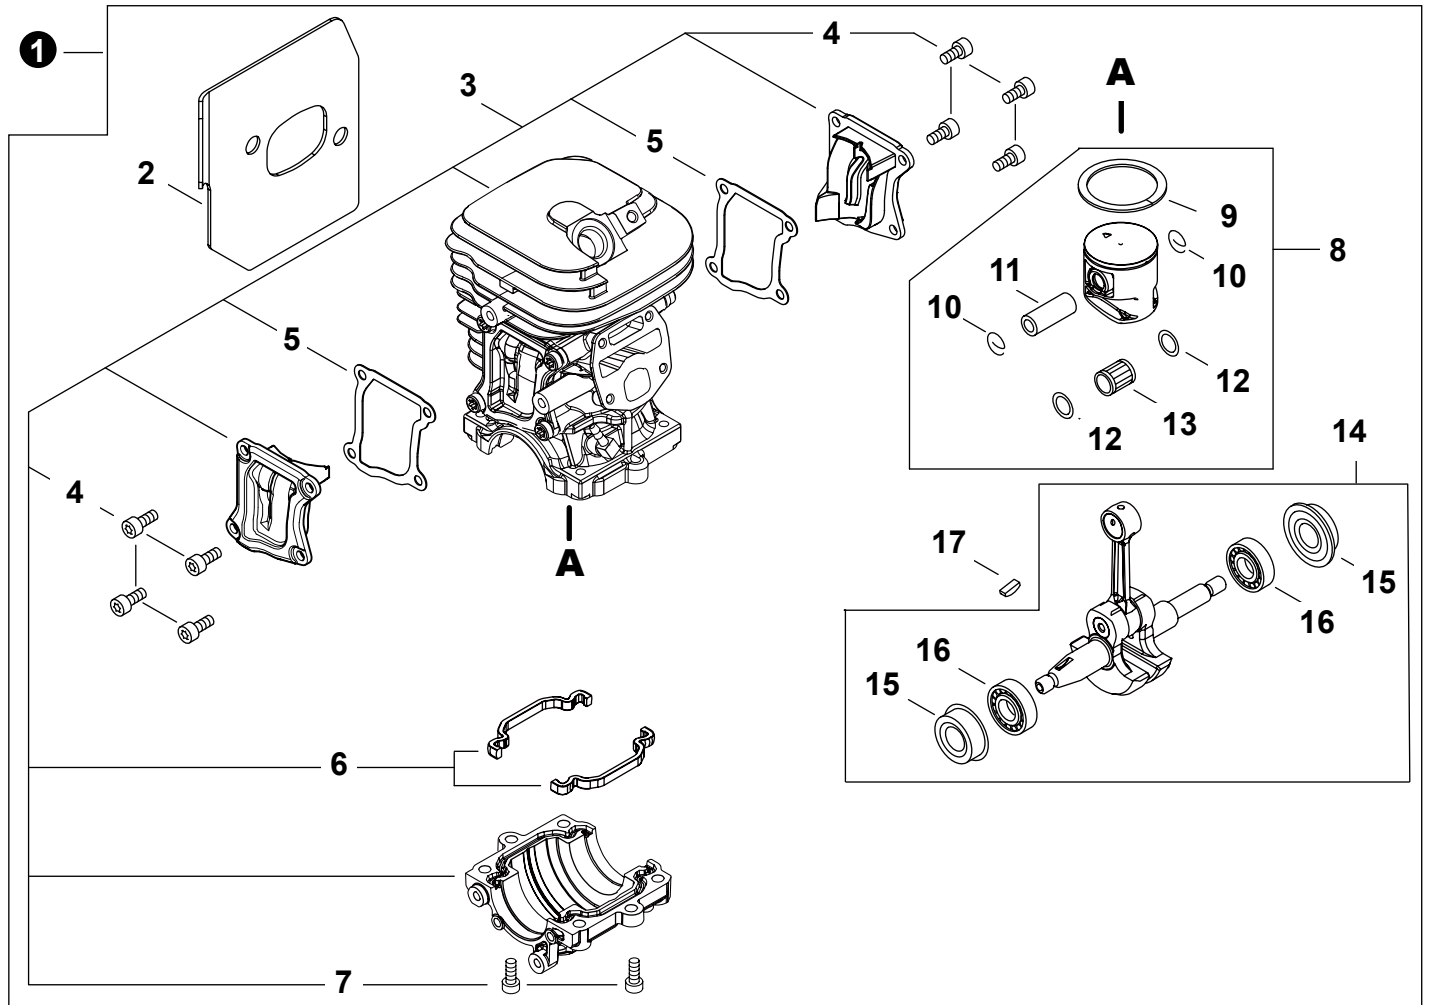

NO.	PART NUMBER	QTY.	DESCRIPTION	DESCRIPCIÓN
1	SB1122	1	SHORT BLOCK	BLOQUE CORTO
2	V104002340	1	+GASKET, EXHAUST	+EMPAQUETADURA DE ESCAPE
3	P100004570	1	+CYLINDER ASSY	+MONTAJE DE CILINDRO
4	V804000110	8	++BOLT, TORX 4x10	++PERNO TORX 4x10
5	V103002000	2	++GASKET	++EMPAQUETADURA
6	P200000890	1	++SEAL KIT	++JUEGO DE SELLOS
7	V805000250	2	++BOLT, TORX 5x16	++PERNO TORX 5x16
8	P100004580	1	+PISTON KIT	+JUEGO DE PISTÓN
9	A101000710	1	++RING, PISTON	++ANILLO DEL PISTÓN
10	V580000010	2	++RING, SNAP 10	++ANILLO RETENEDOR 10
11	10001339730	1	++PIN, PISTON	++PASADOR DEL PISTÓN
12	V3070000050	2	++WASHER, THRUST 10	++ARANDELA DE EMPUJE 10
13	V555000180	1	++BEARING, NEEDLE	++COJINETE DE AGUJAS
14	P100004590	1	+CRANKSHAFT ASSY	+MONTAJE DE CIGÜEÑAL
15	V508000110	2	++SEAL, OIL	++SELLO DE ACEITE
16	90081036202	2	++BEARING, BALL 6202	++COJINETE DE BOLAS 6202
17	10014212330	1	+KEY, WOODRUFF	+CHAVETA WOODRUFF