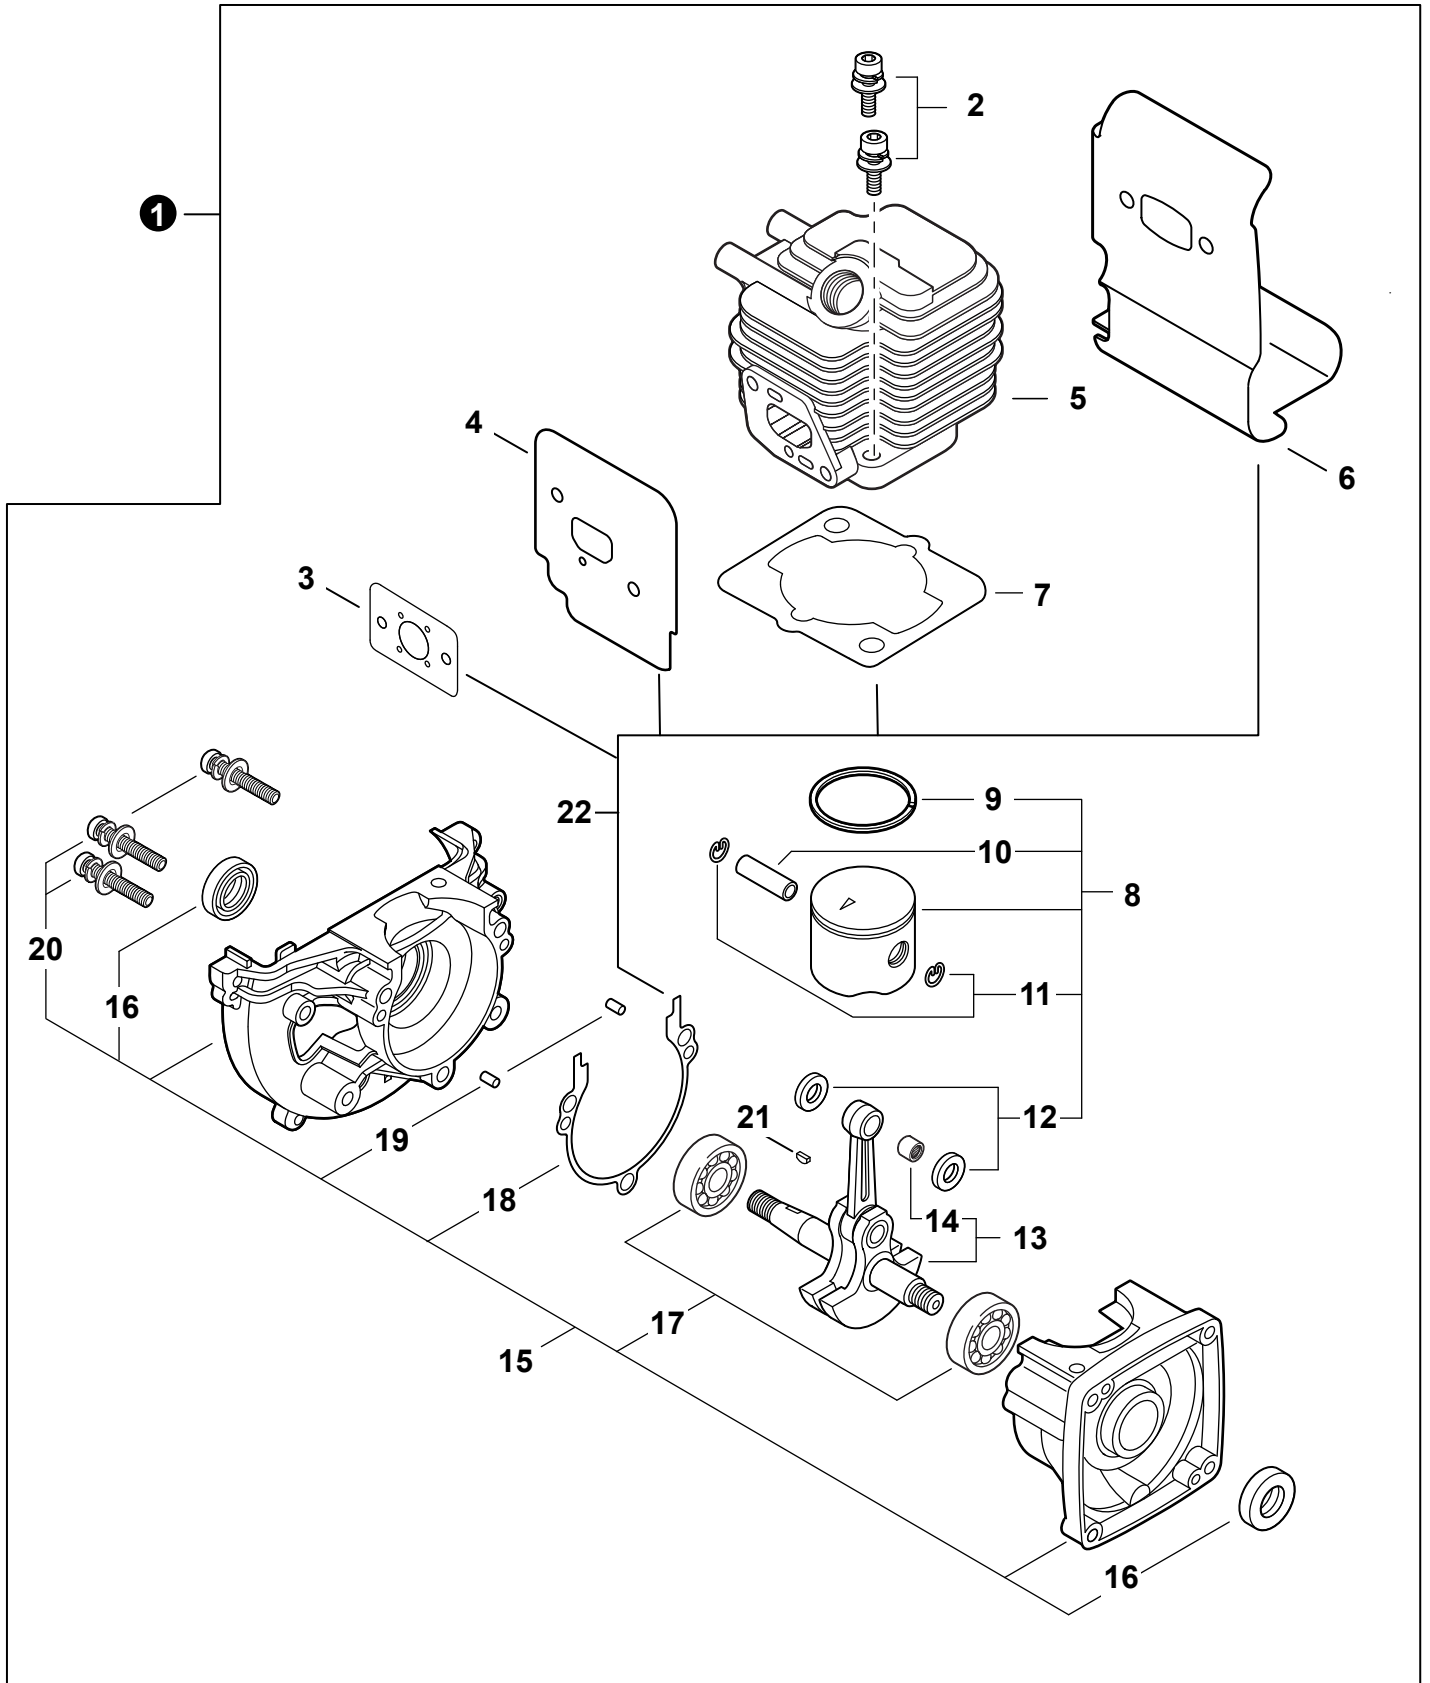

NO.	PART NUMBER	QTY.	DESCRIPTION	DESCRIPCIÓN
1	A160003231	1	COVER, ENGINE	CUBIERTA DE MOTOR
2	V805000150	1	BOLT, TORX 5x16	PERNO TORX 5x16
3	V805000000	1	BOLT, TORX 5x16	PERNO TORX 5x16

NO.	PART NUMBER	QTY.	DESCRIPTION	DESCRIPCIÓN
1	SB1119	1	SHORT BLOCK	BLOQUE CORTO
2	90016205022	2	+BOLT 5x22	+PERNO 5x22
3	V103002190	1	+GASKET, INTAKE	+EMPAQUETADURA DE ADMISIÓN
4	V103001360	1	+HEAT SHIELD, INTAKE	+PROTECTOR TÉRMICO DEL ADMISIÓN
5	A130002100	1	+CYLINDER	+CILINDRO
6	V104000850	1	+HEAT SHIELD, EXHAUST	+PROTECTOR TÉRMICO DEL ESCAPE
7	10101044332	1	+GASKET, CYLINDER	+EMPAQUETADURA DE CILINDRO
8	P021051050	1	+PISTON KIT	+JUEGO DE PISTÓN
9	A101000090	1	++RING, PISTON	++ANILLO DEL PISTÓN
10	10001311520	1	++PIN, PISTON 8	++PASADOR DEL PISTÓN 8
11	10001504630	2	++RING, SNAP	++ANILLO RETENEDOR
12	10001411520	2	++WASHER, THRUST	++ARANDELA DE EMPUJE
13	A011001410	1	+CRANKSHAFT ASSY	+MONTAJE DE CIGÜEÑAL
14	V553000060	1	++BEARING, NEEDLE 8	++COJINETE DE AGUJAS 8
15	10020452133	1	+CRANKCASE KIT	+JUEGO DE CÁRTER
16	10021242031	2	++SEAL, OIL 12	++SELLO DE ACEITE 12
17	9403536201	2	++BEARING, BALL 6201	++COJINETE DE BOLAS 6201
18	10024242030	1	++GASKET, CRANKCASE	++EMPAQUETADURA DE CÁRTER
19	90033040080	2	++PIN, LOCATING 4x8	++PASADOR DE POSICIONAMIENTO 4x8
20	90016205028	3	++BOLT 5x28	++PERNO 5x28
21	10014212330	1	+KEY, WOODRUFF	+CHAVETA WOODRUFF
22	P021051670	1	GASKET KIT: ENGINE, INTAKE, EXHAUST	JUEGO DE EMPAQUETADURA - MOTOR, ADMISIÓN, ESCAPE