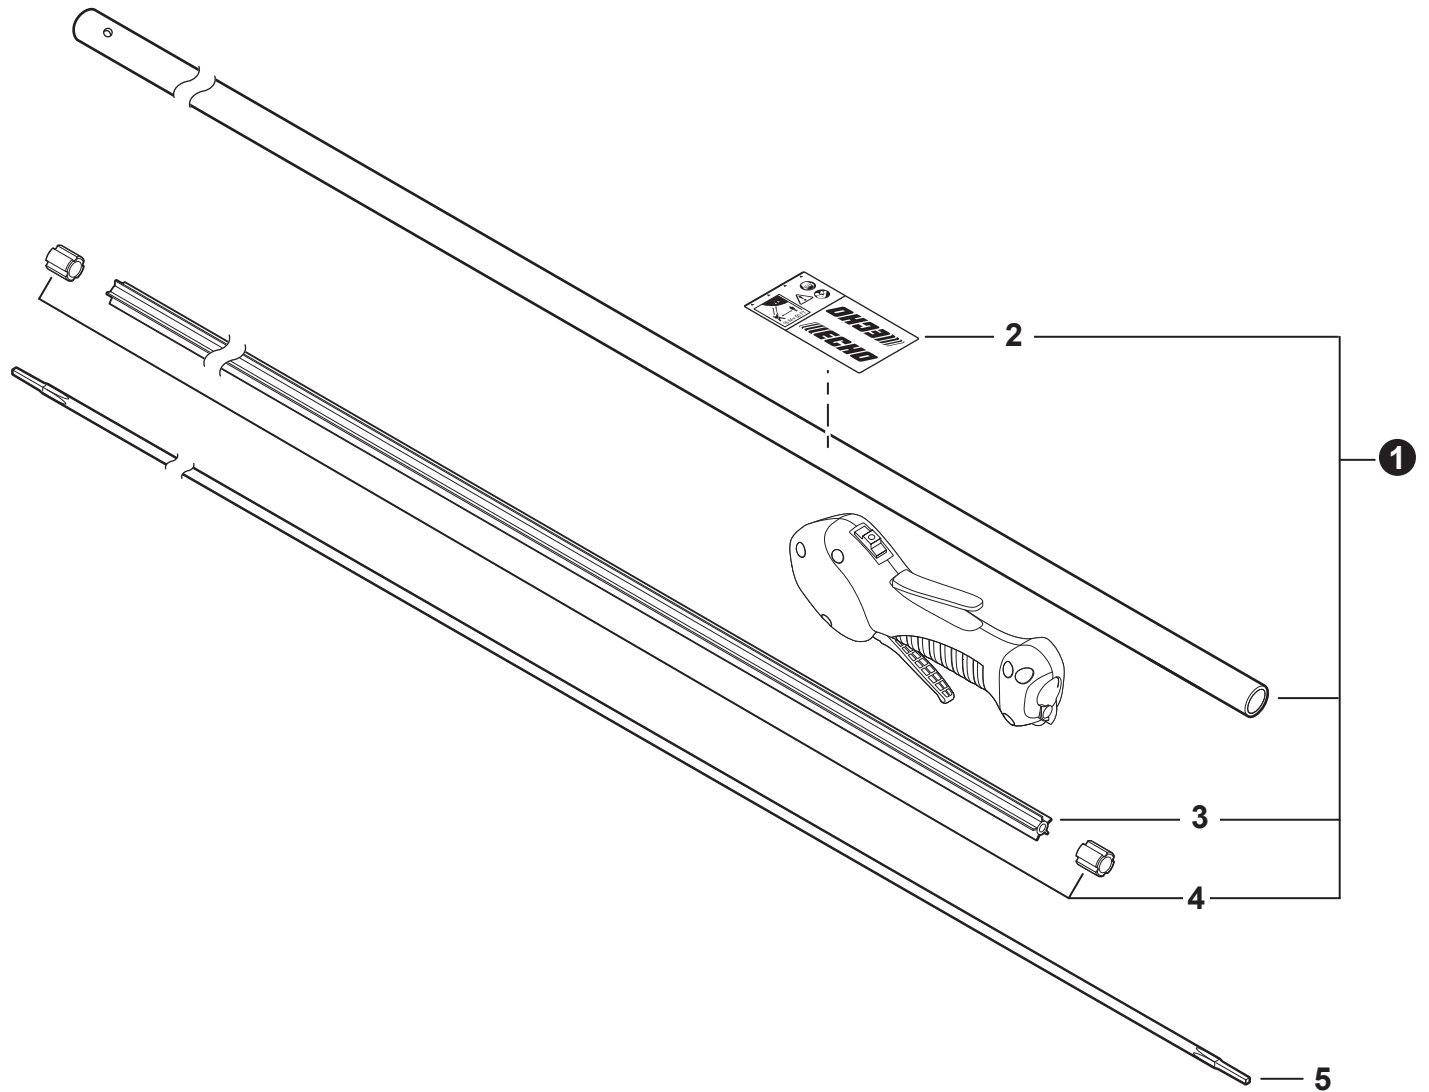

NO.	PART NUMBER	QTY.	DESCRIPTION	DESCRIPCIÓN
1	C050003070	1	MAIN PIPE ASSY	MONTAJE DE TUBO PRINCIPAL
2	X505011540	1	+LABEL - CAUTION	+ETIQUETA DE PRECAUCIÓN
3	C507000130	1	+LINER - FLEXIBLE	+FORRO - FLEXIBLE
4	61024644730	2	+STOPPER	+RETENEDOR
5	C506000500	1	DRIVESHAFT - FLEXIBLE	EJE DE MANDO - FLEXIBLE