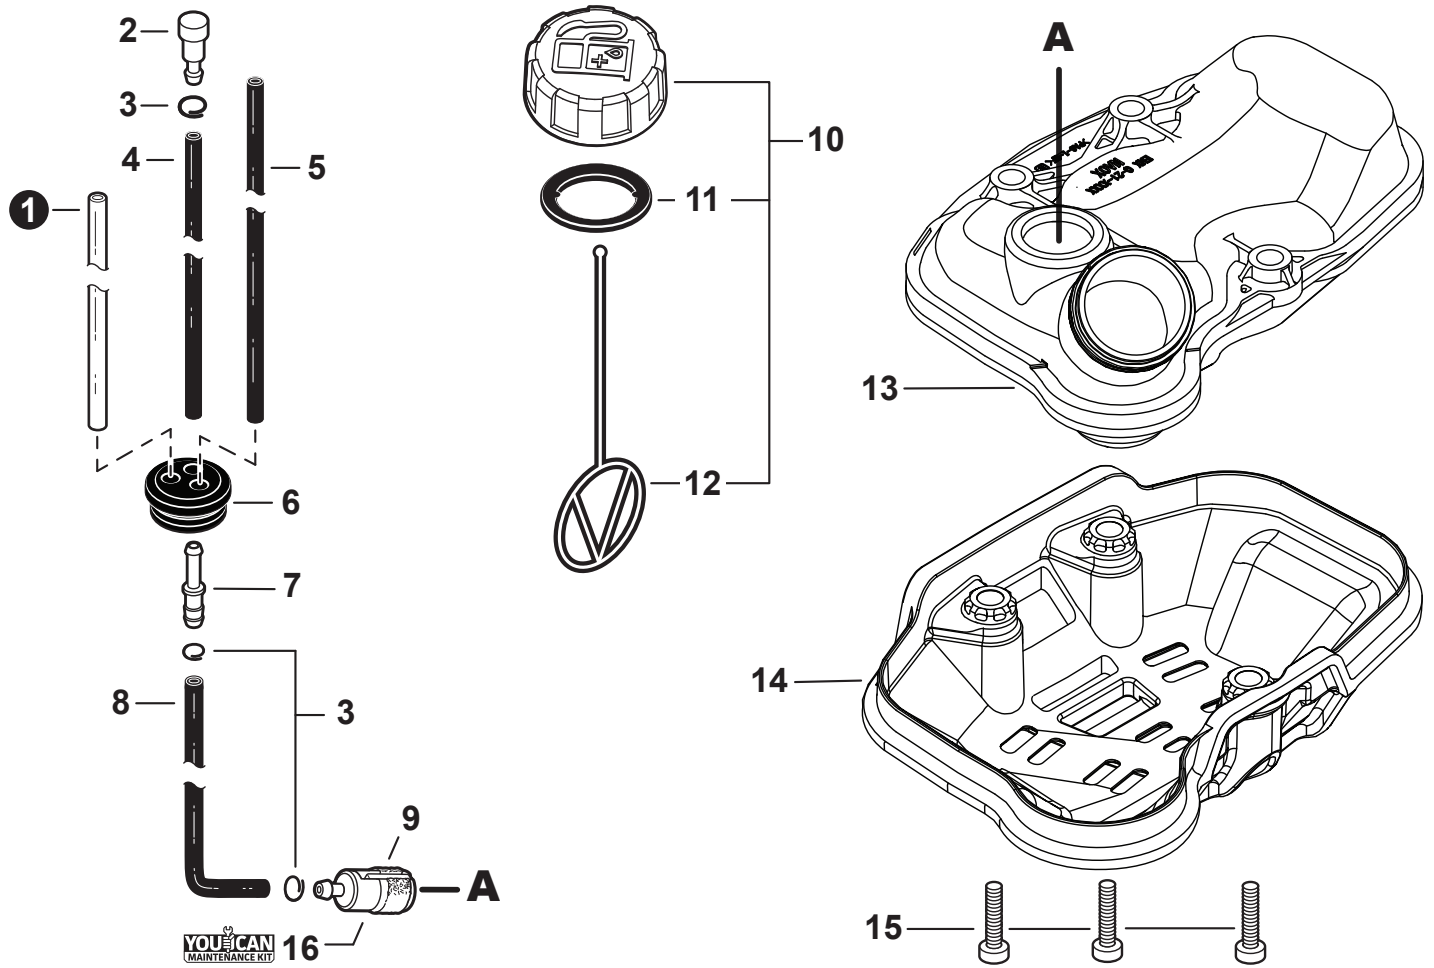

NO.	PART NUMBER	QTY.	DESCRIPTION	DESCRIPCIÓN
1	13201049730	1	PIPE, FUEL 3x6x85 YELLOW	TUBO DE COMBUSTIBLE 3x6x85 AMARILLO
2	A356000031	1	VENT ASSY	VÁLVULA DE RESPIRADERO
3	V490001240	3	CLIP 6	SUJETADOR 6
4	V471001211	1	PIPE, FUEL 3x5x90 BLACK	TUBO DE COMBUSTIBLE 3x5x90 NEGRO
5	V471005630	1	PIPE, FUEL 3x5.5x78 BLACK	TUBO DE COMBUSTIBLE 3x5.5x78 NEGRO
6	13211555931	1	GROMMET, FUEL	OJAL DE COMBUSTIBLE
7	V186000520	1	CONNECTOR, PIPE 5x3.5	CONECTOR DE TUBO 5x3.5
8	V470002460	1	PIPE, FUEL 3x5x90L BLACK	TUBO DE COMBUSTIBLE 3x5x90L NEGRO
9	A369000480	1	FILTER, FUEL	FILTRO DE COMBUSTIBLE
10	P021040430	1	CAP ASSY, FUEL	MONTAJE DE TAPA DE COMBUSTIBLE
11	V107000150	1	+GASKET, FUEL CAP	+EMPAQUETADURA DE TAPA DE COMBUSTIBLE
12	A365000060	1	+CONNECTOR, CAP L= 123	+CONECTOR DE TAPA L= 123
13	A350002790	1	TANK ASSY, FUEL	MONTAJE DE TANQUE DE COMBUSTIBLE
14	A175000410	1	GUARD, FUEL TANK	PROTECTOR, TANQUE DE COMBUSTIBLE
15	V805000170	3	BOLT, TORX 5x25	PERNO TORX 5x25
16	90152Y	1	TUNE-UP KIT - YOUCAN™	JUEGO DE PUESTA A PUNTO - YOUCAN™