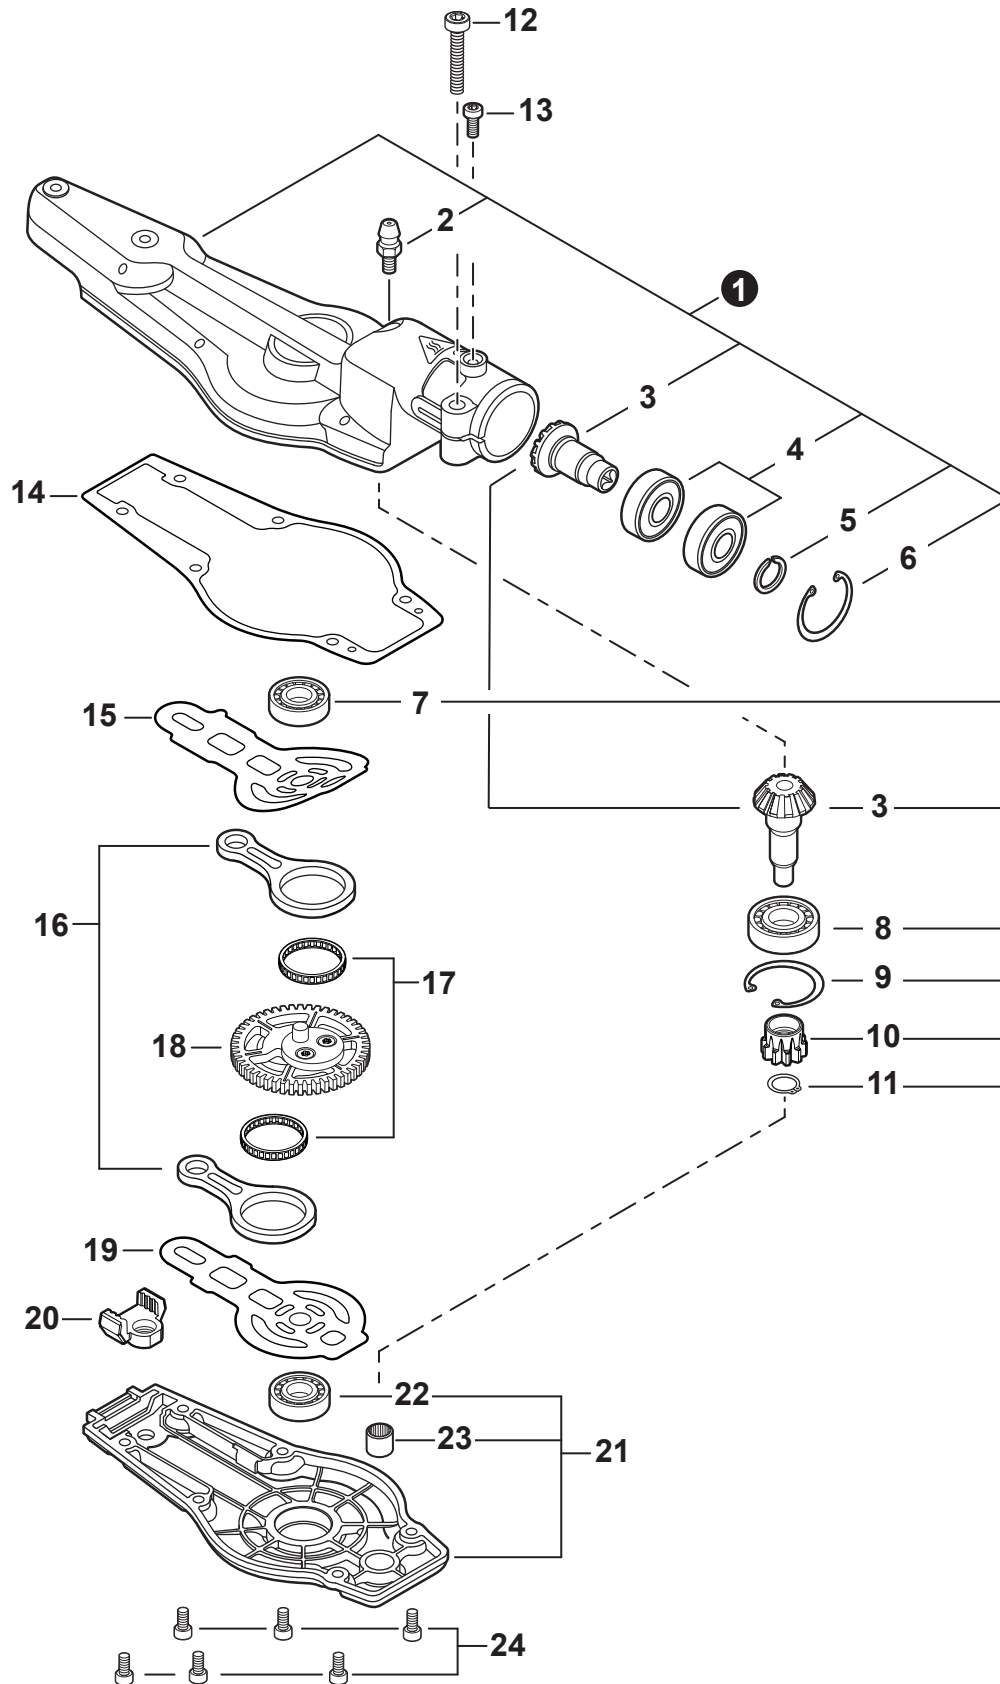

NO.	PART NUMBER	QTY.	DESCRIPTION	DESCRIPCIÓN
1	P100002210	1	GEAR CASE ASSY	MONTAJE DE CAJA DE ENGRANAJES
2	V187000080	1	+FITTING, GREASE	+ENGRASADOR
3	P021054160	1	+GEAR SET, BEVEL	+JUEGO DE ENGRANAJES CÓNICO
4	90085706901	2	+BEARING, BALL 6901	+COJINETE DE BOLAS 6901
5	90070600012	1	+RING, SNAP 12	+ANILLO RETENEDOR 12
6	90070200024	1	+RING, SNAP 24	+ANILLO RETENEDOR 24
7	90080000608	1	+BEARING, BALL 608	+COJINETE DE BOLAS 608
8	90080036001	1	+BEARING, BALL 6001	+COJINETE DE BOLAS 6001
9	90070200028	1	+RING, SNAP 28	+ANILLO RETENEDOR 28
10	V650000730	1	+GEAR, SPUR	+ENGRANAJE RECTO
11	90070100008	1	+RING, RETAINING 8	+ANILLO DE RETENCIÓN 8
12	V805000170	1	BOLT, TORX 5x25	PERNO TORX 5x25
13	V805000130	1	BOLT, TORX 5x10	PERNO TORX 5x10
14	V110000200	1	GASKET, GEAR CASE	EMPAQUETADURA DE CAJA DE ENGRANAJES
15	V150004320	1	PLATE, WEAR	PLACA DE DESGASTE
16	C532000530	2	ROD, CONNECTING	BIELA
17	V572000000	2	BEARING, NEEDLE 30	COJINETE DE AGUJAS 30
18	V060000130	1	GEAR, SPUR	ENGRANAJE RECTO
19	V150004310	1	PLATE, WEAR	PLACA DE DESGASTE
20	V541000620	1	SEAL	SELLO
21	P100003631	1	COVER ASSY, GEAR CASE	MONTAJE DE TAPA DEL CAJA DE ENGRANAJES
22	90080000608	1	+BEARING, BALL 608	+COJINETE DE BOLAS 608
23	V551000000	1	+BEARING, NEEDLE	+COJINETE DE AGUJAS
24	V804000050	6	BOLT, TORX 4x12	PERNO TORX 4x12