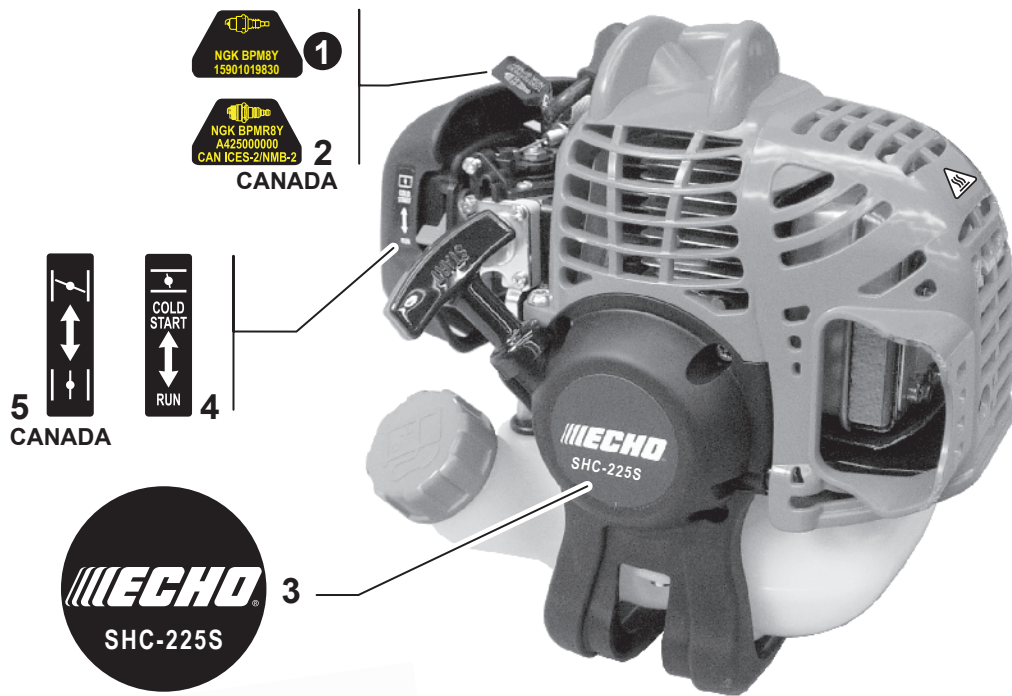

NO.	PART NUMBER	QTY.	DESCRIPTION	DESCRIPCIÓN
1	X532005130	1	LABEL - SPARK PLUG - BPM8Y	ETIQUETA DE BUJÍA BPM8Y
2	X532004970	1	LABEL - SPARK PLUG - BPMR8Y	ETIQUETA DE BUJÍA BPMR8Y
3	X547003310	1	LABEL - STARTER - SHC-225S	ETIQUETA DE ARRANCADOR - SHC-225S
4	89012152730	1	LABEL - CHOKE	ETIQUETA DEL ESTRANGULADOR
5	89033252730	1	LABEL - CHOKE	ETIQUETA DEL ESTRANGULADOR