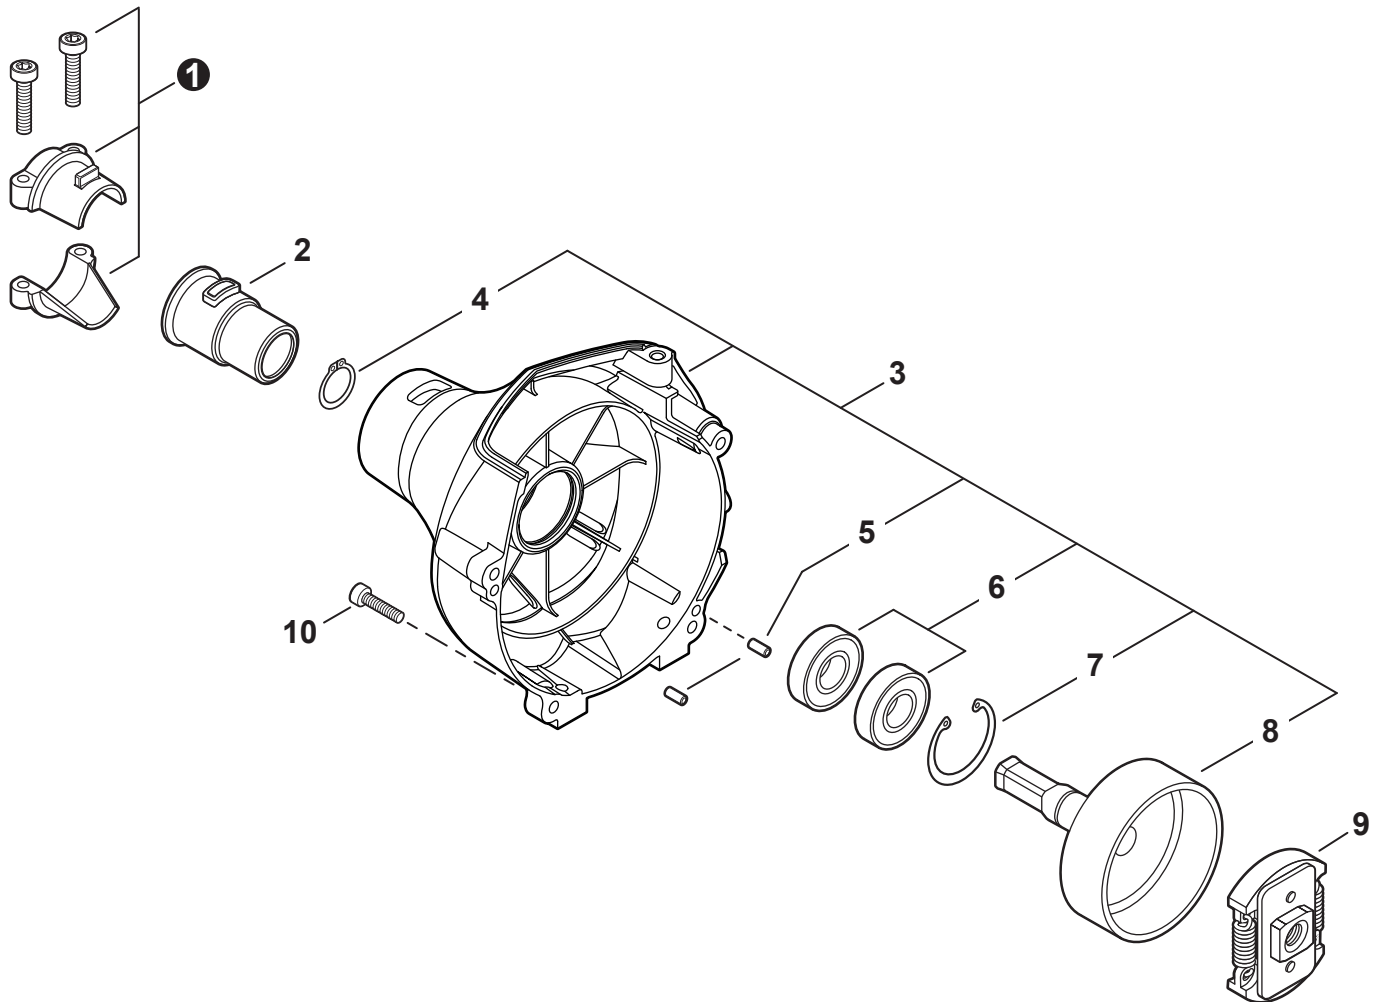

NO.	PART NUMBER	QTY.	DESCRIPTION	DESCRIPCIÓN
1	P021043640	1	HOLDER KIT	JUEGO DE SUJETADOR
2	61091055230	1	CUSHION 25	AMORTIGUADOR 25
3	P021015561	1	COVER ASSY, FAN	MONTAJE DE CUBIERTA DE VENTILADOR
4	90070100012	1	+RING, SNAP 12	+ANILLO RETENEDOR 12
5	V622000020	2	+PIN, LOCATING 4	+PASADOR DE POSICIONAMIENTO 4
6	90080706001	2	+BEARING, BALL 6001	+COJINETE DE BOLAS 6001
7	90070200028	1	+RING, SNAP 28	+ANILLO RETENEDOR 28
8	17500548931	1	+DRUM, CLUTCH	+TAMBOR DE EMBRAGUE
9	A056000780	1	CLUTCH ASSY	MONTAJE DE EMBRAGUE
10	V804000060	4	BOLT, TORX 4x16	PERNO TORX 4x16