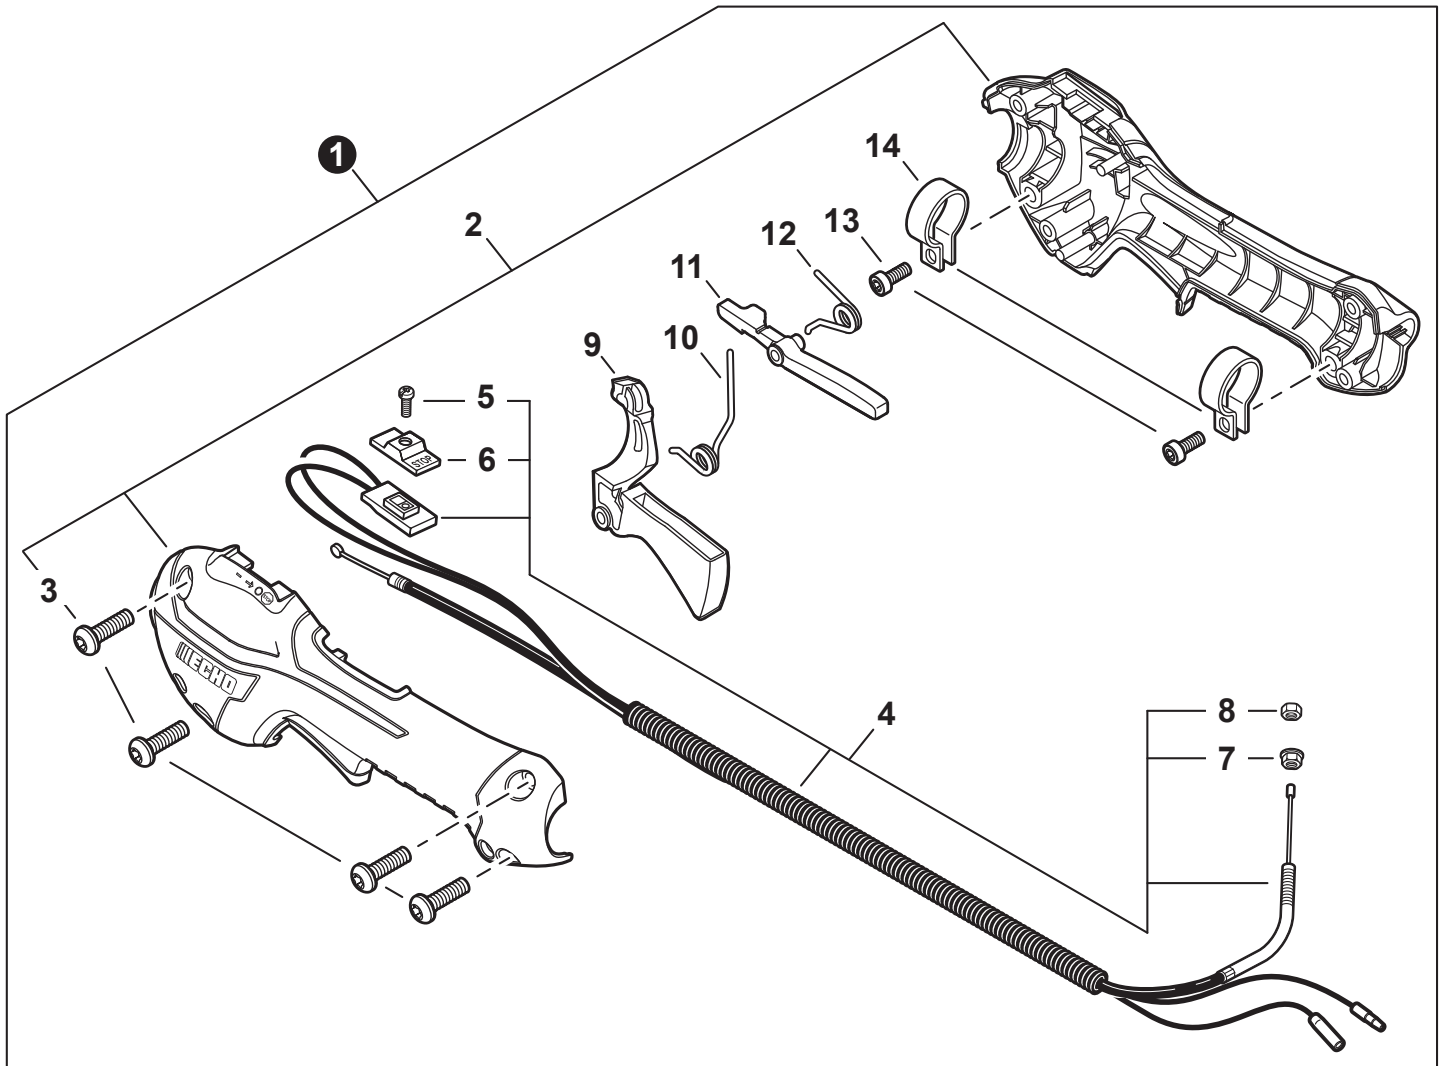

NO.	PART NUMBER	QTY.	DESCRIPTION	DESCRIPCIÓN
1	P021044483	1	CONTROL HANDLE ASSY	MONTAJE DE MANGO DE CONTROL
2	P021044371	1	+CONTROL HANDLE KIT	+JUEGO DE MANGO DE CONTROL
3	V805000000	4	++BOLT, TORX 5x16	++PERNO TORX 5x16
4	P021044750	1	+CABLE ASSY, CONTROL	+MONTAJE DE CABLE PARA CONTROL
5	9154503010	1	++SCREW 3x10	++TORNILLO 3x10
6	A444000020	1	++KNOB, SWITCH - ORANGE	++BOTÓN DE INTERRUPTOR - NARANJA
7	90051800006	1	++NUT, FLANGE M6	++TUERCA-BRIDA M6
8	90050200006	1	++NUT M6	++TUERCA M6
9	C453000482	1	+TRIGGER, THROTTLE	+GATILLO DEL ACELERADOR
10	V452001520	1	+SPRING, TORSION	+RESORTE DE TORSIÓN
11	C460000441	1	+LEVER, THROTTLE LOCKOUT	+PALANCA SEGURO DEL ACELERADOR
12	V452001510	1	+SPRING, TORSION	+RESORTE DE TORSIÓN
13	V805000150	2	+BOLT, TORX 5x16	+PERNO TORX 5x16
14	V495003020	2	+CLAMP	+ABRAZADERA