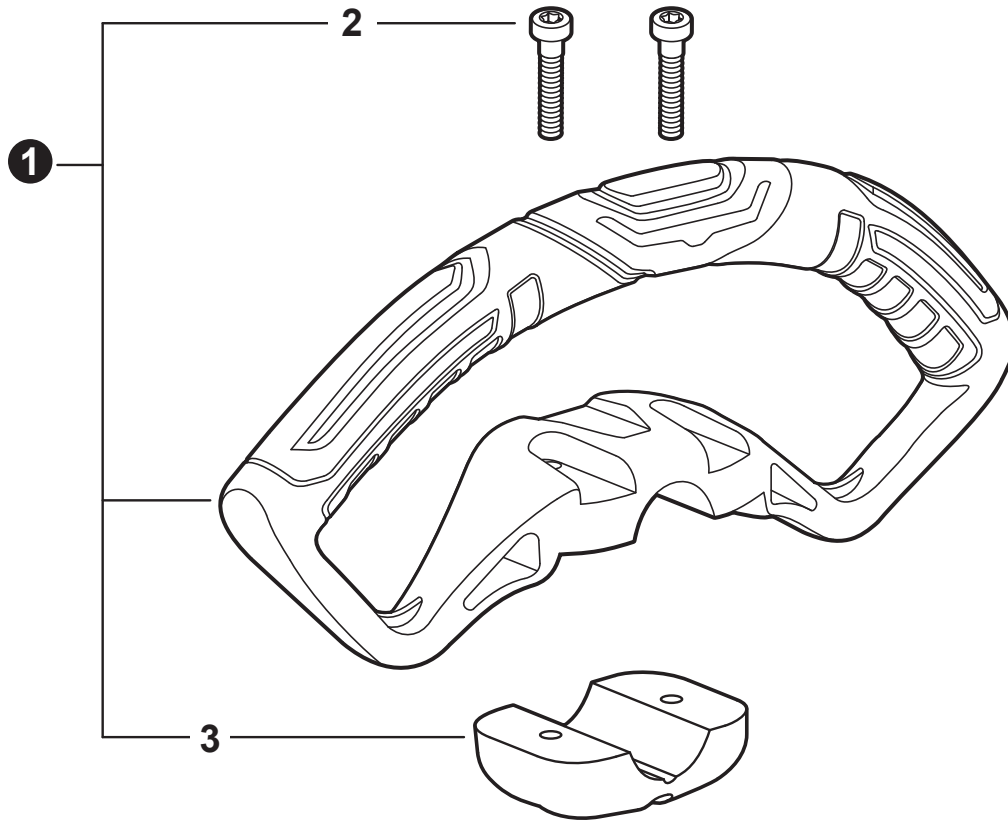

NO.	PART NUMBER	QTY.	DESCRIPTION	DESCRIPCIÓN
1	P021049580	1	HANDLE ASSY, SUPPORT	MONTAJE DE MANGO DE SOPORTE
2	V805000050	2	+BOLT, TORX 5x30	+PERNO TORX 5x30
3	C423001010	1	+BRACKET, HANDLE	+SOPORTE DE MANGO