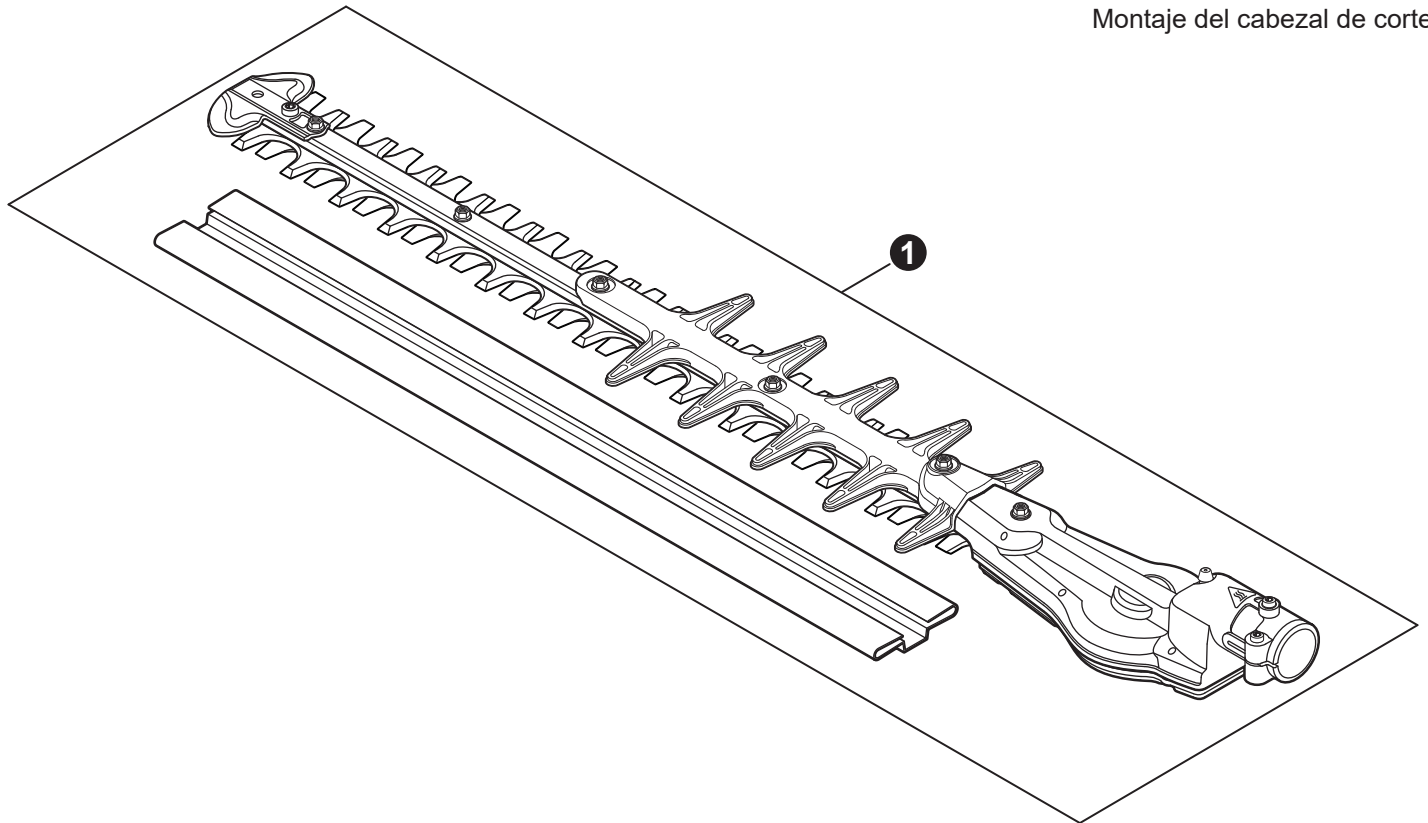

NO.	PART NUMBER	QTY.	DESCRIPTION	DESCRIPCIÓN
1	X431000240	1	GUARD, CUTTER BLADE	PROTECTOR DE LA CUCHILLA DE CORTE
2	X041000620	1	CUTTER ASSY, 20"	MONTAJE DE CUCHILLA 50 CM
3	X425001030	1	+SUPPORT, CUTTER 20"	+SOPORTE DE LA CUCHILLA 50 CM
4	X425001040	1	+PLATE, CUTTER 20"	+PLACA DE CORTE 50 CM
5	X411001360	2	+CUTTER, 20"	+CUCHILLA 50 CM
6	V353000250	6	+GUIDE, BLADE 5	+GUÍA DE CUCHILLA 5
7	X425001050	1	+PLATE, CUTTER 20"	+PLACA DE CORTE 50 CM
8	V805000180	1	+BOLT, TORX 5x30	+PERNO TORX 5x30
9	V805000370	1	+BOLT, TORX 5x35	+PERNO TORX 5x35
10	V805000170	3	+BOLT, TORX 5x25	+PERNO TORX 5x25
11	V805000160	1	+BOLT, TORX 5x20	+PERNO TORX 5x20
12	X495000800	1	SCABBARD	FUNDA
13	E278000311	1	GUARD, TIP	PROTECTOR DE PUNTA
14	9210805000	6	NUT, FLANGE M5	TUERCA-BRIDA M5
15	V805000120	1	BOLT, TORX 5x8	PERNO TORX 5x8

Trimmer Head Kit
Montaje del cabezal de corte

NO.	PART NUMBER	QTY.	DESCRIPTION	DESCRIPCIÓN
1	9001037	1	CUTTING HEAD KIT	MONTAJE DE CABEZAL DE CORTE