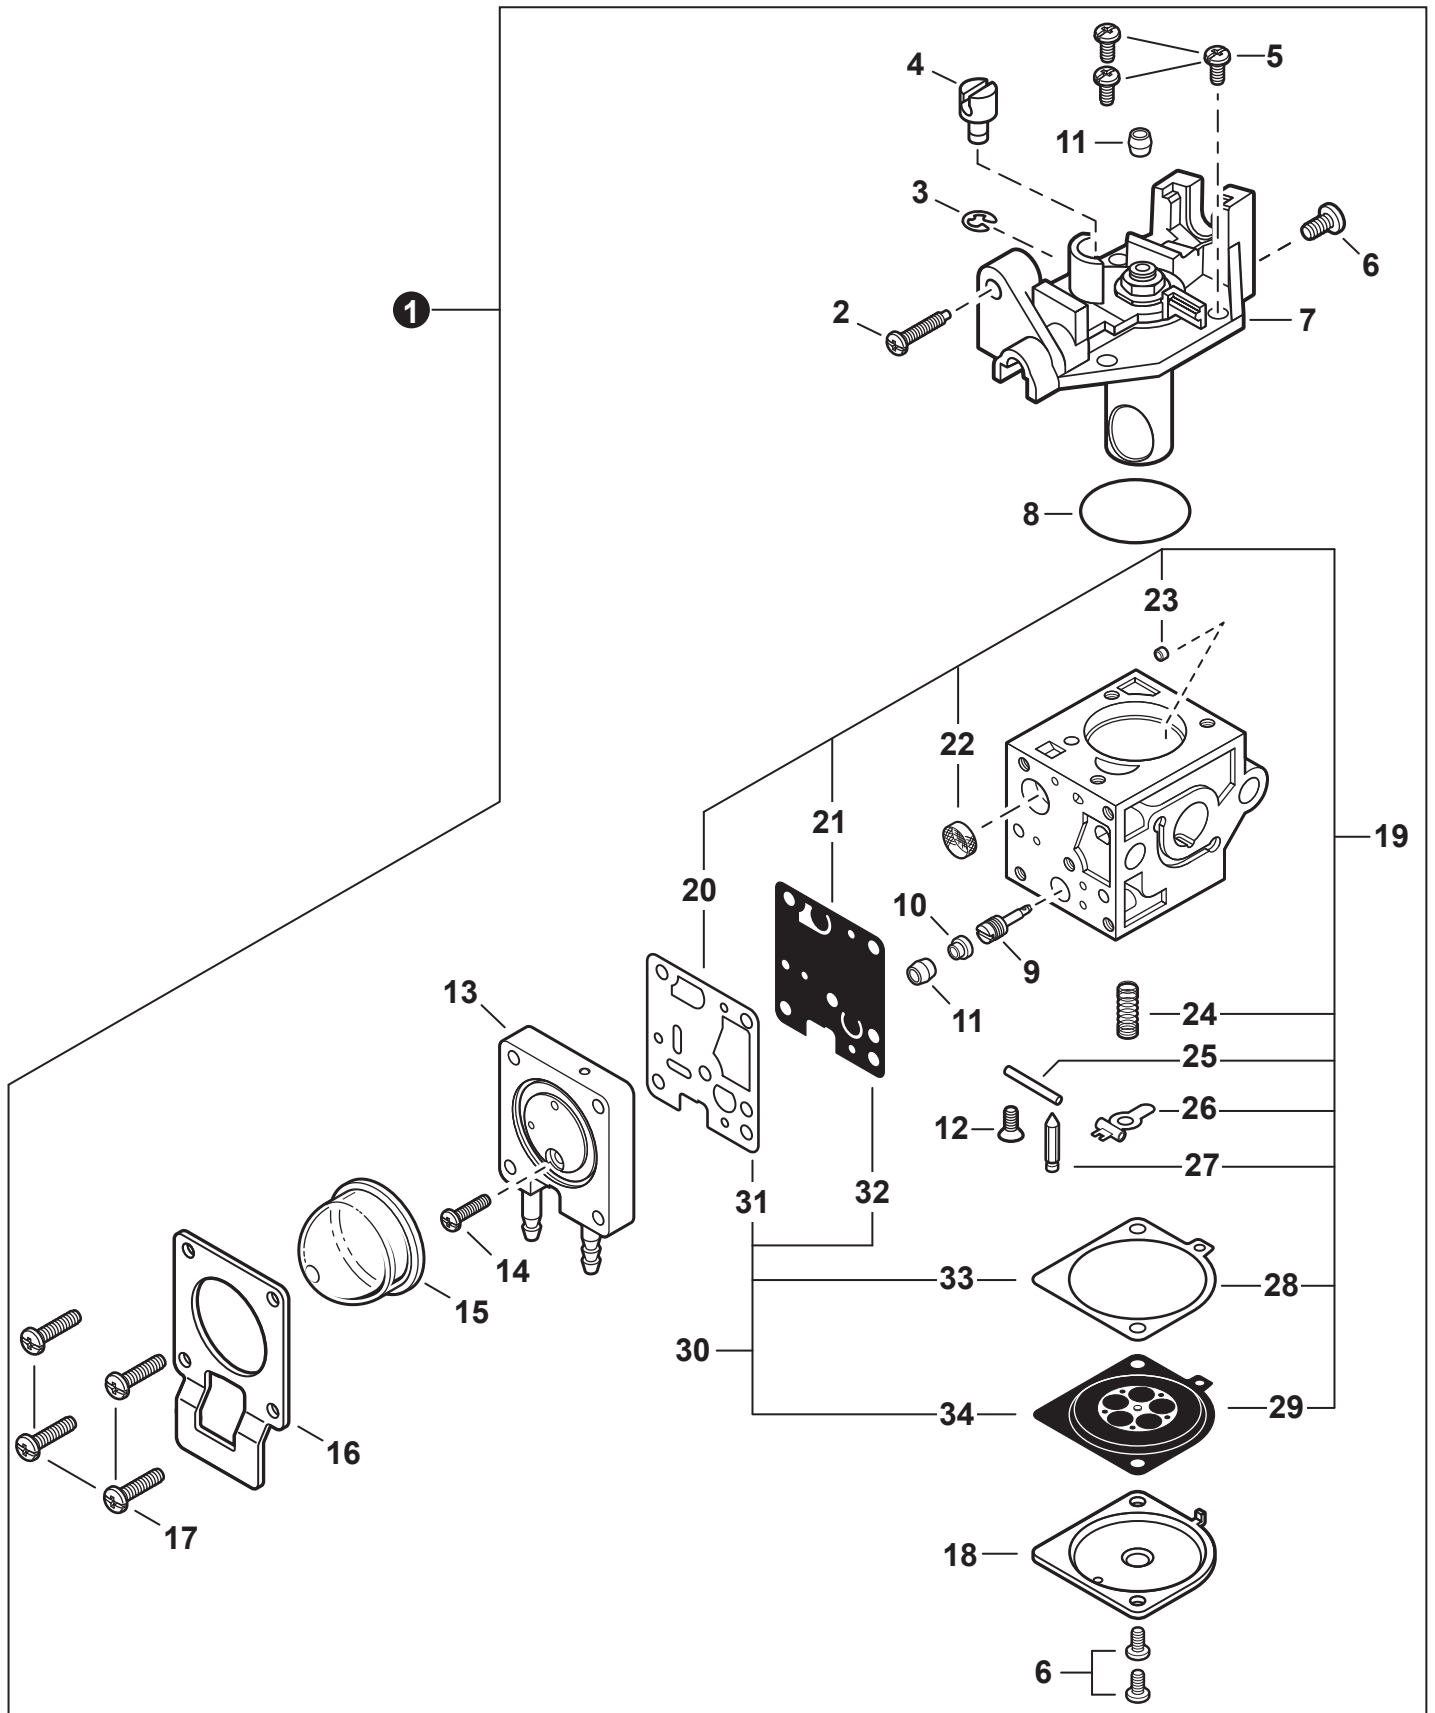

NO.	PART NUMBER	QTY.	DESCRIPTION	DESCRIPCIÓN
1	A160003231	1	COVER, ENGINE	CUBIERTA DE MOTOR
2	V805000150	1	BOLT, TORX 5x16	PERNO TORX 5x16
3	V805000000	1	BOLT, TORX 5x16	PERNO TORX 5x16

NO.	PART NUMBER	QTY.	DESCRIPTION	DESCRIPCIÓN
1	SB1119	1	SHORT BLOCK	BLOQUE CORTO
2	90016205022	2	+BOLT 5x22	+PERNO 5x22
3	V103002190	1	+GASKET, INTAKE	+EMPAQUETADURA DE ADMISIÓN
4	V103001360	1	+HEAT SHIELD, INTAKE	+PROTECTOR TÉRMICO DEL ADMISIÓN
5	A130002100	1	+CYLINDER	+CILINDRO
6	V104000850	1	+HEAT SHIELD, EXHAUST	+PROTECTOR TÉRMICO DEL ESCAPE
7	10101044332	1	+GASKET, CYLINDER	+EMPAQUETADURA DE CILINDRO
8	P021051050	1	+PISTON KIT	+JUEGO DE PISTÓN
9	A101000090	1	++RING, PISTON	++ANILLO DEL PISTÓN
10	10001311520	1	++PIN, PISTON 8	++PASADOR DEL PISTÓN 8
11	10001504630	2	++RING, SNAP	++ANILLO RETENEDOR
12	10001411520	2	++WASHER, THRUST	++ARANDELA DE EMPUJE
13	A011001410	1	+CRANKSHAFT ASSY	+MONTAJE DE CIGÜEÑAL
14	V553000060	1	++BEARING, NEEDLE 8	++COJINETE DE AGUJAS 8
15	10020452133	1	+CRANKCASE KIT	+JUEGO DE CÁRTER
16	10021242031	2	++SEAL, OIL 12	++SELLO DE ACEITE 12
17	9403536201	2	++BEARING, BALL 6201	++COJINETE DE BOLAS 6201
18	10024242030	1	++GASKET, CRANKCASE	++EMPAQUETADURA DE CÁRTER
19	90033040080	2	++PIN, LOCATING 4x8	++PASADOR DE POSICIONAMIENTO 4x8
20	90016205028	3	++BOLT 5x28	++PERNO 5x28
21	10014212330	1	+KEY, WOODRUFF	+CHAVETA WOODRUFF
22	P021051670	1	GASKET KIT: ENGINE, INTAKE, EXHAUST	JUEGO DE EMPAQUETADURA - MOTOR, ADMISIÓN, ESCAPE