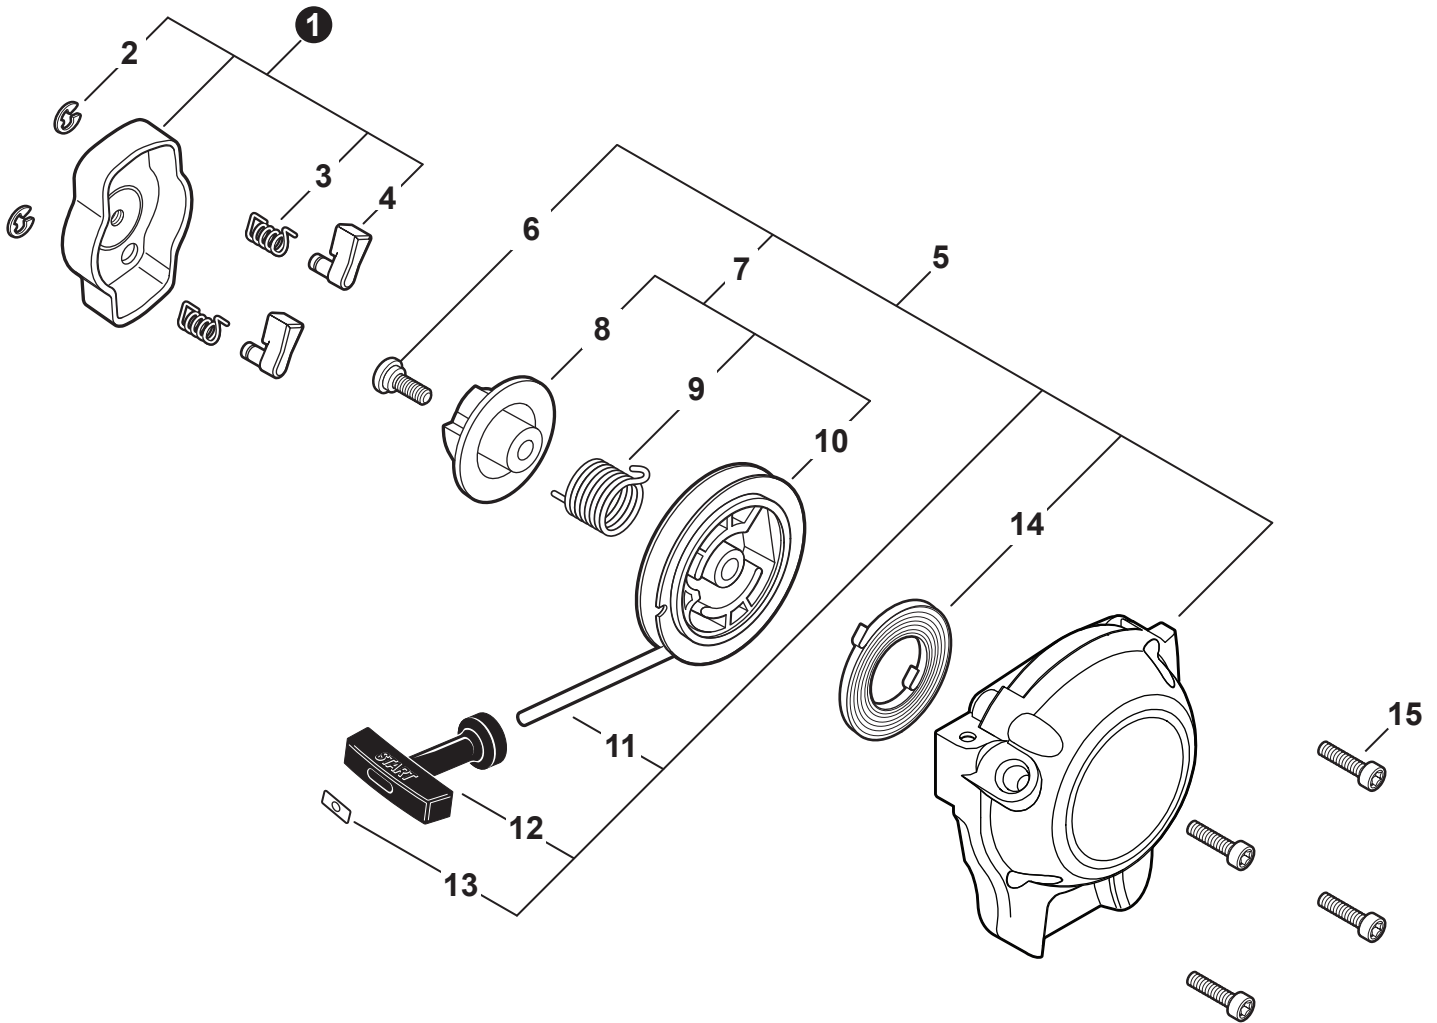

NO.	PART NUMBER	QTY.	DESCRIPTION	DESCRIPCIÓN
1	A052000180	1	PAWL ASSY, STARTER	MONTAJE DE TRINQUETE
2	P022002100	2	+E-RING 4	+RETENEDOR TIPO "E" 4
3	17723412220	2	+SPRING, RETURN	+RESORTE DE RETORNO
4	P022006850	2	+PAWL, STARTER	+TRINQUETE
5	A051001322	1	STARTER ASSY, RECOIL	MONTAJE DE ARRANCADOR AUTORRETRÁCTIL
6	V253000310	1	+SCREW 5	+TORNILLO 5
7	P050009920	1	+REEL/CAM PLATE SET	+JUEGO DE CARRETE/PLACA DE LEVA
8	A525000020	1	++PLATE, CAM	++PLACA DE LEVA
9	P022008270	1	++SPRING, TORSION	++RESORTE DE TORSIÓN
10	A506000500	1	++REEL, ROPE	++CARRETE DE CUERDA
11	P022008260	1	+ROPE, STARTER 3x700	+CUERDA DEL ARRANCADOR 3x700
12	17722827030	1	+GRIP, STARTER	+AGARRE DEL ARRANCADOR
13	P022037670	1	+RETAINER, ROPE	+RETENEDOR DE CUERDA
14	P022019680	1	+SPRING, RECOIL	+RESORTE RECULAR
15	V804000060	4	BOLT, TORX 4x16	PERNO TORX 4x16