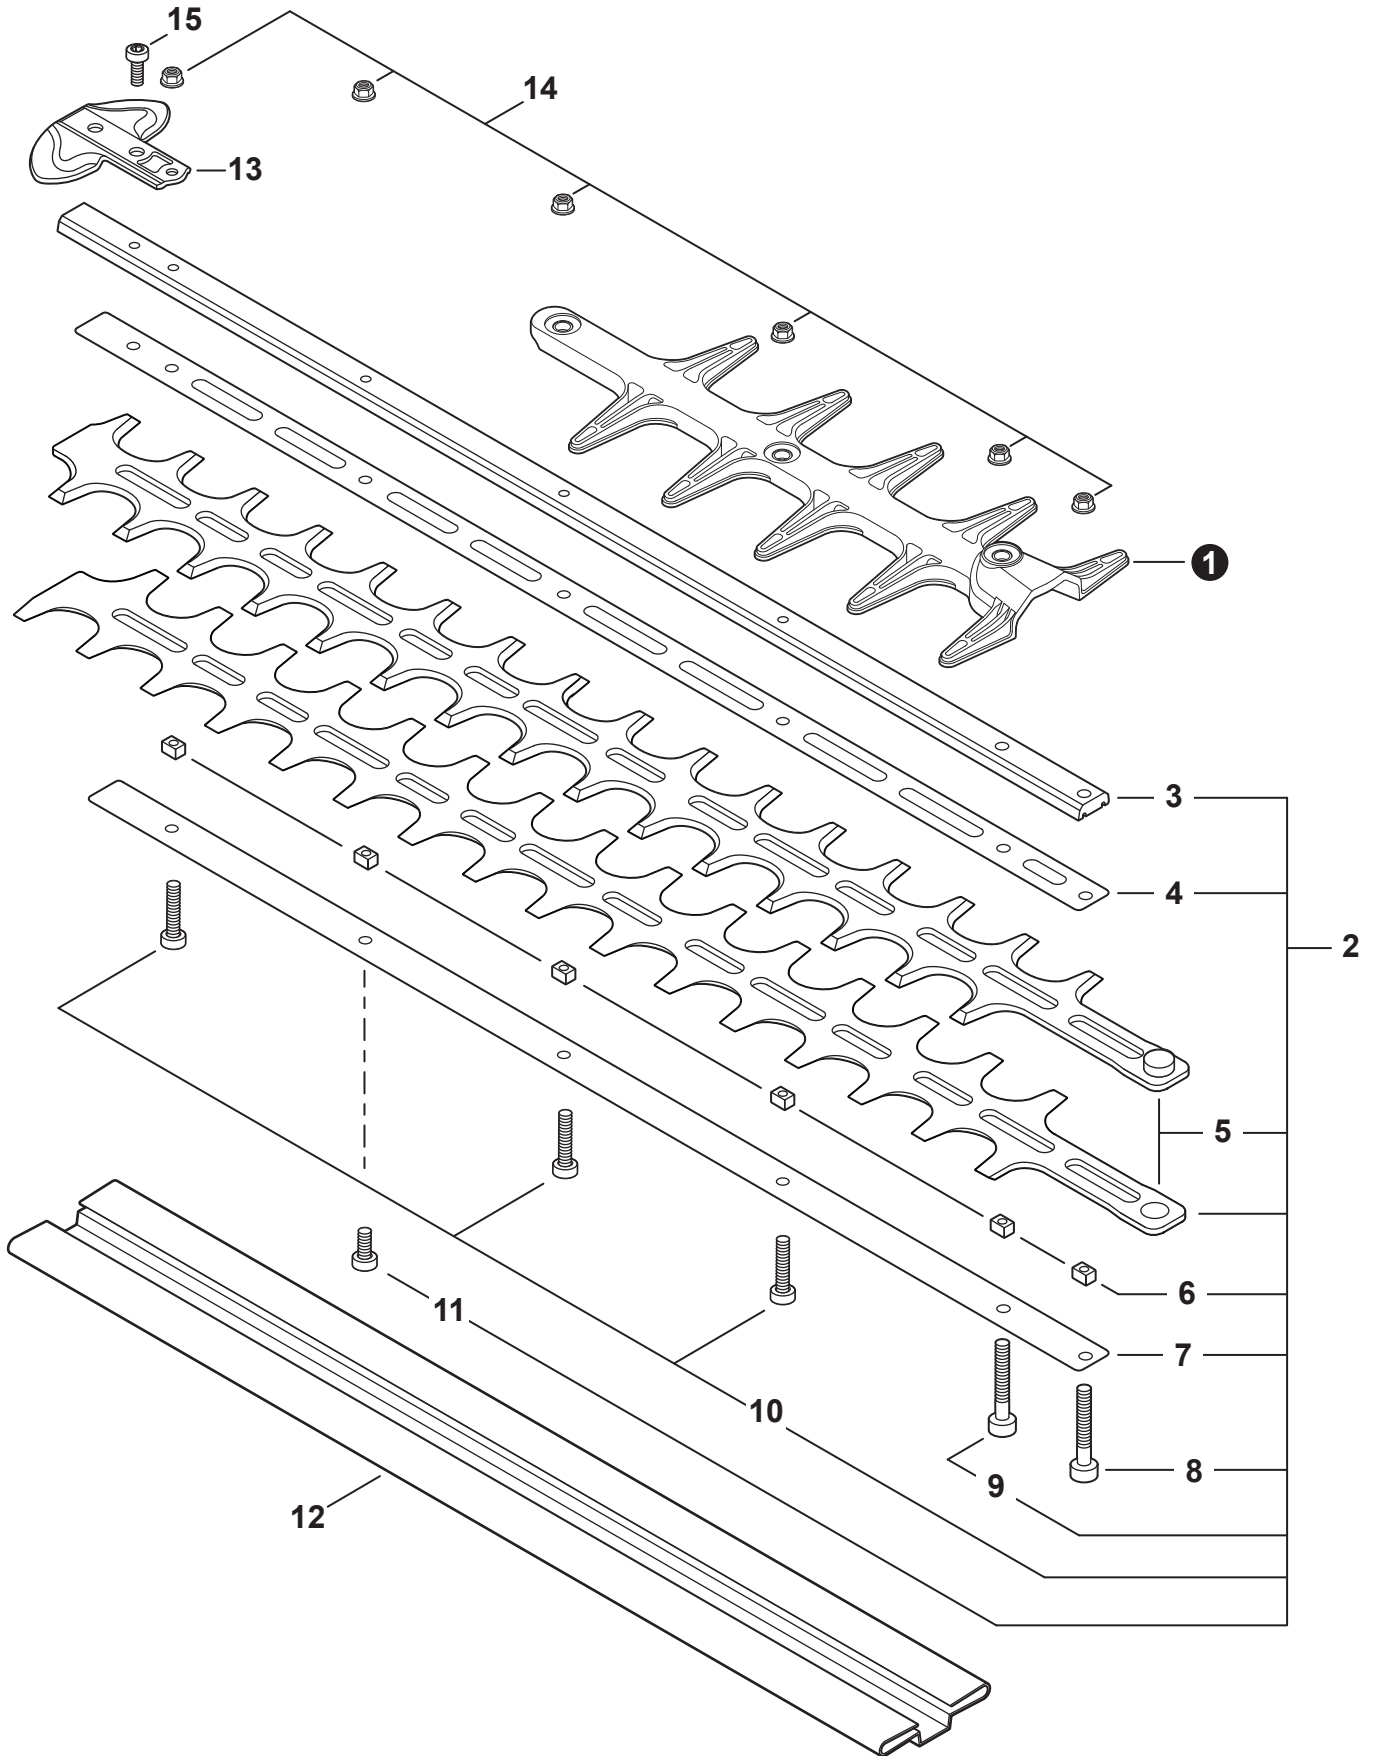

NO.	PART NUMBER	QTY.	DESCRIPTION	DESCRIPCIÓN
1	X431000240	1	GUARD, CUTTER BLADE	PROTECTOR DE LA CUCHILLA DE CORTE
2	X041000620	1	CUTTER ASSY, 20"	MONTAJE DE CUCHILLA 50 CM
3	X425001030	1	+SUPPORT, CUTTER 20"	+SOPORTE DE LA CUCHILLA 50 CM
4	X425001040	1	+PLATE, CUTTER 20"	+PLACA DE CORTE 50 CM
5	X411001360	2	+CUTTER, 20"	+CUCHILLA 50 CM
6	V353000250	6	+GUIDE, BLADE 5	+GUÍA DE CUCHILLA 5
7	X425001050	1	+PLATE, CUTTER 20"	+PLACA DE CORTE 50 CM
8	V805000180	1	+BOLT, TORX 5x30	+PERNO TORX 5x30
9	V805000370	1	+BOLT, TORX 5x35	+PERNO TORX 5x35
10	V805000170	3	+BOLT, TORX 5x25	+PERNO TORX 5x25
11	V805000160	1	+BOLT, TORX 5x20	+PERNO TORX 5x20
12	X495000800	1	SCABBARD	FUNDA
13	E278000311	1	GUARD, TIP	PROTECTOR DE PUNTA
14	9210805000	6	NUT, FLANGE M5	TUERCA-BRIDA M5
15	V805000120	1	BOLT, TORX 5x8	PERNO TORX 5x8

Trimmer Head Kit
Montaje del cabezal de corte