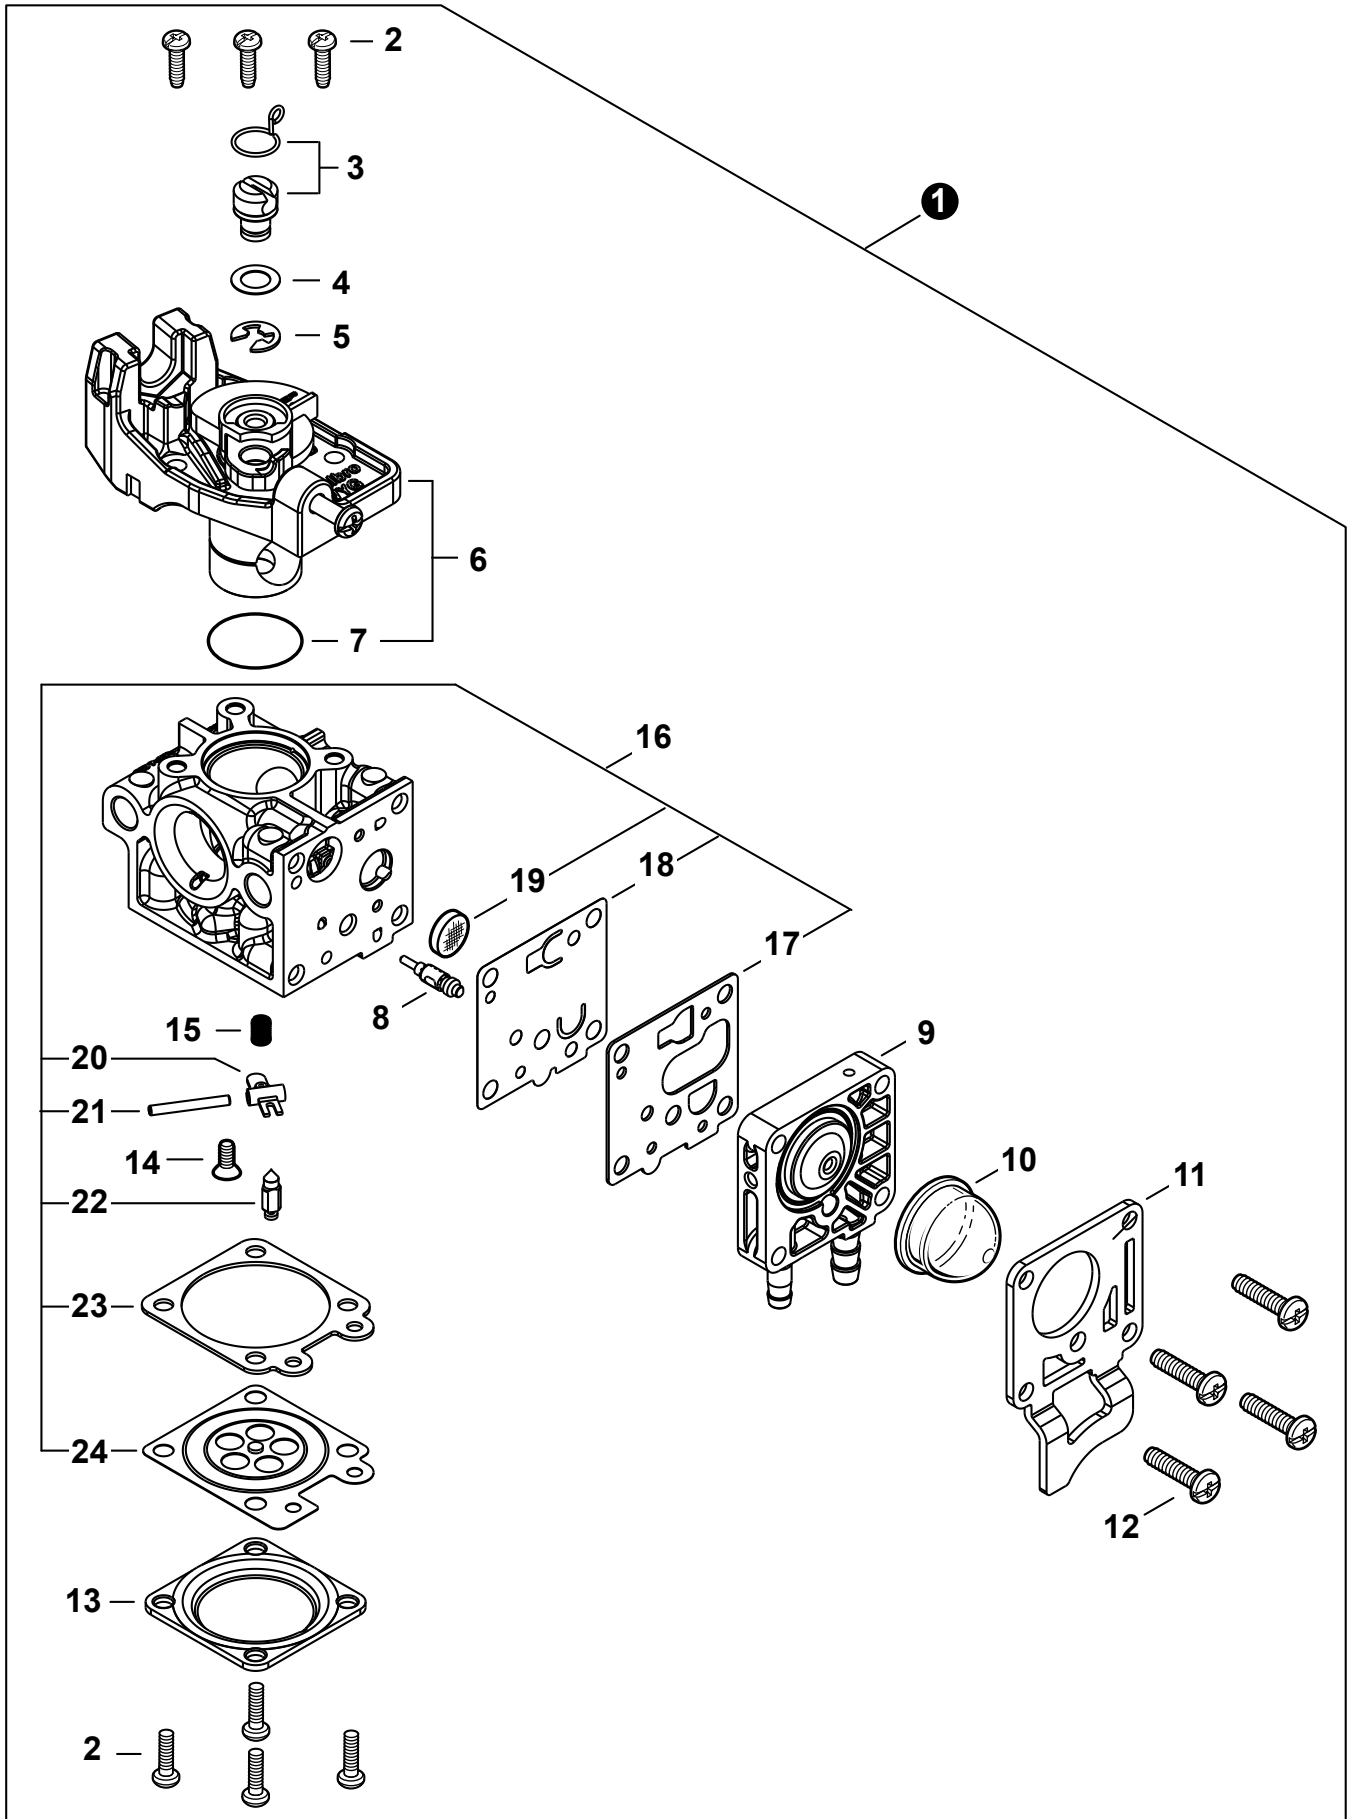

NO.	PART NUMBER	QTY.	DESCRIPTION	DESCRIPCIÓN
1	A021005600	1	CARBURETOR - WYG-23A	CARBURADOR - WYG-23A
2	P003004560	7	+SCREW	+TORNILLO
3	P021054860	1	+SWIVEL KIT	+KIT DE PIVOTE
4	12314954230	1	+WASHER	+ARANDELA
5	12317307930	1	+E-RING	+RETENEDOR TIPO "E"
6	P003006620	1	+THROTTLE VALVE ASSY	+MONTAJE DE VÁLVULA DEL ACELERADOR
7	P003004480	1	++O-RING	++JUNTA TÓRICA
8	P003005880	1	+NEEDLE, HIGH SPEED	+AGUJA DE REGULACION ALTA (H)
9	P003006120	1	+BODY ASSY, PUMP	+MONTAJE DE CUERPO DE BOMBA
10	A263000020	1	+BULB, PURGE	+BULBO DE PURGA
11	P003006500	1	+COVER, FUEL PUMP	+TAPA DE LA BOMBA DE COMBUSTIBLE
12	P003004570	4	+SCREW	+TORNILLO
13	12314203930	1	+COVER, METERING DIAPHRAGM	+TAPA DE DIAFRAGMA DE MEDICIÓN
14	P003005860	1	+SCREW	+TORNILLO
15	P003005870	1	+SPRING	+RESORTE
16	P003005940	1	+REPAIR KIT, CARBURETOR	+JUEGO DE REPARACIÓN DE CARBURADOR
17		1	++GASKET, FUEL PUMP	++EMPAQUETADURA DE LA BOMBA DE COMBUSTIBLE
18		1	++DIAPHRAGM, FUEL PUMP	++DIAFRAGMA DE LA BOMBA DE COMBUSTIBLE
19		1	++SCREEN, FUEL INLET	++MALLA FILTRADORA
20		1	++LEVER, METERING	++PALANCA DE MEDICIÓN
21		1	++PIN, METERING LEVER	++PASADOR DE PALANCA DE MEDICIÓN
22		1	++VALVE, INLET NEEDLE	++VÁLVULA REGULADORA
23		1	++GASKET, METERING DIAPHRAGM	++EMPAQUETADURA DE DIAFRAGMA DE MEDICIÓN
24		1	++DIAPHRAGM, METERING	++DIAFRAGMA DE MEDICIÓN