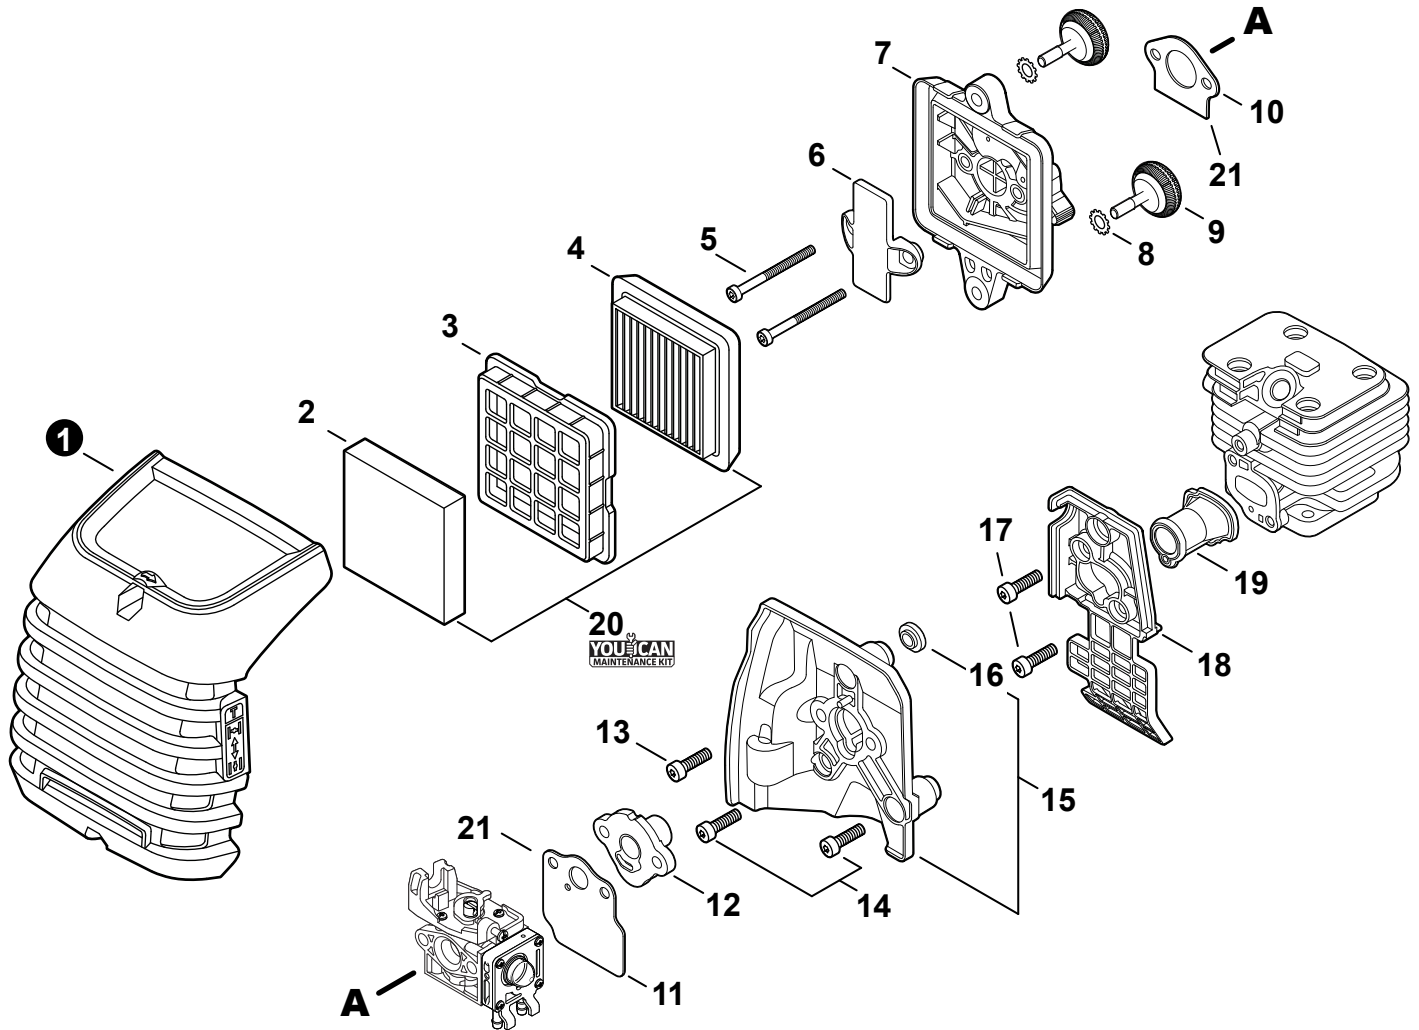

NO.	PART NUMBER	QTY.	DESCRIPTION	DESCRIPCIÓN
1	A232001891	1	COVER, AIR FILTER	CUBIERTA DEL FILTRO DE AIRE
2	A226002040	1	PRE-FILTER, FOAM	PRÉ-FILTRO DE ESPUMA
3	A227000050	1	RETAINER, PRE-FILTER	RETENEDOR, PRE-FILTRO
4	A226002030	1	FILTER, AIR	FILTRO DE AIRE
5	V805000340	2	BOLT, TORX 5x60	PERNO TORX 5x60
6	A244000370	1	PLATE, PREVENT	PLACA DE PREVENCIÓN
7	P021050880	1	CASE, AIR FILTER	CAJA DEL FILTRO DE AIRE
8	V340000210	2	WASHER, LOCK	ARANDELA DE SEGURIDAD
9	V299000640	2	THUMBSCREW	TORNILLO DE OREJETAS
10	V103001900	1	GASKET, INTAKE	EMPAQUETADURA DE ADMISIÓN
11	V103001890	1	HEAT SHIELD, INTAKE	PROTECTOR TÉRMICO DEL ADMISIÓN
12	A209001000	1	BOOT, INSULATOR PLATE	BOTA, PLACA AISLANTE
13	V855000000	1	BOLT, TORX 5x20	PERNO TORX 5x20
14	V805000150	2	BOLT, TORX 5x16	PERNO TORX 5x16
15	A209001010	1	PLATE, INSULATOR	PLACA AISLANTE
16	V353000020	1	+COLLAR 5	+COLLAR 5
17	V253001020	2	SCREW 5x16	TORNILLO 5x16
18	A206000040	1	HOLDER, BELLOWS	SOPORTE DE FUELLE
19	A202000300	1	BELLOWS, INTAKE	FUELLE DE ADMISIÓN
20	90181Y	1	TUNE-UP KIT - YOU CAN™	JUEGO DE PUESTA A PUNTO - YOU CAN™
21	P021051540	1	GASKET KIT: ENGINE, INTAKE, EXHAUST	JUEGO DE EMPAQUETADURA - MOTOR, ADMISIÓN, ESCAPE