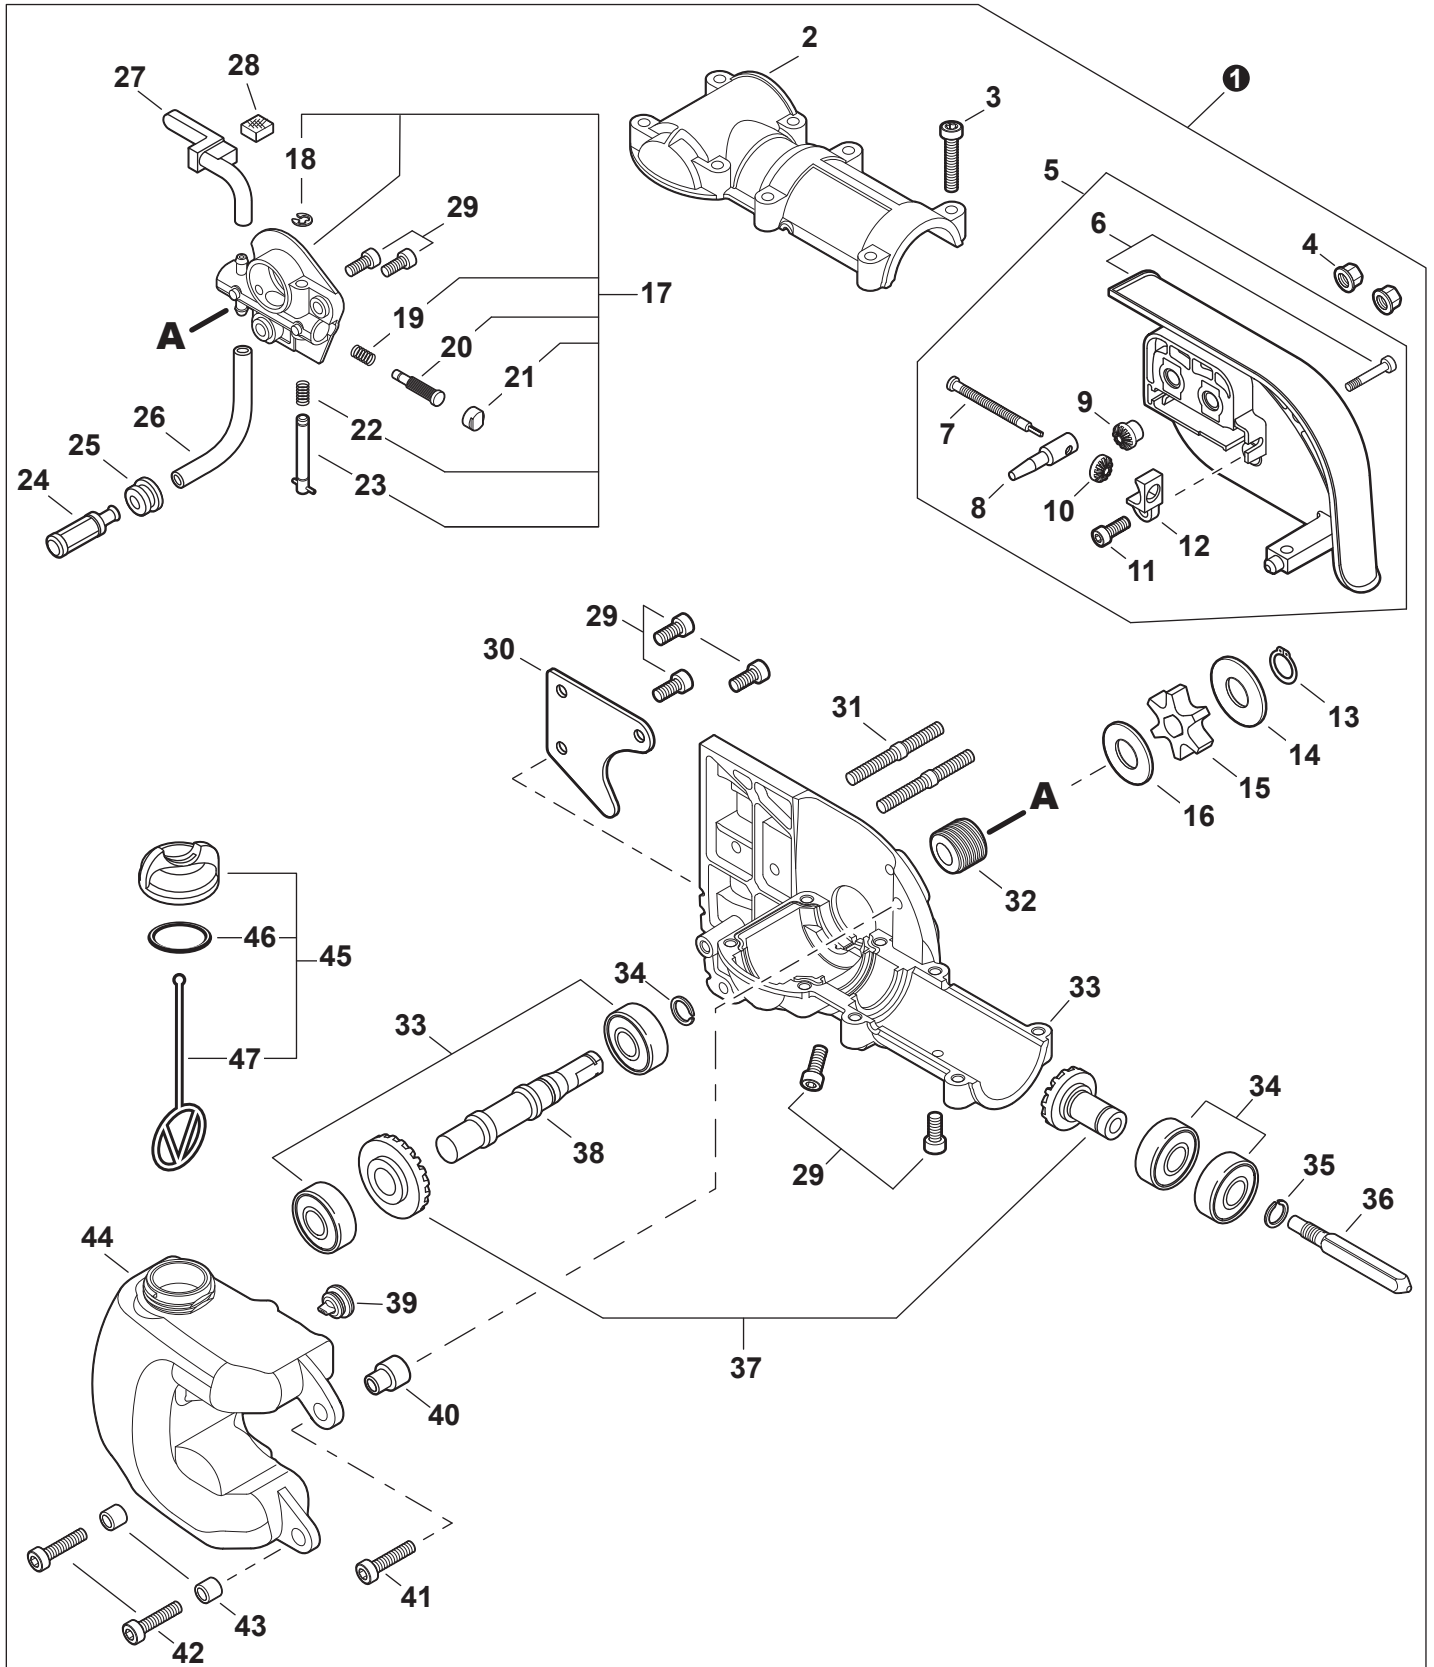

NO.	PART NUMBER	QTY.	DESCRIPTION	DESCRIPCIÓN
1	9001015	1	GEAR CASE ASSY	MONTAJE DE CAJA DE ENGRANAJES
2	C531000030	1	+COVER, GEAR CASE	+TAPA DE CAJA DE ENGRANAJES
3	V805000170	8	+BOLT, TORX 5x25	+PERNO TORX 5x25
4	43301903933	2	+NUT, FLANGE M6	+TUERCA-BRIDA M6
5	P021054080	1	+SPROCKET GUARD ASSY	+MONTAJE DE PROTECTOR DE RUEDA DENTADA
6	C300000921	1	++GUARD, SPROCKET	++CUBIERTA DEL PIÑÓN
7	V203000041	1	++BOLT 5	++PERNO 5
8	C309000030	1	++TENSIONER, CHAIN	++TENSOR DE CADENA
9	V651000320	1	++GEAR - 14 TOOTH	++ENGRANAJE - 14 DIENTE
10	V651000310	1	++GEAR - 14 TOOTH	++ENGRANAJE - 14 DIENTE
11	V252000040	1	++SCREW 4	++TORNILLO 4
12	V355000140	1	++COLLAR 8	++COLLAR 8
13	V583000090	1	+RING, SNAP	+ANILLO RETENEDOR
14	V307000160	1	+WASHER 10	+ARANDELA 10
15	C580000070	1	+SPROCKET, DRIVE	+RUEDA DENTADA
16	17501439131	1	+WASHER 10	+ARANDELA 10
17	C022000010	1	+AUTO-OILER ASSY	+MONTAJE DE ENGRASADOR AUTOMÁTICO
18	12532715130	1	++E-RING	++RETENEDOR TIPO "E"
19	P022010660	1	++SPRING	++RESORTE
20	P022010650	1	++PLUNGER ASSY	++MONTAJE DE ÉMBOLO
21	P022010640	1	++CAP, PLUNGER	++TAPA DE ÉMBOLO
22	P022010670	1	++SPRING	++RESORTE
23	P022010680	1	++ADJUSTER, OILER	++AJUSTADOR DE ENGRASADOR
24	P100001900	1	+FILTER, OIL	+FILTRO DE ACEITE
25	13211501462	1	+GROMMET	+OJAL
26	13011012331	1	+PIPE 3x6x70	+TUBO 3x6x70
27	43721139134	1	+PIPE, OIL OUTLET	+TUBO DE SALIDA DE ACEITE
28	43724439130	1	+PAD, FOAM	+AMORTIGUADOR DE ESPUMA
29	V805000130	7	+BOLT, TORX 5x10	+PERNO TORX 5x10
30	C649000140	1	+HOOK	+GANCHO
31	V224000040	2	+BOLT, STUD 6	+PERNO PRISIONERO 6
32	43706338330	1	+GEAR, WORM	+ENGRANAJE DE TORNILLO SIN FIN
33	C531000430	1	+CASE, GEAR	+CAJA DE ENGRANAJES
34	9404206001	4	+BEARING, BALL	+COJINETE DE BOLAS
35	90070600012	2	+RING, SNAP 12	+ANILLO RETENEDOR 12
36	61002522361	1	+CONNECTOR, DRIVESHAFT	+CONECTOR DE EJE DE TRANSMISIÓN
37	P021009723	1	+GEAR SET, BEVEL	+JUEGO DE ENGRANAJES CÓNICO
38	C534000430	1	+SHAFT, GEAR	+EJE DE ENGRANAJE
39	13131406320	1	+VENT ASSY	+VÁLVULA DE RESPIRADERO
40	V354000010	1	+COLLAR 6	+COLLAR 6
41	V805000170	1	+BOLT, TORX 5x25	+PERNO TORX 5x25
42	V805000160	2	+BOLT, TORX 5x20	+PERNO TORX 5x20
43	13104528230	2	+SPACER 6.2x7.8x6	+ESPACIADOR 6.2x7.8x6
44	C200000081	1	+TANK, OIL	+TANQUE DE ACEITE
45	P021005592	1	+CAP ASSY	+MONTAJE DE TAPA
46	90072000018	1	++O-RING 18	++JUNTA TÓRICA 18
47	A365000050	1	++CONNECTOR, CAP L= 60 MM	++CONECTOR DE TAPA L= 60 MM