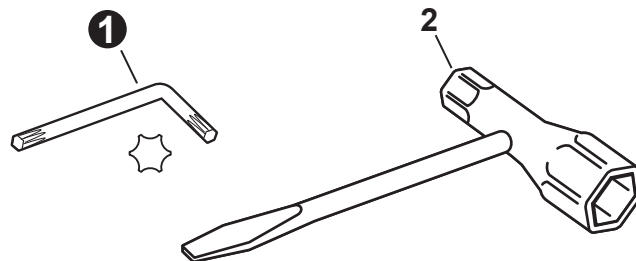

Tools
Herramientas

NO.	PART NUMBER	QTY.	DESCRIPTION	DESCRIPCIÓN
1	X605000060	1	WRENCH, T27 80x30	LLAVE T27 80x30
2	X601000030	1	T-WRENCH 10x16 MM	LLAVE EN T 10x16 MM