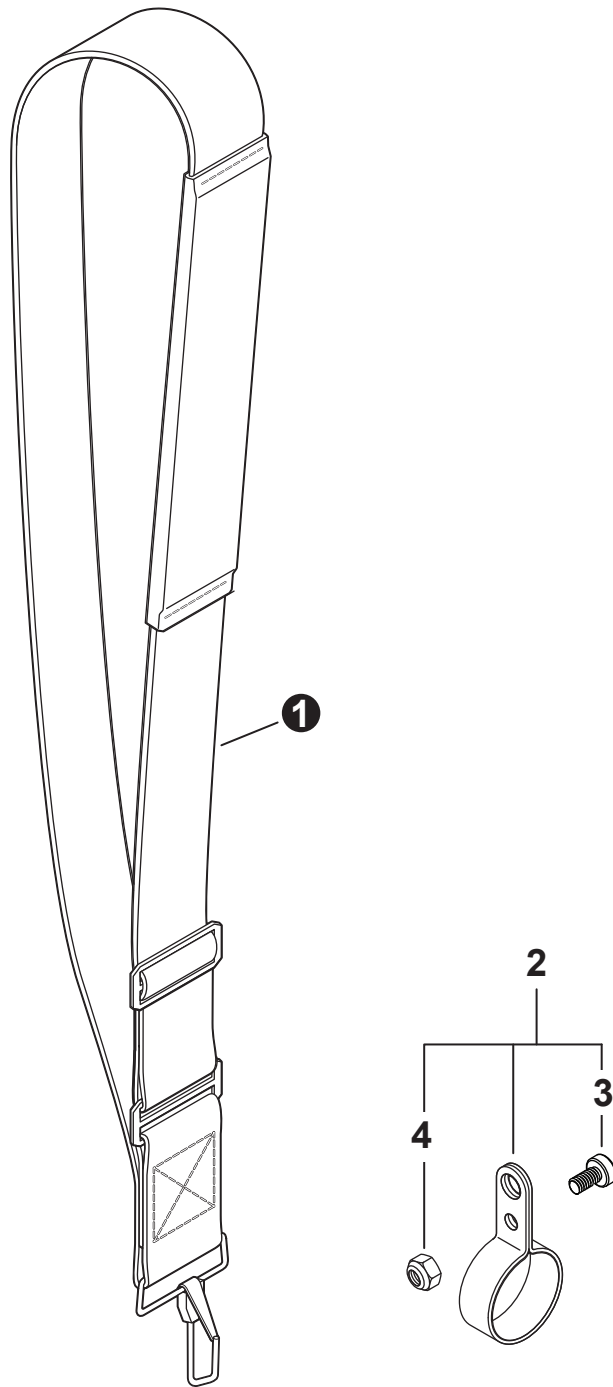

NO.	PART NUMBER	QTY.	DESCRIPTION	DESCRIPCIÓN
1	30100022060	1	STRAP ASSY, SHOULDER	MONTAJE DE CORREA DE HOMBRO
2	P021049240	1	HANGER KIT	JUEGO DE COLGADOR
3	V805000130	1	+BOLT, TORX 5x10	+PERNO TORX 5x10
4	V263000080	1	+NUT, M5x8 NYLON INSERT	+TUERCA M5x8