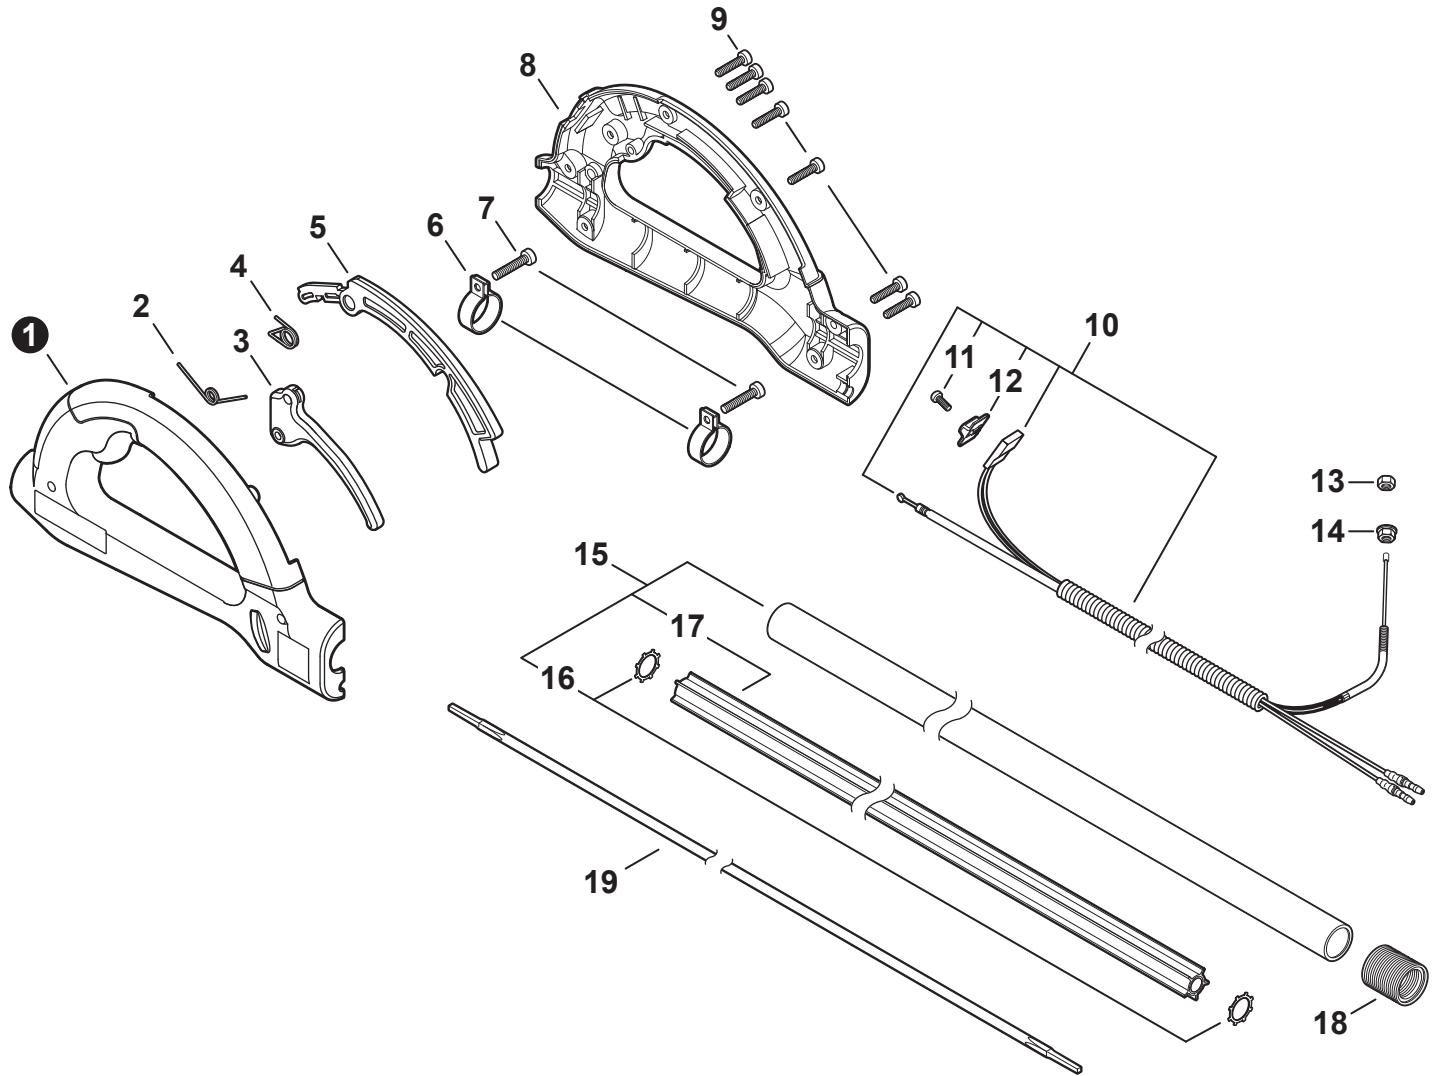

Main Pipe, Control Handle
Tubo principio, Mango de control

NO.	PART NUMBER	QTY.	DESCRIPTION	DESCRIPCIÓN
1	C041000012	1	BODY, HANDLE - LEFT	CUERPO DE MANGO - IZQUIERDO
2	V452000330	1	SPRING, TORSION	RESORTE DE TORSIÓN
3	C450000260	1	TRIGGER, THROTTLE	GATILLO DEL ACELERADOR
4	V452000340	1	SPRING, TORSION	RESORTE DE TORSIÓN
5	C460000100	1	LOCKOUT, THROTTLE	SEGURO DEL ACELERADOR
6	V495003020	2	CLAMP	ABRAZADERA
7	V805000150	2	BOLT, TORX 5x16	PERNO TORX 5x16
8	C041000002	1	BODY, HANDLE - RIGHT	CUERPO DE MANGO - DERECHO
9	V805000000	7	BOLT, TORX 5x16	PERNO TORX 5x16
10	P021052190	1	CABLE ASSY, CONTROL	MONTAJE DE CABLE PARA CONTROL
11	9154503010	1	+SCREW 3x10	+TORNILLO 3x10
12	A444000020	1	+KNOB, SWITCH - ORANGE	+BOTÓN DE INTERRUPTOR - NARANJA
13	90050200006	1	NUT M6	TUERCA M6
14	90051800006	1	NUT, FLANGE M6	TUERCA-BRIDA M6
15	C500000830	1	MAIN PIPE ASSY	MONTAJE DE TUBO PRINCIPAL
16	V583000110	2	+WASHER	+ARANDELA
17	C507000180	1	+LINER - FLEXIBLE	+FORRO - FLEXIBLE
18	V475004000	1	TUBE, FLEXIBLE	TUBO FLEXIBLE
19	C506000810	1	DRIVESHAFT - FLEXIBLE	EJE DE MANDO - FLEXIBLE