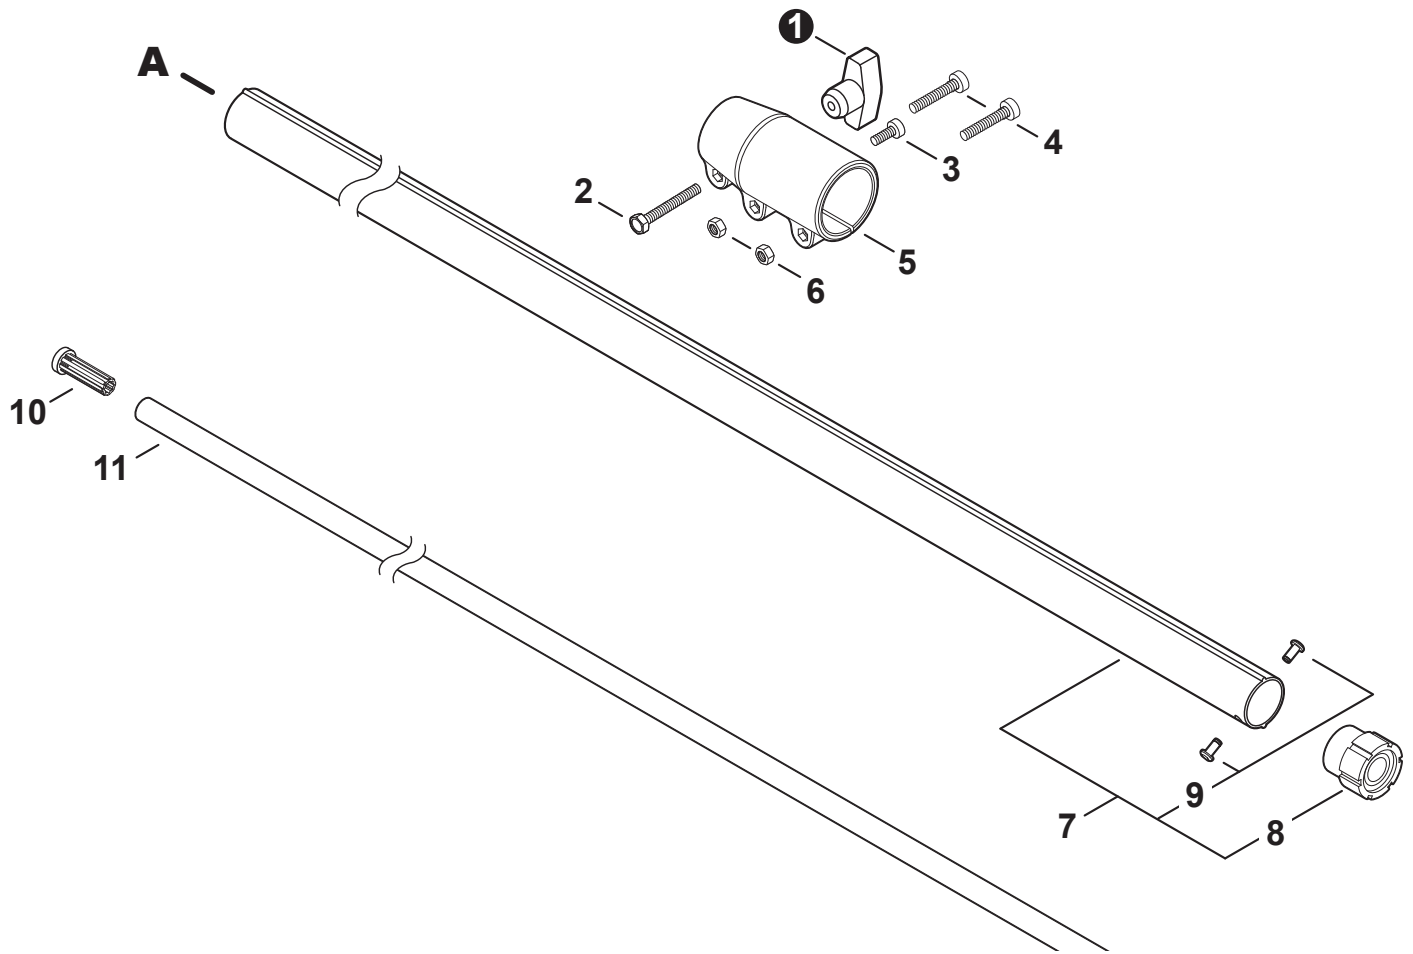

NO.	PART NUMBER	QTY.	DESCRIPTION	DESCRIPCIÓN
1	V299000660	1	THUMBSCREW	TORNILLO DE OREJETAS
2	90010006025	1	BOLT 6x25	PERNO 6x25
3	V805000140	1	BOLT, TORX 5x12	PERNO TORX 5x12
4	V805000160	2	BOLT, TORX 5x20	PERNO TORX 5x20
5	C510000390	1	COUPLING, MAIN PIPE	ACOPLAMIENTO DE TUBO PRINCIPAL
6	90050000005	2	NUT M5	TUERCA M5
7	C050003130	1	MAIN PIPE ASSY - BLACK	MONTAJE DE TUBO PRINCIPAL - NEGRO
8	C503000080	1	+HOLDER ASSY, BEARING	+MONTAJE DE SOPORTE DE COJINETE
9	89001122360	2	+RIVET	+REMACHE
10	C509000100	1	SOCKET	CAVIDAD
11	C504000360	1	DRIVESHAFT - UPPER	EJE DE MANDO - SUPERIOR