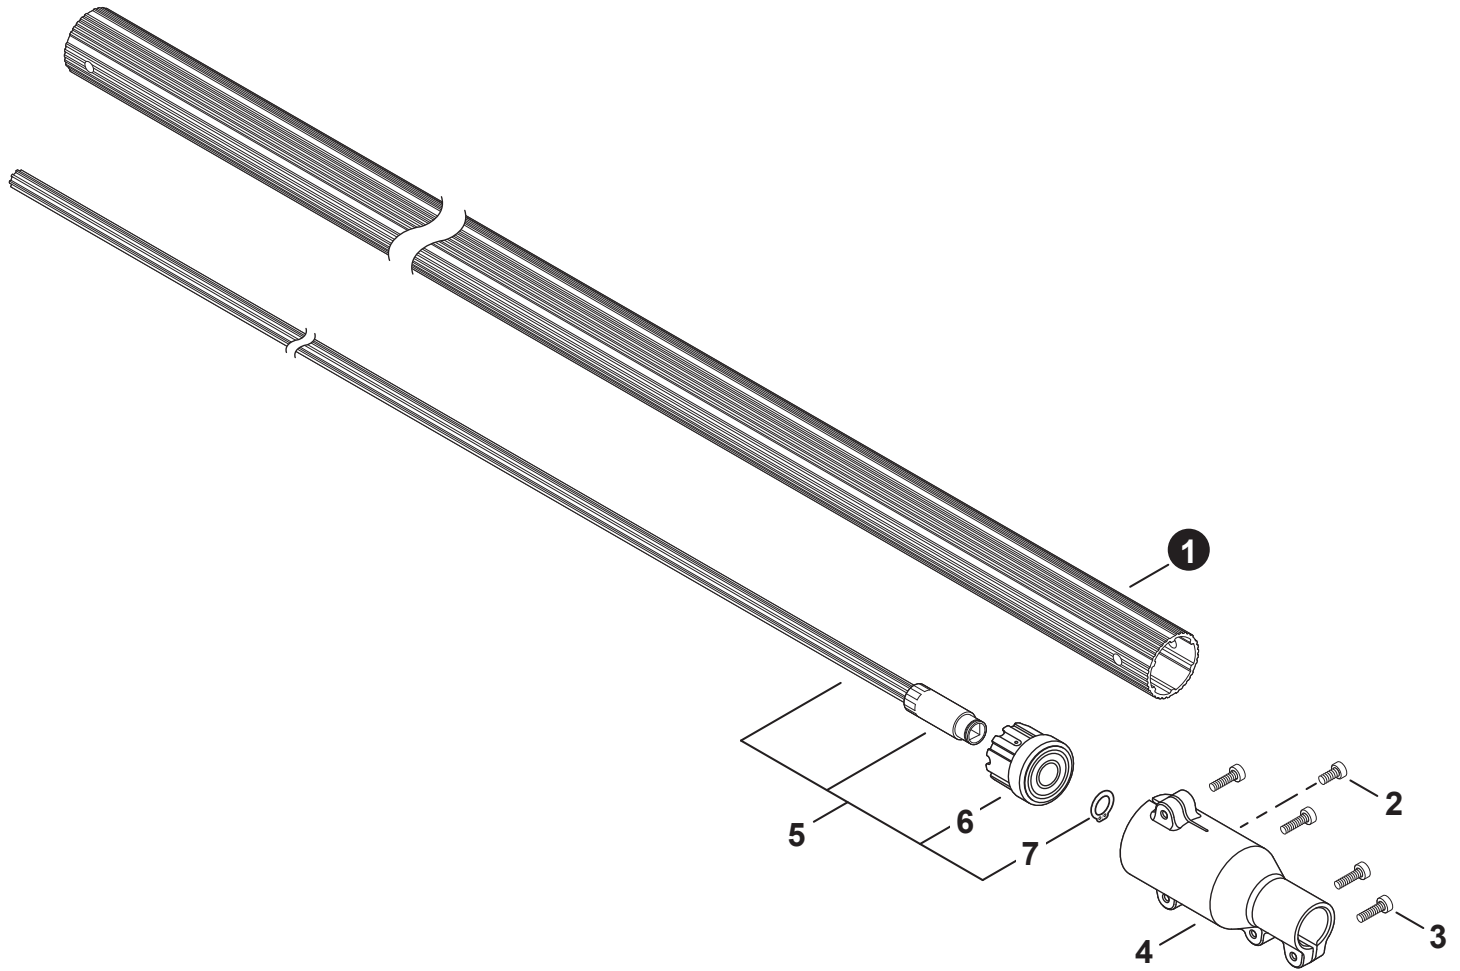

NO.	PART NUMBER	QTY.	DESCRIPTION	DESCRIPCIÓN
1	C500000271	1	PIPE, MAIN - ORANGE	TUBO PRINCIPAL - NARANJA
2	V805000150	1	BOLT, TORX 5x16	PERNO TORX 5x16
3	V805000160	4	BOLT, TORX 5x20	PERNO TORX 5x20
4	C510000320	1	COUPLING, MAIN PIPE	ACOPLAMIENTO DE TUBO PRINCIPAL
5	C504001320	1	DRIVESHAFT ASSY, LOWER	MONTAJE DE EJE DE MANDO INFERIOR
6	C503000100	1	+HOLDER ASSY, BEARING	+MONTAJE DE SOPORTE DE COJINETE
7	10022922460	1	+RING, RETAINING	+ANILLO DE RETENCIÓN