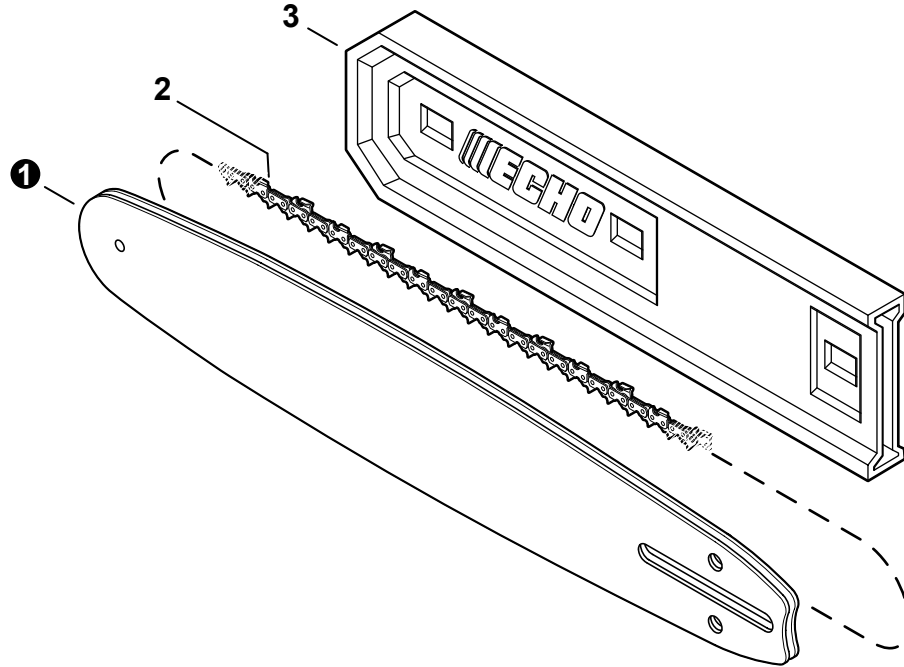

NO.	PART NUMBER	QTY.	DESCRIPTION	DESCRIPCIÓN
1A	10A0CD3739C	1	GUIDE BAR, 10" 0.050" GA	BARRA DE GUÍA 25 CM 0.050" GA
1B	10A4CD3739C	1	GUIDE BAR, 10" 0.043" GA	BARRA DE GUÍA 25 CM 0.043" GA
1C	12A0CD3744C	1	GUIDE BAR, 12" 0.050" GA	BARRA DE GUÍA 30 CM 0.050" GA
1D	12A4CD3744C	1	GUIDE BAR, 12" 0.043" GA	BARRA DE GUÍA 30 CM 0.043" GA
2A	91VXL39CQ	1	SAW CHAIN 10" 0.050" GA	CADENA DE SIERRA 25 CM 0.050" GA
2B	90PX39CQ	1	SAW CHAIN 10" 0.043" GA	CADENA DE SIERRA 25 CM 0.043" GA
2C	91VXL44CQ	1	SAW CHAIN 12" 0.050" GA	CADENA DE SIERRA 30 CM 0.050" GA
2D	90PX44CQ	1	SAW CHAIN 12" 0.043" GA	CADENA DE SIERRA 30 CM 0.043" GA
3	X490001030	1	SCABBARD 10"	FUNDA 25 CM
3	X490001040	1	SCABBARD 12"	FUNDA 30 CM