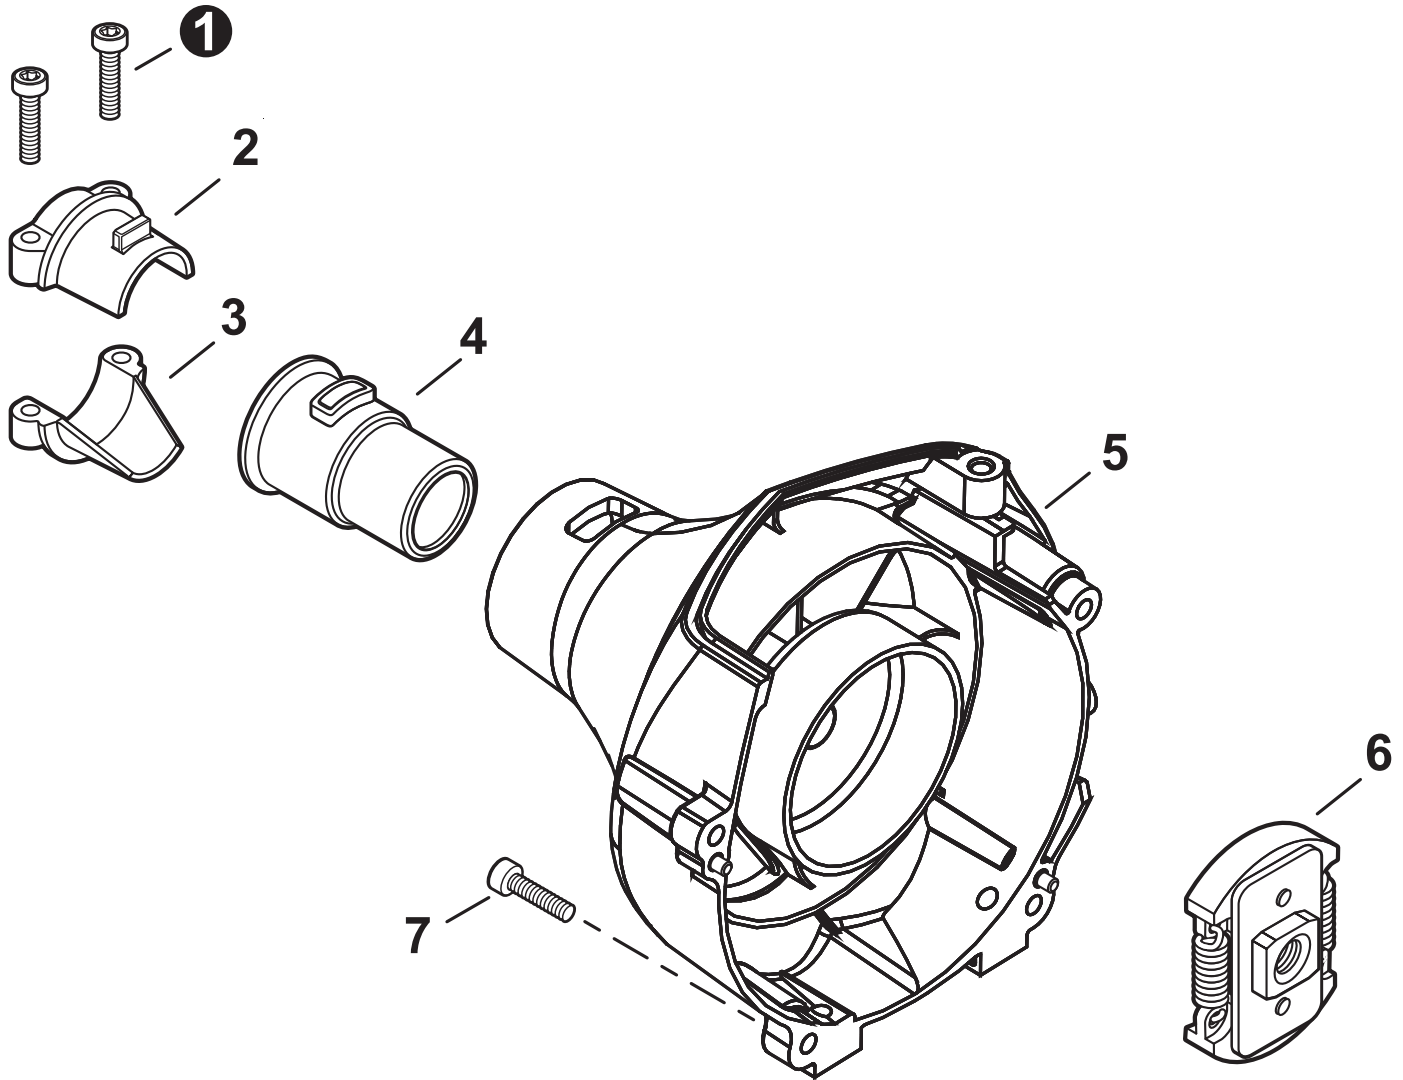

NO.	PART NUMBER	QTY.	DESCRIPTION	DESCRIPCIÓN
1	V805000160	2	BOLT, TORX 5x20	PERNO TORX 5x20
2	A575000780	1	HOLDER, MAIN PIPE - UPPER	SOPORTE - SUPERIOR, TUBO PRINCIPAL
3	A575000790	1	HOLDER, MAIN PIPE - LOWER	SOPORTE - INFERIOR, TUBO PRINCIPAL
4	V420005690	1	CUSHION, MAIN PIPE	AMORTIGUADOR DE TUBO PRINCIPAL
5	P021053920	1	COVER ASSY, FAN	MONTAJE DE CUBIERTA DE VENTILADOR
6	A056000820	1	CLUTCH ASSY	MONTAJE DE EMBRAGUE
7	V804000060	4	BOLT, TORX 4x16	PERNO TORX 4x16