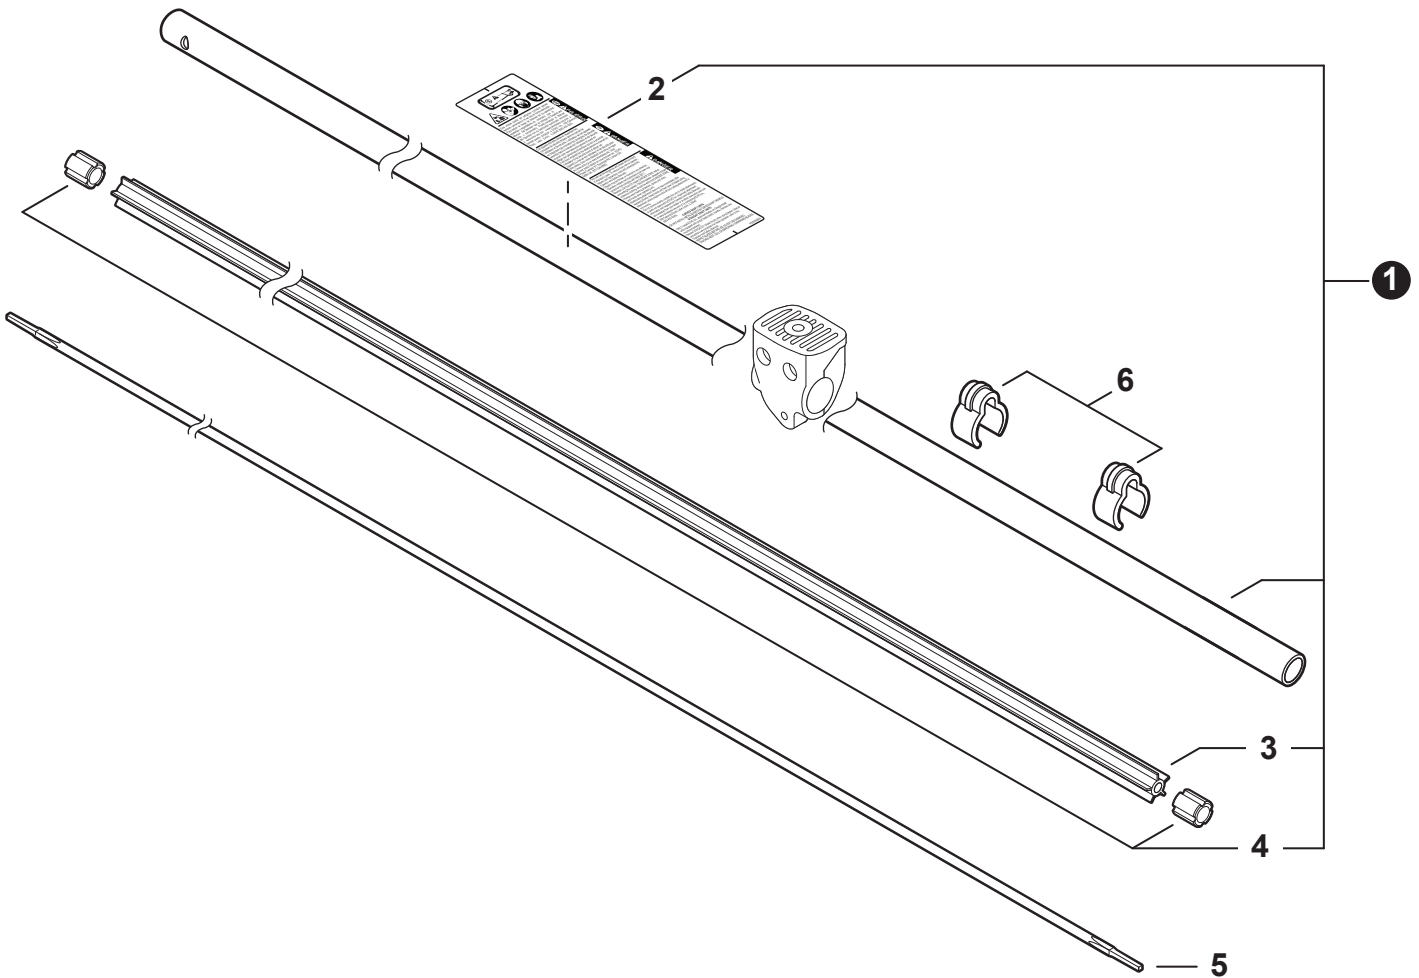

NO.	PART NUMBER	QTY.	DESCRIPTION	DESCRIPCIÓN
1	C050003310	1	MAIN PIPE ASSY	MONTAJE DE TUBO PRINCIPAL
2	X505009800	1	+LABEL - CAUTION	+ETIQUETA DE PRECAUCIÓN
3	C507000260	1	+LINER, FLEXIBLE 21.6x1420	+FORRO FLEXIBLE 21.6x1420
4	61024644730	2	+STOPPER	+RETENEDOR
5	C506000630	1	DRIVESHAFT - FLEXIBLE	EJE DE MANDO - FLEXIBLE
6	22492452130	2	CLIP, CABLE 25 MM	SUJETADOR DE CABLE 25 MM