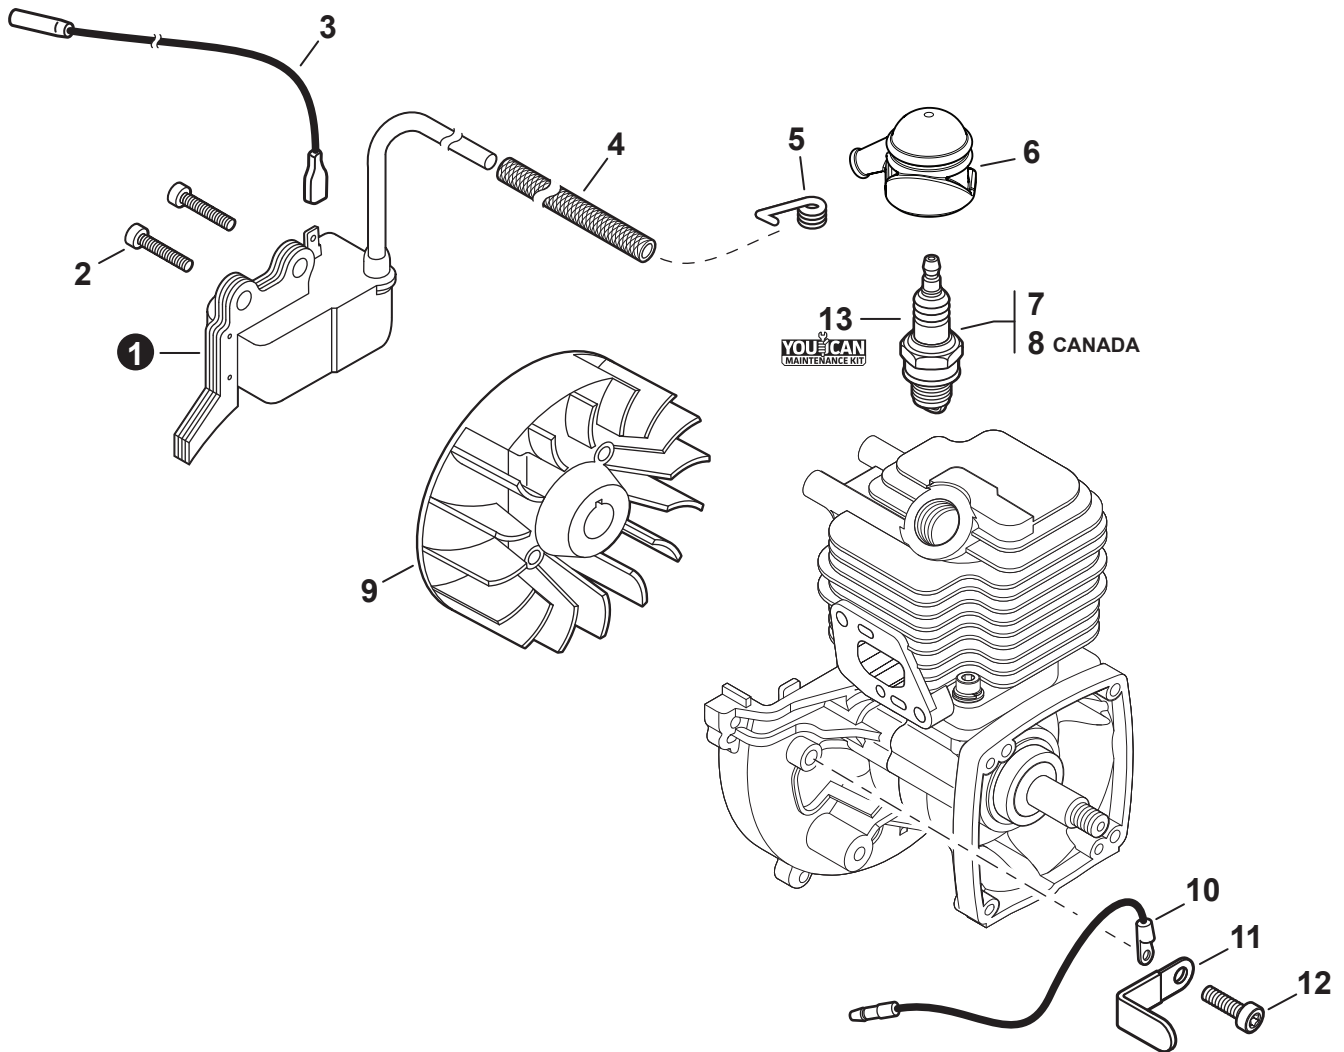

NO.	PART NUMBER	QTY.	DESCRIPTION	DESCRIPCIÓN
1	A411001690	1	COIL, IGNITION	BOBINA DE ENCENDIDO
2	V804000070	2	BOLT, TORX 4x20	PERNO TORX 4x20
3	V485001120	1	LEAD - IGNITION L= 210	CABLE DE ENCENDIDO L= 210
4	V475007510	1	TUBE, INSULATOR	TUBO AISLANTE
5	A426000010	1	TERMINAL, SPARK PLUG	TERMINAL DE BUJÍA
6	A427000210	1	CAP, SPARK PLUG	TAPA DE BUJÍA
7	15901019830	1	SPARK PLUG - BPM8Y	BUJÍA - BPM8Y
8	A425000000	1	SPARK PLUG - BPMR8Y	BUJÍA - BPMR8Y
9	A409001310	1	FLYWHEEL	VOLANTE
10	16201427230	1	LEAD - GROUND L= 115	CABLE DE TIERRA L= 115
11	15911621231	1	CLAMP	ABRAZADERA
12	V805000130	1	BOLT, TORX 5x10	PERNO TORX 5x10
13	90152Y	1	TUNE-UP KIT - YOUCAN™	JUEGO DE PUESTA A PUNTO - YOUCAN™