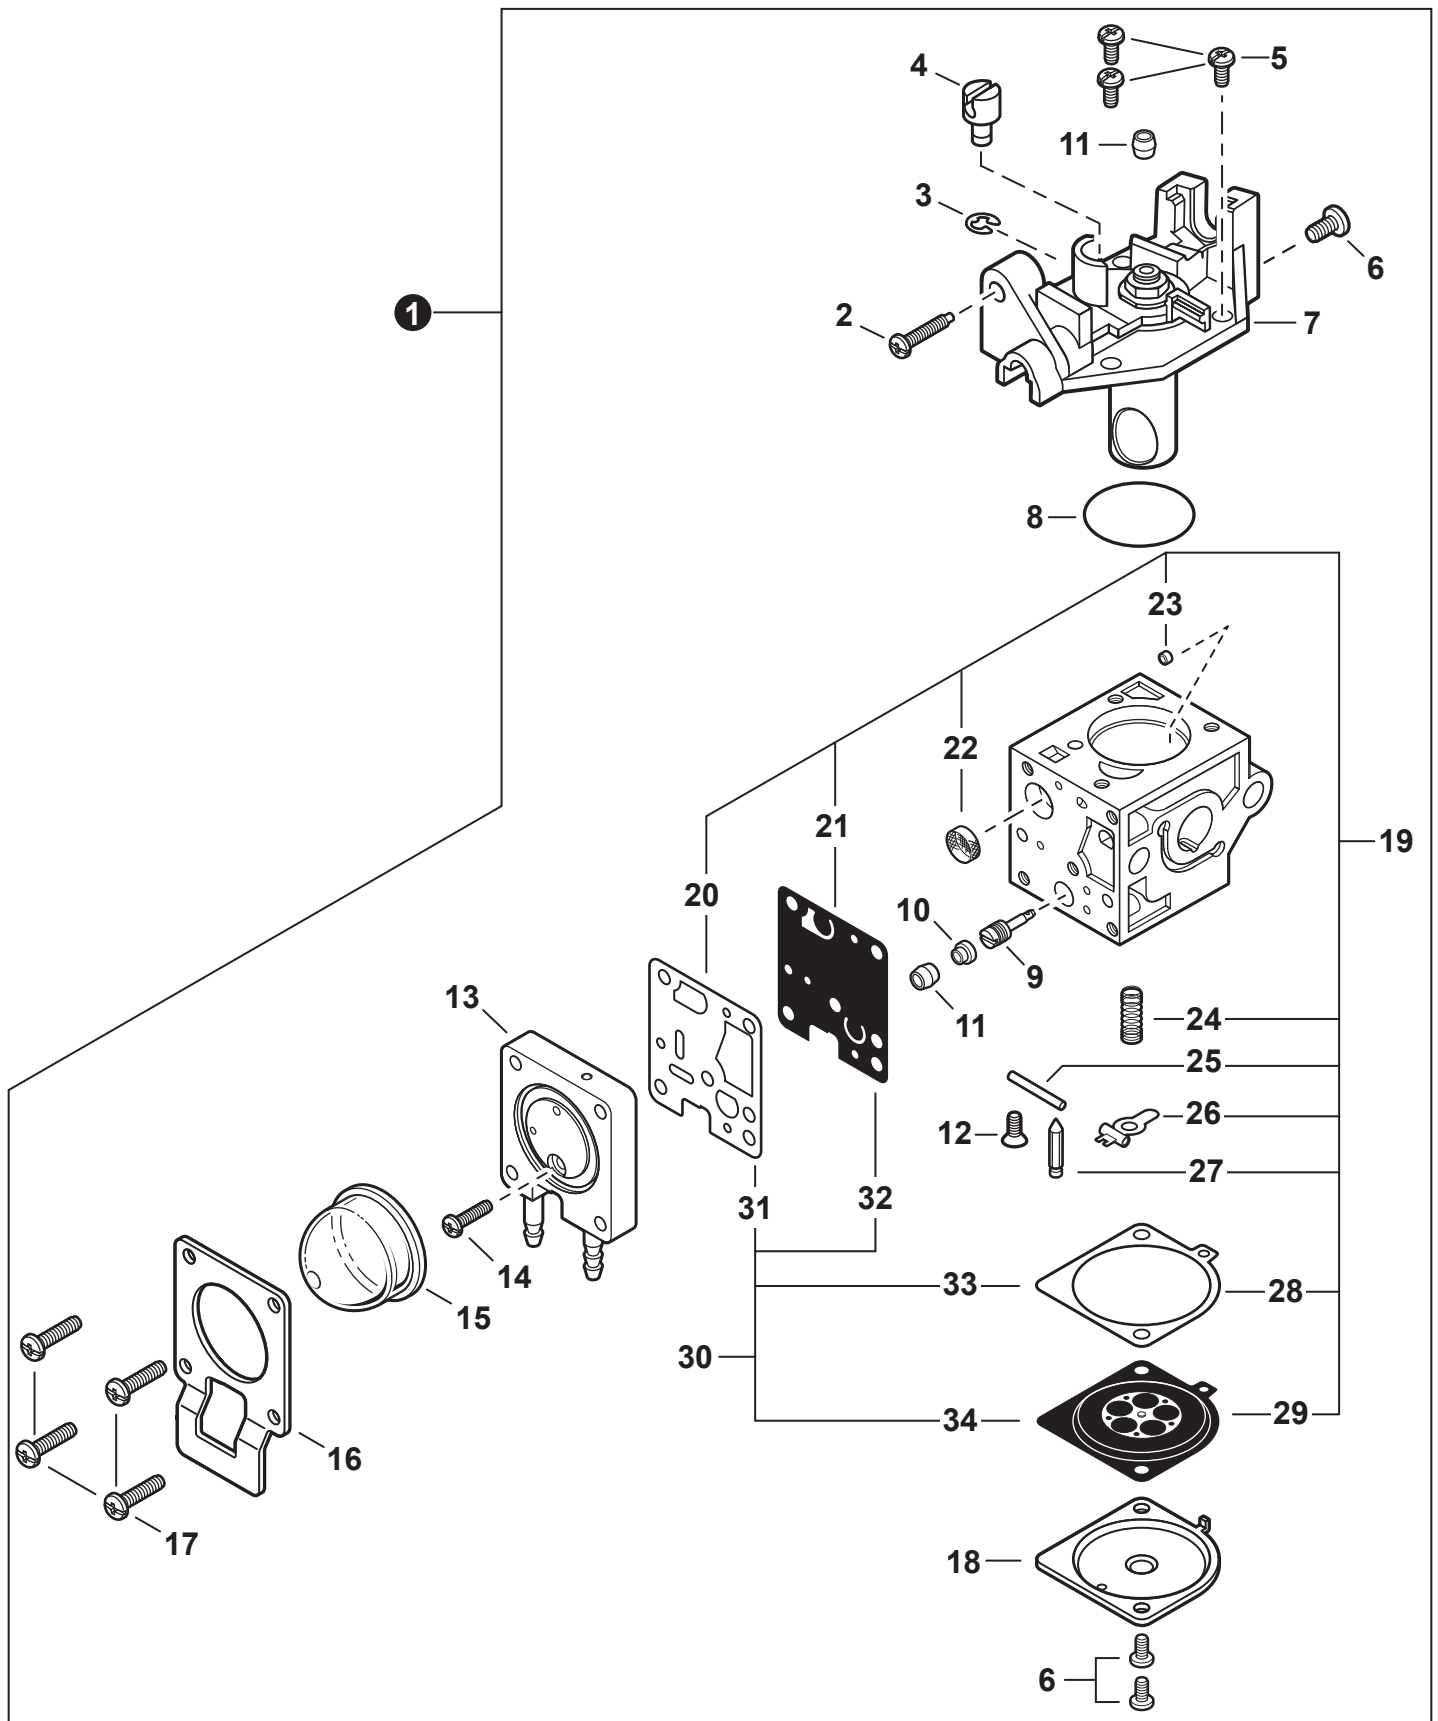

NO.	PART NUMBER	QTY.	DESCRIPTION	DESCRIPCIÓN
1	A160003231	1	COVER, ENGINE	CUBIERTA DE MOTOR
2	V805000000	2	BOLT, TORX 5x16	PERNO TORX 5x16

NO.	PART NUMBER	QTY.	DESCRIPTION	DESCRIPCIÓN
1	SB1119	1	SHORT BLOCK	BLOQUE CORTO
2	90016205022	2	+BOLT 5x22	+PERNO 5x22
3	V103002190	1	+GASKET, INTAKE	+EMPAQUETADURA DE ADMISIÓN
4	V103001360	1	+HEAT SHIELD, INTAKE	+PROTECTOR TÉRMICO DEL ADMISIÓN
5	A130002100	1	+CYLINDER	+CILINDRO
6	V104000850	1	+HEAT SHIELD, EXHAUST	+PROTECTOR TÉRMICO DEL ESCAPE
7	10101044332	1	+GASKET, CYLINDER	+EMPAQUETADURA DE CILINDRO
8	P021051050	1	+PISTON KIT	+JUEGO DE PISTÓN
9	A101000090	1	++RING, PISTON	++ANILLO DEL PISTÓN
10	10001311520	1	++PIN, PISTON 8	++PASADOR DEL PISTÓN 8
11	10001504630	2	++RING, SNAP	++ANILLO RETENEDOR
12	10001411520	2	++WASHER, THRUST	++ARANDELA DE EMPUJE
13	A011001410	1	+CRANKSHAFT ASSY	+MONTAJE DE CIGÜEÑAL
14	V553000060	1	++BEARING, NEEDLE 8	++COJINETE DE AGUJAS 8
15	P100001870	1	+CRANKCASE KIT	+JUEGO DE CÁRTER
16	10021242031	2	++SEAL, OIL 12	++SELLO DE ACEITE 12
17	9403536201	2	++BEARING, BALL 6201	++COJINETE DE BOLAS 6201
18	10024242030	1	++GASKET, CRANKCASE	++EMPAQUETADURA DE CÁRTER
19	90033040080	2	++PIN, LOCATING 4x8	++PASADOR DE POSICIONAMIENTO 4x8
20	90016205028	3	++BOLT 5x28	++PERNO 5x28
21	10014212330	1	+KEY, WOODRUFF	+CHAVETA WOODRUFF
22	P021051670	1	GASKET KIT: ENGINE, INTAKE, EXHAUST	JUEGO DE EMPAQUETADURA - MOTOR, ADMISIÓN, ESCAPE