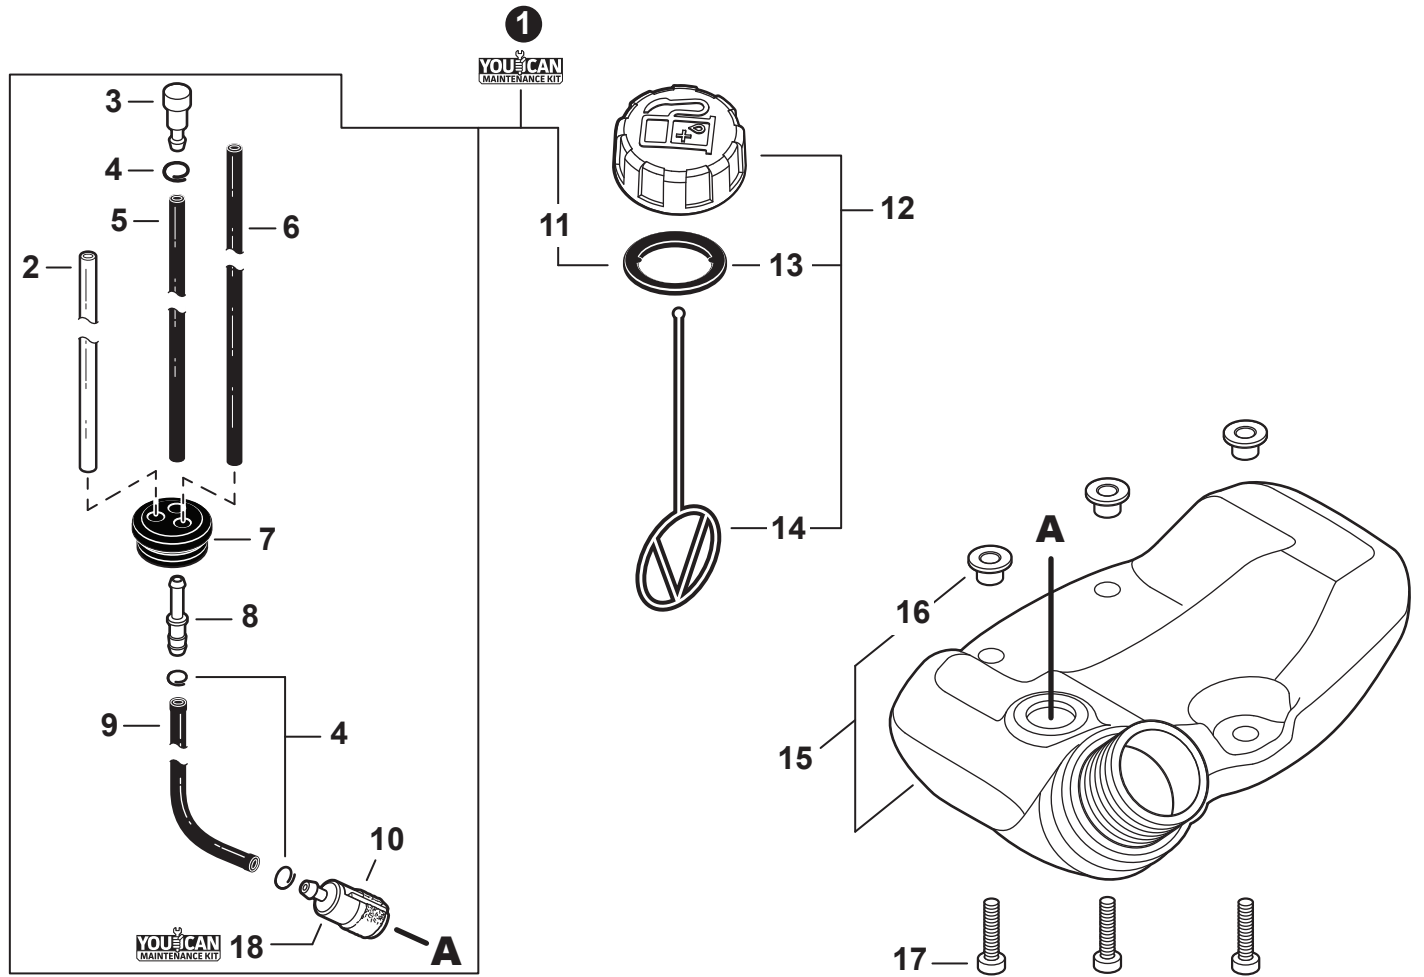

NO.	PART NUMBER	QTY.	DESCRIPTION	DESCRIPCIÓN
1	90127Y	1	FUEL SYSTEM KIT - YOUCAN™	KIT DEL SISTEMA DE COMBUSTIBLE - YOUCAN™
2	13201256030	1	+PIPE, FUEL 3x6x80 YELLOW	+TUBO DE COMBUSTIBLE 3x6x80 AMARILLO
3	A356000031	1	+VENT ASSY	+VÁLVULA DE RESPIRADERO
4	V490001240	3	+CLIP 6	+SUJETADOR 6
5	V471001211	1	+PIPE, FUEL 3x5x90 BLACK	+TUBO DE COMBUSTIBLE 3x5x90 NEGRO
6	V471005620	1	+PIPE, FUEL 3x5.5x74 BLACK	+TUBO DE COMBUSTIBLE 3x5.5x74 NEGRO
7	13211546730	1	+GROMMET, FUEL 5	+OJAL DE COMBUSTIBLE 5
8	V186000520	1	+CONNECTOR, PIPE 5x3.5	+CONECTOR DE TUBO 5x3.5
9	V471003701	1	+PIPE, FUEL 3x5x130 BLACK	+TUBO DE COMBUSTIBLE 3x5x130 NEGRO
10	A369000480	1	+FILTER, FUEL	+FILTRO DE COMBUSTIBLE
11	V107000150	1	+GASKET, FUEL CAP	+EMPAQUETADURA DE TAPA DE COMBUSTIBLE
12	P021040430	1	CAP ASSY, FUEL	MONTAJE DE TAPA DE COMBUSTIBLE
13	V107000150	1	+GASKET, FUEL CAP	+EMPAQUETADURA DE TAPA DE COMBUSTIBLE
14	A365000060	1	+CONNECTOR, CAP L= 123	+CONECTOR DE TAPA L= 123
15	A350000781	1	TANK ASSY, FUEL	MONTAJE DE TANQUE DE COMBUSTIBLE
16	V353000231	3	+COLLAR 5	+COLLAR 5
17	V805000160	3	BOLT, TORX 5x20	PERNO TORX 5x20
18	90152Y	1	TUNE-UP KIT - YOUCAN™	JUEGO DE PUESTA A PUNTO - YOUCAN™