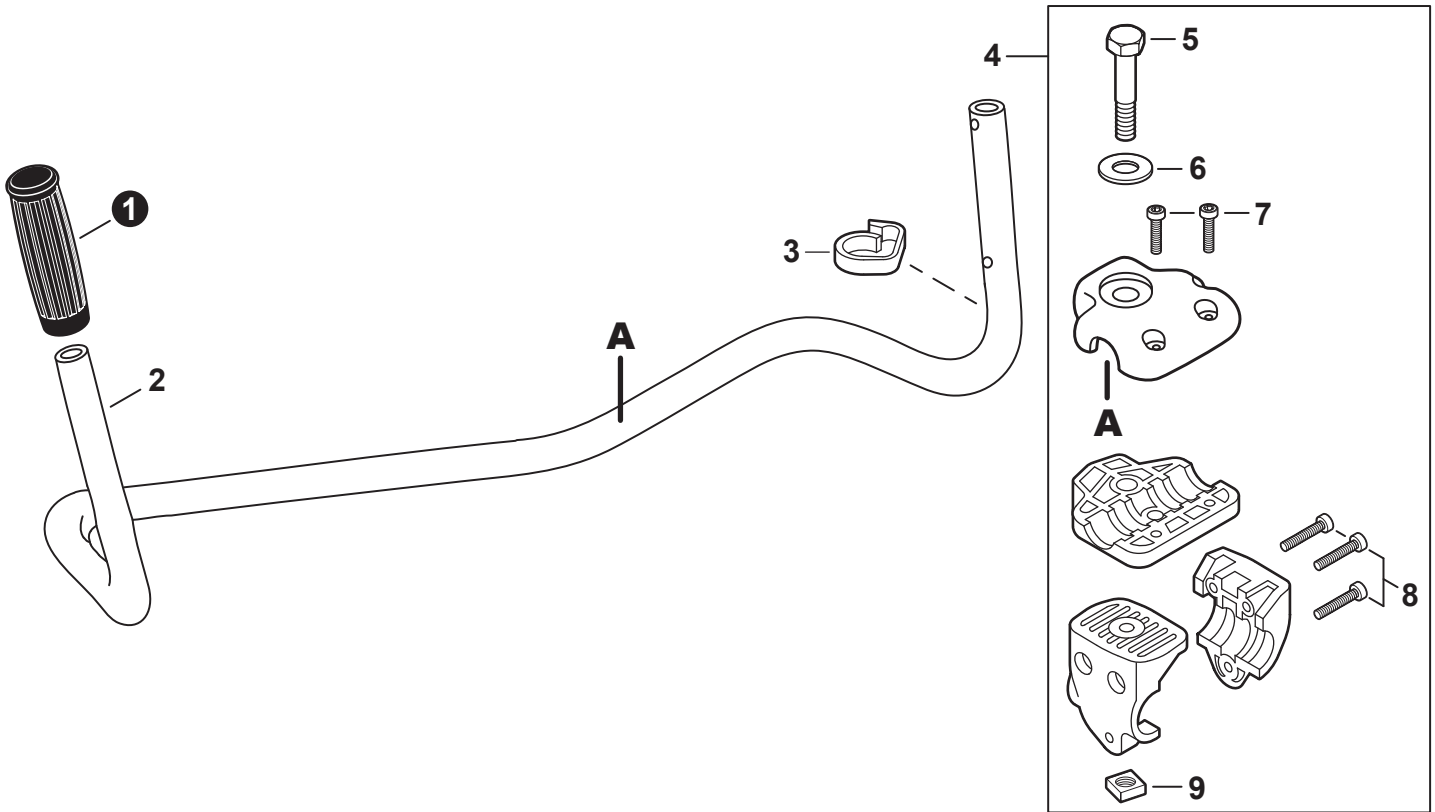

NO.	PART NUMBER	QTY.	DESCRIPTION	DESCRIPCIÓN
1	35131102330	1	GRIP, HANDLE	AGARRE
2	C400000000	1	HANDLEBAR	MANUBRIO TIPO BICICLETA
3	15911209961	1	CLIP, CABLE	SUJETADOR DE CABLE
4	P021015821	1	BRACKET KIT, HANDLEBAR	JUEGO DE SOPORTE DE MANUBRIO
5	35142152130	1	+BOLT 8x55	+PERNO 8x55
6	60501454230	1	+WASHER 8	+ARANDELA 8
7	V805000160	2	+BOLT, TORX 5x20	+PERNO TORX 5x20
8	V805000170	3	+BOLT, TORX 5x25	+PERNO TORX 5x25
9	90056550008	1	+NUT 8x1.25	+TUERCA 8x1.25