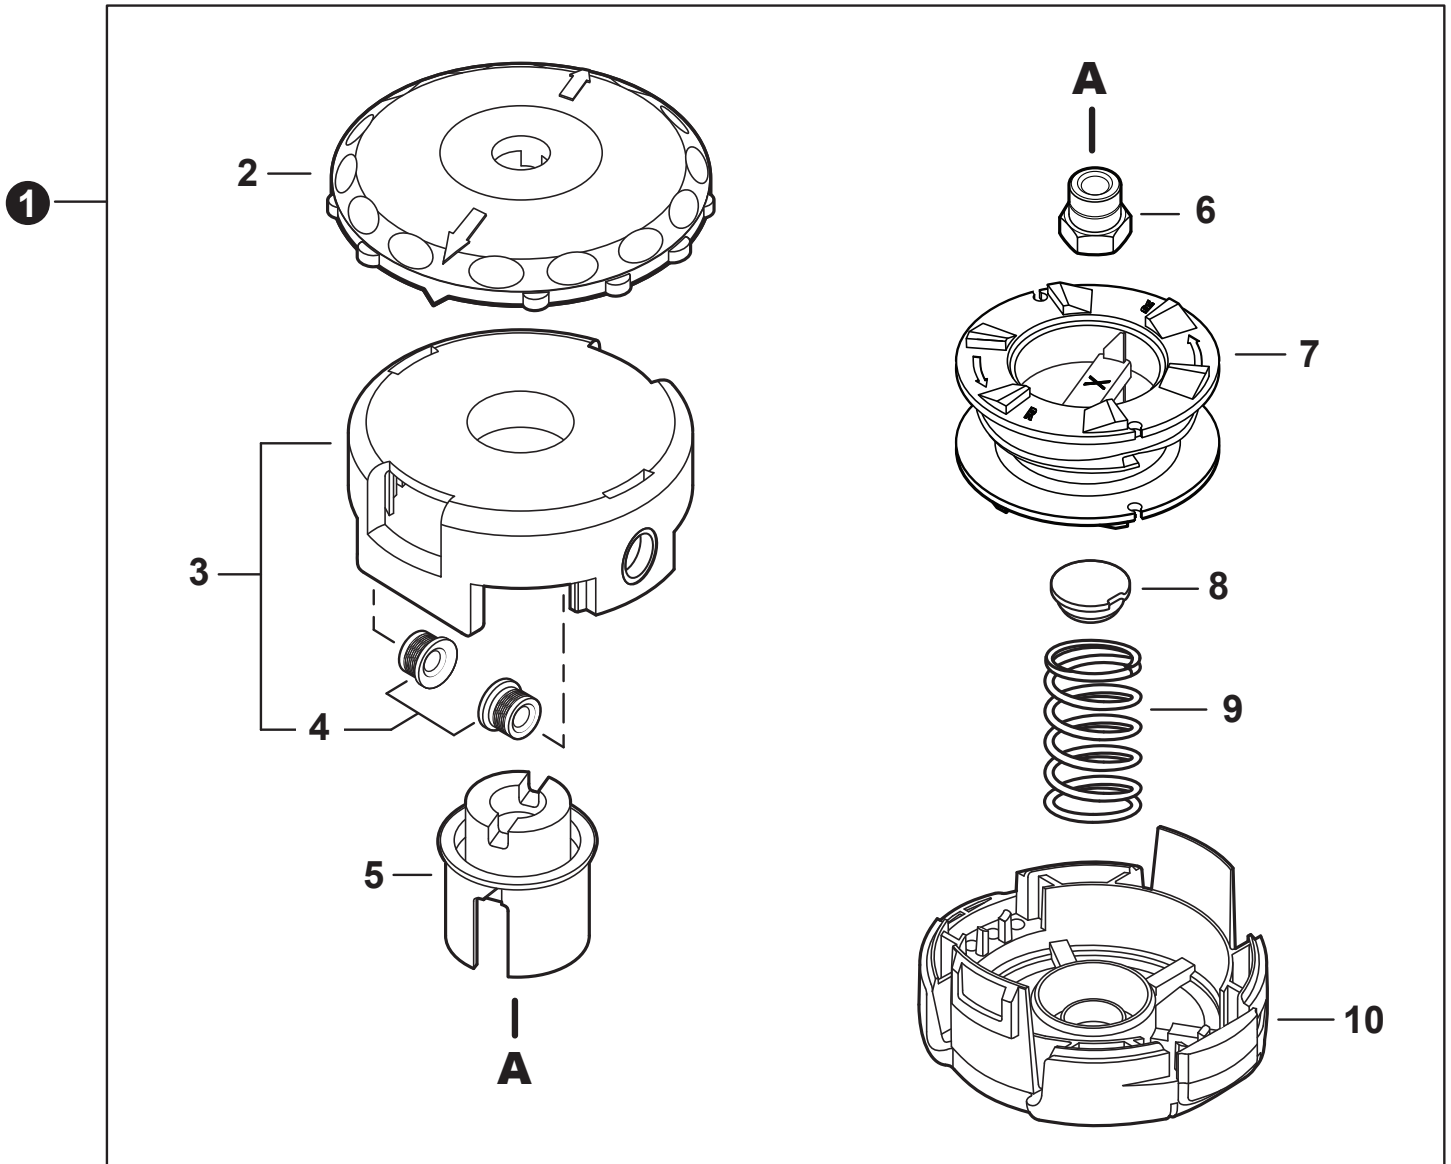

NO.	PART NUMBER	QTY.	DESCRIPTION	DESCRIPCIÓN
1	99944200907	1	TRIMMER HEAD, SPEED-FEED® 400	CABEZAL DE CORTE SPEED-FEED® 400
2	E415000180	1	+KNOB	+PERILLA
3	X470000330	1	+HOUSING ASSY, SPOOL	+MONTAJE DE CAJA DEL CARRETE
4	X475000110	2	++EYELET	++OJAL
5	X476000040	1	+HUB (LH) BLACK	+CUBO (LH) NEGRO
6	V160000150	1	+BUSHING M10x1.25 LH GOLD	+BUJE M10x1.25 LH ORO
7	X473000130	1	+SPOOL	+CARRETE
8	V494000840	1	+CAP, SPRING	+TAPA DE RESORTE
9	V450001880	1	+SPRING, GOLD	+RESORTE ORO
10	X472000070	1	+COVER, SPOOL	+CUBIERTA DEL CARRETE