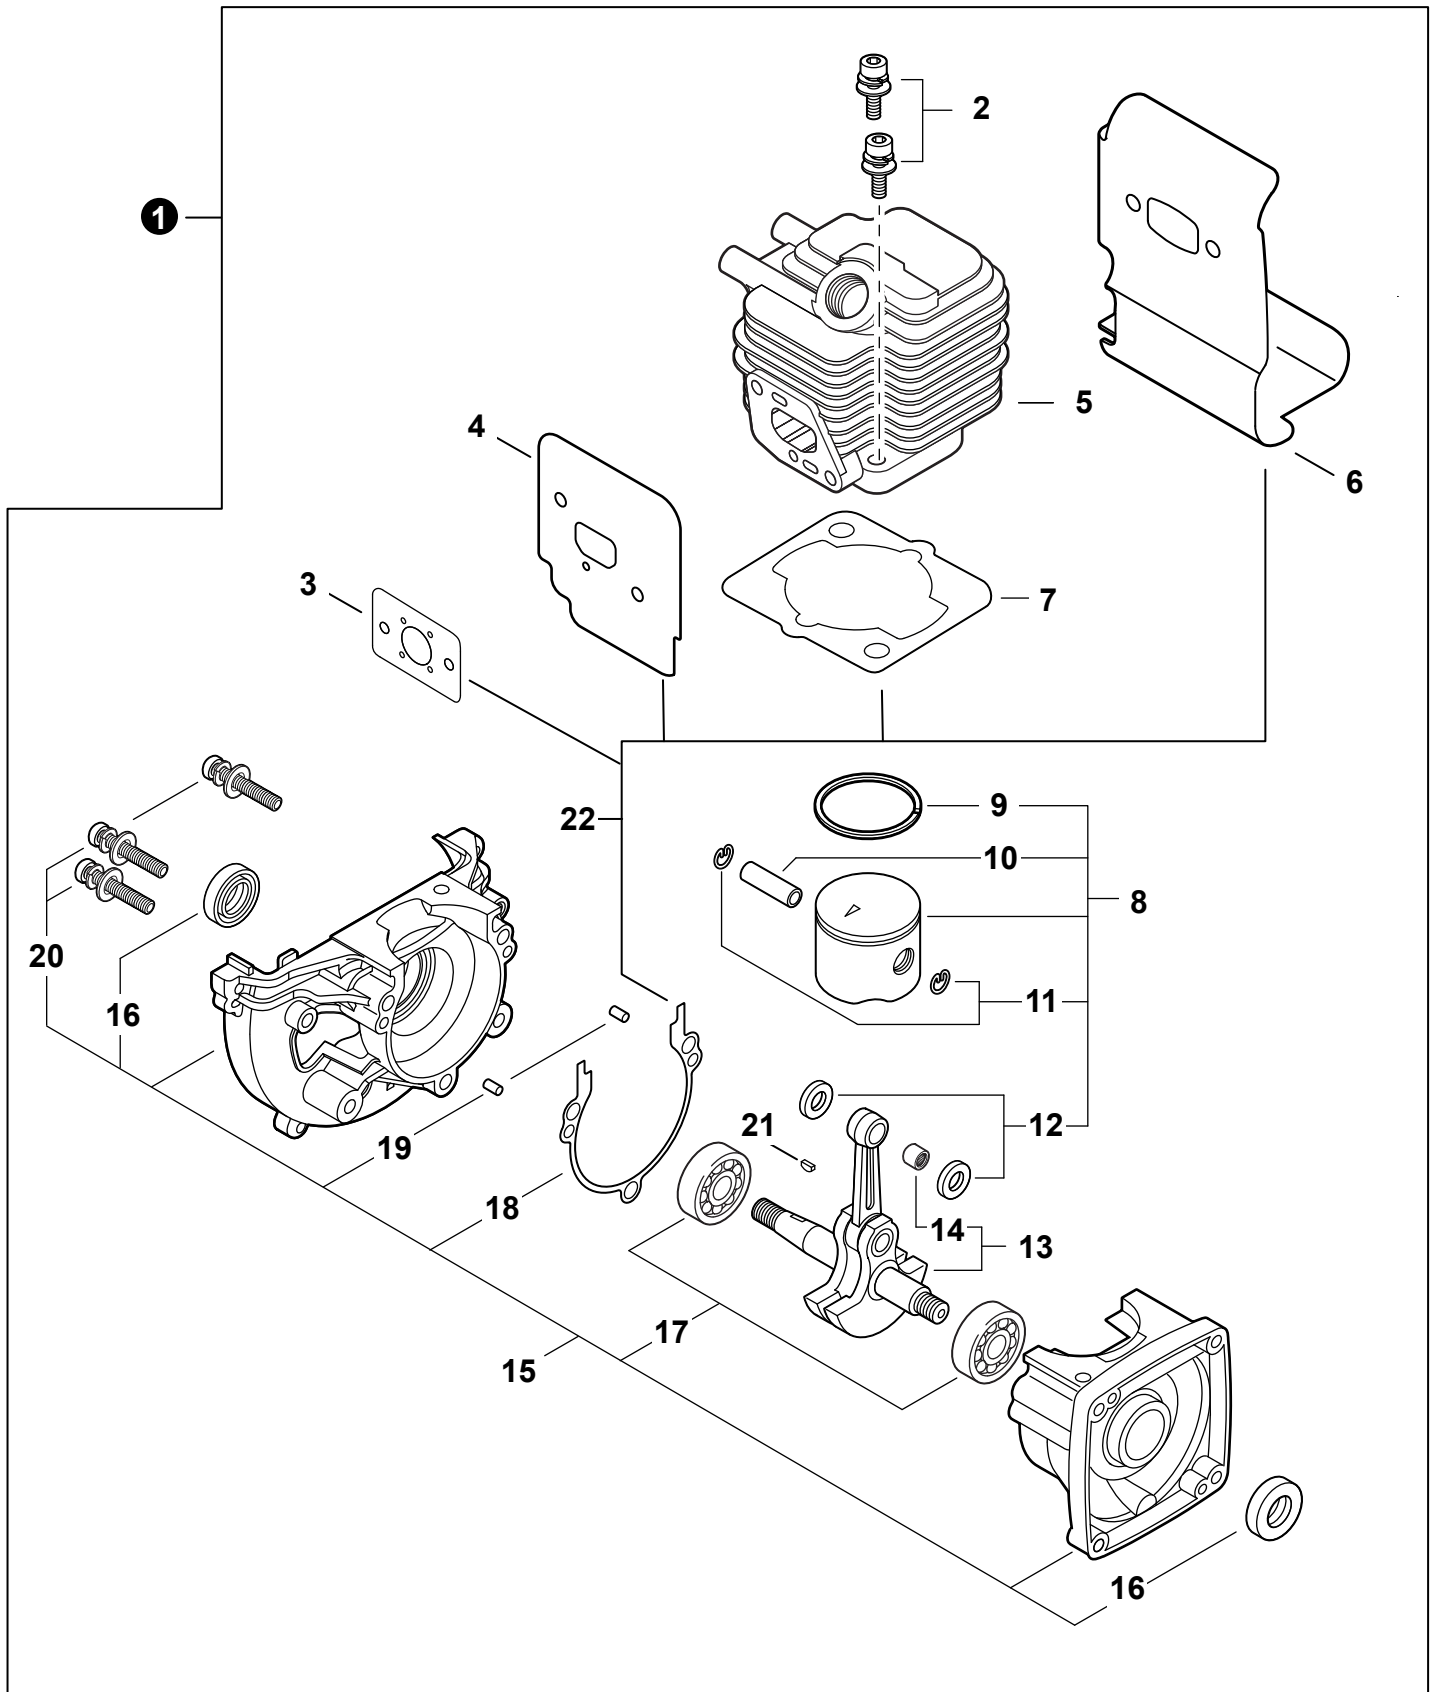

NO.	PART NUMBER	QTY.	DESCRIPTION	DESCRIPCIÓN
1	A160003231	1	COVER, ENGINE	CUBIERTA DE MOTOR
2	V805000000	2	BOLT, TORX 5x16	PERNO TORX 5x16

NO.	PART NUMBER	QTY.	DESCRIPTION	DESCRIPCIÓN
1	SB1119	1	SHORT BLOCK	BLOQUE CORTO
2	90016205022	2	+BOLT 5x22	+PERNO 5x22
3	V103002190	1	+GASKET, INTAKE	+EMPAQUETADURA DE ADMISIÓN
4	V103001360	1	+HEAT SHIELD, INTAKE	+PROTECTOR TÉRMICO DEL ADMISIÓN
5	A130002100	1	+CYLINDER	+CILINDRO
6	V104000850	1	+HEAT SHIELD, EXHAUST	+PROTECTOR TÉRMICO DEL ESCAPE
7	10101044332	1	+GASKET, CYLINDER	+EMPAQUETADURA DE CILINDRO
8	P021051050	1	+PISTON KIT	+JUEGO DE PISTÓN
9	A101000090	1	++RING, PISTON	++ANILLO DEL PISTÓN
10	10001311520	1	++PIN, PISTON 8	++PASADOR DEL PISTÓN 8
11	10001504630	2	++RING, SNAP	++ANILLO RETENEDOR
12	10001411520	2	++WASHER, THRUST	++ARANDELA DE EMPUJE
13	A011001410	1	+CRANKSHAFT ASSY	+MONTAJE DE CIGÜEÑAL
14	V553000060	1	++BEARING, NEEDLE 8	++COJINETE DE AGUJAS 8
15	P100001870	1	+CRANKCASE KIT	+JUEGO DE CÁRTER
16	10021242031	2	++SEAL, OIL 12	++SELLO DE ACEITE 12
17	9403536201	2	++BEARING, BALL 6201	++COJINETE DE BOLAS 6201
18	10024242030	1	++GASKET, CRANKCASE	++EMPAQUETADURA DE CÁRTER
19	90033040080	2	++PIN, LOCATING 4x8	++PASADOR DE POSICIONAMIENTO 4x8
20	90016205028	3	++BOLT 5x28	++PERNO 5x28
21	10014212330	1	+KEY, WOODRUFF	+CHAVETA WOODRUFF
22	P021051670	1	GASKET KIT: ENGINE, INTAKE, EXHAUST	JUEGO DE EMPAQUETADURA - MOTOR, ADMISIÓN, ESCAPE