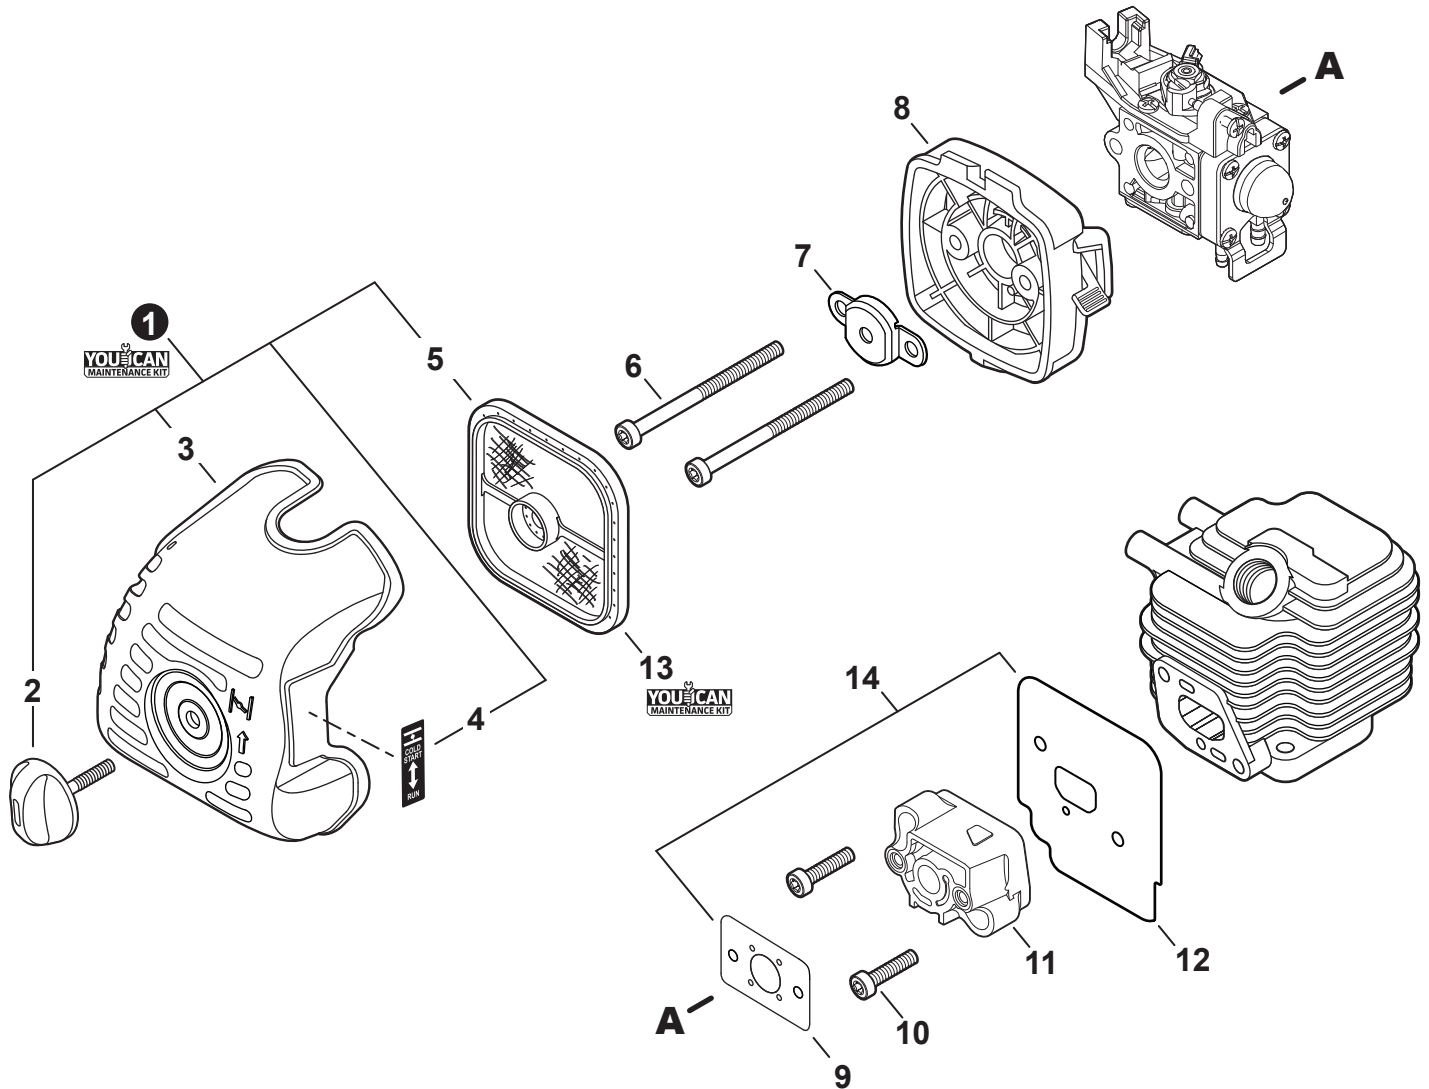

NO.	PART NUMBER	QTY.	DESCRIPTION	DESCRIPCIÓN
1	90116Y	1	FILTER KIT, AIR - YOUCAN™	JUEGO PARA FILTRO DE AIRE - YOUCAN™
2	V299000250	1	+THUMBSCREW	+TORNILLO DE OREJETAS
3	A232001850	1	+COVER, AIR FILTER	+CUBIERTA DEL FILTRO DE AIRE
4	89012152730	1	+LABEL - CHOKE	+ETIQUETA DEL ESTRANGULADOR
5	A226001410	1	+FILTER, AIR - DOUBLE LAYER	+FILTRO DE AIRE - CAPA DOBLE
6	V805000090	2	BOLT, TORX 5x55	PERNO TORX 5x55
7	12901152730	1	PLATE, PREVENT	PLACA DE PREVENCIÓN
8	P021012870	1	CASE ASSY, AIR FILTER	MONTAJE DE CAJA DEL FILTRO DE AIRE
9	V103002190	1	GASKET, INTAKE	EMPAQUETADURA DE ADMISIÓN
10	V805000160	2	BOLT, TORX 5x20	PERNO TORX 5x20
11	A200001120	1	INSULATOR, INTAKE	AISLADOR DE ADMISIÓN
12	V103001360	1	HEAT SHIELD, INTAKE	PROTECTOR TÉRMICO DEL ADMISIÓN
13	90152Y	1	TUNE-UP KIT - YOUCAN™	JUEGO DE PUESTA A PUNTO - YOUCAN™
14	P021051670	1	GASKET KIT: ENGINE, INTAKE, EXHAUST	JUEGO DE EMPAQUETADURA - MOTOR, ADMISIÓN, ESCAPE