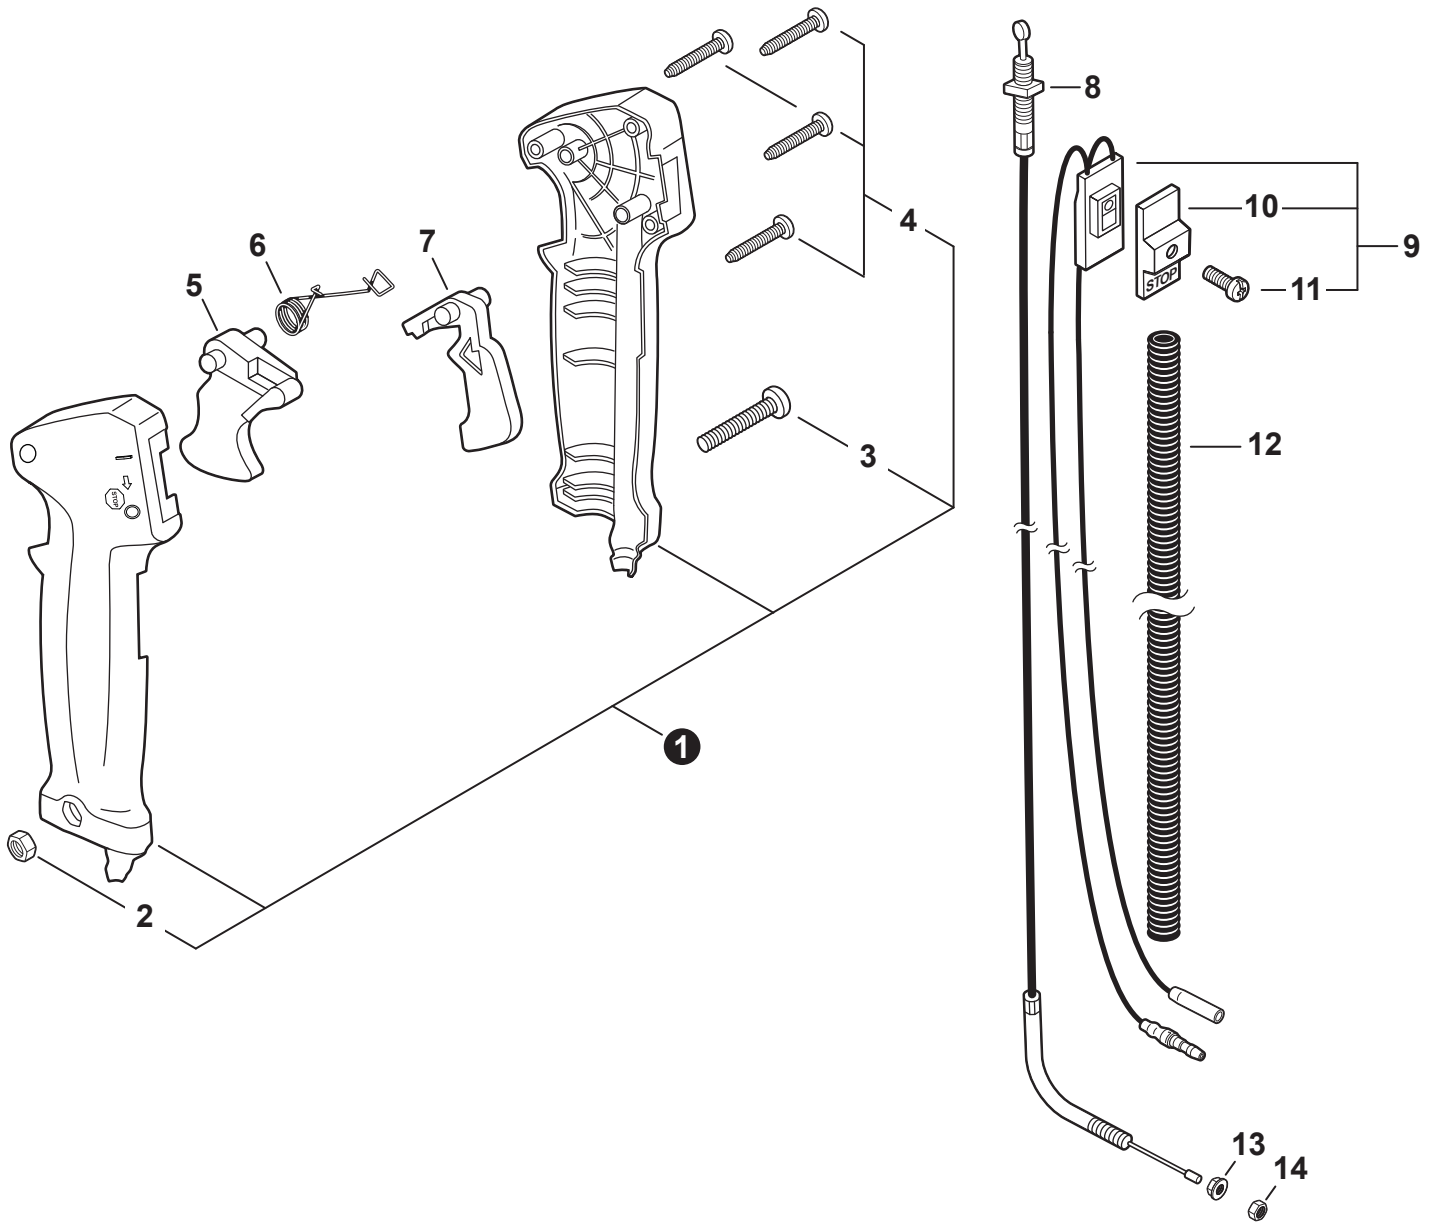

NO.	PART NUMBER	QTY.	DESCRIPTION	DESCRIPCIÓN
1	35110247530	1	CONTROL HANDLE KIT	JUEGO DE MANGO DE CONTROL
2	90050000005	1	+NUT M5	+TUERCA M5
3	90022005030	1	+SCREW 5x30	+TORNILLO 5x30
4	90024603025	4	+SCREW 3x25	+TORNILLO 3x25
5	17801005960	1	TRIGGER, THROTTLE	GATILLO DEL ACELERADOR
6	17801335631	1	SPRING, TORSION	RESORTE DE TORSIÓN
7	17801205960	1	LOCKOUT, THROTTLE	SEGURO DEL ACELERADOR
8	V430002280	1	CABLE, THROTTLE	CABLE DEL ACELERADOR
9	A440001250	1	SWITCH, ON-OFF	INTERRUPTOR DE ENCENDIDO-APAGADO
10	A444000020	1	+KNOB, SWITCH - ORANGE	+BOTÓN DE INTERRUPTOR - NARANJA
11	9154503010	1	+SCREW 3x10	+TORNILLO 3x10
12	V475000000	1	TUBE, FLEXIBLE 7x790	TUBO FLEXIBLE 7x790
13	90051800006	1	NUT, FLANGE M6	TUERCA-BRIDA M6
14	90050200006	1	NUT M6	TUERCA M6