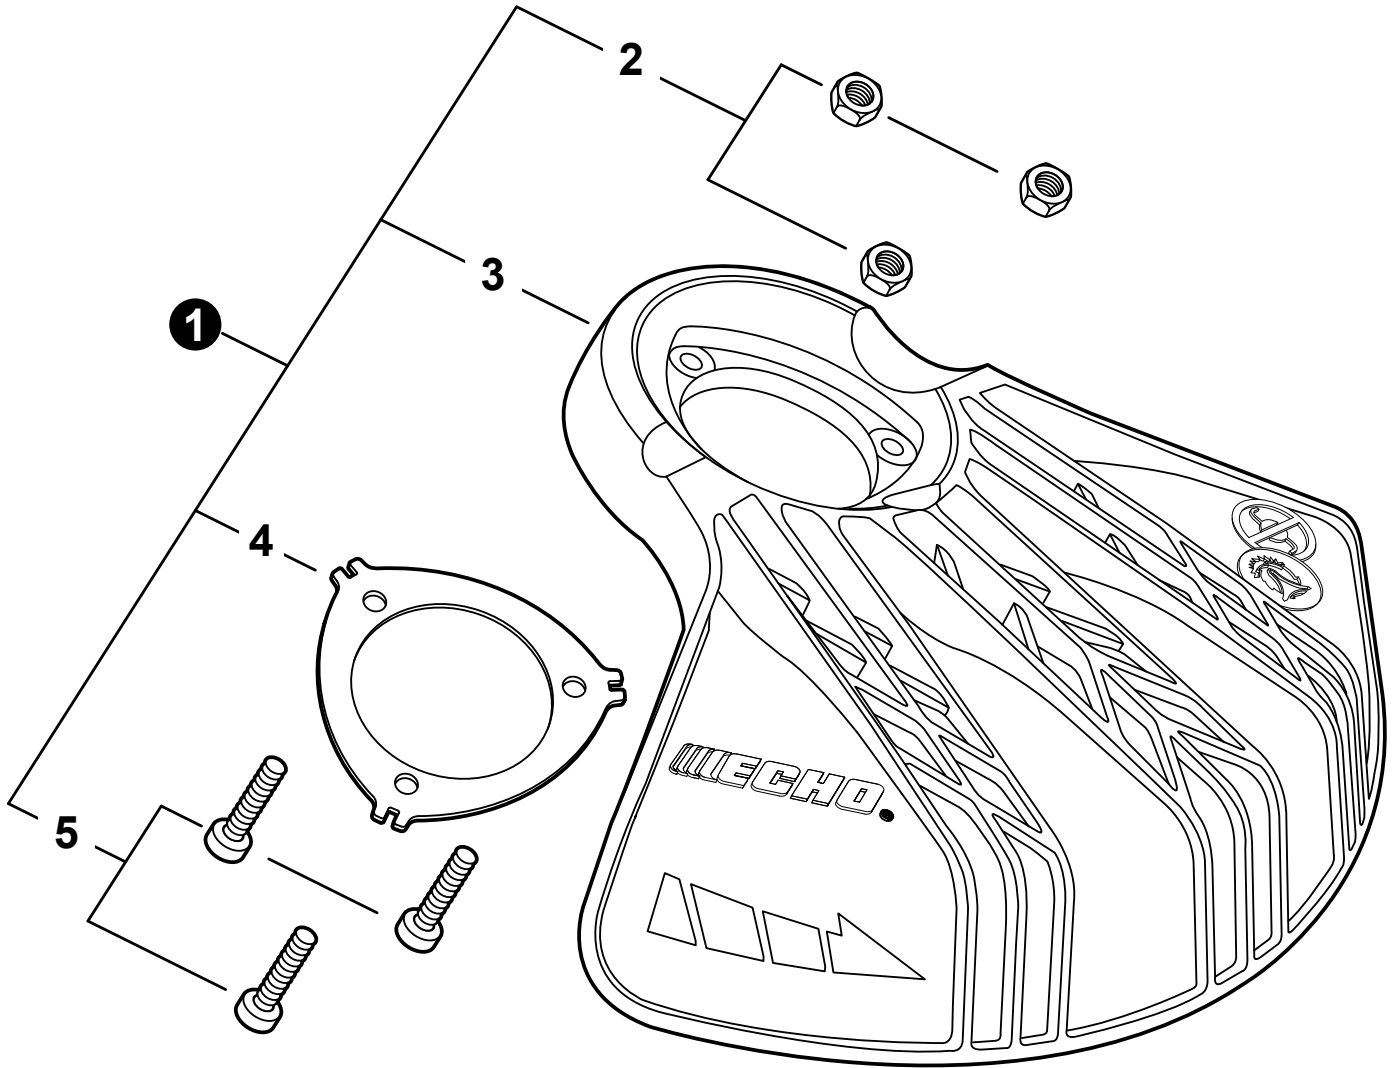

NO.	PART NUMBER	QTY.	DESCRIPTION	DESCRIPCIÓN
1	P021050510	1	SHIELD KIT, DEBRIS - BLADE	JUEGO DE PROTECTOR CONTRA RESIDUOS - CUCHILLA
2	90056250005	3	+NUT, LOCK M5	+CONTRATUERCA M5
3	C550000760	1	+SHIELD, DEBRIS - BLADE	+PROTECTOR CONTRA RESIDUOS - CUCHILLA
4	C552000240	1	+PLATE, SHIELD	+PLACA DE PROTECTOR
5	V805000170	3	+BOLT, TORX 5x25	+PERNO TORX 5x25