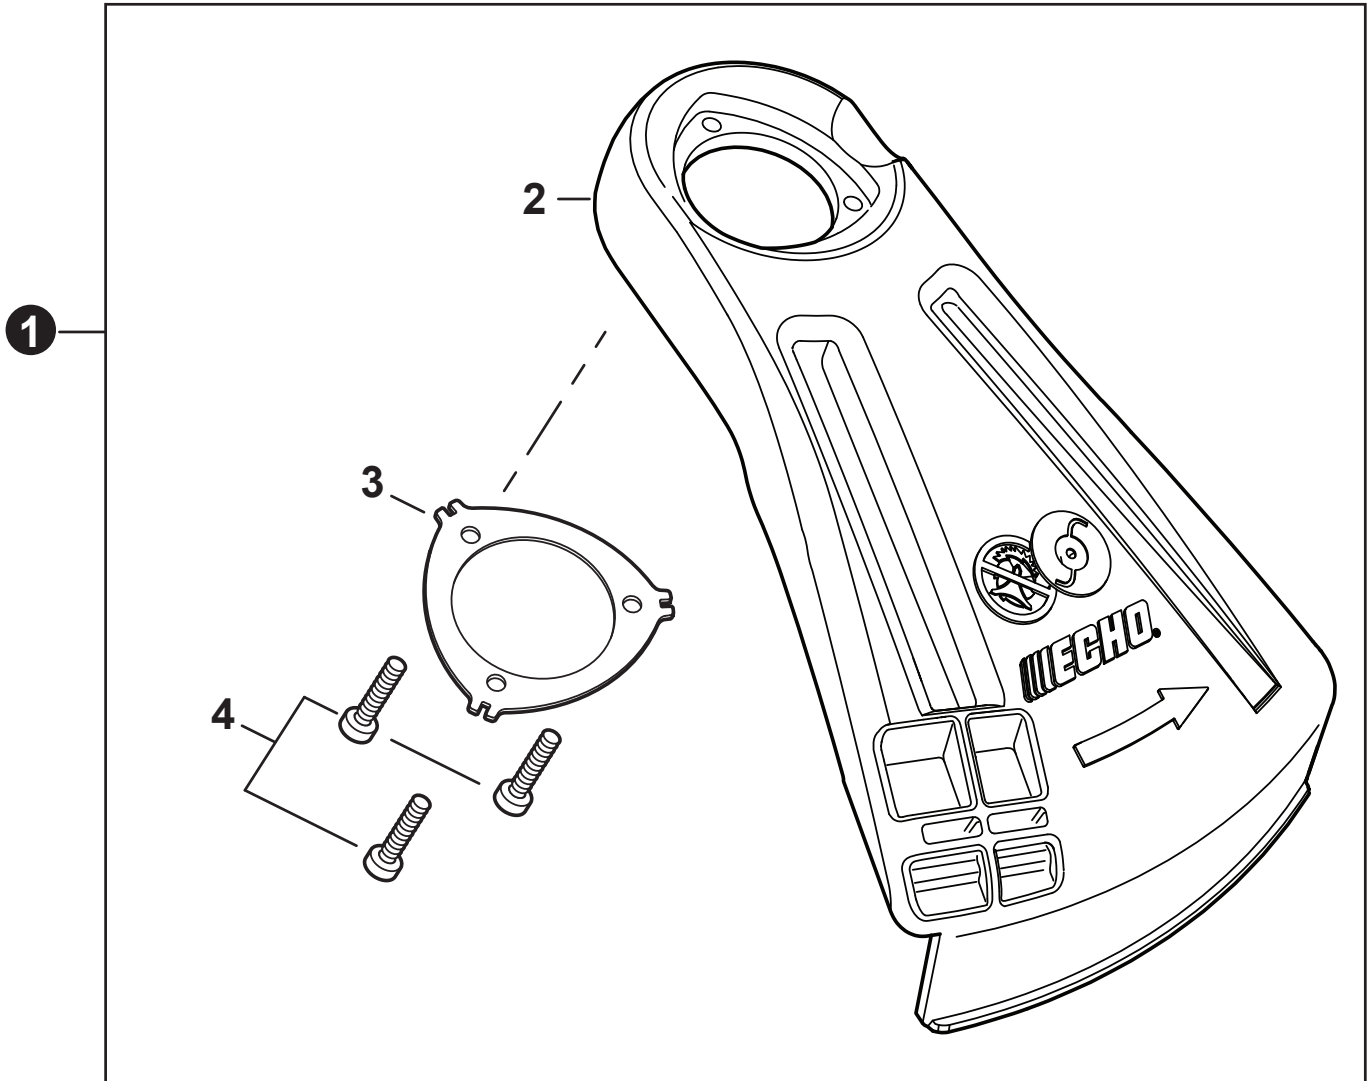

NO.	PART NUMBER	QTY.	DESCRIPTION	DESCRIPCIÓN
1	P021053450	1	SHIELD KIT, DEBRIS	JUEGO DE PROTECTOR CONTRA RESIDUOS
2	C550000830	1	+SHIELD, DEBRIS PLASTIC	+PROTECTOR CONTRA RESIDUOS PLÁSTICO
3	C552000240	1	+PLATE, SHIELD	+PLACA DE PROTECTOR
4	V805000150	3	+BOLT, TORX 5x16	+PERNO TORX 5x16