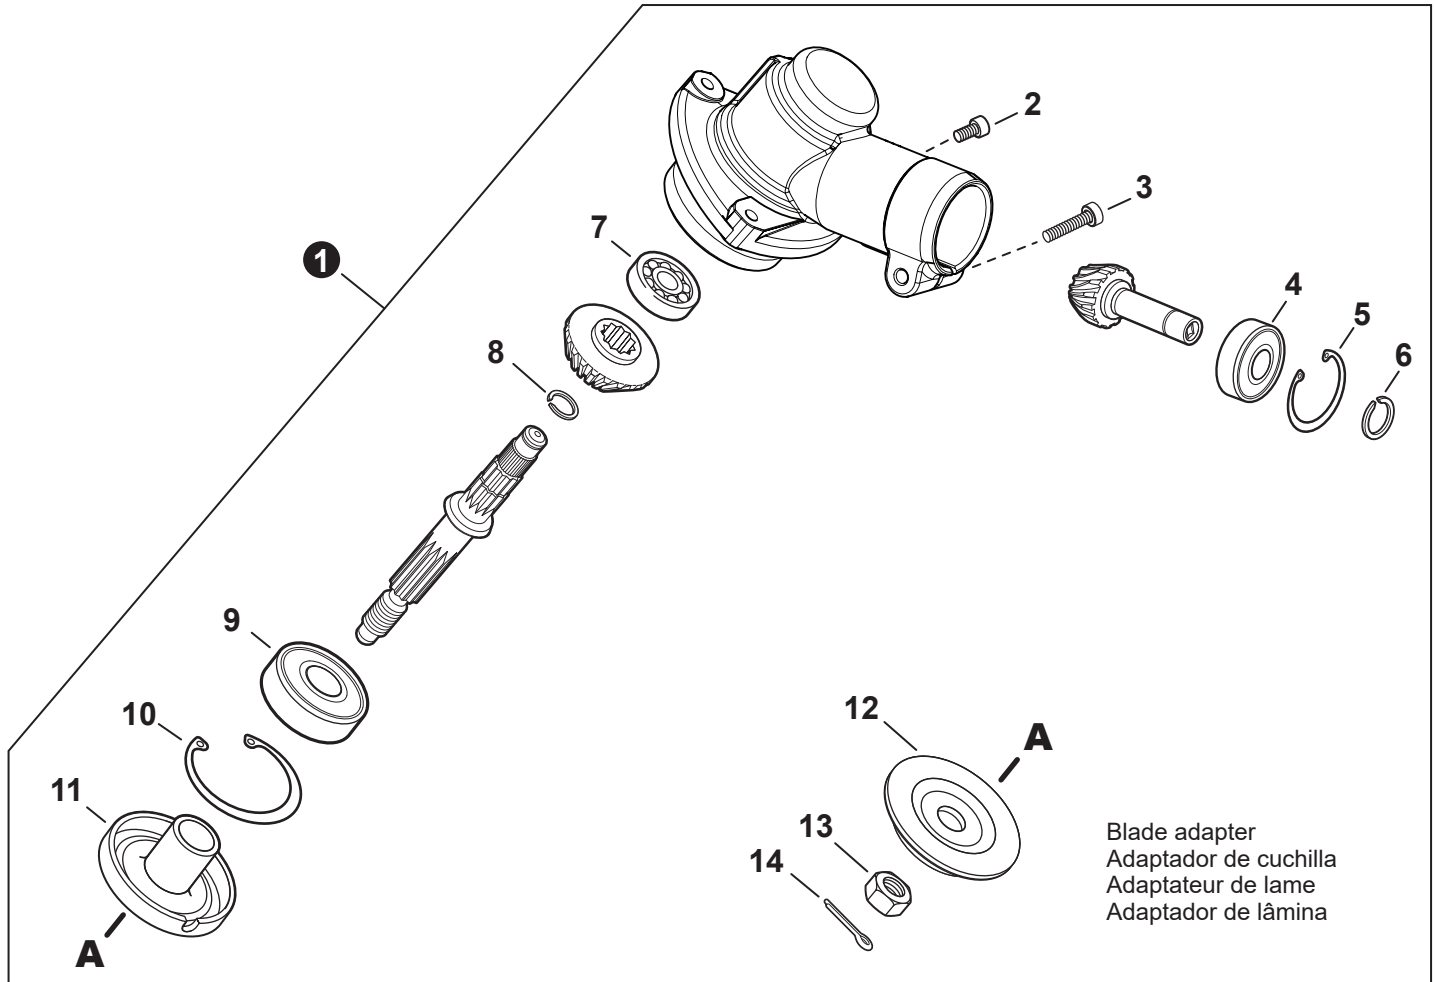

NO.	PART NUMBER	QTY.	DESCRIPTION	DESCRIPCIÓN
1	V805000160	2	BOLT, TORX 5x20	PERNO TORX 5x20
2	A575000780	1	HOLDER, MAIN PIPE - UPPER	SOPORTE - SUPERIOR, TUBO PRINCIPAL
3	A575000790	1	HOLDER, MAIN PIPE - LOWER	SOPORTE - INFERIOR, TUBO PRINCIPAL
4	V420005690	1	CUSHION, MAIN PIPE	AMORTIGUADOR DE TUBO PRINCIPAL
5	P021053920	1	COVER ASSY, FAN	MONTAJE DE CUBIERTA DE VENTILADOR
6	A056000820	1	CLUTCH ASSY	MONTAJE DE EMBRAGUE
7	V804000060	4	BOLT, TORX 4x16	PERNO TORX 4x16

NO.	PART NUMBER	QTY.	DESCRIPTION	DESCRIPCIÓN
1	C050003310	1	MAIN PIPE ASSY	MONTAJE DE TUBO PRINCIPAL
2	X505009800	1	+LABEL - CAUTION	+ETIQUETA DE PRECAUCIÓN
3	C507000260	1	+LINER, FLEXIBLE 21.6x1420	+FORRO FLEXIBLE 21.6x1420
4	61024644730	2	+STOPPER	+RETENEDOR
5	C506000630	1	DRIVESHAFT - FLEXIBLE	EJE DE MANDO - FLEXIBLE
6	22492452130	2	CLIP, CABLE 25 MM	SUJETADOR DE CABLE 25 MM

NO.	PART NUMBER	QTY.	DESCRIPTION	DESCRIPCIÓN
1	35110247530	1	CONTROL HANDLE KIT	JUEGO DE MANGO DE CONTROL
2	90050000005	1	+NUT M5	+TUERCA M5
3	90022005030	1	+SCREW 5x30	+TORNILLO 5x30
4	90024603025	4	+SCREW 3x25	+TORNILLO 3x25
5	17801005960	1	TRIGGER, THROTTLE	GATILLO DEL ACELERADOR
6	17801335631	1	SPRING, TORSION	RESORTE DE TORSIÓN
7	17801205960	1	LOCKOUT, THROTTLE	SEGURO DEL ACELERADOR
8	V430002280	1	CABLE, THROTTLE	CABLE DEL ACELERADOR
9	A440001250	1	SWITCH, ON-OFF	INTERRUPTOR DE ENCENDIDO-APAGADO
10	A444000020	1	+KNOB, SWITCH - ORANGE	+BOTÓN DE INTERRUPTOR - NARANJA
11	9154503010	1	+SCREW 3x10	+TORNILLO 3x10
12	V475000000	1	TUBE, FLEXIBLE 7x790	TUBO FLEXIBLE 7x790
13	90051800006	1	NUT, FLANGE M6	TUERCA-BRIDA M6
14	90050200006	1	NUT M6	TUERCA M6