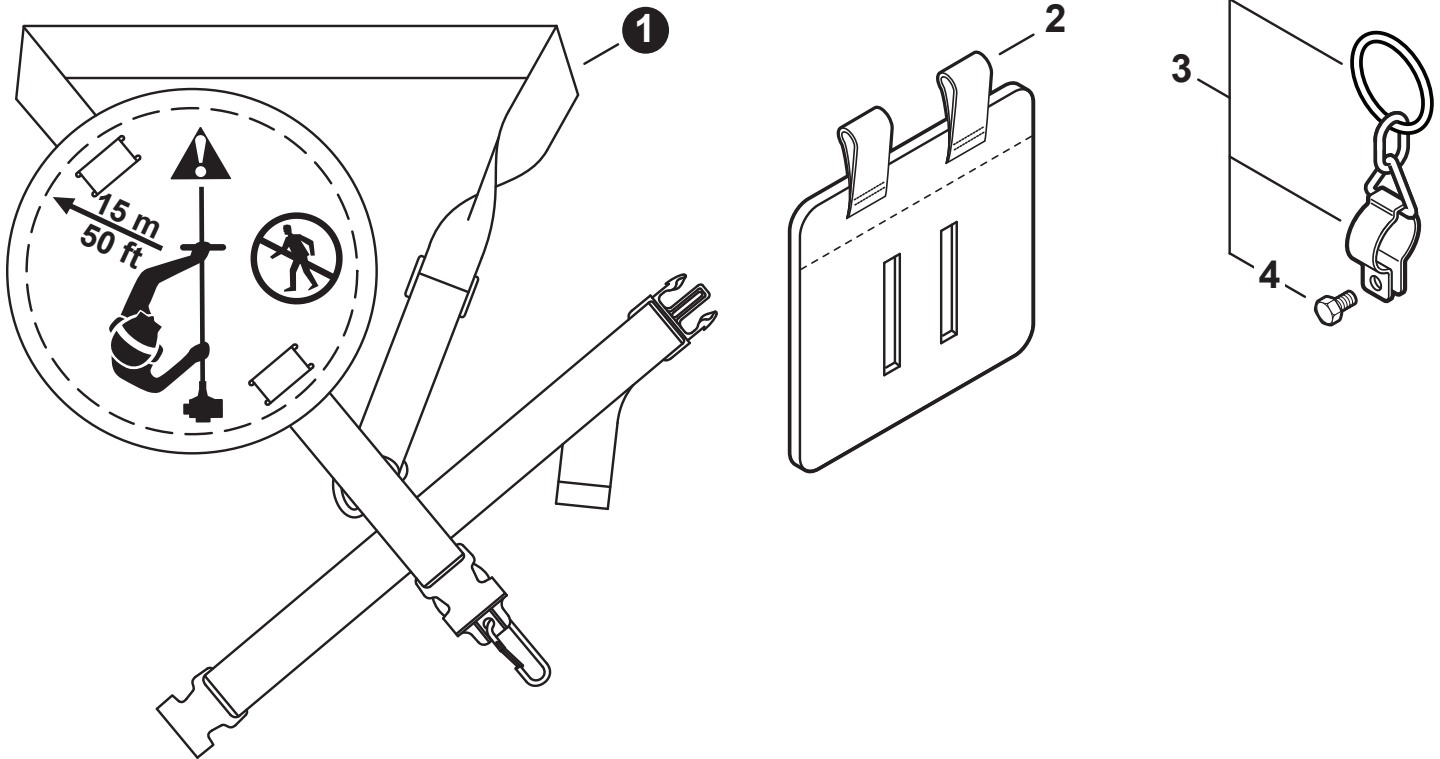

NO.	PART NUMBER	QTY.	DESCRIPTION	DESCRIPCIÓN
1	C062000690	1	HARNES, SHOULDER	ARNÉS PARA EL HOMBRO
2	C652000000	1	PAD, HIP	ALMOHADILLA PARA LAS CADERAS
3	P021051240	1	HANGER SET, HARNES	JUEGO DE COLGADOR DE ARNÉS
4	V805000140	1	+BOLT, TORX 5x12	+PERNO TORX 5x12