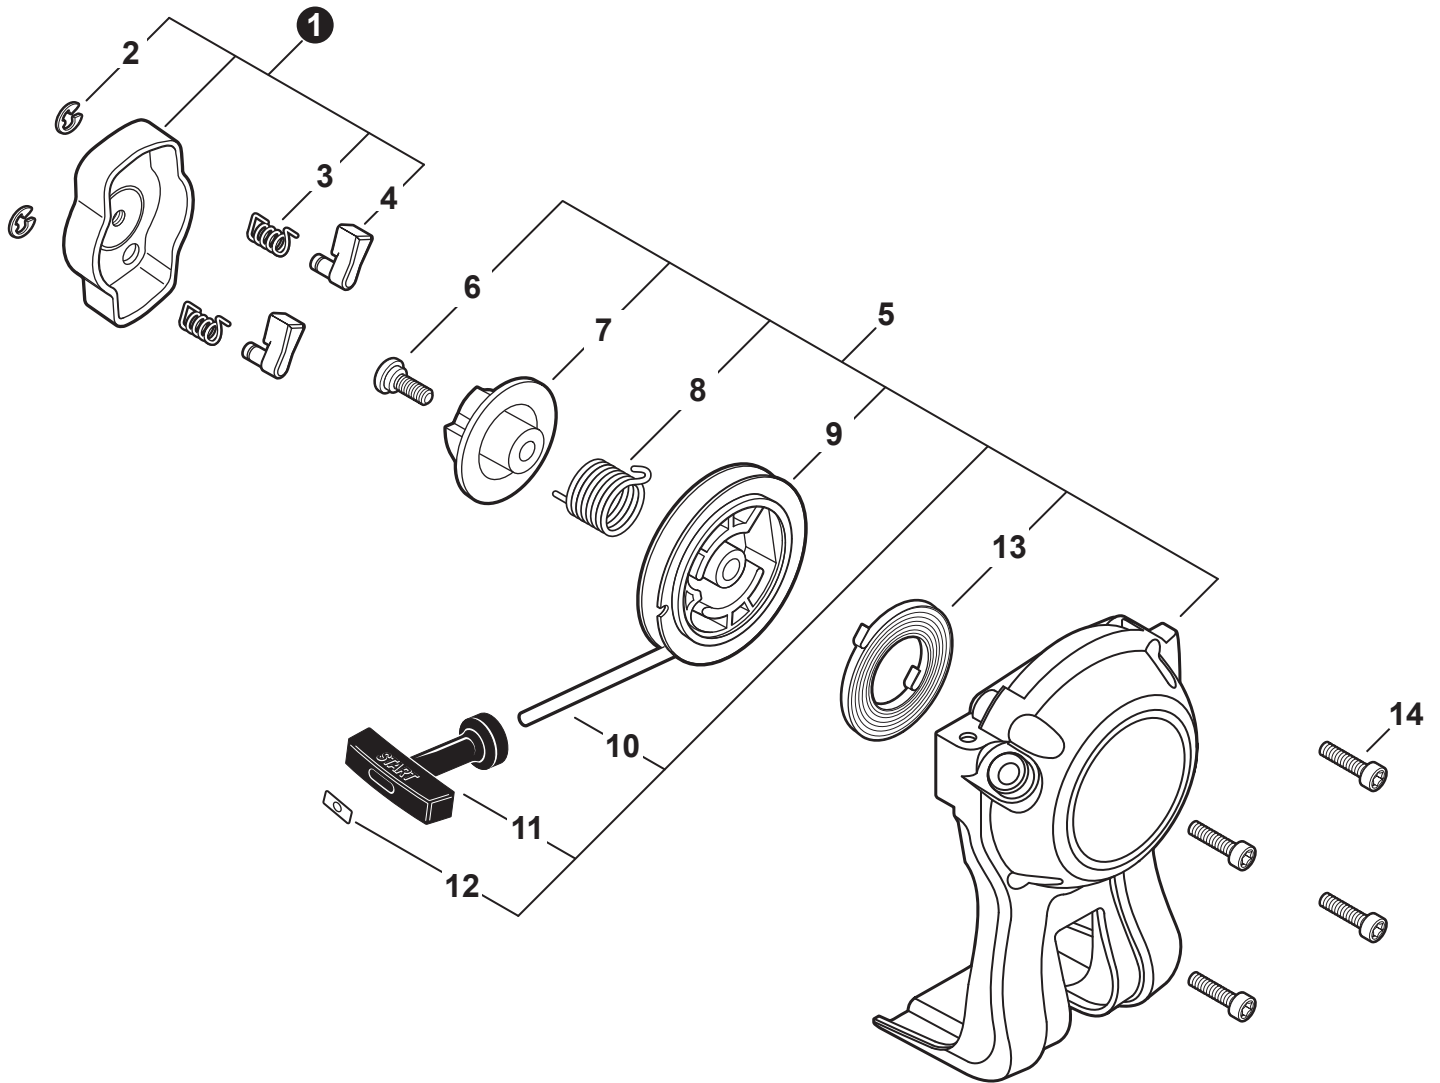

NO.	PART NUMBER	QTY.	DESCRIPTION	DESCRIPCIÓN
1	A052000180	1	PAWL ASSY, STARTER	MONTAJE DE TRINQUETE
2	P022002100	2	+E-RING 4	+RETENEDOR TIPO "E" 4
3	17723412220	2	+SPRING, RETURN	+RESORTE DE RETORNO
4	P022006850	2	+PAWL, STARTER	+TRINQUETE
5	A051001312	1	STARTER ASSY, RECOIL	MONTAJE DE ARRANCADOR AUTORRETRÁCTIL
6	V253000310	1	+SCREW 5	+TORNILLO 5
7	A525000020	1	+PLATE, CAM	+PLACA DE LEVA
8	P022008270	1	+SPRING, TORSION	+RESORTE DE TORSIÓN
9	A506000500	1	+REEL, ROPE	+CARRETE DE CUERDA
10	P022008260	1	+ROPE, STARTER 3x700	+CUERDA DEL ARRANCADOR 3x700
11	17722827030	1	+GRIP, STARTER	+AGARRE DEL ARRANCADOR
12	P022037670	1	+RETAINER, ROPE	+RETENEDOR DE CUERDA
13	P022019680	1	+SPRING, RECOIL	+RESORTE RECULAR
14	V804000060	4	BOLT, TORX 4x16	PERNO TORX 4x16