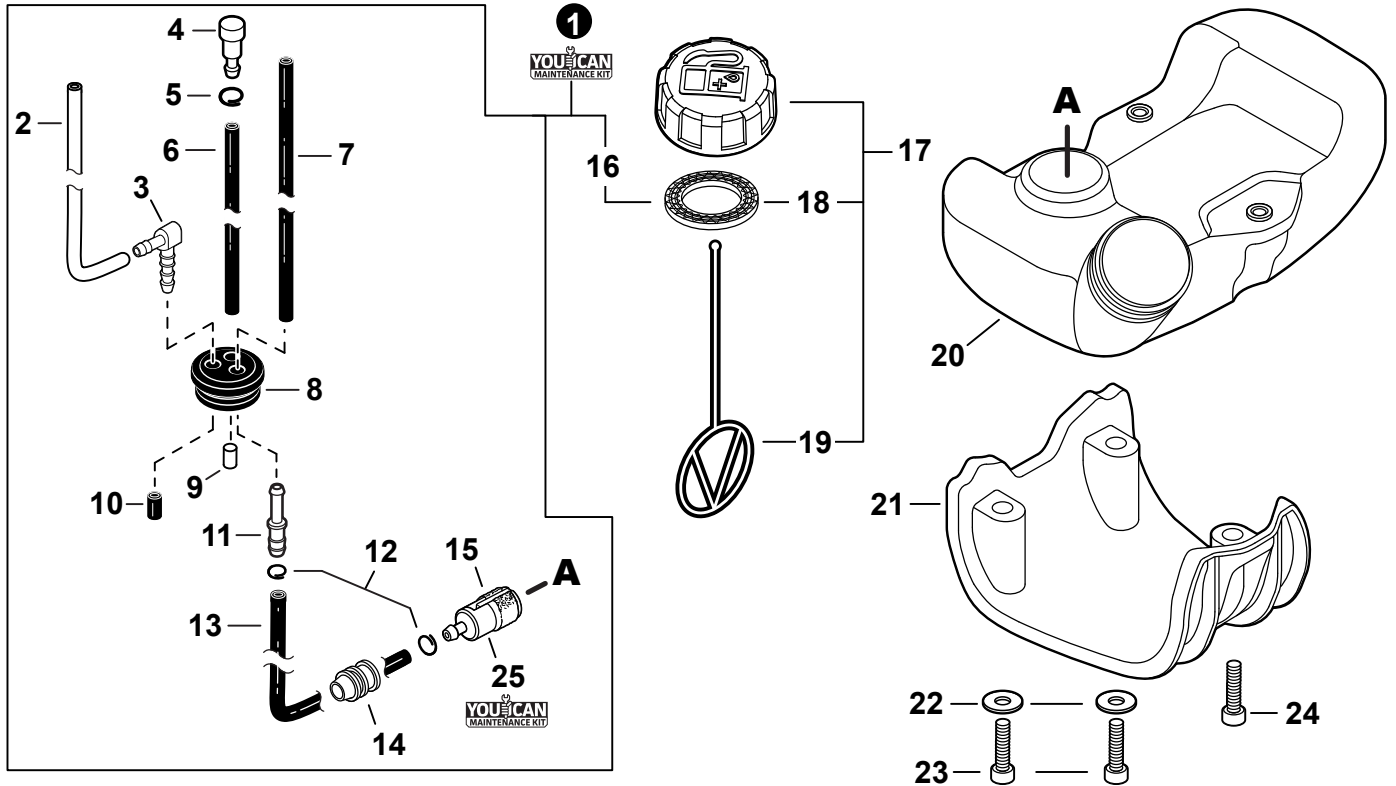

NO.	PART NUMBER	QTY.	DESCRIPTION	DESCRIPCIÓN
1	90182Y	1	FUEL SYSTEM KIT - YOUCAN™	KIT DEL SISTEMA DE COMBUSTIBLE - YOUCAN™
2	13201256030	1	+PIPE, FUEL 3x6x80 YELLOW	+TUBO DE COMBUSTIBLE 3x6x80 AMARILLO
3	V186000500	1	+CONNECTOR, PIPE	+CONECTOR DE TUBO
4	A356000031	1	+VENT ASSY	+VÁLVULA DE RESPIRADERO
5	V490001230	1	+CLIP 6.5 MM	+SUJETADOR 6.5 MM
6	13201006531	1	+PIPE, FUEL 3x6x85 BLACK	+TUBO DE COMBUSTIBLE 3x6x85 NEGRO
7	V471005650	1	+PIPE, FUEL 3x5.5x83 BLACK	+TUBO DE COMBUSTIBLE 3x5.5x83 NEGRO
8	13211555931	1	+GROMMET, FUEL	+OJAL DE COMBUSTIBLE
9	13131435430	1	+FILTER, VENT	+FILTRO DE RESPIRADERO
10	V471005440	1	+PIPE, FUEL 3x7x10 BLACK	+TUBO DE COMBUSTIBLE 3x7x10 NEGRO
11	V186000520	1	+CONNECTOR, PIPE 5x3.5	+CONECTOR DE TUBO 5x3.5
12	V490001240	2	+CLIP 6	+SUJETADOR 6
13	V471003651	1	+PIPE, FUEL - 3x5x125 - BLACK	+TUBO DE COMBUSTIBLE 3x5x125 NEGRO
14	A413000190	1	+BOOT	+BOTA
15	A369000470	1	+FILTER, FUEL	+FILTRO DE COMBUSTIBLE
16	V107000210	1	+GASKET, FUEL CAP	+EMPAQUETADURA DE TAPA DE COMBUSTIBLE
17	P021053030	1	CAP ASSY, FUEL	MONTAJE DE TAPA DE COMBUSTIBLE
18	V107000210	1	+GASKET, FUEL CAP	+EMPAQUETADURA DE TAPA DE COMBUSTIBLE
19	A365000060	1	+CONNECTOR, CAP L= 123	+CONECTOR DE TAPA L= 123
20	A350002760	1	TANK, FUEL	TANQUE DE COMBUSTIBLE
21	A175000040	1	GUARD, FUEL TANK	PROTECTOR, TANQUE DE COMBUSTIBLE
22	90060300005	2	WASHER 5.5x12x0.8	ARANDELA 5.5x12x0.8
23	V805000170	2	BOLT, TORX 5x25	PERNO TORX 5x25
24	V805000160	1	BOLT, TORX 5x20	PERNO TORX 5x20
25	90181Y	1	TUNE-UP KIT - YOUCAN™	JUEGO DE PUESTA A PUNTO - YOUCAN™