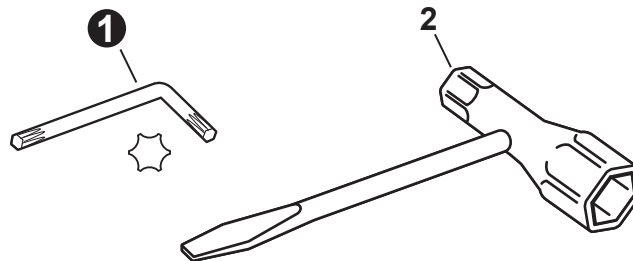

Tools
Herramientas

NO.	PART NUMBER	QTY.	DESCRIPTION	DESCRIPCIÓN
1	X605000060	1	WRENCH, T27 80x30	LLAVE T27 80x30
2	X601000030	1	T-WRENCH 10x16 MM	LLAVE EN T 10x16 MM