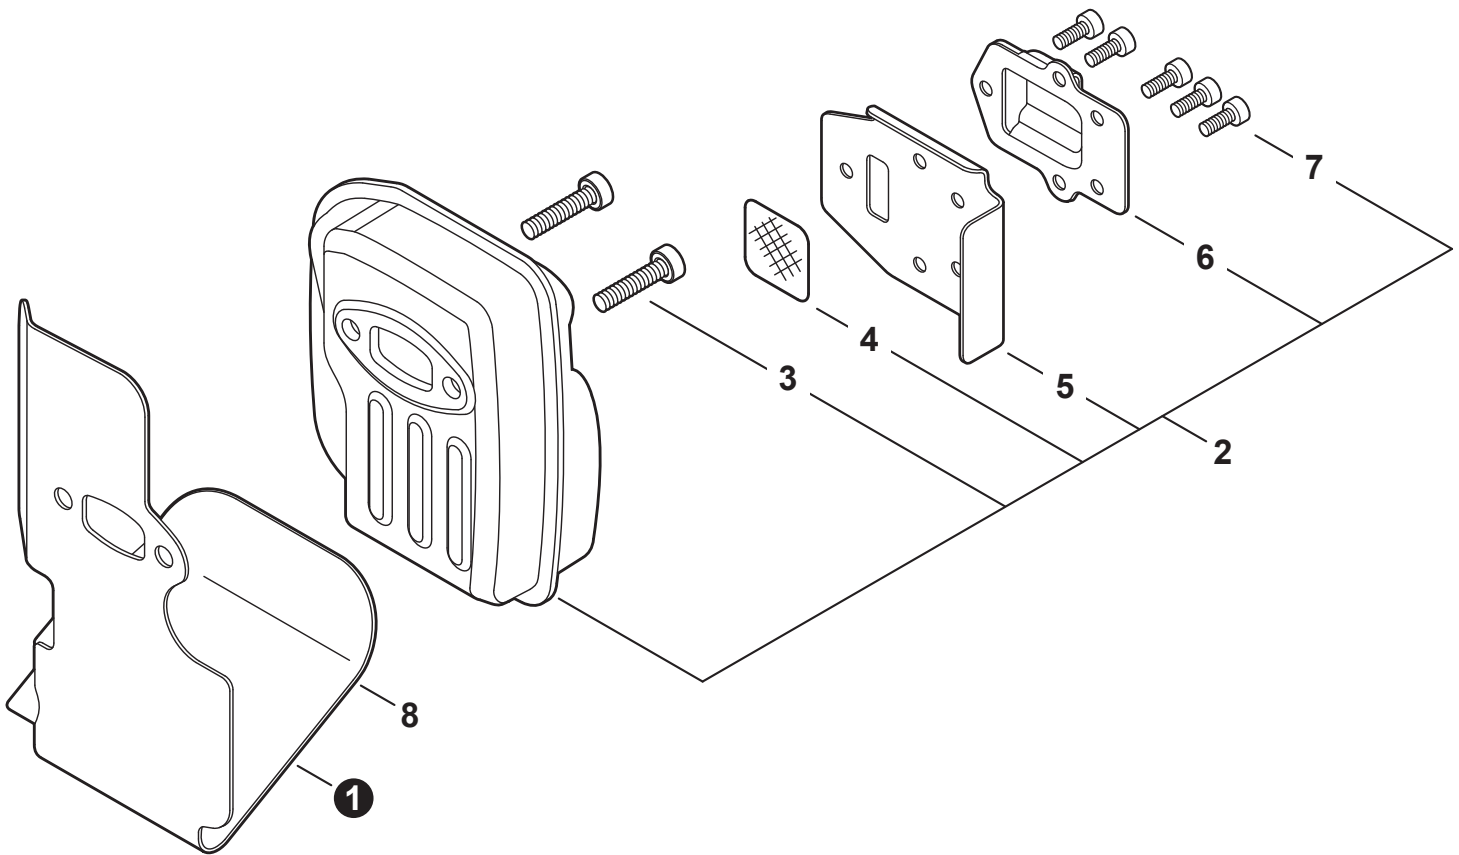

NO.	PART NUMBER	QTY.	DESCRIPTION	DESCRIPCIÓN
1	V104002310	1	HEAT SHIELD, EXHAUST	PROTECTOR TÉRMICO DEL ESCAPE
2	P021050901	1	MUFFLER ASSY	MONTAJE DE SILENCIADOR
3	V805000250	2	+BOLT, TORX 5x16	+PERNO TORX 5x16
4	14586240630	1	+SCREEN, SPARK ARRESTER	+SUPRESOR DE CHISPAS
5	V104002300	1	+GASKET, EXHAUST	+EMPAQUETADURA DE ESCAPE
6	A313002060	1	+GUIDE, EXHAUST	+GUÍA DE ESCAPE
7	V804000030	5	+BOLT, TORX 4x8	+PERNO TORX 4x8
8	P021051540	1	GASKET KIT: ENGINE, INTAKE, EXHAUST	JUEGO DE EMPAQUETADURA - MOTOR, ADMISIÓN, ESCAPE