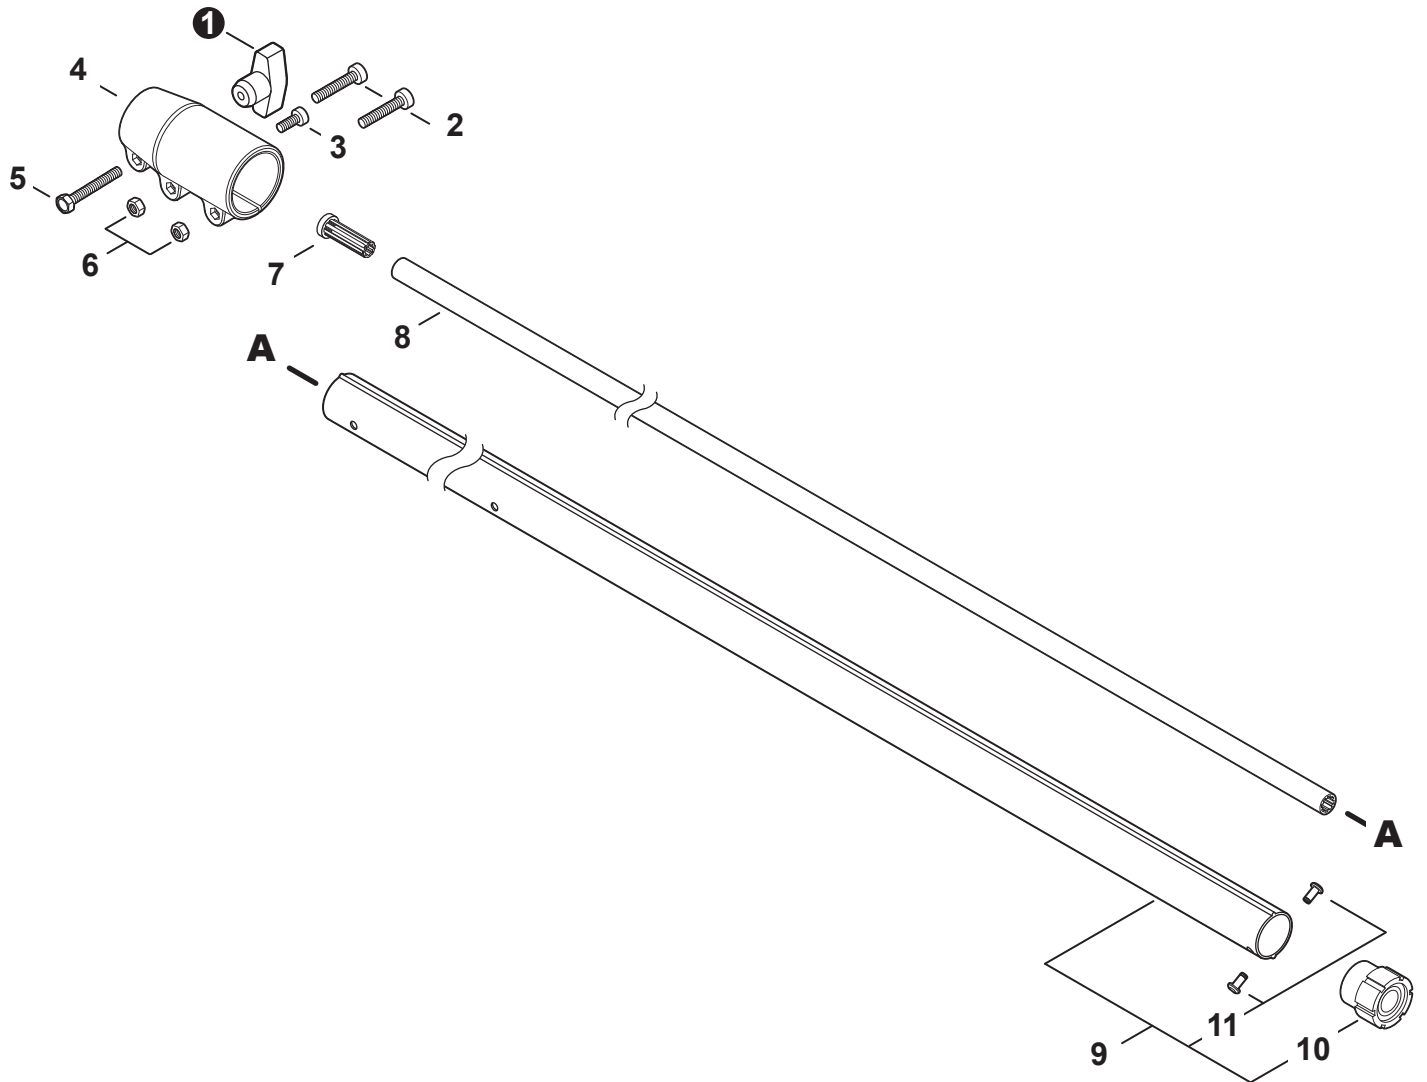

NO.	PART NUMBER	QTY.	DESCRIPTION	DESCRIPCIÓN
1	V299000660	1	THUMBSCREW	TORNILLO DE OREJETAS
2	V805000160	2	BOLT, TORX 5x20	PERNO TORX 5x20
3	V805000140	1	BOLT, TORX 5x12	PERNO TORX 5x12
4	C510000390	1	COUPLING, MAIN PIPE	ACOPLAMIENTO DE TUBO PRINCIPAL
5	90010006025	1	BOLT 6x25	PERNO 6x25
6	90050000005	2	NUT M5	TUERCA M5
7	C509000100	1	SOCKET	CAVIDAD
8	C504000360	1	DRIVESHAFT - UPPER	EJE DE MANDO - SUPERIOR
9	C050003130	1	MAIN PIPE ASSY - BLACK	MONTAJE DE TUBO PRINCIPAL - NEGRO
10	C503000080	1	+HOLDER ASSY, BEARING	+MONTAJE DE SOPORTE DE COJINETE
11	89001122360	2	+RIVET	+REMACHE