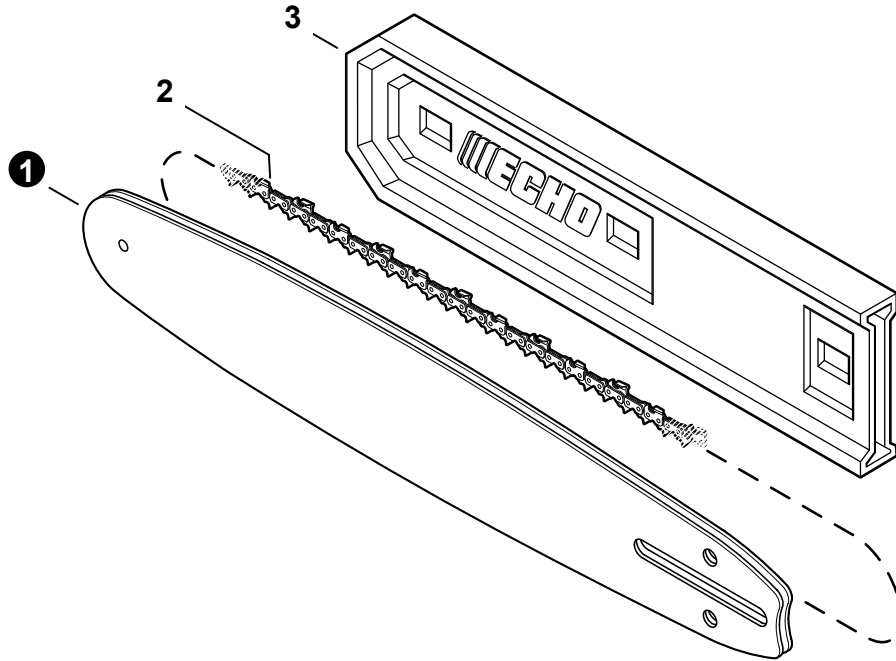

NO.	PART NUMBER	QTY.	DESCRIPTION	DESCRIPCIÓN
1A	10A0CD3739C	1	GUIDE BAR, 10" 0.050" GA	BARRA DE GUÍA 25 CM 0.050" GA
1B	10A4CD3739C	1	GUIDE BAR, 10" 0.043" GA	BARRA DE GUÍA 25 CM 0.043" GA
1C	12A0CD3744C	1	GUIDE BAR, 12" 0.050" GA	BARRA DE GUÍA 30 CM 0.050" GA
1D	12A4CD3744C	1	GUIDE BAR, 12" 0.043" GA	BARRA DE GUÍA 30 CM 0.043" GA
2A	91VXL39CQ	1	SAW CHAIN 10" 0.050" GA	CADENA DE SIERRA 25 CM 0.050" GA
2B	90PX39CQ	1	SAW CHAIN 10" 0.043" GA	CADENA DE SIERRA 25 CM 0.043" GA
2C	91VXL44CQ	1	SAW CHAIN 12" 0.050" GA	CADENA DE SIERRA 30 CM 0.050" GA
2D	90PX44CQ	1	SAW CHAIN 12" 0.043" GA	CADENA DE SIERRA 30 CM 0.043" GA
3	X490001030	1	SCABBARD 10"	FUNDA 25 CM
3	X490001040	1	SCABBARD 12"	FUNDA 30 CM