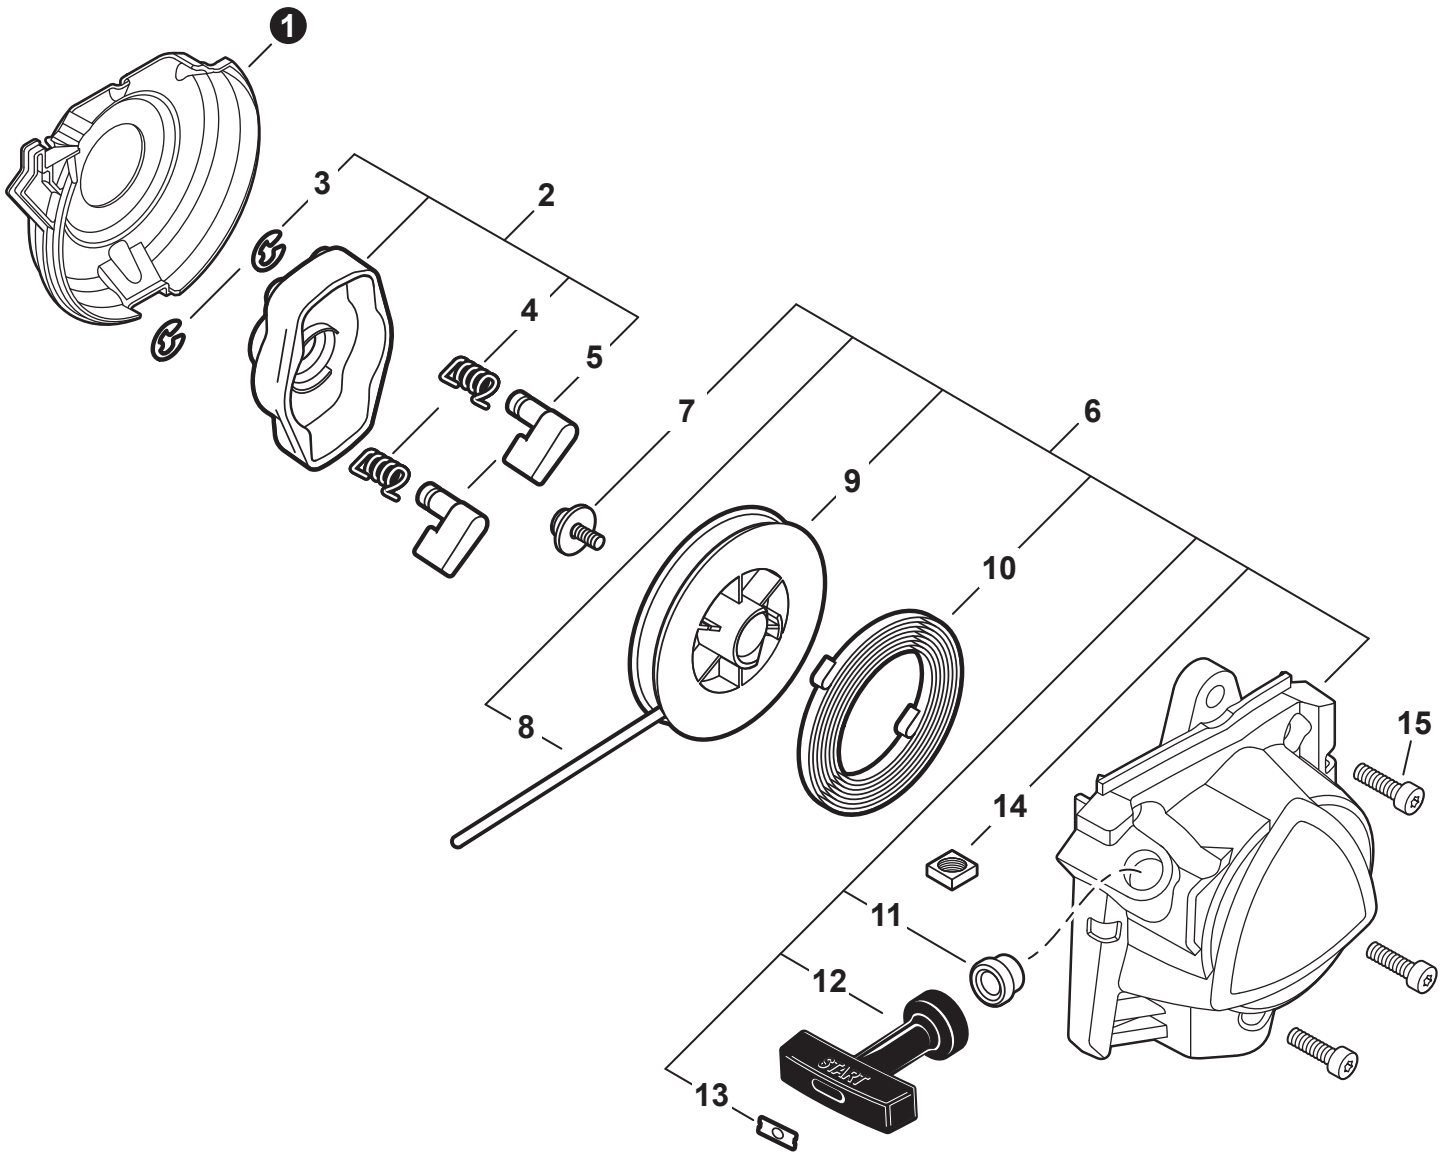

NO.	PART NUMBER	QTY.	DESCRIPTION	DESCRIPCIÓN
1	A127000470	1	COVER, DUST	CUBIERTA ANTIPOLVO
2	A052000030	1	PAWL ASSY, STARTER	MONTAJE DE TRINQUETE
3	P022002100	2	+E-RING 4	+RETENEDOR TIPO "E" 4
4	17723440630	2	+SPRING, RETURN	+RESORTE DE RETORNO
5	P022003120	2	+PAWL, STARTER	+TRINQUETE
6	A051003210	1	STARTER ASSY, RECOIL	MONTAJE DE ARRANCADOR AUTORRETRÁCTIL
7	17723644330	1	+SCREW	+TORNILLO
8	P022043690	1	+ROPE, STARTER	+CUERDA DEL ARRANCADOR
9	17721540630	1	+REEL, ROPE	+CARRETE DE CUERDA
10	17722040630	1	+SPRING, RECOIL	+RESORTE RECULAR
11	17722742030	1	+GUIDE, ROPE	+GUÍA DE CUERDA
12	17722827030	1	+GRIP, STARTER	+AGARRE DEL ARRANCADOR
13	P022037670	1	+RETAINER, ROPE	+RETENEDOR DE CUERDA
14	90056550005	2	+NUT - 5 - SQUARE	+TUERCA - 5 - CUADR
15	V805000140	3	BOLT, TORX 5x12	PERNO TORX 5x12