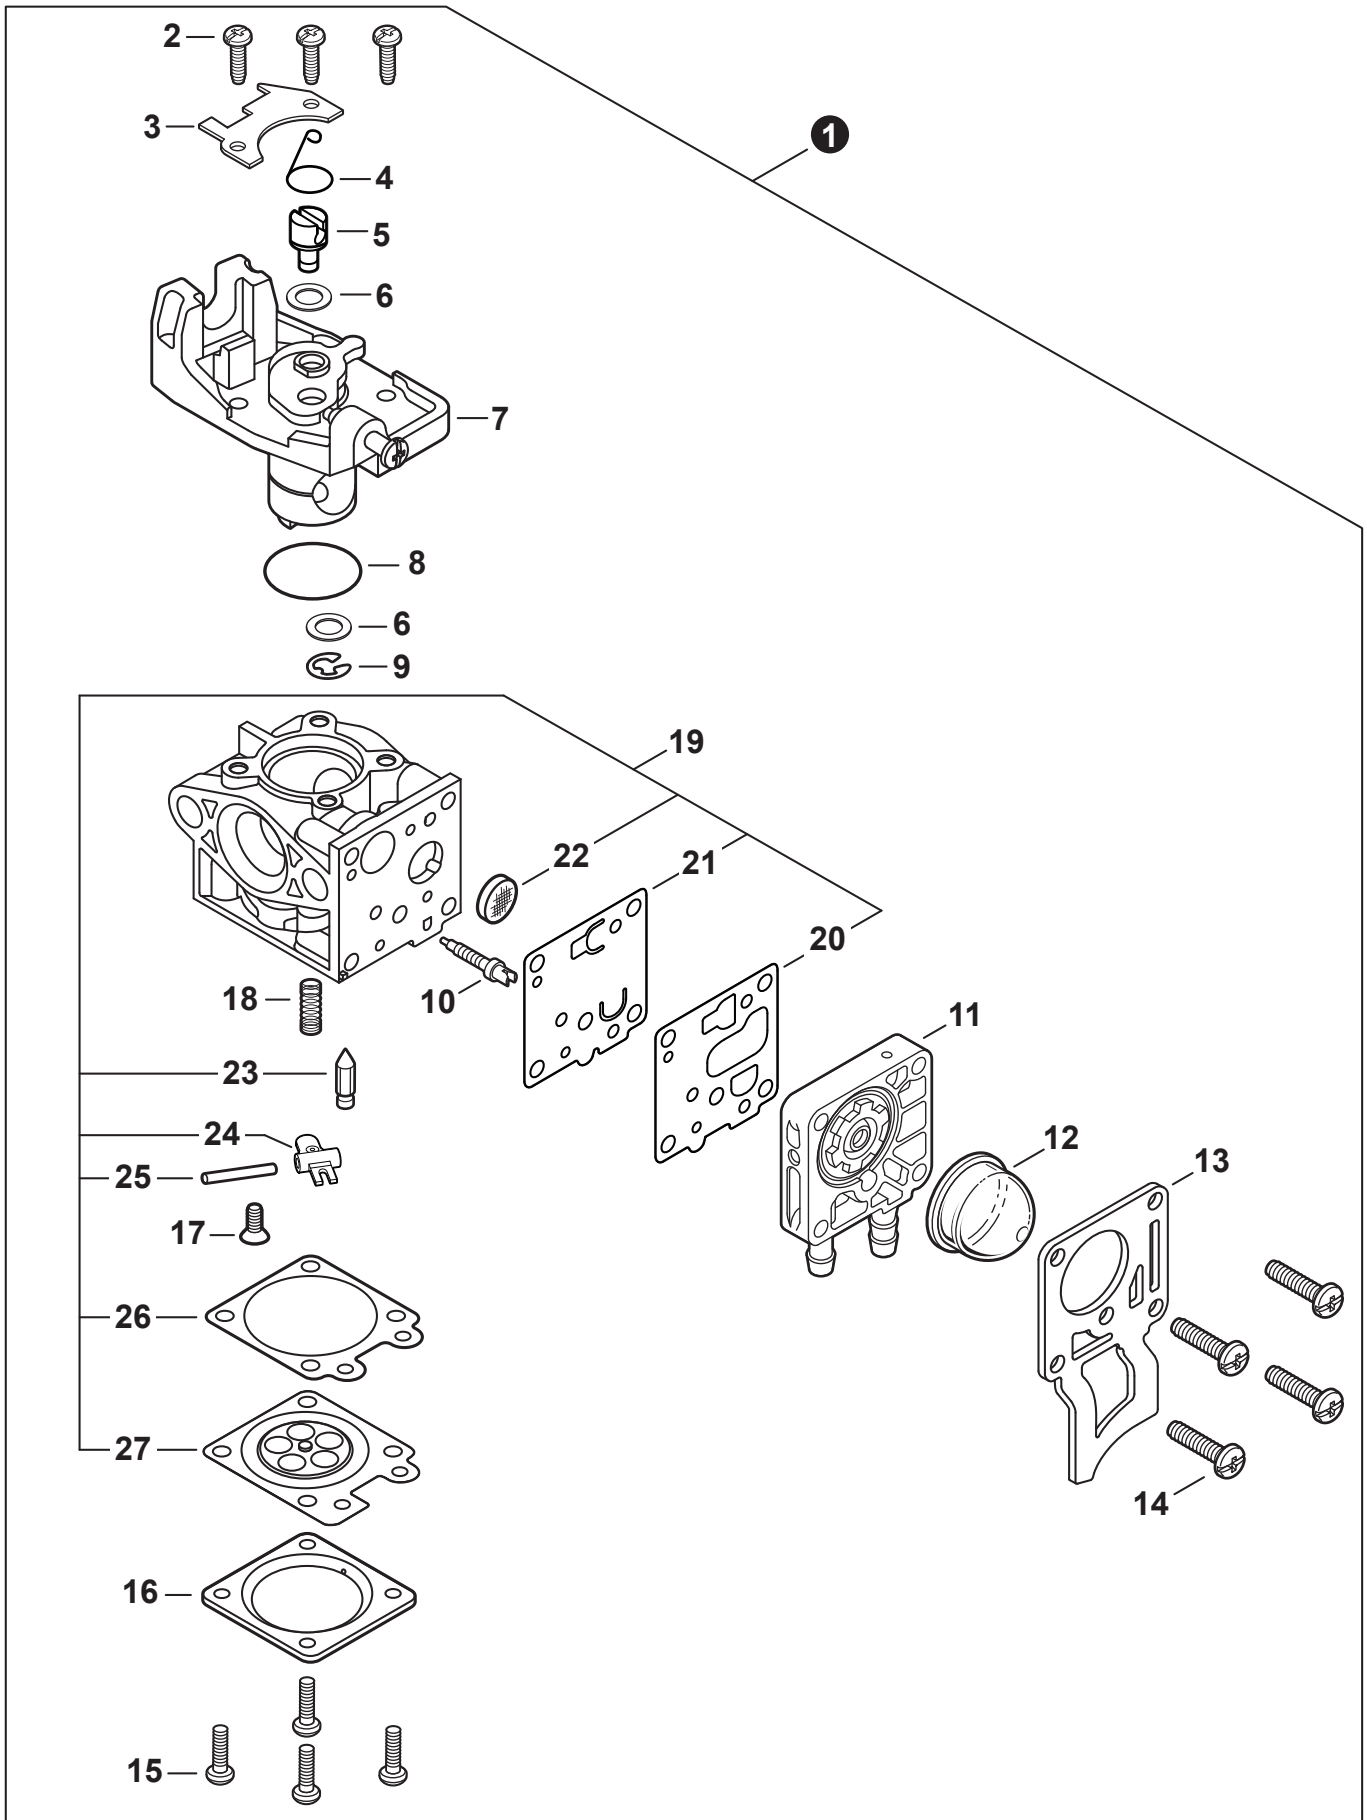

NO.	PART NUMBER	QTY.	DESCRIPTION	DESCRIPCIÓN
1	A021004601	1	CARBURETOR - WYG-9B	CARBURADOR - WYG-9B
2	12311440630	3	+SCREW	+TORNILLO
3	P003005900	1	+PLATE	+PLACA
4	P003005890	1	+CLIP	+SUJETADOR
5	P003005850	1	+SWIVEL	+CONECTOR GIRATORIO
6	P003001710	2	+WASHER	+ARANDELA
7	P003006140	1	+THROTTLE VALVE ASSY	+MONTAJE DE VÁLVULA DEL ACELERADOR
8	P003004480	1	+O-RING	+JUNTA TÓRICA
9	12317307930	1	+E-RING	+RETENEDOR TIPO "E"
10	P003005880	1	+NEEDLE, HIGH SPEED	+AGUJA DE REGULACION ALTA (H)
11	P003006120	1	+BODY ASSY, PUMP	+MONTAJE DE CUERPO DE BOMBA
12	A263000020	1	+BULB, PURGE	+BULBO DE PURGA
13	P003006500	1	+COVER, FUEL PUMP	+TAPA DE LA BOMBA DE COMBUSTIBLE
14	P003004570	4	+SCREW	+TORNILLO
15	P003004560	4	+SCREW	+TORNILLO
16	12314203930	1	+COVER, METERING DIAPHRAGM	+TAPA DE DIAFRAGMA DE MEDICIÓN
17	P003005860	1	+SCREW	+TORNILLO
18	P003005870	1	+SPRING	+RESORTE
19	P003005940	1	+REPAIR KIT, CARBURETOR	+JUEGO DE REPARACIÓN DE CARBURADOR
20		1	++GASKET, FUEL PUMP	++EMPAQUETADURA DE LA BOMBA DE COMBUSTIBLE
21		1	++DIAPHRAGM, FUEL PUMP	++DIAFRAGMA DE LA BOMBA DE COMBUSTIBLE
22		1	++SCREEN, FUEL INLET	++MALLA FILTRADORA
23		1	++VALVE, INLET NEEDLE	++VÁLVULA REGULADORA
24		1	++LEVER, METERING	++PALANCA DE MEDICIÓN
25		1	++PIN, METERING LEVER	++PASADOR DE PALANCA DE MEDICIÓN
26		1	++GASKET, METERING DIAPHRAGM	++EMPAQUETADURA DE DIAFRAGMA DE MEDICIÓN
27		1	++DIAPHRAGM, METERING	++DIAFRAGMA DE MEDICIÓN