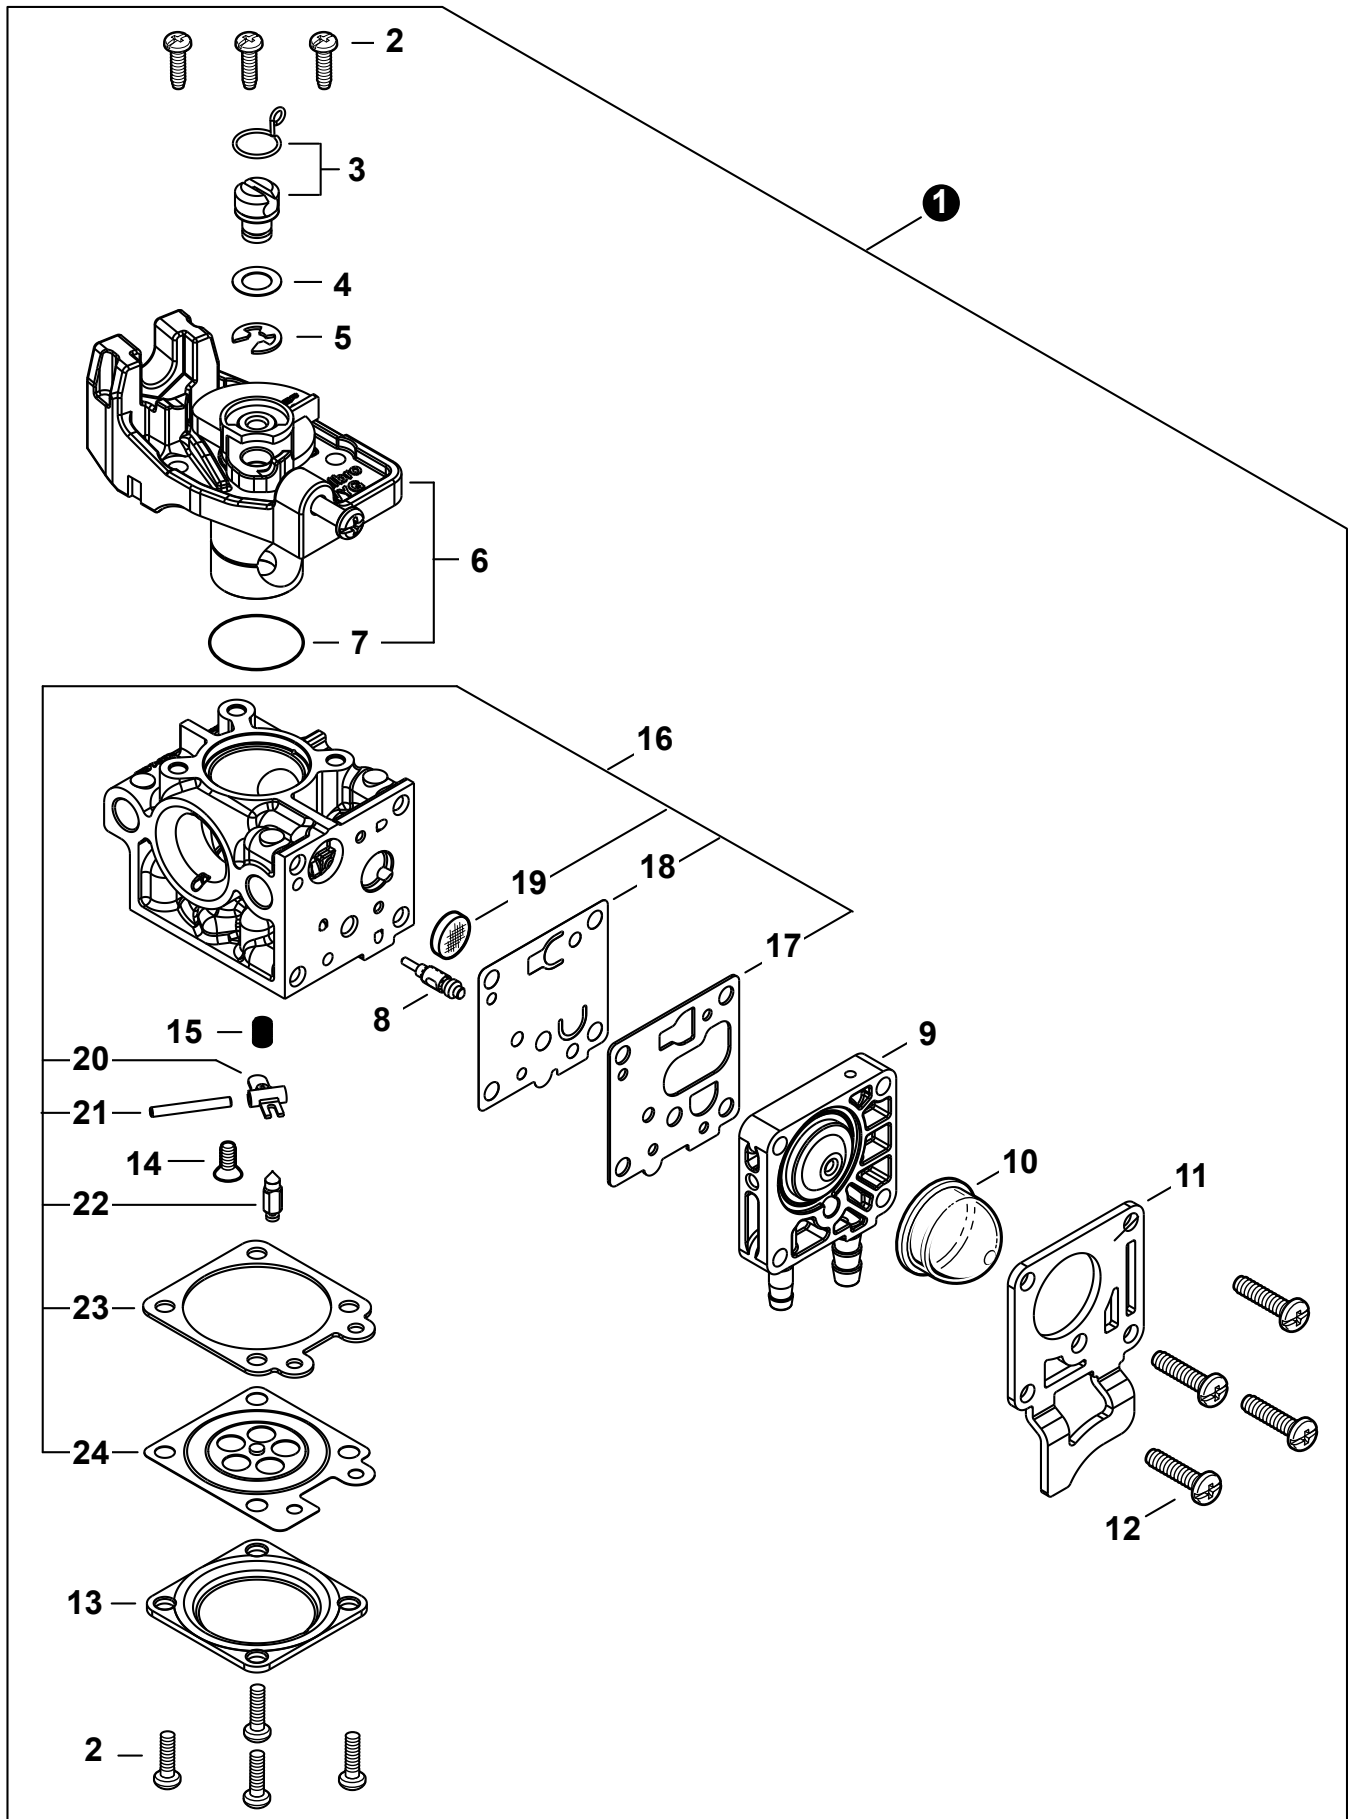

NO.	PART NUMBER	QTY.	DESCRIPTION	DESCRIPCIÓN
1	A021005600	1	CARBURETOR - WYG-23A	CARBURADOR - WYG-23A
2	P003004560	7	+SCREW	+TORNILLO
3	P021054860	1	+SWIVEL KIT	+KIT DE PIVOTE
4	12314954230	1	+WASHER	+ARANDELA
5	12317307930	1	+E-RING	+RETENEDOR TIPO "E"
6	P003006620	1	+THROTTLE VALVE ASSY	+MONTAJE DE VÁLVULA DEL ACELERADOR
7	P003004480	1	++O-RING	++JUNTA TÓRICA
8	P003005880	1	+NEEDLE, HIGH SPEED	+AGUJA DE REGULACION ALTA (H)
9	P003006120	1	+BODY ASSY, PUMP	+MONTAJE DE CUERPO DE BOMBA
10	A263000020	1	+BULB, PURGE	+BULBO DE PURGA
11	P003006500	1	+COVER, FUEL PUMP	+TAPA DE LA BOMBA DE COMBUSTIBLE
12	P003004570	4	+SCREW	+TORNILLO
13	12314203930	1	+COVER, METERING DIAPHRAGM	+TAPA DE DIAFRAGMA DE MEDICIÓN
14	P003005860	1	+SCREW	+TORNILLO
15	P003005870	1	+SPRING	+RESORTE
16	P003005940	1	+REPAIR KIT, CARBURETOR	+JUEGO DE REPARACIÓN DE CARBURADOR
17		1	++GASKET, FUEL PUMP	++EMPAQUETADURA DE LA BOMBA DE COMBUSTIBLE
18		1	++DIAPHRAGM, FUEL PUMP	++DIAFRAGMA DE LA BOMBA DE COMBUSTIBLE
19		1	++SCREEN, FUEL INLET	++MALLA FILTRADORA
20		1	++LEVER, METERING	++PALANCA DE MEDICIÓN
21		1	++PIN, METERING LEVER	++PASADOR DE PALANCA DE MEDICIÓN
22		1	++VALVE, INLET NEEDLE	++VÁLVULA REGULADORA
23		1	++GASKET, METERING DIAPHRAGM	++EMPAQUETADURA DE DIAFRAGMA DE MEDICIÓN
24		1	++DIAPHRAGM, METERING	++DIAFRAGMA DE MEDICIÓN