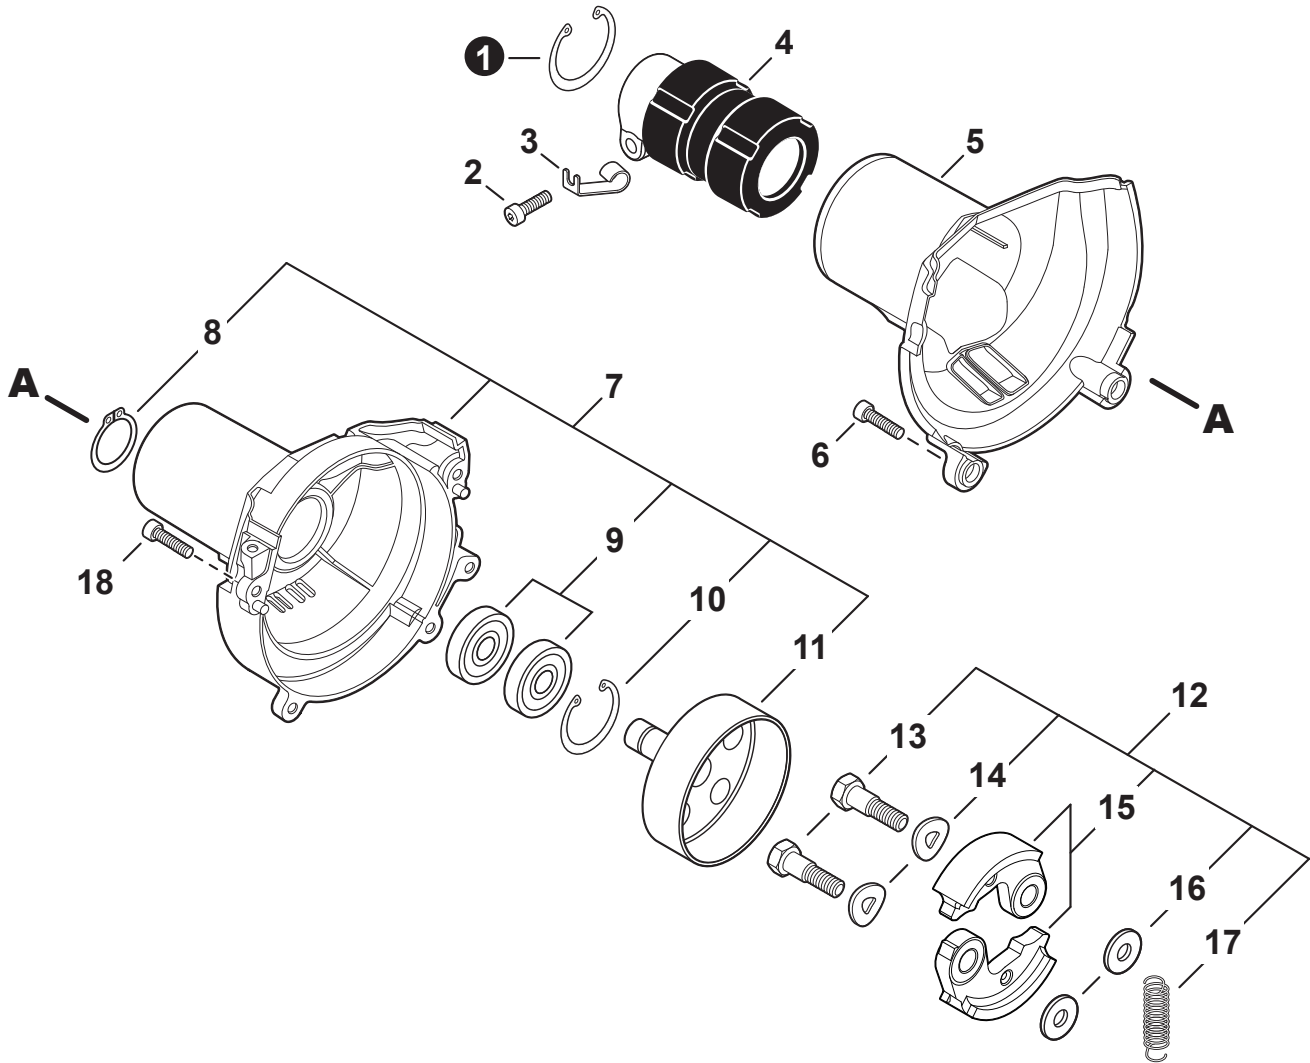

NO.	PART NUMBER	QTY.	DESCRIPTION	DESCRIPCIÓN
1	90070200042	1	RING, SNAP 42	ANILLO RETENEDOR 42
2	V805000170	1	BOLT, TORX 5x25	PERNO TORX 5x25
3	V490001520	1	CLIP, CABLE	SUJETADOR DE CABLE
4	A575000640	1	HOLDER, MAIN PIPE	SUJETADOR DE TUBO PRINCIPAL
5	A413000080	1	PROTECTOR, FAN COVER	PROTECTOR DEL CUBIERTA DE VENTILADOR
6	V805000160	2	BOLT, TORX 5x20	PERNO TORX 5x20
7	P100011870	1	COVER ASSY, FAN	MONTAJE DE CUBIERTA DE VENTILADOR
8	90070100015	1	+RING, RETAINING 15	+ANILLO DE RETENCIÓN 15
9	9400906902	2	+BEARING, BALL	+COJINETE DE BOLAS
10	90070200028	1	+RING, SNAP 28	+ANILLO RETENEDOR 28
11	A556001780	1	+DRUM, CLUTCH	+TAMBOR DE EMBRAGUE
12	P021050860	1	CLUTCH ASSY	MONTAJE DE EMBRAGUE
13	17504656030	2	+BOLT, CLUTCH 8x7.9xM6	+PERNO DE EMBRAGUE 8x7.9xM6
14	17504956030	2	+WASHER, SPRING 8.5x16x0.5	+ARANDELA DE PRESION 8.5x16x0.5
15	A553000190	2	+SHOE, CLUTCH	+ZAPATA DE EMBRAGUE
16	17504805530	2	+WASHER 6.2x19x1.0	+ARANDELA 6.2x19x1.0
17	V451001390	1	+SPRING, CLUTCH	+RESORTE DEL EMBRAGUE
18	V805000150	2	BOLT, TORX 5x16	PERNO TORX 5x16