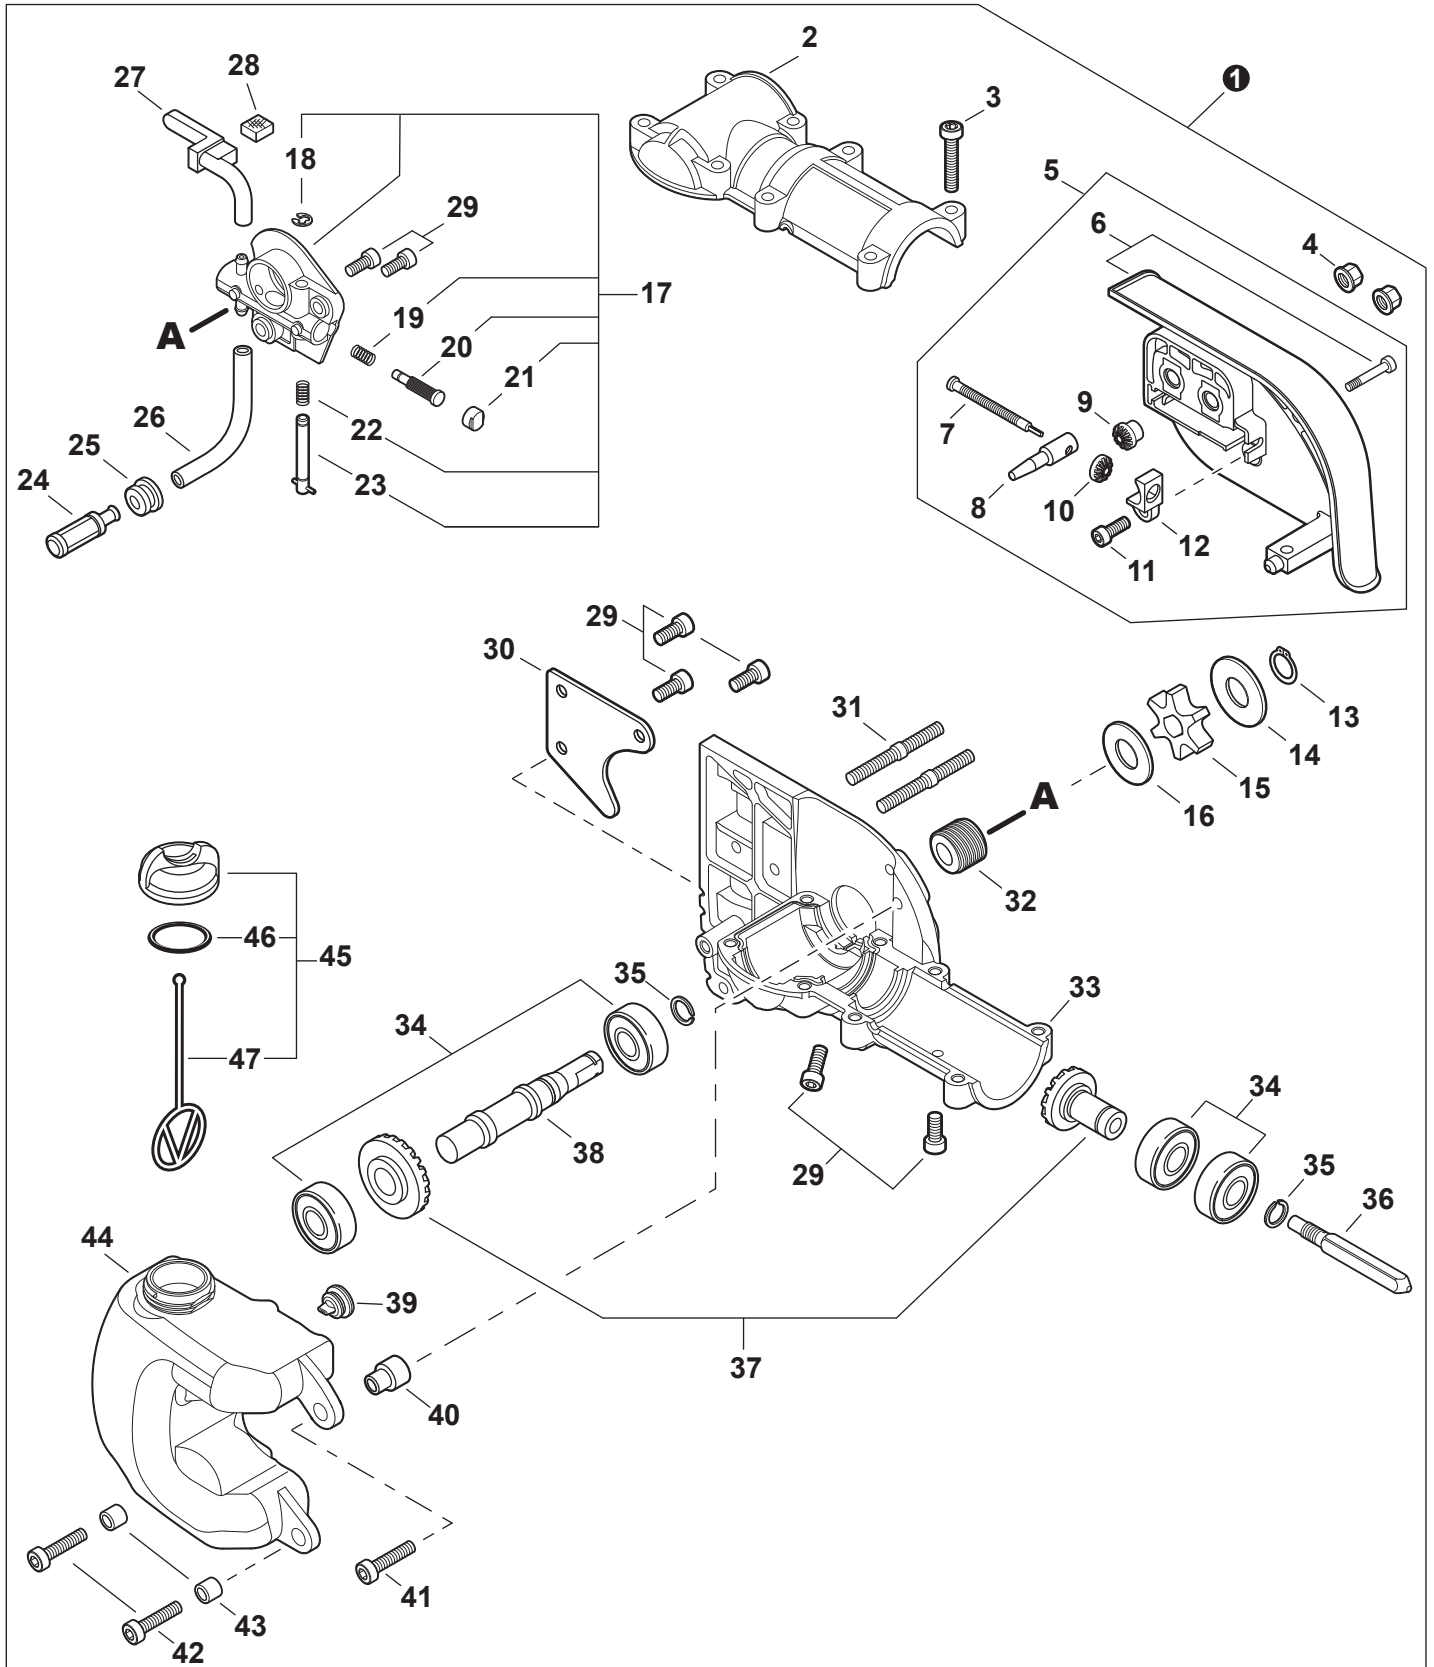

NO.	PART NUMBER	QTY.	DESCRIPTION	DESCRIPCIÓN
1	9001015	1	GEAR CASE ASSY	MONTAJE DE CAJA DE ENGRANAJES
2	C531000030	1	+COVER, GEAR CASE	+TAPA DE CAJA DE ENGRANAJES
3	V805000170	8	+BOLT, TORX 5x25	+PERNO TORX 5x25
4	43301903933	2	+NUT, FLANGE M6	+TUERCA-BRIDA M6
5	P021054080	1	+SPROCKET GUARD ASSY	+MONTAJE DE PROTECTOR DE RUEDA DENTADA
6	C300000921	1	++GUARD, SPROCKET	++CUBIERTA DEL PIÑÓN
7	V203000041	1	++BOLT 5	++PERNO 5
8	C309000030	1	++TENSIONER, CHAIN	++TENSOR DE CADENA
9	V651000320	1	++GEAR - 14 TOOTH	++ENGRANAJE - 14 DIENTE
10	V651000310	1	++GEAR - 14 TOOTH	++ENGRANAJE - 14 DIENTE
11	V252000040	1	++SCREW 4	++TORNILLO 4
12	V355000140	1	++COLLAR 8	++COLLAR 8
13	V583000090	1	+RING, SNAP	+ANILLO RETENEDOR
14	V307000160	1	+WASHER 10	+ARANDELA 10
15	C580000070	1	+SPROCKET, DRIVE	+RUEDA DENTADA
16	17501439131	1	+WASHER 10	+ARANDELA 10
17	C022000010	1	+AUTO-OILER ASSY	+MONTAJE DE ENGRASADOR AUTOMÁTICO
18	12532715130	1	++E-RING	++RETENEDOR TIPO "E"
19	P022010660	1	++SPRING	++RESORTE
20	P022010650	1	++PLUNGER ASSY	++MONTAJE DE ÉMBOLO
21	P022010640	1	++CAP, PLUNGER	++TAPA DE ÉMBOLO
22	P022010670	1	++SPRING	++RESORTE
23	P022010680	1	++ADJUSTER, OILER	++AJUSTADOR DE ENGRASADOR
24	P100001900	1	+FILTER, OIL	+FILTRO DE ACEITE
25	13211501462	1	+GROMMET	+OJAL
26	13011012331	1	+PIPE 3x6x70	+TUBO 3x6x70
27	43721139134	1	+PIPE, OIL OUTLET	+TUBO DE SALIDA DE ACEITE
28	43724439130	1	+PAD, FOAM	+AMORTIGUADOR DE ESPUMA
29	V805000130	7	+BOLT, TORX 5x10	+PERNO TORX 5x10
30	C649000140	1	+HOOK	+GANCHO
31	V224000040	2	+BOLT, STUD 6	+PERNO PRISIONERO 6
32	43706338330	1	+GEAR, WORM	+ENGRANAJE DE TORNILLO SIN FIN
33	C531000430	1	+CASE, GEAR	+CAJA DE ENGRANAJES
34	9404206001	4	+BEARING, BALL	+COJINETE DE BOLAS
35	90070600012	2	+RING, SNAP 12	+ANILLO RETENEDOR 12
36	61002522361	1	+CONNECTOR, DRIVESHAFT	+CONECTOR DE EJE DE TRANSMISIÓN
37	P021009723	1	+GEAR SET, BEVEL	+JUEGO DE ENGRANAJES CÓNICO
38	C534000430	1	+SHAFT, GEAR	+EJE DE ENGRANAJE
39	13131406320	1	+VENT ASSY	+VÁLVULA DE RESPIRADERO
40	V354000010	1	+COLLAR 6	+COLLAR 6
41	V805000170	1	+BOLT, TORX 5x25	+PERNO TORX 5x25
42	V805000160	2	+BOLT, TORX 5x20	+PERNO TORX 5x20
43	13104528230	2	+SPACER 6.2x7.8x6	+ESPACIADOR 6.2x7.8x6
44	C200000081	1	+TANK, OIL	+TANQUE DE ACEITE
45	P021005592	1	+CAP ASSY	+MONTAJE DE TAPA
46	90072000018	1	++O-RING 18	++JUNTA TÓRICA 18
47	A365000050	1	++CONNECTOR, CAP L= 60 MM	++CONECTOR DE TAPA L= 60 MM