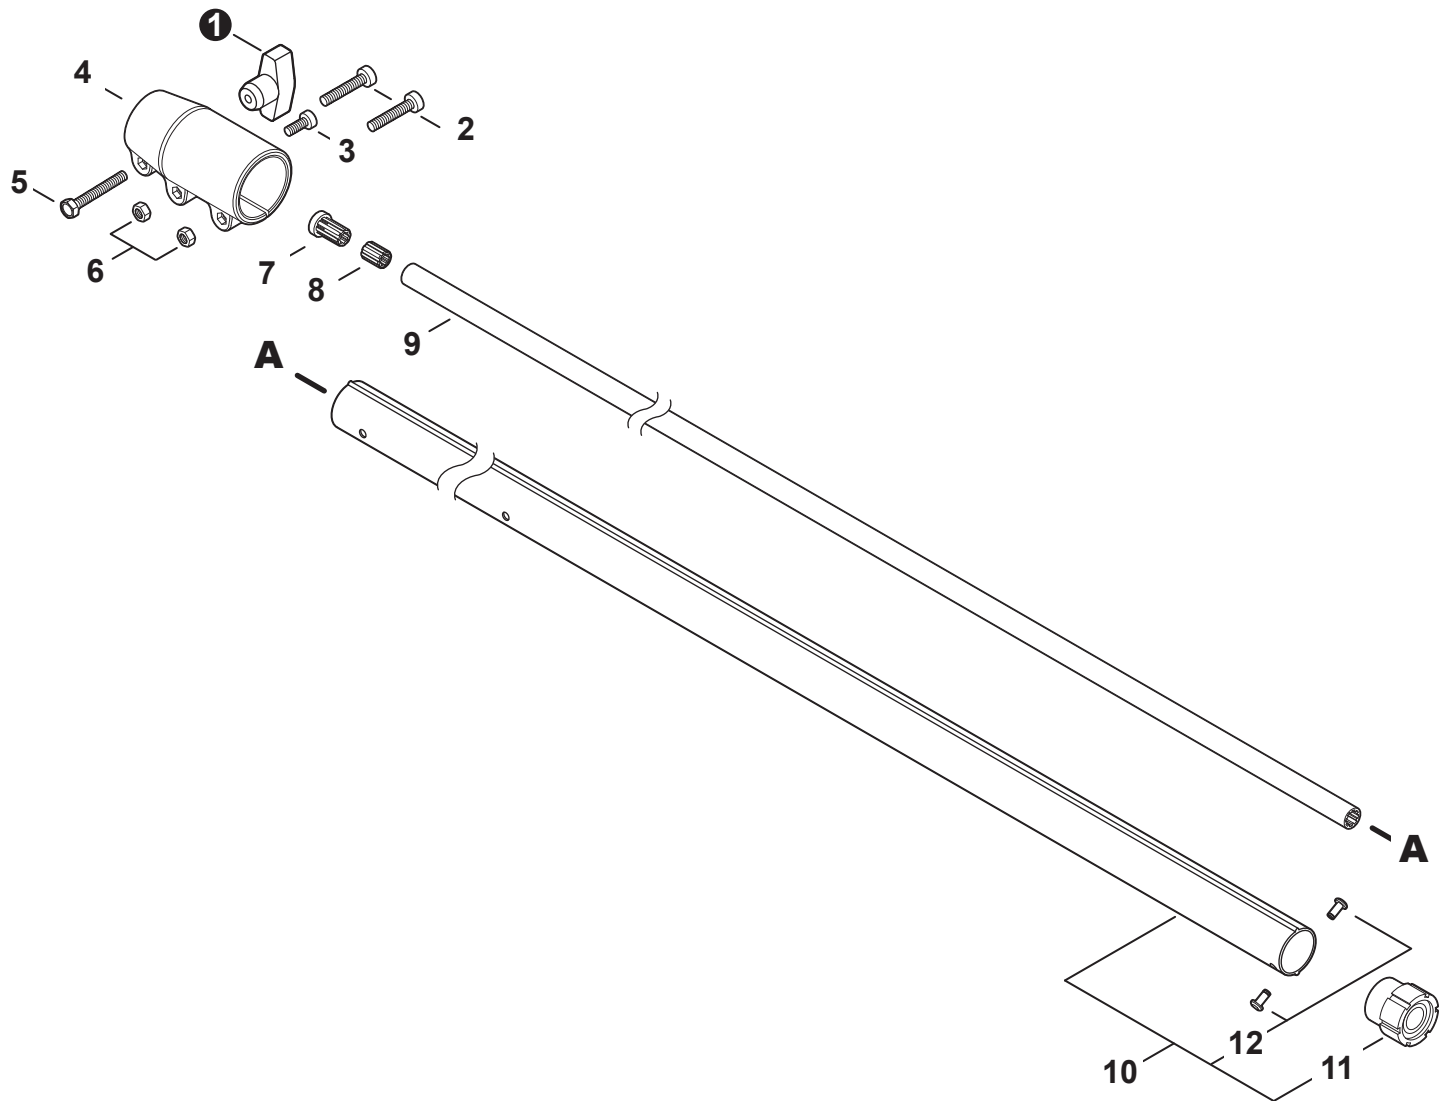

NO.	PART NUMBER	QTY.	DESCRIPTION	DESCRIPCIÓN
1	V299000660	1	THUMBSCREW	TORNILLO DE OREJETAS
2	V805000160	2	BOLT, TORX 5x20	PERNO TORX 5x20
3	V805000140	1	BOLT, TORX 5x12	PERNO TORX 5x12
4	C510000280	1	COUPLING, MAIN PIPE	ACOPLAMIENTO DE TUBO PRINCIPAL
5	90010006025	1	BOLT 6x25	PERNO 6x25
6	90050000005	2	NUT M5	TUERCA M5
7	C509000080	1	SOCKET - OUTER	CAVIDAD - EXTERIOR
8	C509000090	1	SOCKET - INNER	CAVIDAD - INTERIOR
9	C504000360	1	DRIVESHAFT - UPPER	EJE DE MANDO - SUPERIOR
10	C050003130	1	MAIN PIPE ASSY - BLACK	MONTAJE DE TUBO PRINCIPAL - NEGRO
11	C503000080	1	+HOLDER ASSY, BEARING	+MONTAJE DE SOPORTE DE COJINETE
12	89001122360	2	+RIVET	+REMACHE