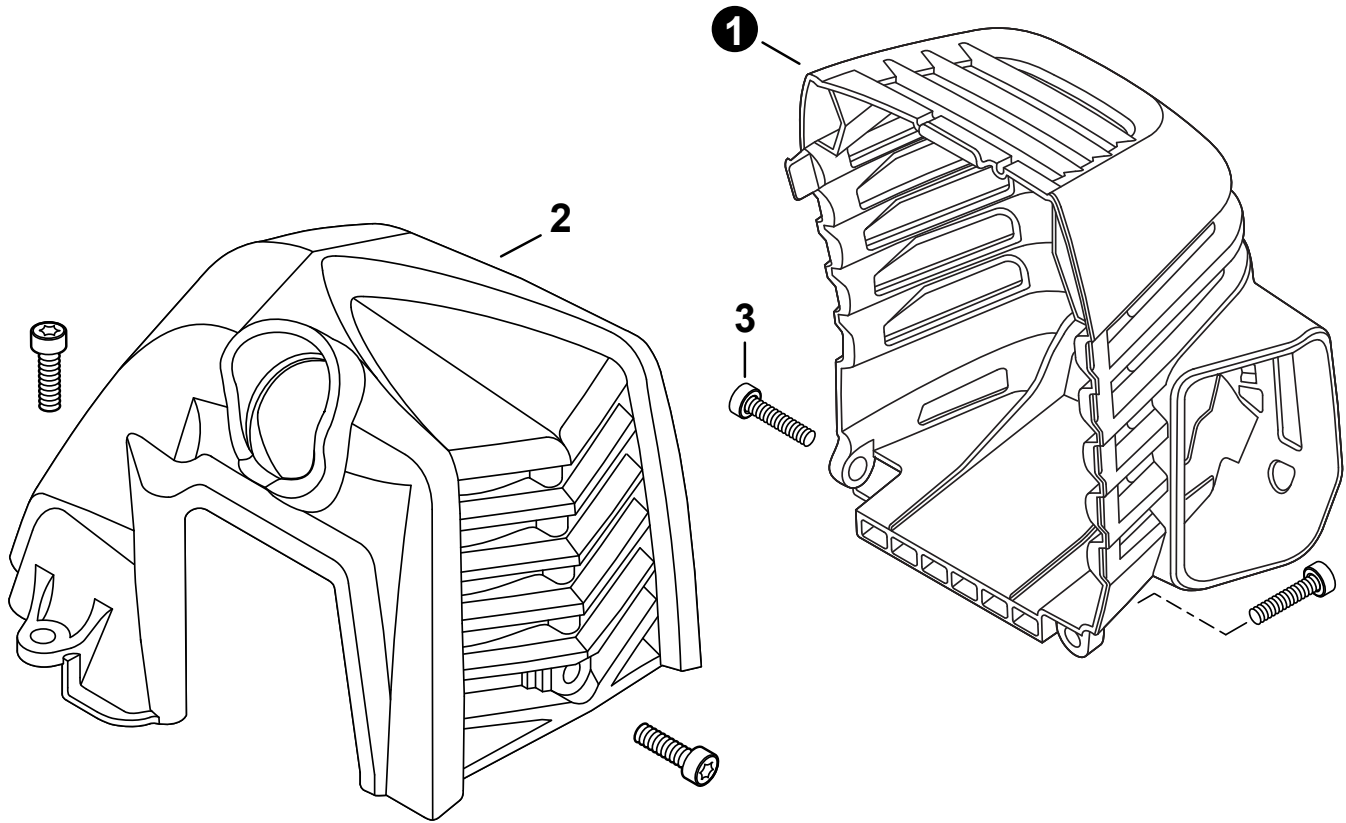

25.4 cc

SERIAL NUMBER
 NÚMERO DE SERIE

U43515001001 - U43515999999

P/N 99922205727
 REVISED 03/23/24

Engine Cover	3	Main Pipe - Lower	18
Cubierta del Motor		Tubo Principal - Inferior	
Engine	4	Main Pipe - Upper S/N U43515001001 -	
Motor		U43515009983	19
Engine	5	Tubo Principal - Superior S/N U43515001001 -	
Motor		U43515009983	
Carburetor S/N U43515001001 - U43515016292 .	6	Main Pipe - Upper S/N U43515009984 -	
Carburador S/N U43515001001 - U43515016292		U43515999999	20
Carburetor S/N U43515001001 - U43515016292 .	7	Tubo Principal - Superior S/N U43515009984 -	
Carburador S/N U43515001001 - U43515016292		U43515999999	
Carburetor S/N U43515016292 - U43515999999 .	8	Shoulder Strap	21
Carburador S/N U43515016292 - U43515999999		Correa de hombro	
Carburetor S/N U43515016292 - U43515999999 .	9	Gear Case	22
Carburador S/N U43515016292 - U43515999999		Caja de Engranajes	
Intake	10	Gear Case	23
Admisión		Caja de Engranajes	
Exhaust	11	Labels	24
Escape		Etiquetas	
Ignition	12	Guide Bar, Saw Chain, Scabbard	25
Encendido		Barra Guía, Cadena, Funda	
Starter	13	Tools	25
Arrancador		Herramientas	
Fuel System	14	Maintenance Kits	26
Sistema de combustible		Juegos de mantenimiento	
Fan Case	15	Bulk Pipe	26
Carcasa del Ventilador		Tubo al por mayor	
Main Pipe	16	Bulk Starter Rope	26
Tubo Príncipe		Cuerda del arrancador al por mayor	
Control Handle	17		
Mango de Control			