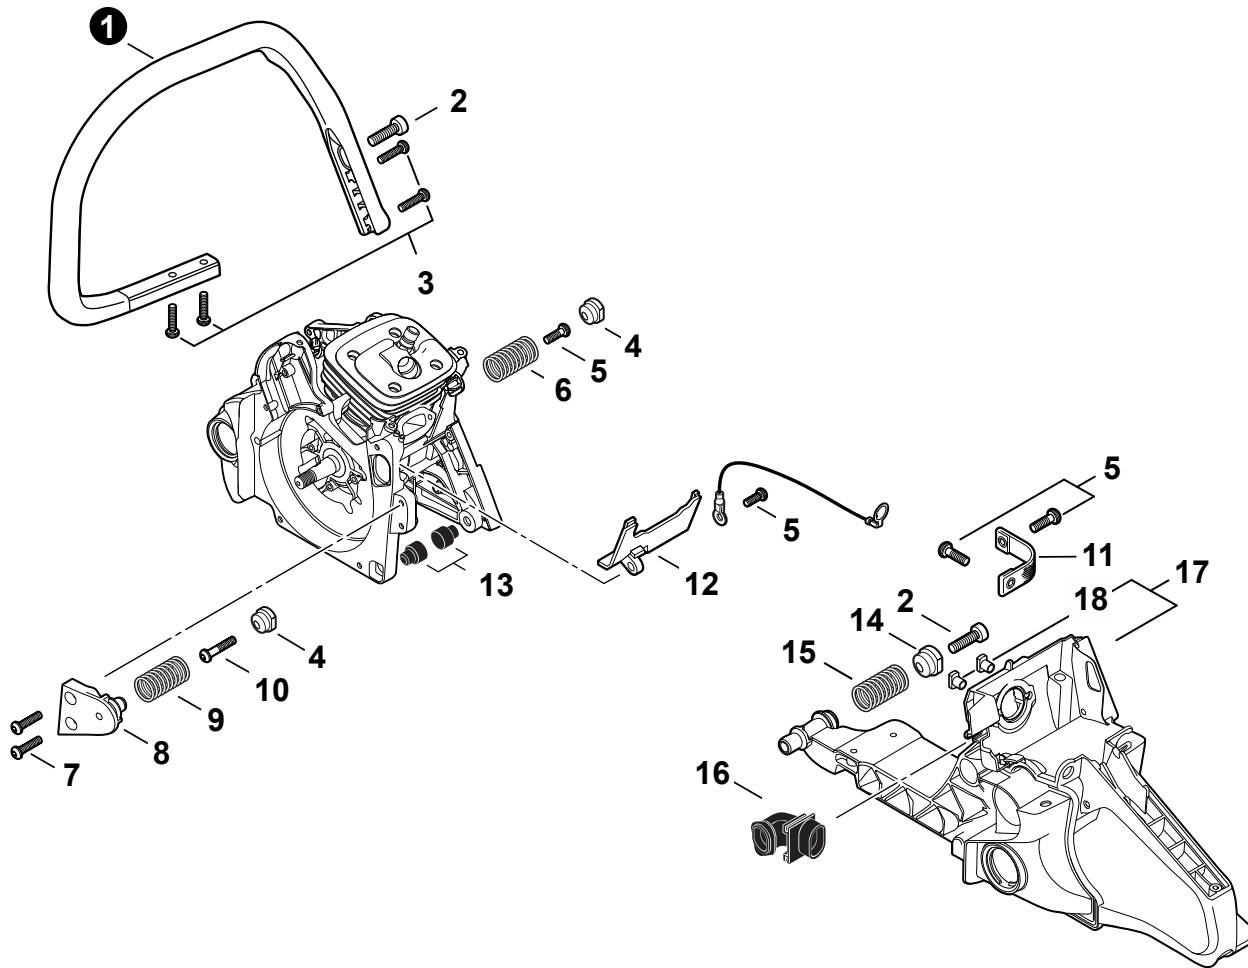

NO.	PART NUMBER	QTY.	DESCRIPTION	DESCRIPCIÓN
1	C400000551	1	HANDLE, FRONT	MANGO DELANTERO
2	V806000000	2	BOLT, TORX 6x20	PERNO TORX 6x20
3	V805000010	4	BOLT, TORX 5x20	PERNO TORX 5x20
4	V456000080	2	HOLDER, SPRING 14.4	RETENEDOR DE RESORTE 14.4
5	V805000000	4	BOLT, TORX 5x16	PERNO TORX 5x16
6	V450000730	1	SPRING, COMPRESSION 17x38.4x2.6	RESORTE DE COMPRESIÓN 17x38.4x2.6
7	V805000010	2	BOLT, TORX 5x20	PERNO TORX 5x20
8	V456000090	1	HOLDER, SPRING	RETENEDOR DE RESORTE
9	V450000760	1	SPRING, COMPRESSION 17x36.7x2.6	RESORTE DE COMPRESIÓN 17x36.7x2.6
10	V805000230	1	BOLT, TORX 5x25	PERNO TORX 5x25
11	C617000362	1	STRAP, SAFETY	CINTA DE SEGURIDAD
12	E106000020	1	GUIDE, AIR	GUÍA DE AIRE
13	V420003800	2	CUSHION	AMORTIGUADOR
14	V456000101	1	HOLDER, SPRING 17	RETENEDOR DE RESORTE 17
15	V450000771	1	SPRING, COMPRESSION 20x40x3.3	RESORTE DE COMPRESIÓN 20x40x3.3
16	A239000060	1	PIPE, AIR INTAKE	TUBO DE ADMISIÓN DE AIRE
17	C410001252	1	HANDLE, REAR	MANGO TRASERO
18	V263000450	2	+NUT M5	+TUERCA M5