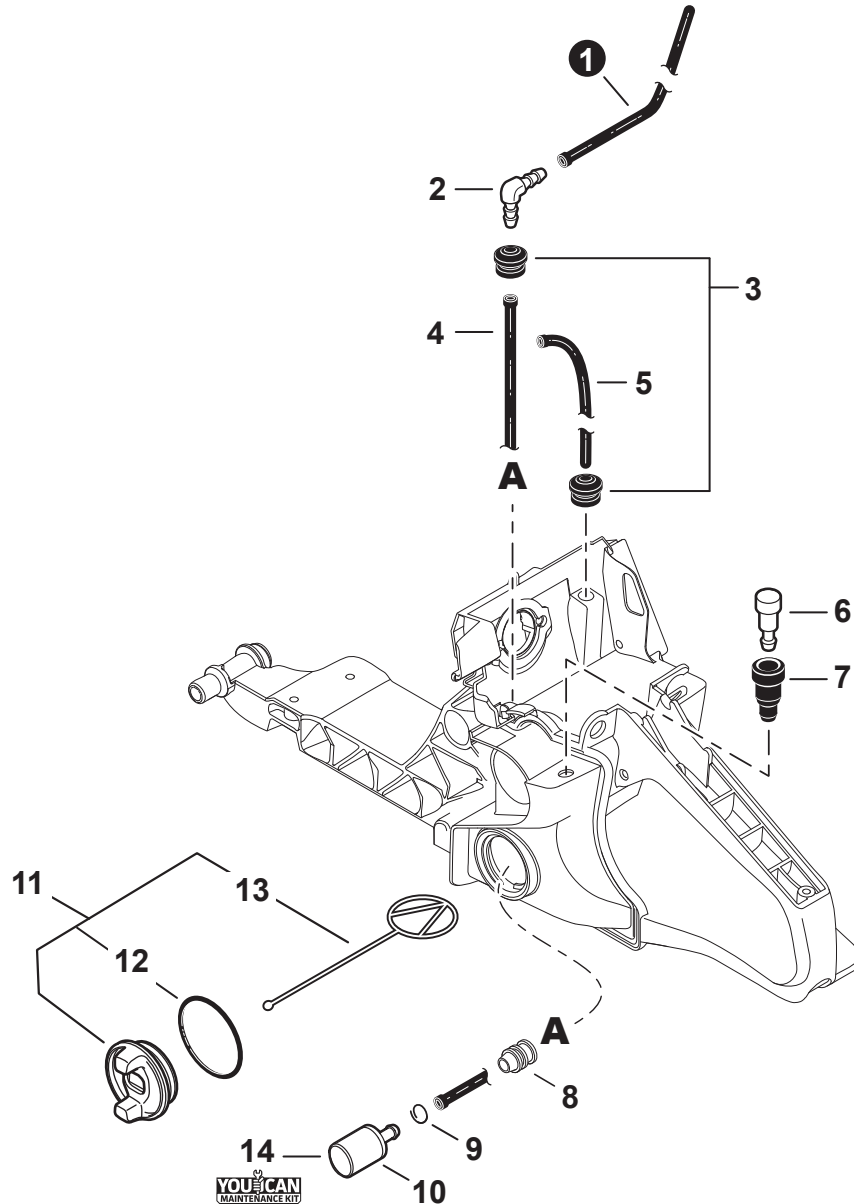

NO.	PART NUMBER	QTY.	DESCRIPTION	DESCRIPCIÓN
1	V471003861	1	PIPE, FUEL 3x6x135	TUBO DE COMBUSTIBLE 3x6x135
2	V186000500	1	CONNECTOR, PIPE	CONECTOR DE TUBO
3	13211501462	2	GROMMET	OJAL
4	V471000601	1	PIPE, FUEL 3x5x120 BLACK	TUBO DE COMBUSTIBLE 3x5x120 NEGRO
5	13011030831	1	PIPE, IMPULSE 3x6(8)x160	TUBO DE IMPULSO 3x6(8)x160
6	13130056431	1	VENT ASSY	VÁLVULA DE RESPIRADERO
7	A359000001	1	GROMMET, VENT	OJAL DE VÁLVULA
8	A413000190	1	BOOT	BOTA
9	V490001240	1	CLIP 6	SUJETADOR 6
10	A369000460	1	FILTER, FUEL	FILTRO DE COMBUSTIBLE
11	P100004891	1	CAP ASSY, FUEL	MONTAJE DE TAPA DE COMBUSTIBLE
12	V581000600	1	+O-RING 29	+JUNTA TÓRICA 29
13	A365000050	1	+CONNECTOR, CAP L= 60 MM	+CONECTOR DE TAPA L= 60 MM
14	90167Y	1	TUNE-UP KIT - YOUCAN™	JUEGO DE PUESTA A PUNTO - YOUCAN™