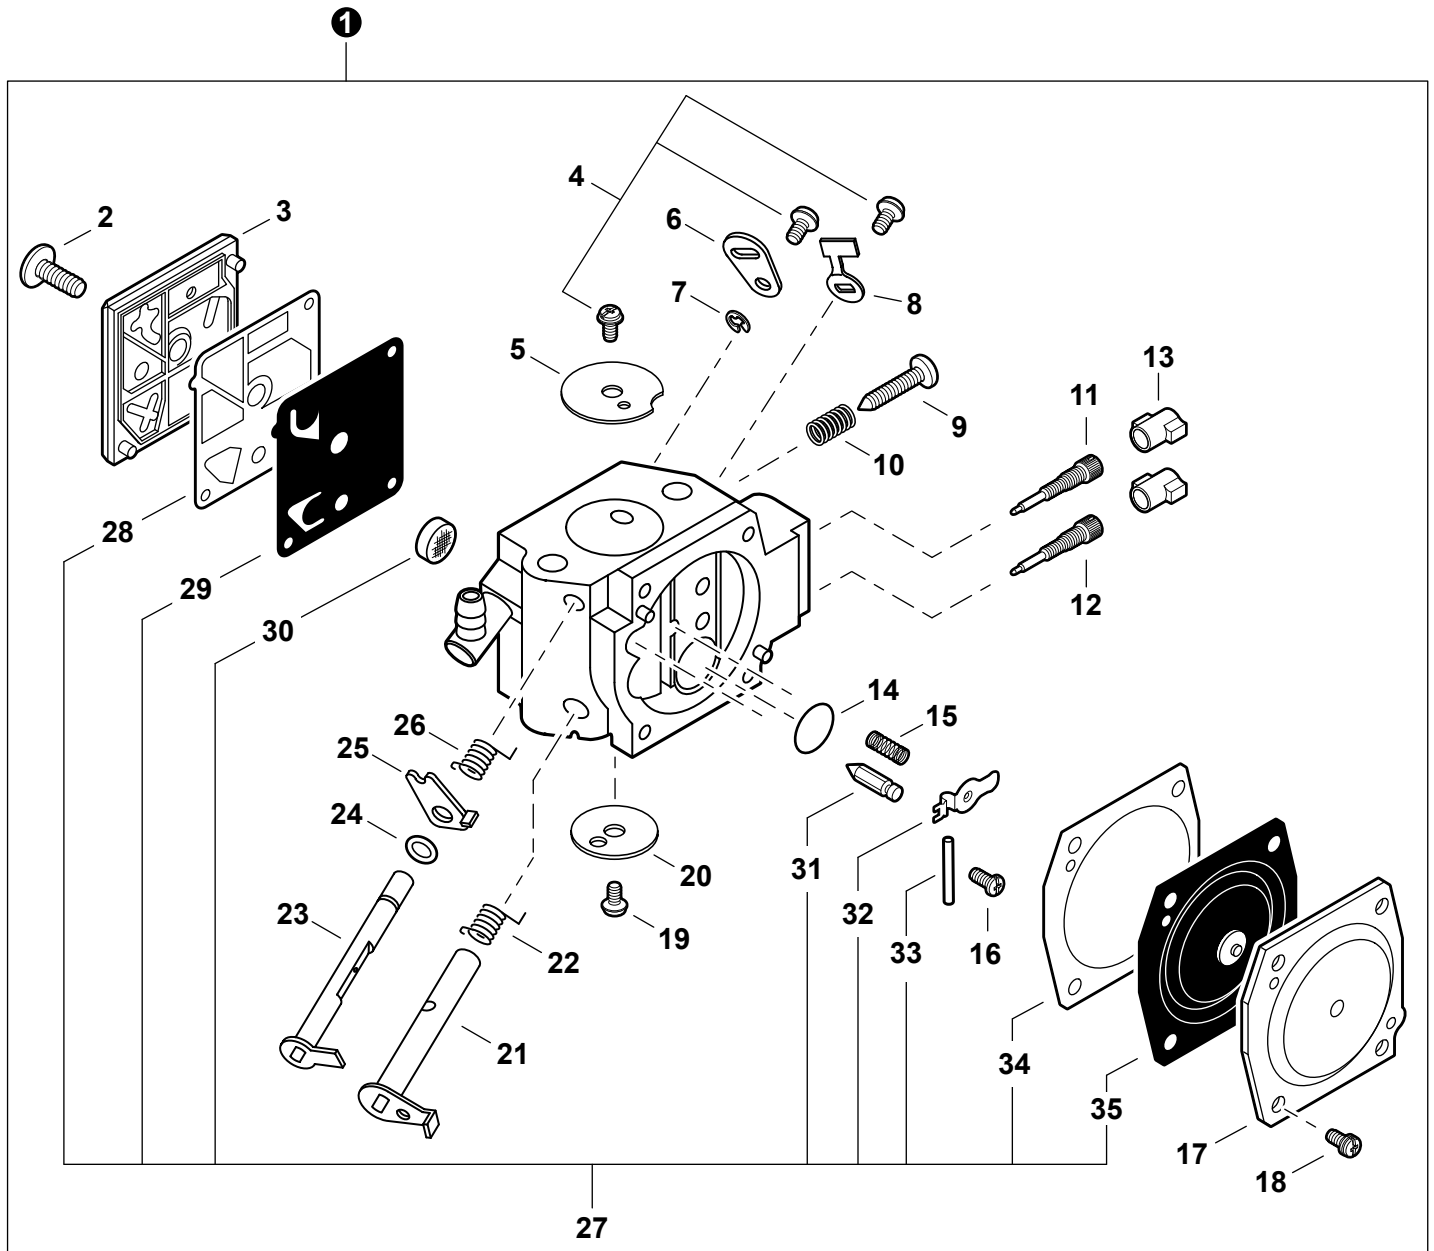

NO.	PART NUMBER	QTY.	DESCRIPTION	DESCRIPCIÓN
1	A021001662	1	CARBURETOR HDA-268B	CARBURADOR HDA-268A
2	12311016130	1	+SCREW	+TORNILLO
3	P003006440	1	+COVER, FUEL PUMP	+CUBIERTA DE LA BOMBA DE COMBUSTIBLE
4	12311438830	3	+SCREW	+TORNILLO
5	12311616130	1	+VALVE, THROTTLE	+VÁLVULA DEL ACELERADOR
6	P003002300	1	+LEVER, CHOKE	+PALANCA DE ESTRANGULADOR
7	12312715030	1	+E-RING	+RETENEDOR TIPO "E"
8	12315630830	1	+STOP, THROTTLE	+ALTO DEL ACELERADOR
9	12313404260	1	+SCREW, IDLE ADJUST	+TORNILLO PARA AJUSTAR EL RALENTI
10	12313304260	1	+SPRING, IDLE ADJUST	+RESORTE PARA AJUSTAR EL RALENTÍ
11	12312032631	1	+NEEDLE, HIGH SPEED	+AGUJA DE REGULACION ALTA (H)
12	12311802261	1	+NEEDLE, MIXTURE	+AGUJA DE REGULACION
13	P003000010	2	+CAP, LIMITER	+PROTECTOR DE TORNILLO
14	12314610631	1	+PLUG, WELCH	+TAPÓN WELCH
15	12312232630	1	+SPRING	+RESORTE
16	P003005400	1	+SCREW	+TORNILLO
17	12314217330	1	+COVER, METERING DIAPHRAGM	+TAPA DE DIAFRAGMA DE MEDICIÓN
18	12313002960	4	+SCREW	+TORNILLO
19	P003002380	1	+SCREW	+TORNILLO
20	12313216130	1	+VALVE, THROTTLE	+VÁLVULA DEL ACELERADOR
21	P003002280	1	+SHAFT, THROTTLE	+EJE DEL ACELERADOR
22	P003000560	1	+SPRING, THROTTLE RETURN	+RESORTE DEL ACELERADOR
23	P003002290	1	+SHAFT, CHOKE	+EJE DEL ESTRANGULADOR
24	12314926030	1	+WASHER	+ARANDELA
25	P003000620	1	+LEVER, FAST IDLE	+PALANCA DE RALENTÍ RÁPIDO
26	P003000610	1	+SPRING, CHOKE RETURN	+RESORTE RETORNADOR ESTRANGULADOR
27	P033000000	1	+REPAIR KIT	+JUEGO DE REPARACIÓN
28		1	++GASKET, FUEL PUMP	++EMPAQUETADURA DE LA BOMBA DE COMBUSTIBLE
29		1	++DIAPHRAGM, FUEL PUMP	++DIAFRAGMA DE LA BOMBA DE COMBUSTIBLE
30		1	++SCREEN, FUEL INLET	++MALLA FILTRADORA
31		1	++VALVE, INLET NEEDLE	++VÁLVULA REGULADORA
32		1	++LEVER, METERING	++PALANCA DE MEDICIÓN
33		1	++PIN, METERING LEVER	++PASADOR DE PALANCA DE MEDICIÓN
34		1	++GASKET, METERING DIAPHRAGM	++EMPAQUETADURA DIAFRAGMA DE MEDICIÓN
35		1	++DIAPHRAGM, METERING	++DIAFRAGMA DE MEDICIÓN