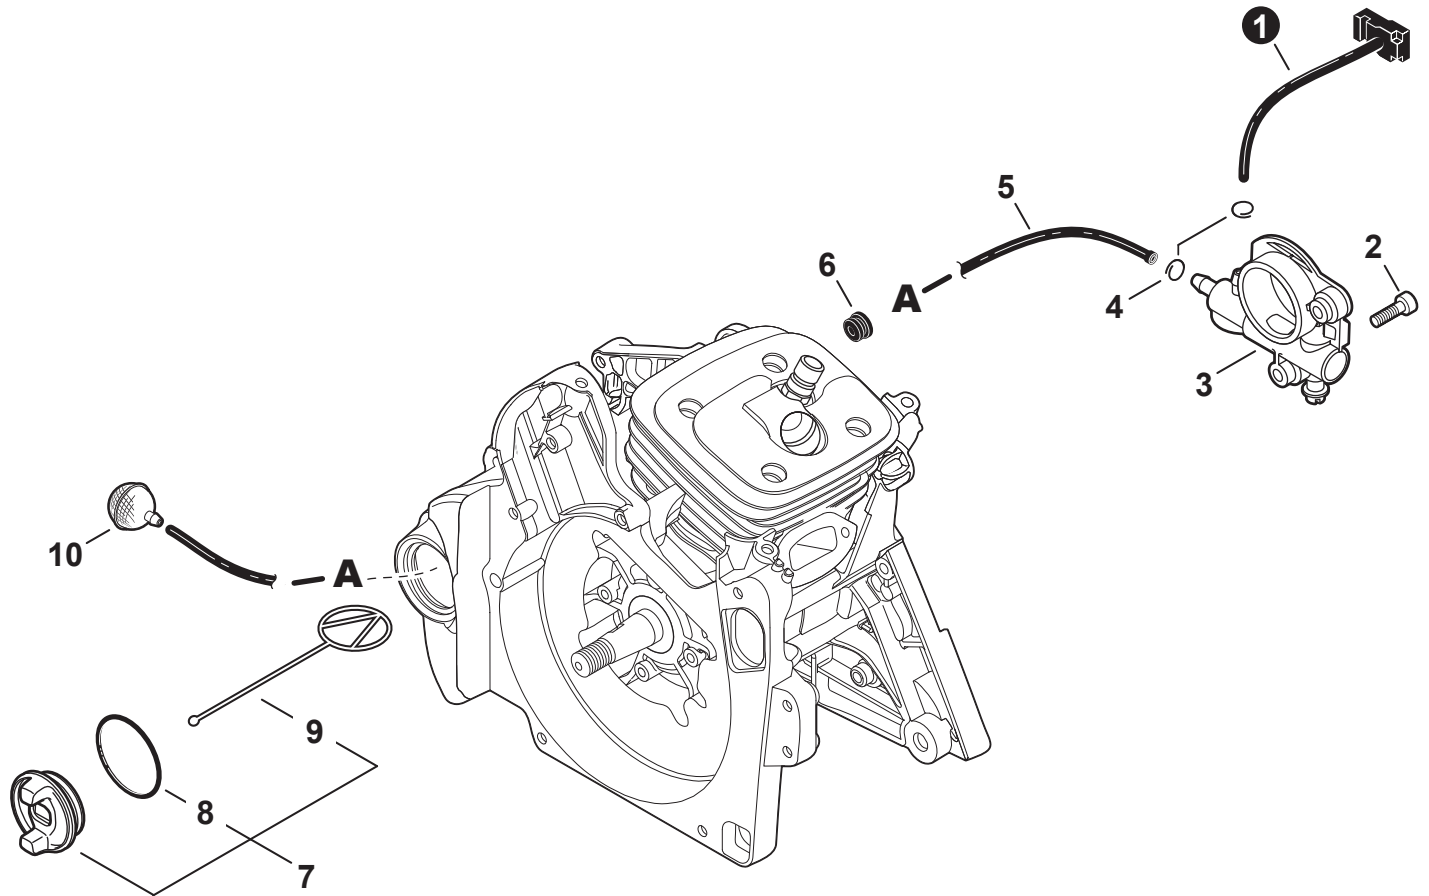

NO.	PART NUMBER	QTY.	DESCRIPTION	DESCRIPCIÓN
1	V470000831	1	PIPE, OIL	TUBO DE ACEITE
2	V804000000	2	BOLT, TORX 4x12	PERNO TORX 4x12
3	C022000053	1	AUTO-OILER ASSY	MONTAJE DE ENGRASADOR AUTOMÁTICO
4	V490001240	2	CLIP 6	SUJETADOR 6
5	43721030831	1	PIPE, FUEL 3x6x210 BLACK	TUBO DE COMBUSTIBLE 3x6x210 NEGRO
6	13211501462	1	GROMMET	OJAL
7	P100004881	1	CAP ASSY, OIL	MONTAJE DE TAPA DE ACEITE
8	90072020029	1	+O-RING 29	+JUNTA TÓRICA 29
9	A365000050	1	+CONNECTOR, CAP L= 60 MM	+CONECTOR DE TAPA L= 60 MM
10	43620514730	1	FILTER, OIL	FILTRO DE ACEITE