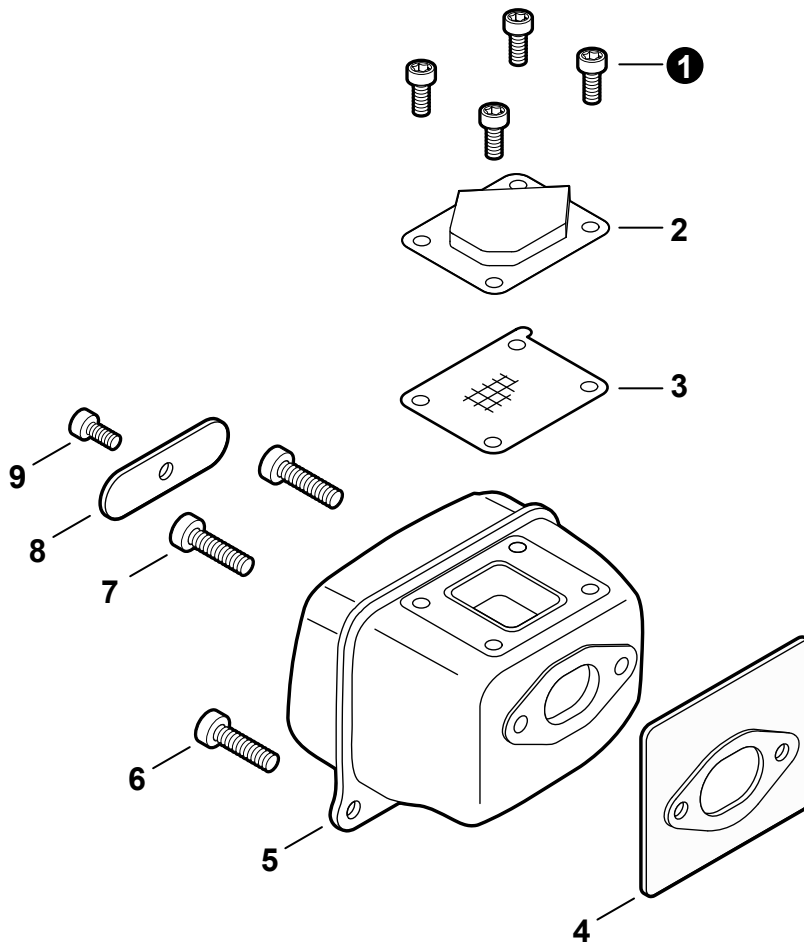

NO.	PART NUMBER	QTY.	DESCRIPTION	DESCRIPCIÓN
1	V804000030	4	BOLT, TORX 4x8	PERNO TORX 4x8
2	A031000020	1	GUIDE, EXHAUST	GUÍA DE ESCAPE
3	A310000100	1	SCREEN, SPARK ARRESTER	SUPRESOR DE CHISPAS
4	V104002150	1	GASKET, EXHAUST	EMPAQUETADURA DE ESCAPE
5	A300001571	1	MUFFLER	SILENCIADOR
6	V855000000	2	BOLT, TORX 5x20	PERNO TORX 5x20
7	V805000210	2	BOLT, TORX 5x20	PERNO TORX 5x20
8	A301000030	1	PLATE, MUFFLER	PLACA DEL SILENCIADOR
9	V804000030	1	BOLT, TORX 4x8	PERNO TORX 4x8