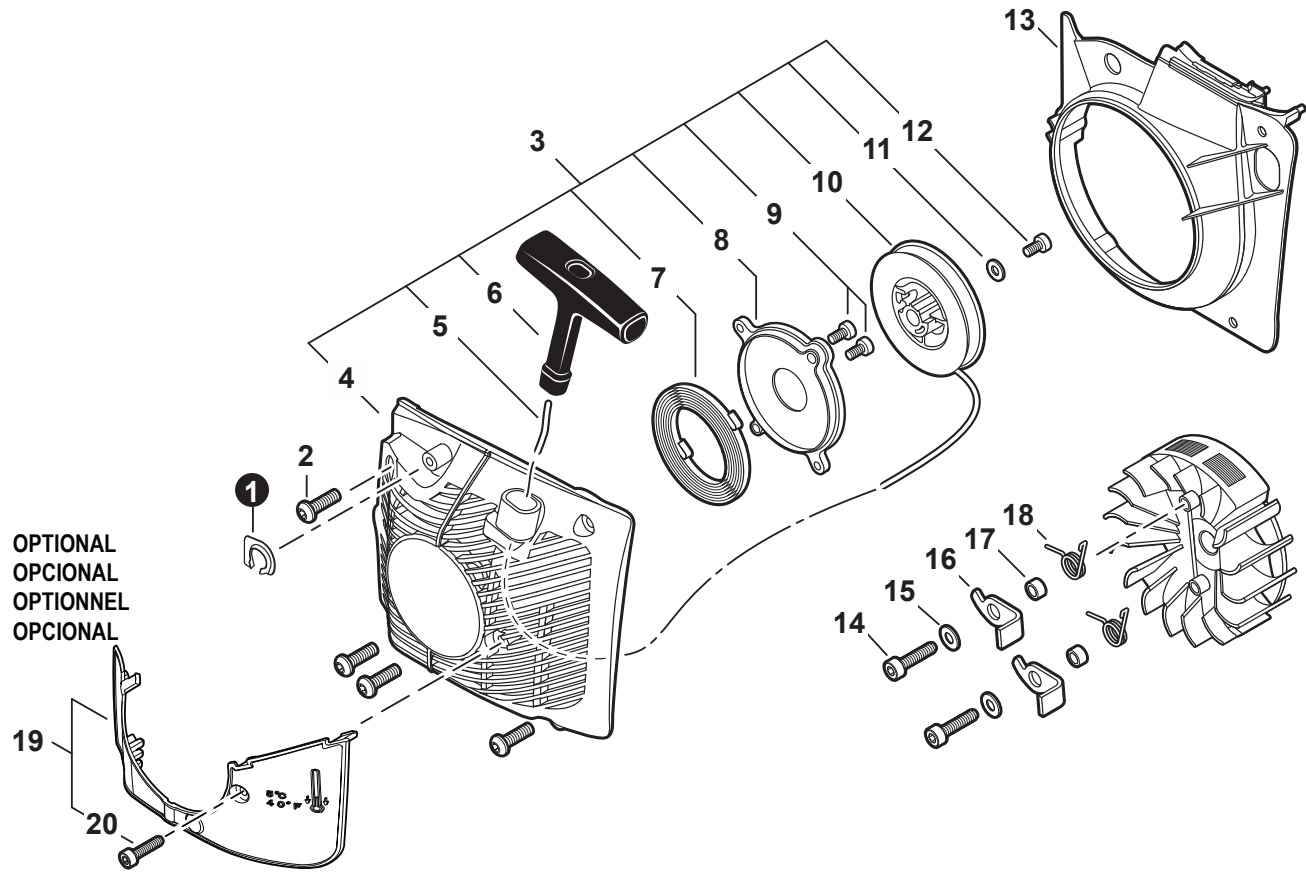

NO.	PART NUMBER	QTY.	DESCRIPTION	DESCRIPCIÓN
1	V150003800	1	PLATE, EYE	PLACA
2	V805000010	4	BOLT, TORX 5x20	PERNO TORX 5x20
3	P021041832	1	STARTER ASSY, RECOIL	MONTAJE DE ARRANCADOR AUTORRETRÁCTIL
4	P021047600	1	+CASE, STARTER	+CAJA DE ARRANQUE
5	A509000460	1	+ROPE, STARTER 4x950	+CUERDA DEL ARRANCADOR 4x950
6	A511000072	1	+GRIP, STARTER	+AGARRE DEL ARRANCADOR
7	17722035430	1	+SPRING, RECOIL	+RESORTE RECULAR
8	A503000032	1	+PLATE, STARTER	+PLACA DEL ARRANCADOR
9	V804000000	2	+BOLT, TORX 4x12	+PERNO TORX 4x12
10	A506000112	1	+REEL, ROPE	+CARRETE DE CUERDA
11	17721402830	1	+WASHER 5.2x16x1.0	+ARANDELA 5.2x16x1.0
12	V805000130	1	+BOLT, TORX 5x10	+PERNO TORX 5x10
13	A172000842	1	COVER, FAN	CUBIERTA DE VENTILADOR
14	V835000000	2	BOLT, TORX 5x16	PERNO TORX 5x16
15	90060300005	2	WASHER 5.5x12x0.8	ARANDELA 5.5x12x0.8
16	17721819830	2	PAWL, STARTER	TRINQUETE
17	17724704630	2	SPACER 5.2x8x2.1	ESPACIADOR 5.2x8x2.1
18	17723435430	2	SPRING, TORSION	RESORTE DE TORSIÓN
19	P021045730	1	SHIELD KIT - SNOW	KIT DE PROTECTOR DE NIEVE
20	V804000000	1	+BOLT, TORX 4x12	+PERNO TORX 4x12