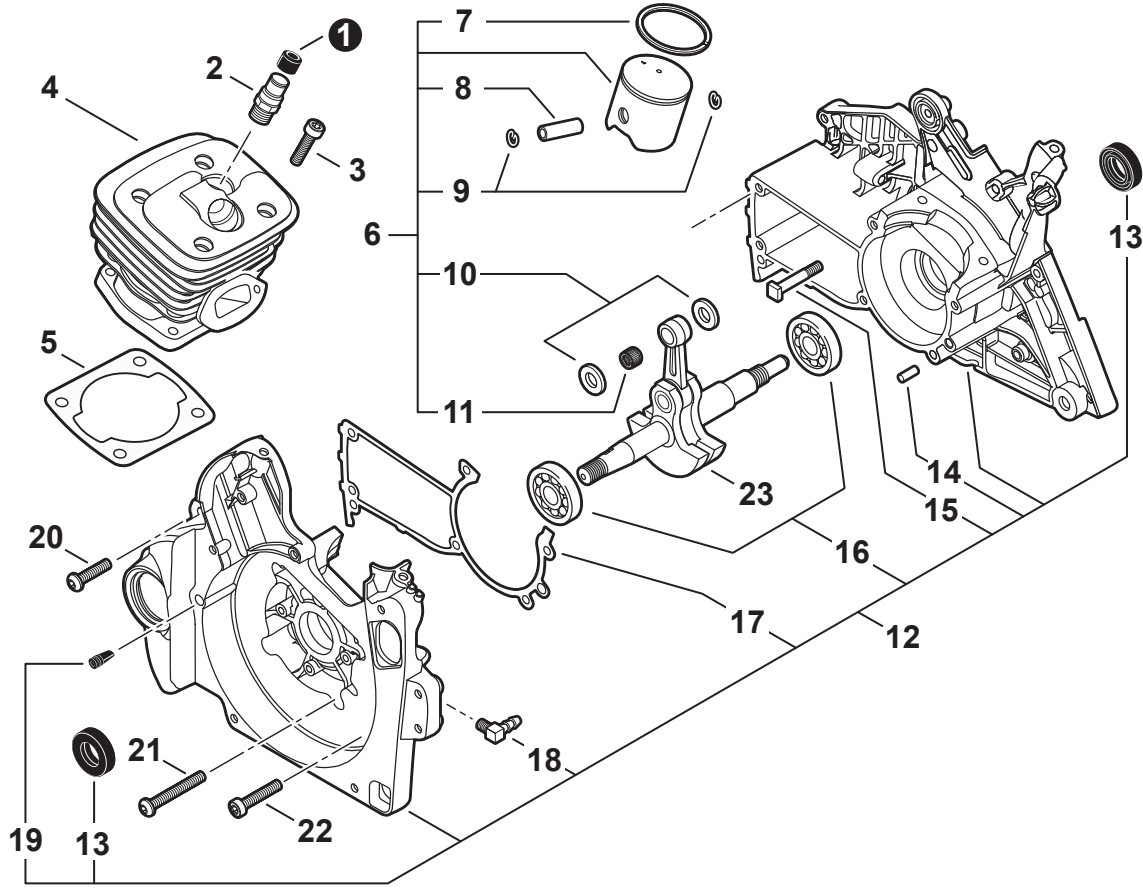

NO.	PART NUMBER	QTY.	DESCRIPTION	DESCRIPCIÓN
1	V141000090	1	COVER, DUST	CUBIERTA ANTIPOLVO
2	A014000110	1	VALVE ASSY, DECOMPRESSION	MONTAJE DE VÁLVULA PURGA
3	V805000220	4	BOLT, TORX 5x25	PERNO TORX 5x25
4	A130002041	1	CYLINDER	CILINDRO
5	V100000270	1	GASKET, CYLINDER	EMPAQUETADURA DE CILINDRO
6	P021038790	1	PISTON KIT	JUEGO DE PISTÓN
7	A101000210	1	+RING, PISTON	+ANILLO DEL PISTÓN
8	V609000010	1	+PIN, PISTON	+PASADOR DEL PISTÓN
9	V580000030	2	+RING, SNAP 11	+ANILLO RETENEDOR 11
10	V308000040	2	+WASHER, THRUST	+ARANDELA DE EMPUJE
11	V556000000	1	+BEARING, NEEDLE 11	+COJINETE DE AGUJAS 11
12	P021043312	1	CRANKCASE SET	JUEGO DE CÁRTER
13	V508000100	2	+SEAL, OIL 15	+SELLO DE ACEITE 15
14	90033050100	2	+PIN, LOCATING 5x10	+PASADOR DE POSICIONAMIENTO 5x10
15	43301119831	2	+STUD, GUIDE BAR 8	+PERNO PRISIONERO 8
16	9403646202	2	+BEARING, BALL 6202	+COJINETE DE BOLAS 6202
17	V102000060	1	+GASKET, CRANKCASE	+EMPAQUETADURA DE CÁRTER
18	43723914730	1	+CONNECTOR, PIPE	+CONECTOR DE TUBO
19	43611413930	1	+VENT ASSY	+VÁLVULA DE RESPIRADERO
20	V805000010	2	BOLT, TORX 5x20	PERNO TORX 5x20
21	V805000020	4	BOLT, TORX 5x35	PERNO TORX 5x35
22	V805000170	1	BOLT, TORX 5x25	PERNO TORX 5x25
23	A011001270	1	CRANKSHAFT ASSY	MONTAJE DE CIGÜEÑAL

NO.	PART NUMBER	QTY.	DESCRIPTION	DESCRIPCIÓN
1	V470000831	1	PIPE, OIL	TUBO DE ACEITE
2	V804000000	2	BOLT, TORX 4x12	PERNO TORX 4x12
3	C022000053	1	AUTO-OILER ASSY	MONTAJE DE ENGRASADOR AUTOMÁTICO
4	V490001240	2	CLIP 6	SUJETADOR 6
5	43721030831	1	PIPE, FUEL 3x6x210 BLACK	TUBO DE COMBUSTIBLE 3x6x210 NEGRO
6	13211501462	1	GROMMET	OJAL
7	P100004881	1	CAP ASSY, OIL	MONTAJE DE TAPA DE ACEITE
8	90072020029	1	+O-RING 29	+JUNTA TÓRICA 29
9	A365000050	1	+CONNECTOR, CAP L= 60 MM	+CONECTOR DE TAPA L= 60 MM
10	43620514730	1	FILTER, OIL	FILTRO DE ACEITE