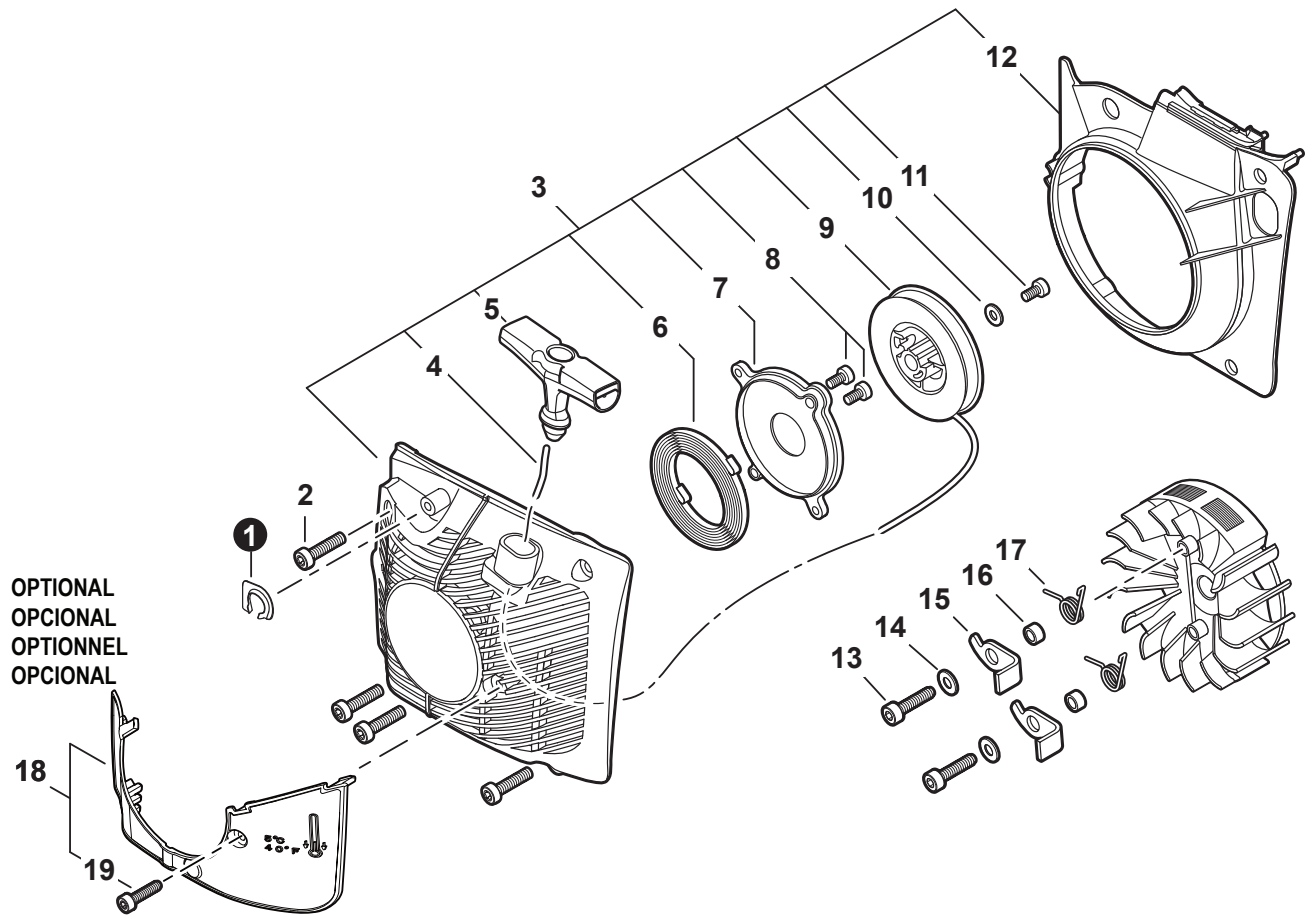

NO.	PART NUMBER	QTY.	DESCRIPTION	DESCRIPCIÓN
1	V150003800	1	PLATE, EYE	PLACA
2	V805000160	4	BOLT, TORX 5x20	PERNO TORX 5x20
3	P200001010	1	STARTER ASSY, RECOIL	MONTAJE DE ARRANCADOR AUTORRETRÁCTIL
4	A509000460	1	+ROPE, STARTER 4x950	+CUERDA DEL ARRANCADOR 4x950
5	A511000300	1	+GRIP, STARTER	+AGARRE DEL ARRANCADOR
6	17722035430	1	+SPRING, RECOIL	+RESORTE RECULAR
7	A503000032	1	+PLATE, STARTER	+PLACA DEL ARRANCADOR
8	V804000000	2	+BOLT, TORX 4x12	+PERNO TORX 4x12
9	A506000112	1	+REEL, ROPE	+CARRETE DE CUERDA
10	17721402830	1	+WASHER 5.2x16x1.0	+ARANDELA 5.2x16x1.0
11	V805000130	1	+BOLT, TORX 5x10	+PERNO TORX 5x10
12	A172000843	1	+COVER, FAN	+CUBIERTA DE VENTILADOR
13	V835000000	2	BOLT, TORX 5x16	PERNO TORX 5x16
14	90060300005	2	WASHER 5.5x12x0.8	ARANDELA 5.5x12x0.8
15	17721819830	2	PAWL, STARTER	TRINQUETE
16	17724704630	2	SPACER 5.2x8x2.1	ESPACIADOR 5.2x8x2.1
17	17723435430	2	SPRING, TORSION	RESORTE DE TORSIÓN
18	P021045730	1	SHIELD KIT - SNOW	KIT DE PROTECTOR DE NIEVE
19	V804000000	1	+BOLT, TORX 4x12	+PERNO TORX 4x12