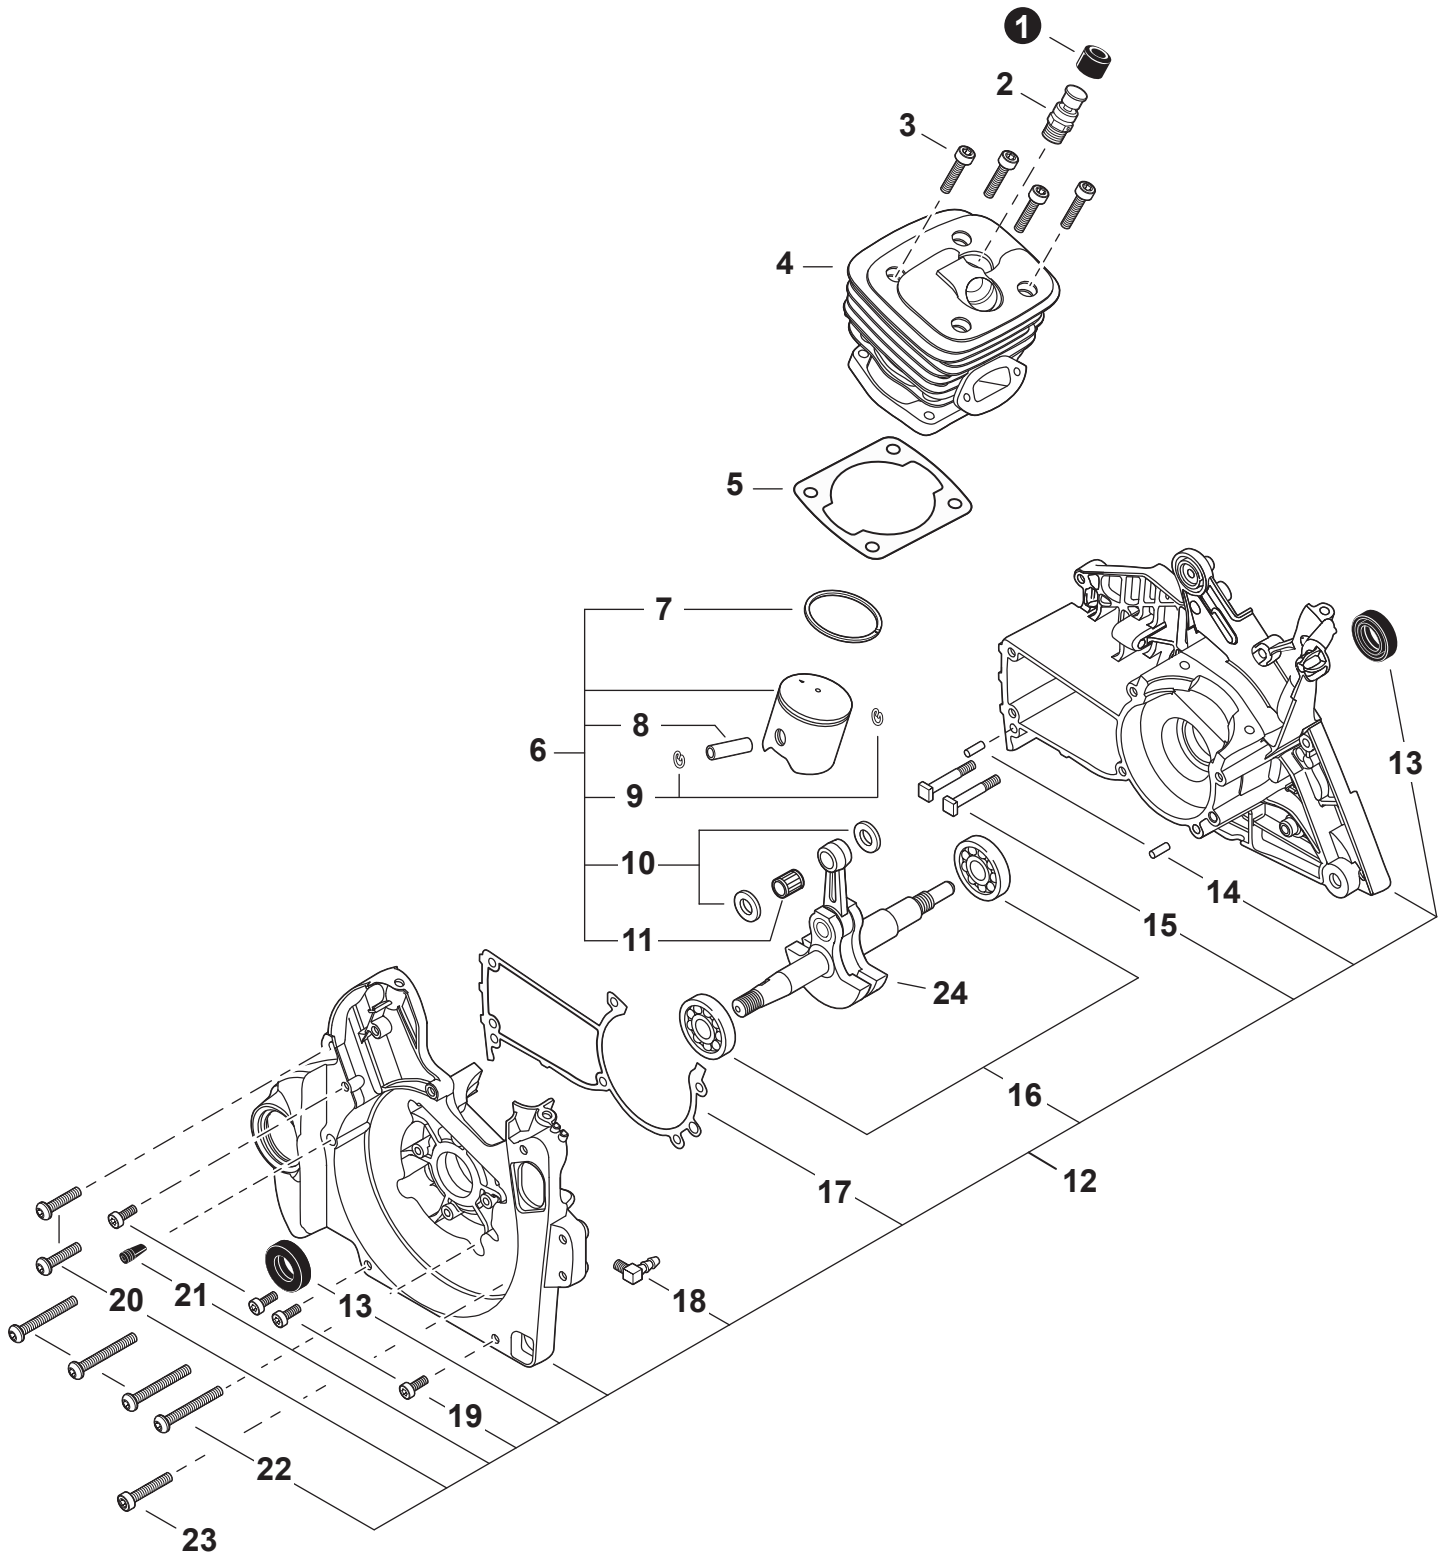

NO.	PART NUMBER	QTY.	DESCRIPTION	DESCRIPCIÓN
1	V141000090	1	COVER, DUST	CUBIERTA ANTIPOLVO
2	A014000110	1	VALVE ASSY, DECOMPRESSION	MONTAJE DE VÁLVULA PURGA
3	V805000220	4	BOLT, TORX 5x25	PERNO TORX 5x25
4	A130002041	1	CYLINDER	CILINDRO
5	V100000270	1	GASKET, CYLINDER	EMPAQUETADURA DE CILINDRO
6	P021038790	1	PISTON KIT	JUEGO DE PISTÓN
7	A101000210	1	+RING, PISTON	+ANILLO DEL PISTÓN
8	V609000010	1	+PIN, PISTON	+PASADOR DEL PISTÓN
9	V580000030	2	+RING, SNAP 11	+ANILLO RETENEDOR 11
10	V308000040	2	+WASHER, THRUST	+ARANDELA DE EMPUJE
11	V556000000	1	+BEARING, NEEDLE 11	+COJINETE DE AGUJAS 11
12	P200000980	1	CRANKCASE SET	JUEGO DE CÁRTER
13	V508000100	2	+SEAL, OIL 15	+SELLO DE ACEITE 15
14	90033050100	2	+PIN, LOCATING 5x10	+PASADOR DE POSICIONAMIENTO 5x10
15	43301119831	2	+STUD, GUIDE BAR 8	+PERNO PRISIONERO 8
16	9403646202	2	+BEARING, BALL 6202	+COJINETE DE BOLAS 6202
17	V102000060	1	+GASKET, CRANKCASE	+EMPAQUETADURA DE CÁRTER
18	43723914730	1	+CONNECTOR, PIPE	+CONECTOR DE TUBO
19	V805000160	4	+BOLT, TORX 5x20	+PERNO TORX 5x20
20	V805000010	2	+BOLT, TORX 5x20	+PERNO TORX 5x20
21	43611413930	1	+VENT ASSY	+VÁLVULA DE RESPIRADERO
22	V805000020	4	+BOLT, TORX 5x35	+PERNO TORX 5x35
23	V805000170	1	BOLT, TORX 5x25	PERNO TORX 5x25
24	A011001270	1	CRANKSHAFT ASSY	MONTAJE DE CIGÜEÑAL