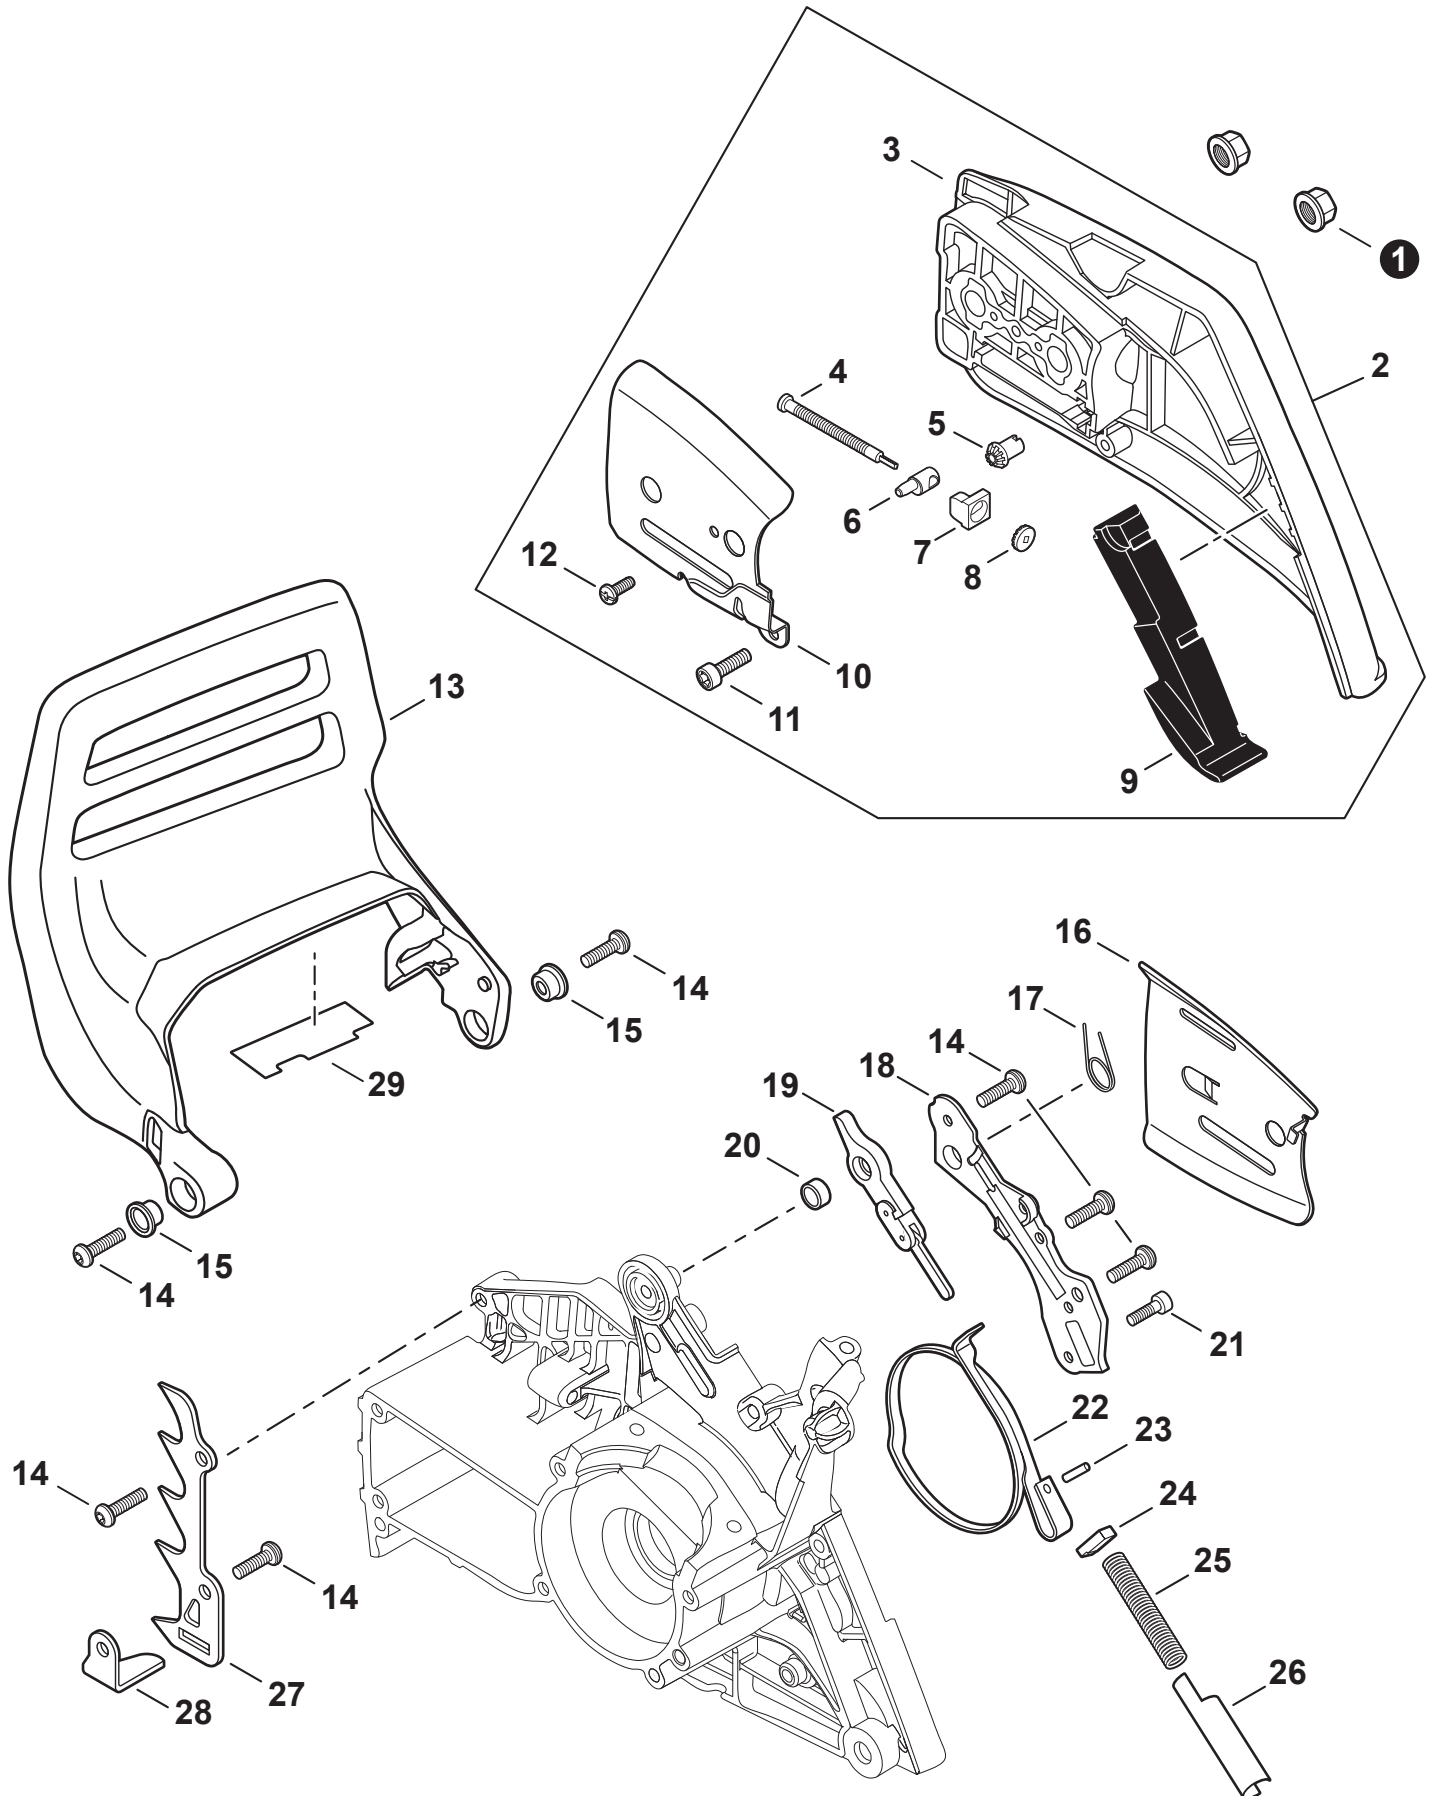

NO.	PART NUMBER	QTY.	DESCRIPTION	DESCRIPCIÓN
1	V265000200	2	NUT, FLANGE M8x1.25	TUERCA-BRIDA M8x1.25
2	P021050780	1	GUARD KIT, SPROCKET	JUEGO DE PROTECTOR, RUEDA DENTADA
3	C300000413	1	+GUARD, SPROCKET	+CUBIERTA DEL PIÑÓN
4	V203002140	1	+SCREW, CHAIN TENSION 63 MM	+TORNILLO DEL TENSOR DE CADENA 63 MM
5	V651001040	1	+GEAR, BEVEL	+ENGRANAJE CÓNICO
6	C309000160	1	+TENSIONER, CHAIN	+TENSOR DE CADENA
7	V355000800	1	+COLLAR 8	+COLLAR 8
8	V651001050	1	+GEAR, BEVEL	+ENGRANAJE CÓNICO
9	C302000090	1	+CUSHION	+AMORTIGUADOR
10	C305000101	1	+PLATE, GUIDE - OUTER	+PLACA GUÍA - EXTERNO
11	V804000000	1	+BOLT, TORX 4x12	+PERNO TORX 4x12
12	90024103006	1	+SCREW 3x6	+TORNILLO 3x6
13	C320000182	1	LEVER, BRAKE	PALANCA DE FRENO
14	V805000000	7	BOLT, TORX 5x16	PERNO TORX 5x16
15	V356000440	2	COLLAR 11.2x16.2xT0.6	COLLAR 11.2x16.2xT0.6
16	C305000111	1	PLATE, GUIDE - INNER	PLACA GUÍA - INTERNA
17	V452000400	1	SPRING, TORSION	RESORTE DE TORSIÓN
18	C345000283	1	COVER, BRAKE	CUBIERTA DE FRENO
19	C334000111	1	CONNECTOR, BRAKE	CONECTOR DE FRENO
20	V356000470	1	SPACER 12x10xT: 1.0	ESPACIADOR 12x10xT: 1.0
21	V804000000	1	BOLT, TORX 4x12	PERNO TORX 4x12
22	C328000121	1	BAND, BRAKE	BANDA DE FRENO
23	9305030098	1	PIN, SPRING 3x9.8	PASADOR ELÁSTICO 3x9.8
24	V376000450	1	GUIDE	GUÍA
25	V450000740	1	SPRING, COMPRESSION 12x70.5	RESORTE DE COMPRESIÓN 12x70.5
26	C603000220	1	PLATE, SIDE	PLACA LATERAL
27	C304000280	1	SPIKE, BUMPER	PARAGOLPES CON PÚAS
28	C310000010	1	CATCHER, CHAIN	CAPTOR DE CADENA
29	V341000131	1	SHIELD, HEAT 75x27x0.15	PROTECTOR TÉRMICO 75x27x0.15