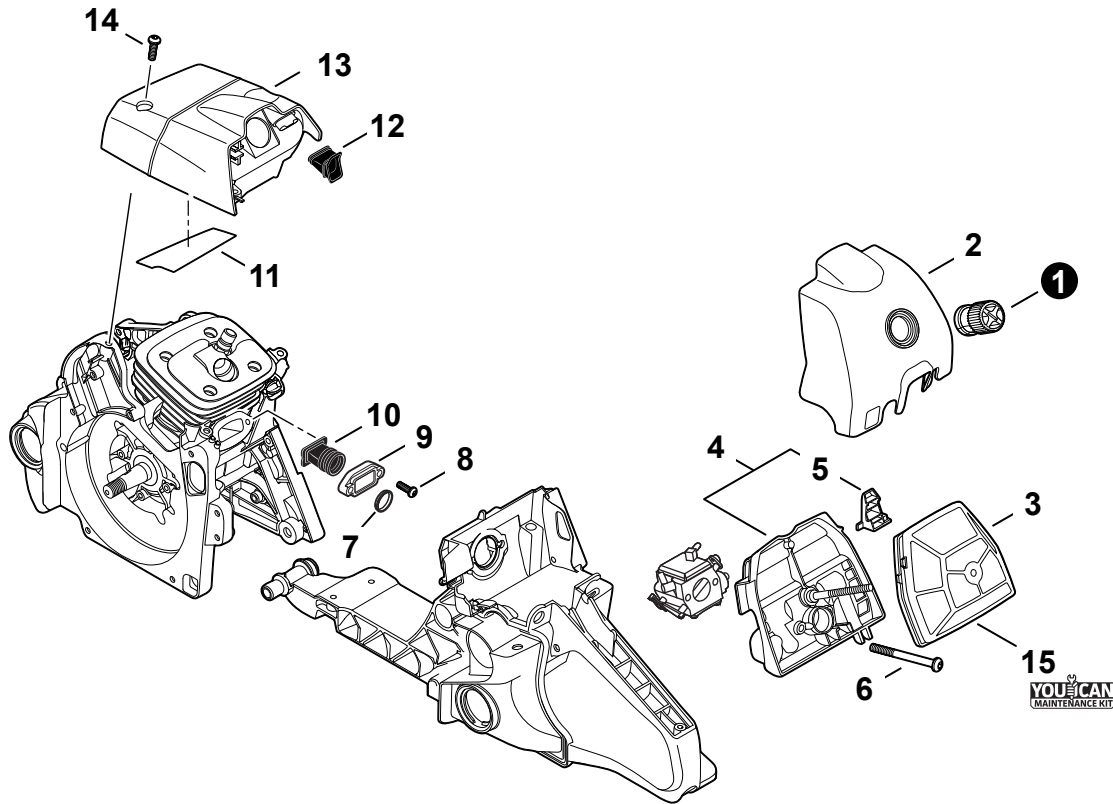

NO.	PART NUMBER	QTY.	DESCRIPTION	DESCRIPCIÓN
1	A235000201	1	KNOB, AIR FILTER COVER	PERILLA DE CUBIERTA DEL FILTRO DE AIRE
2	A232000472	1	COVER, AIR FILTER	CUBIERTA DEL FILTRO DE AIRE
3	P021016372	1	FILTER ASSY, AIR	MONTAJE DE FILTRO DE AIRE
4	P021016023	1	CASE, AIR FILTER	CAJA DEL FILTRO DE AIRE
5	A219000000	1	+SHUTTER, AIR	+OBTURADOR DE AIRE
6	V805000080	2	BOLT, TORX 5x50	PERNO TORX 5x50
7	V360000060	1	COLLAR 18.6x20.4x4	COLLAR 18.6x20.4x4
8	V805000000	2	BOLT, TORX 5x16	PERNO TORX 5x16
9	A206000010	1	HOLDER, BELLOWS	SOPORTE DE FUELLE
10	A202000081	1	BELLOWS, INTAKE	FUELLE DE ADMISIÓN
11	V341000140	1	SHIELD, HEAT 75x32x0.15	PROTECTOR TÉRMICO 75x32x0.15
12	A239000070	1	PIPE, INTAKE	TUBO DE ADMISIÓN
13	A160001081	1	COVER, ENGINE	CUBIERTA DE MOTOR
14	V805000000	3	BOLT, TORX 5x16	PERNO TORX 5x16
15	90167Y	1	TUNE-UP KIT - YOUCAN™	JUEGO DE PUESTA A PUNTO - YOUCAN™