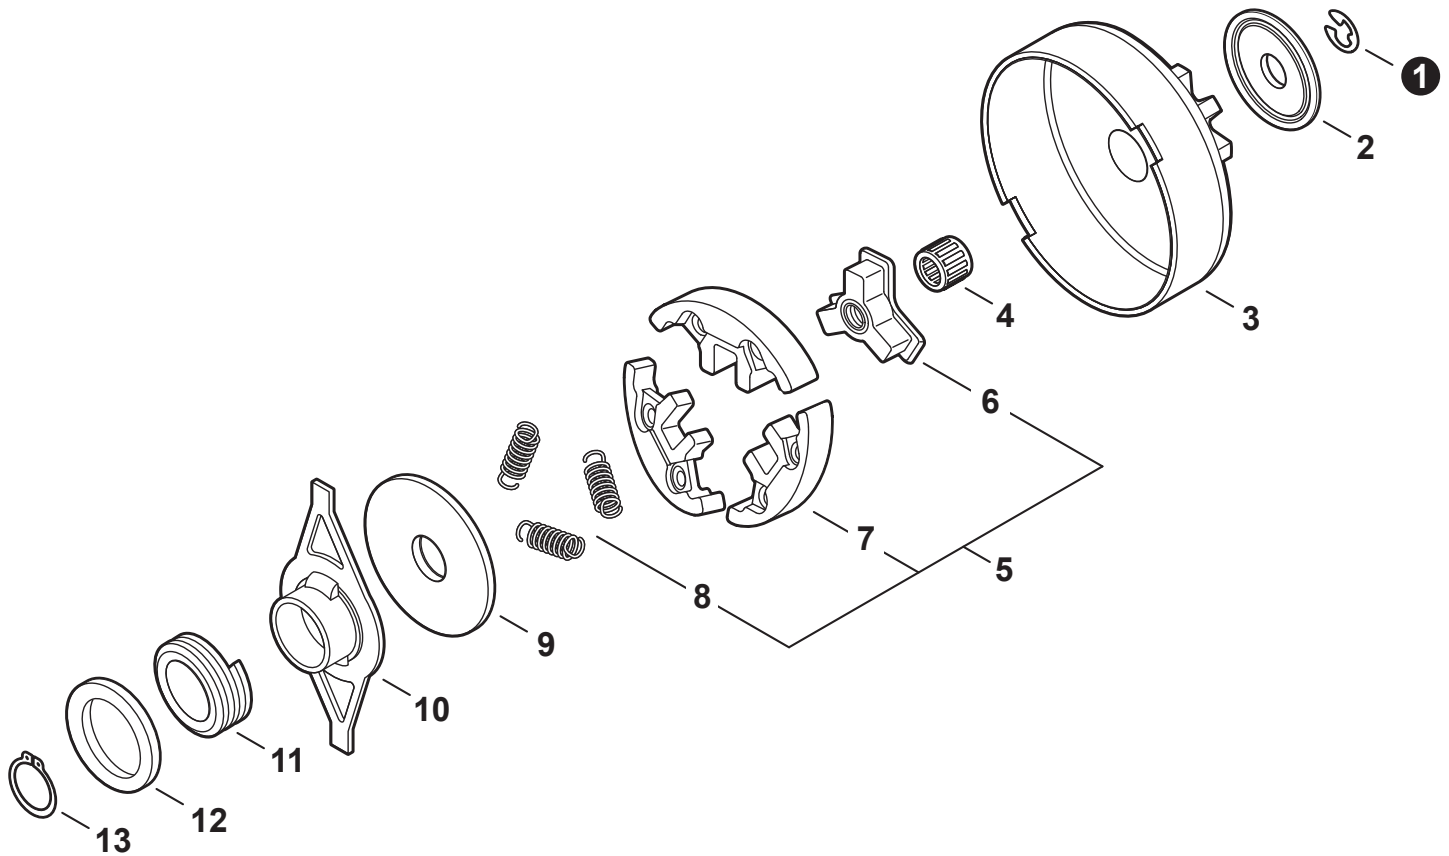

NO.	PART NUMBER	QTY.	DESCRIPTION	DESCRIPCIÓN
1	V583000440	1	E-RING 8.1	RETENEDOR TIPO "E" 8.1
2	V307000510	1	WASHER 10	ARANDELA 10
3	A556001580	1	DRUM, CLUTCH	TAMBOR DE EMBRAGUE
4	V555000010	1	BEARING, NEEDLE 10	COJINETE DE AGUJAS 10
5	A056000221	1	CLUTCH ASSY	MONTAJE DE EMBRAGUE
6	A552000110	1	+HUB, CLUTCH	+CUBO DEL EMBRAGUE
7	P021007051	1	+CLUTCH SHOE SET (3PCS)	+JUEGO DE ZAPATA DE EMBRAGUE (CANTIDAD 3)
8	V451000500	3	+SPRING, TENSION	+RESORTE DE TENSIÓN
9	A551000110	1	PLATE, CLUTCH	PLACA DE EMBRAGUE
10	V358000090	1	COLLAR 15x19x73	COLLAR 15x19x73
11	V652000050	1	GEAR, WORM	ENGRANAJE DE TORNILLO SIN FIN
12	V311000090	1	WASHER 15.5x22.5x0.5	ARANDELA 15.5x22.5x0.5
13	90070100015	1	RING, RETAINING 15	ANILLO DE RETENCIÓN 15