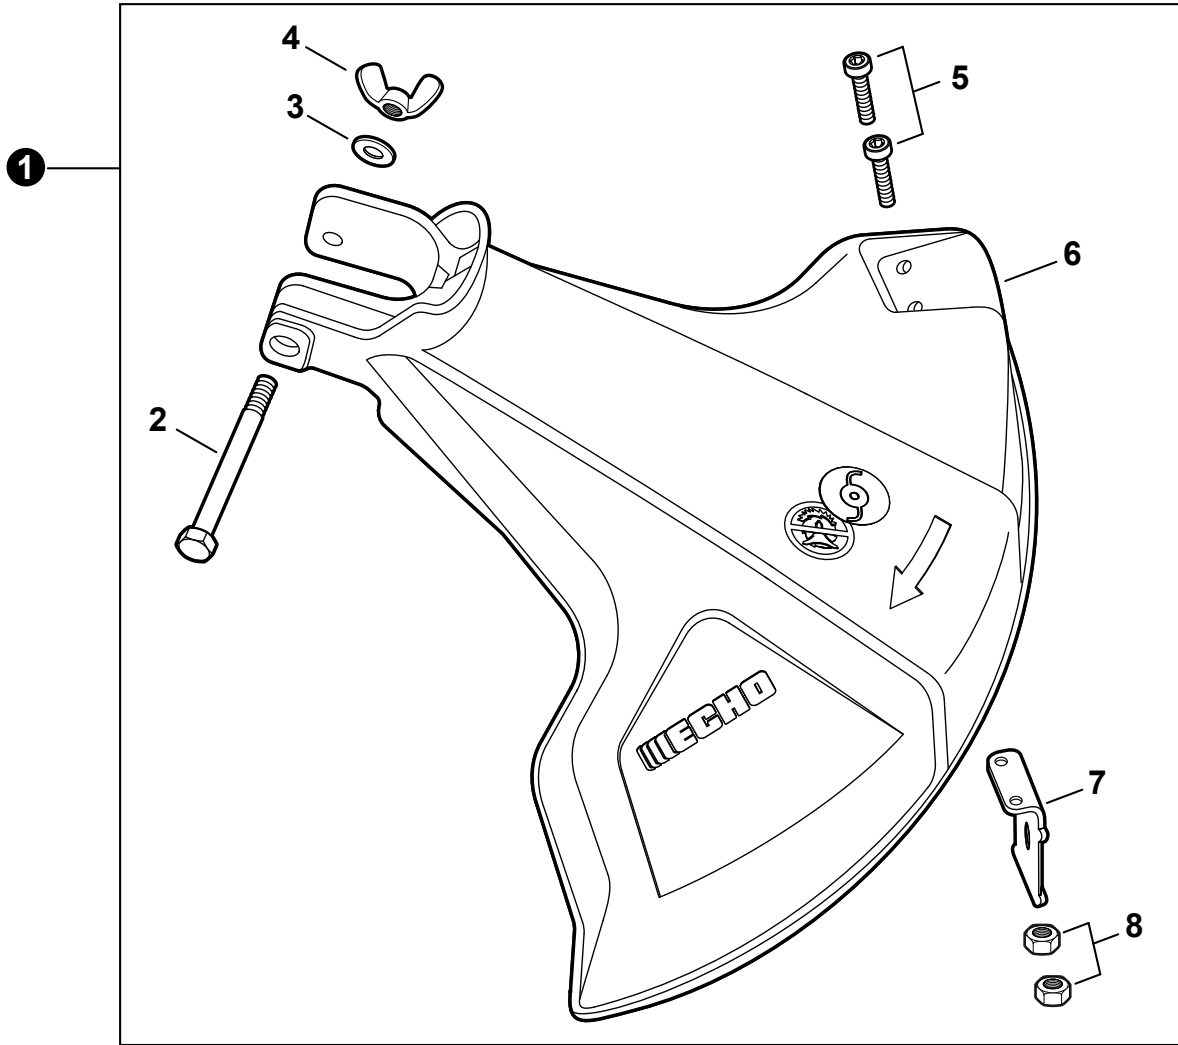

NO.	PART NUMBER	QTY.	DESCRIPTION	DESCRIPCIÓN
1	P021016070	1	SHIELD ASY	MONTAJE DE PROTECTOR CONTRA RESIDUOS
2	90001708064	1	+BOLT - 1/4-20 X 2"	+PERNO 1/4-20x2"
3	90003500008	1	+WASHER - 1/4"	+ARANDELA
4	90003300008	1	+WINGNUT - 1/4-20	+TUERCA MARIPOSA
5	V835000010	2	+SCREW - 5X12 -- TORX	+PERNO TORX 5x12
6	69901044330	1	+SHIELD, DEBRIS - PLASTIC	+PROTECTOR CONTRA RESIDUOS
7	69901644330	1	+KNIFE, TRIMMER LINE	+CUCHILLA
8	90050000005	2	+NUT - 5	+TUERCA 5