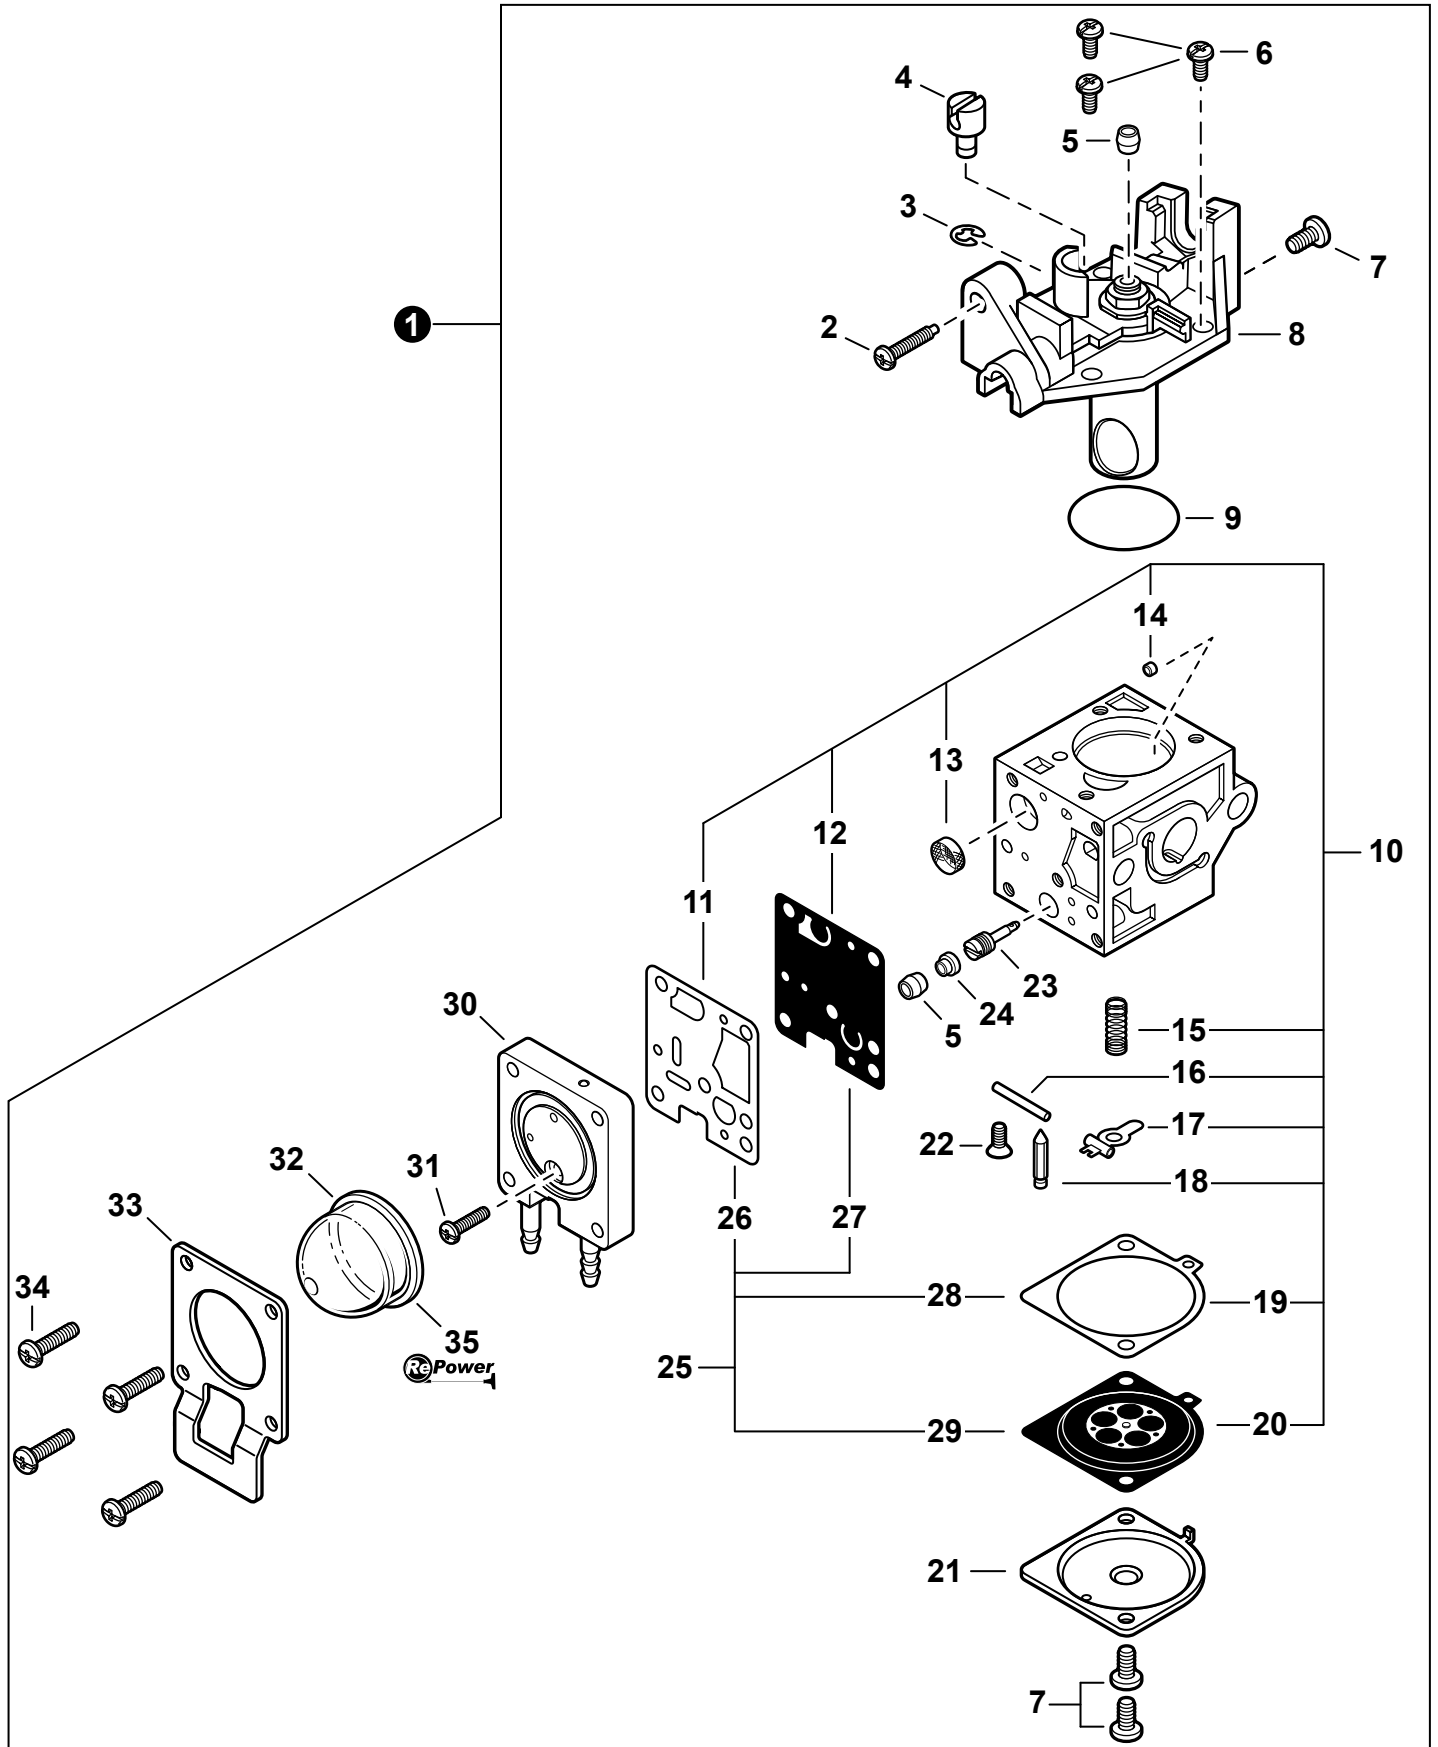

NO.	PART NUMBER	QTY.	DESCRIPTION	DESCRIPCIÓN
1	A160001090	1	COVER, ENGINE	CUBIERTA, MOTOR
2	V805000000	2	SCREW - 5×16 -- TAPPING	TORNILLO - 5×16

NO.	PART NUMBER	QTY.	DESCRIPTION	DESCRIPCIÓN
1	SB1096	1	SHORT BLOCK	BLOQUE CORTO
2	90016205022	2	+BOLT 5×22	+PERNO 5×22
3	V104000850	1	+GASKET, EXHAUST	+EMPAQUETADURA DE ESCAPE
4	A130000540	1	+CYLINDER	+CILINDRO
5	V100000160	1	+GASKET, CYLINDER	+EMPAQUETADURA DE CILINDRO
6	P021007712	1	+PISTON KIT	+JUEGO DE PISTÓN
7	A101000090	1	++RING, PISTON	++ANILLO DEL PISTÓN
8	10001311520	1	++PIN, PISTON 5×8×25.5	++PASADOR DEL PISTÓN 5×8×25.5
9	10001504630	2	++RING, SNAP	++ANILLO RETENEDOR
10	10001411520	2	++WASHER, THRUST 8.2×13×0.5	++ARANDELA DE EMPUJE 8.2×13×0.5
11	A011000101	1	+CRANKSHAFT ASSY	+MONTAJE DE CIGÜEÑAL
12	V553000060	1	++BEARING, NEEDLE 8	++COJINETE DE AGUJAS 8
13	10020452133	1	+CRANKCASE KIT	+JUEGO DE CÁRTER
14	10021242031	2	++SEAL, OIL 12	++SELLO DE ACEITE 12
15	90033040080	2	++PIN, LOCATING 4×8	++PASADOR DE POSICIONAMIENTO 4×8
16	9403536201	2	++BEARING, BALL 6201	++COJINETE DE BALINES 6201
17	10024242030	1	++GASKET, CRANKCASE	++EMPAQUETADURA DE CÁRTER
18	90016205028	3	++BOLT 5×28	++PERNO 5×28
19	V103001500	1	+GASKET, INTAKE	+EMPAQUETADURA DE ADMISIÓN
20	V103001360	1	+GASKET, INTAKE	+EMPAQUETADURA DE ADMISIÓN
21	P021015981	1	GASKET KIT	JUEGO DE EMPAQUETADURA