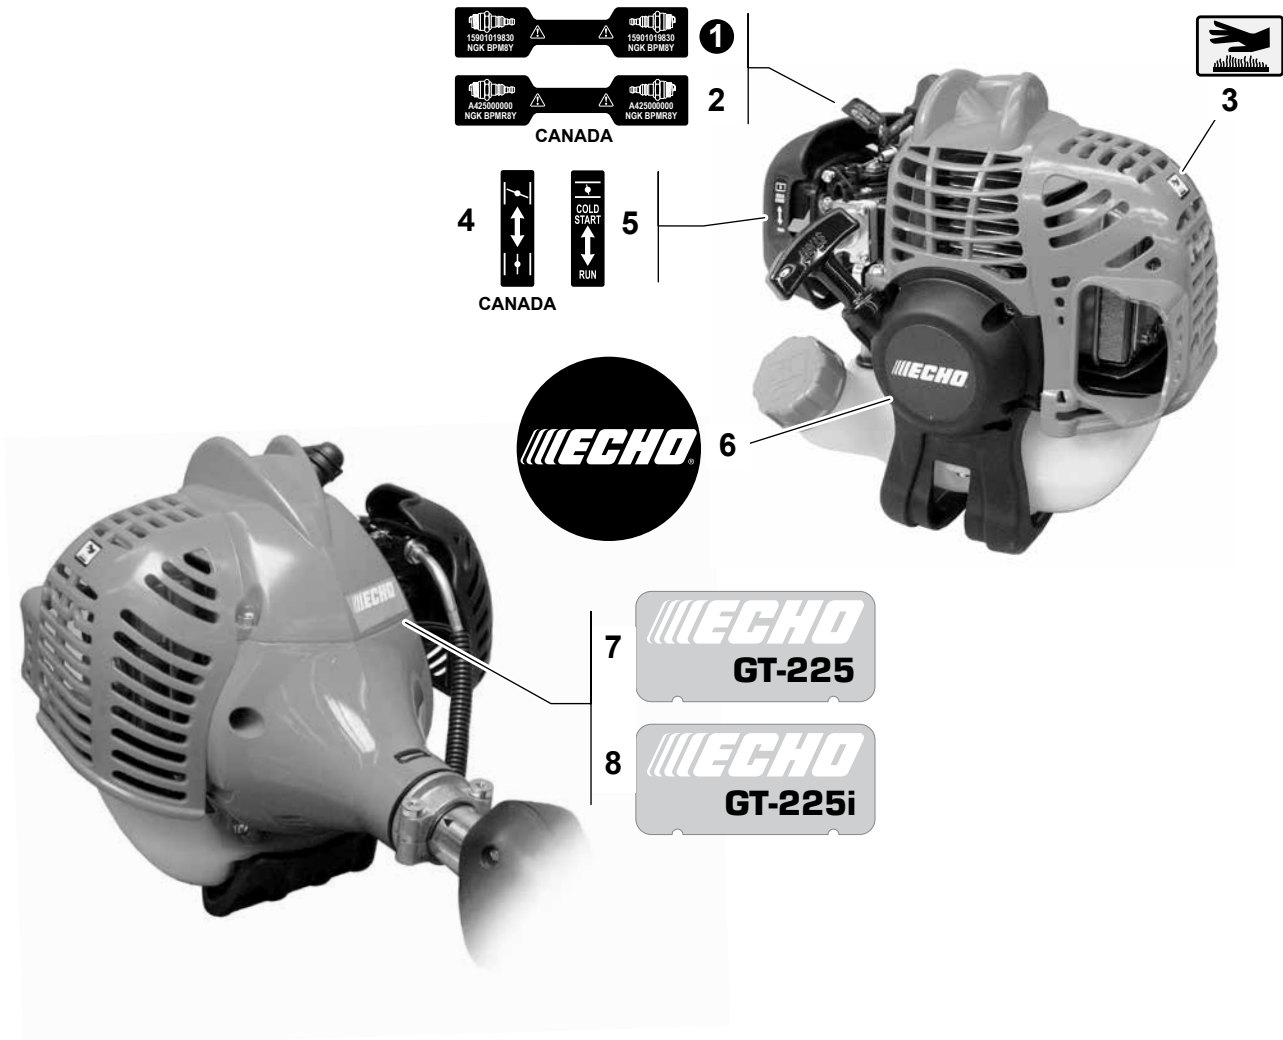

NO.	PART NUMBER	QTY.	DESCRIPTION	DESCRIPCIÓN
1	X532000671	1	LABEL - SPARK PLUG -- BPM8Y	ETIQUETA - BUJÍA -- BPM8Y
2	X532000720	1	LABEL - SPARK PLUG -- BPMR8Y	ETIQUETA - BUJÍA -- BPMR8Y
3	X505002310	1	LABEL - HOT SURFACE	ETIQUETA - SUPERFICIE CALIENTE
4	89033252730	1	LABEL - CHOKE	ETIQUETA - AHOGADOR
5	89012152730	1	LABEL - CHOKE	ETIQUETA - AHOGADOR
6	X502000330	1	LABEL - ECHO	ETIQUETA - ECHO
7	X547001310	1	LABEL - MODEL -- GT-225	ETIQUETA - MODELO -- GT-225
8	X547001520	1	LABEL - MODEL -- GT-225i	ETIQUETA - MODELO -- GT-225i