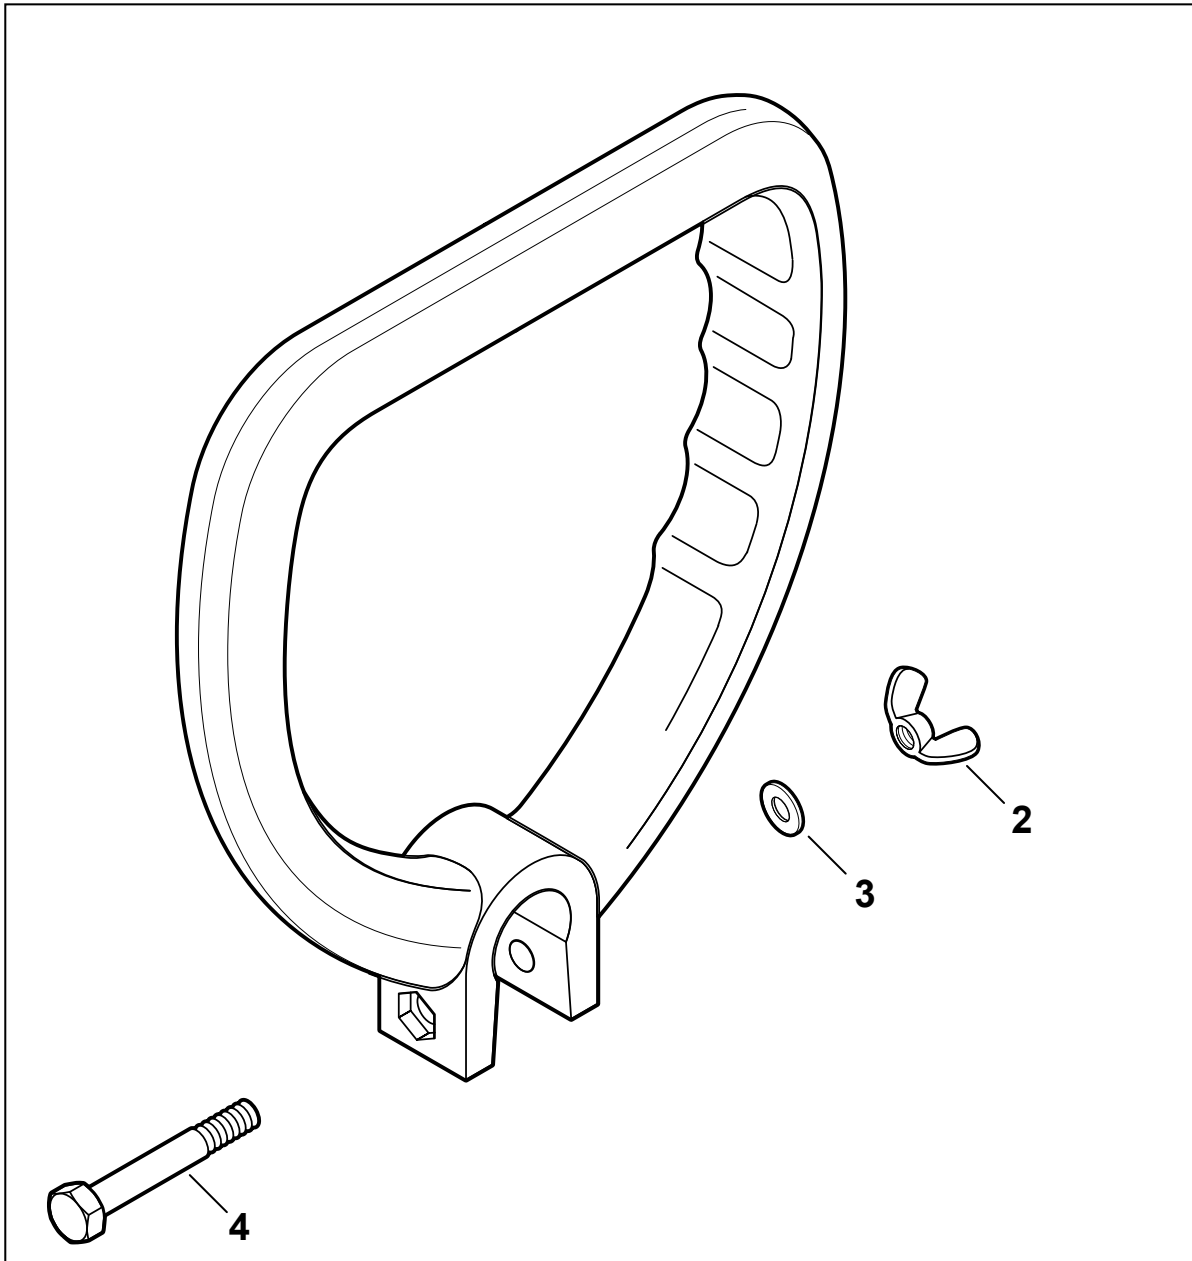

NO.	PART NUMBER	QTY.	DESCRIPTION	DESCRIPCIÓN
1	35160044330	1	FRONT HANDLE ASSY	CONJUNTO DE MANGO DELANTERO
2	90003300008	1	+WINGNUT - 1/4-20	+TUERCA MARIPOSA - 1/4-20
3	90003500008	1	+WASHER - 1/4"	+ARANDELA - 1/4"
4	V204000250	1	+BOLT - 1/4-20 X 1-3/4"	+PERNO - 1/4-20 X 1-3/4"