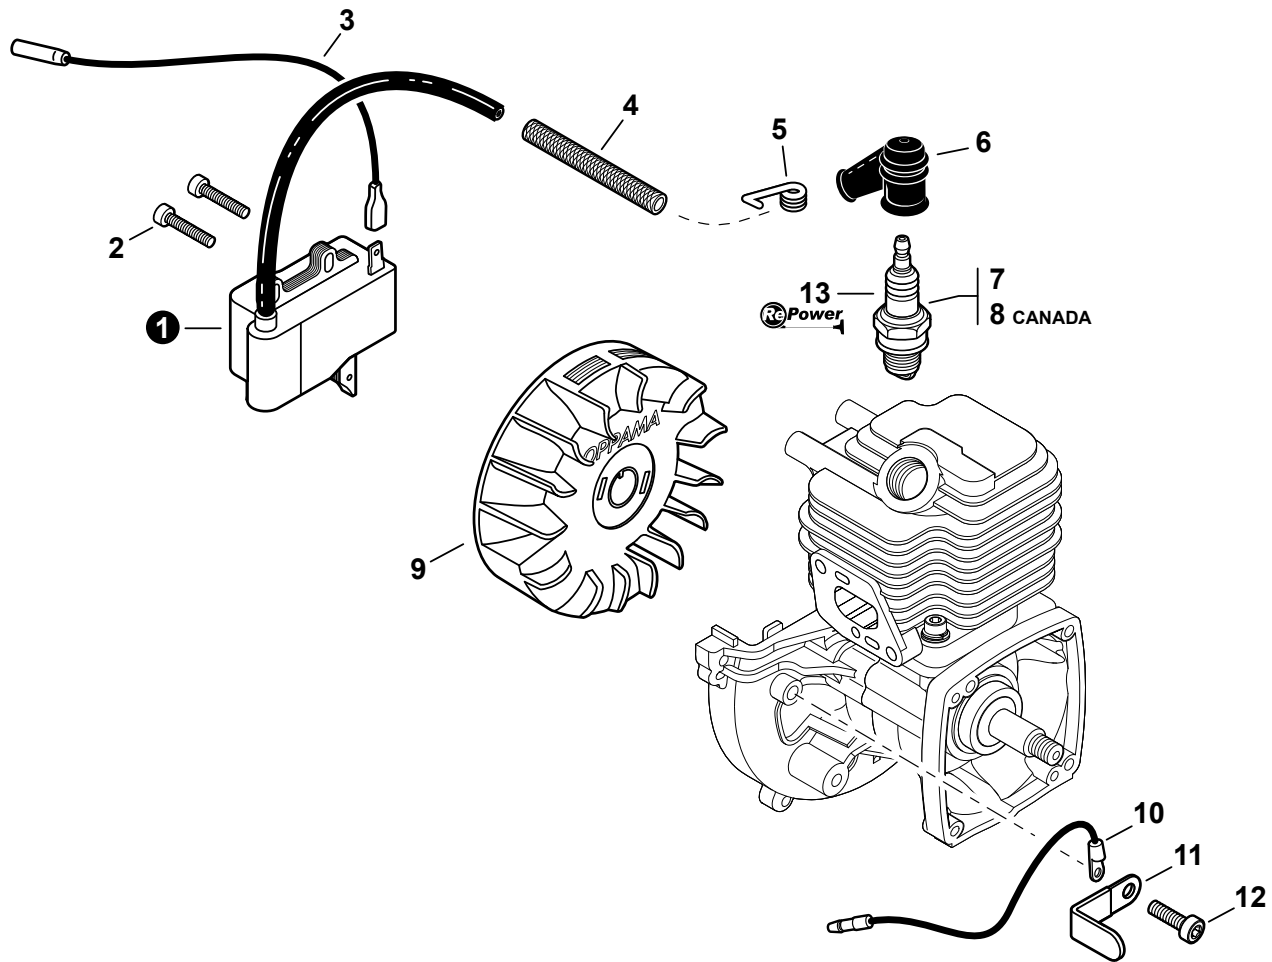

NO.	PART NUMBER	QTY.	DESCRIPTION	DESCRIPCIÓN
1	A411000130	1	COIL, IGNITION	BOBINA, IGNICIÓN
2	V804000070	2	SCREW - 4×20 -- TORX	TORNILLO - 4×20 -- TORX
3	V485001120	1	LEAD - IGNITION	CABLE - IGNICIÓN
4	V475007200	1	TUBE, INSULATOR	TUBO, AISLANTE
5	A426000010	1	TERMINAL, SPARK PLUG CAP	TERMINAL, CAPUCHÓN DE BUJÍA
6	A427000013	1	CAP, SPARK	PLUG TAPA, BUJÍA
7	15901019830	1	SPARK PLUG -- BPM8Y	BUJÍA -- BPM8Y
8	A425000000	1	SPARK PLUG -- BPMR8Y	BUJÍA -- BPMR8Y
9	A409000210	1	FLYWHEEL	VOLANTE
10	15663543130	1	LEAD - GROUND	CABLE - DE TIERRA
11	15911621231	1	CLAMP	ABRAZADERA
12	V805000130	1	SCREW - 5×10	TORNILLO - 5×10
13	90152	1	TUNE-UP KIT - REPOWER	KIT DE PUESTA A PUNTO - REPOWER