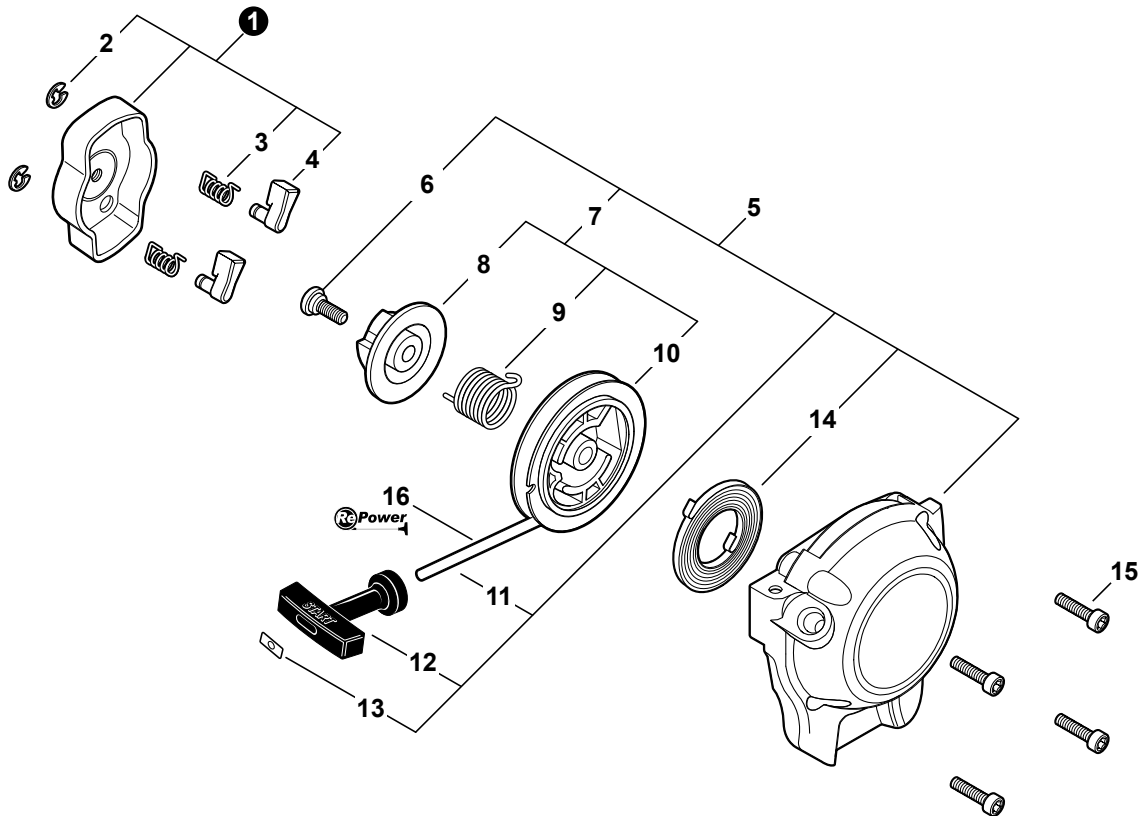

NO.	PART NUMBER	QTY.	DESCRIPTION	DESCRIPCIÓN
1	A052000180	1	STARTER PAWL ASY	CONJUNTO DE TRINQUETE DEL ARRANCADOR
2	P022002100	2	+RING, RETAINING - 4	+ANILLO, RETÉN - 4
3	17723412220	2	+SPRING, RETURN	+RESORTE, RETORNO
4	P022006850	2	+PAWL	+TRINQUETE
5	A051001322	1	STARTER ASY	CONJUNTO DE ARRANCADOR
6	17723661830	1	+SCREW	+TORNILLO
7	P050009920	1	+ROPE REEL KIT	+CONJUNTO DE CARRETE DE CORDÓN
8	A525000020	1	++PLATE, CAM	++PLACA, LEVA
9	P022008270	1	++SPRING, DAMPER	++RESORTE, AMORTIGUADOR
10	A506000500	1	++REEL, ROPE	++CARRETE, CUERDA
11	P022019990	1	+ROPE, STARTER - 3×700	+CUERDA, ARRANCADOR - 3×700
12	17722827030	1	+GRIP, STARTER	+AGARRE, ARRANCADOR
13	17724611120	1	+RETAINER, ROPE	+RETÉN, CUERDA
14	P022019680	1	+SPRING, REWIND	+RESORTE, REBOBINADO
15	V804000060	4	SCREW - 4×16 -- TORX	TORNILLO - 4×16
16	99944440000	1	ROPE, STARTER - REPOWER BULK	CUERDA DEL ARRANCADOR REPOWER AL POR MAYOR