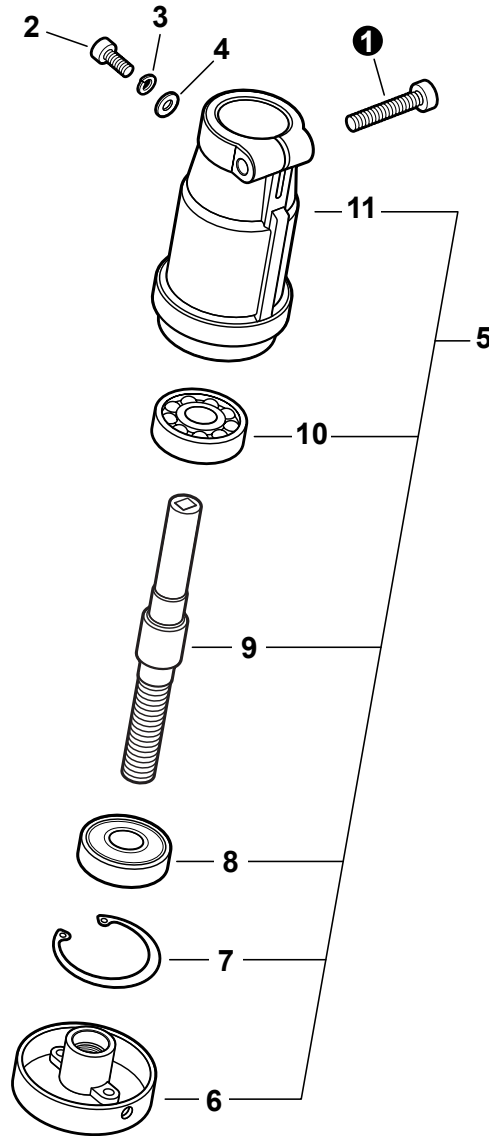

NO.	PART NUMBER	QTY.	DESCRIPTION	DESCRIPCIÓN
1	V805000170	1	SCREW - 5×25	TORNILLO - 5×25
2	V804000040	1	SCREW - 4×10	TORNILLO - 4×10
3	90060500004	1	LOCKWASHER - 4	ARANDELA DE PRESIÓN - 4
4	90060000004	1	WASHER	ARANDELA
5	C056000011	1	GEAR CASE ASY	CONJUNTO DE CAJA DE ENGRANAJES
6	C535000240	1	+PLATE, ADAPTER - UPPER	+ADAPTADOR, CUCHILLA - SUPERIOR
7	90070200030	1	+RING, RETAINING - 30	+ANILLO, RETÉN - 30
8	9406106200	1	+BEARING, BALL - 6200	+COJINETE DE BOLAS - 6200
9	C534000950	1	+GEAR, SHAFT	+ENGRANAJE, EJE
10	9406006200	1	+BEARING, BALL - 6200	+COJINETE DE BOLAS - 6200
11	C530000030	1	+CASE, GEAR	+CAJA DE ENGRANAJES