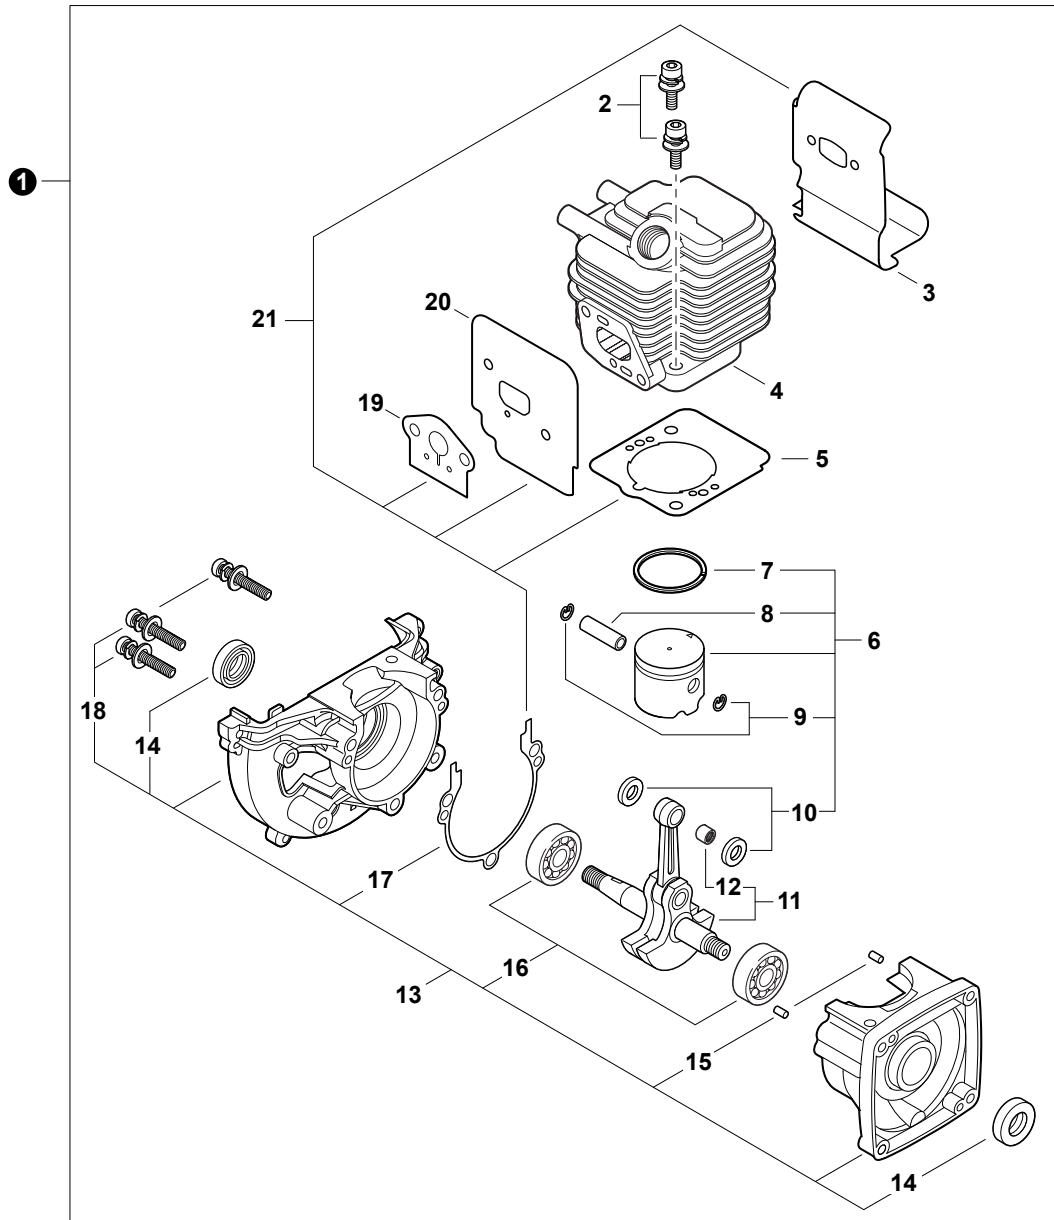

NO.	PART NUMBER	QTY.	DESCRIPTION	DESCRIPCIÓN
1	A160001090	1	COVER, ENGINE	CUBIERTA, MOTOR
2	V805000000	2	SCREW - 5×16 -- TAPPING	TORNILLO - 5×16

NO.	PART NUMBER	QTY.	DESCRIPTION	DESCRIPCIÓN
1	SB1096	1	SHORT BLOCK	BLOQUE CORTO
2	90016205022	2	+BOLT 5×22	+PERNO 5×22
3	V104000850	1	+GASKET, EXHAUST	+EMPAQUETADURA DE ESCAPE
4	A130000540	1	+CYLINDER	+CILINDRO
5	V100000160	1	+GASKET, CYLINDER	+EMPAQUETADURA DE CILINDRO
6	P021007712	1	+PISTON KIT	+JUEGO DE PISTÓN
7	A101000090	1	++RING, PISTON	++ANILLO DEL PISTÓN
8	10001311520	1	++PIN, PISTON 5×8×25.5	++PASADOR DEL PISTÓN 5×8×25.5
9	10001504630	2	++RING, SNAP	++ANILLO RETENEDOR
10	10001411520	2	++WASHER, THRUST 8.2×13×0.5	++ARANDELA DE EMPUJE 8.2×13×0.5
11	A011000101	1	+CRANKSHAFT ASSY	+MONTAJE DE CIGÜEÑAL
12	V553000060	1	++BEARING, NEEDLE 8	++COJINETE DE AGUJAS 8
13	10020452133	1	+CRANKCASE KIT	+JUEGO DE CÁRTER
14	10021242031	2	++SEAL, OIL 12	++SELLO DE ACEITE 12
15	90033040080	2	++PIN, LOCATING 4×8	++PASADOR DE POSICIONAMIENTO 4×8
16	9403536201	2	++BEARING, BALL 6201	++COJINETE DE BALINES 6201
17	10024242030	1	++GASKET, CRANKCASE	++EMPAQUETADURA DE CÁRTER
18	90016205028	3	++BOLT 5×28	++PERNO 5×28
19	V103001500	1	+GASKET, INTAKE	+EMPAQUETADURA DE ADMISIÓN
20	V103001360	1	+GASKET, INTAKE	+EMPAQUETADURA DE ADMISIÓN
21	P021015981	1	GASKET KIT	JUEGO DE EMPAQUETADURA