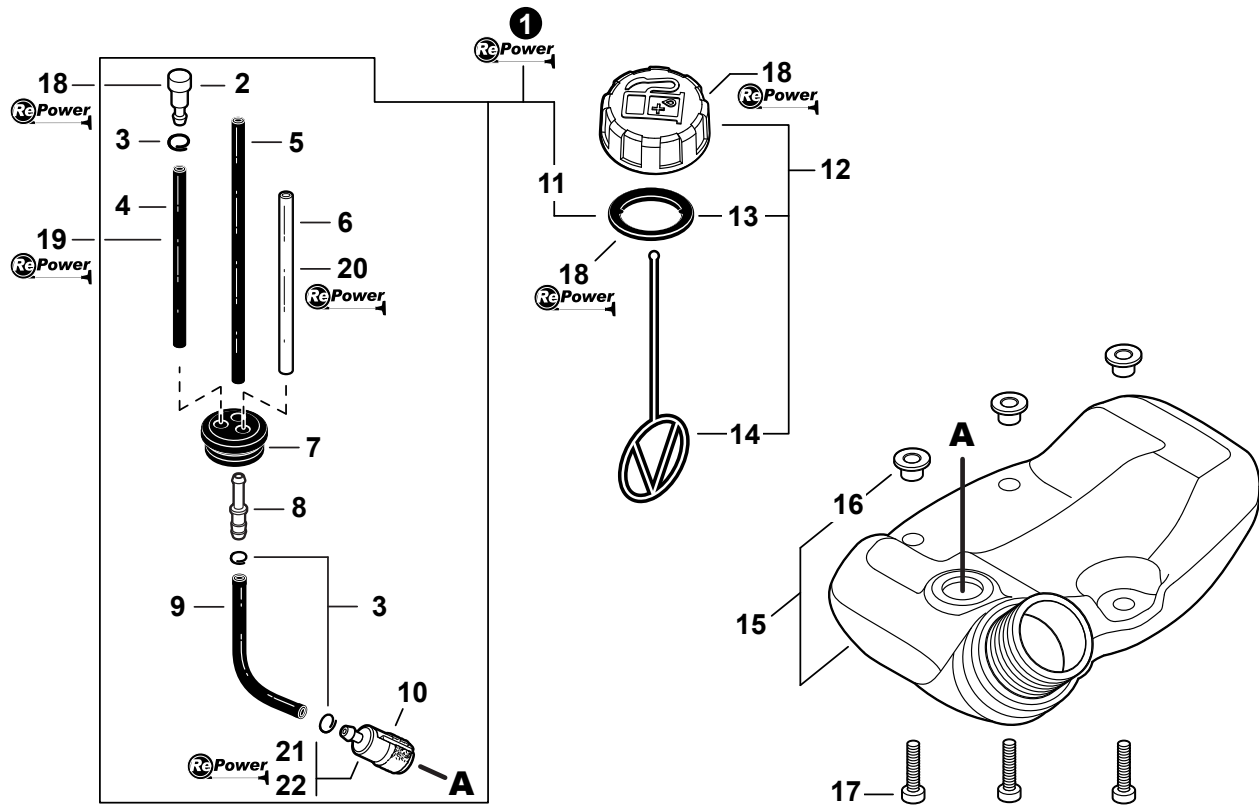

NO.	PART NUMBER	QTY.	DESCRIPTION	DESCRIPCIÓN
1	90127	1	FUEL SYSTEM KIT - REPOWER	KIT DEL SISTEMA DE COMBUSTIBLE - REPOWER
2	A356000031	1	+VENT, FUEL TANK	+ÉVENT COMPLET
3	V490001240	3	+CLIP - 6	+ATTACHE Ø6
4	V471001210	1	+PIPE - 3×5×90 -- BLACK	+TUYAU DE CARBURANT 3×5×90 NOIR
5	V471003691	1	+PIPE - 3×5×74 -- BLACK	+TUYAU DE CARBURANT 3×5×74 NOIR
6	13201256030	1	+PIPE - 3×6×80 -- CLEAR	+TUYAU DE CARBURANT 3×6×80 CLAIR
7	13211546730	1	+GROMMET	+RONDELLE DE CARBURANT Ø5
8	V186000520	1	+CONNECTOR, FUEL PIPE	+CONNEXION DE TUYAU Ø5×Ø3.5
9	V471003700	1	+PIPE - 3×5×130 -- BLACK	+TUYAU DE CARBURANT 3×5×130
10	13120507320	1	+FILTER, FUEL	+FILTRE À CARBURANT
11	V107000150	1	+GASKET, CAP	+JUNTA, TAPA
12	P021040430	1	CAP ASSY	CONJUNTO DE TAPA
13	V107000150	1	+GASKET, CAP	+JUNTA, TAPA
14	A365000060	1	+CONNECTOR, CAP	+CONECTOR, TAPA
15	A350000780	1	FUEL TANK ASSY	CONJUNTO DE TANQUE DE COMBUSTIBLE
16	V353000231	3	+SPACER	+ESPACIADOR
17	V805000160	3	SCREW - 5×20	TORNILLO - 5×20
18	90248	1	CAP/VENT KIT - REPOWER	JUEGO DE TAPA Y RESPIRADERO - REPOWER
19	90014	1	PIPE, BULK - REPOWER 3×5mm BLACK	TUBO REPOWER AL POR MAYOR 3×5mm NEGRO
20	90017	1	PIPE, BULK - REPOWER 3×6mm CLEAR	TUBO REPOWER AL POR MAYOR 3×6mm TRANSPARENTE
21	90152	1	TUNE-UP KIT - REPOWER	JUEGO DE PUESTA A PUNTO - REPOWER
22	90008	1	FILTER KIT - REPOWER	JUEGO DE FILTRO - REPOWER