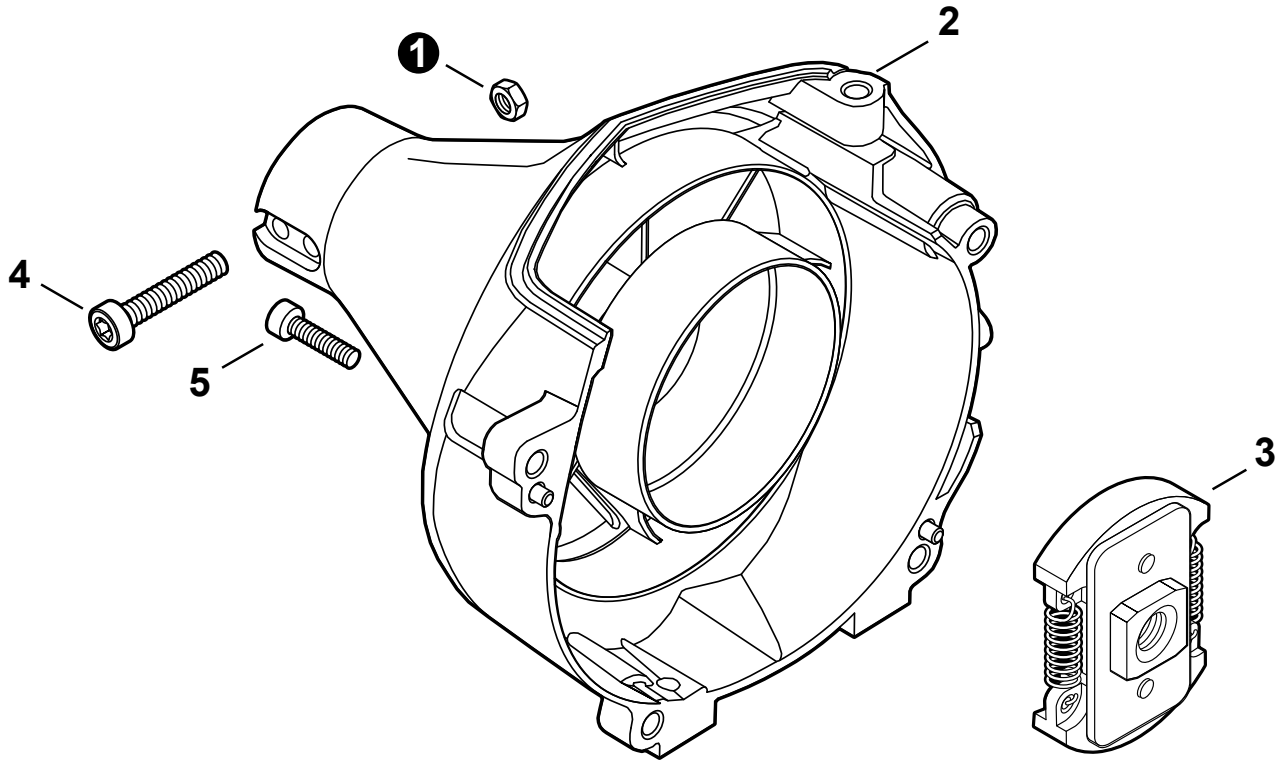

NO.	PART NUMBER	QTY.	DESCRIPTION	DESCRIPCIÓN
1	90050000005	2	NUT - 5	TUERCA - 5
2	P021015730	1	FAN CASE ASY	CONJUNTO DE CARCASA DEL VENTILADOR
3	A056000230	1	CLUTCH ASY	CONJUNTO DE EMBRAGUE
4	V805000170	2	SCREW - 5×25	TORNILLO - 5×25
5	V804000060	4	SCREW - 4×16 -- TORX	TORNILLO - 4×16