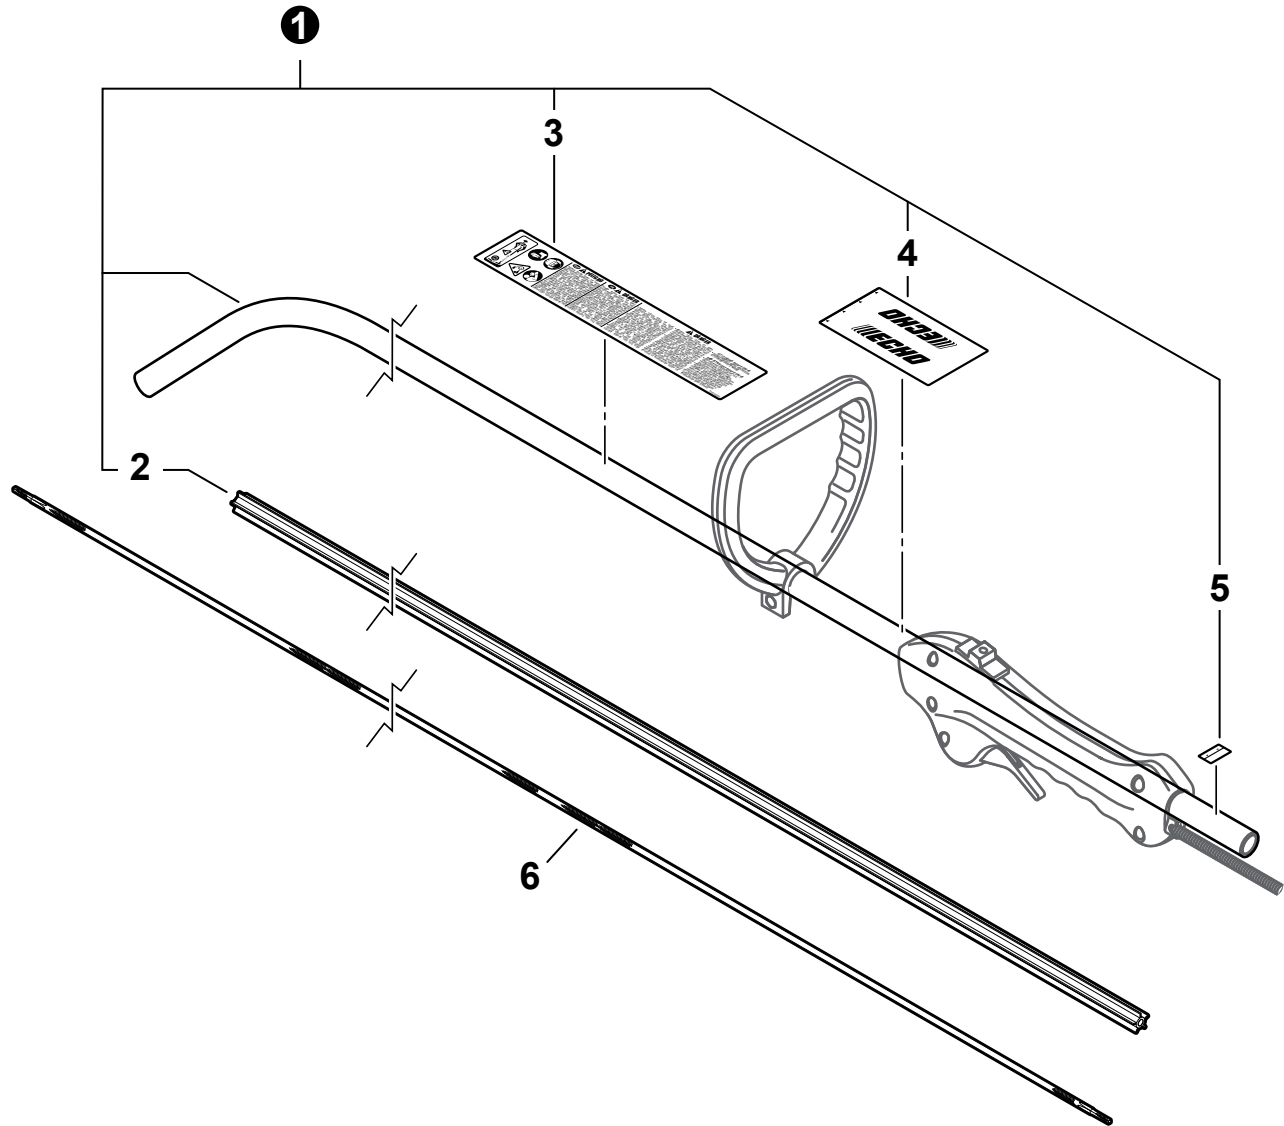

NO.	PART NUMBER	QTY.	DESCRIPTION	DESCRIPCIÓN
1	C050001080	1	MAIN PIPE ASY	CONJUNTO DE TUBO PRINCIPAL
2	C507000250	1	+LINER - FLEXIBLE	+FORRO - FLEXIBLE
3	X505002500	1	+LABEL - CAUTION	+ETIQUETA - PRECAUCIÓN
4	X505001930	1	+LABEL - HANDLE LOCATION	+ETIQUETA - UBICACIÓN DEL MANGO
5	89015204930	1	+LABEL - ALIGNMENT	+ETIQUETA - ALINEACIÓN
6	C506000030	1	DRIVESHAFT - FLEXIBLE	EJE DE MANDO - FLEXIBLE