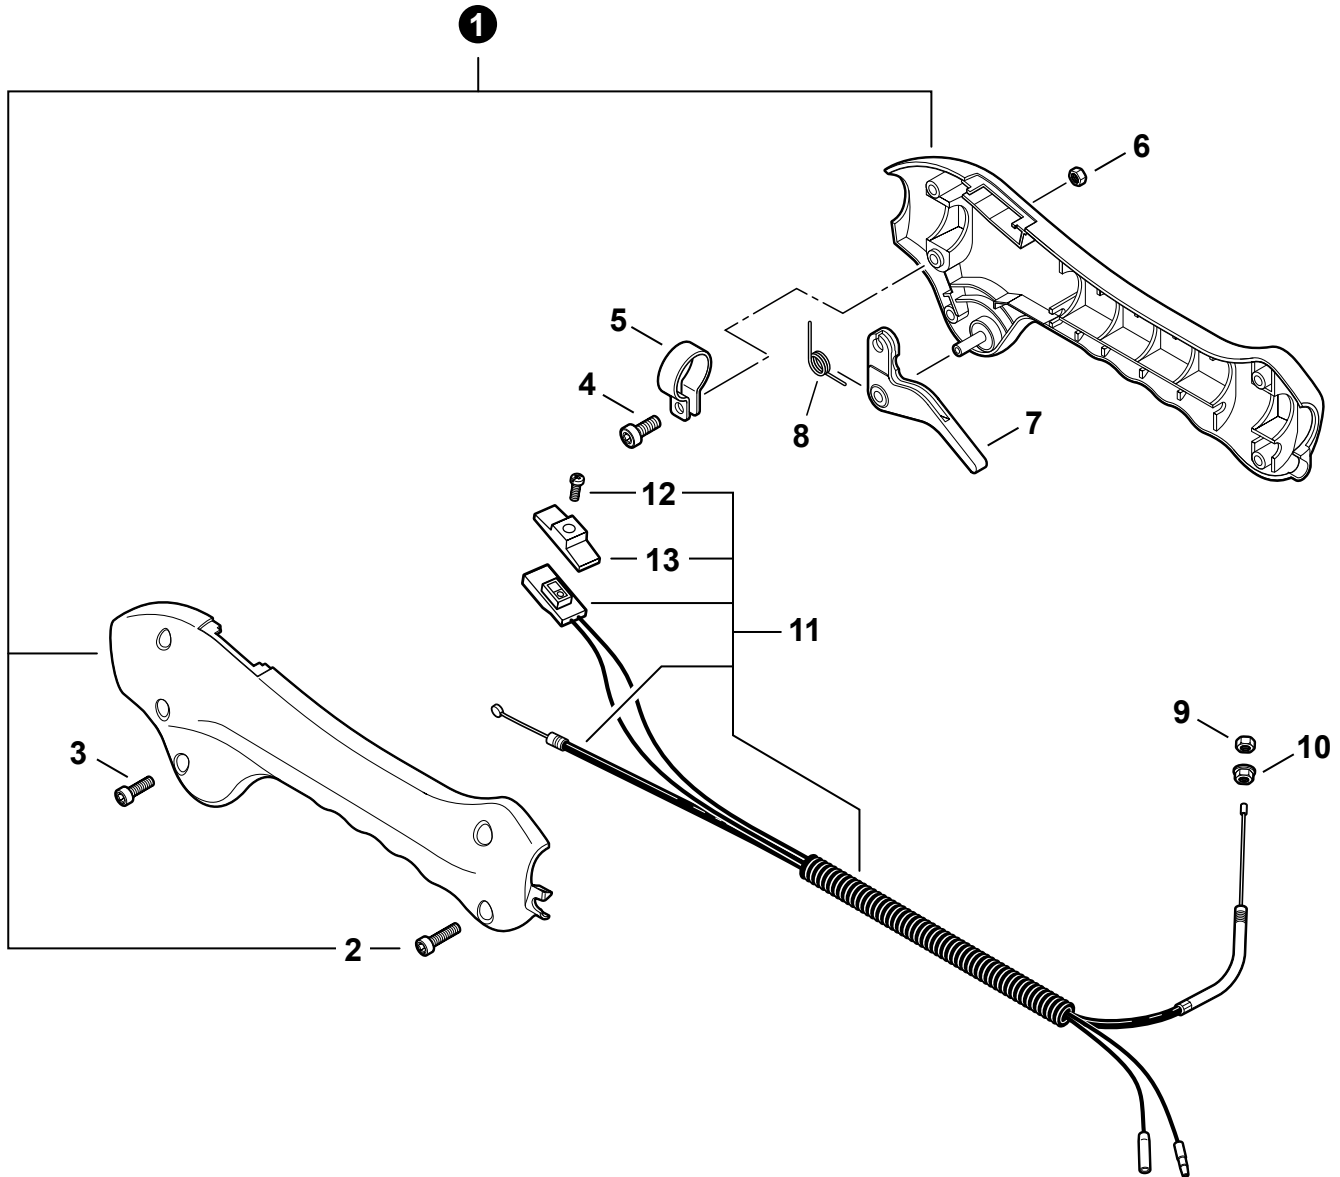

NO.	PART NUMBER	QTY.	DESCRIPTION	DESCRIPCIÓN
1	P021016300	1	CONTROL HANDLE ASY	CONJUNTO DE MANGO DE CONTROL
2	V804000010	3	+SCREW - 4×16 -- TAPPING	+TORNILLO - 4×16 -- AUTOROSCANTE
3	V804000000	1	SCREW - 4×12 -- TAPPING	TORNILLO - 4×12 -- AUTOROSCANTE
4	V805000140	1	SCREW - 5×12	TORNILLO - 5×12
5	V495001091	1	CLAMP	ABRAZADERA
6	90050000005	1	NUT - 5	TUERCA - 5
7	C450000070	1	TRIGGER, THROTTLE	GATILLO, ACELERADOR
8	V452000410	1	SPRING, TRIGGER	RESORTE, GATILLO
9	90050200006	1	NUT - 6	TUERCA - 6
10	90051800006	1	NUT - 6 -- FLANGE	TUERCA, DE BRIDA - 6
11	P021016290	1	CONTROL CABLE ASY	CONJUNTO DE CABLE DE CONTROL
12	9154503010	1	+SCREW - 3×10	+TORNILLO - 3×10
13	A444000020	1	+KNOB, SWITCH - ORANGE	+PERILLA, INTERRUPTOR - NARANJA