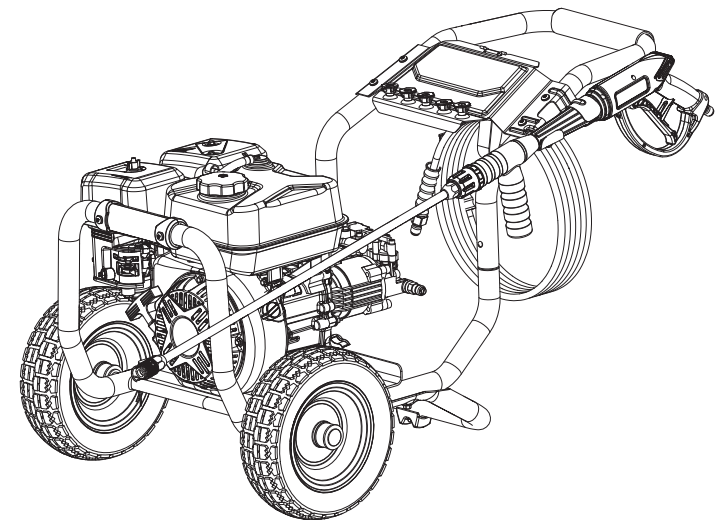

CATÁLOGO DE PIEZAS
PW-3200
LAVADORA A PRESIÓN
DE 224,9 KGF/CM2 (3 200 PSI)

NÚMERO DE FABRICACIÓN
090079437

ECHO, INCORPORATED

400 Oakwood Road, Lake Zurich, Illinois 60047

WWW.ECHO-USA.COM

©2019 ECHO, Incorporated. Todos los derechos reservados

99922205405 (TTI#995000831)

5-29-20 (Rev:03)

FIGURA A

LAVADORA DE PRESIÓN ECHO – NÚMERO DE ARTÍCULO PW-3200

El número de modelo se encuentra en una etiqueta adherida a l'extremo inferior. Siempre mencione el número del modelo y número de fabricación en toda la correspondencia relacionada con el **LAVADORA DE PRESIÓN** o al pedir piezas para repararlo.