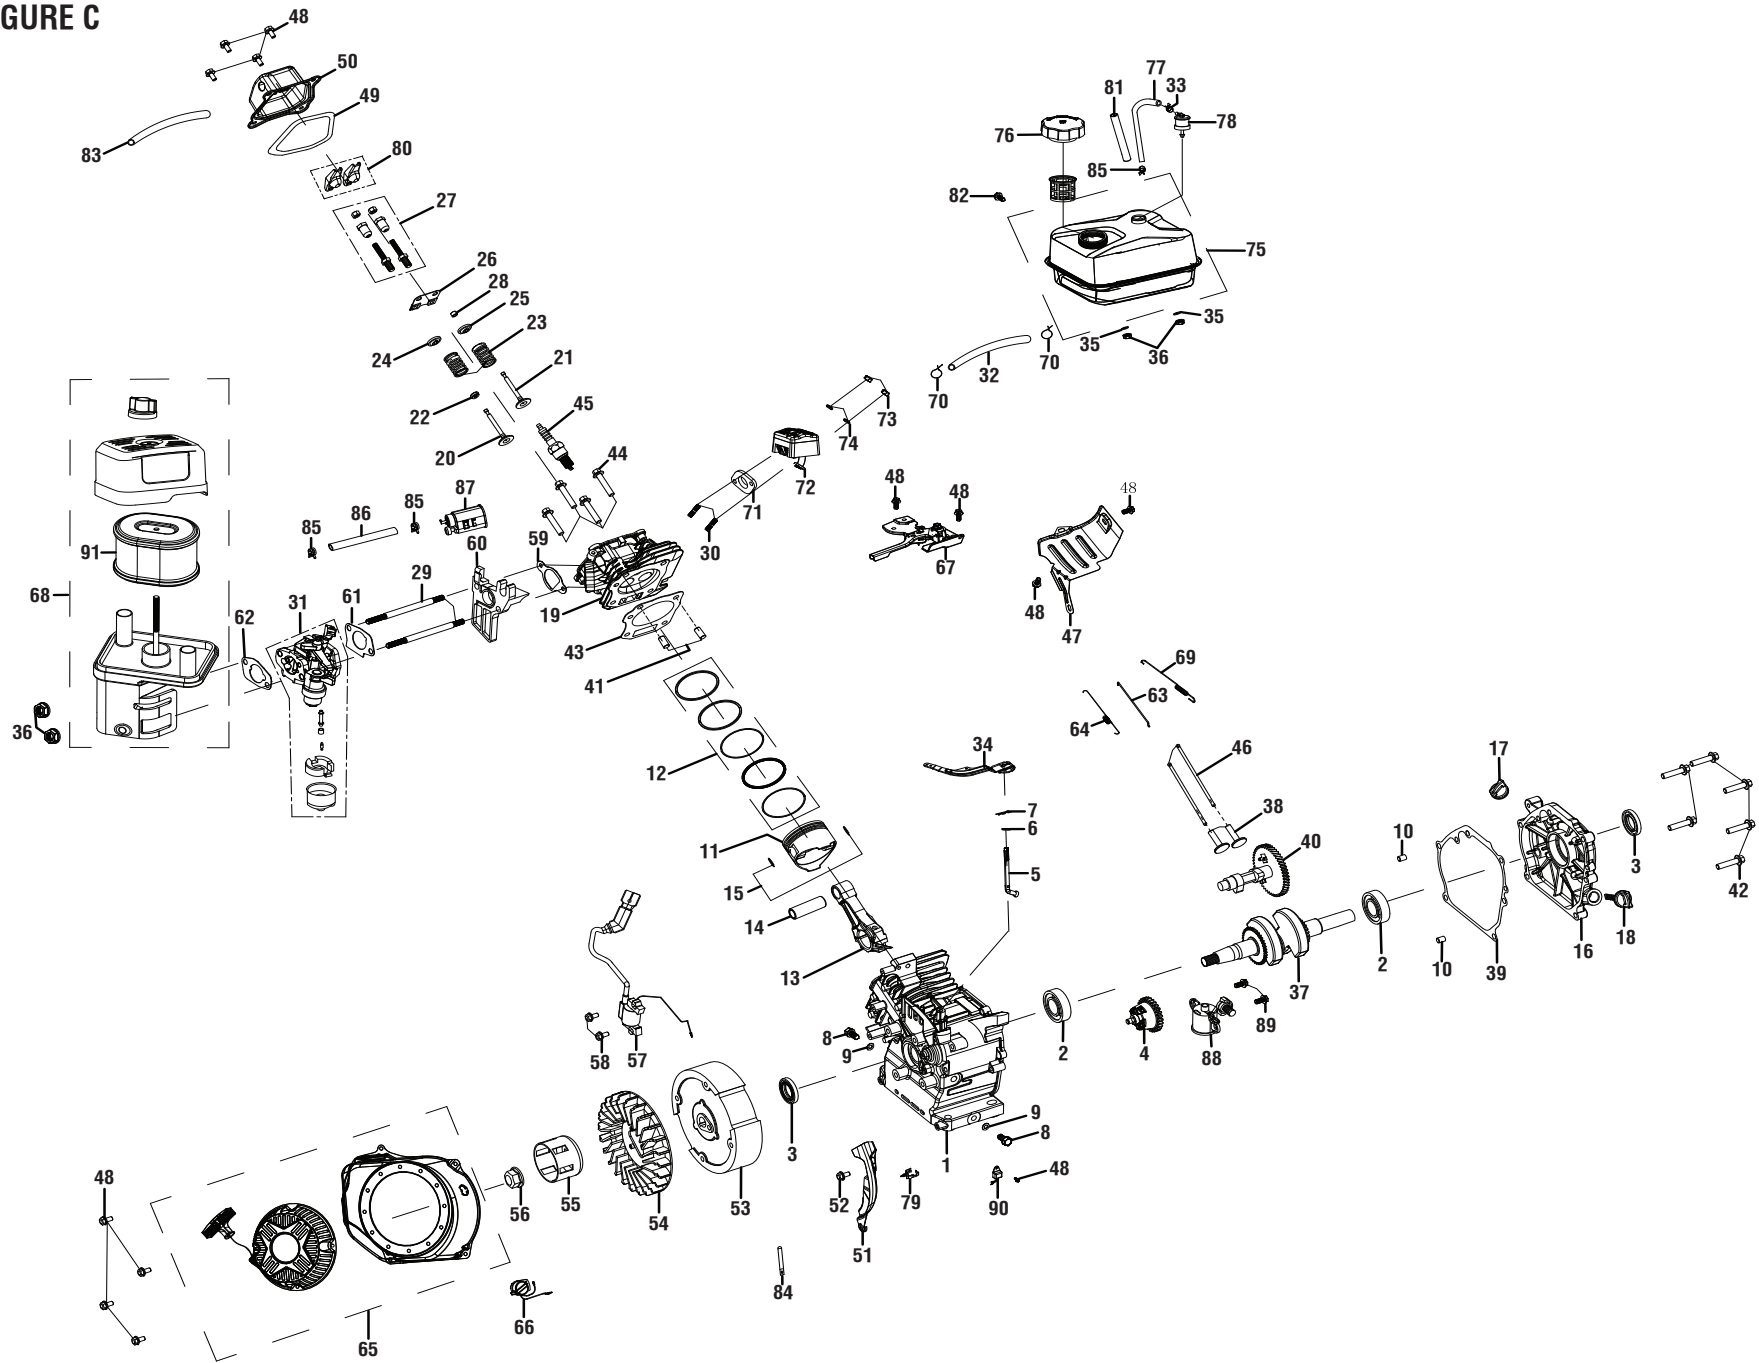

FIGURE C

LAVADORA DE PRESIÓN ECHO – NÚMERO DE ARTÍCULO PW-3200

El número de modelo se encuentra en una etiqueta adherida a l'extremo inferior. Siempre mencione el número del modelo y número de fabricación en toda la correspondencia relacionada con el **LAVADORA DE PRESIÓN** o al pedir piezas para repararlo.

LISTA DE PIEZAS – FIGURA C

REF.	N/P	DESCRIPCIÓN	CANT.	REF.	N/P	DESCRIPCIÓN	CANT.
1	YH458001310	Cárter	1	27	YH458000920	Perno (balancín) brazo del basculante.....	2
2	YH453000090	Cojinete de bolas	2	28	YH458000930	Rotador	1
3	YH468001170	Aceite el sello	2	29	YH452000420	Perno del elemento estructural.....	2
4	YH458000770	Conjunto de regulador	1	30	YH452000580	Perno del elemento estructural.....	2
5	YH470000760	Eje de brazo del regulador.....	1	31	YH459000450	Conjunto de carburador.....	1
6	YH451000350	Arandela (eje de brazo del regulador).....	1	32	YH467000430	Conducto de combustible	1
7	YH452000410	Pasador de seguro.....	1	33	YH452000590	Clip de conducto combustible.....	1
8	YH468001180	Perno de tapón de drenaje	2	34	YH470000780	Brazo del regulador.....	1
9	YH451000360	Arandela de tapón de drenaje.....	2	35	YH452000610	Arandela.....	2
10	YH452000450	Clavija (tapa de estuche).....	2	36	YH450000380	Tuerca hexagonal (M6).....	4
11	YH458000780	Pistón	1	37	YH458000940	Conjunto del eje de acodar.....	1
12	YH458000790	Conjunto de aros rascadores de pistón.....	1	38	YH458000950	Elevador de la válvula	2
13	YH458000800	Conjunto de barra de conexión	1	39	YH468001380	Tapa de estuche.....	1
14	YH458000810	Pasador de pistón.....	1	40	YH458000960	Conjunto del eje de la leva.....	1
15	YH458000820	Clip de pistón.....	2	41	YH452000460	Clavija (culata de cilindro)	2
16	YH458000830	Conjunto del tapa del cárter	1	42	YH435000500	Perno (M6 x 30 mm).....	6
17	YH468001190	Tapón de aceite.....	1	43	YH468001200	Junta de culata de cilindro.....	1
18	YH470000770	Varilla de nivel de aceite.....	1	44	YH435000510	Perno (M6 x 60 mm).....	4
19	YH458000840	Culata de cilindro	1	45	YH461000220	Bujía	1
20	YH458000850	Válvula de entrada	1	46	YH458000970	Barra de empuje.....	2
21	YH458000860	Válvula del escape	1	47	YH479001700	Cubierta	1
22	YH458000870	Devolvedor de válvula de entrada	1	48	YH435000520	Perno (M6 x 12 mm).....	13
23	YH458000880	Resorte de la válvula.....	2	49	YH458001320	Cubierta del cabezal	1
24	YH458000890	Resorte de la válvula (asiento de entrada).....	1	50	YH458000980	Cubierta del cabezal cilindro	1
25	YH458000900	Resorte de la válvula (asiento de escape).....	1	51	YH479001710	Parabrisas	1
26	YH458000910	Placa guía (barra de empuje)	1	52	YH435000530	Perno (M6 x 12 mm).....	1