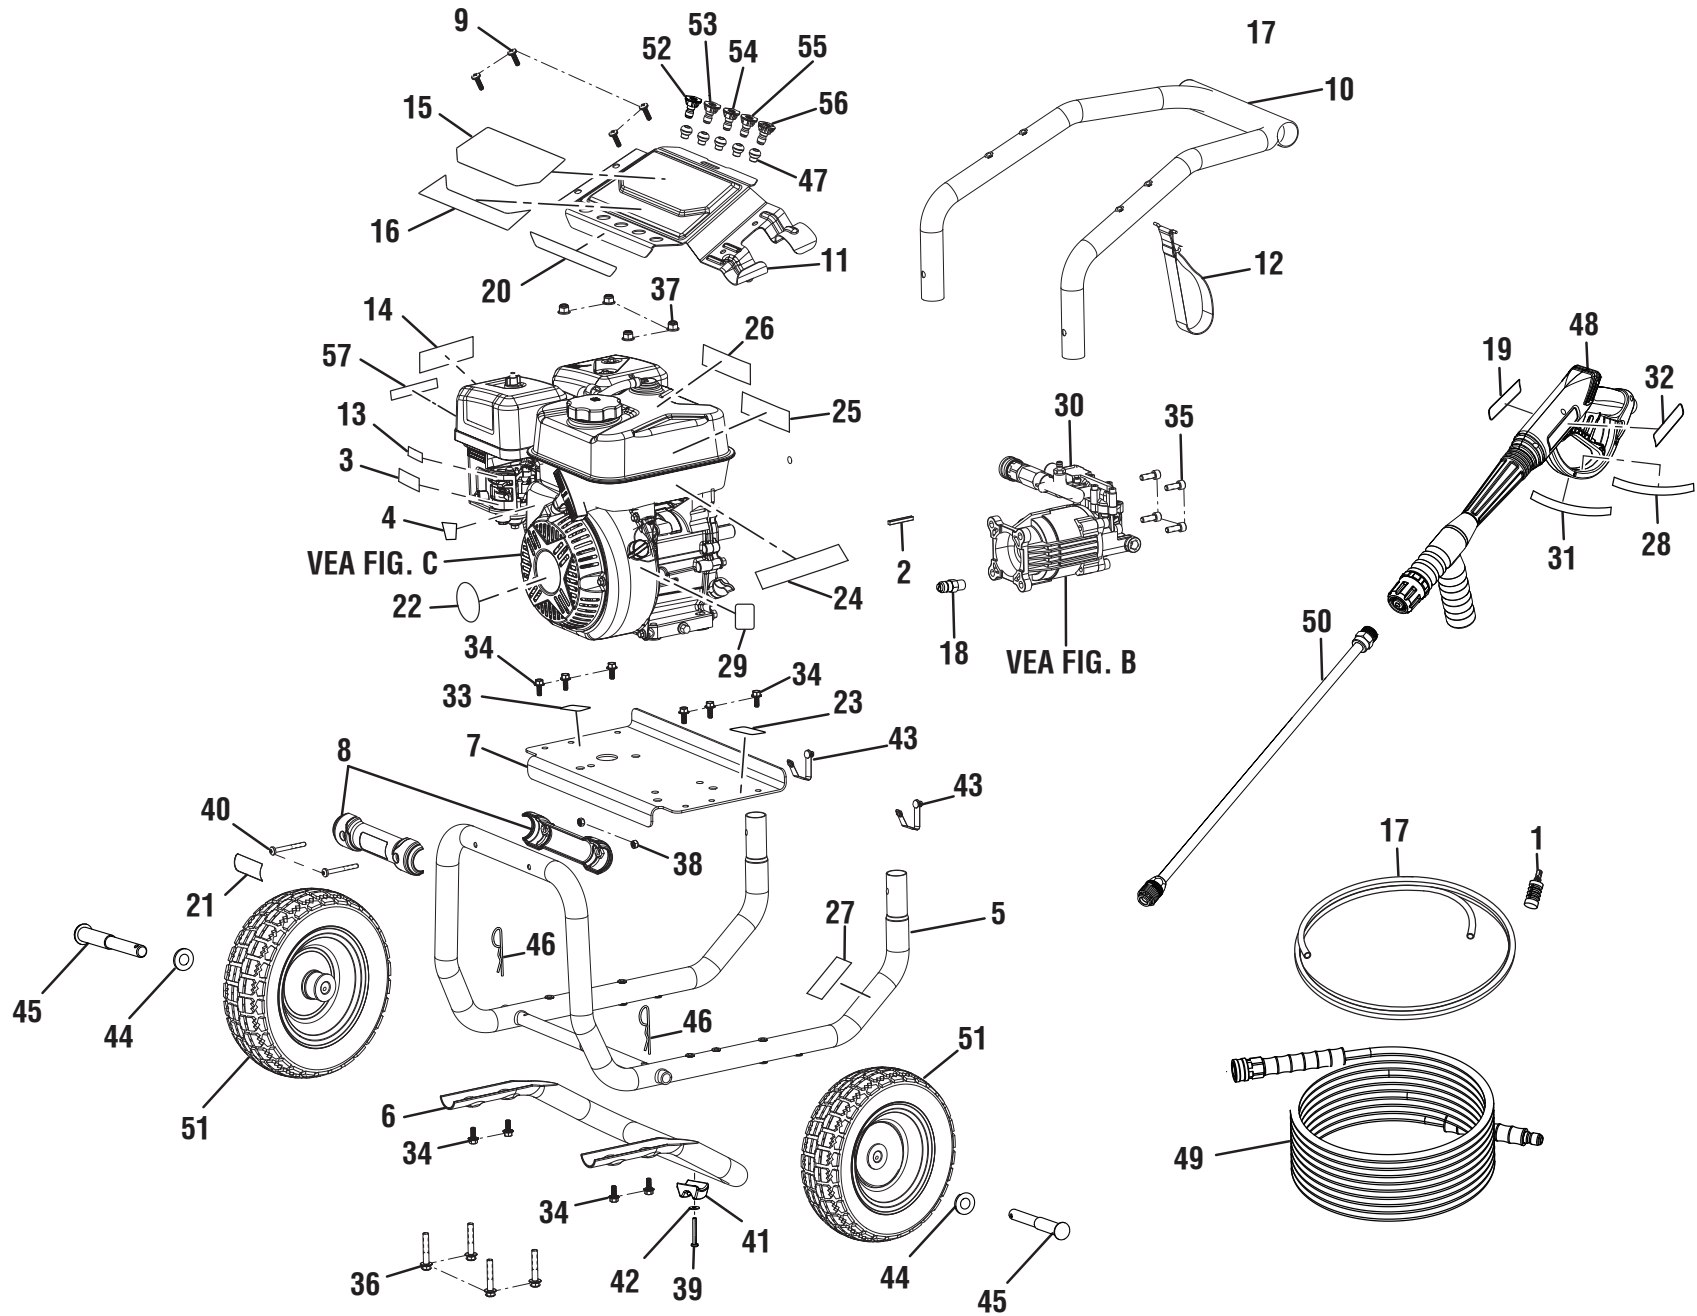

CATÁLOGO DE PIEZAS
PW-3200
LAVADORA A PRESIÓN
DE 224,9 KGF/CM2 (3 200 PSI)

NÚMERO DE FABRICACIÓN
090079437

ECHO, INCORPORATED

400 Oakwood Road, Lake Zurich, Illinois 60047

WWW.ECHO-USA.COM

©2019 ECHO, Incorporated. Todos los derechos reservados

99922205405 (TTI#995000831)

5-29-20 (Rev:03)

FIGURA A

LAVADORA DE PRESIÓN ECHO – NÚMERO DE ARTÍCULO PW-3200

El número de modelo se encuentra en una etiqueta adherida a l'extremo inferior. Siempre mencione el número del modelo y número de fabricación en toda la correspondencia relacionada con el **LAVADORA DE PRESIÓN** o al pedir piezas para repararlo.