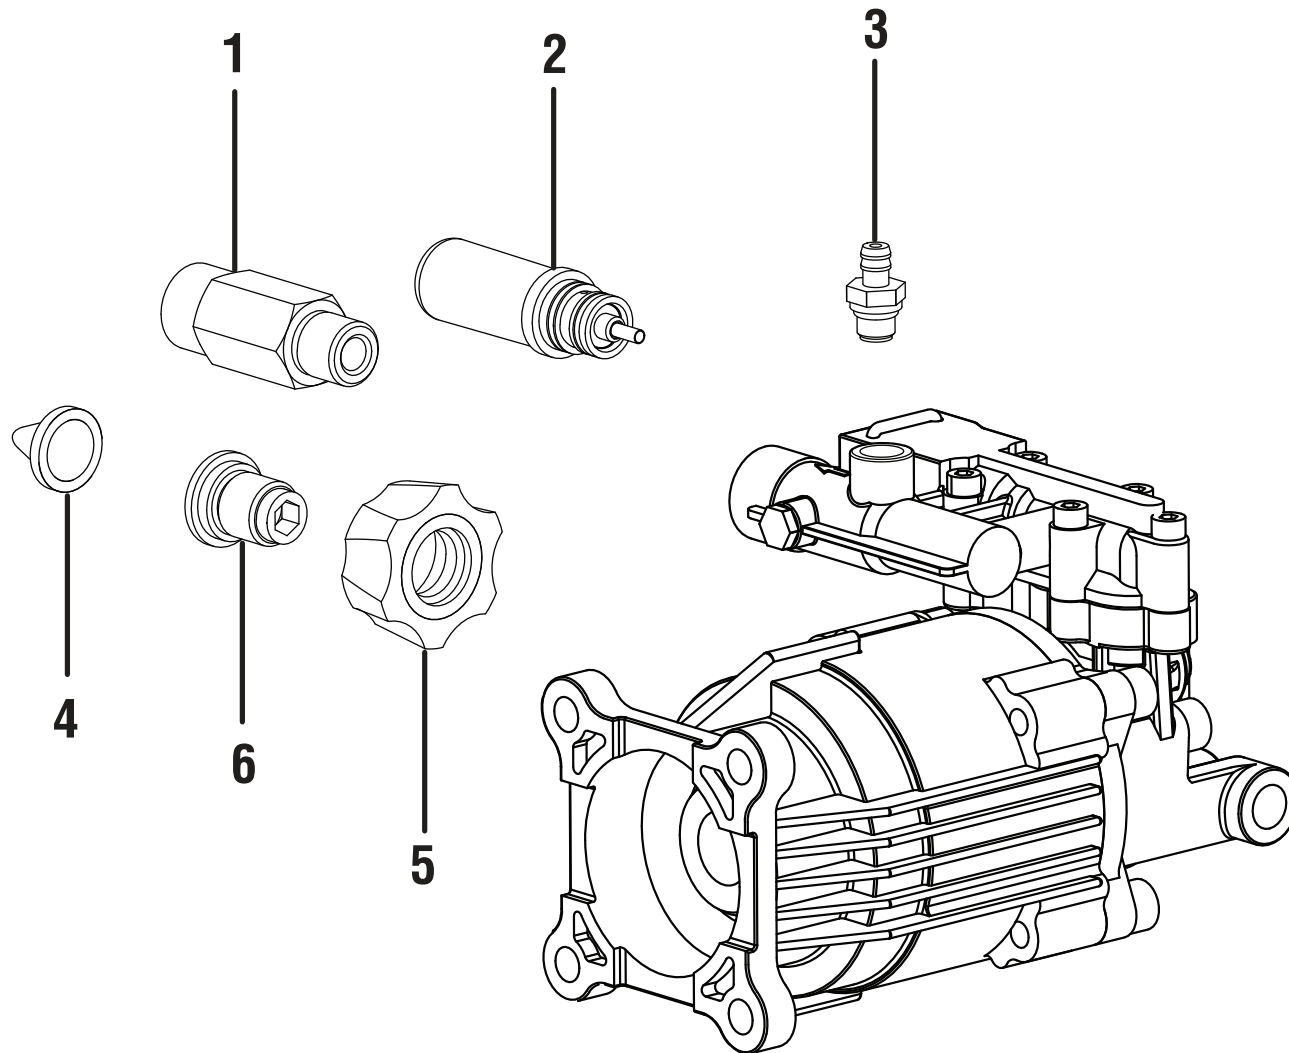

FIGURA B

LAVADORA DE PRESIÓN ECHO – NÚMERO DE ARTÍCULO PW-3200

El número de modelo se encuentra en una etiqueta adherida a l'extremo inferior. Siempre mencione el número del modelo y número de fabricación en toda la correspondencia relacionada con el **LAVADORA DE PRESIÓN** o al pedir piezas para repararlo.

LISTA DE PIEZAS – FIGURA B

REF.	N/P	DESCRIPCIÓN	CANT.
1	YH482000300	Conexión rápida (3/8 pulg.).....	1
2	YH482000290	Conjunto del descargador.....	1
3	YH482000250	Juego de inyección de jabón.....	1
4	YH482000280	Pantalla de filtro de entrada.....	1
5	YH482000260	Filtro de entrada (inserto de latón).....	1
6	YH482000270	Conector de filtro de entrada.....	1