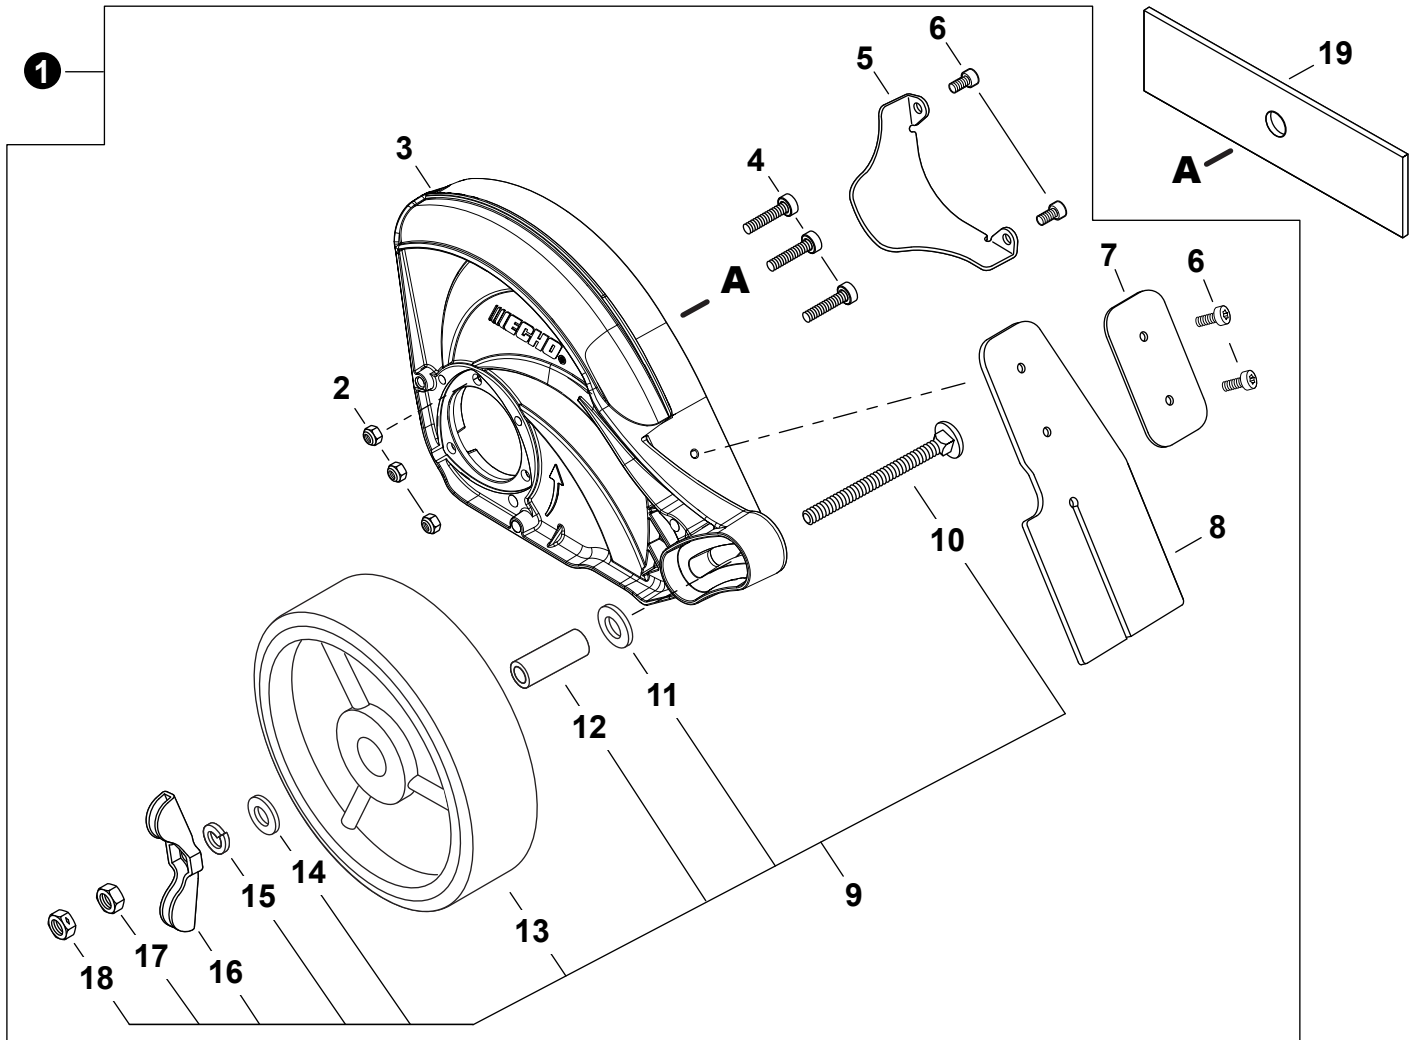

NO.	PART NUMBER	QTY.	DESCRIPTION	DESCRIPCIÓN
1	P021049311	1	SHIELD KIT, EDGER	KIT DE PROTECTOR PARA LA ORILLADORA
2	90056250005	3	+NUT, LOCK M5	+CONTRATUERCA M5
3	C550000930	1	+SHIELD, BLADE	+PROTECTOR PARA CUCHILLA
4	V805000160	3	+BOLT, TORX 5x20	+PERNO TORX 5x20
5	C557000430	1	+GUARD, SHIELD	+PROTECTOR
6	V804000000	4	+BOLT, TORX 4x12	+PERNO TORX 4x12
7	C552000260	1	+PLATE, FLAP	+PLACA DE ALETA
8	C550000730	1	+FLAP, DEBRIS	+ALETA DE RESIDUOS
9	P021054320	1	+WHEEL KIT	+JUEGO DE RUEDA
10	V205001220	1	++BOLT M8-1.25x80 MM	++PERNO M8-1.25x80 MM
11	90060200010	1	++WASHER M10	++ARANDELA M10
12	30242452630	1	++COLLAR 12	++COLLAR 12
13	C730000120	1	++WHEEL	++RUEDA
14	90060200008	1	++WASHER 8	++ARANDELA 8
15	90060500008	1	++WASHER, SPRING 8	++ARANDELA DE PRESION 8
16	V299000441	1	++KNOB, FASTENER	++PERILLA DE FIJACIÓN
17	90050000008	1	++NUT M8	++TUERCA M8
18	V265000340	1	++NUT, LOCK M8	++CONTRATUERCA M8
19	69601552632	1	BLADE - 2 PK	CUCHILLA - 2 PAQUETE