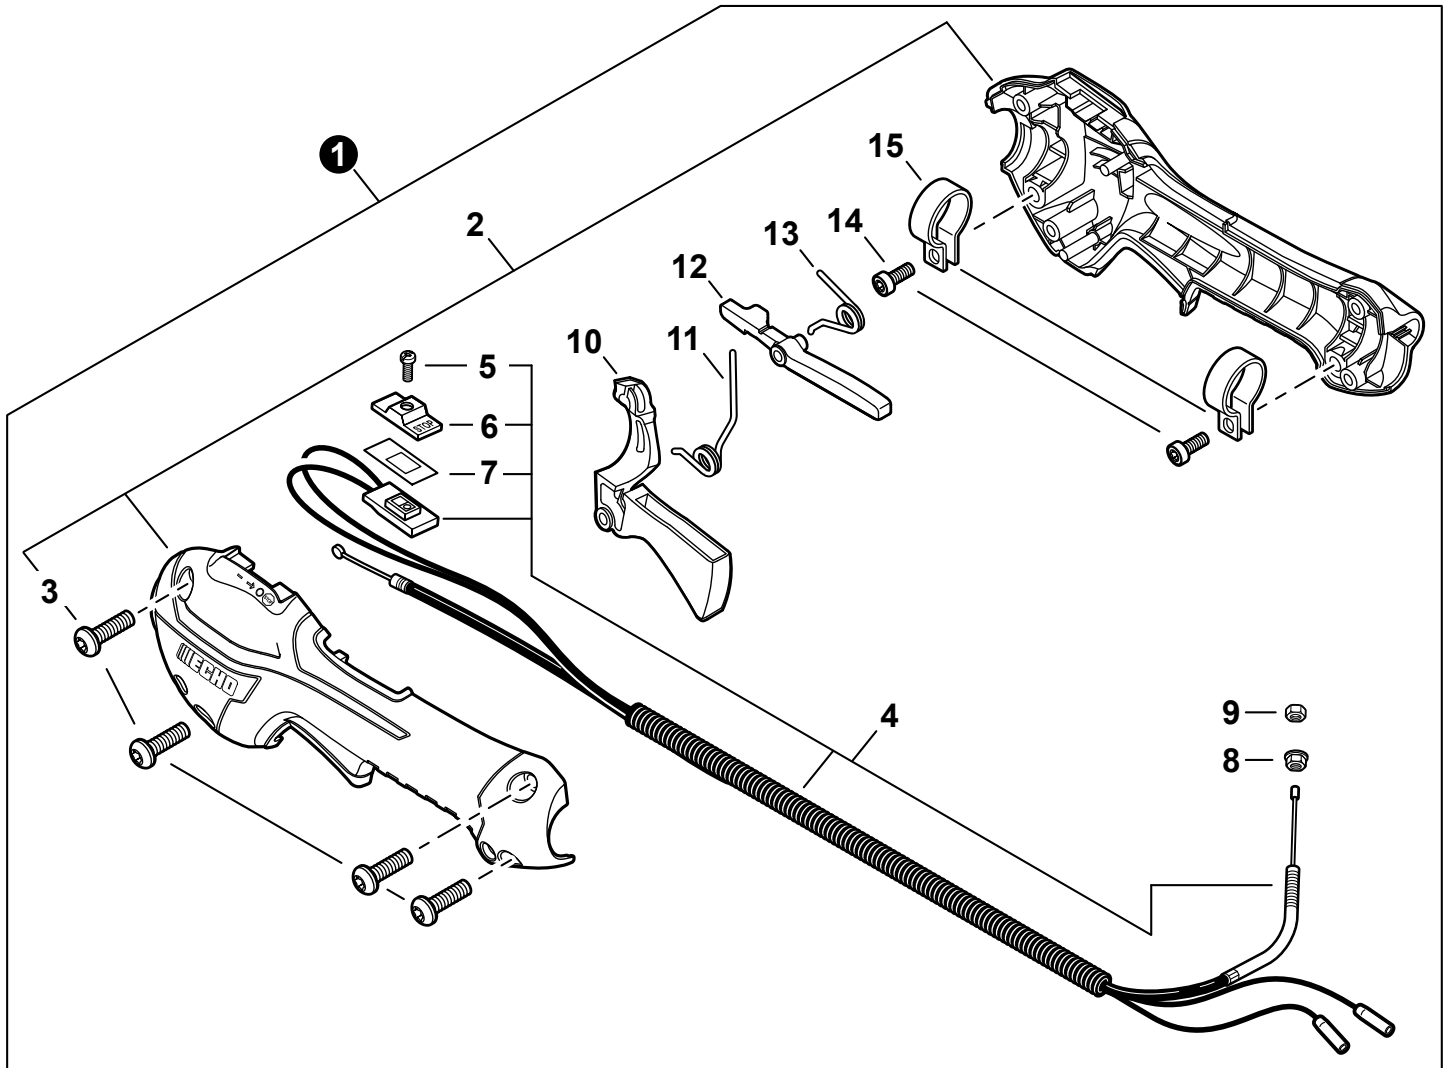

NO.	PART NUMBER	QTY.	DESCRIPTION	DESCRIPCIÓN
1	P021052270	1	CONTROL HANDLE ASSY	MONTAJE DE MANGO DE CONTROL
2	P021044371	1	+CONTROL HANDLE KIT	+JUEGO DE MANGO DE CONTROL
3	V805000000	4	++BOLT, TORX 5x16	++PERNO TORX 5x16
4	P100002240	1	+CABLE ASSY, CONTROL	+MONTAJE DE CABLE PARA CONTROL
5	9154503010	1	++SCREW 3x10	++TORNILLO 3x10
6	A444000020	1	++KNOB, SWITCH - ORANGE	++BOTÓN DE INTERRUPTOR - NARANJA
7	V541000600	1	++SEAL, SWITCH	++SELLO DE INTERRUPTOR
8	90051800006	1	+NUT, FLANGE M6	+TUERCA-BRIDA M6
9	90050200006	1	+NUT M6	+TUERCA M6
10	C453000482	1	+TRIGGER, THROTTLE	+GATILLO DEL ACELERADOR
11	V452001520	1	+SPRING, TORSION	+RESORTE DE TORSIÓN
12	C460000441	1	+LEVER, THROTTLE LOCKOUT	+PALANCA SEGURO DEL ACELERADOR
13	V452001510	1	+SPRING, TORSION	+RESORTE DE TORSIÓN
14	V805000150	2	+BOLT, TORX 5x16	+PERNO TORX 5x16
15	V495003020	2	+CLAMP	+ABRAZADERA