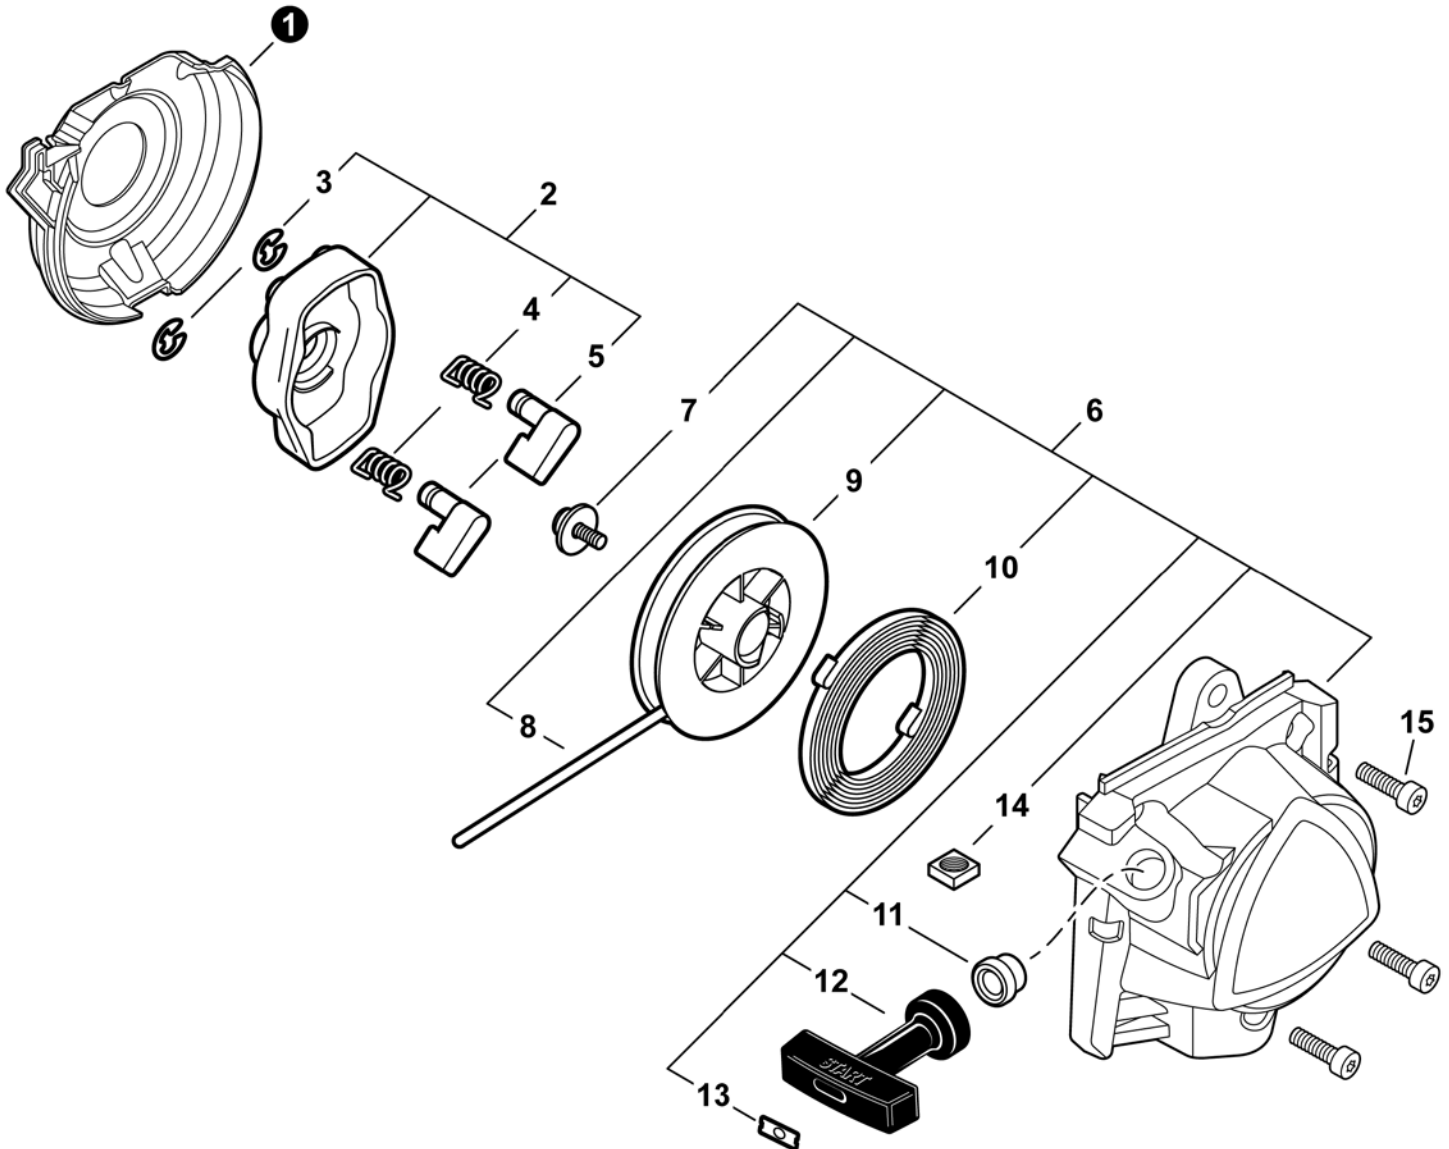

NO.	PART NUMBER	QTY.	DESCRIPTION	DESCRIPCIÓN
1	A127000470	1	COVER, DUST	CUBIERTA ANTIPOLVO
2	A052000030	1	PAWL ASSY, STARTER	MONTAJE DE TRINQUETE
3	P022002100	2	+E-RING 4	+RETENEDOR TIPO "E" 4
4	17723440630	2	+SPRING, RETURN	+RESORTE DE RETORNO
5	P022003120	2	+PAWL, STARTER	+TRINQUETE
6	A051003210	1	STARTER ASSY, RECOIL	MONTAJE DE ARRANCADOR AUTORRETRÁCTIL
7	17723644330	1	+SCREW	+TORNILLO
8	P022043690	1	+ROPE, STARTER	+CUERDA DEL ARRANCADOR
9	17721540630	1	+REEL, ROPE	+CARRETE DE CUERDA
10	17722040630	1	+SPRING, RECOIL	+RESORTE RECULAR
11	17722742030	1	+GUIDE, ROPE	+GUÍA DE CUERDA
12	17722827030	1	+GRIP, STARTER	+AGARRE DEL ARRANCADOR
13	P022037670	1	+RETAINER, ROPE	+RETENEDOR DE CUERDA
14	90056550005	2	+NUT - 5 - SQUARE	+TUERCA - 5 - CUADR
15	V805000140	3	BOLT, TORX 5x12	PERNO TORX 5x12