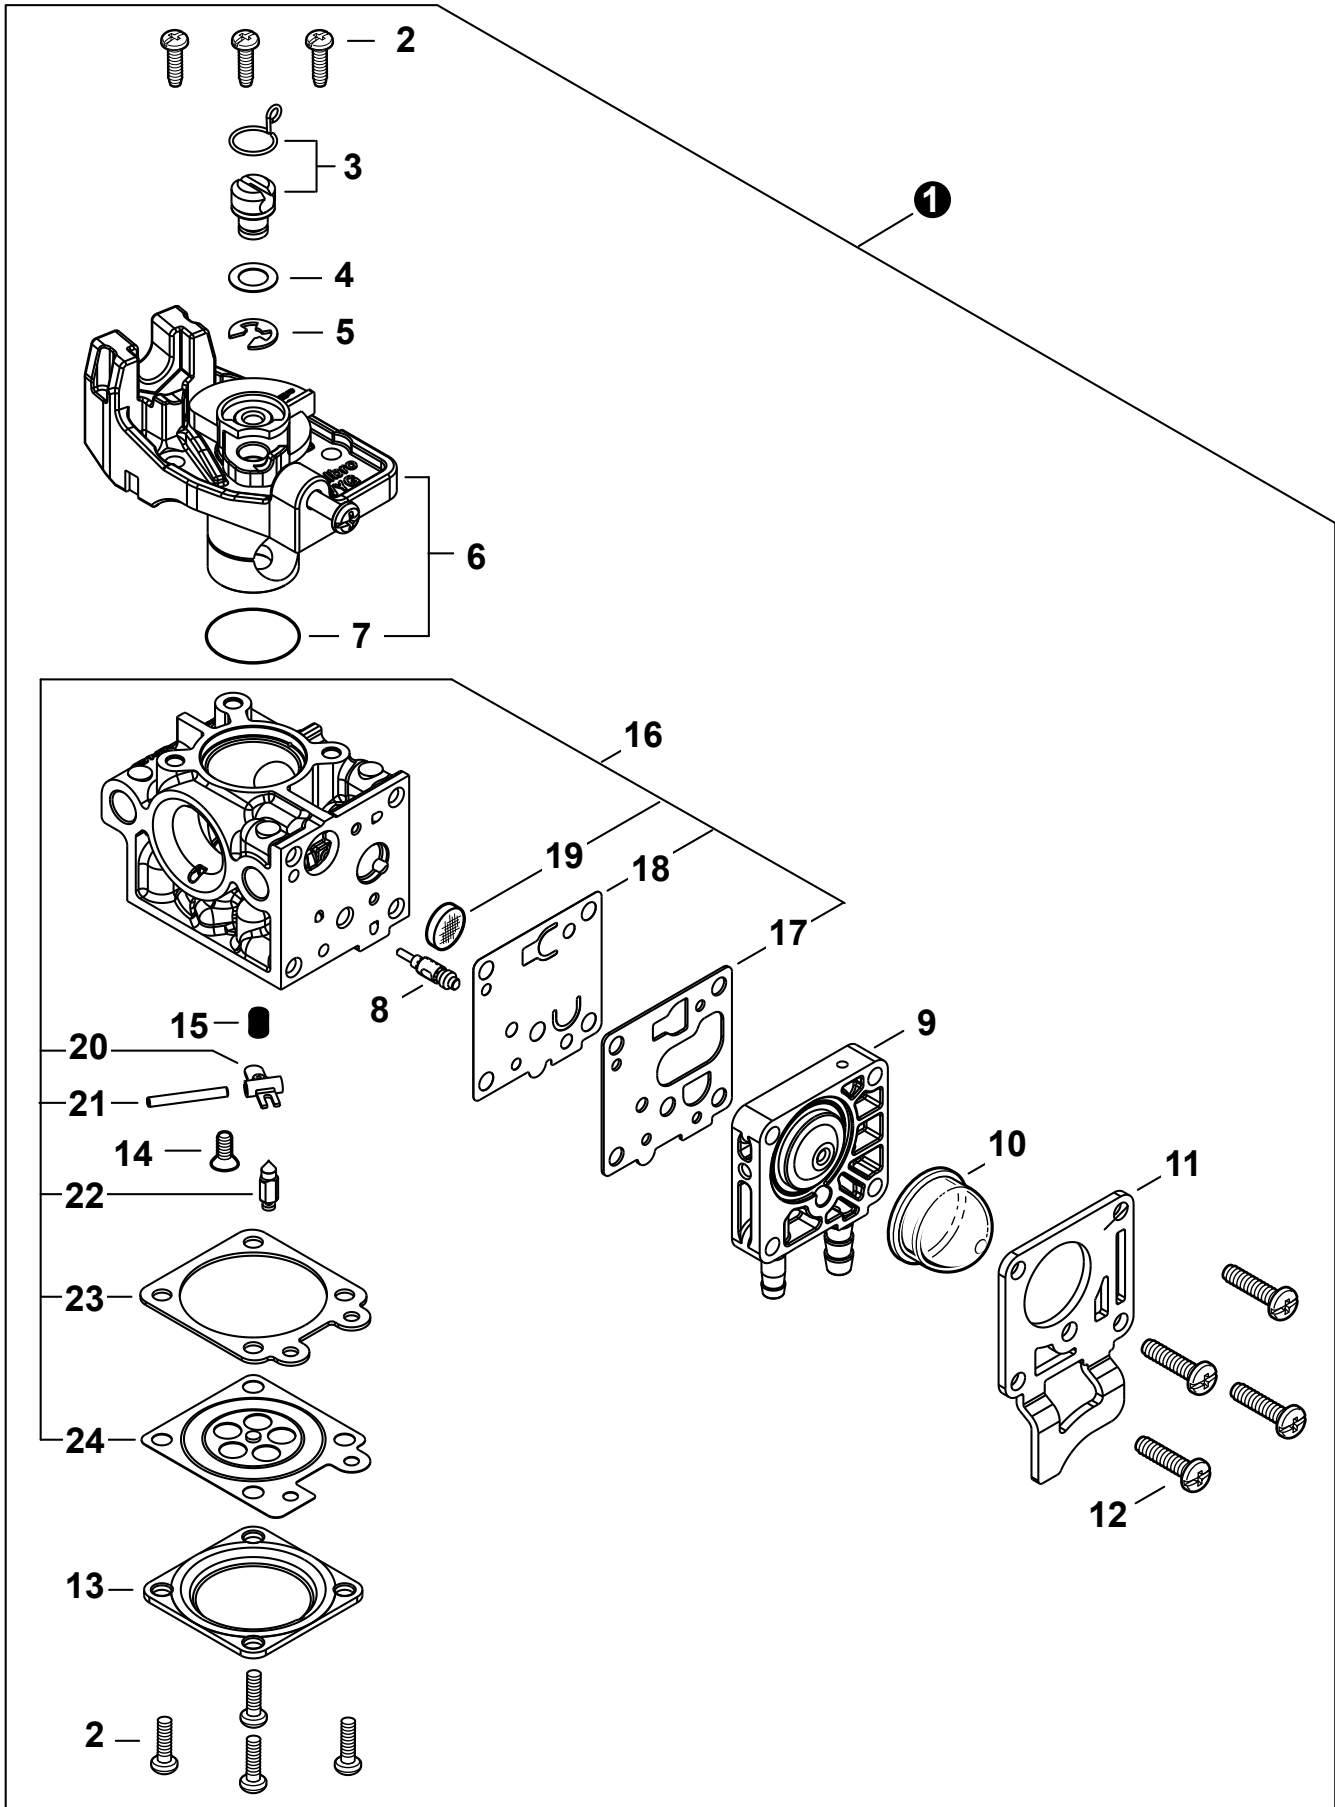

NO.	PART NUMBER	QTY.	DESCRIPTION	DESCRIPCIÓN
1	A021005600	1	CARBURETOR - WYG-23A	CARBURADOR - WYG-23A
2	P003004560	7	+SCREW	+TORNILLO
3	P021054860	1	+SWIVEL KIT	+KIT DE PIVOTE
4	12314954230	1	+WASHER	+ARANDELA
5	12317307930	1	+E-RING	+RETENEDOR TIPO "E"
6	P003006620	1	+THROTTLE VALVE ASSY	+MONTAJE DE VÁLVULA DEL ACELERADOR
7	P003004480	1	++O-RING	++JUNTA TÓRICA
8	P003005880	1	+NEEDLE, MIXTURE	+AGUJA DE REGULACION
9	P003006120	1	+BODY ASSY, PUMP	+MONTAJE DE CUERPO DE BOMBA
10	A263000020	1	+BULB, PURGE	+BULBO DE PURGA
11	P003006500	1	+COVER, FUEL PUMP	+TAPA DE LA BOMBA DE COMBUSTIBLE
12	P003004570	4	+SCREW	+TORNILLO
13	12314203930	1	+COVER, METERING DIAPHRAGM	+TAPA DE DIAFRAGMA DE MEDICIÓN
14	P003005860	1	+SCREW	+TORNILLO
15	P003005870	1	+SPRING	+RESORTE
16	P003005940	1	+REPAIR KIT, CARBURETOR	+JUEGO DE REPARACIÓN DE CARBURADOR
17		1	++GASKET, FUEL PUMP	++EMPAQUETADURA DE LA BOMBA DE COMBUSTIBLE
18		1	++DIAPHRAGM, FUEL PUMP	++DIAFRAGMA DE LA BOMBA DE COMBUSTIBLE
19		1	++SCREEN, FUEL INLET	++MALLA FILTRADORA
20		1	++LEVER, METERING	++PALANCA DE MEDICIÓN
21		1	++PIN, METERING LEVER	++PASADOR DE PALANCA DE MEDICIÓN
22		1	++VALVE, INLET NEEDLE	++VÁLVULA REGULADORA
23		1	++GASKET, METERING DIAPHRAGM	++EMPAQUETADURA DE DIAFRAGMA DE MEDICIÓN
24		1	++DIAPHRAGM, METERING	++DIAFRAGMA DE MEDICIÓN