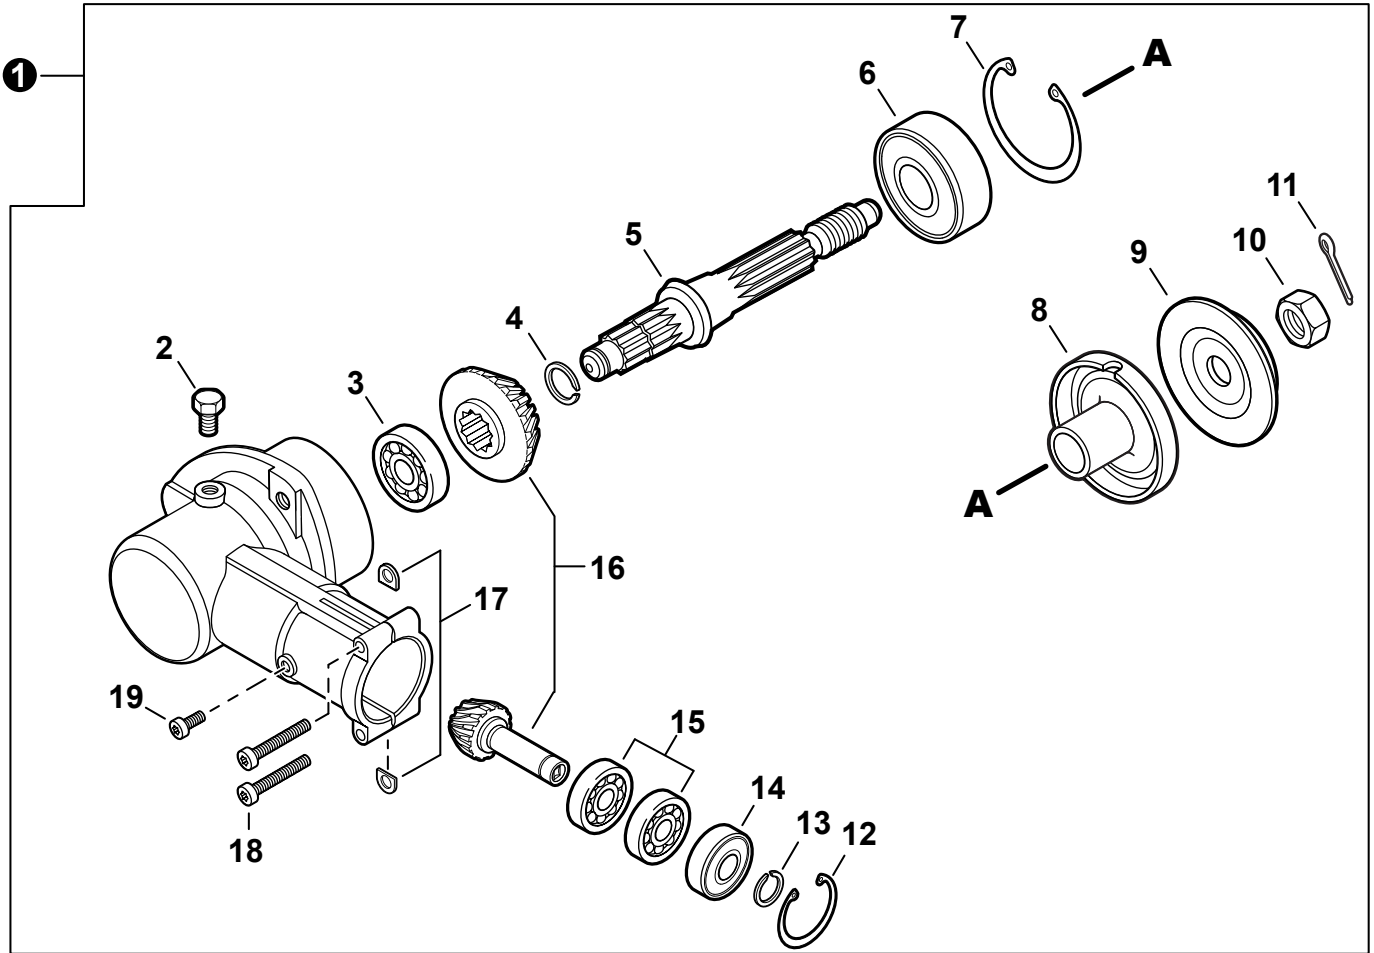

NO.	PART NUMBER	QTY.	DESCRIPTION	DESCRIPCIÓN
1	P021049410	1	GEAR CASE ASSY	MONTAJE DE CAJA DE ENGRANAJES
2	61043450031	1	+BOLT M8x8	+PERNO M8x8
3	90081000629	1	+BEARING, BALL 629	+COJINETE DE BOLAS 629
4	90070600012	1	+RING, SNAP 12	+ANILLO RETENEDOR 12
5	C534001050	1	+SHAFT, GEAR	+EJE DE ENGRANAJE
6	90081206302	1	+BEARING, BALL 6302	+COJINETE DE BOLAS 6302
7	90070200042	1	+RING, SNAP 42	+ANILLO RETENEDOR 42
8	C535000100	1	+PLATE, ADAPTOR - UPPER	+PLACA DEL ADAPTADOR SUPERIOR
9	C535000150	1	+PLATE, ADAPTOR - LOWER	+PLACA DEL ADAPTADOR INFERIOR
10	90051300010	1	+NUT 10x1.25 LH	+TUERCA 10x1.25 LH
11	90030020022	1	+PIN, COTTER 2x22	+PASADOR DE CHAVETA 2x22
12	90070200022	1	+RING, SNAP 22	+ANILLO RETENEDOR 22
13	90070600010	1	+RING, SNAP 10	+ANILLO RETENEDOR 10
14	90085806900	1	+BEARING, BALL 6900Z	+COJINETE DE BOLAS 6900Z
15	90085506900	2	+BEARING, BALL 6900	+COJINETE DE BOLAS 6900
16	P021046191	1	+GEAR SET	+JUEGO DE ENGRANAJES
17	61023904130	2	+D-WASHER	+ARANDELA D
18	V805000170	2	+BOLT, TORX 5x25	+PERNO TORX 5x25
19	V805000140	1	BOLT, TORX 5x12	PERNO TORX 5x12