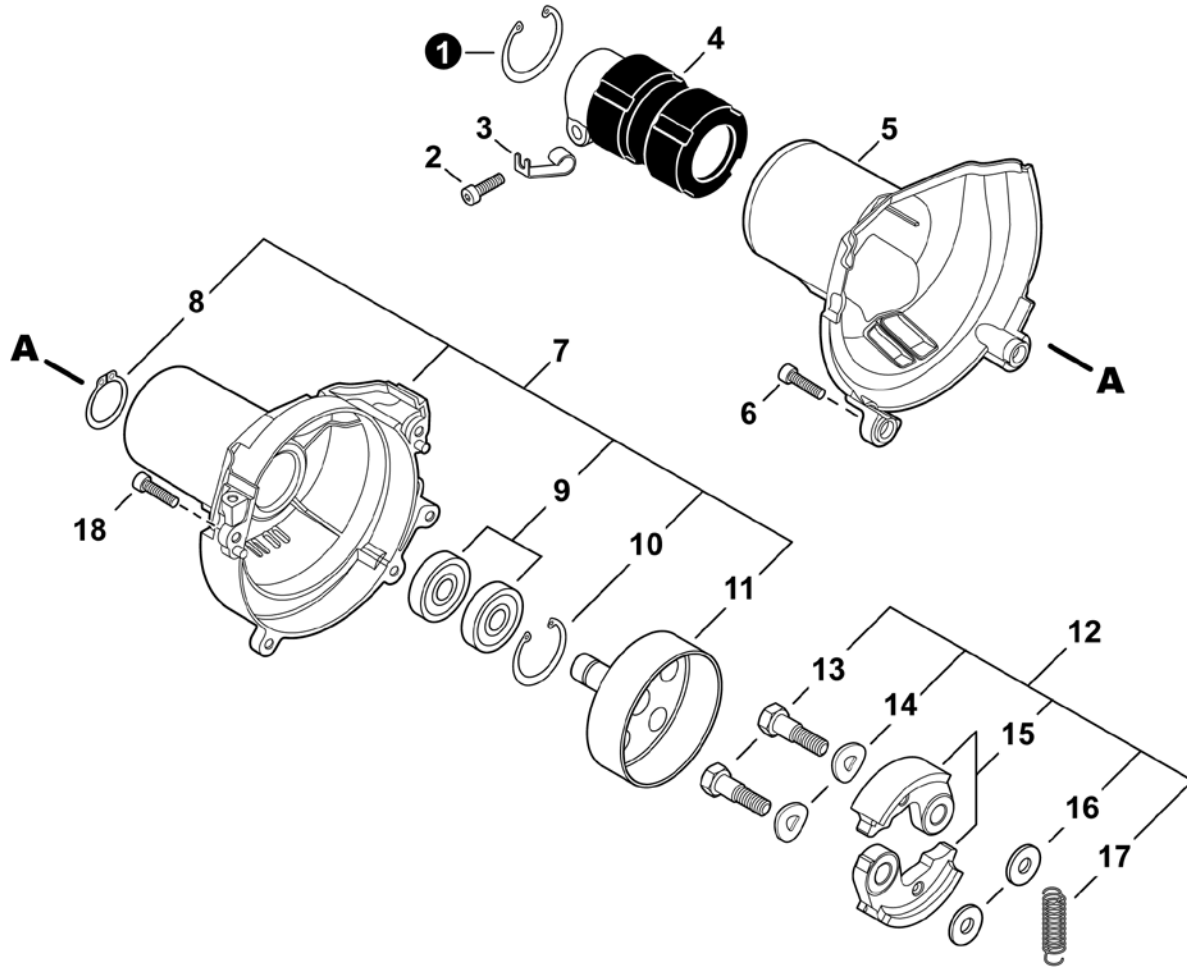

NO.	PART NUMBER	QTY.	DESCRIPTION	DESCRIPCIÓN
1	90070200042	1	RING, SNAP 42	ANILLO RETENEDOR 42
2	V805000170	1	BOLT, TORX 5x25	PERNO TORX 5x25
3	V490001520	1	CLIP, CABLE	SUJETADOR DE CABLE
4	A575000640	1	HOLDER, MAIN PIPE	SUJETADOR DE TUBO PRINCIPAL
5	A413000080	1	PROTECTOR, FAN COVER	PROTECTOR DEL CUBIERTA DE VENTILADOR
6	V805000160	2	BOLT, TORX 5x20	PERNO TORX 5x20
7	P021054130	1	COVER ASSY, FAN	MONTAJE DE CUBIERTA DE VENTILADOR
8	90070100012	1	+RING, SNAP 12	+ANILLO RETENEDOR 12
9	9406106001	2	+BEARING, BALL 6001	+COJINETE DE BOLAS 6001
10	90070200028	1	+RING, SNAP 28	+ANILLO RETENEDOR 28
11	A556001760	1	+DRUM, CLUTCH	+TAMBOR DE EMBRAGUE
12	P021050860	1	CLUTCH ASSY	MONTAJE DE EMBRAGUE
13	17504656030	2	+BOLT, CLUTCH 8x7.9xM6	+PERNO DE EMBRAGUE 8x7.9xM6
14	17504956030	2	+WASHER, SPRING 8.5x16x0.5	+ARANDELA DE PRESION 8.5x16x0.5
15	A553000190	2	+SHOE, CLUTCH	+ZAPATA DE EMBRAGUE
16	17504805530	2	+WASHER 6.2x19x1.0	+ARANDELA 6.2x19x1.0
17	V451001390	1	+SPRING, CLUTCH	+RESORTE DEL EMBRAGUE
18	V805000150	2	BOLT, TORX 5x16	PERNO TORX 5x16