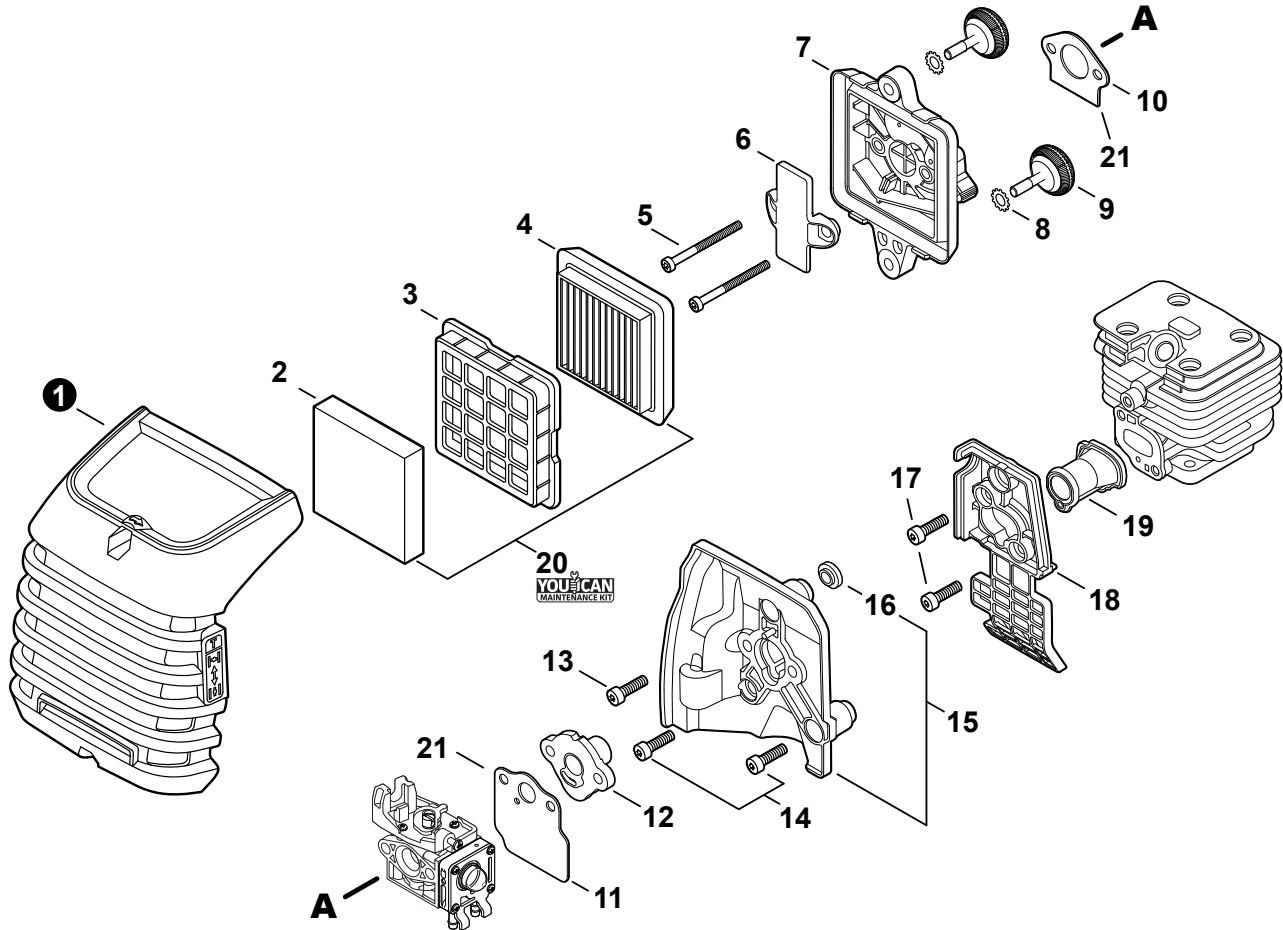

NO.	PART NUMBER	QTY.	DESCRIPTION	DESCRIPCIÓN
1	A232001891	1	COVER, AIR FILTER	CUBIERTA DEL FILTRO DE AIRE
2	A226002040	1	PRE-FILTER, FOAM	PRÉ-FILTRO DE ESPUMA
3	A227000050	1	RETAINER, PRE-FILTER	RETENEDOR, PRE-FILTRO
4	A226002030	1	FILTER, AIR	FILTRO DE AIRE
5	V805000430	2	BOLT, TORX 5x60	PERNO TORX 5x60
6	A244000360	1	PLATE, PREVENT	PLACA DE PREVENCIÓN
7	P021050880	1	CASE, AIR FILTER	CAJA DEL FILTRO DE AIRE
8	V340000210	2	WASHER, LOCK	ARANDELA DE SEGURIDAD
9	V299000640	2	THUMBSCREW	TORNILLO DE OREJETAS
10	V103001900	1	GASKET, INTAKE	EMPAQUETADURA DE ADMISIÓN
11	V103001890	1	HEAT SHIELD, INTAKE	PROTECTOR TÉRMICO DEL ADMISIÓN
12	A209001000	1	BOOT, INSULATOR PLATE	BOTA, PLACA AISLANTE
13	V855000000	1	BOLT, TORX 5x20	PERNO TORX 5x20
14	V805000150	2	BOLT, TORX 5x16	PERNO TORX 5x16
15	A209001010	1	PLATE, INSULATOR	PLACA AISLANTE
16	V353000020	1	+COLLAR 5	+COLLAR 5
17	V253001020	2	SCREW 5x16	TORNILLO 5x16
18	A206000040	1	HOLDER, BELLOWS	SOPORTE DE FUELLE
19	A202000300	1	BELLOWS, INTAKE	FUELLE DE ADMISIÓN
20	90181Y	1	TUNE-UP KIT - YOU CAN™	JUEGO DE PUESTA A PUNTO - YOU CAN™
21	P021051540	1	GASKET KIT: ENGINE, INTAKE, EXHAUST	JUEGO DE EMPAQUETADURA - MOTOR, ADMISIÓN, ESCAPE