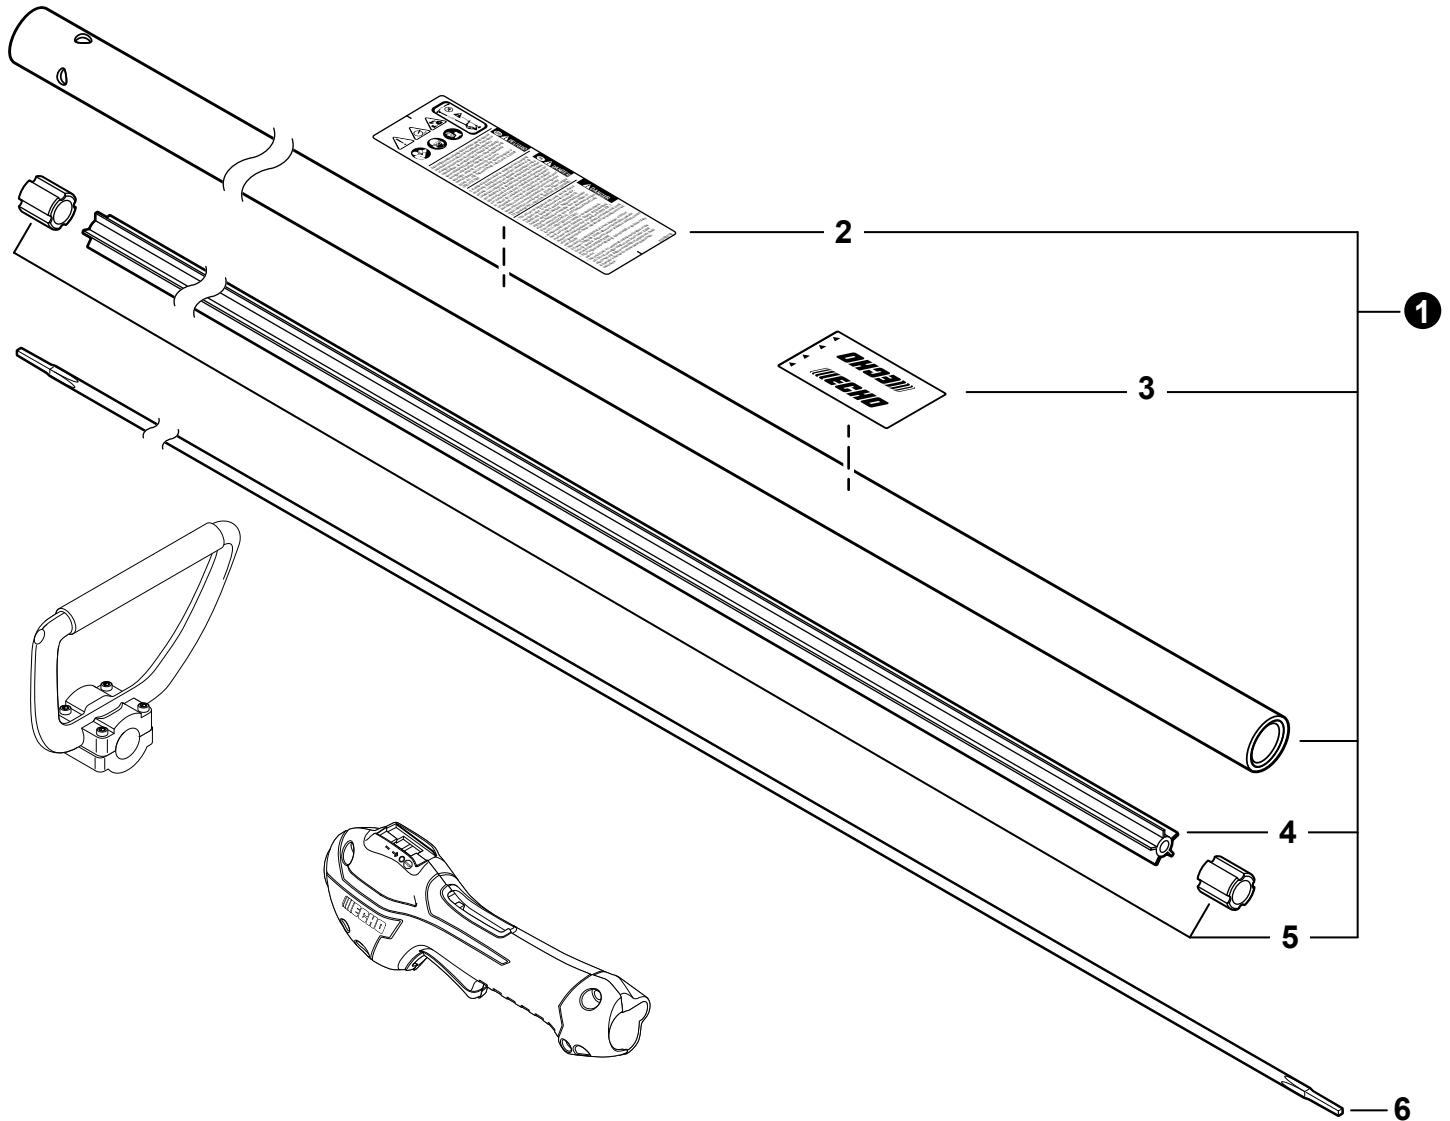

NO.	PART NUMBER	QTY.	DESCRIPTION	DESCRIPCIÓN
1	C050002830	1	MAIN PIPE ASSY	MONTAJE DE TUBO PRINCIPAL
2	X505009790	1	+LABEL - CAUTION	+ETIQUETA DE PRECAUCIÓN
3	X505001930	1	+LABEL - HANDLE LOCATION	+ETIQUETA - UBICACIÓN DEL MANGO
4	C507000260	1	+LINER, FLEXIBLE 21.6x1420	+FORRO FLEXIBLE 21.6x1420
5	61024644730	1	+STOPPER	+RETENEDOR
6	C506000630	1	DRIVESHAFT - FLEXIBLE	EJE DE MANDO - FLEXIBLE