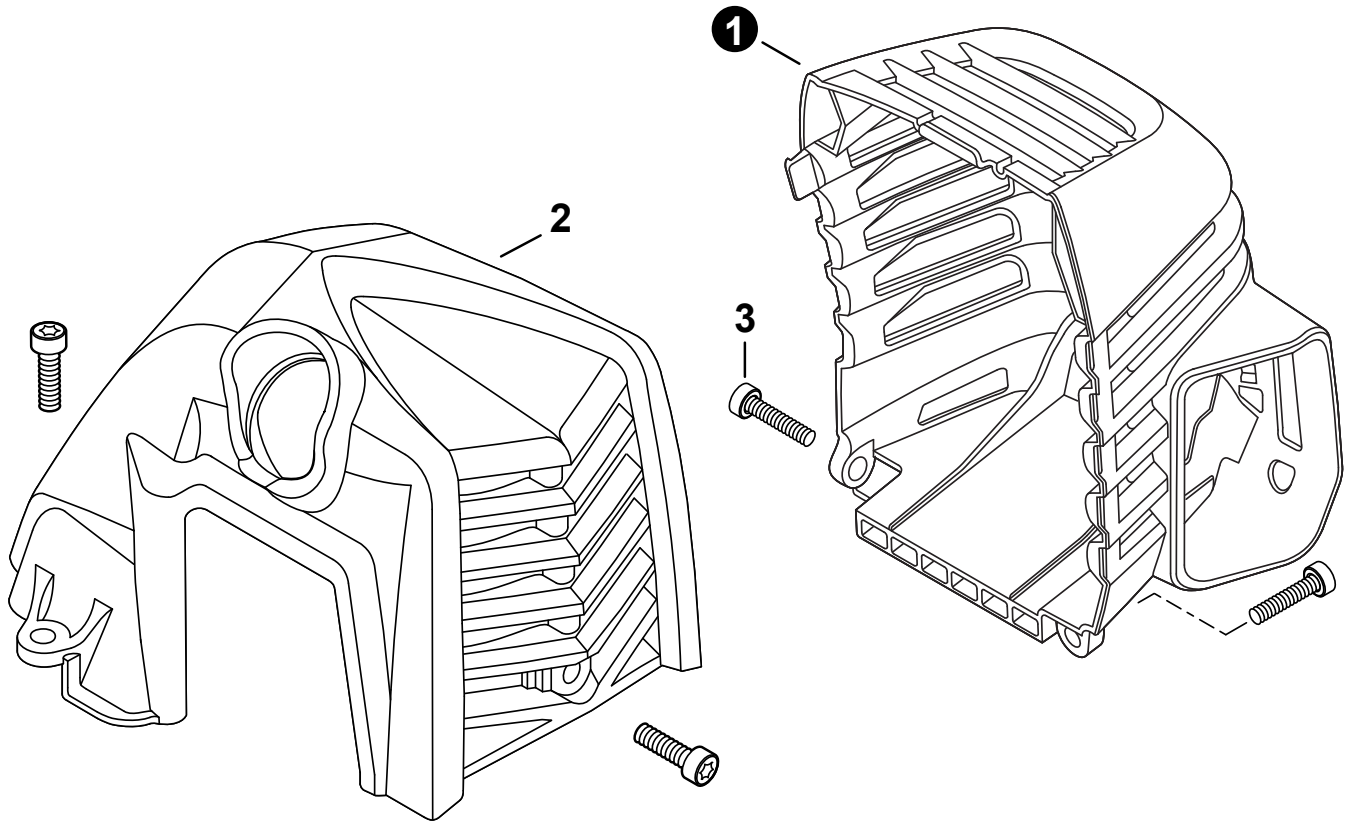

CUCHILLAS DE BORDEADO:	
8" - Paquete de 2	69601552632
8" Premium - Paquete de 2	69601553630
8" - Paquete de 50/a granel	99944201000
8" Premium - Paquete de 50/a granel	99944205000

ECHO Incorporated
 400 Oakwood Road, Lake Zurich, Illinois 60047
 WWW.ECHO-USA.COM

PARTS CATALOG
LISTA DE PIEZAS

PE-2620S Edger
 PE-2620S Orilladora

25.4 cc
SERIAL NUMBER NÚMERO DE SERIE
V00412001001 - V00412999999

Engine Cover	3	Control Handle	15
Cubierta del Motor		Mango de Control	
Engine	4	Handle - Support	16
Motor		Mango de soporte	
Engine	5	Gear Case	17
Motor		Caja de Engranajes	
Carburetor	6	Edger Shield	18
Carburador		Protector para Orilladora	
Carburetor	7	Labels	19
Carburador		Etiquetas	
Intake	8	Tools	20
Admisión		Herramientas	
Exhaust	9	Maintenance Kits	20
Escape		Kits de Mantenimiento	
Ignition	10	Bulk Pipe	21
Encendido		Tubo al por mayor	
Starter	11	Bulk Starter Rope	21
Arrancador		Cuerda del arrancador al por mayor	
Fuel System	12		
Sistema de combustible			
Fan Case	13		
Carcasa del Ventilador			
Main Pipe	14		
Tubo Principle			