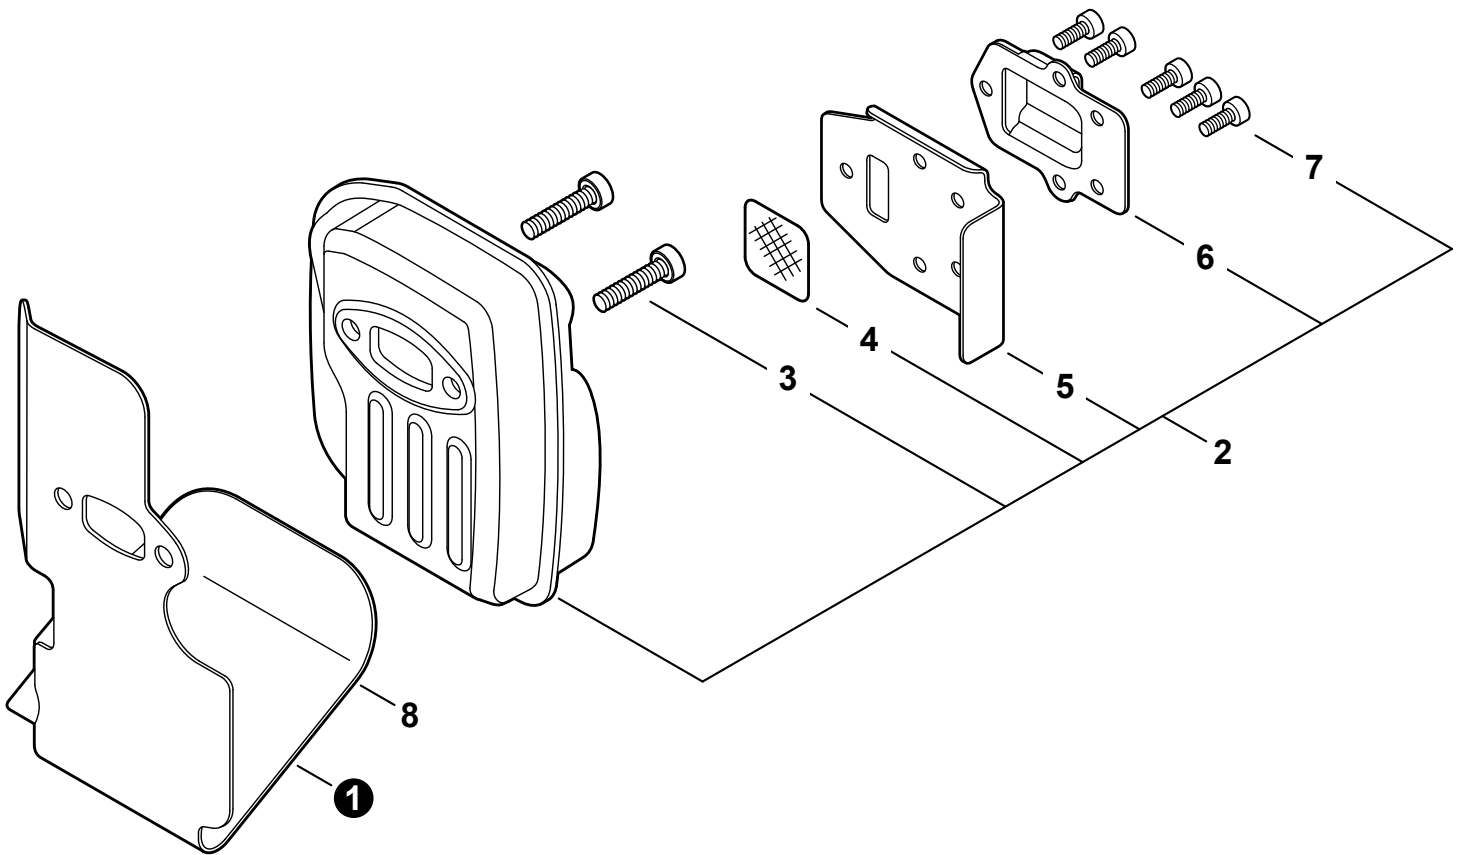

NO.	PART NUMBER	QTY.	DESCRIPTION	DESCRIPCIÓN
1	V104002310	1	HEAT SHIELD, EXHAUST	PROTECTOR TÉRMICO DEL ESCAPE
2	P021050901	1	MUFFLER ASSY	MONTAJE DE SILENCIADOR
3	V805000250	2	+BOLT, TORX 5x16	+PERNO TORX 5x16
4	14586240630	1	+SCREEN, SPARK ARRESTER	+SUPRESOR DE CHISPAS
5	V104002300	1	+GASKET, EXHAUST	+EMPAQUETADURA DE ESCAPE
6	A313002060	1	+GUIDE, EXHAUST	+GUÍA DE ESCAPE
7	V804000030	5	+BOLT, TORX 4x8	+PERNO TORX 4x8
8	P021051540	1	GASKET KIT: ENGINE, INTAKE, EXHAUST	JUEGO DE EMPAQUETADURA - MOTOR, ADMISIÓN, ESCAPE