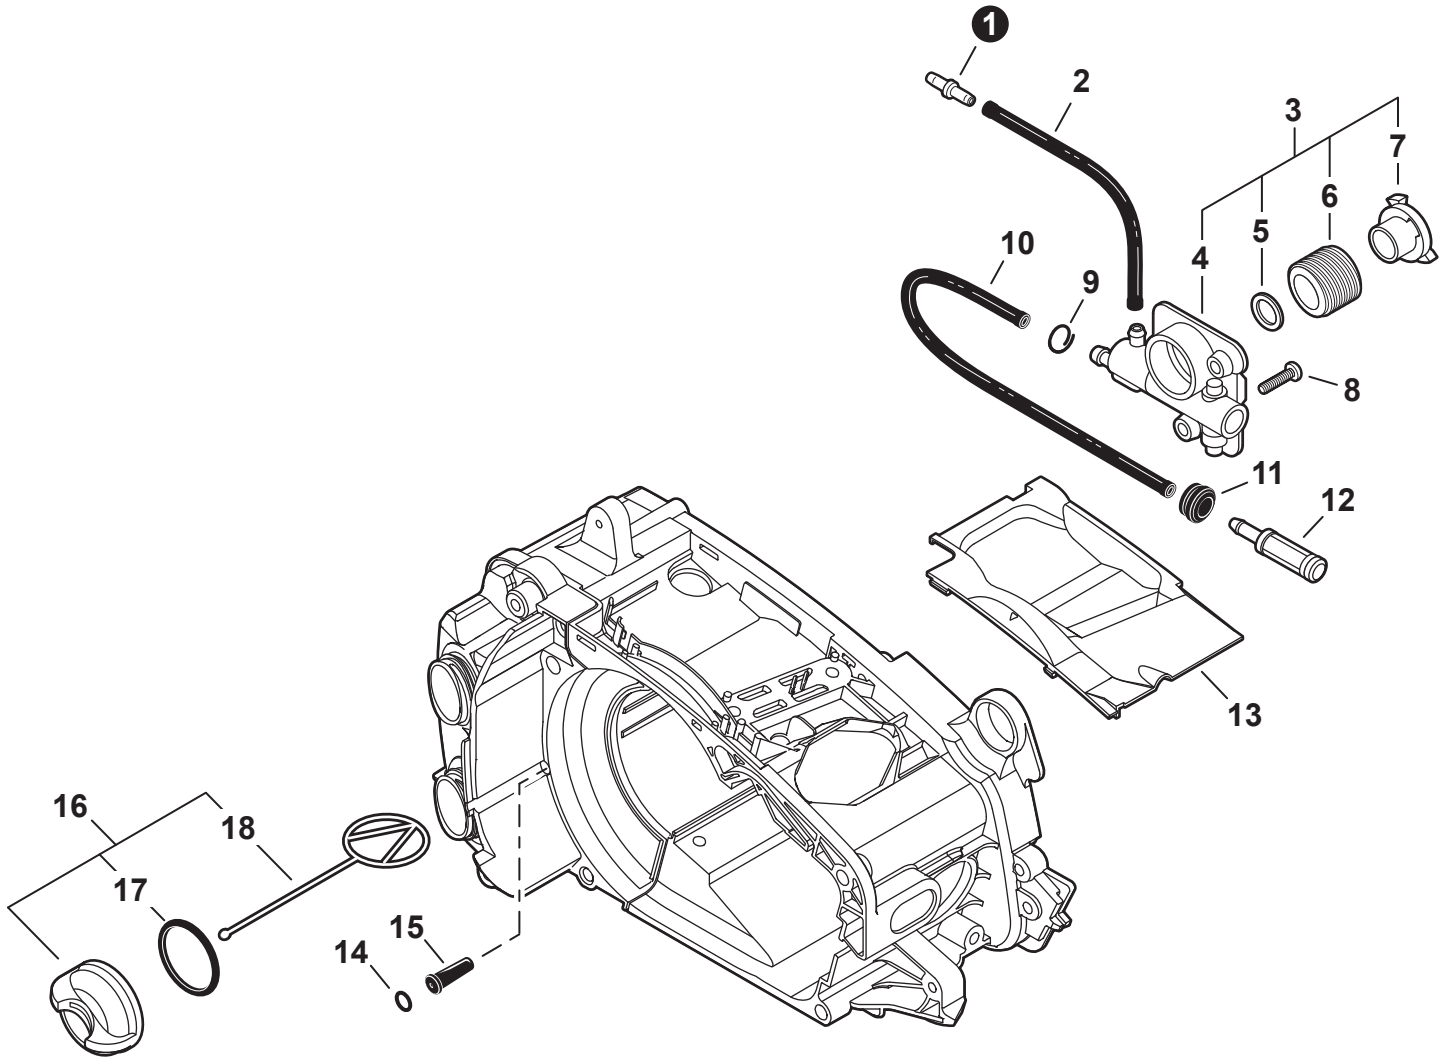

NO.	PART NUMBER	QTY.	DESCRIPTION	DESCRIPCIÓN
1	V187000010	1	CONNECTOR, PIPE	CONECTOR DE TUBO
2	13201211961	1	PIPE, 3x6x45 BLACK	TUBO 3x6x45 NEGRO
3	P021033920	1	AUTO-OILER ASSY	MONTAJE DE ENGRASADOR AUTOMÁTICO
4	C022000080	1	+AUTO-OILER	+ENGRASADOR AUTOMÁTICO
5	V308000030	1	+WASHER 10.5x17.4x1.8	+ARANDELA 10.5x17.4x1.8
6	V652000030	1	+GEAR, WORM	+ENGRANAJE DE TORNILLO SIN FIN
7	V356000290	1	+COLLAR 10	+COLLAR 10
8	V804000050	2	BOLT, TORX 4x12	PERNO TORX 4x12
9	V490001230	1	CLIP 6.5 MM	SUJETADOR 6.5 MM
10	V471000741	1	PIPE 3x6x160	TUBO 3x6x160
11	13211501462	1	GROMMET	OJAL
12	43620502832	1	FILTER, OIL	FILTRO DE ACEITE
13	A127000371	1	COVER, DUST	CUBIERTA ANTIPOLVO
14	90072400004	1	O-RING S-4	JUNTA TÓRICA S-4
15	43611413930	1	VENT ASSY	VÁLVULA DE RESPIRADERO
16	P021005581	1	CAP ASSY - BLACK	MONTAJE DE TAPA NEGRO
17	90072000018	1	+O-RING 18	+JUNTA TÓRICA 18
18	A365000050	1	+CONNECTOR, CAP L= 60 MM	+CONECTOR DE TAPA L= 60 MM