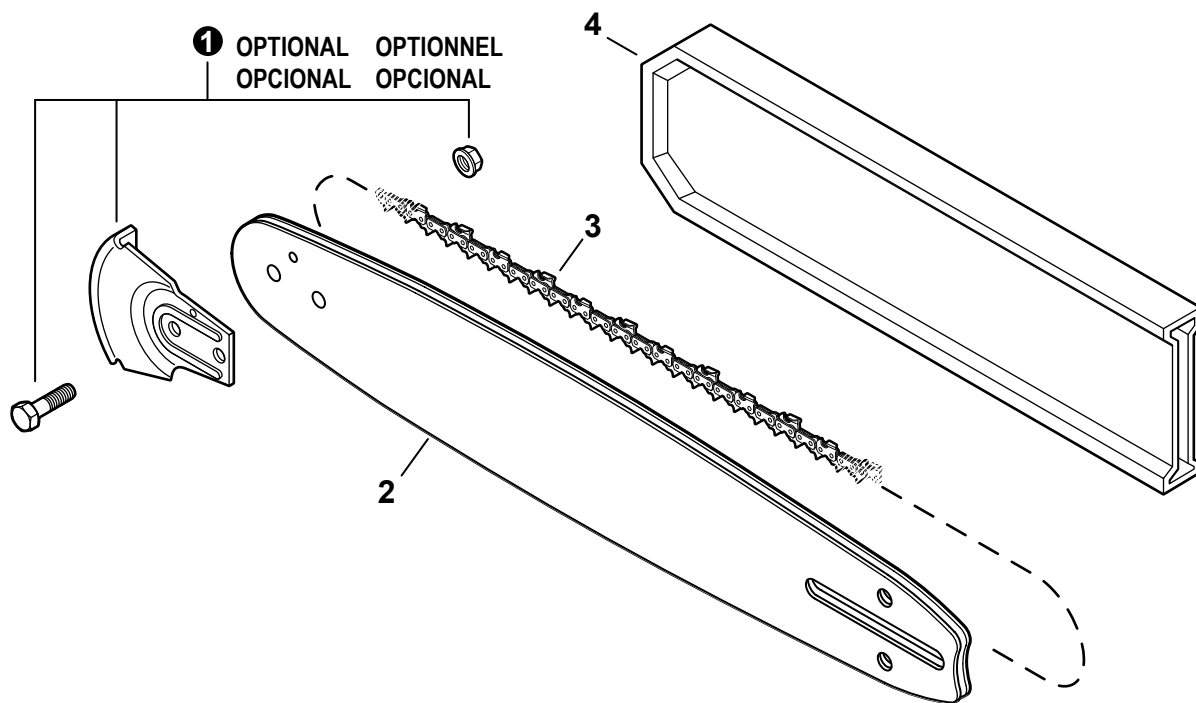

NO.	PART NUMBER	QTY.	DESCRIPTION	DESCRIPCIÓN
1	2894902	1	KICK GUARD™ KIT	KICK GUARD™ KIT
2	12A0ED3745C	1	GUIDE BAR, 12"	BARRA DE GUÍA 30 CM
2	14A0ES3752C	1	GUIDE BAR, 14"	BARRA DE GUÍA 35 CM
2	16A0ES3757C	1	GUIDE BAR, 16"	BARRA DE GUÍA 40 CM
3	91PX45CQ	1	SAW CHAIN 12"	CADENA DE SIERRA 30 CM
3	91PXL45CQ	1	SAW CHAIN 12"	CADENA DE SIERRA 30 CM
3	91PXL52CQ	1	SAW CHAIN 14"	CADENA DE SIERRA 35 CM
3	91PXL57CQ	1	SAW CHAIN 16"	CADENA DE SIERRA 40 CM
4	X490001040	1	SCABBARD 12"	FUNDA 30 CM
4	X490001050	1	SCABBARD 14"	FUNDA 35 CM
4	X490001080	1	SCABBARD 16"	FUNDA 40 CM