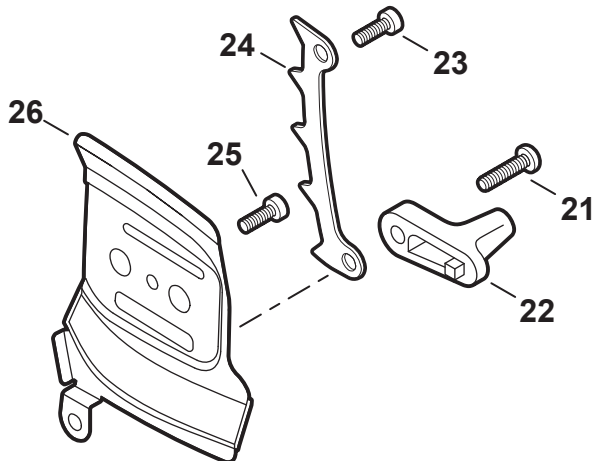

NO.	PART NUMBER	QTY.	DESCRIPTION	DESCRIPCIÓN
1	C320000501	1	LEVER, BRAKE	PALANCA DE FRENO
2	V805000240	1	BOLT, TORX 5x12	PERNO TORX 5x12
3	V356000430	1	COLLAR 10	COLLAR 10
4	V452001380	1	SPRING, TORSION	RESORTE DE TORSIÓN
5	P021048810	1	SPROCKET GUARD ASSY	MONTAJE DE PROTECTOR DE RUEDA DENTADA
6	V804000000	4	+BOLT, TORX 4x12	+PERNO TORX 4x12
7	C345000520	1	+COVER, BRAKE	+CUBIERTA DE FRENO
8	43311635430	1	+SPACER 8x12x9	+ESPACIADOR 8x12x9
9	C334000290	1	+CONNECTOR, BRAKE	+CONECTOR DE FRENO
10	9305030098	1	+PIN, SPRING 3x9.8	+PASADOR ELÁSTICO 3x9.8
11	C328000310	1	+BAND, BRAKE	+BANDA DE FRENO
12	V376000450	1	+GUIDE	+GUÍA
13	V450000070	1	+SPRING, COMPRESSION	+RESORTE DE COMPRESIÓN
14	V203000041	1	+BOLT 5	+PERNO 5
15	C309000030	1	+TENSIONER, CHAIN	+TENSOR DE CADENA
16	V651000011	1	+GEAR, BEVEL	+ENGRANAJE CÓNICO
17	V651000001	1	+GEAR, BEVEL	+ENGRANAJE CÓNICO
18	V355000140	1	+COLLAR 8	+COLLAR 8
19	C300000952	1	+GUARD, SPROCKET	+CUBIERTA DEL PIÑÓN
20	V265000200	2	NUT, FLANGE M8x1.25	TUERCA-BRIDA M8x1.25
21	V805000010	1	BOLT, TORX 5x20	PERNO TORX 5x20
22	43302635430	1	CATCHER, CHAIN	CAPTOR DE CADENA
23	V805000010	1	BOLT, TORX 5x20	PERNO TORX 5x20
24	C304000000	1	SPIKE, BUMPER	PARAGOLPES CON PÚAS
25	V804000000	1	BOLT, TORX 4x12	PERNO TORX 4x12
26	C305000430	1	PLATE, GUIDE - INNER	PLACA GUÍA - INTERNA