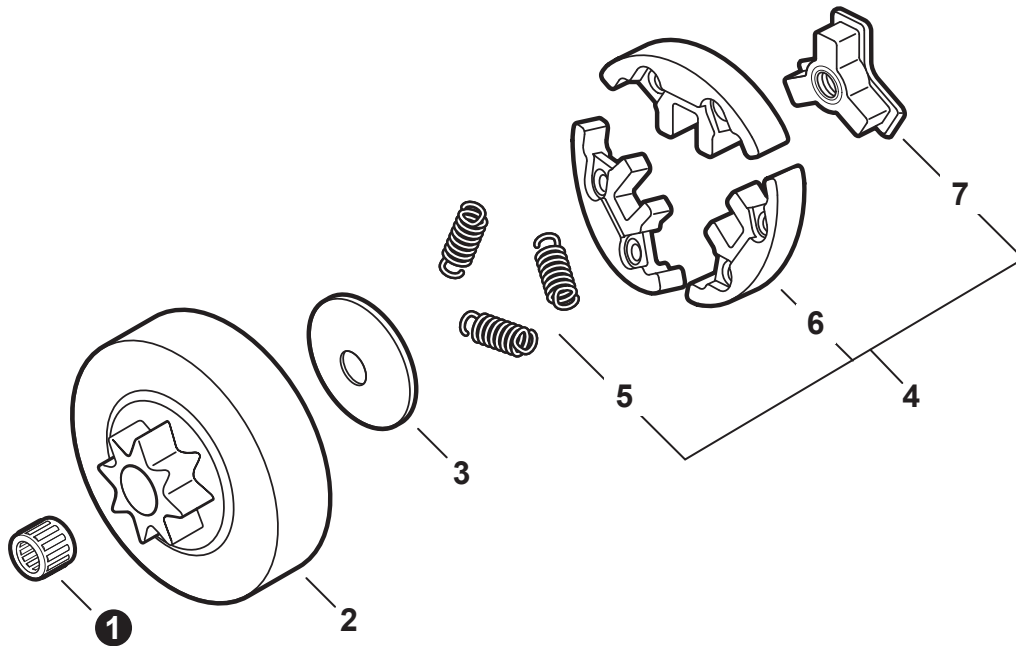

NO.	PART NUMBER	QTY.	DESCRIPTION	DESCRIPCIÓN
1	V555000170	1	BEARING, NEEDLE 10	COJINETE DE AGUJAS 10
2	17500539133	1	DRUM, CLUTCH 3/8"	TAMBOR DE EMBRAGUE 3/8"
3	A551000010	1	PLATE, CLUTCH	PLACA DE EMBRAGUE
4	A056000071	1	CLUTCH ASSY	MONTAJE DE EMBRAGUE
5	V451000470	3	+SPRING, CLUTCH	+RESORTE DEL EMBRAGUE
6	P021005811	1	+CLUTCH SHOE SET (3PCS)	+JUEGO DE ZAPATA DE EMBRAGUE (CANTIDAD 3)
7	A552000020	1	+HUB, CLUTCH	+CUBO DEL EMBRAGUE