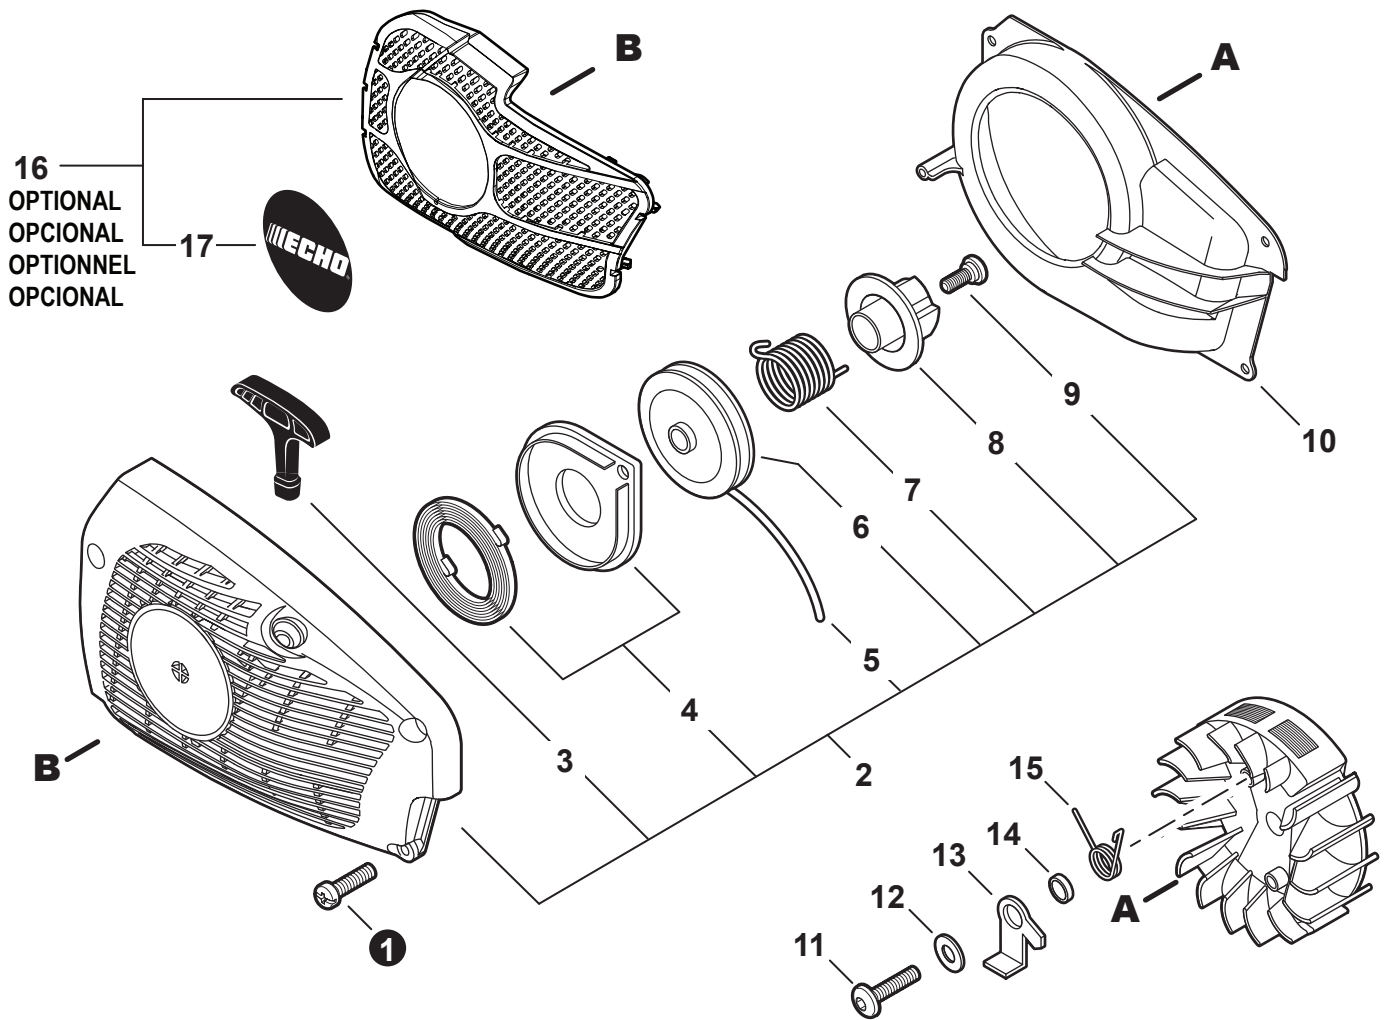

NO.	PART NUMBER	QTY.	DESCRIPTION	DESCRIPCIÓN
1	V804000060	4	BOLT, TORX 4x16	PERNO TORX 4x16
2	A051002511	1	STARTER ASSY, RECOIL	MONTAJE DE ARRANCADOR AUTORRETRÁCTIL
3	P022005891	1	+GRIP, STARTER	+AGARRE DEL ARRANCADOR
4	P022001330	1	+SPRING KIT, RECOIL	+MONTAJE DE RESORTE RECULAR
5	P022008440	1	+ROPE, STARTER 3.5x900	+CUERDA DEL ARRANCADOR 3.5x900
6	P022036660	1	+REEL, ROPE	+CARRETE DE CUERDA
7	P022036670	1	+SPRING, RETURN	+RESORTE DE RETORNO
8	P022036680	1	+PLATE, CAM	+PLACA DE LEVA
9	17723661830	1	+SCREW	+TORNILLO
10	A172002091	1	COVER, FAN	CUBIERTA DE VENTILADOR
11	V203000080	2	BOLT 5x14	PERNO 5x14
12	90060300005	2	WASHER 5.5x12x0.8	ARANDELA 5.5x12x0.8
13	A514000270	2	PAWL, STARTER	TRINQUETE
14	17724704630	2	SPACER 5.2x8x2.1	ESPACIADOR 5.2x8x2.1
15	17723435430	2	SPRING, TORSION	RESORTE DE TORSIÓN
16	91209	2	SHIELD, DEBRIS	PROTECTOR CONTRA RESIDUOS
17	X502000410	1	+LABEL - STARTER - ECHO	+ETIQUETA DE ARRANCADOR ECHO