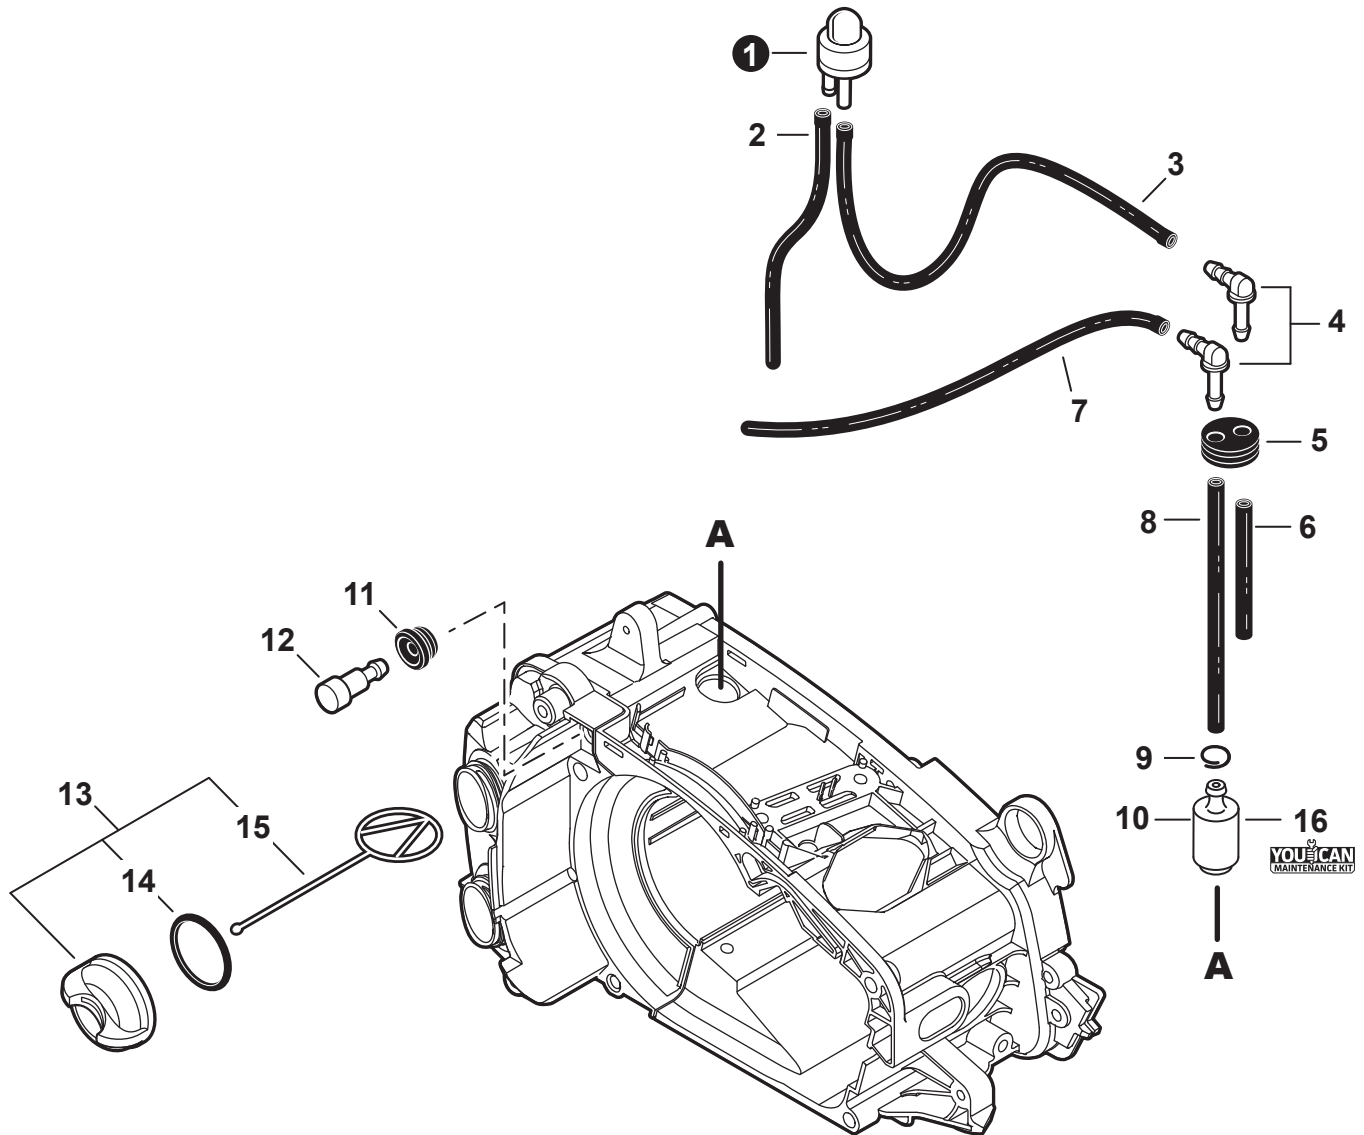

NO.	PART NUMBER	QTY.	DESCRIPTION	DESCRIPCIÓN
1	12318139130	1	BULB, PURGE	BULBO DE PURGA
2	V471003401	1	PIPE 2.4x5x180 - BLACK	TUBO 2.4x5x180 NEGRO
3	V471003381	1	PIPE 2.4x5x400 - BLACK	TUBO 2.4x5x400 NEGRO
4	V186000530	2	CONNECTOR, PIPE	CONECTOR DE TUBO
5	13211544331	1	GROMMET, FUEL	OJAL DE COMBUSTIBLE
6	V471003391	1	PIPE 2.4x5x15 - BLACK	TUBO 2.4x5x15 NEGRO
7	V471004151	1	PIPE 3x5x265 - BLACK	TUBO 3x5x265 NEGRO
8	V471002291	1	PIPE 3x5x140 - BLACK	TUBO 3x5x140 NEGRO
9	V490001240	1	CLIP 6	SUJETADOR 6
10	A369000470	1	FILTER, FUEL	FILTRO DE COMBUSTIBLE
11	V137000001	1	GROMMET, FUEL	OJAL DE COMBUSTIBLE
12	13130056431	1	VENT ASSY	VÁLVULA DE RESPIRADERO
13	P021038080	1	CAP ASSY, FUEL - ORANGE	MONTAJE DE TAPA DE COMBUSTIBLE - NARANJA
14	V581000590	1	+O-RING	+JUNTA TÓRICA
15	A365000050	1	+CONNECTOR, CAP L= 60 MM	+CONECTOR DE TAPA L= 60 MM
16	90144Y	1	TUNE-UP KIT - YOUCAN™	JUEGO DE PUESTA A PUNTO - YOUCAN™