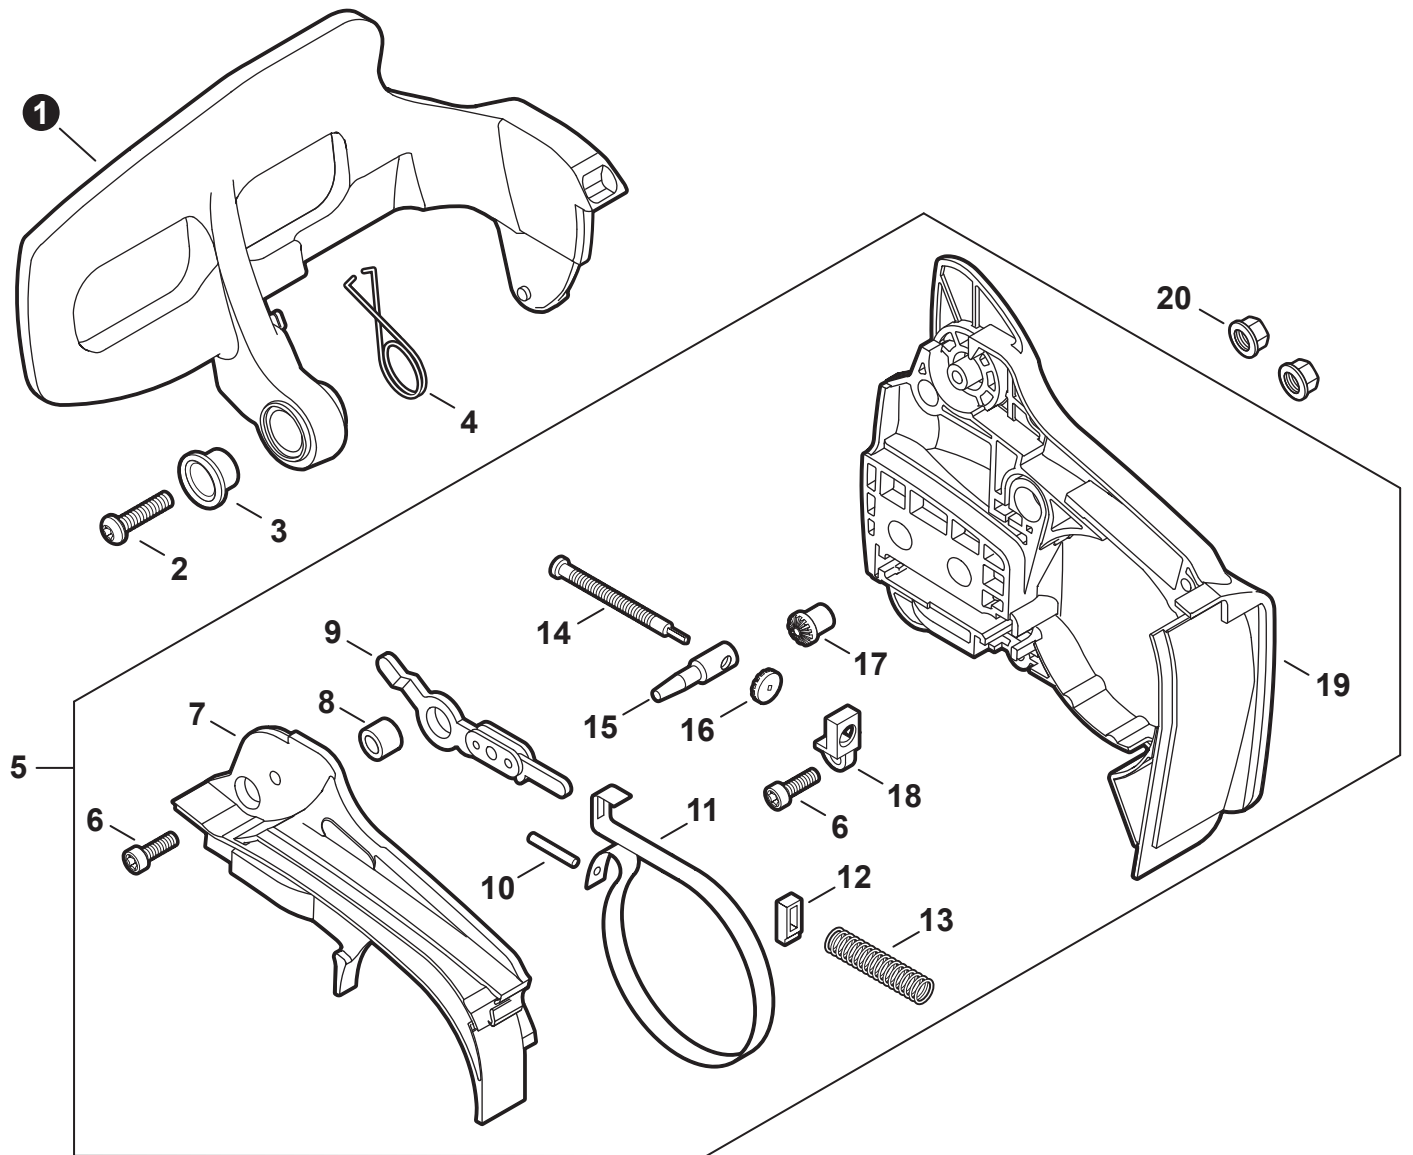

NO.	PART NUMBER	QTY.	DESCRIPTION	DESCRIPCIÓN
1	C320000501	1	LEVER, BRAKE	PALANCA DE FRENO
2	V805000240	1	BOLT, TORX 5x12	PERNO TORX 5x12
3	V356000430	1	COLLAR 10	COLLAR 10
4	V452001380	1	SPRING, TORSION	RESORTE DE TORSIÓN
5	P021048810	1	SPROCKET GUARD ASSY	MONTAJE DE PROTECTOR DE RUEDA DENTADA
6	V804000000	4	+BOLT, TORX 4x12	+PERNO TORX 4x12
7	C345000520	1	+COVER, BRAKE	+CUBIERTA DE FRENO
8	43311635430	1	+SPACER 8x12x9	+ESPACIADOR 8x12x9
9	C334000290	1	+CONNECTOR, BRAKE	+CONECTOR DE FRENO
10	9305030098	1	+PIN, SPRING 3x9.8	+PASADOR ELÁSTICO 3x9.8
11	C328000310	1	+BAND, BRAKE	+BANDA DE FRENO
12	V376000450	1	+GUIDE	+GUÍA
13	V450000070	1	+SPRING, COMPRESSION	+RESORTE DE COMPRESIÓN
14	V203000041	1	+BOLT 5	+PERNO 5
15	C309000030	1	+TENSIONER, CHAIN	+TENSOR DE CADENA
16	V651000011	1	+GEAR, BEVEL	+ENGRANAJE CÓNICO
17	V651000001	1	+GEAR, BEVEL	+ENGRANAJE CÓNICO
18	V355000140	1	+COLLAR 8	+COLLAR 8
19	C300000952	1	+GUARD, SPROCKET	+CUBIERTA DEL PIÑÓN
20	V265000200	2	NUT, FLANGE M8x1.25	TUERCA-BRIDA M8x1.25
21	V805000010	1	BOLT, TORX 5x20	PERNO TORX 5x20
22	43302635430	1	CATCHER, CHAIN	CAPTOR DE CADENA
23	V805000010	1	BOLT, TORX 5x20	PERNO TORX 5x20
24	C304000000	1	SPIKE, BUMPER	PARAGOLPES CON PÚAS
25	V804000000	1	BOLT, TORX 4x12	PERNO TORX 4x12
26	C305000430	1	PLATE, GUIDE - INNER	PLACA GUÍA - INTERNA