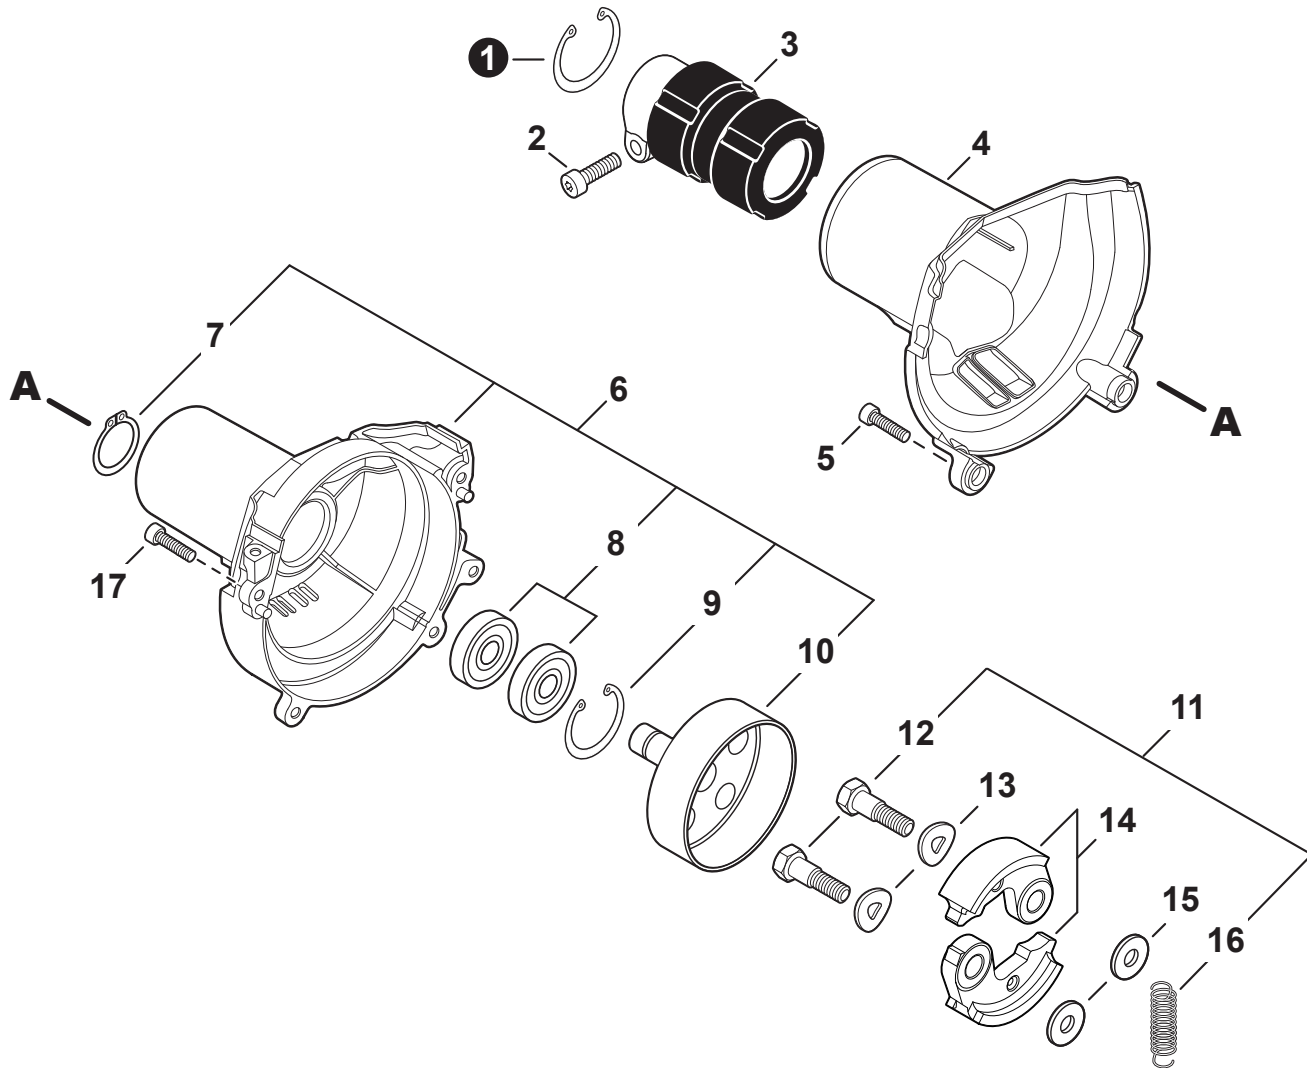

NO.	PART NUMBER	QTY.	DESCRIPTION	DESCRIPCIÓN
1	90070200042	1	RING, SNAP 42	ANILLO RETENEDOR 42
2	V805000170	1	BOLT, TORX 5x25	PERNO TORX 5x25
3	A575000640	1	HOLDER, MAIN PIPE	SUJETADOR DE TUBO PRINCIPAL
4	A413000080	1	PROTECTOR, FAN COVER	PROTECTOR DEL CUBIERTA DE VENTILADOR
5	V805000160	2	BOLT, TORX 5x20	PERNO TORX 5x20
6	P021054130	1	COVER ASSY, FAN	MONTAJE DE CUBIERTA DE VENTILADOR
7	90070100012	1	+RING, SNAP 12	+ANILLO RETENEDOR 12
8	9406106001	2	+BEARING, BALL 6001	+COJINETE DE BOLAS 6001
9	90070200028	1	+RING, SNAP 28	+ANILLO RETENEDOR 28
10	A556001760	1	+DRUM, CLUTCH	+TAMBOR DE EMBRAGUE
11	P021050860	1	CLUTCH ASSY	MONTAJE DE EMBRAGUE
12	17504656030	2	+BOLT, CLUTCH 8x7.9xM6	+PERNO DE EMBRAGUE 8x7.9xM6
13	17504956030	2	+WASHER, SPRING 8.5x16x0.5	+ARANDELA DE PRESION 8.5x16x0.5
14	A553000190	2	+SHOE, CLUTCH	+ZAPATA DE EMBRAGUE
15	17504805530	2	+WASHER 6.2x19x1.0	+ARANDELA 6.2x19x1.0
16	V451001390	1	+SPRING, CLUTCH	+RESORTE DEL EMBRAGUE
17	V805000150	2	BOLT, TORX 5x16	PERNO TORX 5x16