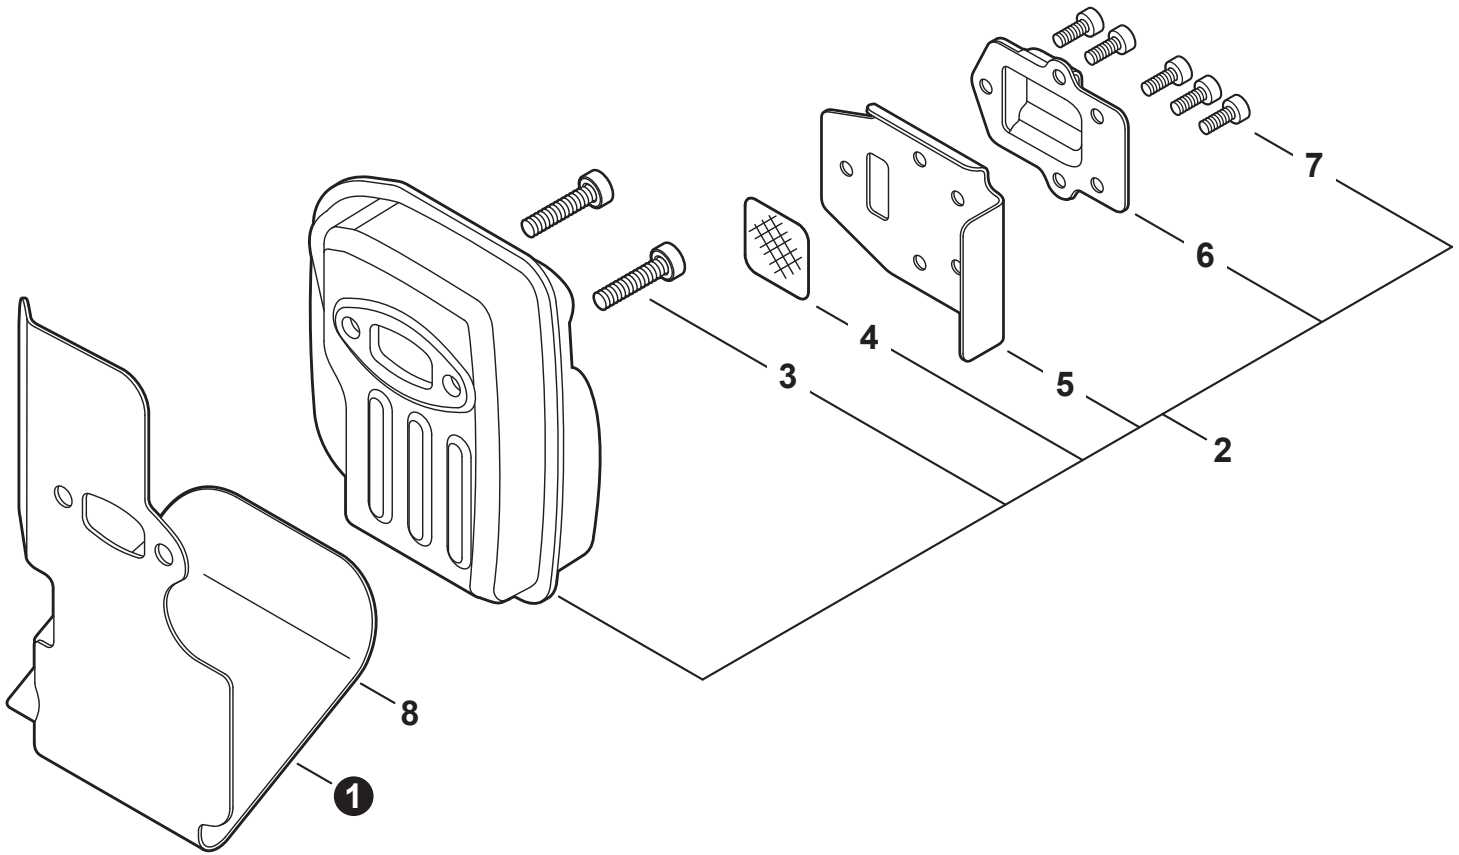

NO.	PART NUMBER	QTY.	DESCRIPTION	DESCRIPCIÓN
1	V104002310	1	HEAT SHIELD, EXHAUST	PROTECTOR TÉRMICO DEL ESCAPE
2	P021050901	1	MUFFLER ASSY	MONTAJE DE SILENCIADOR
3	V805000250	2	+BOLT, TORX 5x16	+PERNO TORX 5x16
4	14586240630	1	+SCREEN, SPARK ARRESTER	+SUPRESOR DE CHISPAS
5	V104002300	1	+GASKET, EXHAUST	+EMPAQUETADURA DE ESCAPE
6	A313002060	1	+GUIDE, EXHAUST	+GUÍA DE ESCAPE
7	V804000030	5	+BOLT, TORX 4x8	+PERNO TORX 4x8
8	P021051540	1	GASKET KIT: ENGINE, INTAKE, EXHAUST	JUEGO DE EMPAQUETADURA - MOTOR, ADMISIÓN, ESCAPE