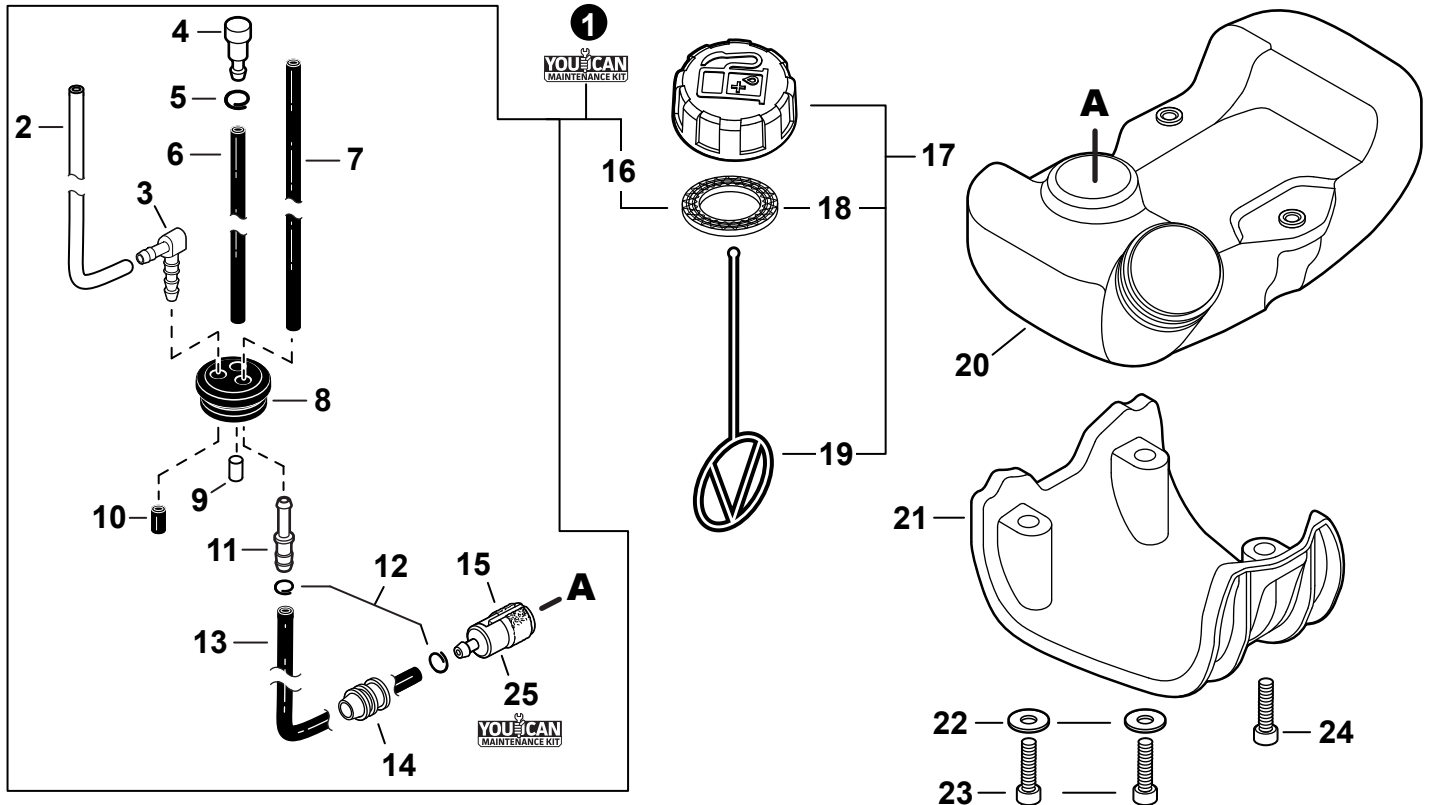

NO.	PART NUMBER	QTY.	DESCRIPTION	DESCRIPCIÓN
1	90182Y	1	FUEL SYSTEM KIT - YOUCAN™	KIT DEL SISTEMA DE COMBUSTIBLE - YOUCAN™
2	13201256030	1	+PIPE, FUEL 3x6x80 YELLOW	+TUBO DE COMBUSTIBLE 3x6x80 AMARILLO
3	V186000500	1	+CONNECTOR, PIPE	+CONECTOR DE TUBO
4	A356000031	1	+VENT ASSY	+VÁLVULA DE RESPIRADERO
5	V490001230	1	+CLIP 6.5 MM	+SUJETADOR 6.5 MM
6	13201006531	1	+PIPE, FUEL 3x6x85 BLACK	+TUBO DE COMBUSTIBLE 3x6x85 NEGRO
7	V471005650	1	+PIPE, FUEL 3x5.5x83 BLACK	+TUBO DE COMBUSTIBLE 3x5.5x83 NEGRO
8	13211555931	1	+GROMMET, FUEL	+OJAL DE COMBUSTIBLE
9	13131435430	1	+FILTER, VENT	+FILTRO DE RESPIRADERO
10	V471005440	1	+PIPE, FUEL 3x7x10 BLACK	+TUBO DE COMBUSTIBLE 3x7x10 NEGRO
11	V186000520	1	+CONNECTOR, PIPE 5x3.5	+CONECTOR DE TUBO 5x3.5
12	V490001240	2	+CLIP 6	+SUJETADOR 6
13	V471003651	1	+PIPE, FUEL - 3x5x125 - BLACK	+TUBO DE COMBUSTIBLE 3x5x125 NEGRO
14	A413000190	1	+BOOT	+BOTA
15	A369000470	1	+FILTER, FUEL	+FILTRO DE COMBUSTIBLE
16	V107000210	1	+GASKET, FUEL CAP	+EMPAQUETADURA DE TAPA DE COMBUSTIBLE
17	P021053030	1	CAP ASSY, FUEL	MONTAJE DE TAPA DE COMBUSTIBLE
18	V107000210	1	+GASKET, FUEL CAP	+EMPAQUETADURA DE TAPA DE COMBUSTIBLE
19	A365000060	1	+CONNECTOR, CAP L= 123	+CONECTOR DE TAPA L= 123
20	A350002760	1	TANK, FUEL	TANQUE DE COMBUSTIBLE
21	A175000040	1	GUARD, FUEL TANK	PROTECTOR, TANQUE DE COMBUSTIBLE
22	90060300005	2	WASHER 5.5x12x0.8	ARANDELA 5.5x12x0.8
23	V805000170	2	BOLT, TORX 5x25	PERNO TORX 5x25
24	V805000160	1	BOLT, TORX 5x20	PERNO TORX 5x20
25	90181Y	1	TUNE-UP KIT - YOUCAN™	JUEGO DE PUESTA A PUNTO - YOUCAN™