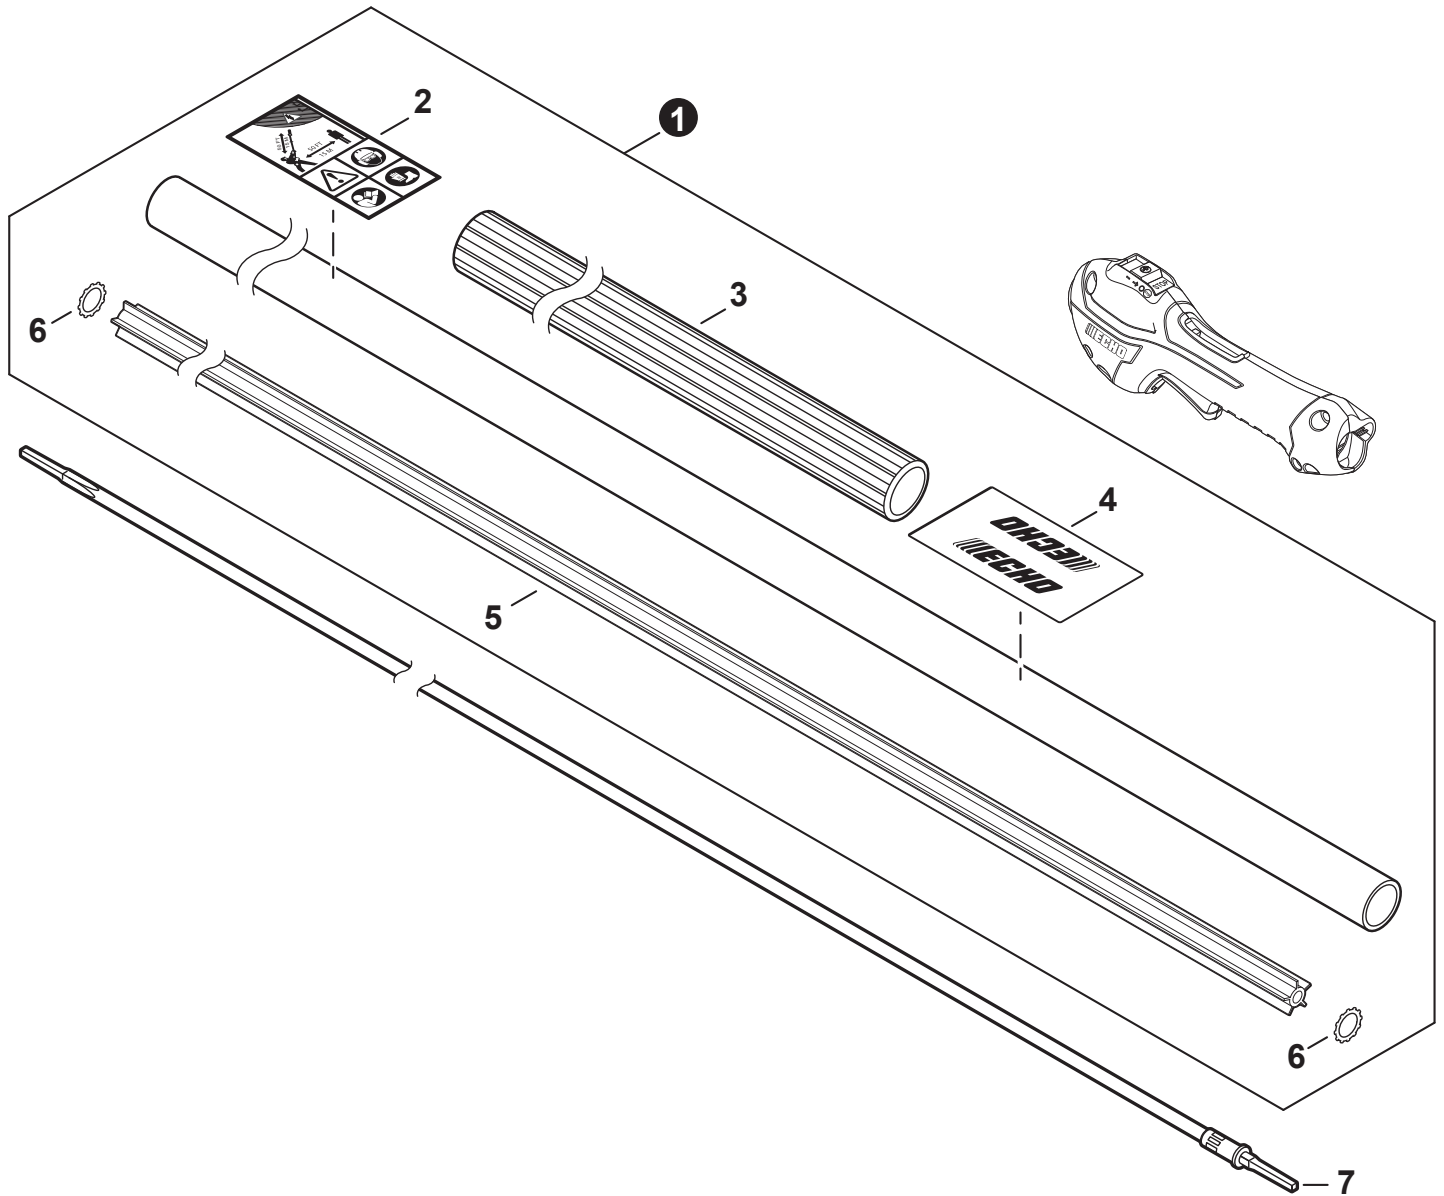

NO.	PART NUMBER	QTY.	DESCRIPTION	DESCRIPCIÓN
1	C050001210	1	MAIN PIPE ASSY	MONTAJE DE TUBO PRINCIPAL
2	X505001823	1	+LABEL - CAUTION - ISO	+ETIQUETA DE PRECAUCIÓN - ISO
3	C403000200	1	+GRIP, FRONT	+AGARRE DELANTERO
4	X502000690	1	+LABEL - HANDLE LOCATION	+ETIQUETA - UBICACIÓN DEL MANGO
5	61021722061	1	+LINER - FLEXIBLE	+FORRO - FLEXIBLE
6	90003800100	2	+WASHER	+ARANDELA
7	C506000710	1	DRIVESHAFT - FLEXIBLE	EJE DE MANDO - FLEXIBLE