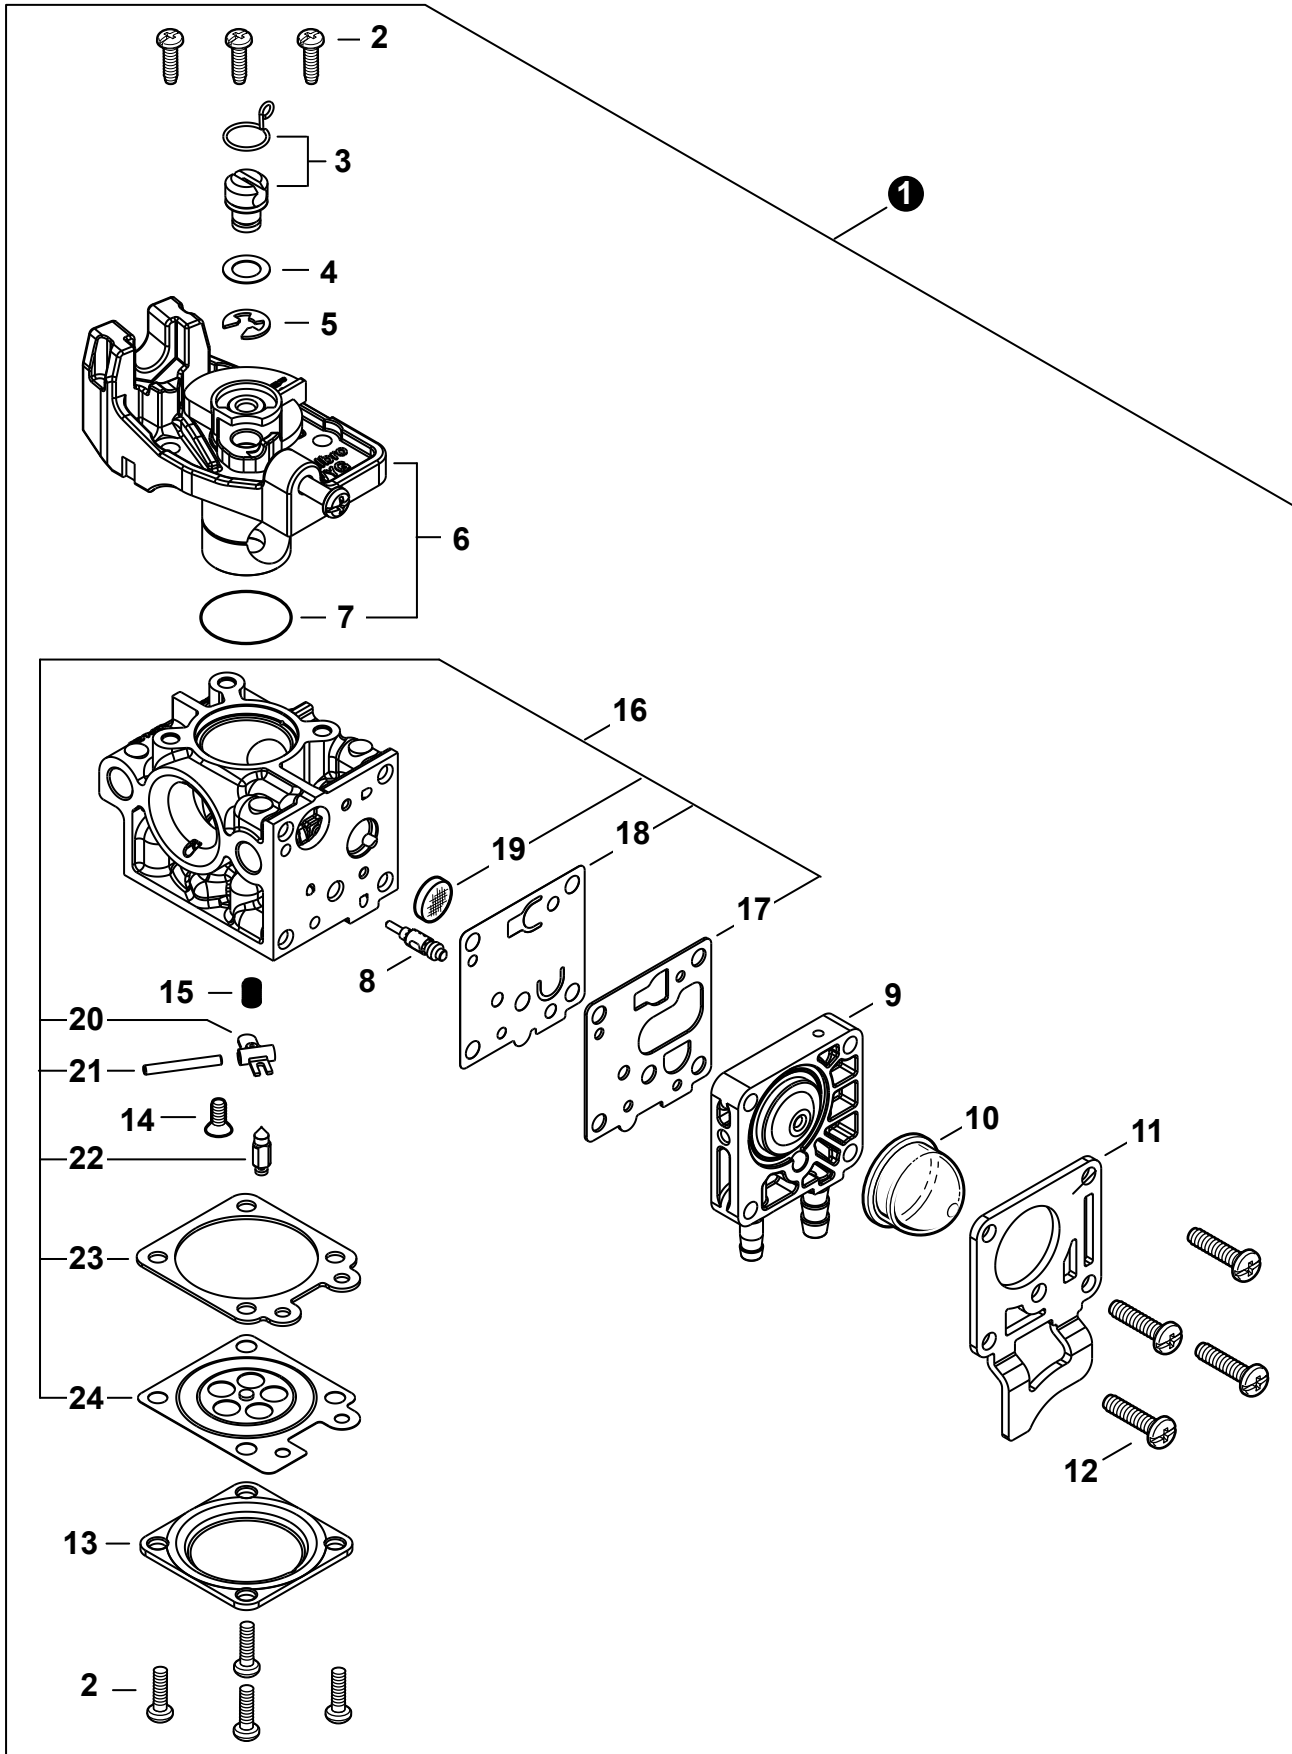

NO.	PART NUMBER	QTY.	DESCRIPTION	DESCRIPCIÓN
1	A021005600	1	CARBURETOR - WYG-23A	CARBURADOR - WYG-23A
2	P003004560	7	+SCREW	+TORNILLO
3	P021054860	1	+SWIVEL KIT	+KIT DE PIVOTE
4	12314954230	1	+WASHER	+ARANDELA
5	12317307930	1	+E-RING	+RETENEDOR TIPO "E"
6	P003006620	1	+THROTTLE VALVE ASSY	+MONTAJE DE VÁLVULA DEL ACELERADOR
7	P003004480	1	++O-RING	++JUNTA TÓRICA
8	P003005880	1	+NEEDLE, HIGH SPEED	+AGUJA DE REGULACION ALTA (H)
9	P003006120	1	+BODY ASSY, PUMP	+MONTAJE DE CUERPO DE BOMBA
10	A263000020	1	+BULB, PURGE	+BULBO DE PURGA
11	P003006500	1	+COVER, FUEL PUMP	+TAPA DE LA BOMBA DE COMBUSTIBLE
12	P003004570	4	+SCREW	+TORNILLO
13	12314203930	1	+COVER, METERING DIAPHRAGM	+TAPA DE DIAFRAGMA DE MEDICIÓN
14	P003005860	1	+SCREW	+TORNILLO
15	P003005870	1	+SPRING	+RESORTE
16	P003005940	1	+REPAIR KIT, CARBURETOR	+JUEGO DE REPARACIÓN DE CARBURADOR
17		1	++GASKET, FUEL PUMP	++EMPAQUETADURA DE LA BOMBA DE COMBUSTIBLE
18		1	++DIAPHRAGM, FUEL PUMP	++DIAFRAGMA DE LA BOMBA DE COMBUSTIBLE
19		1	++SCREEN, FUEL INLET	++MALLA FILTRADORA
20		1	++LEVER, METERING	++PALANCA DE MEDICIÓN
21		1	++PIN, METERING LEVER	++PASADOR DE PALANCA DE MEDICIÓN
22		1	++VALVE, INLET NEEDLE	++VÁLVULA REGULADORA
23		1	++GASKET, METERING DIAPHRAGM	++EMPAQUETADURA DE DIAFRAGMA DE MEDICIÓN
24		1	++DIAPHRAGM, METERING	++DIAFRAGMA DE MEDICIÓN