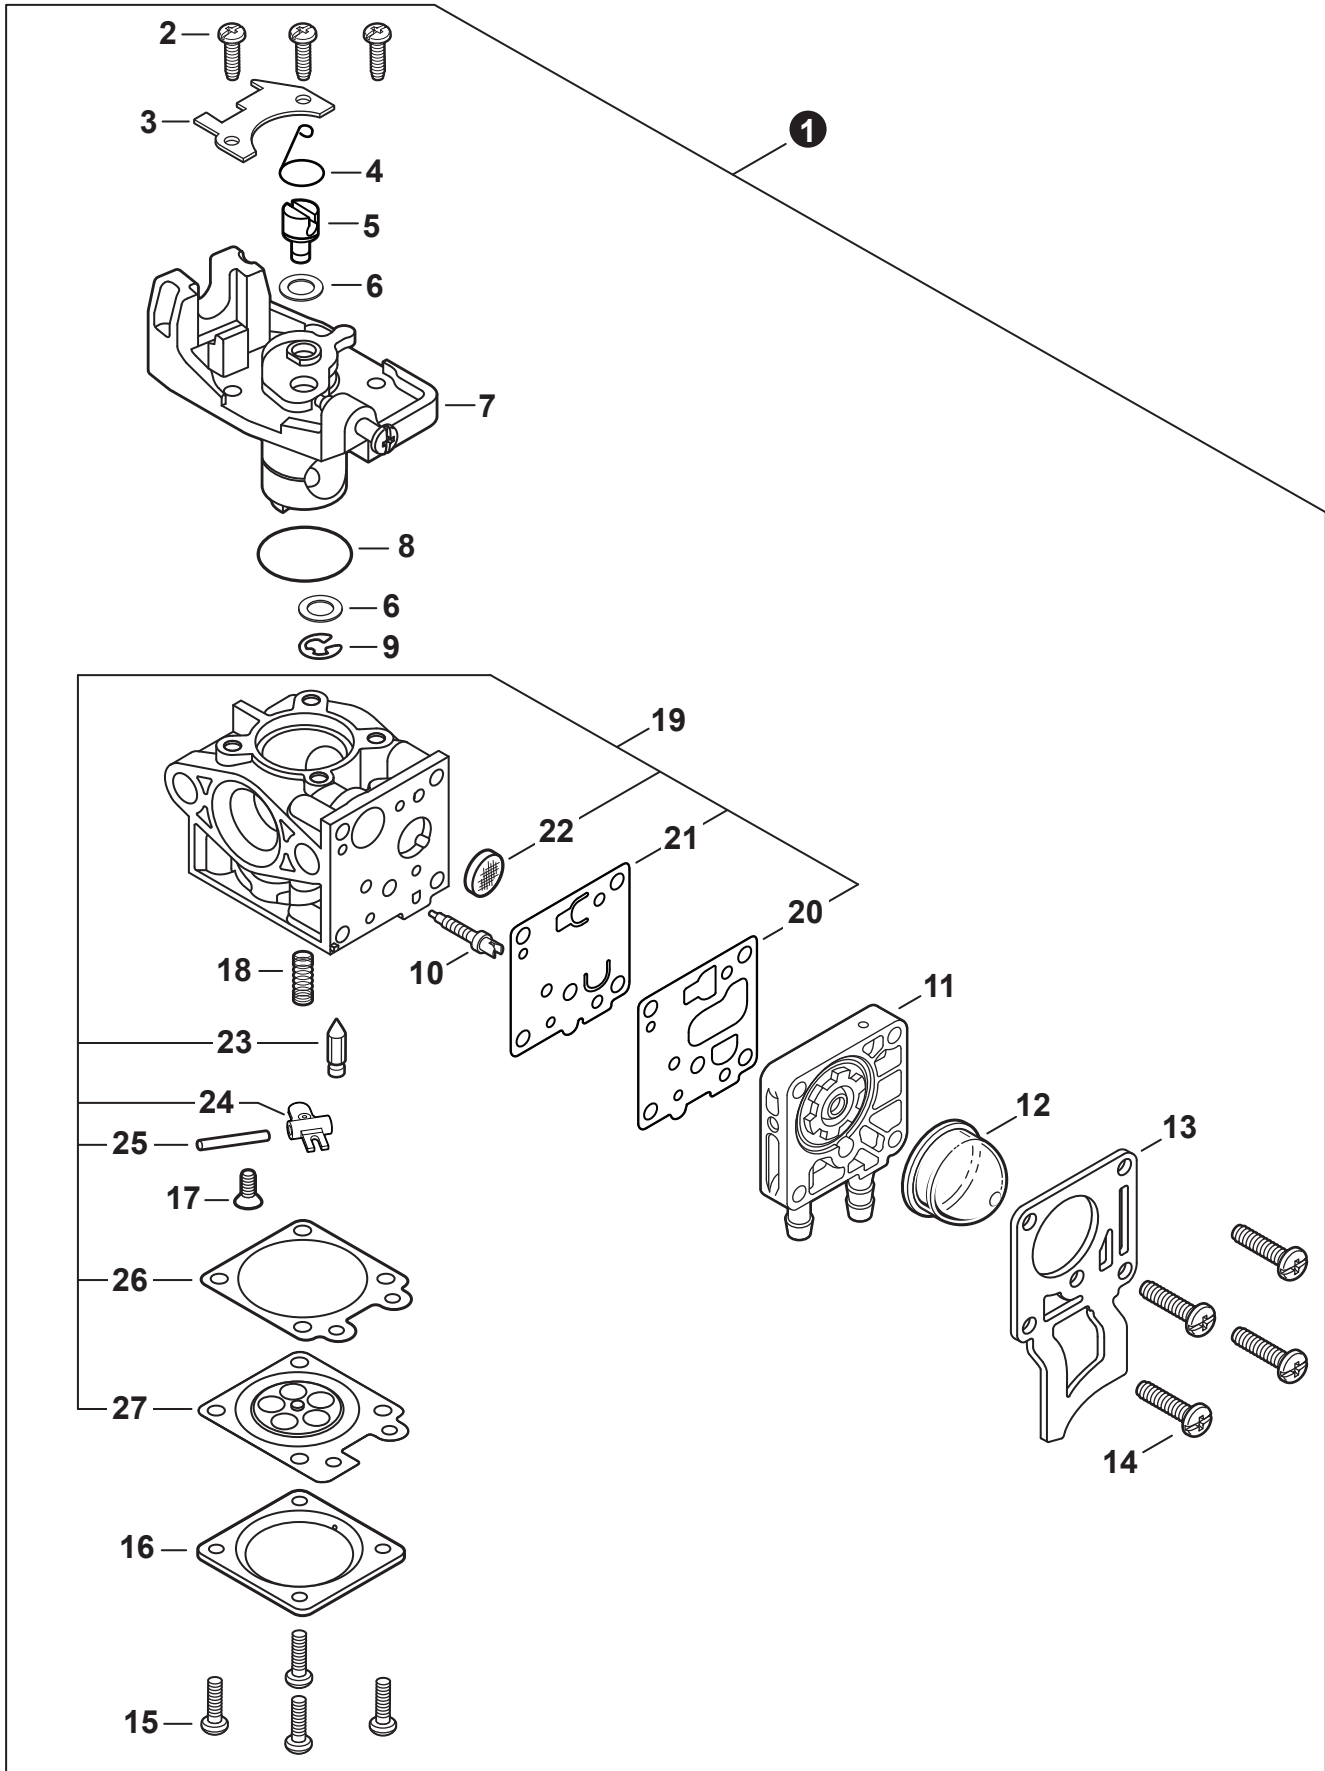

NO.	PART NUMBER	QTY.	DESCRIPTION	DESCRIPCIÓN
1	A021004601	1	CARBURETOR - WYG-9B	CARBURADOR - WYG-9B
2	12311440630	3	+SCREW	+TORNILLO
3	P003005900	1	+PLATE	+PLACA
4	P003005890	1	+CLIP	+SUJETADOR
5	P003005850	1	+SWIVEL	+CONECTOR GIRATORIO
6	P003001710	2	+WASHER	+ARANDELA
7	P003006140	1	+THROTTLE VALVE ASSY	+MONTAJE DE VÁLVULA DEL ACELERADOR
8	P003004480	1	+O-RING	+JUNTA TÓRICA
9	12317307930	1	+E-RING	+RETENEDOR TIPO "E"
10	P003005880	1	+NEEDLE, HIGH SPEED	+AGUJA DE REGULACION ALTA (H)
11	P003006120	1	+BODY ASSY, PUMP	+MONTAJE DE CUERPO DE BOMBA
12	A263000020	1	+BULB, PURGE	+BULBO DE PURGA
13	P003006500	1	+COVER, FUEL PUMP	+TAPA DE LA BOMBA DE COMBUSTIBLE
14	P003004570	4	+SCREW	+TORNILLO
15	P003004560	4	+SCREW	+TORNILLO
16	12314203930	1	+COVER, METERING DIAPHRAGM	+TAPA DE DIAFRAGMA DE MEDICIÓN
17	P003005860	1	+SCREW	+TORNILLO
18	P003005870	1	+SPRING	+RESORTE
19	P003005940	1	+REPAIR KIT, CARBURETOR	+JUEGO DE REPARACIÓN DE CARBURADOR
20		1	++GASKET, FUEL PUMP	++EMPAQUETADURA DE LA BOMBA DE COMBUSTIBLE
21		1	++DIAPHRAGM, FUEL PUMP	++DIAFRAGMA DE LA BOMBA DE COMBUSTIBLE
22		1	++SCREEN, FUEL INLET	++MALLA FILTRADORA
23		1	++VALVE, INLET NEEDLE	++VÁLVULA REGULADORA
24		1	++LEVER, METERING	++PALANCA DE MEDICIÓN
25		1	++PIN, METERING LEVER	++PASADOR DE PALANCA DE MEDICIÓN
26		1	++GASKET, METERING DIAPHRAGM	++EMPAQUETADURA DE DIAFRAGMA DE MEDICIÓN
27		1	++DIAPHRAGM, METERING	++DIAFRAGMA DE MEDICIÓN