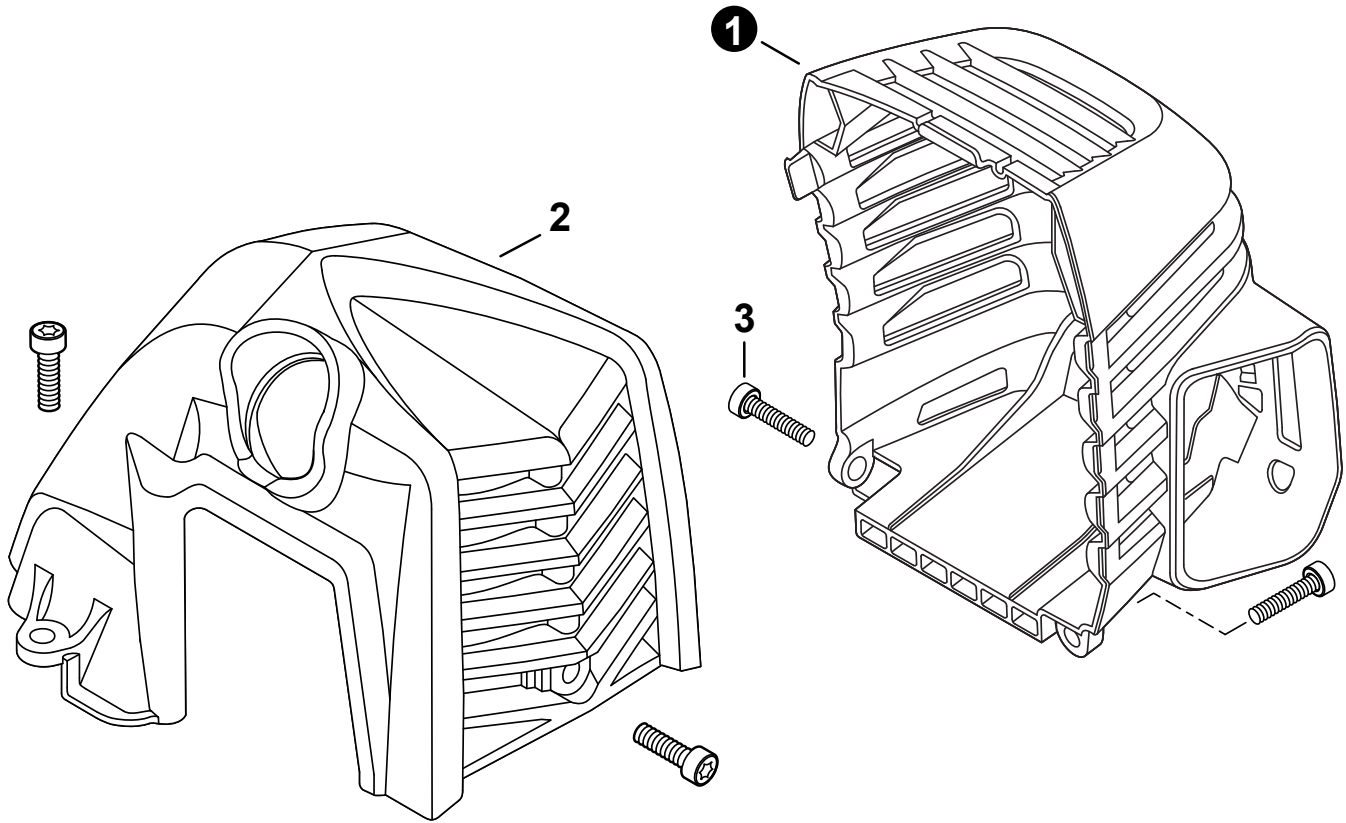

Barra de guía - 30cm (0.043" galga) ..12A4CD3744C

Cadena - 30cm (0.043" galga)90PX44CQ

ECHO Incorporated

400 Oakwood Road, Lake Zurich, Illinois 60047

WWW.ECHO-USA.COM

©2024 ECHO Incorporated. All Rights Reserved

PARTS CATALOG
LISTA DE PIEZAS

PPF-2620
Power Pruner®

Podadora de Extensión

25.4 cc

SERIAL NUMBER
 NÚMERO DE SERIE

U44215001001 - U44215999999

P/N 99922205725
 REVISED 04/24/24

Engine Cover	3	Tubo principle	
Cubierta de motor			
Engine	4	Control Handle	17
Motor		Mango de control	
Engine	5	Gear Case	18
Motor		Caja de engranajes	
Carburetor S/N: U44215001001 - U44215006687 ...	6	Gear Case	19
Carburador N/S: U44215001001 - U44215006687		Caja de engranajes	
Carburetor S/N: U44215001001 - U44215006687 ...	7	Shoulder Strap	20
Carburador N/S: U44215001001 - U44215006687		Correa de hombro	
Carburetor S/N U44215006688 - U44215999999 ...	8	Labels	21
Carburador N/S: U44215006688 - U44215999999		Etiquetas	
Carburetor S/N: U44215006688 - U44215999999 ...	9	Guide Bar, Saw Chain, Scabbard	22
Carburador N/S: U44215006688 - U44215999999		Barra Guía, Cadena, Funda	
Intake	10	Tools	22
Admisión		Herramientas	
Exhaust	11	Maintenance Kits	23
Escape		Juegos de mantenimiento	
Ignition	12	Bulk Pipe	23
Encendido		Tubo al por mayor	
Starter	13	Bulk Starter Rope	23
Arrancador		Cuerda del arrancador al por mayor	
Fuel System	14		
Sistema de combustible			
Fan Case	15		
Carcasa de ventilador			
Main Pipe	16		