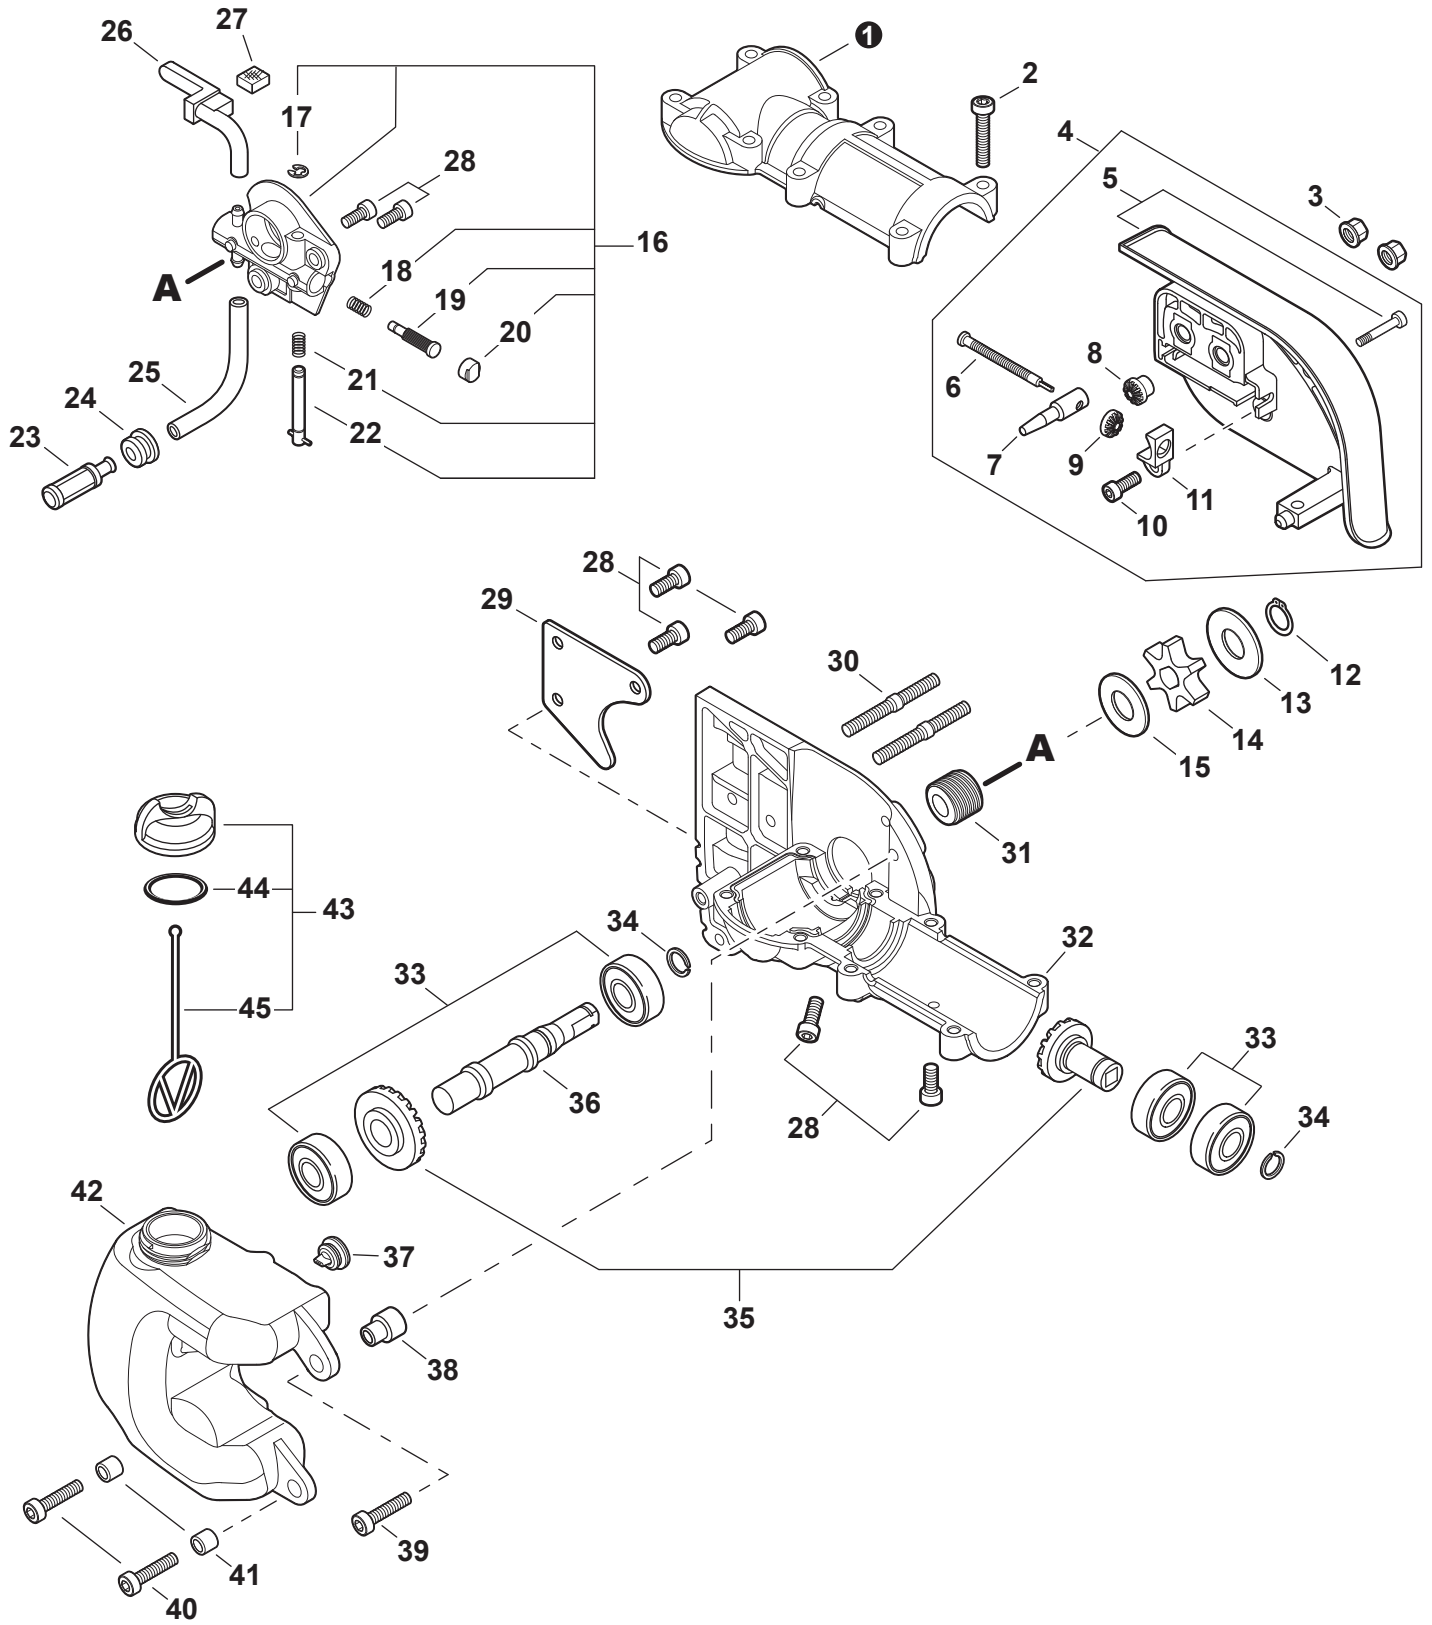

Gear Case
Caja de engranajes

NO.	PART NUMBER	QTY.	DESCRIPTION	DESCRIPCIÓN
1	C531000010	1	COVER, GEAR CASE	TAPA DE CAJA DE ENGRANAJES
2	V805000170	8	BOLT, TORX 5x25	PERNO TORX 5x25
3	43301903933	2	NUT, FLANGE M6	TUERCA-BRIDA M6
4	P021054080	1	SPROCKET GUARD ASSY	MONTAJE DE PROTECTOR DE RUEDA DENTADA
5	C300000921	1	+GUARD, SPROCKET	+CUBIERTA DEL PIÑÓN
6	V203000041	1	+BOLT 5	+PERNO 5
7	C309000030	1	+TENSIONER, CHAIN	+TENSOR DE CADENA
8	V651000320	1	+GEAR - 14 TOOTH	+ENGRANAJE - 14 DIENTE
9	V651000310	1	+GEAR - 14 TOOTH	+ENGRANAJE - 14 DIENTE
10	V252000040	1	+SCREW 4	+TORNILLO 4
11	V355000140	1	+COLLAR 8	+COLLAR 8
12	V583000090	1	RING, SNAP	ANILLO RETENEDOR
13	V307000160	1	WASHER 10	ARANDELA 10
14	C580000070	1	SPROCKET, DRIVE	RUEDA DENTADA
15	17501439131	1	WASHER 10	ARANDELA 10
16	C022000010	1	AUTO-OILER ASSY	MONTAJE DE ENGRASADOR AUTOMÁTICO
17	12532715130	1	+E-RING	+RETENEDOR TIPO "E"
18	P022010660	1	+SPRING	+RESORTE
19	P022010650	1	+PLUNGER ASSY	+MONTAJE DE ÉMBOLO
20	P022010640	1	+CAP, PLUNGER	+TAPA DE ÉMBOLO
21	P022010670	1	+SPRING	+RESORTE
22	P022010680	1	+ADJUSTER, OILER	+AJUSTADOR DE ENGRASADOR
23	43620502832	1	FILTER, OIL	FILTRO DE ACEITE
24	13211501462	1	GROMMET	OJAL
25	13011012331	1	PIPE 3x6x70	TUBO 3x6x70
26	43721139134	1	PIPE, OIL OUTLET	TUBO DE SALIDA DE ACEITE
27	43724439130	1	PAD, FOAM	AMORTIGUADOR DE ESPUMA
28	V805000130	7	BOLT, TORX 5x10	PERNO TORX 5x10
29	C649000140	1	HOOK	GANCHO
30	V224000040	2	BOLT, STUD 6	PERNO PRISIONERO 6
31	43706338330	1	GEAR, WORM	ENGRANAJE DE TORNILLO SIN FIN
32	C531000460	1	CASE, GEAR	CAJA DE ENGRANAJES
33	9404206001	4	BEARING, BALL	COJINETE DE BOLAS
34	90070600012	2	RING, SNAP 12	ANILLO RETENEDOR 12
35	P021009732	1	GEAR SET	JUEGO DE ENGRANAJES
36	C534000430	1	SHAFT, GEAR	EJE DE ENGRANAJE
37	13131406320	1	VENT ASSY	VÁLVULA DE RESPIRADERO
38	V354000010	1	COLLAR 6	COLLAR 6
39	V805000170	1	BOLT, TORX 5x25	PERNO TORX 5x25
40	V805000160	2	BOLT, TORX 5x20	PERNO TORX 5x20
41	13104528230	2	SPACER 6.2x7.8x6	ESPACIADOR 6.2x7.8x6
42	C200000081	1	TANK, OIL	TANQUE DE ACEITE
43	P021005592	1	CAP ASSY	MONTAJE DE TAPA
44	90072000018	1	+O-RING 18	+JUNTA TÓRICA 18
45	A365000050	1	+CONNECTOR, CAP L= 60 MM	+CONECTOR DE TAPA L= 60 MM