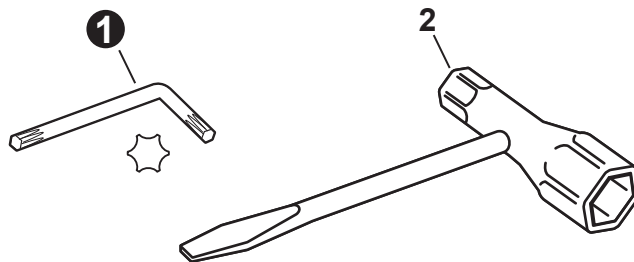

Tools

Herramientas

NO.	PART NUMBER	QTY.	DESCRIPTION	DESCRIPCIÓN
1	X605000060	1	WRENCH, T27 80x30	LLAVE T27 80x30
2	X601000030	1	T-WRENCH 10x16 MM	LLAVE EN T 10x16 MM