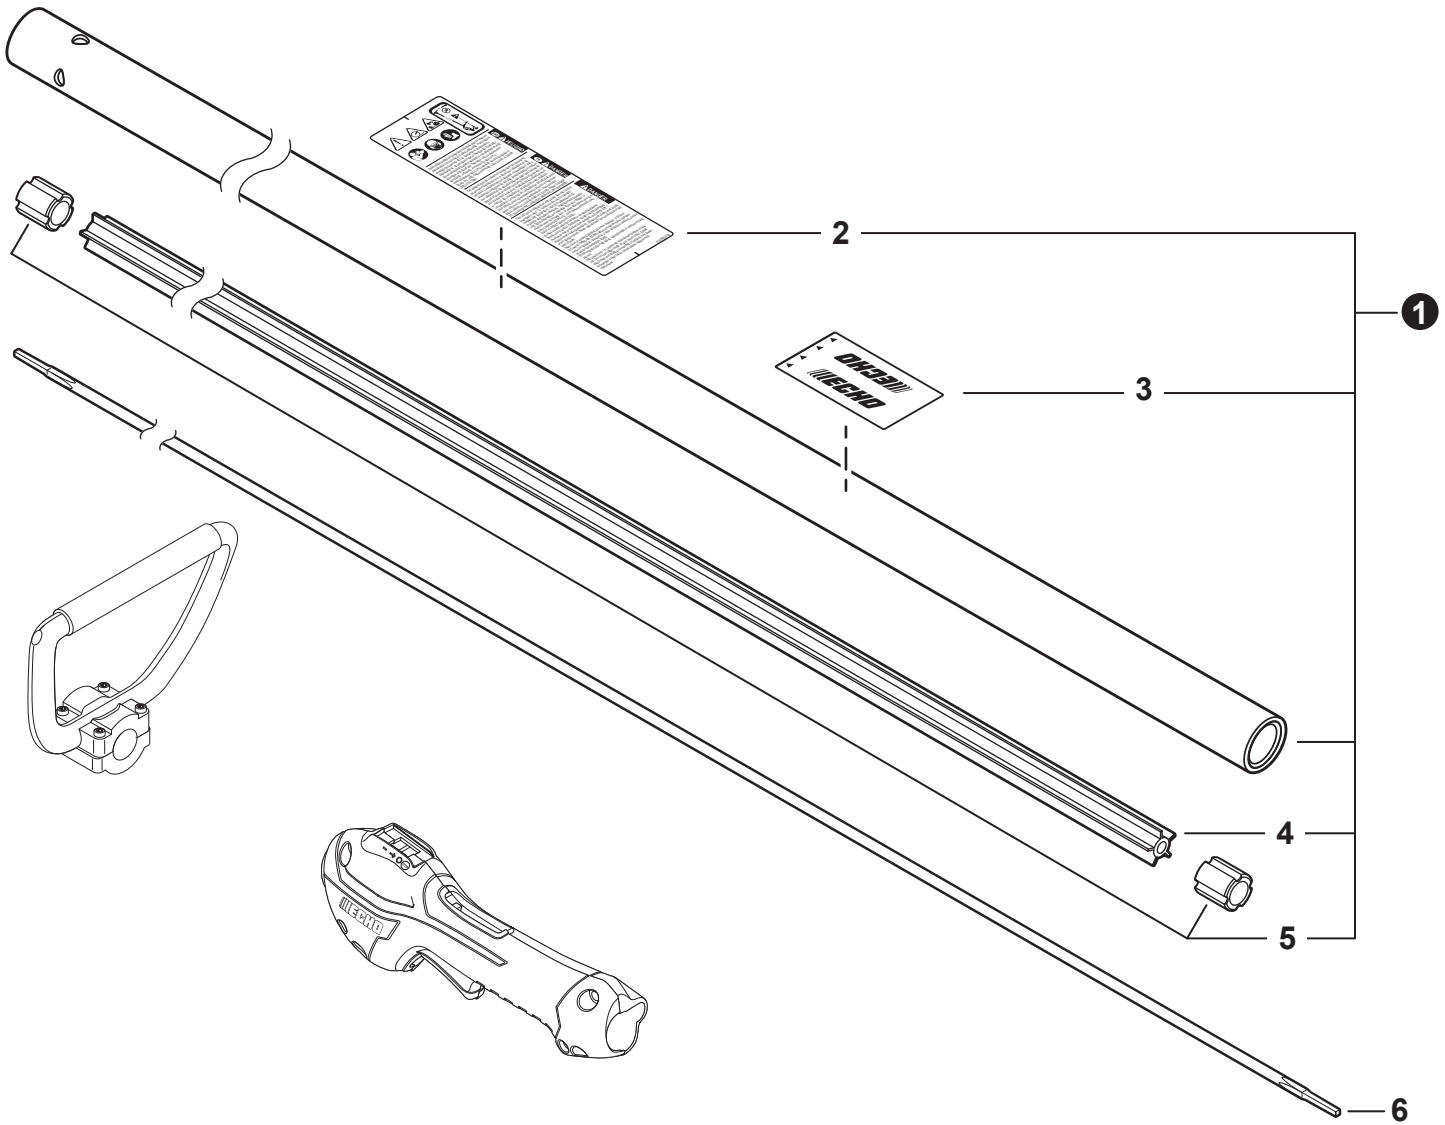

NO.	PART NUMBER	QTY.	DESCRIPTION	DESCRIPCIÓN
1	C050002830	1	MAIN PIPE ASSY	MONTAJE DE TUBO PRINCIPAL
2	X505009790	1	+LABEL - CAUTION	+ETIQUETA DE PRECAUCIÓN
3	X505001930	1	+LABEL - HANDLE LOCATION	+ETIQUETA - UBICACIÓN DEL MANGO
4	C507000260	1	+LINER, FLEXIBLE 21.6x1420	+FORRO FLEXIBLE 21.6x1420
5	61024644730	2	+STOPPER	+RETENEDOR
6	C506000630	1	DRIVESHAFT - FLEXIBLE	EJE DE MANDO - FLEXIBLE