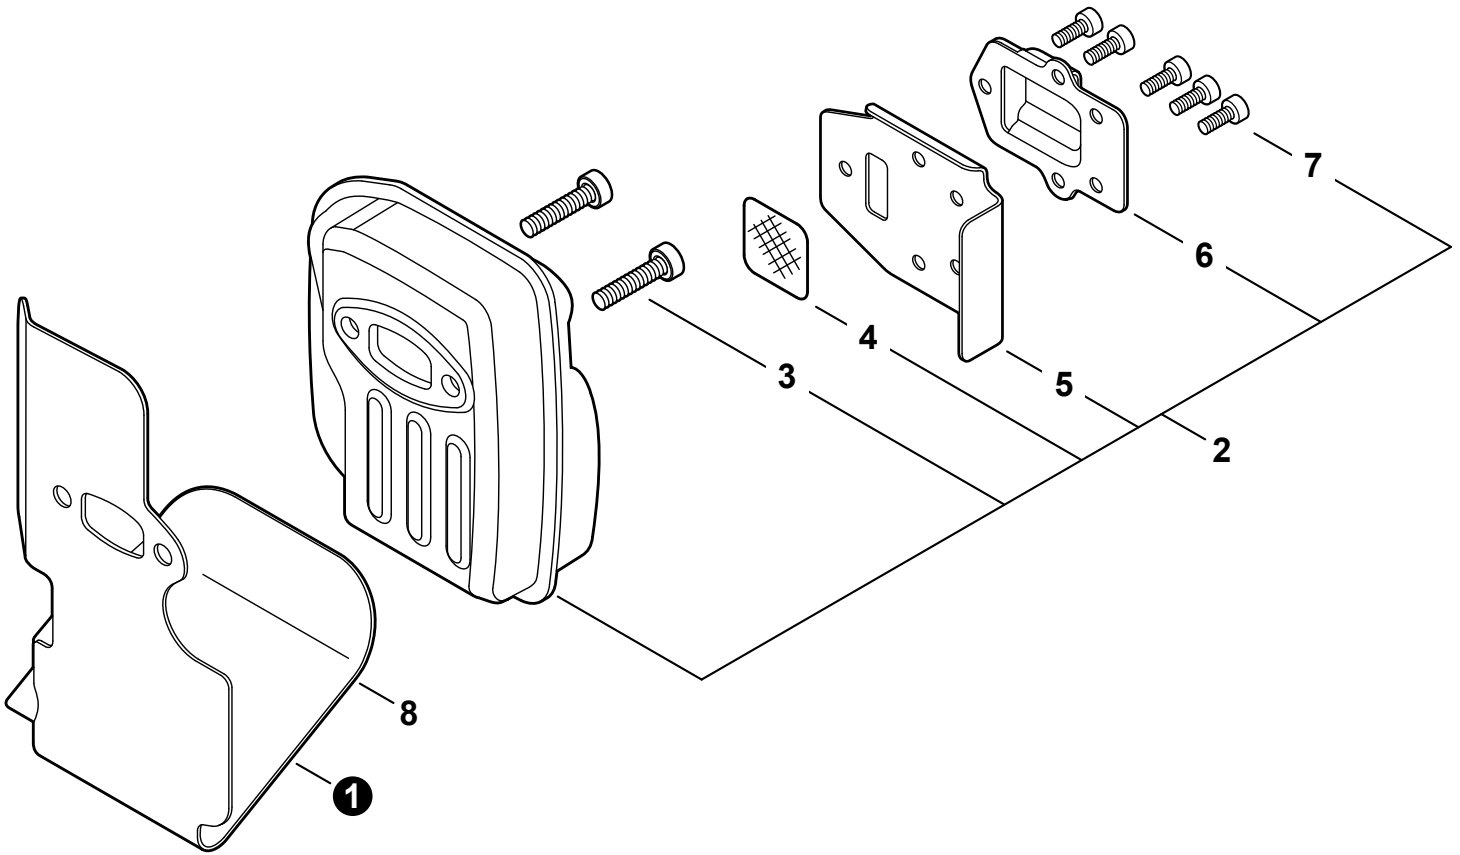

NO.	PART NUMBER	QTY.	DESCRIPTION	DESCRIPCIÓN
1	V104002310	1	HEAT SHIELD, EXHAUST	PROTECTOR TÉRMICO DEL ESCAPE
2	P021050901	1	MUFFLER ASSY	MONTAJE DE SILENCIADOR
3	V805000250	2	+BOLT, TORX 5x16	+PERNO TORX 5x16
4	14586240630	1	+SCREEN, SPARK ARRESTER	+SUPRESOR DE CHISPAS
5	V104002300	1	+GASKET, EXHAUST	+EMPAQUETADURA DE ESCAPE
6	A313002060	1	+GUIDE, EXHAUST	+GUÍA DE ESCAPE
7	V804000030	5	+BOLT, TORX 4x8	+PERNO TORX 4x8
8	P021051540	1	GASKET KIT: ENGINE, INTAKE, EXHAUST	JUEGO DE EMPAQUETADURA - MOTOR, ADMISIÓN, ESCAPE