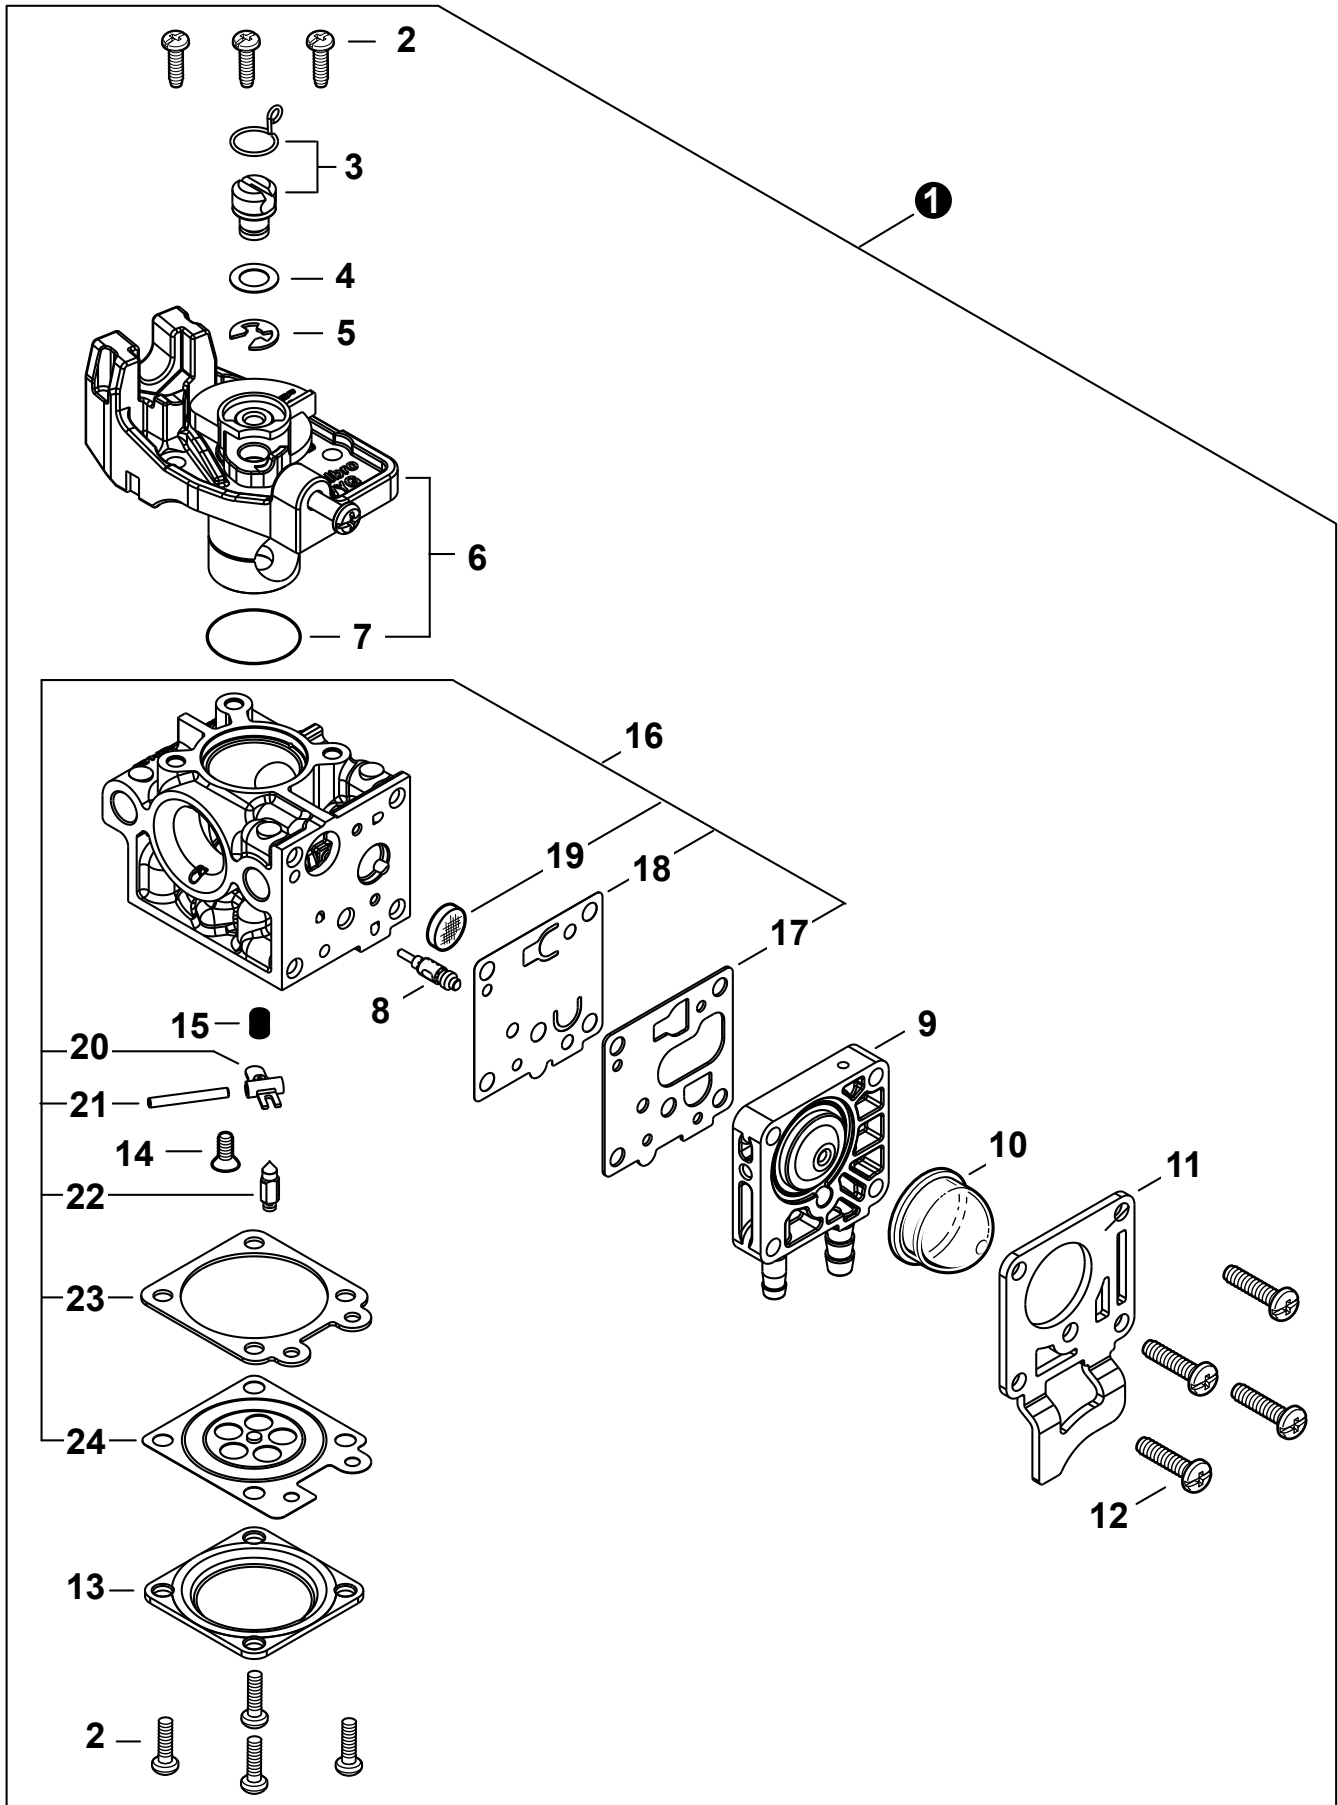

NO.	PART NUMBER	QTY.	DESCRIPTION	DESCRIPCIÓN
1	A021005600	1	CARBURETOR - WYG-23A	CARBURADOR - WYG-23A
2	P003004560	7	+SCREW	+TORNILLO
3	P021054860	1	+SWIVEL KIT	+KIT DE PIVOTE
4	12314954230	1	+WASHER	+ARANDELA
5	12317307930	1	+E-RING	+RETENEDOR TIPO "E"
6	P003006620	1	+THROTTLE VALVE ASSY	+MONTAJE DE VÁLVULA DEL ACELERADOR
7	P003004480	1	++O-RING	++JUNTA TÓRICA
8	P003005880	1	+NEEDLE, MIXTURE	+AGUJA DE REGULACION
9	P003006120	1	+BODY ASSY, PUMP	+MONTAJE DE CUERPO DE BOMBA
10	A263000020	1	+BULB, PURGE	+BULBO DE PURGA
11	P003006500	1	+COVER, FUEL PUMP	+TAPA DE LA BOMBA DE COMBUSTIBLE
12	P003004570	4	+SCREW	+TORNILLO
13	12314203930	1	+COVER, METERING DIAPHRAGM	+TAPA DE DIAFRAGMA DE MEDICIÓN
14	P003005860	1	+SCREW	+TORNILLO
15	P003005870	1	+SPRING	+RESORTE
16	P003005940	1	+REPAIR KIT, CARBURETOR	+JUEGO DE REPARACIÓN DE CARBURADOR
17		1	++GASKET, FUEL PUMP	++EMPAQUETADURA DE LA BOMBA DE COMBUSTIBLE
18		1	++DIAPHRAGM, FUEL PUMP	++DIAFRAGMA DE LA BOMBA DE COMBUSTIBLE
19		1	++SCREEN, FUEL INLET	++MALLA FILTRADORA
20		1	++LEVER, METERING	++PALANCA DE MEDICIÓN
21		1	++PIN, METERING LEVER	++PASADOR DE PALANCA DE MEDICIÓN
22		1	++VALVE, INLET NEEDLE	++VÁLVULA REGULADORA
23		1	++GASKET, METERING DIAPHRAGM	++EMPAQUETADURA DE DIAFRAGMA DE MEDICIÓN
24		1	++DIAPHRAGM, METERING	++DIAFRAGMA DE MEDICIÓN