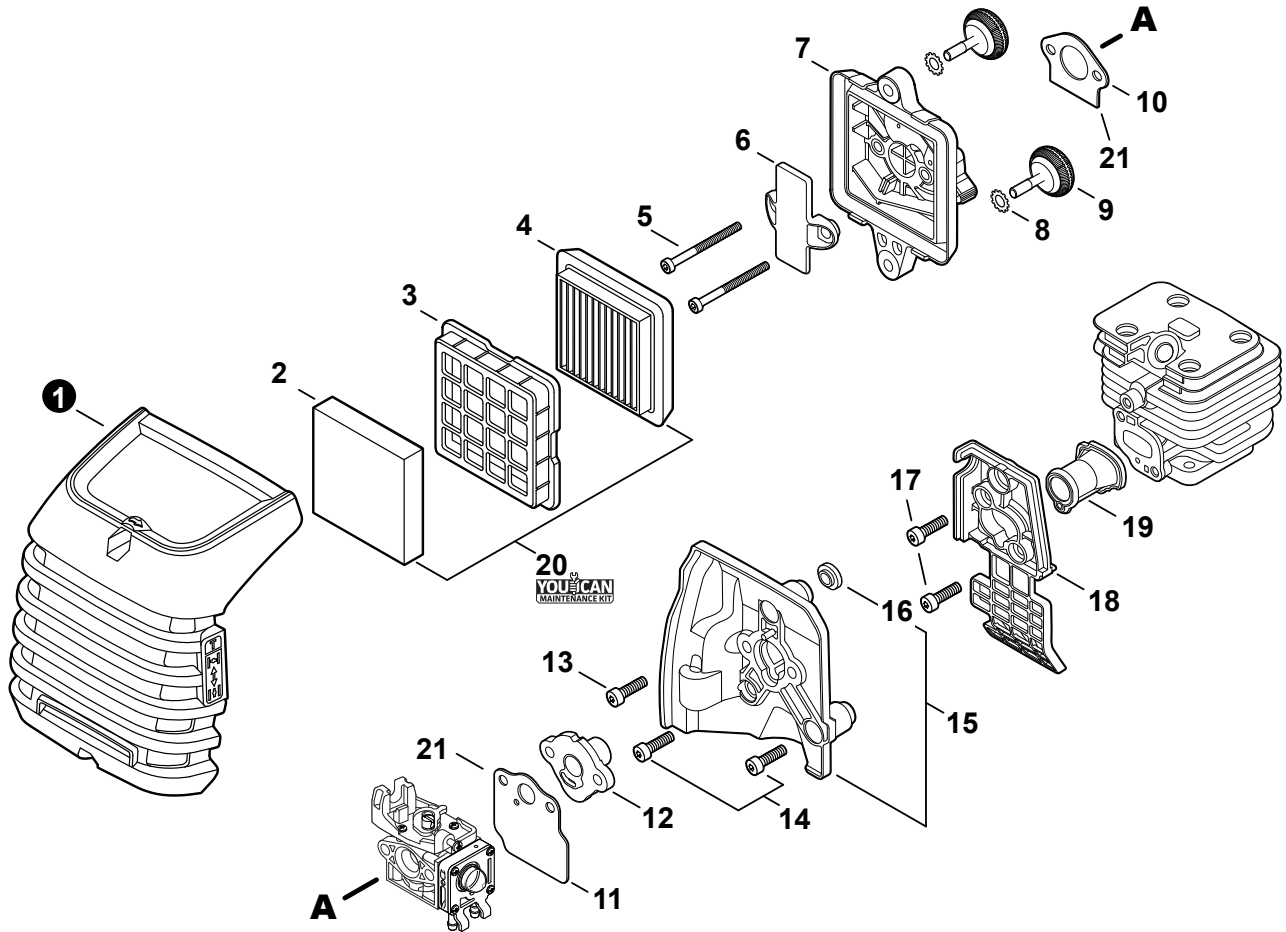

NO.	PART NUMBER	QTY.	DESCRIPTION	DESCRIPCIÓN
1	A232001891	1	COVER, AIR FILTER	CUBIERTA DEL FILTRO DE AIRE
2	A226002040	1	PRE-FILTER, FOAM	PRÉ-FILTRO DE ESPUMA
3	A227000050	1	RETAINER, PRE-FILTER	RETENEDOR, PRE-FILTRO
4	A226002030	1	FILTER, AIR	FILTRO DE AIRE
5	V805000340	2	BOLT, TORX 5x60	PERNO TORX 5x60
6	A244000370	1	PLATE, PREVENT	PLACA DE PREVENCIÓN
7	P021050880	1	CASE, AIR FILTER	CAJA DEL FILTRO DE AIRE
8	V340000210	2	WASHER, LOCK	ARANDELA DE SEGURIDAD
9	V299000640	2	THUMBSCREW	TORNILLO DE OREJETAS
10	V103001900	1	GASKET, INTAKE	EMPAQUETADURA DE ADMISIÓN
11	V103001890	1	HEAT SHIELD, INTAKE	PROTECTOR TÉRMICO DEL ADMISIÓN
12	A209001000	1	BOOT, INSULATOR PLATE	BOTA, PLACA AISLANTE
13	V855000000	1	BOLT, TORX 5x20	PERNO TORX 5x20
14	V805000150	2	BOLT, TORX 5x16	PERNO TORX 5x16
15	A209001010	1	PLATE, INSULATOR	PLACA AISLANTE
16	V353000020	1	+COLLAR 5	+COLLAR 5
17	V253001020	2	SCREW 5x16	TORNILLO 5x16
18	A206000040	1	HOLDER, BELLOWS	SOPORTE DE FUELLE
19	A202000300	1	BELLOWS, INTAKE	FUELLE DE ADMISIÓN
20	90181Y	1	TUNE-UP KIT - YOU CAN™	JUEGO DE PUESTA A PUNTO - YOU CAN™
21	P021051540	1	GASKET KIT: ENGINE, INTAKE, EXHAUST	JUEGO DE EMPAQUETADURA - MOTOR, ADMISIÓN, ESCAPE