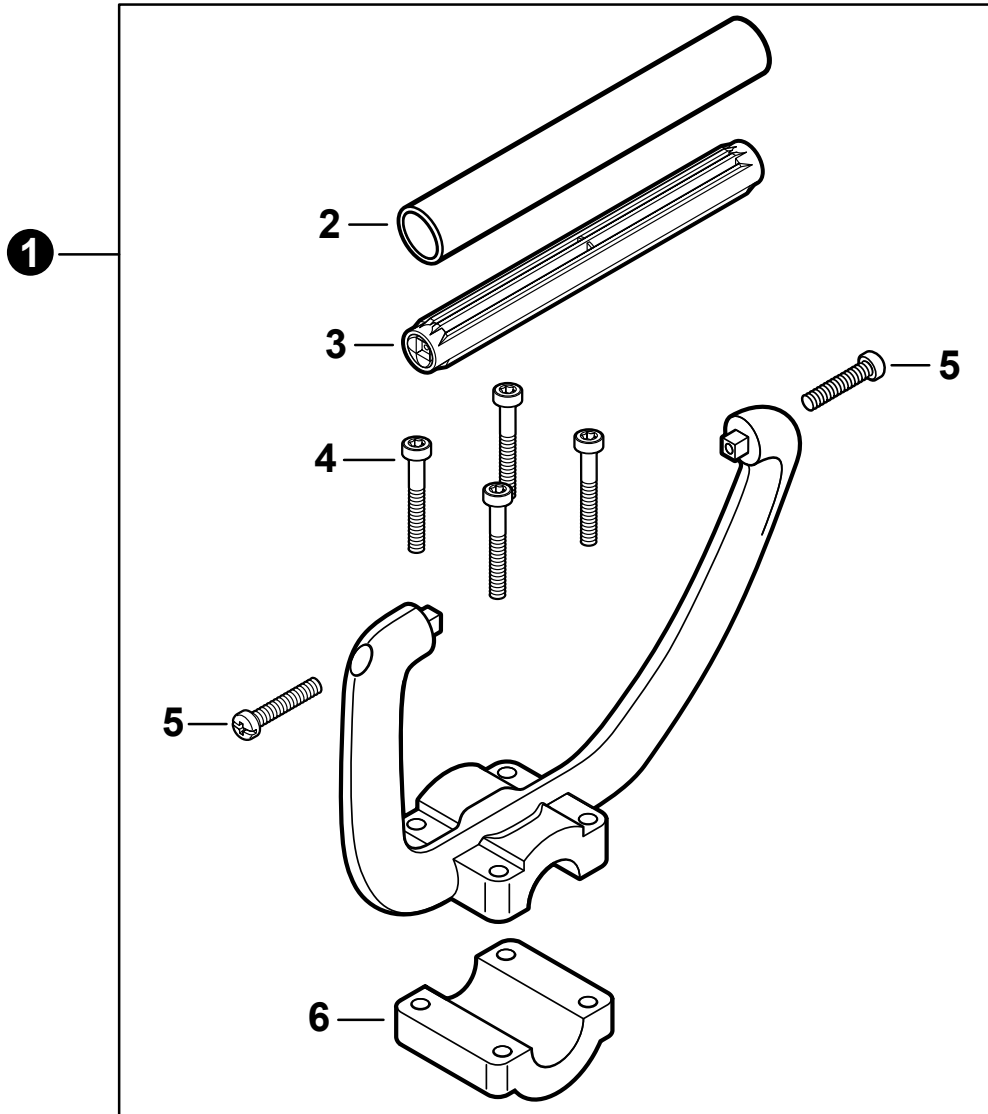

NO.	PART NUMBER	QTY.	DESCRIPTION	DESCRIPCIÓN
1	P021049270	1	HANDLE ASSY - SUPPORT	MONTAJE DE MANGO DE SOPORTE
2	35121351730	1	+GRIP, HANDLE	+AGARRE
3	35121051730	1	+HANDLE	+MANGO
4	V805000060	4	+BOLT, TORX 5x35	+PERNO TORX 5x35
5	90024605030	2	+SCREW 5x30	+TORNILLO 5x30
6	C423000300	1	+BRACKET, HANDLE	+SOPORTE DE MANGO