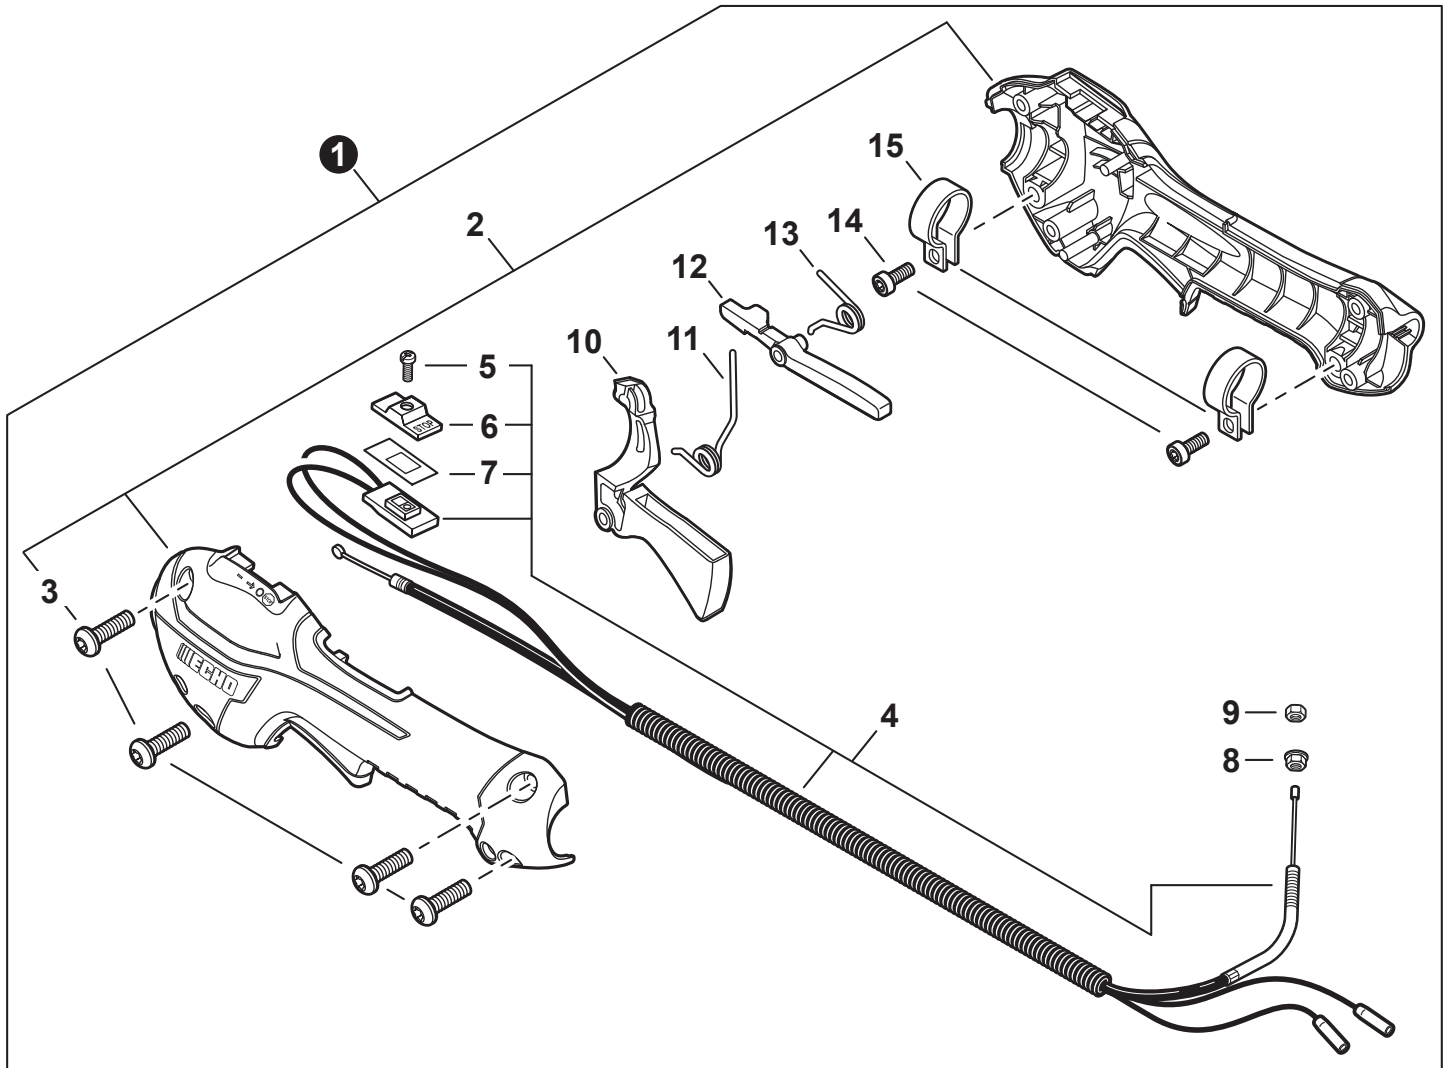

NO.	PART NUMBER	QTY.	DESCRIPTION	DESCRIPCIÓN
1	P021052270	1	CONTROL HANDLE ASSY	MONTAJE DE MANGO DE CONTROL
2	P021044371	1	+CONTROL HANDLE KIT	+JUEGO DE MANGO DE CONTROL
3	V805000000	4	++BOLT, TORX 5x16	++PERNO TORX 5x16
4	P100002240	1	+CABLE ASSY, CONTROL	+MONTAJE DE CABLE PARA CONTROL
5	9154503010	1	++SCREW 3x10	++TORNILLO 3x10
6	A444000020	1	++KNOB, SWITCH - ORANGE	++BOTÓN DE INTERRUPTOR - NARANJA
7	V541000600	1	++SEAL, SWITCH	++SELLO DE INTERRUPTOR
8	90051800006	1	+NUT, FLANGE M6	+TUERCA-BRIDA M6
9	90050200006	1	+NUT M6	+TUERCA M6
10	C453000482	1	+TRIGGER, THROTTLE	+GATILLO DEL ACELERADOR
11	V452001520	1	+SPRING, TORSION	+RESORTE DE TORSIÓN
12	C460000441	1	+LEVER, THROTTLE LOCKOUT	+PALANCA SEGURO DEL ACELERADOR
13	V452001510	1	+SPRING, TORSION	+RESORTE DE TORSIÓN
14	V805000150	2	+BOLT, TORX 5x16	+PERNO TORX 5x16
15	V495003020	2	+CLAMP	+ABRAZADERA