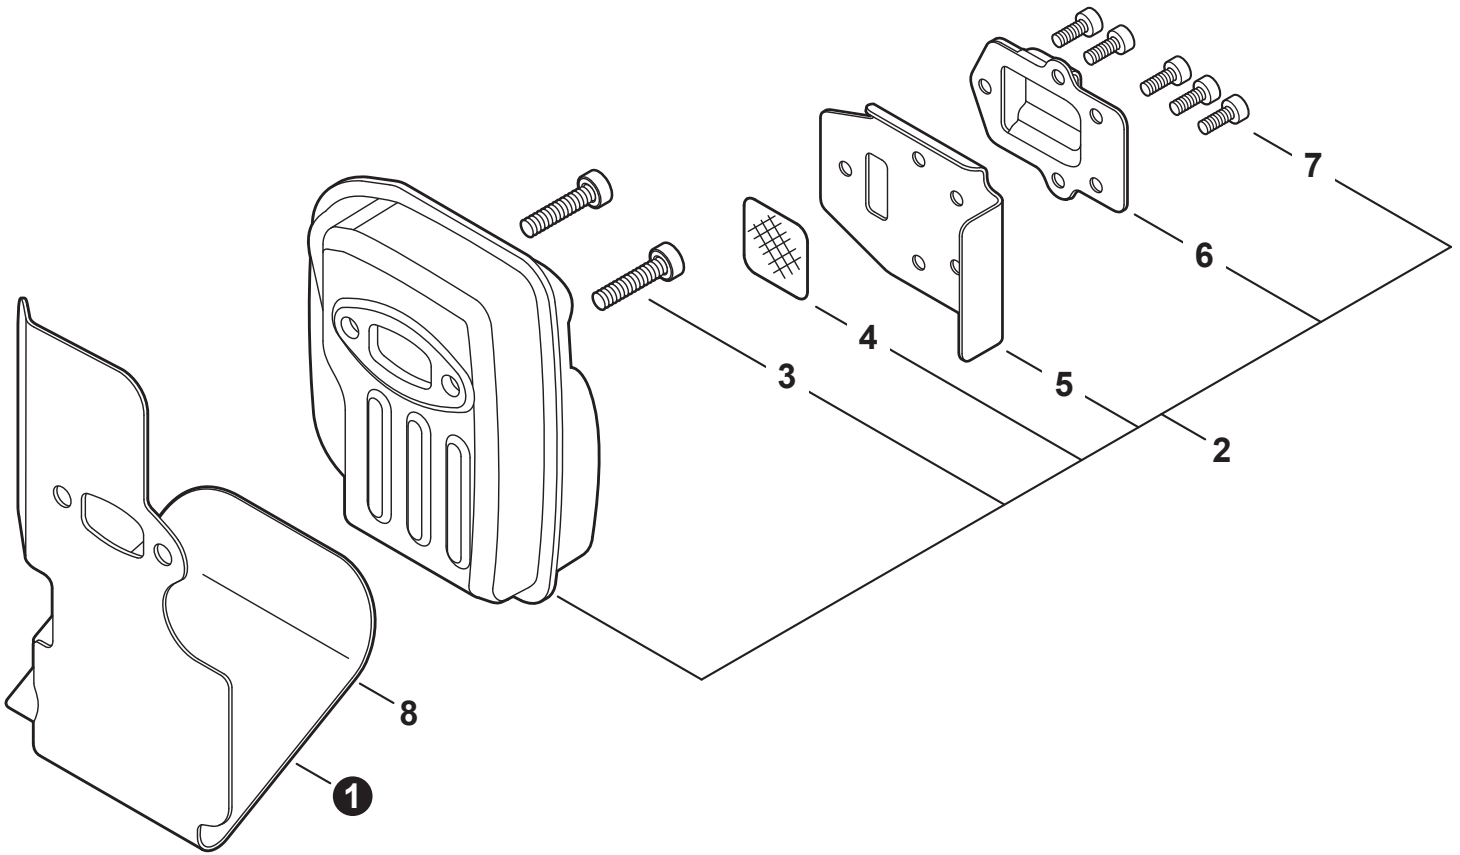

NO.	PART NUMBER	QTY.	DESCRIPTION	DESCRIPCIÓN
1	V104002310	1	HEAT SHIELD, EXHAUST	PROTECTOR TÉRMICO DEL ESCAPE
2	P021050901	1	MUFFLER ASSY	MONTAJE DE SILENCIADOR
3	V805000250	2	+BOLT, TORX 5x16	+PERNO TORX 5x16
4	14586240630	1	+SCREEN, SPARK ARRESTER	+SUPRESOR DE CHISPAS
5	V104002300	1	+GASKET, EXHAUST	+EMPAQUETADURA DE ESCAPE
6	A313002060	1	+GUIDE, EXHAUST	+GUÍA DE ESCAPE
7	V804000030	5	+BOLT, TORX 4x8	+PERNO TORX 4x8
8	P021051540	1	GASKET KIT: ENGINE, INTAKE, EXHAUST	JUEGO DE EMPAQUETADURA - MOTOR, ADMISIÓN, ESCAPE