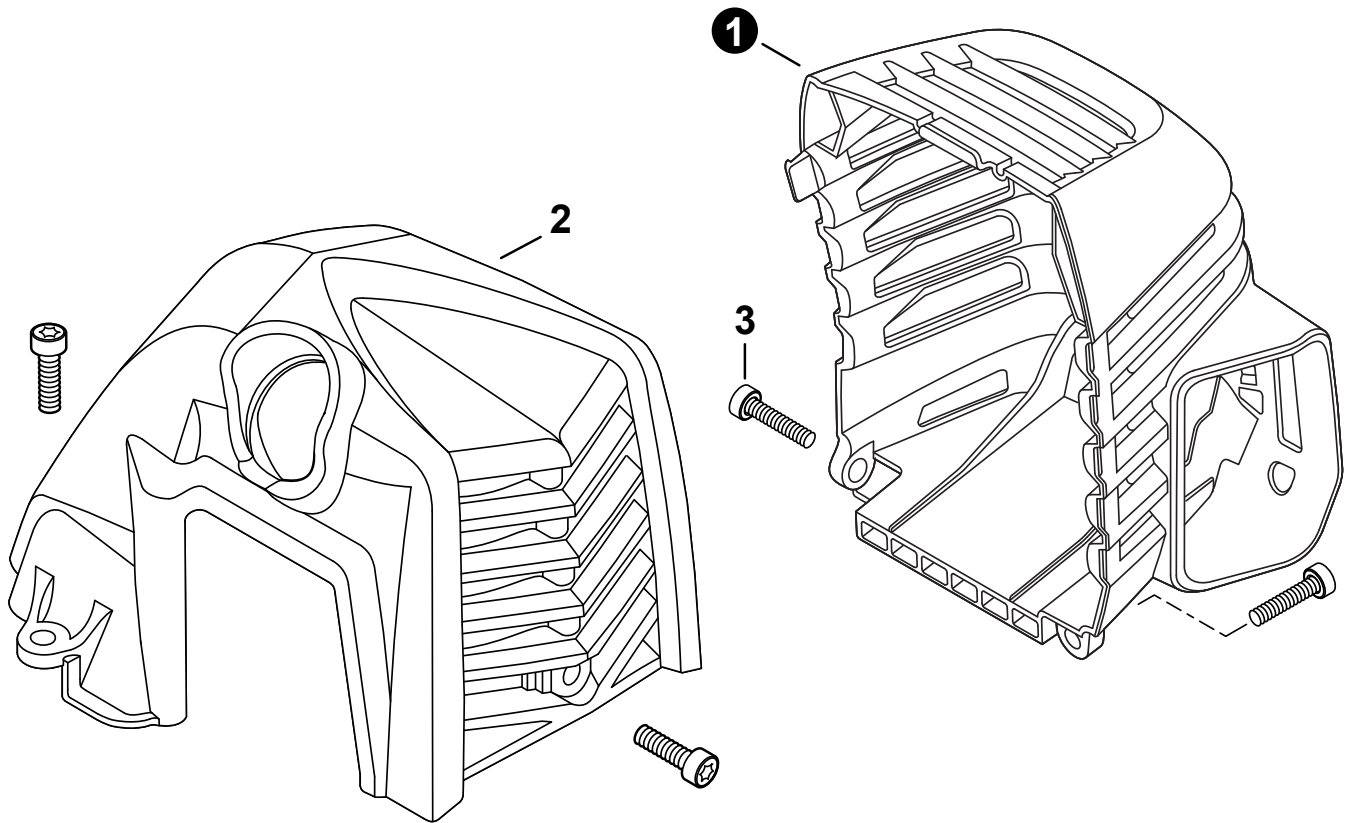

PARTS CATALOG
LISTA DE PIEZAS

PE-2620S
Straight Shaft Edger

PE-2620S
 Orilladora de eje recto

25.4 cc

SERIAL NUMBER
 NÚMERO DE SERIE

U44115001001 - U44115999999

Engine Cover	3	Main Pipe	14
Cubierta de motor		Tubo principio	
Engine	4	Control Handle	15
Motor		Mango de control	
Engine	5	Handle - Support	16
Motor		Mango de soporte	
Carburetor	6	Gear Case	17
Carburador		Caja de engranajes	
Carburetor	7	Edger Shield	18
Carburador		Protector para orilladora	
Intake	8	Labels	19
Admisión		Etiquetas	
Exhaust	9	Tools	20
Escape		Herramientas	
Ignition	10	Maintenance Kits	20
Encendido		Juegos de mantenimiento	
Starter	11	Bulk Pipe	21
Arrancador		Tubo al por mayor	
Fuel System	12	Bulk Starter Rope	21
Sistema de combustible		Cuerda del arrancador al por mayor	
Fan Case	13		
Carcasa de ventilador			