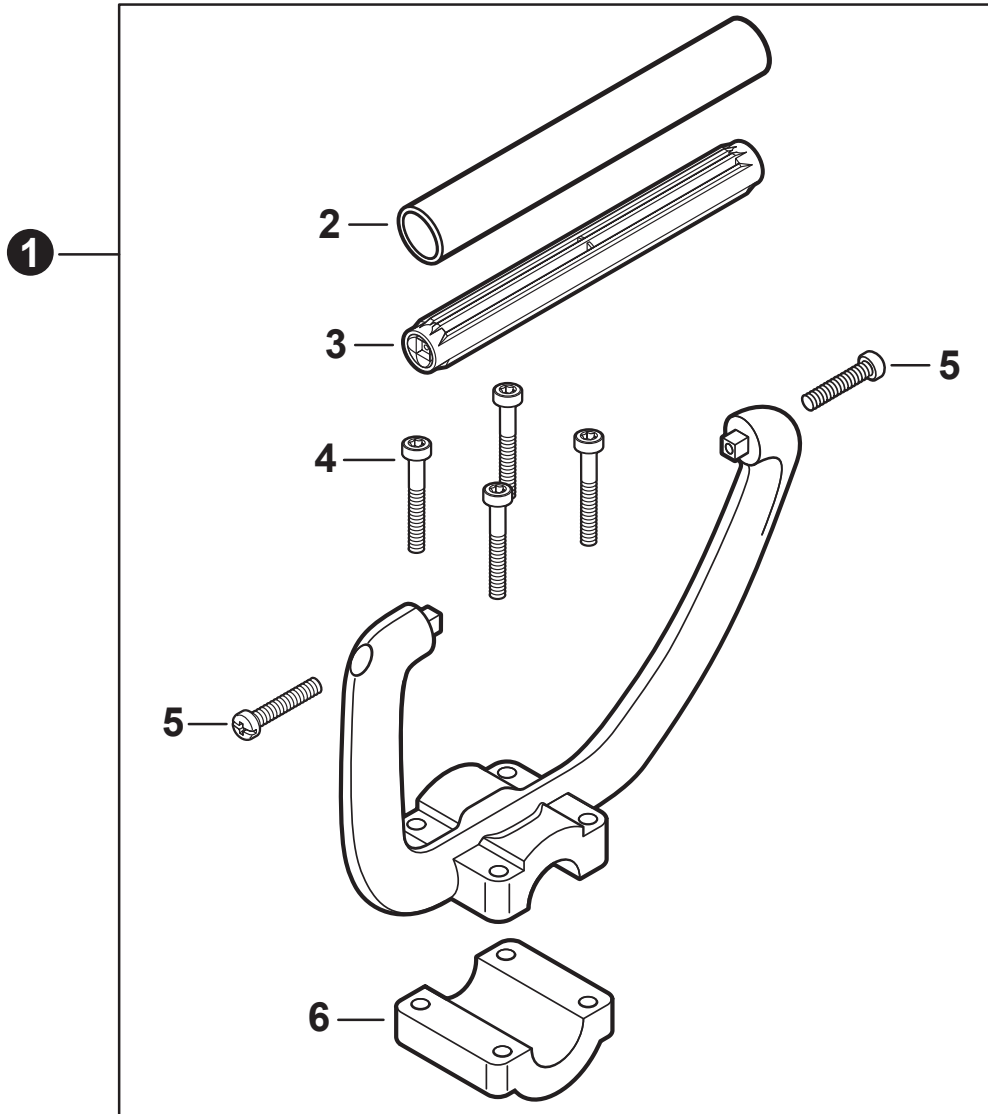

NO.	PART NUMBER	QTY.	DESCRIPTION	DESCRIPCIÓN
1	P021049270	1	HANDLE ASSY - SUPPORT	MONTAJE DE MANGO DE SOPORTE
2	35121351730	1	+GRIP, HANDLE	+AGARRE
3	35121051730	1	+HANDLE	+MANGO
4	V805000060	4	+BOLT, TORX 5x35	+PERNO TORX 5x35
5	90024605030	2	+SCREW 5x30	+TORNILLO 5x30
6	C423000300	1	+BRACKET, HANDLE	+SOPORTE DE MANGO