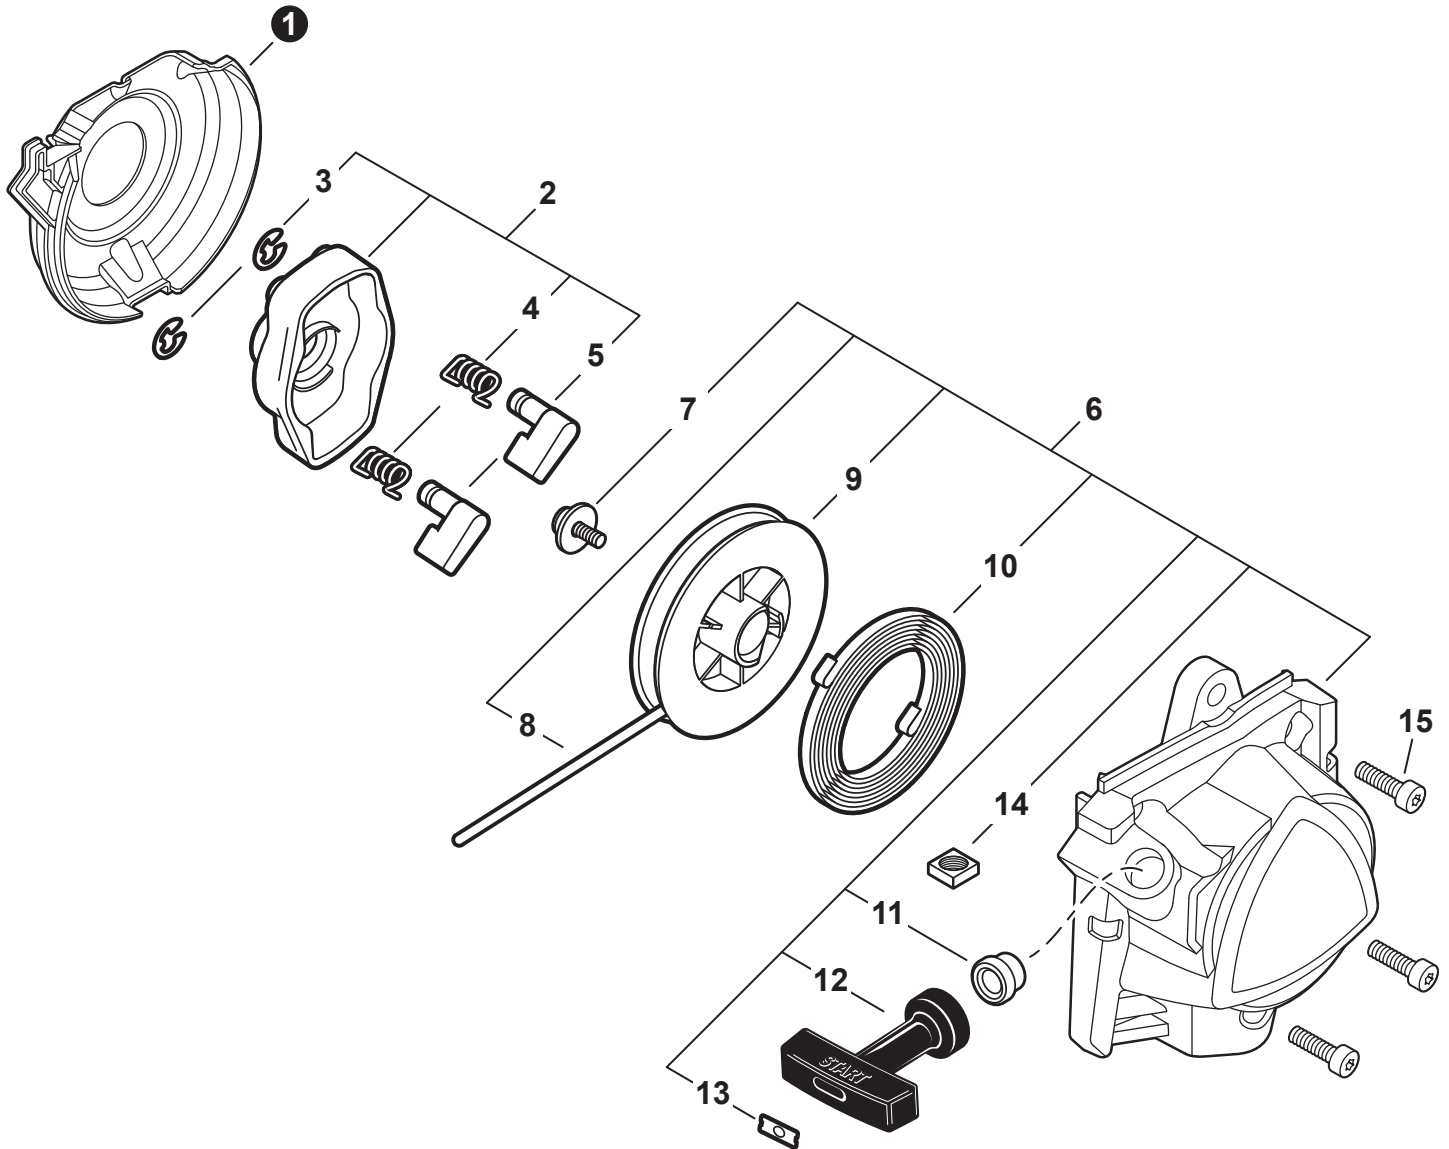

NO.	PART NUMBER	QTY.	DESCRIPTION	DESCRIPCIÓN
1	A127000470	1	COVER, DUST	CUBIERTA ANTIPOLVO
2	A052000030	1	PAWL ASSY, STARTER	MONTAJE DE TRINQUETE
3	P022002100	2	+E-RING 4	+RETENEDOR TIPO "E" 4
4	17723440630	2	+SPRING, RETURN	+RESORTE DE RETORNO
5	A514000120	2	+PAWL, STARTER	+TRINQUETE
6	A051003210	1	STARTER ASSY, RECOIL	MONTAJE DE ARRANCADOR AUTORRETRÁCTIL
7	17723644330	1	+SCREW	+TORNILLO
8	P022043690	1	+ROPE, STARTER	+CUERDA DEL ARRANCADOR
9	17721540630	1	+REEL, ROPE	+CARRETE DE CUERDA
10	17722040630	1	+SPRING, RECOIL	+RESORTE RECULAR
11	17722742030	1	+GUIDE, ROPE	+GUÍA DE CUERDA
12	17722827030	1	+GRIP, STARTER	+AGARRE DEL ARRANCADOR
13	P022037670	1	+RETAINER, ROPE	+RETENEDOR DE CUERDA
14	90056550005	2	+NUT - 5 - SQUARE	+TUERCA - 5 - CUADR
15	V805000140	3	BOLT, TORX 5x12	PERNO TORX 5x12