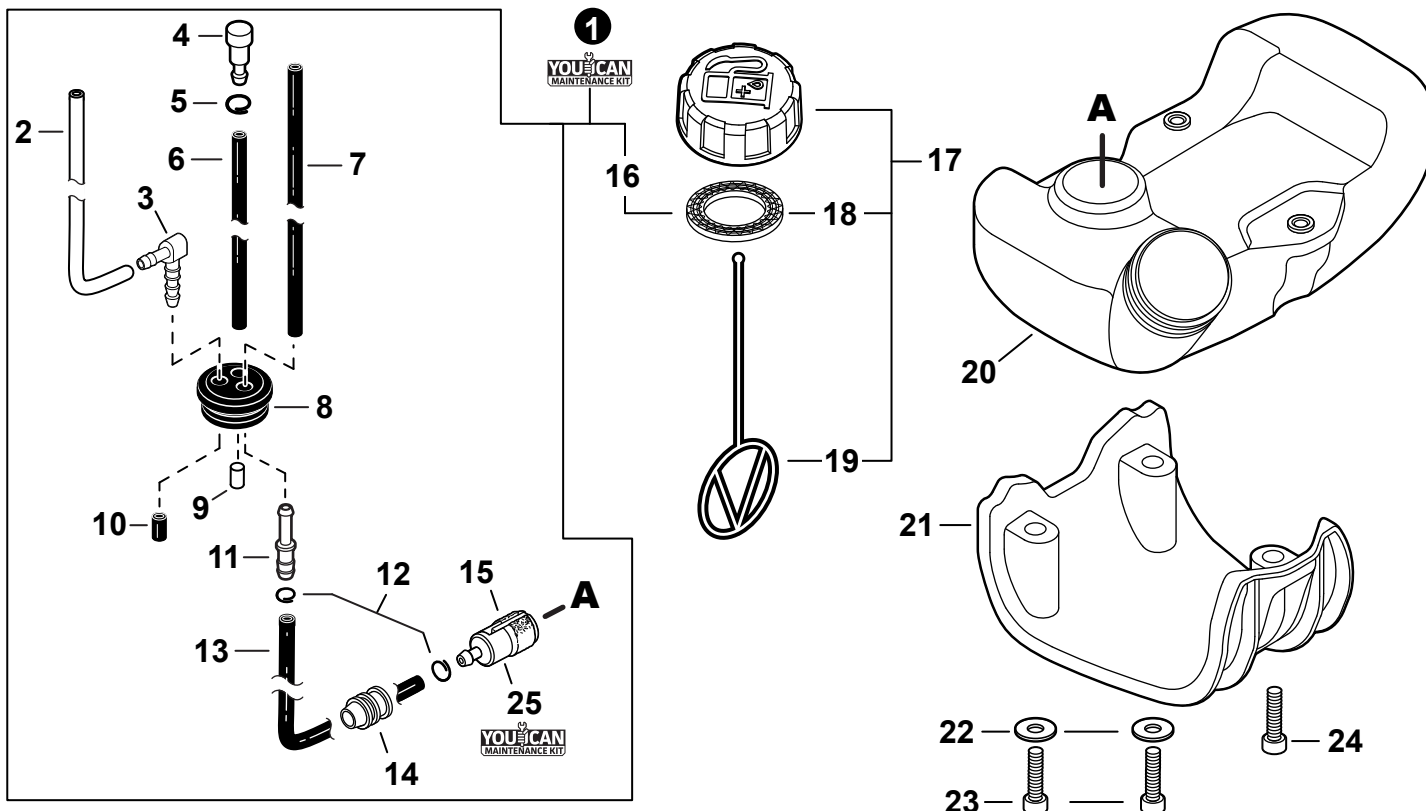

NO.	PART NUMBER	QTY.	DESCRIPTION	DESCRIPCIÓN
1	90182Y	1	FUEL SYSTEM KIT - YOUCAN™	KIT DEL SISTEMA DE COMBUSTIBLE - YOUCAN™
2	13201256030	1	+PIPE, FUEL 3x6x80 YELLOW	+TUBO DE COMBUSTIBLE 3x6x80 AMARILLO
3	V186000500	1	+CONNECTOR, PIPE	+CONECTOR DE TUBO
4	A356000031	1	+VENT ASSY	+VÁLVULA DE RESPIRADERO
5	V490001230	1	+CLIP 6.5 MM	+SUJETADOR 6.5 MM
6	13201006531	1	+PIPE, FUEL 3x6x85 BLACK	+TUBO DE COMBUSTIBLE 3x6x85 NEGRO
7	V471005650	1	+PIPE, FUEL 3x5.5x83 BLACK	+TUBO DE COMBUSTIBLE 3x5.5x83 NEGRO
8	13211555931	1	+GROMMET, FUEL	+OJAL DE COMBUSTIBLE
9	13131435430	1	+FILTER, VENT	+FILTRO DE RESPIRADERO
10	V471005440	1	+PIPE, FUEL 3x7x10 BLACK	+TUBO DE COMBUSTIBLE 3x7x10 NEGRO
11	V186000520	1	+CONNECTOR, PIPE 5x3.5	+CONECTOR DE TUBO 5x3.5
12	V490001240	2	+CLIP 6	+SUJETADOR 6
13	V471003651	1	+PIPE, FUEL - 3x5x125 - BLACK	+TUBO DE COMBUSTIBLE 3x5x125 NEGRO
14	A413000190	1	+BOOT	+BOTA
15	A369000470	1	+FILTER, FUEL	+FILTRO DE COMBUSTIBLE
16	V107000210	1	+GASKET, FUEL CAP	+EMPAQUETADURA DE TAPA DE COMBUSTIBLE
17	P021053030	1	CAP ASSY, FUEL	MONTAJE DE TAPA DE COMBUSTIBLE
18	V107000210	1	+GASKET, FUEL CAP	+EMPAQUETADURA DE TAPA DE COMBUSTIBLE
19	A365000060	1	+CONNECTOR, CAP L= 123	+CONECTOR DE TAPA L= 123
20	A350002760	1	TANK, FUEL	TANQUE DE COMBUSTIBLE
21	A175000040	1	GUARD, FUEL TANK	PROTECTOR, TANQUE DE COMBUSTIBLE
22	90060300005	2	WASHER 5.5x12x0.8	ARANDELA 5.5x12x0.8
23	V805000170	2	BOLT, TORX 5x25	PERNO TORX 5x25
24	V805000160	1	BOLT, TORX 5x20	PERNO TORX 5x20
25	90181Y	1	TUNE-UP KIT - YOUCAN™	JUEGO DE PUESTA A PUNTO - YOUCAN™