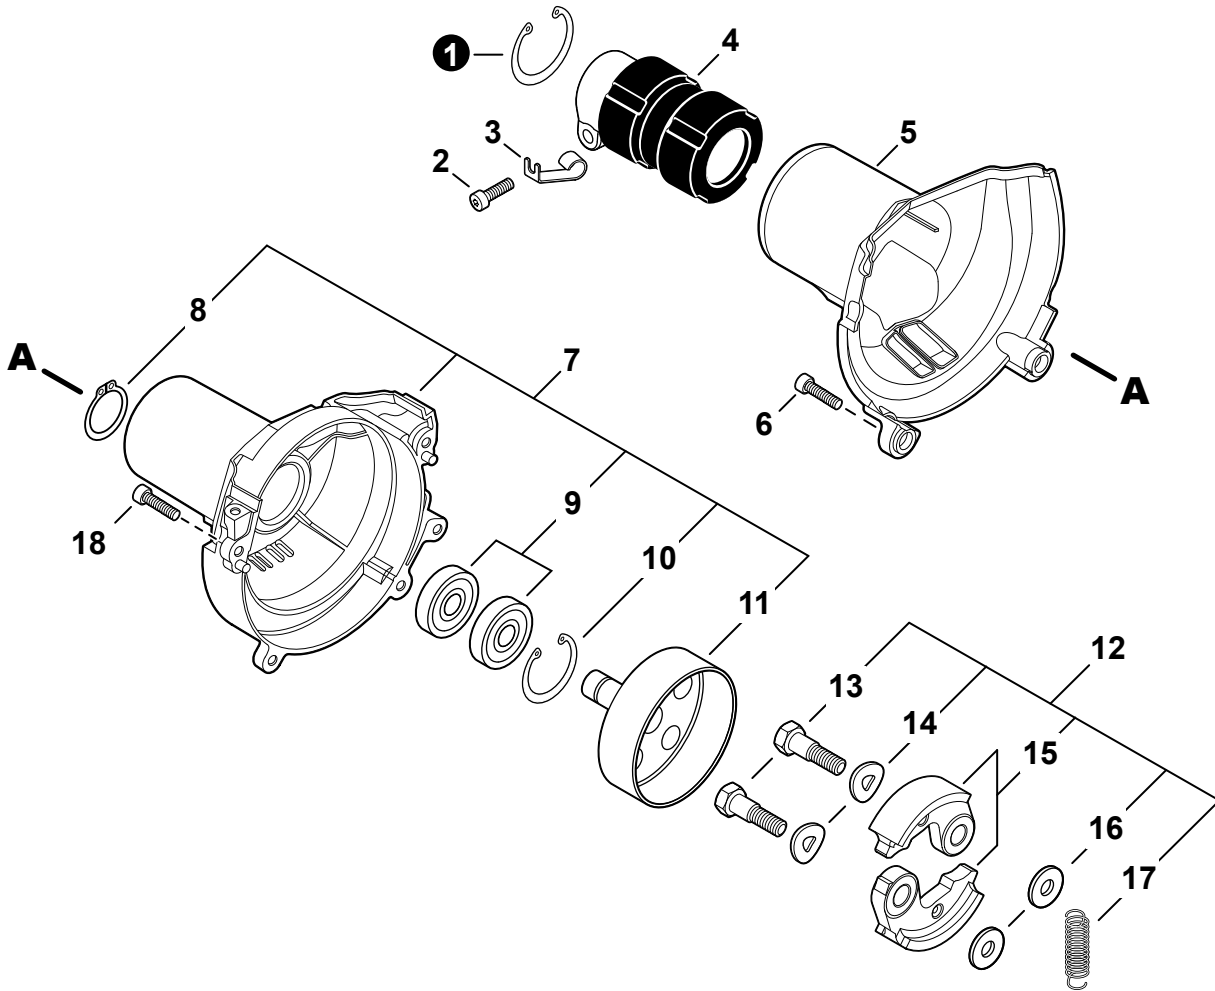

NO.	PART NUMBER	QTY.	DESCRIPTION	DESCRIPCIÓN
1	90070200042	1	RING, SNAP 42	ANILLO RETENEDOR 42
2	V805000170	1	BOLT, TORX 5x25	PERNO TORX 5x25
3	V490001520	1	CLIP, CABLE	SUJETADOR DE CABLE
4	A575000640	1	HOLDER, MAIN PIPE	SUJETADOR DE TUBO PRINCIPAL
5	A413000080	1	PROTECTOR, FAN COVER	PROTECTOR DEL CUBIERTA DE VENTILADOR
6	V805000160	2	BOLT, TORX 5x20	PERNO TORX 5x20
7	P021054130	1	COVER ASSY, FAN	MONTAJE DE CUBIERTA DE VENTILADOR
8	90070100012	1	+RING, SNAP 12	+ANILLO RETENEDOR 12
9	9406106001	2	+BEARING, BALL 6001	+COJINETE DE BOLAS 6001
10	90070200028	1	+RING, SNAP 28	+ANILLO RETENEDOR 28
11	A556001760	1	+DRUM, CLUTCH	+TAMBOR DE EMBRAGUE
12	P021050860	1	CLUTCH ASSY	MONTAJE DE EMBRAGUE
13	17504656030	2	+BOLT, CLUTCH 8x7.9xM6	+PERNO DE EMBRAGUE 8x7.9xM6
14	17504956030	2	+WASHER, SPRING 8.5x16x0.5	+ARANDELA DE PRESION 8.5x16x0.5
15	A553000190	2	+SHOE, CLUTCH	+ZAPATA DE EMBRAGUE
16	17504805530	2	+WASHER 6.2x19x1.0	+ARANDELA 6.2x19x1.0
17	V451001390	1	+SPRING, CLUTCH	+RESORTE DEL EMBRAGUE
18	V805000150	2	BOLT, TORX 5x16	PERNO TORX 5x16