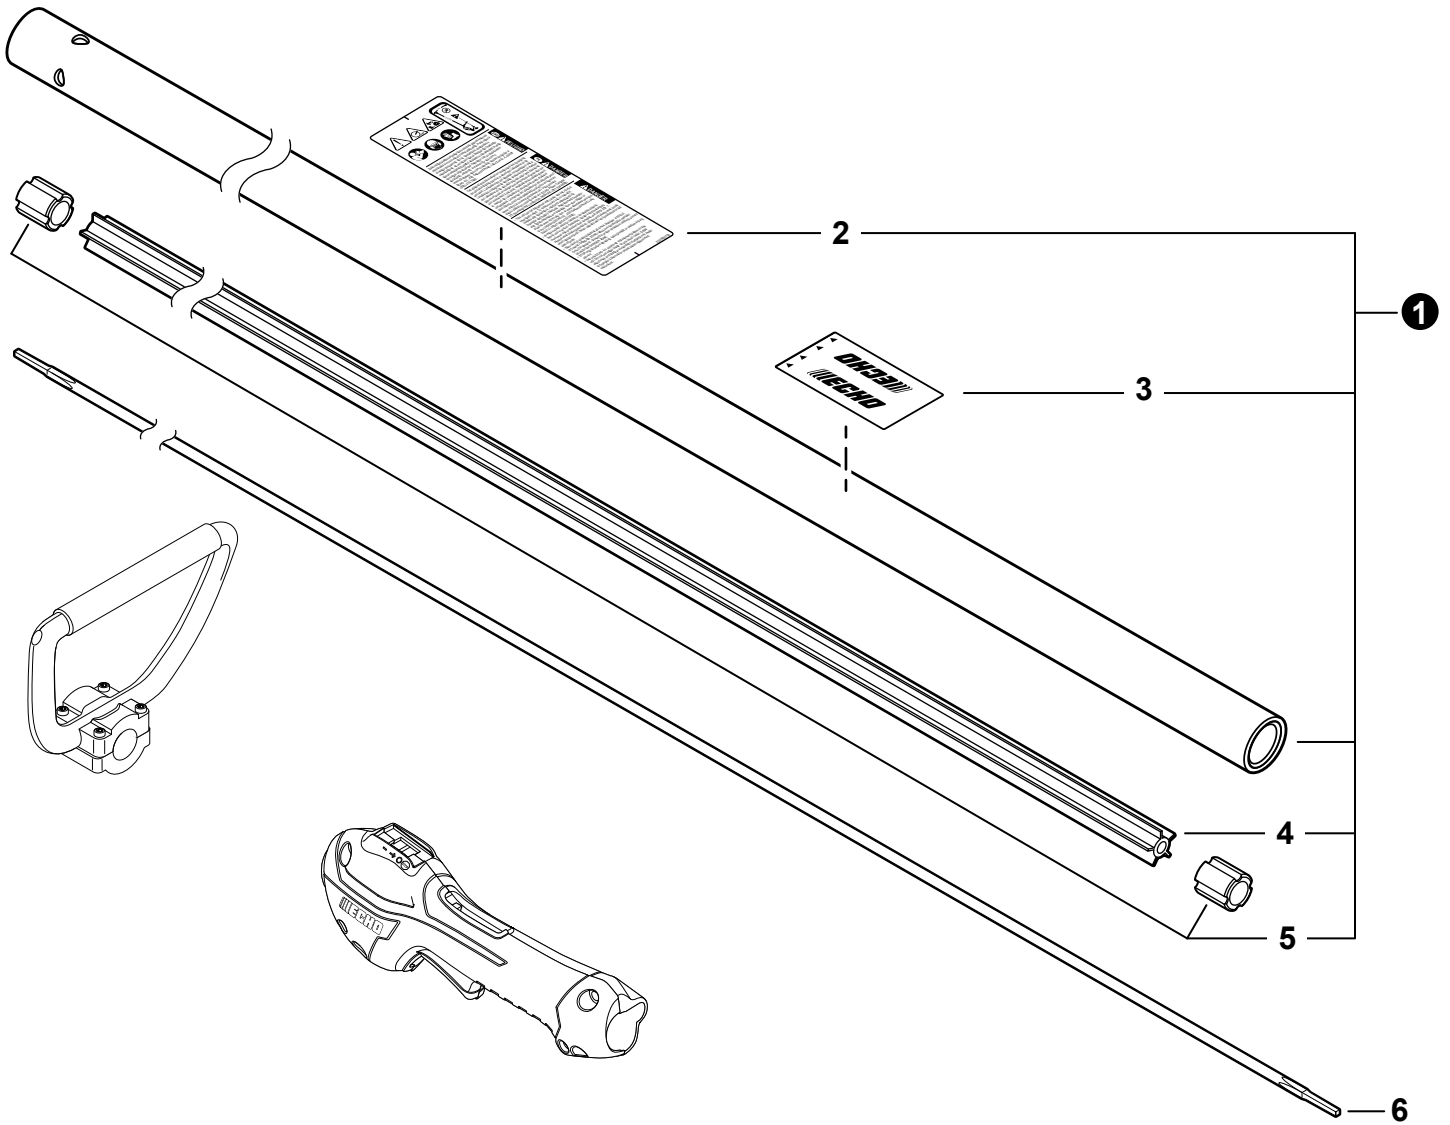

NO.	PART NUMBER	QTY.	DESCRIPTION	DESCRIPCIÓN
1	C050002830	1	MAIN PIPE ASSY	MONTAJE DE TUBO PRINCIPAL
2	X505009790	1	+LABEL - CAUTION	+ETIQUETA DE PRECAUCIÓN
3	X505001930	1	+LABEL - HANDLE LOCATION	+ETIQUETA - UBICACIÓN DEL MANGO
4	C507000260	1	+LINER, FLEXIBLE 21.6x1420	+FORRO FLEXIBLE 21.6x1420
5	61024644730	2	+STOPPER	+RETENEDOR
6	C506000630	1	DRIVESHAFT - FLEXIBLE	EJE DE MANDO - FLEXIBLE