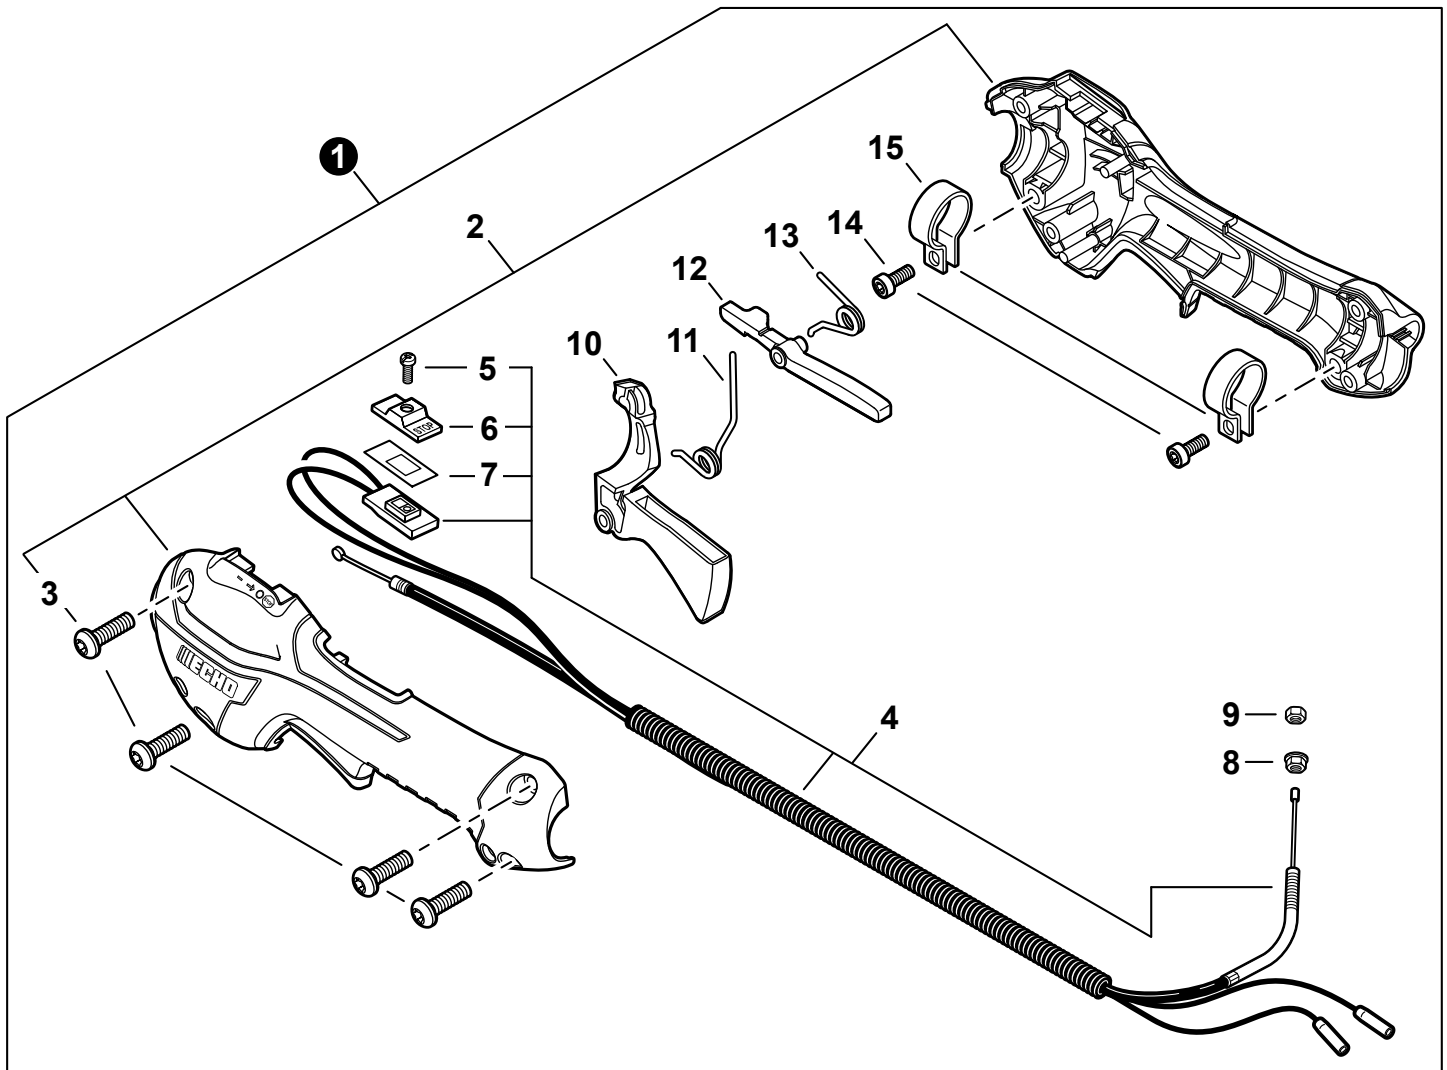

NO.	PART NUMBER	QTY.	DESCRIPTION	DESCRIPCIÓN
1	P021052270	1	CONTROL HANDLE ASSY	MONTAJE DE MANGO DE CONTROL
2	P021044371	1	+CONTROL HANDLE KIT	+JUEGO DE MANGO DE CONTROL
3	V805000000	4	++BOLT, TORX 5x16	++PERNO TORX 5x16
4	P100002240	1	+CABLE ASSY, CONTROL	+MONTAJE DE CABLE PARA CONTROL
5	9154503010	1	++SCREW 3x10	++TORNILLO 3x10
6	A444000020	1	++KNOB, SWITCH - ORANGE	++BOTÓN DE INTERRUPTOR - NARANJA
7	V541000600	1	++SEAL, SWITCH	++SELLO DE INTERRUPTOR
8	90051800006	1	+NUT, FLANGE M6	+TUERCA-BRIDA M6
9	90050200006	1	+NUT M6	+TUERCA M6
10	C453000482	1	+TRIGGER, THROTTLE	+GATILLO DEL ACELERADOR
11	V452001520	1	+SPRING, TORSION	+RESORTE DE TORSIÓN
12	C460000441	1	+LEVER, THROTTLE LOCKOUT	+PALANCA SEGURO DEL ACELERADOR
13	V452001510	1	+SPRING, TORSION	+RESORTE DE TORSIÓN
14	V805000150	2	+BOLT, TORX 5x16	+PERNO TORX 5x16
15	V495003020	2	+CLAMP	+ABRAZADERA