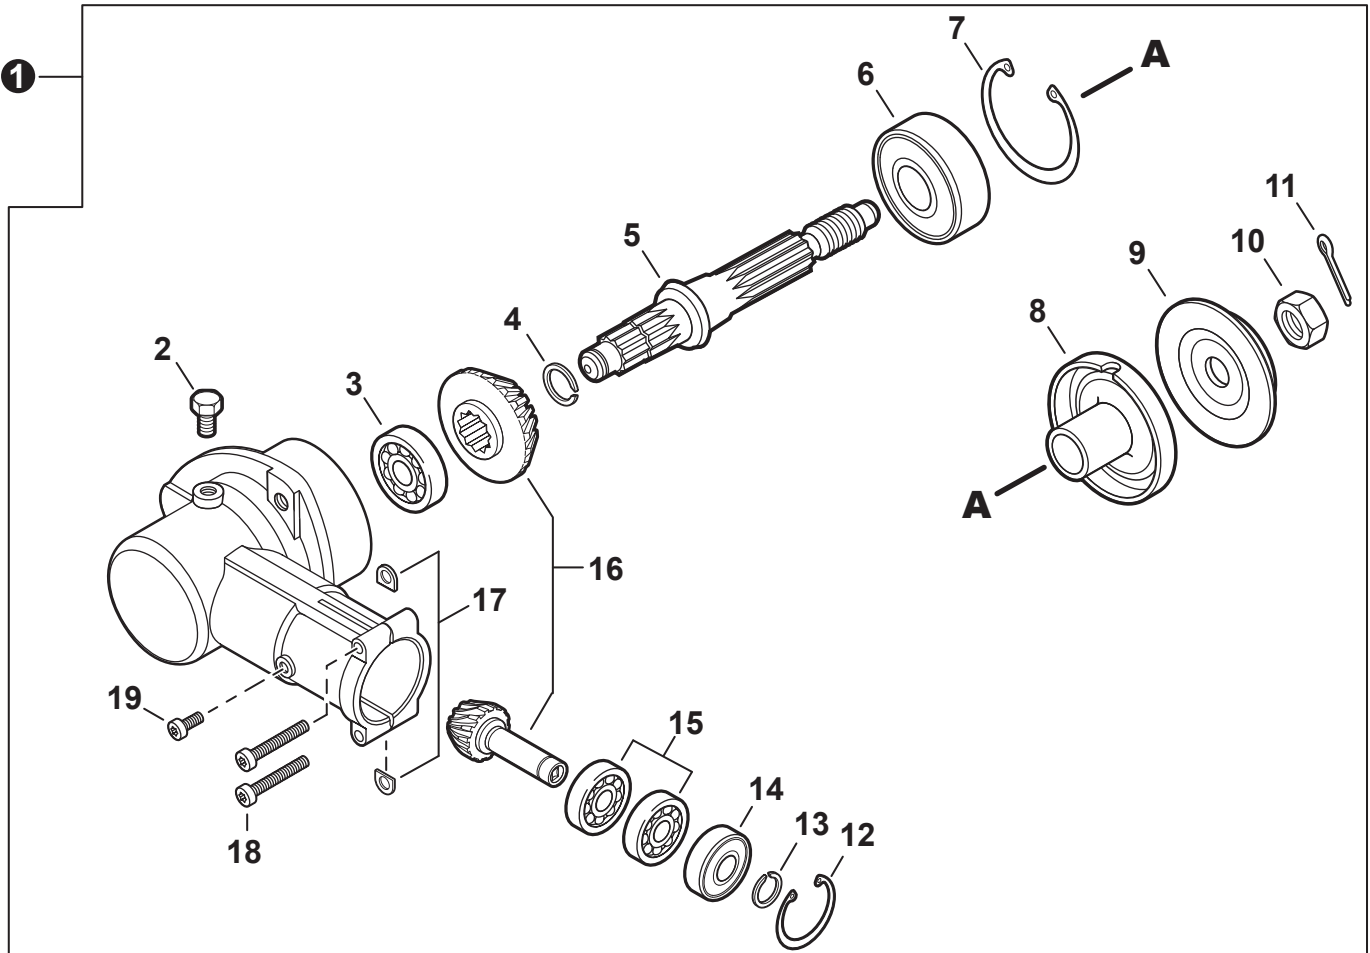

NO.	PART NUMBER	QTY.	DESCRIPTION	DESCRIPCIÓN
1	P021049410	1	GEAR CASE ASSY	MONTAJE DE CAJA DE ENGRANAJES
2	61043450031	1	+BOLT M8x8	+PERNO M8x8
3	90081000629	1	+BEARING, BALL 629	+COJINETE DE BOLAS 629
4	90070600012	1	+RING, SNAP 12	+ANILLO RETENEDOR 12
5	C534001050	1	+SHAFT, GEAR	+EJE DE ENGRANAJE
6	90081206302	1	+BEARING, BALL 6302	+COJINETE DE BOLAS 6302
7	90070200042	1	+RING, SNAP 42	+ANILLO RETENEDOR 42
8	C535000100	1	+PLATE, ADAPTOR - UPPER	+PLACA DEL ADAPTADOR SUPERIOR
9	C535000150	1	+PLATE, ADAPTOR - LOWER	+PLACA DEL ADAPTADOR INFERIOR
10	90051300010	1	+NUT 10x1.25 LH	+TUERCA 10x1.25 LH
11	90030020022	1	+PIN, COTTER 2x22	+PASADOR DE CHAVETA 2x22
12	90070200022	1	+RING, SNAP 22	+ANILLO RETENEDOR 22
13	90070600010	1	+RING, SNAP 10	+ANILLO RETENEDOR 10
14	90085806900	1	+BEARING, BALL 6900Z	+COJINETE DE BOLAS 6900Z
15	90085506900	2	+BEARING, BALL 6900	+COJINETE DE BOLAS 6900
16	P021046191	1	+GEAR SET	+JUEGO DE ENGRANAJES
17	61023904130	2	+D-WASHER	+ARANDELA D
18	V805000170	2	+BOLT, TORX 5x25	+PERNO TORX 5x25
19	V805000140	1	+BOLT, TORX 5x12	+PERNO TORX 5x12