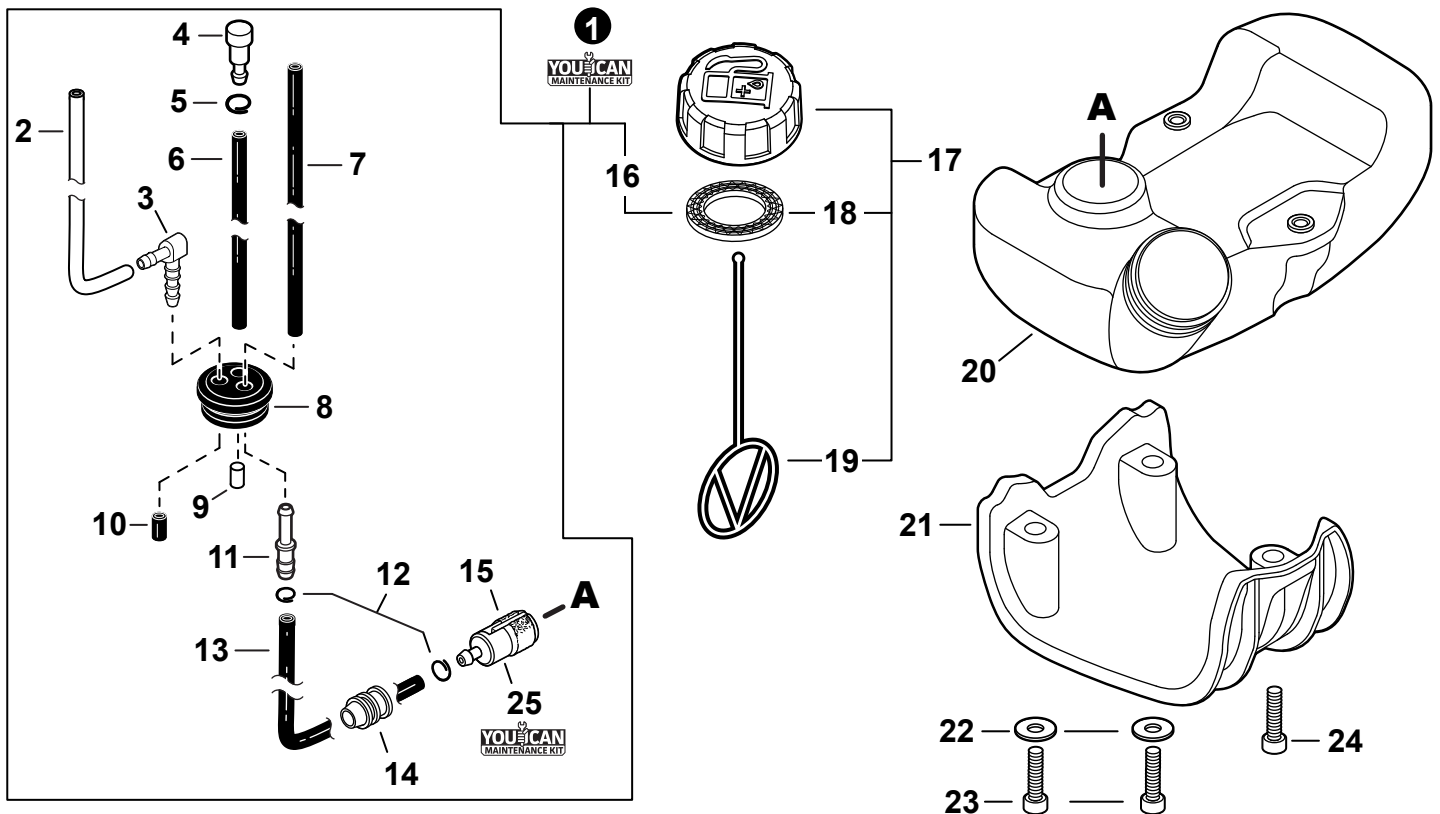

NO.	PART NUMBER	QTY.	DESCRIPTION	DESCRIPCIÓN
1	90182Y	1	FUEL SYSTEM KIT - YOU CAN™	KIT DEL SISTEMA DE COMBUSTIBLE - YOU CAN™
2	13201256030	1	+PIPE, FUEL 3x6x80 YELLOW	+TUBO DE COMBUSTIBLE 3x6x80 AMARILLO
3	V186000500	1	+CONNECTOR, PIPE	+CONECTOR DE TUBO
4	A356000031	1	+VENT ASSY	+VÁLVULA DE RESPIRADERO
5	V490001230	1	+CLIP 6.5 MM	+SUJETADOR 6.5 MM
6	13201006531	1	+PIPE, FUEL 3x6x85 BLACK	+TUBO DE COMBUSTIBLE 3x6x85 NEGRO
7	V471005650	1	+PIPE, FUEL 3x5.5x83 BLACK	+TUBO DE COMBUSTIBLE 3x5.5x83 NEGRO
8	13211555931	1	+GROMMET, FUEL	+OJAL DE COMBUSTIBLE
9	13131435430	1	+FILTER, VENT	+FILTRO DE RESPIRADERO
10	V471005440	1	+PIPE, FUEL 3x7x10 BLACK	+TUBO DE COMBUSTIBLE 3x7x10 NEGRO
11	V186000520	1	+CONNECTOR, PIPE 5x3.5	+CONECTOR DE TUBO 5x3.5
12	V490001240	2	+CLIP 6	+SUJETADOR 6
13	V471003651	1	+PIPE, FUEL - 3x5x125 - BLACK	+TUBO DE COMBUSTIBLE 3x5x125 NEGRO
14	A413000190	1	+BOOT	+BOTA
15	A369000470	1	+FILTER, FUEL	+FILTRO DE COMBUSTIBLE
16	V107000210	1	+GASKET, FUEL CAP	+EMPAQUETADURA DE TAPA DE COMBUSTIBLE
17	P021053030	1	CAP ASSY, FUEL	MONTAJE DE TAPA DE COMBUSTIBLE
18	V107000210	1	+GASKET, FUEL CAP	+EMPAQUETADURA DE TAPA DE COMBUSTIBLE
19	A365000060	1	+CONNECTOR, CAP L= 123	+CONECTOR DE TAPA L= 123
20	A350002760	1	TANK, FUEL	TANQUE DE COMBUSTIBLE
21	A175000040	1	GUARD, FUEL TANK	PROTECTOR, TANQUE DE COMBUSTIBLE
22	90060300005	2	WASHER 5.5x12x0.8	ARANDELA 5.5x12x0.8
23	V805000170	2	BOLT, TORX 5x25	PERNO TORX 5x25
24	V805000160	1	BOLT, TORX 5x20	PERNO TORX 5x20
25	90181Y	1	TUNE-UP KIT - YOU CAN™	JUEGO DE PUESTA A PUNTO - YOU CAN™