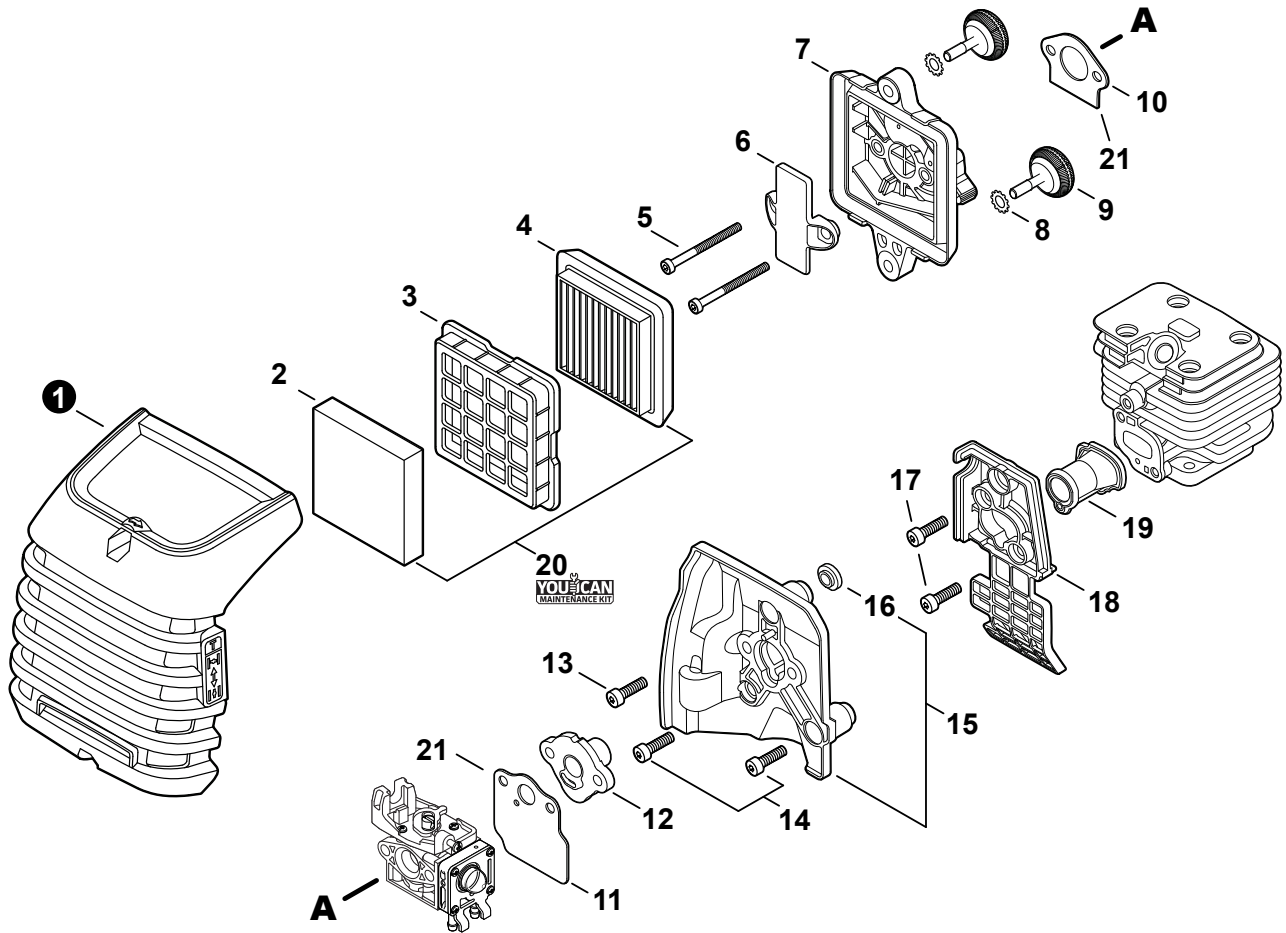

NO.	PART NUMBER	QTY.	DESCRIPTION	DESCRIPCIÓN
1	A232001891	1	COVER, AIR FILTER	CUBIERTA DEL FILTRO DE AIRE
2	A226002040	1	PRE-FILTER, FOAM	PRÉ-FILTRO DE ESPUMA
3	A227000050	1	RETAINER, PRE-FILTER	RETENEDOR, PRE-FILTRO
4	A226002030	1	FILTER, AIR	FILTRO DE AIRE
5	V805000340	2	BOLT, TORX 5x60	PERNO TORX 5x60
6	A244000370	1	PLATE, PREVENT	PLACA DE PREVENCIÓN
7	P021050880	1	CASE, AIR FILTER	CAJA DEL FILTRO DE AIRE
8	V340000210	2	WASHER, LOCK	ARANDELA DE SEGURIDAD
9	V299000640	2	THUMBSCREW	TORNILLO DE OREJETAS
10	V103001900	1	GASKET, INTAKE	EMPAQUETADURA DE ADMISIÓN
11	V103001890	1	HEAT SHIELD, INTAKE	PROTECTOR TÉRMICO DEL ADMISIÓN
12	A209001000	1	BOOT, INSULATOR PLATE	BOTA, PLACA AISLANTE
13	V855000000	1	BOLT, TORX 5x20	PERNO TORX 5x20
14	V805000150	2	BOLT, TORX 5x16	PERNO TORX 5x16
15	A209001010	1	PLATE, INSULATOR	PLACA AISLANTE
16	V353000020	1	+COLLAR 5	+COLLAR 5
17	V253001020	2	SCREW 5x16	TORNILLO 5x16
18	A206000040	1	HOLDER, BELLOWS	SOPORTE DE FUELLE
19	A202000300	1	BELLOWS, INTAKE	FUELLE DE ADMISIÓN
20	90181Y	1	TUNE-UP KIT - YOUCAN™	JUEGO DE PUESTA A PUNTO - YOUCAN™
21	P021051540	1	GASKET KIT: ENGINE, INTAKE, EXHAUST	JUEGO DE EMPAQUETADURA - MOTOR, ADMISIÓN, ESCAPE