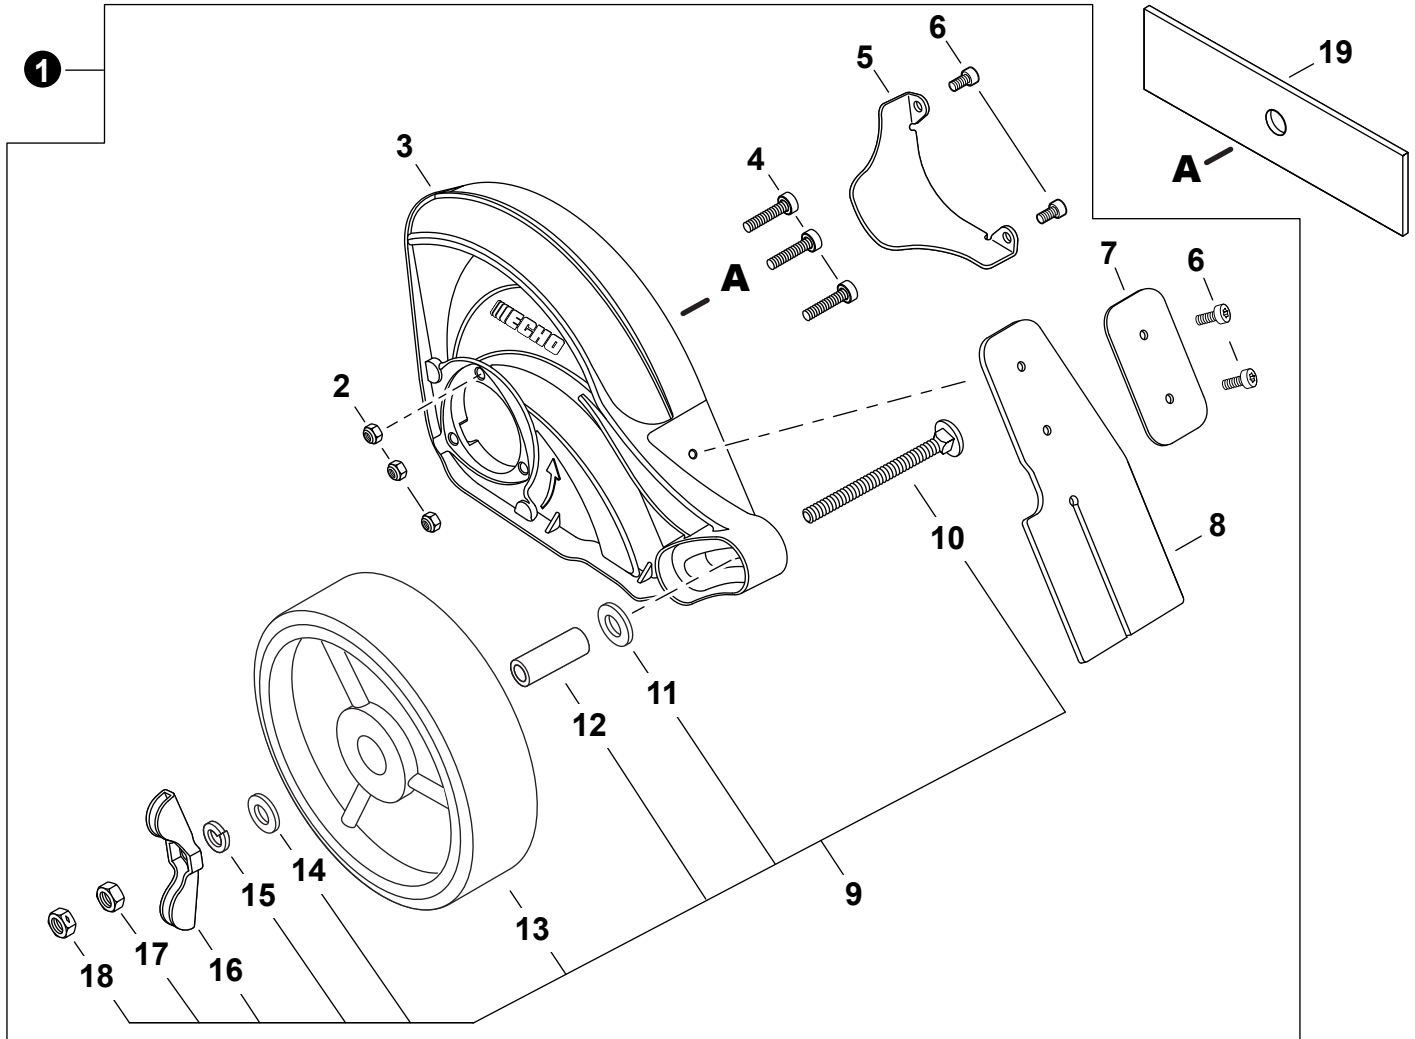

NO.	PART NUMBER	QTY.	DESCRIPTION	DESCRIPCIÓN
1	P021049311	1	SHIELD KIT, EDGER	KIT DE PROTECTOR PARA LA ORILLADORA
2	90056250005	3	+NUT, LOCK M5	+CONTRATUERCA M5
3	C550000930	1	+SHIELD, BLADE	+PROTECTOR PARA CUCHILLA
4	V805000160	3	+BOLT, TORX 5x20	+PERNO TORX 5x20
5	C557000430	1	+GUARD, SHIELD	+PROTECTOR
6	V804000000	4	+BOLT, TORX 4x12	+PERNO TORX 4x12
7	C552000260	1	+PLATE, FLAP	+PLACA DE ALETA
8	C550000730	1	+FLAP, DEBRIS	+ALETA DE RESIDUOS
9	P021054320	1	+WHEEL KIT	+JUEGO DE RUEDA
10	V205001220	1	++BOLT M8-1.25x80 MM	++PERNO M8-1.25x80 MM
11	90060200010	1	++WASHER M10	++ARANDELA M10
12	30242452630	1	++COLLAR 12	++COLLAR 12
13	C730000120	1	++WHEEL	++RUEDA
14	90060200008	1	++WASHER 8	++ARANDELA 8
15	90060500008	1	++WASHER, SPRING 8	++ARANDELA DE PRESION 8
16	V299000441	1	++KNOB, FASTENER	++PERILLA DE FIJACIÓN
17	90050000008	1	++NUT M8	++TUERCA M8
18	V265000340	1	++NUT, LOCK M8	++CONTRATUERCA M8
19	69601552632	1	BLADE - 2 PK	CUCHILLA - 2 PAQUETE