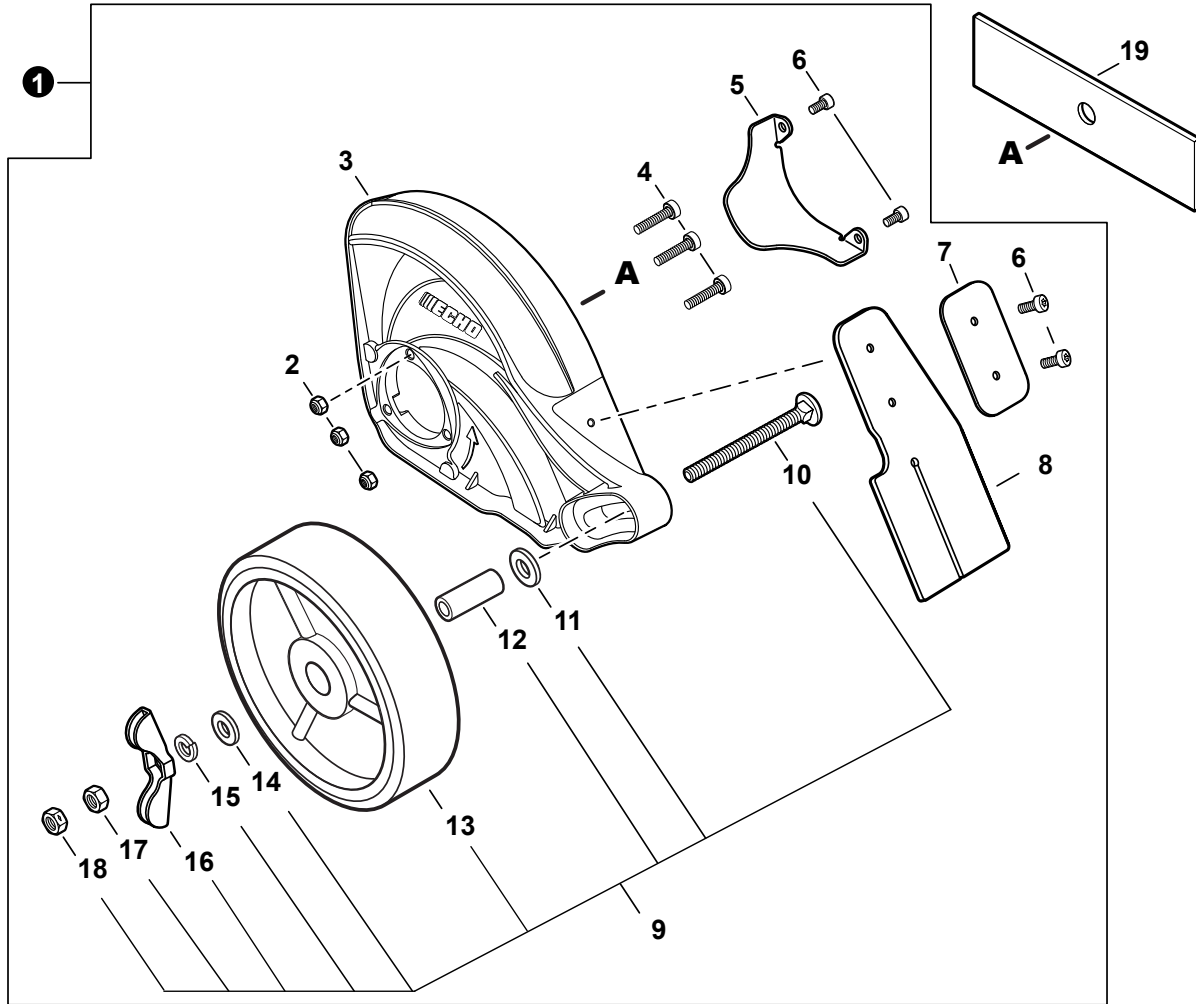

NO.	PART NUMBER	QTY.	DESCRIPTION	DESCRIPCIÓN
1	P021049311	1	SHIELD KIT, EDGER	KIT DE PROTECTOR PARA LA ORILLADORA
2	90056250005	3	+NUT, LOCK M5	+CONTRATUERCA M5
3	C550000740	1	+SHIELD, BLADE	+PROTECTOR PARA CUCHILLA
4	V805000160	3	+BOLT, TORX 5x20	+PERNO TORX 5x20
5	C557000430	1	+GUARD, SHIELD	+PROTECTOR
6	V804000000	4	+BOLT, TORX 4x12	+PERNO TORX 4x12
7	C552000260	1	+PLATE, FLAP	+PLACA DE ALETA
8	C550000730	1	+FLAP, DEBRIS	+ALETA DE RESIDUOS
9	P021054320	1	+WHEEL KIT	+JUEGO DE RUEDA
10	V205001220	1	++BOLT M8-1.25x80 MM	++PERNO M8-1.25x80 MM
11	90060200010	1	++WASHER M10	++ARANDELA M10
12	30242452630	1	++COLLAR 12	++COLLAR 12
13	C730000120	1	++WHEEL	++RUEDA
14	90060200008	1	++WASHER 8	++ARANDELA 8
15	90060500008	1	++WASHER, SPRING 8	++ARANDELA DE PRESION 8
16	V299000441	1	++KNOB, FASTENER	++PERILLA DE FIJACIÓN
17	90050000008	1	++NUT M8	++TUERCA M8
18	V265000340	1	++NUT, LOCK M8	++CONTRATUERCA M8
19	69601552632	1	BLADE - 2 PK	CUCHILLA - 2 PAQUETE