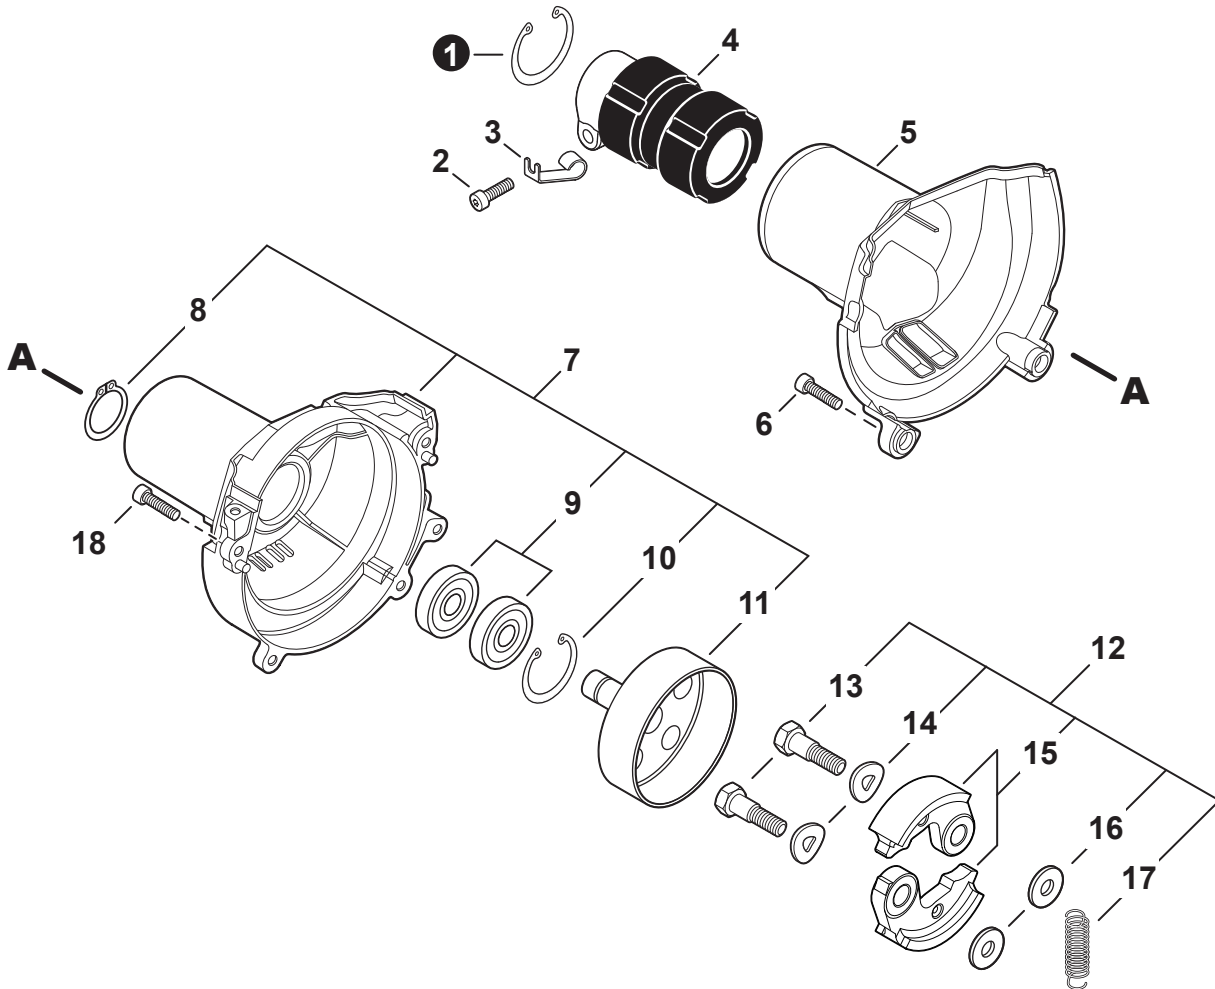

NO.	PART NUMBER	QTY.	DESCRIPTION	DESCRIPCIÓN
1	90070200042	1	RING, SNAP 42	ANILLO RETENEDOR 42
2	V805000170	1	BOLT, TORX 5x25	PERNO TORX 5x25
3	V490001520	1	CLIP, CABLE	SUJETADOR DE CABLE
4	A575000640	1	HOLDER, MAIN PIPE	SUJETADOR DE TUBO PRINCIPAL
5	A413000080	1	PROTECTOR, FAN COVER	PROTECTOR DEL CUBIERTA DE VENTILADOR
6	V805000160	2	BOLT, TORX 5x20	PERNO TORX 5x20
7	P021054130	1	COVER ASSY, FAN	MONTAJE DE CUBIERTA DE VENTILADOR
8	90070100012	1	+RING, SNAP 12	+ANILLO RETENEDOR 12
9	9406106001	2	+BEARING, BALL 6001	+COJINETE DE BOLAS 6001
10	90070200028	1	+RING, SNAP 28	+ANILLO RETENEDOR 28
11	A556001760	1	+DRUM, CLUTCH	+TAMBOR DE EMBRAGUE
12	P021050860	1	CLUTCH ASSY	MONTAJE DE EMBRAGUE
13	17504656030	2	+BOLT, CLUTCH 8x7.9xM6	+PERNO DE EMBRAGUE 8x7.9xM6
14	17504956030	2	+WASHER, SPRING 8.5x16x0.5	+ARANDELA DE PRESION 8.5x16x0.5
15	A553000190	2	+SHOE, CLUTCH	+ZAPATA DE EMBRAGUE
16	17504805530	2	+WASHER 6.2x19x1.0	+ARANDELA 6.2x19x1.0
17	V451001390	1	+SPRING, CLUTCH	+RESORTE DEL EMBRAGUE
18	V805000150	2	BOLT, TORX 5x16	PERNO TORX 5x16