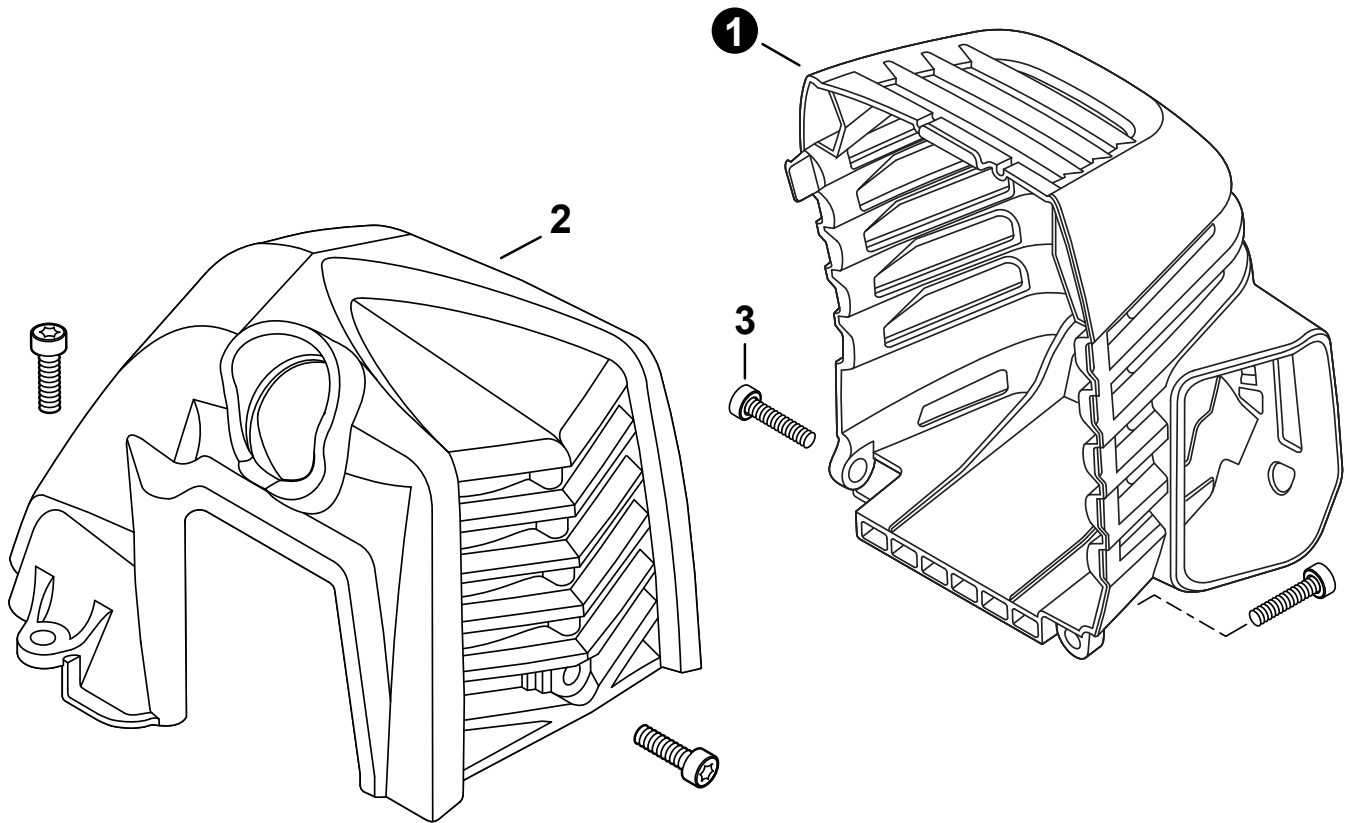

PARTS CATALOG
LISTA DE PIEZAS

PE-2620S
Straight Shaft Edger

PE-2620S
 Orilladora de eje recto

25.4 cc

SERIAL NUMBER
 NÚMERO DE SERIE

U44115001001 - U44115999999

Engine Cover 3 Cubierta de motor	Fuel System 14 Sistema de combustible
Engine 4 Motor	Fan Case 15 Carcasa de ventilador
Engine 5 Motor	Main Pipe 16 Tubo principio
Carburetor S/N U44115001001 - U44115010226 6 Carburador S/N U44115001001 - U44115010226	Control Handle 17 Mango de control
Carburetor S/N U44115001001 - U44115010226 7 Carburador S/N U44115001001 - U44115010226	Handle - Support 18 Mango de soporte
Carburetor S/N U44115010227 - U44115999999 8 Carburador S/N U44115010227 - U44115999999	Gear Case 19 Caja de engranajes
Carburetor S/N U44115010227 - U44115999999 9 Carburador S/N U44115010227 - U44115999999	Edger Shield 20 Protector para orilladora
Intake 10 Admisión	Labels 21 Etiquetas
Exhaust 11 Escape	Tools 22 Herramientas
Ignition 12 Encendido	Maintenance Kits 22 Juegos de mantenimiento
Starter 13 Arrancador	Bulk Pipe 23 Tubo al por mayor
	Bulk Starter Rope 23 Cuerda del arrancador al por mayor