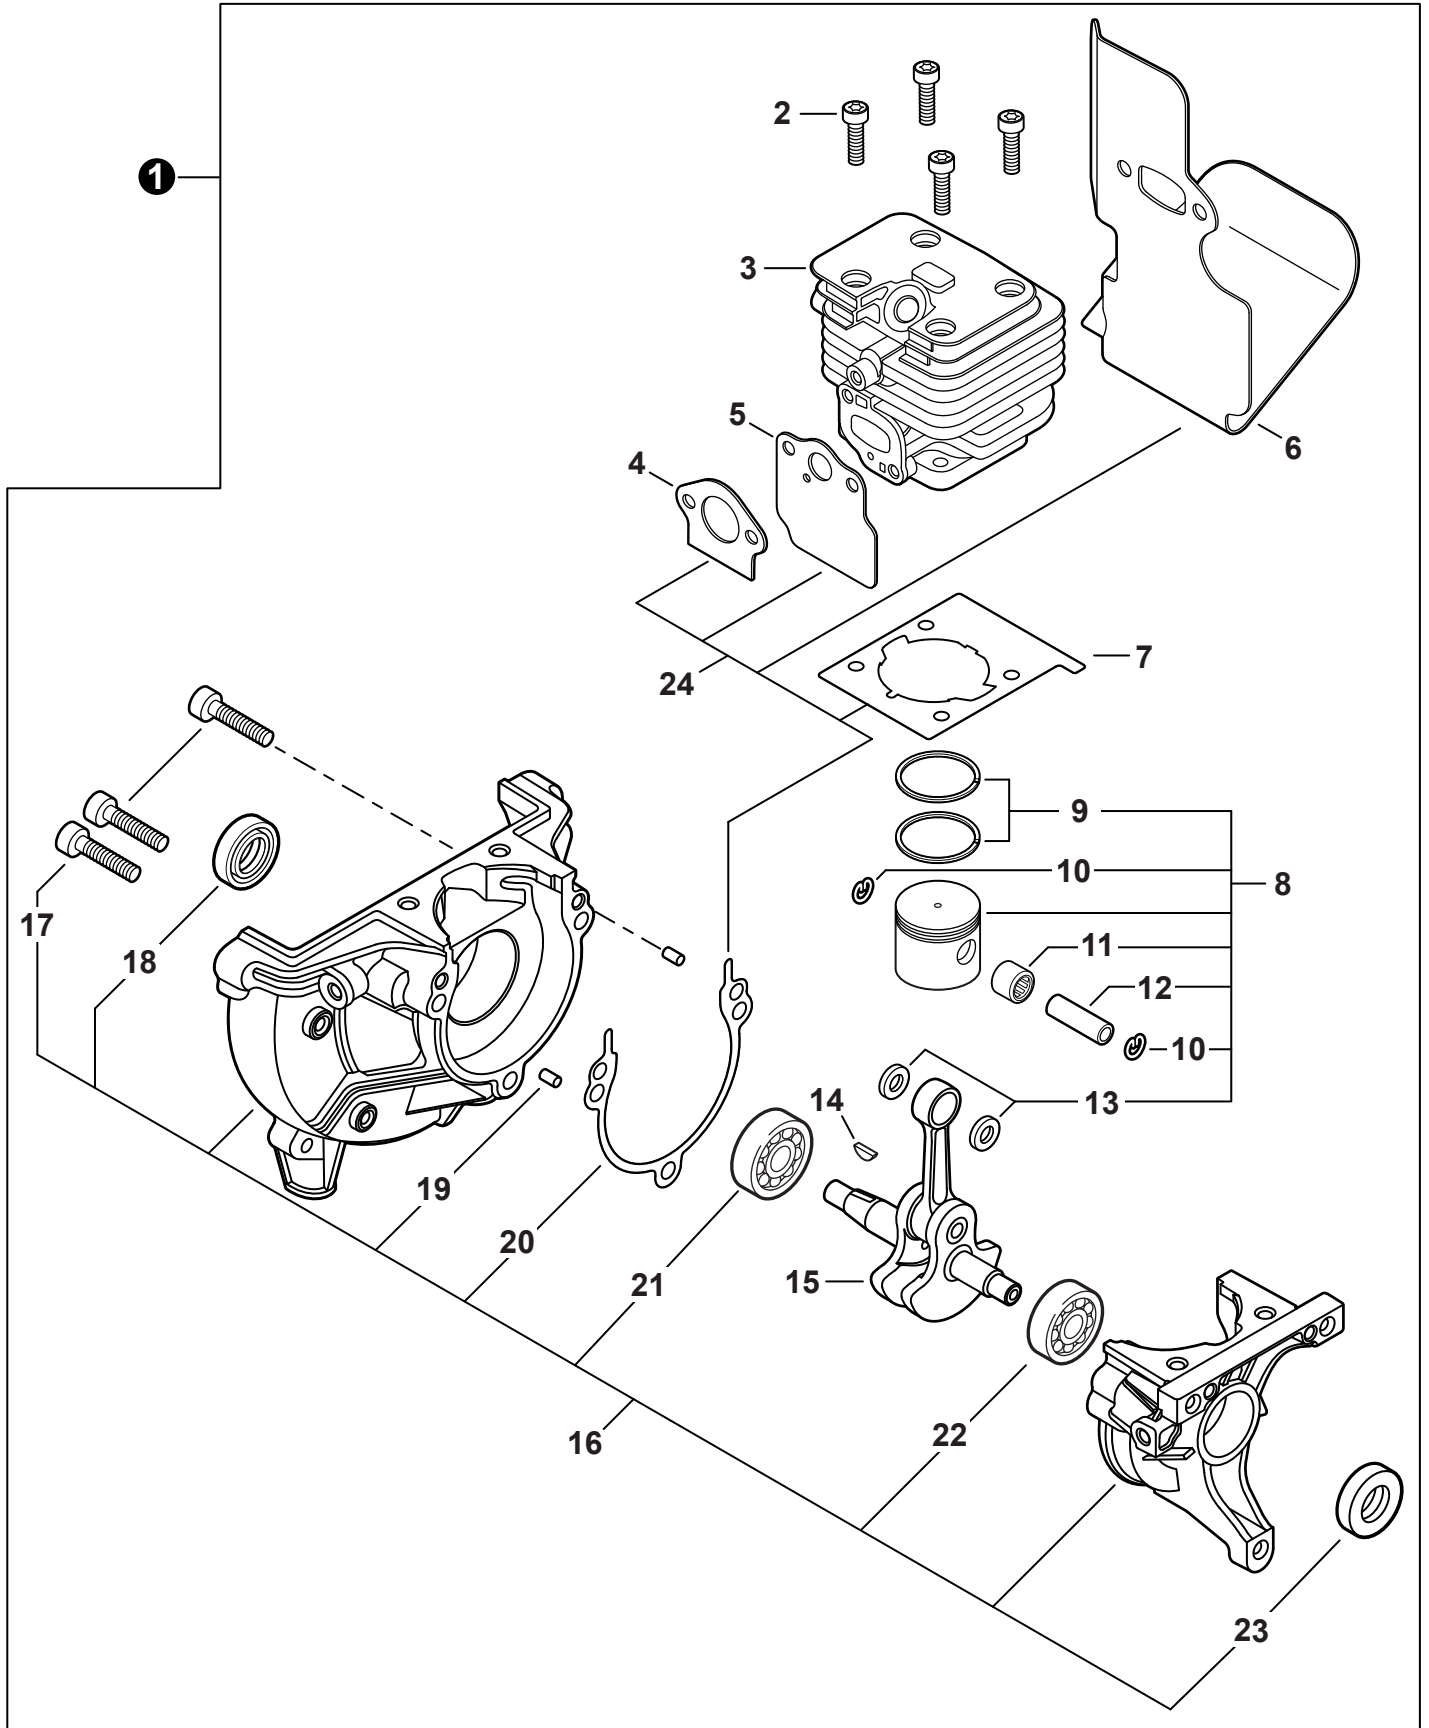

NO.	PART NUMBER	QTY.	DESCRIPTION	DESCRIPCIÓN
1	SB1118	1	SHORT BLOCK	BLOQUE CORTO
2	V805000210	4	+BOLT, TORX 5x20	+PERNO TORX 5x20
3	A130002330	1	+CYLINDER	+CILINDRO
4	V103001900	1	+GASKET, INTAKE	+EMPAQUETADURA DE ADMISIÓN
5	V103001890	1	+HEAT SHIELD, INTAKE	+PROTECTOR TÉRMICO DEL ADMISIÓN
6	V104002310	1	+HEAT SHIELD, EXHAUST	+PROTECTOR TÉRMICO DEL ESCAPE
7	V100000840	1	+GASKET, CYLINDER	+EMPAQUETADURA DE CILINDRO
8	P021050840	1	+PISTON KIT	+JUEGO DE PISTÓN
9	A101000010	2	++RING, PISTON	++ANILLO DEL PISTÓN
10	10001503931	2	++RING, SNAP	++ANILLO RETENEDOR
11	V554000020	1	++BEARING, NEEDLE 9	++COJINETE DE AGUJAS 9
12	10001335430	1	++PIN, PISTON	++PASADOR DEL PISTÓN
13	10001453630	2	++WASHER, THRUST	++ARANDELA DE EMPUJE
14	10014212330	1	+KEY, WOODRUFF	+CHAVETA WOODRUFF
15	A011001660	1	+CRANKSHAFT ASSY	+MONTAJE DE CIGÜEÑAL
16	P021050850	1	+CRANKCASE KIT	+JUEGO DE CÁRTER
17	V805000220	3	++BOLT, TORX 5x25	++PERNO TORX 5x25
18	10021242031	1	++SEAL, OIL 12	++SELLO DE ACEITE 12
19	90033040080	2	++PIN, LOCATING 4x8	++PASADOR DE POSICIONAMIENTO 4x8
20	V102000300	1	++GASKET, CRANKCASE	++EMPAQUETADURA DE CÁRTER
21	90080036001	1	++BEARING, BALL 6001	++COJINETE DE BOLAS 6001
22	90081036000	1	++BEARING, BALL	++COJINETE DE BOLAS
23	V503000040	1	++SEAL, OIL 10	++SELLO DE ACEITE 10
24	P021051540	1	GASKET KIT: ENGINE, INTAKE, EXHAUST	JUEGO DE EMPAQUETADURA - MOTOR, ADMISIÓN, ESCAPE