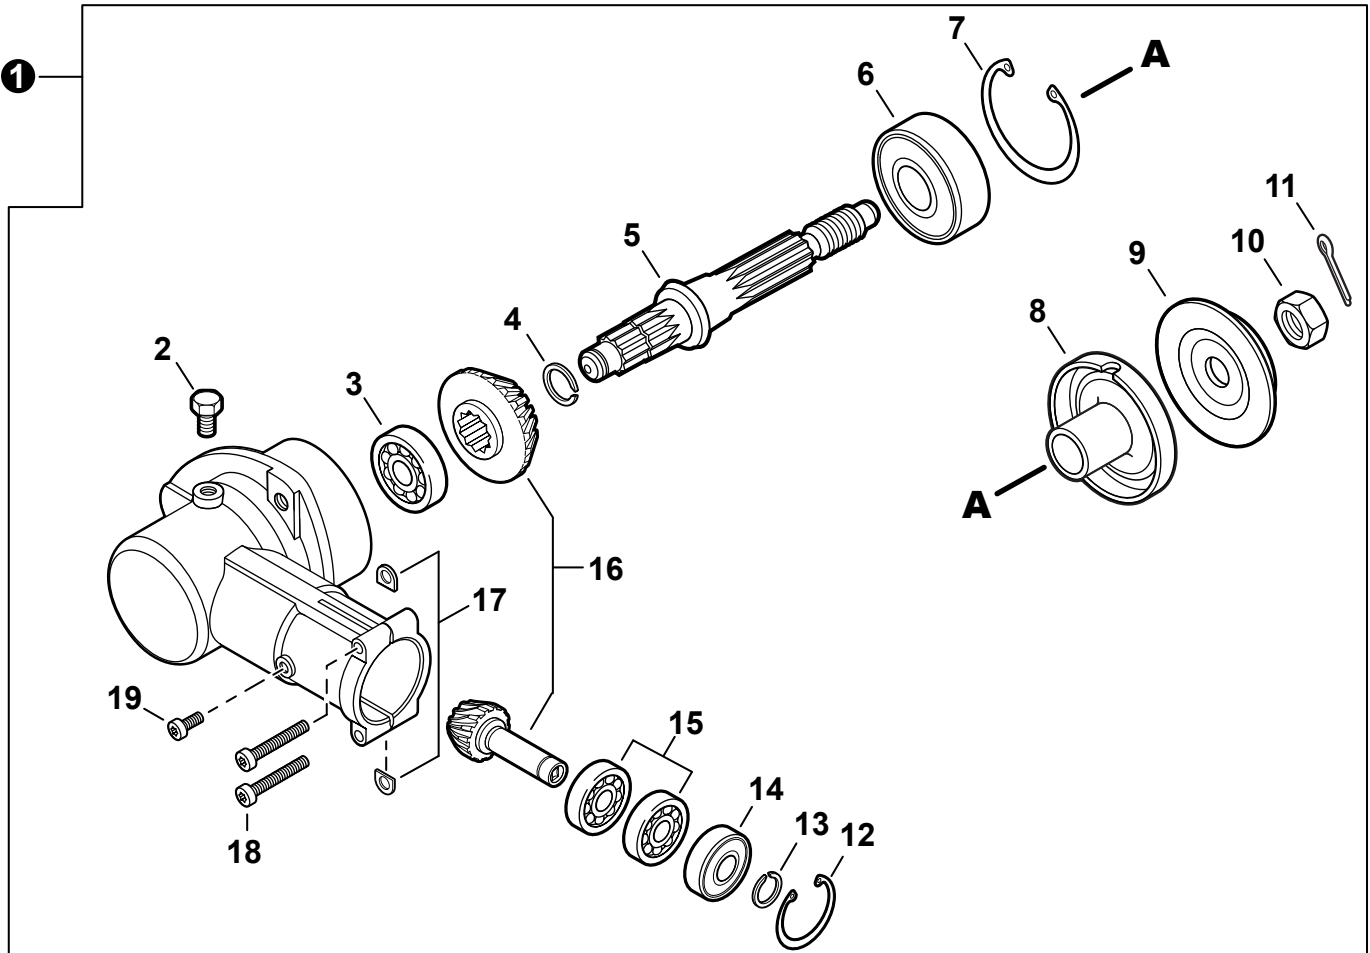

NO.	PART NUMBER	QTY.	DESCRIPTION	DESCRIPCIÓN
1	P021049410	1	GEAR CASE ASSY	MONTAJE DE CAJA DE ENGRANAJES
2	61043450031	1	+BOLT M8x8	+PERNO M8x8
3	90081000629	1	+BEARING, BALL 629	+COJINETE DE BOLAS 629
4	90070600012	1	+RING, SNAP 12	+ANILLO RETENEDOR 12
5	C534001050	1	+SHAFT, GEAR	+EJE DE ENGRANAJE
6	90081206302	1	+BEARING, BALL 6302	+COJINETE DE BOLAS 6302
7	90070200042	1	+RING, SNAP 42	+ANILLO RETENEDOR 42
8	C535000100	1	+PLATE, ADAPTOR - UPPER	+PLACA DEL ADAPTADOR SUPERIOR
9	C535000150	1	+PLATE, ADAPTOR - LOWER	+PLACA DEL ADAPTADOR INFERIOR
10	90051300010	1	+NUT 10x1.25 LH	+TUERCA 10x1.25 LH
11	90030020022	1	+PIN, COTTER 2x22	+PASADOR DE CHAVETA 2x22
12	90070200022	1	+RING, SNAP 22	+ANILLO RETENEDOR 22
13	90070600010	1	+RING, SNAP 10	+ANILLO RETENEDOR 10
14	90085806900	1	+BEARING, BALL 6900Z	+COJINETE DE BOLAS 6900Z
15	90085506900	2	+BEARING, BALL 6900	+COJINETE DE BOLAS 6900
16	P021046191	1	+GEAR SET	+JUEGO DE ENGRANAJES
17	61023904130	2	+D-WASHER	+ARANDELA D
18	V805000170	2	+BOLT, TORX 5x25	+PERNO TORX 5x25
19	V805000140	1	+BOLT, TORX 5x12	+PERNO TORX 5x12