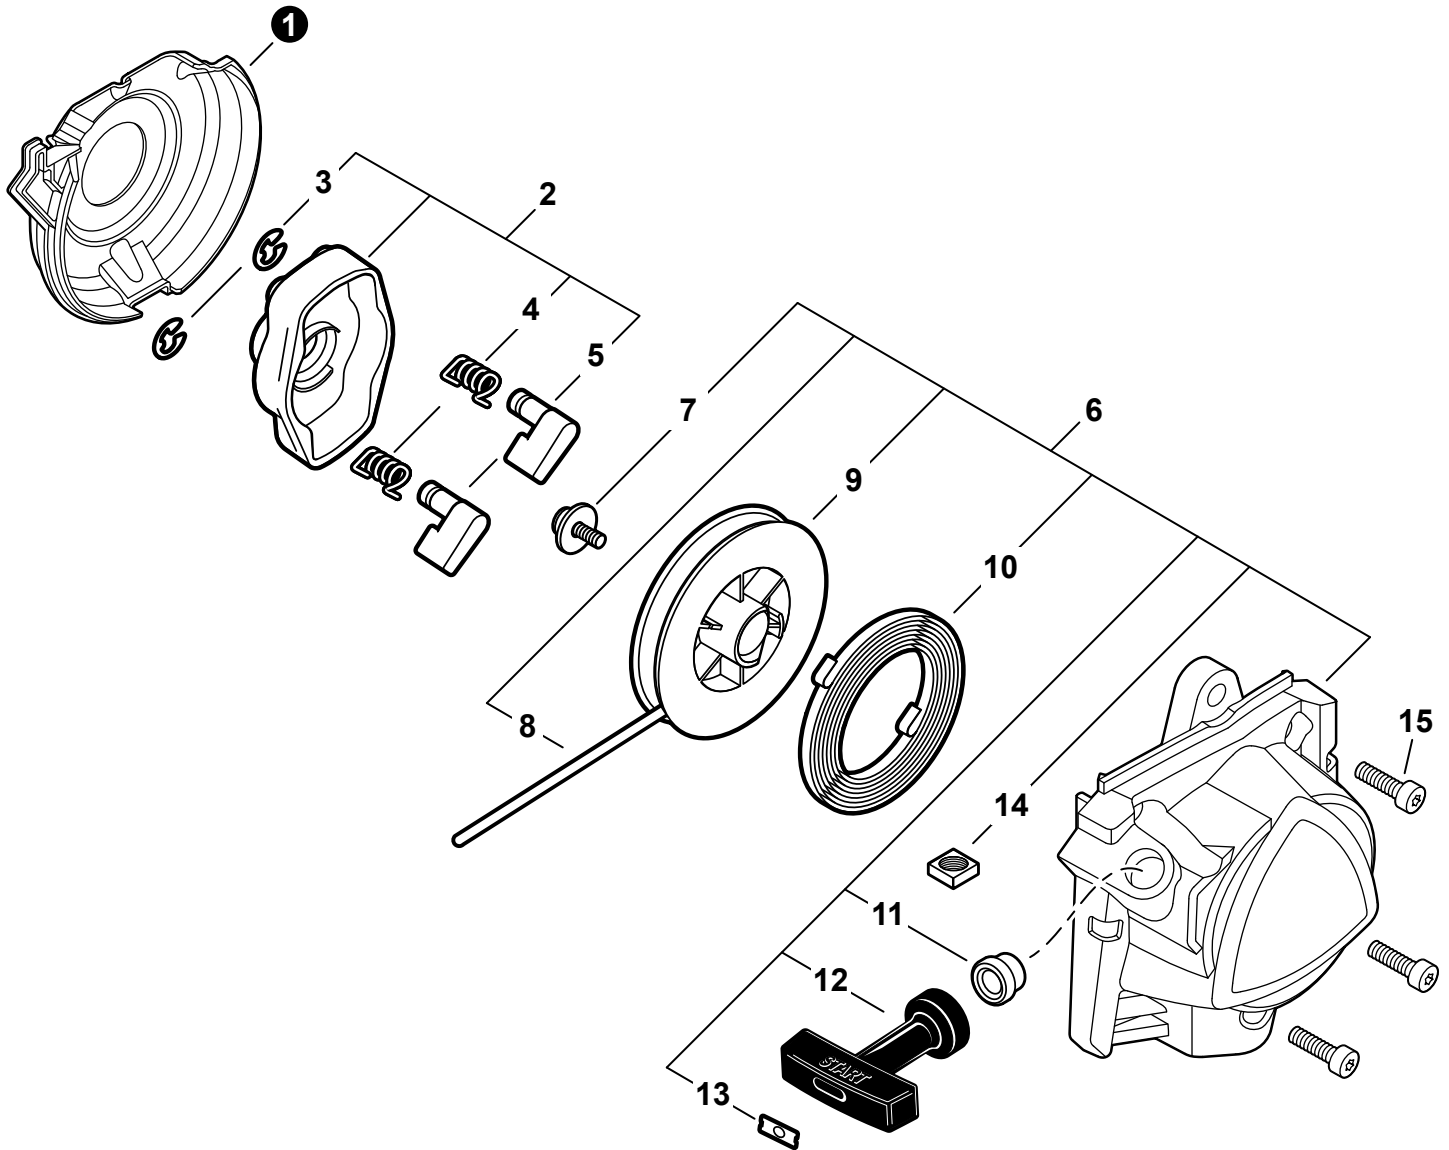

NO.	PART NUMBER	QTY.	DESCRIPTION	DESCRIPCIÓN
1	A127000470	1	COVER, DUST	CUBIERTA ANTIPOLVO
2	A052000030	1	PAWL ASSY, STARTER	MONTAJE DE TRINQUETE
3	P022002100	2	+E-RING 4	+RETENEDOR TIPO "E" 4
4	17723440630	2	+SPRING, RETURN	+RESORTE DE RETORNO
5	A514000120	2	+PAWL, STARTER	+TRINQUETE
6	A051003210	1	STARTER ASSY, RECOIL	MONTAJE DE ARRANCADOR AUTORRETRÁCTIL
7	17723644330	1	+SCREW	+TORNILLO
8	P022043690	1	+ROPE, STARTER	+CUERDA DEL ARRANCADOR
9	17721540630	1	+REEL, ROPE	+CARRETE DE CUERDA
10	17722040630	1	+SPRING, RECOIL	+RESORTE RECOIL
11	17722742030	1	+GUIDE, ROPE	+GUÍA DE CUERDA
12	17722827030	1	+GRIP, STARTER	+AGARRE DEL ARRANCADOR
13	P022037670	1	+RETAINER, ROPE	+RETENEDOR DE CUERDA
14	90056550005	2	+NUT - 5 - SQUARE	+TUERCA - 5 - CUADR
15	V805000140	3	BOLT, TORX 5x12	PERNO TORX 5x12