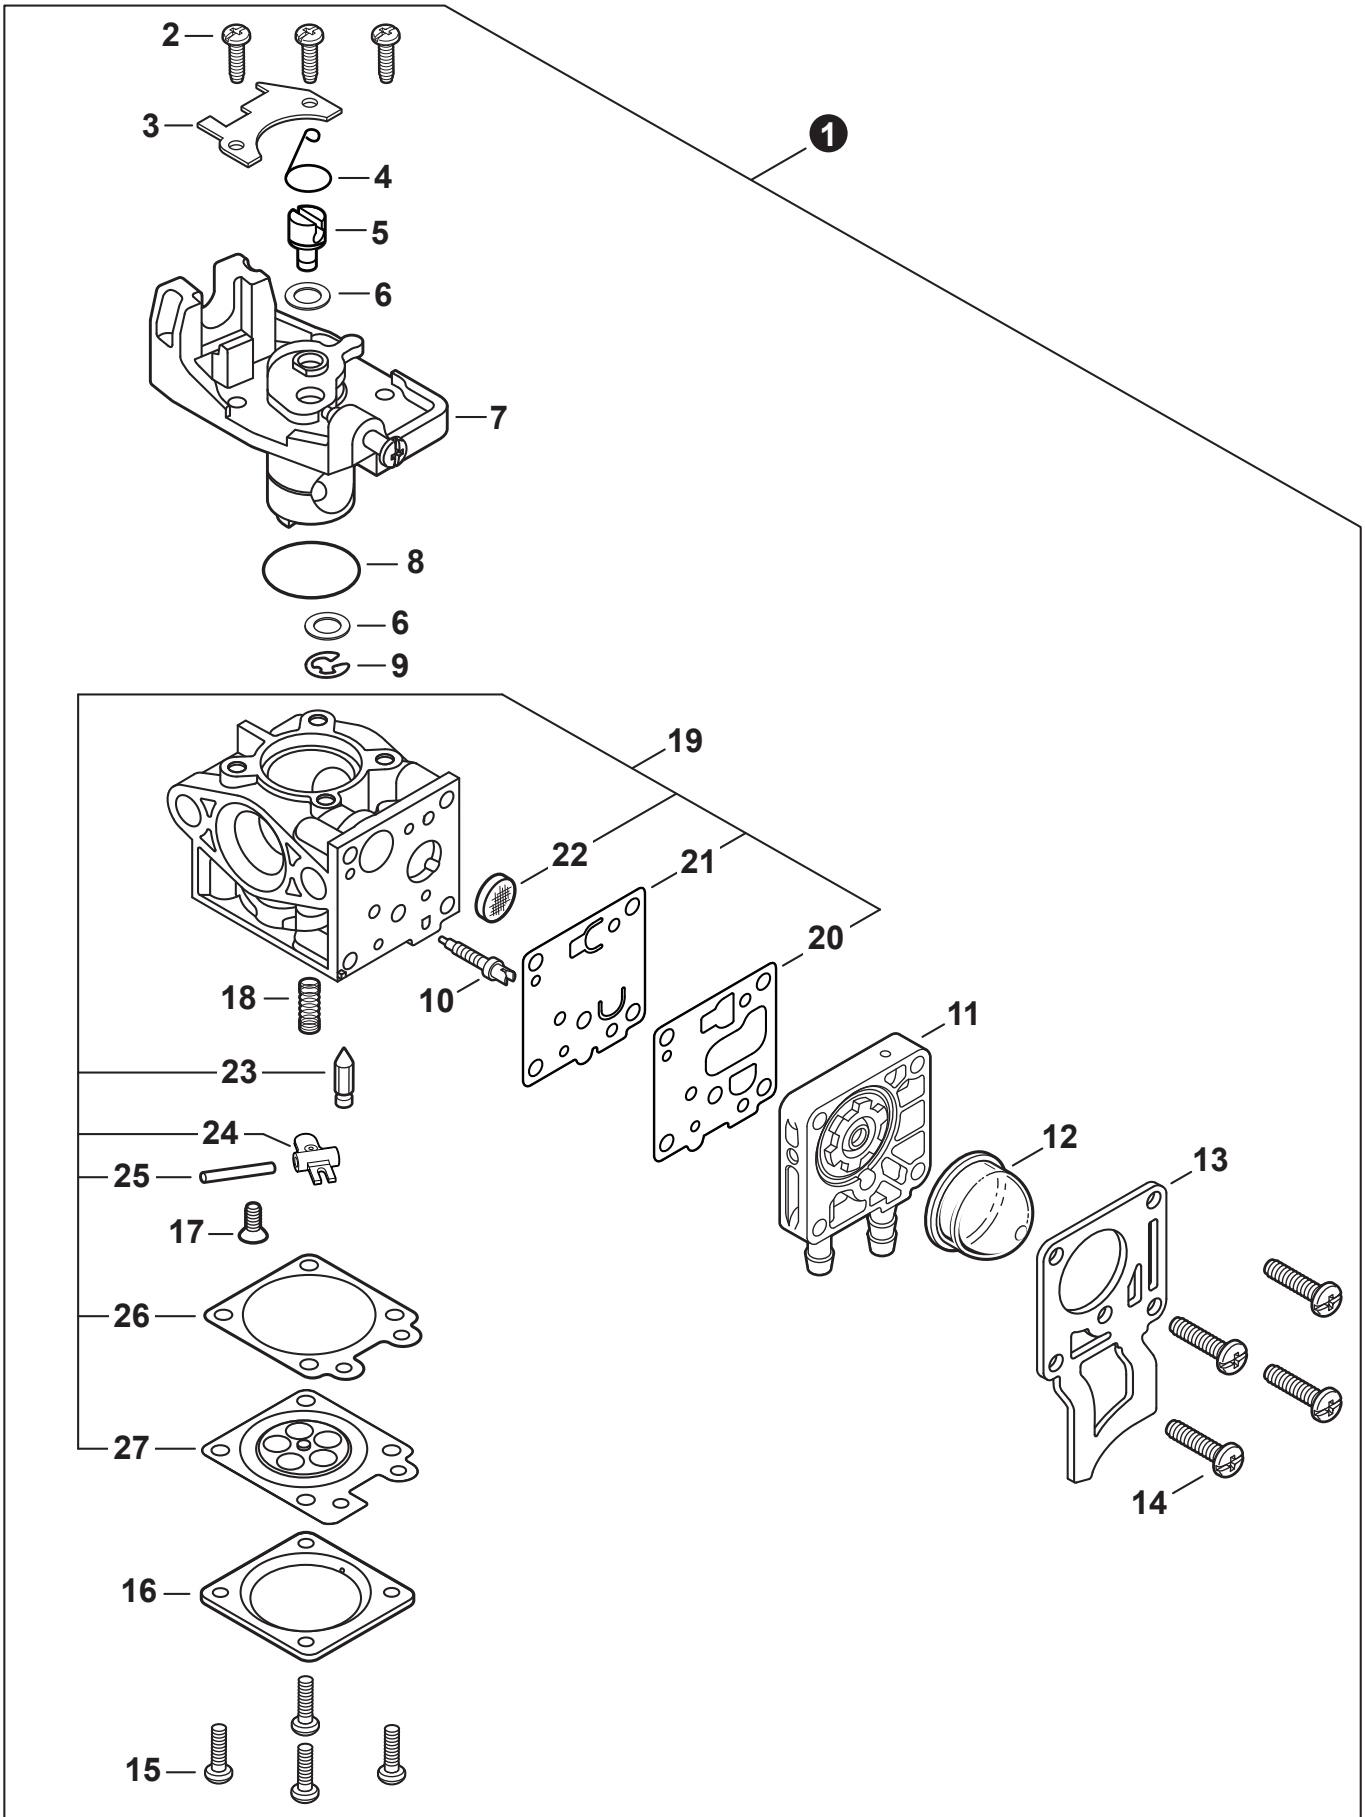

NO.	PART NUMBER	QTY.	DESCRIPTION	DESCRIPCIÓN
1	A021004601	1	CARBURETOR - WYG-9B	CARBURADOR - WYG-9B
2	12311440630	3	+SCREW	+TORNILLO
3	P003005900	1	+PLATE	+PLACA
4	P003005890	1	+CLIP	+SUJETADOR
5	P003005850	1	+SWIVEL	+CONECTOR GIRATORIO
6	P003001710	2	+WASHER	+ARANDELA
7	P003006140	1	+THROTTLE VALVE ASSY	+MONTAJE DE LA VÁLVULA DEL ACELERADOR
8	P003004480	1	+O-RING	+JUNTA TÓRICA
9	12317307930	1	+E-RING	+RETENEDOR TIPO "E"
10	P003005880	1	+NEEDLE, MIXTURE	+AGUJA DE REGULACION
11	P003006120	1	+BODY ASSY, PUMP	+MONTAJE DE CUERPO DE BOMBA
12	A263000020	1	+BULB, PURGE	+BULBO DE PURGA
13	P003006500	1	+COVER, FUEL PUMP	+CUBIERTA DE LA BOMBA DE COMBUSTIBLE
14	P003004570	4	+SCREW	+TORNILLO
15	P003004560	4	+SCREW	+TORNILLO
16	12314203930	1	+COVER, METERING DIAPHRAGM	+TAPA DE DIAFRAGMA DE MEDICIÓN
17	P003005860	1	+SCREW	+TORNILLO
18	P003005870	1	+SPRING	+RESORTE
19	P003005940	1	+REPAIR KIT, CARBURETOR	+JUEGO DE REPARACIÓN DE CARBURADOR
20		1	++GASKET, FUEL PUMP	++EMPAQUETADURA DE LA BOMBA DE COMBUSTIBLE
21		1	++DIAPHRAGM, FUEL PUMP	++DIAFRAGMA DE LA BOMBA DE COMBUSTIBLE
22		1	++SCREEN, FUEL INLET	++MALLA FILTRADORA
23		1	++VALVE, INLET NEEDLE	++VÁLVULA REGULADORA
24		1	++LEVER, METERING	++PALANCA DE MEDICIÓN
25		1	++PIN, METERING LEVER	++PASADOR DE PALANCA DE MEDICIÓN
26		1	++GASKET, METERING DIAPHRAGM	++EMPAQUETADURA DIAFRAGMA DE MEDICIÓN
27		1	++DIAPHRAGM, METERING	++DIAFRAGMA DE MEDICIÓN