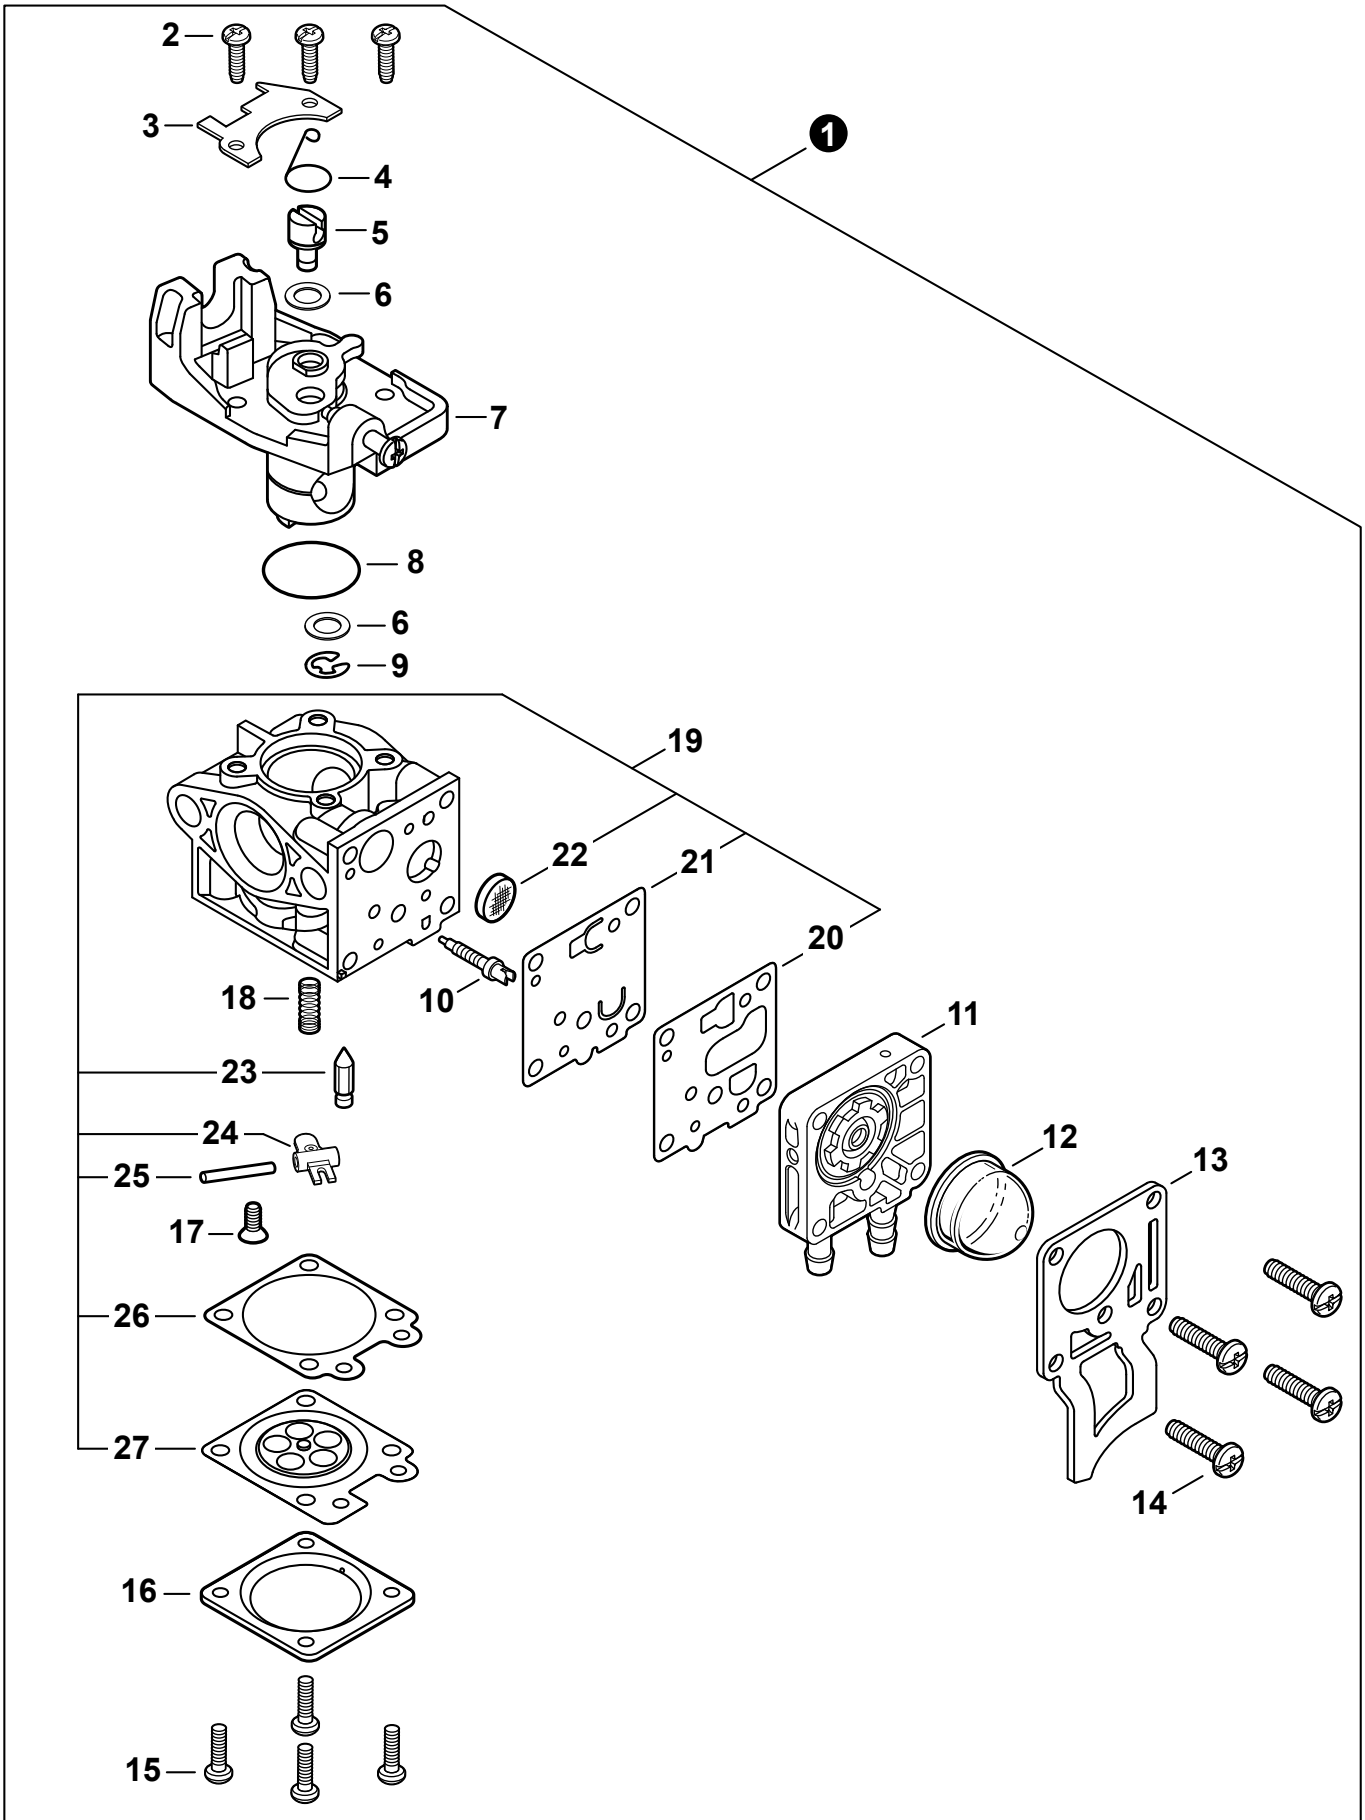

NO.	PART NUMBER	QTY.	DESCRIPTION	DESCRIPCIÓN
1	A021004601	1	CARBURETOR - WYG-9B	CARBURADOR - WYG-9B
2	12311440630	3	+SCREW	+TORNILLO
3	P003005900	1	+PLATE	+PLACA
4	P003005890	1	+CLIP	+SUJETADOR
5	P003005850	1	+SWIVEL	+CONECTOR GIRATORIO
6	P003001710	2	+WASHER	+ARANDELA
7	P003006140	1	+THROTTLE VALVE ASSY	+MONTAJE DE VÁLVULA DEL ACELERADOR
8	P003004480	1	+O-RING	+JUNTA TÓRICA
9	12317307930	1	+E-RING	+RETENEDOR TIPO "E"
10	P003005880	1	+NEEDLE, MIXTURE	+AGUJA DE REGULACION
11	P003006120	1	+BODY ASSY, PUMP	+MONTAJE DE CUERPO DE BOMBA
12	A263000020	1	+BULB, PURGE	+BULBO DE PURGA
13	P003006500	1	+COVER, FUEL PUMP	+TAPA DE LA BOMBA DE COMBUSTIBLE
14	P003004570	4	+SCREW	+TORNILLO
15	P003004560	4	+SCREW	+TORNILLO
16	12314203930	1	+COVER, METERING DIAPHRAGM	+TAPA DE DIAFRAGMA DE MEDICIÓN
17	P003005860	1	+SCREW	+TORNILLO
18	P003005870	1	+SPRING	+RESORTE
19	P003005940	1	+REPAIR KIT, CARBURETOR	+JUEGO DE REPARACIÓN DE CARBURADOR
20		1	++GASKET, FUEL PUMP	++EMPAQUETADURA DE LA BOMBA DE COMBUSTIBLE
21		1	++DIAPHRAGM, FUEL PUMP	++DIAFRAGMA DE LA BOMBA DE COMBUSTIBLE
22		1	++SCREEN, FUEL INLET	++MALLA FILTRADORA
23		1	++VALVE, INLET NEEDLE	++VÁLVULA REGULADORA
24		1	++LEVER, METERING	++PALANCA DE MEDICIÓN
25		1	++PIN, METERING LEVER	++PASADOR DE PALANCA DE MEDICIÓN
26		1	++GASKET, METERING DIAPHRAGM	++EMPAQUETADURA DE DIAFRAGMA DE MEDICIÓN
27		1	++DIAPHRAGM, METERING	++DIAFRAGMA DE MEDICIÓN