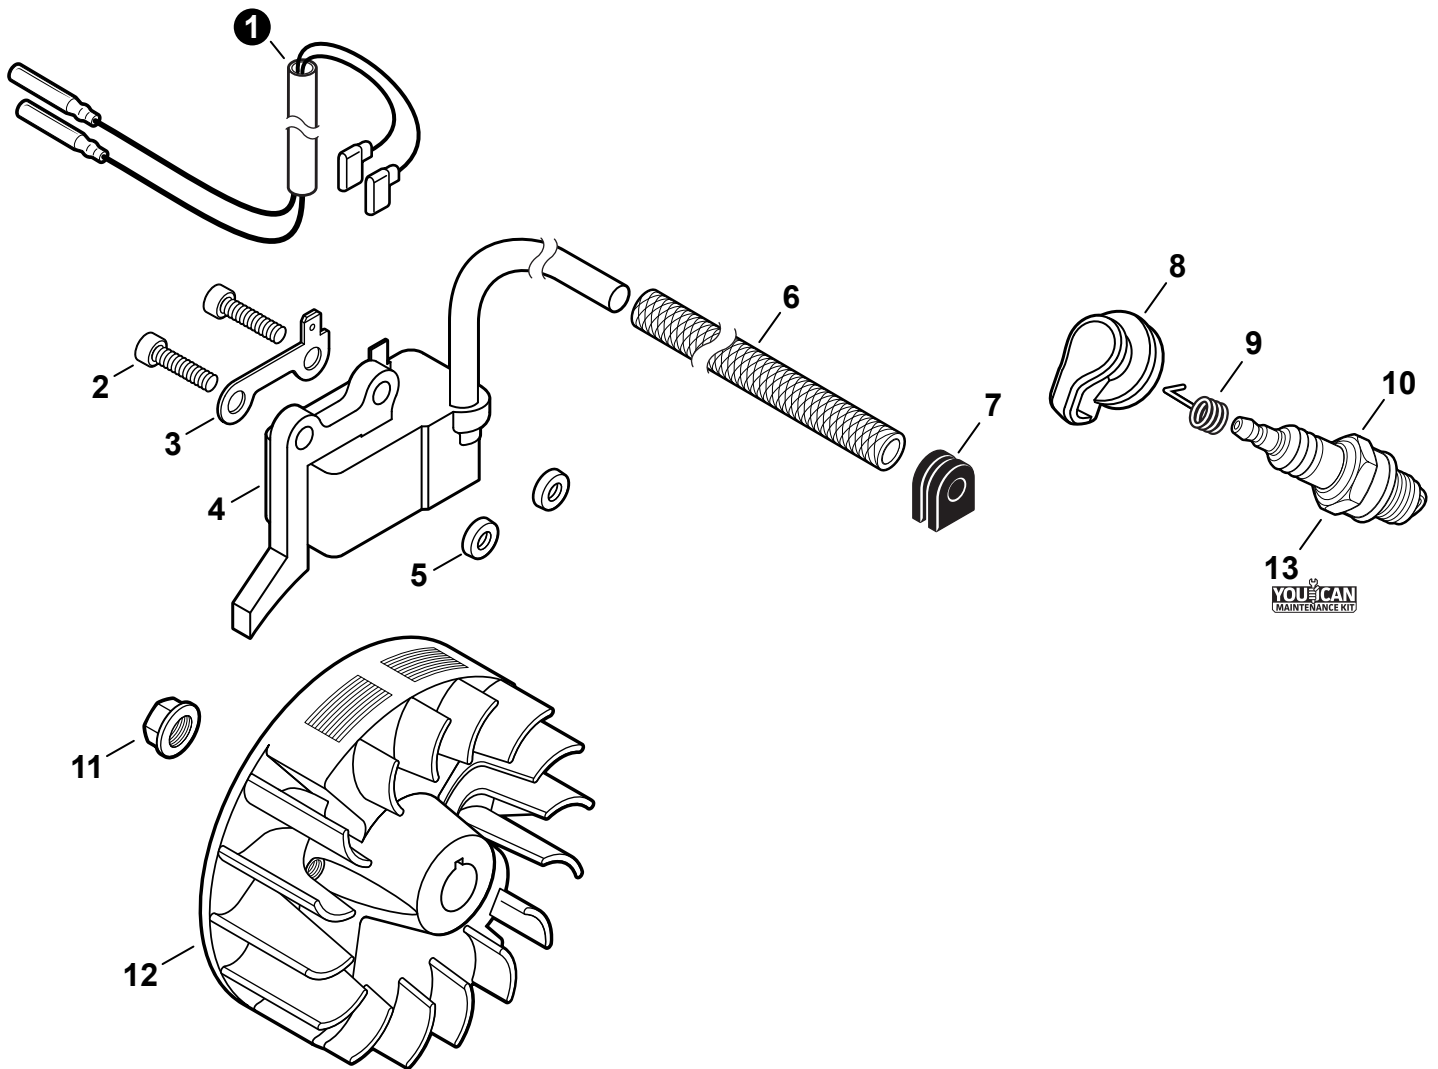

NO.	PART NUMBER	QTY.	DESCRIPTION	DESCRIPCIÓN
1	V485002880	1	LEAD SET - IGNITION	JUEGO DE CABLE DE ENCENDIDO
2	V805000210	2	BOLT, TORX 5x20	PERNO TORX 5x20
3	C152001030	1	CONNECTOR	CONECTOR
4	A411001791	1	COIL, IGNITION	BOBINA DE ENCENDIDO
5	V323000070	2	SPACER 5	ESPACIADOR 5
6	V475007540	1	TUBE, INSULATOR	TUBO AISLANTE
7	15611004920	1	GROMMET	OJAL
8	A427000221	1	CAP, SPARK PLUG	TAPA DE BUJÍA
9	A426000010	1	TERMINAL, SPARK PLUG	TERMINAL DE BUJÍA
10	A425000060	1	SPARK PLUG - CMR7H	BUJÍA - CMR7H
11	90051500008	1	NUT, FLANGE M8	TUERCA-BRIDA M8
12	A409001320	1	FLYWHEEL	VOLANTE
13	90181Y	1	TUNE-UP KIT - YOUCAN™	JUEGO DE PUESTA A PUNTO - YOUCAN™