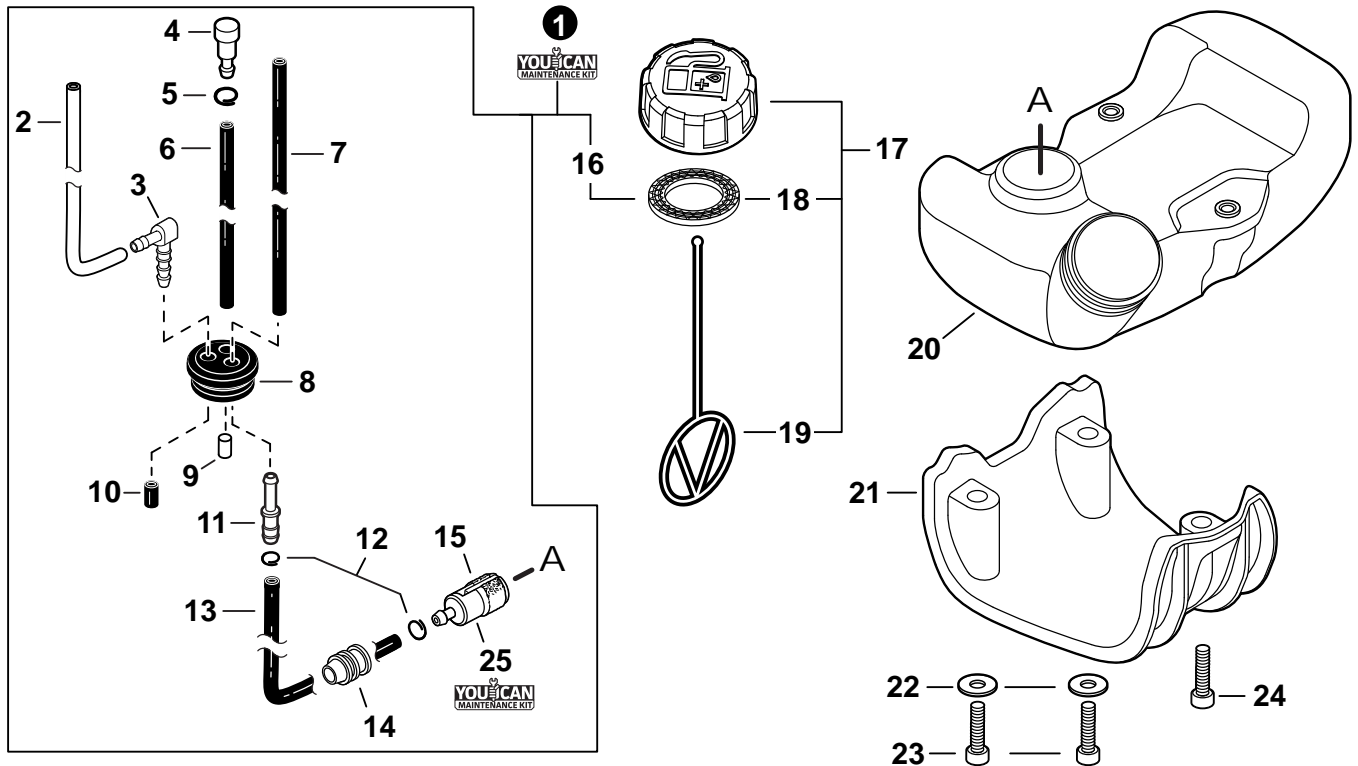

NO.	PART NUMBER	QTY.	DESCRIPTION	DESCRIPCIÓN
1	90182Y	1	FUEL SYSTEM KIT - YOUCAN™	KIT DEL SISTEMA DE COMBUSTIBLE - YOUCAN™
2	13201256030	1	+PIPE, FUEL 3x6x80 YELLOW	+TUBO DE COMBUSTIBLE 3x6x80 AMARILLO
3	V186000500	1	+CONNECTOR, PIPE	+CONECTOR DE TUBO
4	A356000031	1	+VENT ASSY	+VÁLVULA DE RESPIRADERO
5	V490001230	1	+CLIP 6.5 MM	+SUJETADOR 6.5 MM
6	13201006531	1	+PIPE, FUEL 3x6x85 BLACK	+TUBO DE COMBUSTIBLE 3x6x85 NEGRO
7	V471005650	1	+PIPE, FUEL 3x5.5x83 BLACK	+TUBO DE COMBUSTIBLE 3x5.5x83 NEGRO
8	13211555931	1	+GROMMET, FUEL	+OJAL DE COMBUSTIBLE
9	13131435430	1	+FILTER, VENT	+FILTRO DE RESPIRADERO
10	V471005440	1	+PIPE, FUEL 3x7x10 BLACK	+TUBO DE COMBUSTIBLE 3x7x10 NEGRO
11	V186000520	1	+CONNECTOR, PIPE 5x3.5	+CONECTOR DE TUBO 5x3.5
12	V490001240	2	+CLIP 6	+SUJETADOR 6
13	V471003651	1	+PIPE, FUEL - 3x5x125 - BLACK	+TUBO DE COMBUSTIBLE 3x5x125 NEGRO
14	A413000190	1	+BOOT	+BOTA
15	A369000470	1	+FILTER, FUEL	+FILTRO DE COMBUSTIBLE
16	V107000210	1	+GASKET, FUEL CAP	+EMPAQUETADURA DE TAPA DE COMBUSTIBLE
17	P021053030	1	CAP ASSY, FUEL	MONTAJE DE TAPA DE COMBUSTIBLE
18	V107000210	1	+GASKET, FUEL CAP	+EMPAQUETADURA DE TAPA DE COMBUSTIBLE
19	A365000060	1	+CONNECTOR, CAP L= 123	+CONECTOR DE TAPA L= 123
20	A350002760	1	TANK, FUEL	TANQUE DE COMBUSTIBLE
21	A175000040	1	GUARD, FUEL TANK	PROTECTOR, TANQUE DE COMBUSTIBLE
22	90060300005	2	WASHER 5.5x12x0.8	ARANDELA 5.5x12x0.8
23	V805000170	2	BOLT, TORX 5x25	PERNO TORX 5x25
24	V805000160	1	BOLT, TORX 5x20	PERNO TORX 5x20
25	90181Y	1	TUNE-UP KIT - YOUCAN™	JUEGO DE PUESTA A PUNTO - YOUCAN™