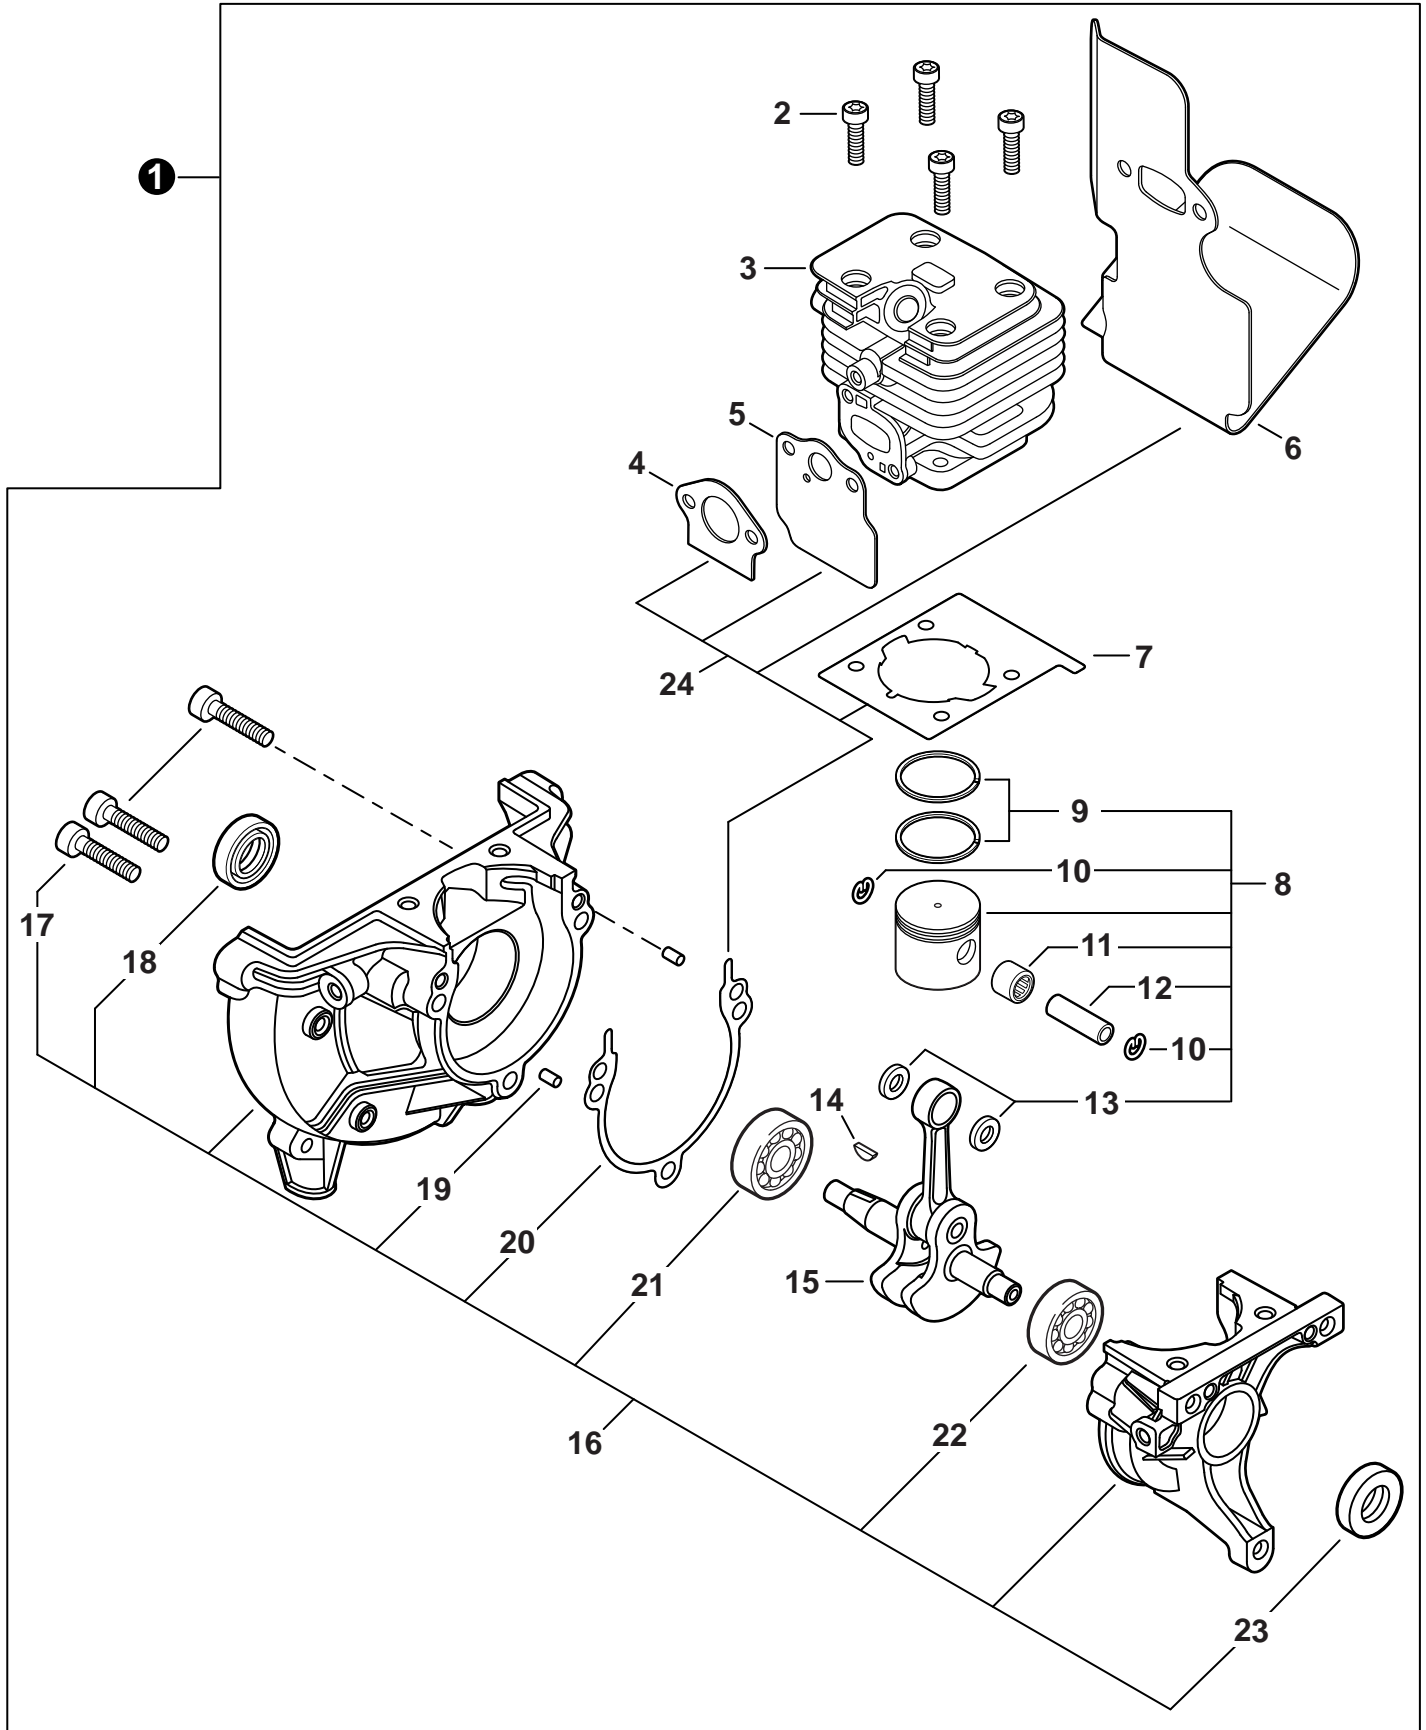

NO.	PART NUMBER	QTY.	DESCRIPTION	DESCRIPCIÓN
1	A320001201	1	COVER, MUFFLER	CUBIERTA DEL SILENCIADOR
2	A160003280	1	COVER, ENGINE	CUBIERTA DE MOTOR
3	V835000010	4	BOLT, TORX 5x12	PERNO TORX 5x12

NO.	PART NUMBER	QTY.	DESCRIPTION	DESCRIPCIÓN
1	SB1118	1	SHORT BLOCK	BLOQUE CORTO
2	V805000210	4	+BOLT, TORX 5x20	+PERNO TORX 5x20
3	A130002330	1	+CYLINDER	+CILINDRO
4	V103001900	1	+GASKET, INTAKE	+EMPAQUETADURA DE ADMISIÓN
5	V103001890	1	+HEAT SHIELD, INTAKE	+PROTECTOR TÉRMICO DEL ADMISIÓN
6	V104002310	1	+HEAT SHIELD, EXHAUST	+PROTECTOR TÉRMICO DEL ESCAPE
7	V100000840	1	+GASKET, CYLINDER	+EMPAQUETADURA DE CILINDRO
8	P021050840	1	+PISTON KIT	+JUEGO DE PISTÓN
9	A101000010	2	++RING, PISTON	++ANILLO DEL PISTÓN
10	10001503931	2	++RING, SNAP	++ANILLO RETENEDOR
11	V554000020	1	++BEARING, NEEDLE 9	++COJINETE DE AGUJAS 9
12	10001335430	1	++PIN, PISTON	++PASADOR DEL PISTÓN
13	10001453630	2	++WASHER, THRUST	++ARANDELA DE EMPUJE
14	10014212330	1	+KEY, WOODRUFF	+CHAVETA WOODRUFF
15	A011001460	1	+CRANKSHAFT ASSY	+MONTAJE DE CIGÜEÑAL
16	P021050850	1	+CRANKCASE KIT	+JUEGO DE CÁRTER
17	V805000220	3	++BOLT, TORX 5x25	++PERNO TORX 5x25
18	10021242031	1	++SEAL, OIL 12	++SELLO DE ACEITE 12
19	90033040080	2	++PIN, LOCATING 4x8	++PASADOR DE POSICIONAMIENTO 4x8
20	V102000300	1	++GASKET, CRANKCASE	++EMPAQUETADURA DE CÁRTER
21	90080036001	1	++BEARING, BALL 6001	++COJINETE DE BOLAS 6001
22	90081036000	1	++BEARING, BALL	++COJINETE DE BOLAS
23	V503000040	1	++SEAL, OIL 10	++SELLO DE ACEITE 10
24	P021051540	1	GASKET KIT: ENGINE, INTAKE, EXHAUST	JUEGO DE EMPAQUETADURA - MOTOR, ADMISIÓN, ESCAPE