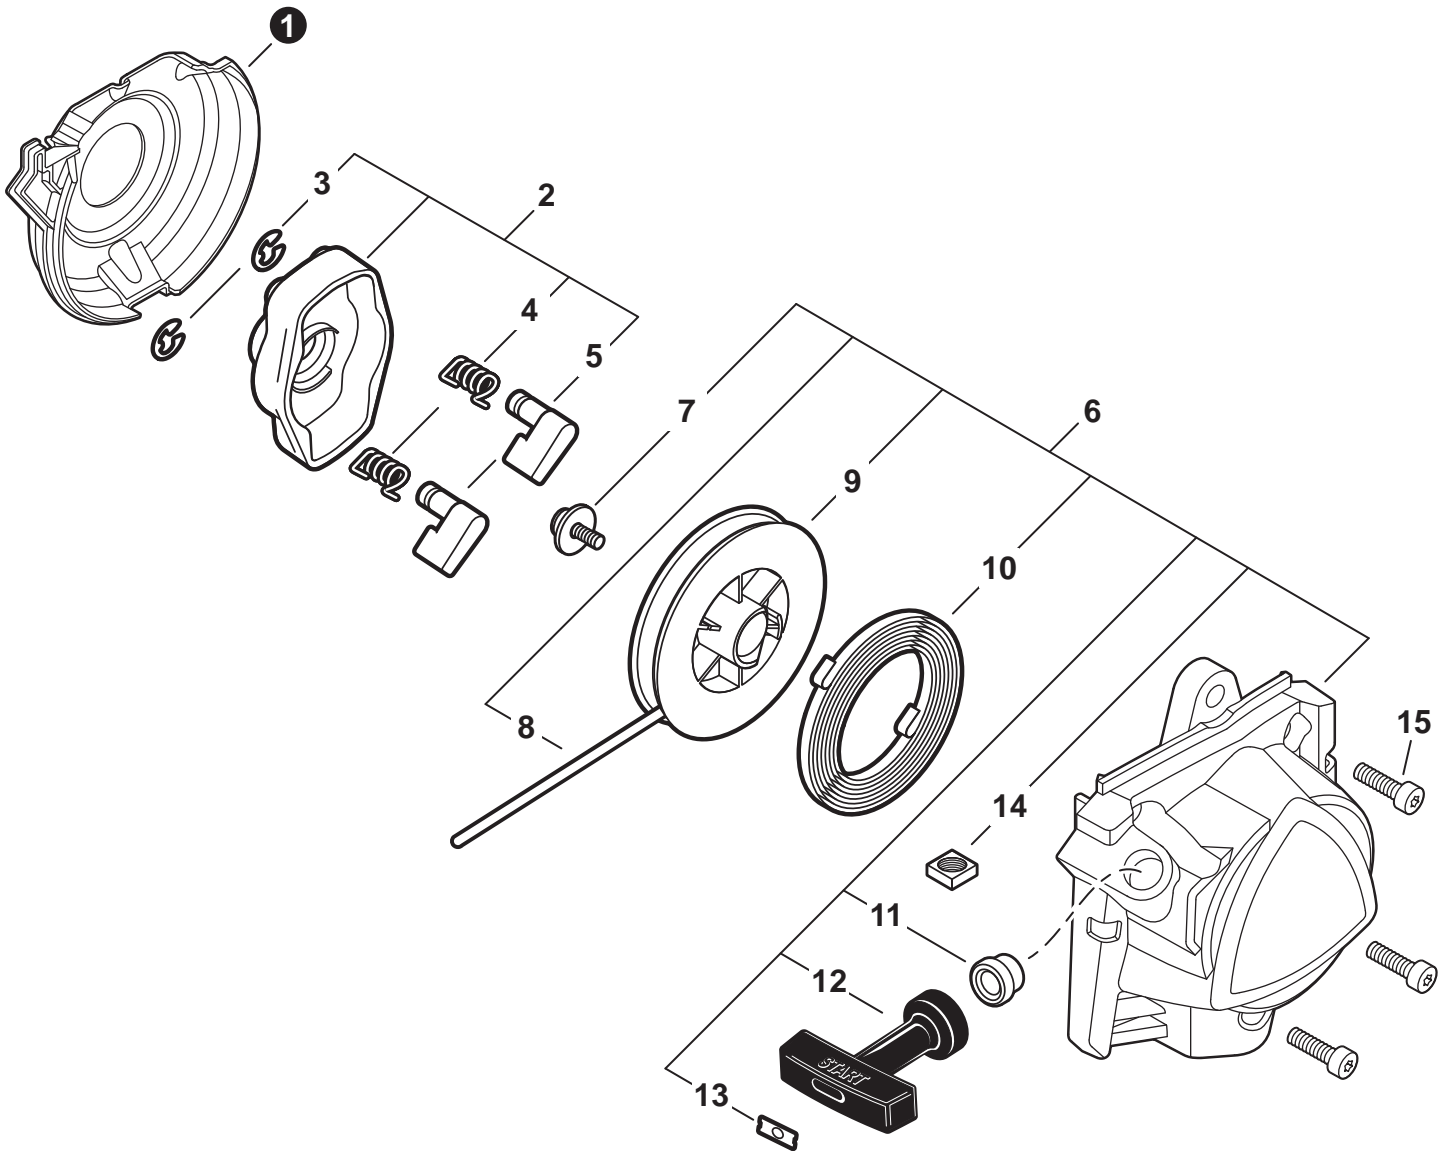

NO.	PART NUMBER	QTY.	DESCRIPTION	DESCRIPCIÓN
1	A127000470	1	COVER, DUST	CUBIERTA ANTIPOLVO
2	A052000030	1	PAWL ASSY, STARTER	MONTAJE DE TRINQUETE
3	P022002100	2	+E-RING 4	+RETENEDOR TIPO "E" 4
4	17723440630	2	+SPRING, RETURN	+RESORTE DE RETORNO
5	A514000120	2	+PAWL, STARTER	+TRINQUETE
6	A051003210	1	STARTER ASSY, RECOIL	MONTAJE DE ARRANCADOR AUTORRETRÁCTIL
7	17723644330	1	+SCREW	+TORNILLO
8	P022043690	1	+ROPE, STARTER	+CUERDA DEL ARRANCADOR
9	17721540630	1	+REEL, ROPE	+CARRETE DE CUERDA
10	17722040630	1	+SPRING, RECOIL	+RESORTE RECULAR
11	17722742030	1	+GUIDE, ROPE	+GUÍA DE CUERDA
12	17722827030	1	+GRIP, STARTER	+AGARRE DEL ARRANCADOR
13	P022037670	1	+RETAINER, ROPE	+RETENEDOR DE CUERDA
14	90056550005	2	+NUT - 5 - SQUARE	+TUERCA - 5 - CUADR
15	V805000140	3	BOLT, TORX 5x12	PERNO TORX 5x12