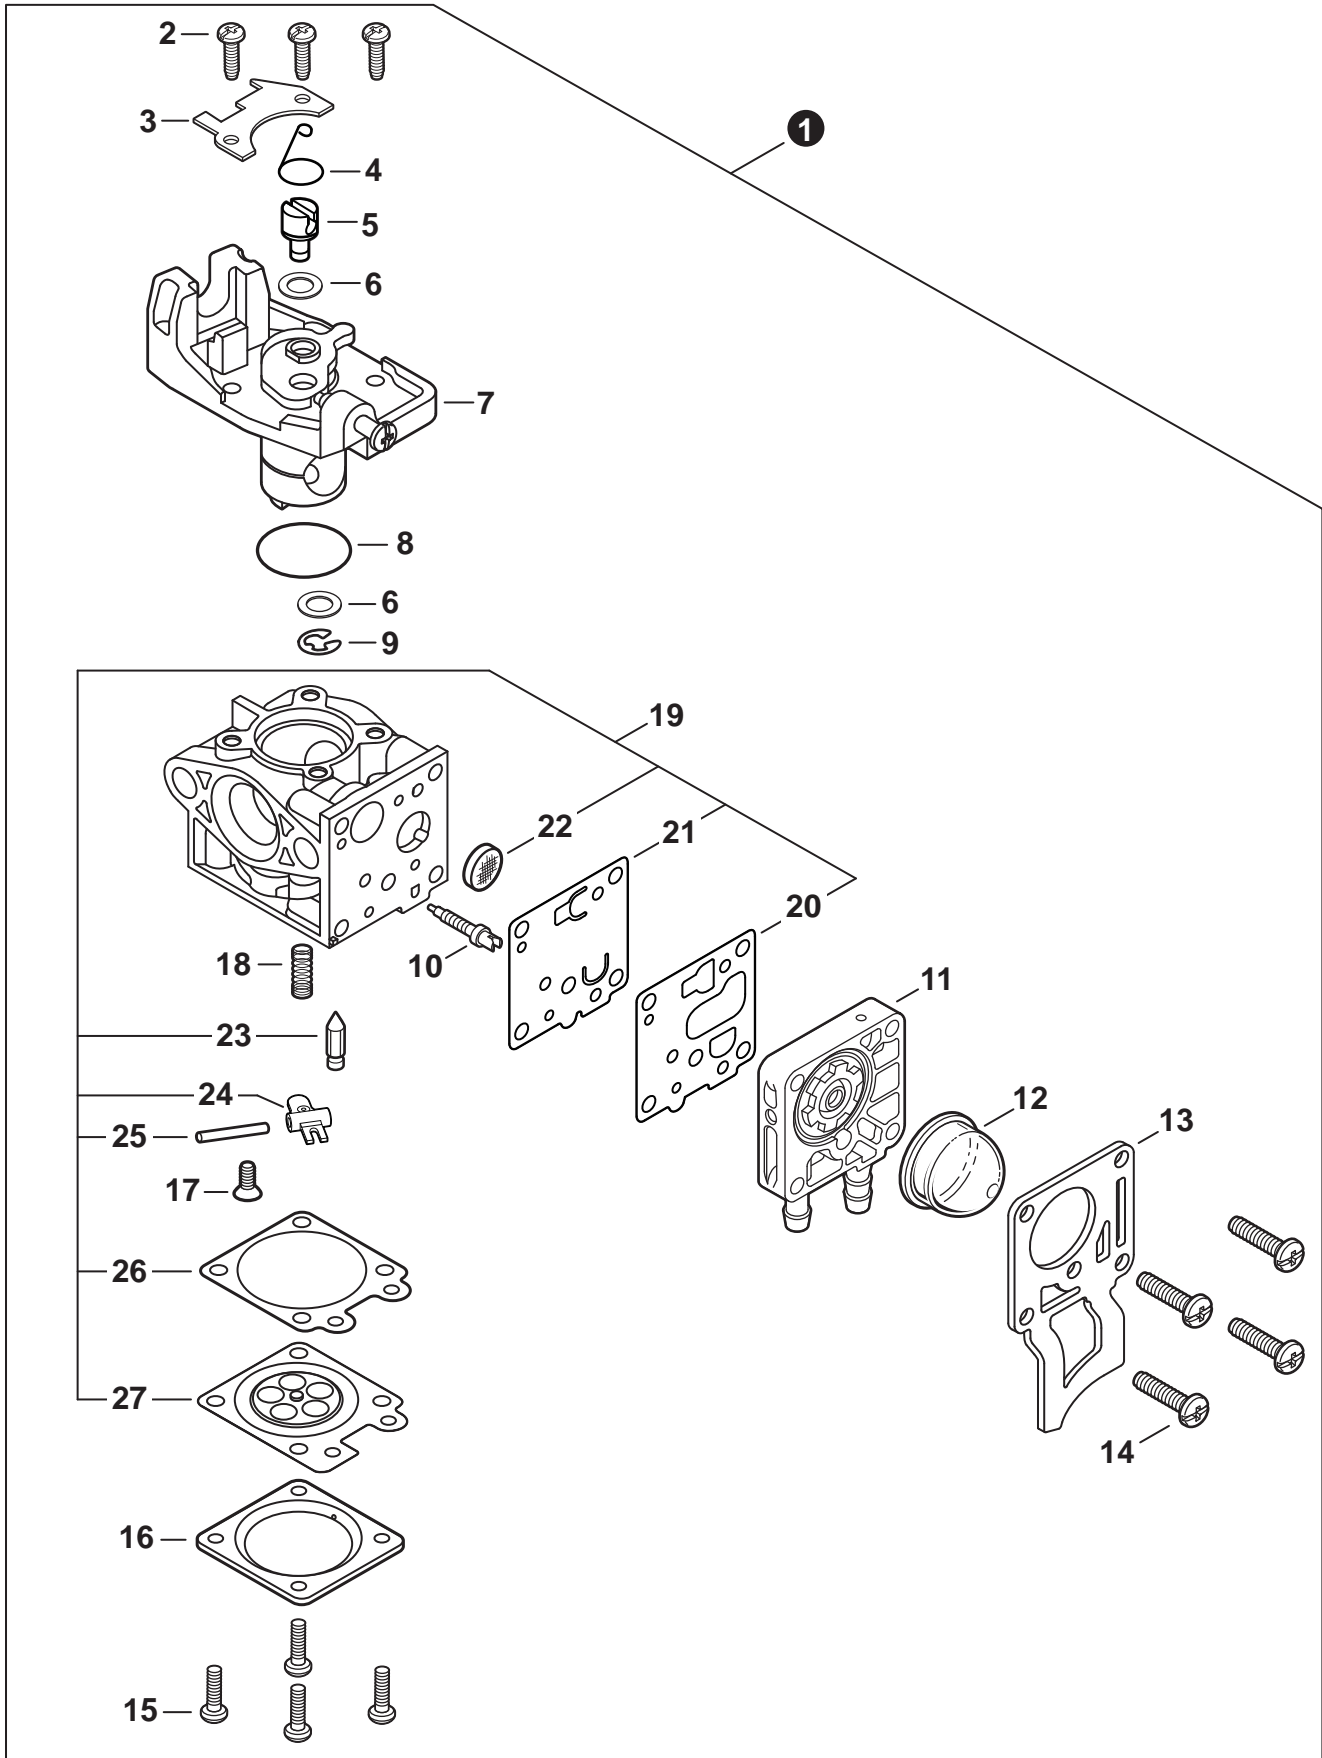

NO.	PART NUMBER	QTY.	DESCRIPTION	DESCRIPCIÓN
1	A320001201	1	COVER, MUFFLER	CUBIERTA DEL SILENCIADOR
2	A160003280	1	COVER, ENGINE	CUBIERTA DE MOTOR
3	V835000010	4	BOLT, TORX 5x12	PERNO TORX 5x12

NO.	PART NUMBER	QTY.	DESCRIPTION	DESCRIPCIÓN
1	SB1118	1	SHORT BLOCK	BLOQUE CORTO
2	V805000210	4	+BOLT, TORX 5x20	+PERNO TORX 5x20
3	A130002330	1	+CYLINDER	+CILINDRO
4	V103001900	1	+GASKET, INTAKE	+EMPAQUETADURA DE ADMISIÓN
5	V103001890	1	+HEAT SHIELD, INTAKE	+PROTECTOR TÉRMICO DEL ADMISIÓN
6	V104002310	1	+HEAT SHIELD, EXHAUST	+PROTECTOR TÉRMICO DEL ESCAPE
7	V100000840	1	+GASKET, CYLINDER	+EMPAQUETADURA DE CILINDRO
8	P021050840	1	+PISTON KIT	+JUEGO DE PISTÓN
9	A101000010	2	++RING, PISTON	++ANILLO DEL PISTÓN
10	10001503931	2	++RING, SNAP	++ANILLO RETENEDOR
11	V554000020	1	++BEARING, NEEDLE 9	++COJINETE DE AGUJAS 9
12	10001335430	1	++PIN, PISTON	++PASADOR DEL PISTÓN
13	10001453630	2	++WASHER, THRUST	++ARANDELA DE EMPUJE
14	10014212330	1	+KEY, WOODRUFF	+CHAVETA WOODRUFF
15	A011001460	1	+CRANKSHAFT ASSY	+MONTAJE DE CIGÜEÑAL
16	P021050850	1	+CRANKCASE KIT	+JUEGO DE CÁRTER
17	V805000220	3	++BOLT, TORX 5x25	++PERNO TORX 5x25
18	10021242031	1	++SEAL, OIL 12	++SELLO DE ACEITE 12
19	90033040080	2	++PIN, LOCATING 4x8	++PASADOR DE POSICIONAMIENTO 4x8
20	V102000300	1	++GASKET, CRANKCASE	++EMPAQUETADURA DE CÁRTER
21	90080036001	1	++BEARING, BALL 6001	++COJINETE DE BOLAS 6001
22	90081036000	1	++BEARING, BALL	++COJINETE DE BOLAS
23	V503000040	1	++SEAL, OIL 10	++SELLO DE ACEITE 10
24	P021051540	1	GASKET KIT: ENGINE, INTAKE, EXHAUST	JUEGO DE EMPAQUETADURA - MOTOR, ADMISIÓN, ESCAPE