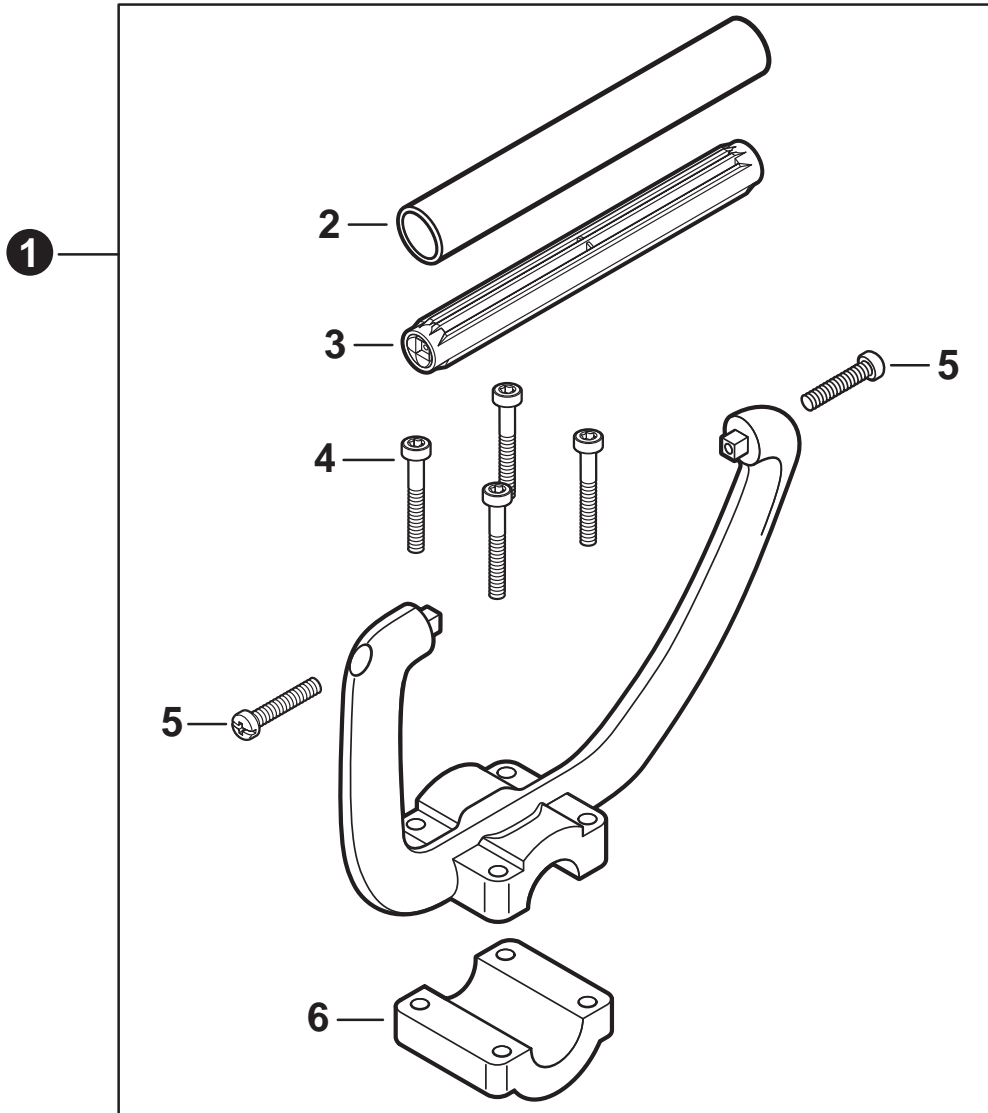

NO.	PART NUMBER	QTY.	DESCRIPTION	DESCRIPCIÓN
1	P021049270	1	HANDLE ASSY - SUPPORT	MONTAJE DE MANGO DE SOPORTE
2	35121351730	1	+GRIP, HANDLE	+AGARRE
3	35121051730	1	+HANDLE	+MANGO
4	V805000060	4	+BOLT, TORX 5x35	+PERNO TORX 5x35
5	90024605030	2	+SCREW 5x30	+TORNILLO 5x30
6	C423000300	1	+BRACKET, HANDLE	+SOPORTE DE MANGO