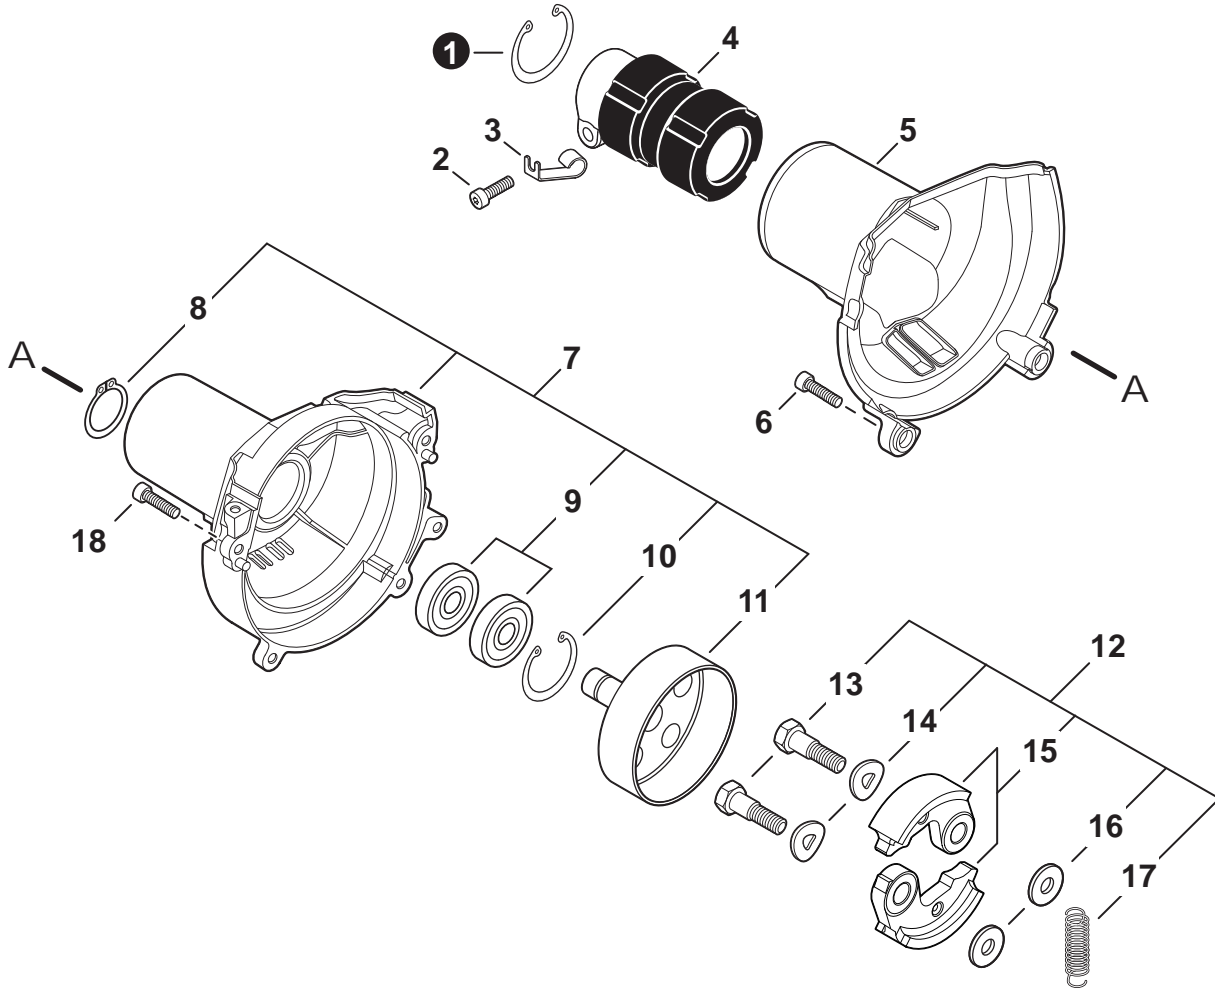

NO.	PART NUMBER	QTY.	DESCRIPTION	DESCRIPCIÓN
1	90070200042	1	RING, SNAP 42	ANILLO RETENEDOR 42
2	V805000170	1	BOLT, TORX 5x25	PERNO TORX 5x25
3	V490001520	1	CLIP, CABLE	SUJETADOR DE CABLE
4	A575000640	1	HOLDER, MAIN PIPE	SUJETADOR DE TUBO PRINCIPAL
5	A413000080	1	PROTECTOR, FAN COVER	PROTECTOR DEL CUBIERTA DE VENTILADOR
6	V805000160	2	BOLT, TORX 5x20	PERNO TORX 5x20
7	P021052390	1	COVER ASSY, FAN	MONTAJE DE CUBIERTA DE VENTILADOR
8	90070100012	1	+RING, SNAP 12	+ANILLO RETENEDOR 12
9	9406106001	2	+BEARING, BALL 6001	+COJINETE DE BOLAS 6001
10	90070200028	1	+RING, SNAP 28	+ANILLO RETENEDOR 28
11	A556001760	1	+DRUM, CLUTCH	+TAMBOR DE EMBRAGUE
12	P021050860	1	CLUTCH ASSY	MONTAJE DE EMBRAGUE
13	17504656030	2	+BOLT, CLUTCH 8x7.9xM6	+PERNO DE EMBRAGUE 8x7.9xM6
14	17504956030	2	+WASHER, SPRING 8.5x16x0.5	+ARANDELA DE PRESION 8.5x16x0.5
15	A553000190	2	+SHOE, CLUTCH	+ZAPATA DE EMBRAGUE
16	17504805530	2	+WASHER 6.2x19x1.0	+ARANDELA 6.2x19x1.0
17	V451001390	1	+SPRING, CLUTCH	+RESORTE DEL EMBRAGUE
18	V805000150	2	BOLT, TORX 5x16	PERNO TORX 5x16