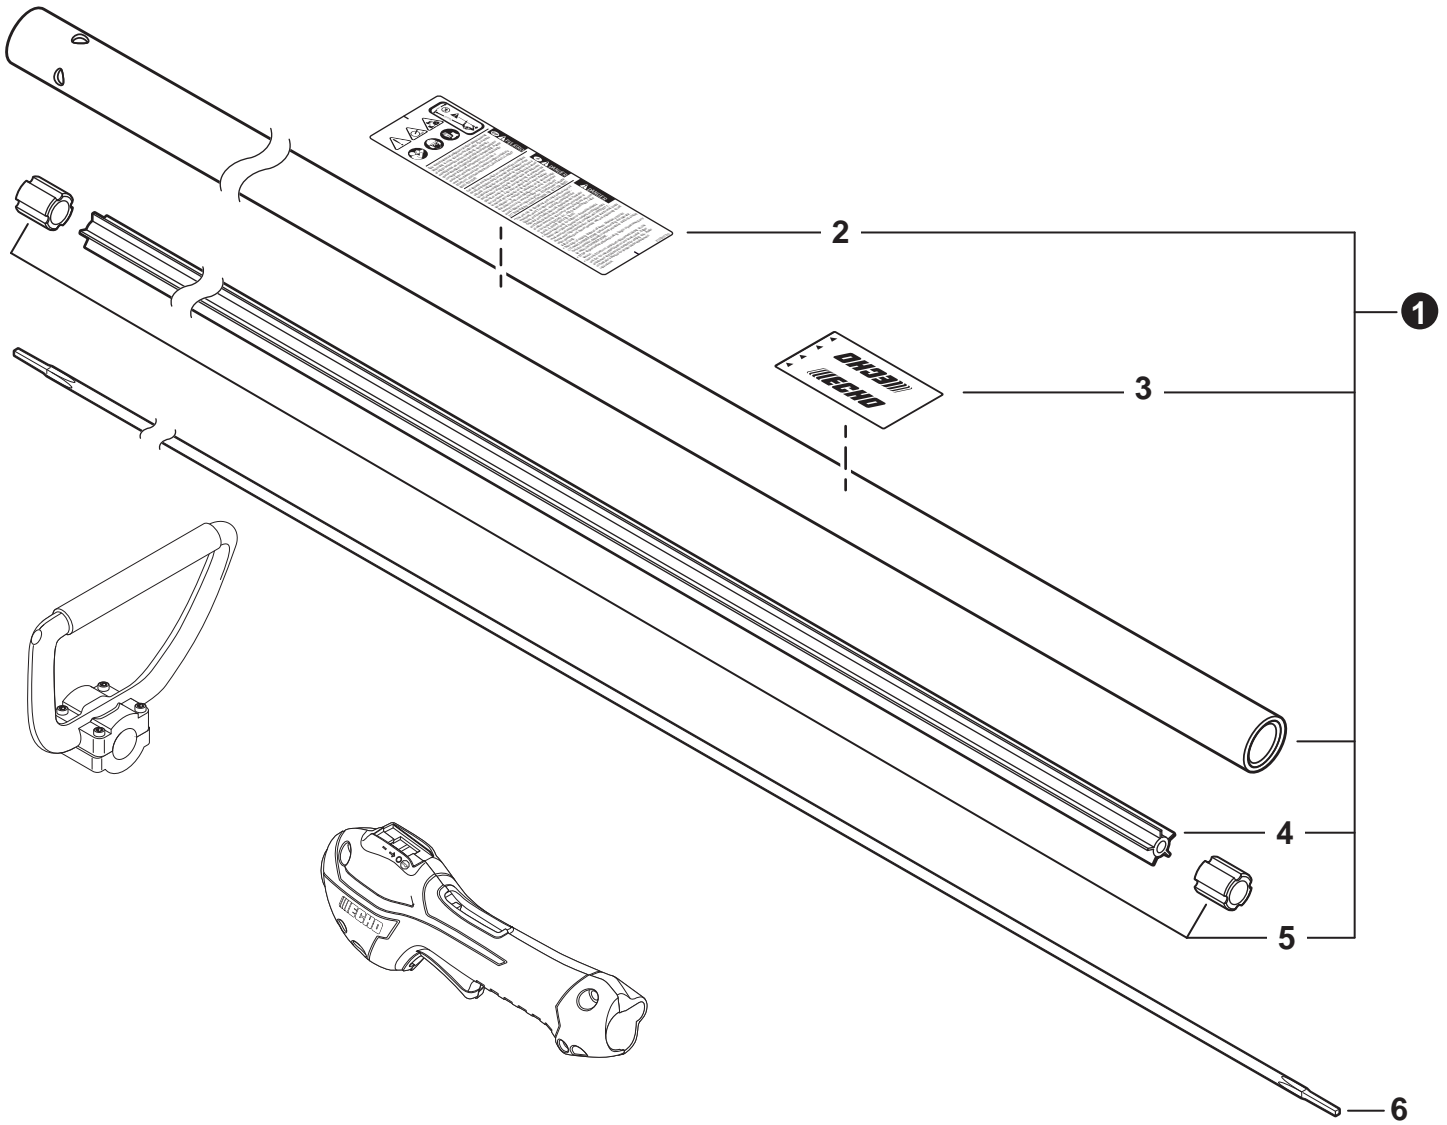

NO.	PART NUMBER	QTY.	DESCRIPTION	DESCRIPCIÓN
1	C050002830	1	MAIN PIPE ASSY	MONTAJE DE TUBO PRINCIPAL
2	X505009790	1	+LABEL - CAUTION	+ETIQUETA DE PRECAUCIÓN
3	X505001930	1	+LABEL - HANDLE LOCATION	+ETIQUETA - UBICACIÓN DEL MANGO
4	C507000260	1	+LINER, FLEXIBLE 21.6x1420	+FORRO FLEXIBLE 21.6x1420
5	61024644730	2	+STOPPER	+RETENEDOR
6	C506000470	1	DRIVESHAFT - FLEXIBLE	EJE DE MANDO - FLEXIBLE