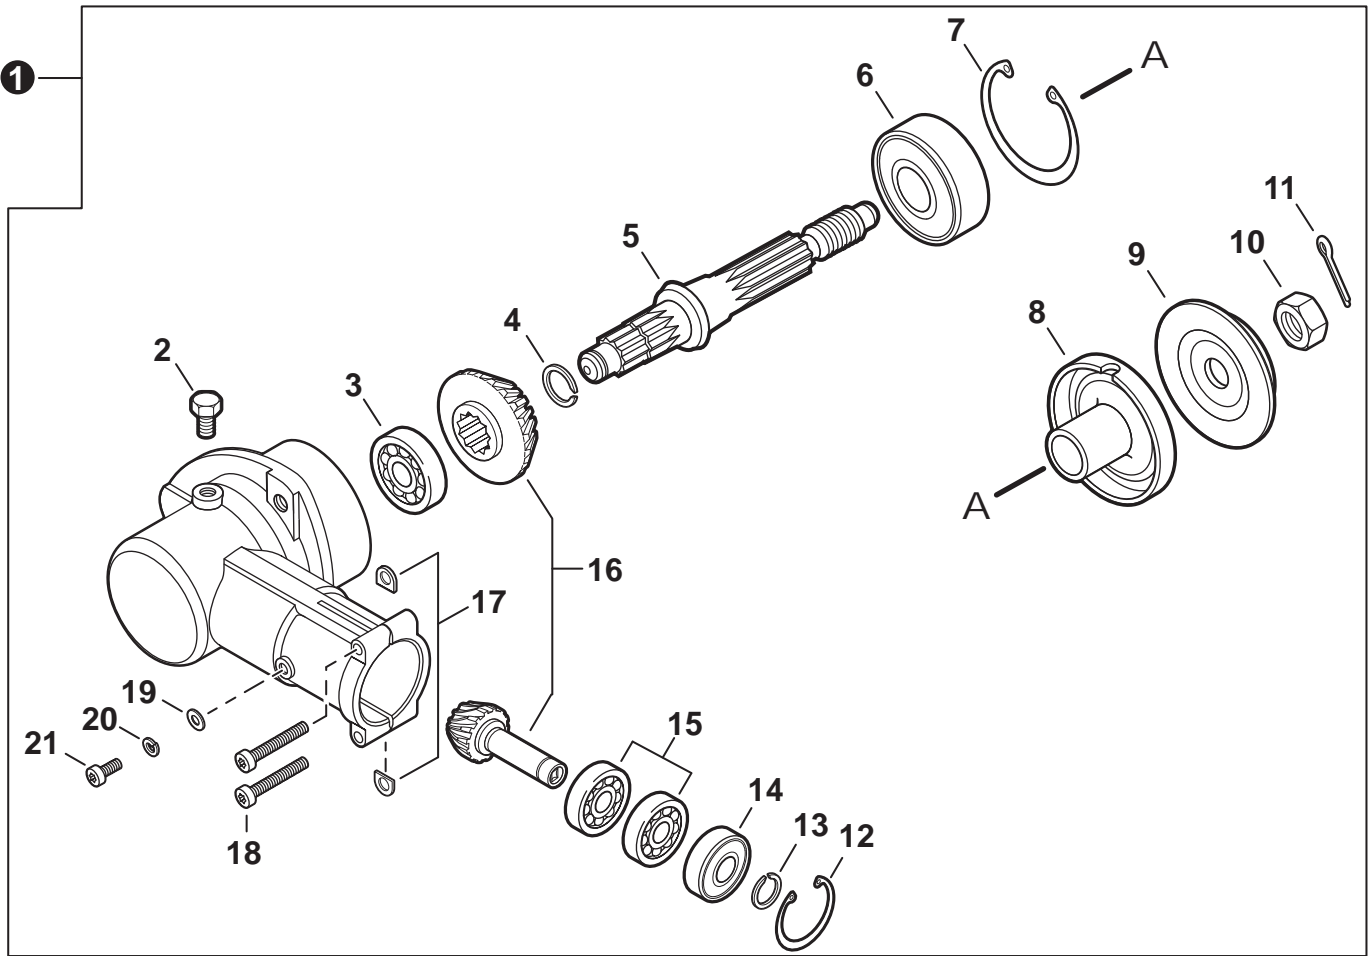

NO.	PART NUMBER	QTY.	DESCRIPTION	DESCRIPCIÓN
1	P021049410	1	GEAR CASE ASSY	MONTAJE DE CAJA DE ENGRANAJES
2	61043450031	1	+BOLT M8x8	+PERNO M8x8
3	90081000629	1	+BEARING, BALL 629	+COJINETE DE BOLAS 629
4	90070600012	1	+RING, SNAP 12	+ANILLO RETENEDOR 12
5	C534001050	1	+SHAFT, GEAR	+EJE DE ENGRANAJE
6	90081206302	1	+BEARING, BALL 6302	+COJINETE DE BOLAS 6302
7	90070200042	1	+RING, SNAP 42	+ANILLO RETENEDOR 42
8	C535000100	1	+PLATE, ADAPTOR - UPPER	+PLACA DEL ADAPTADOR SUPERIOR
9	C535000150	1	+PLATE, ADAPTOR - LOWER	+PLACA DEL ADAPTADOR INFERIOR
10	90051300010	1	+NUT 10x1.25 LH	+TUERCA 10x1.25 LH
11	90030020022	1	+PIN, COTTER 2x22	+PASADOR DE CHAVETA 2x22
12	90070200022	1	+RING, SNAP 22	+ANILLO RETENEDOR 22
13	90070600010	1	+RING, SNAP 10	+ANILLO RETENEDOR 10
14	90085806900	1	+BEARING, BALL 6900Z	+COJINETE DE BOLAS 6900Z
15	90085506900	2	+BEARING, BALL 6900	+COJINETE DE BOLAS 6900
16	P021046191	1	+GEAR SET	+JUEGO DE ENGRANAJES
17	61023904130	2	+D-WASHER	+ARANDELA D
18	V805000170	2	+BOLT, TORX 5x25	+PERNO TORX 5x25
19	90060000005	1	+WASHER, FLAT 5.5x10x0.8	+ARANDELA 5.5x10x0.8
20	90060500005	1	+WASHER, SPRING 5	+ARANDELA DE PRESION 5
21	V805000140	1	+BOLT, TORX 5x12	+PERNO TORX 5x12