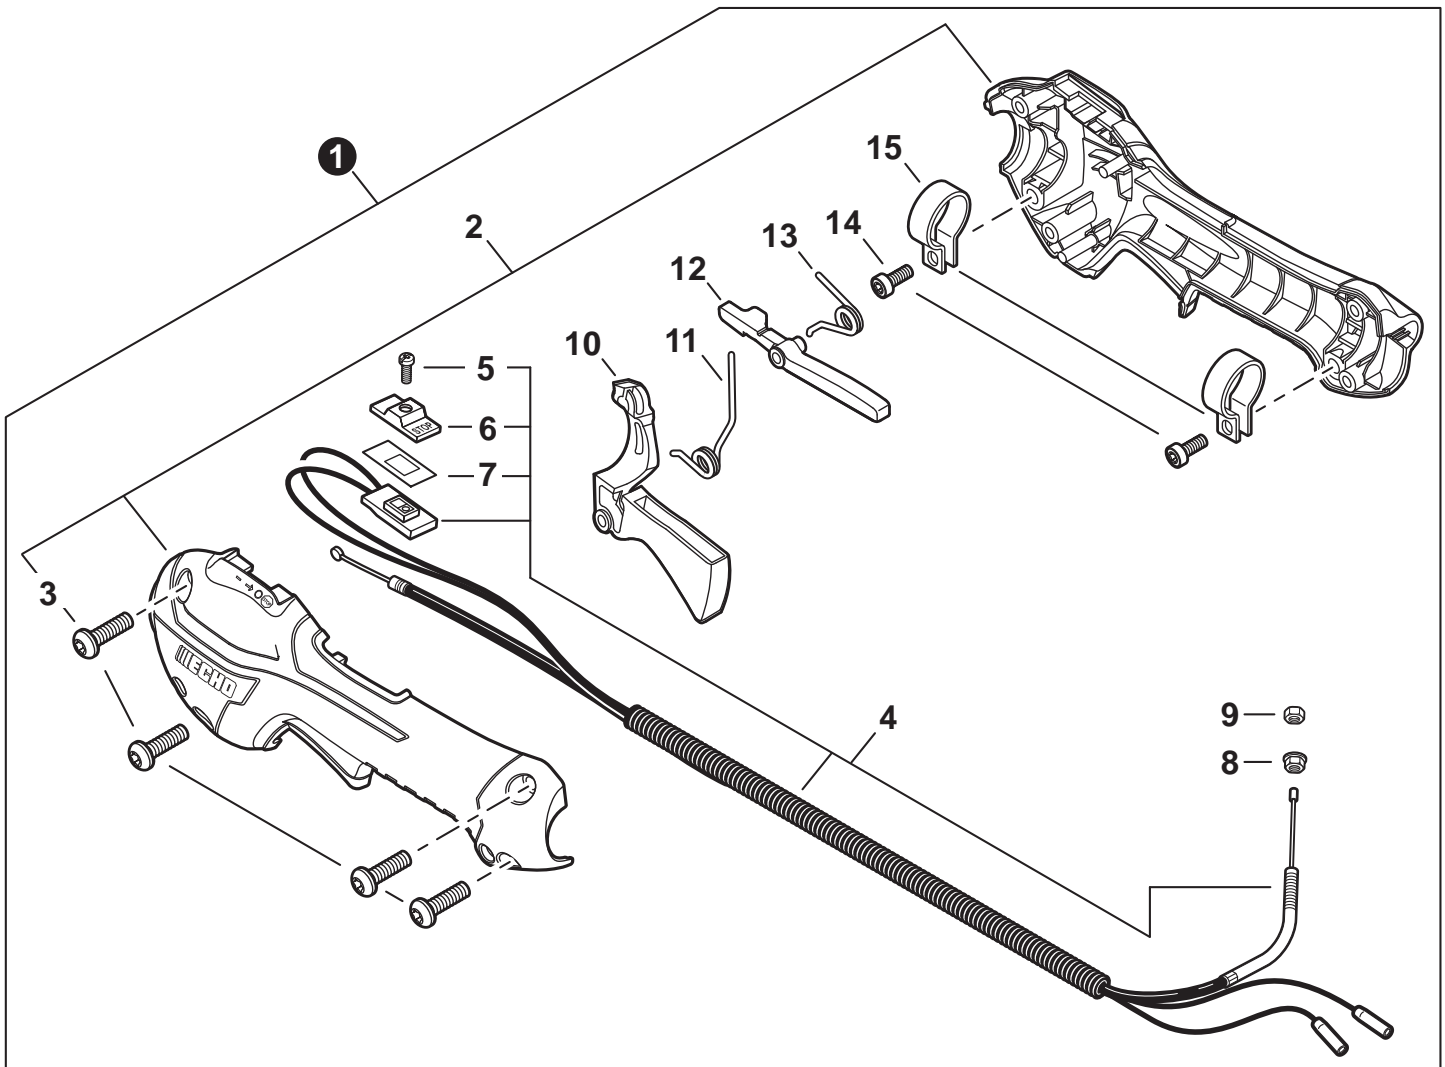

NO.	PART NUMBER	QTY.	DESCRIPTION	DESCRIPCIÓN
1	P021052270	1	CONTROL HANDLE ASSY	MONTAJE DE MANGO DE CONTROL
2	P021044371	1	+CONTROL HANDLE KIT	+JUEGO DE MANGO DE CONTROL
3	V805000000	4	++BOLT, TORX 5x16	++PERNO TORX 5x16
4	P100002240	1	+CABLE ASSY, CONTROL	+MONTAJE DE CABLE PARA CONTROL
5	9154503010	1	++SCREW 3x10	++TORNILLO 3x10
6	A444000020	1	++KNOB, SWITCH - ORANGE	++BOTÓN DE INTERRUPTOR - NARANJA
7	V541000600	1	++SEAL, SWITCH	++SELLO DE INTERRUPTOR
8	90051800006	1	+NUT, FLANGE M6	+TUERCA-BRIDA M6
9	90050200006	1	+NUT M6	+TUERCA M6
10	C453000482	1	+TRIGGER, THROTTLE	+GATILLO DEL ACELERADOR
11	V452001520	1	+SPRING, TORSION	+RESORTE DE TORSIÓN
12	C460000441	1	+LEVER, THROTTLE LOCKOUT	+PALANCA SEGURO DEL ACELERADOR
13	V452001510	1	+SPRING, TORSION	+RESORTE DE TORSIÓN
14	V805000150	2	+BOLT, TORX 5x16	+PERNO TORX 5x16
15	V495003020	2	+CLAMP	+ABRAZADERA