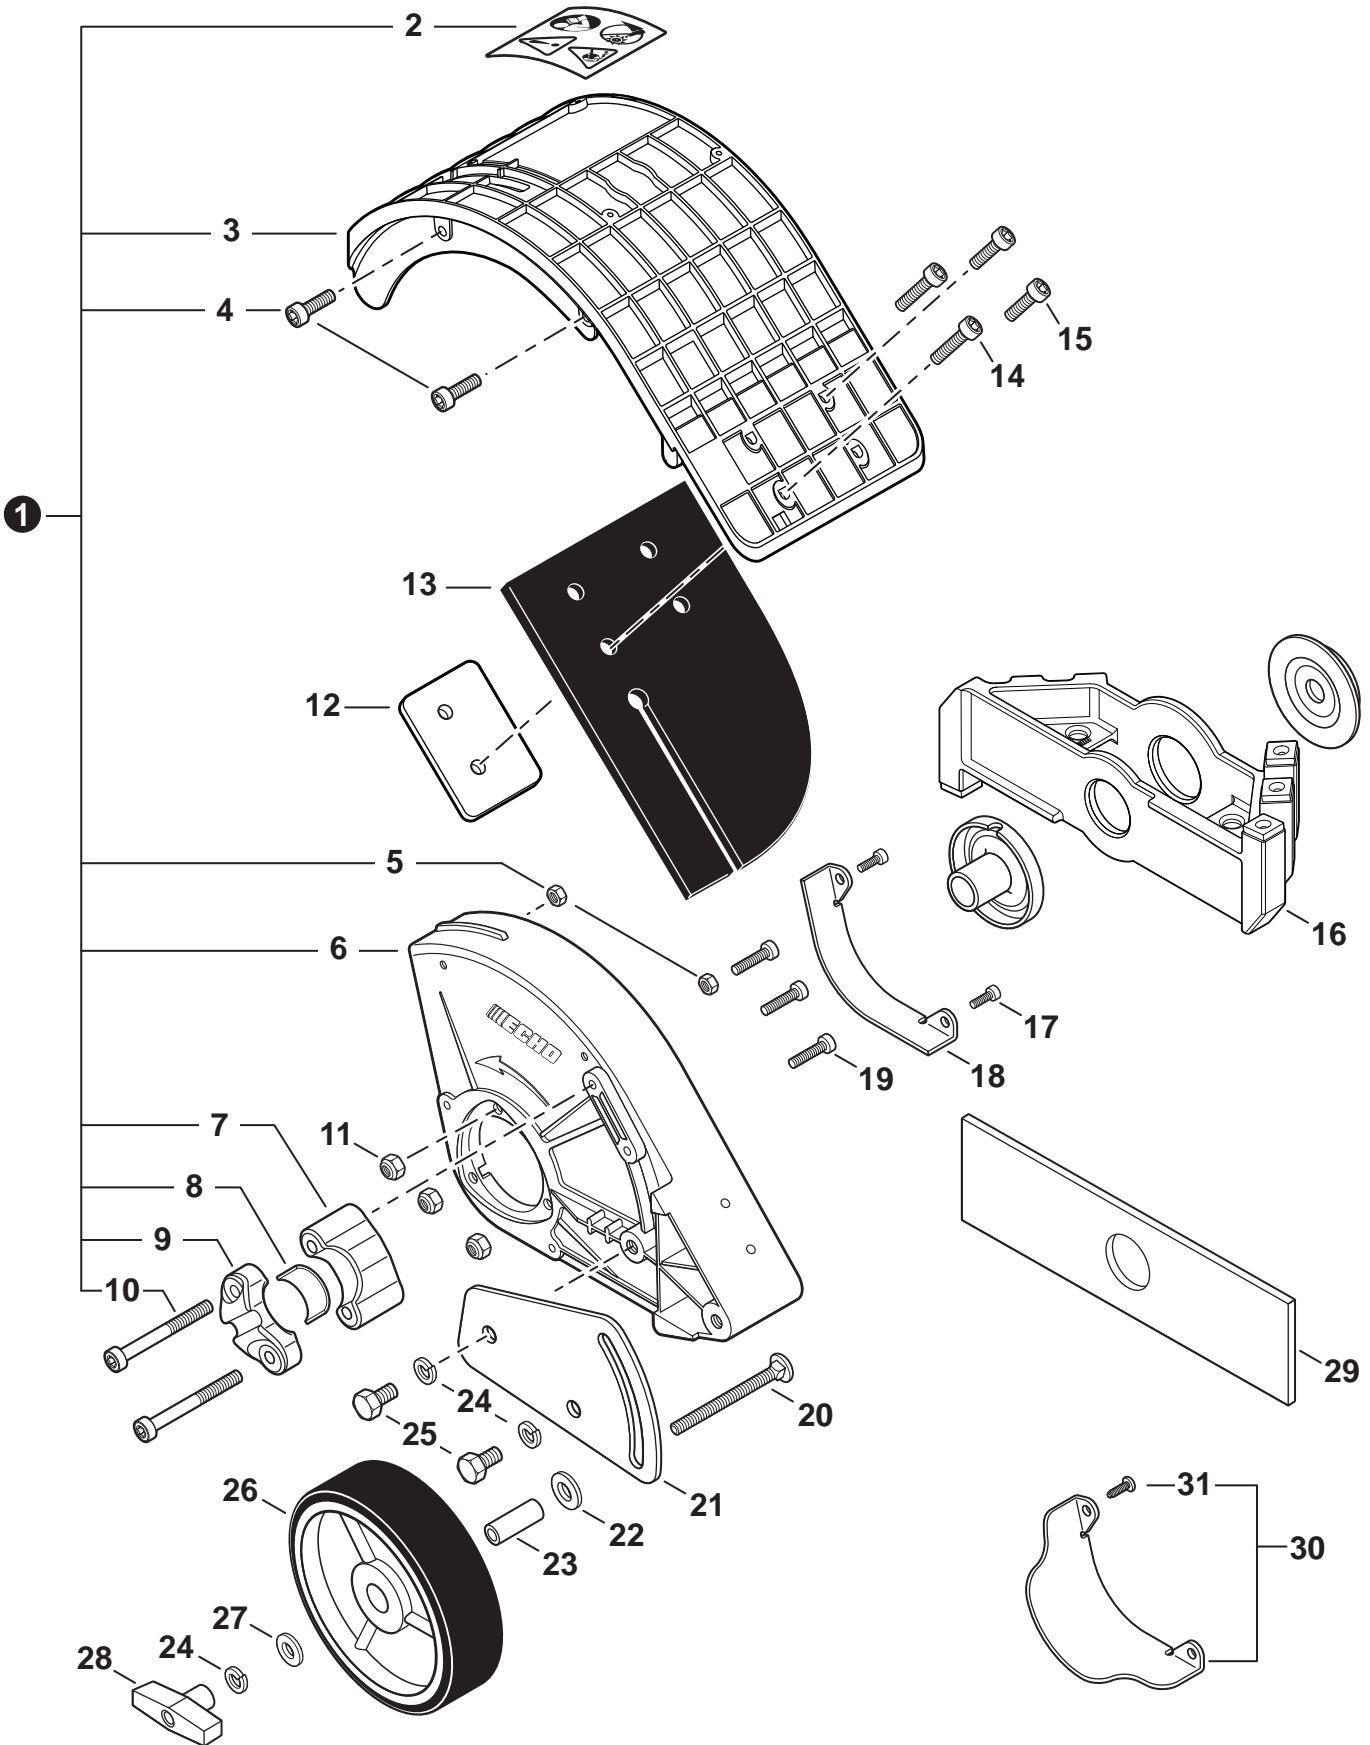

NO.	PART NUMBER	QTY.	DESCRIPTION	DESCRIPCIÓN
1	P021035461	1	BED REDEFINER KIT	JUEGO DE REBORDEADORA DE ARRIATES
2	X505002591	1	+LABEL - CAUTION	+ETIQUETA DE PRECAUCIÓN
3	C550000281	1	+SHIELD, DEBRIS	+PROTECTOR CONTRA RESIDUOS
4	V804000050	2	+BOLT, TORX 4x12	+PERNO TORX 4x12
5	90056000004	2	+NUT, LOCK 4	+CONTRATUERCA 4
6	C550000272	1	+SHIELD, BLADE	+PROTECTOR PARA CUCHILLA
7	C518000140	1	+BRACKET - INNER	+ABRAZADERA - INTERIOR
8	V129000130	1	+PAD, FOAM	+AMORTIGUADOR DE ESPUMA
9	C518000130	1	+BRACKET - OUTER	+ABRAZADERA - EXTERIOR
10	V806000070	2	+SCREW - 6x35	+TORNILLO - 6x35
11	90056250005	3	NUT, LOCK M5	CONTRATUERCA M5
12	C552000120	1	PLATE, FLAP	PLACA DE ALETA
13	C550000290	1	FLAP, DEBRIS	ALETA DE RESIDUOS
14	V804000010	2	BOLT, TORX 4x16	PERNO TORX 4x16
15	V804000000	2	BOLT, TORX 4x12	PERNO TORX 4x12
16	99944208000	1	BLADE, REDEFINER	CUCHILLA, REBORDEADORA
17	V804000000	2	BOLT, TORX 4x12	PERNO TORX 4x12
18	69902552630	1	GUARD, SHIELD	PROTECTOR
19	V805000160	3	BOLT, TORX 5x20	PERNO TORX 5x20
20	61025055330	1	BOLT 5/16"-18x2-1/2"	PERNO 5/16"-18x2-1/2"
21	C712000110	1	BRACKET, WHEEL	ABRAZADERA DE RUEDA
22	90060200010	1	WASHER M10	ARANDELA M10
23	30242452630	1	COLLAR 12	COLLAR 12
24	90060500008	3	WASHER, SPRING 8	ARANDELA DE PRESION 8
25	90010008014	2	BOLT 8x14	PERNO 8x14
26	C730000120	1	WHEEL	RUEDA
27	90060200008	1	WASHER 8	ARANDELA 8
28	V299000670	1	KNOB, FASTENER	PERILLA DE FIJACIÓN
29	69601552632	1	BLADE - 2 PK	CUCHILLA - 2 PAQUETE
30	900104	1	GUARD KIT, SHIELD	KIT DE PROTECTOR PARA LA ORILLADORA
31	90025304012	2	+SCREW 4x12	+TORNILLO 4x12