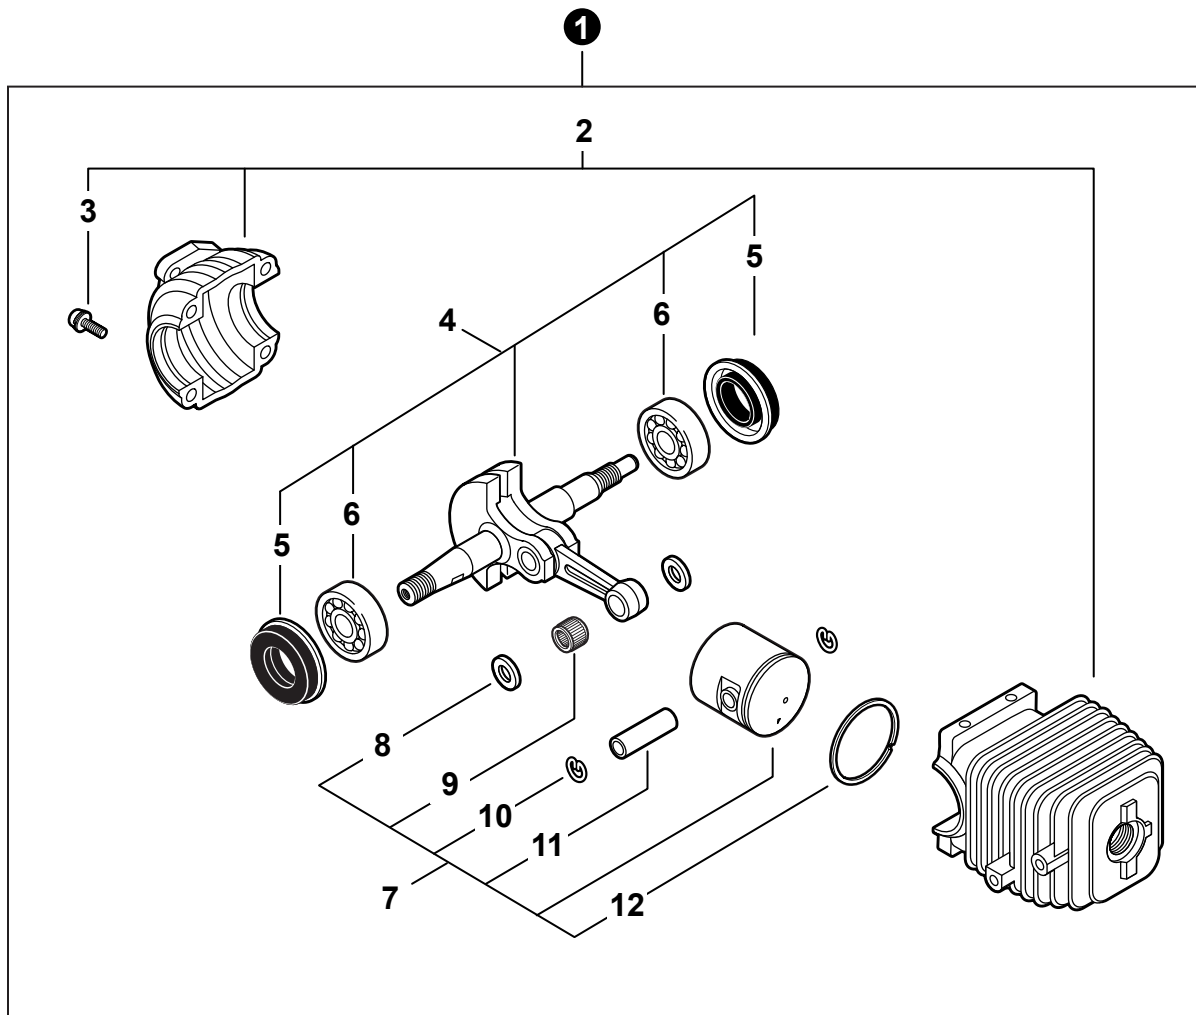

NO.	PART NUMBER	QTY.	DESCRIPTION	DESCRIPCIÓN
1	SB1108	1	SHORT BLOCK	BLOQUE CORTO
2	P021038330	1	+CRANKCASE KIT	+JUEGO DE CÁRTER
3	90023805025	4	++SCREW 5x25	++TORNILLO 5x25
4	P021011013	1	+CRANKSHAFT ASSY	+MONTAJE DE CIGÜEÑAL
5	V505000011	2	++SEAL, OIL 12	++SELLO DE ACEITE 12
6	9403536201	2	++BEARING, BALL 6201	++COJINETE DE BOLAS 6201
7	10000039130	1	+PISTON KIT	+JUEGO DE PISTÓN
8	10001411520	2	++WASHER, THRUST	++ARANDELA DE EMPUJE
9	17501203930	1	++BEARING, NEEDLE 8	++COJINETE DE AGUJAS 8
10	10001504630	2	++RING, SNAP	++ANILLO RETENEDOR
11	10001315330	1	++PIN, PISTON	++PASADOR DEL PISTÓN
12	10001146430	1	++RING, PISTON	++ANILLO DEL PISTÓN