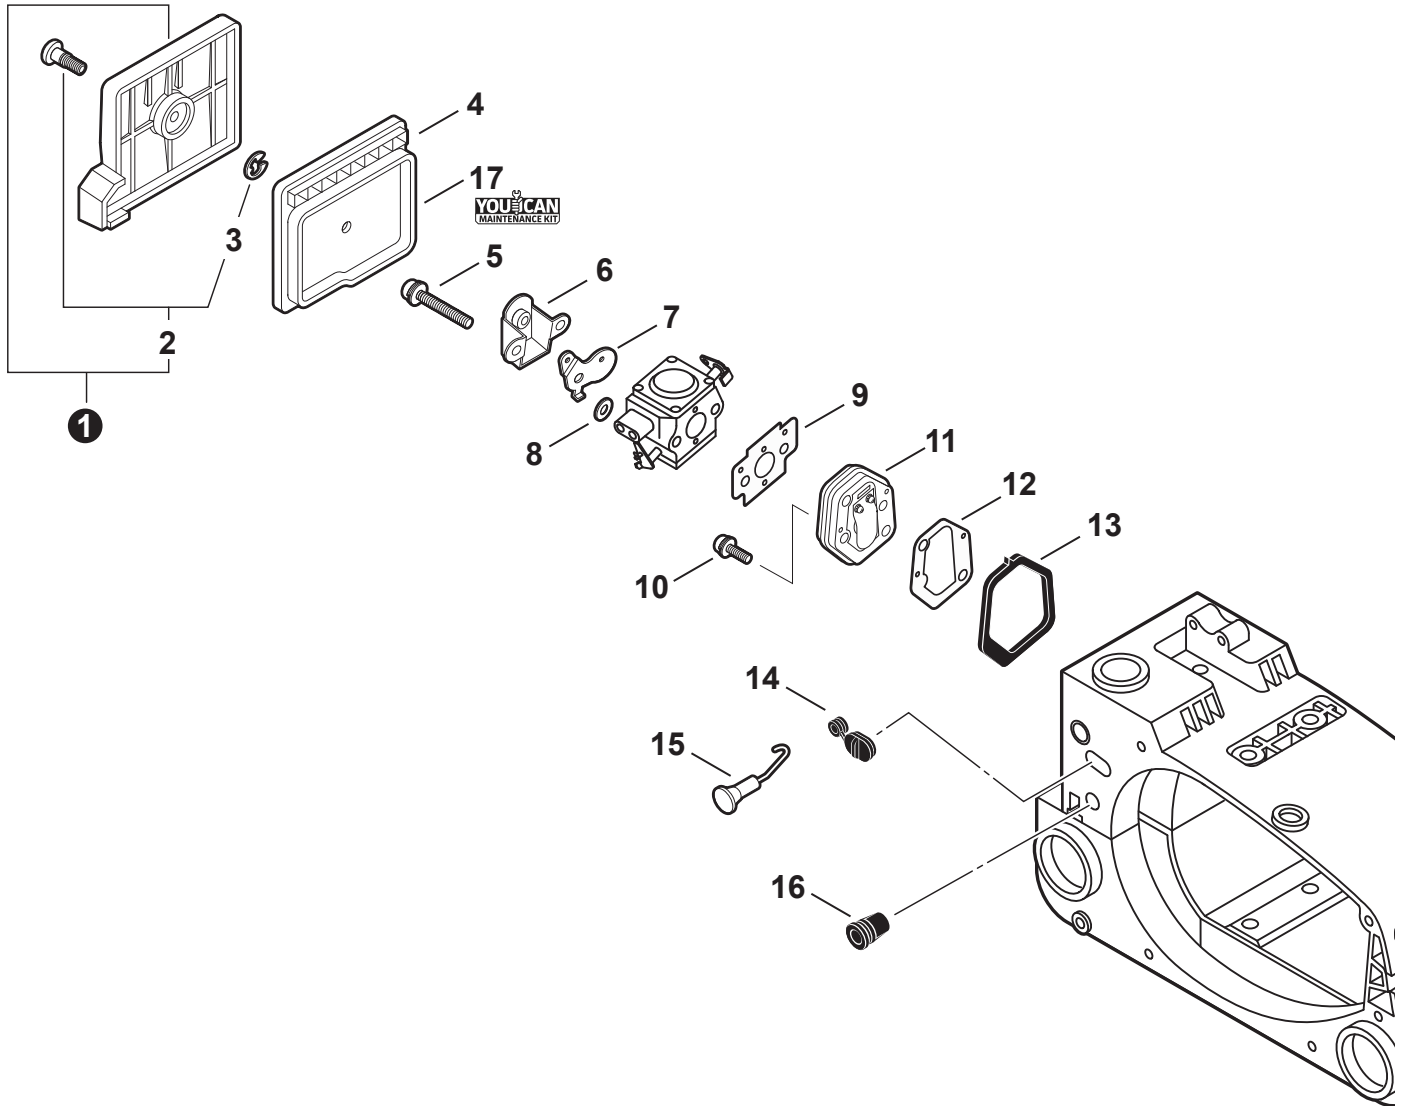

NO.	PART NUMBER	QTY.	DESCRIPTION	DESCRIPCIÓN
1	12300139136	1	CARBURETOR - WT-402B	CARBURADOR - WT-402B
2	12311003930	1	+SCREW	+TORNILLO
3	12312409320	1	+COVER, FUEL PUMP	+TAPA DE LA BOMBA DE COMBUSTIBLE
4	12313311130	1	+SPRING, IDLE ADJUST	+RESORTE PARA AJUSTAR EL RALENTÍ
5	12313419730	1	+SCREW, IDLE ADJUST	+TORNILLO PARA AJUSTAR EL RALENTI
6	12313609660	1	+BALL	+BOLA
7	12318509660	1	+PISTON ASSY	+MONTAJE DE PISTÓN
8	12318609660	1	+SPRING, START VALVE	+RESORTE
9	12311739530	1	+SHAFT, THROTTLE	+EJE DEL ACELERADOR
10	12311347530	1	+SPRING, THROTTLE	+RESORTE DEL ACELERADOR
11	12311605230	1	+VALVE, THROTTLE	+VÁLVULA DEL ACELERADOR
12	12311438830	2	+SCREW	+TORNILLO
13	12311839231	1	+NEEDLE, MIXTURE	+AGUJA DE REGULACION
14	12312039231	1	+NEEDLE, HIGH SPEED	+AGUJA DE REGULACION ALTA (H)
15	P003000010	2	+CAP, LIMITER	+PROTECTOR DE TORNILLO
16	12312203660	1	+SPRING, METERING LEVER	+RESORTE PALANCA DE MEDICIÓN
17	12313903930	1	+SCREW, METERING LEVER PIN	+TORNILLO PASADOR DE PALANCA DE MEDICIÓN
18	12315039230	1	+LEVER, THROTTLE	+PALANCA DE ACELERADOR
19	12314203930	1	+COVER, METERING DIAPHRAGM	+TAPA DE DIAFRAGMA DE MEDICIÓN
20	12313002960	4	+SCREW	+TORNILLO
21	P003002190	1	+REPAIR KIT	+JUEGO DE REPARACIÓN
22		1	++DIAPHRAGM, METERING	++DIAFRAGMA DE MEDICIÓN
23		1	++GASKET, METERING DIAPHRAGM	++EMPAQUETADURA DE DIAFRAGMA DE MEDICIÓN
24		1	++PIN, METERING LEVER	++PASADOR DE PALANCA DE MEDICIÓN
25		1	++LEVER, METERING	++PALANCA DE MEDICIÓN
26		1	++VALVE, INLET NEEDLE	++VÁLVULA REGULADORA
27		1	++PLUG, WELCH	++TAPÓN WELCH
28		1	++E-RING	++RETENEDOR TIPO "E"
29		1	++SCREEN, FUEL INLET	++MALLA FILTRADORA
30		1	++DIAPHRAGM, PUMP	++DIAFRAGMA DE LA BOMBA
31		1	++GASKET, FUEL PUMP	++EMPAQUETADURA DE LA BOMBA DE COMBUSTIBLE