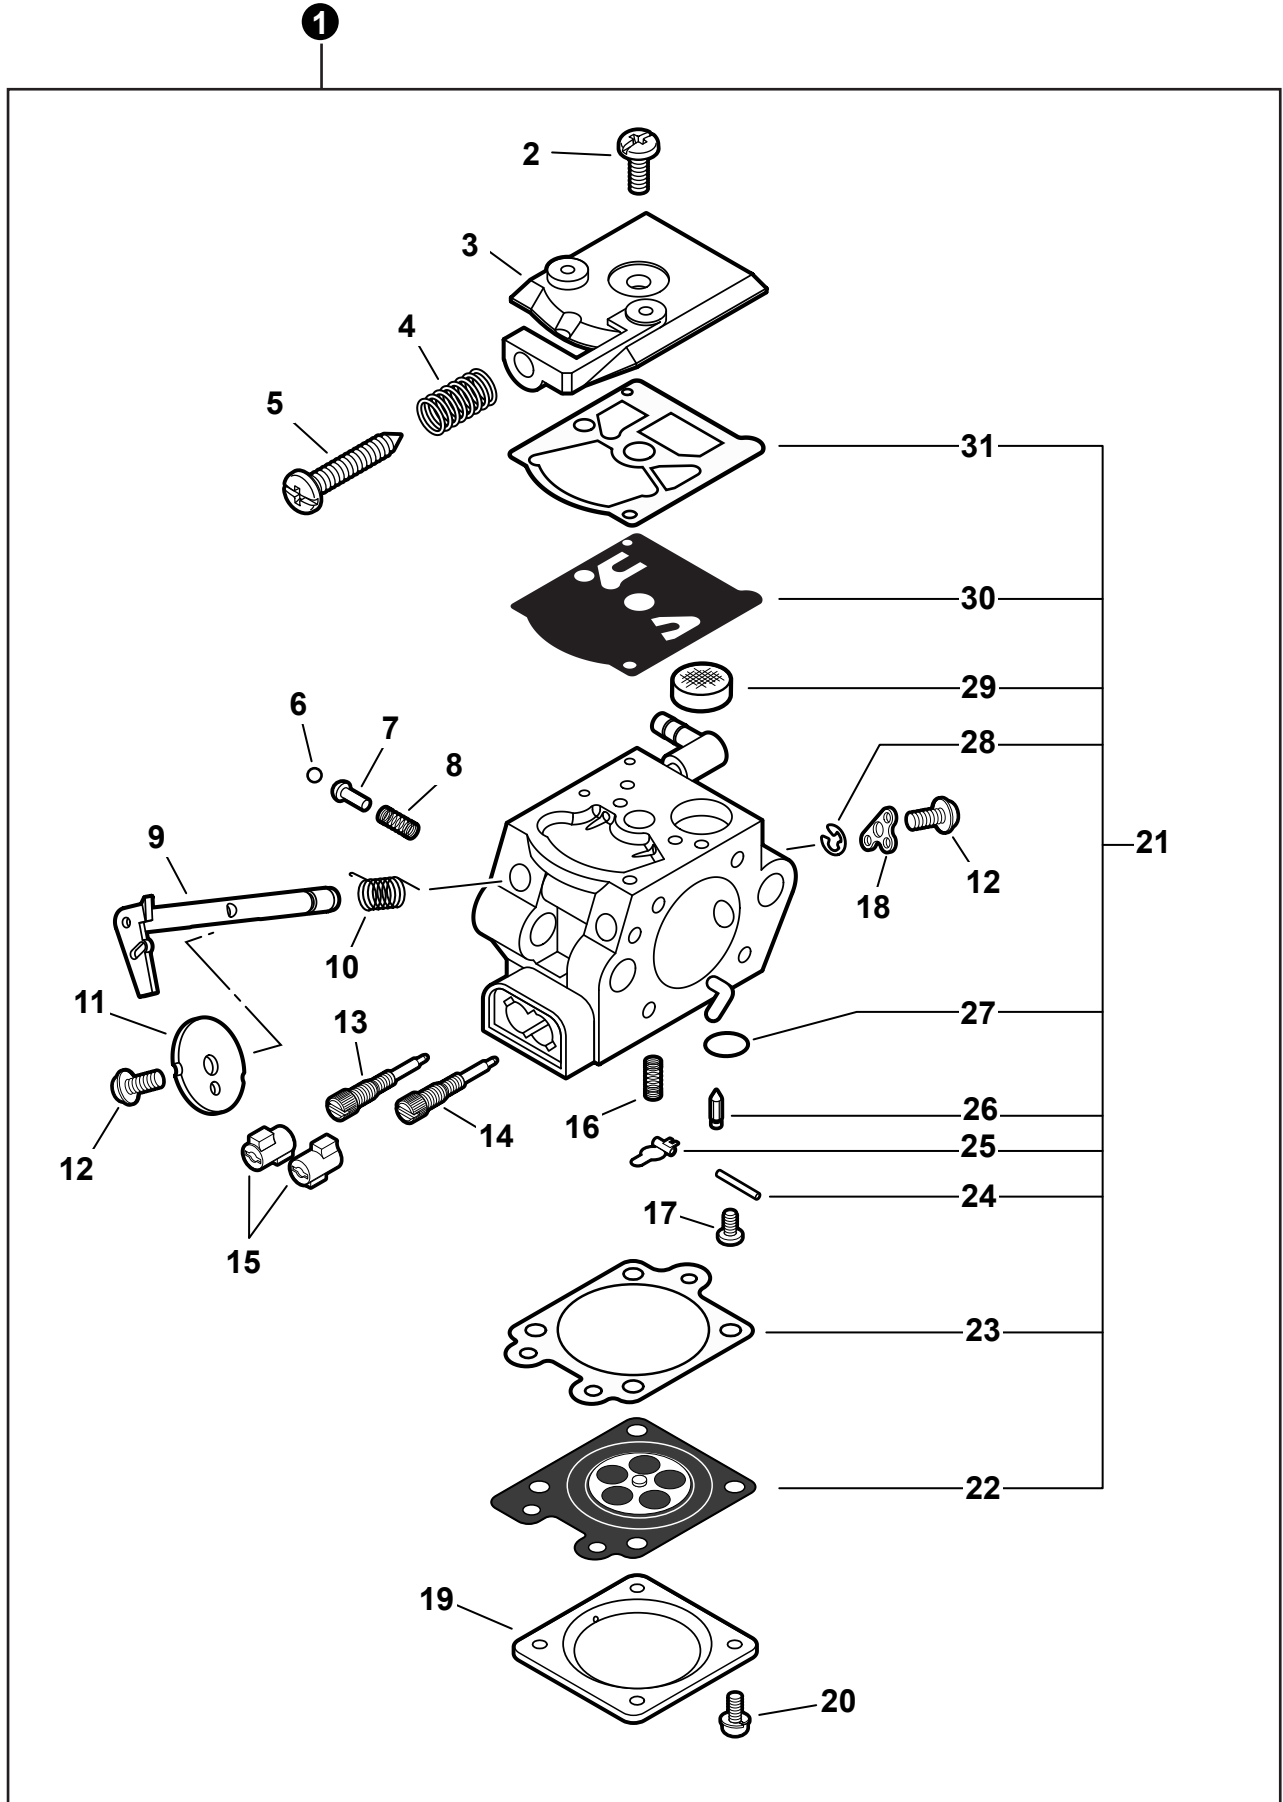

NO.	PART NUMBER	QTY.	DESCRIPTION	DESCRIPCIÓN
1	12300139136	1	CARBURETOR - WT-402B	CARBURADOR - WT-402B
2	12311003930	1	+SCREW	+TORNILLO
3	12312409320	1	+COVER, FUEL PUMP	+TAPA DE LA BOMBA DE COMBUSTIBLE
4	12313311130	1	+SPRING, IDLE ADJUST	+RESORTE PARA AJUSTAR EL RALENTÍ
5	12313419730	1	+SCREW, IDLE ADJUST	+TORNILLO PARA AJUSTAR EL RALENTI
6	12313609660	1	+BALL	+BOLA
7	12318509660	1	+PISTON ASSY	+MONTAJE DE PISTÓN
8	12318609660	1	+SPRING, START VALVE	+RESORTE
9	12311739530	1	+SHAFT, THROTTLE	+EJE DEL ACELERADOR
10	12311347530	1	+SPRING, THROTTLE	+RESORTE DEL ACELERADOR
11	12311605230	1	+VALVE, THROTTLE	+VÁLVULA DEL ACELERADOR
12	12311438830	2	+SCREW	+TORNILLO
13	12311839231	1	+NEEDLE, MIXTURE	+AGUJA DE REGULACION
14	12312039231	1	+NEEDLE, HIGH SPEED	+AGUJA DE REGULACION ALTA (H)
15	P003000010	2	+CAP, LIMITER	+PROTECTOR DE TORNILLO
16	12312203660	1	+SPRING, METERING LEVER	+RESORTE PALANCA DE MEDICIÓN
17	12313903930	1	+SCREW, METERING LEVER PIN	+TORNILLO PASADOR DE PALANCA DE MEDICIÓN
18	12315039230	1	+LEVER, THROTTLE	+PALANCA DE ACELERADOR
19	12314203930	1	+COVER, METERING DIAPHRAGM	+TAPA DE DIAFRAGMA DE MEDICIÓN
20	12313002960	4	+SCREW	+TORNILLO
21	P003002190	1	+REPAIR KIT	+JUEGO DE REPARACIÓN
22		1	++DIAPHRAGM, METERING	++DIAFRAGMA DE MEDICIÓN
23		1	++GASKET, METERING DIAPHRAGM	++EMPAQUETADURA DE DIAFRAGMA DE MEDICIÓN
24		1	++PIN, METERING LEVER	++PASADOR DE PALANCA DE MEDICIÓN
25		1	++LEVER, METERING	++PALANCA DE MEDICIÓN
26		1	++VALVE, INLET NEEDLE	++VÁLVULA REGULADORA
27		1	++PLUG, WELCH	++TAPÓN WELCH
28		1	++E-RING	++RETENEDOR TIPO "E"
29		1	++SCREEN, FUEL INLET	++MALLA FILTRADORA
30		1	++DIAPHRAGM, PUMP	++DIAFRAGMA DE LA BOMBA
31		1	++GASKET, FUEL PUMP	++EMPAQUETADURA DE LA BOMBA DE COMBUSTIBLE