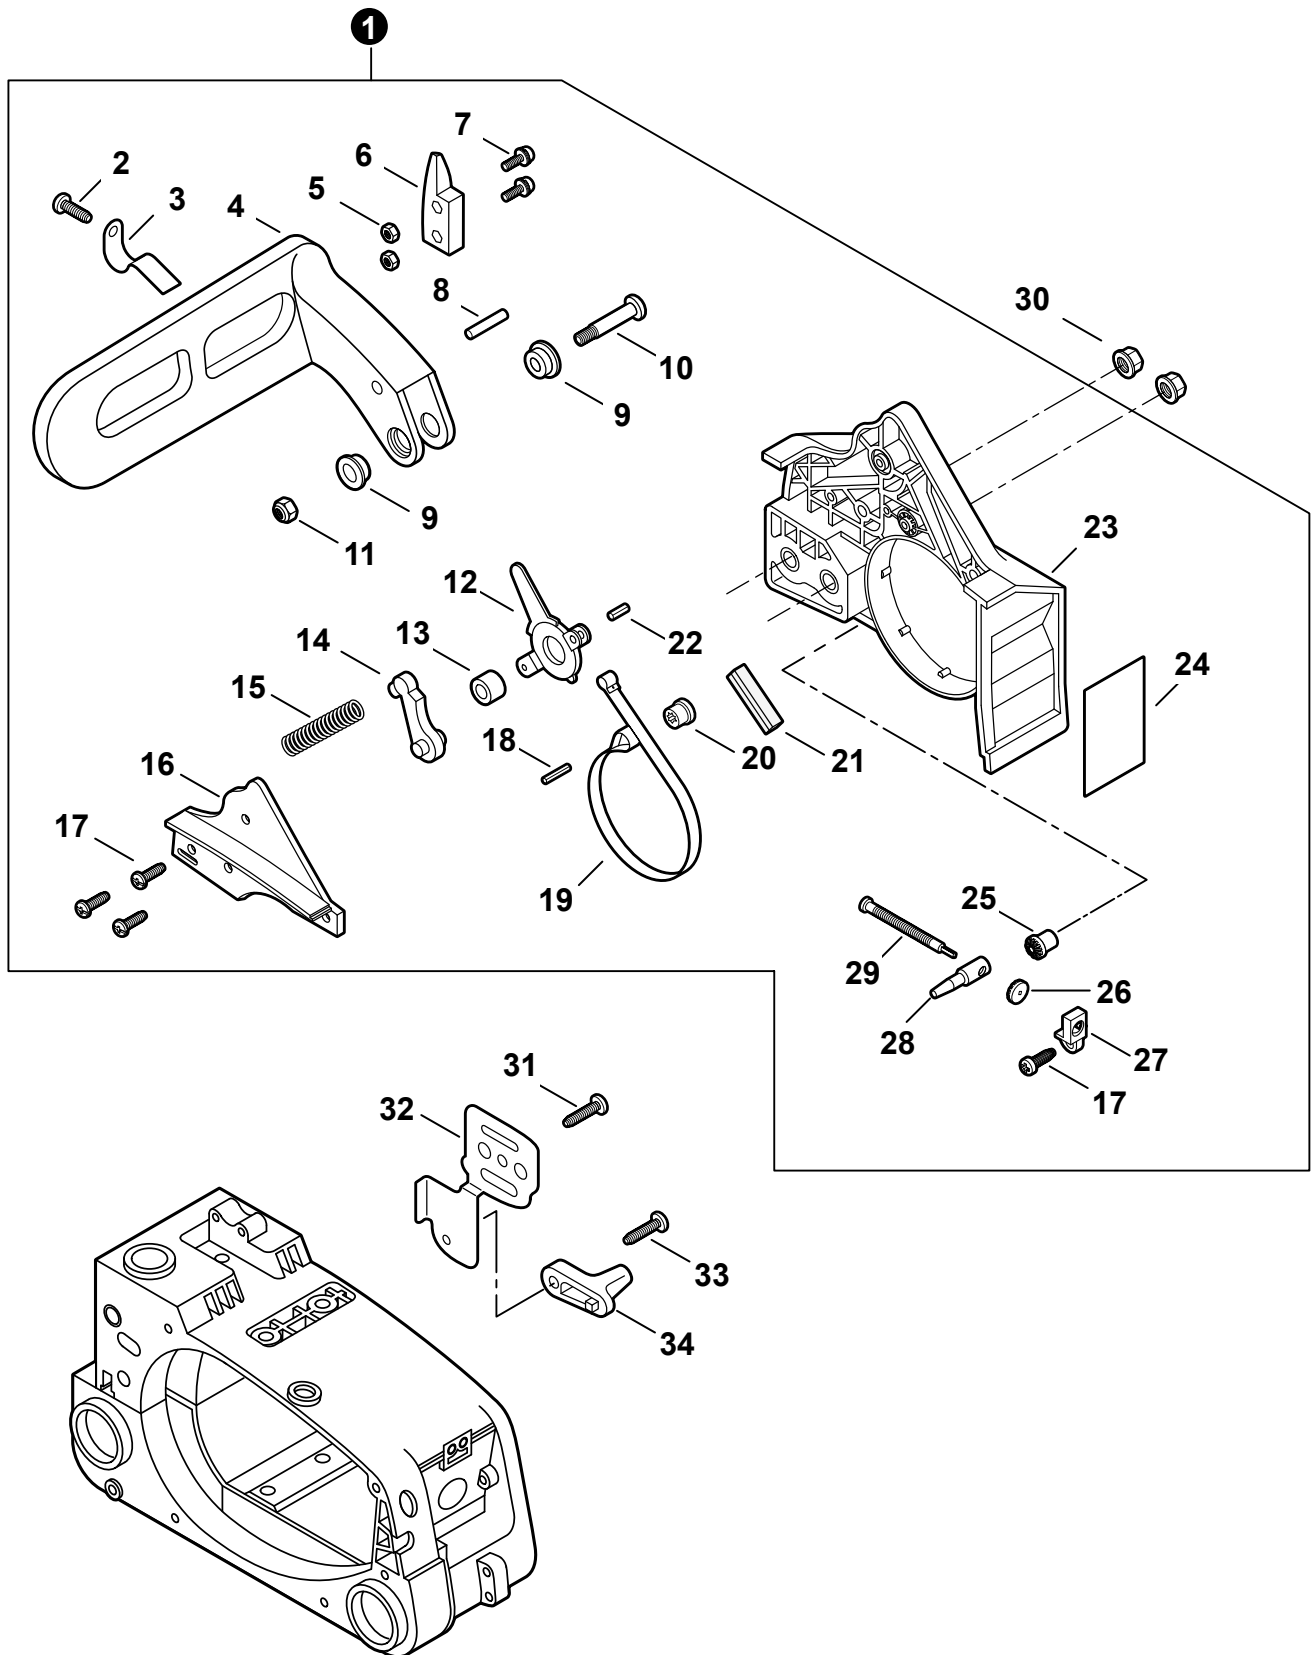

NO.	PART NUMBER	QTY.	DESCRIPTION	DESCRIPCIÓN
1	P021043760	1	BRAKE ASSY, CHAIN	MONTAJE DE FRENO DE CADENA
2	90025304010	1	+SCREW 4x10	+TORNILLO 4x10
3	43311439130	1	+SPRING, FLAT	+RESORTE PLANA
4	C320000120	1	+LEVER, BRAKE	+PALANCA DE FRENO
5	90050000004	2	+NUT M4	+TUERCA M4
6	43317139630	1	+WEIGHT, BRAKE	+PESA DE FRENO
7	90023804020	2	+SCREW 4x20	+TORNILLO 4x20
8	90033040238	1	+ROLLER 4x23.8	+PERNO GUÍA 4x23.8
9	43316739130	2	+COLLAR 5.3x10x13xL5	+COLLAR 5.3x10x13xL5
10	9131805032	1	+SCREW 5x32	+TORNILLO 5x32
11	90056250005	1	+NUT, LOCK M5	+CONTRATUERCA M5
12	43320835431	1	+LEVER, BRAKE	+PALANCA DE FRENO
13	43311635430	1	+SPACER 8x12x9	+ESPACIADOR 8x12x9
14	43320935430	1	+STOPPER, BRAKE	+RETENEDOR DE FRENO
15	43312235430	1	+SPRING, COMPRESSION	+RESORTE DE COMPRESIÓN
16	C345000231	1	+COVER, BRAKE	+CUBIERTA DE FRENO
17	90025304012	4	+SCREW 4x12	+TORNILLO 4x12
18	90034225012	1	+PIN, SPRING 2.5x12	+PASADOR ELÁSTICO 2.5x12
19	43312339530	1	+BAND, BRAKE	+BANDA DE FRENO
20	43314235430	1	+ADJUSTER, BRAKE	+AJUSTADOR DE FRENO
21	43331232630	1	+SEAL, BRAKE	+SELLO DE FRENO
22	90033040088	1	+PIN, SPRING 4x8.8	+PASADOR ELÁSTICO 4x8.8
23	C300000341	1	+GUARD, SPROCKET	+CUBIERTA DEL PIÑÓN
24	V341000000	1	+SHIELD, HEAT 35x60x0.10	+PROTECTOR TÉRMICO 35x60x0.10
25	V651000001	1	+GEAR, BEVEL	+ENGRANAJE CÓNICO
26	V651000011	1	+GEAR, BEVEL	+ENGRANAJE CÓNICO
27	V355000140	1	+COLLAR 8	+COLLAR 8
28	C309000030	1	+TENSIONER, CHAIN	+SENSOR DE CADENA
29	V203000041	1	+BOLT 5	+PERNO 5
30	43301903933	2	NUT, FLANGE M6	TUERCA-BRIDA M6
31	90025304010	1	SCREW 4x10	TORNILLO 4x10
32	43301239131	1	PLATE, GUIDE	PLACA GUÍA
33	90025305020	1	SCREW, TAPPING 5x20	TORNILLO ROSCADO 5x20
34	43302635430	1	CATCHER, CHAIN	CAPTOR DE CADENA