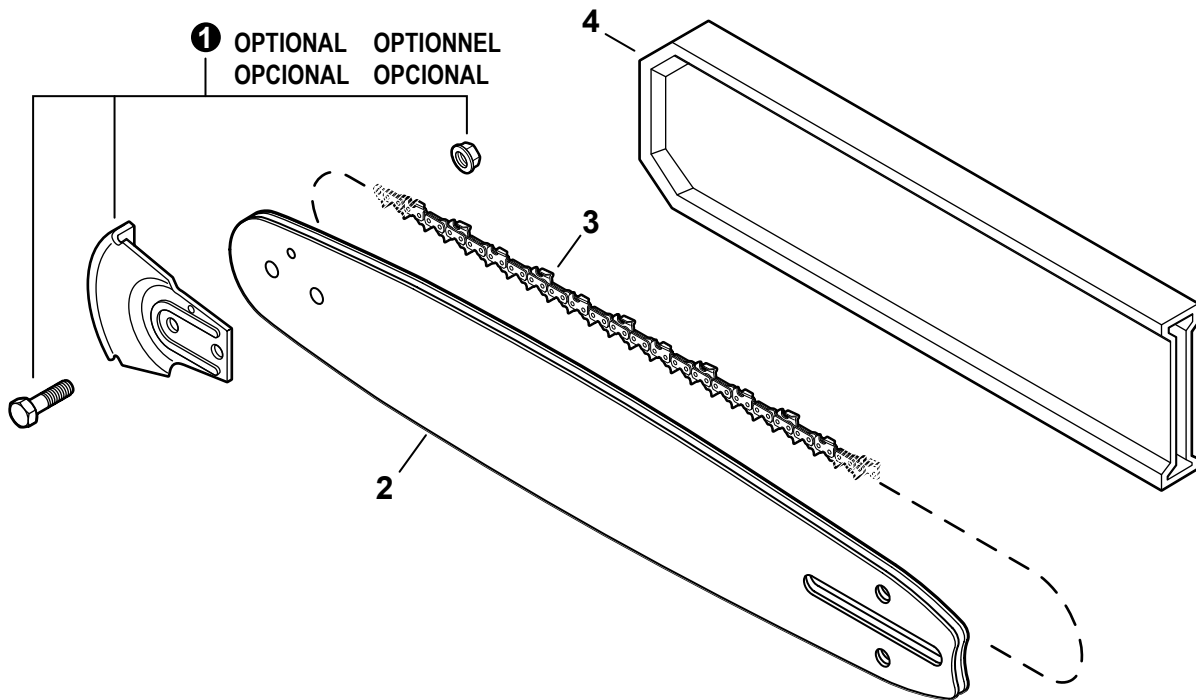

NO.	PART NUMBER	QTY.	DESCRIPTION	DESCRIPCIÓN
1	2894902	1	KICK GUARD™ KIT	KICK GUARD™ KIT
2	12A0CD3745C	1	GUIDE BAR, 12" DOUBLE-GUARD	BARRA DE GUÍA 30 CM DOUBLE-GUARD
2	14A0CD3752C	1	GUIDE BAR, 14"	BARRA DE GUÍA 35 CM
2	16A0CD3757C	1	GUIDE BAR, 16"	BARRA DE GUÍA 40 CM
3	91PX45CQ	1	SAW CHAIN 12"	CADENA DE SIERRA 30 CM
3	91PX52CQ	1	SAW CHAIN 14"	CADENA DE SIERRA 35 CM
3	91PX57CQ	1	SAW CHAIN 16"	CADENA DE SIERRA 40 CM
4	X490001040	1	SCABBARD 12"	FUNDA 30 CM
4	X490001050	1	SCABBARD 14"	FUNDA 35 CM
4	X490001080	1	SCABBARD 16"	FUNDA 40 CM