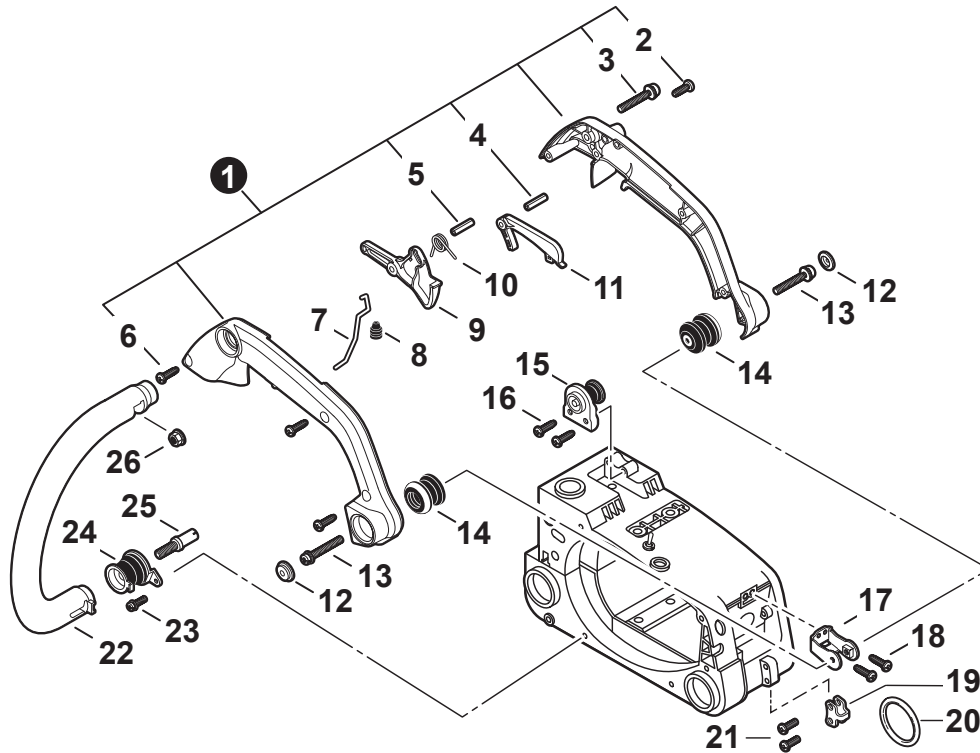

NO.	PART NUMBER	QTY.	DESCRIPTION	DESCRIPCIÓN
1	P100011130	1	HANDLE SET, REAR	JUEGO DE MANGO TRASERO
2	90023805014	1	+SCREW 5x14	+TORNILLO 5x14
3	90023805035	1	+SCREW 5x35	+TORNILLO 5x35
4	90034540020	1	+PIN, SPRING 4x20	+PASADOR ÉLASTICO 4x20
5	90034540025	1	+PIN, SPRING 4x25 SUS	+PASADOR ÉLASTICO 4x25 SUS
6	90025604016	3	+SCREW 4x16	+TORNILLO 4x16
7	17801139131	1	ROD, THROTTLE	VARILLA ACELERADOR
8	17821039130	1	GROMMET, THROTTLE ROD	OJAL VARILLA ACELERADOR
9	C450000810	1	TRIGGER, THROTTLE	GATILLO DEL ACELERADOR
10	17804339131	1	SPRING, TORSION	RESORTE DE TORSIÓN
11	C460000450	1	LOCKOUT, THROTTLE	SEGURO DEL ACELERADOR
12	10091815130	2	CAP, CUSHION	TAPA DE AMORTIGUADOR
13	90023804010	2	SCREW 4x10	TORNILLO 4x10
14	10092139131	2	CUSHION 4	AMORTIGUADOR 4
15	10090739131	1	CUSHION 5	AMORTIGUADOR 5
16	90025304014	2	SCREW 4x14	TORNILLO 4x14
17	35112339131	1	BRACKET, HANDLE	SOPORTE DE MANGO
18	90025304014	2	SCREW 4x14	TORNILLO 4x14
19	30031439130	1	BRACKET, HARNESS	SOPORTE DEL ARNÉS
20	30101652730	1	RING, HARNESS 32	ANILLO DEL ARNÉS 32
21	90023804016	2	SCREW 4x16	TORNILLO 4x16
22	35161039130	1	HANDLE, FRONT	MANGO DELANTERO
23	90025604016	1	SCREW 4x16	TORNILLO 4x16
24	10091035630	1	CUSHION 5	AMORTIGUADOR 5
25	10091533930	1	SCREW 5	TORNILLO 5
26	90051600005	1	NUT, FLANGE M5	TUERCA-BRIDA M5