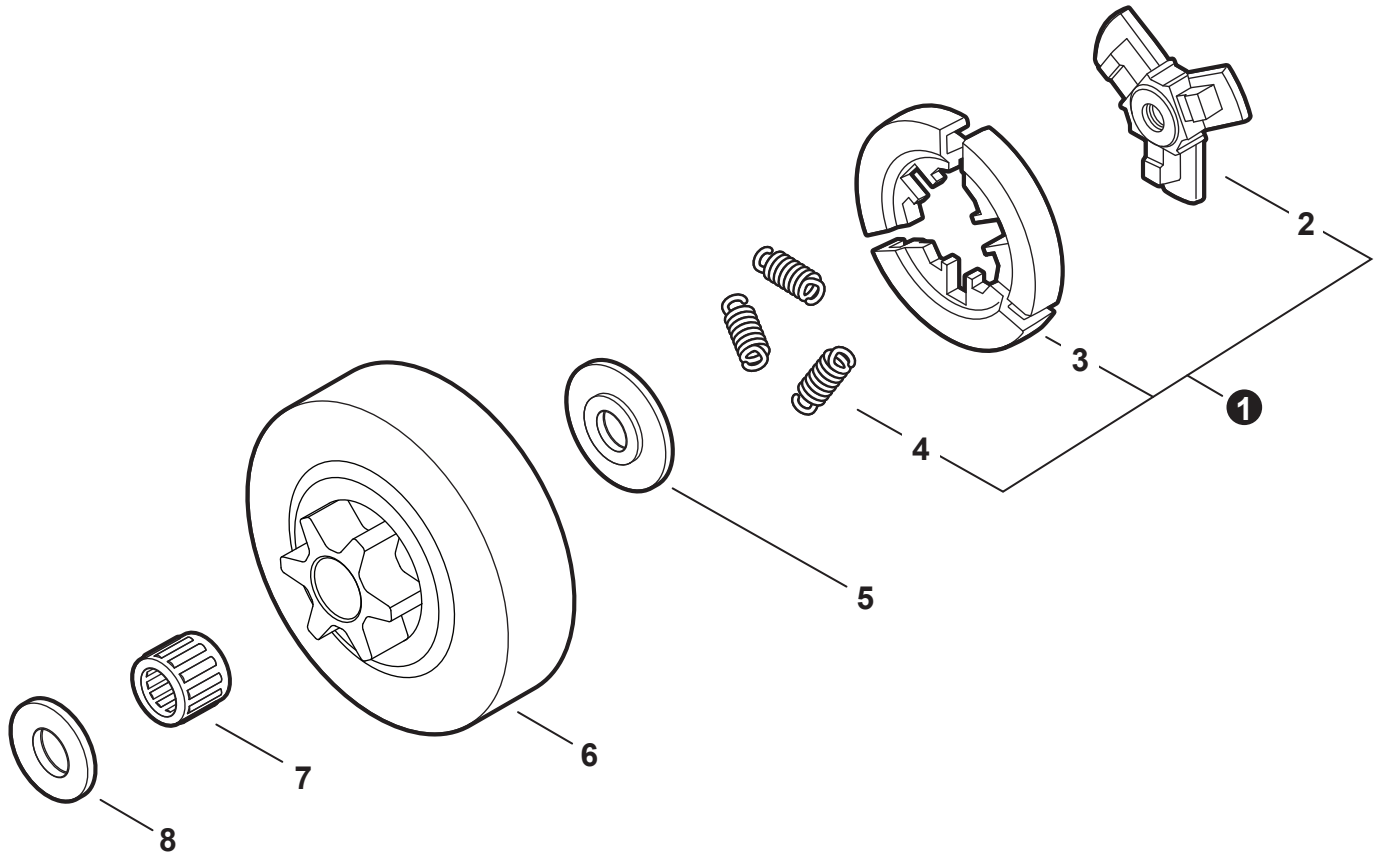

NO.	PART NUMBER	QTY.	DESCRIPTION	DESCRIPCIÓN
1	A056000071	1	CLUTCH ASSY	MONTAJE DE EMBRAGUE
2	A552000020	1	+HUB, CLUTCH	+CUBO DEL EMBRAGUE
3	P021005811	1	+CLUTCH SHOE SET (3PCS)	+JUEGO DE ZAPATA DE EMBRAGUE (CANTIDAD 3)
4	V451000470	3	+SPRING, CLUTCH	+RESORTE DEL EMBRAGUE
5	A551000010	1	PLATE, CLUTCH	PLACA DE EMBRAGUE
6	17500539134	1	DRUM, CLUTCH 3/8"	TAMBOR DE EMBRAGUE 3/8"
7	V555000170	1	BEARING, NEEDLE 10	COJINETE DE AGUJAS 10
8	17501439131	1	WASHER 10	ARANDELA 10