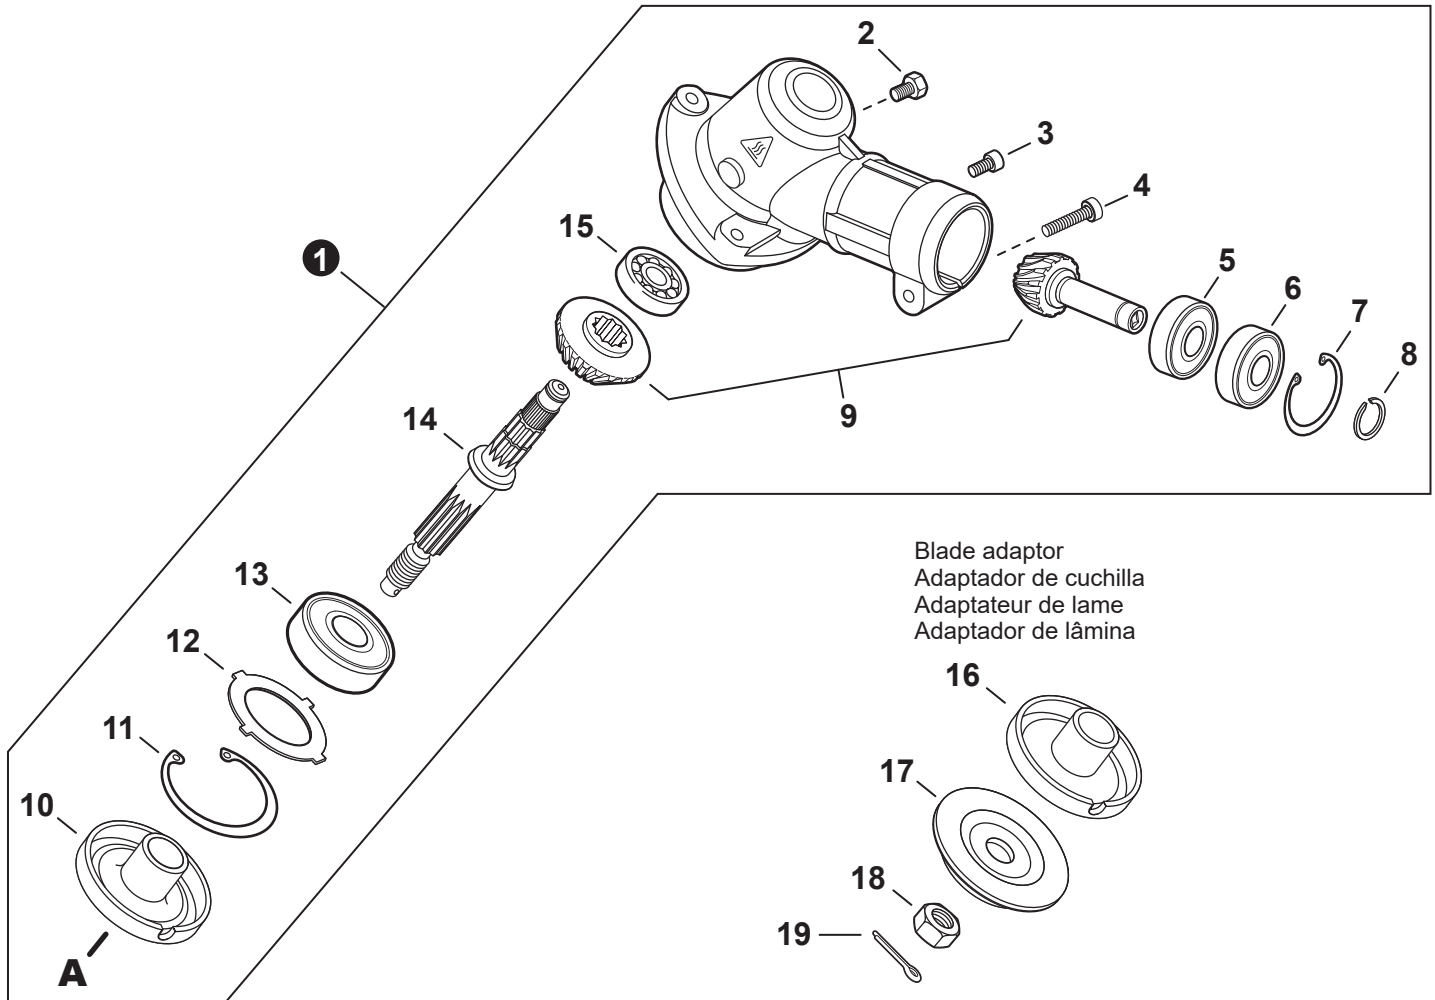

NO.	PART NUMBER	QTY.	DESCRIPTION	DESCRIPCIÓN
1	90070200042	1	RING, SNAP 42	ANILLO RETENEDOR 42
2	V805000170	1	BOLT, TORX 5x25	PERNO TORX 5x25
3	A575000640	1	HOLDER, MAIN PIPE	SUJETADOR DE TUBO PRINCIPAL
4	A413000080	1	PROTECTOR, FAN COVER	PROTECTOR DEL CUBIERTA DE VENTILADOR
5	V805000160	2	BOLT, TORX 5x20	PERNO TORX 5x20
6	<b>P021052390</b>	1	<b>COVER ASSY, FAN</b>	<b>MONTAJE DE CUBIERTA DE VENTILADOR</b>
7	90070100012	1	+RING, SNAP 12	+ANILLO RETENEDOR 12
8	9406106001	2	+BEARING, BALL 6001	+COJINETE DE BOLAS 6001
9	90070200028	1	+RING, SNAP 28	+ANILLO RETENEDOR 28
10	A556001760	1	+DRUM, CLUTCH	+TAMBOR DE EMBRAGUE
11	<b>P021050860</b>	1	<b>CLUTCH ASSY</b>	<b>MONTAJE DE EMBRAGUE</b>
12	17504656030	2	+BOLT, CLUTCH 8x7.9xM6	+PERNO DE EMBRAGUE 8x7.9xM6
13	17504956030	2	+WASHER, SPRING 8.5x16x0.5	+ARANDELA DE PRESION 8.5x16x0.5
14	A553000190	2	+SHOE, CLUTCH	+ZAPATA DE EMBRAGUE
15	17504805530	2	+WASHER 6.2x19x1.0	+ARANDELA 6.2x19x1.0
16	V451001390	1	+SPRING, CLUTCH	+RESORTE DEL EMBRAGUE
17	V805000150	2	BOLT, TORX 5x16	PERNO TORX 5x16

NO.	PART NUMBER	QTY.	DESCRIPTION	DESCRIPCIÓN
1	P021050931	1	MAIN PIPE ASSY	MONTAJE DE TUBO PRINCIPAL
2	X505009800	1	+LABEL - CAUTION	+ETIQUETA DE PRECAUCIÓN
3	22492452130	2	CLIP, CABLE 25 MM	SUJETADOR DE CABLE 25 MM
4	C506000470	1	DRIVESHAFT - FLEXIBLE	EJE DE MANDO - FLEXIBLE

NO.	PART NUMBER	QTY.	DESCRIPTION	DESCRIPCIÓN
1	35110247530	1	CONTROL HANDLE KIT	JUEGO DE MANGO DE CONTROL
2	90050000005	1	+NUT M5	+TUERCA M5
3	90022005030	1	+SCREW 5x30	+TORNILLO 5x30
4	90024603025	4	+SCREW 3x25	+TORNILLO 3x25
5	17801005960	1	TRIGGER, THROTTLE	GATILLO DEL ACELERADOR
6	17801335631	1	SPRING, TORSION	RESORTE DE TORSIÓN
7	17801205960	1	LOCKOUT, THROTTLE	SEGURO DEL ACELERADOR
8	P021051620	1	CABLE ASSY, CONTROL	MONTAJE DE CABLE PARA CONTROL
9	A444000020	1	+KNOB, SWITCH - ORANGE	+BOTÓN DE INTERRUPTOR - NARANJA
10	9154503010	1	+SCREW 3x10	+TORNILLO 3x10
11	90051800006	1	NUT, FLANGE M6	TUERCA-BRIDA M6
12	90050200006	1	NUT M6	TUERCA M6