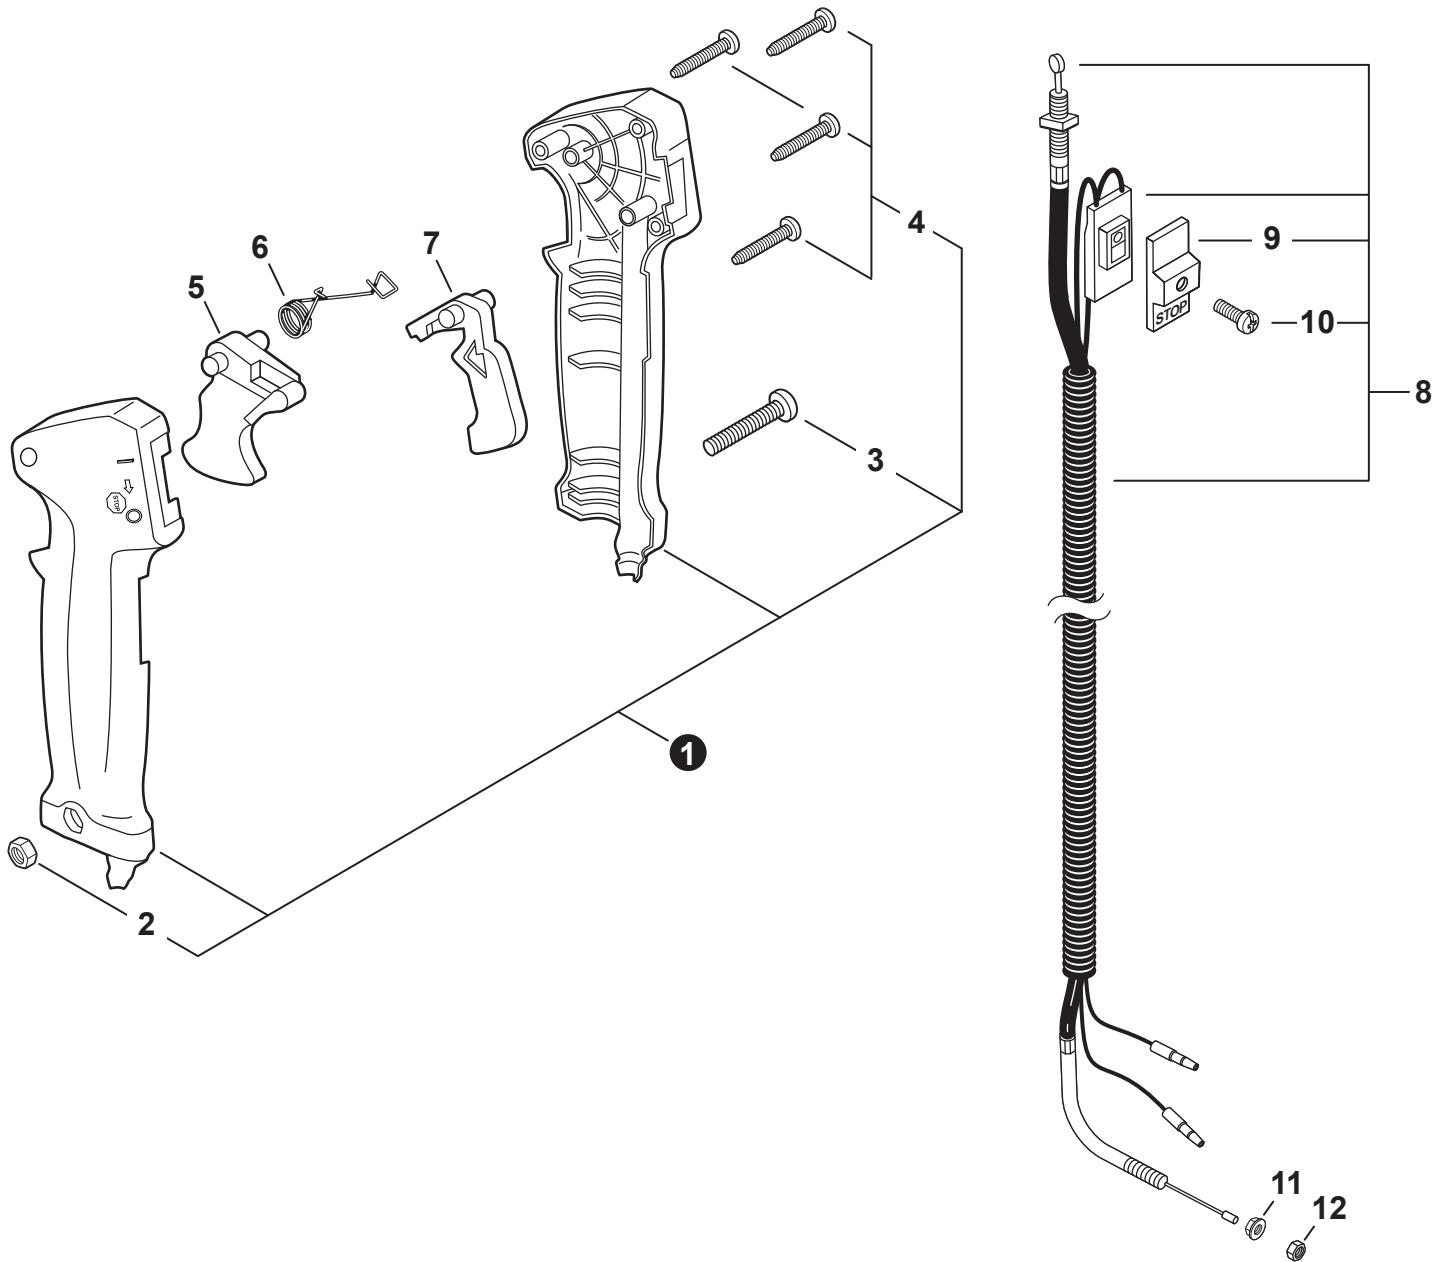

NO.	PART NUMBER	QTY.	DESCRIPTION	DESCRIPCIÓN
1	35110247530	1	CONTROL HANDLE KIT	JUEGO DE MANGO DE CONTROL
2	90050000005	1	+NUT M5	+TUERCA M5
3	90022005030	1	+SCREW 5x30	+TORNILLO 5x30
4	90024603025	4	+SCREW 3x25	+TORNILLO 3x25
5	17801005960	1	TRIGGER, THROTTLE	GATILLO DEL ACELERADOR
6	17801335631	1	SPRING, TORSION	RESORTE DE TORSIÓN
7	17801205960	1	LOCKOUT, THROTTLE	SEGURO DEL ACELERADOR
8	P021051620	1	CABLE ASSY, CONTROL	MONTAJE DE CABLE PARA CONTROL
9	A444000020	1	+KNOB, SWITCH - ORANGE	+BOTÓN DE INTERRUPTOR - NARANJA
10	9154503010	1	+SCREW 3x10	+TORNILLO 3x10
11	90051800006	1	NUT, FLANGE M6	TUERCA-BRIDA M6
12	90050200006	1	NUT M6	TUERCA M6