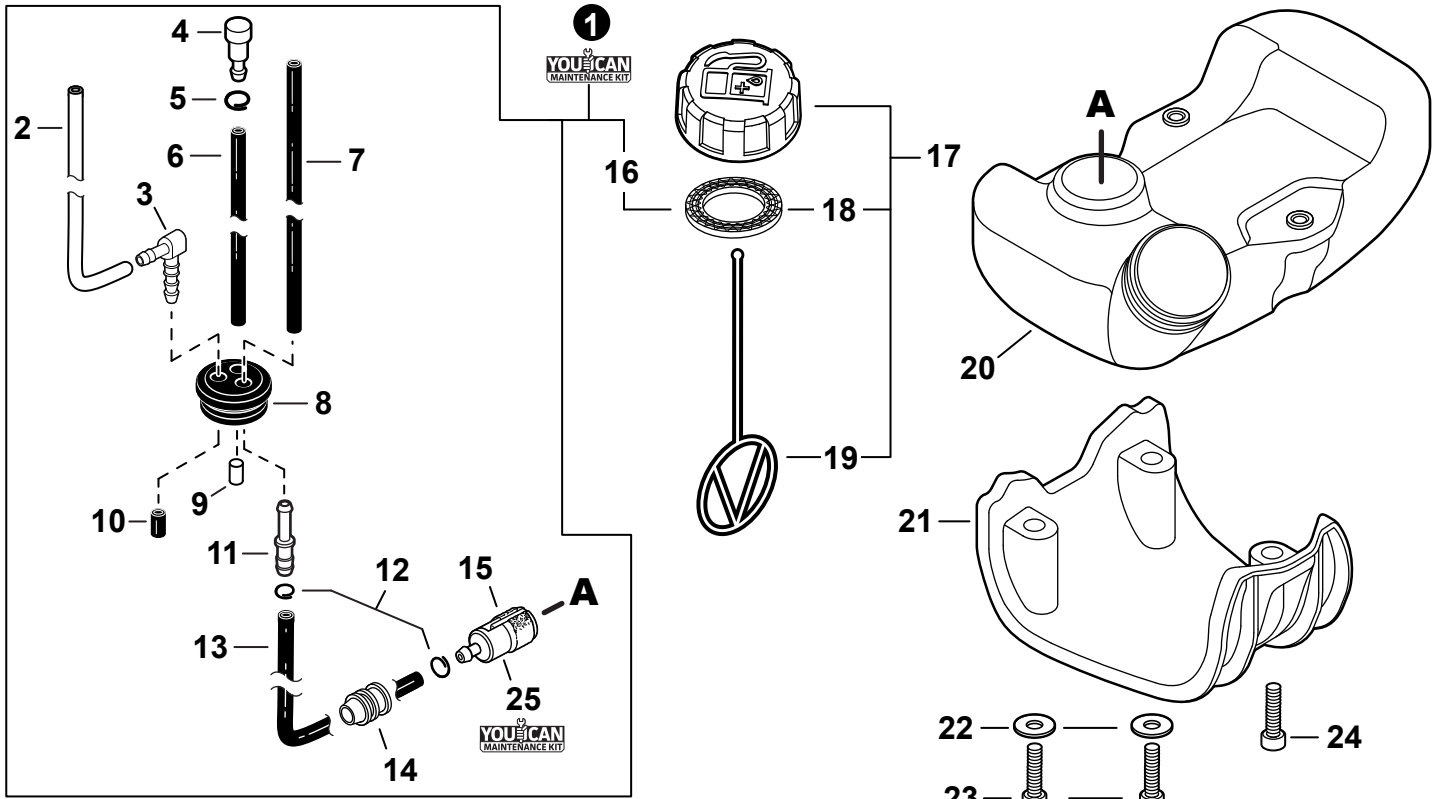

NO.	PART NUMBER	QTY.	DESCRIPTION	DESCRIPCIÓN
1	90182Y	1	FUEL SYSTEM KIT - YOUCAN™	KIT DEL SISTEMA DE COMBUSTIBLE - YOUCAN™
2	13201256030	1	+PIPE, FUEL 3x6x80 YELLOW	+TUBO DE COMBUSTIBLE 3x6x80 AMARILLO
3	V186000500	1	+CONNECTOR, PIPE	+CONECTOR DE TUBO
4	A356000031	1	+VENT ASSY	+VÁLVULA DE RESPIRADERO
5	V490001230	1	+CLIP 6.5 MM	+SUJETADOR 6.5 MM
6	13201006531	1	+PIPE, FUEL 3x6x85 BLACK	+TUBO DE COMBUSTIBLE 3x6x85 NEGRO
7	V471005650	1	+PIPE, FUEL 3x5.5x83 BLACK	+TUBO DE COMBUSTIBLE 3x5.5x83 NEGRO
8	13211555931	1	+GROMMET, FUEL	+OJAL DE COMBUSTIBLE
9	13131435430	1	+FILTER, VENT	+FILTRO DE RESPIRADERO
10	V471005440	1	+PIPE, FUEL 3x7x10 BLACK	+TUBO DE COMBUSTIBLE 3x7x10 NEGRO
11	V186000520	1	+CONNECTOR, PIPE 5x3.5	+CONECTOR DE TUBO 5x3.5
12	V490001240	2	+CLIP 6	+SUJETADOR 6
13	V471003651	1	+PIPE, FUEL - 3x5x125 - BLACK	+TUBO DE COMBUSTIBLE 3x5x125 NEGRO
14	A413000190	1	+BOOT	+BOTA
15	A369000470	1	+FILTER, FUEL	+FILTRO DE COMBUSTIBLE
16	V107000210	1	+GASKET, FUEL CAP	+EMPAQUETADURA DE TAPA DE COMBUSTIBLE
17	P021053030	1	CAP ASSY, FUEL	MONTAJE DE TAPA DE COMBUSTIBLE
18	V107000210	1	+GASKET, FUEL CAP	+EMPAQUETADURA DE TAPA DE COMBUSTIBLE
19	A365000060	1	+CONNECTOR, CAP L= 123	+CONECTOR DE TAPA L= 123
20	A350002760	1	TANK, FUEL	TANQUE DE COMBUSTIBLE
21	A175000040	1	GUARD, FUEL TANK	PROTECTOR, TANQUE DE COMBUSTIBLE
22	90060300005	2	WASHER 5.5x12x0.8	ARANDELA 5.5x12x0.8
23	V805000170	2	BOLT, TORX 5x25	PERNO TORX 5x25
24	V805000160	1	BOLT, TORX 5x20	PERNO TORX 5x20
25	90181Y	1	TUNE-UP KIT - YOUCAN™	JUEGO DE PUESTA A PUNTO - YOUCAN™