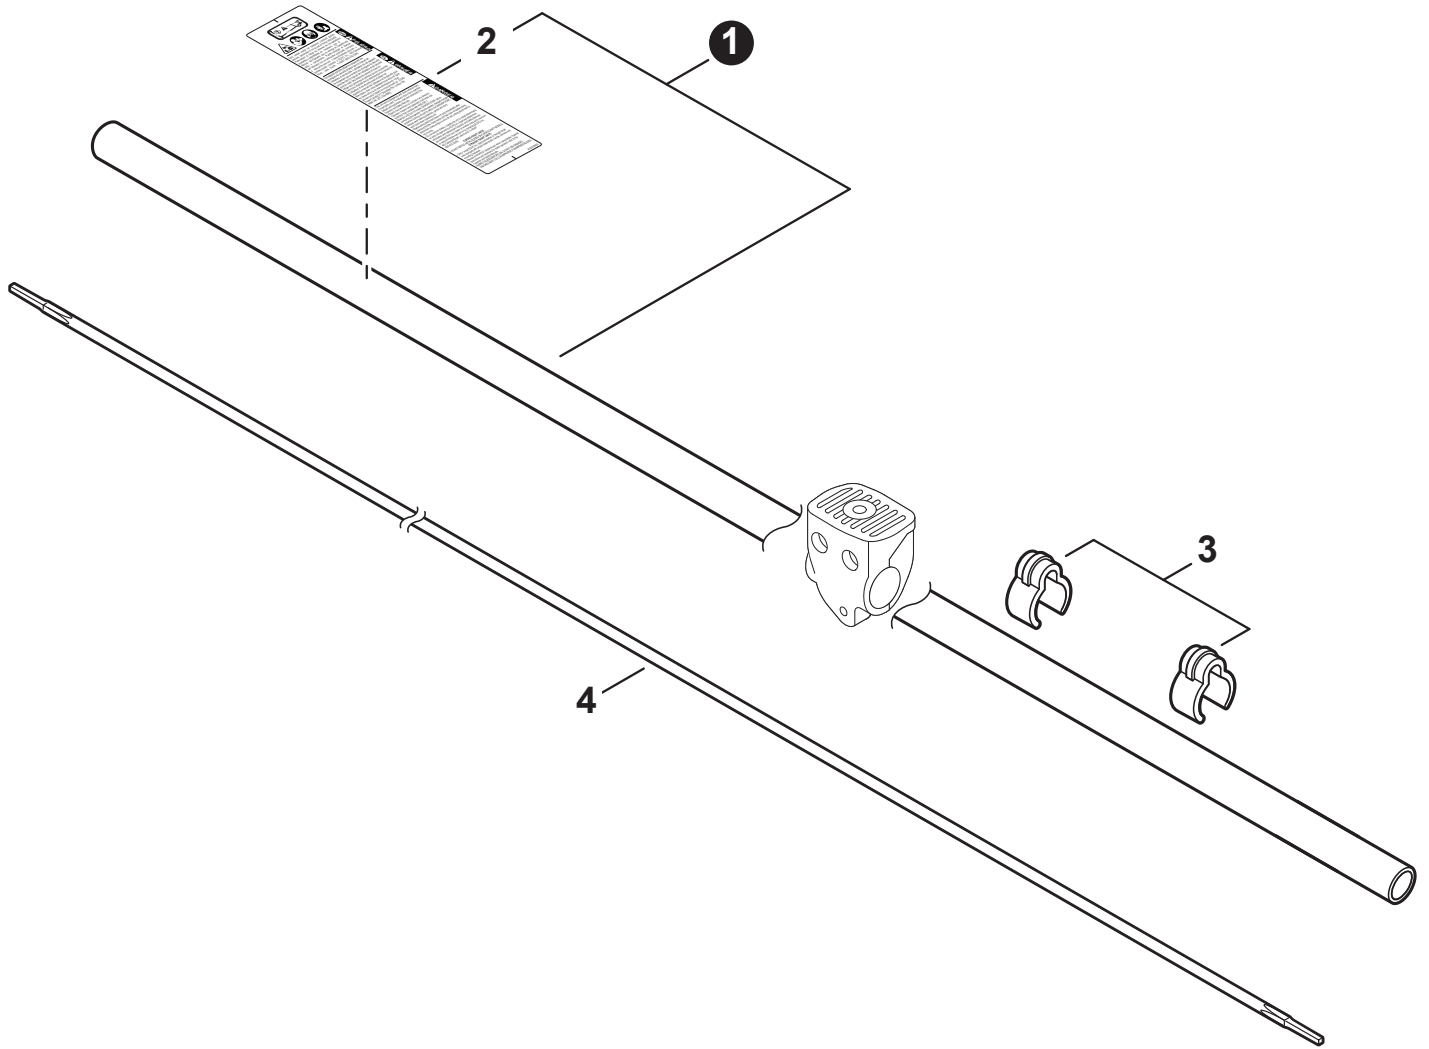

NO.	PART NUMBER	QTY.	DESCRIPTION	DESCRIPCIÓN
1	P021050931	1	MAIN PIPE ASSY	MONTAJE DE TUBO PRINCIPAL
2	X505009800	1	+LABEL - CAUTION	+ETIQUETA DE PRECAUCIÓN
3	22492452130	2	CLIP, CABLE 25 MM	SUJETADOR DE CABLE 25 MM
4	C506000470	1	DRIVESHAFT - FLEXIBLE	EJE DE MANDO - FLEXIBLE