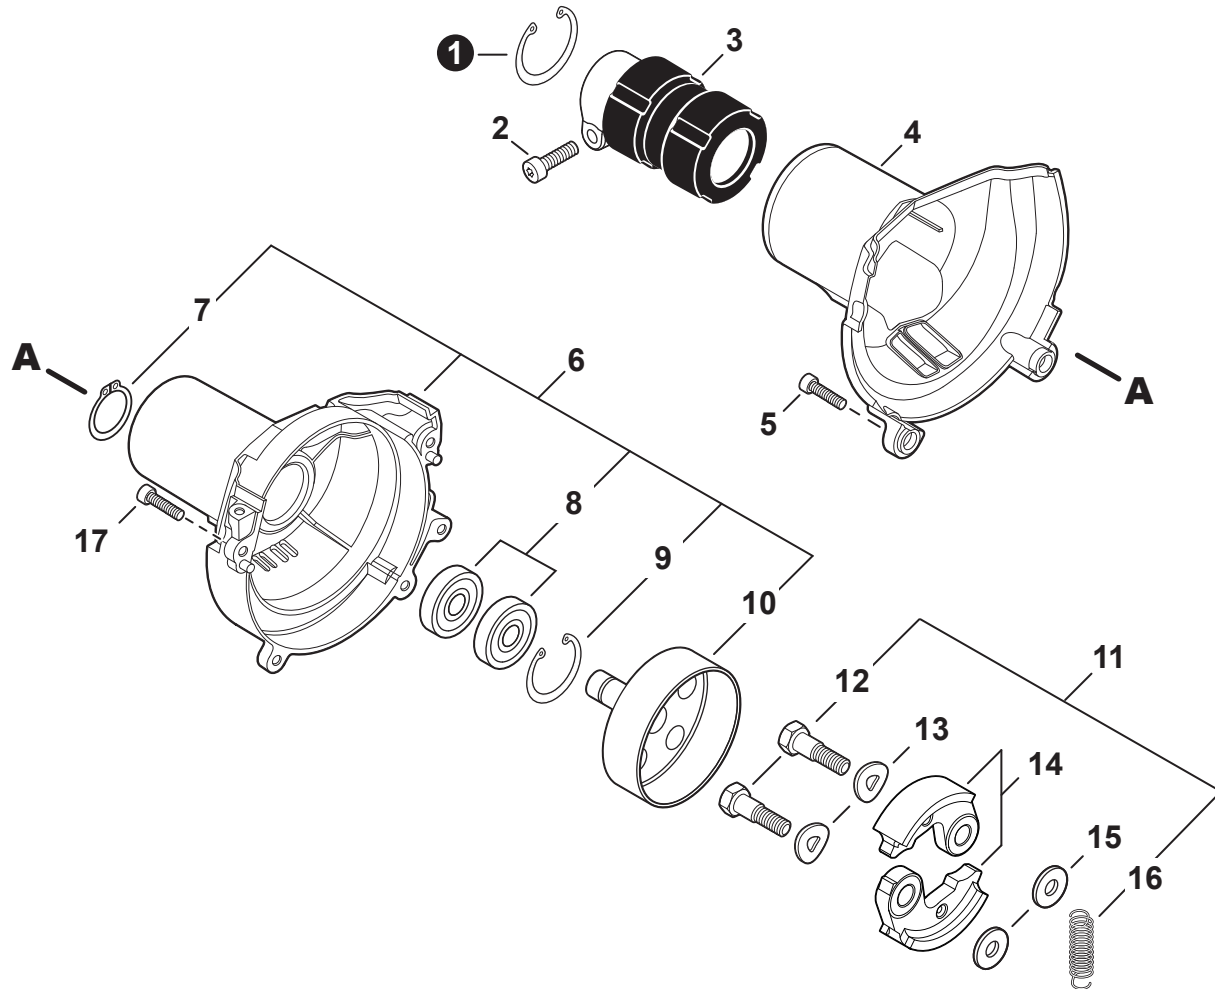

NO.	PART NUMBER	QTY.	DESCRIPTION	DESCRIPCIÓN
1	90070200042	1	RING, SNAP 42	ANILLO RETENEDOR 42
2	V805000170	1	BOLT, TORX 5x25	PERNO TORX 5x25
3	A575000640	1	HOLDER, MAIN PIPE	SUJETADOR DE TUBO PRINCIPAL
4	A413000080	1	PROTECTOR, FAN COVER	PROTECTOR DEL CUBIERTA DE VENTILADOR
5	V805000160	2	BOLT, TORX 5x20	PERNO TORX 5x20
6	P021052390	1	COVER ASSY, FAN	MONTAJE DE CUBIERTA DE VENTILADOR
7	90070100012	1	+RING, SNAP 12	+ANILLO RETENEDOR 12
8	9406106001	2	+BEARING, BALL 6001	+COJINETE DE BOLAS 6001
9	90070200028	1	+RING, SNAP 28	+ANILLO RETENEDOR 28
10	A556001760	1	+DRUM, CLUTCH	+TAMBOR DE EMBRAGUE
11	P021050860	1	CLUTCH ASSY	MONTAJE DE EMBRAGUE
12	17504656030	2	+BOLT, CLUTCH 8x7.9xM6	+PERNO DE EMBRAGUE 8x7.9xM6
13	17504956030	2	+WASHER, SPRING 8.5x16x0.5	+ARANDELA DE PRESION 8.5x16x0.5
14	A553000190	2	+SHOE, CLUTCH	+ZAPATA DE EMBRAGUE
15	17504805530	2	+WASHER 6.2x19x1.0	+ARANDELA 6.2x19x1.0
16	V451001390	1	+SPRING, CLUTCH	+RESORTE DEL EMBRAGUE
17	V805000150	2	BOLT, TORX 5x16	PERNO TORX 5x16