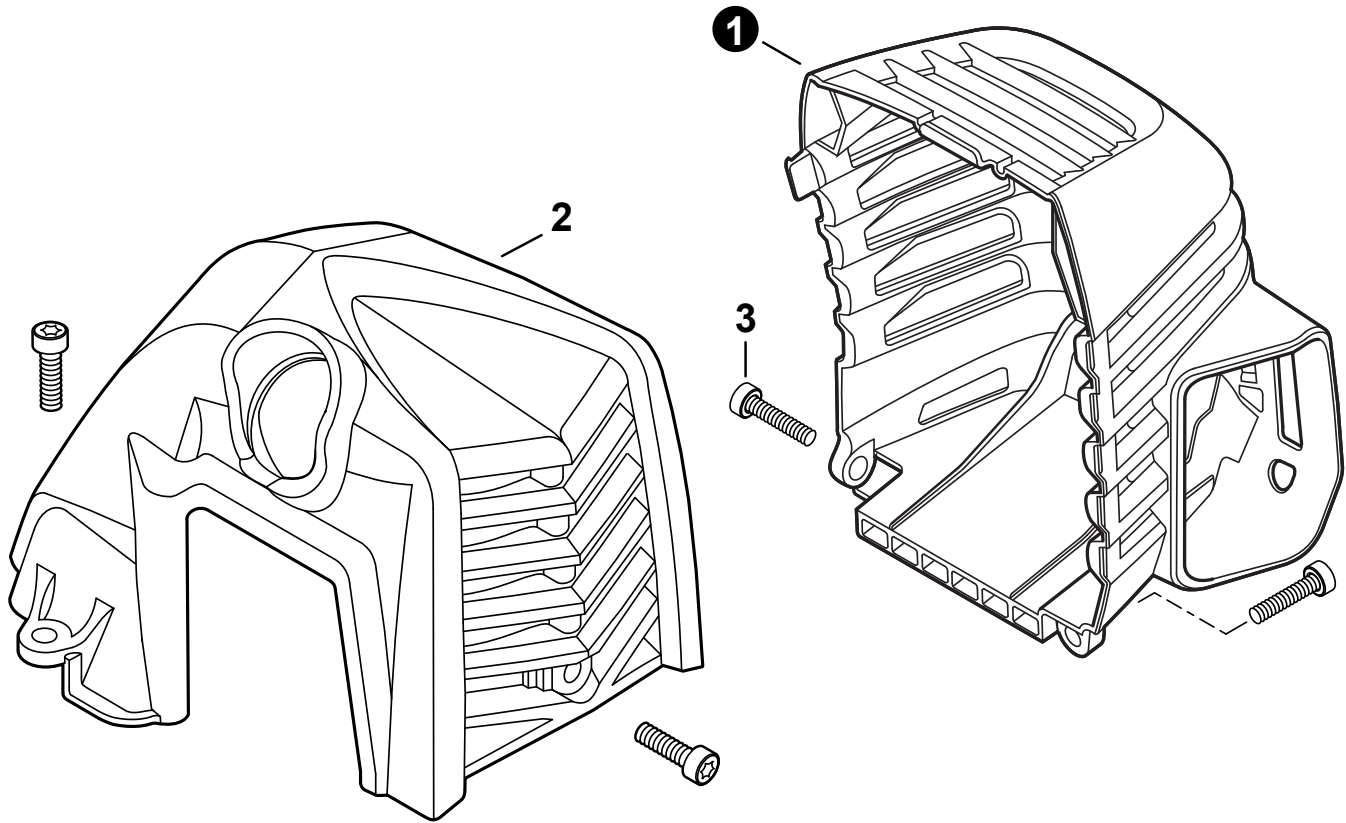

U44515001001 - U44515999999

P/N 99922205689  
REVISED 12/15/21

<b>Engine Cover</b> .....	<b>3</b>	<b>Handlebar</b> .....	<b>15</b>
Cubierta de motor		Manubrio tipo bicicleta	
<b>Engine</b> .....	<b>4</b>	<b>Control Handle</b> .....	<b>16</b>
Motor		Mango de Control	
<b>Engine</b> .....	<b>5</b>	<b>Gear Case</b> .....	<b>17</b>
Motor		Caja de Engranajes	
<b>Carburetor</b> .....	<b>6</b>	<b>Debris Shield</b> .....	<b>18</b>
Carburador		Protector Contra Residuos	
<b>Carburetor</b> .....	<b>7</b>	<b>Debris Shield - Blade</b> .....	<b>19</b>
Carburador		Protector Contra Residuos - Cuchilla	
<b>Intake</b> .....	<b>8</b>	<b>Harness</b> .....	<b>20</b>
Admisión		Arnés	
<b>Exhaust</b> .....	<b>9</b>	<b>Tools</b> .....	<b>20</b>
Escape		Herramientas	
<b>Ignition</b> .....	<b>10</b>	<b>Trimmer Head - SPEED-FEED 400</b> .....	<b>21</b>
Encendido		Cabezal SPEED-FEED 400	
<b>Starter</b> .....	<b>11</b>	<b>Labels</b> .....	<b>22</b>
Arrancador		Etiquetas	
<b>Fuel System</b> .....	<b>12</b>	<b>Maintenance Kits</b> .....	<b>23</b>
Sistema de combustible		Juegos de mantenimiento	
<b>Fan Case</b> .....	<b>13</b>	<b>Bulk Pipe</b> .....	<b>23</b>
Carcasa del Ventilador		Tubo al por mayor	
<b>Main Pipe</b> .....	<b>14</b>	<b>Bulk Starter Rope</b> .....	<b>23</b>
Tubo Principle		Cuerda del arrancador al por mayor	