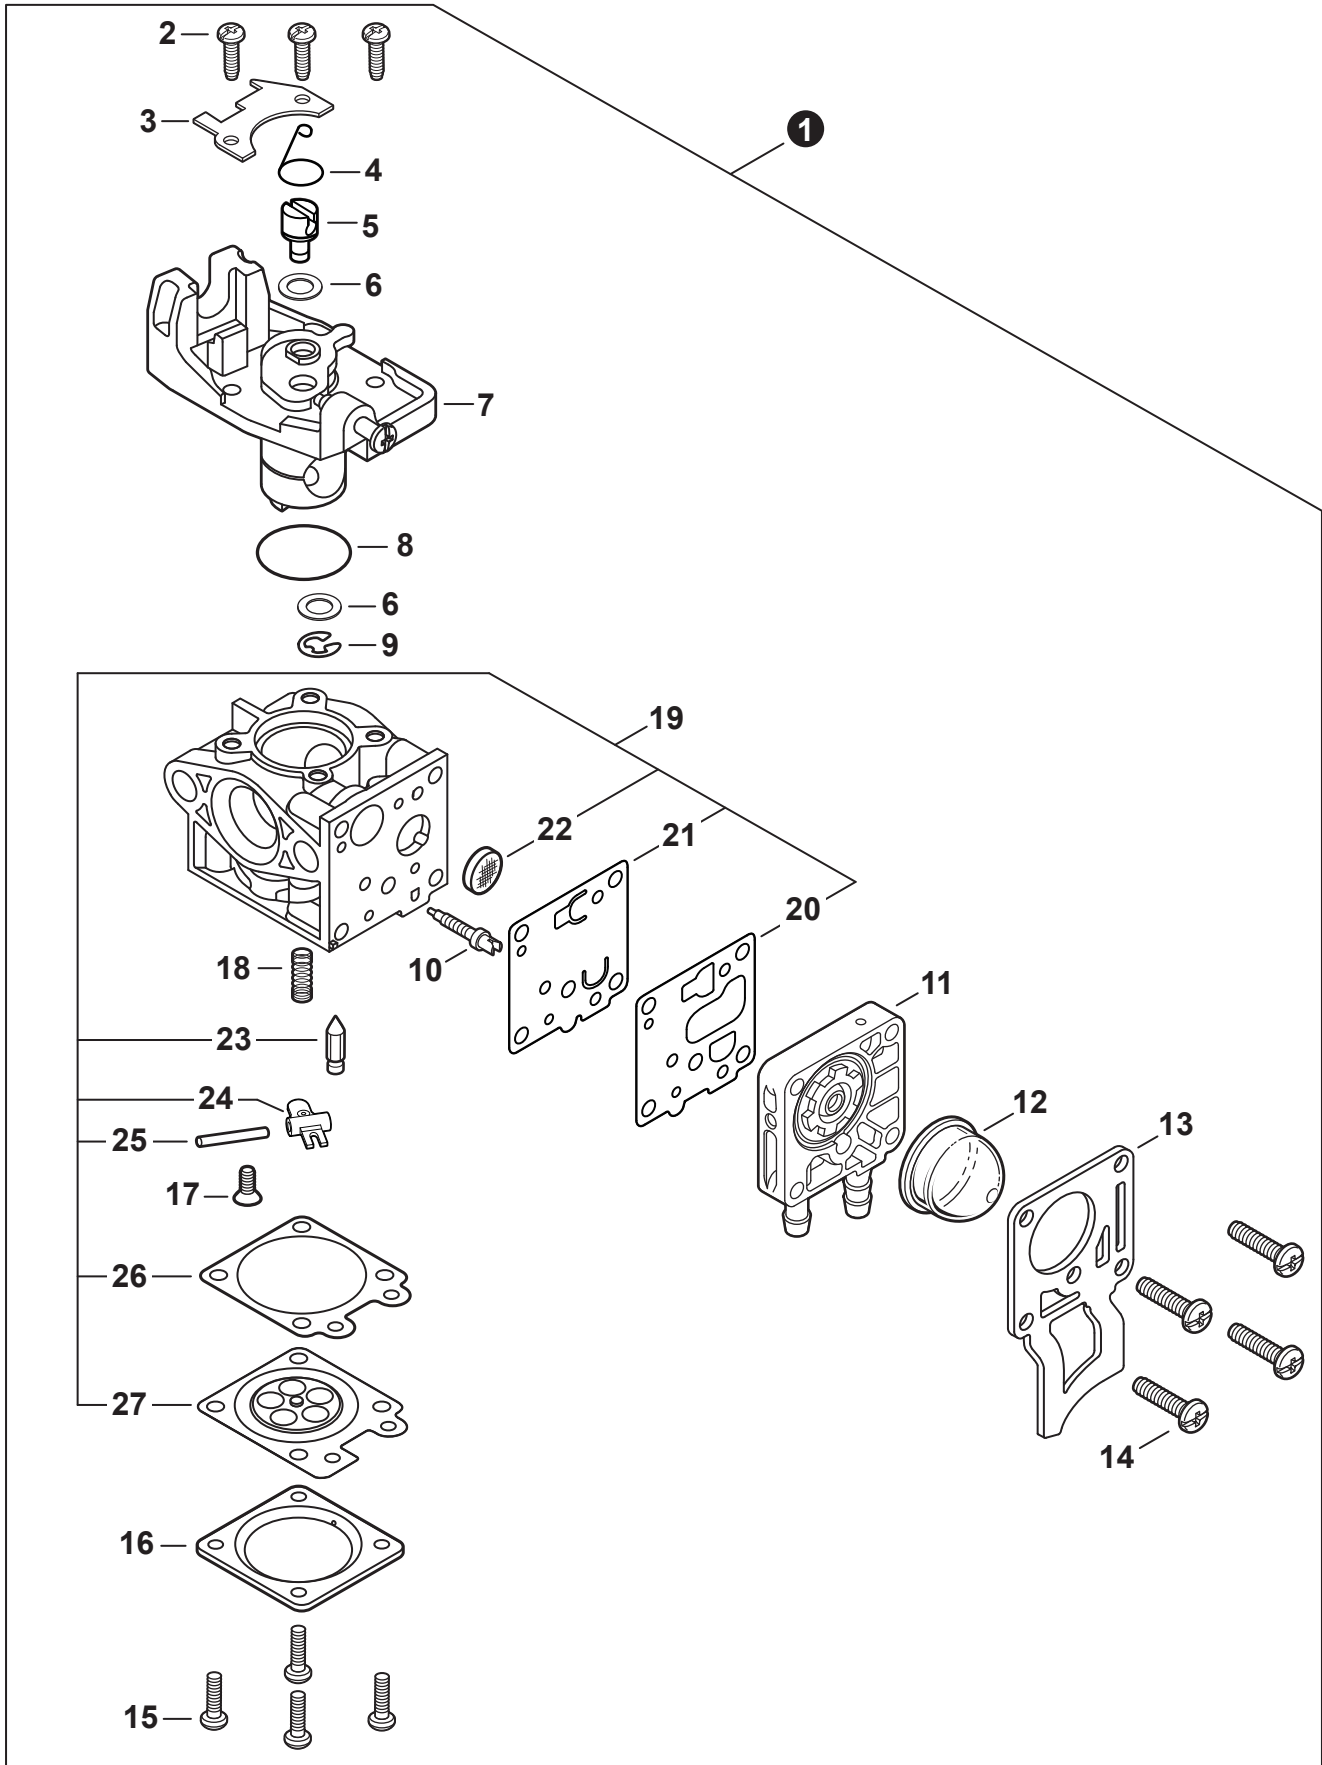

NO.	PART NUMBER	QTY.	DESCRIPTION	DESCRIPCIÓN
1	A320001201	1	COVER, MUFFLER	CUBIERTA DEL SILENCIADOR
2	A160003280	1	COVER, ENGINE	CUBIERTA DE MOTOR
3	V835000010	4	BOLT, TORX 5x12	PERNO TORX 5x12

NO.	PART NUMBER	QTY.	DESCRIPTION	DESCRIPCIÓN
1	SB1118	1	SHORT BLOCK	BLOQUE CORTO
2	V805000210	4	+BOLT, TORX 5x20	+PERNO TORX 5x20
3	A130002330	1	+CYLINDER	+CILINDRO
4	V103001900	1	+GASKET, INTAKE	+EMPAQUETADURA DE ADMISIÓN
5	V103001890	1	+HEAT SHIELD, INTAKE	+PROTECTOR TÉRMICO DEL ADMISIÓN
6	V104002310	1	+HEAT SHIELD, EXHAUST	+PROTECTOR TÉRMICO DEL ESCAPE
7	V100000840	1	+GASKET, CYLINDER	+EMPAQUETADURA DE CILINDRO
8	P021050840	1	+PISTON KIT	+JUEGO DE PISTÓN
9	A101000010	2	++RING, PISTON	++ANILLO DEL PISTÓN
10	10001503931	2	++RING, SNAP	++ANILLO RETENEDOR
11	V554000020	1	++BEARING, NEEDLE 9	++COJINETE DE AGUJAS 9
12	10001335430	1	++PIN, PISTON	++PASADOR DEL PISTÓN
13	10001453630	2	++WASHER, THRUST	++ARANDELA DE EMPUJE
14	10014212330	1	+KEY, WOODRUFF	+CHAVETA WOODRUFF
15	A011001460	1	+CRANKSHAFT ASSY	+MONTAJE DE CIGÜEÑAL
16	P021050850	1	+CRANKCASE KIT	+JUEGO DE CÁRTER
17	V805000220	3	++BOLT, TORX 5x25	++PERNO TORX 5x25
18	10021242031	1	++SEAL, OIL 12	++SELLO DE ACEITE 12
19	90033040080	2	++PIN, LOCATING 4x8	++PASADOR DE POSICIONAMIENTO 4x8
20	V102000300	1	++GASKET, CRANKCASE	++EMPAQUETADURA DE CÁRTER
21	90080036001	1	++BEARING, BALL 6001	++COJINETE DE BOLAS 6001
22	90081036000	1	++BEARING, BALL	++COJINETE DE BOLAS
23	V503000040	1	++SEAL, OIL 10	++SELLO DE ACEITE 10
24	P021051540	1	GASKET KIT: ENGINE, INTAKE, EXHAUST	JUEGO DE EMPAQUETADURA - MOTOR, ADMISIÓN, ESCAPE