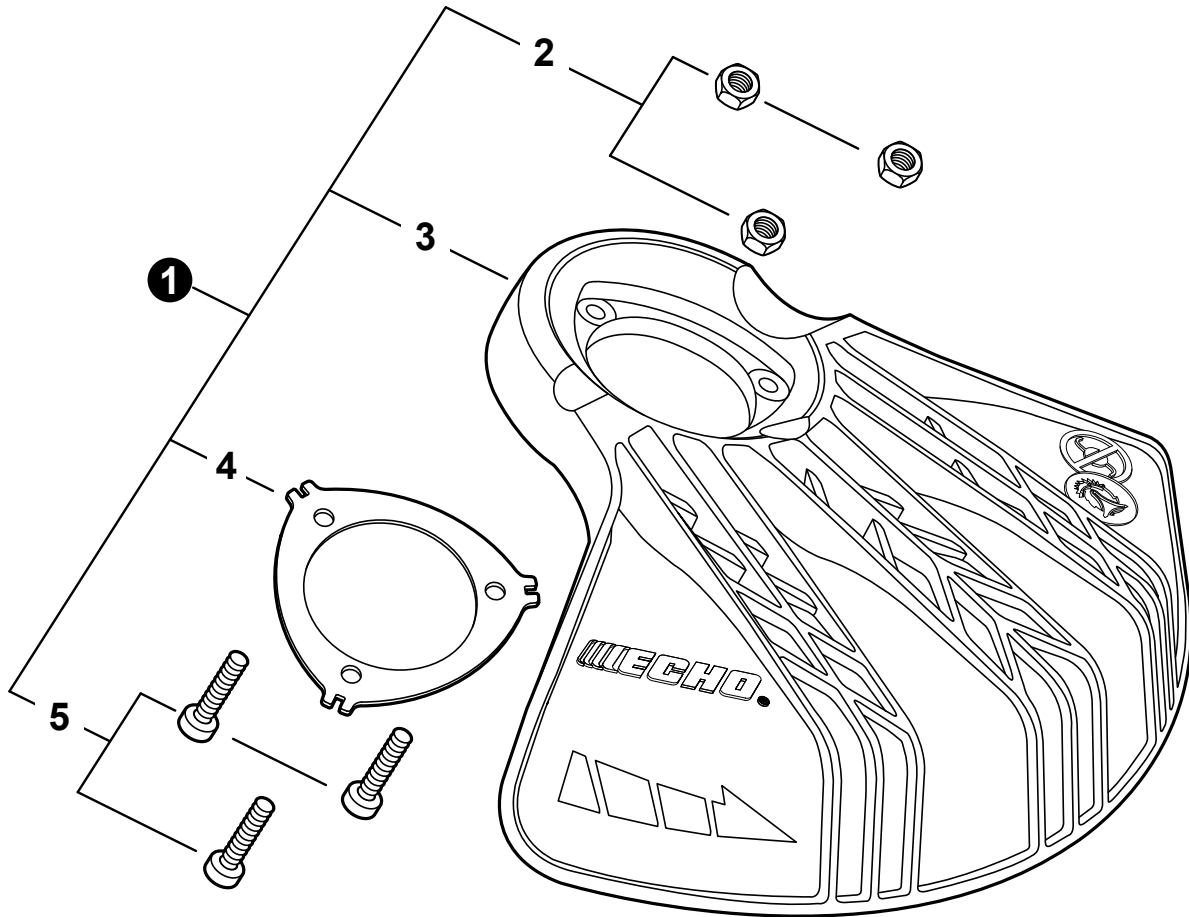

NO.	PART NUMBER	QTY.	DESCRIPTION	DESCRIPCIÓN
1	P021050510	1	SHIELD KIT, DEBRIS - BLADE	JUEGO DE PROTECTOR CONTRA RESIDUOS - CUCHILLA
2	90056250005	3	+NUT, LOCK M5	+CONTRATUERCA M5
3	C550000760	1	+SHIELD, DEBRIS - BLADE	+PROTECTOR CONTRA RESIDUOS - CUCHILLA
4	C552000240	1	+PLATE, SHIELD	+PLACA DE PROTECTOR
5	V805000170	3	+BOLT, TORX 5x25	+PERNO TORX 5x25