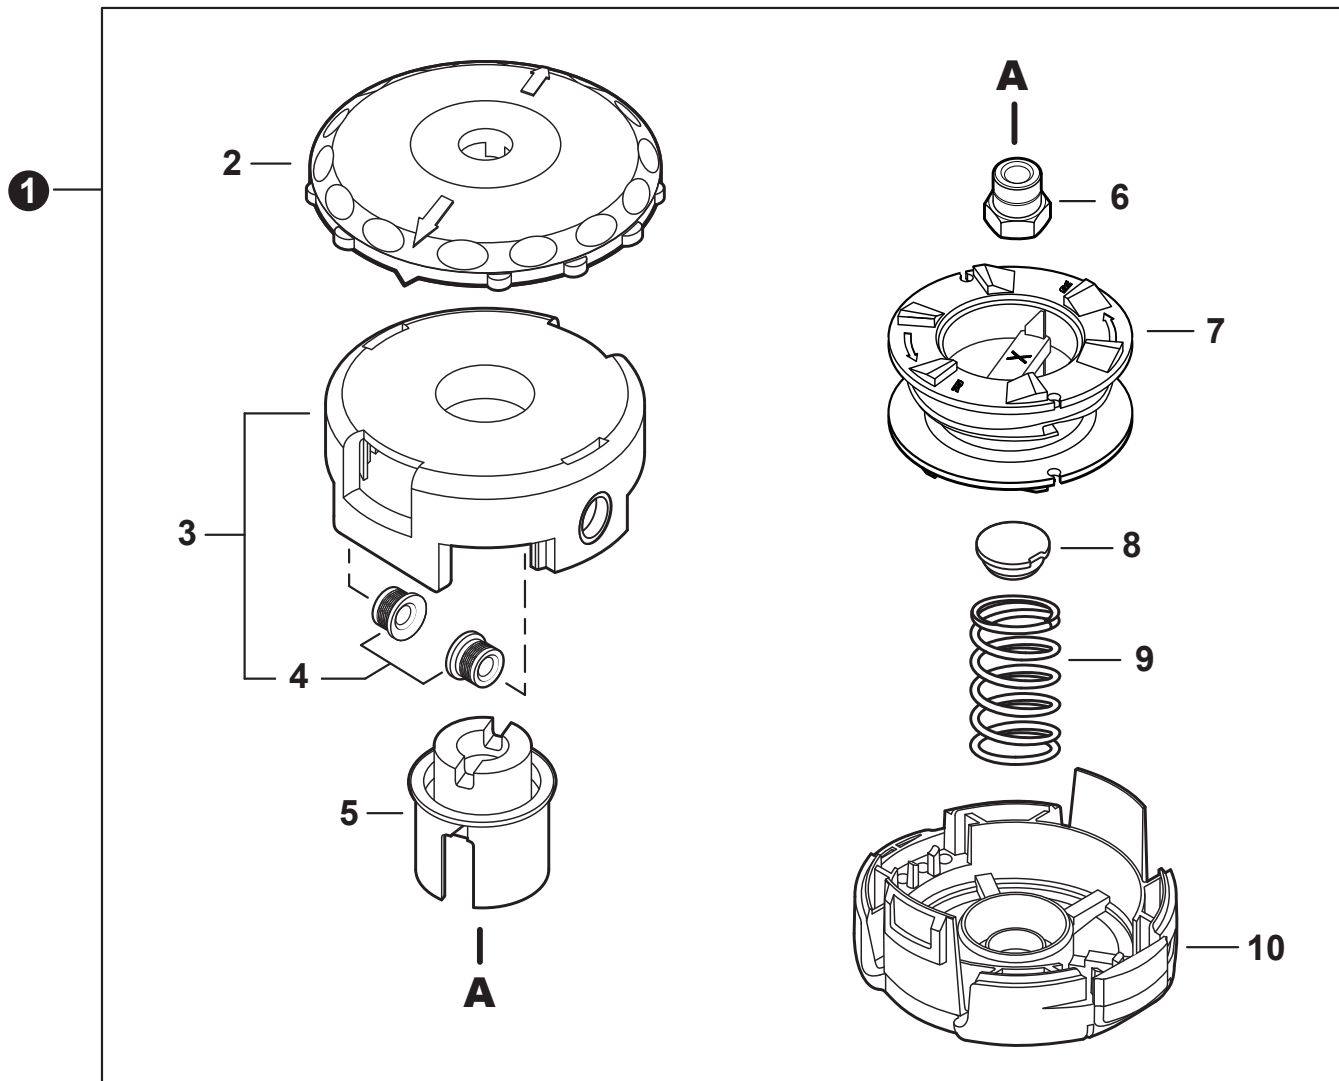

NO.	PART NUMBER	QTY.	DESCRIPTION	DESCRIPCIÓN
1	99944200907	1	TRIMMER HEAD, SPEED-FEED® 400	CABEZAL DE CORTE SPEED-FEED® 400
2	E415000180	1	+KNOB	+PERILLA
3	X470000330	1	+HOUSING ASSY, SPOOL	+MONTAJE DE CAJA DEL CARRETE
4	X475000110	2	++EYELET	++OJAL
5	X476000040	1	+HUB (LH) BLACK	+CUBO (LH) NEGRO
6	V160000150	1	+BUSHING M10x1.25 LH GOLD	+BUJE M10x1.25 LH ORO
7	X473000130	1	+SPOOL	+CARRETE
8	V494000840	1	+CAP, SPRING	+TAPA DE RESORTE
9	V450001880	1	+SPRING, GOLD	+RESORTE ORO
10	X472000070	1	+COVER, SPOOL	+CUBIERTA DEL CARRETE