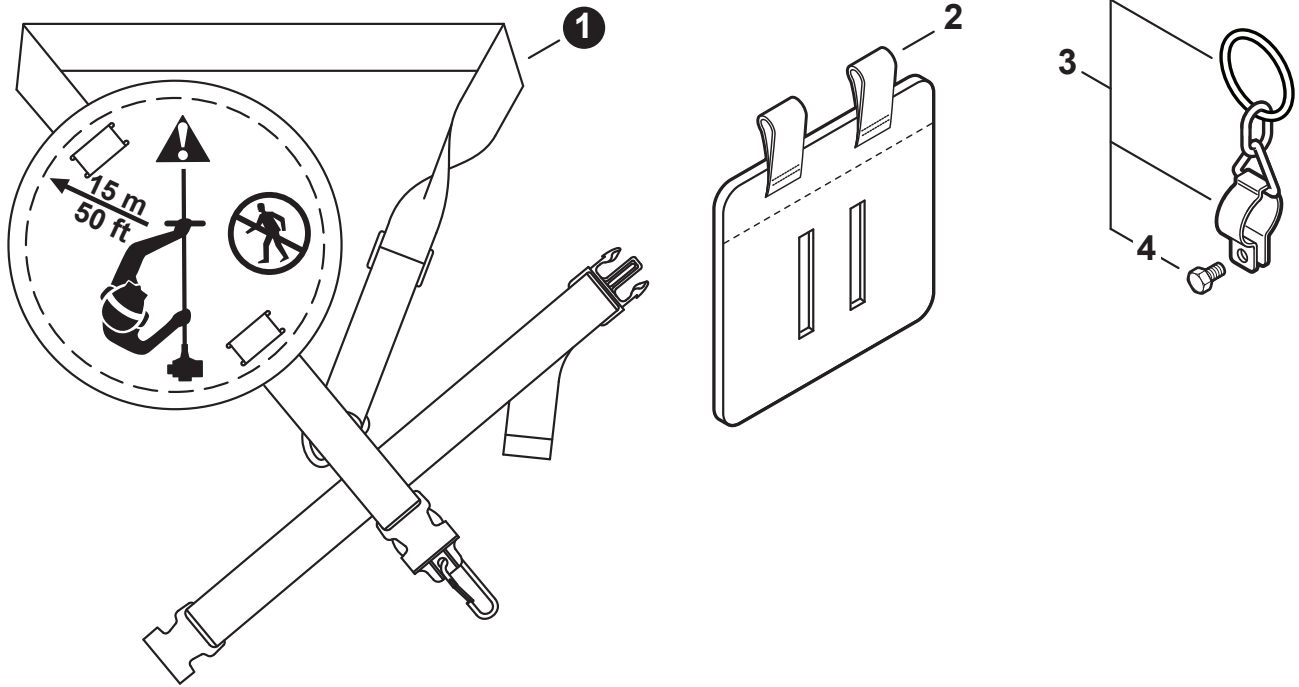

NO.	PART NUMBER	QTY.	DESCRIPTION	DESCRIPCIÓN
1	C062000690	1	HARNES, SHOULDER	ARNÉS PARA EL HOMBRO
2	C652000000	1	PAD, HIP	ALMOHADILLA PARA LAS CADERAS
3	P021051240	1	HANGER SET, HARNES	JUEGO DE COLGADOR DE ARNÉS
4	V805000140	1	+BOLT, TORX 5x12	+PERNO TORX 5x12