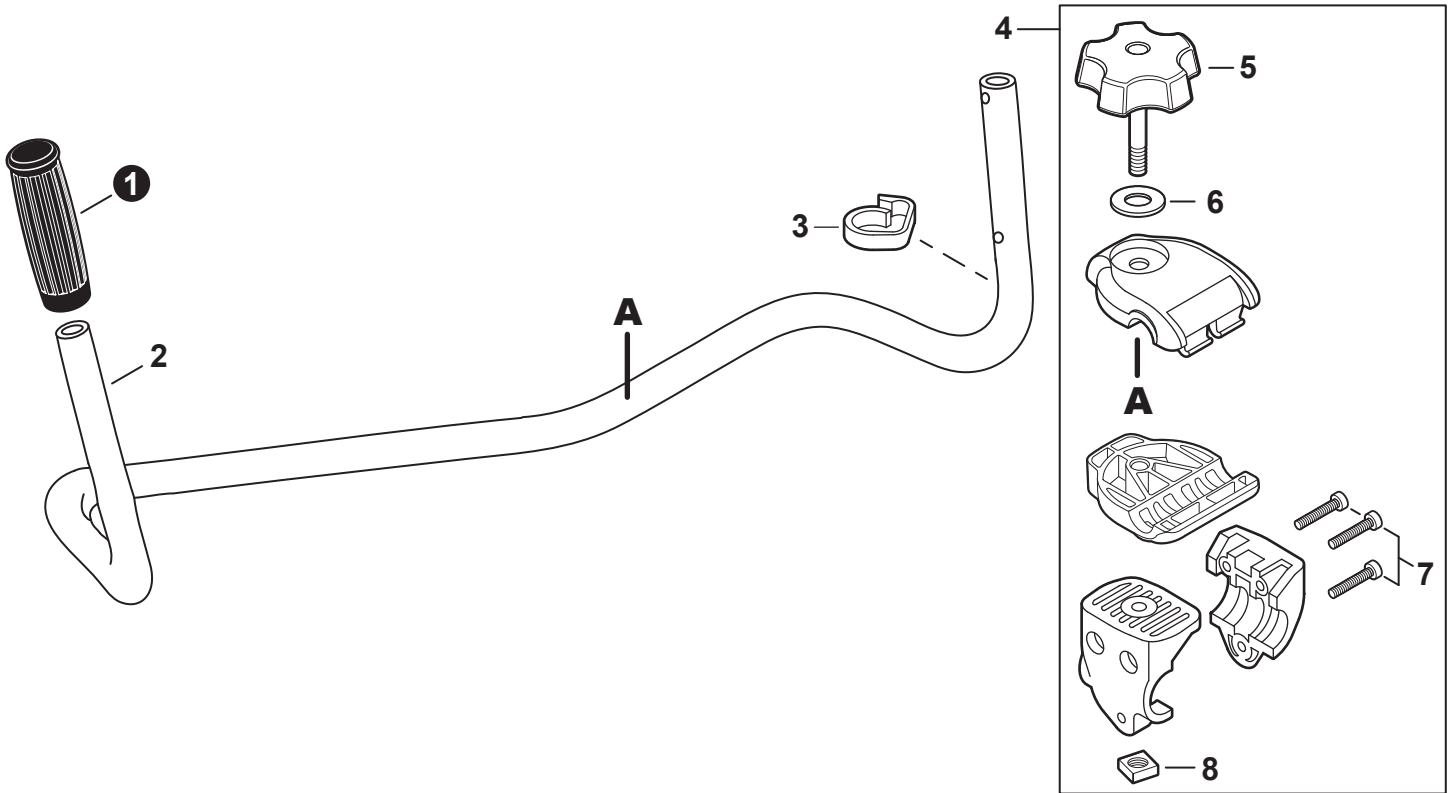

NO.	PART NUMBER	QTY.	DESCRIPTION	DESCRIPCIÓN
1	35131102330	1	GRIP, HANDLE	AGARRE
2	C400000000	1	HANDLEBAR	MANUBRIO TIPO BICICLETA
3	15911209961	1	CLIP, CABLE	SUJETADOR DE CABLE
4	P021016232	1	BRACKET KIT, HANDLEBAR	JUEGO DE SOPORTE DE MANUBRIO
5	V299000110	1	+KNOB, SCREW M8	+PERILLA TIPO TORNILLO M8
6	60501454230	1	+WASHER 8	+ARANDELA 8
7	V805000170	3	+BOLT, TORX 5x25	+PERNO TORX 5x25
8	90056550008	1	+NUT 8x1.25	+TUERCA 8x1.25