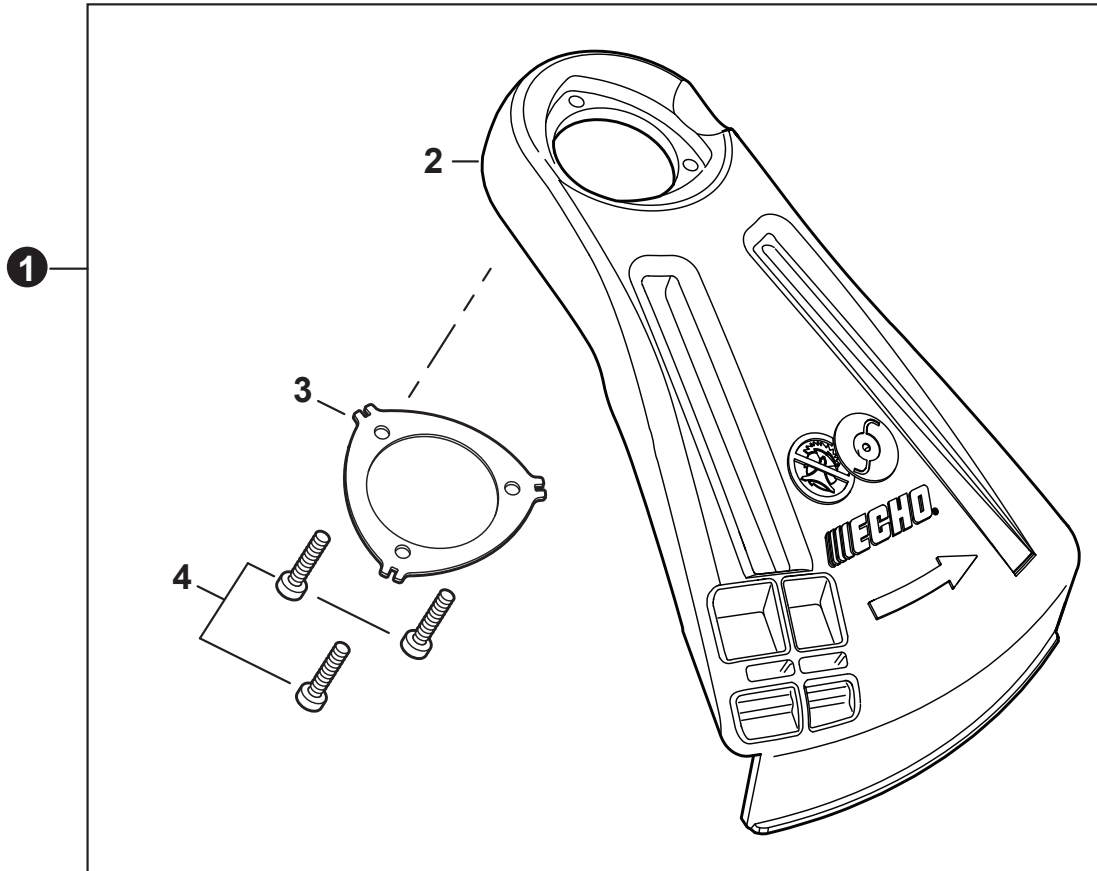

NO.	PART NUMBER	QTY.	DESCRIPTION	DESCRIPCIÓN
1	P021053450	1	SHIELD KIT, DEBRIS	JUEGO DE PROTECTOR CONTRA RESIDUOS
2	C550000830	1	+SHIELD, DEBRIS PLASTIC	+PROTECTOR CONTRA RESIDUOS PLÁSTICO
3	C552000240	1	+PLATE, SHIELD	+PLACA DE PROTECTOR
4	V805000150	3	+BOLT, TORX 5x16	+PERNO TORX 5x16