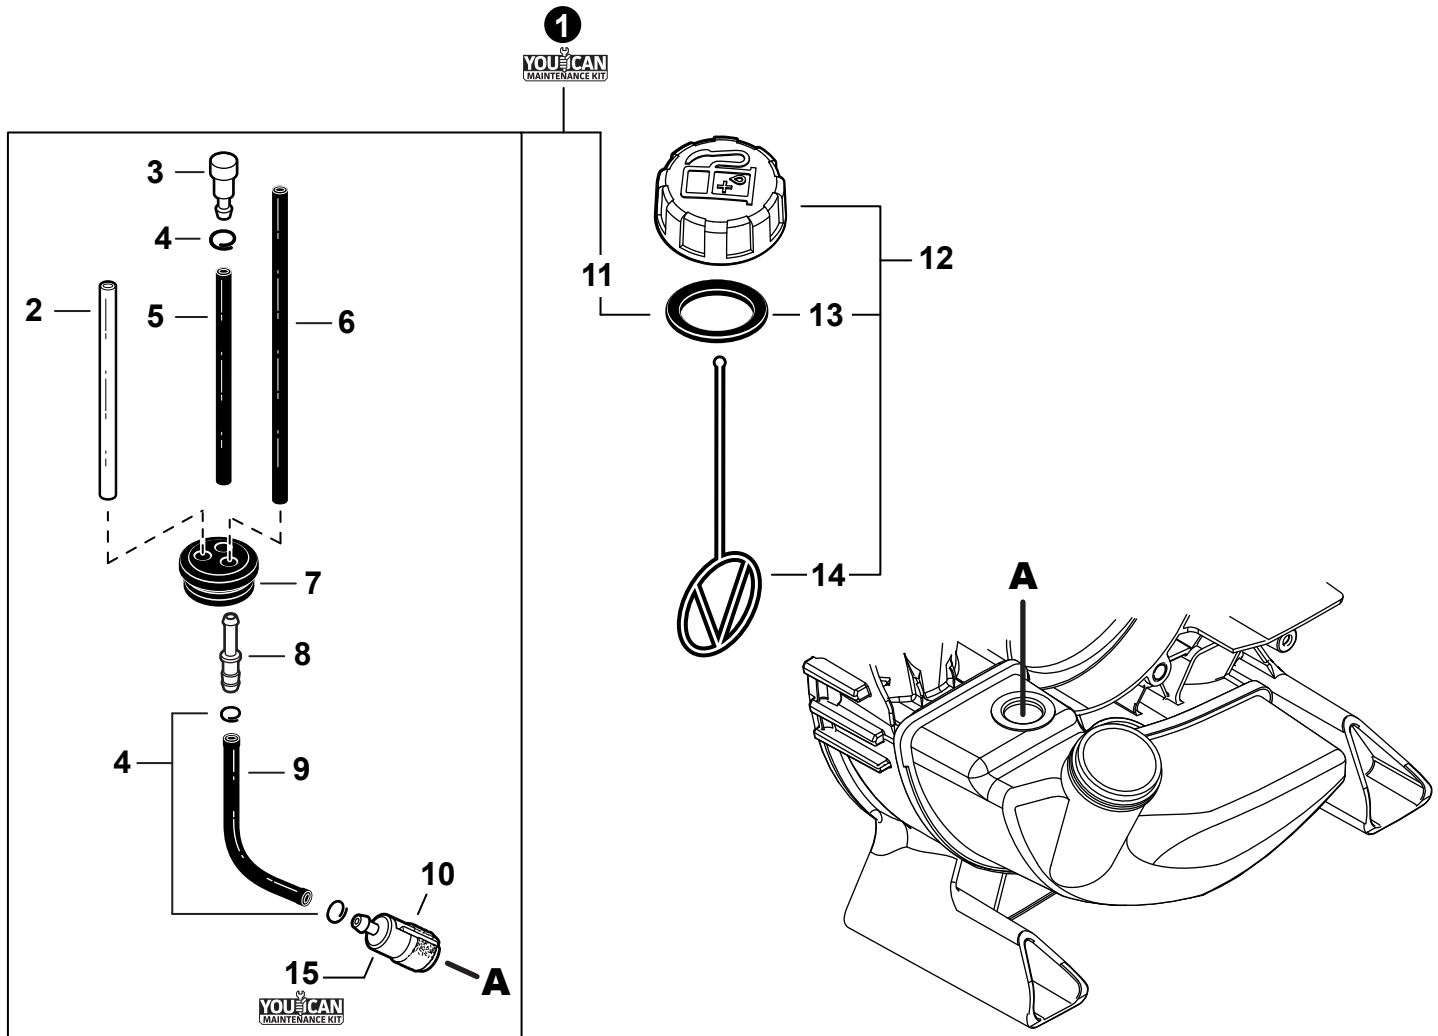

NO.	PART NUMBER	QTY.	DESCRIPTION	DESCRIPCIÓN
1	90184Y	1	FUEL SYSTEM KIT - YOU CAN™	KIT DEL SISTEMA DE COMBUSTIBLE - YOU CAN™
2	13201049730	1	+PIPE, FUEL 3x6x85 YELLOW	+TUBO DE COMBUSTIBLE 3x6x85 AMARILLO
3	A356000031	1	+VENT ASSY	+VÁLVULA DE RESPIRADERO
4	V490001240	3	+CLIP 6	+SUJETADOR 6
5	V471005251	1	+PIPE, FUEL 3x5x60 BLACK	+TUBO DE COMBUSTIBLE 3x5x60 NEGRO
6	V471005640	1	+PIPE, FUEL 3x5.5x80 BLACK	+TUBO DE COMBUSTIBLE 3x5.5x80 NEGRO
7	13211546730	1	+GROMMET, FUEL 5	+OJAL DE COMBUSTIBLE 5
8	V186000520	1	+CONNECTOR, PIPE 5x3.5	+CONECTOR DE TUBO 5x3.5
9	V471003731	1	+PIPE, FUEL 3x5x140 BLACK	+TUBO DE COMBUSTIBLE 3x5x140 NEGRO
10	A369000470	1	+FILTER, FUEL	+FILTRO DE COMBUSTIBLE
11	V107000190	1	+GASKET, FUEL CAP	+EMPAQUETADURA DE TAPA DE COMBUSTIBLE
12	P100006640	1	CAP ASSY, FUEL	MONTAJE DE TAPA DE COMBUSTIBLE
13	V107000190	1	+GASKET, FUEL CAP	+EMPAQUETADURA DE TAPA DE COMBUSTIBLE
14	13105156030	1	+CONNECTOR, CAP L= 100 MM	+CONECTOR DE TAPA L= 100 MM
15	90183Y	1	TUNE-UP KIT - YOU CAN™	JUEGO DE PUESTA A PUNTO - YOU CAN™