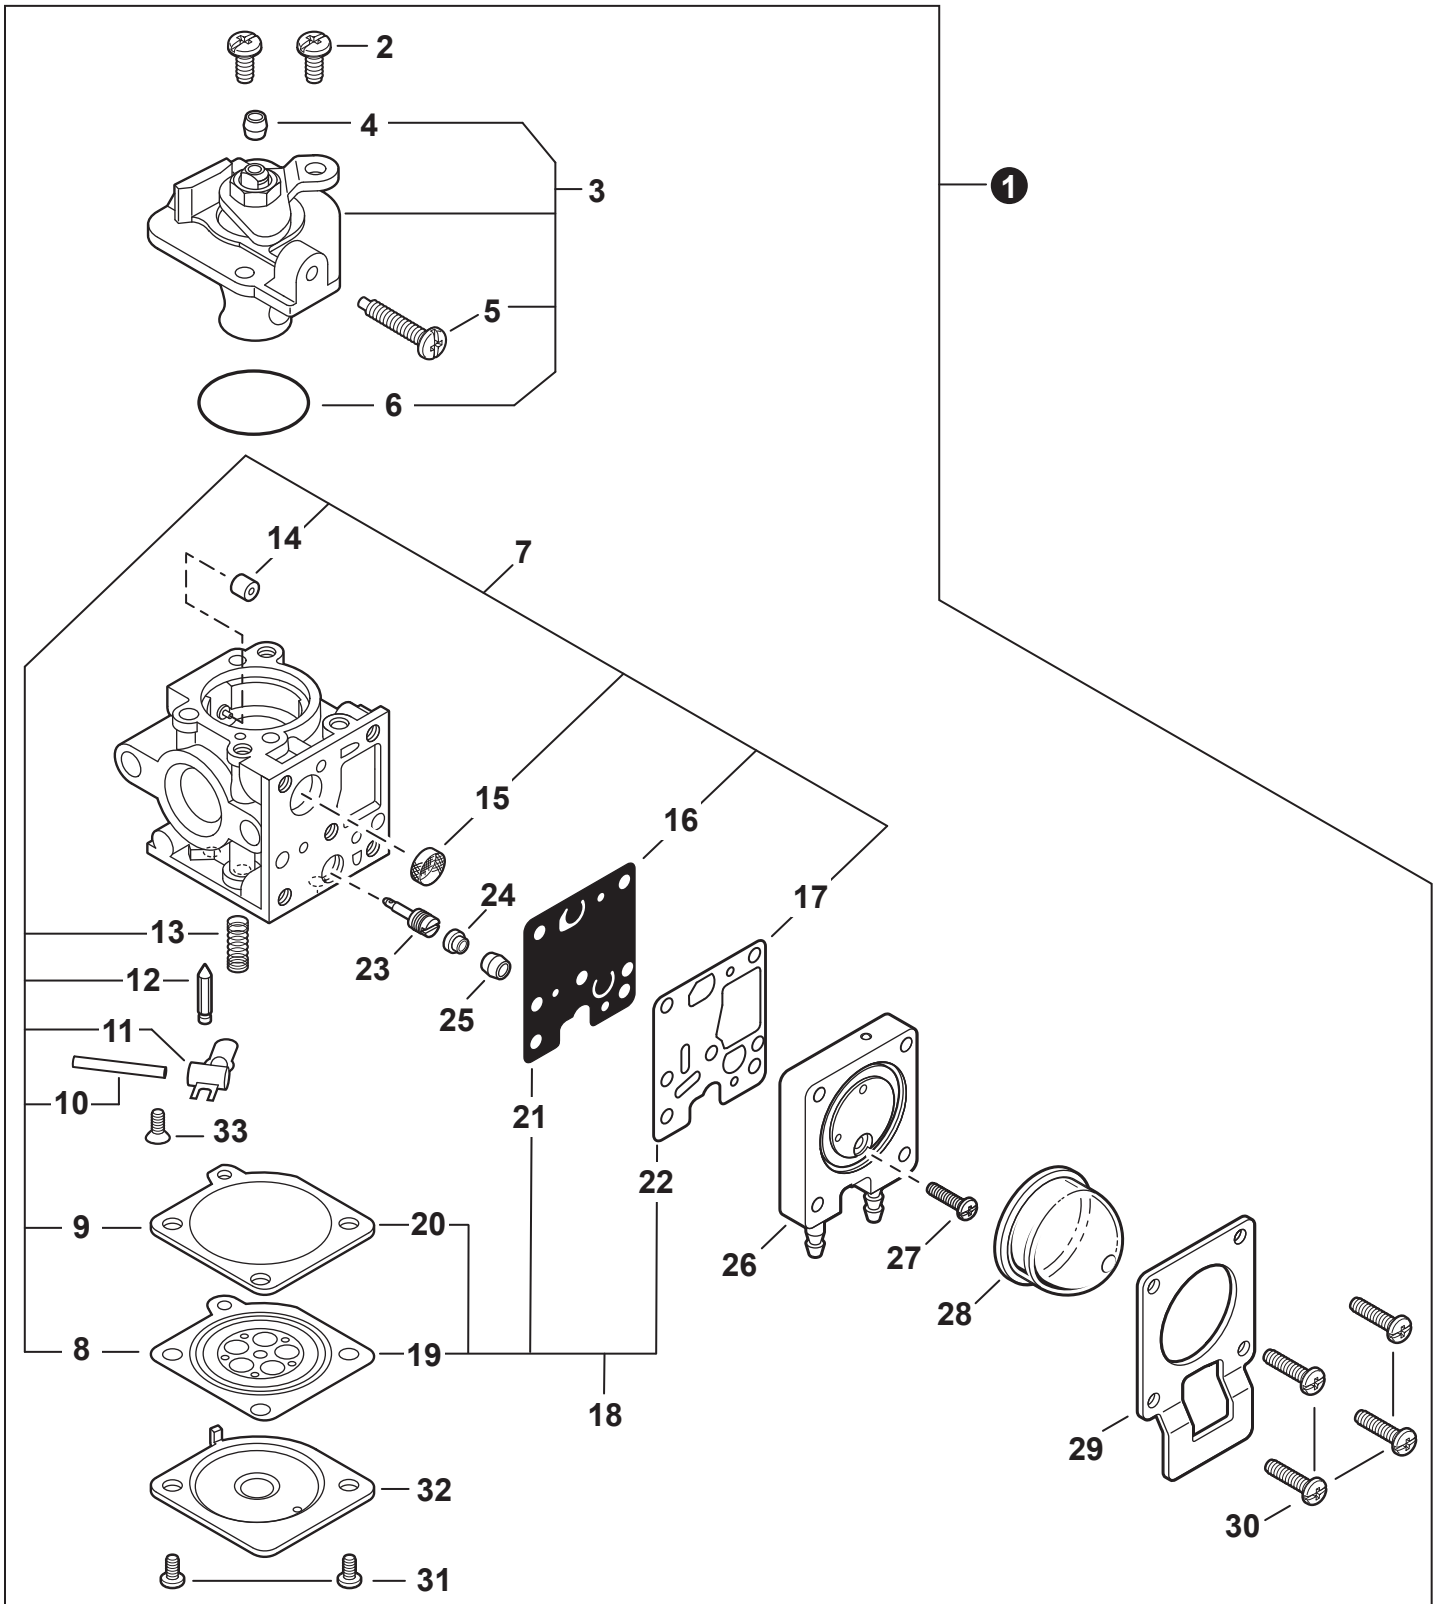

NO.	PART NUMBER	QTY.	DESCRIPTION	DESCRIPCIÓN
1	V805000220	1	BOLT, TORX 5x25	PERNO TORX 5x25
2	90060500005	1	WASHER, SPRING 5	ARANDELA DE PRESION 5
3	90060300005	1	WASHER 5.5x12x0.8	ARANDELA 5.5x12x0.8
4	C453000300	1	CONTROL, THROTTLE	CONTROL DE ACELERADOR
5	90060300005	1	WASHER 5.5x12x0.8	ARANDELA 5.5x12x0.8
6	P100003830	1	SWITCH, ON-OFF	INTERRUPTOR DE ENCENDIDO-APAGADO
7	9154503010	1	+SCREW 3x10	+TORNILLO 3x10
8	A444000060	1	+KNOB, SWITCH	+BOTÓN DE INTERRUPTOR
9	90056250005	1	NUT, LOCK M5	CONTRATUERCA M5
10	C450000721	1	TRIGGER, THROTTLE	GATILLO DEL ACELERADOR
11	C454000580	1	ROD, THROTTLE	VARILLA ACELERADOR
12	A190001621	1	COVER, ENGINE	CUBIERTA DE MOTOR
13	V805000010	6	BOLT, TORX 5x20	PERNO TORX 5x20

NO.	PART NUMBER	QTY.	DESCRIPTION	DESCRIPCIÓN
1	V805000210	4	BOLT, TORX 5x20	PERNO TORX 5x20
2	A130002340	1	CYLINDER	CILINDRO
3	V100000860	1	GASKET, CYLINDER	EMPAQUETADURA DE CILINDRO
4	P100003800	1	PISTON KIT	JUEGO DE PISTÓN
5	A101000720	1	+RING, PISTON	+ANILLO DEL PISTÓN
6	10001503931	2	+RING, SNAP	+ANILLO RETENEDOR
7	V306000520	2	+WASHER, THRUST	+ARANDELA DE EMPUJE
8	10001335430	1	+PIN, PISTON	+PASADOR DEL PISTÓN
9	A011001510	1	CRANKSHAFT ASSY	MONTAJE DE CIGÜEÑAL
10	V554000030	1	+BEARING, NEEDLE 9	+COJINETE DE AGUJAS 9
11	10014212330	1	KEY, WOODRUFF	CHAVETA WOODRUFF
12	P100003810	1	CRANKCASE ASSY	MONTAJE DE CÁRTER
13	V805000220	3	+BOLT, TORX 5x25	+PERNO TORX 5x25
14	10021242031	1	+SEAL, OIL 12	+SELLO DE ACEITE 12
15	90033040080	2	+PIN, LOCATING 4x8	+PASADOR DE POSICIONAMIENTO 4x8
16	V102000300	1	+GASKET, CRANKCASE	+EMPAQUETADURA DE CÁRTER
17	9409536001	1	+BEARING, BALL	+COJINETE DE BOLAS
18	9409536000	1	+BEARING, BALL	+COJINETE DE BOLAS
19	10021261830	1	+SEAL, OIL	+SELLO DE ACEITE
20	P021052300	1	GASKET KIT: ENGINE, INTAKE, EXHAUST	JUEGO DE EMPAQUETADURA - MOTOR, ADMISIÓN, ESCAPE