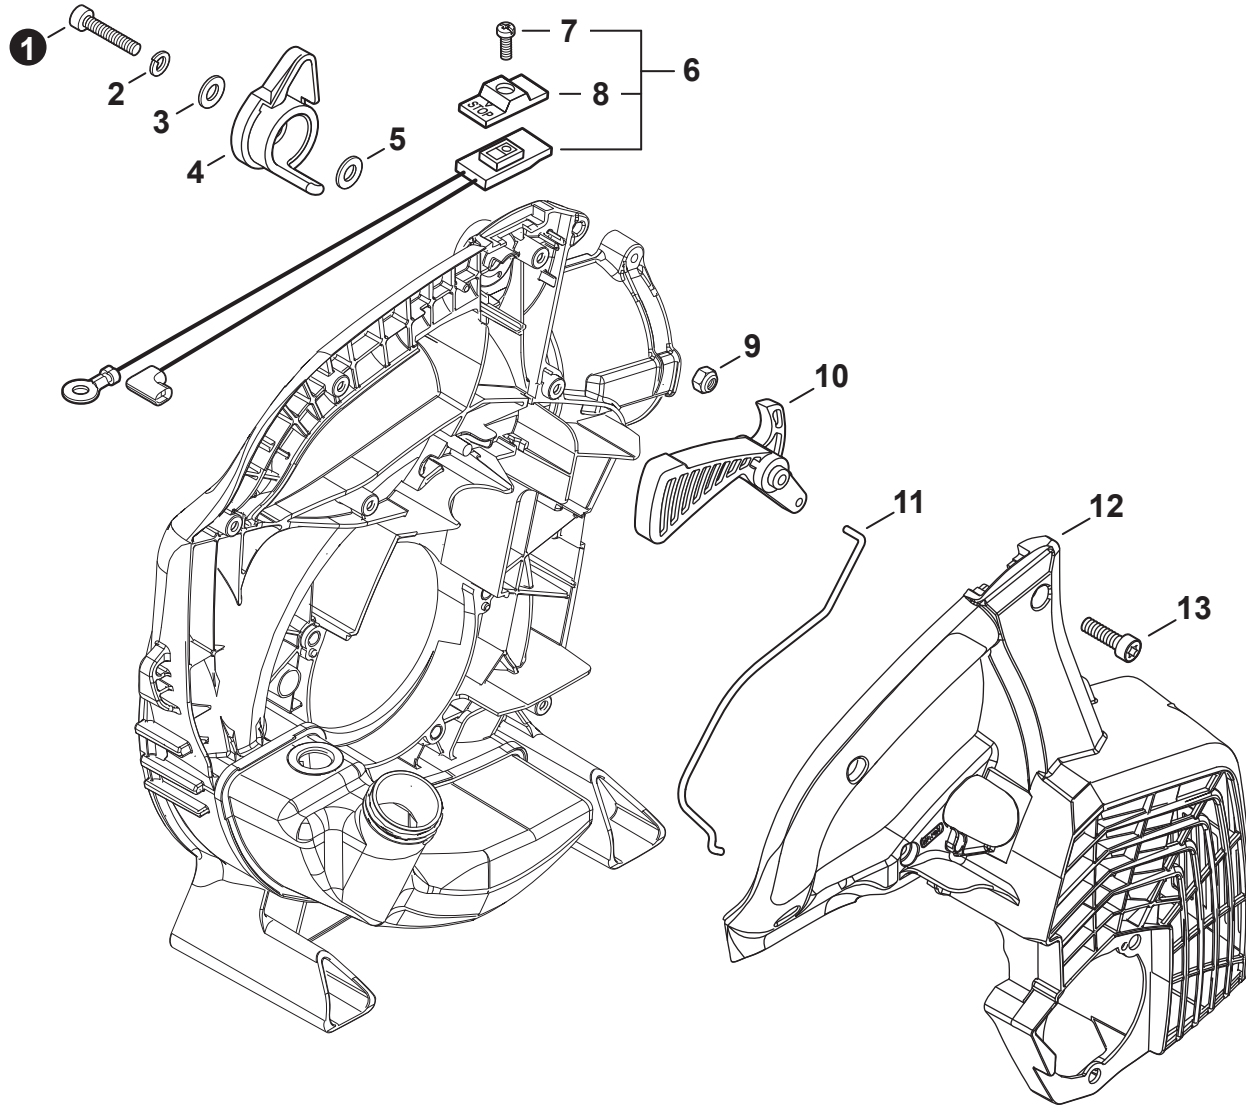

NO.	PART NUMBER	QTY.	DESCRIPTION	DESCRIPCIÓN
1	V805000220	1	BOLT, TORX 5x25	PERNO TORX 5x25
2	90060500005	1	WASHER, SPRING 5	ARANDELA DE PRESION 5
3	90060300005	1	WASHER 5.5x12x0.8	ARANDELA 5.5x12x0.8
4	C453000300	1	CONTROL, THROTTLE	CONTROL DE ACELERADOR
5	90060300005	1	WASHER 5.5x12x0.8	ARANDELA 5.5x12x0.8
6	P100003830	1	SWITCH, ON-OFF	INTERRUPTOR DE ENCENDIDO-APAGADO
7	9154503010	1	+SCREW 3x10	+TORNILLO 3x10
8	A444000060	1	+KNOB, SWITCH	+BOTÓN DE INTERRUPTOR
9	90056250005	1	NUT, LOCK M5	CONTRATUERCA M5
10	C450000721	1	TRIGGER, THROTTLE	GATILLO DEL ACELERADOR
11	C454000580	1	ROD, THROTTLE	VARILLA ACELERADOR
12	A190001621	1	COVER, ENGINE	CUBIERTA DE MOTOR
13	V805000010	6	BOLT, TORX 5x20	PERNO TORX 5x20

NO.	PART NUMBER	QTY.	DESCRIPTION	DESCRIPCIÓN
1	V805000210	4	BOLT, TORX 5x20	PERNO TORX 5x20
2	A130002340	1	CYLINDER	CILINDRO
3	V100000860	1	GASKET, CYLINDER	EMPAQUETADURA DE CILINDRO
4	P100003800	1	PISTON KIT	JUEGO DE PISTÓN
5	A101000720	1	+RING, PISTON	+ANILLO DEL PISTÓN
6	10001503931	2	+RING, SNAP	+ANILLO RETENEDOR
7	V306000520	2	+WASHER, THRUST	+ARANDELA DE EMPUJE
8	10001335430	1	+PIN, PISTON	+PASADOR DEL PISTÓN
9	A011001510	1	CRANKSHAFT ASSY	MONTAJE DE CIGÜEÑAL
10	V554000030	1	+BEARING, NEEDLE 9	+COJINETE DE AGUJAS 9
11	10014212330	1	KEY, WOODRUFF	CHAVETA WOODRUFF
12	P100003810	1	CRANKCASE ASSY	MONTAJE DE CÁRTER
13	V805000220	3	+BOLT, TORX 5x25	+PERNO TORX 5x25
14	10021242031	1	+SEAL, OIL 12	+SELLO DE ACEITE 12
15	90033040080	2	+PIN, LOCATING 4x8	+PASADOR DE POSICIONAMIENTO 4x8
16	V102000300	1	+GASKET, CRANKCASE	+EMPAQUETADURA DE CÁRTER
17	9409536001	1	+BEARING, BALL	+COJINETE DE BOLAS
18	9409536000	1	+BEARING, BALL	+COJINETE DE BOLAS
19	10021261830	1	+SEAL, OIL	+SELLO DE ACEITE
20	P021052300	1	GASKET KIT: ENGINE, INTAKE, EXHAUST	JUEGO DE EMPAQUETADURA - MOTOR, ADMISIÓN, ESCAPE