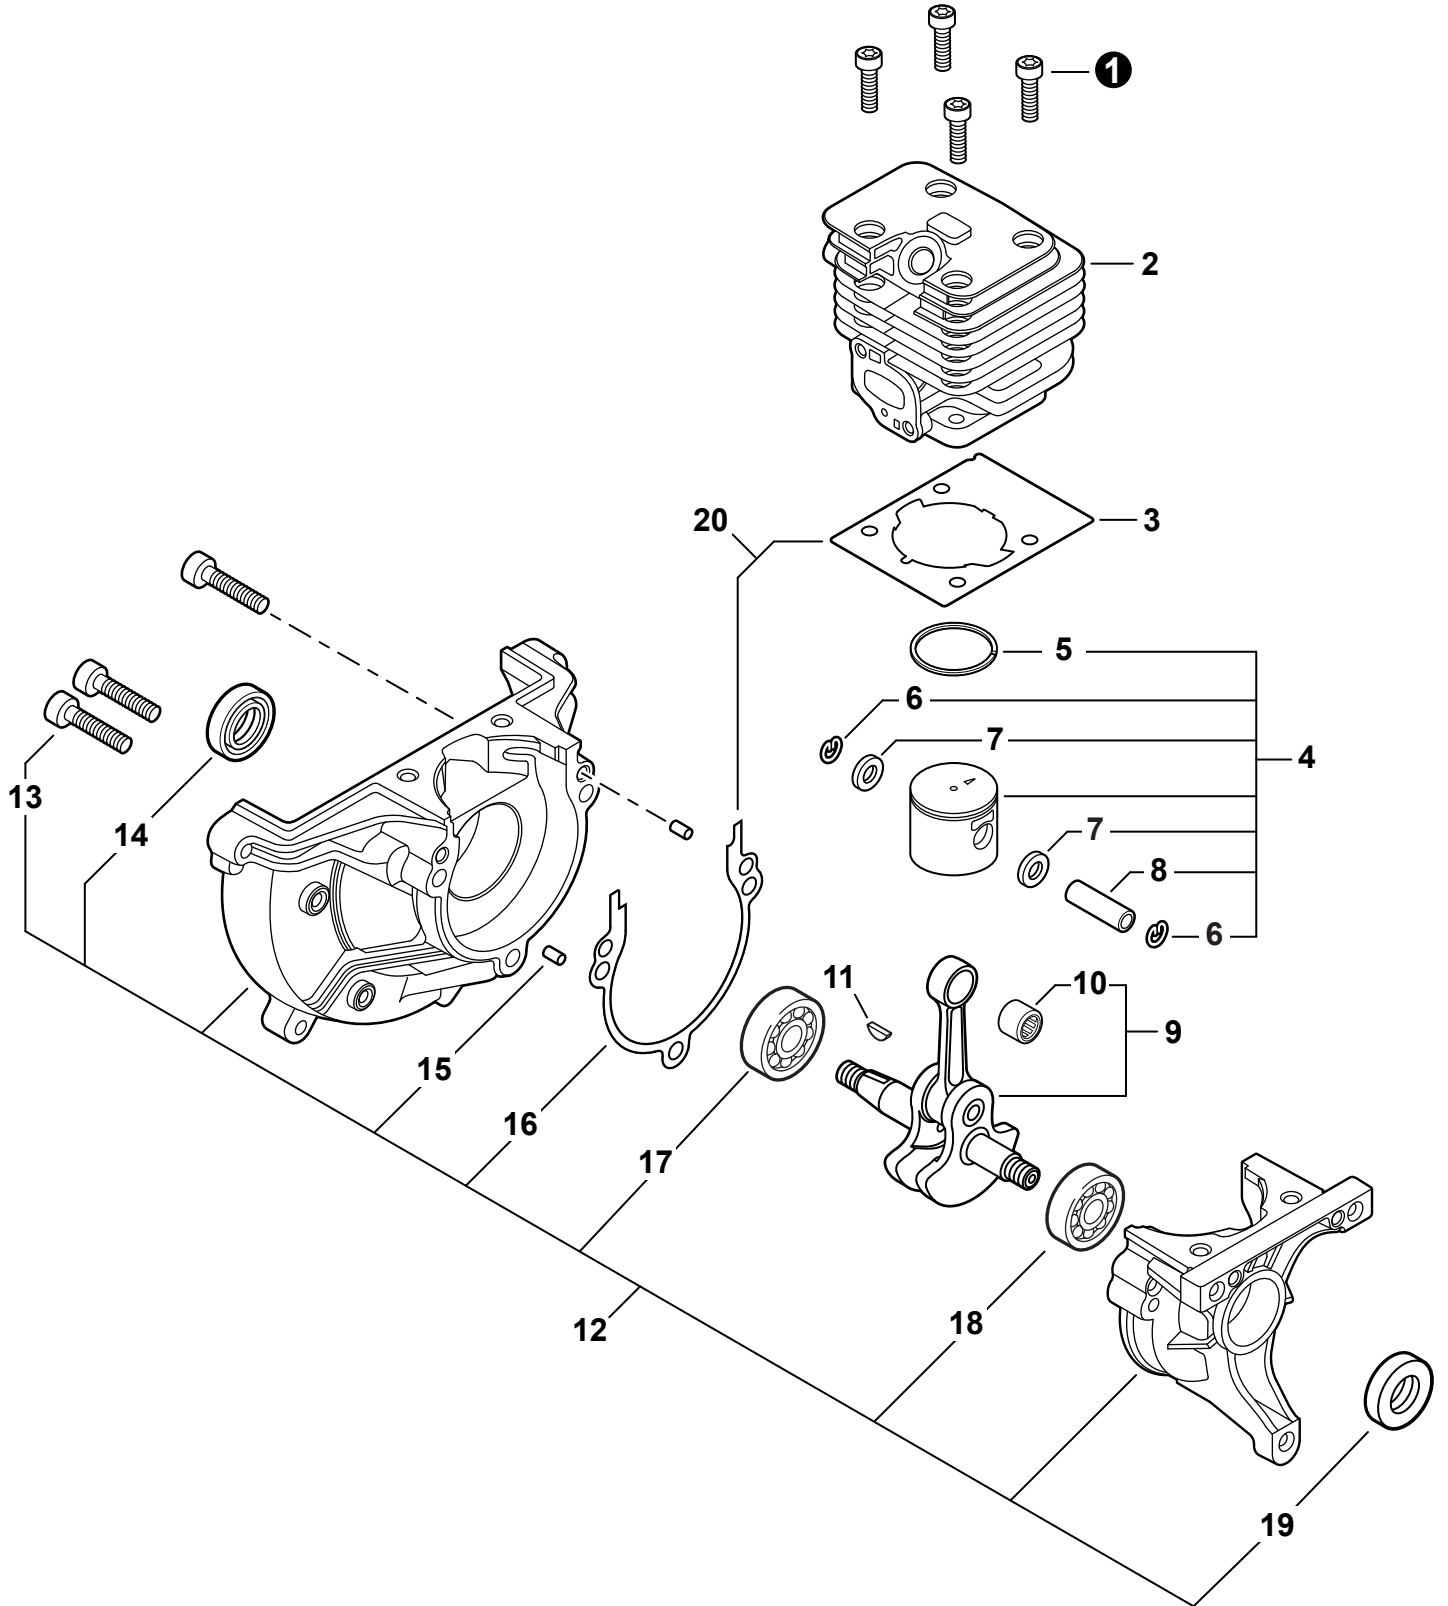

NO.	PART NUMBER	QTY.	DESCRIPTION	DESCRIPCIÓN
1	V805000220	1	BOLT, TORX 5x25	PERNO TORX 5x25
2	90060500005	1	WASHER, SPRING 5	ARANDELA DE PRESION 5
3	90060300005	1	WASHER 5.5x12x0.8	ARANDELA 5.5x12x0.8
4	C453000300	1	CONTROL, THROTTLE	CONTROL DE ACELERADOR
5	90060300005	1	WASHER 5.5x12x0.8	ARANDELA 5.5x12x0.8
6	P100003830	1	SWITCH, ON-OFF	INTERRUPTOR DE ENCENDIDO-APAGADO
7	9154503010	1	+SCREW 3x10	+TORNILLO 3x10
8	A444000060	1	+KNOB, SWITCH	+BOTÓN DE INTERRUPTOR
9	90056250005	1	NUT, LOCK M5	CONTRATUERCA M5
10	C450000721	1	TRIGGER, THROTTLE	GATILLO DEL ACELERADOR
11	C454000580	1	ROD, THROTTLE	VARILLA ACELERADOR
12	A190001621	1	COVER, ENGINE	CUBIERTA DE MOTOR
13	V805000010	6	BOLT, TORX 5x20	PERNO TORX 5x20

NO.	PART NUMBER	QTY.	DESCRIPTION	DESCRIPCIÓN
1	V805000210	4	BOLT, TORX 5x20	PERNO TORX 5x20
2	A130002340	1	CYLINDER	CILINDRO
3	V100000860	1	GASKET, CYLINDER	EMPAQUETADURA DE CILINDRO
4	P100003800	1	PISTON KIT	JUEGO DE PISTÓN
5	A101000720	1	+RING, PISTON	+ANILLO DEL PISTÓN
6	10001503931	2	+RING, SNAP	+ANILLO RETENEDOR
7	V306000520	2	+WASHER, THRUST	+ARANDELA DE EMPUJE
8	10001335430	1	+PIN, PISTON	+PASADOR DEL PISTÓN
9	A011001510	1	CRANKSHAFT ASSY	MONTAJE DE CIGÜEÑAL
10	V554000030	1	+BEARING, NEEDLE 9	+COJINETE DE AGUJAS 9
11	10014212330	1	KEY, WOODRUFF	CHAVETA WOODRUFF
12	P100003810	1	CRANKCASE ASSY	MONTAJE DE CÁRTER
13	V805000220	3	+BOLT, TORX 5x25	+PERNO TORX 5x25
14	10021242031	1	+SEAL, OIL 12	+SELLO DE ACEITE 12
15	90033040080	2	+PIN, LOCATING 4x8	+PASADOR DE POSICIONAMIENTO 4x8
16	V102000300	1	+GASKET, CRANKCASE	+EMPAQUETADURA DE CÁRTER
17	9409536001	1	+BEARING, BALL	+COJINETE DE BOLAS
18	9409536000	1	+BEARING, BALL	+COJINETE DE BOLAS
19	10021261830	1	+SEAL, OIL	+SELLO DE ACEITE
20	P021052300	1	GASKET KIT: ENGINE, INTAKE, EXHAUST	JUEGO DE EMPAQUETADURA - MOTOR, ADMISIÓN, ESCAPE