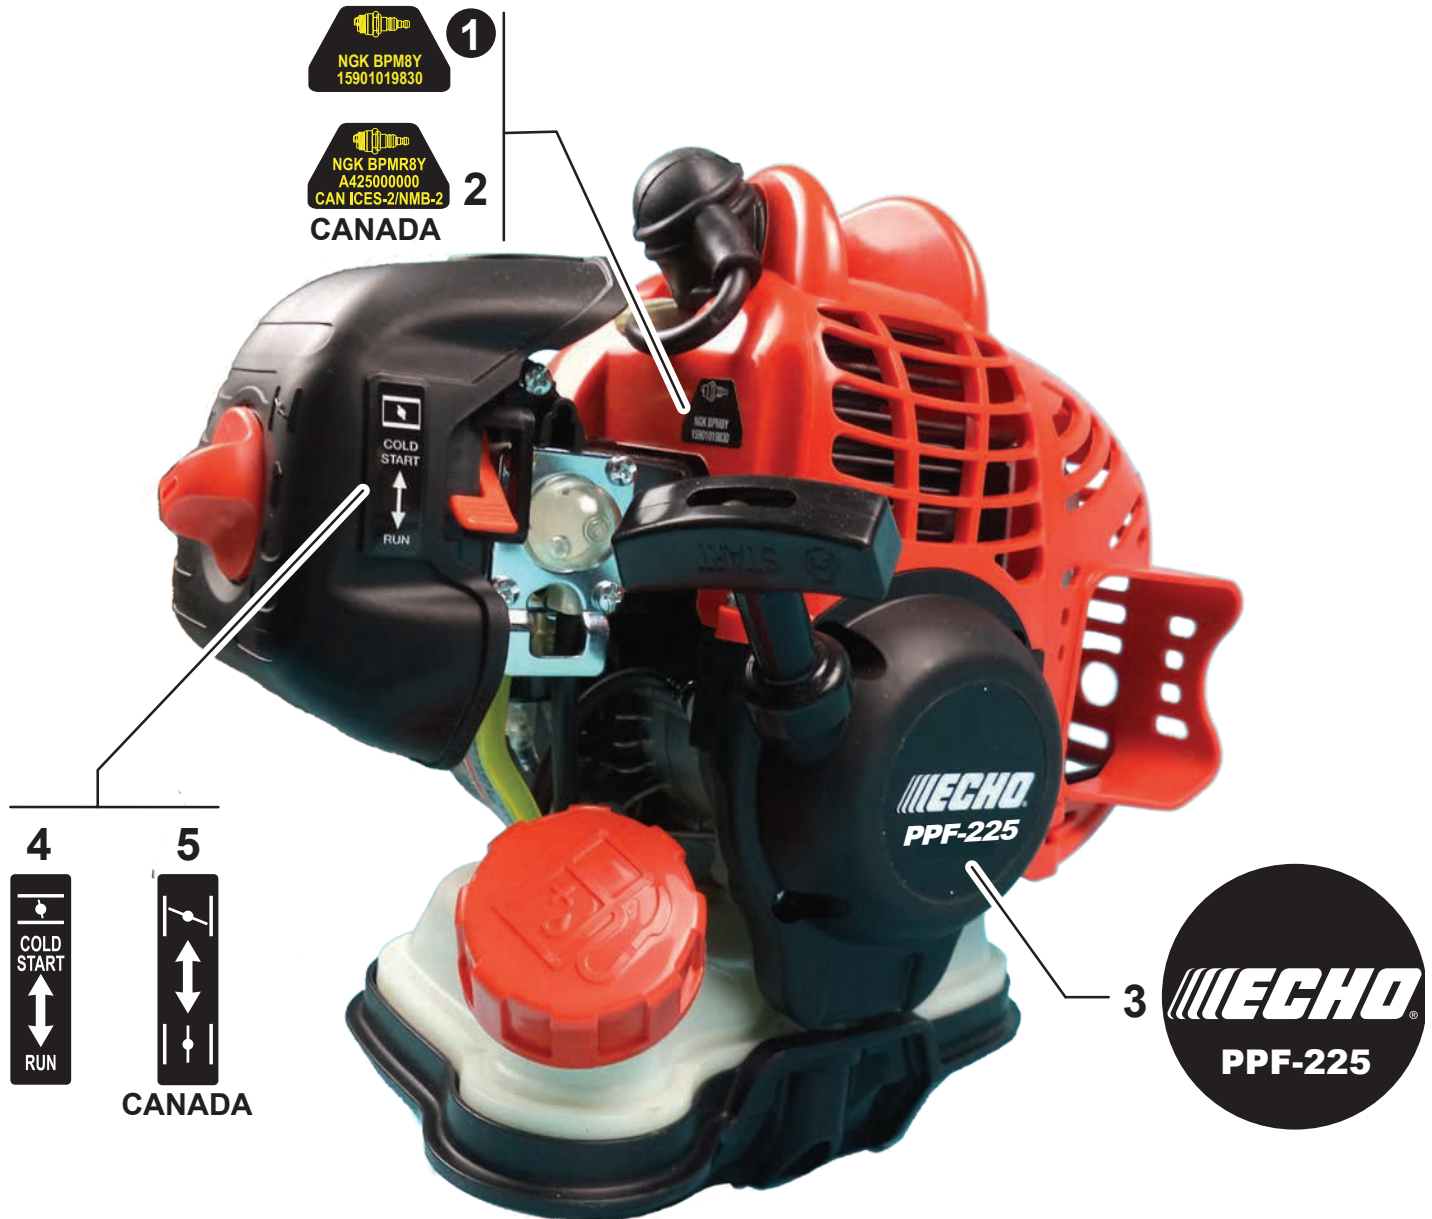

NO.	PART NUMBER	QTY.	DESCRIPTION	DESCRIPCIÓN
1	X532005130	1	LABEL - SPARK PLUG - BPM8Y	ETIQUETA DE BUJÍA BPM8Y
2	X532004970	1	LABEL - SPARK PLUG - BPMR8Y	ETIQUETA DE BUJÍA BPMR8Y
3	X548000030	1	LABEL - STARTER - PPF-225	ETIQUETA DE ARRANCADOR - PPF-225
4	89012152730	1	LABEL - CHOKE	ETIQUETA DEL ESTRANGULADOR
5	89033252730	1	LABEL - CHOKE	ETIQUETA DEL ESTRANGULADOR