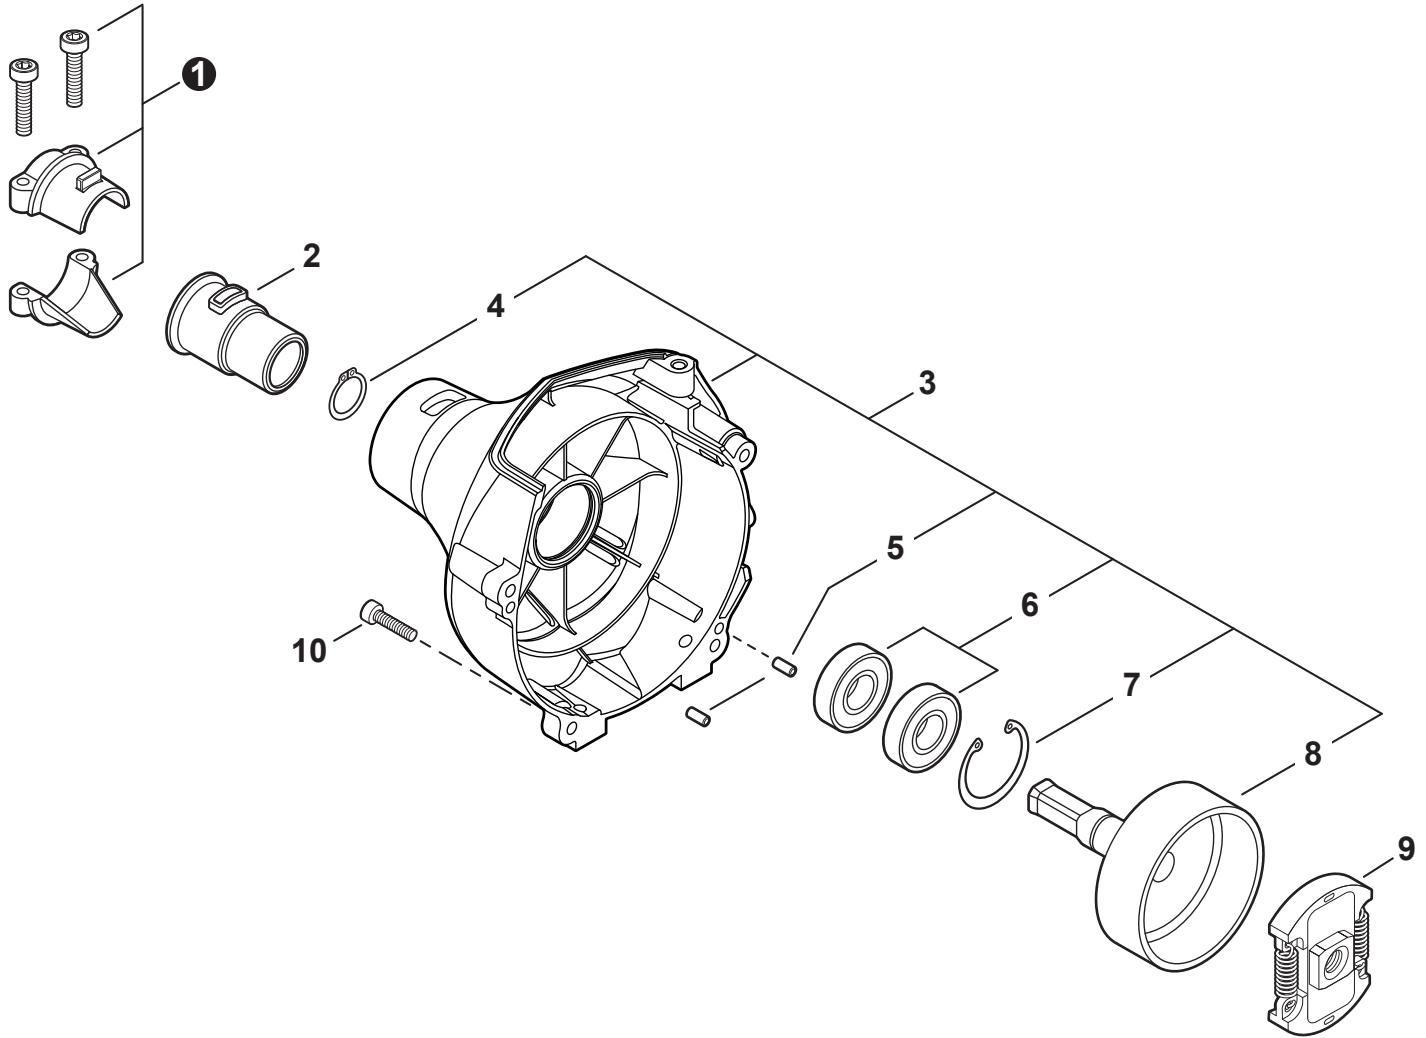

NO.	PART NUMBER	QTY.	DESCRIPTION	DESCRIPCIÓN
1	P021043640	1	HOLDER KIT	JUEGO DE SUJETADOR
2	61091055230	1	CUSHION 25	AMORTIGUADOR 25
3	P021015561	1	COVER ASSY, FAN	MONTAJE DE CUBIERTA DE VENTILADOR
4	90070100012	1	+RING, SNAP 12	+ANILLO RETENEDOR 12
5	V622000020	2	+PIN, LOCATING 4	+PASADOR DE POSICIONAMIENTO 4
6	90080706001	2	+BEARING, BALL 6001	+COJINETE DE BOLAS 6001
7	90070200028	1	+RING, SNAP 28	+ANILLO RETENEDOR 28
8	17500548931	1	+DRUM, CLUTCH	+TAMBOR DE EMBRAGUE
9	A056000780	1	CLUTCH ASSY	MONTAJE DE EMBRAGUE
10	V804000060	4	BOLT, TORX 4x16	PERNO TORX 4x16