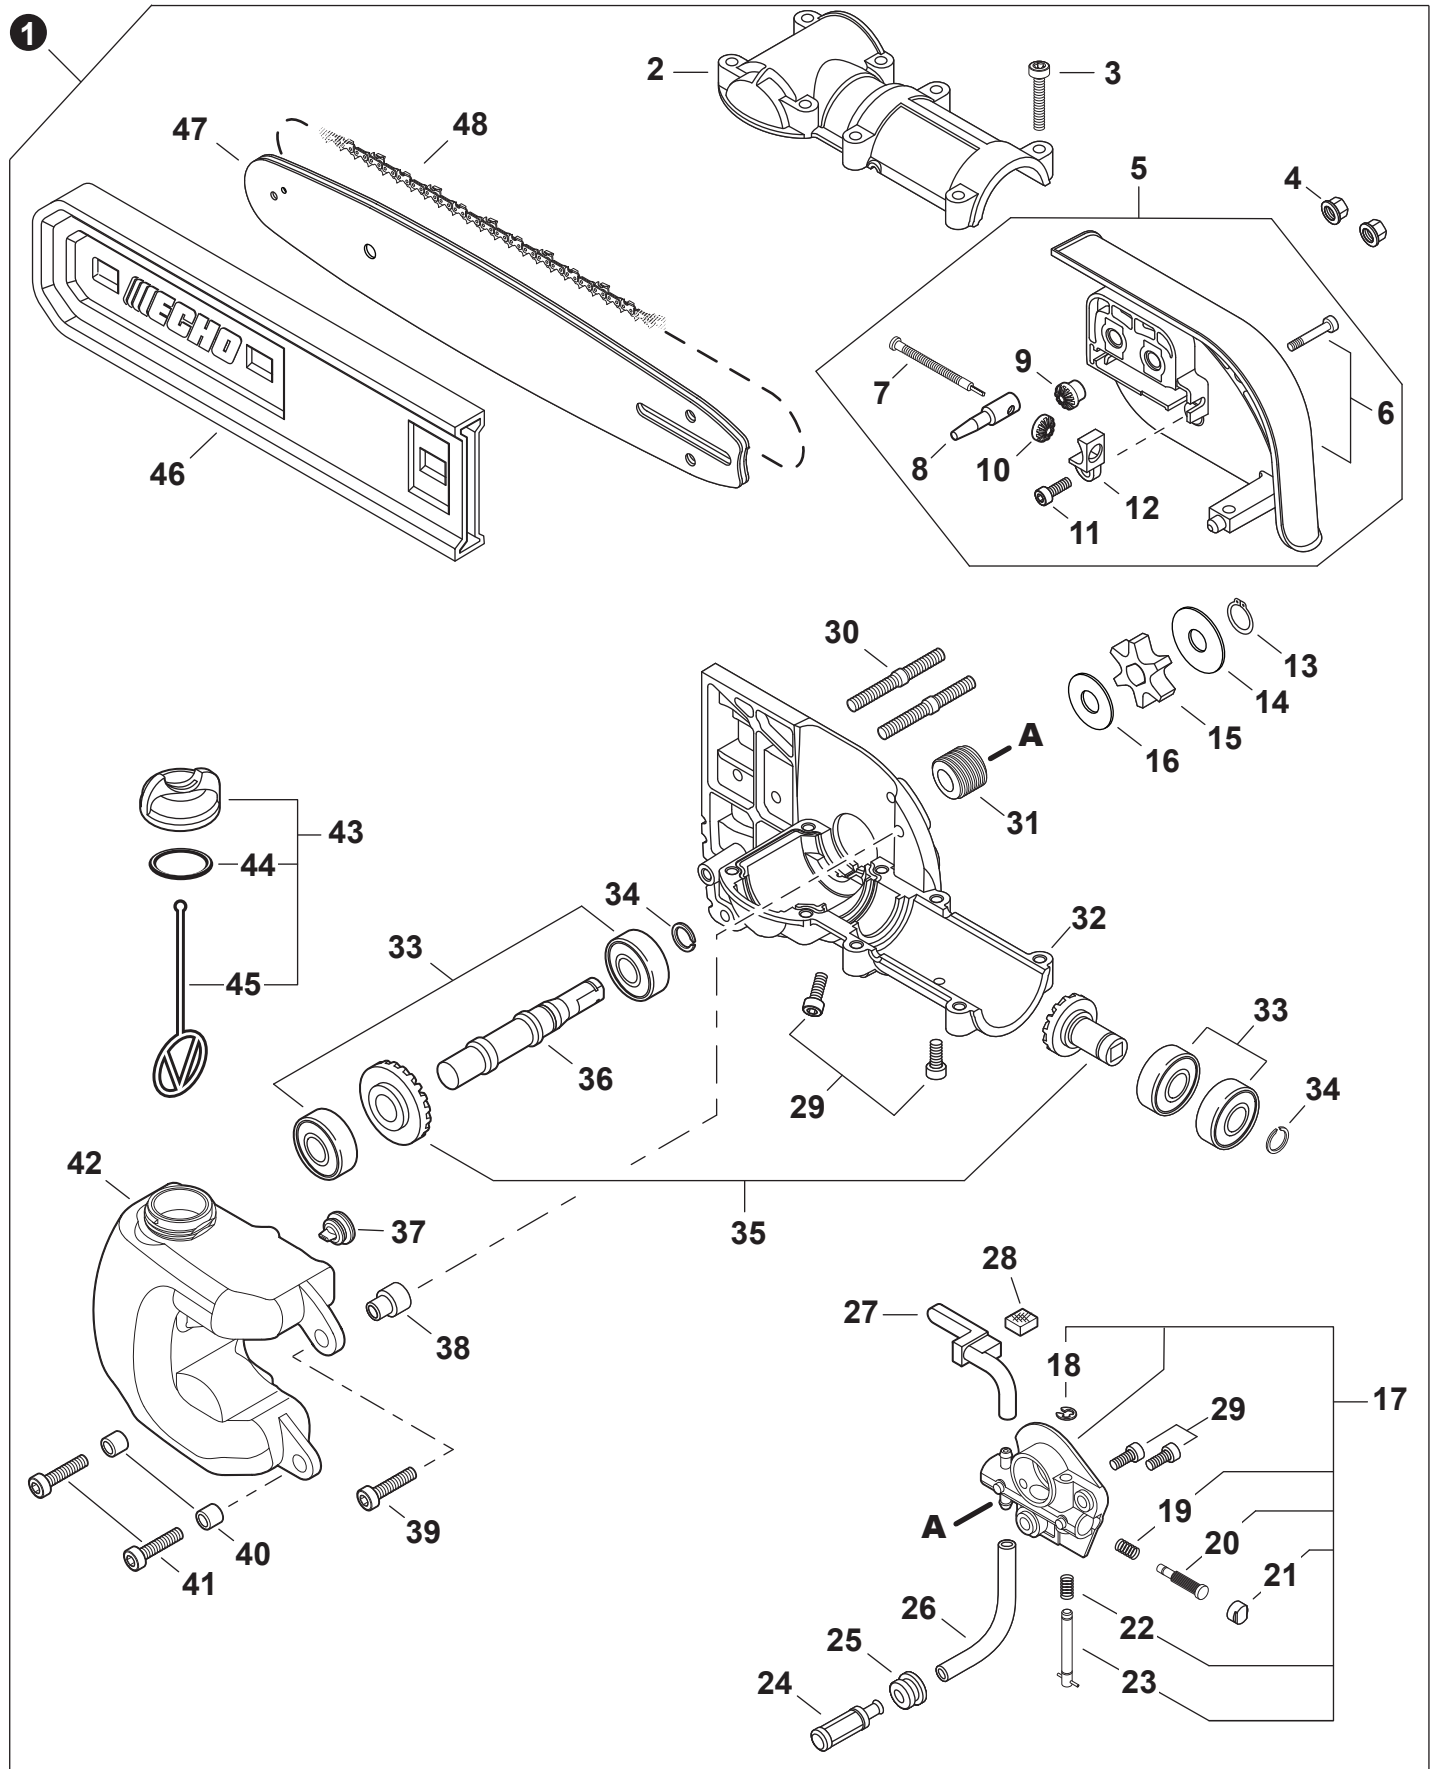

NO.	PART NUMBER	QTY.	DESCRIPTION	DESCRIPCIÓN
1	9001080	1	CUTTING HEAD KIT	MONTAJE DE CABEZAL DE CORTE
2	C531000010	1	+COVER, GEAR CASE	+TAPA DE CAJA DE ENGRANAJES
3	V805000170	8	+BOLT, TORX 5x25	+PERNO TORX 5x25
4	43301903933	2	+NUT, FLANGE M6	+TUERCA-BRIDA M6
5	P021054080	1	+SPROCKET GUARD ASSY	+MONTAJE DE PROTECTOR DE RUEDA DENTADA
6	C300000921	1	++GUARD, SPROCKET	++CUBIERTA DEL PIÑÓN
7	V203000041	1	++BOLT 5	++PERNO 5
8	C309000030	1	++TENSIONER, CHAIN	++SENSOR DE CADENA
9	V651000320	1	++GEAR - 14 TOOTH	++ENGRANAJE - 14 DIENTE
10	V651000310	1	++GEAR - 14 TOOTH	++ENGRANAJE - 14 DIENTE
11	V252000040	1	++SCREW 4	++TORNILLO 4
12	V355000140	1	++COLLAR 8	++COLLAR 8
13	V583000090	1	+RING, SNAP	+ANILLO RETENEDOR
14	V307000160	1	+WASHER 10	+ARANDELA 10
15	C580000070	1	+SPROCKET, DRIVE	+RUEDA DENTADA
16	17501439131	1	+WASHER 10	+ARANDELA 10
17	C022000010	1	+AUTO-OILER ASSY	+MONTAJE DE ENGRASADOR AUTOMÁTICO
18	12532715130	1	++E-RING	++RETENEDOR TIPO "E"
19	P022010660	1	++SPRING	++RESORTE
20	P022010650	1	++PLUNGER ASSY	++MONTAJE DE ÉMBOLO
21	P022010640	1	++CAP, PLUNGER	++TAPA DE ÉMBOLO
22	P022010670	1	++SPRING	++RESORTE
23	P022010680	1	++ADJUSTER, OILER	++AJUSTADOR DE ENGRASADOR
24	43620502832	1	+FILTER, OIL	+FILTRO DE ACEITE
25	13211501462	1	+GROMMET	+OJAL
26	13011012331	1	+PIPE 3x6x70	+TUBO 3x6x70
27	V470000181	1	+PIPE, OIL OUTLET	+TUBO DE SALIDA DE ACEITE
28	43724439130	1	+PAD, FOAM	+AMORTIGUADOR DE ESPUMA
29	V805000130	4	+BOLT, TORX 5x10	+PERNO TORX 5x10
30	V224000040	2	+BOLT, STUD 6	+PERNO PRISIONERO 6
31	43706338330	1	+GEAR, WORM	+ENGRANAJE DE TORNILLO SIN FIN
32	C531000460	1	+CASE, GEAR	+CAJA DE ENGRANAJES
33	9404206001	4	+BEARING, BALL	+COJINETE DE BOLAS
34	90070600012	2	+RING, SNAP 12	+ANILLO RETENEDOR 12
35	P021009732	1	+GEAR SET	+JUEGO DE ENGRANAJES
36	C534000430	1	+SHAFT, GEAR	+EJE DE ENGRANAJE
37	13131406320	1	+VENT ASSY	+VÁLVULA DE RESPIRADERO
38	V354000010	1	+COLLAR 6	+COLLAR 6
39	V805000170	1	+BOLT, TORX 5x25	+PERNO TORX 5x25
40	13104528230	2	+SPACER 6.2x7.8x6	+ESPACIADOR 6.2x7.8x6
41	V805000160	2	+BOLT, TORX 5x20	+PERNO TORX 5x20
42	C200000081	1	+TANK, OIL	+TANQUE DE ACEITE
43	P021005592	1	+CAP ASSY	+MONTAJE DE TAPA
44	90072000018	1	++O-RING 18	++JUNTA TÓRICA 18
45	A365000050	1	++CONNECTOR, CAP L= 60 MM	++CONECTOR DE TAPA L= 60 MM
46	X490001030	1	+SCABBARD 10"	+FUNDA 25 CM
47	10A0CD3739C	1	+GUIDE BAR, 10" 0.050" GA	+BARRA DE GUÍA 25 CM 0.050" GA
48	91VXL39CQ	1	+SAW CHAIN 10" 0.050" GA	+CADENA DE SIERRA 25 CM 0.050" GA