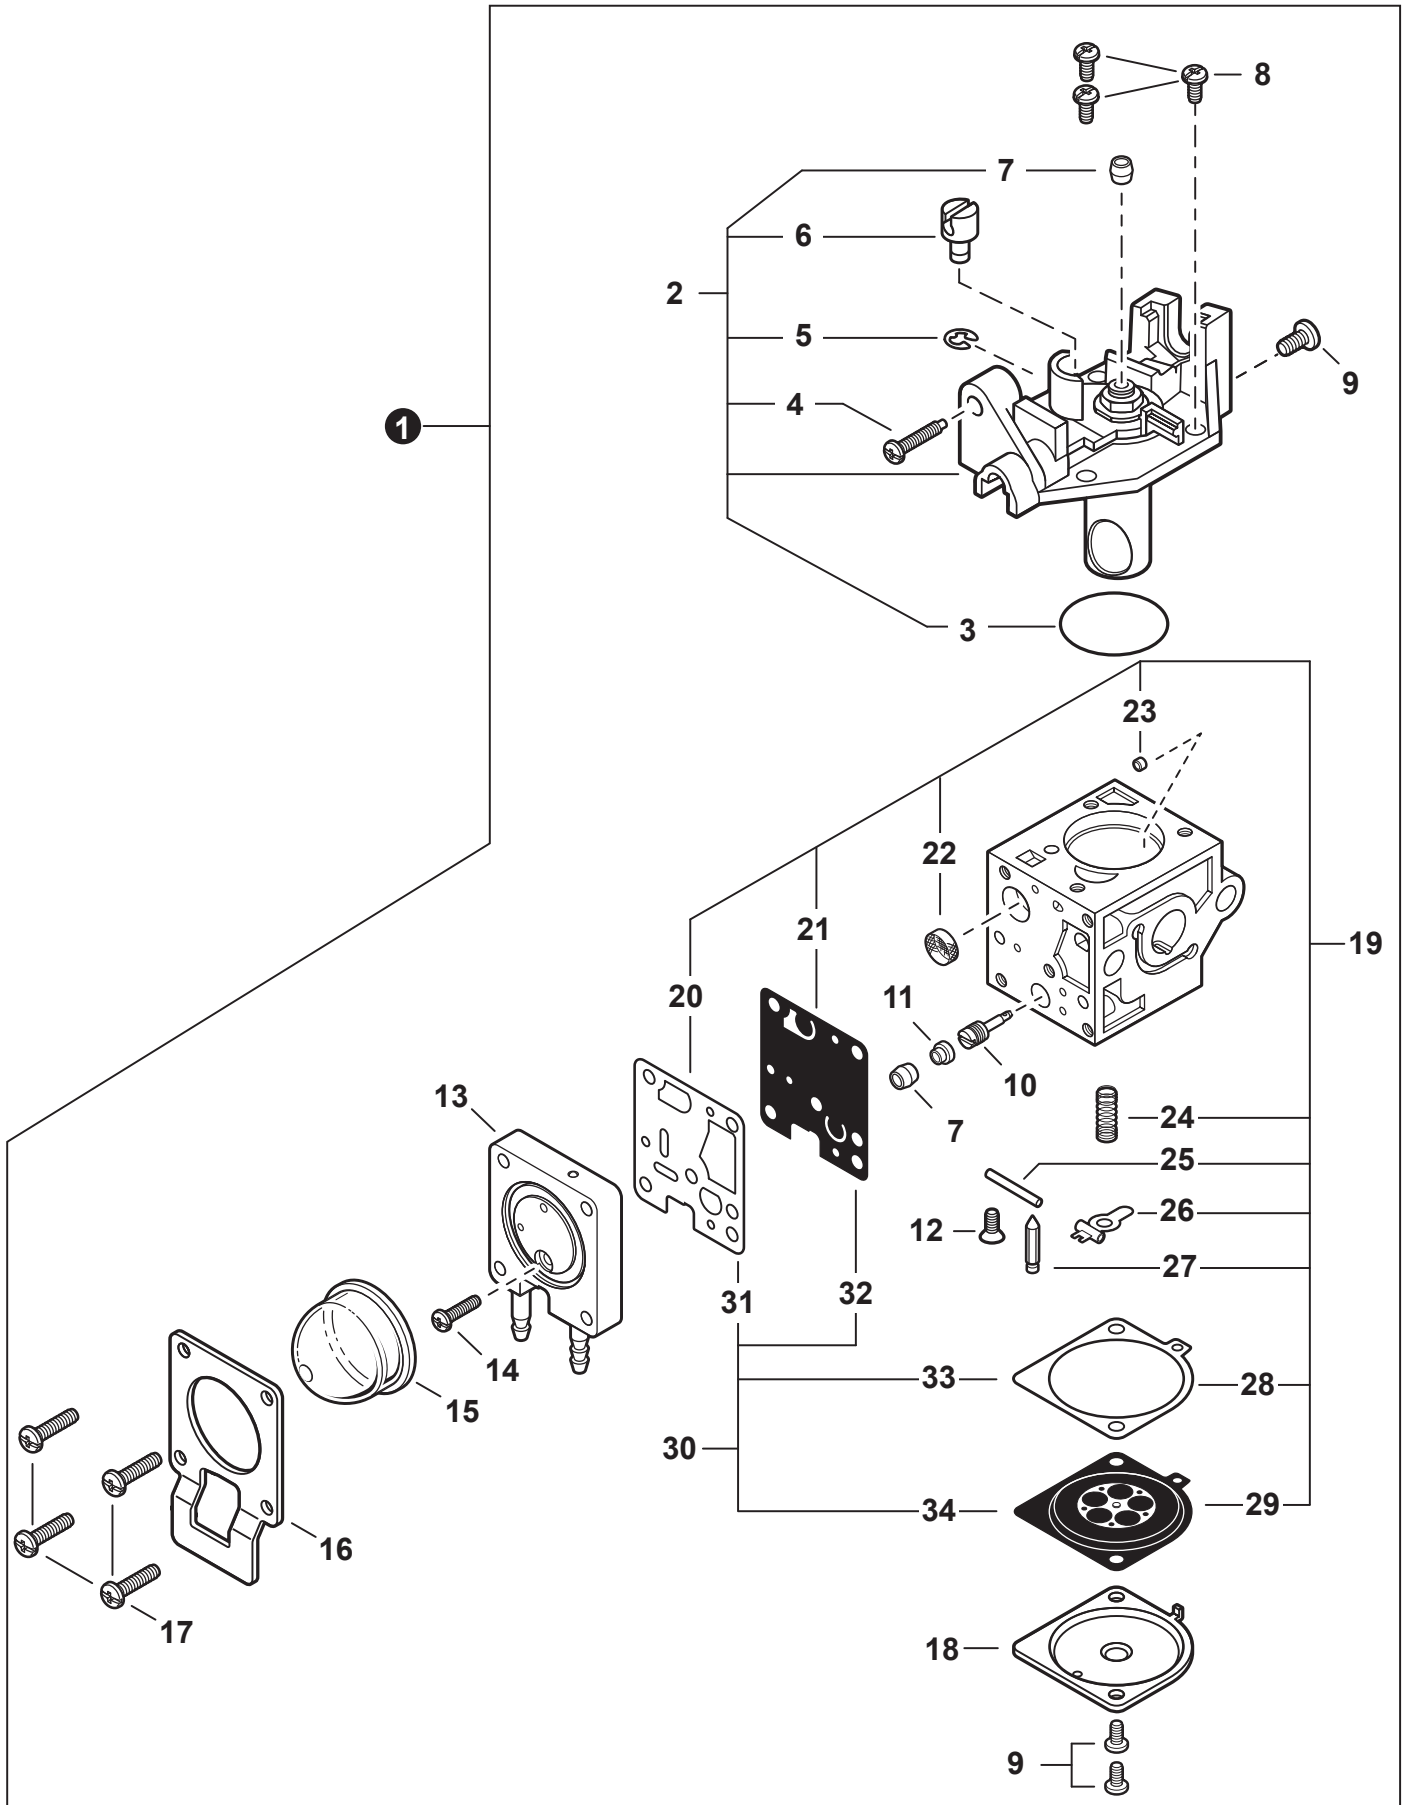

NO.	PART NUMBER	QTY.	DESCRIPTION	DESCRIPCIÓN
1	A021005530	1	CARBURETOR - Z011-0QA	CARBURADOR - Z011-0QA
2	P005004950	1	+COVER KIT, ROTOR	+JUEGO DE CUBIERTA DE ROTOR
3	P005004260	1	++O-RING	++JUNTA TÓRICA
4	P005000100	1	++SCREW, IDLE ADJUST	++TORNILLO PARA AJUSTAR EL RALENTI
5	P005000190	1	++E-RING	++RETENEDOR TIPO "E"
6	P005002090	1	++SWIVEL	++CONECTOR GIRATORIO
7	P005001270	2	++PLUG	++TAPÓN
8	12534413931	3	+SCREW	+TORNILLO
9	12534452130	3	+SCREW	+TORNILLO
10	P005003500	1	+NEEDLE, HIGH SPEED	+AGUJA DE REGULACION ALTA (H)
11	P005005320	1	+CAP, LIMITER	+PROTECTOR DE TORNILLO
12	12533942030	1	+SCREW	+TORNILLO
13	P005004240	1	+BODY ASSY, PURGE	+MONTAJE DE CUERPO DE PURGA
14	P005000270	1	+SCREW	+TORNILLO
15	P005003110	1	+BULB, PURGE	+BULBO DE PURGA
16	P005000250	1	+RETAINER, PURGE BULB	+RETENEDOR DE BULBO DE PURGA
17	P005001900	4	+SCREW	+TORNILLO
18	12534252130	1	+COVER, METERING DIAPHRAGM	+TAPA DE DIAFRAGMA DE MEDICIÓN
19	P005004980	1	+REPAIR KIT, CARBURETOR	+JUEGO DE REPARACIÓN DE CARBURADOR
20		1	++GASKET, PUMP	++EMPAQUETADURA DE LA BOMBA
21		1	++DIAPHRAGM, PUMP	++DIAFRAGMA DE LA BOMBA
22		1	++SCREEN, FUEL INLET	++MALLA FILTRADORA
23		1	++GUIDE, ROLLER	++GUÍA DE RODILLO
24		1	++SPRING, METERING LEVER	++RESORTE PALANCA DE MEDICIÓN
25		1	++PIN, METERING LEVER	++PASADOR DE PALANCA DE MEDICIÓN
26		1	++LEVER, METERING	++PALANCA DE MEDICIÓN
27		1	++VALVE, INLET NEEDLE	++VÁLVULA REGULADORA
28		1	++GASKET, METERING DIAPHRAGM	++EMPAQUETADURA DE DIAFRAGMA DE MEDICIÓN
29		1	++DIAPHRAGM, METERING	++DIAFRAGMA DE MEDICIÓN
30	P005004720	1	+GASKET / DIAPHRAGM KIT	+JUEGO DE EMPAQUETADURA / DIAFRAGMAS
31		1	++GASKET, PUMP	++EMPAQUETADURA DE LA BOMBA
32		1	++DIAPHRAGM, PUMP	++DIAFRAGMA DE LA BOMBA
33		1	++GASKET, METERING DIAPHRAGM	++EMPAQUETADURA DE DIAFRAGMA DE MEDICIÓN
34		1	++DIAPHRAGM, METERING	++DIAFRAGMA DE MEDICIÓN