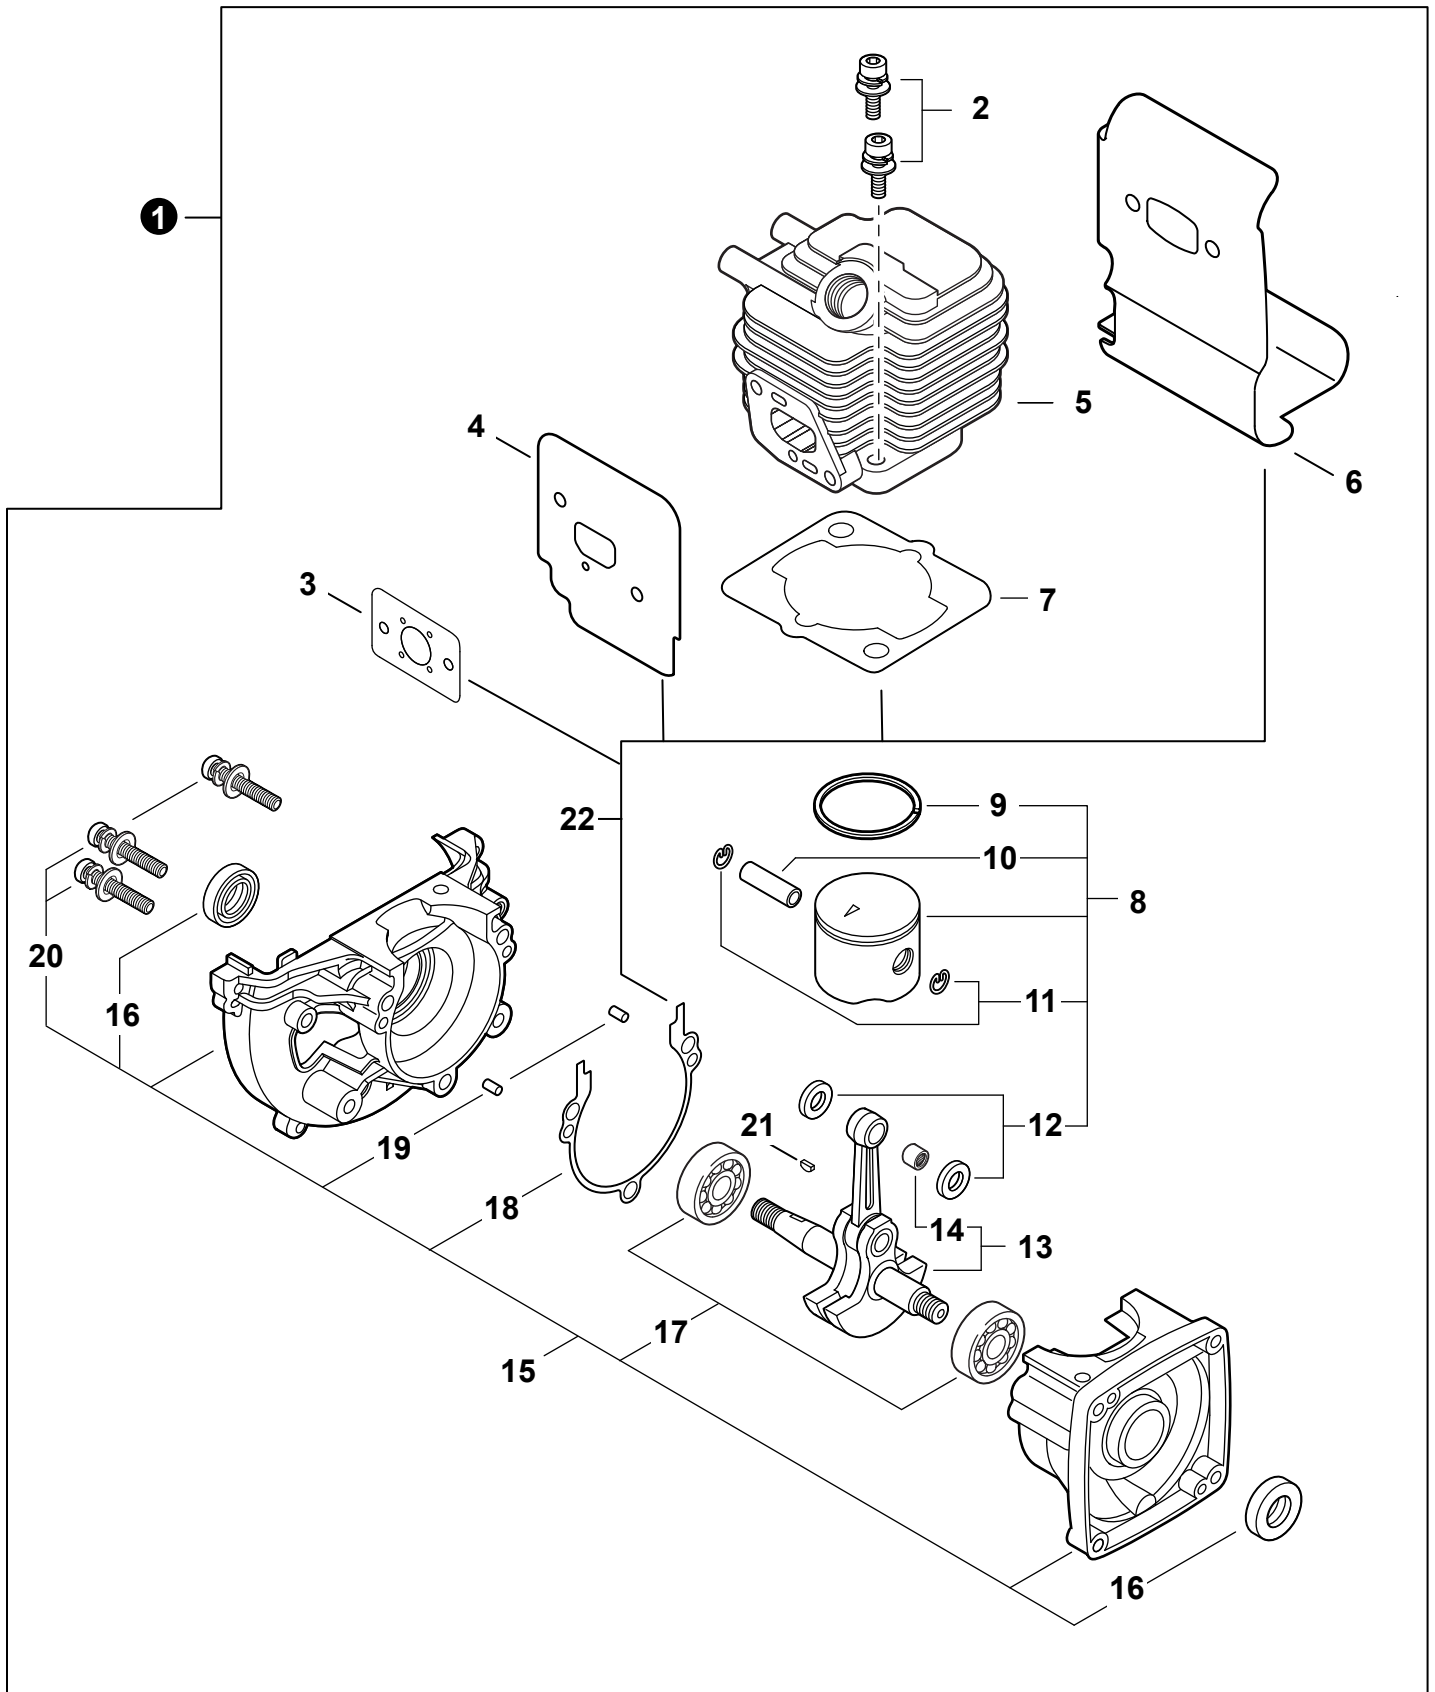

NO.	PART NUMBER	QTY.	DESCRIPTION	DESCRIPCIÓN
1	A160003231	1	COVER, ENGINE	CUBIERTA DE MOTOR
2	V805000150	1	BOLT, TORX 5x16	PERNO TORX 5x16
3	V805000000	1	BOLT, TORX 5x16	PERNO TORX 5x16

NO.	PART NUMBER	QTY.	DESCRIPTION	DESCRIPCIÓN
1	SB1119	1	SHORT BLOCK	BLOQUE CORTO
2	90016205022	2	+BOLT 5x22	+PERNO 5x22
3	V103002190	1	+GASKET, INTAKE	+EMPAQUETADURA DE ADMISIÓN
4	V103001360	1	+HEAT SHIELD, INTAKE	+PROTECTOR TÉRMICO DEL ADMISIÓN
5	A130002100	1	+CYLINDER	+CILINDRO
6	V104000850	1	+HEAT SHIELD, EXHAUST	+PROTECTOR TÉRMICO DEL ESCAPE
7	10101044332	1	+GASKET, CYLINDER	+EMPAQUETADURA DE CILINDRO
8	P021051050	1	+PISTON KIT	+JUEGO DE PISTÓN
9	A101000090	1	++RING, PISTON	++ANILLO DEL PISTÓN
10	10001311520	1	++PIN, PISTON 8	++PASADOR DEL PISTÓN 8
11	10001504630	2	++RING, SNAP	++ANILLO RETENEDOR
12	10001411520	2	++WASHER, THRUST	++ARANDELA DE EMPUJE
13	A011001410	1	+CRANKSHAFT ASSY	+MONTAJE DE CIGÜEÑAL
14	V553000060	1	++BEARING, NEEDLE 8	++COJINETE DE AGUJAS 8
15	10020452133	1	+CRANKCASE KIT	+JUEGO DE CÁRTER
16	10021242031	2	++SEAL, OIL 12	++SELLO DE ACEITE 12
17	9403536201	2	++BEARING, BALL 6201	++COJINETE DE BOLAS 6201
18	10024242030	1	++GASKET, CRANKCASE	++EMPAQUETADURA DE CÁRTER
19	90033040080	2	++PIN, LOCATING 4x8	++PASADOR DE POSICIONAMIENTO 4x8
20	90016205028	3	++BOLT 5x28	++PERNO 5x28
21	10014212330	1	+KEY, WOODRUFF	+CHAVETA WOODRUFF
22	P021051670	1	GASKET KIT: ENGINE, INTAKE, EXHAUST	JUEGO DE EMPAQUETADURA - MOTOR, ADMISIÓN, ESCAPE