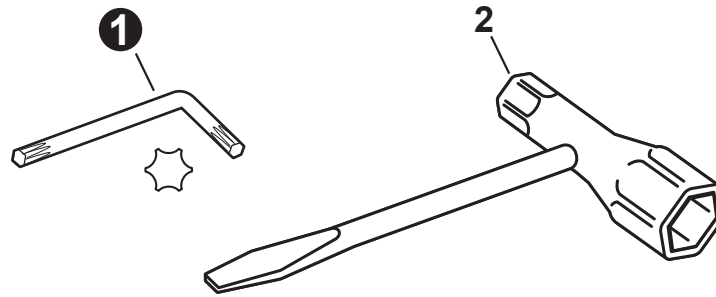

NO.	PART NUMBER	QTY.	DESCRIPTION	DESCRIPCIÓN
1	X605000060	1	WRENCH, T27 80x30	LLAVE T27 80x30
2	89541039132	1	T-WRENCH 10x19 MM	LLAVE EN T 10x19 MM

Maintenance Kits
Juegos de mantenimiento

NO.	PART NUMBER	QTY.	DESCRIPTION	DESCRIPCIÓN
1	P021051670	1	GASKET KIT: ENGINE, INTAKE, EXHAUST	JUEGO DE EMPAQUETADURA - MOTOR, ADMISIÓN, ESCAPE
2	10024242030	1	+GASKET, CRANKCASE	+EMPAQUETADURA DE CÁRTER
3	10101044332	1	+GASKET, CYLINDER	+EMPAQUETADURA DE CILINDRO
4	V103002190	1	+GASKET, INTAKE	+EMPAQUETADURA DE ADMISIÓN
5	V103001360	1	+HEAT SHIELD, INTAKE	+PROTECTOR TÉRMICO DEL ADMISIÓN
6	V104000850	1	+HEAT SHIELD, EXHAUST	+PROTECTOR TÉRMICO DEL ESCAPE
7	V104001761	1	+GASKET, EXHAUST	+EMPAQUETADURA DE ESCAPE
8	90152Y	1	TUNE-UP KIT - YOUCAN™	JUEGO DE PUESTA A PUNTO - YOUCAN™
9	A226001410	1	+FILTER, AIR - DOUBLE LAYER	+FILTRO DE AIRE - CAPA DOBLE
10	A369000470	1	+FILTER, FUEL	+FILTRO DE COMBUSTIBLE
11	A425000000	1	+SPARK PLUG - BPMR8Y	+BUJÍA - BPMR8Y
12	90116Y	1	FILTER KIT, AIR - YOUCAN™	JUEGO PARA FILTRO DE AIRE - YOUCAN™
13	V299000250	1	+THUMBSCREW	+TORNILLO DE OREJETAS
14	A232001850	1	+COVER, AIR FILTER	+CUBIERTA DEL FILTRO DE AIRE
15	89012152730	1	+LABEL - CHOKE	+ETIQUETA DEL ESTRANGULADOR
16	A226001410	1	+FILTER, AIR - DOUBLE LAYER	+FILTRO DE AIRE - CAPA DOBLE

Bulk Pipe and Starter Rope
Tubo al por mayor y la cuerda del arrancador

NO.	PART NUMBER	QTY.	DESCRIPTION	DESCRIPCIÓN
1	90014	1	BULK PIPE - 3x5 MM BLACK (4 PIECESx2 M)	TUBO AL POR MAYOR 3x5 MM NEGRO (4 PIEZASx2 M)
2	90015	1	BULK PIPE - 3x6 MM BLACK (4 PIECESx2 M)	TUBO AL POR MAYOR 3x6 MM NEGRO (4 PIEZASx2 M)
3	90016	1	BULK PIPE - 3x7 MM BLACK (4 PIECESx2 M)	TUBO AL POR MAYOR 3x7 MM NEGRO (4 PIEZASx2 M)
4	90017	1	BULK PIPE - 3x6 MM CLEAR (4 PIECESx2 M)	TUBO AL POR MAYOR 3x6 MM TRANSPARENTE (4 PIEZASx2 M)
5	90018	1	BULK PIPE - 2x4 MM CLEAR (4 PIECESx2 M)	TUBO AL POR MAYOR 2x4 MM TRANSPARENTE (4 PIEZASx2 M)
6	99944435000	1	BULK STARTER ROPE - 2.3 MMx61 M	CUERDA DEL ARRANCADOR AL POR MAYOR 2.3 MMx61 M
7	99944440000	1	BULK STARTER ROPE - 3.0 MMx61 M	CUERDA DEL ARRANCADOR AL POR MAYOR 3.0 MMx61 M
8	99944445000	1	BULK STARTER ROPE - 3.5 MMx61 M	CUERDA DEL ARRANCADOR AL POR MAYOR 3.5 MMx61 M
9	99944450000	1	BULK STARTER ROPE - 4.0 MMx61 M	CUERDA DEL ARRANCADOR AL POR MAYOR 4.0 MMx61 M
10	99944455000	1	BULK STARTER ROPE - 4.4 MMx61 M	CUERDA DEL ARRANCADOR AL POR MAYOR 4.4 MMx61 M
11	99944460000	1	BULK STARTER ROPE - 4.8 MMx61 M	CUERDA DEL ARRANCADOR AL POR MAYOR 4.8 MMx61 M