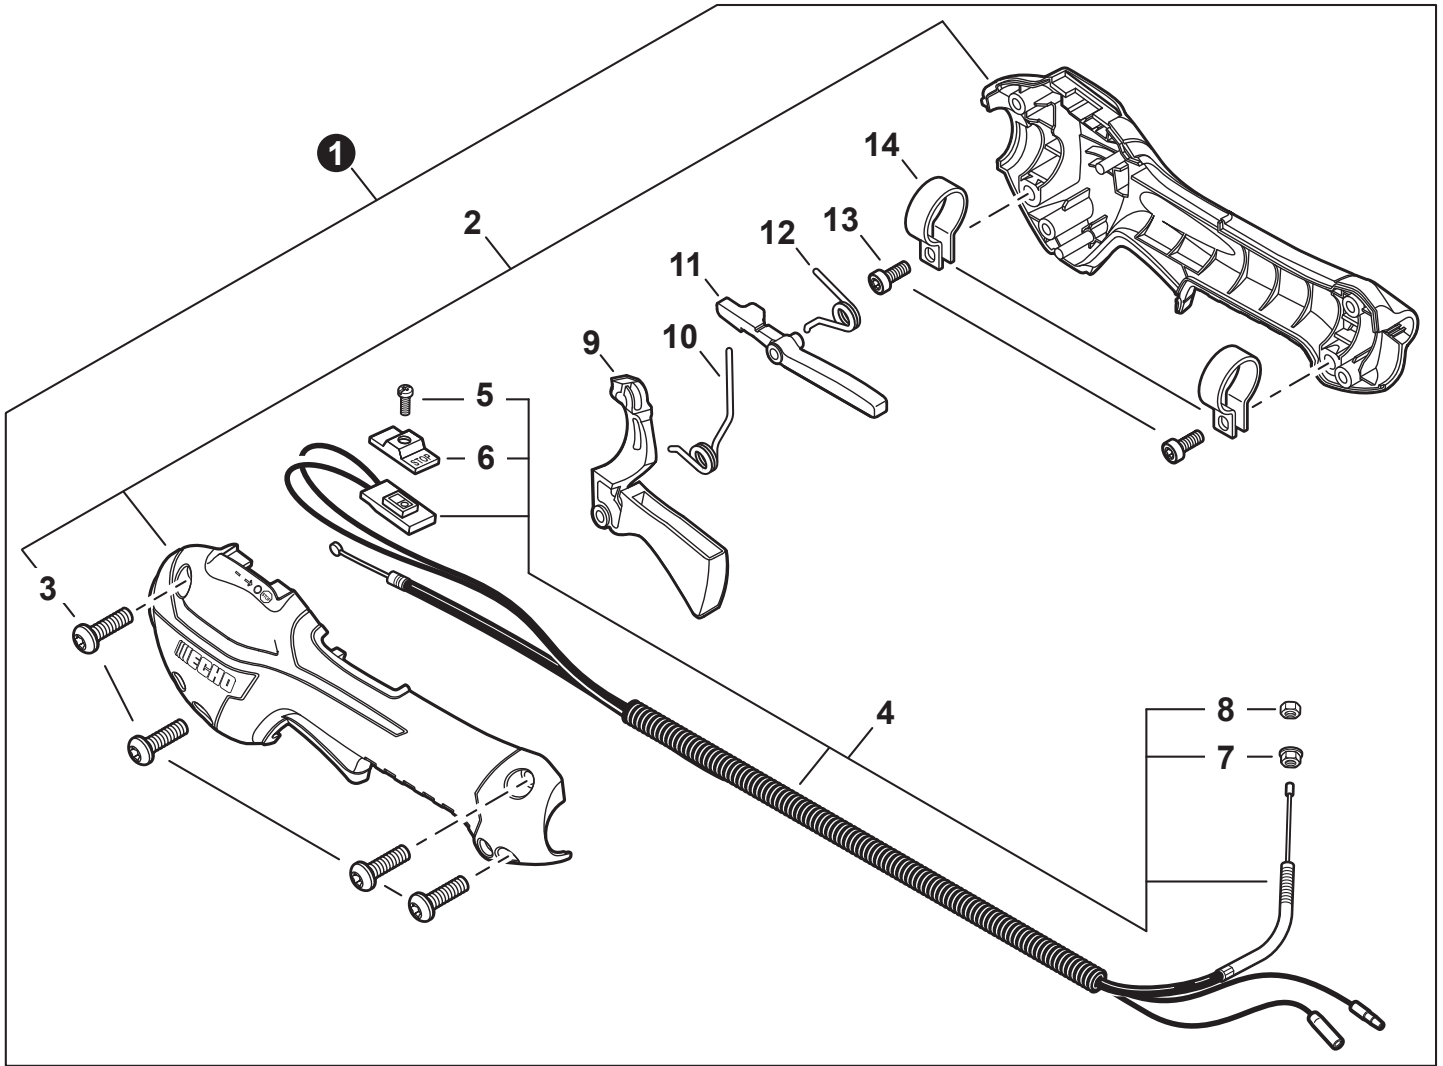

NO.	PART NUMBER	QTY.	DESCRIPTION	DESCRIPCIÓN
1	P021044483	1	CONTROL HANDLE ASSY	MONTAJE DE MANGO DE CONTROL
2	P021044371	1	+CONTROL HANDLE KIT	+JUEGO DE MANGO DE CONTROL
3	V805000000	4	++BOLT, TORX 5x16	++PERNO TORX 5x16
4	P021044750	1	+CABLE ASSY, CONTROL	+MONTAJE DE CABLE PARA CONTROL
5	9154503010	1	++SCREW 3x10	++TORNILLO 3x10
6	A444000020	1	++KNOB, SWITCH - ORANGE	++BOTÓN DE INTERRUPTOR - NARANJA
7	90051800006	1	++NUT, FLANGE M6	++TUERCA-BRIDA M6
8	90050200006	1	++NUT M6	++TUERCA M6
9	C453000482	1	+TRIGGER, THROTTLE	+GATILLO DEL ACELERADOR
10	V452001520	1	+SPRING, TORSION	+RESORTE DE TORSIÓN
11	C460000441	1	+LEVER, THROTTLE LOCKOUT	+PALANCA SEGURO DEL ACELERADOR
12	V452001510	1	+SPRING, TORSION	+RESORTE DE TORSIÓN
13	V805000150	2	+BOLT, TORX 5x16	+PERNO TORX 5x16
14	V495003020	2	+CLAMP	+ABRAZADERA