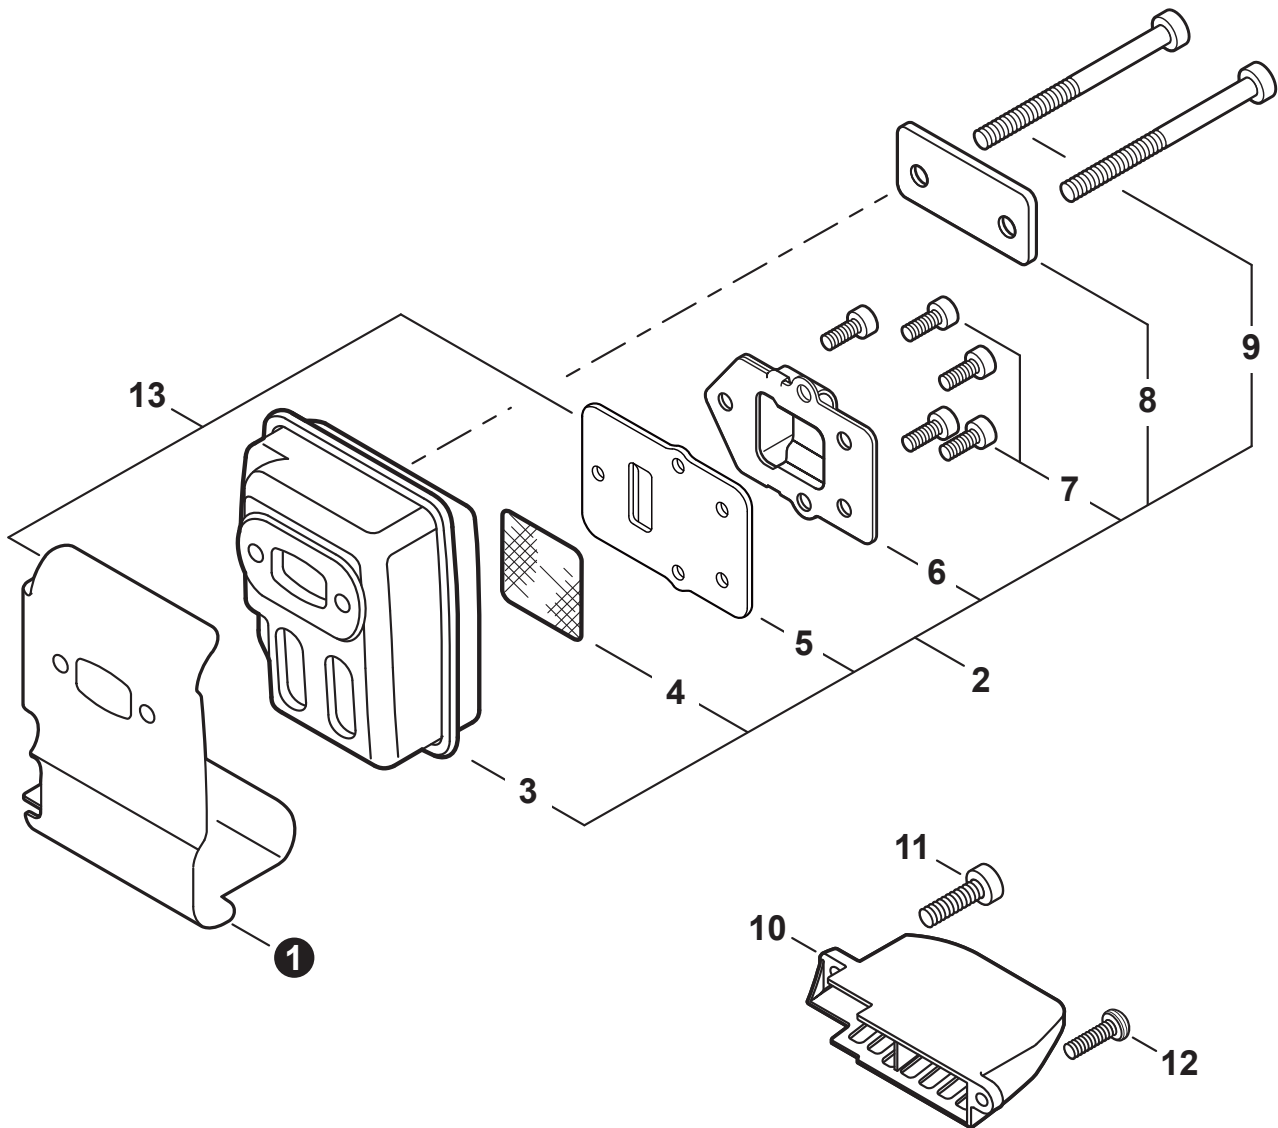

NO.	PART NUMBER	QTY.	DESCRIPTION	DESCRIPCIÓN
1	V104000850	1	HEAT SHIELD, EXHAUST	PROTECTOR TÉRMICO DEL ESCAPE
2	P021036112	1	MUFFLER ASSY	MONTAJE DE SILENCIADOR
3	A300000811	1	+MUFFLER	+SILENCIADOR
4	14586240630	1	+SCREEN, SPARK ARRESTER	+SUPRESOR DE CHISPAS
5	V104001761	1	+GASKET, EXHAUST	+EMPAQUETADURA DE ESCAPE
6	A313000600	1	+GUIDE, EXHAUST	+GUÍA DE ESCAPE
7	V804000030	5	+BOLT, TORX 4x8	+PERNO TORX 4x8
8	V150000371	1	+PLATE, EYE	+PLACA
9	V805000190	2	+BOLT, TORX 5x55	+PERNO TORX 5x55
10	A320000480	1	COVER, MUFFLER	CUBIERTA DEL SILENCIADOR
11	V805000150	1	BOLT, TORX 5x16	PERNO TORX 5x16
12	V805000000	1	BOLT, TORX 5x16	PERNO TORX 5x16
13	P021051670	1	GASKET KIT: ENGINE, INTAKE, EXHAUST	JUEGO DE EMPAQUETADURA - MOTOR, ADMISIÓN, ESCAPE