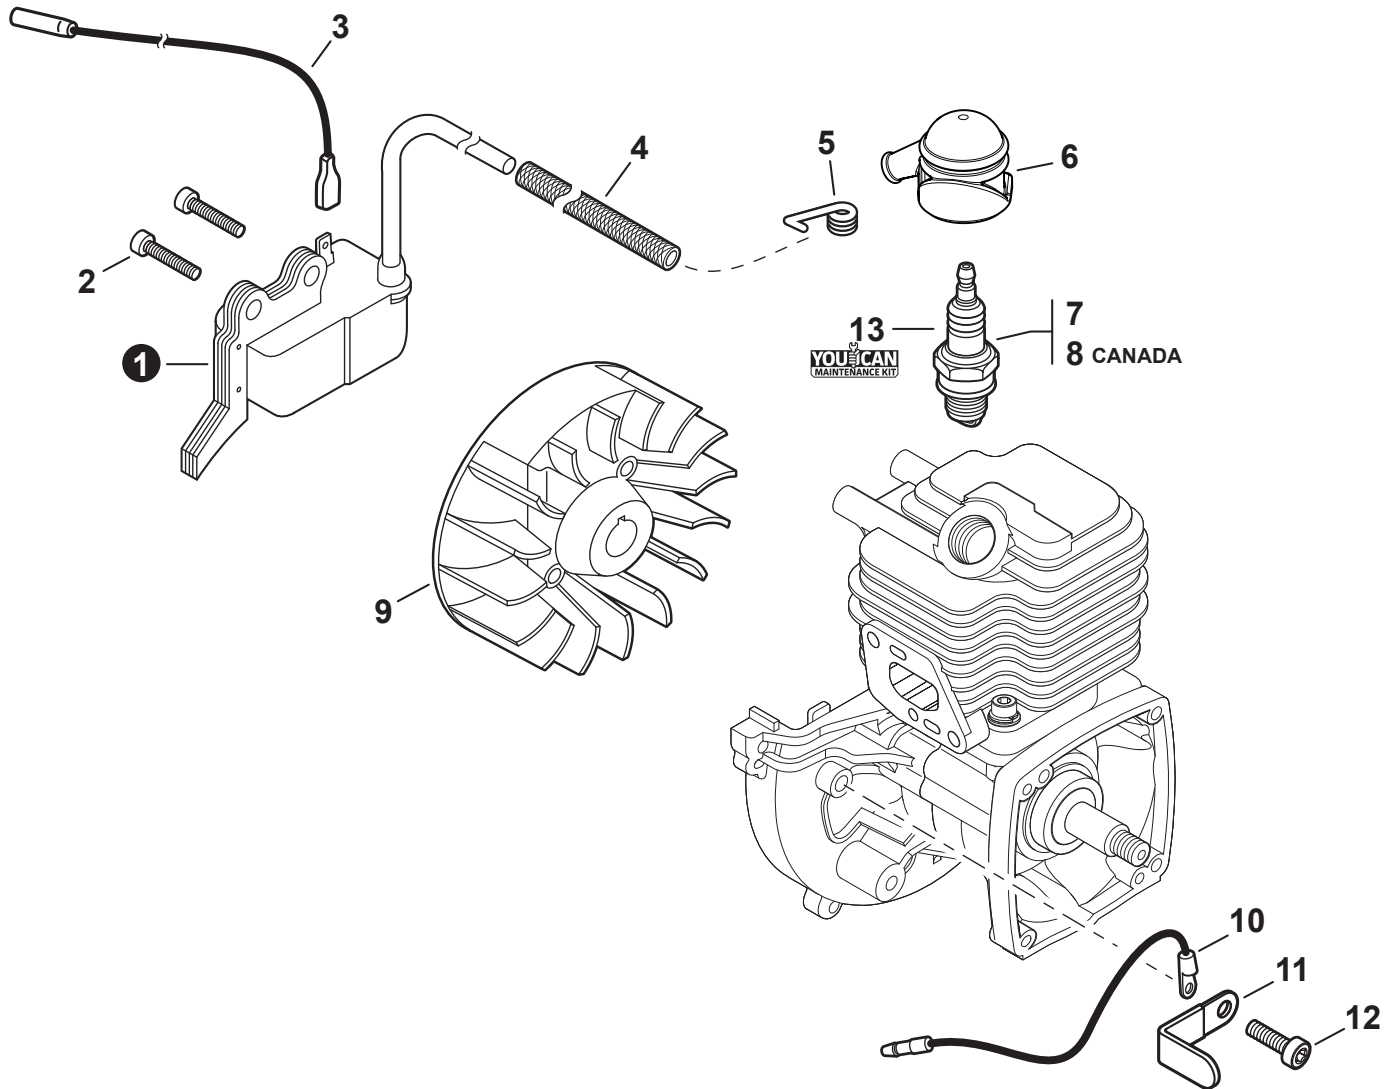

NO.	PART NUMBER	QTY.	DESCRIPTION	DESCRIPCIÓN
1	A411001690	1	COIL, IGNITION	BOBINA DE ENCENDIDO
2	V804000070	2	BOLT, TORX 4x20	PERNO TORX 4x20
3	V485001120	1	LEAD - IGNITION L= 210	CABLE DE ENCENDIDO L= 210
4	V475007510	1	TUBE, INSULATOR	TUBO AISLANTE
5	A426000010	1	TERMINAL, SPARK PLUG	TERMINAL DE BUJÍA
6	A427000210	1	CAP, SPARK PLUG	TAPA DE BUJÍA
7	15901019830	1	SPARK PLUG - BPM8Y	BUJÍA - BPM8Y
8	A425000000	1	SPARK PLUG - BPMR8Y	BUJÍA - BPMR8Y
9	A409001310	1	FLYWHEEL	VOLANTE
10	16201427230	1	LEAD - GROUND L= 115	CABLE DE TIERRA L= 115
11	15911621231	1	CLAMP	ABRAZADERA
12	V805000130	1	BOLT, TORX 5x10	PERNO TORX 5x10
13	90152Y	1	TUNE-UP KIT - YOUCAN™	JUEGO DE PUESTA A PUNTO - YOUCAN™