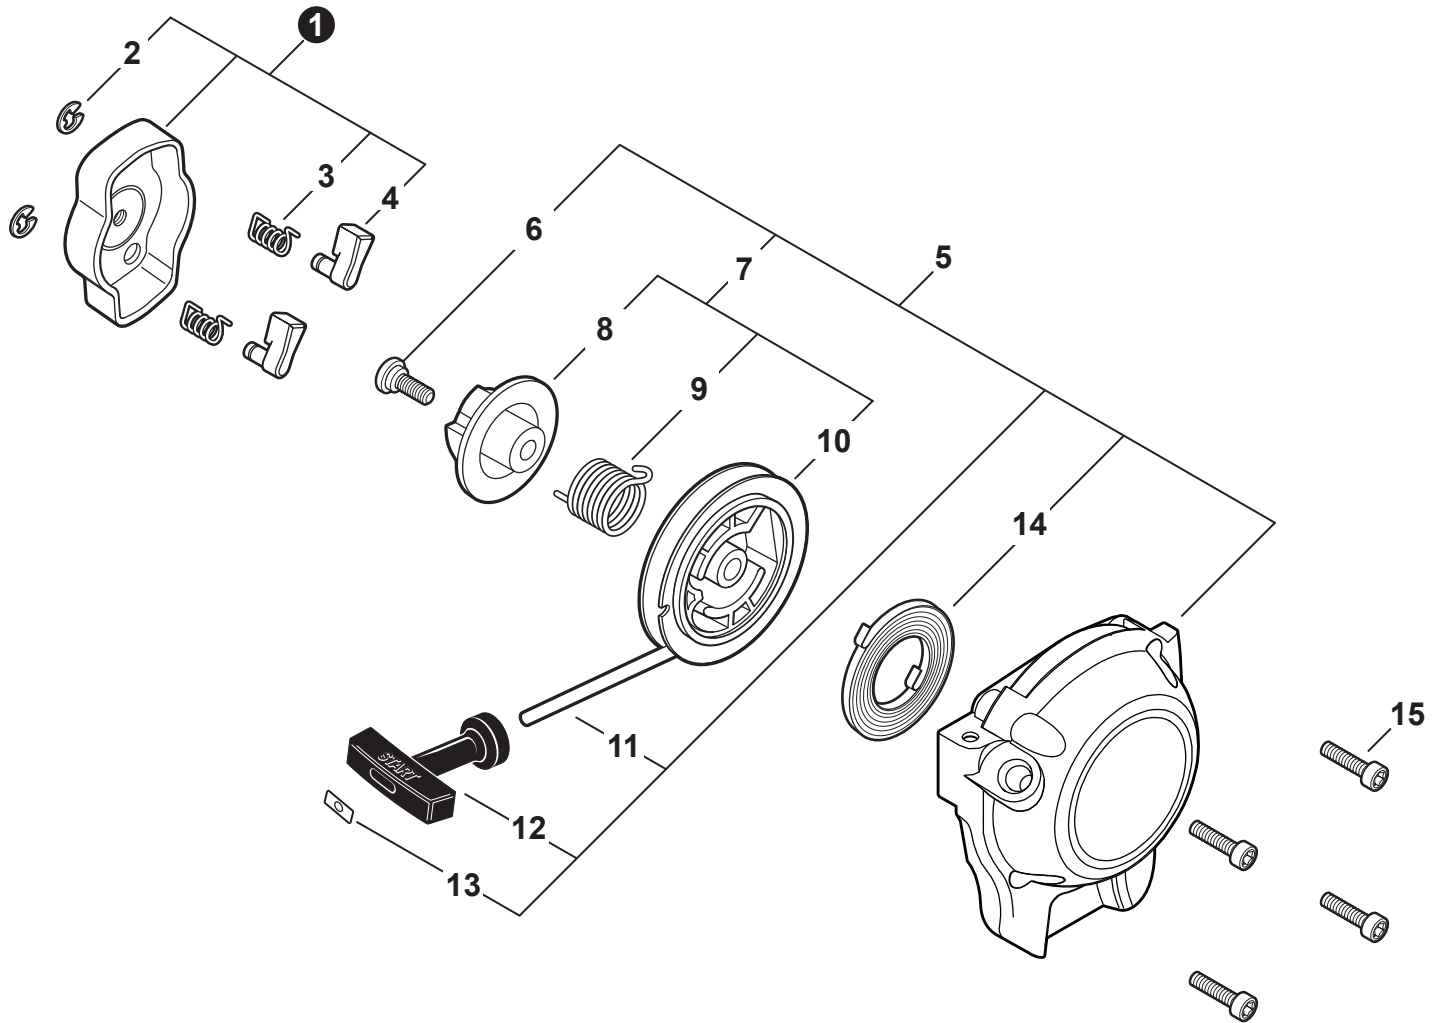

NO.	PART NUMBER	QTY.	DESCRIPTION	DESCRIPCIÓN
1	A052000180	1	PAWL ASSY, STARTER	MONTAJE DE TRINQUETE
2	P022002100	2	+E-RING 4	+RETENEDOR TIPO "E" 4
3	17723412220	2	+SPRING, RETURN	+RESORTE DE RETORNO
4	P022006850	2	+PAWL, STARTER	+TRINQUETE
5	A051001322	1	STARTER ASSY, RECOIL	MONTAJE DE ARRANCADOR AUTORRETRÁCTIL
6	V253000310	1	+SCREW 5	+TORNILLO 5
7	P050009920	1	+REEL/CAM PLATE SET	+JUEGO DE CARRETE/PLACA DE LEVA
8	A525000020	1	++PLATE, CAM	++PLACA DE LEVA
9	P022008270	1	++SPRING, TORSION	++RESORTE DE TORSIÓN
10	A506000500	1	++REEL, ROPE	++CARRETE DE CUERDA
11	P022008260	1	+ROPE, STARTER 3x700	+CUERDA DEL ARRANCADOR 3x700
12	17722827030	1	+GRIP, STARTER	+AGARRE DEL ARRANCADOR
13	P022037670	1	+RETAINER, ROPE	+RETENEDOR DE CUERDA
14	P022019680	1	+SPRING, RECOIL	+RESORTE RECULAR
15	V804000060	4	BOLT, TORX 4x16	PERNO TORX 4x16