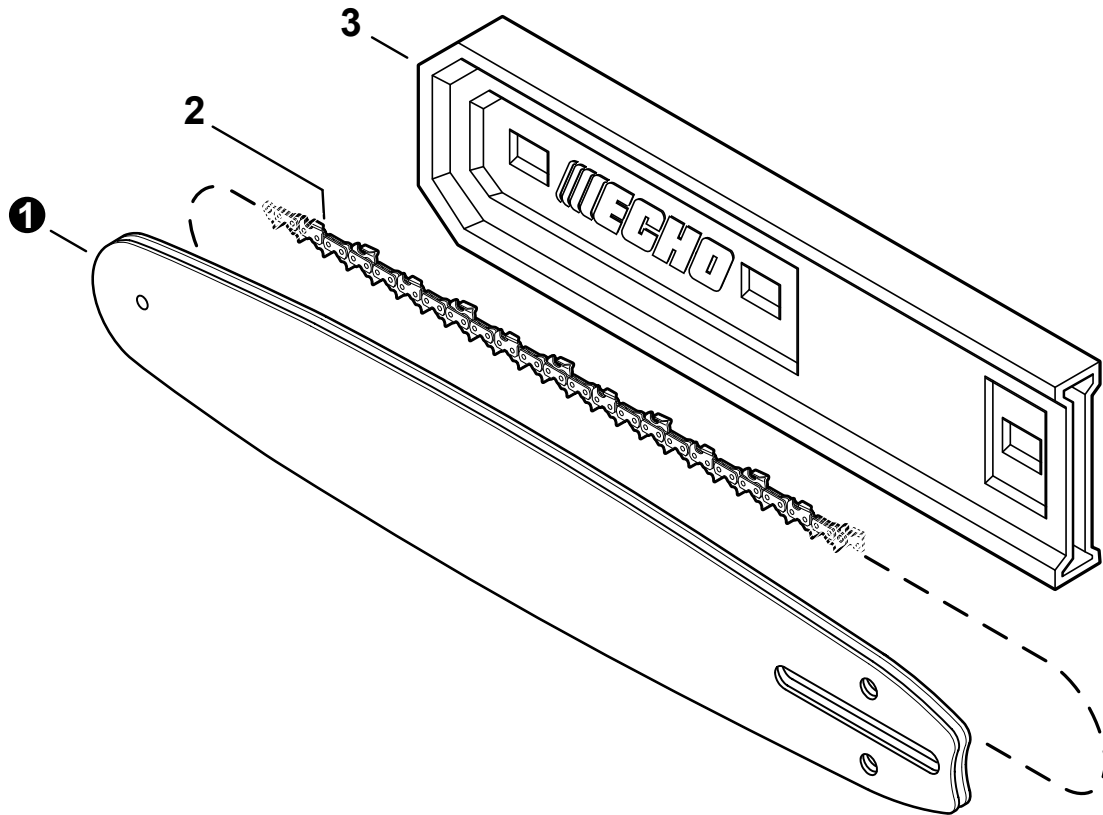

NO.	PART NUMBER	QTY.	DESCRIPTION	DESCRIPCIÓN
1A	10A0CD3739C	1	GUIDE BAR, 10" 0.050" GA	BARRA DE GUÍA 25 CM 0.050" GA
1B	10A4CD3739C	1	GUIDE BAR, 10" 0.043" GA	BARRA DE GUÍA 25 CM 0.043" GA
1C	12A0CD3744C	1	GUIDE BAR, 12" 0.050" GA	BARRA DE GUÍA 30 CM 0.050" GA
1D	12A4CD3744C	1	GUIDE BAR, 12" 0.043" GA	BARRA DE GUÍA 30 CM 0.043" GA
2A	91VXL39CQ	1	SAW CHAIN 10" 0.050" GA	CADENA DE SIERRA 25 CM 0.050" GA
2B	90PX39CQ	1	SAW CHAIN 10" 0.043" GA	CADENA DE SIERRA 25 CM 0.043" GA
2C	91VXL44CQ	1	SAW CHAIN 12" 0.050" GA	CADENA DE SIERRA 30 CM 0.050" GA
2D	90PX44CQ	1	SAW CHAIN 12" 0.043" GA	CADENA DE SIERRA 30 CM 0.043" GA
3	X490001030	1	SCABBARD 10"	FUNDA 25 CM
3	X490001040	1	SCABBARD 12"	FUNDA 30 CM