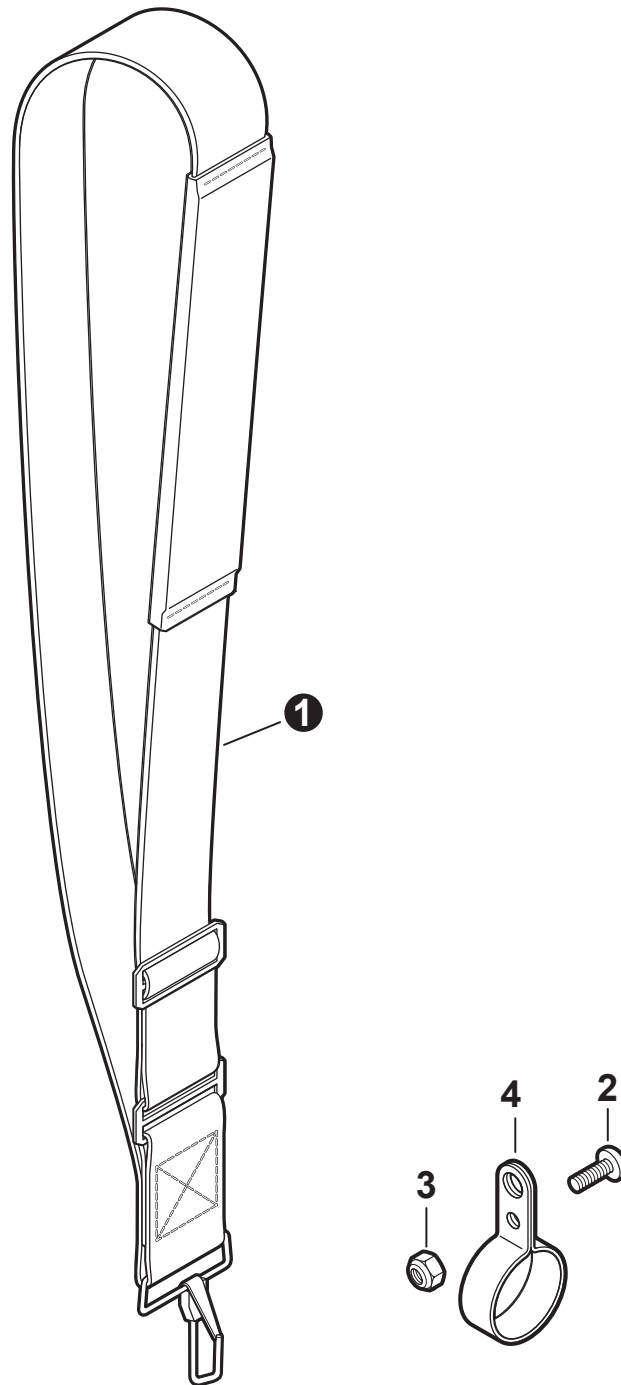

NO.	PART NUMBER	QTY.	DESCRIPTION	DESCRIPCIÓN
1	30100022060	1	STRAP ASSY, SHOULDER	MONTAJE DE CORREA DE HOMBRO
2	V805000130	1	BOLT, TORX 5x10	PERNO TORX 5x10
3	90056000005	1	NUT, LOCK M5	CONTRATUERCA M5
4	30061022061	1	CLAMP	ABRAZADERA