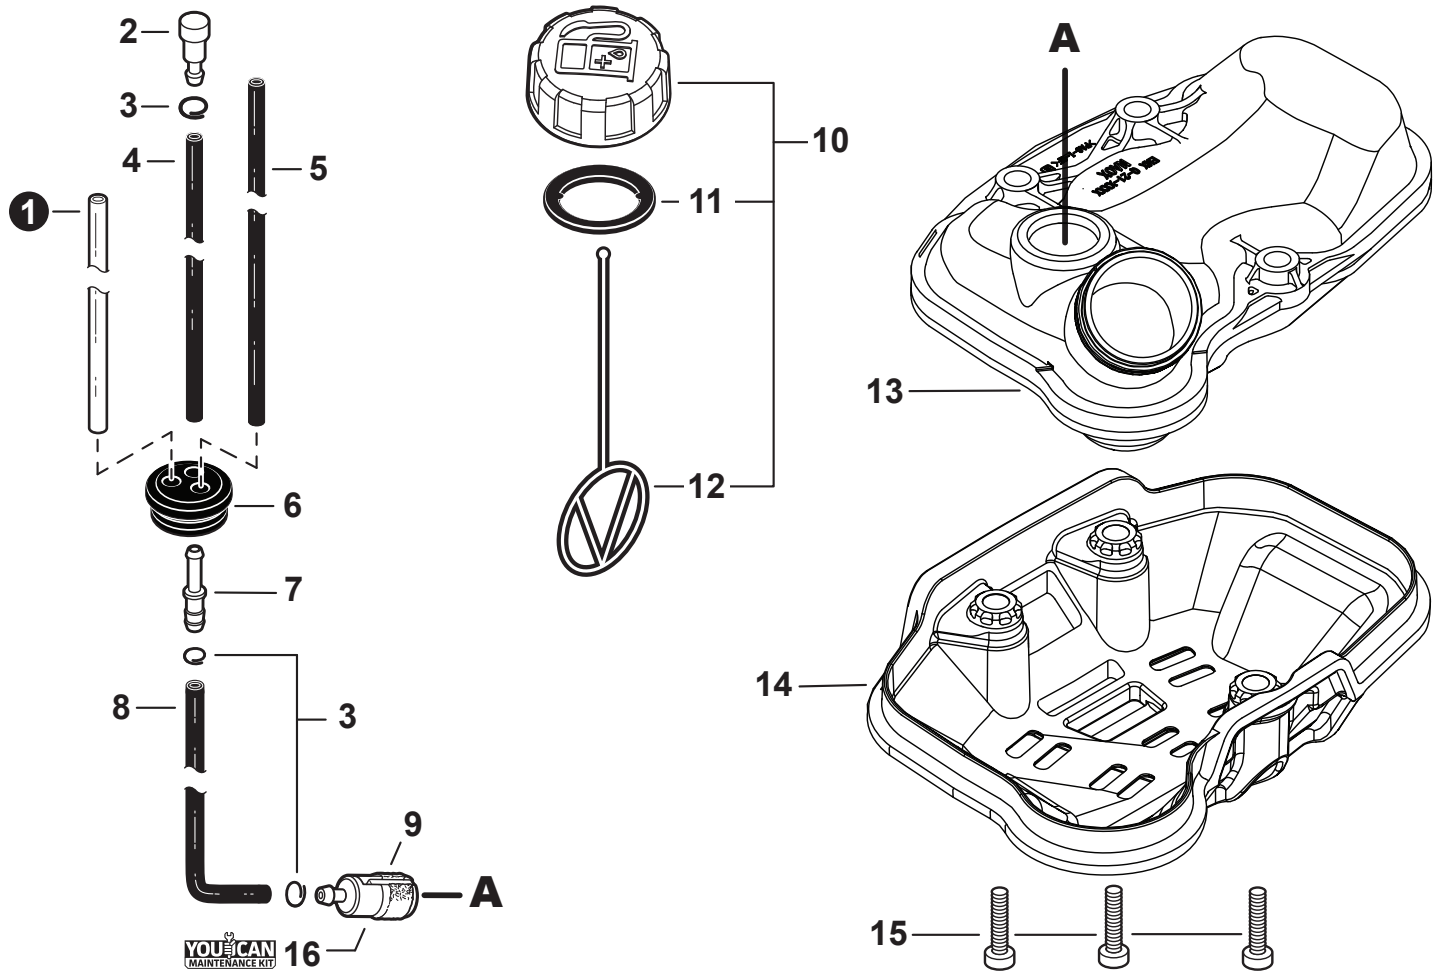

NO.	PART NUMBER	QTY.	DESCRIPTION	DESCRIPCIÓN
1	13201049730	1	PIPE, FUEL 3x6x85 YELLOW	TUBO DE COMBUSTIBLE 3x6x85 AMARILLO
2	A356000031	1	VENT ASSY	VÁLVULA DE RESPIRADERO
3	V490001240	3	CLIP 6	SUJETADOR 6
4	V471001211	1	PIPE, FUEL 3x5x90 BLACK	TUBO DE COMBUSTIBLE 3x5x90 NEGRO
5	V471005630	1	PIPE, FUEL 3x5.5x78 BLACK	TUBO DE COMBUSTIBLE 3x5.5x78 NEGRO
6	13211555931	1	GROMMET, FUEL	OJAL DE COMBUSTIBLE
7	V186000520	1	CONNECTOR, PIPE 5x3.5	CONECTOR DE TUBO 5x3.5
8	V470002460	1	PIPE, FUEL 3x5x90L BLACK	TUBO DE COMBUSTIBLE 3x5x90L NEGRO
9	A369000480	1	FILTER, FUEL	FILTRO DE COMBUSTIBLE
10	P021040430	1	CAP ASSY, FUEL	MONTAJE DE TAPA DE COMBUSTIBLE
11	V107000150	1	+GASKET, FUEL CAP	+EMPAQUETADURA DE TAPA DE COMBUSTIBLE
12	A365000060	1	+CONNECTOR, CAP L= 123	+CONECTOR DE TAPA L= 123
13	A350002790	1	TANK ASSY, FUEL	MONTAJE DE TANQUE DE COMBUSTIBLE
14	A175000410	1	GUARD, FUEL TANK	PROTECTOR, TANQUE DE COMBUSTIBLE
15	V805000170	3	BOLT, TORX 5x25	PERNO TORX 5x25
16	90152Y	1	TUNE-UP KIT - YOUCAN™	JUEGO DE PUESTA A PUNTO - YOUCAN™