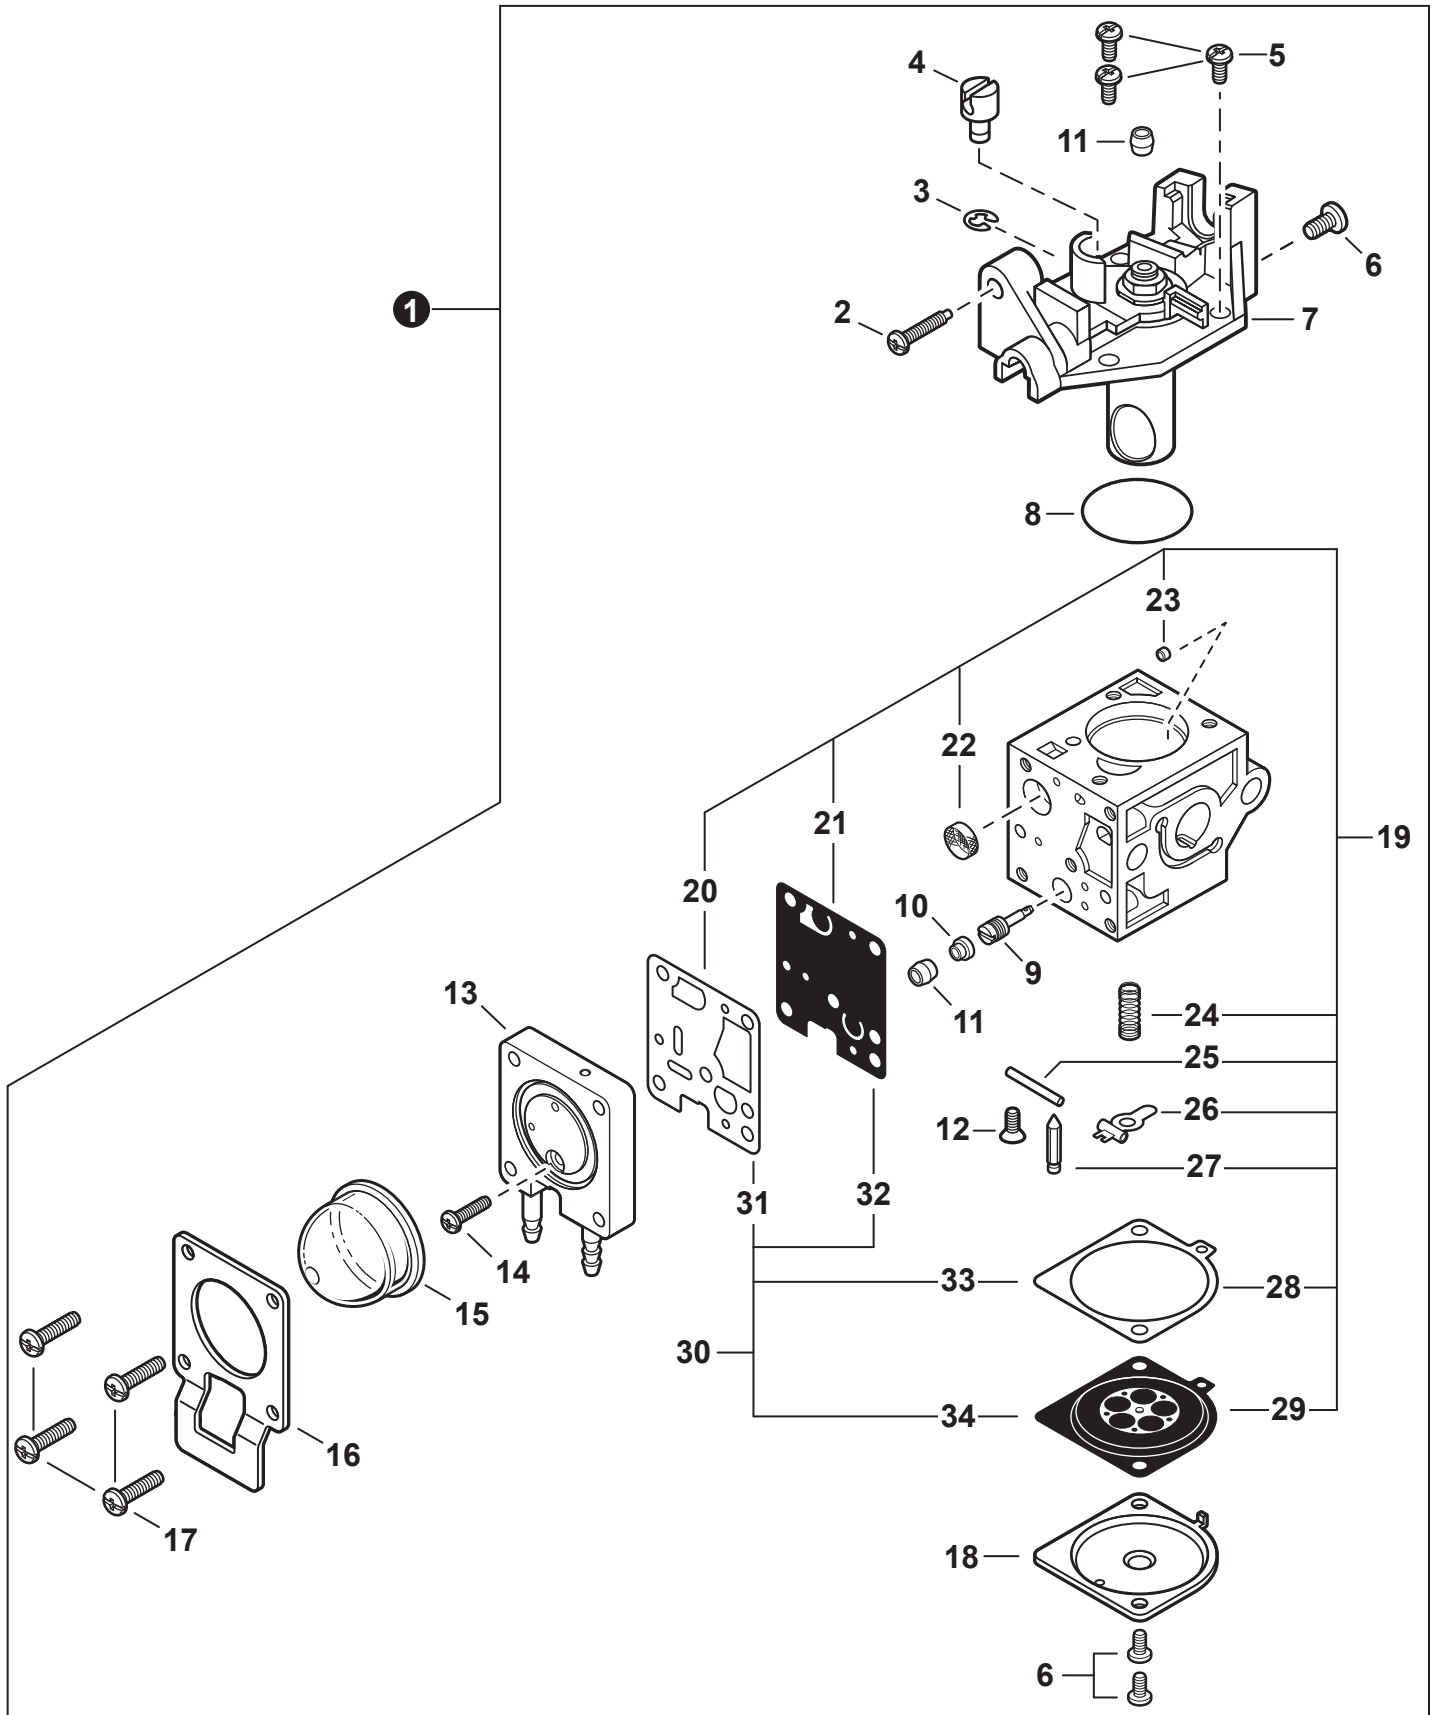

NO.	PART NUMBER	QTY.	DESCRIPTION	DESCRIPCIÓN
1	A160003231	1	COVER, ENGINE	CUBIERTA DE MOTOR
2	V805000150	1	BOLT, TORX 5x16	PERNO TORX 5x16
3	V805000000	1	BOLT, TORX 5x16	PERNO TORX 5x16

NO.	PART NUMBER	QTY.	DESCRIPTION	DESCRIPCIÓN
1	SB1119	1	SHORT BLOCK	BLOQUE CORTO
2	90016205022	2	+BOLT 5x22	+PERNO 5x22
3	V103002190	1	+GASKET, INTAKE	+EMPAQUETADURA DE ADMISIÓN
4	V103001360	1	+HEAT SHIELD, INTAKE	+PROTECTOR TÉRMICO DEL ADMISIÓN
5	A130002100	1	+CYLINDER	+CILINDRO
6	V104000850	1	+HEAT SHIELD, EXHAUST	+PROTECTOR TÉRMICO DEL ESCAPE
7	10101044332	1	+GASKET, CYLINDER	+EMPAQUETADURA DE CILINDRO
8	P021051050	1	+PISTON KIT	+JUEGO DE PISTÓN
9	A101000090	1	++RING, PISTON	++ANILLO DEL PISTÓN
10	10001311520	1	++PIN, PISTON 8	++PASADOR DEL PISTÓN 8
11	10001504630	2	++RING, SNAP	++ANILLO RETENEDOR
12	10001411520	2	++WASHER, THRUST	++ARANDELA DE EMPUJE
13	A011001410	1	+CRANKSHAFT ASSY	+MONTAJE DE CIGÜEÑAL
14	V553000060	1	++BEARING, NEEDLE 8	++COJINETE DE AGUJAS 8
15	10020452133	1	+CRANKCASE KIT	+JUEGO DE CÁRTER
16	10021242031	2	++SEAL, OIL 12	++SELLO DE ACEITE 12
17	9403536201	2	++BEARING, BALL 6201	++COJINETE DE BOLAS 6201
18	10024242030	1	++GASKET, CRANKCASE	++EMPAQUETADURA DE CÁRTER
19	90033040080	2	++PIN, LOCATING 4x8	++PASADOR DE POSICIONAMIENTO 4x8
20	90016205028	3	++BOLT 5x28	++PERNO 5x28
21	10014212330	1	+KEY, WOODRUFF	+CHAVETA WOODRUFF
22	P021051670	1	GASKET KIT: ENGINE, INTAKE, EXHAUST	JUEGO DE EMPAQUETADURA - MOTOR, ADMISIÓN, ESCAPE