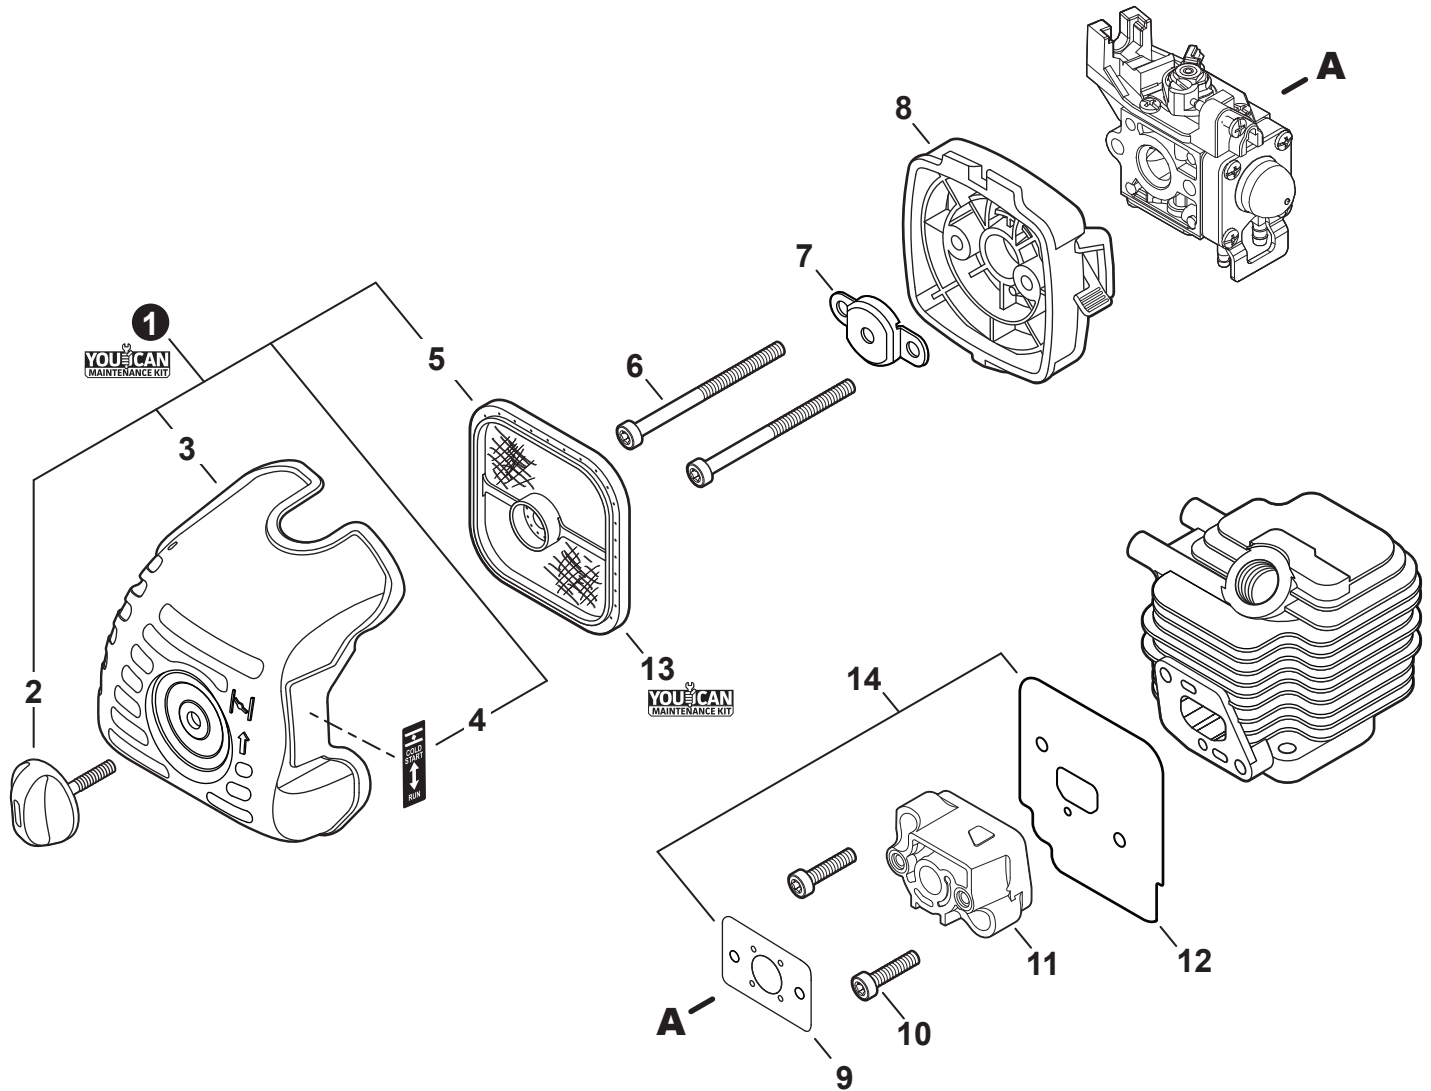

NO.	PART NUMBER	QTY.	DESCRIPTION	DESCRIPCIÓN
1	90116Y	1	FILTER KIT, AIR - YOUCAN™	JUEGO PARA FILTRO DE AIRE - YOUCAN™
2	V299000250	1	+THUMBSCREW	+TORNILLO DE OREJETAS
3	A232001850	1	+COVER, AIR FILTER	+CUBIERTA DEL FILTRO DE AIRE
4	89012152730	1	+LABEL - CHOKE	+ETIQUETA DEL ESTRANGULADOR
5	A226001410	1	+FILTER, AIR - DOUBLE LAYER	+FILTRO DE AIRE - CAPA DOBLE
6	V805000190	2	BOLT, TORX 5x55	PERNO TORX 5x55
7	12901152730	1	PLATE, PREVENT	PLACA DE PREVENCIÓN
8	P021012870	1	CASE ASSY, AIR FILTER	MONTAJE DE CAJA DEL FILTRO DE AIRE
9	V103002190	1	GASKET, INTAKE	EMPAQUETADURA DE ADMISIÓN
10	V805000160	2	BOLT, TORX 5x20	PERNO TORX 5x20
11	A200001120	1	INSULATOR, INTAKE	AISLADOR DE ADMISIÓN
12	V103001360	1	HEAT SHIELD, INTAKE	PROTECTOR TÉRMICO DEL ADMISIÓN
13	90152Y	1	TUNE-UP KIT - YOUCAN™	JUEGO DE PUESTA A PUNTO - YOUCAN™
14	P021051670	1	GASKET KIT: ENGINE, INTAKE, EXHAUST	JUEGO DE EMPAQUETADURA - MOTOR, ADMISIÓN, ESCAPE