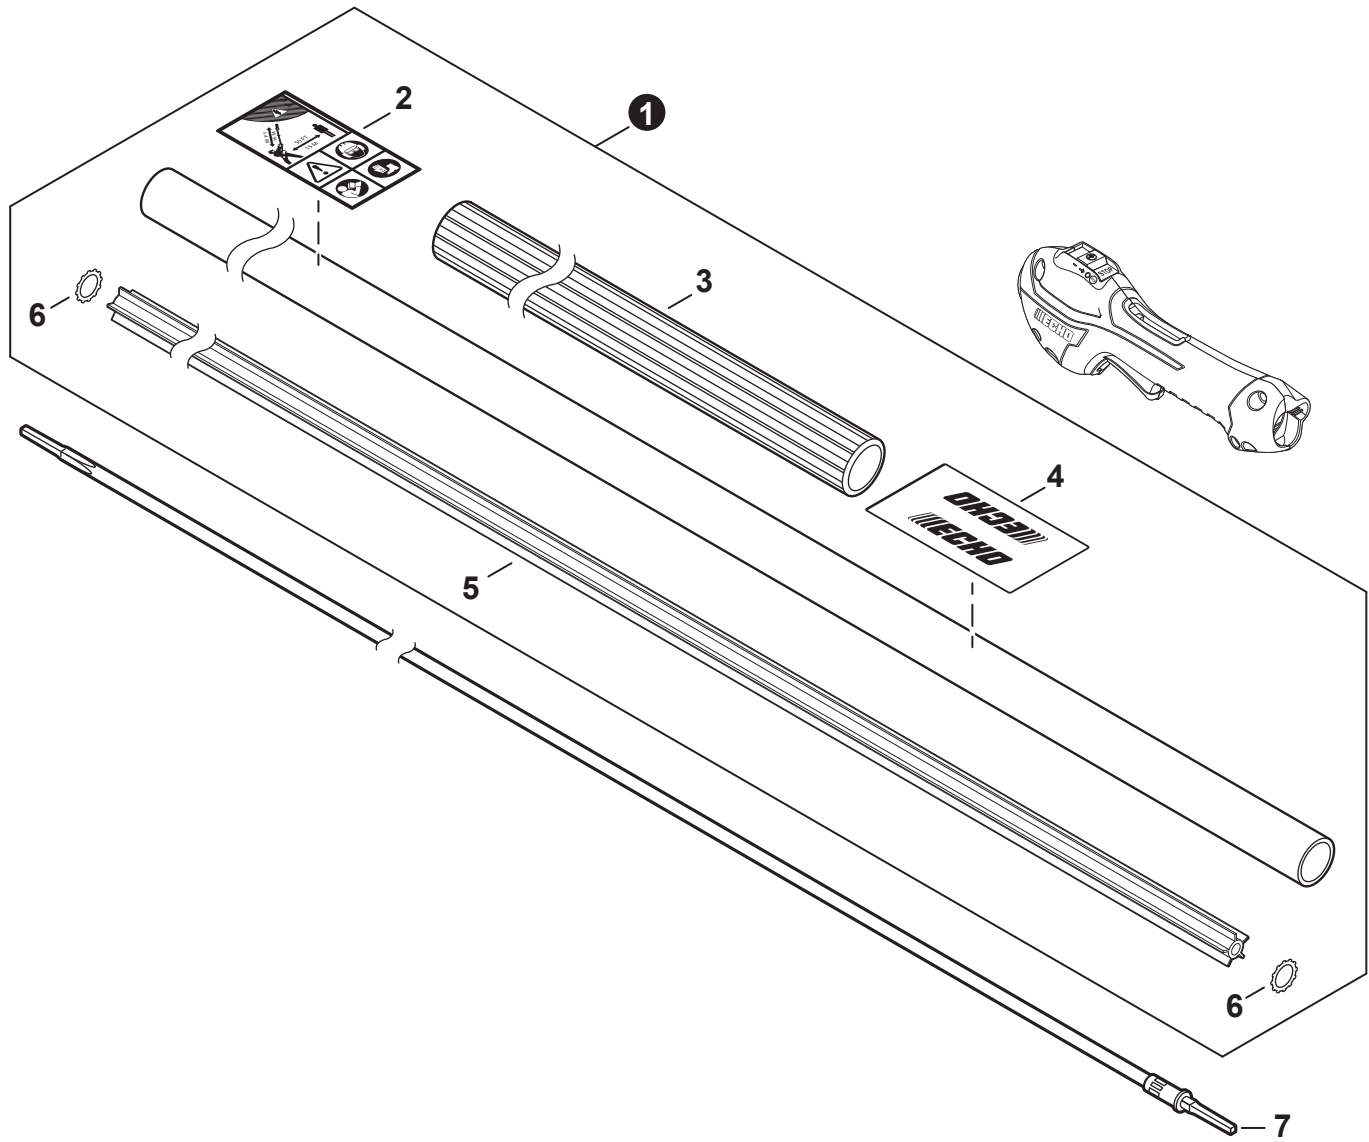

NO.	PART NUMBER	QTY.	DESCRIPTION	DESCRIPCIÓN
1	C050001210	1	MAIN PIPE ASSY	MONTAJE DE TUBO PRINCIPAL
2	X505001823	1	+LABEL - CAUTION - ISO	+ETIQUETA DE PRECAUCIÓN - ISO
3	C403000200	1	+GRIP, FRONT	+AGARRE DELANTERO
4	X502000690	1	+LABEL - HANDLE LOCATION	+ETIQUETA - UBICACIÓN DEL MANGO
5	61021722061	1	+LINER - FLEXIBLE	+FORRO - FLEXIBLE
6	90003800100	2	+WASHER	+ARANDELA
7	61001322060	1	DRIVESHAFT - FLEXIBLE	EJE DE MANDO - FLEXIBLE