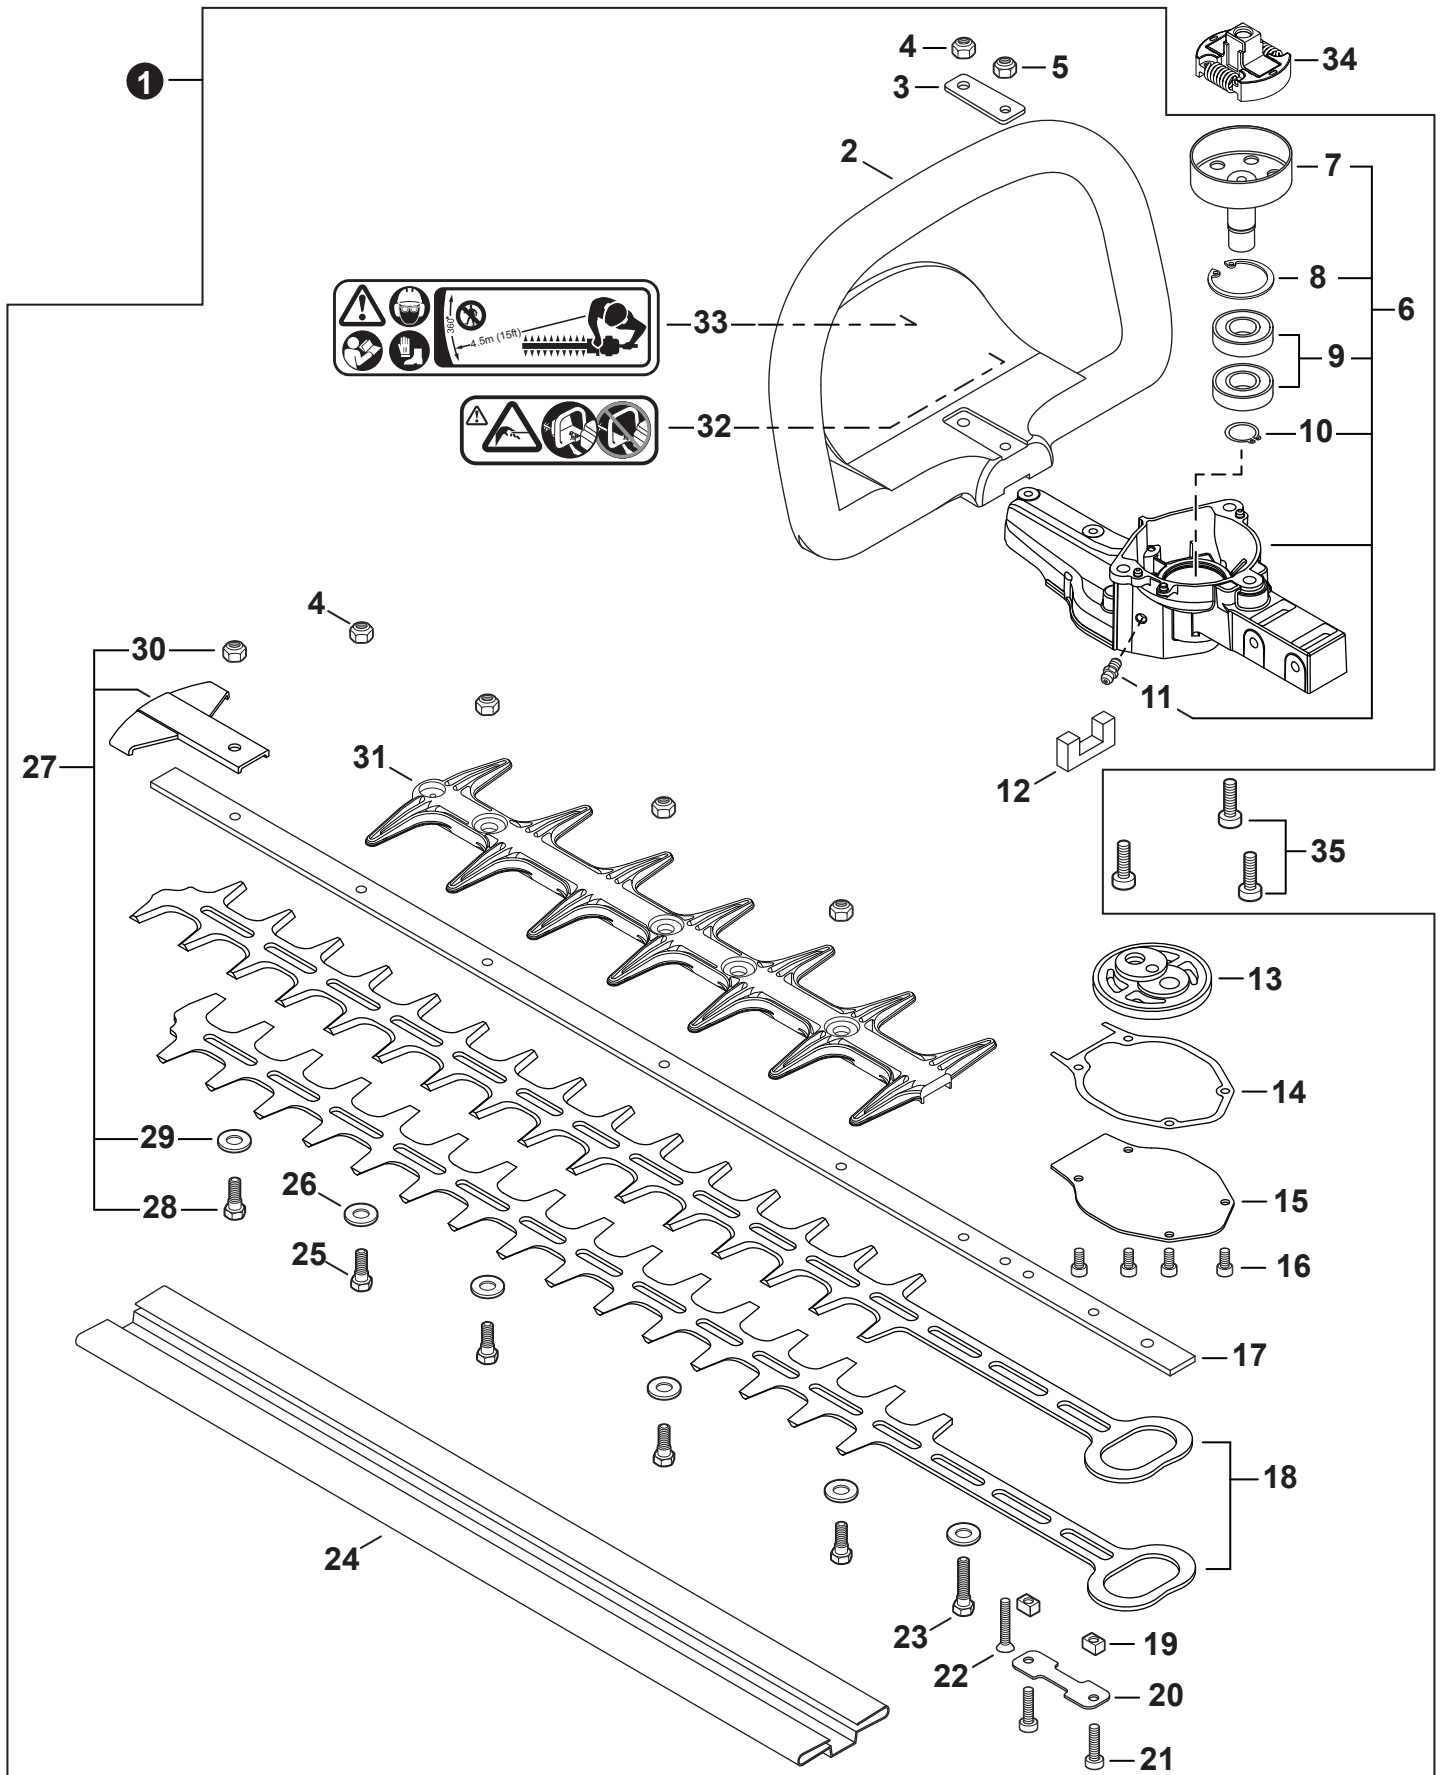

NO.	PART NUMBER	QTY.	DESCRIPTION	DESCRIPCIÓN
1	9001034	1	CUTTING HEAD KIT	MONTAJE DE CABEZAL DE CORTE
2	C400000533	1	+HANDLE, FRONT	+MANGO DELANTERO
3	35161105360	1	+PLATE, EYE	+PLACA
4	43302206460	5	+NUT M6	+TUERCA M6
5	9210805000	1	+NUT, FLANGE M5	+TUERCA-BRIDA M5
6	P021052880	1	+GEAR CASE ASSY	+MONTAJE DE CAJA DE ENGRANAJES
7	A556001840	1	++DRUM, CLUTCH	++TAMBOR DE EMBRAGUE
8	90070200032	1	++RING, SNAP 32	++ANILLO RETENEDOR 32
9	9405236002	2	++BEARING, BALL	++COJINETE DE BOLAS
10	90070100014	1	++RING, SNAP 14	++ANILLO RETENEDOR 14
11	88011054230	1	++FITTING, GREASE	++ENGRASADOR
12	V541000750	1	+SEAL	+SELLO
13	V650000740	1	+GEAR, SPUR	+ENGRANAJE RECTO
14	V110000230	1	+GASKET, GEAR CASE	+EMPAQUETADURA DE CAJA DE ENGRANAJES
15	C539000190	1	+COVER, GEAR CASE	+TAPA DE CAJA DE ENGRANAJES
16	V804000050	4	+BOLT, TORX 4x12	+PERNO TORX 4x12
17	X425001060	1	+SUPPORT, BLADE 20"	+SOPORTE DE LA CUCHILLA 50 CM
18	X412000770	2	+CUTTER 20"	+CUCHILLA 50 CM
19	V353000250	2	+GUIDE, BLADE 5	+GUÍA DE CUCHILLA 5
20	V150004330	1	+PLATE, EYE	+PLACA
21	V805000210	2	+BOLT, TORX 5x20	+PERNO TORX 5x20
22	90021205030	1	+SCREW 5x30	+TORNILLO 5x30
23	69911506560	1	+BOLT M6x35	+PERNO M6x35
24	X495000930	1	+SCABBARD 20"	+FUNDA 50 CM
25	V204000570	4	+BOLT M6x20	+PERNO M6x20
26	69911804560	5	+WASHER 6.5x15.5x0.6	+ARANDELA 6.5x15.5x0.6
27	99988802030	1	+TIP GUARD KIT	+JUEGO DE PROTECTOR DE PUNTA
28	V204000570	1	++BOLT M6x20	++PERNO M6x20
29	69911804560	1	++WASHER 6.5x15.5x0.6	++ARANDELA 6.5x15.5x0.6
30	43302206460	1	++NUT M6	++TUERCA M6
31	X431000200	1	+GUARD, CUTTER BLADE	+PROTECTOR DE LA CUCHILLA DE CORTE
32	X505000290	1	+LABEL - CAUTION	+ETIQUETA DE PRECAUCIÓN
33	X505002610	1	+LABEL - CAUTION - ISO	+ETIQUETA DE PRECAUCIÓN - ISO
34	A056000790	1	CLUTCH ASSY	MONTAJE DE EMBRAGUE
35	V806000130	3	BOLT, TORX 6	PERNO TORX 6