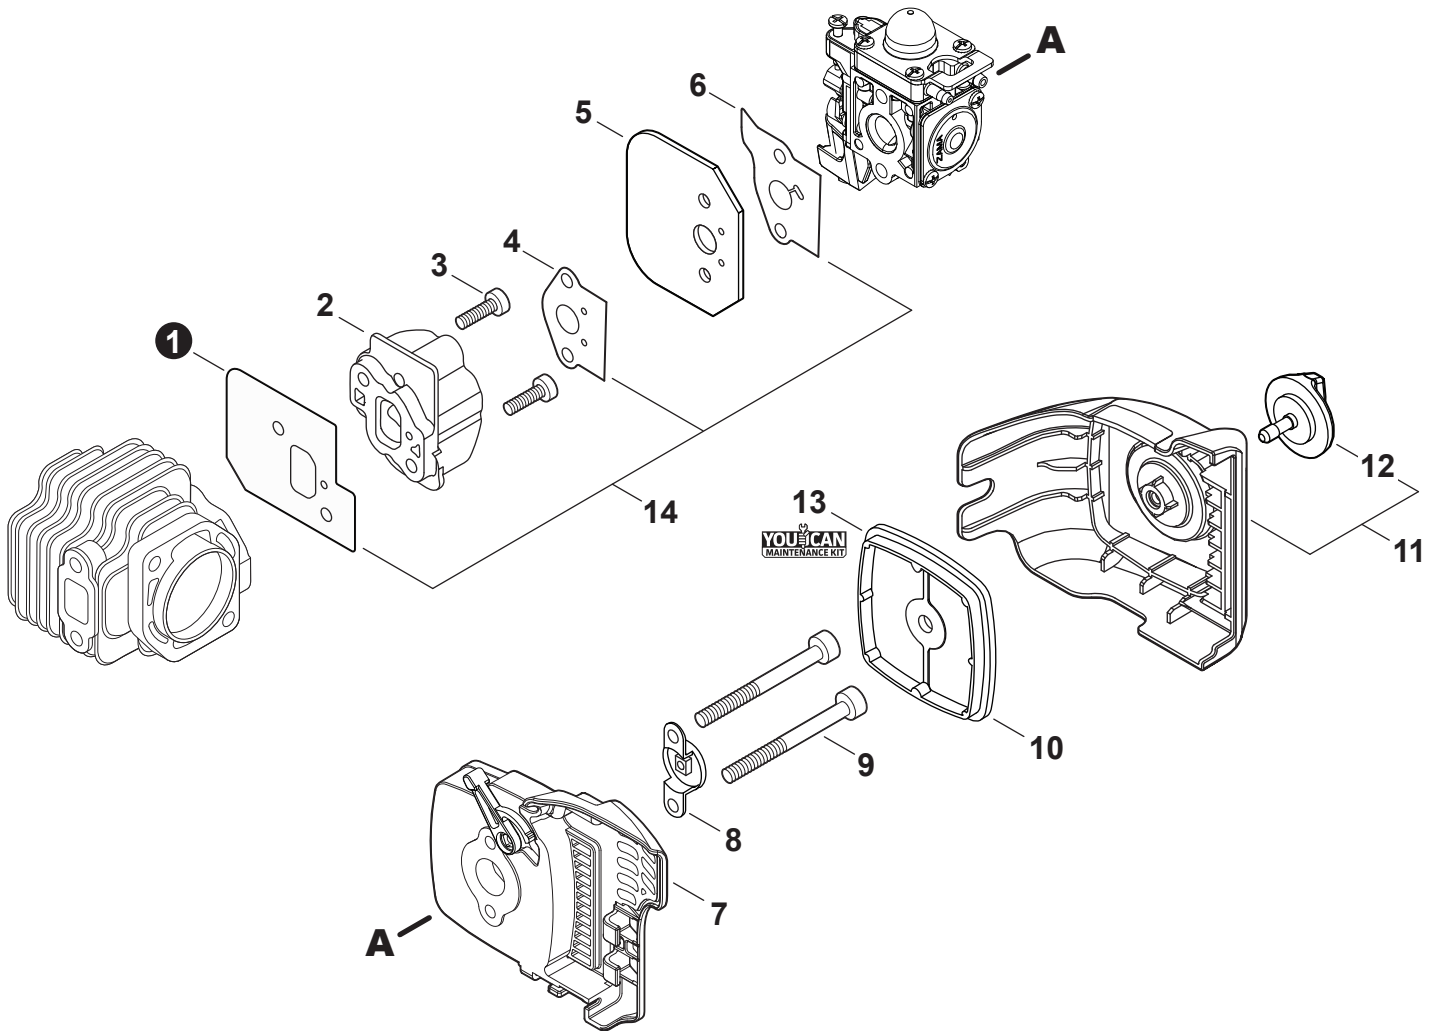

NO.	PART NUMBER	QTY.	DESCRIPTION	DESCRIPCIÓN
1	V103002030	1	GASKET, INTAKE	EMPAQUETADURA DE ADMISIÓN
2	A200001200	1	INSULATOR, INTAKE	AISLADOR DE ADMISIÓN
3	V805000170	2	BOLT, TORX 5x25	PERNO TORX 5x25
4	V103002020	1	GASKET, INTAKE	EMPAQUETADURA DE ADMISIÓN
5	A209000610	1	PLATE, INSULATOR	PLACA AISLANTE
6	V103001740	1	GASKET, INTAKE	EMPAQUETADURA DE ADMISIÓN
7	P021049871	1	CASE, AIR FILTER	CAJA DEL FILTRO DE AIRE
8	A244000070	1	PLATE, PREVENT	PLACA DE PREVENCIÓN
9	V805000100	2	BOLT, TORX 5x65	PERNO TORX 5x65
10	A226001410	1	FILTER, AIR - DOUBLE LAYER	FILTRO DE AIRE - CAPA DOBLE
11	P021049130	1	COVER SET, AIR FILTER	JUEGO DE CUBIERTA DEL FILTRO DE AIRE
12	A235000530	1	+THUMBSCREW	+TORNILLO DE OREJETAS
13	90152Y	1	TUNE-UP KIT - YOU CAN™	JUEGO DE PUESTA A PUNTO - YOU CAN™
14	P021052750	1	GASKET KIT	JUEGO DE EMPAQUETADURA