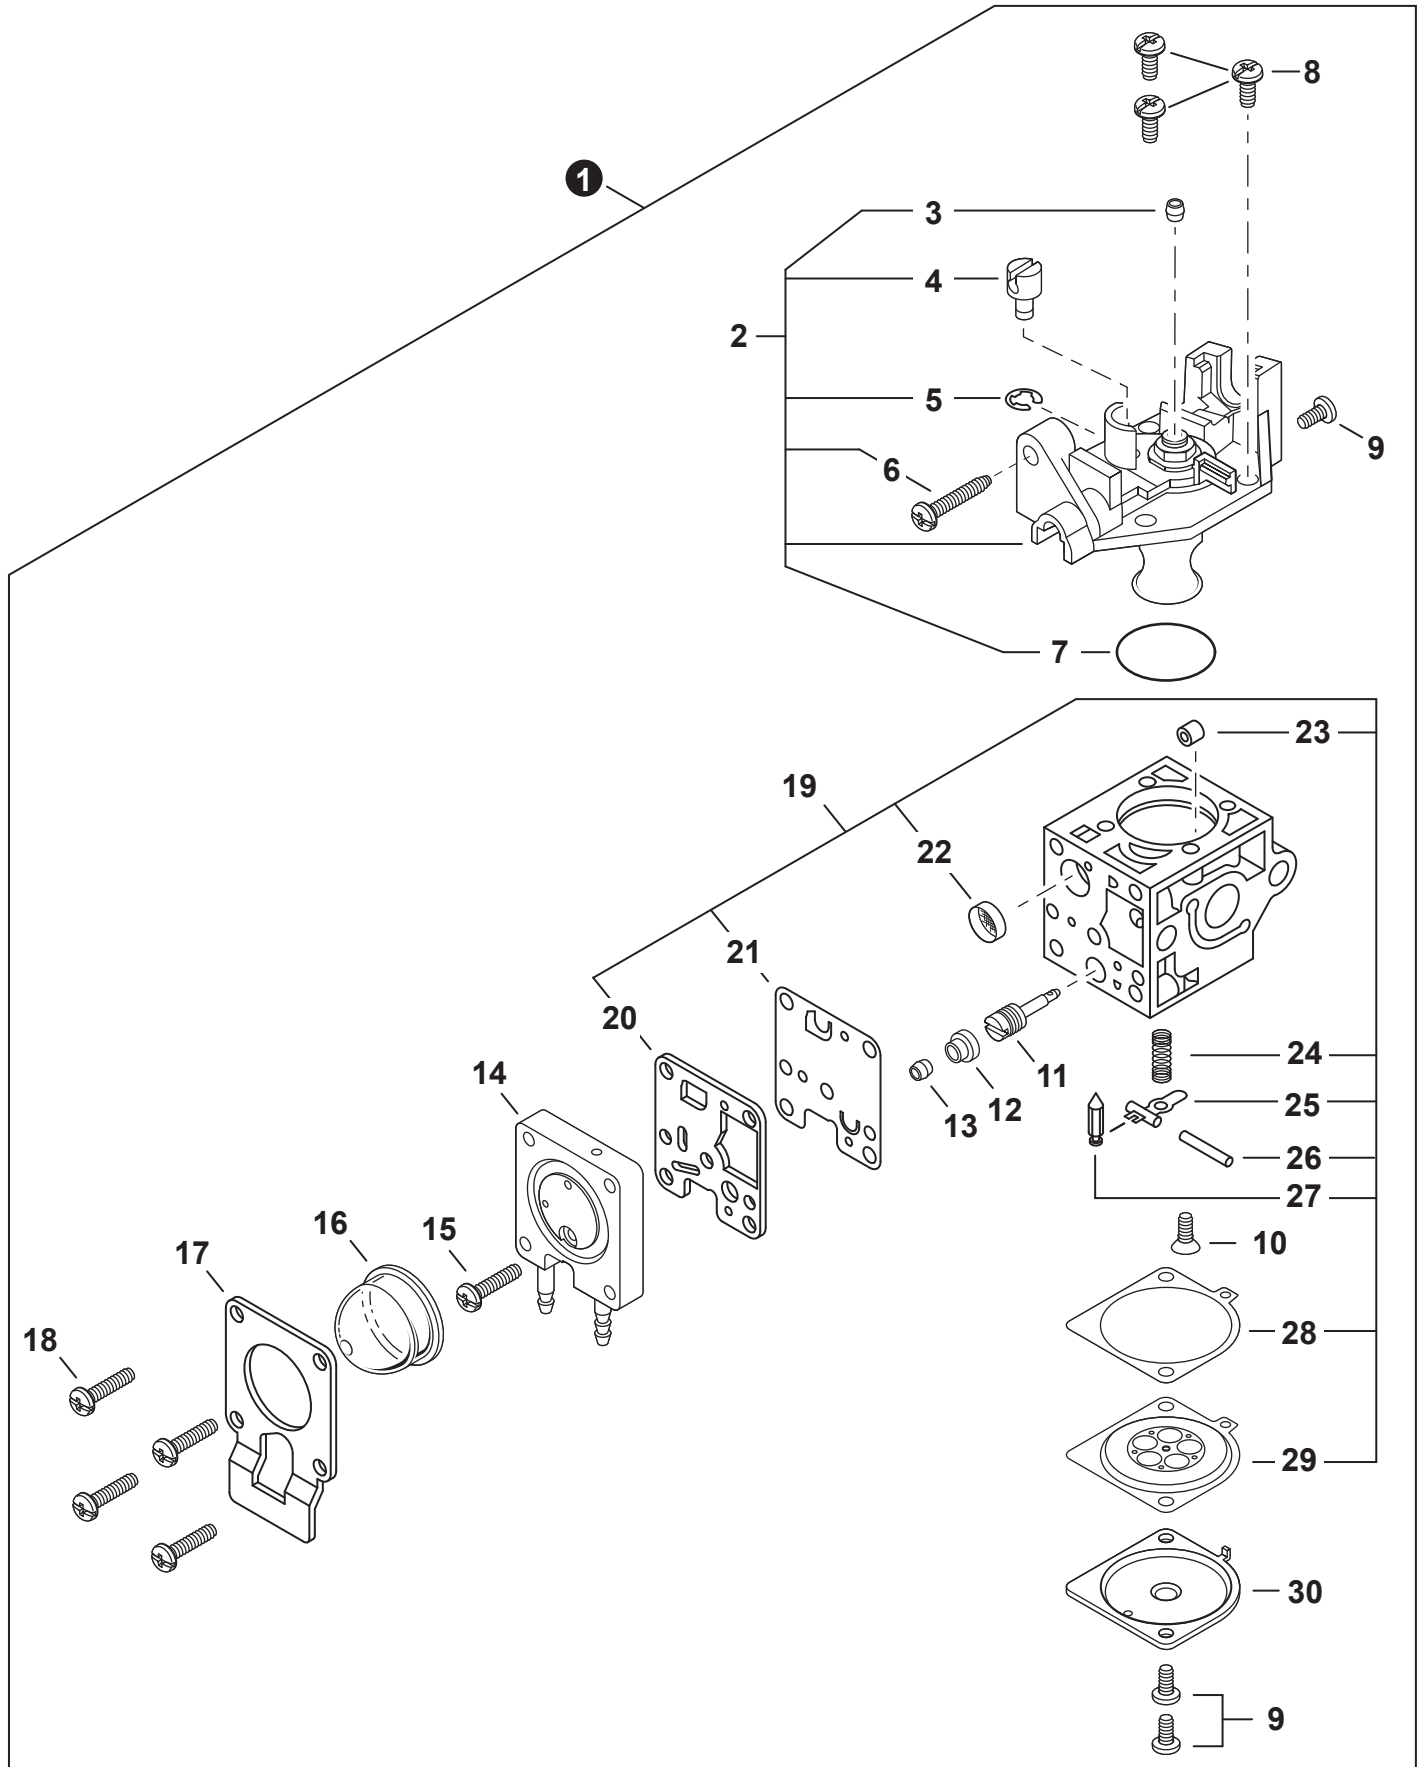

NO.	PART NUMBER	QTY.	DESCRIPTION	DESCRIPCIÓN
1	A160003580	1	COVER, ENGINE	CUBIERTA DE MOTOR
2	V805000150	1	BOLT, TORX 5x16	PERNO TORX 5x16
3	90056550005	1	NUT - 5 - SQUARE	TUERCA - 5 - CUADR

NO.	PART NUMBER	QTY.	DESCRIPTION	DESCRIPCIÓN
1	SB1123	1	SHORT BLOCK	BLOQUE CORTO
2	V805000210	2	+BOLT, TORX 5x20	+PERNO TORX 5x20
3	V104002190	1	+HEAT SHIELD, EXHAUST	+PROTECTOR TÉRMICO DEL ESCAPE
4	A130001960	1	+CYLINDER	+CILINDRO
5	V103002030	1	+GASKET, INTAKE	+EMPAQUETADURA DE ADMISIÓN
6	V103002020	1	+GASKET, INTAKE	+EMPAQUETADURA DE ADMISIÓN
7	V103001740	1	+GASKET, INTAKE	+EMPAQUETADURA DE ADMISIÓN
8	V100000720	1	+GASKET, CYLINDER	+EMPAQUETADURA DE CILINDRO
9	P100013680	1	+PISTON KIT	+JUEGO DE PISTÓN
10	10001504630	2	++RING, SNAP	++ANILLO RETENEDOR
11	10001408960	2	++WASHER, THRUST	++ARANDELA DE EMPUJE
12	A101000880	1	++RING, PISTON	++ANILLO DEL PISTÓN
13	10001311520	1	++PIN, PISTON 8	++PASADOR DEL PISTÓN 8
14	10011305930	1	++BEARING, NEEDLE	++COJINETE DE AGUJAS
15	10014212330	1	+KEY, WOODRUFF	+CHAVETA WOODRUFF
16	A011001550	1	+CRANKSHAFT ASSY	+MONTAJE DE CIGÜEÑAL
17	P100006080	1	+CRANKCASE SET	+JUEGO DE CÁRTER
18	V805000220	3	++BOLT, TORX 5x25	++PERNO TORX 5x25
19	10021261830	2	++SEAL, OIL	++SELLO DE ACEITE
20	90081036000	2	++BEARING, BALL	++COJINETE DE BOLAS
21	V102000240	1	++GASKET, CRANKCASE	++EMPAQUETADURA DE CÁRTER
22	90033040080	2	++PIN, LOCATING 4x8	++PASADOR DE POSICIONAMIENTO 4x8
23	P021052750	1	GASKET KIT	JUEGO DE EMPAQUETADURA