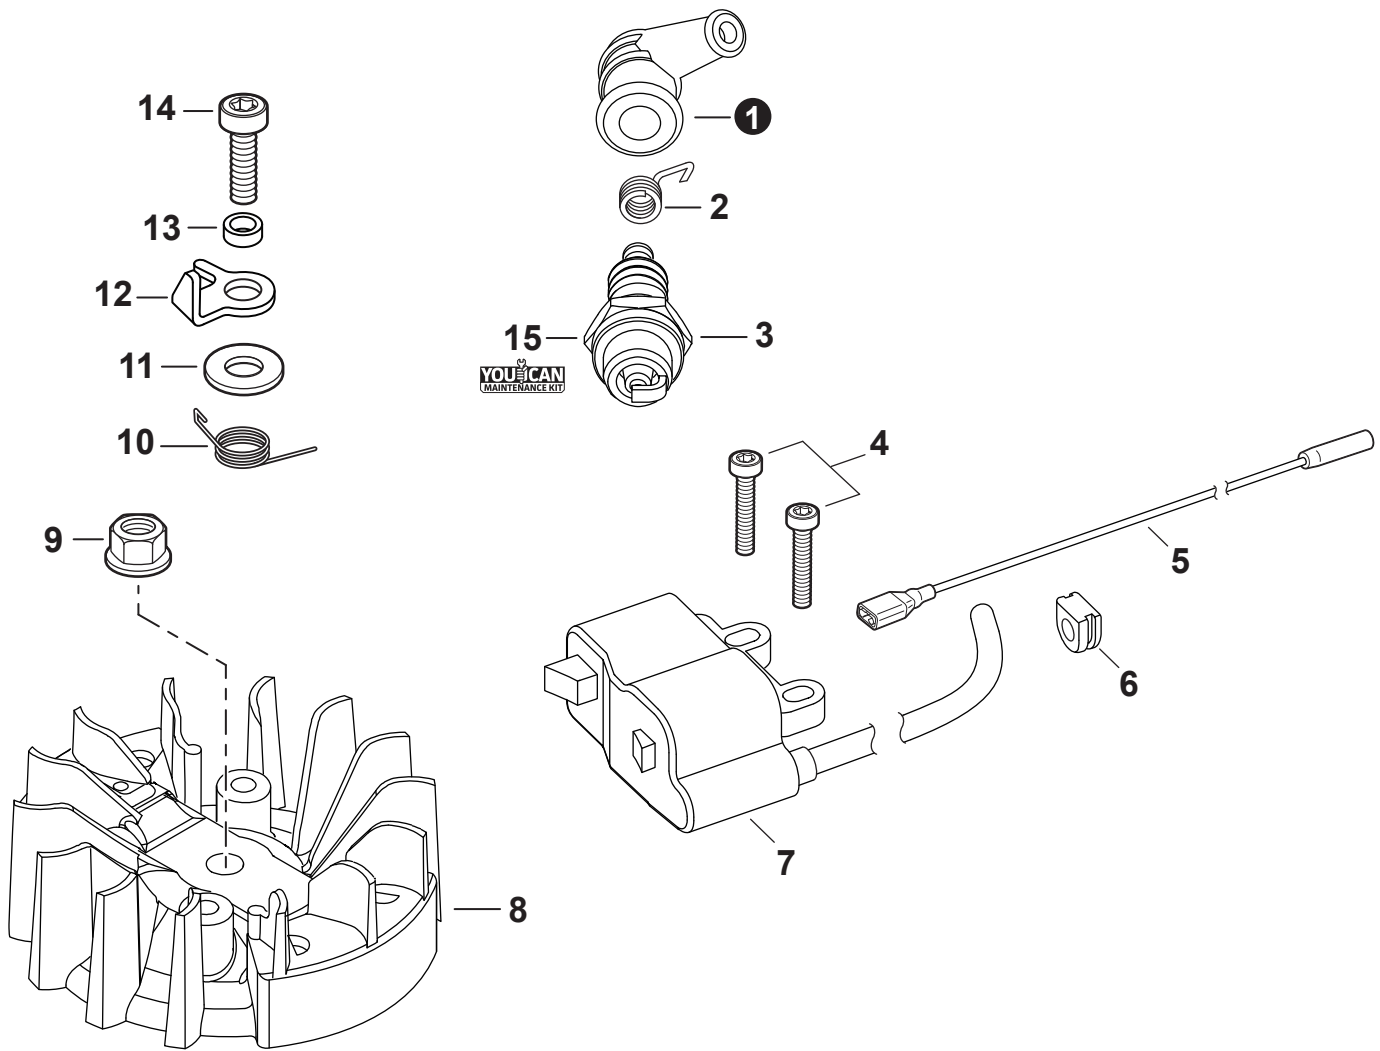

NO.	PART NUMBER	QTY.	DESCRIPTION	DESCRIPCIÓN
1	A427000013	1	CAP, SPARK PLUG	TAPA DE BUJÍA
2	A426000010	1	TERMINAL, SPARK PLUG	TERMINAL DE BUJÍA
3	A425000000	1	SPARK PLUG - BPMR8Y	BUJÍA - BPMR8Y
4	V804000060	2	BOLT, TORX 4x16	PERNO TORX 4x16
5	V485001220	1	LEAD L= 85 MM	CABLE L= 85 MM
6	V135000150	1	GROMMET	OJAL
7	A411001810	1	COIL, IGNITION	BOBINA DE ENCENDIDO
8	A409001360	1	FLYWHEEL	VOLANTE
9	9210506000	1	NUT, FLANGE M6	TUERCA-BRIDA M6
10	V452001370	2	SPRING, TORSION	RESORTE DE TORSIÓN
11	13191103460	2	WASHER 5.5x16x0.8	ARANDELA 5.5x16x0.8
12	A514000260	2	PAWL	TRINQUETE
13	17807010860	2	SPACER	ESPACIADOR
14	V805000150	2	BOLT, TORX 5x16	PERNO TORX 5x16
15	90152Y	1	TUNE-UP KIT - YOUCAN™	JUEGO DE PUESTA A PUNTO - YOUCAN™