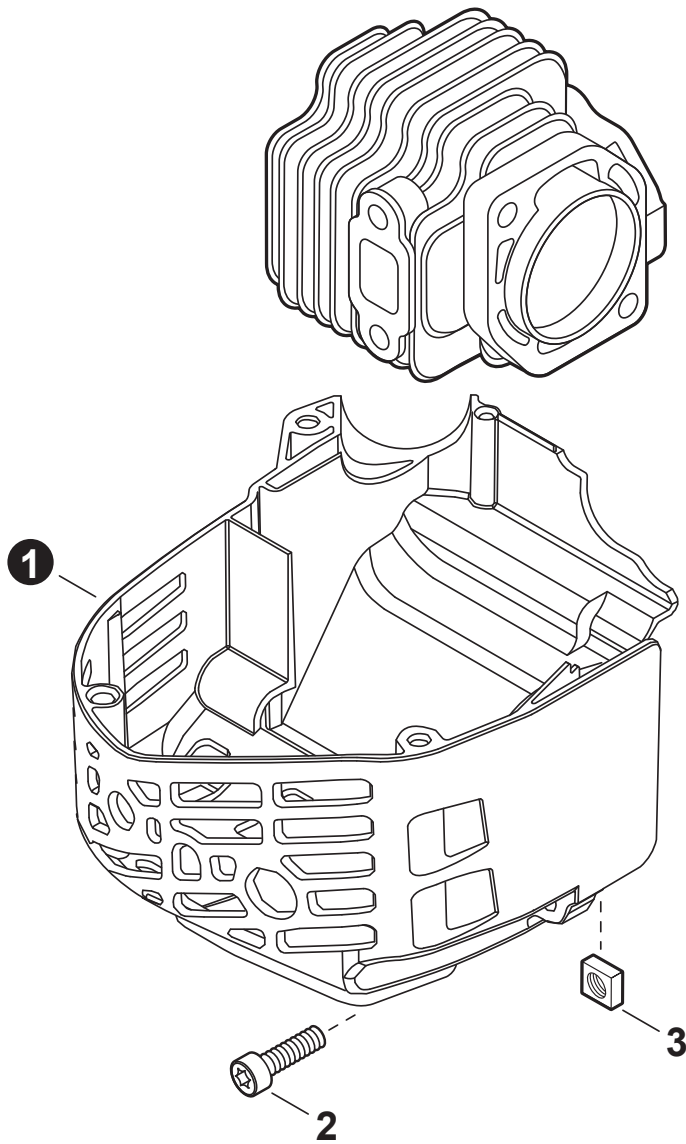

Table of Contents

Tabla de contenido

Engine Cover	3
Cubierta de motor	
Engine	4
Motor	
Engine	5
Motor	
Carburetor	6
Carburador	
Carburetor	7
Carburador	
Intake	8
Admisión	
Exhaust	9
Escape	
Ignition	10
Encendido	
Starter	11
Arrancador autorretráctil	
Fuel System	12
Sistema de combustible	
Handle - Rear	13
Mango trasero	
Cutting Head	14
Cabezal de corte	
Cutting Head	15
Cabezal de corte	
Labels	16
Etiquetas	
Maintenance Kits	17
Juegos de mantenimiento	
Bulk Pipe	17
Tubo al por mayor	
Bulk Starter Rope	17
Cuerda del arrancador al por mayor	

NO.	PART NUMBER	QTY.	DESCRIPTION	DESCRIPCIÓN
1	A160003580	1	COVER, ENGINE	CUBIERTA DE MOTOR
2	V805000150	1	BOLT, TORX 5x16	PERNO TORX 5x16
3	90056550005	1	NUT - 5 - SQUARE	TUERCA - 5 - CUADR

NO.	PART NUMBER	QTY.	DESCRIPTION	DESCRIPCIÓN
1	SB1123	1	SHORT BLOCK	BLOQUE CORTO
2	V805000210	2	+BOLT, TORX 5x20	+PERNO TORX 5x20
3	V104002190	1	+HEAT SHIELD, EXHAUST	+PROTECTOR TÉRMICO DEL ESCAPE
4	A130001960	1	+CYLINDER	+CILINDRO
5	V103002030	1	+GASKET, INTAKE	+EMPAQUETADURA DE ADMISIÓN
6	V103002020	1	+GASKET, INTAKE	+EMPAQUETADURA DE ADMISIÓN
7	V103001740	1	+GASKET, INTAKE	+EMPAQUETADURA DE ADMISIÓN
8	V100000720	1	+GASKET, CYLINDER	+EMPAQUETADURA DE CILINDRO
9	P100013680	1	+PISTON KIT	+JUEGO DE PISTÓN
10	10001504630	2	++RING, SNAP	++ANILLO RETENEDOR
11	10001408960	2	++WASHER, THRUST	++ARANDELA DE EMPUJE
12	A101000880	1	++RING, PISTON	++ANILLO DEL PISTÓN
13	10001311520	1	++PIN, PISTON 8	++PASADOR DEL PISTÓN 8
14	10011305930	1	++BEARING, NEEDLE	++COJINETE DE AGUJAS
15	10014212330	1	+KEY, WOODRUFF	+CHAVETA WOODRUFF
16	A011001550	1	+CRANKSHAFT ASSY	+MONTAJE DE CIGÜEÑAL
17	P100006080	1	+CRANKCASE SET	+JUEGO DE CÁRTER
18	V805000220	3	++BOLT, TORX 5x25	++PERNO TORX 5x25
19	10021261830	2	++SEAL, OIL	++SELLO DE ACEITE
20	90081036000	2	++BEARING, BALL	++COJINETE DE BOLAS
21	V102000240	1	++GASKET, CRANKCASE	++EMPAQUETADURA DE CÁRTER
22	90033040080	2	++PIN, LOCATING 4x8	++PASADOR DE POSICIONAMIENTO 4x8
23	P021052750	1	GASKET KIT	JUEGO DE EMPAQUETADURA