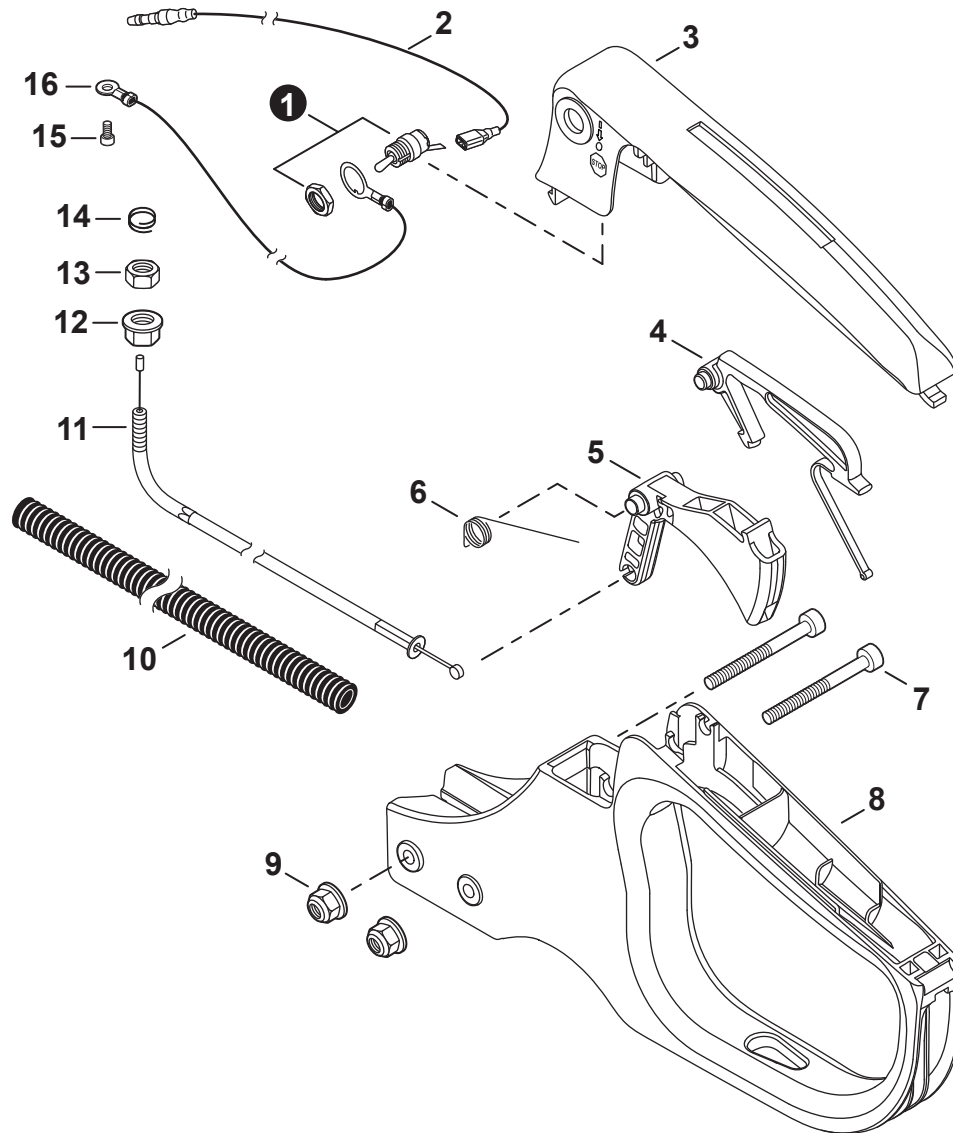

NO.	PART NUMBER	QTY.	DESCRIPTION	DESCRIPCIÓN
1	16340003460	1	SWITCH, ON-OFF	INTERRUPTOR DE ENCENDIDO-APAGADO
2	V485003150	1	LEAD - IGNITION	CABLE DE ENCENDIDO
3	C411000030	1	COVER, HANDLE	CUBIERTA DE MANGO
4	C460000120	1	LOCKOUT, THROTTLE	SEGURO DEL ACELERADOR
5	C450000750	1	TRIGGER, THROTTLE	GATILLO DEL ACELERADOR
6	V452000392	1	SPRING, TORSION	RESORTE DE TORSIÓN
7	V805000280	2	BOLT, TORX 5x45	PERNO TORX 5x45
8	C410000431	1	HANDLE, REAR	MANGO TRASERO
9	9210805000	2	NUT, FLANGE M5	TUERCA-BRIDA M5
10	V475007040	1	TUBE, FLEXIBLE	TUBO FLEXIBLE
11	V430004670	1	CABLE, THROTTLE	CABLE DEL ACELERADOR
12	90051800006	1	NUT, FLANGE M6	TUERCA-BRIDA M6
13	90050200006	1	NUT M6	TUERCA M6
14	V490001100	1	CLIP	SUJETADOR
15	V804000040	1	BOLT, TORX 4x10	PERNO TORX 4x10
16	V485003140	1	LEAD	CABLE