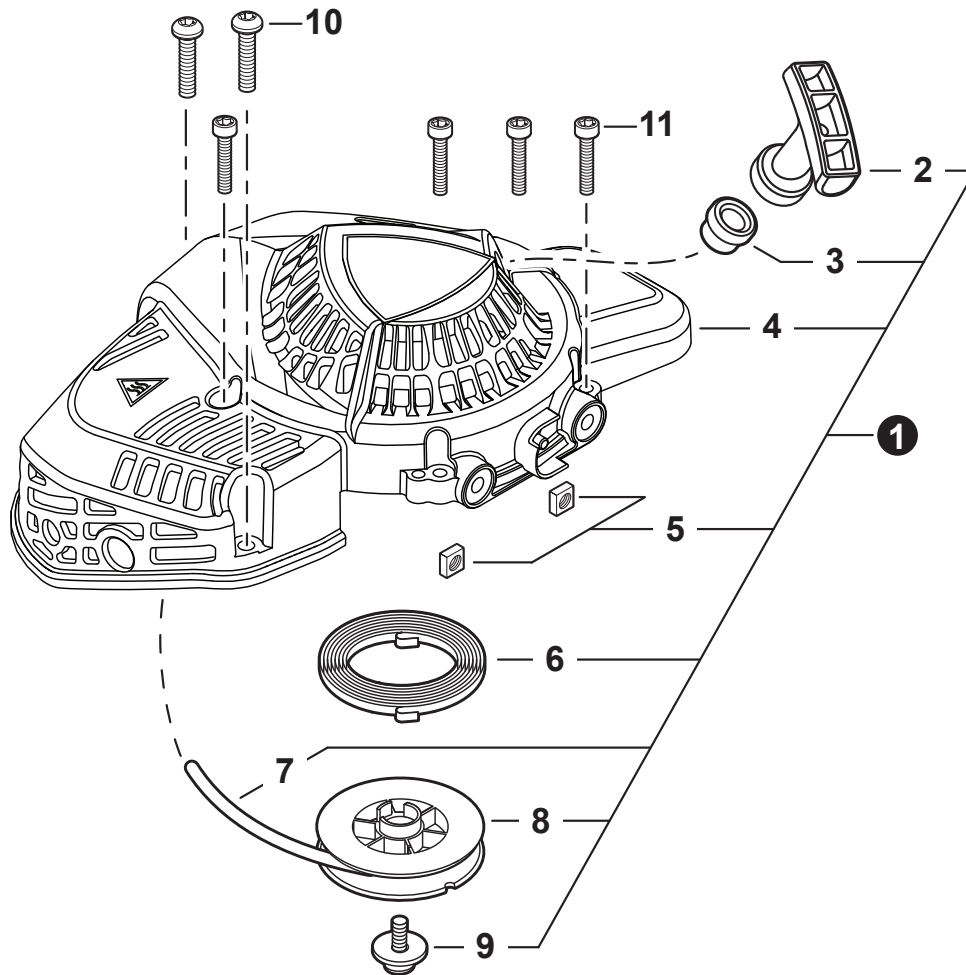

NO.	PART NUMBER	QTY.	DESCRIPTION	DESCRIPCIÓN
1	A051003390	1	STARTER ASSY, RECOIL	MONTAJE DE ARRANCADOR AUTORRETRÁCTIL
2	P022051660	1	+GRIP, STARTER	+AGARRE DEL ARRANCADOR
3	P022045770	1	+GUIDE, ROPE	+GUÍA DE CUERDA
4	P022051640	1	+CASE, STARTER	+CAJA DE ARRANQUE
5	90056550005	2	+NUT - 5 - SQUARE	+TUERCA - 5 - CUADR
6	P022019680	1	+SPRING, RECOIL	+RESORTE RECULAR
7	P022039290	1	+ROPE, STARTER	+CUERDA DEL ARRANCADOR
8	P022051650	1	+REEL, ROPE	+CARRETE DE CUERDA
9	17723644330	1	+SCREW	+TORNILLO
10	V805000000	2	BOLT, TORX 5x16	PERNO TORX 5x16
11	V804000060	4	BOLT, TORX 4x16	PERNO TORX 4x16