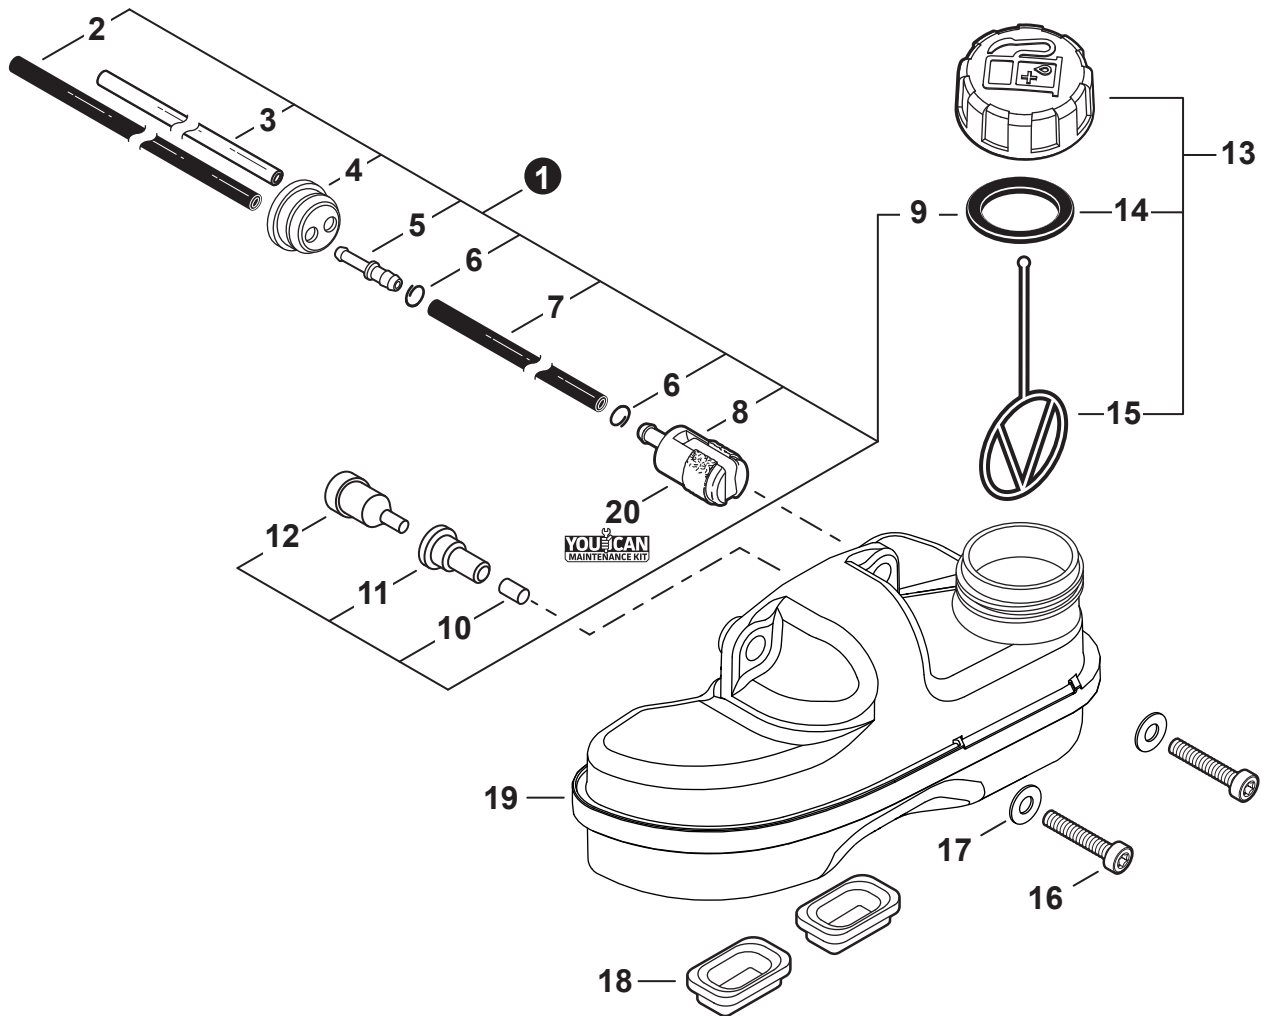

NO.	PART NUMBER	QTY.	DESCRIPTION	DESCRIPCIÓN
1	90191Y	1	FUEL SYSTEM KIT - YOUCAN™	KIT DEL SISTEMA DE COMBUSTIBLE - YOUCAN™
2	V471005670	1	+PIPE, FUEL 3x5.5x91 BLACK	+TUBO DE COMBUSTIBLE 3x5.5x91 NEGRO
3	13201056330	1	+PIPE, FUEL RETURN 3x6x90 MM CLEAR	+TUBO DE RETORNO 3x6x90 MM TRANSPARENTE
4	13211544331	1	+GROMMET, FUEL	+OJAL DE COMBUSTIBLE
5	V186000520	1	+CONNECTOR, PIPE 5x3.5	+CONECTOR DE TUBO 5x3.5
6	V490001240	2	+CLIP 6	+SUJETADOR 6
7	V471003661	1	+PIPE, FUEL 3x5x115 BLACK	+TUBO DE COMBUSTIBLE 3x5x115 NEGRO
8	A369000480	1	+FILTER, FUEL	+FILTRO DE COMBUSTIBLE
9	V107000190	1	+GASKET, FUEL CAP	+EMPAQUETADURA DE TAPA DE COMBUSTIBLE
10	13131435430	1	+FILTER, VENT	+FILTRO DE RESPIRADERO
11	V137000150	1	+GROMMET, FUEL	+OJAL DE COMBUSTIBLE
12	A356000031	1	+VENT ASSY	+VÁLVULA DE RESPIRADERO
13	P100006051	1	CAP ASSY, FUEL	MONTAJE DE TAPA DE COMBUSTIBLE
14	V107000190	1	+GASKET, FUEL CAP	+EMPAQUETADURA DE TAPA DE COMBUSTIBLE
15	A3650000050	1	+CONNECTOR, CAP L= 60 MM	+CONECTOR DE TAPA L= 60 MM
16	V805000160	2	BOLT, TORX 5x20	PERNO TORX 5x20
17	90060300005	2	WASHER 5.5x12x0.8	ARANDELA 5.5x12x0.8
18	V420004490	2	CUSHION	AMORTIGUADOR
19	A350002521	1	TANK, FUEL	TANQUE DE COMBUSTIBLE
20	90152Y	1	TUNE-UP KIT - YOUCAN™	JUEGO DE PUESTA A PUNTO - YOUCAN™