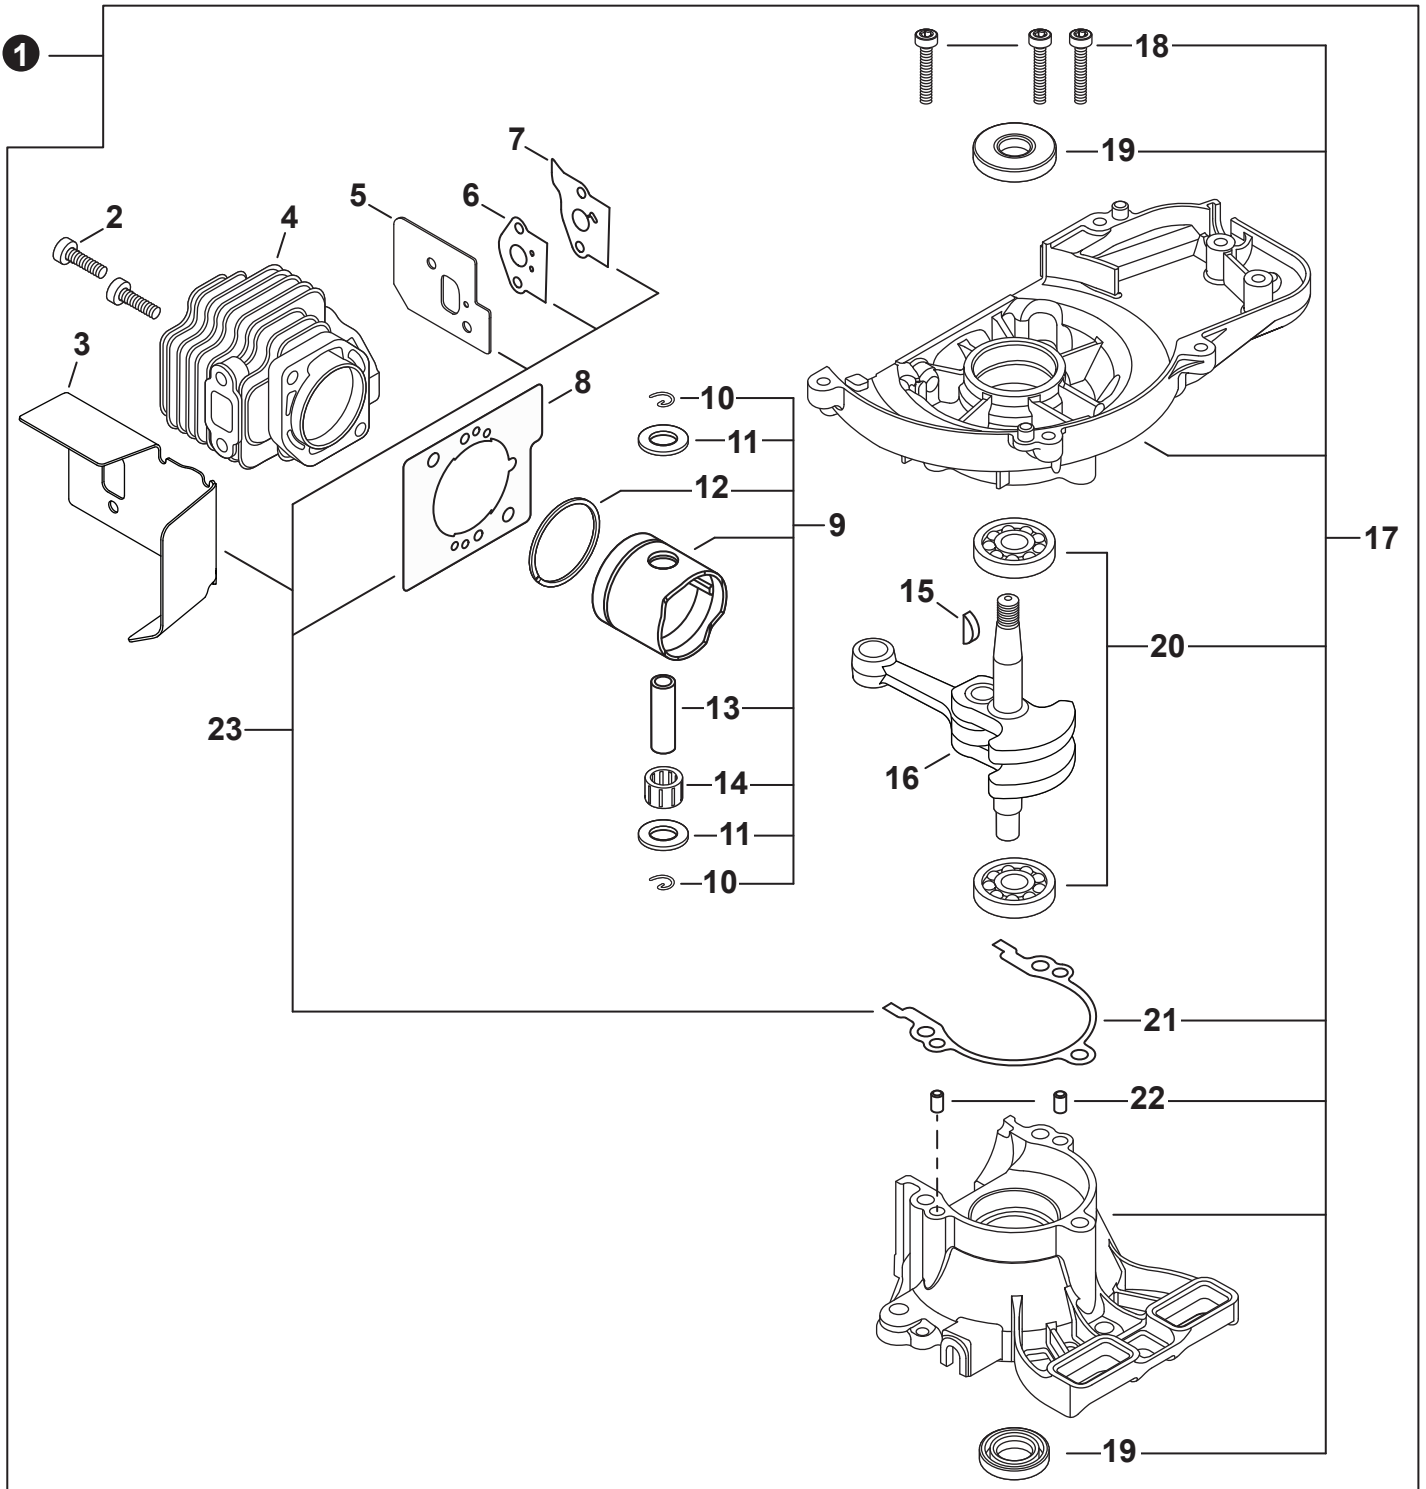

NO.	PART NUMBER	QTY.	DESCRIPTION	DESCRIPCIÓN
1	A160003580	1	COVER, ENGINE	CUBIERTA DE MOTOR
2	V805000150	1	BOLT, TORX 5x16	PERNO TORX 5x16
3	90056550005	1	NUT - 5 - SQUARE	TUERCA - 5 - CUADR

NO.	PART NUMBER	QTY.	DESCRIPTION	DESCRIPCIÓN
1	SB1123	1	SHORT BLOCK	BLOQUE CORTO
2	V805000210	2	+BOLT, TORX 5x20	+PERNO TORX 5x20
3	V104002190	1	+HEAT SHIELD, EXHAUST	+PROTECTOR TÉRMICO DEL ESCAPE
4	A130001960	1	+CYLINDER	+CILINDRO
5	V103002030	1	+GASKET, INTAKE	+EMPAQUETADURA DE ADMISIÓN
6	V103002020	1	+GASKET, INTAKE	+EMPAQUETADURA DE ADMISIÓN
7	V103001740	1	+GASKET, INTAKE	+EMPAQUETADURA DE ADMISIÓN
8	V100000720	1	+GASKET, CYLINDER	+EMPAQUETADURA DE CILINDRO
9	P100013680	1	+PISTON KIT	+JUEGO DE PISTÓN
10	10001504630	2	++RING, SNAP	++ANILLO RETENEDOR
11	10001408960	2	++WASHER, THRUST	++ARANDELA DE EMPUJE
12	A101000880	1	++RING, PISTON	++ANILLO DEL PISTÓN
13	10001311520	1	++PIN, PISTON 8	++PASADOR DEL PISTÓN 8
14	10011305930	1	++BEARING, NEEDLE	++COJINETE DE AGUJAS
15	10014212330	1	+KEY, WOODRUFF	+CHAVETA WOODRUFF
16	A011001550	1	+CRANKSHAFT ASSY	+MONTAJE DE CIGÜEÑAL
17	P100006080	1	+CRANKCASE SET	+JUEGO DE CÁRTER
18	V805000220	3	++BOLT, TORX 5x25	++PERNO TORX 5x25
19	10021261830	2	++SEAL, OIL	++SELLO DE ACEITE
20	90081036000	2	++BEARING, BALL	++COJINETE DE BOLAS
21	V102000240	1	++GASKET, CRANKCASE	++EMPAQUETADURA DE CÁRTER
22	90033040080	2	++PIN, LOCATING 4x8	++PASADOR DE POSICIONAMIENTO 4x8
23	P021052750	1	GASKET KIT	JUEGO DE EMPAQUETADURA