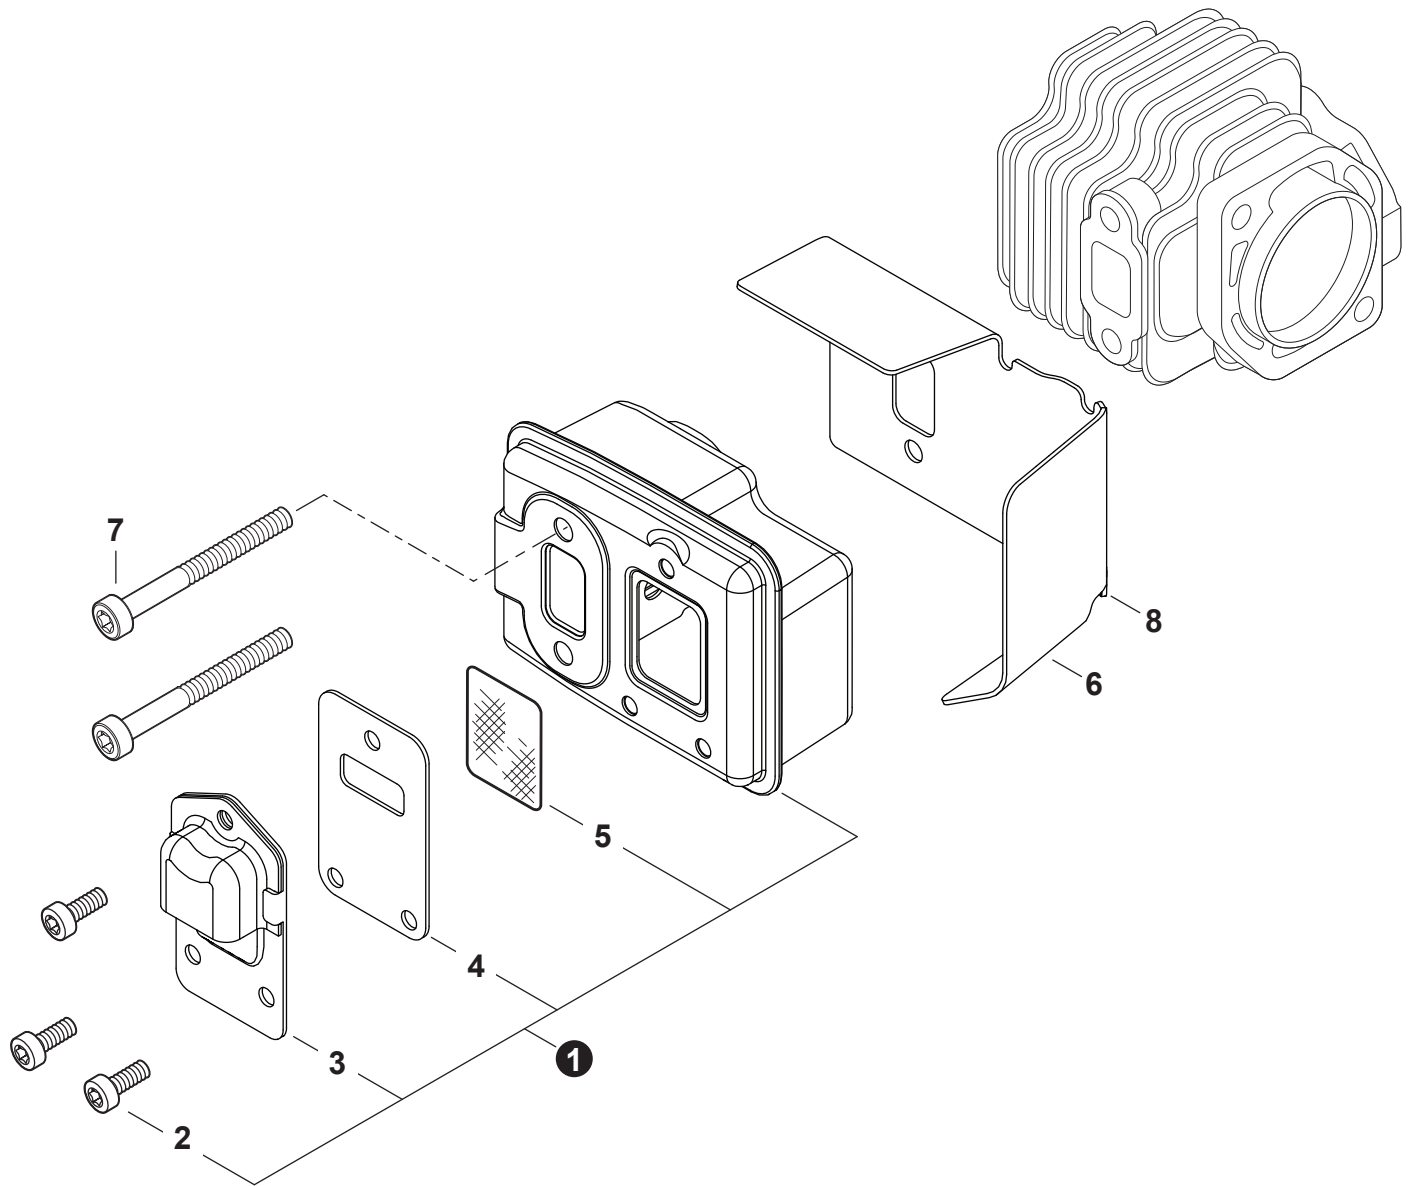

NO.	PART NUMBER	QTY.	DESCRIPTION	DESCRIPCIÓN
1	P100006060	1	MUFFLER ASSY	MONTAJE DE SILENCIADOR
2	V804000030	3	+BOLT, TORX 4x8	+PERNO TORX 4x8
3	A313002090	1	+GUIDE, EXHAUST	+GUÍA DE ESCAPE
4	V104002420	1	+GASKET, EXHAUST	+EMPAQUETADURA DE ESCAPE
5	14586240630	1	+SCREEN, SPARK ARRESTER	+SUPRESOR DE CHISPAS
6	V104002190	1	HEAT SHIELD, EXHAUST	PROTECTOR TÉRMICO DEL ESCAPE
7	V805000380	2	BOLT, TORX 5x50	PERNO TORX 5x50
8	P021052750	1	GASKET KIT	JUEGO DE EMPAQUETADURA