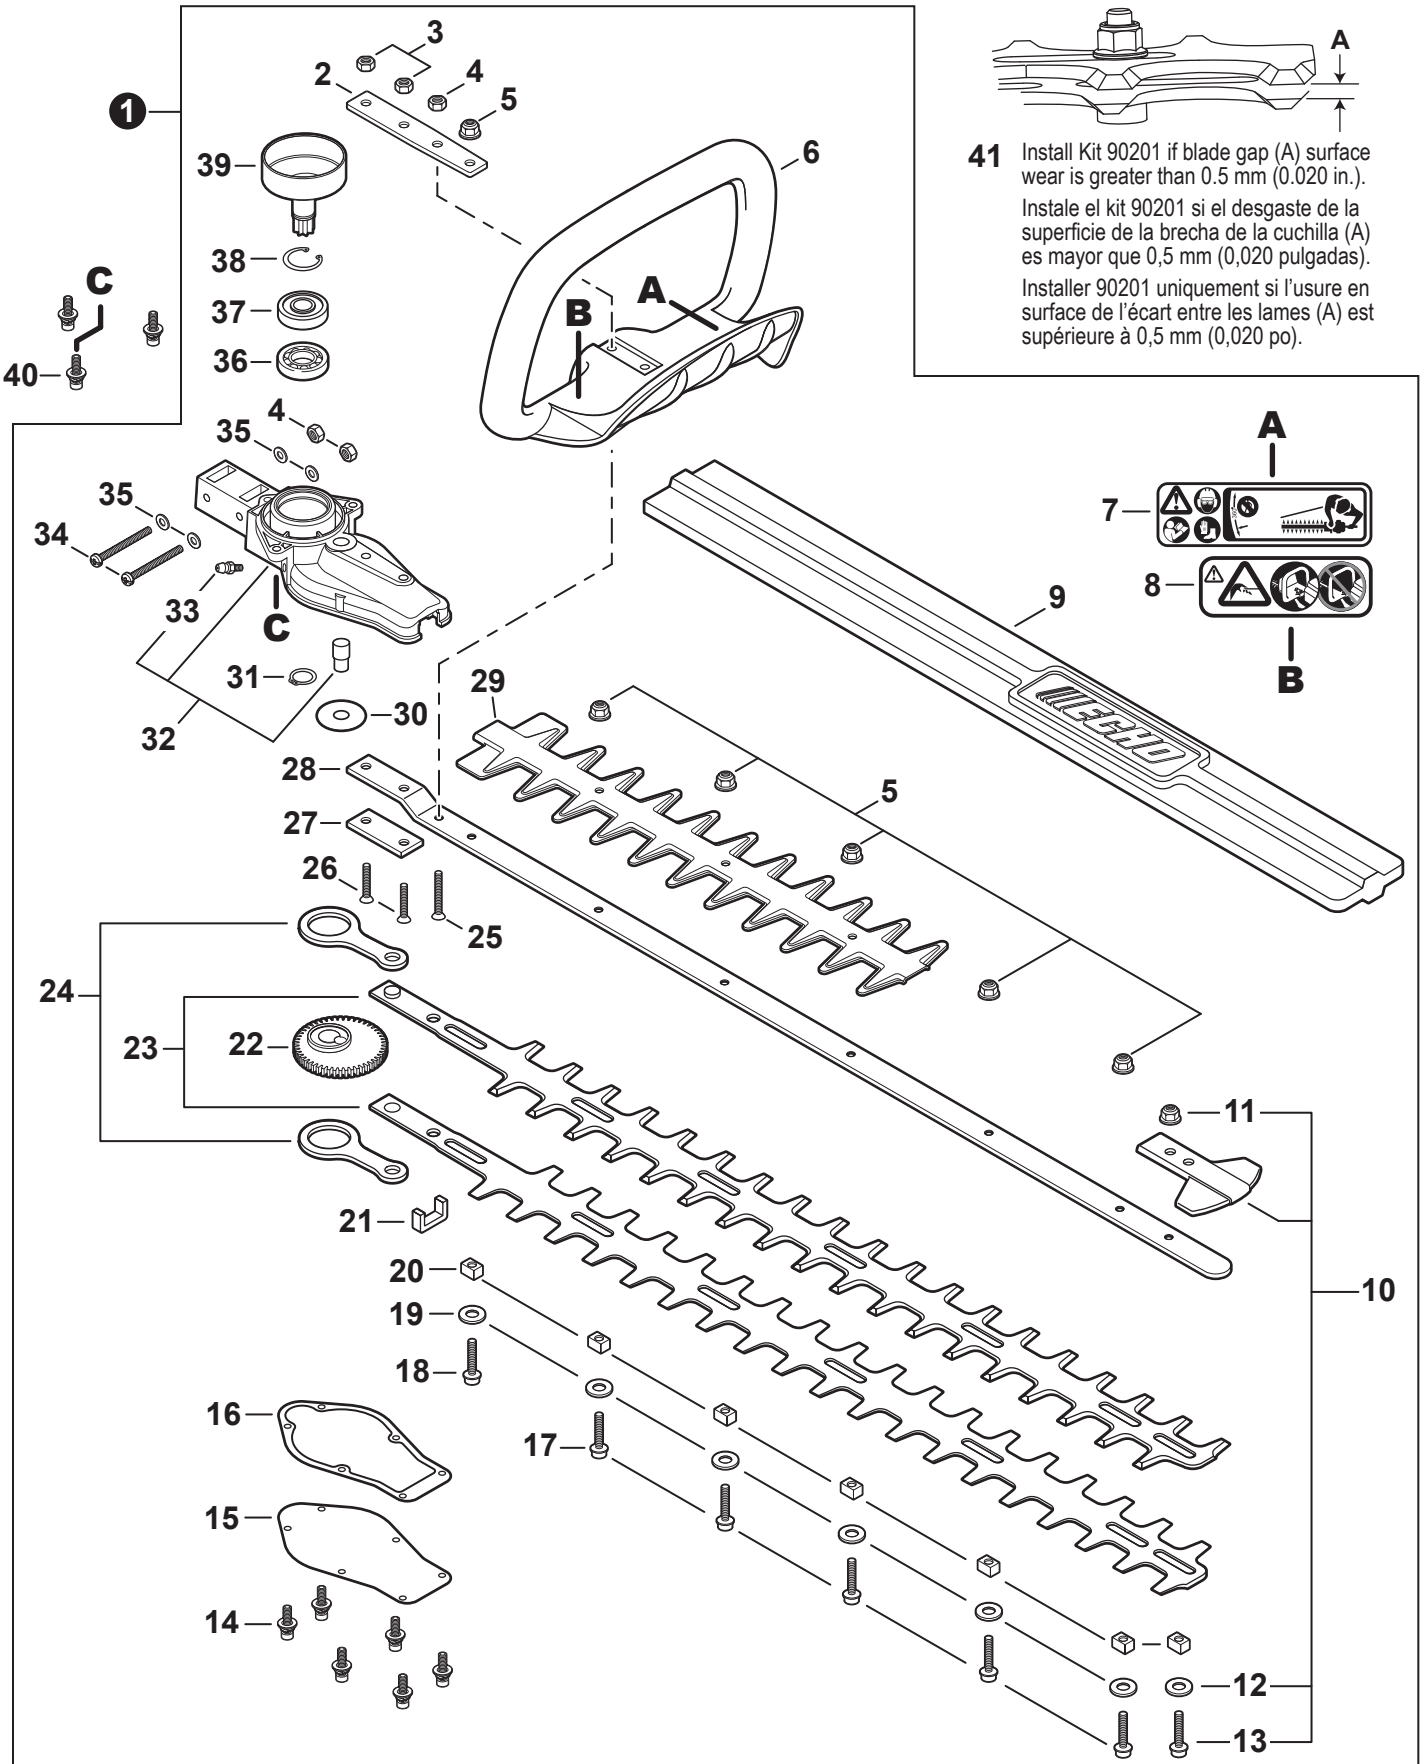

NO.	PART NUMBER	QTY.	DESCRIPTION	DESCRIPCIÓN
1	9001016	1	CUTTING HEAD KIT	MONTAJE DE CABEZAL DE CORTE
2	V150003830	1	+PLATE, SUPPORT	+PLACA DE SOPORTE
3	90050000006	2	+NUT, HEX M6	+TUERCA HEXAGONAL 6M
4	90056000005	3	+NUT, LOCK M5	+CONTRATUERCA M5
5	9210805000	6	+NUT, FLANGE M5	+TUERCA-BRIDA M5
6	C400000532	1	+HANDLE, FRONT	+MANGO DELANTERO
7	X505002610	1	+LABEL, CAUTION - ISO	+ETIQUETA DE PRECAUCIÓN - ISO
8	X505000290	1	+LABEL, CAUTION	+ETIQUETA DE PRECAUCIÓN
9	X495000490	1	+SCABBARD 26.5"	+FUNDA 675 MM
10	99988802000	1	+TIP GUARD KIT	+JUEGO DE PROTECTOR DE PUNTA
11	9210805000	1	++NUT, FLANGE M5	++TUERCA-BRIDA M5
12	17721421860	1	++WASHER 5	++ARANDELA 5
13	90010605020	1	++BOLT 5×20	++PERNO 5×20
14	90016204010	6	+BOLT 4×10	+PERNO 4×10
15	61041105361	1	+COVER, GEAR CASE	+TAPA CAJA DE ENGRANAJES
16	61041405360	1	+GASKET, GEAR CASE	+EMPAQUETADURA DE CAJA DE ENGRANAJES
17	90010605020	5	+BOLT 5×20	+PERNO 5×20
18	90016205040	1	+BOLT 5×40	+PERNO 5×40
19	17721421860	6	+WASHER 5	+ARANDELA 5
20	V353000250	7	+GUIDE, BLADE 5	+GUÍA DE CUCHILLA 5
21	61042504560	1	+SEAL	+SELLO
22	61031204560	1	+GEAR	+ENGRANAJE
23	X411000760	2	+CUTTER 24"	+CUCHILLA 60 CM
24	C532000121	2	+ROD, CONNECTING	+BIELA
25	90021205030	1	+SCREW 5×30	+TORNILLO 5×30
26	90021206025	2	+SCREW 6×25	+TORNILLO 6×25
27	61044004560	1	+PLATE, EYE	+PLACA
28	X425000490	1	+SUPPORT, BLADE 24"	+SOPORTE DE LA CUCHILLA 60 CM
29	X431000050	1	+GUARD, CUTTER BLADE	+PROTECTOR DE LA CUCHILLA DE CORTE
30	61035004560	1	+WASHER	+ARANDELA
31	90070100014	1	+RING, SNAP 14	+ANILLO RETENEDOR 14
32	61040705361	1	+GEAR CASE ASSY	+MONTAJE DE CAJA DE ENGRANAJES
33	88011010860	1	++FITTING, GREASE	++ENGRASADOR
34	90022005045	2	+SCREW 5×45	+TORNILLO 5×45
35	90060000005	4	+WASHER, FLAT 5.5×10×0.8	+ARANDELA 5.5×10×0.8
36	90081036202	1	+BEARING, BALL 6202	+COJINETE DE BALINES 6202
37	90081336202	1	+BEARING, BALL 6202	+COJINETE DE BALINES 6202
38	90070200035	1	+RING, SNAP 35	+ANILLO RETENEDOR 35
39	17500504560	1	+DRUM, CLUTCH	+TAMBOR EMBRAGUE
40	90016205020	3	BOLT 5×20	PERNO 5×20
41	90201	1	BLADE KIT, ADJUSTABLE	JUEGO DE CUCHILLA AJUSTABLE