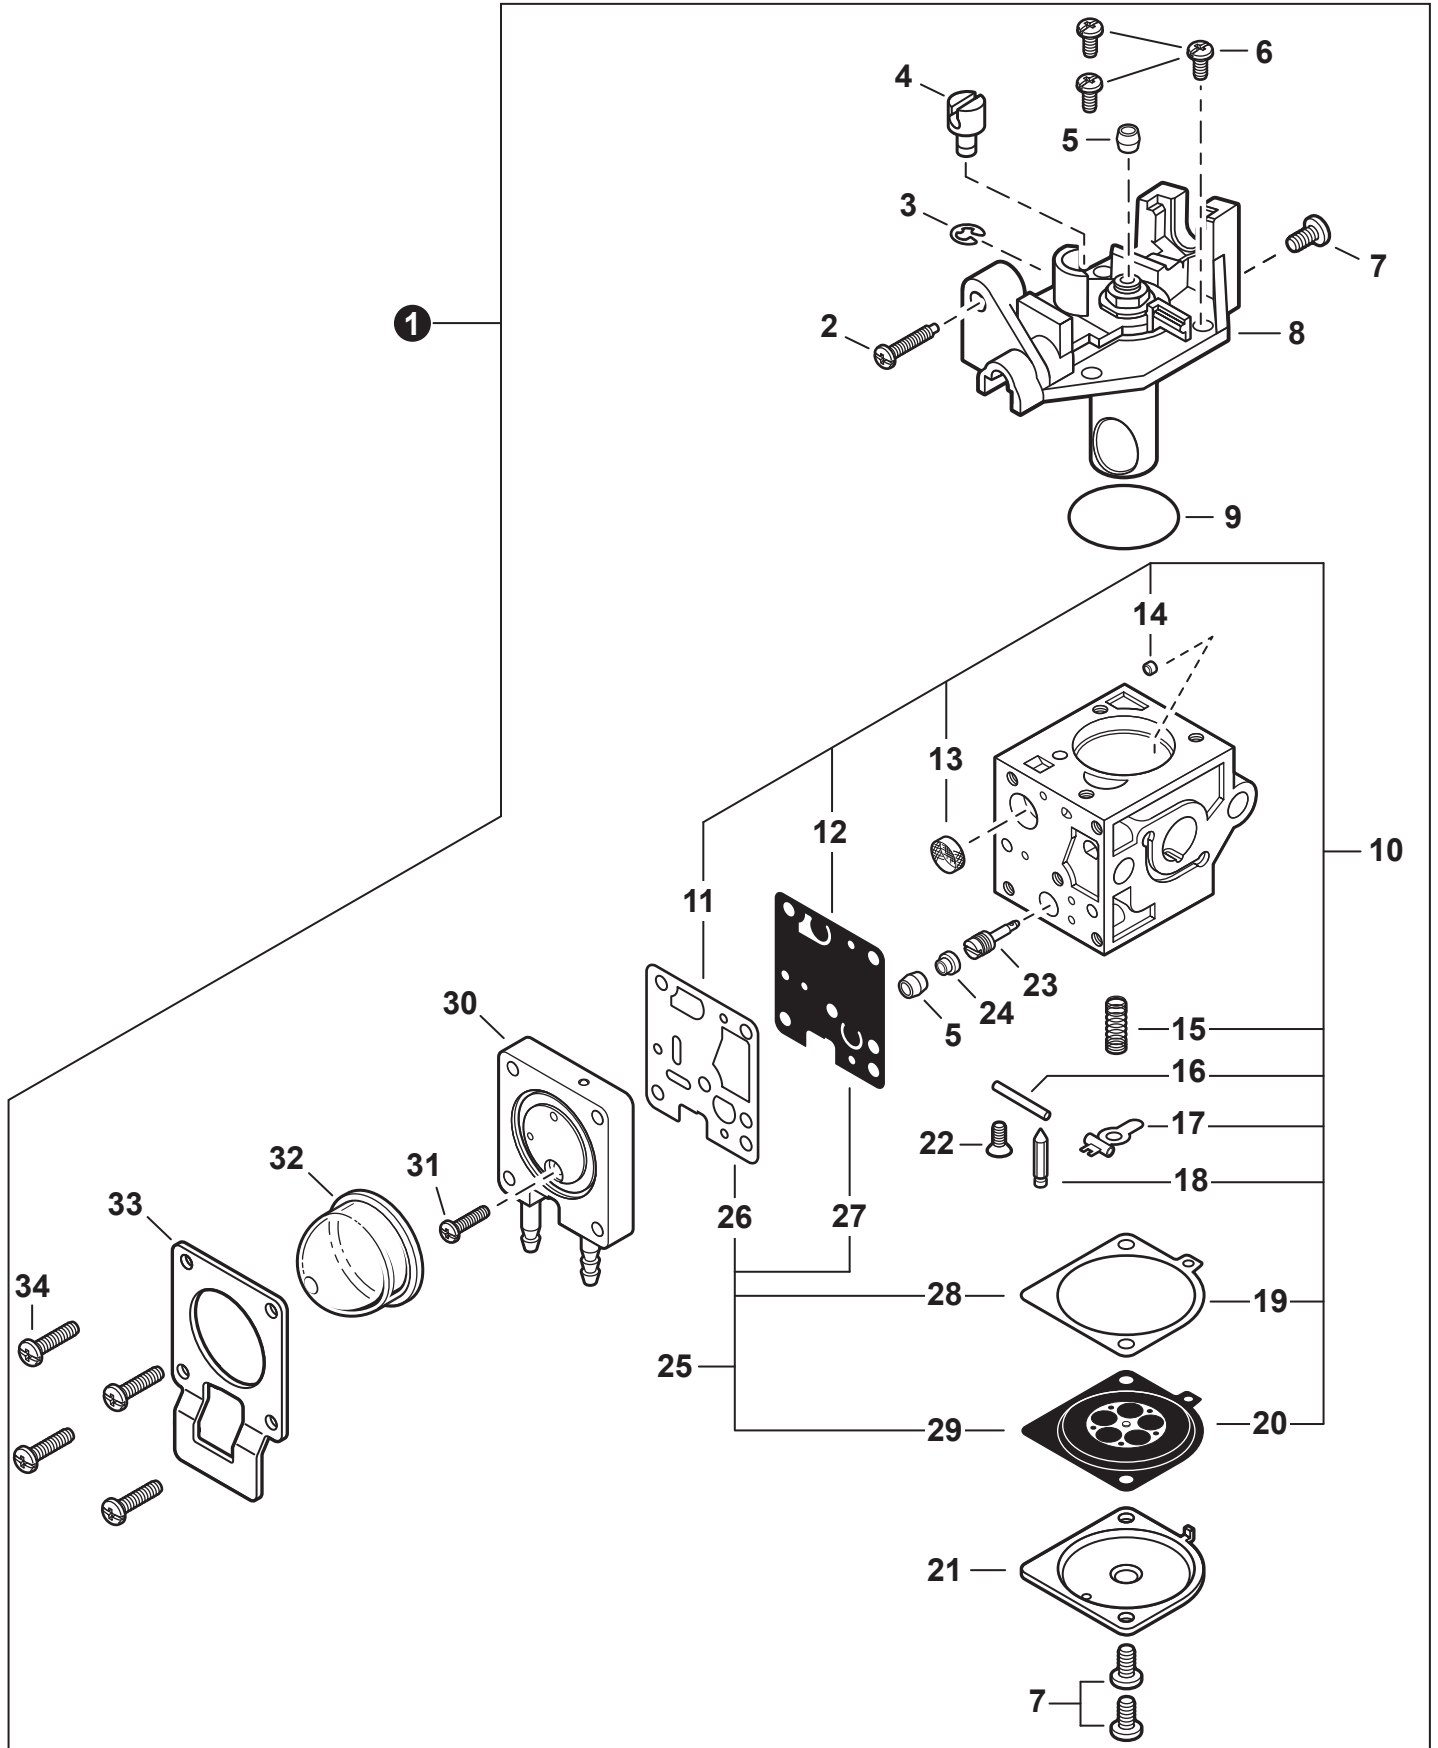

NO.	PART NUMBER	QTY.	DESCRIPTION	DESCRIPCIÓN
1	A021001613	1	CARBURETOR - RB-K91A	CARBURADOR - RB-K91A
2	P005000100	1	+SCREW, IDLE ADJUST	+TORNILLO PARA AJUSTAR EL RALENTI
3	P005000190	1	+E-RING	+RETENEDOR TIPO "E"
4	P005002200	1	+SWIVEL	+CONECTOR GIRATORIO
5	P005001270	2	+PLUG	+TAPÓN
6	12534413931	3	+SCREW	+TORNILLO
7	12534452130	3	+SCREW	+TORNILLO
8	P005002050	1	+COVER ASSY, ROTOR	+MONTAJE DE CUBIERTA DE ROTOR
9	P005000280	1	+O-RING	+JUNTA TÓRICA
10	P005002280	1	+REPAIR KIT, CARBURETOR	+JUEGO DE REPARACIÓN DE CARBURADOR
11		1	++GASKET, PUMP	++EMPAQUETADURA DE LA BOMBA
12		1	++DIAPHRAGM, PUMP	++DIAFRAGMA DE LA BOMBA
13		1	++SCREEN, FUEL INLET	++MALLA FILTRADORA
14		1	++GUIDE, ROLLER	++GUÍA DE RODILLO
15		1	++SPRING, METERING LEVER	++RESORTE PALANCA DE MEDICIÓN
16		1	++PIN, METERING LEVER	++PASADOR DE PALANCA DE MEDICIÓN
17		1	++LEVER, METERING	++PALANCA DE MEDICIÓN
18		1	++VALVE, INLET NEEDLE	++VÁLVULA REGULADORA
19		1	++GASKET, METERING DIAPHRAGM	++EMPAQUETADURA DIAFRAGMA DE MEDICIÓN
20		1	++DIAPHRAGM, METERING	++DIAFRAGMA DE MEDICIÓN
21	12534252130	1	+COVER, METERING DIAPHRAGM	+TAPA DE DIAFRAGMA DE MEDICIÓN
22	12533942030	1	+SCREW	+TORNILLO
23	P005002060	1	+NEEDLE, HIGH SPEED	+AGUJA DE REGULACION ALTA (H)
24	P005001250	1	+CAP, LIMITER	+PROTECTOR DE TORNILLO
25	P005002270	1	+GASKET / DIAPHRAGM KIT	+JUEGO DE EMPAQUETADURA / DIAFRAGMAS
26		1	++GASKET, PUMP	++EMPAQUETADURA DE LA BOMBA
27		1	++DIAPHRAGM, PUMP	++DIAFRAGMA DE LA BOMBA
28		1	++GASKET, METERING DIAPHRAGM	++EMPAQUETADURA DIAFRAGMA DE MEDICIÓN
29		1	++DIAPHRAGM, METERING	++DIAFRAGMA DE MEDICIÓN
30	P005002480	1	+BODY ASSY, PURGE	+MONTAJE DE CUERPO DE PURGA
31	P005000270	1	+SCREW	+TORNILLO
32	P005003110	1	+BULB, PURGE	+BULBO DE PURGA
33	P005000250	1	+RETAINER, PURGE BULB	+SUJETADOR DE BULBO DE PURGA
34	P005001900	4	+SCREW	+TORNILLO