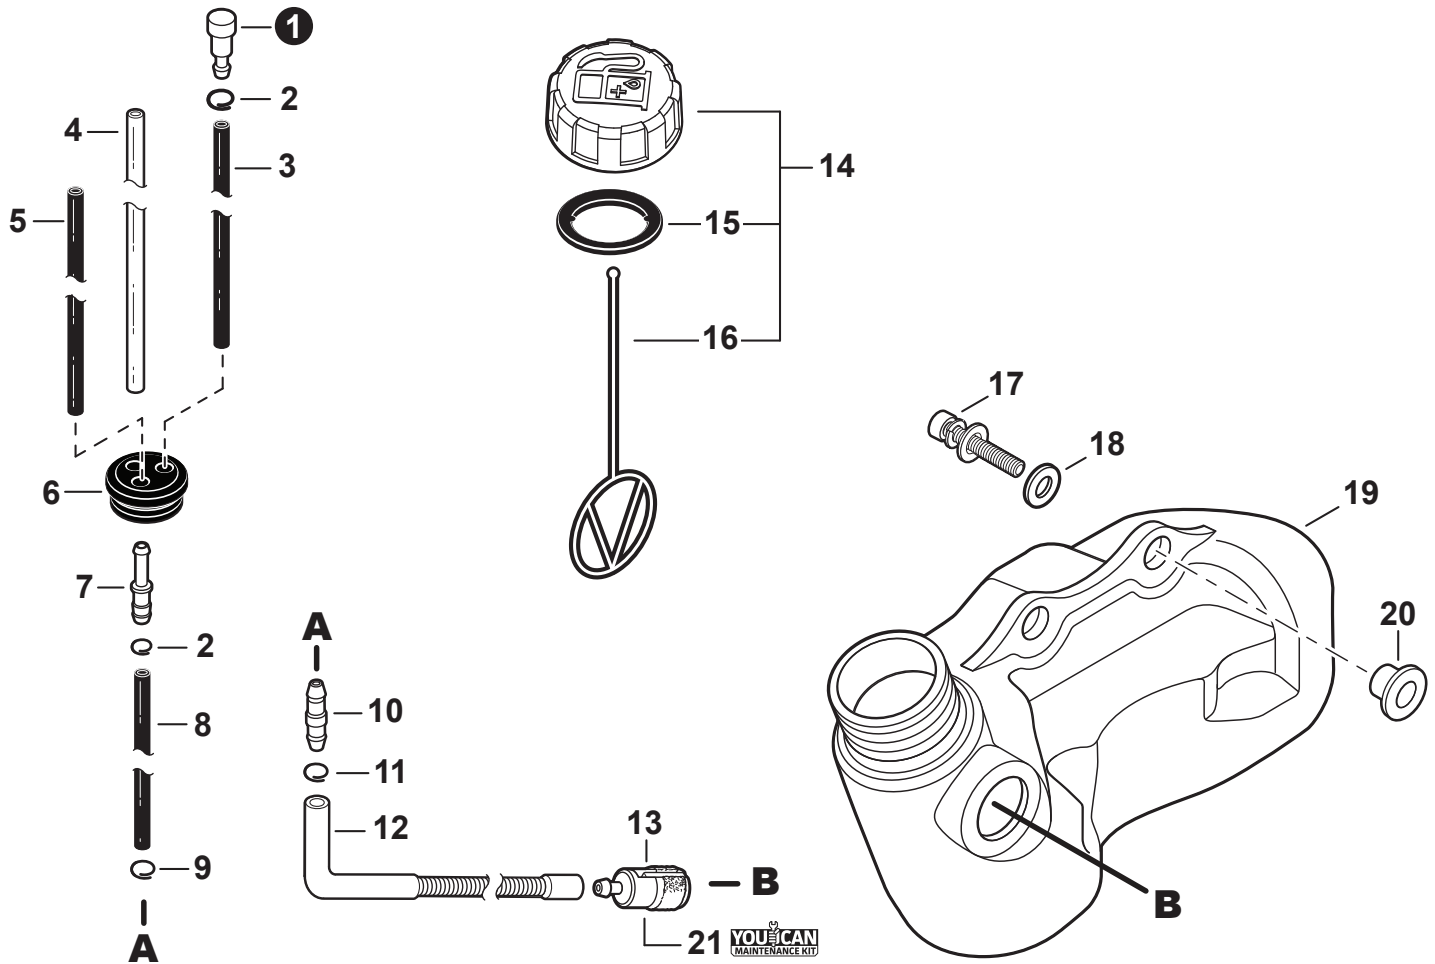

NO.	PART NUMBER	QTY.	DESCRIPTION	DESCRIPCIÓN
1	V299000250	1	THUMBSCREW	TORNILLO DE OREJETAS
2	A232000400	1	COVER, AIR FILTER	CUBIERTA DEL FILTRO DE AIRE
3	A226001410	1	FILTER, AIR - DOUBLE LAYER	FILTRO DE AIRE - CAPA DOBLE
4	90024205065	2	SCREW 5×65	TORNILLO 5×65
5	12901152730	1	PLATE, PREVENT	PLACA DE PREVENCIÓN
6	P021012870	1	CASE ASSY, AIR FILTER	MONTAJE DE CAJA DEL FILTRO DE AIRE
7	V103000410	1	GASKET, INTAKE	EMPAQUETADURA DE ADMISIÓN
8	90016205025	2	BOLT 5×25	PERNO 5×25
9	A200001020	1	INSULATOR, INTAKE	AISLADOR DE ADMISIÓN
10	V103000180	1	HEAT SHIELD, INTAKE	PROTECTOR TÉRMICO DEL ADMISIÓN
11	90152Y	1	TUNE-UP KIT - YOUCAN™	JUEGO DE PUESTA A PUNTO - YOUCAN™
12	P021013501	1	GASKET KIT	JUEGO DE EMPAQUETADURA

NO.	PART NUMBER	QTY.	DESCRIPTION	DESCRIPCIÓN
1	90016304016	4	BOLT 4×16	PERNO 4×16
2	V202000030	1	BOLT 4×12	PERNO 4×12
3	A051001111	1	STARTER ASSY, RECOIL	MONTAJE DE ARRANCADOR AUTORRETRÁCTIL
4	17722042030	1	+SPRING, RECOIL	+RESORTE RECULAR
5	P022034080	1	+REEL, ROPE	+CARRETE DEL CABLE
6	V452000150	1	+SPRING, TORSION	+RESORTE DE TORSIÓN
7	P022034090	1	+PAWL CATCHER	+RECEPTOR DE TRINQUETE
8	17723661830	1	+SCREW	+TORNILLO
9	17724611120	1	+RETAINER, ROPE	+RETENEDOR DE CUERDA
10	17722827030	1	+GRIP, STARTER	+AGARRE DEL ARRANCADOR
11	17722742030	1	+GUIDE, ROPE	+GUÍA DE CUERDA
12	P022008260	1	+ROPE, STARTER 3×700	+CUERDA DEL ARRANCADOR 3×700
13	90051200008	1	NUT 8	TUERCA 8
14	A052000210	1	PULLEY ASSY, STARTER	MONTAJE DE POLEA DEL ARRANCADOR
15	P022020030	2	+PAWL, STARTER	+TRINQUETE
16	P022007980	2	+SPRING, RETURN	+RESORTE DE RETORNO
17	90060000008	1	WASHER 8.5×16×1.2	ARANDELA 8.5×16×1.2