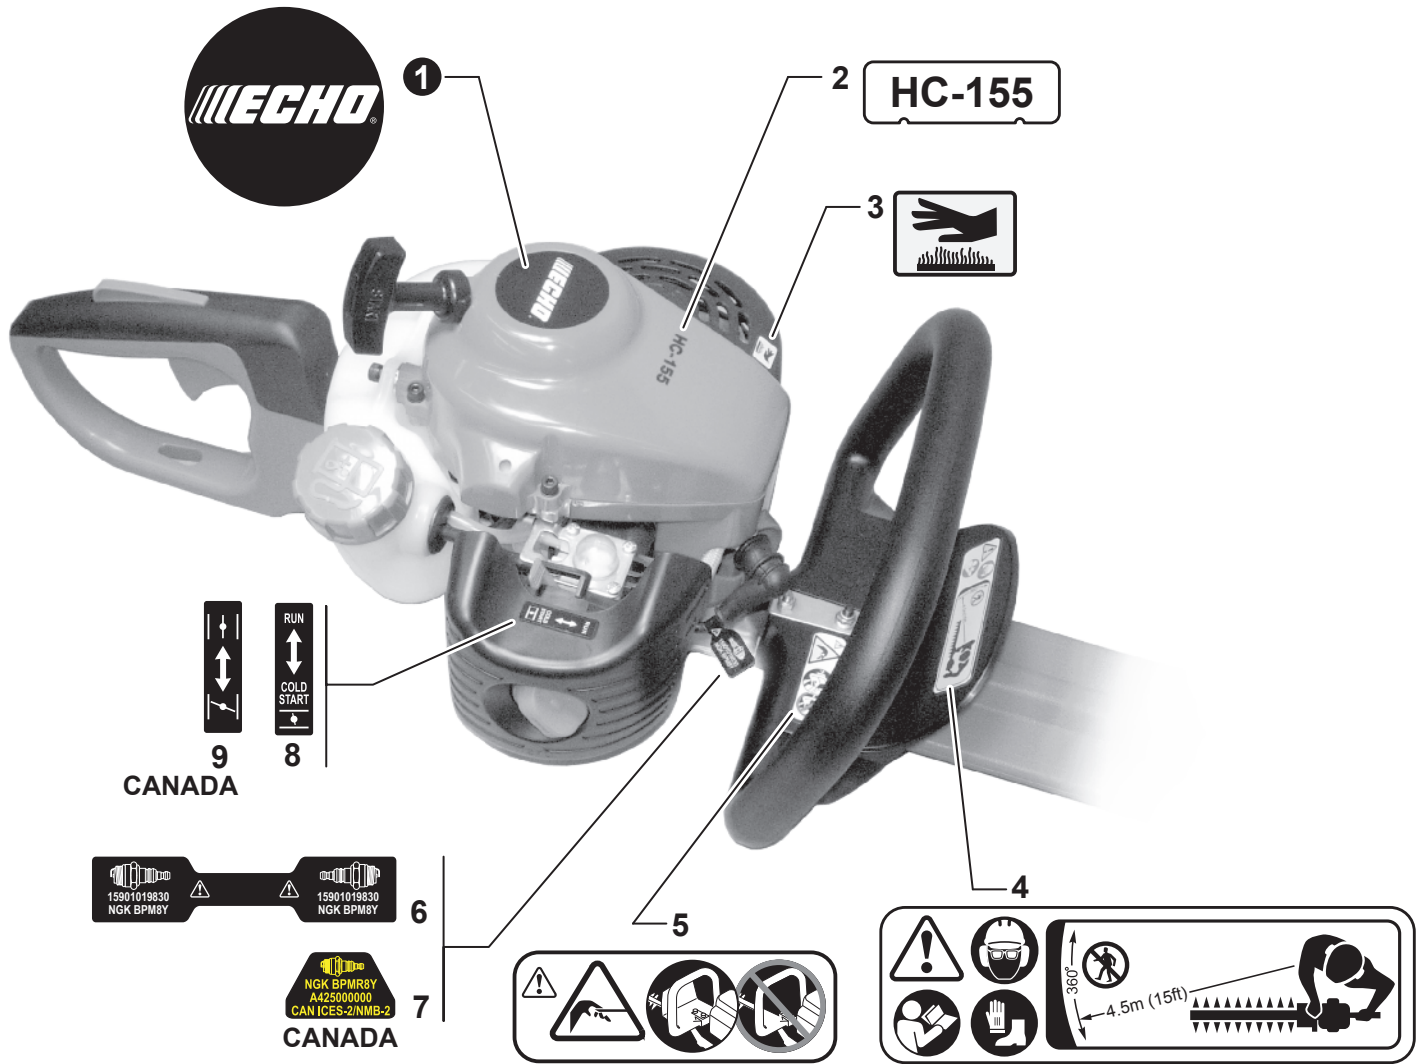

NO.	PART NUMBER	QTY.	DESCRIPTION	DESCRIPCIÓN
1	X502000330	1	LABEL, RECOIL STARTER	ETIQUETA ARRANCADOR
2	X503009220	1	LABEL, MODEL - HC-155	ETIQUETA MODELO - HC-155
3	X505002310	1	LABEL, CAUTION - HOT	ETIQUETA DE PRECAUCIÓN CALIENTE
4	X505002610	1	LABEL, CAUTION - ISO	ETIQUETA DE PRECAUCIÓN - ISO
5	X505000290	1	LABEL, CAUTION	ETIQUETA DE PRECAUCIÓN
6	X532000671	1	LABEL, SPARK PLUG - BPM8Y	ETIQUETA DE BUJÍA BPM8Y
7	X532004970	1	LABEL, SPARK PLUG - BPMR8Y	ETIQUETA DE BUJÍA BPMR8Y
8	X506000110	1	LABEL, CHOKE	ETIQUETA DEL ESTRANGULADOR
9	89033252730	1	LABEL, CHOKE	ETIQUETA DEL ESTRANGULADOR