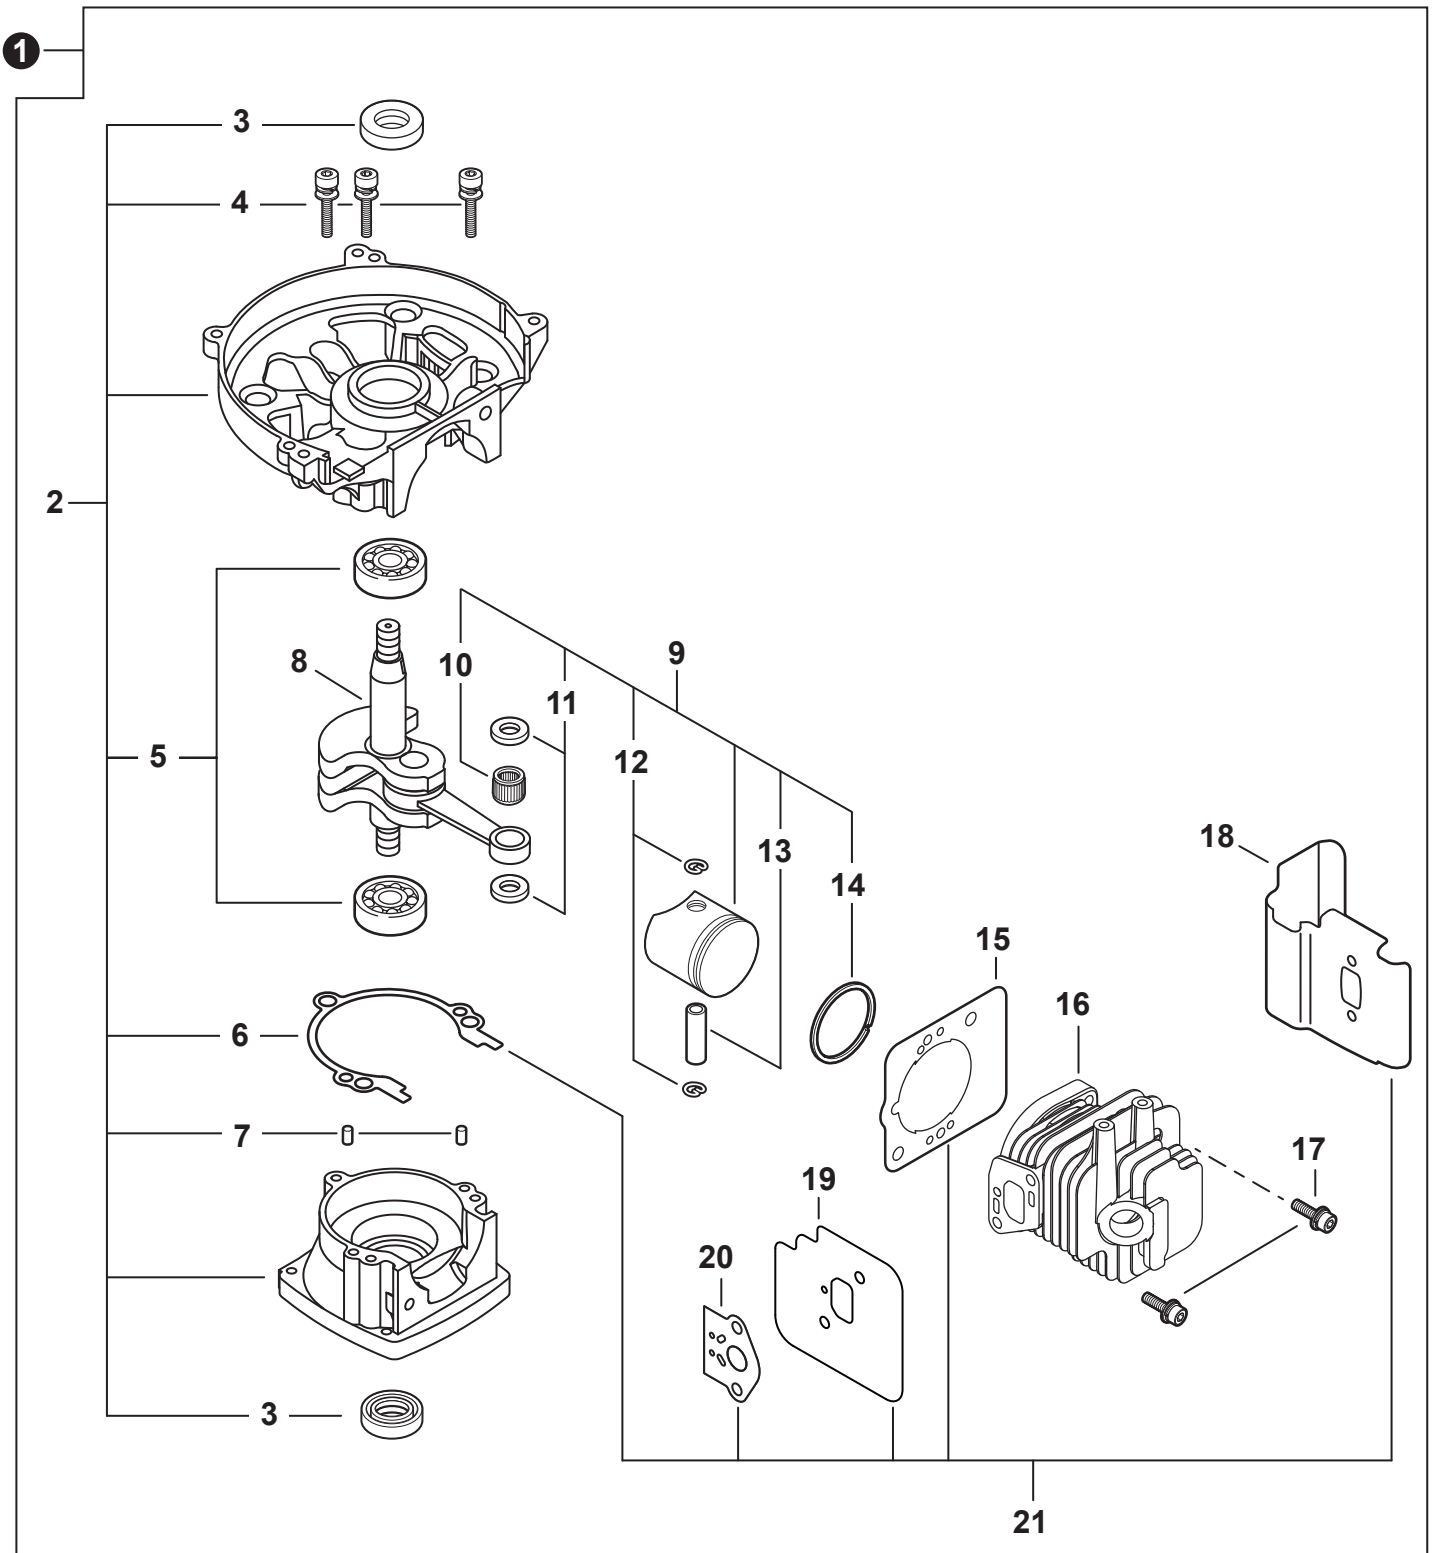

NO.	PART NUMBER	QTY.	DESCRIPTION	DESCRIPCIÓN
1	A320000430	1	COVER, MUFFLER	CUBIERTA DEL SILENCIADOR
2	90010605016	3	BOLT 5×16	PERNO 5×16
3	A160000880	1	COVER, ENGINE	CUBIERTA DEL MOTOR
4	A127000170	1	SHIELD, DEBRIS	PROTECTOR CONTRA RESIDUOS
5	C152000410	1	CONNECTOR	CONECTOR
6	90016205016	1	BOLT 5×16	PERNO 5×16

NO.	PART NUMBER	QTY.	DESCRIPTION	DESCRIPCIÓN
1	SB1075	1	SHORT BLOCK	BLOQUE CORTO
2	10020452133	1	+CRANKCASE KIT	+JUEGO DE CÁRTER
3	10021242031	2	++SEAL, OIL 12	++SELLO DE ACEITE 12
4	90016205028	3	++BOLT 5x28	++PERNO 5x28
5	9403536201	2	++BEARING, BALL 6201	++COJINETE DE BALINES 6201
6	10024242030	1	++GASKET, CRANKCASE	++EMPAQUETADURA DE CÁRTER
7	90033040080	2	++PIN, LOCATING 4x8	++PASADOR DE POSICIONAMIENTO 4x8
8	A011000223	1	+CRANKSHAFT	+CIGÜEÑAL
9	P021007772	1	+PISTON KIT	+JUEGO DE PISTÓN
10	10011305930	1	++BEARING, NEEDLE	++COJINETE DE AGUJAS
11	10001408960	2	++WASHER, THRUST	++ARANDELA DE EMPUJE
12	10001504630	2	++RING, SNAP	++ANILLO RETENEDOR
13	10001311520	1	++PIN, PISTON 8	++PASADOR DEL PISTÓN 8
14	A101000090	1	++RING, PISTON	++ANILLO DEL PISTÓN
15	V100000160	1	+GASKET, CYLINDER	+EMPAQUETADURA DE CILINDRO
16	A130000550	1	+CYLINDER	+CILINDRO
17	90016205022	2	+BOLT 5x22	+PERNO 5x22
18	V104000850	1	+HEAT SHIELD, EXHAUST	+PROTECTOR TÉRMICO DEL ESCAPE
19	V103000180	1	+HEAT SHIELD, INTAKE	+PROTECTOR TÉRMICO DEL ADMISIÓN
20	V103000410	1	+GASKET, INTAKE	+EMPAQUETADURA DE ADMISIÓN
21	P021013501	1	GASKET KIT	JUEGO DE EMPAQUETADURA