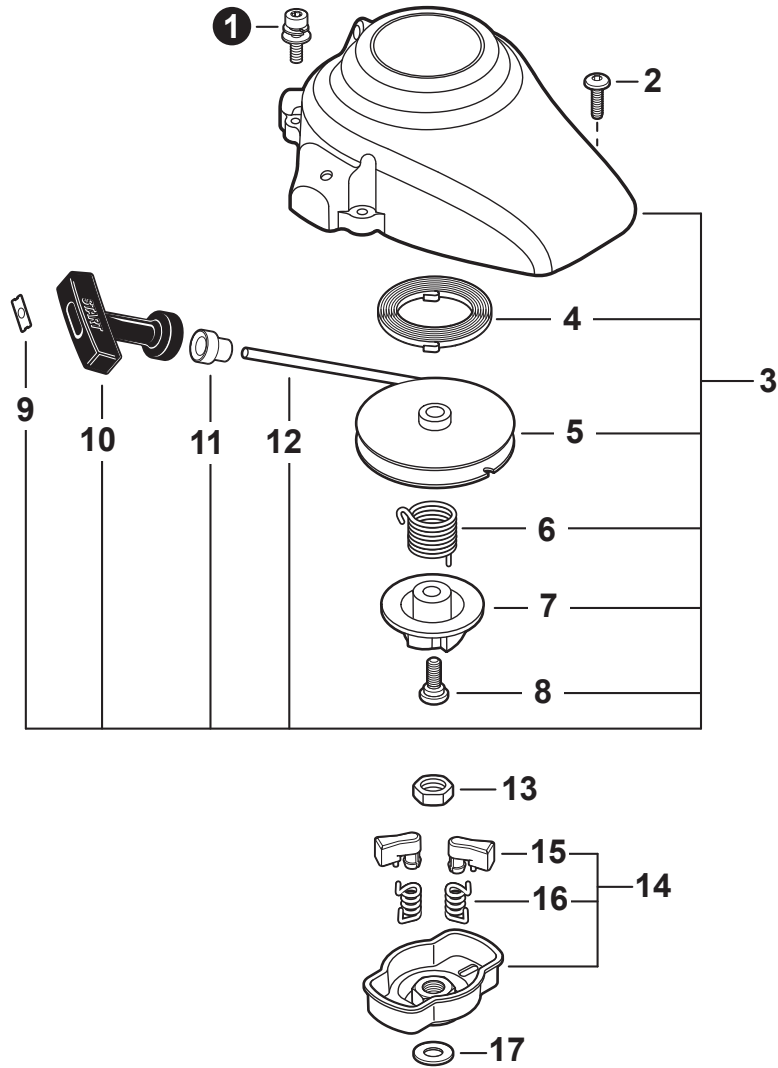

NO.	PART NUMBER	QTY.	DESCRIPTION	DESCRIPCIÓN
1	90016304016	4	BOLT 4×16	PERNO 4×16
2	V202000030	1	BOLT 4×12	PERNO 4×12
3	A051001111	1	STARTER ASSY, RECOIL	MONTAJE DE ARRANCADOR AUTORRETRÁCTIL
4	17722042030	1	+SPRING, RECOIL	+RESORTE RECULAR
5	P022034080	1	+REEL, ROPE	+CARRETE DEL CABLE
6	V452000150	1	+SPRING, TORSION	+RESORTE DE TORSIÓN
7	P022034090	1	+PAWL CATCHER	+RECEPTOR DE TRINQUETE
8	17723661830	1	+SCREW	+TORNILLO
9	17724611120	1	+RETAINER, ROPE	+RETENEDOR DE CUERDA
10	17722827030	1	+GRIP, STARTER	+AGARRE DEL ARRANCADOR
11	17722742030	1	+GUIDE, ROPE	+GUÍA DE CUERDA
12	P022008260	1	+ROPE, STARTER 3×700	+CUERDA DEL ARRANCADOR 3×700
13	90051200008	1	NUT 8	TUERCA 8
14	A052000210	1	PULLEY ASSY, STARTER	MONTAJE DE POLEA DEL ARRANCADOR
15	P022020030	2	+PAWL, STARTER	+TRINQUETE
16	P022007980	2	+SPRING, RETURN	+RESORTE DE RETORNO
17	90060000008	1	WASHER 8.5×16×1.2	ARANDELA 8.5×16×1.2