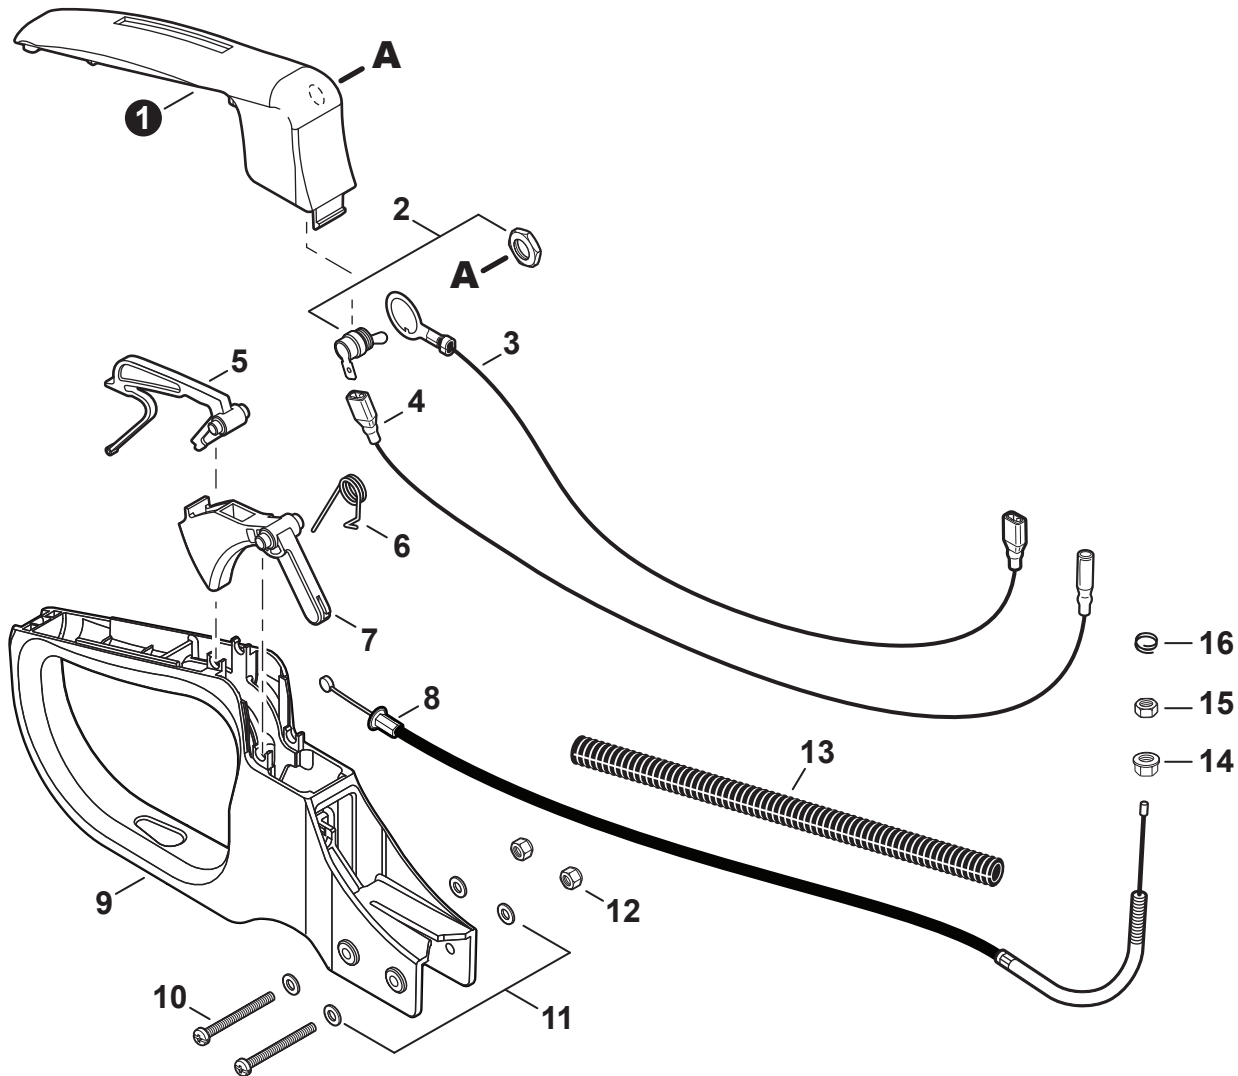

NO.	PART NUMBER	QTY.	DESCRIPTION	DESCRIPCIÓN
1	C411000030	1	COVER, HANDLE	CUBIERTA DE MANGO
2	16340003460	1	SWITCH, ON-OFF	INTERRUPTOR DE ENCENDIDO-APAGADO
3	V485001110	1	LEAD - GROUND	CABLE DE TIERRA
4	V485001030	1	LEAD - IGNITION	CABLE DE ENCENDIDO
5	C460000120	1	LOCKOUT, THROTTLE	SEGURO DEL ACELERADOR
6	V452000392	1	SPRING, TORSION	RESORTE DE TORSIÓN
7	C450000330	1	TRIGGER, THROTTLE	GATILLO DEL ACELERADOR
8	V430002200	1	CABLE, THROTTLE	CABLE DEL ACELERADOR
9	C410000920	1	HANDLE, REAR	MANGO TRASERO
10	90022005045	2	SCREW 5x45	TORNILLO 5x45
11	90060000005	4	WASHER, FLAT 5.5x10x0.8	ARANDELA 5.5x10x0.8
12	90056000005	2	NUT, LOCK M5	CONTRATUERCA M5
13	V475004150	1	TUBE, FLEXIBLE	TUBO FLEXIBLE
14	90051800006	1	NUT, FLANGE M6	TUERCA-BRIDA M6
15	90050200006	1	NUT M6	TUERCA M6
16	V490001100	1	CLIP	SUJETADOR