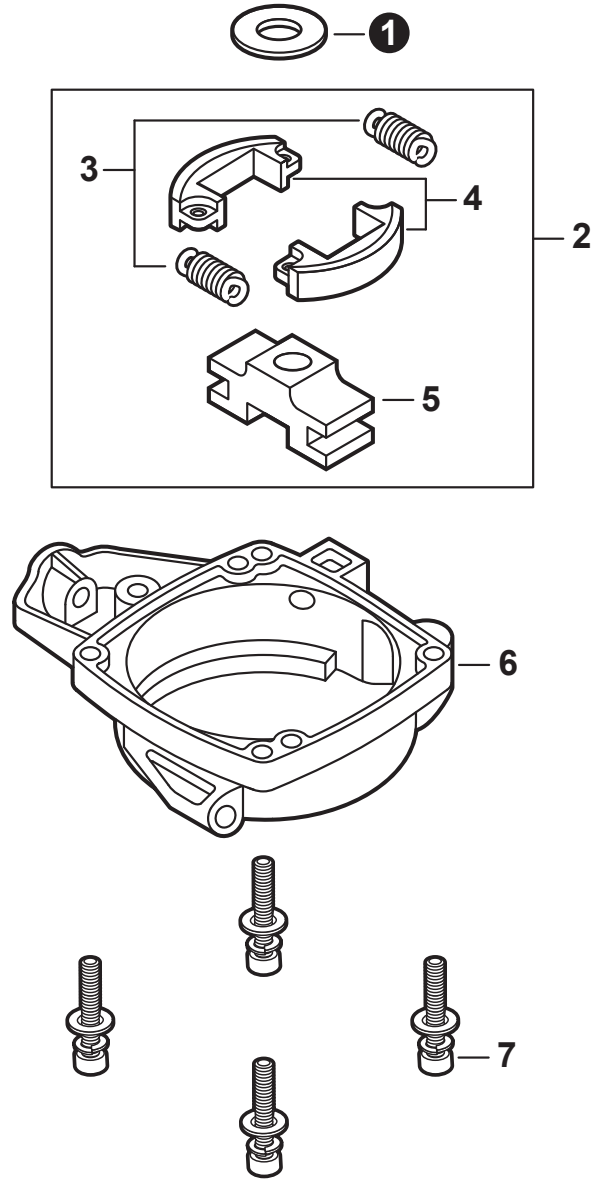

NO.	PART NUMBER	QTY.	DESCRIPTION	DESCRIPCIÓN
1	61035012360	1	WASHER 8	ARANDELA 8
2	A056000190	1	CLUTCH ASSY	MONTAJE DE EMBRAGUE
3	A566000000	2	+SPRING, CLUTCH	+RESORTE DEL EMBRAGUE
4	17501744331	2	+SHOE, CLUTCH	+ZAPATA DE EMBRAGUE
5	A552000080	1	+HUB, CLUTCH	+CUBO DEL EMBRAGUE
6	A570000160	1	CASE, CLUTCH	CAJA DEL EMBRAGUE
7	90016304016	4	BOLT 4×16	PERNO 4×16