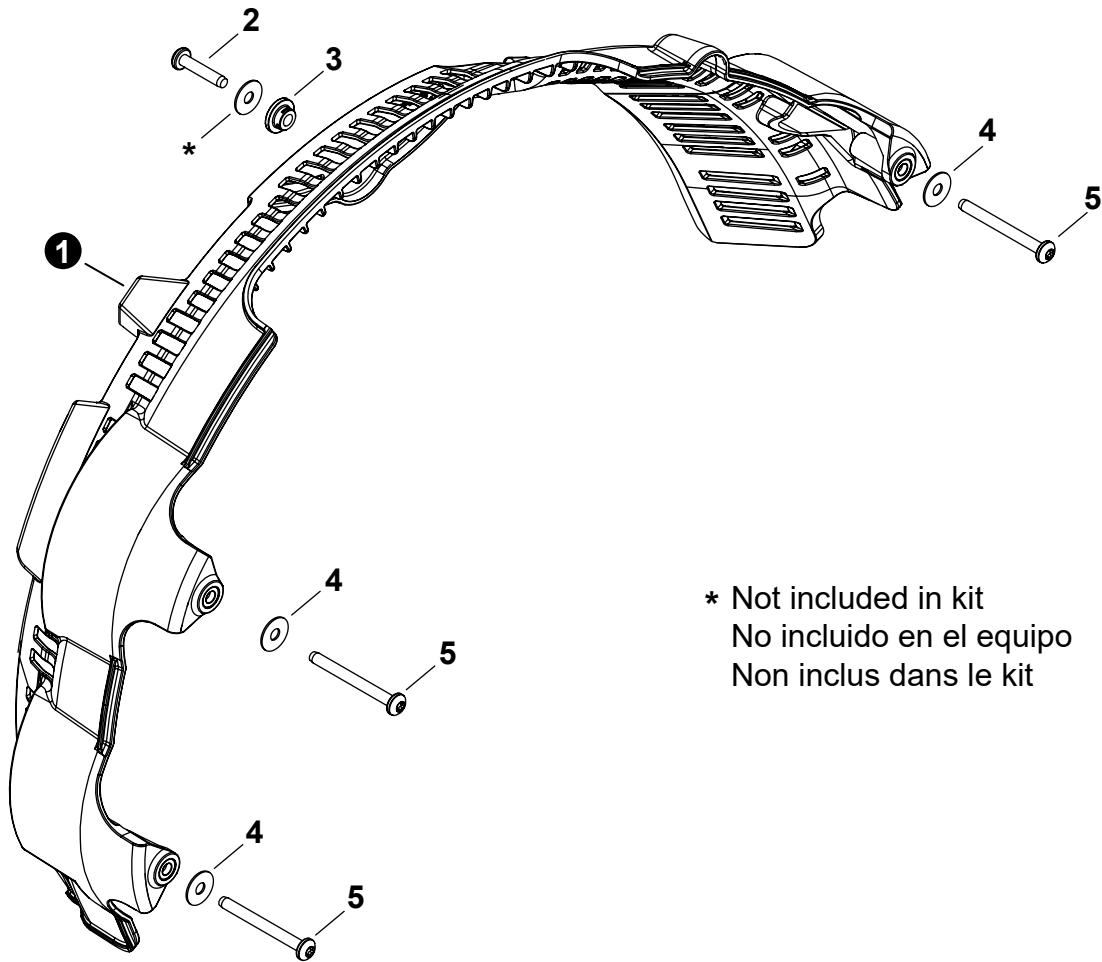

PARTS CATALOG
LISTA DE PIEZAS

9001054
Leaf Guard Kit
 Kit-Protector Contra Hojas

ECHO Incorporated

400 Oakwood Road, Lake Zurich, Illinois 60047

WWW.ECHO-USA.COM

* Not included in kit
 No incluido en el equipo
 Non inclus dans le kit

NO.	PART NUMBER	QTY.	DESCRIPTION	DESCRIPCIÓN
1	E104000300	1	LEAF GUARD	PROTECTOR CONTRA HOJAS
2	V805000230	1	BOLT, TORX 5x25	PERNO TORX 5x25
3	V353000800	1	COLLAR 5	COLLAR 5
4	13191103460	3	WASHER 5.5x16x0.8	ARANDELA 5.5x16x0.8
5	V805000030	3	BOLT, TORX 5x50	PERNO TORX 5x50