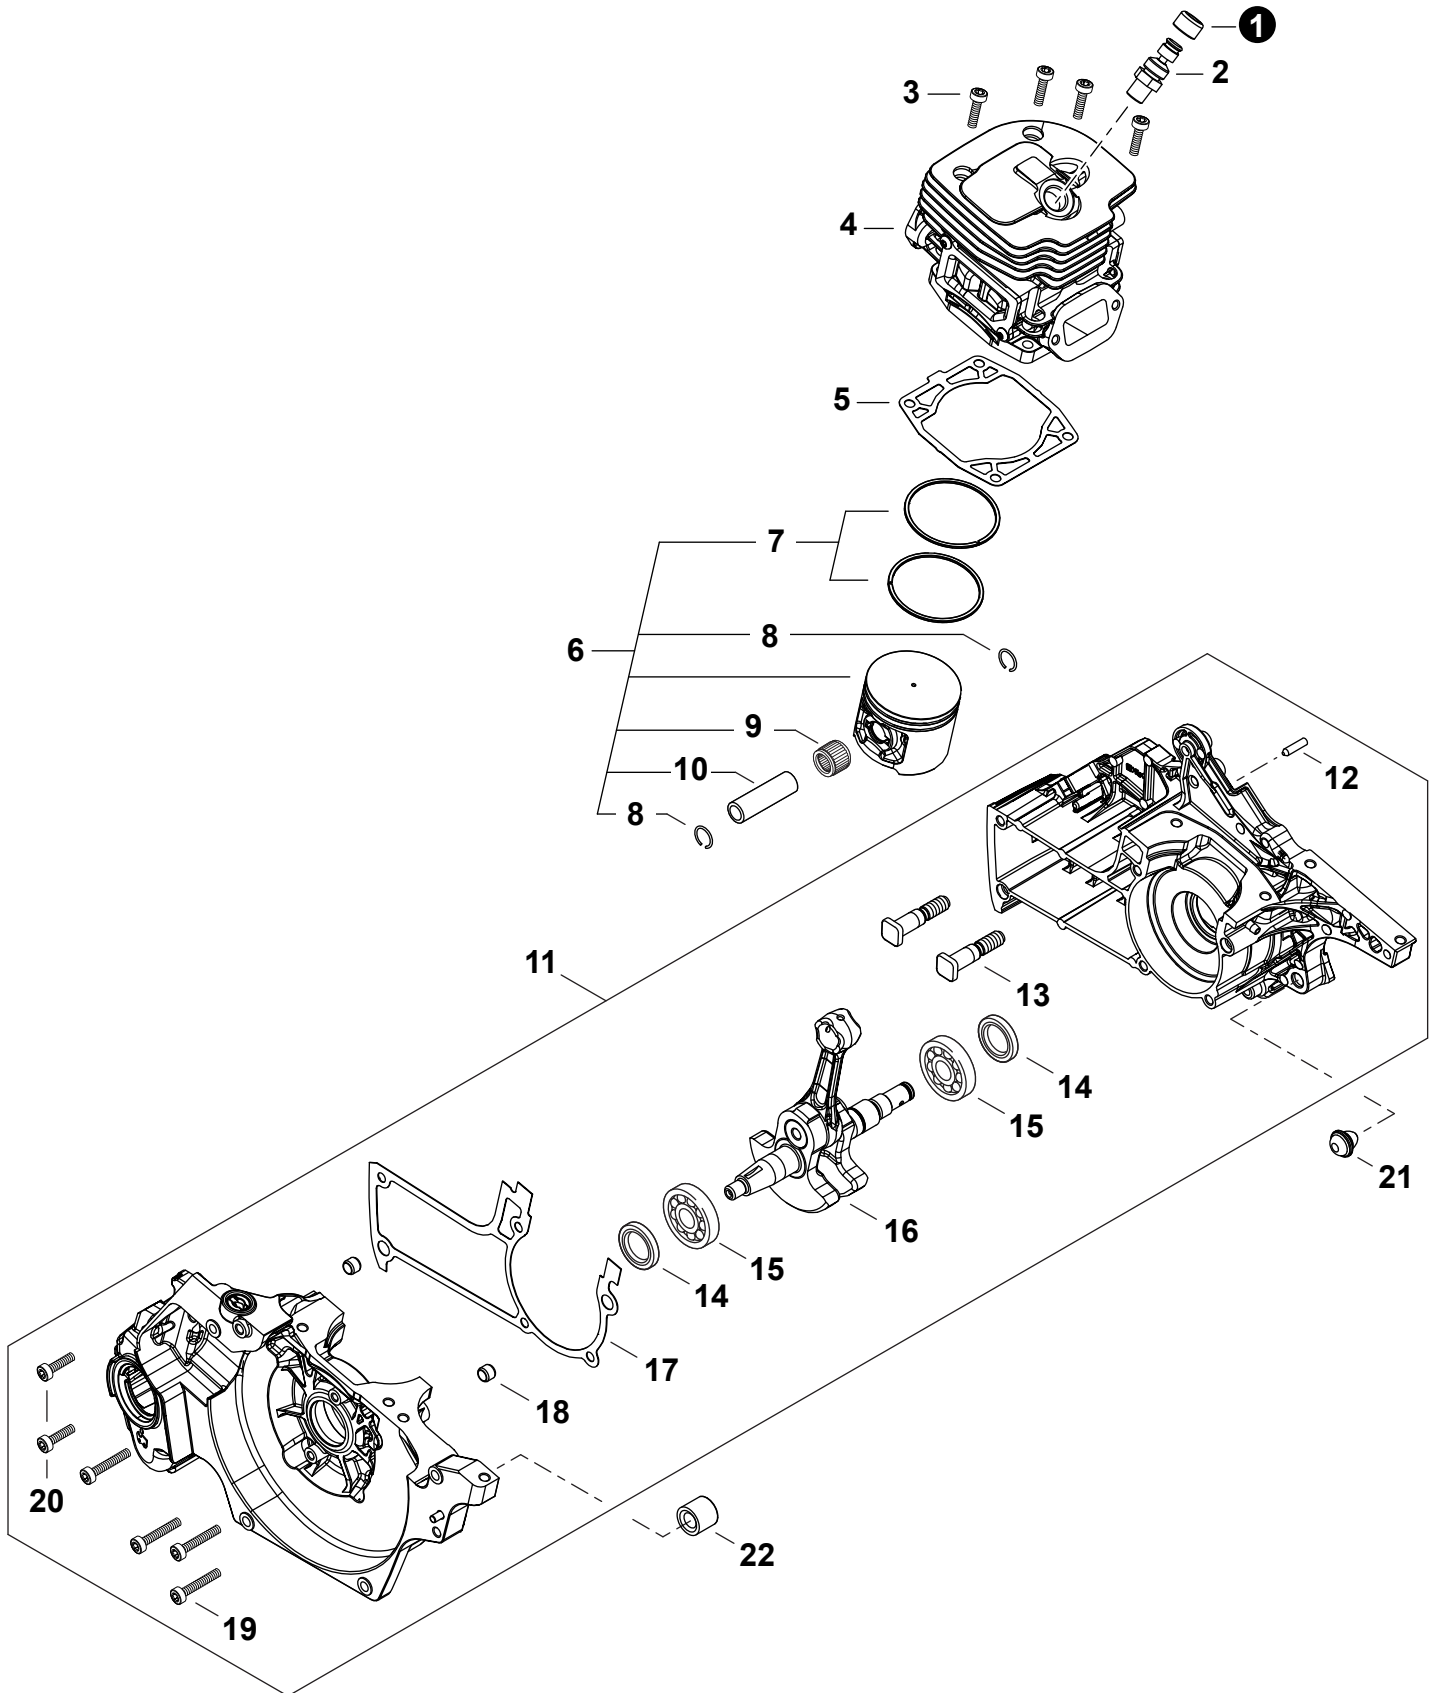

NO.	PART NUMBER	QTY.	DESCRIPTION	DESCRIPCIÓN
1	V641000270	3	PIN, SNAP	PASADOR DE PRESIÓN
2	P021054750	1	COVER ASSY, ENGINE	MONTAJE DE CUBIERTA DE MOTOR
3	X505011060	1	+LABEL - CAUTION - ISO	+ETIQUETA DE PRECAUCIÓN - ISO
4	A219000040	1	+PLATE, SHUTTER	+PLACA DE OBTURADOR
5	X502001060	1	+LABEL - ECHO	+ETIQUETA ECHO

NO.	PART NUMBER	QTY.	DESCRIPTION	DESCRIPCIÓN
1	A051003540	1	STARTER ASSY	MONTAJE DE ARRANCADOR
2	A511000300	1	+GRIP, STARTER	+AGARRE DEL ARRANCADOR
3	90060000005	1	+WASHER, FLAT 5.5x10x0.8	+ARANDELA 5.5x10x0.8
4	P100009470	1	+SPRING KIT, RECOIL	+MONTAJE DE RESORTE RECULAR
5	A506000570	1	+REEL, ROPE	+CARRETE DE CUERDA
6	A509000510	1	+ROPE	+CUERDA
7	17721402830	1	+WASHER 5.2x16x1.0	+ARANDELA 5.2x16x1.0
8	V805000130	1	+BOLT, TORX 5x10	+PERNO TORX 5x10
9	A172003650	1	COVER, FAN	CUBIERTA DE VENTILADOR
10	V805000410	4	BOLT, TORX 5x20	PERNO TORX 5x20

NO.	PART NUMBER	QTY.	DESCRIPTION	DESCRIPCIÓN
1	43620514730	1	FILTER, OIL	FILTRO DE ACEITE
2	V470002370	1	PIPE, OIL	TUBO DE ACEITE
3	C022000220	1	AUTO-OILER ASSY	MONTAJE DE ENGRASADOR AUTOMÁTICO
4	V804000050	2	BOLT, TORX 4x12	PERNO TORX 4x12
5	90070100015	1	RING, RETAINING 15	ANILLO DE RETENCIÓN 15
6	V311000090	1	WASHER 15.5x22.5x0.5	ARANDELA 15.5x22.5x0.5
7	V652000300	1	GEAR, WORM	ENGRANAJE DE TORNILLO SIN FIN
8	P100009430	1	CAP ASSY, OIL	MONTAJE DE TAPA DE ACEITE
	90072020029	1	+O-RING 29	+JUNTA TÓRICA 29
10	A365000150	1	+CONNECTOR, CAP	+CONECTOR DE TAPA