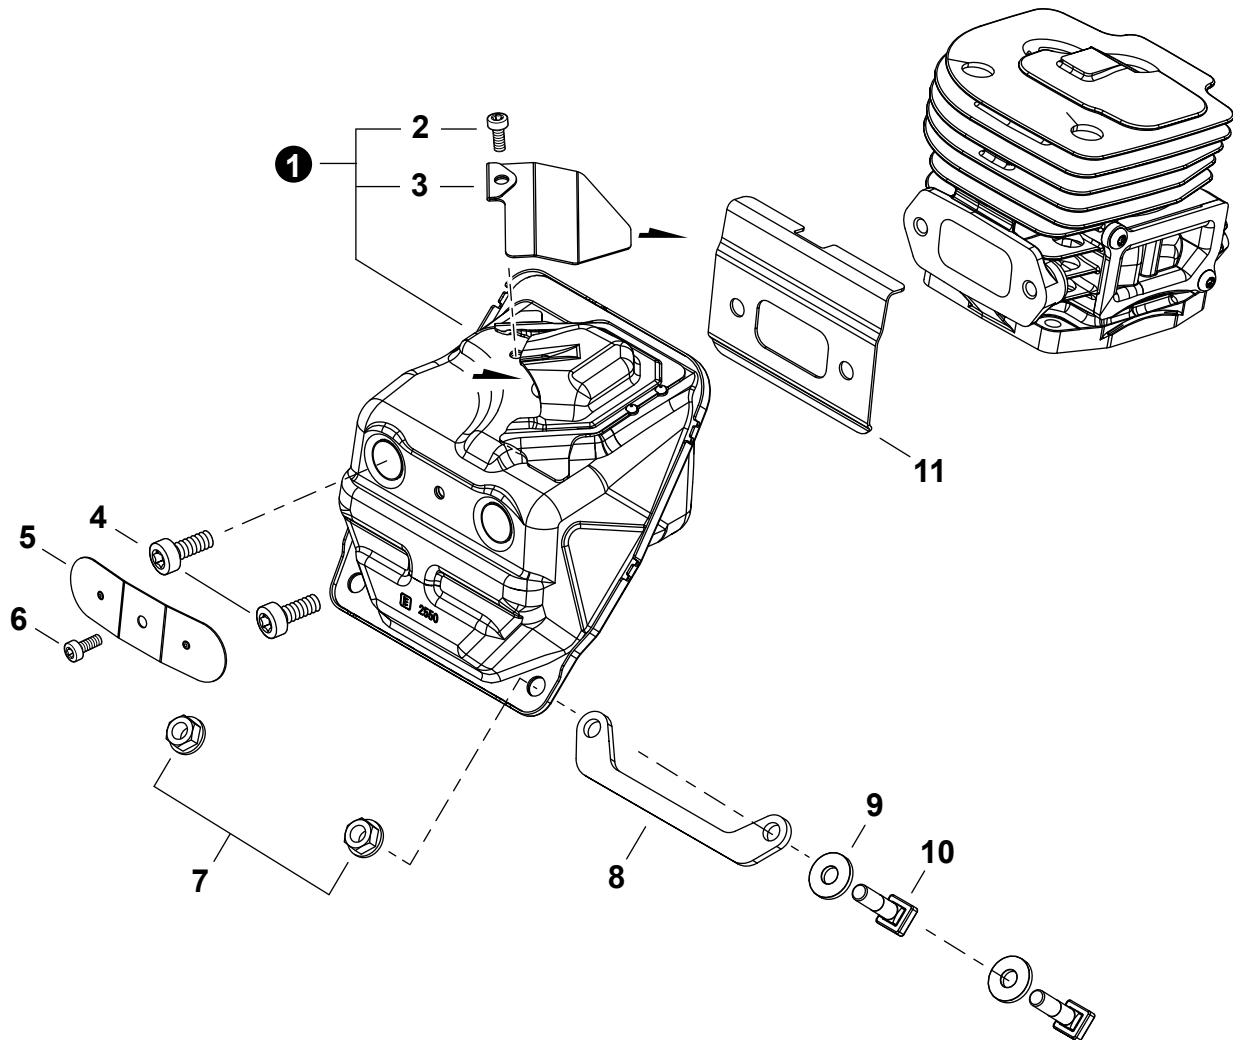

NO.	PART NUMBER	QTY.	DESCRIPTION	DESCRIPCIÓN
1	P100009450	1	MUFFLER ASSY	MONTAJE DE SILENCIADOR
2	V804000030	1	+BOLT, TORX 4x8	+PERNO TORX 4x8
3	A310000580	1	+SCREEN, SPARK ARRESTER	+SUPRESOR DE CHISPAS
4	V806000010	2	BOLT, TORX 6x20	PERNO TORX 6x20
5	A301000100	1	PLATE, MUFFLER	PLACA DEL SILENCIADOR
6	V804000030	1	BOLT, TORX 4x8	PERNO TORX 4x8
7	90051500006	2	NUT, FLANGE M6x1	TUERCA-BRIDA M6x1
8	V150004750	1	PLATE, EYE	PLACA
9	V304000540	2	WASHER 6	ARANDELA 6
10	V204001880	2	BOLT 6	PERNO 6
11	V104002540	1	GASKET, EXHAUST	EMPAQUETADURA DE ESCAPE