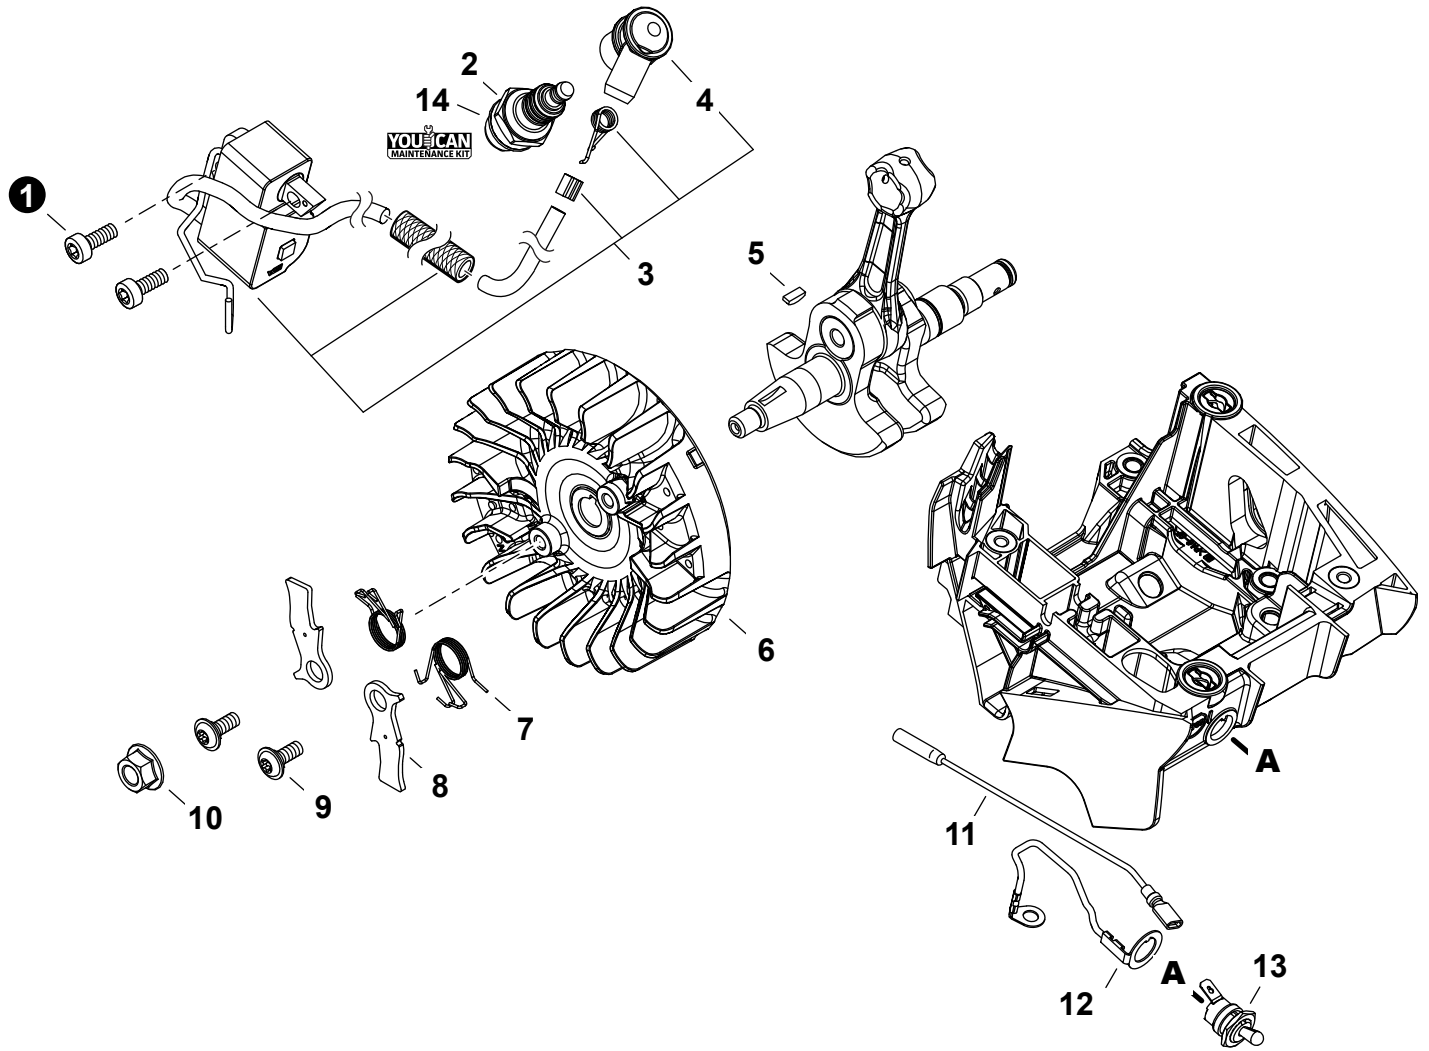

NO.	PART NUMBER	QTY.	DESCRIPTION	DESCRIPCIÓN
1	V805000150	2	BOLT, TORX 5x16	PERNO TORX 5x16
2	A425000080	1	SPARK PLUG - BPMR8Y-5	BUJÍA - BPMR8Y-5
3	P200001660	1	COIL ASSY, IGNITION	BOBINA DE ENCENDIDO
4	A427000190	1	+CAP, SPARK PLUG	+TAPA DE BUJÍA
5	10014230830	1	+KEY, WOODRUFF	+CHAVETA WOODRUFF
6	A409001420	1	+FLYWHEEL	+VOLANTE
7	V452001950	2	+SPRING, TORSION	+RESORTE DE TORSIÓN
8	A514000350	2	+PAWL	+TRINQUETE
9	V203002250	2	BOLT 5x11	PERNO 5x11
10	90051500008	1	NUT, FLANGE M8	TUERCA-BRIDA M8
11	V485003500	1	LEAD	CABLE
12	V485003490	1	LEAD	CABLE
13	A440003491	1	SWITCH, ON-OFF	INTERRUPTOR DE ENCENDIDO-APAGADO
14	90255Y	1	TUNE-UP KIT - YOUCAN™	JUEGO DE PUESTA A PUNTO - YOUCAN™