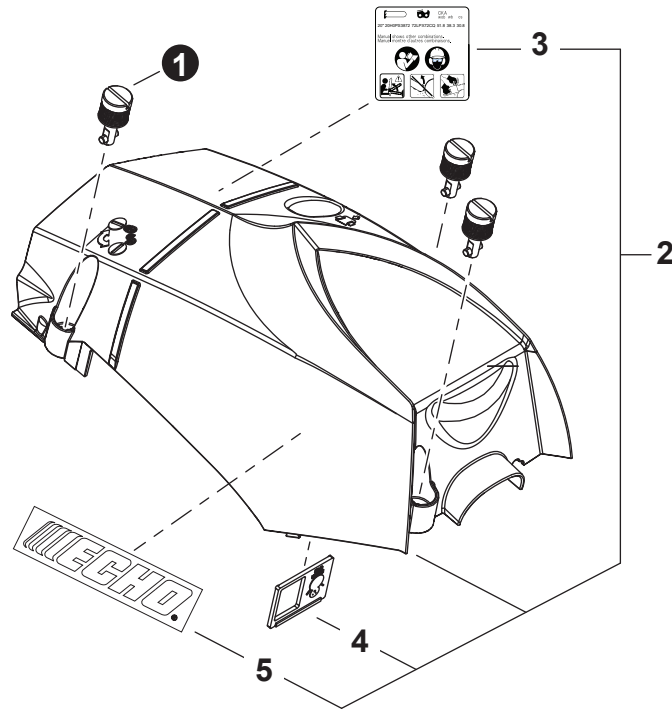

NO.	PART NUMBER	QTY.	DESCRIPTION	DESCRIPCIÓN
1	V641000270	3	PIN, SNAP	PASADOR DE PRESIÓN
2	P021054750	1	COVER ASSY, ENGINE	MONTAJE DE CUBIERTA DE MOTOR
3	X505011060	1	+LABEL - CAUTION - ISO	+ETIQUETA DE PRECAUCIÓN - ISO
4	A219000040	1	+PLATE, SHUTTER	+PLACA DE OBTURADOR
5	X502001060	1	+LABEL - ECHO	+ETIQUETA ECHO