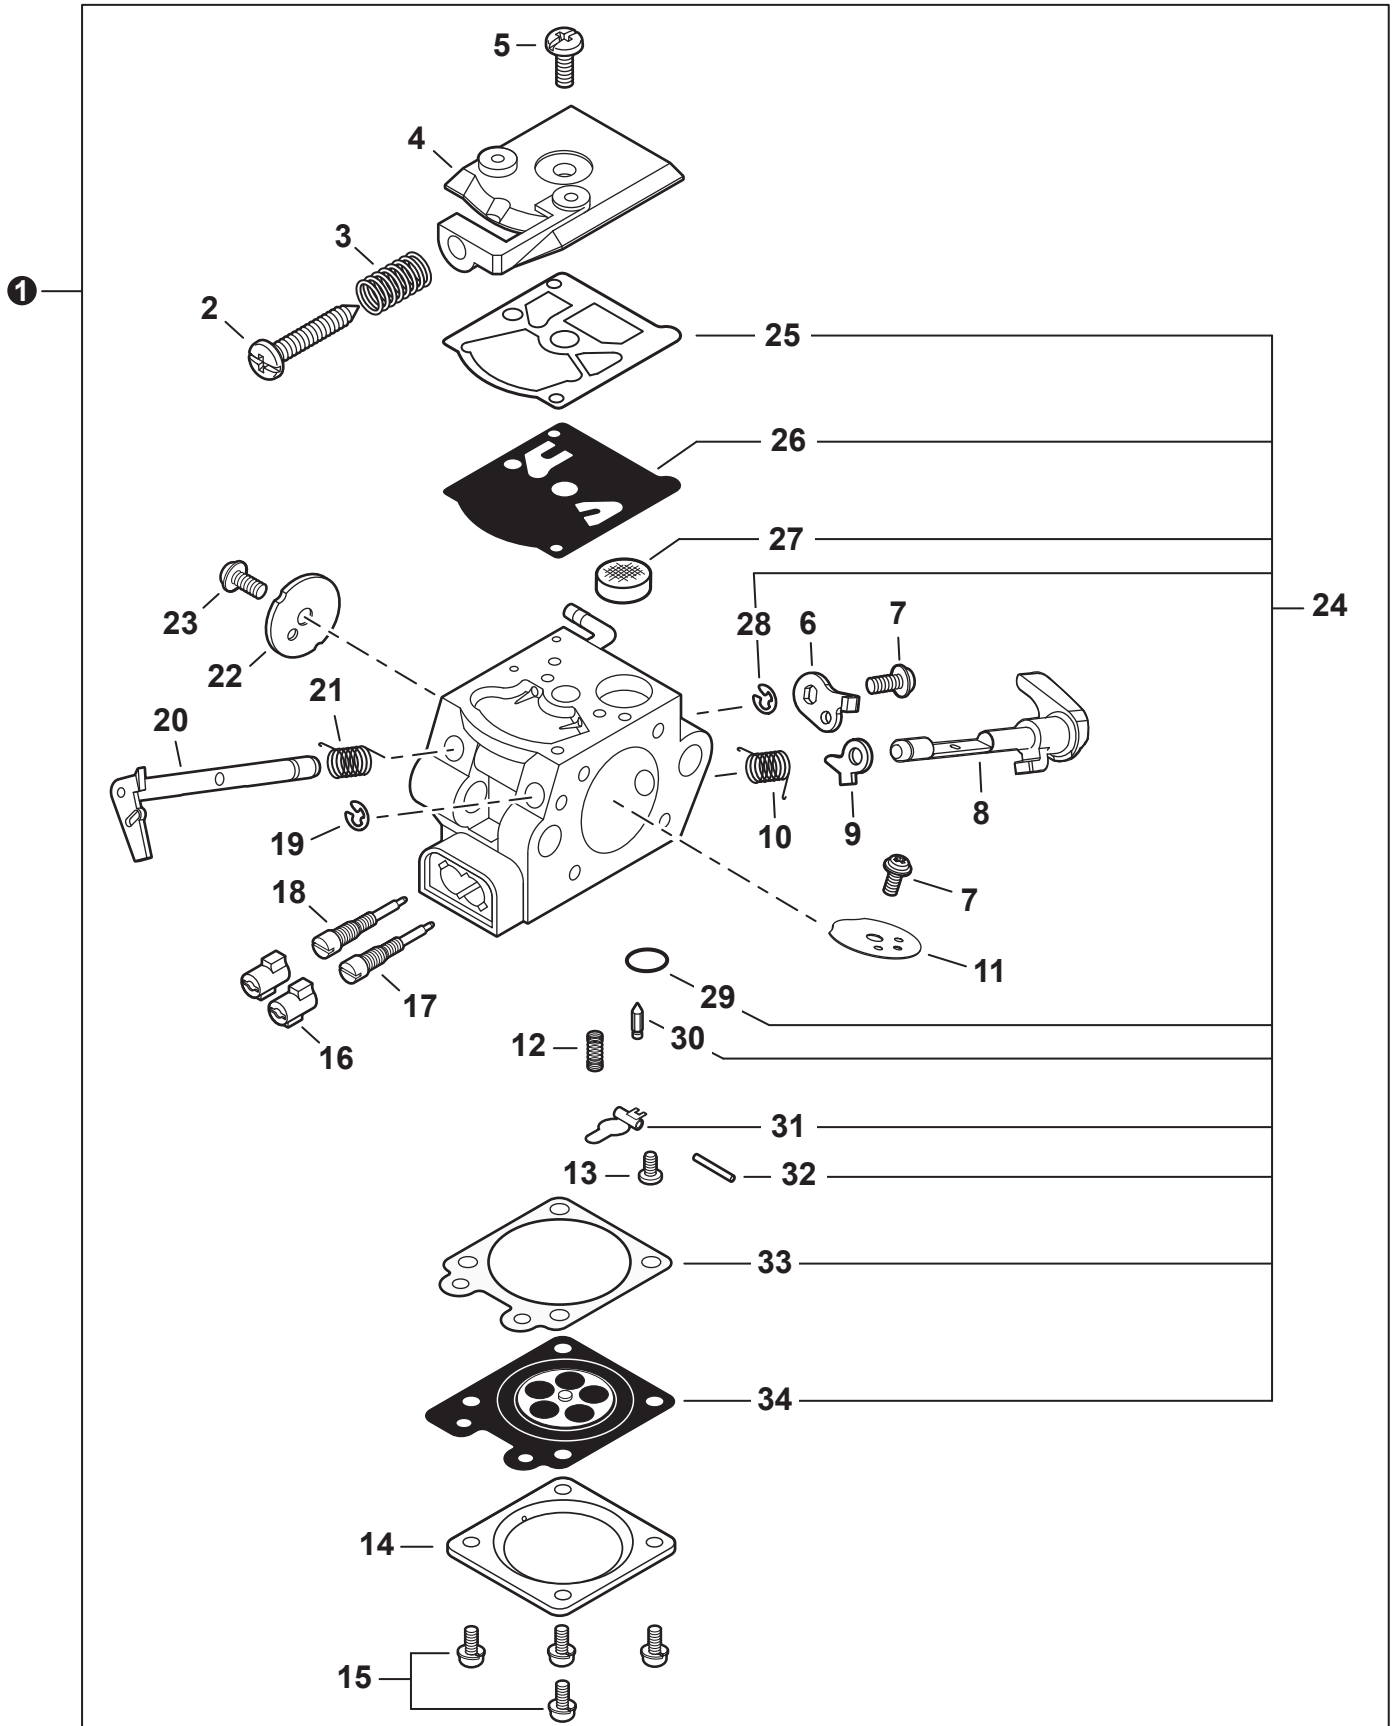

NO.	PART NUMBER	QTY.	DESCRIPTION	DESCRIPCIÓN
1	A021005301	1	CARBURETOR WT-1243	CARBURADOR WT-1243
2	12313404260	1	+SCREW, IDLE ADJUST	+TORNILLO PARA AJUSTAR EL RALENTI
3	12313304260	1	+SPRING, IDLE ADJUST	+RESORTE PARA AJUSTAR EL RALENTÍ
4	P003005980	1	+COVER, FUEL PUMP	+TAPA DE LA BOMBA DE COMBUSTIBLE
5	12311003930	1	+SCREW	+TORNILLO
6	P003005080	1	+LEVER, THROTTLE	+PALANCA DE ACELERADOR
7	12311438830	2	+SCREW	+TORNILLO
8	P003006290	1	+SHAFT ASSY, CHOKE	+MONTAJE DE EJE DEL ESTRANGULADOR
9	P003001510	1	+LEVER, FAST IDLE	+PALANCA DE RALENTÍ RÁPIDO
10	P003004780	1	+SPRING	+RESORTE
11	P003000410	1	+VALVE, CHOKE	+VÁLVULA ESTRANGULADOR
12	12312239830	1	+SPRING, METERING LEVER	+RESORTE PALANCA DE MEDICIÓN
13	P003005400	1	+SCREW	+TORNILLO
14	12314203930	1	+COVER, METERING DIAPHRAGM	+TAPA DE DIAFRAGMA DE MEDICIÓN
15	12313002960	4	+SCREW	+TORNILLO
16	P003000010	2	+CAP, LIMITER	+PROTECTOR DE TORNILLO
17	12312003661	1	+NEEDLE, MIXTURE	+AGUJA DE REGULACION
18	P003004820	1	+NEEDLE, MIXTURE	+AGUJA DE REGULACION
19	12312715030	1	+E-RING	+RETENEDOR TIPO "E"
20	P003001300	1	+SHAFT, THROTTLE	+EJE DEL ACELERADOR
21	12311337530	1	+SPRING, THROTTLE RETURN	+RESORTE DEL ACELERADOR
22	P003005750	1	+VALVE, THROTTLE	+VÁLVULA DEL ACELERADOR
23	P003002380	1	+SCREW	+TORNILLO
24	P003002190	1	+REPAIR KIT	+JUEGO DE REPARACIÓN
25		1	++GASKET, FUEL PUMP	++EMPAQUETADURA DE LA BOMBA DE COMBUSTIBLE
26		1	++DIAPHRAGM, PUMP	++DIAFRAGMA DE LA BOMBA
27		1	++SCREEN, FUEL INLET	++MALLA FILTRADORA
28		1	++E-RING	++RETENEDOR TIPO "E"
29		1	++PLUG, WELCH	++TAPÓN WELCH
30		1	++VALVE, INLET NEEDLE	++VÁLVULA REGULADORA
31		1	++LEVER, METERING	++PALANCA DE MEDICIÓN
32		1	++PIN, METERING LEVER	++PASADOR DE PALANCA DE MEDICIÓN
33		1	++GASKET, METERING DIAPHRAGM	++EMPAQUETADURA DE DIAFRAGMA DE MEDICIÓN
34		1	++DIAPHRAGM, METERING	++DIAFRAGMA DE MEDICIÓN