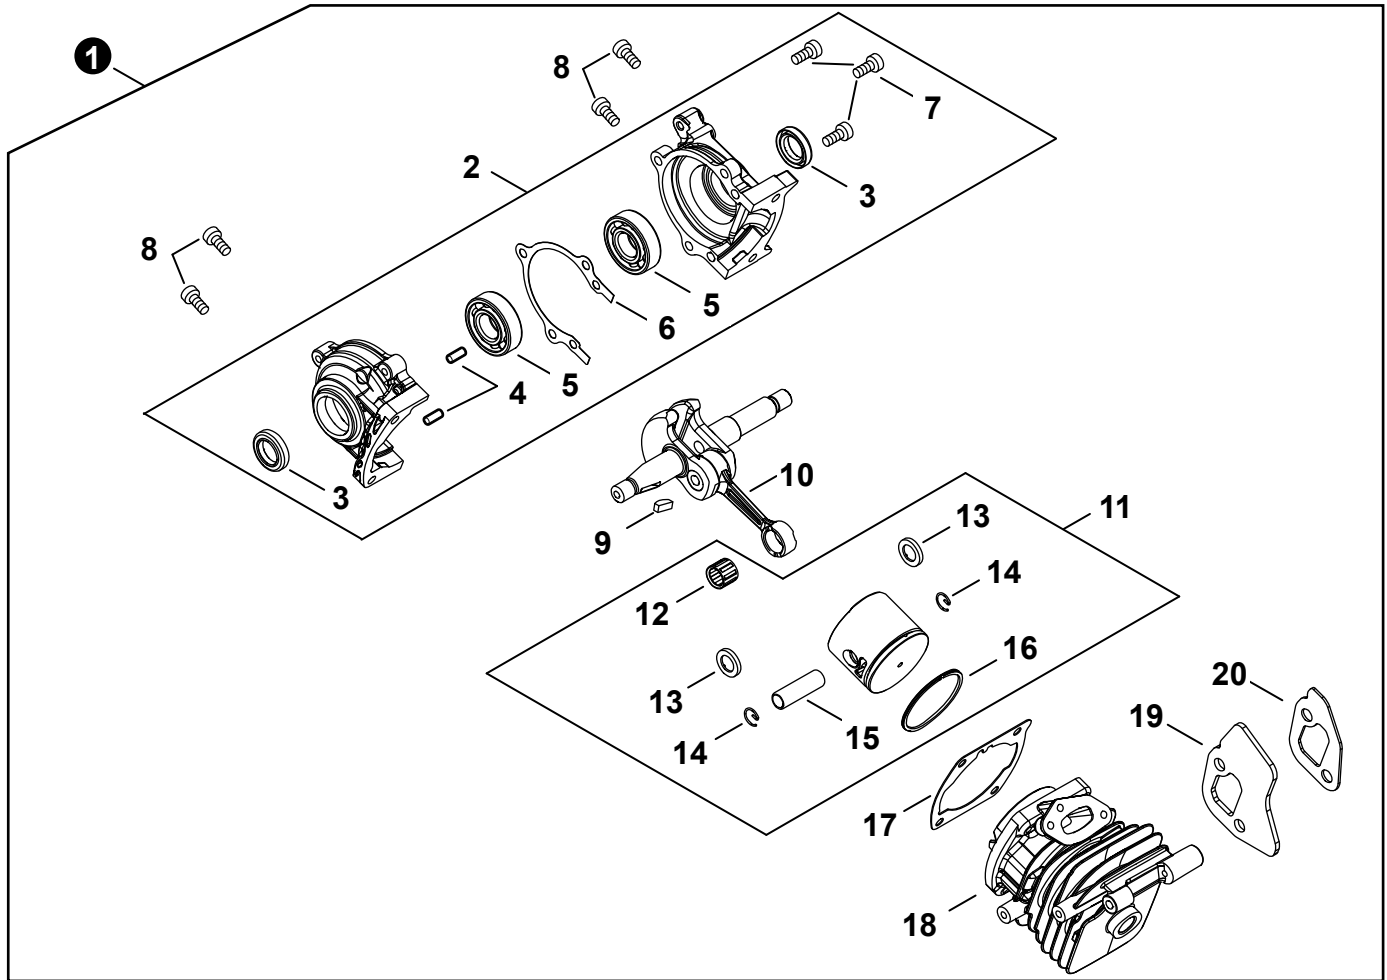

NO.	PART NUMBER	QTY.	DESCRIPTION	DESCRIPCIÓN
1	SB1120	1	SHORT BLOCK	BLOQUE CORTO
2	P021050130	1	+CRANKCASE SET	+JUEGO DE CÁRTER
3	V505000070	2	++SEAL, OIL 12	++SELLO DE ACEITE 12
4	90033040080	2	++PIN, LOCATING 4x8	++PASADOR DE POSICIONAMIENTO 4x8
5	90080036001	2	++BEARING, BALL 6001	++COJINETE DE BOLAS 6001
6	V102000290	1	++GASKET, CRANKCASE	++EMPAQUETADURA DE CÁRTER
7	V804000100	3	++BOLT, TORX 4x16	++PERNO TORX 4x16
8	V804000100	4	+BOLT, TORX 4x16	+PERNO TORX 4x16
9	10014212330	1	+KEY, WOODRUFF	+CHAVETA WOODRUFF
10	A011001440	1	+CRANKSHAFT	+CIGÜEÑAL
11	P021050120	1	+PISTON KIT	+JUEGO DE PISTÓN
12	V553000020	1	++BEARING, NEEDLE 8	++COJINETE DE AGUJAS 8
13	10001455930	2	++WASHER, THRUST	++ARANDELA DE EMPUJE
14	10001504630	2	++RING, SNAP	++ANILLO RETENEDOR
15	V606000020	1	++PIN, PISTON 8	++PASADOR DEL PISTÓN 8
16	A101000700	1	++RING, PISTON	++ANILLO DEL PISTÓN
17	V100000830	1	+GASKET, CYLINDER	+EMPAQUETADURA DE CILINDRO
18	P021051920	1	+CYLINDER	+CILINDRO
19	A312000090	1	+HEAT SHIELD, EXHAUST	+PROTECTOR TÉRMICO DEL ESCAPE
20	V104002290	1	+GASKET, EXHAUST	+EMPAQUETADURA DE ESCAPE