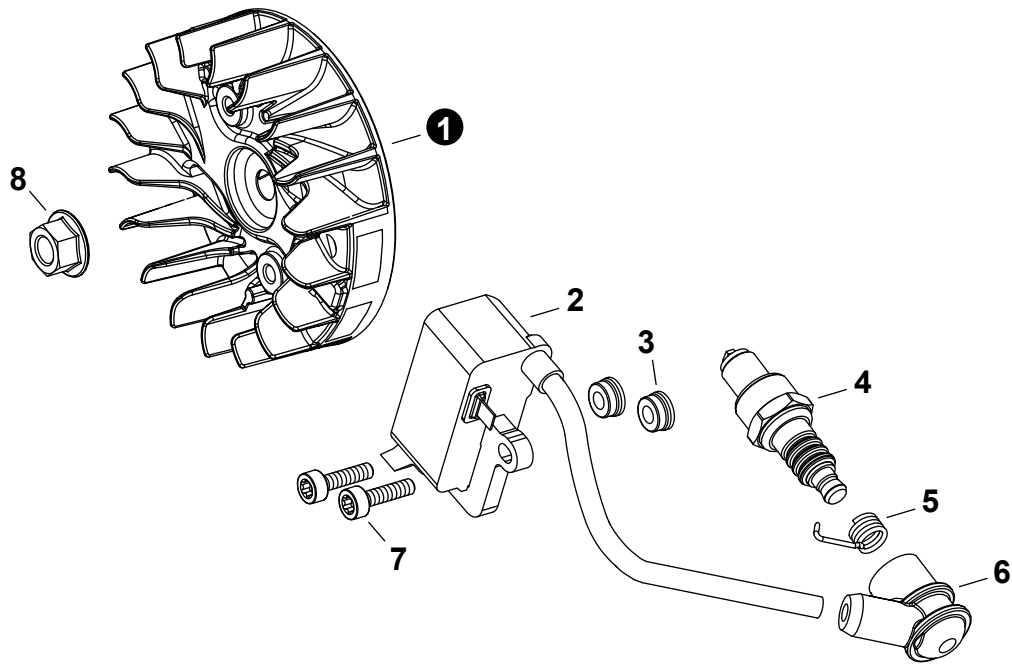

NO.	PART NUMBER	QTY.	DESCRIPTION	DESCRIPCIÓN
1	A409001300	1	FLYWHEEL	VOLANTE
2	P021050161	1	COIL, IGNITION	BOBINA DE ENCENDIDO
3	V352000300	2	COLLAR 4	COLLAR 4
4	A425000060	1	SPARK PLUG - CMR7H	BUJÍA - CMR7H
5	A426000010	1	TERMINAL, SPARK PLUG	TERMINAL DE BUJÍA
6	A427000190	1	CAP, SPARK PLUG	TAPA DE BUJÍA
7	V804000060	2	BOLT, TORX 4x16	PERNO TORX 4x16
8	V265000140	1	NUT M8	TUERCA M8