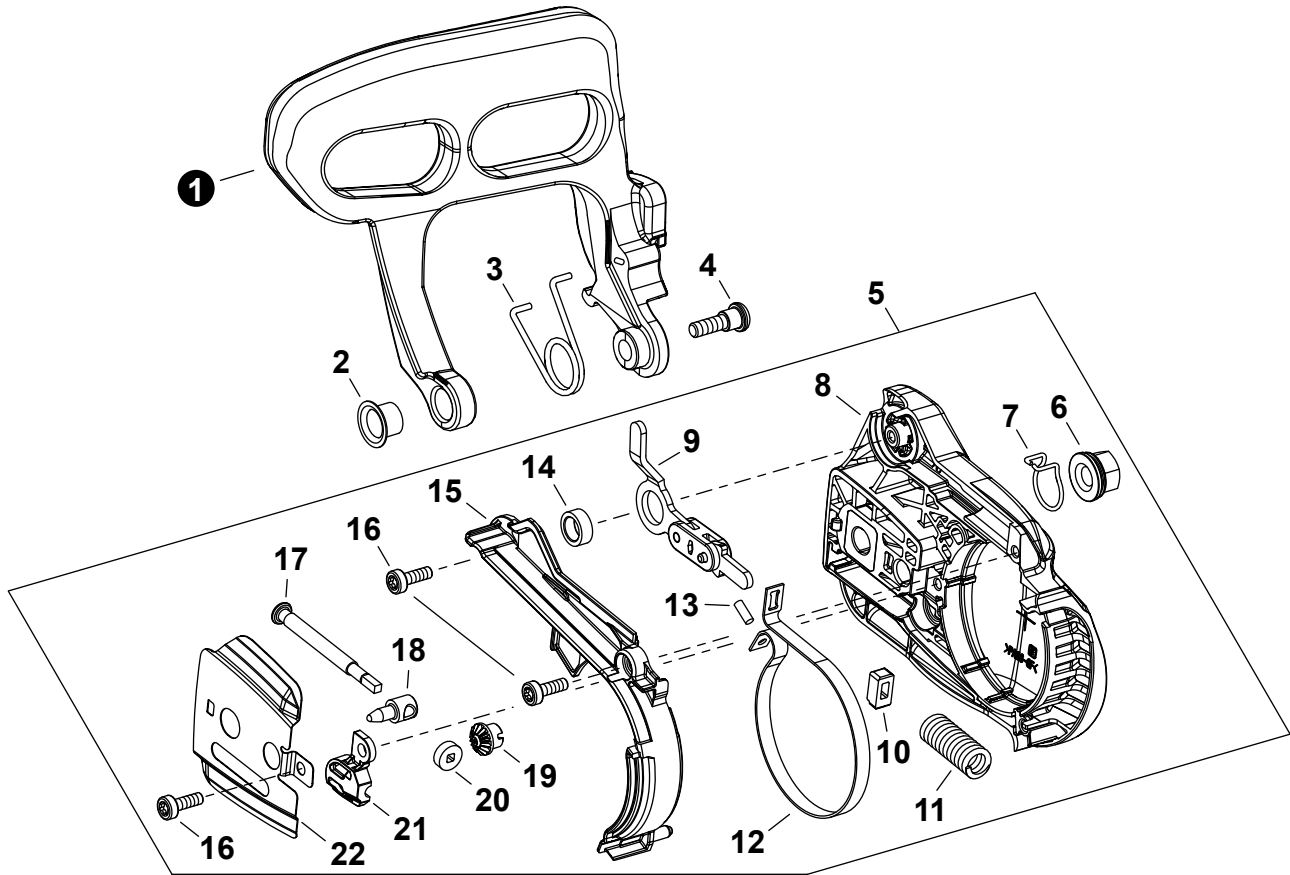

NO.	PART NUMBER	QTY.	DESCRIPTION	DESCRIPCIÓN
1	C320000562	1	LEVER, BRAKE	PALANCA DE FRENO
2	V356000780	1	COLLAR 10	COLLAR 10
3	V452002040	1	SPRING, TORSION	RESORTE DE TORSIÓN
4	V203002270	1	BOLT 5x13	PERNO 5x13
5	P100002170	1	SPROCKET GUARD ASSY	MONTAJE DE PROTECTOR DE RUEDA DENTADA
6	V265000550	1	+NUT 8	+TUERCA 8
7	C649000420	1	+HOOK	+GANCHO
8	C300001140	1	+GUARD, SPROCKET	+CUBIERTA DEL PIÑÓN
9	C334000340	1	+CONNECTOR, BRAKE	+CONECTOR DE FRENO
10	V376000450	1	+GUIDE	+GUÍA
11	V450002080	1	+SPRING, COMPRESSION	+RESORTE DE COMPRESIÓN
12	C328000330	1	+BAND, BRAKE	+BANDA DE FRENO
13	9305030080	1	+PIN	+PASADOR
14	V355000860	1	+COLLAR 8	+COLLAR 8
15	C345000640	1	+COVER, BRAKE	+CUBIERTA DE FRENO
16	V804000000	3	+BOLT, TORX 4x12	+PERNO TORX 4x12
17	V203000041	1	+BOLT 5	+PERNO 5
18	C309000110	1	+TENSIONER, CHAIN	+TENSOR DE CADENA
19	V651001060	1	+GEAR, BEVEL	+ENGRANAJE CÓNICO
20	V651000011	1	+GEAR, BEVEL	+ENGRANAJE CÓNICO
21	V355000840	1	+COLLAR 8	+COLLAR 8
22	C305000521	1	+PLATE, GUIDE - OUTER	+PLACA GUÍA - EXTERNO