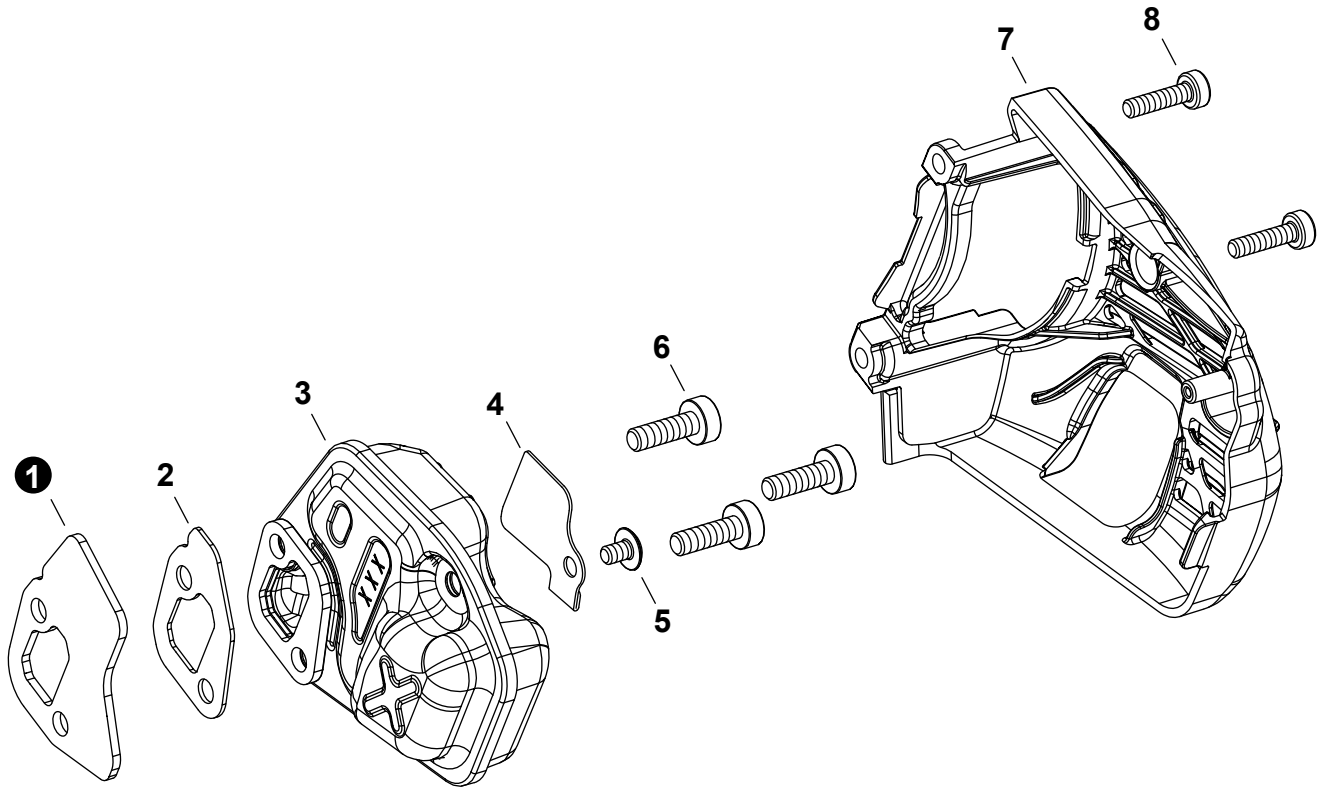

NO.	PART NUMBER	QTY.	DESCRIPTION	DESCRIPCIÓN
1	A312000090	1	HEAT SHIELD, EXHAUST	PROTECTOR TÉRMICO DEL ESCAPE
2	V104002290	1	GASKET, EXHAUST	EMPAQUETADURA DE ESCAPE
3	A030000851	1	MUFFLER ASSY	MONTAJE DE SILENCIADOR
4	A310000490	1	SCREEN, SPARK ARRESTER	SUPRESOR DE CHISPAS
5	90021604006	1	SCREW 4x6	TORNILLO 4x6
6	V805000150	3	BOLT, TORX 5x16	PERNO TORX 5x16
7	A320001160	1	COVER, MUFFLER	CUBIERTA DEL SILENCIADOR
8	V804000010	2	BOLT, TORX 4x16	PERNO TORX 4x16