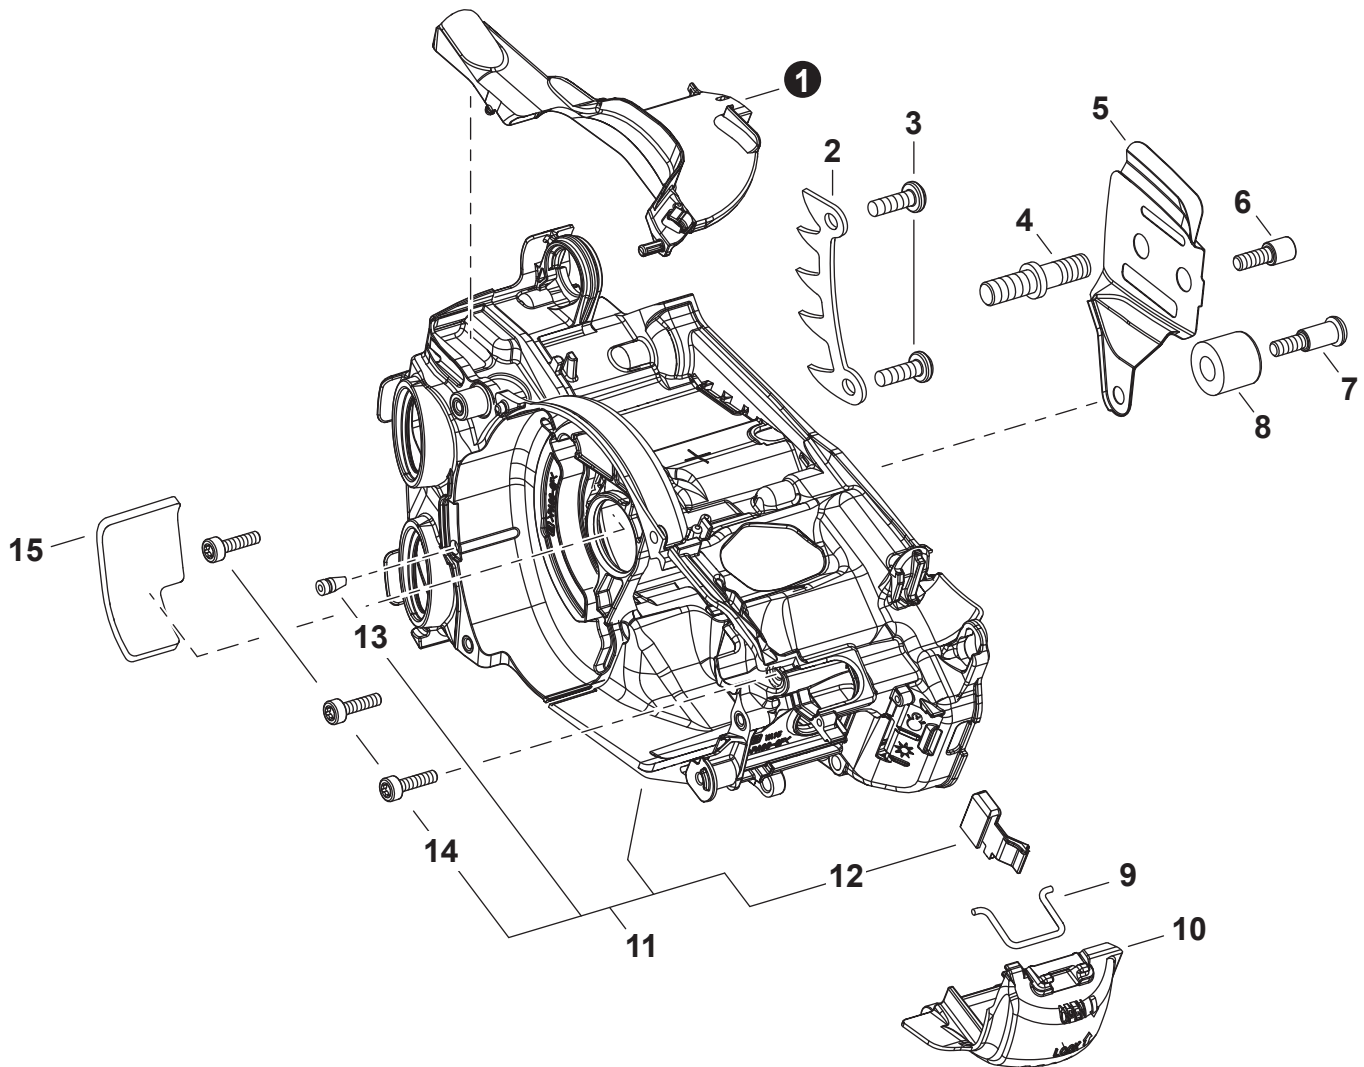

NO.	PART NUMBER	QTY.	DESCRIPTION	DESCRIPCIÓN
1	A127000560	1	COVER, DUST	CUBIERTA ANTIPOLVO
2	C304000000	1	SPIKE, BUMPER	PARAGOLPES CON PÚAS
3	V805000240	2	BOLT, TORX 5x12	PERNO TORX 5x12
4	V225000263	1	STUD, GUIDE BAR	PERNO PRISIONERO
5	C305000511	1	PLATE, GUIDE - INNER	PLACA GUÍA - INTERNA
6	V203002280	1	BOLT 5	PERNO 5
7	V203002260	1	BOLT 5x12	PERNO 5x12
8	C310000140	1	CATCHER, CHAIN	CAPTOR DE CADENA
9	C649000440	1	LATCH, COVER	PESTILLO DE CUBIERTA
10	A429000200	1	COVER, SPARK PLUG	TAPA DE BUJÍA
11	P021051914	1	ENGINE COVER ASSY	MONTAJE DE CUBIERTA DE MOTOR
12	A219000071	1	+SHUTTER, AIR	+OBTURADOR DE AIRE
13	43611413930	1	+VENT ASSY	+VÁLVULA DE RESPIRADERO
14	V804000100	3	+BOLT, TORX 4x16	+PERNO TORX 4x16
15	V341000201	1	SHIELD, HEAT	PROTECTOR TÉRMICO