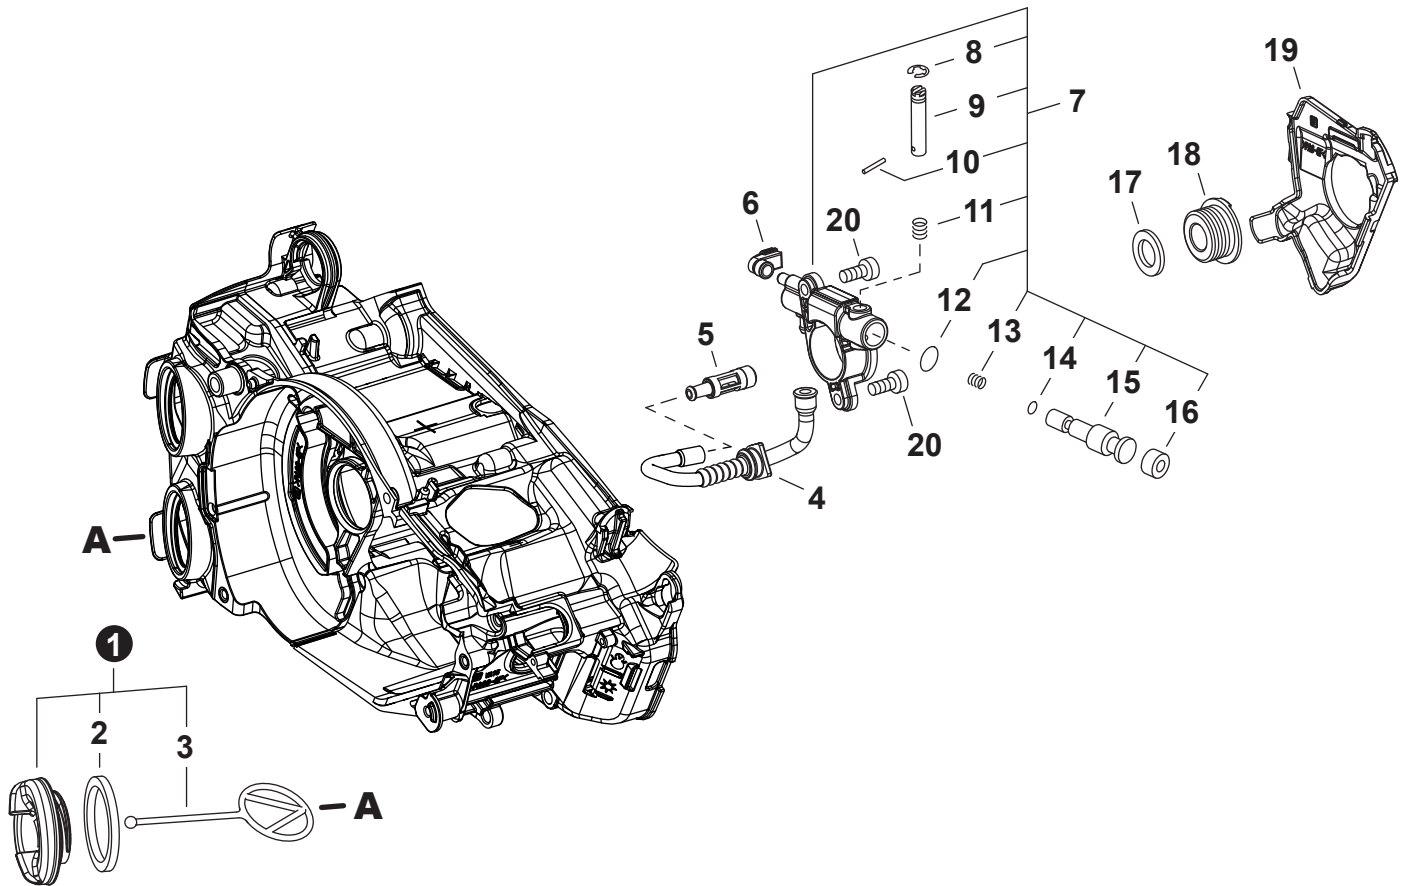

NO.	PART NUMBER	QTY.	DESCRIPTION	DESCRIPCIÓN
1	A033000390	1	CAP ASSY, OIL	MONTAJE DE TAPA DE ACEITE
2	V107000180	1	GASKET, CAP	EMPAQUETADURA DE TAPA
3	A365000050	1	CONNECTOR, CAP L= 60 MM	CONECTOR DE TAPA L= 60 MM
4	V470002200	1	PIPE, OIL	TUBO DE ACEITE
5	P021050140	1	FILTER ASSY, OIL	MONTAJE DE FILTRO DE ACEITE
6	V470002171	1	PIPE, OIL OUTLET	TUBO DE SALIDA DE ACEITE
7	C022000211	1	AUTO-OILER ASSY	MONTAJE DE ENGRASADOR AUTOMÁTICO
8	12312715030	1	+E-RING	+RETENEDOR TIPO "E"
9	P003005430	1	+ADJUSTER, OILER	+AJUSTADOR DE ENGRASADOR
10	P003002180	1	+PIN, SPRING	+PASADOR ELÁSTICO
11	43701537330	1	+SPRING	+RESORTE
12	P003005420	1	+WASHER	+ARANDELA
13	P003006000	1	+SPRING	+RESORTE
14	P003005790	1	+WASHER	+ARANDELA
15	P003005990	1	+PLUNGER ASSY	+MONTAJE DE ÉMBOLO
16	43706238330	1	+CAP, OIL PUMP	+TAPA DE BOMBA DE ACEITE
17	V308000030	1	WASHER 10.5x17.4x1.8	ARANDELA 10.5x17.4x1.8
18	V652000230	1	GEAR, WORM	ENGRANAJE DE TORNILLO SIN FIN
19	C236000150	1	COVER, OILER	TAPA DE ENGRASADOR
20	V804000050	2	BOLT, TORX 4x12	PERNO TORX 4x12