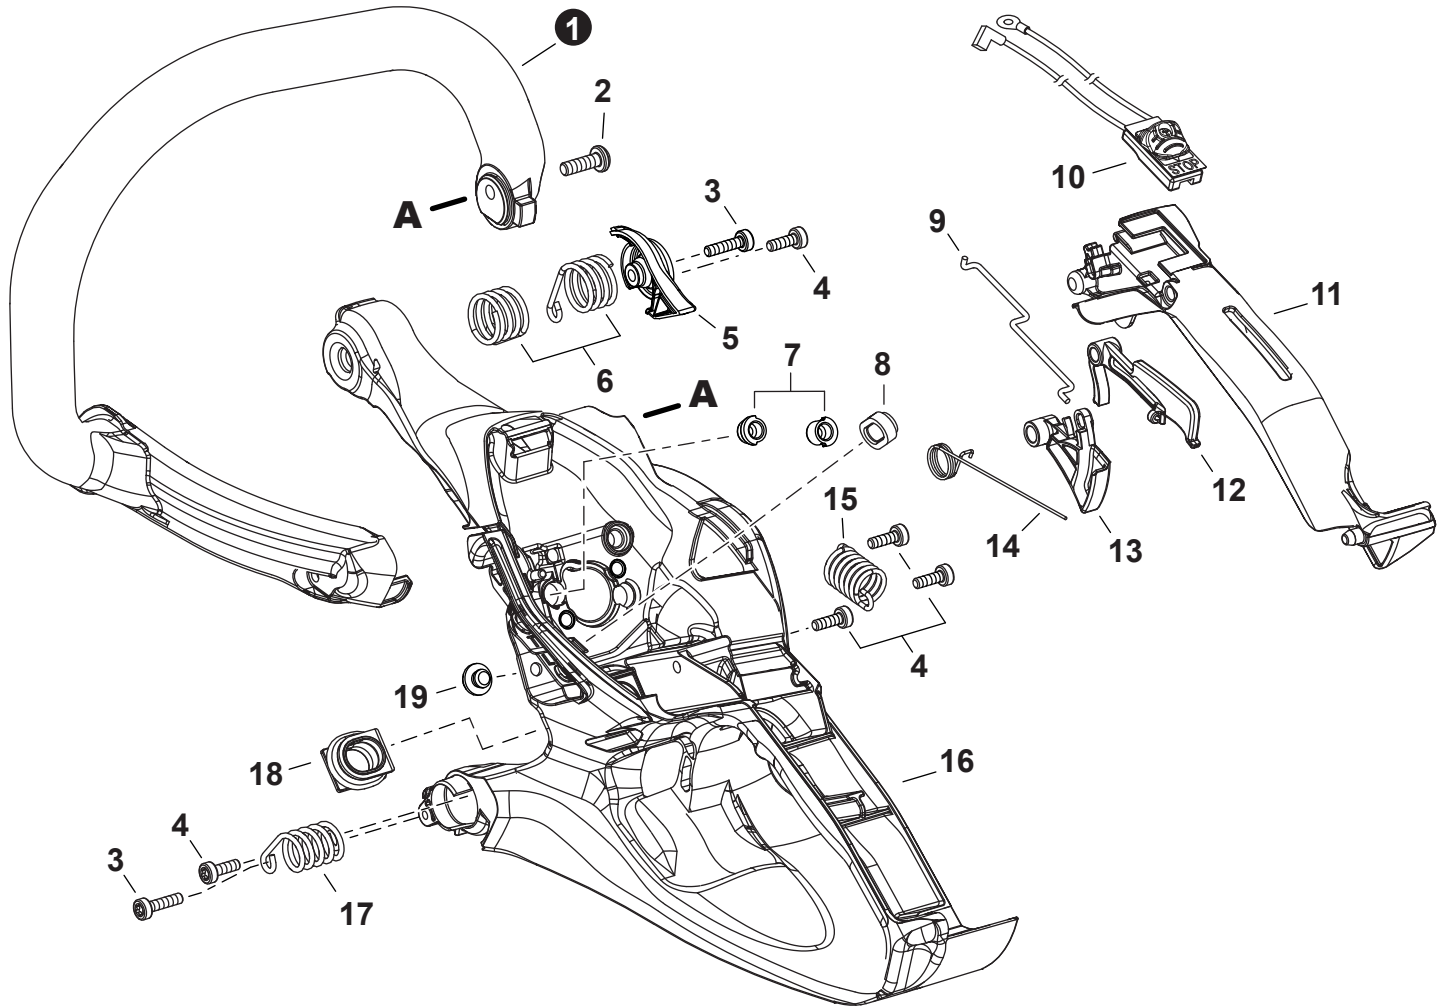

NO.	PART NUMBER	QTY.	DESCRIPTION	DESCRIPCIÓN
1	C400001700	1	HANDLE, FRONT	MANGO DELANTERO
2	V805000000	1	BOLT, TORX 5x16	PERNO TORX 5x16
3	V804000010	2	BOLT, TORX 4x16	PERNO TORX 4x16
4	V804000000	5	BOLT, TORX 4x12	PERNO TORX 4x12
5	V456000400	1	HOLDER, SPRING	RETENEDOR DE RESORTE
6	V450002300	2	SPRING, COMPRESSION	RESORTE DE COMPRESIÓN
7	V162000771	2	PLUG	TAPÓN
8	V131000220	1	GROMMET, NEEDLE	OJAL DE AGUJA
9	C454000590	1	ROD, THROTTLE	VARILLA ACELERADOR
10	A440002741	1	SWITCH, ON-OFF	INTERRUPTOR DE ENCENDIDO-APAGADO
11	C411000260	1	COVER, HANDLE	CUBIERTA DE MANGO
12	C460000591	1	LOCKOUT, THROTTLE	SEGURO DEL ACELERADOR
13	C450001070	1	TRIGGER, THROTTLE	GATILLO DEL ACELERADOR
14	V452001650	1	SPRING, TORSION	RESORTE DE TORSIÓN
15	V450002060	1	SPRING, COMPRESSION	RESORTE DE COMPRESIÓN
16	C410001480	1	HANDLE, REAR	MANGO TRASERO
17	V450002310	1	SPRING, COMPRESSION	RESORTE DE COMPRESIÓN
18	A239000110	1	PIPE, INTAKE	TUBO DE ADMISIÓN
19	V420004980	1	CUSHION	AMORTIGUADOR