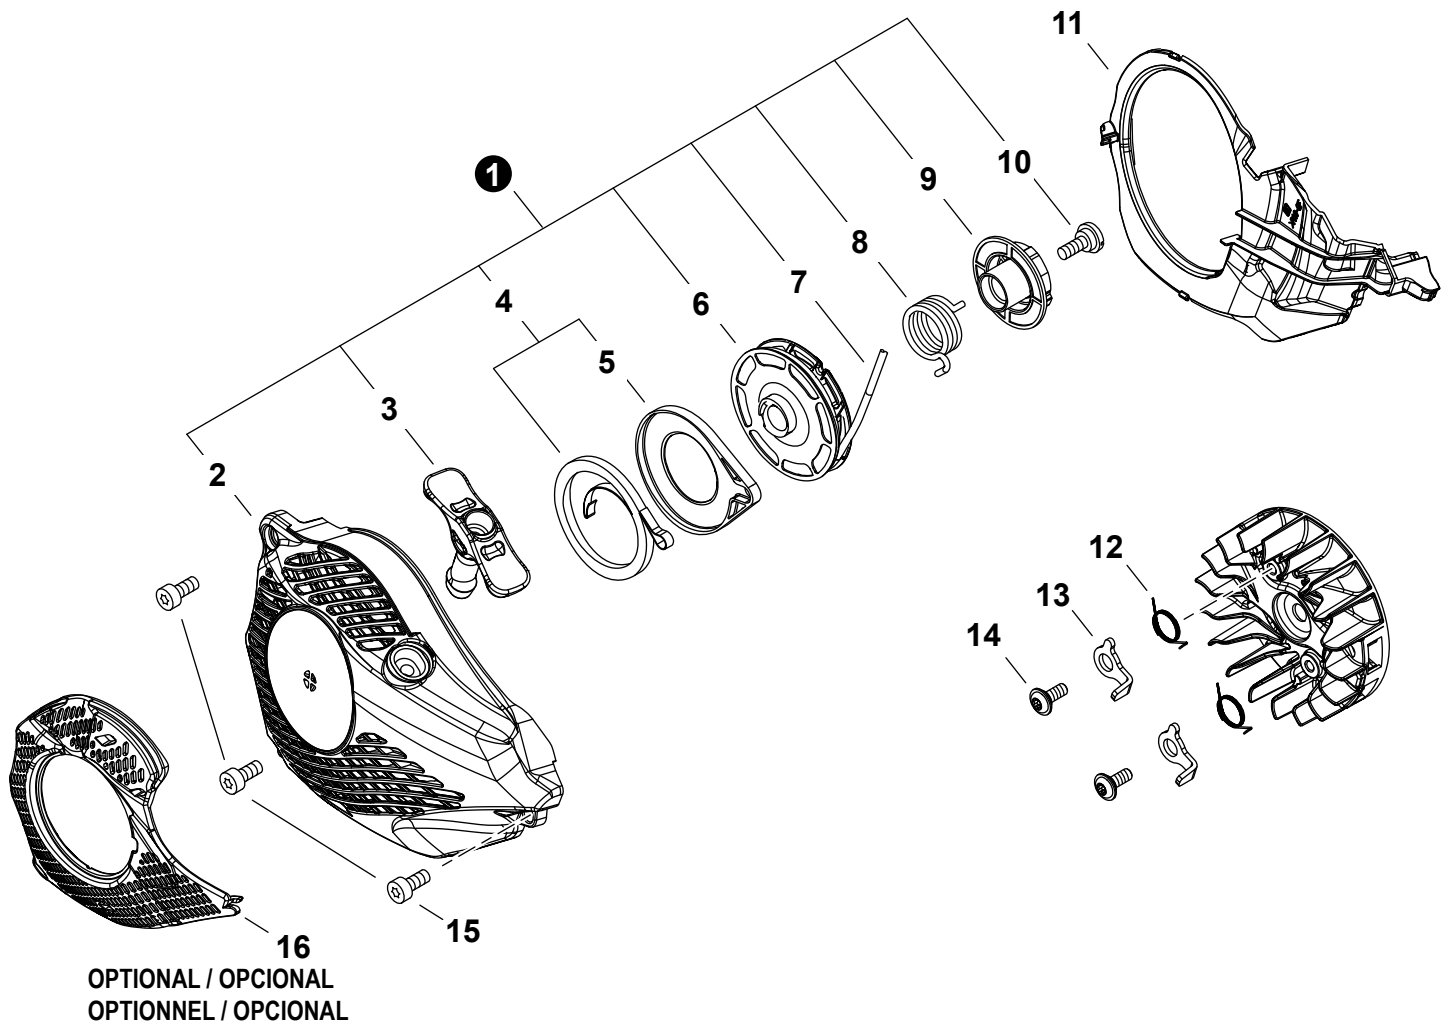

NO.	PART NUMBER	QTY.	DESCRIPTION	DESCRIPCIÓN
1	A051003132	1	STARTER ASSY	MONTAJE DE ARRANCADOR
2	P022051080	1	+CASE ASSY, STARTER	+MONTAJE DE CAJA DE ARRANQUE
3	P022048980	1	+GRIP, STARTER	+AGARRE DEL ARRANCADOR
4	P022040060	1	+SPRING KIT, REWIND	+MONTAJE DE RESORTE RECULAR
5	P022040070	1	++SPRING CASE	++CARCASA DE RESORTE
6	P022040050	1	+DRUM	+TAMBOR
7	P022040090	1	+ROPE, STARTER 3x700	+CUERDA DEL ARRANCADOR 3x700
8	P022036670	1	+SPRING, RETURN	+RESORTE DE RETORNO
9	P022040080	1	+PLATE, CAM	+PLACA DE LEVA
10	V253000310	1	+SCREW 5	+TORNILLO 5
11	A172003200	1	COVER, FAN	CUBIERTA DE VENTILADOR
12	V452000030	2	SPRING, TORSION	RESORTE DE TORSIÓN
13	A514000300	2	PAWL	TRINQUETE
14	V203002250	2	BOLT 5x11	PERNO 5x11
15	V804000060	3	BOLT, TORX 4x16	PERNO TORX 4x16
16	A127000480	1	SHIELD, DEBRIS	PROTECTOR CONTRA RESIDUOS