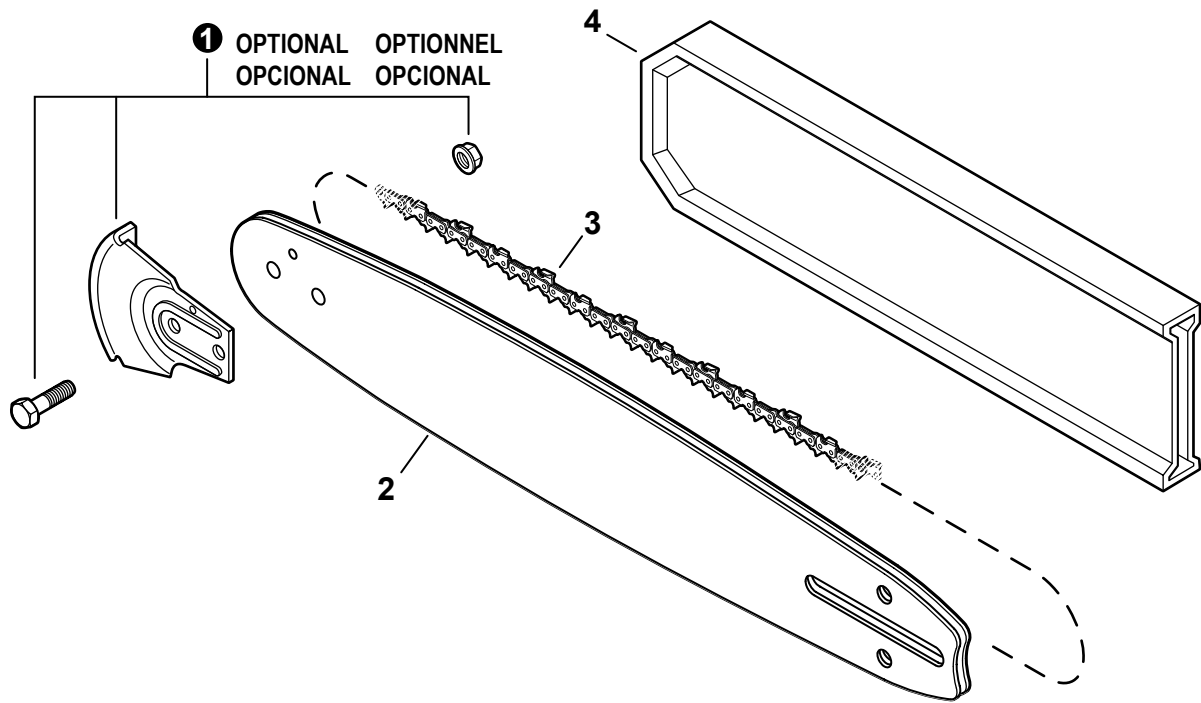

NO.	PART NUMBER	QTY.	DESCRIPTION	DESCRIPCIÓN
1	2894902	1	KICK GUARD™ KIT	KICK GUARD™ KIT
2	12A0CD3745C	1	GUIDE BAR, 12" DOUBLE-GUARD	BARRA DE GUÍA 30 CM DOUBLE-GUARD
2	14A0CD3752C	1	GUIDE BAR, 14"	BARRA DE GUÍA 35 CM
3	91PXL45CQ	1	SAW CHAIN 12"	CADENA DE SIERRA 30 CM
3	91PXL52CQ	1	SAW CHAIN 14"	CADENA DE SIERRA 35 CM
4	X490001040	1	SCABBARD 12"	FUNDA 30 CM
4	X490001050	1	SCABBARD 14"	FUNDA 35 CM