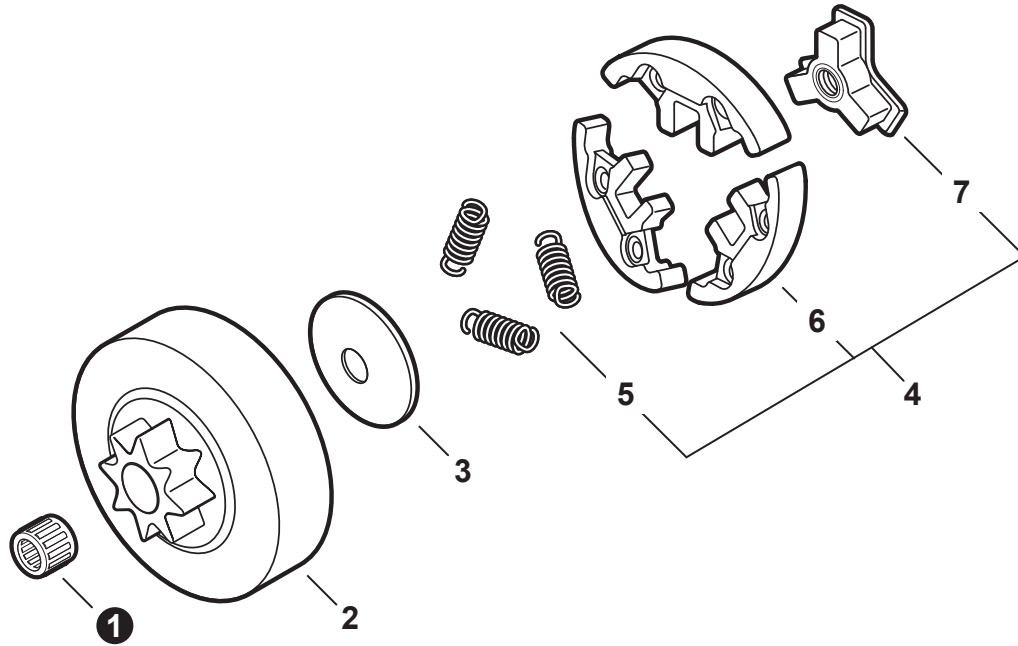

NO.	PART NUMBER	QTY.	DESCRIPTION	DESCRIPCIÓN
1	V555000190	1	BEARING, NEEDLE 10	COJINETE DE AGUJAS 10
2	A556001720	1	DRUM, CLUTCH	TAMBOR DE EMBRAGUE
3	A551000170	1	PLATE, CLUTCH	PLACA DE EMBRAGUE
4	A056000830	1	CLUTCH ASSY	MONTAJE DE EMBRAGUE
5	A566000290	3	+SPRING, CLUTCH	+RESORTE DEL EMBRAGUE
6	P100004180	1	+CLUTCH SHOE SET	+JUEGO DE ZAPATAS DE EMBRAGUE
7	A552000430	1	+HUB, CLUTCH	+CUBO DEL EMBRAGUE