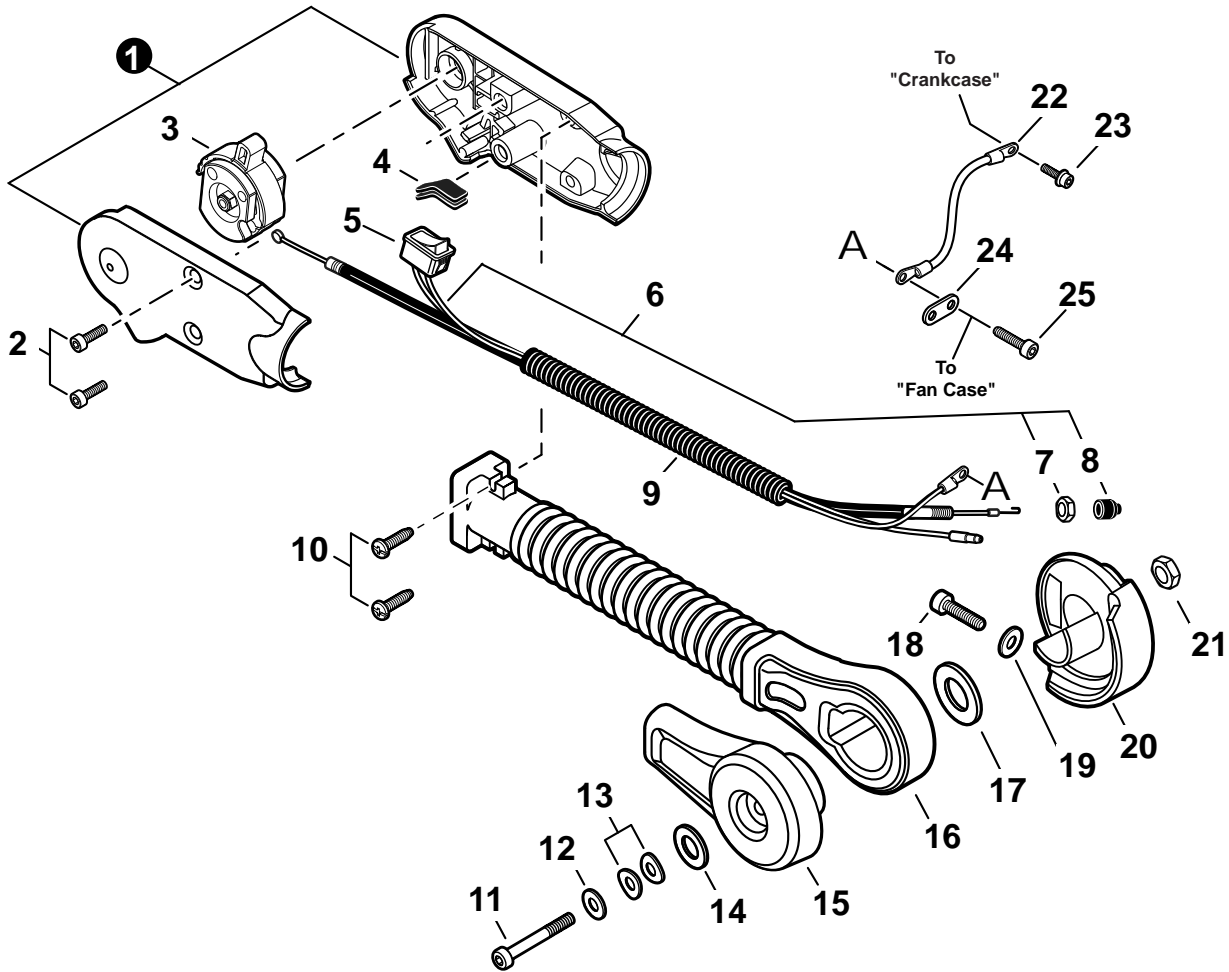

NO.	PART NUMBER	QTY.	DESCRIPTION	DESCRIPCIÓN
1	P021014673	1	GRIP SET, THROTTLE	JUEGO DE AGARRE DEL ACELERADOR
2	90010505014	2	BOLT 5x14	PERNO 5x14
3	C470000162	1	CONTROL, THROTTLE	CONTROL DE ACELERADOR
4	V144000181	1	GROMMET	OJAL
5	A045000141	1	SWITCH, ON-OFF	INTERRUPTOR DE ENCENDIDO-APAGADO
6	V430001760	1	CABLE, THROTTLE	CABLE DEL ACELERADOR
7	90050000006	1	+NUT, HEX M6	+TUERCA HEXAGONAL 6M
8	17808208260	1	+CAP, DUST	+TAPA ANTIPOLVO
9	V475003820	1	TUBE, FLEXIBLE	TUBO FLEXIBLE
10	88995021060	2	SCREW 5	TORNILLO 5
11	V204000150	1	BOLT 6	PERNO 6
12	69911804560	1	WASHER 6.5x15.5x0.6	ARANDELA 6.5x15.5x0.6
13	17816021060	2	WASHER, FRICTION 6.6x14.3	ARANDELA DE FRICCIÓN 6.6x14.3
14	V304000040	1	WASHER 6.6x20x1.6	ARANDELA 6.6x20x1.6
15	C472000050	1	BRACKET, ARM - OUTER	SOPORTE DEL BRAZO - EXTERNO
16	C456000050	1	ARM, THROTTLE CONTROL	BRAZO DE CONTROL DE ACELERADOR
17	V336000000	1	WASHER 45	ARANDELA 45
18	9114505025	3	BOLT, TAPPING 5x25	PERNO ROSCADOR 5x25
19	61301907350	3	WASHER 5.5x16x2T	ARANDELA 5.5x16x2T
20	C472000041	1	BRACKET, ARM - INNER	SOPORTE DEL BRAZO - INTERNO
21	90056250006	1	NUT, LOCK M6	CONTRATUERCA M6
22	V485000800	1	LEAD - GROUND	CABLE DE TIERRA
23	90010605008	1	BOLT 5x8	PERNO 5x8
24	V150001350	1	PLATE, EYE	PLACA
25	9114505016	1	SCREW, TAPPING 5x16	TORNILLO ROSCADO 5x16