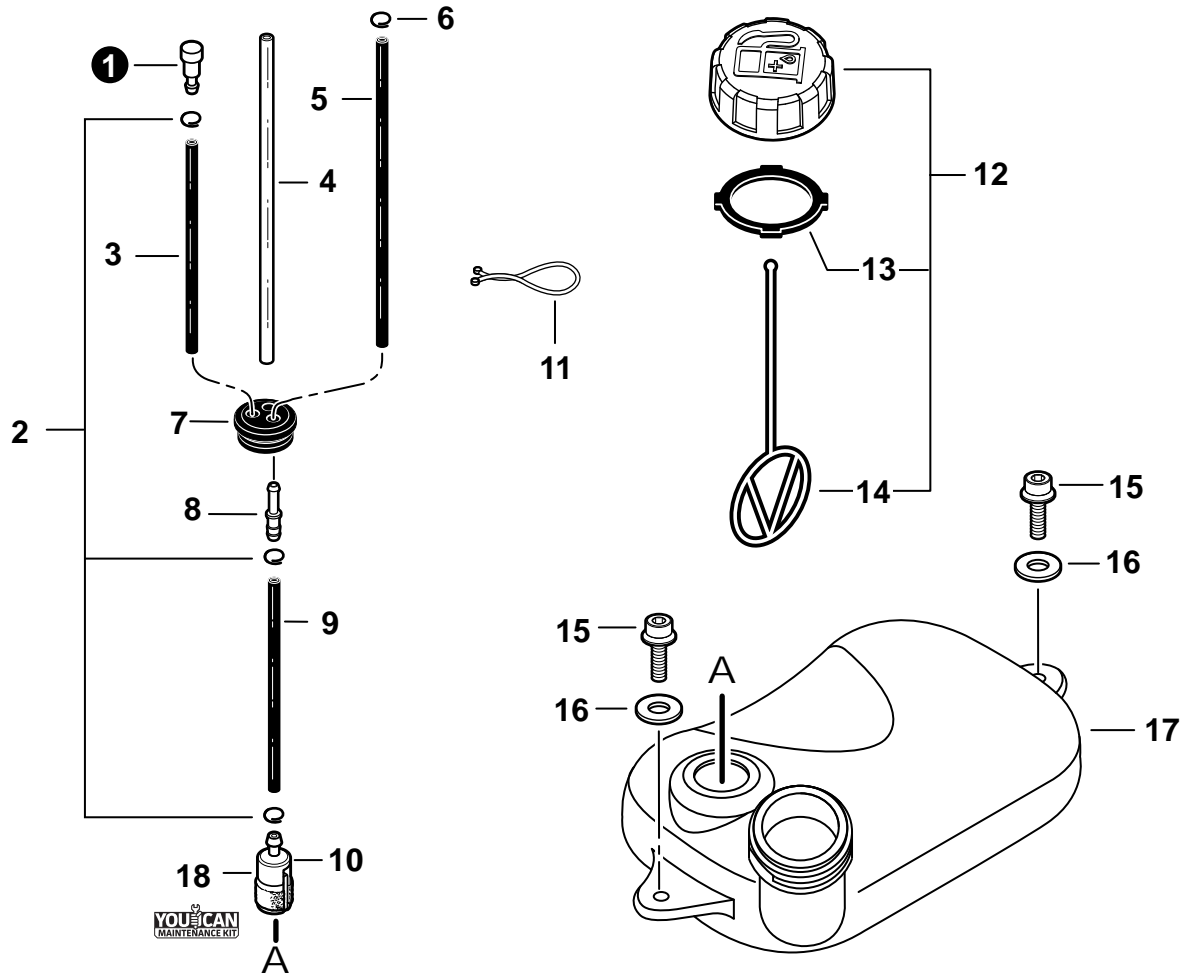

NO.	PART NUMBER	QTY.	DESCRIPTION	DESCRIPCIÓN
1	A356000031	1	VENT ASSY	VÁLVULA DE RESPIRADERO
2	V490001240	3	CLIP 6	SUJETADOR 6
3	V471001200	1	PIPE, FUEL 3x5x70 BLACK	TUBO DE COMBUSTIBLE 3x5x70 NEGRO
4	V471003000	1	PIPE, FUEL 3x6x125	TUBO DE COMBUSTIBLE 3x6x125
5	V471003610	1	PIPE, FUEL - 3x5x120 - BLACK	TUBO DE COMBUSTIBLE 3x5x120 NEGRO
6	V490000510	1	CLIP, SPRING 5.2	SUJETADOR DE RESORTE 5.2
7	13211555930	1	GROMMET, FUEL	OJAL DE COMBUSTIBLE
8	V186000520	1	CONNECTOR, PIPE 5x3.5	CONECTOR DE TUBO 5x3.5
9	V471001210	1	PIPE, FUEL 3x5x90 BLACK	TUBO DE COMBUSTIBLE 3x5x90 NEGRO
10	A369000480	1	FILTER, FUEL	FILTRO DE COMBUSTIBLE
11	13201305060	1	CLIP, TUBE	SUJETADOR DE TUBO
12	P021040030	1	CAP ASSY, FUEL	MONTAJE DE TAPA DE COMBUSTIBLE
13	V107000150	1	+GASKET, FUEL CAP	+EMPAQUETADURA DE TAPA DE COMBUSTIBLE
14	13105156030	1	+CONNECTOR, CAP L= 100 MM	+CONECTOR DE TAPA L= 100 MM
15	9114705020	2	BOLT 5x20	PERNO 5x20
16	61301907350	2	WASHER 5.5x16x2T	ARANDELA 5.5x16x2T
17	A350002561	1	TANK, FUEL	TANQUE DE COMBUSTIBLE
18	90154Y	1	TUNE-UP KIT - YOU CAN™	JUEGO DE PUESTA A PUNTO - YOU CAN™