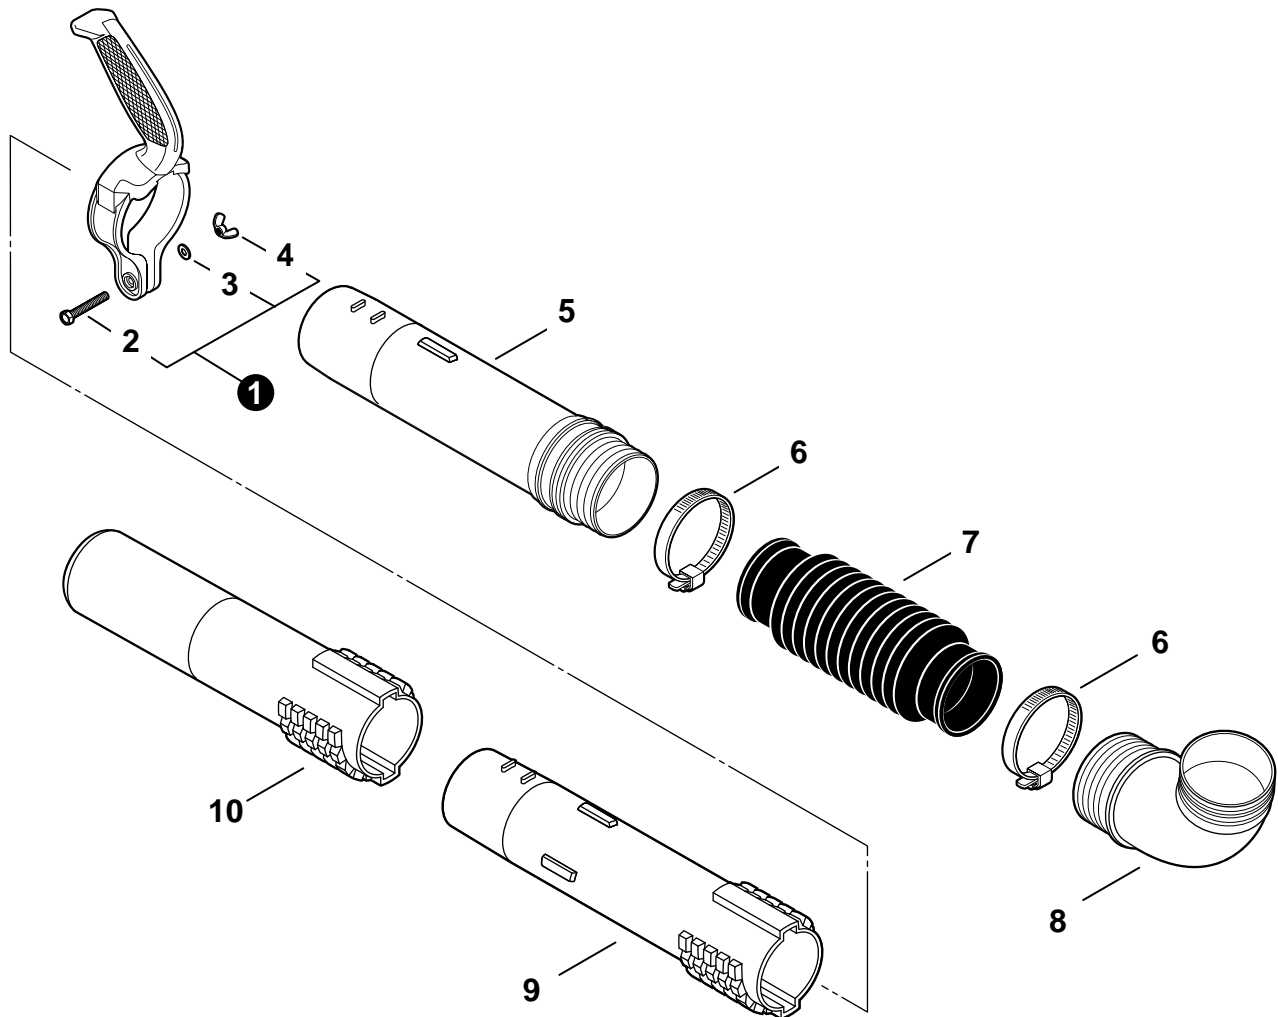

NO.	PART NUMBER	QTY.	DESCRIPTION	DESCRIPCIÓN
1	001106	1	HANDLE SET, FRONT	JUEGO DE MANGO DELANTERO
2	90010006045	1	+BOLT 6x45	+PERNO 6x45
3	90060000006	1	+WASHER 6.5x11.5x0.8	+ARANDELA 6.5x11.5x0.8
4	90052500006	1	+NUT, WING 6	+TUERCA MARIPOSA 6
5	E165000130	1	TUBE, BLOWER - SWIVEL	TUBO DE SOPLADOR - GIRATORIO
6	V495000430	2	CLAMP - BAND 58.7 MM / 82.5 MM	ABRAZADERA - BANDA 58.7 MM / 82.5 MM
7	E164000000	1	TUBE, BLOWER - FLEXIBLE	TUBO DE SOPLADOR - FLEXIBLE
8	E160000111	1	TUBE, BLOWER - ELBOW	TUBO DE SOPLADOR - CODO
9	E165000141	1	TUBE, BLOWER - STRAIGHT	TUBO DE SOPLADOR - RECTO
10	E165000171	1	TUBE, BLOWER - ROUND NOZZLE	TUBO DE SOPLADOR - BOQUILLA REDONDA