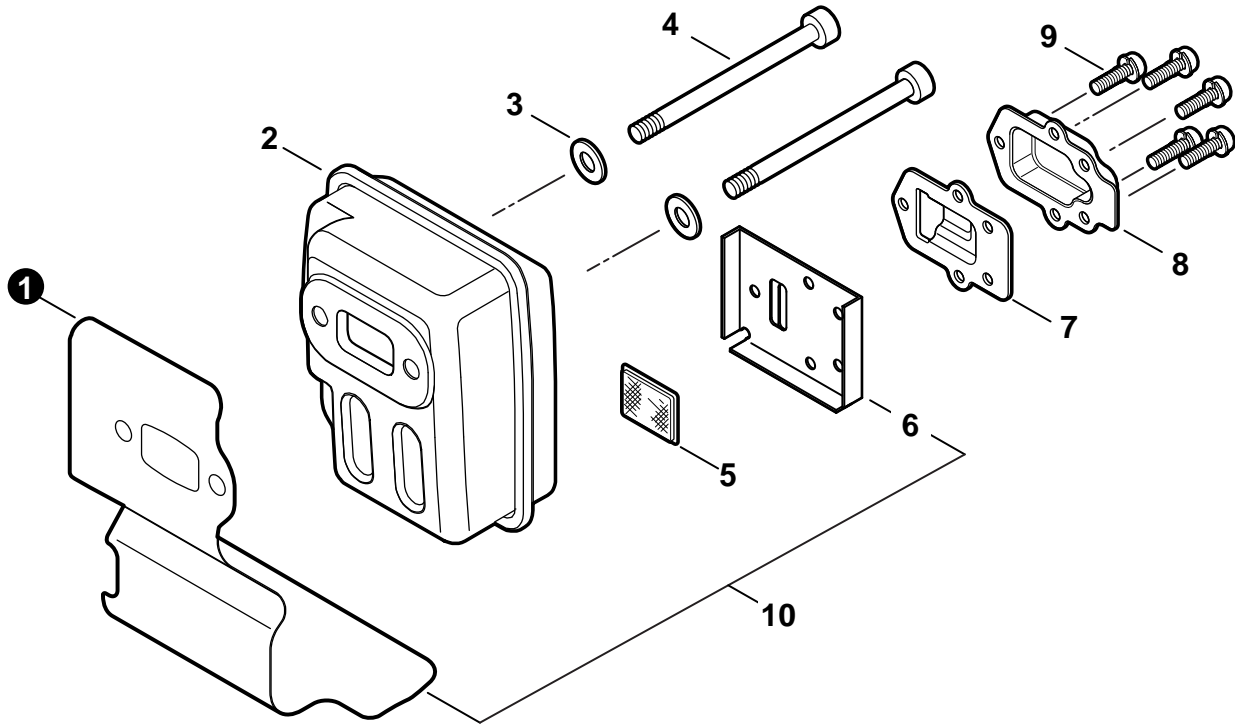

NO.	PART NUMBER	QTY.	DESCRIPTION	DESCRIPCIÓN
1	V104000750	1	HEAT SHIELD, EXHAUST	PROTECTOR TÉRMICO DEL ESCAPE
2	A300000811	1	MUFFLER	SILENCIADOR
3	90060300005	2	WASHER 5.5x12x0.8	ARANDELA 5.5x12x0.8
4	V203000190	2	BOLT 5	PERNO 5
5	A310000070	1	SCREEN, SPARK ARRESTER	SUPRESOR DE CHISPAS
6	V104000840	1	GASKET, EXHAUST	EMPAQUETADURA DE ESCAPE
7	A313000840	1	GUIDE, EXHAUST	GUÍA DE ESCAPE
8	A313000821	1	OUTLET, EXHAUST	SALIDA DE ESCAPE
9	9136704010	5	SCREW 4x10	TORNILLO 4x10
10	P021012380	1	GASKET KIT	JUEGO DE EMPAQUETADURA