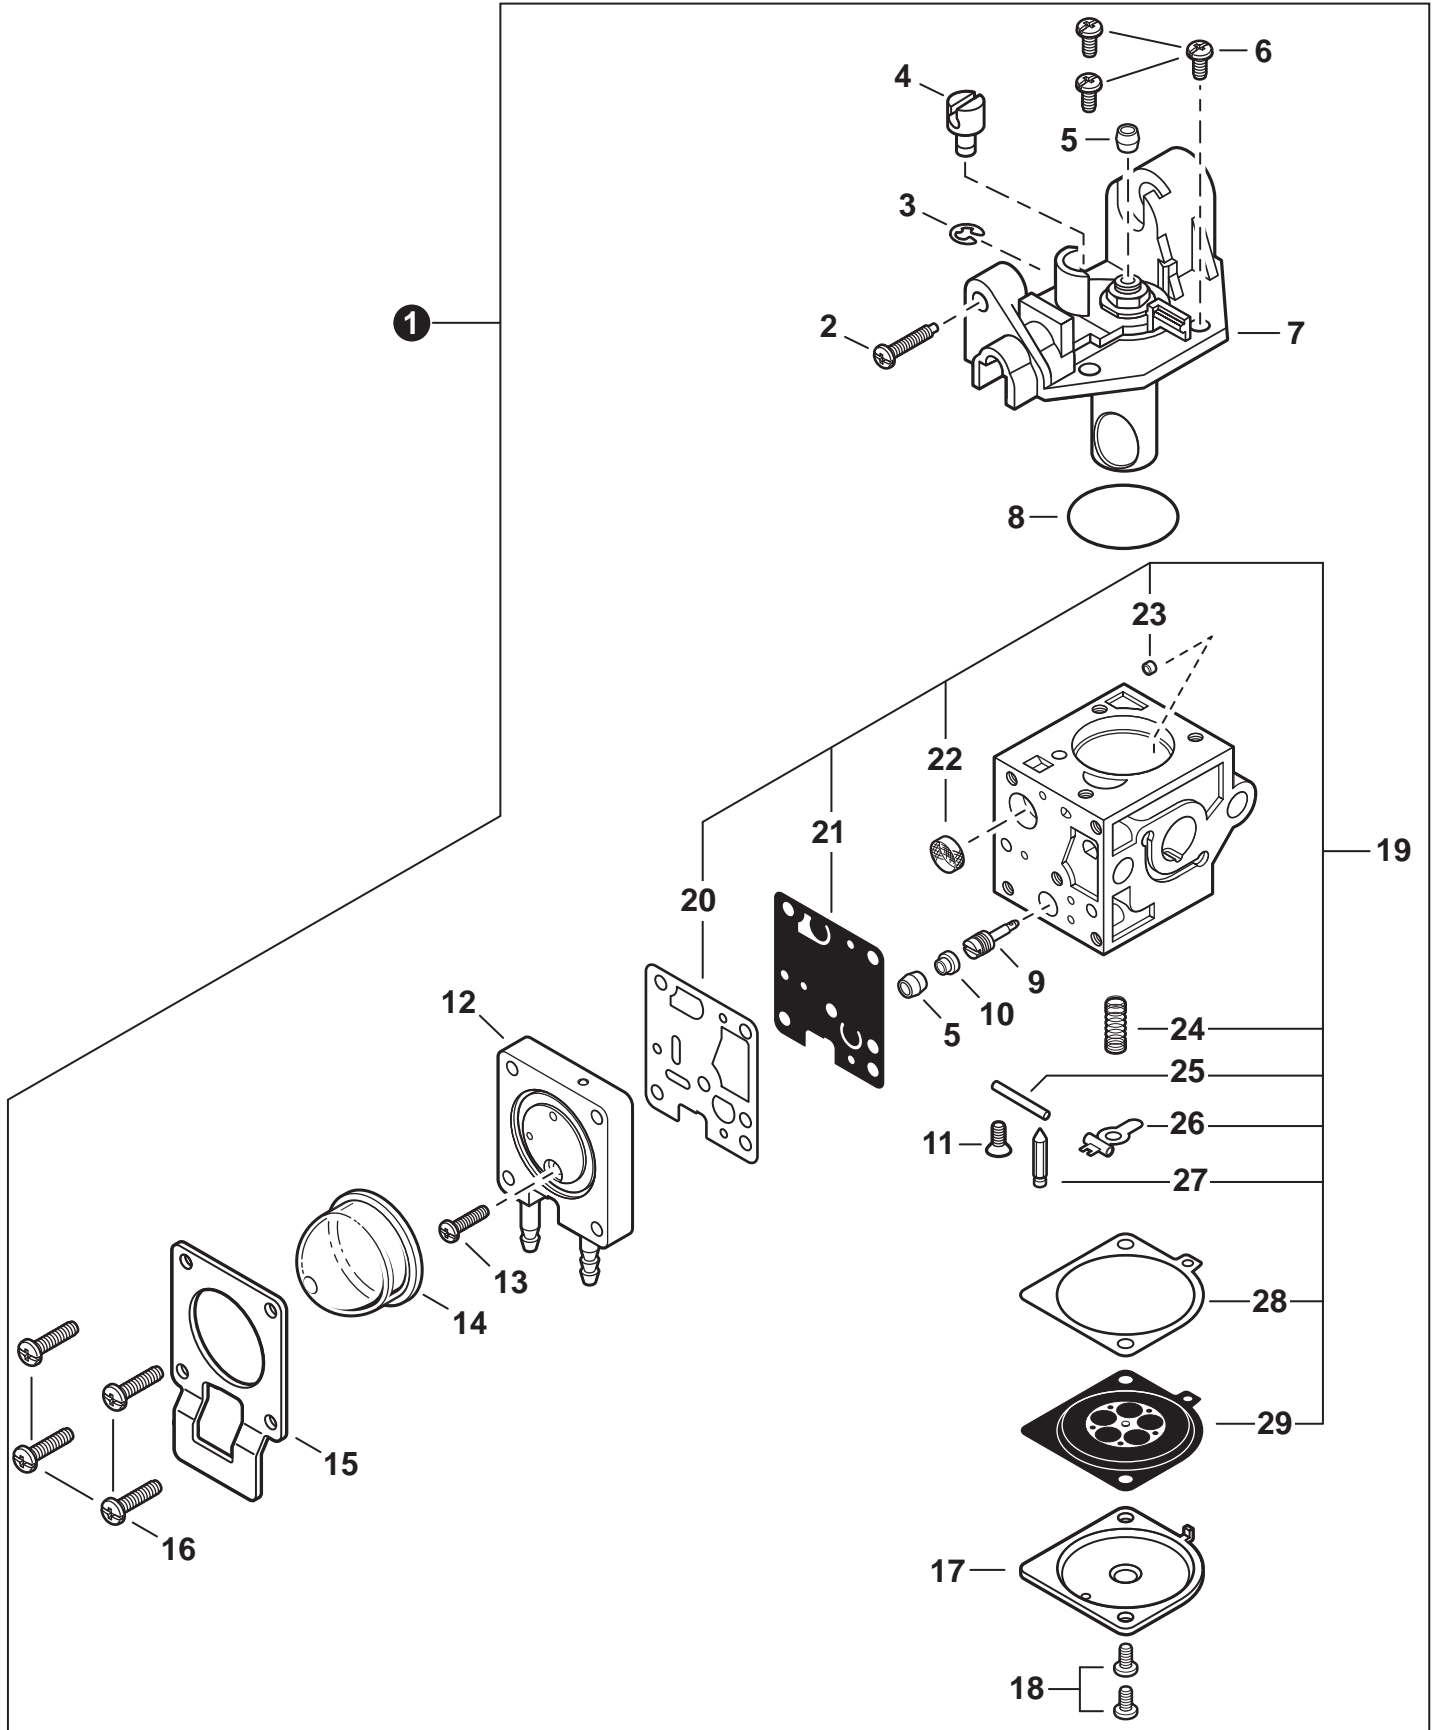

NO.	PART NUMBER	QTY.	DESCRIPTION	DESCRIPCIÓN
1	A021001352	1	CARBURETOR RB-K85	CARBURADOR RB-K85
2	P005000100	1	+SCREW, IDLE ADJUST	+TORNILLO PARA AJUSTAR EL RALENTI
3	P005000190	1	+E-RING	+RETENEDOR TIPO "E"
4	P005001240	1	+SWIVEL	+CONECTOR GIRATORIO
5	P005001270	2	+PLUG	+TAPÓN
6	12534413931	3	+SCREW	+TORNILLO
7	P005002000	1	+COVER ASSY, ROTOR	+MONTAJE DE CUBIERTA DE ROTOR
8	P005004260	1	+O-RING	+JUNTA TÓRICA
9	P005001260	1	+NEEDLE, HIGH SPEED	+AGUJA DE REGULACION ALTA (H)
10	P005001250	1	+CAP, LIMITER	+PROTECTOR DE TORNILLO
11	12533942030	1	+SCREW	+TORNILLO
12	P005004240	1	+BODY ASSY, PURGE	+MONTAJE DE CUERPO DE PURGA
13	P005000270	1	+SCREW	+TORNILLO
14	P005003110	1	+BULB, PURGE	+BULBO DE PURGA
15	P005000250	1	+RETAINER, PURGE BULB	+RETENEDOR DE BULBO DE PURGA
16	P005001900	4	+SCREW	+TORNILLO
17	12534252130	1	+COVER, METERING DIAPHRAGM	+TAPA DE DIAFRAGMA DE MEDICIÓN
18	12534452130	2	+SCREW	+TORNILLO
19	P005002280	1	+REPAIR KIT, CARBURETOR	+JUEGO DE REPARACIÓN DE CARBURADOR
20		1	++GASKET, PUMP	++EMPAQUETADURA DE LA BOMBA
21		1	++DIAPHRAGM, PUMP	++DIAFRAGMA DE LA BOMBA
22		1	++SCREEN, FUEL INLET	++MALLA FILTRADORA
23		1	++GUIDE, ROLLER	++GUÍA DE RODILLO
24		1	++SPRING, METERING LEVER	++RESORTE PALANCA DE MEDICIÓN
25		1	++PIN, METERING LEVER	++PASADOR DE PALANCA DE MEDICIÓN
26		1	++LEVER, METERING	++PALANCA DE MEDICIÓN
27		1	++VALVE, INLET NEEDLE	++VÁLVULA REGULADORA
28		1	++GASKET, METERING DIAPHRAGM	++EMPAQUETADURA DIAFRAGMA DE MEDICIÓN
29		1	++DIAPHRAGM, METERING	++DIAFRAGMA DE MEDICIÓN