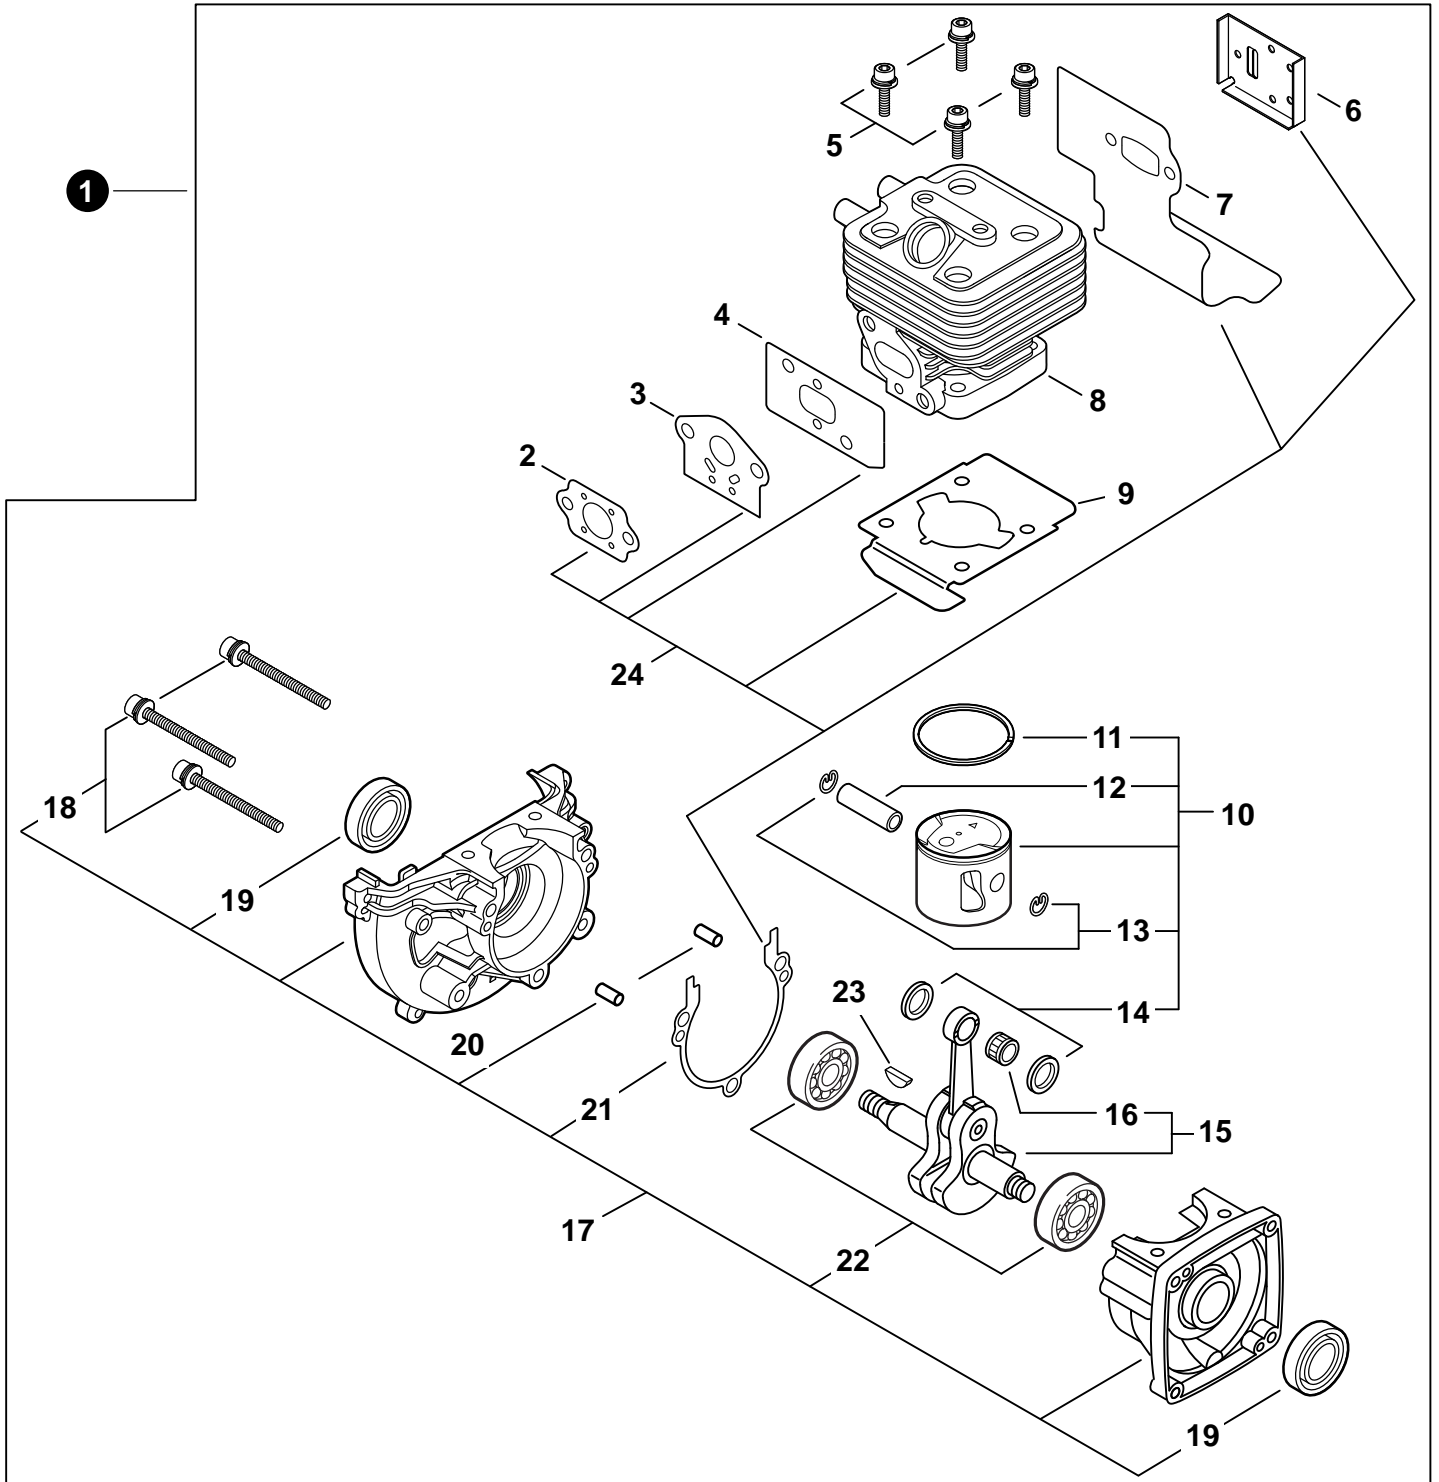

NO.	PART NUMBER	QTY.	DESCRIPTION	DESCRIPCIÓN
1	V299000250	1	THUMBSCREW	TORNILLO DE OREJETAS
2	13191103460	1	WASHER 5.5x16x0.8	ARANDELA 5.5x16x0.8
3	A232000340	1	COVER, AIR FILTER	CUBIERTA DEL FILTRO DE AIRE
4	A226000472	1	FILTER, AIR - DOUBLE LAYER	FILTRO DE AIRE - CAPA DOBLE
5	90010505060	2	BOLT 5x60	PERNO 5x60
6	A244000070	1	PLATE, PREVENT	PLACA DE PREVENCIÓN
7	P021010980	1	CASE ASSY, AIR FILTER	MONTAJE DE CAJA DEL FILTRO DE AIRE
8	13001642031	1	GASKET, INTAKE	EMPAQUETADURA DE ADMISIÓN
9	C482000040	1	ADJUSTER, THROTTLE CABLE	AJUSTADOR DE CABLE DEL ACELERADOR
10	9200307000	1	NUT 3N-7	TUERCA 3N-7
11	13001013410	1	GASKET, CARBURETOR	EMPAQUETADURA DE CARBURADOR
12	90016205025	2	BOLT 5x25	PERNO 5x25
13	A200000280	1	INSULATOR, INTAKE	AISLADOR DE ADMISIÓN
14	V103000300	1	GASKET, INTAKE	EMPAQUETADURA DE ADMISIÓN
15	P021012380	1	GASKET KIT	JUEGO DE EMPAQUETADURA
16	90154Y	1	TUNE-UP KIT - YOUCAN™	JUEGO DE PUESTA A PUNTO - YOUCAN™

NO.	PART NUMBER	QTY.	DESCRIPTION	DESCRIPCIÓN
1	V376000830	1	SPACER	ESPACIADOR
2	90016304016	4	BOLT 4x16	PERNO 4x16
3	A052000250	1	PAWL ASSY, STARTER	MONTAJE DE TRINQUETE
4	90070000004	2	+E-RING 4	+RETENEDOR TIPO "E" 4
5	17723412220	2	+SPRING, RETURN	+RESORTE DE RETORNO
6	P022006850	2	+PAWL, STARTER	+TRINQUETE
7	A190000581	1	COVER, ENGINE	CUBIERTA DE MOTOR
8	9114505020	7	SCREW, TAPPING 5x20	TORNILLO ROSCADO 5x20
9	A051002720	1	STARTER ASSY, RECOIL	MONTAJE DE ARRANCADOR AUTORRETRÁCTIL
10	17723661830	1	+SCREW	+TORNILLO
11	P022028000	1	+PLATE, CAM	+PLACA DE LEVA
12	P022008270	1	+SPRING, TORSION	+RESORTE DE TORSIÓN
13	P022008260	1	+ROPE, STARTER 3x700	+CUERDA DEL ARRANCADOR 3x700
14	P022027980	1	+REEL, ROPE	+CARRETE DE CUERDA
15	17722042030	1	+SPRING, RECOIL	+RESORTE RECULAR
16	17724611120	1	+RETAINER, ROPE	+RETENEDOR DE CUERDA
17	17722827030	1	+GRIP, STARTER	+AGARRE DEL ARRANCADOR
18	9114505016	3	SCREW, TAPPING 5x16	TORNILLO ROSCADO 5x16