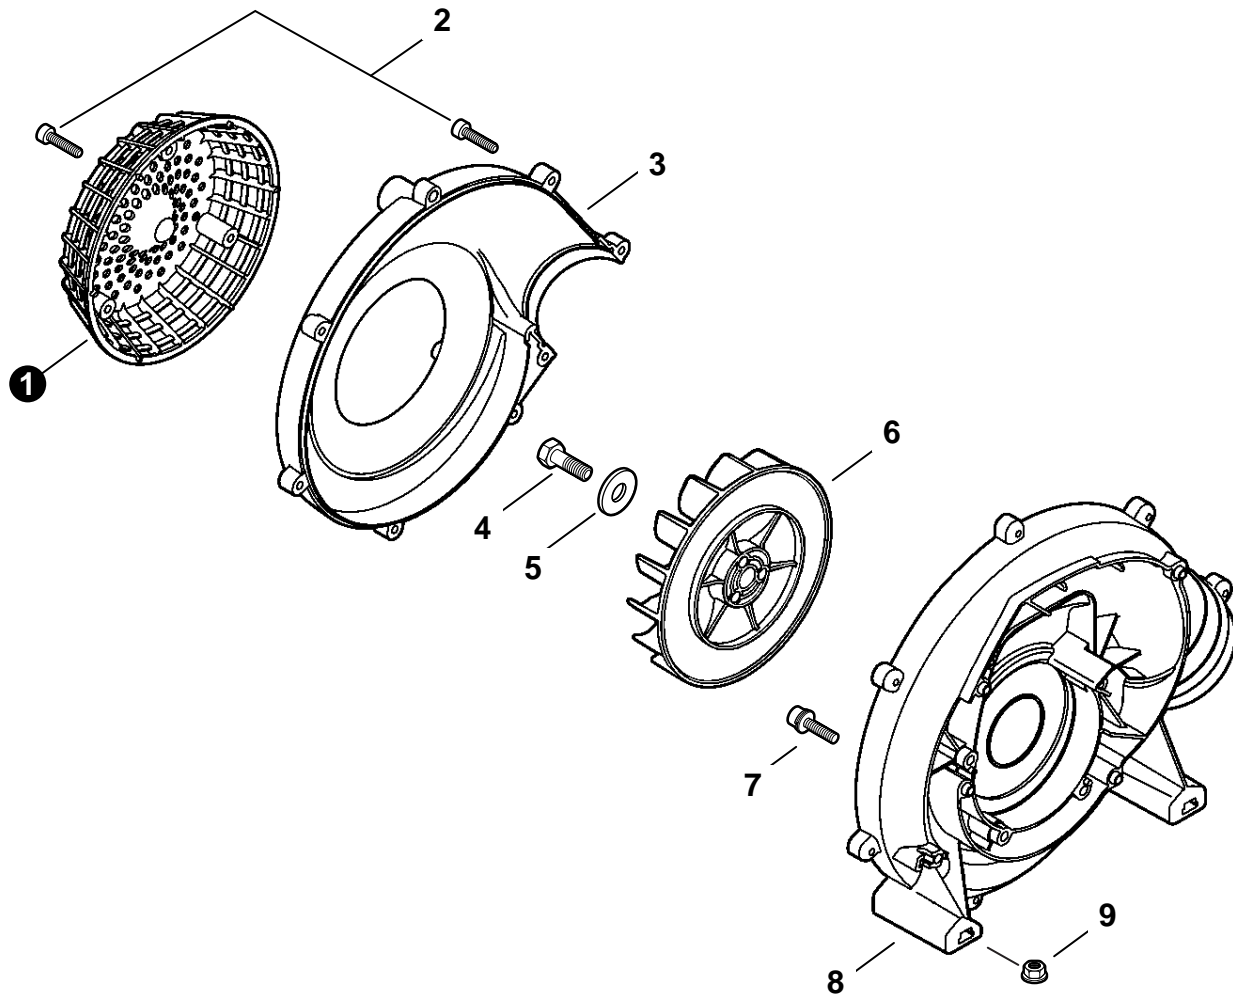

NO.	PART NUMBER	QTY.	DESCRIPTION	DESCRIPCIÓN
1	E104000071	1	GUARD, DEBRIS	PROTECTOR CONTRA RESIDUOS
2	9114505020	5	SCREW, TAPPING 5x20	TORNILLO ROSCADO 5x20
3	E103000390	1	COVER, FAN	CUBIERTA DE VENTILADOR
4	90010008014	1	BOLT 8x14	PERNO 8x14
5	10014319830	1	WASHER 8.2x31x0.8	ARANDELA 8.2x31x0.8
6	E100000260	1	FAN	VENTILADOR
7	90016204020	4	BOLT 4x20	PERNO 4x20
8	E103000380	1	CASE, FAN	CAJA DE VENTILADOR
9	V263000070	2	NUT, FLANGE M5	TUERCA-BRIDA M5