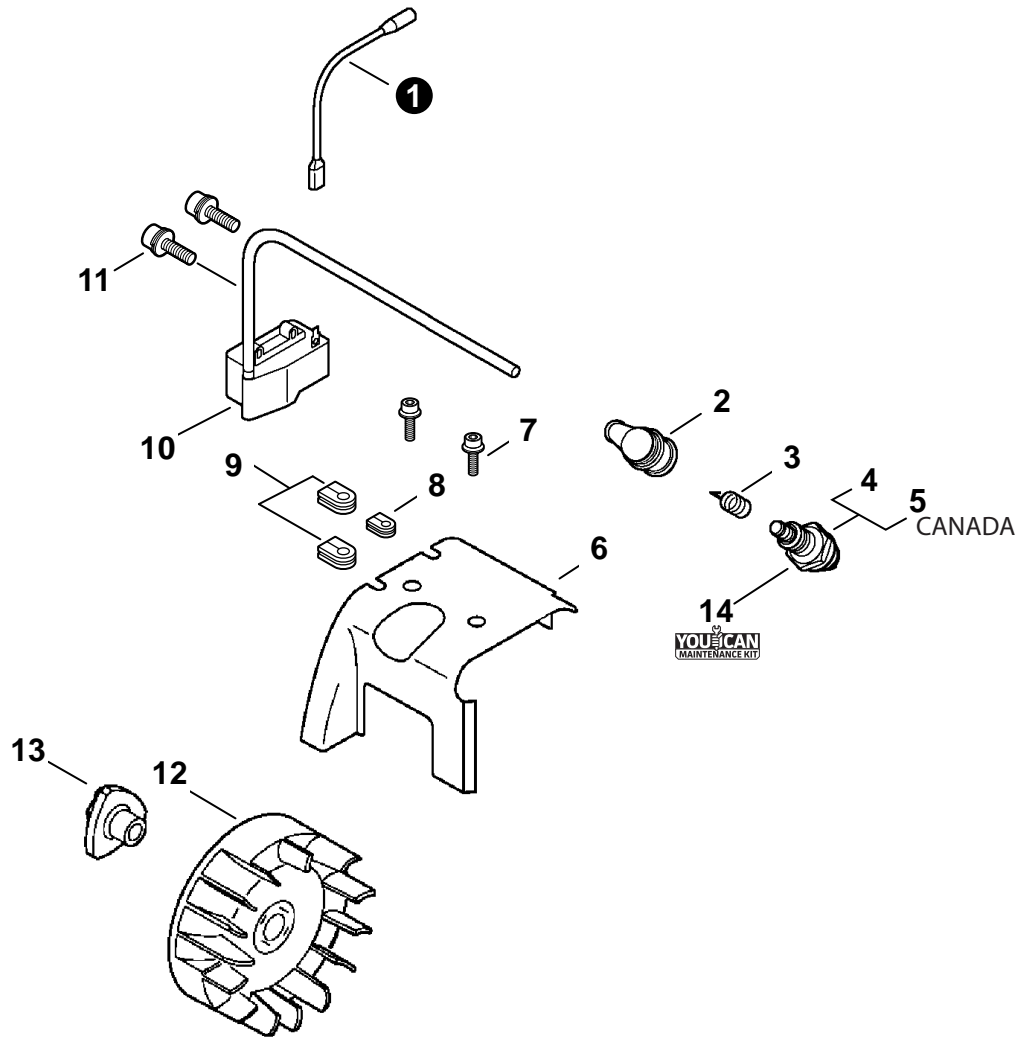

NO.	PART NUMBER	QTY.	DESCRIPTION	DESCRIPCIÓN
1	V485000740	1	LEAD - IGNITION	CABLE DE ENCENDIDO
2	A427000013	1	CAP, SPARK PLUG	TAPA DE BUJÍA
3	A426000010	1	TERMINAL, SPARK PLUG	TERMINAL DE BUJÍA
4	15901019830	1	SPARK PLUG - BPM8Y	BUJÍA - BPM8Y
5	A425000000	1	SPARK PLUG - BPMR8Y	BUJÍA - BPMR8Y
6	A160000771	1	COVER, CYLINDER	CUBIERTA DE CILINDRO
7	90010605008	2	BOLT 5x8	PERNO 5x8
8	15211505530	1	GROMMET	OJAL
9	15611004920	2	GROMMET	OJAL
10	A411000290	1	COIL, IGNITION	BOBINA DE ENCENDIDO
11	9111304020	2	BOLT 4x20	PERNO 4x20
12	A409001280	1	FLYWHEEL	VOLANTE
13	E101000122	1	HUB, FAN	CUBO DE VENTILADOR
14	90154Y	1	TUNE-UP KIT - YOUCAN™	JUEGO DE PUESTA A PUNTO - YOUCAN™