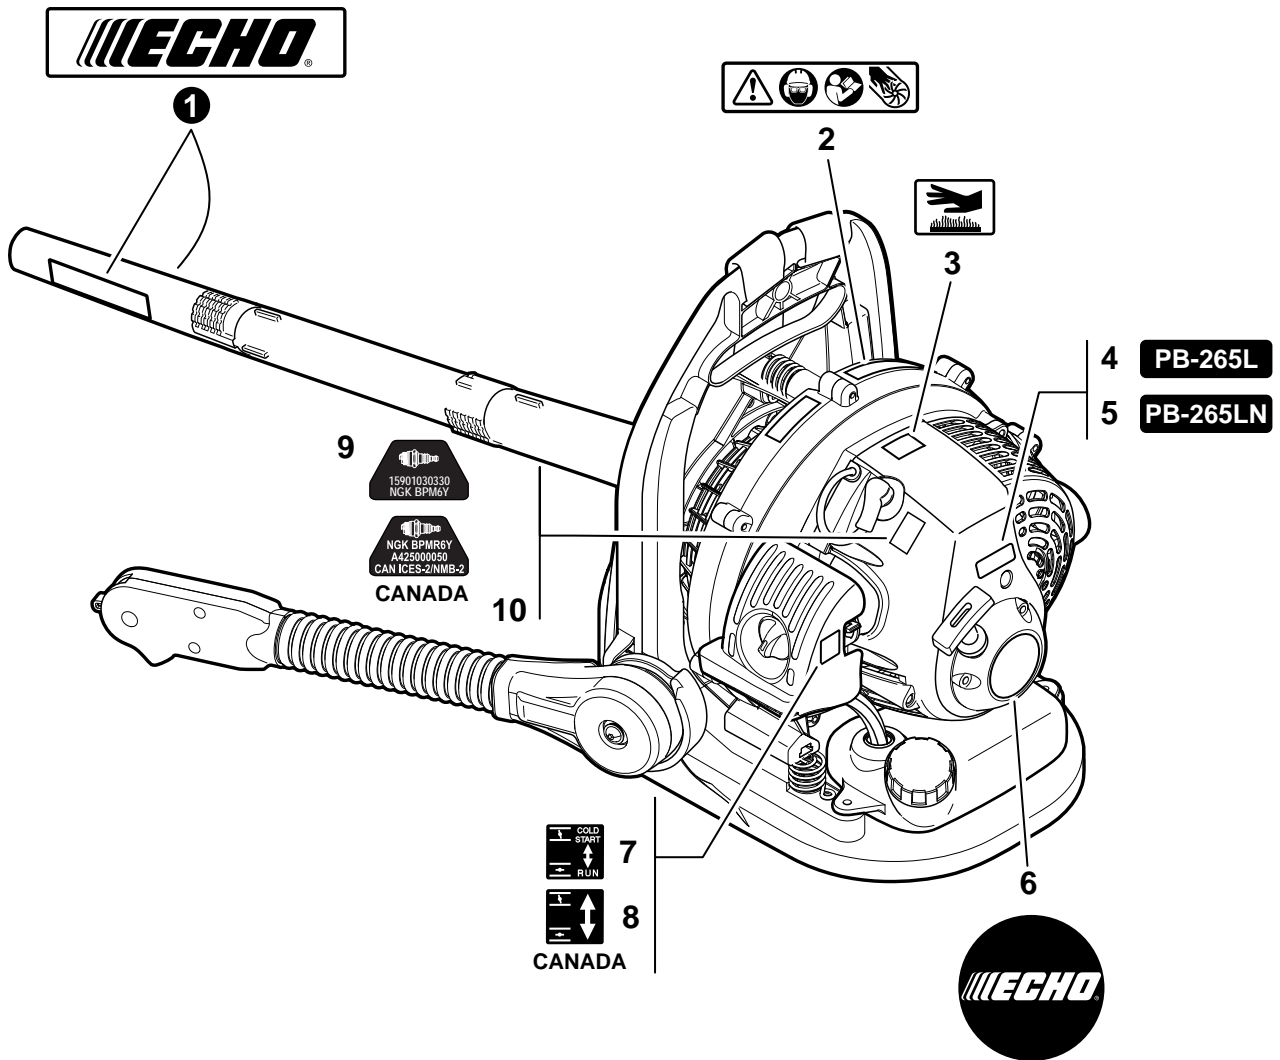

NO.	PART NUMBER	QTY.	DESCRIPTION	DESCRIPCIÓN
1	89011804262	2	LABEL - ECHO	ETIQUETA ECHO
2	X505002080	1	LABEL - CAUTION - ISO	ETIQUETA DE PRECAUCIÓN - ISO
3	X505002310	1	LABEL - CAUTION - HOT	ETIQUETA DE PRECAUCIÓN CALIENTE
4	X503007590	1	LABEL - MODEL	ETIQUETA - MODELO
5	X503011560	1	LABEL - MODEL PB-265LN	ETIQUETA MODELO PB-265LN
6	X502000330	1	LABEL - STARTER - ECHO	ETIQUETA DE ARRANCADOR ECHO
7	X506000080	1	LABEL - CHOKE	ETIQUETA DEL ESTRANGULADOR
8	X506000090	1	LABEL - CHOKE	ETIQUETA DEL ESTRANGULADOR
9	X532005120	1	LABEL - SPARK PLUG - BPM6Y	ETIQUETA DE BUJÍA BPM6Y
10	X532004960	1	LABEL - SPARK PLUG - BPMR6Y	ETIQUETA DE BUJÍA BPMR6Y