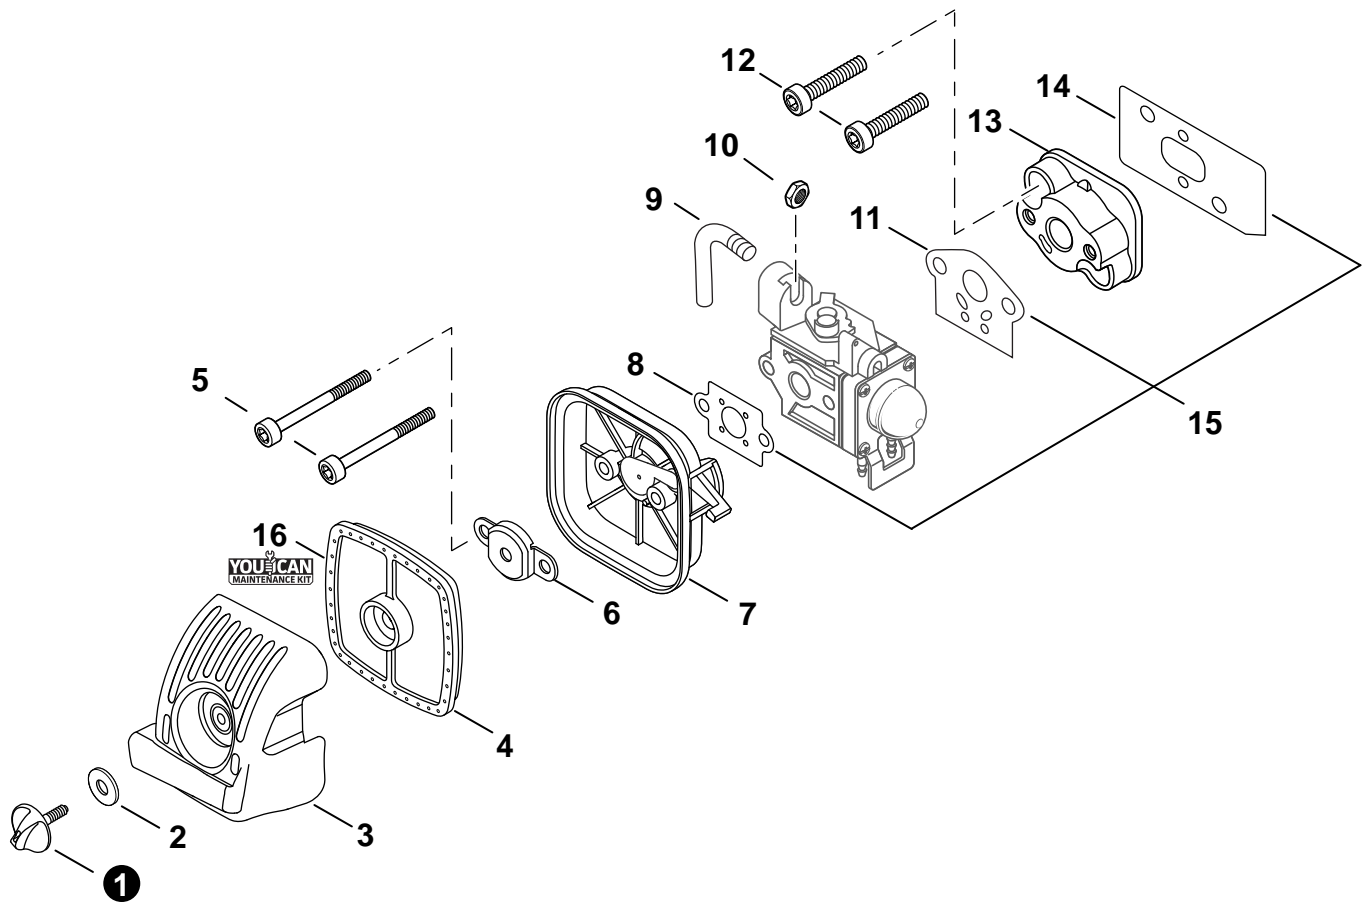

NO.	PART NUMBER	QTY.	DESCRIPTION	DESCRIPCIÓN
1	V299000250	1	THUMBSCREW	TORNILLO DE OREJETAS
2	13191103460	1	WASHER 5.5x16x0.8	ARANDELA 5.5x16x0.8
3	A232000340	1	COVER, AIR FILTER	CUBIERTA DEL FILTRO DE AIRE
4	A226000472	1	FILTER, AIR - DOUBLE LAYER	FILTRO DE AIRE - CAPA DOBLE
5	90010505060	2	BOLT 5x60	PERNO 5x60
6	A244000070	1	PLATE, PREVENT	PLACA DE PREVENCIÓN
7	P021010980	1	CASE ASSY, AIR FILTER	MONTAJE DE CAJA DEL FILTRO DE AIRE
8	13001642031	1	GASKET, INTAKE	EMPAQUETADURA DE ADMISIÓN
9	C482000040	1	ADJUSTER, THROTTLE CABLE	AJUSTADOR DE CABLE DEL ACELERADOR
10	9200307000	1	NUT 3N-7	TUERCA 3N-7
11	13001013410	1	GASKET, CARBURETOR	EMPAQUETADURA DE CARBURADOR
12	90016205025	2	BOLT 5x25	PERNO 5x25
13	A200000280	1	INSULATOR, INTAKE	AISLADOR DE ADMISIÓN
14	V103000300	1	GASKET, INTAKE	EMPAQUETADURA DE ADMISIÓN
15	P021012380	1	GASKET KIT	JUEGO DE EMPAQUETADURA
16	90154Y	1	TUNE-UP KIT - YOUCAN™	JUEGO DE PUESTA A PUNTO - YOUCAN™

NO.	PART NUMBER	QTY.	DESCRIPTION	DESCRIPCIÓN
1	V376000830	1	SPACER	ESPACIADOR
2	90016304016	4	BOLT 4x16	PERNO 4x16
3	A052000250	1	PAWL ASSY, STARTER	MONTAJE DE TRINQUETE
4	90070000004	2	+E-RING 4	+RETENEDOR TIPO "E" 4
5	17723412220	2	+SPRING, RETURN	+RESORTE DE RETORNO
6	P022006850	2	+PAWL, STARTER	+TRINQUETE
7	A190000581	1	COVER, ENGINE	CUBIERTA DE MOTOR
8	9114505020	7	SCREW, TAPPING 5x20	TORNILLO ROSCADO 5x20
9	A051002720	1	STARTER ASSY, RECOIL	MONTAJE DE ARRANCADOR AUTORRETRÁCTIL
10	17723661830	1	+SCREW	+TORNILLO
11	P022028000	1	+PLATE, CAM	+PLACA DE LEVA
12	P022008270	1	+SPRING, TORSION	+RESORTE DE TORSIÓN
13	P022008260	1	+ROPE, STARTER 3x700	+CUERDA DEL ARRANCADOR 3x700
14	P022027980	1	+REEL, ROPE	+CARRETE DE CUERDA
15	17722042030	1	+SPRING, RECOIL	+RESORTE RECULAR
16	17724611120	1	+RETAINER, ROPE	+RETENEDOR DE CUERDA
17	17722827030	1	+GRIP, STARTER	+AGARRE DEL ARRANCADOR
18	9114505016	3	SCREW, TAPPING 5x16	TORNILLO ROSCADO 5x16