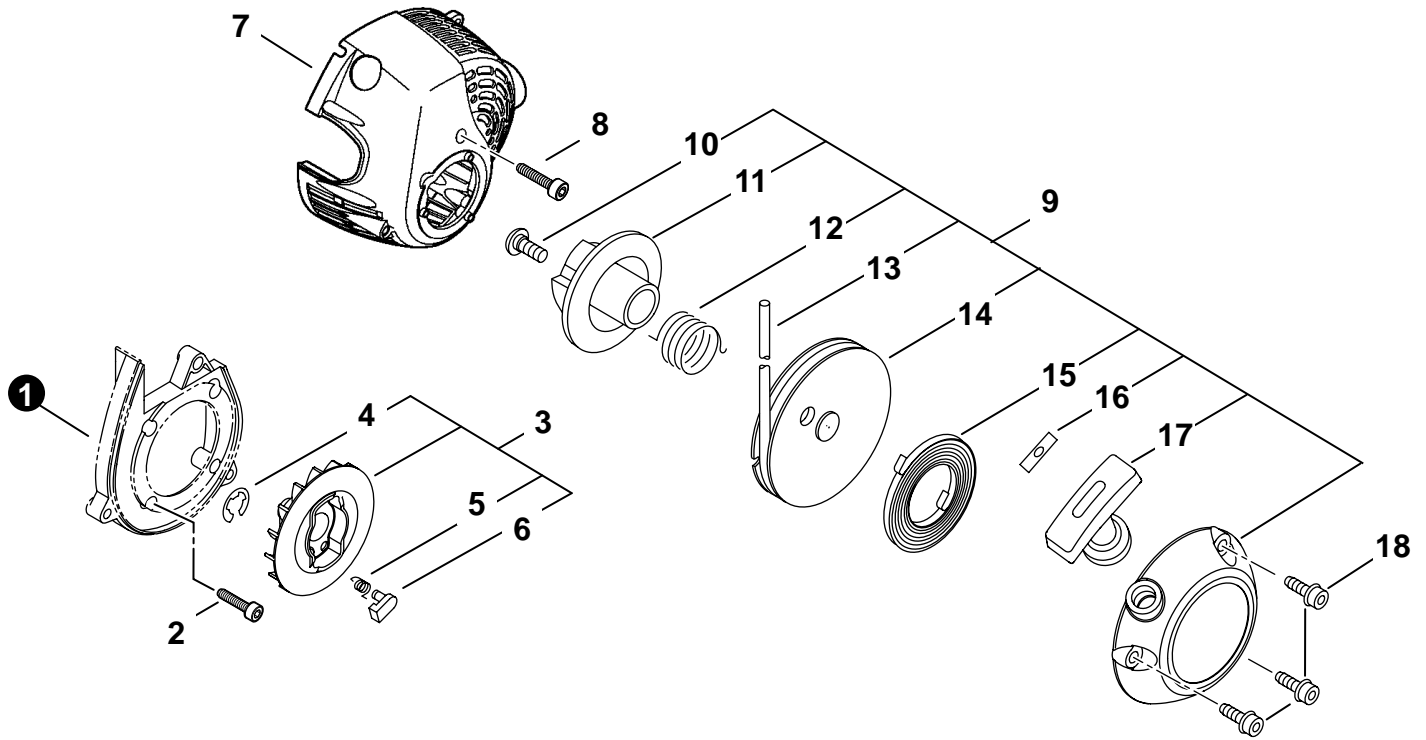

NO.	PART NUMBER	QTY.	DESCRIPTION	DESCRIPCIÓN
1	V376000830	1	SPACER	ESPACIADOR
2	90016304016	4	BOLT 4x16	PERNO 4x16
3	A052000250	1	PAWL ASSY, STARTER	MONTAJE DE TRINQUETE
4	90070000004	2	+E-RING 4	+RETENEDOR TIPO "E" 4
5	17723412220	2	+SPRING, RETURN	+RESORTE DE RETORNO
6	P022006850	2	+PAWL, STARTER	+TRINQUETE
7	A190000581	1	COVER, ENGINE	CUBIERTA DE MOTOR
8	9114505020	7	SCREW, TAPPING 5x20	TORNILLO ROSCADO 5x20
9	A051002720	1	STARTER ASSY, RECOIL	MONTAJE DE ARRANCADOR AUTORRETRÁCTIL
10	17723661830	1	+SCREW	+TORNILLO
11	P022028000	1	+PLATE, CAM	+PLACA DE LEVA
12	P022008270	1	+SPRING, TORSION	+RESORTE DE TORSIÓN
13	P022008260	1	+ROPE, STARTER 3x700	+CUERDA DEL ARRANCADOR 3x700
14	P022027980	1	+REEL, ROPE	+CARRETE DE CUERDA
15	17722042030	1	+SPRING, RECOIL	+RESORTE RECULAR
16	17724611120	1	+RETAINER, ROPE	+RETENEDOR DE CUERDA
17	17722827030	1	+GRIP, STARTER	+AGARRE DEL ARRANCADOR
18	9114505016	3	SCREW, TAPPING 5x16	TORNILLO ROSCADO 5x16