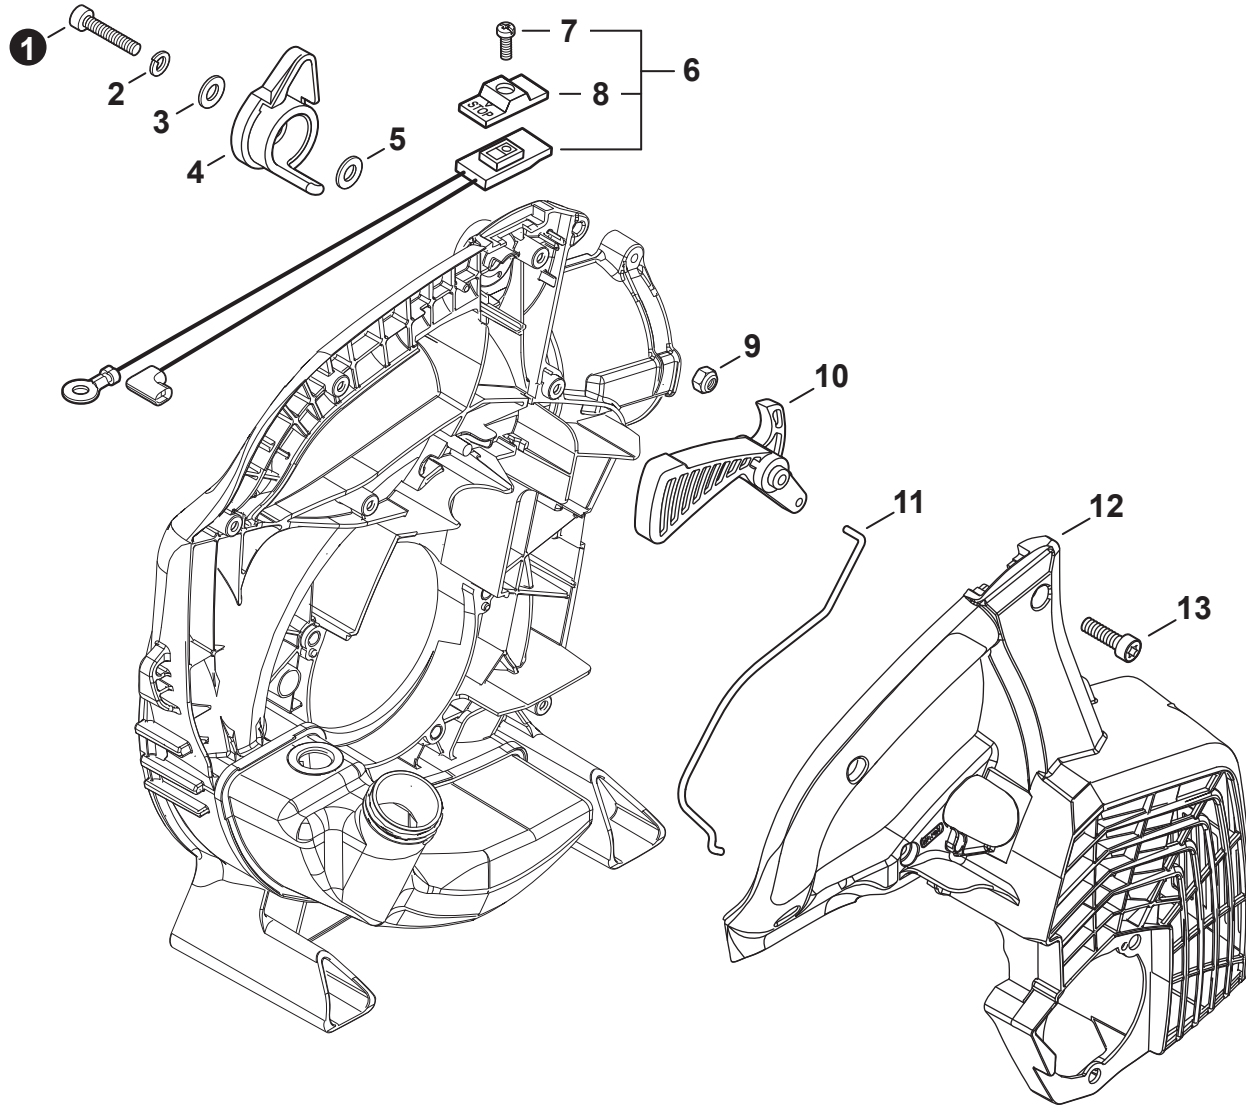

NO.	PART NUMBER	QTY.	DESCRIPTION	DESCRIPCIÓN
1	V805000220	1	BOLT, TORX 5x25	PERNO TORX 5x25
2	90060500005	1	WASHER, SPRING 5	ARANDELA DE PRESION 5
3	90060300005	1	WASHER 5.5x12x0.8	ARANDELA 5.5x12x0.8
4	C453000300	1	CONTROL, THROTTLE	CONTROL DE ACELERADOR
5	90060300005	1	WASHER 5.5x12x0.8	ARANDELA 5.5x12x0.8
6	P100003830	1	SWITCH, ON-OFF	INTERRUPTOR DE ENCENDIDO-APAGADO
7	9154503010	1	+SCREW 3x10	+TORNILLO 3x10
8	A444000060	1	+KNOB, SWITCH	+BOTÓN DE INTERRUPTOR
9	90056250005	1	NUT, LOCK M5	CONTRATUERCA M5
10	C450000721	1	TRIGGER, THROTTLE	GATILLO DEL ACELERADOR
11	C454000580	1	ROD, THROTTLE	VARILLA ACELERADOR
12	A190001621	1	COVER, ENGINE	CUBIERTA DE MOTOR
13	V805000010	6	BOLT, TORX 5x20	PERNO TORX 5x20