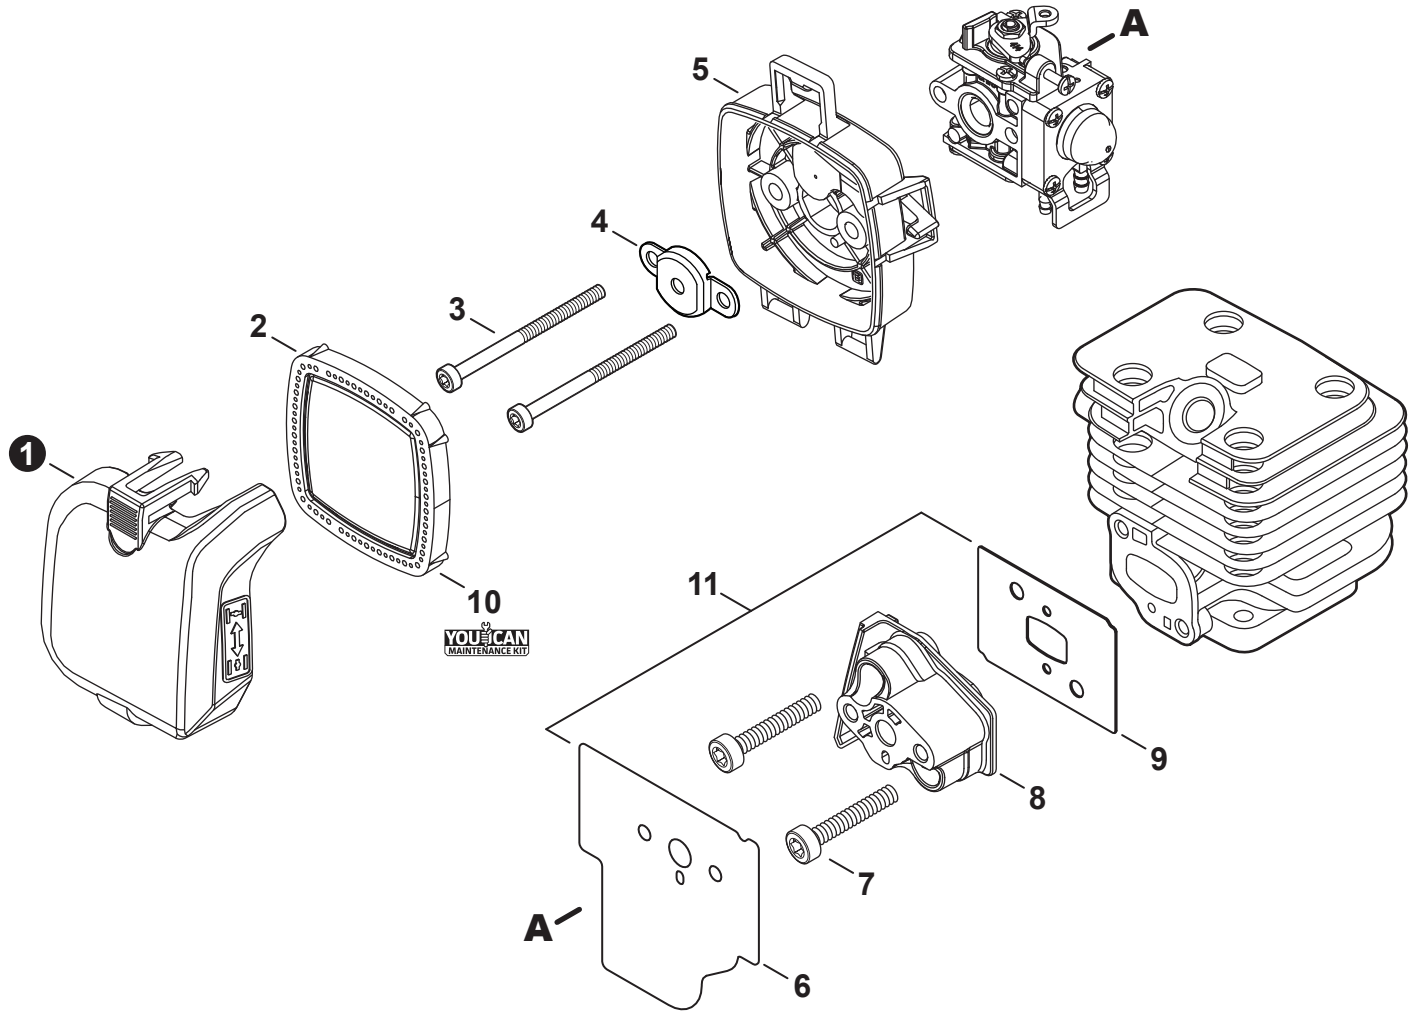

NO.	PART NUMBER	QTY.	DESCRIPTION	DESCRIPCIÓN
1	A232001920	1	COVER, AIR FILTER	CUBIERTA DEL FILTRO DE AIRE
2	A226002160	1	FILTER, AIR	FILTRO DE AIRE
3	V805000100	2	BOLT, TORX 5x65	PERNO TORX 5x65
4	A244000330	1	PLATE, PREVENT	PLACA DE PREVENCIÓN
5	P100003820	1	CASE, AIR FILTER	CAJA DEL FILTRO DE AIRE
6	V103001960	1	GASKET, INTAKE	EMPAQUETADURA DE ADMISIÓN
7	V805000210	2	BOLT, TORX 5x20	PERNO TORX 5x20
8	A200001130	1	INSULATOR, INTAKE	AISLADOR DE ADMISIÓN
9	V103001950	1	GASKET, INTAKE	EMPAQUETADURA DE ADMISIÓN
10	90183Y	1	TUNE-UP KIT - YOUCAN™	JUEGO DE PUESTA A PUNTO - YOUCAN™
11	P021052300	1	GASKET KIT: ENGINE, INTAKE, EXHAUST	JUEGO DE EMPAQUETADURA - MOTOR, ADMISIÓN, ESCAPE