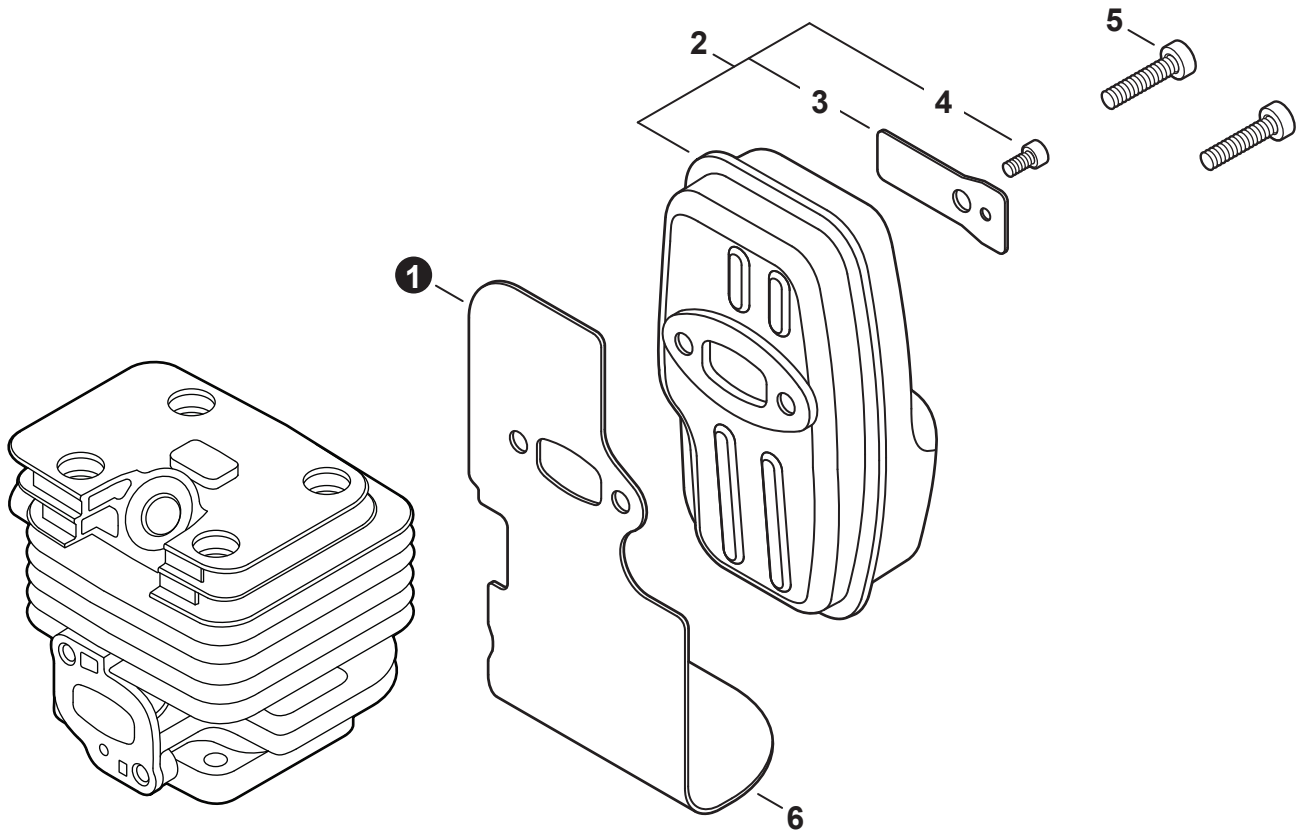

NO.	PART NUMBER	QTY.	DESCRIPTION	DESCRIPCIÓN
1	V104002350	1	HEAT SHIELD, EXHAUST	PROTECTOR TÉRMICO DEL ESCAPE
2	P021053080	1	MUFFLER ASSY	MONTAJE DE SILENCIADOR
3	A310000510	1	+SCREEN, SPARK ARRESTER	+SUPRESOR DE CHISPAS
4	V804000030	1	+BOLT, TORX 4x8	+PERNO TORX 4x8
5	V805000210	2	BOLT, TORX 5x20	PERNO TORX 5x20
6	P021052300	1	GASKET KIT: ENGINE, INTAKE, EXHAUST	JUEGO DE EMPAQUETADURA - MOTOR, ADMISIÓN, ESCAPE