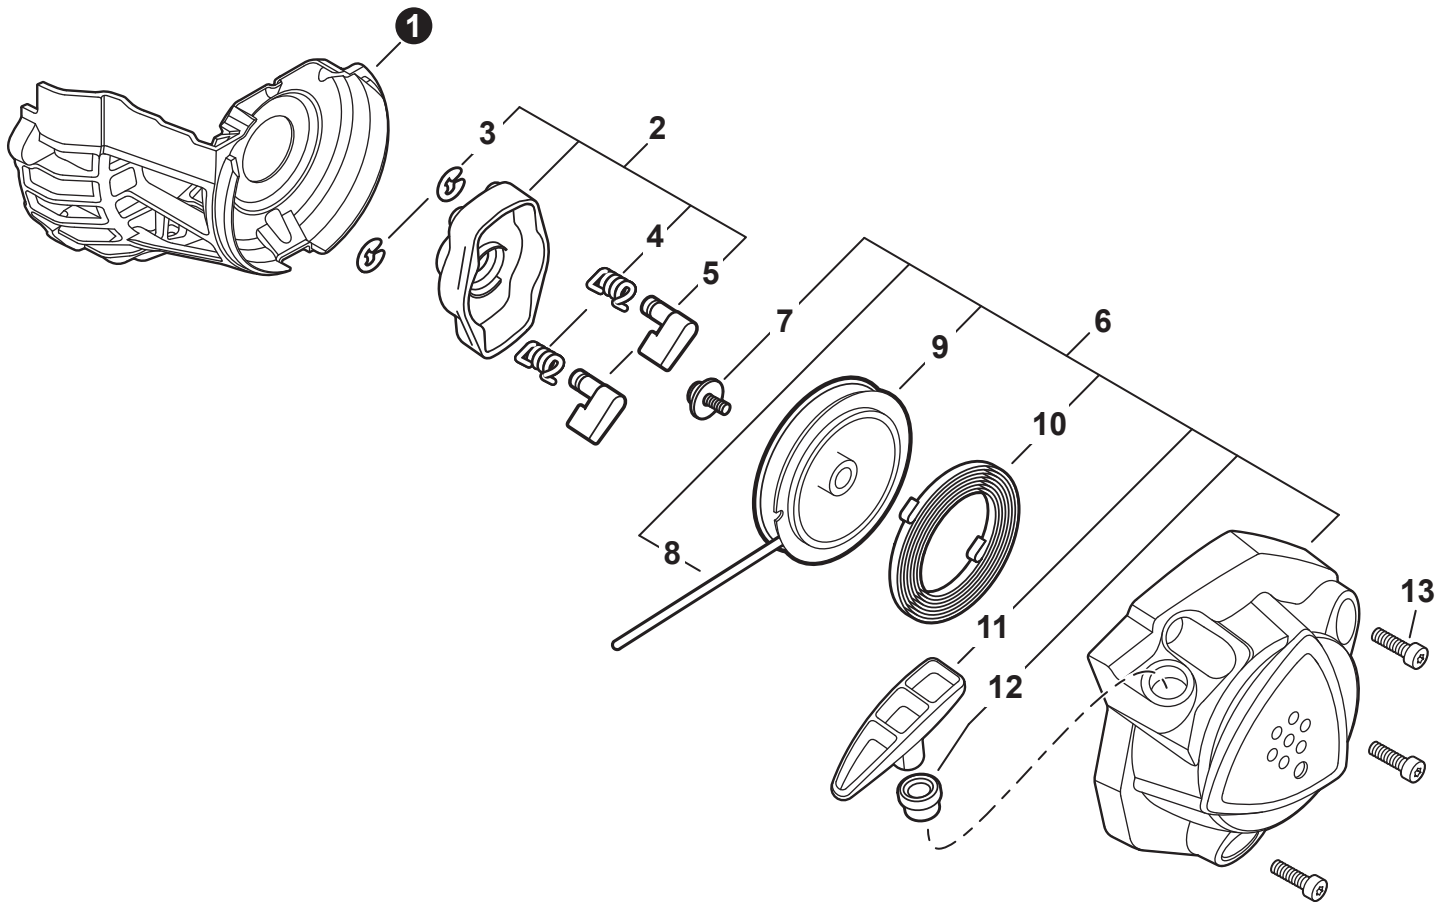

NO.	PART NUMBER	QTY.	DESCRIPTION	DESCRIPCIÓN
1	A127000510	1	SHIELD, DEBRIS	PROTECTOR CONTRA RESIDUOS
2	A052000030	1	PAWL ASSY, STARTER	MONTAJE DE TRINQUETE
3	P022002100	2	+E-RING 4	+RETENEDOR TIPO "E" 4
4	17723440630	2	+SPRING, RETURN	+RESORTE DE RETORNO
5	A514000120	2	+PAWL, STARTER	+TRINQUETE
6	A051003310	1	STARTER ASSY	MONTAJE DE ARRANCADOR
7	17723644330	1	+SCREW	+TORNILLO
8	P022049010	1	+ROPE, STARTER	+CUERDA DEL ARRANCADOR
9	P022049000	1	+REEL, ROPE	+CARRETE DE CUERDA
10	P022019680	1	+SPRING, RECOIL	+RESORTE RECULAR
11	P022036700	1	+GRIP, STARTER	+AGARRE DEL ARRANCADOR
12	P022045770	1	+GUIDE, ROPE	+GUÍA DE CUERDA
13	V805000150	3	BOLT, TORX 5x16	PERNO TORX 5x16