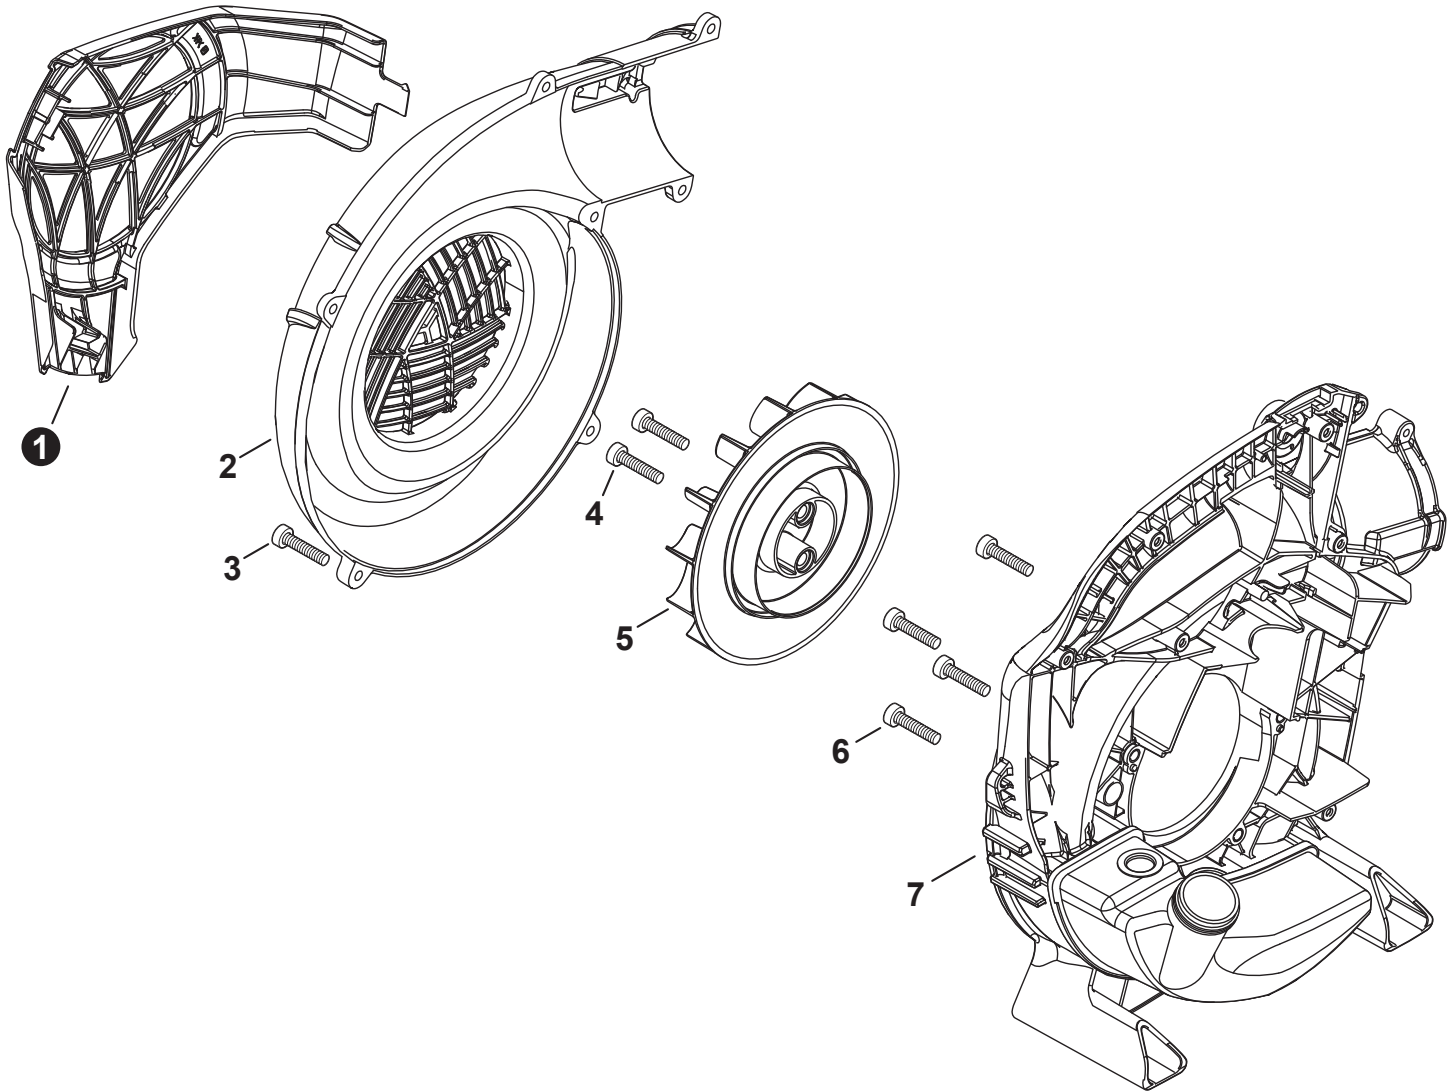

NO.	PART NUMBER	QTY.	DESCRIPTION	DESCRIPCIÓN
1	E104000270	1	GUARD, DEBRIS	PROTECTOR CONTRA RESIDUOS
2	E103001470	1	COVER, FAN CASE	CUBIERTA DE LA CAJA DEL VENTILADOR
3	V805000010	7	BOLT, TORX 5x20	PERNO TORX 5x20
4	V806000010	2	BOLT, TORX 6x20	PERNO TORX 6x20
5	E100000310	1	FAN, BLOWER	VENTILADOR DE LA SOPLADOR
6	V805000150	4	BOLT, TORX 5x16	PERNO TORX 5x16
7	E103001462	1	CASE, FAN	CAJA DE VENTILADOR