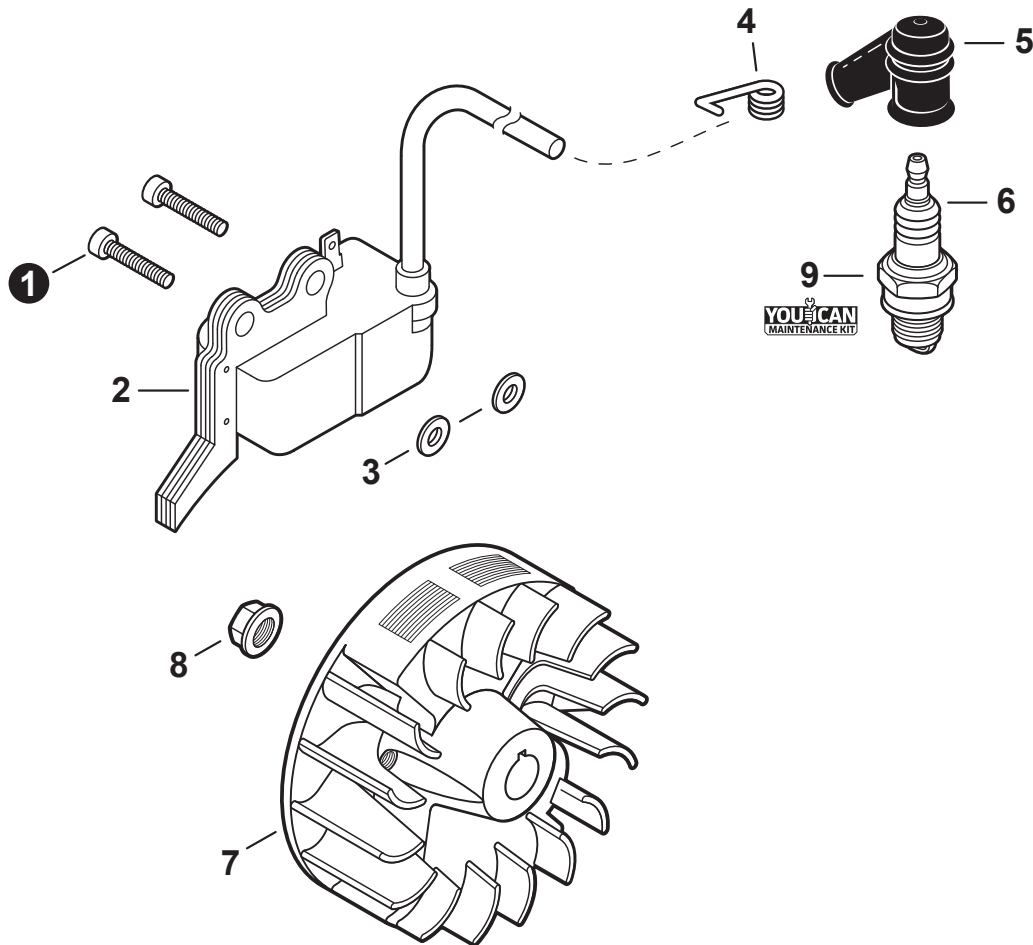

NO.	PART NUMBER	QTY.	DESCRIPTION	DESCRIPCIÓN
1	V805000210	2	BOLT, TORX 5x20	PERNO TORX 5x20
2	A411001750	1	COIL, IGNITION	BOBINA DE ENCENDIDO
3	V323000070	2	SPACER 5	ESPACIADOR 5
4	A426000010	1	TERMINAL, SPARK PLUG	TERMINAL DE BUJÍA
5	A427000013	1	CAP, SPARK PLUG	TAPA DE BUJÍA
6	A425000000	1	SPARK PLUG - BPMR8Y	BUJÍA - BPMR8Y
7	A409001320	1	FLYWHEEL	VOLANTE
8	90051500008	1	NUT, FLANGE M8	TUERCA-BRIDA M8
9	90183Y	1	TUNE-UP KIT - YOU CAN™	JUEGO DE PUESTA A PUNTO - YOU CAN™