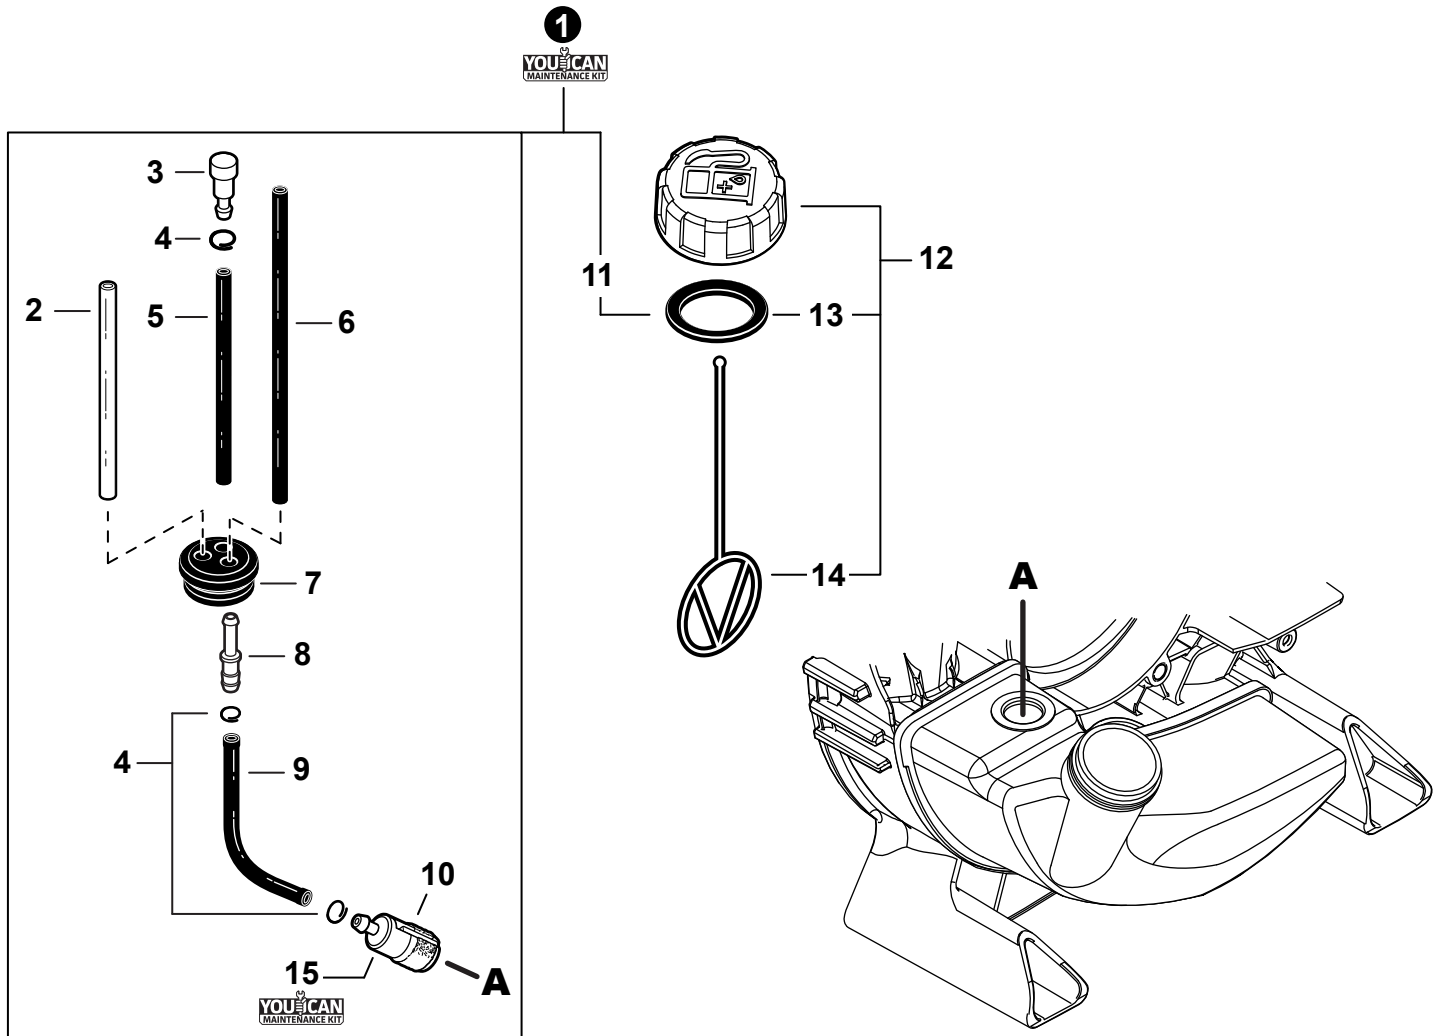

NO.	PART NUMBER	QTY.	DESCRIPTION	DESCRIPCIÓN
1	90184Y	1	FUEL SYSTEM KIT - YOUCAN™	KIT DEL SISTEMA DE COMBUSTIBLE - YOUCAN™
2	13201049730	1	+PIPE, FUEL 3x6x85 YELLOW	+TUBO DE COMBUSTIBLE 3x6x85 AMARILLO
3	A356000031	1	+VENT ASSY	+VÁLVULA DE RESPIRADERO
4	V490001240	3	+CLIP 6	+SUJETADOR 6
5	V471005251	1	+PIPE, FUEL 3x5x60 BLACK	+TUBO DE COMBUSTIBLE 3x5x60 NEGRO
6	V471005640	1	+PIPE, FUEL 3x5.5x80 BLACK	+TUBO DE COMBUSTIBLE 3x5.5x80 NEGRO
7	13211546730	1	+GROMMET, FUEL 5	+OJAL DE COMBUSTIBLE 5
8	V186000520	1	+CONNECTOR, PIPE 5x3.5	+CONECTOR DE TUBO 5x3.5
9	V471003731	1	+PIPE, FUEL 3x5x140 BLACK	+TUBO DE COMBUSTIBLE 3x5x140 NEGRO
10	A369000470	1	+FILTER, FUEL	+FILTRO DE COMBUSTIBLE
11	V107000190	1	+GASKET, FUEL CAP	+EMPAQUETADURA DE TAPA DE COMBUSTIBLE
12	P100006640	1	CAP ASSY, FUEL	MONTAJE DE TAPA DE COMBUSTIBLE
13	V107000190	1	+GASKET, FUEL CAP	+EMPAQUETADURA DE TAPA DE COMBUSTIBLE
14	13105156030	1	+CONNECTOR, CAP L= 100 MM	+CONECTOR DE TAPA L= 100 MM
15	90183Y	1	TUNE-UP KIT - YOUCAN™	JUEGO DE PUESTA A PUNTO - YOUCAN™