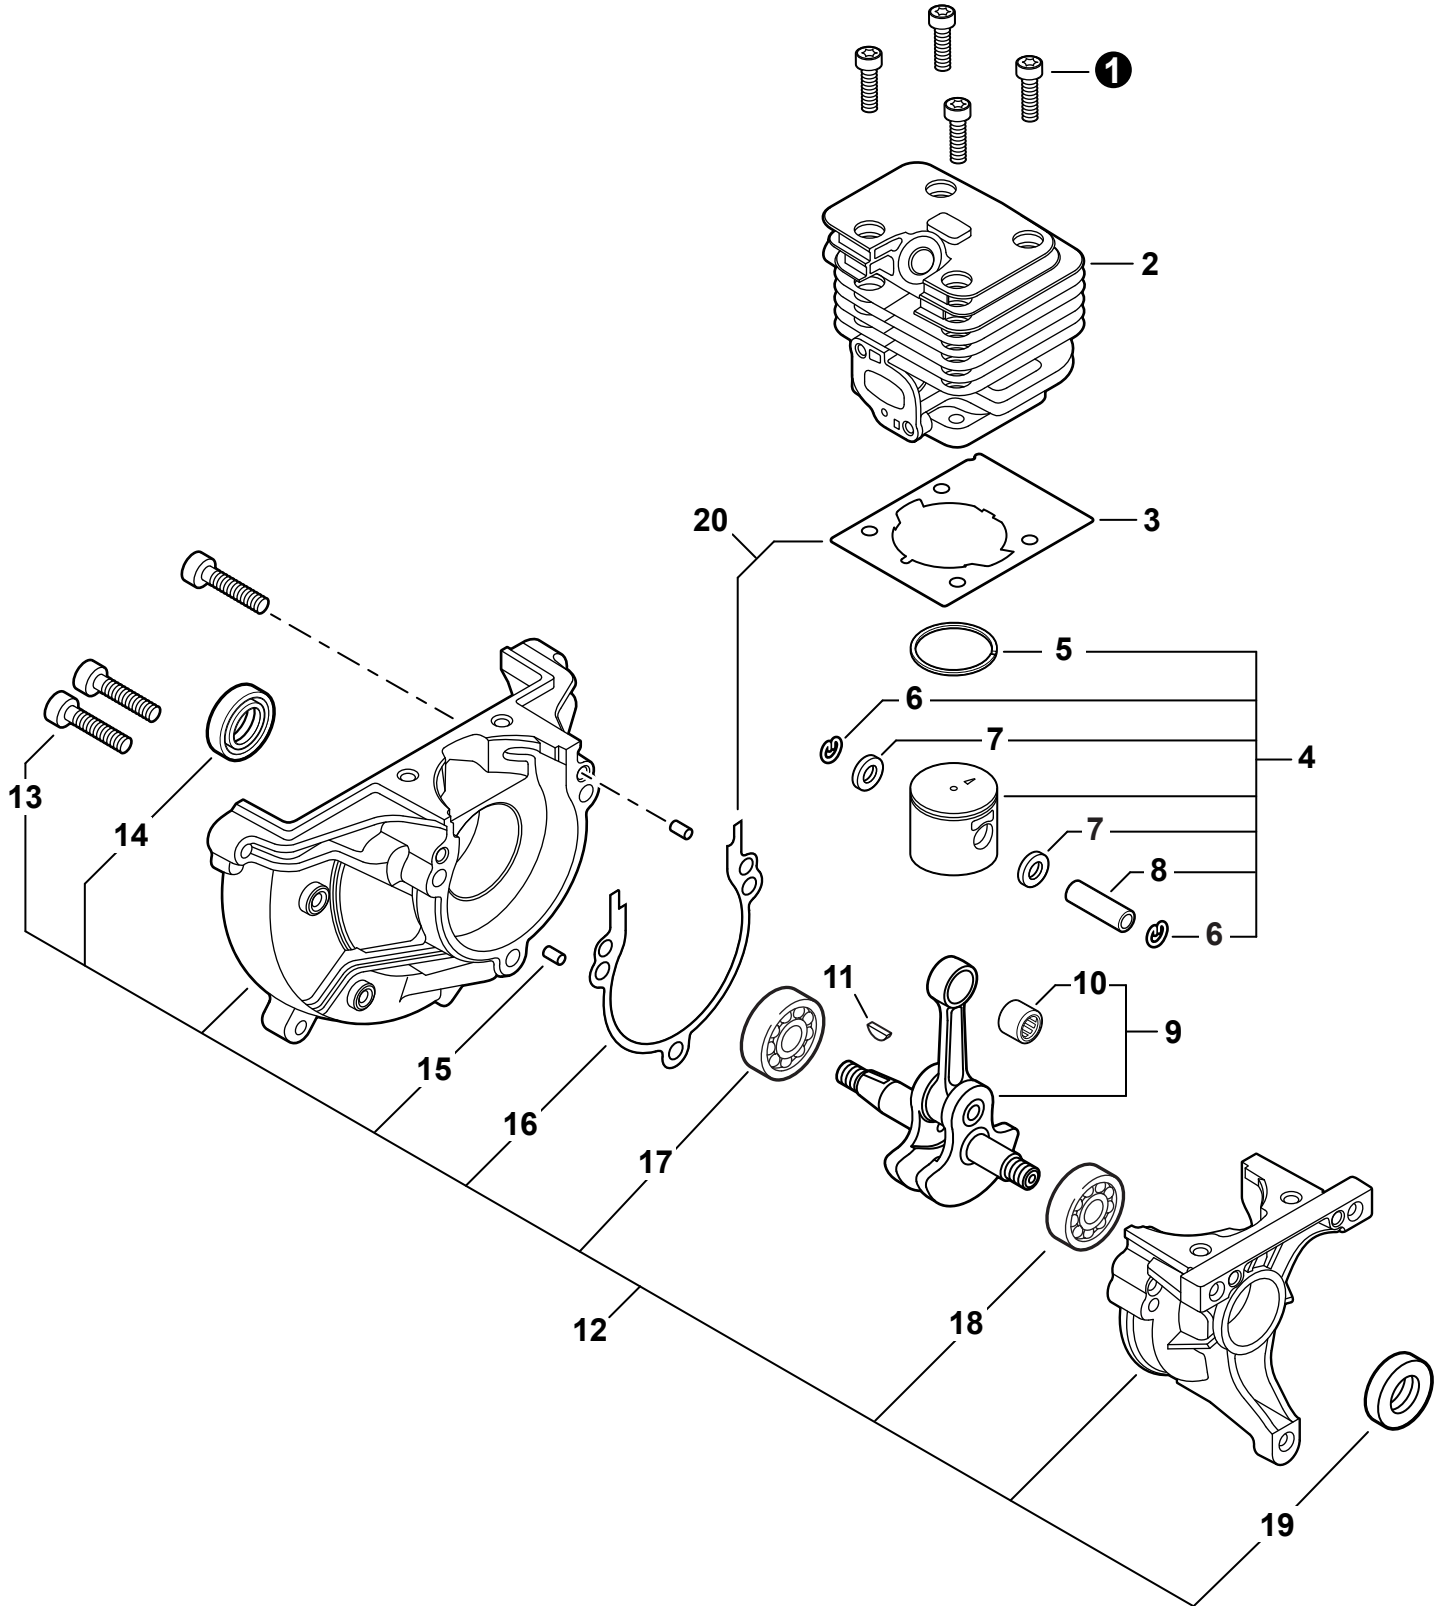

NO.	PART NUMBER	QTY.	DESCRIPTION	DESCRIPCIÓN
1	V805000220	1	BOLT, TORX 5x25	PERNO TORX 5x25
2	90060500005	1	WASHER, SPRING 5	ARANDELA DE PRESION 5
3	90060300005	1	WASHER 5.5x12x0.8	ARANDELA 5.5x12x0.8
4	C453000300	1	CONTROL, THROTTLE	CONTROL DE ACELERADOR
5	90060300005	1	WASHER 5.5x12x0.8	ARANDELA 5.5x12x0.8
6	P100003830	1	SWITCH, ON-OFF	INTERRUPTOR DE ENCENDIDO-APAGADO
7	9154503010	1	+SCREW 3x10	+TORNILLO 3x10
8	A444000060	1	+KNOB, SWITCH	+BOTÓN DE INTERRUPTOR
9	90056250005	1	NUT, LOCK M5	CONTRATUERCA M5
10	C450000721	1	TRIGGER, THROTTLE	GATILLO DEL ACELERADOR
11	C454000580	1	ROD, THROTTLE	VARILLA ACELERADOR
12	A190001621	1	COVER, ENGINE	CUBIERTA DE MOTOR
13	V805000010	6	BOLT, TORX 5x20	PERNO TORX 5x20