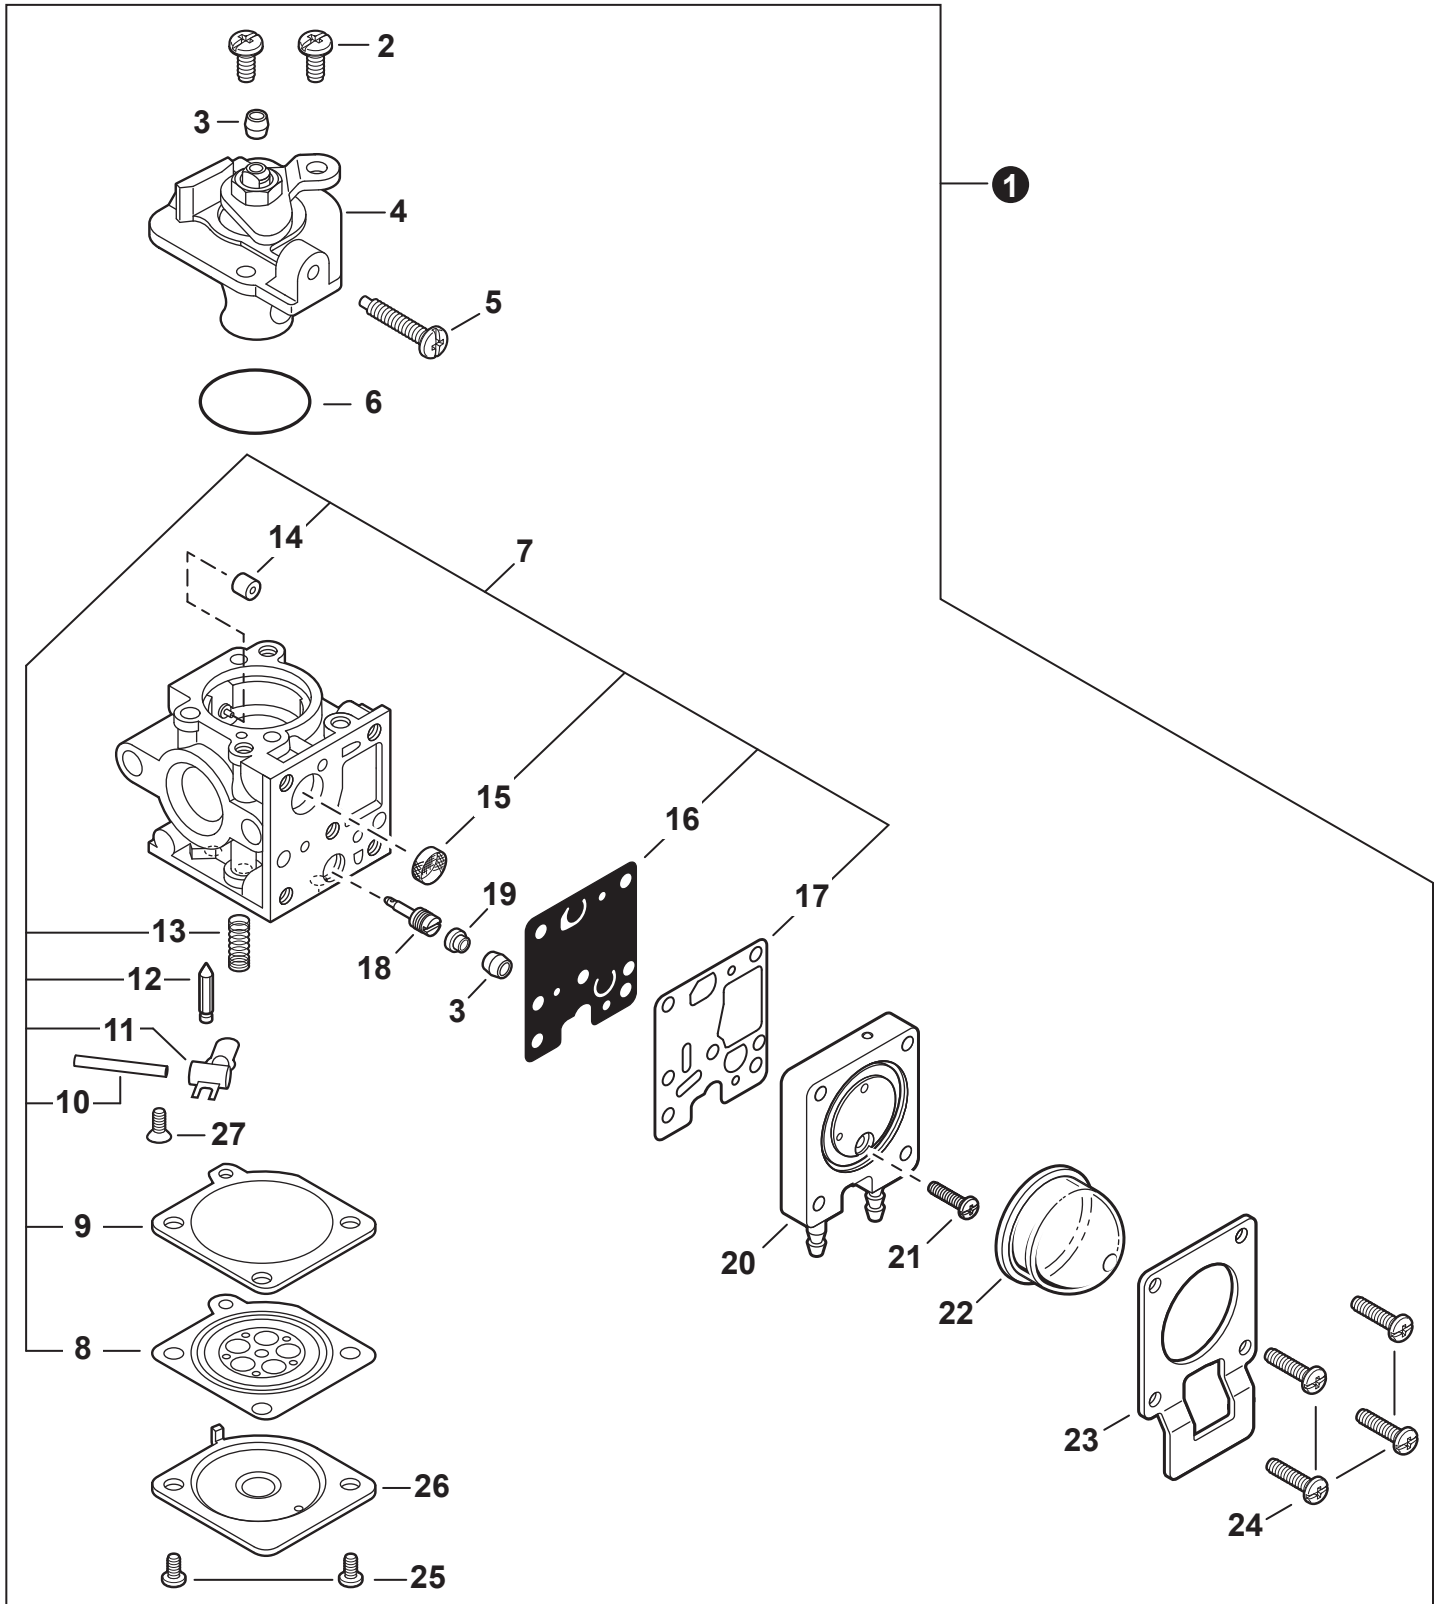

NO.	PART NUMBER	QTY.	DESCRIPTION	DESCRIPCIÓN
1	A021004700	1	CARBURETOR - Z011/37C	CARBURADOR - Z011/37C
2	12534413931	2	+SCREW	+TORNILLO
3	P005001270	2	+PLUG	+TAPÓN
4	P005004040	1	+COVER ASSY, ROTOR	+MONTAJE DE CUBIERTA DE ROTOR
5	P005000100	1	+SCREW, IDLE ADJUST	+TORNILLO PARA AJUSTAR EL RALENTI
6	P005004260	1	+O-RING	+JUNTA TÓRICA
7	P005003750	1	+REPAIR KIT, CARBURETOR	+JUEGO DE REPARACIÓN DE CARBURADOR
8		1	++DIAPHRAGM, METERING	++DIAFRAGMA DE MEDICIÓN
9		1	++GASKET, METERING DIAPHRAGM	++EMPAQUETADURA DE DIAFRAGMA DE MEDICIÓN
10		1	++PIN, METERING LEVER	++PASADOR DE PALANCA DE MEDICIÓN
11		1	++LEVER, METERING	++PALANCA DE MEDICIÓN
12		1	++VALVE, INLET NEEDLE	++VÁLVULA REGULADORA
13		1	++SPRING, METERING LEVER	++RESORTE PALANCA DE MEDICIÓN
14		1	++GUIDE, ROLLER	++GUÍA DE RODILLO
15		1	++SCREEN, FUEL INLET	++MALLA FILTRADORA
16		1	++DIAPHRAGM, PUMP	++DIAFRAGMA DE LA BOMBA
17		1	++GASKET, PUMP	++EMPAQUETADURA DE LA BOMBA
18	P005004050	1	+NEEDLE, MIXTURE	+AGUJA DE REGULACION
19	P005001250	1	+CAP, LIMITER	+PROTECTOR DE TORNILLO
20	P005004240	1	+BODY ASSY, PURGE	+MONTAJE DE CUERPO DE PURGA
21	P005000270	1	+SCREW	+TORNILLO
22	P005003110	1	+BULB, PURGE	+BULBO DE PURGA
23	P005000250	1	+RETAINER, PURGE BULB	+RETENEDOR DE BULBO DE PURGA
24	P005001900	4	+SCREW	+TORNILLO
25	12534452130	2	+SCREW	+TORNILLO
26	12534252130	1	+COVER, METERING DIAPHRAGM	+TAPA DE DIAFRAGMA DE MEDICIÓN
27	12533942030	1	+SCREW	+TORNILLO