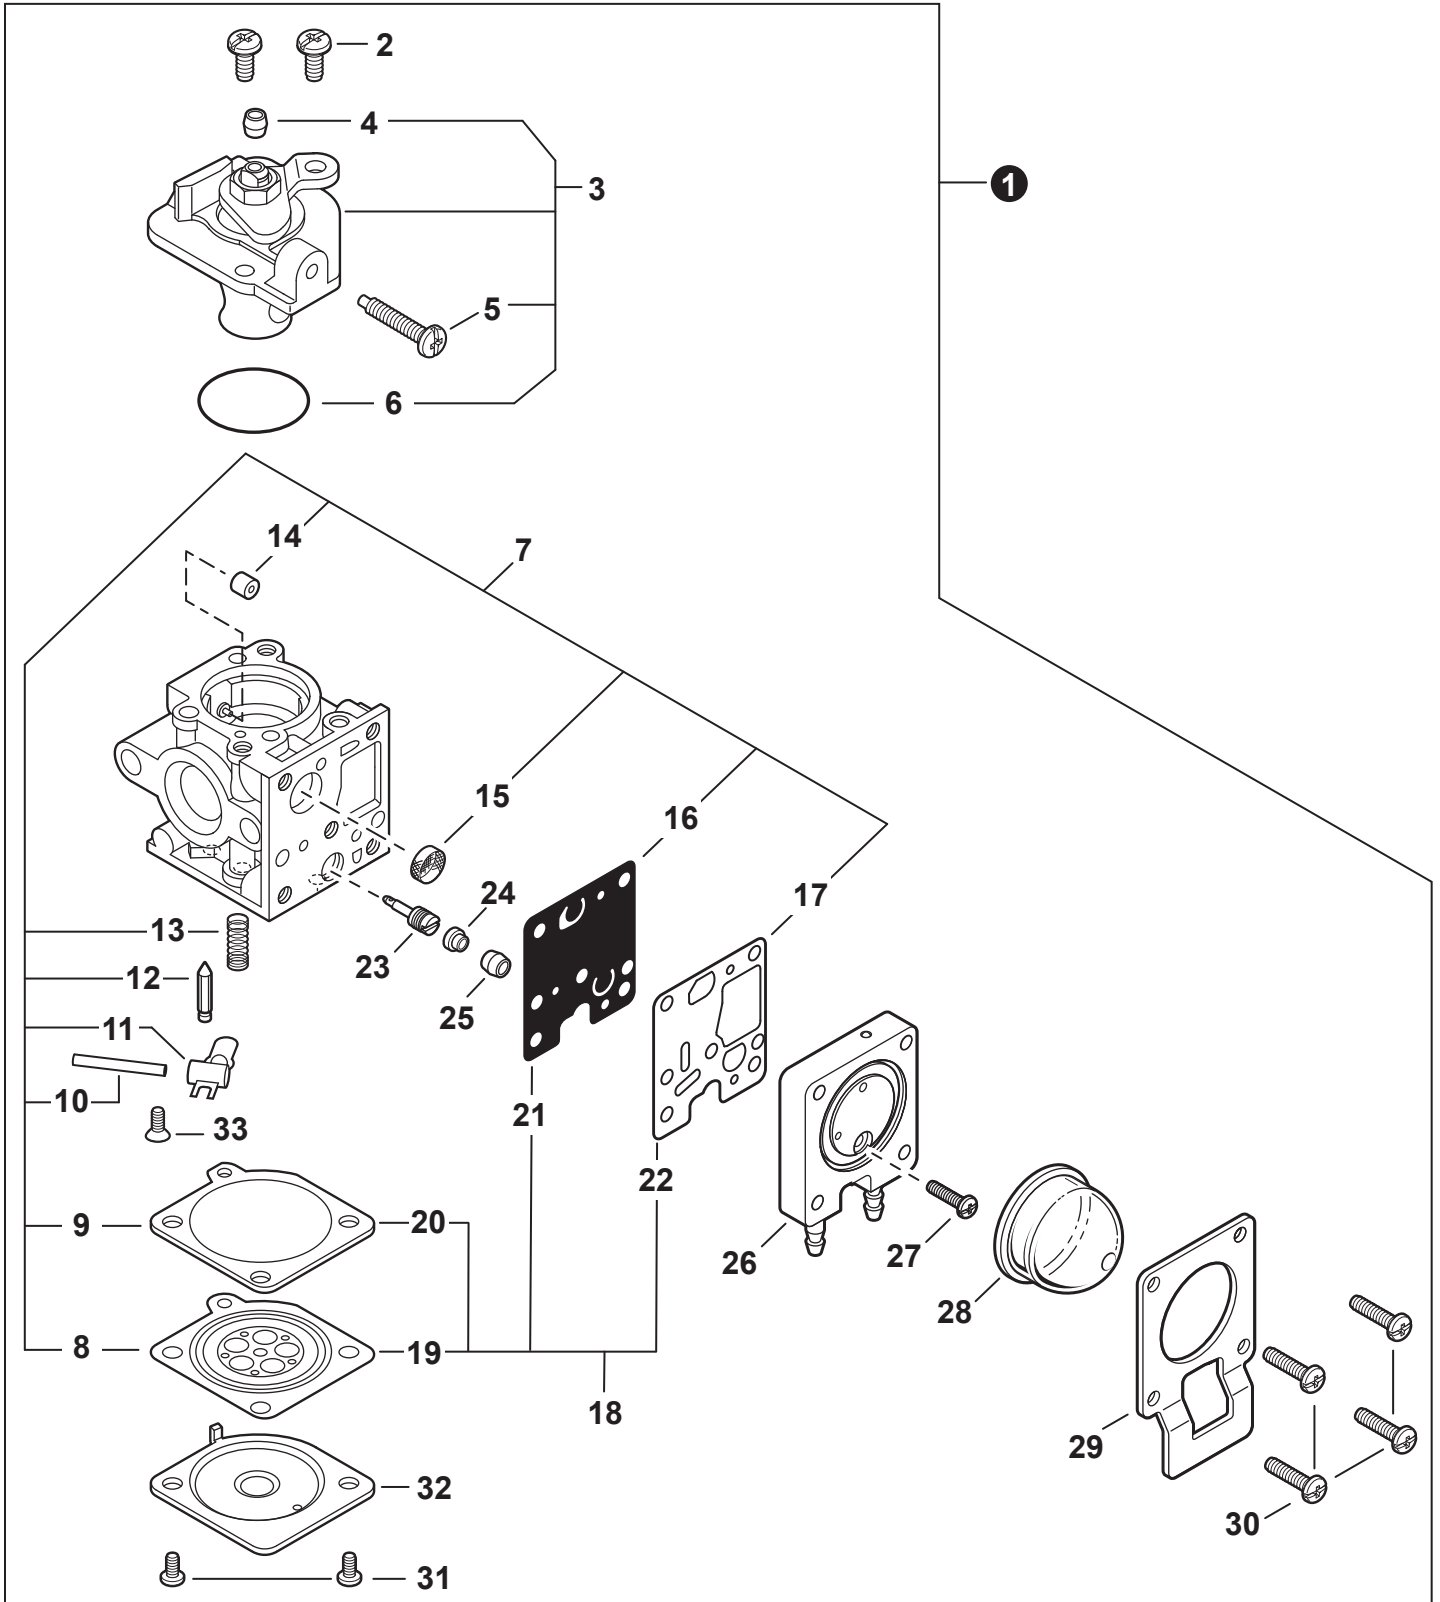

NO.	PART NUMBER	QTY.	DESCRIPTION	DESCRIPCIÓN
1	A021005480	1	CARBURETOR - Z011-0M(A)(B)	CARBURADOR - Z011-0M(A)(B)
2	12534413931	2	+SCREW	+TORNILLO
3	P005004960	1	+COVER ASSY, ROTOR	+MONTAJE DE CUBIERTA DE ROTOR
4	P005001270	1	++PLUG	++TAPÓN
5	P005000100	1	++SCREW, IDLE ADJUST	++TORNILLO PARA AJUSTAR EL RALENTI
6	P005004260	1	++O-RING	++JUNTA TÓRICA
7	P005004980	1	+REPAIR KIT, CARBURETOR	+JUEGO DE REPARACIÓN DE CARBURADOR
8		1	++DIAPHRAGM, METERING	++DIAFRAGMA DE MEDICIÓN
9		1	++GASKET, METERING DIAPHRAGM	++EMPAQUETADURA DE DIAFRAGMA DE MEDICIÓN
10		1	++PIN, METERING LEVER	++PASADOR DE PALANCA DE MEDICIÓN
11		1	++LEVER, METERING	++PALANCA DE MEDICIÓN
12		1	++VALVE, INLET NEEDLE	++VÁLVULA REGULADORA
13		1	++SPRING, METERING LEVER	++RESORTE PALANCA DE MEDICIÓN
14		1	++GUIDE, ROLLER	++GUÍA DE RODILLO
15		1	++SCREEN, FUEL INLET	++MALLA FILTRADORA
16		1	++DIAPHRAGM, PUMP	++DIAFRAGMA DE LA BOMBA
17		1	++GASKET, PUMP	++EMPAQUETADURA DE LA BOMBA
18	P005004720	1	+GASKET / DIAPHRAGM KIT	+JUEGO DE EMPAQUETADURA / DIAFRAGMAS
19		1	++DIAPHRAGM, METERING	++DIAFRAGMA DE MEDICIÓN
20		1	++GASKET, METERING DIAPHRAGM	++EMPAQUETADURA DE DIAFRAGMA DE MEDICIÓN
21		1	++DIAPHRAGM, PUMP	++DIAFRAGMA DE LA BOMBA
22		1	++GASKET, PUMP	++EMPAQUETADURA DE LA BOMBA
23	P005004050	1	+NEEDLE, MIXTURE	+AGUJA DE REGULACION
24	P005005320	1	+CAP, LIMITER	+PROTECTOR DE TORNILLO
25	P005001270	1	+PLUG	+TAPÓN
26	P005004240	1	+BODY ASSY, PURGE	+MONTAJE DE CUERPO DE PURGA
27	P005000270	1	+SCREW	+TORNILLO
28	P005003110	1	+BULB, PURGE	+BULBO DE PURGA
29	P005000250	1	+RETAINER, PURGE BULB	+RETENEDOR DE BULBO DE PURGA
30	P005001900	4	+SCREW	+TORNILLO
31	12534452130	2	+SCREW	+TORNILLO
32	12534252130	1	+COVER, METERING DIAPHRAGM	+TAPA DE DIAFRAGMA DE MEDICIÓN
33	12533942030	1	+SCREW	+TORNILLO