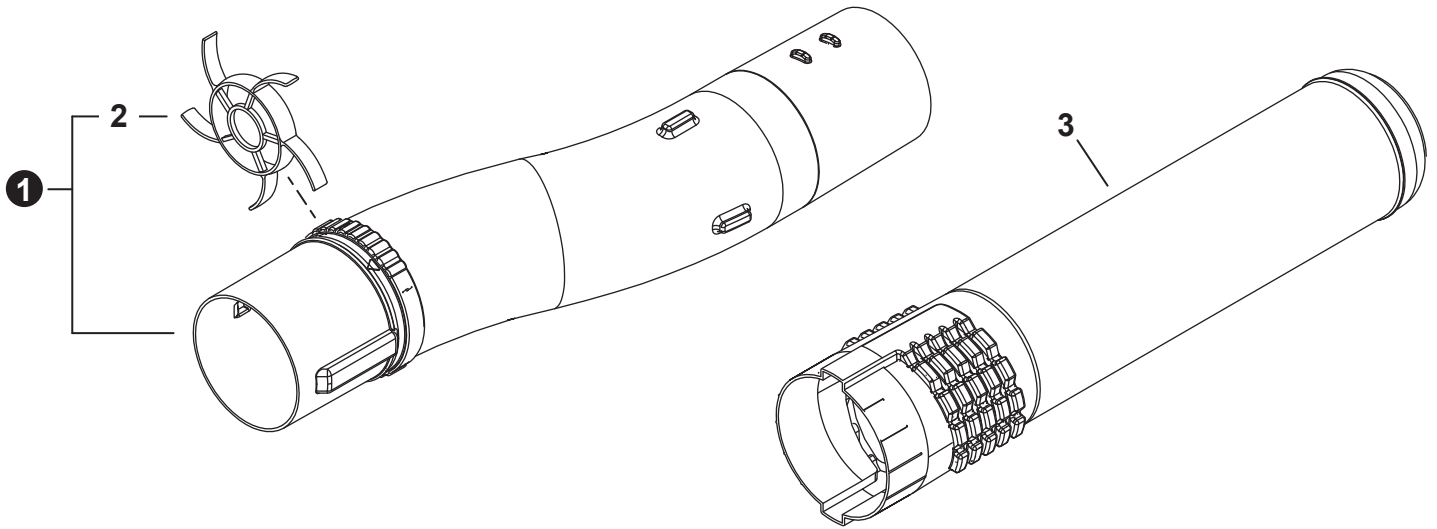

NO.	PART NUMBER	QTY.	DESCRIPTION	DESCRIPCIÓN
1	E165000951	1	TUBE, BLOWER - CURVED	TUBO DE SOPLADOR - CURVA
2	E178000130	1	+GUARD - BLOWER TUBE	+PROTECTOR DEL TUBO DE SOPLADOR
3	E165000880	1	TUBE, BLOWER - NOZZLE	TUBO DE SOPLADOR - BOQUILLA