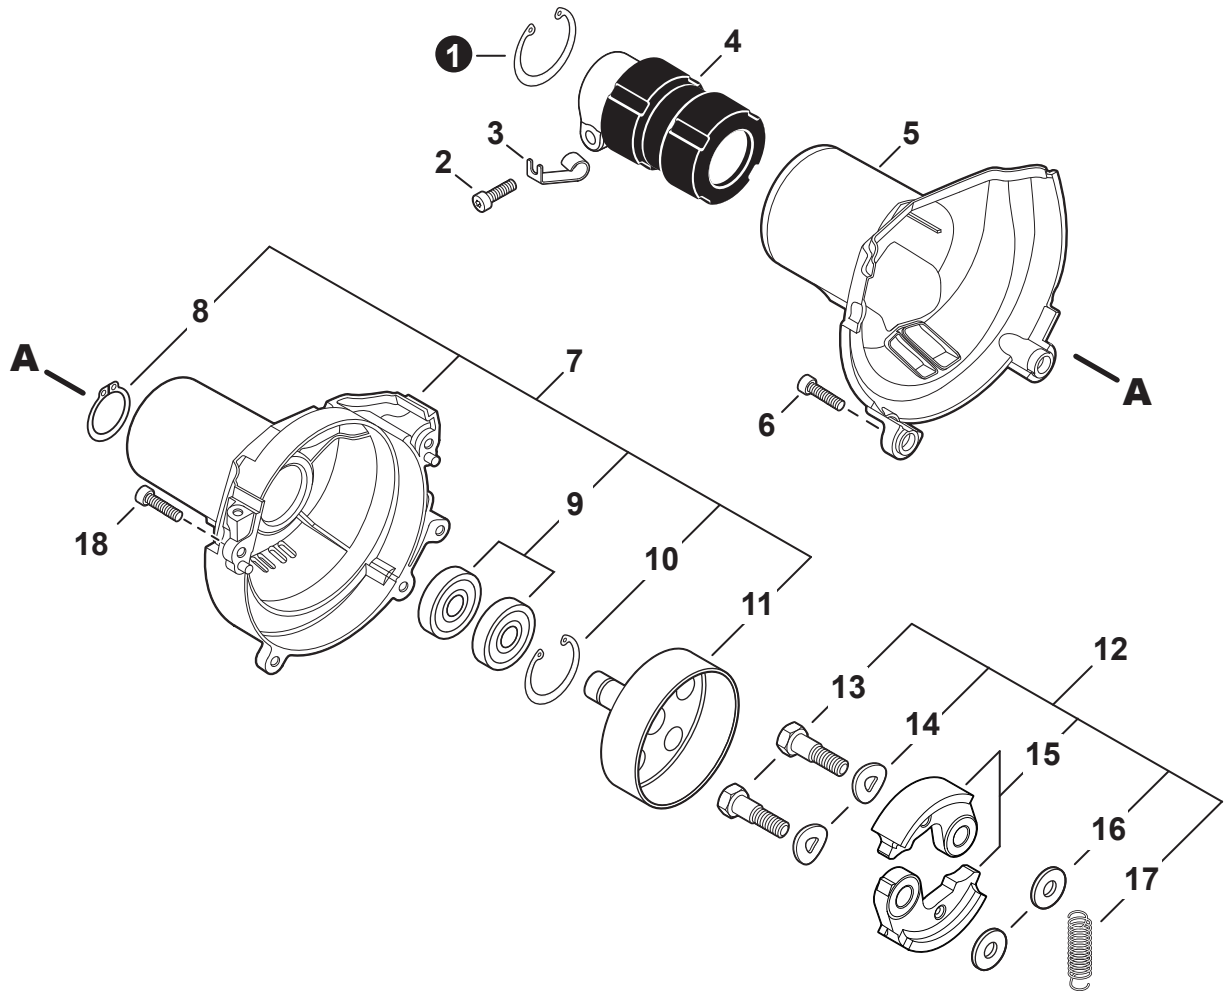

NO.	PART NUMBER	QTY.	DESCRIPTION	DESCRIPCIÓN
1	90070200042	1	RING, SNAP 42	ANILLO RETENEDOR 42
2	V805000170	1	BOLT, TORX 5x25	PERNO TORX 5x25
3	V490001520	1	CLIP, CABLE	SUJETADOR DE CABLE
4	A575000640	1	HOLDER, MAIN PIPE	SUJETADOR DE TUBO PRINCIPAL
5	A413000080	1	PROTECTOR, FAN COVER	PROTECTOR DEL CUBIERTA DE VENTILADOR
6	V805000160	2	BOLT, TORX 5x20	PERNO TORX 5x20
7	P021054130	1	COVER ASSY, FAN	MONTAJE DE CUBIERTA DE VENTILADOR
8	90070100012	1	+RING, SNAP 12	+ANILLO RETENEDOR 12
9	9406106001	2	+BEARING, BALL 6001	+COJINETE DE BOLAS 6001
10	90070200028	1	+RING, SNAP 28	+ANILLO RETENEDOR 28
11	A556001760	1	+DRUM, CLUTCH	+TAMBOR DE EMBRAGUE
12	P021050860	1	CLUTCH ASSY	MONTAJE DE EMBRAGUE
13	17504656030	2	+BOLT, CLUTCH 8x7.9xM6	+PERNO DE EMBRAGUE 8x7.9xM6
14	17504956030	2	+WASHER, SPRING 8.5x16x0.5	+ARANDELA DE PRESION 8.5x16x0.5
15	A553000190	2	+SHOE, CLUTCH	+ZAPATA DE EMBRAGUE
16	17504805530	2	+WASHER 6.2x19x1.0	+ARANDELA 6.2x19x1.0
17	V451001390	1	+SPRING, CLUTCH	+RESORTE DEL EMBRAGUE
18	V805000150	2	BOLT, TORX 5x16	PERNO TORX 5x16