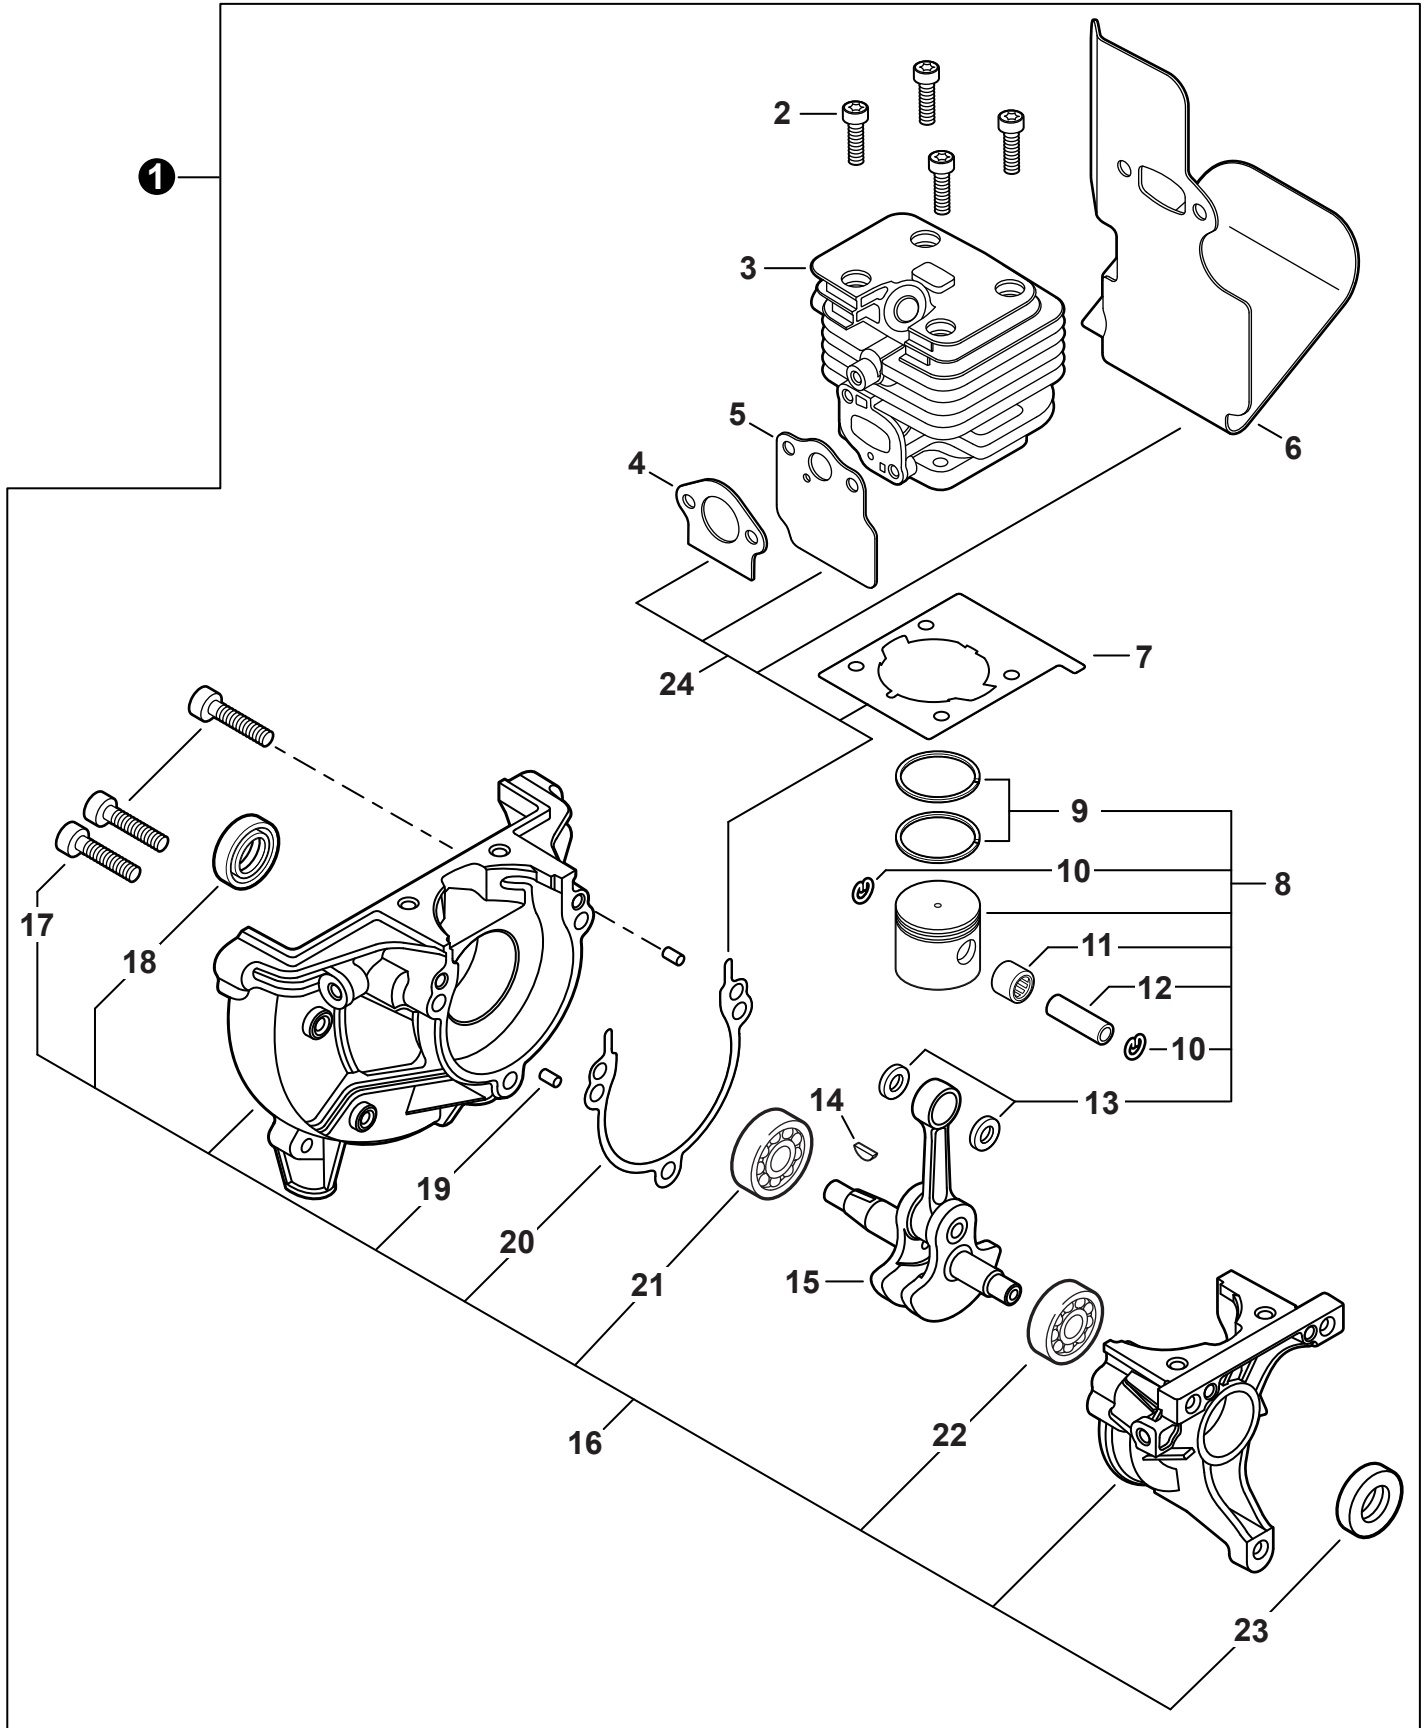

NO.	PART NUMBER	QTY.	DESCRIPTION	DESCRIPCIÓN
1	A320001201	1	COVER, MUFFLER	CUBIERTA DEL SILENCIADOR
2	A160003281	1	COVER, ENGINE	CUBIERTA DE MOTOR
3	V835000010	4	BOLT, TORX 5x12	PERNO TORX 5x12

NO.	PART NUMBER	QTY.	DESCRIPTION	DESCRIPCIÓN
1	SB1118	1	SHORT BLOCK	BLOQUE CORTO
2	V805000210	4	+BOLT, TORX 5x20	+PERNO TORX 5x20
3	A130002330	1	+CYLINDER	+CILINDRO
4	V103001900	1	+GASKET, INTAKE	+EMPAQUETADURA DE ADMISIÓN
5	V103001890	1	+HEAT SHIELD, INTAKE	+PROTECTOR TÉRMICO DEL ADMISIÓN
6	V104002310	1	+HEAT SHIELD, EXHAUST	+PROTECTOR TÉRMICO DEL ESCAPE
7	V100000840	1	+GASKET, CYLINDER	+EMPAQUETADURA DE CILINDRO
8	P021050840	1	+PISTON KIT	+JUEGO DE PISTÓN
9	A101000010	2	++RING, PISTON	++ANILLO DEL PISTÓN
10	10001503931	2	++RING, SNAP	++ANILLO RETENEDOR
11	V554000020	1	++BEARING, NEEDLE 9	++COJINETE DE AGUJAS 9
12	10001335430	1	++PIN, PISTON	++PASADOR DEL PISTÓN
13	10001453630	2	++WASHER, THRUST	++ARANDELA DE EMPUJE
14	10014212330	1	+KEY, WOODRUFF	+CHAVETA WOODRUFF
15	A011001660	1	+CRANKSHAFT ASSY	+MONTAJE DE CIGÜEÑAL
16	P021050850	1	+CRANKCASE KIT	+JUEGO DE CÁRTER
17	V805000220	3	++BOLT, TORX 5x25	++PERNO TORX 5x25
18	10021242031	1	++SEAL, OIL 12	++SELLO DE ACEITE 12
19	90033040080	2	++PIN, LOCATING 4x8	++PASADOR DE POSICIONAMIENTO 4x8
20	V102000300	1	++GASKET, CRANKCASE	++EMPAQUETADURA DE CÁRTER
21	90080036001	1	++BEARING, BALL 6001	++COJINETE DE BOLAS 6001
22	90081036000	1	++BEARING, BALL	++COJINETE DE BOLAS
23	V503000040	1	++SEAL, OIL 10	++SELLO DE ACEITE 10
24	P021051540	1	GASKET KIT: ENGINE, INTAKE, EXHAUST	JUEGO DE EMPAQUETADURA - MOTOR, ADMISIÓN, ESCAPE