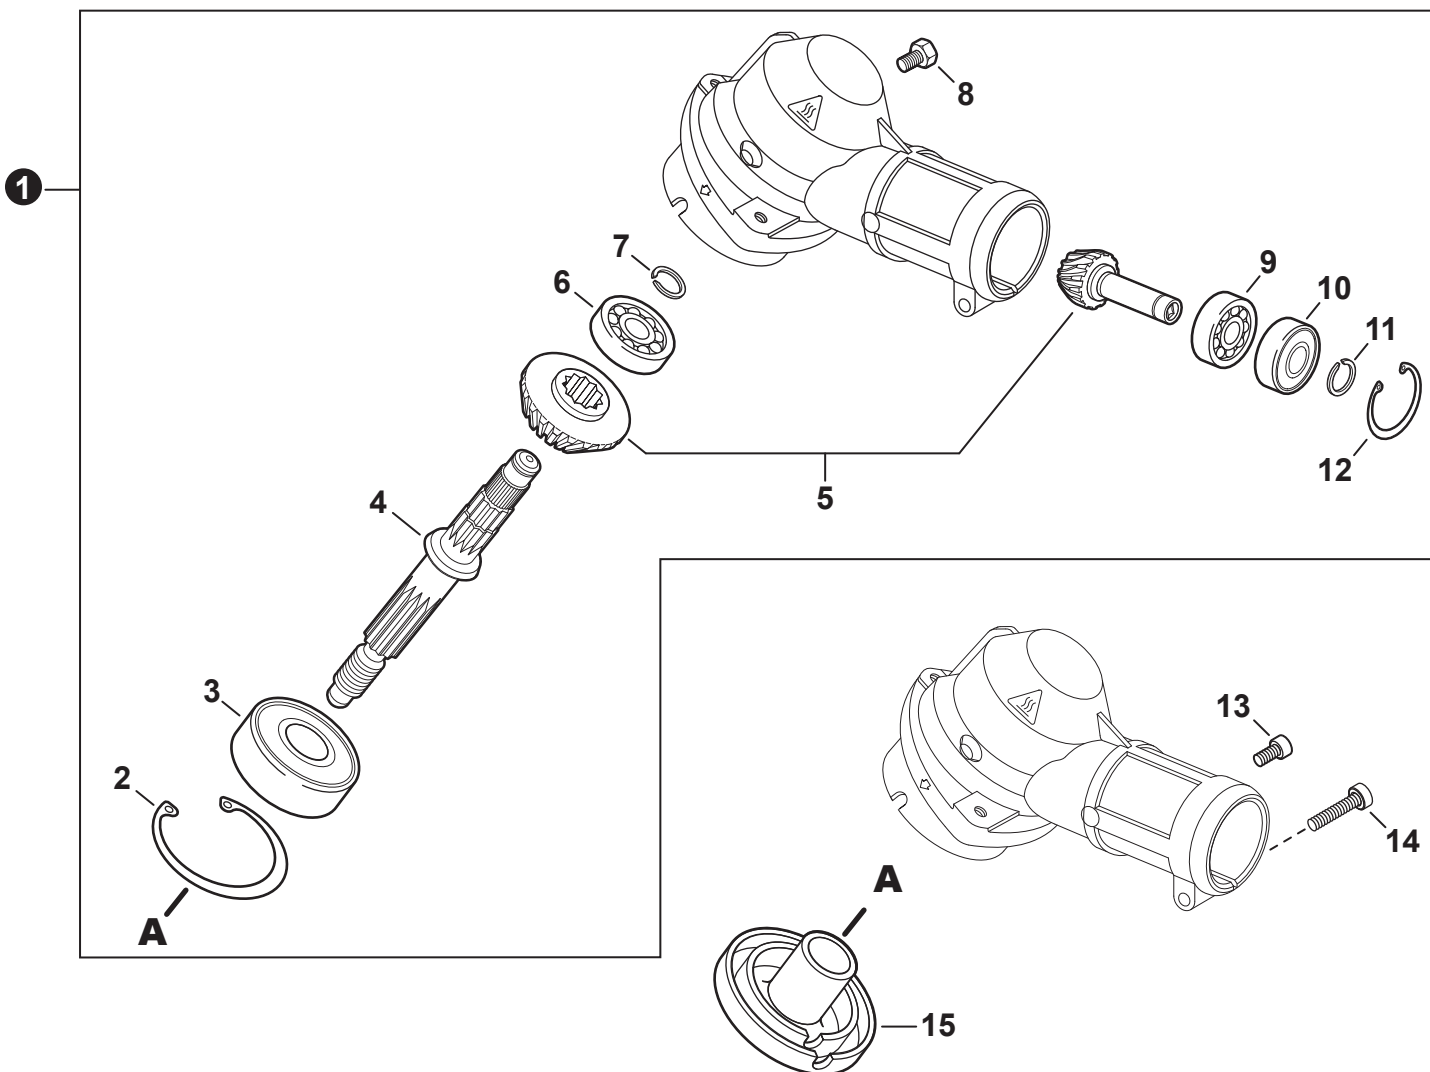

NO.	PART NUMBER	QTY.	DESCRIPTION	DESCRIPCIÓN
1	C051001352	1	GEAR CASE ASSY	MONTAJE DE CAJA DE ENGRANAJES
2	90070200042	1	+RING, SNAP 42	+ANILLO RETENEDOR 42
3	90081206302	1	+BEARING, BALL 6302	+COJINETE DE BOLAS 6302
4	C534000220	1	+SHAFT, GEAR	+EJE DE ENGRANAJE
5	V000000320	1	+GEAR SET	+JUEGO DE ENGRANAJES
6	9411000629	1	+BEARING, BALL 629A	+COJINETE DE BOLAS 629A
7	90070600012	1	+RING, SNAP 12	+ANILLO RETENEDOR 12
8	61043450031	1	+BOLT M8x8	+PERNO M8x8
9	9411000609	1	+BEARING, BALL 609A	+COJINETE DE BOLAS 609A
10	9411100609	1	+BEARING, BALL 609ZA	+COJINETE DE BOLAS 609ZA
11	90070100009	1	+RING, SNAP 9	+ANILLO RETENEDOR 9
12	90070200025	1	+RING, SNAP 25	+ANILLO RETENEDOR 25
13	V805000140	1	BOLT, TORX 5x12	PERNO TORX 5x12
14	V805000170	1	BOLT, TORX 5x25	PERNO TORX 5x25
15	C535000320	1	PLATE, ADAPTOR - UPPER	PLACA DEL ADAPTADOR SUPERIOR