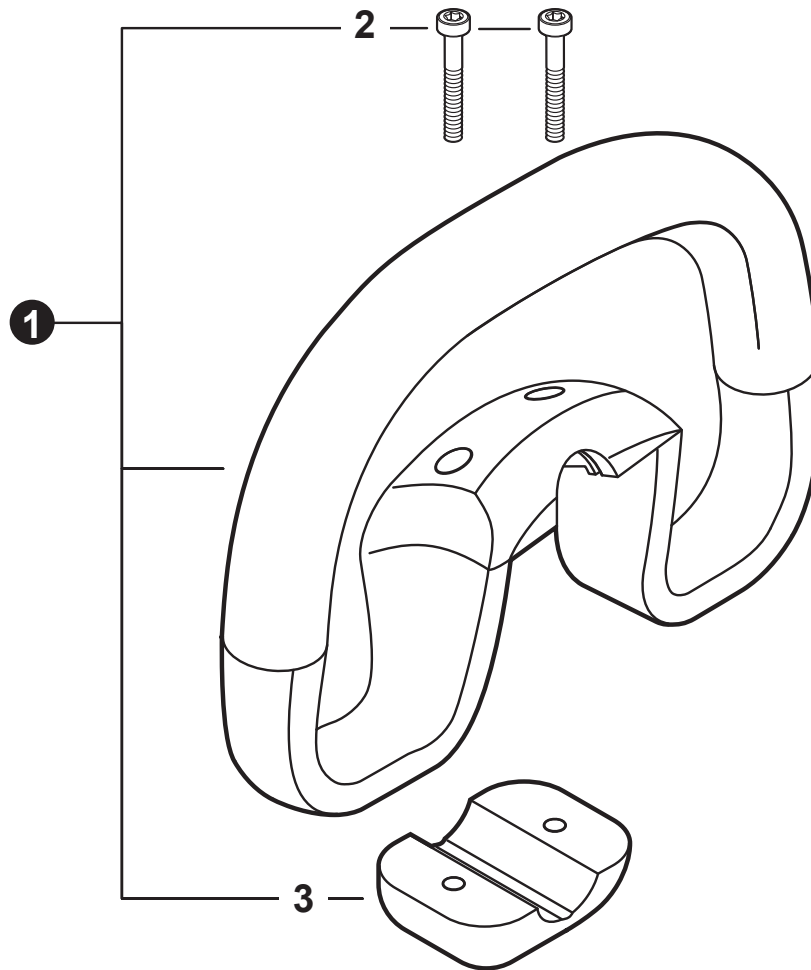

NO.	PART NUMBER	QTY.	DESCRIPTION	DESCRIPCIÓN
1	P021008324	1	HANDLE ASSY - SUPPORT	MONTAJE DE MANGO DE SOPORTE
2	V805000060	2	+BOLT, TORX 5x35	+PERNO TORX 5x35
3	C423001010	1	+BRACKET, HANDLE	+SOPORTE DE MANGO