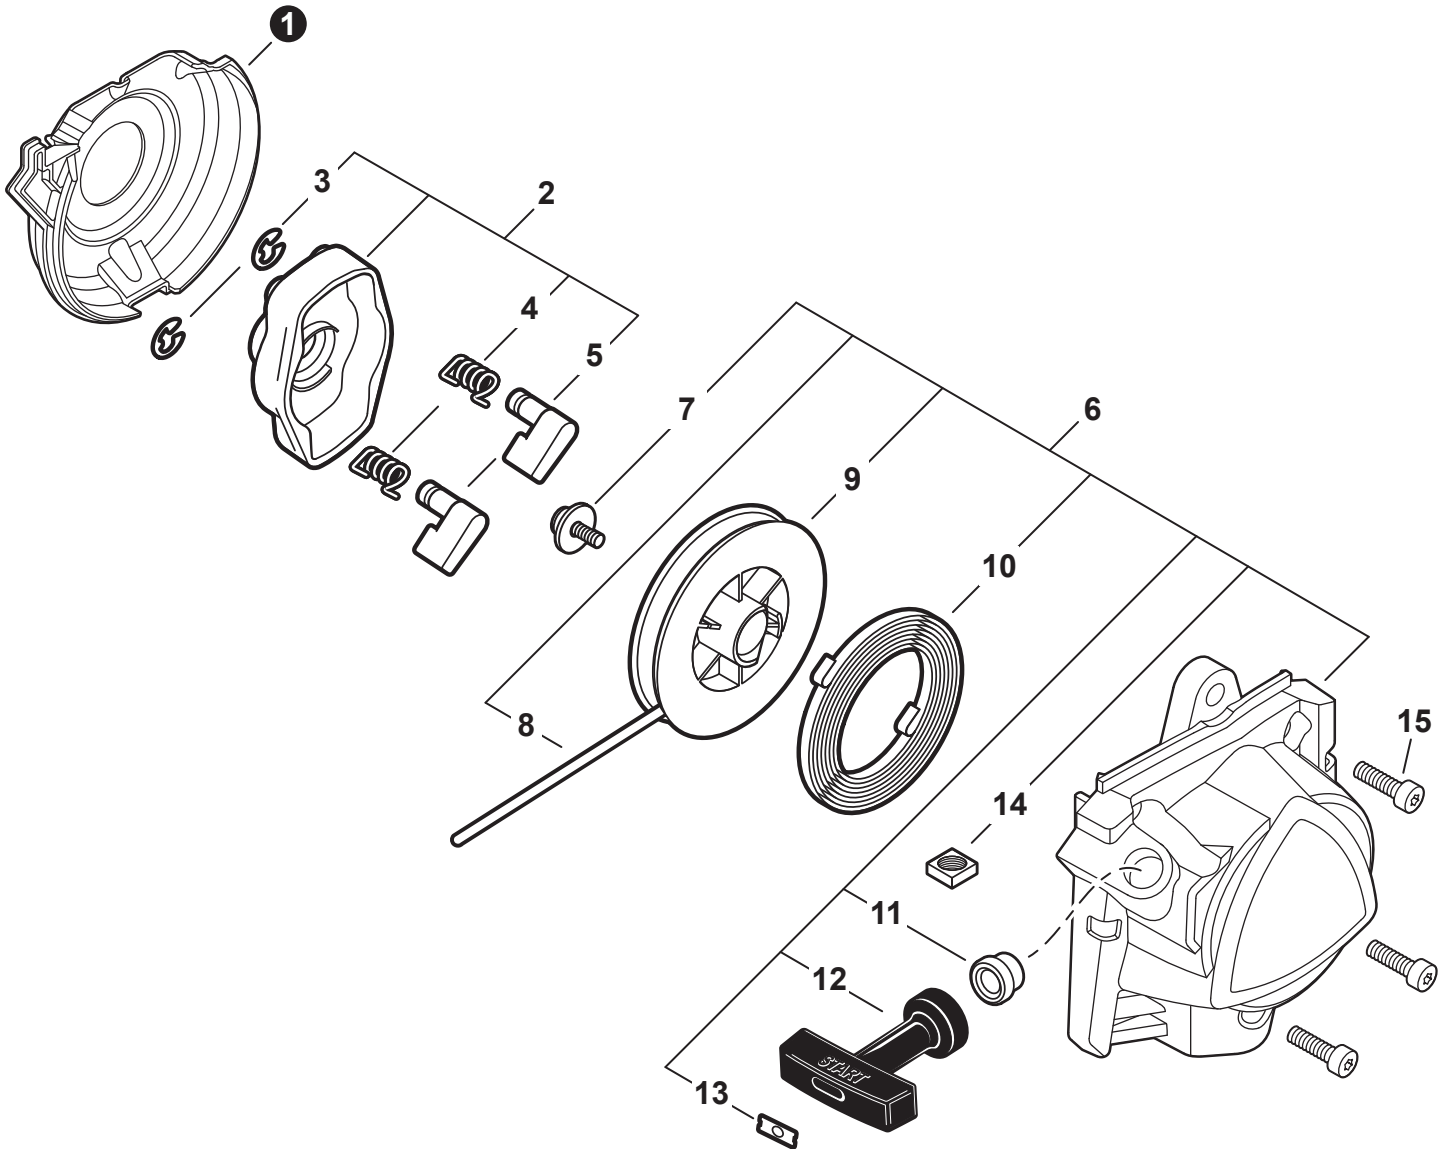

NO.	PART NUMBER	QTY.	DESCRIPTION	DESCRIPCIÓN
1	A127000470	1	COVER, DUST	CUBIERTA ANTIPOLVO
2	A052000030	1	PAWL ASSY, STARTER	MONTAJE DE TRINQUETE
3	P022002100	2	+E-RING 4	+RETENEDOR TIPO "E" 4
4	17723440630	2	+SPRING, RETURN	+RESORTE DE RETORNO
5	P022003120	2	+PAWL, STARTER	+TRINQUETE
6	A051003210	1	STARTER ASSY, RECOIL	MONTAJE DE ARRANCADOR AUTORRETRÁCTIL
7	17723644330	1	+SCREW	+TORNILLO
8	P022043690	1	+ROPE, STARTER	+CUERDA DEL ARRANCADOR
9	17721540630	1	+REEL, ROPE	+CARRETE DE CUERDA
10	17722040630	1	+SPRING, RECOIL	+RESORTE RECULAR
11	17722742030	1	+GUIDE, ROPE	+GUÍA DE CUERDA
12	17722827030	1	+GRIP, STARTER	+AGARRE DEL ARRANCADOR
13	P022037670	1	+RETAINER, ROPE	+RETENEDOR DE CUERDA
14	90056550005	2	+NUT - 5 - SQUARE	+TUERCA - 5 - CUADR
15	V805000140	3	BOLT, TORX 5x12	PERNO TORX 5x12