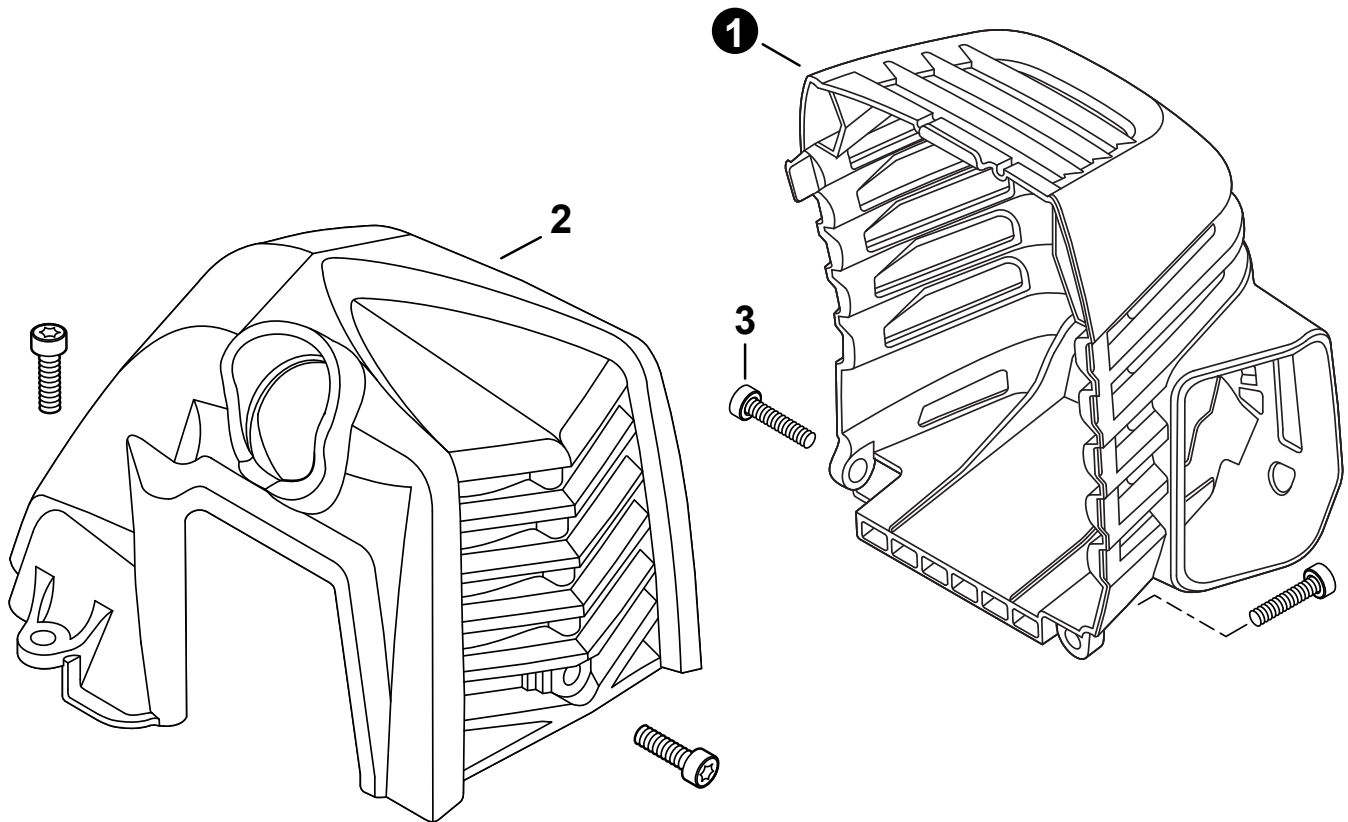

NO.	PART NUMBER	QTY.	DESCRIPTION	DESCRIPCIÓN
1	A320001201	1	COVER, MUFFLER	CUBIERTA DEL SILENCIADOR
2	A160003281	1	COVER, ENGINE	CUBIERTA DE MOTOR
3	V835000010	4	BOLT, TORX 5x12	PERNO TORX 5x12