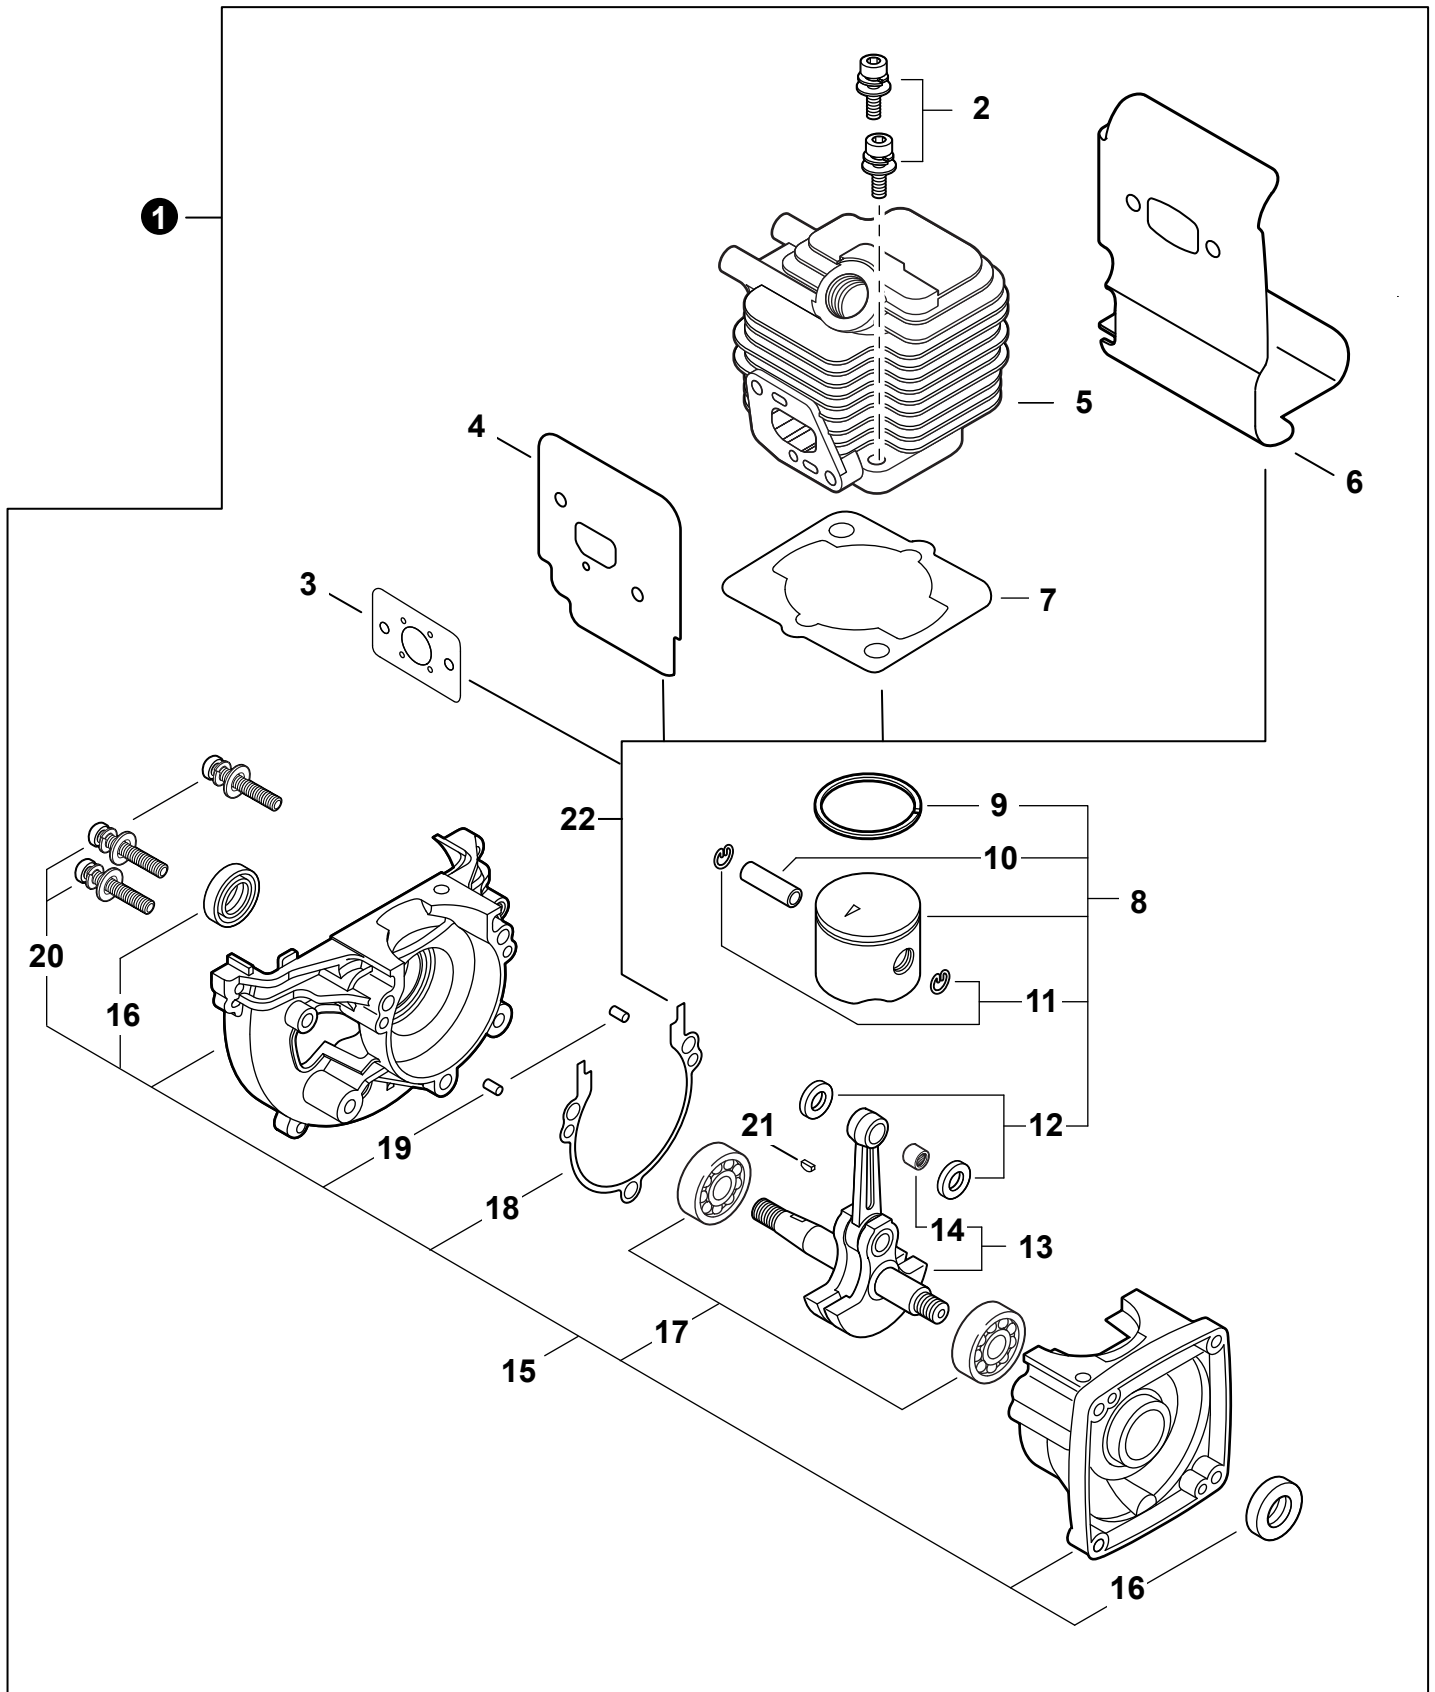

NO.	PART NUMBER	QTY.	DESCRIPTION	DESCRIPCIÓN
1	A160003231	1	COVER, ENGINE	CUBIERTA DE MOTOR
2	V805000000	2	BOLT, TORX 5x16	PERNO TORX 5x16

NO.	PART NUMBER	QTY.	DESCRIPTION	DESCRIPCIÓN
1	SB1119	1	SHORT BLOCK	BLOQUE CORTO
2	90016205022	2	+BOLT 5x22	+PERNO 5x22
3	V103002190	1	+GASKET, INTAKE	+EMPAQUETADURA DE ADMISIÓN
4	V103001360	1	+HEAT SHIELD, INTAKE	+PROTECTOR TÉRMICO DEL ADMISIÓN
5	A130002100	1	+CYLINDER	+CILINDRO
6	V104000850	1	+HEAT SHIELD, EXHAUST	+PROTECTOR TÉRMICO DEL ESCAPE
7	10101044332	1	+GASKET, CYLINDER	+EMPAQUETADURA DE CILINDRO
8	P021051050	1	+PISTON KIT	+JUEGO DE PISTÓN
9	A101000090	1	++RING, PISTON	++ANILLO DEL PISTÓN
10	10001311520	1	++PIN, PISTON 8	++PASADOR DEL PISTÓN 8
11	10001504630	2	++RING, SNAP	++ANILLO RETENEDOR
12	10001411520	2	++WASHER, THRUST	++ARANDELA DE EMPUJE
13	A011001410	1	+CRANKSHAFT ASSY	+MONTAJE DE CIGÜEÑAL
14	V553000060	1	++BEARING, NEEDLE 8	++COJINETE DE AGUJAS 8
15	10020452133	1	+CRANKCASE KIT	+JUEGO DE CÁRTER
16	10021242031	2	++SEAL, OIL 12	++SELLO DE ACEITE 12
17	9403536201	2	++BEARING, BALL 6201	++COJINETE DE BOLAS 6201
18	10024242030	1	++GASKET, CRANKCASE	++EMPAQUETADURA DE CÁRTER
19	90033040080	2	++PIN, LOCATING 4x8	++PASADOR DE POSICIONAMIENTO 4x8
20	90016205028	3	++BOLT 5x28	++PERNO 5x28
21	10014212330	1	+KEY, WOODRUFF	+CHAVETA WOODRUFF
22	P021051670	1	GASKET KIT: ENGINE, INTAKE, EXHAUST	JUEGO DE EMPAQUETADURA - MOTOR, ADMISIÓN, ESCAPE