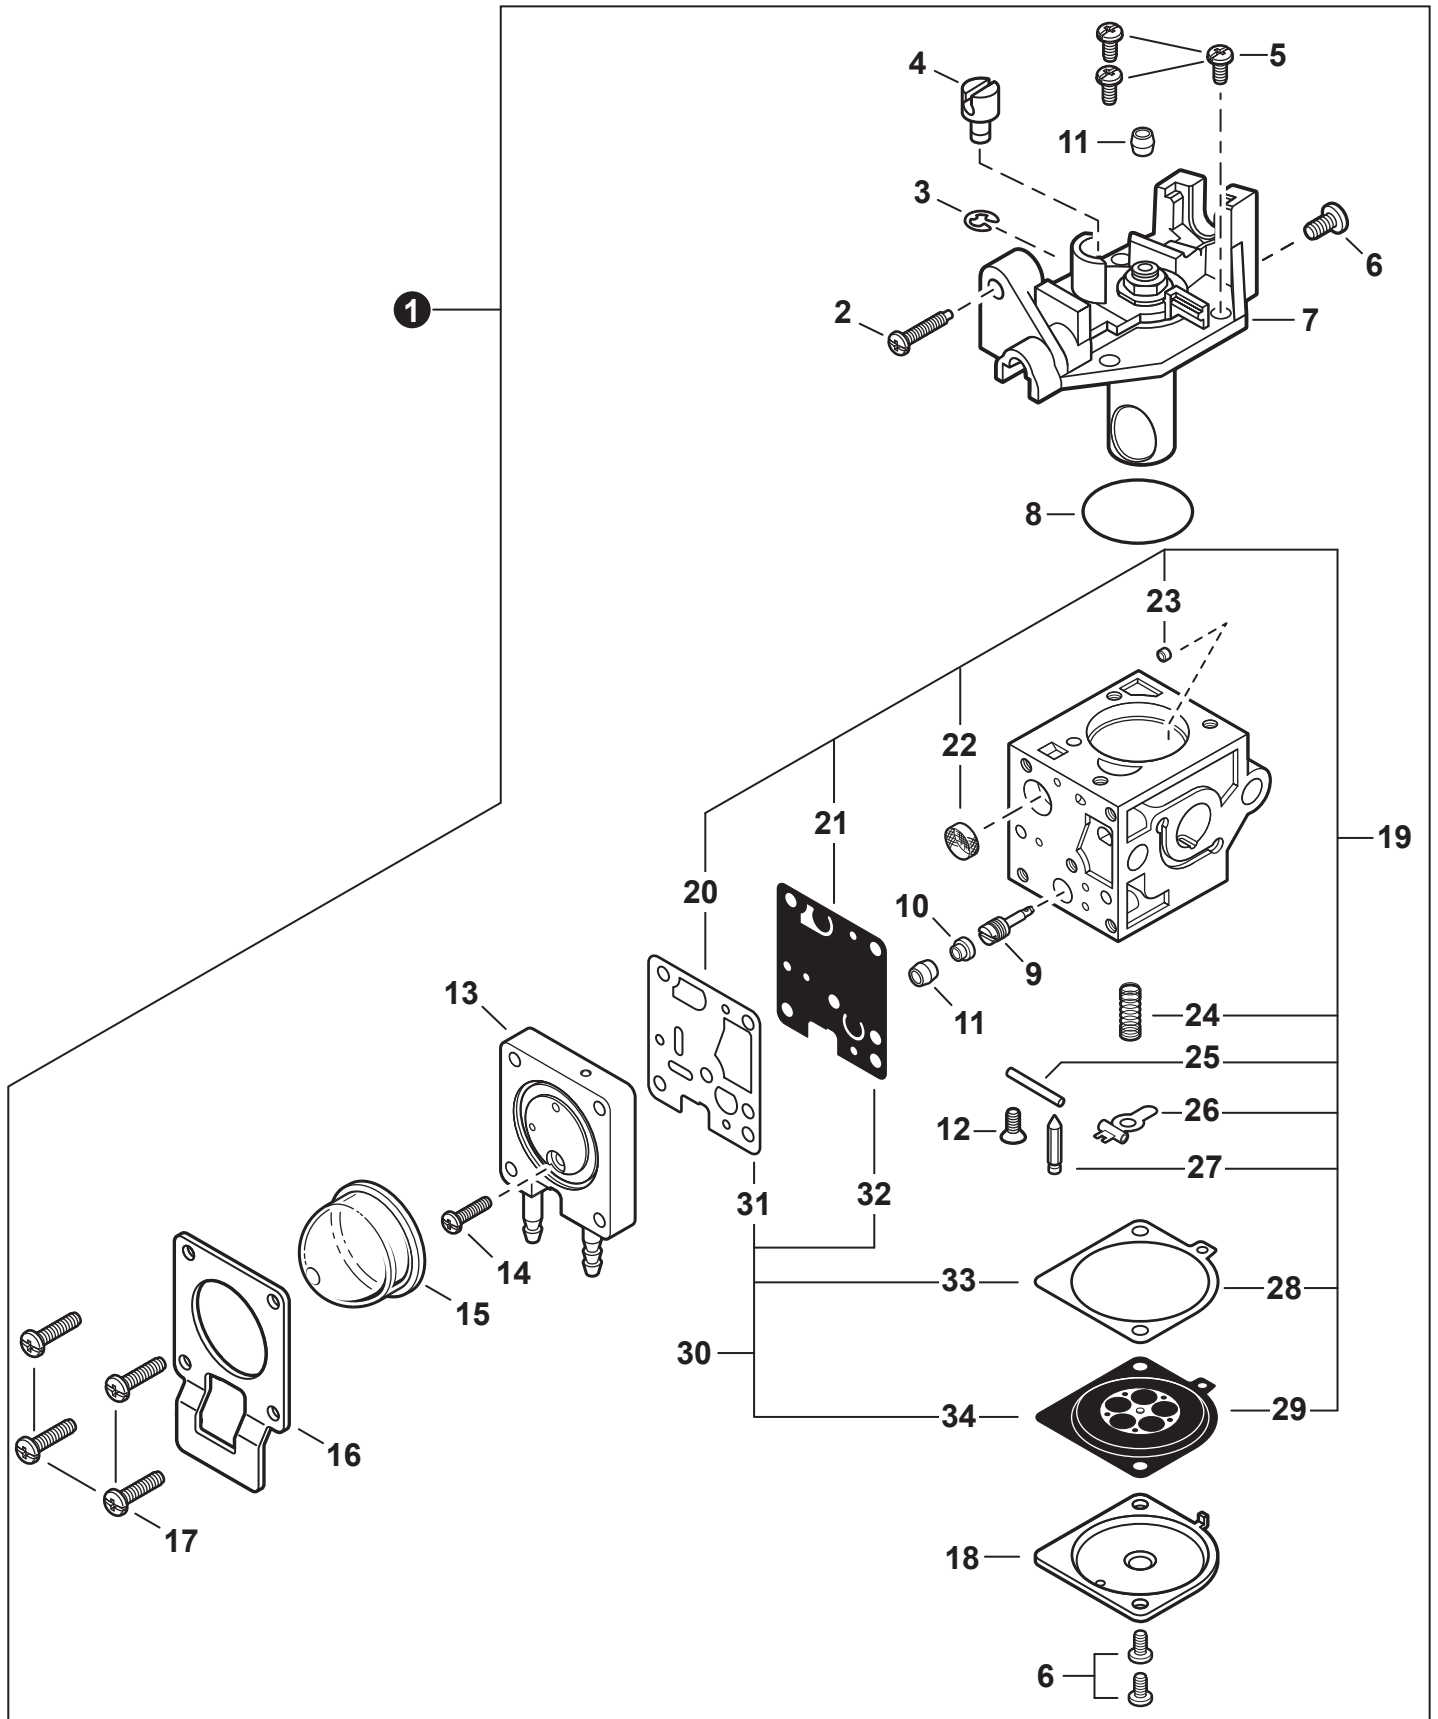

NO.	PART NUMBER	QTY.	DESCRIPTION	DESCRIPCIÓN
1	A160003231	1	COVER, ENGINE	CUBIERTA DE MOTOR
2	V805000000	2	BOLT, TORX 5x16	PERNO TORX 5x16

NO.	PART NUMBER	QTY.	DESCRIPTION	DESCRIPCIÓN
1	SB1119	1	SHORT BLOCK	BLOQUE CORTO
2	90016205022	2	+BOLT 5x22	+PERNO 5x22
3	V103002190	1	+GASKET, INTAKE	+EMPAQUETADURA DE ADMISIÓN
4	V103001360	1	+HEAT SHIELD, INTAKE	+PROTECTOR TÉRMICO DEL ADMISIÓN
5	A130002100	1	+CYLINDER	+CILINDRO
6	V104000850	1	+HEAT SHIELD, EXHAUST	+PROTECTOR TÉRMICO DEL ESCAPE
7	10101044332	1	+GASKET, CYLINDER	+EMPAQUETADURA DE CILINDRO
8	P021051050	1	+PISTON KIT	+JUEGO DE PISTÓN
9	A101000090	1	++RING, PISTON	++ANILLO DEL PISTÓN
10	10001311520	1	++PIN, PISTON 8	++PASADOR DEL PISTÓN 8
11	10001504630	2	++RING, SNAP	++ANILLO RETENEDOR
12	10001411520	2	++WASHER, THRUST	++ARANDELA DE EMPUJE
13	A011001410	1	+CRANKSHAFT ASSY	+MONTAJE DE CIGÜEÑAL
14	V553000060	1	++BEARING, NEEDLE 8	++COJINETE DE AGUJAS 8
15	10020452133	1	+CRANKCASE KIT	+JUEGO DE CÁRTER
16	10021242031	2	++SEAL, OIL 12	++SELLO DE ACEITE 12
17	9403536201	2	++BEARING, BALL 6201	++COJINETE DE BOLAS 6201
18	10024242030	1	++GASKET, CRANKCASE	++EMPAQUETADURA DE CÁRTER
19	90033040080	2	++PIN, LOCATING 4x8	++PASADOR DE POSICIONAMIENTO 4x8
20	90016205028	3	++BOLT 5x28	++PERNO 5x28
21	10014212330	1	+KEY, WOODRUFF	+CHAVETA WOODRUFF
22	P021051670	1	GASKET KIT: ENGINE, INTAKE, EXHAUST	JUEGO DE EMPAQUETADURA - MOTOR, ADMISIÓN, ESCAPE