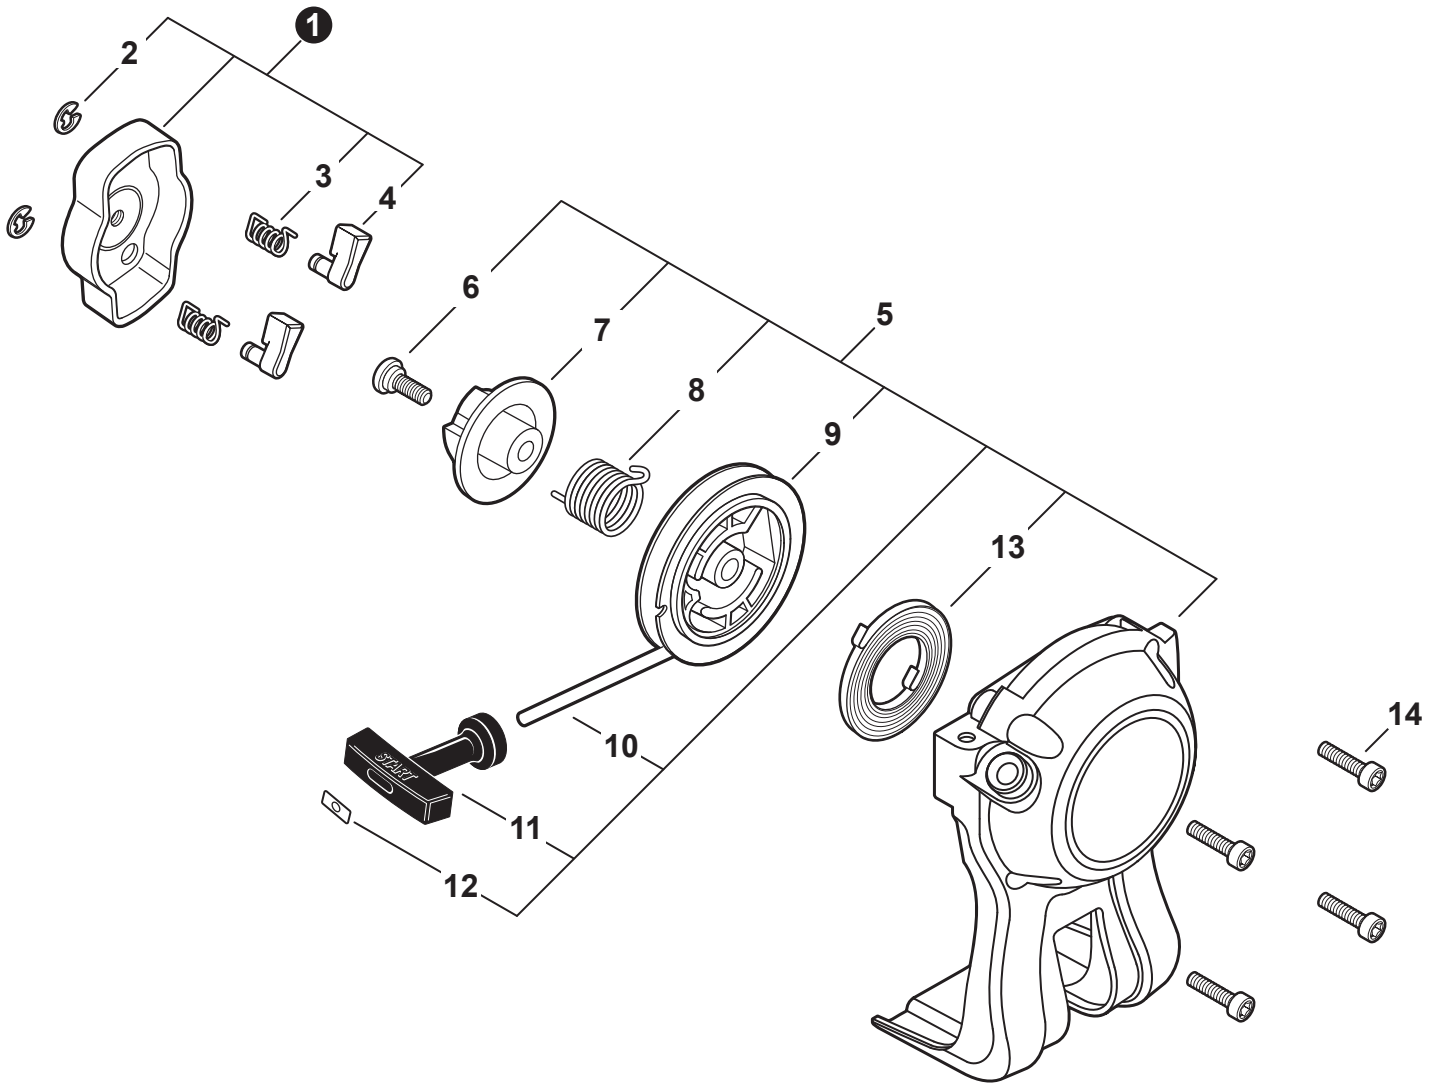

NO.	PART NUMBER	QTY.	DESCRIPTION	DESCRIPCIÓN
1	A052000180	1	PAWL ASSY, STARTER	MONTAJE DE TRINQUETE
2	P022002100	2	+E-RING 4	+RETENEDOR TIPO "E" 4
3	17723412220	2	+SPRING, RETURN	+RESORTE DE RETORNO
4	P022006850	2	+PAWL, STARTER	+TRINQUETE
5	A051001312	1	STARTER ASSY, RECOIL	MONTAJE DE ARRANCADOR AUTORRETRÁCTIL
6	V253000310	1	+SCREW 5	+TORNILLO 5
7	A525000020	1	+PLATE, CAM	+PLACA DE LEVA
8	P022008270	1	+SPRING, TORSION	+RESORTE DE TORSIÓN
9	A506000500	1	+REEL, ROPE	+CARRETE DE CUERDA
10	P022008260	1	+ROPE, STARTER 3x700	+CUERDA DEL ARRANCADOR 3x700
11	17722827030	1	+GRIP, STARTER	+AGARRE DEL ARRANCADOR
12	P022037670	1	+RETAINER, ROPE	+RETENEDOR DE CUERDA
13	P022019680	1	+SPRING, RECOIL	+RESORTE RECULAR
14	V804000060	4	BOLT, TORX 4x16	PERNO TORX 4x16