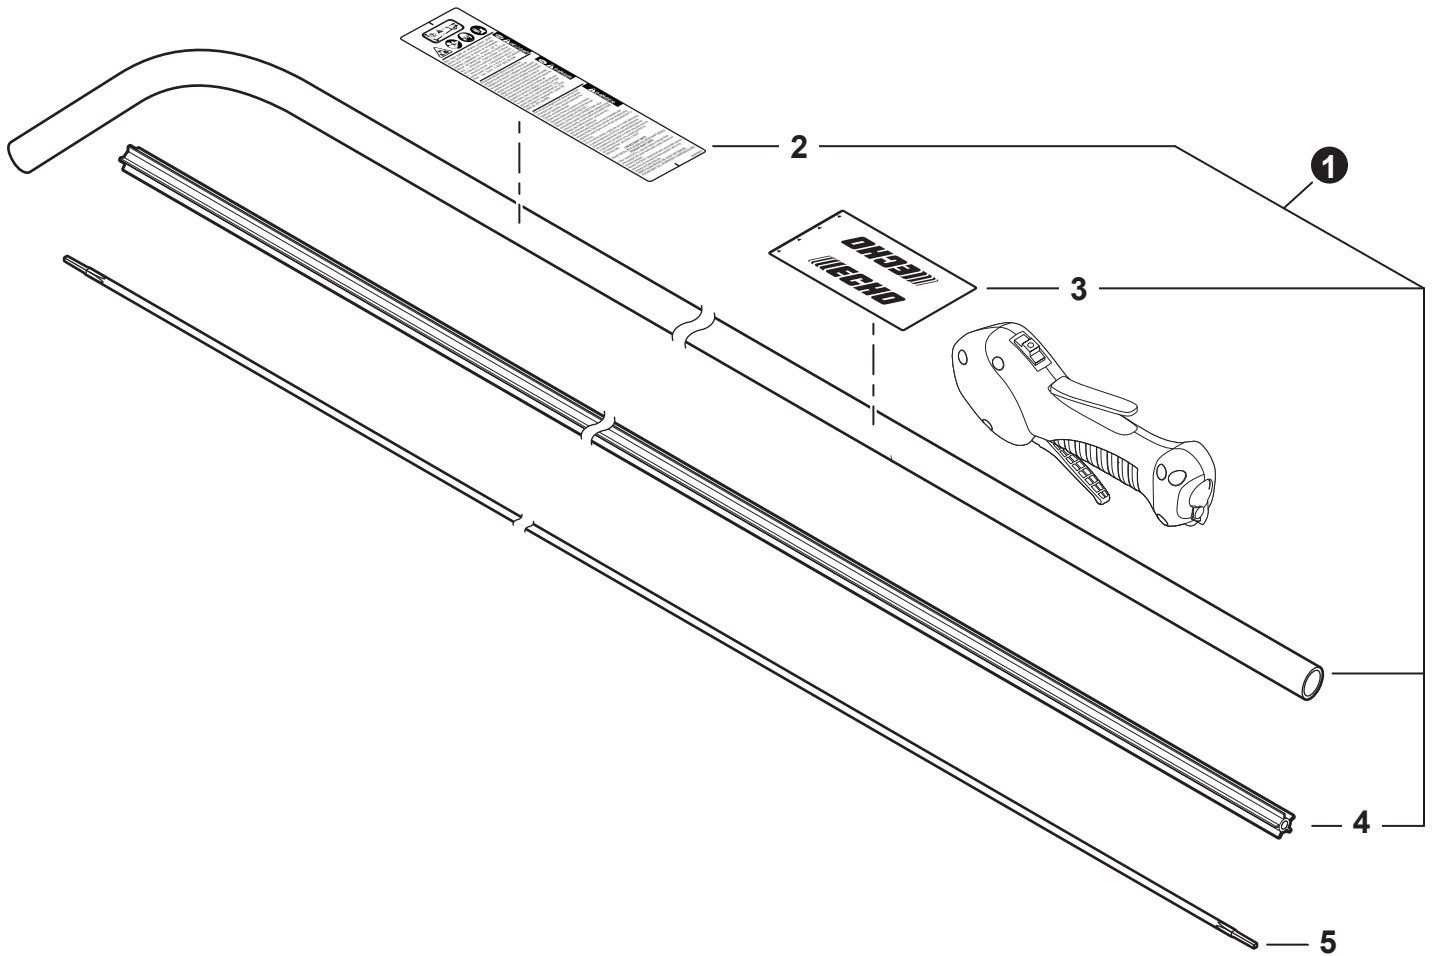

NO.	PART NUMBER	QTY.	DESCRIPTION	DESCRIPCIÓN
1	C050002940	1	MAIN PIPE ASSY	MONTAJE DE TUBO PRINCIPAL
2	X505009800	1	+LABEL - CAUTION	+ETIQUETA DE PRECAUCIÓN
3	X505001930	1	+LABEL - HANDLE LOCATION	+ETIQUETA - UBICACIÓN DEL MANGO
4	C507000370	1	+LINER - FLEXIBLE	+FORRO - FLEXIBLE
5	C506000440	1	DRIVESHAFT - FLEXIBLE	EJE DE MANDO - FLEXIBLE