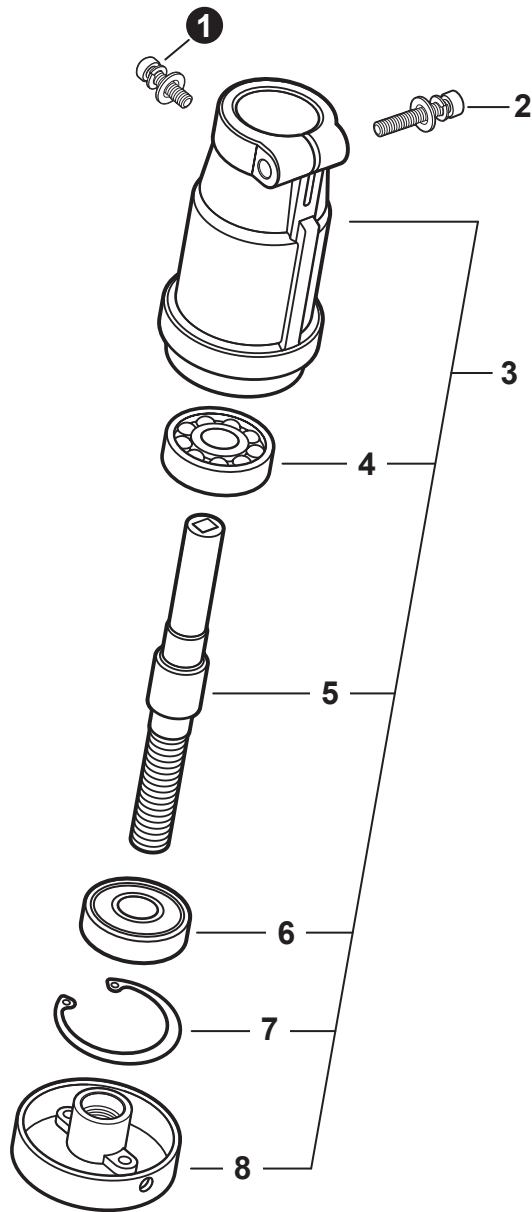

NO.	PART NUMBER	QTY.	DESCRIPTION	DESCRIPCIÓN
1	V804000030	1	BOLT, TORX 4x8	PERNO TORX 4x8
2	V805000170	1	BOLT, TORX 5x25	PERNO TORX 5x25
3	C056000001	1	GEAR CASE ASSY	MONTAJE DE CAJA DE ENGRANAJES
4	9406006200	1	+BEARING, BALL 6200	+COJINETE DE BOLAS 6200
5	C534000950	1	+SHAFT, GEAR	+EJE DE ENGRANAJE
6	9406106200	1	+BEARING, BALL 6200	+COJINETE DE BOLAS 6200
7	90070200030	1	+E-RING 30	+RETENEDOR TIPO "E" 30
8	C535000240	1	+PLATE, ADAPTOR - UPPER	+PLACA DEL ADAPTADOR SUPERIOR