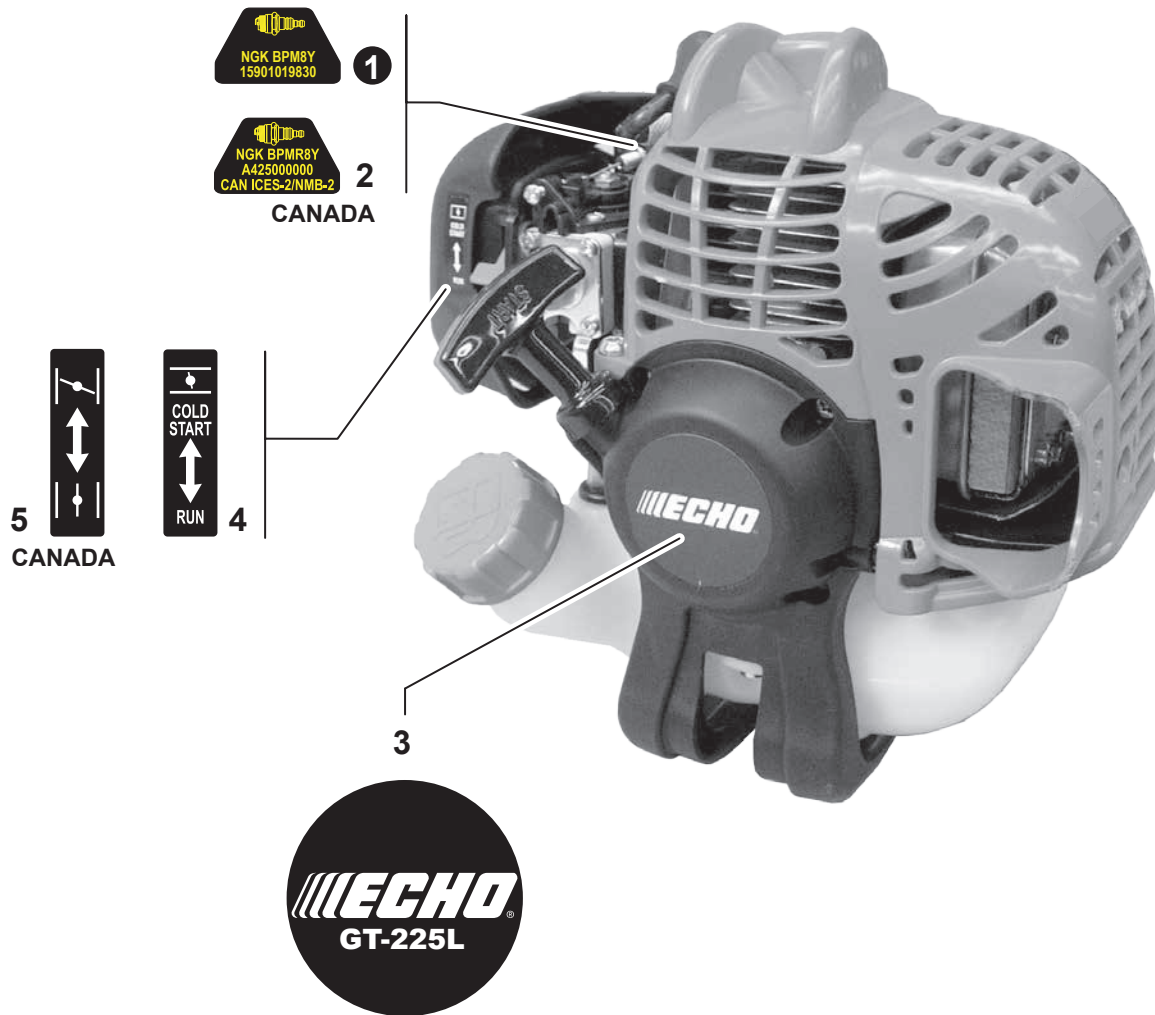

NO.	PART NUMBER	QTY.	DESCRIPTION	DESCRIPCIÓN
1	X532005130	1	LABEL - SPARK PLUG - BPM8Y	ETIQUETA DE BUJÍA BPM8Y
2	X532004970	1	LABEL - SPARK PLUG - BPMR8Y	ETIQUETA DE BUJÍA BPMR8Y
3	X548000050	1	LABEL - MODEL - GT-225L	ETIQUETA MODELO GT-225L
4	89012152730	1	LABEL - CHOKE	ETIQUETA DEL ESTRANGULADOR
5	89033252730	1	LABEL - CHOKE	ETIQUETA DEL ESTRANGULADOR