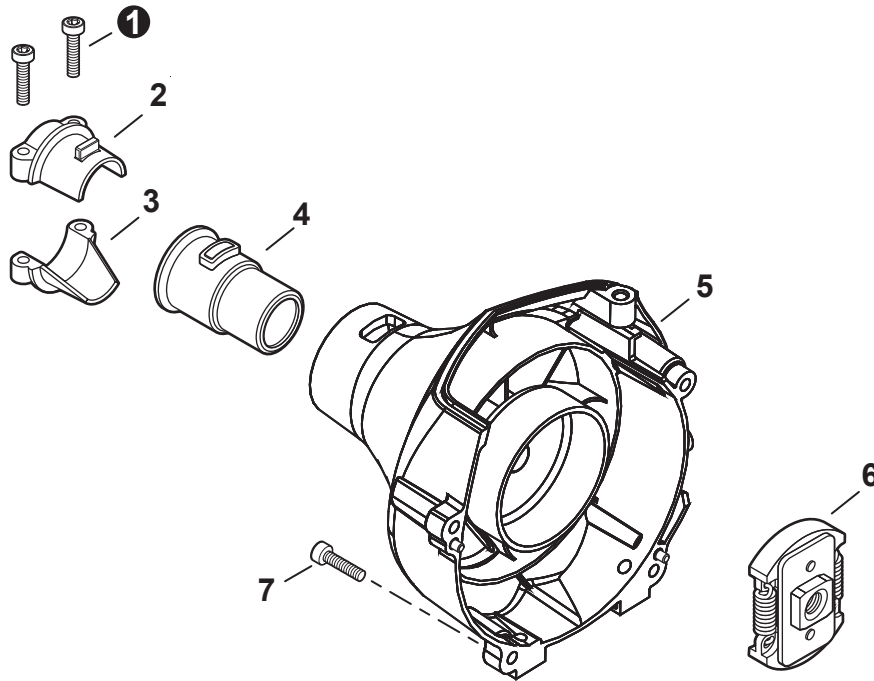

NO.	PART NUMBER	QTY.	DESCRIPTION	DESCRIPCIÓN
1	V805000160	2	BOLT, TORX 5x20	PERNO TORX 5x20
2	A575000780	1	HOLDER, MAIN PIPE - UPPER	SOPORTE - SUPERIOR, TUBO PRINCIPAL
3	A575000790	1	HOLDER, MAIN PIPE - LOWER	SOPORTE - INFERIOR, TUBO PRINCIPAL
4	V420005690	1	CUSHION, MAIN PIPE	AMORTIGUADOR DE TUBO PRINCIPAL
5	P021053920	1	COVER ASSY, FAN	MONTAJE DE CUBIERTA DE VENTILADOR
6	A056000820	1	CLUTCH ASSY	MONTAJE DE EMBRAGUE
7	V804000060	4	BOLT, TORX 4x16	PERNO TORX 4x16