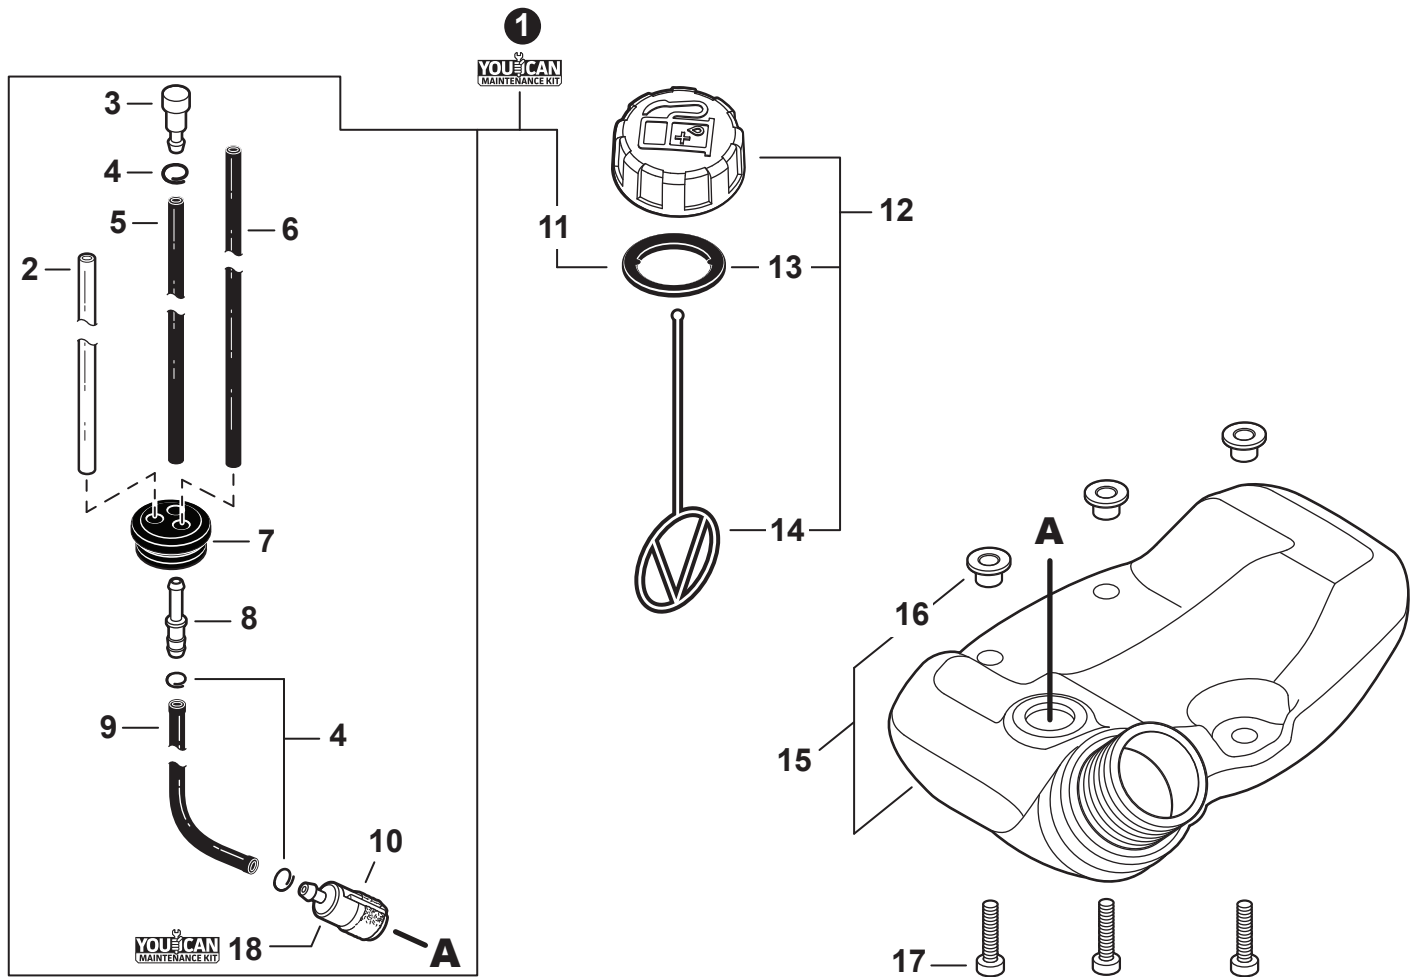

NO.	PART NUMBER	QTY.	DESCRIPTION	DESCRIPCIÓN
1	90251Y	1	FUEL SYSTEM KIT - YOUCAN™	KIT DEL SISTEMA DE COMBUSTIBLE - YOUCAN™
2	13201256030	1	+PIPE, FUEL 3x6x80 YELLOW	+TUBO DE COMBUSTIBLE 3x6x80 AMARILLO
3	A356000031	1	+VENT ASSY	+VÁLVULA DE RESPIRADERO
4	V490001240	3	+CLIP 6	+SUJETADOR 6
5	V471001211	1	+PIPE, FUEL 3x5x90 BLACK	+TUBO DE COMBUSTIBLE 3x5x90 NEGRO
6	V471005620	1	+PIPE, FUEL 3x5.5x74 BLACK	+TUBO DE COMBUSTIBLE 3x5.5x74 NEGRO
7	13211546730	1	+GROMMET, FUEL 5	+OJAL DE COMBUSTIBLE 5
8	V186000520	1	+CONNECTOR, PIPE 5x3.5	+CONECTOR DE TUBO 5x3.5
9	V471005840	1	+PIPE, FUEL 3x5x105 BLACK	+TUBO DE COMBUSTIBLE 3x5x105 NEGRO
10	A369000480	1	+FILTER, FUEL	+FILTRO DE COMBUSTIBLE
11	V107000150	1	+GASKET, FUEL CAP	+EMPAQUETADURA DE TAPA DE COMBUSTIBLE
12	P021040430	1	CAP ASSY, FUEL	MONTAJE DE TAPA DE COMBUSTIBLE
13	V107000150	1	+GASKET, FUEL CAP	+EMPAQUETADURA DE TAPA DE COMBUSTIBLE
14	A365000060	1	+CONNECTOR, CAP L= 123	+CONECTOR DE TAPA L= 123
15	A350000781	1	TANK ASSY, FUEL	MONTAJE DE TANQUE DE COMBUSTIBLE
16	V353000231	3	+COLLAR 5	+COLLAR 5
17	V805000160	3	BOLT, TORX 5x20	PERNO TORX 5x20
18	90152Y	1	TUNE-UP KIT - YOUCAN™	JUEGO DE PUESTA A PUNTO - YOUCAN™