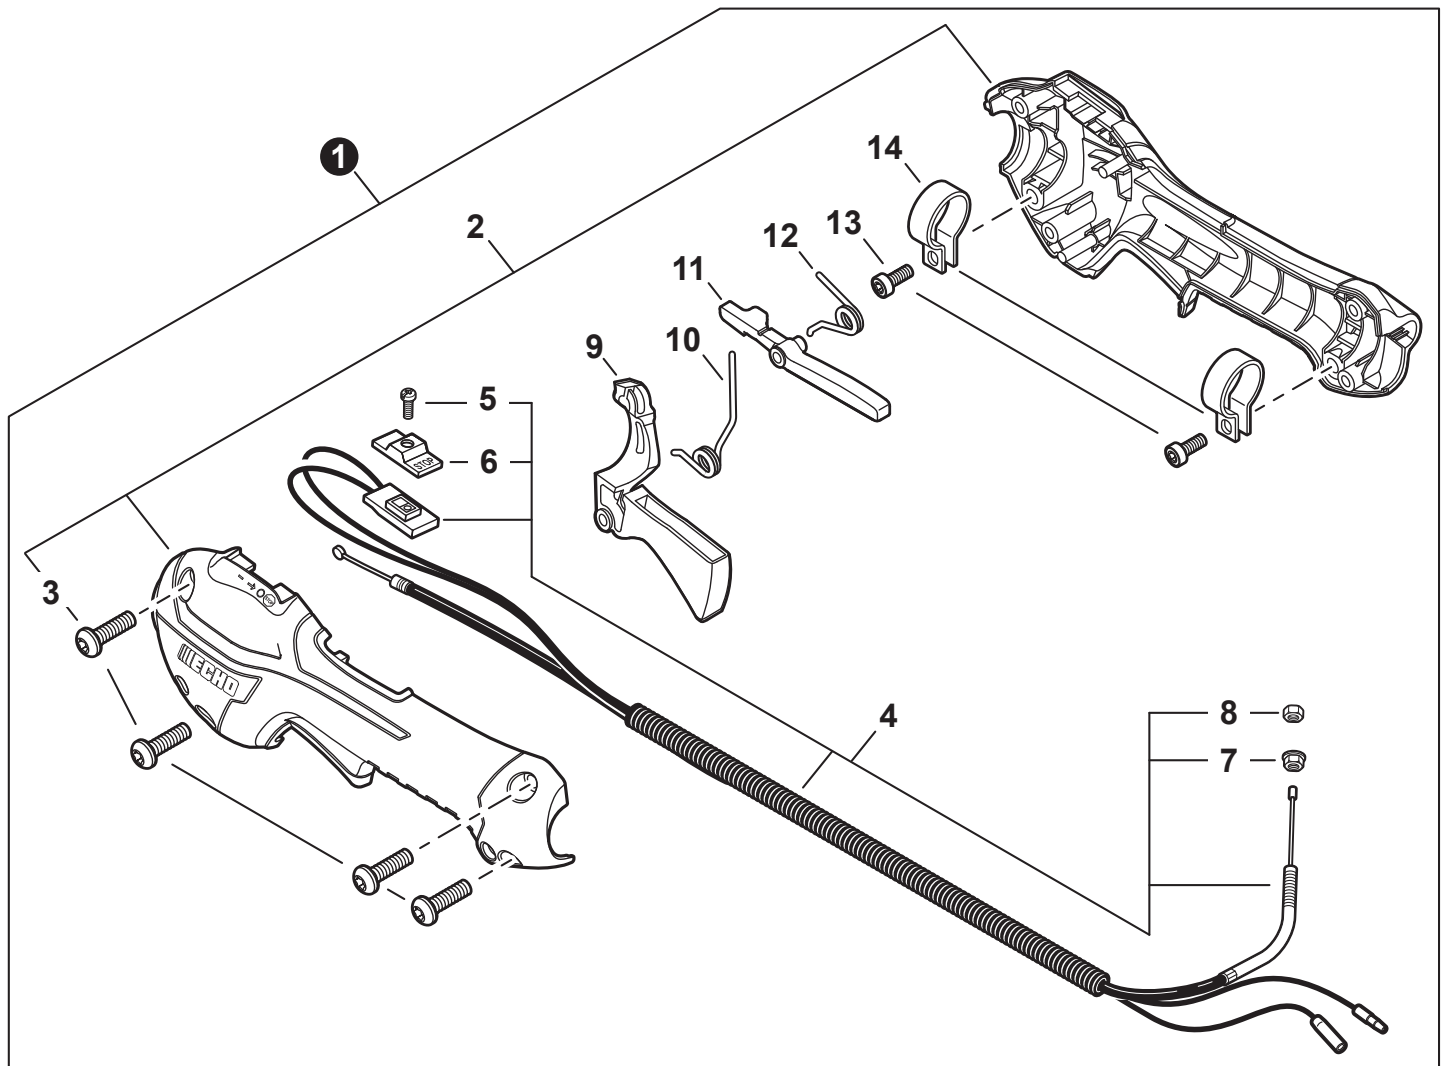

NO.	PART NUMBER	QTY.	DESCRIPTION	DESCRIPCIÓN
1	A052000180	1	PAWL ASSY, STARTER	MONTAJE DE TRINQUETE
2	P022002100	2	+E-RING 4	+RETENEDOR TIPO "E" 4
3	17723412220	2	+SPRING, RETURN	+RESORTE DE RETORNO
4	P022006850	2	+PAWL, STARTER	+TRINQUETE
5	A051001312	1	STARTER ASSY, RECOIL	MONTAJE DE ARRANCADOR AUTORRETRÁCTIL
6	V253000310	1	+SCREW 5	+TORNILLO 5
7	A525000020	1	+PLATE, CAM	+PLACA DE LEVA
8	P022008270	1	+SPRING, TORSION	+RESORTE DE TORSIÓN
9	A506000500	1	+REEL, ROPE	+CARRETE DE CUERDA
10	P022008260	1	+ROPE, STARTER 3x700	+CUERDA DEL ARRANCADOR 3x700
11	17722827030	1	+GRIP, STARTER	+AGARRE DEL ARRANCADOR
12	P022037670	1	+RETAINER, ROPE	+RETENEDOR DE CUERDA
13	P022019680	1	+SPRING, RECOIL	+RESORTE RECULAR
14	V804000060	4	BOLT, TORX 4x16	PERNO TORX 4x16

NO.	PART NUMBER	QTY.	DESCRIPTION	DESCRIPCIÓN
1	V805000160	2	BOLT, TORX 5x20	PERNO TORX 5x20
2	A575000780	1	HOLDER, MAIN PIPE - UPPER	SOPORTE - SUPERIOR, TUBO PRINCIPAL
3	A575000790	1	HOLDER, MAIN PIPE - LOWER	SOPORTE - INFERIOR, TUBO PRINCIPAL
4	V420005690	1	CUSHION, MAIN PIPE	AMORTIGUADOR DE TUBO PRINCIPAL
5	P021053920	1	COVER ASSY, FAN	MONTAJE DE CUBIERTA DE VENTILADOR
6	A056000820	1	CLUTCH ASSY	MONTAJE DE EMBRAGUE
7	V804000060	4	BOLT, TORX 4x16	PERNO TORX 4x16

NO.	PART NUMBER	QTY.	DESCRIPTION	DESCRIPCIÓN
1	C050002940	1	MAIN PIPE ASSY	MONTAJE DE TUBO PRINCIPAL
2	X505009800	1	+LABEL - CAUTION	+ETIQUETA DE PRECAUCIÓN
3	X505001930	1	+LABEL - HANDLE LOCATION	+ETIQUETA - UBICACIÓN DEL MANGO
4	C507000370	1	+LINER - FLEXIBLE	+FORRO - FLEXIBLE
5	C506000440	1	DRIVESHAFT - FLEXIBLE	EJE DE MANDO - FLEXIBLE