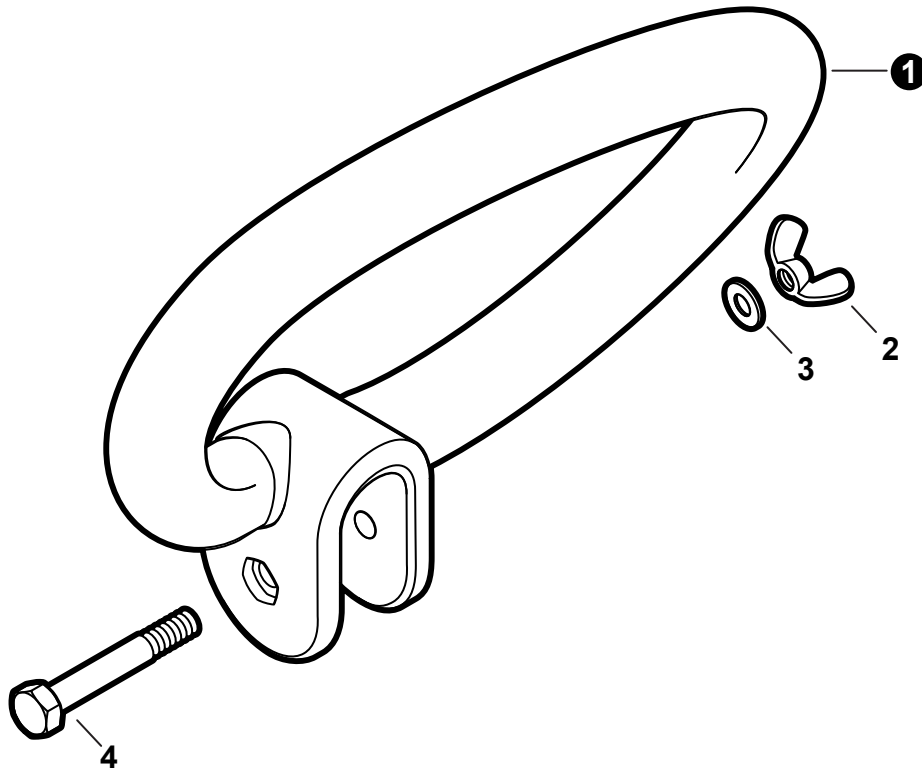

NO.	PART NUMBER	QTY.	DESCRIPTION	DESCRIPCIÓN
1	C400000310	1	HANDLE, SUPPORT	MANGO DE SOPORTE
2	90003300008	1	NUT, WING 1/4"-20	TUERCA MARIPOSA 1/4"-20
3	90003500008	1	WASHER, 1/4"	ARANDELA 1/4"
4	90001708064	1	BOLT 1/4"-20x2"	PERNO 1/4"-20x2"