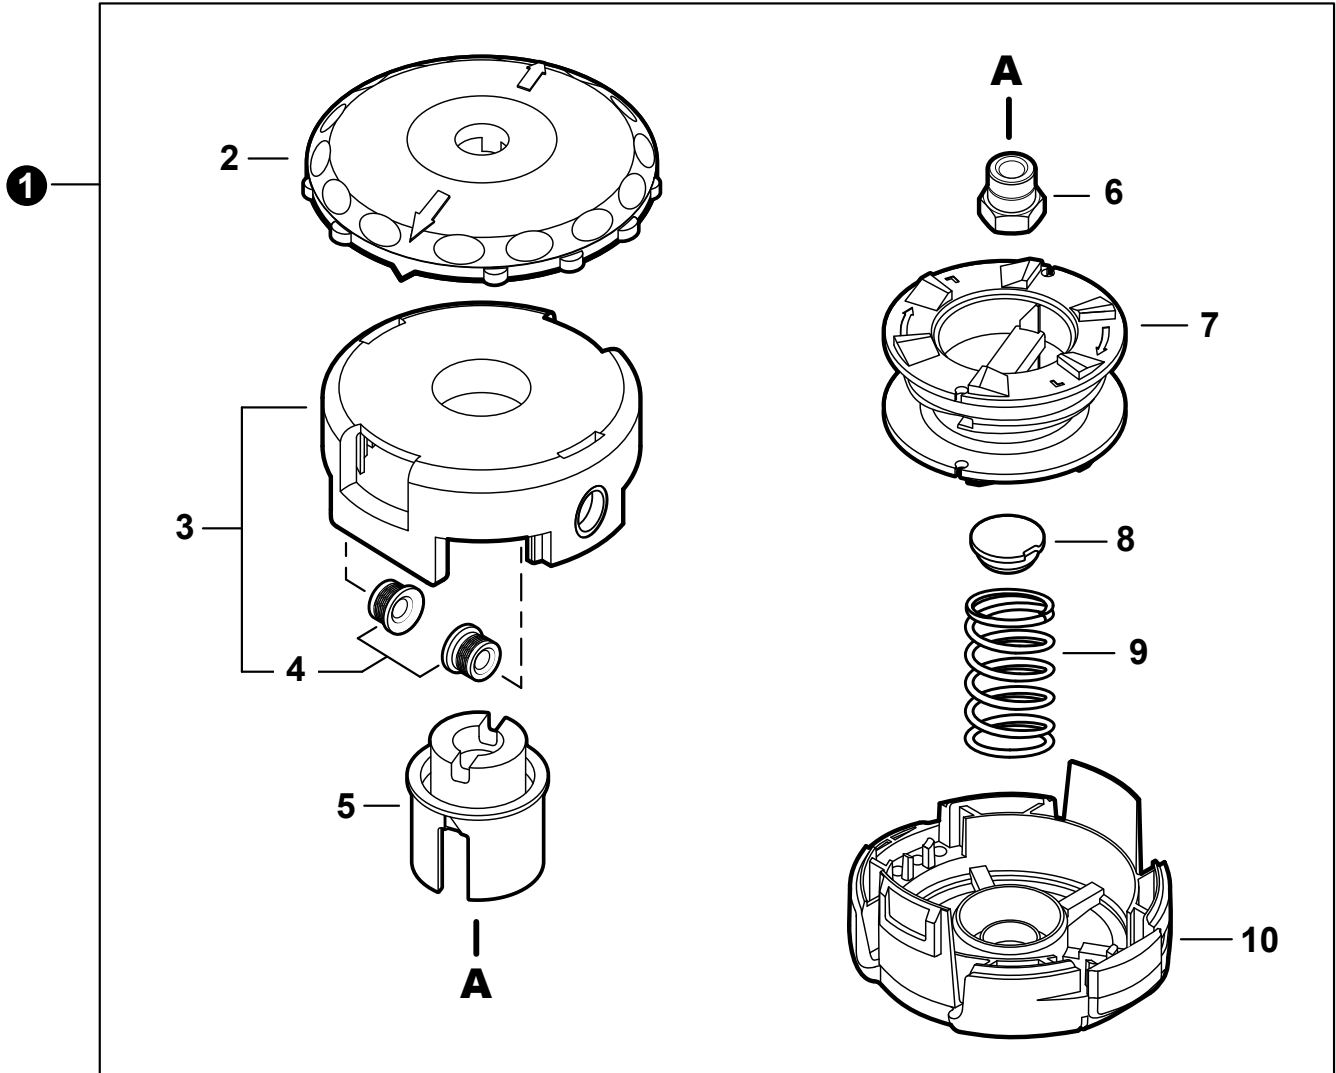

NO.	PART NUMBER	QTY.	DESCRIPTION	DESCRIPCIÓN
1	99944200908	1	TRIMMER HEAD, SPEED-FEED® 400	CABEZAL DE CORTE SPEED-FEED® 400
2	E415000180	1	+KNOB	+PERILLA
3	X470000330	1	+HOUSING ASSY, SPOOL	+MONTAJE DE CAJA DEL CARRETE
4	X475000110	2	++EYELET	++OJAL
5	X476000050	1	+HUB (RH) WHITE	+CUBO (RH) BLANCO
6	V160000050	1	+BUSHING 3/8"-24 RH BLACK	+BUJE 3/8"-24 RH NEGRO
7	X473000130	1	+SPOOL	+CARRETE
8	V494000840	1	+CAP, SPRING	+TAPA DE RESORTE
9	V450001880	1	+SPRING, GOLD	+RESORTE ORO
10	X472000070	1	+COVER, SPOOL	+CUBIERTA DEL CARRETE