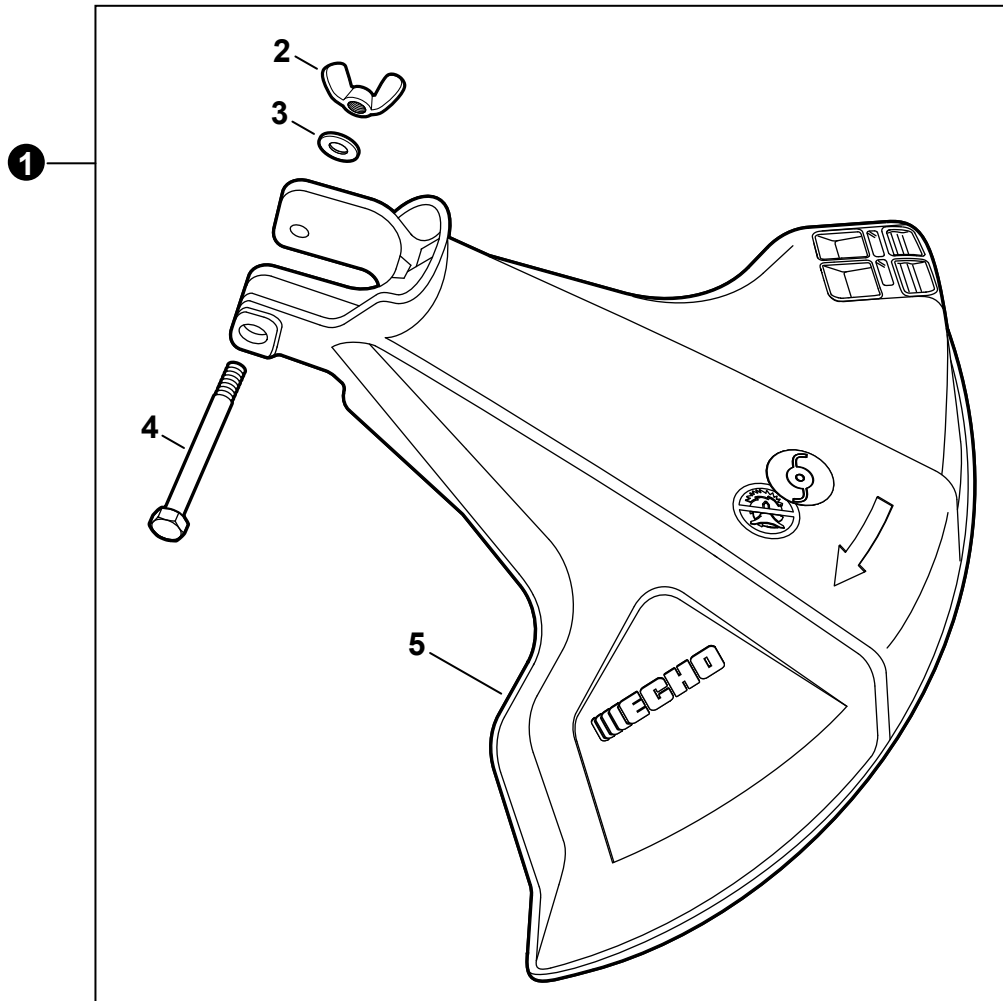

NO.	PART NUMBER	QTY.	DESCRIPTION	DESCRIPCIÓN
1	P021053910	1	SHIELD ASSY, DEBRIS	MONTAJE DE PROTECTOR CONTRA RESIDUOS
2	90003300008	1	+NUT, WING 1/4"-20	+TUERCA MARIPOSA 1/4"-20
3	90003500008	1	+WASHER, 1/4"	+ARANDELA 1/4"
4	90001708064	1	+BOLT 1/4"-20x2"	+PERNO 1/4"-20x2"
5	C550000870	1	+SHIELD, DEBRIS	+PROTECTOR CONTRA RESIDUOS