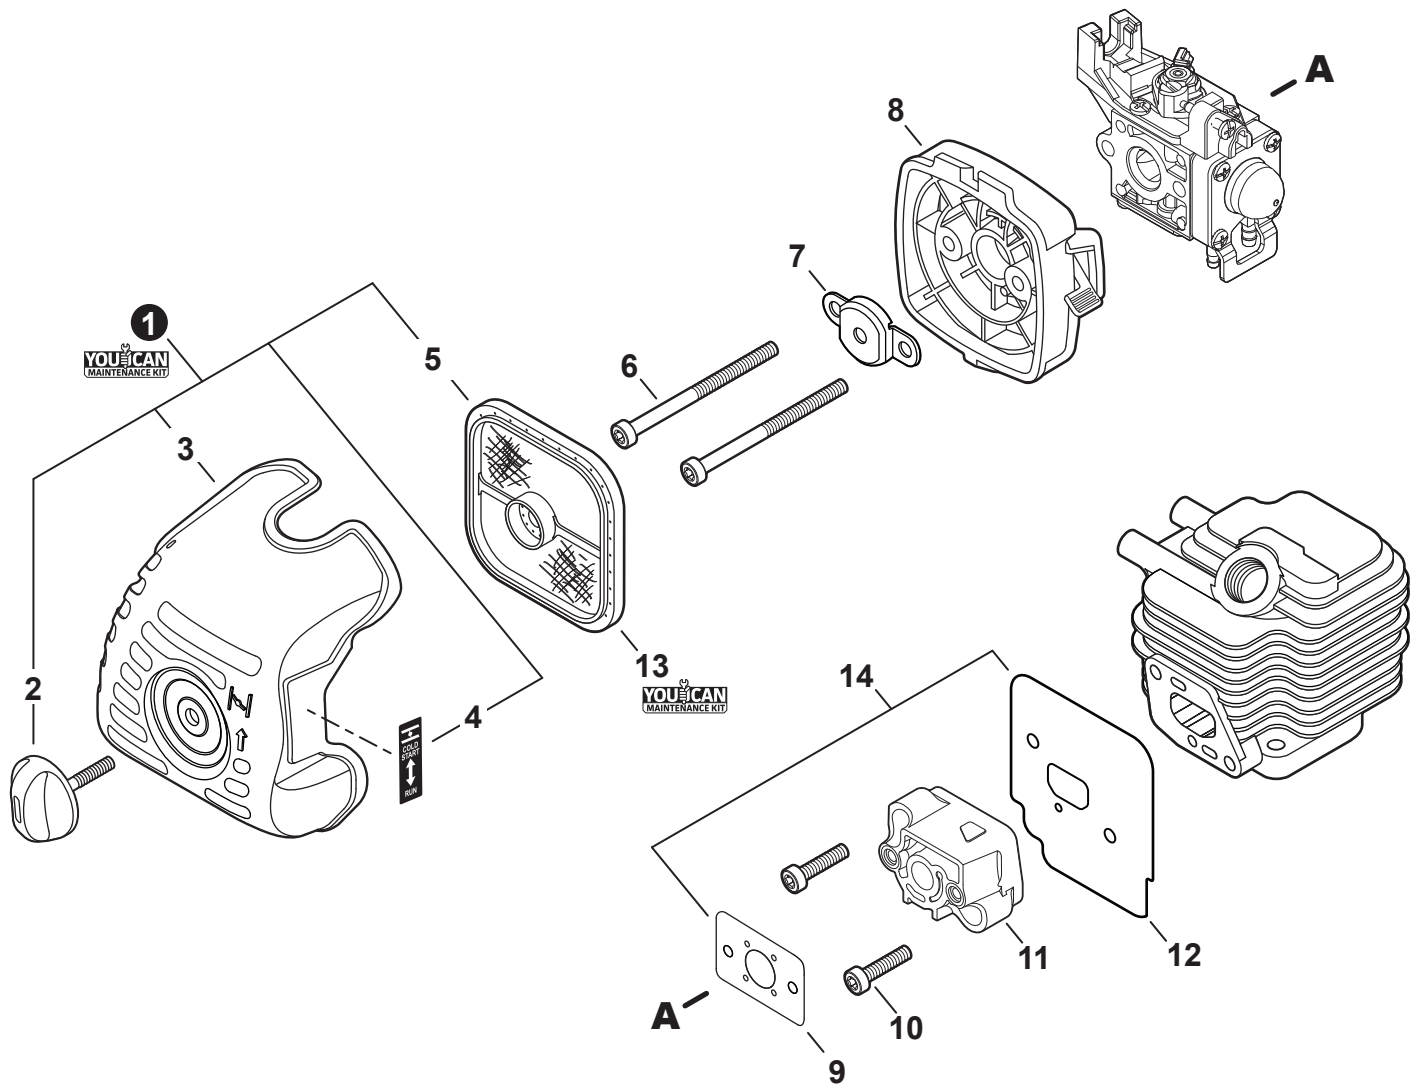

NO.	PART NUMBER	QTY.	DESCRIPTION	DESCRIPCIÓN
1	90116Y	1	FILTER KIT, AIR - YOUCAN™	JUEGO PARA FILTRO DE AIRE - YOUCAN™
2	V299000250	1	+THUMBSCREW	+TORNILLO DE OREJETAS
3	A232001850	1	+COVER, AIR FILTER	+CUBIERTA DEL FILTRO DE AIRE
4	89012152730	1	+LABEL - CHOKE	+ETIQUETA DEL ESTRANGULADOR
5	A226001410	1	+FILTER, AIR - DOUBLE LAYER	+FILTRO DE AIRE - CAPA DOBLE
6	V805000090	2	BOLT, TORX 5x55	PERNO TORX 5x55
7	12901152730	1	PLATE, PREVENT	PLACA DE PREVENCIÓN
8	P021012870	1	CASE ASSY, AIR FILTER	MONTAJE DE CAJA DEL FILTRO DE AIRE
9	V103002190	1	GASKET, INTAKE	EMPAQUETADURA DE ADMISIÓN
10	V805000160	2	BOLT, TORX 5x20	PERNO TORX 5x20
11	A200001120	1	INSULATOR, INTAKE	AISLADOR DE ADMISIÓN
12	V103001360	1	HEAT SHIELD, INTAKE	PROTECTOR TÉRMICO DEL ADMISIÓN
13	90152Y	1	TUNE-UP KIT - YOUCAN™	JUEGO DE PUESTA A PUNTO - YOUCAN™
14	P021051670	1	GASKET KIT: ENGINE, INTAKE, EXHAUST	JUEGO DE EMPAQUETADURA - MOTOR, ADMISIÓN, ESCAPE