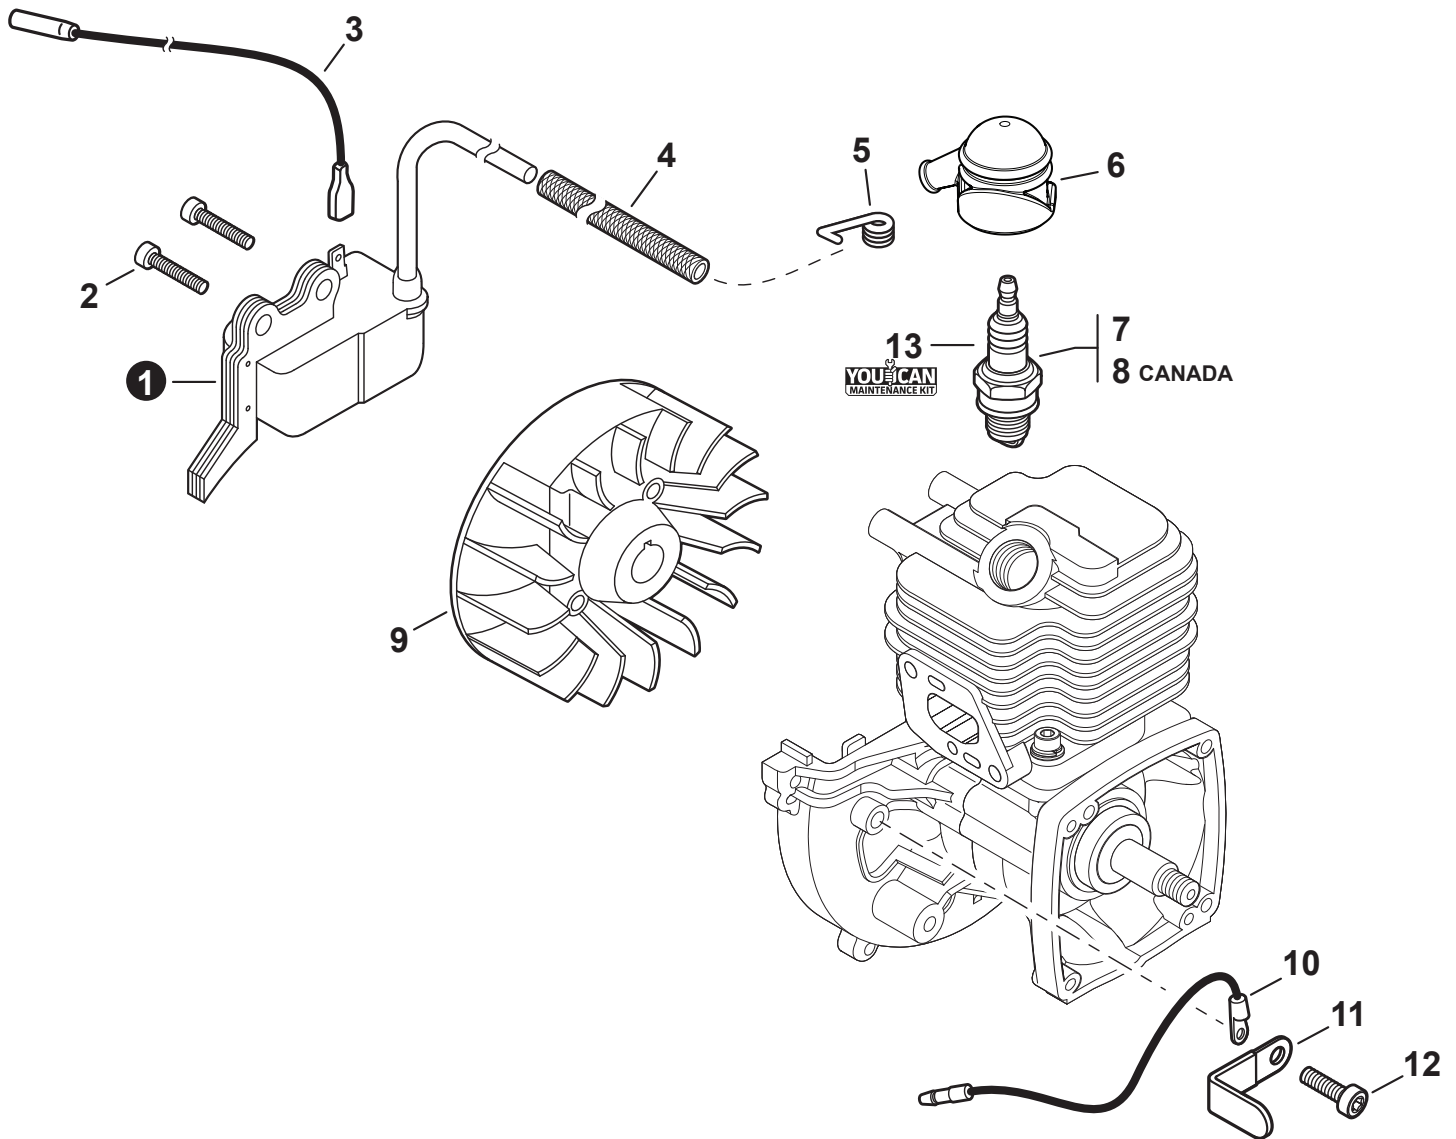

NO.	PART NUMBER	QTY.	DESCRIPTION	DESCRIPCIÓN
1	A411001690	1	COIL, IGNITION	BOBINA DE ENCENDIDO
2	V804000070	2	BOLT, TORX 4x20	PERNO TORX 4x20
3	V485001120	1	LEAD - IGNITION L= 210	CABLE DE ENCENDIDO L= 210
4	V475007510	1	TUBE, INSULATOR	TUBO AISLANTE
5	A426000010	1	TERMINAL, SPARK PLUG	TERMINAL DE BUJÍA
6	A427000210	1	CAP, SPARK PLUG	TAPA DE BUJÍA
7	15901019830	1	SPARK PLUG - BPM8Y	BUJÍA - BPM8Y
8	A425000000	1	SPARK PLUG - BPMR8Y	BUJÍA - BPMR8Y
9	A409001310	1	FLYWHEEL	VOLANTE
10	16201427230	1	LEAD - GROUND L= 115	CABLE DE TIERRA L= 115
11	15911621231	1	CLAMP	ABRAZADERA
12	V805000130	1	BOLT, TORX 5x10	PERNO TORX 5x10
13	90152Y	1	TUNE-UP KIT - YOUCAN™	JUEGO DE PUESTA A PUNTO - YOUCAN™