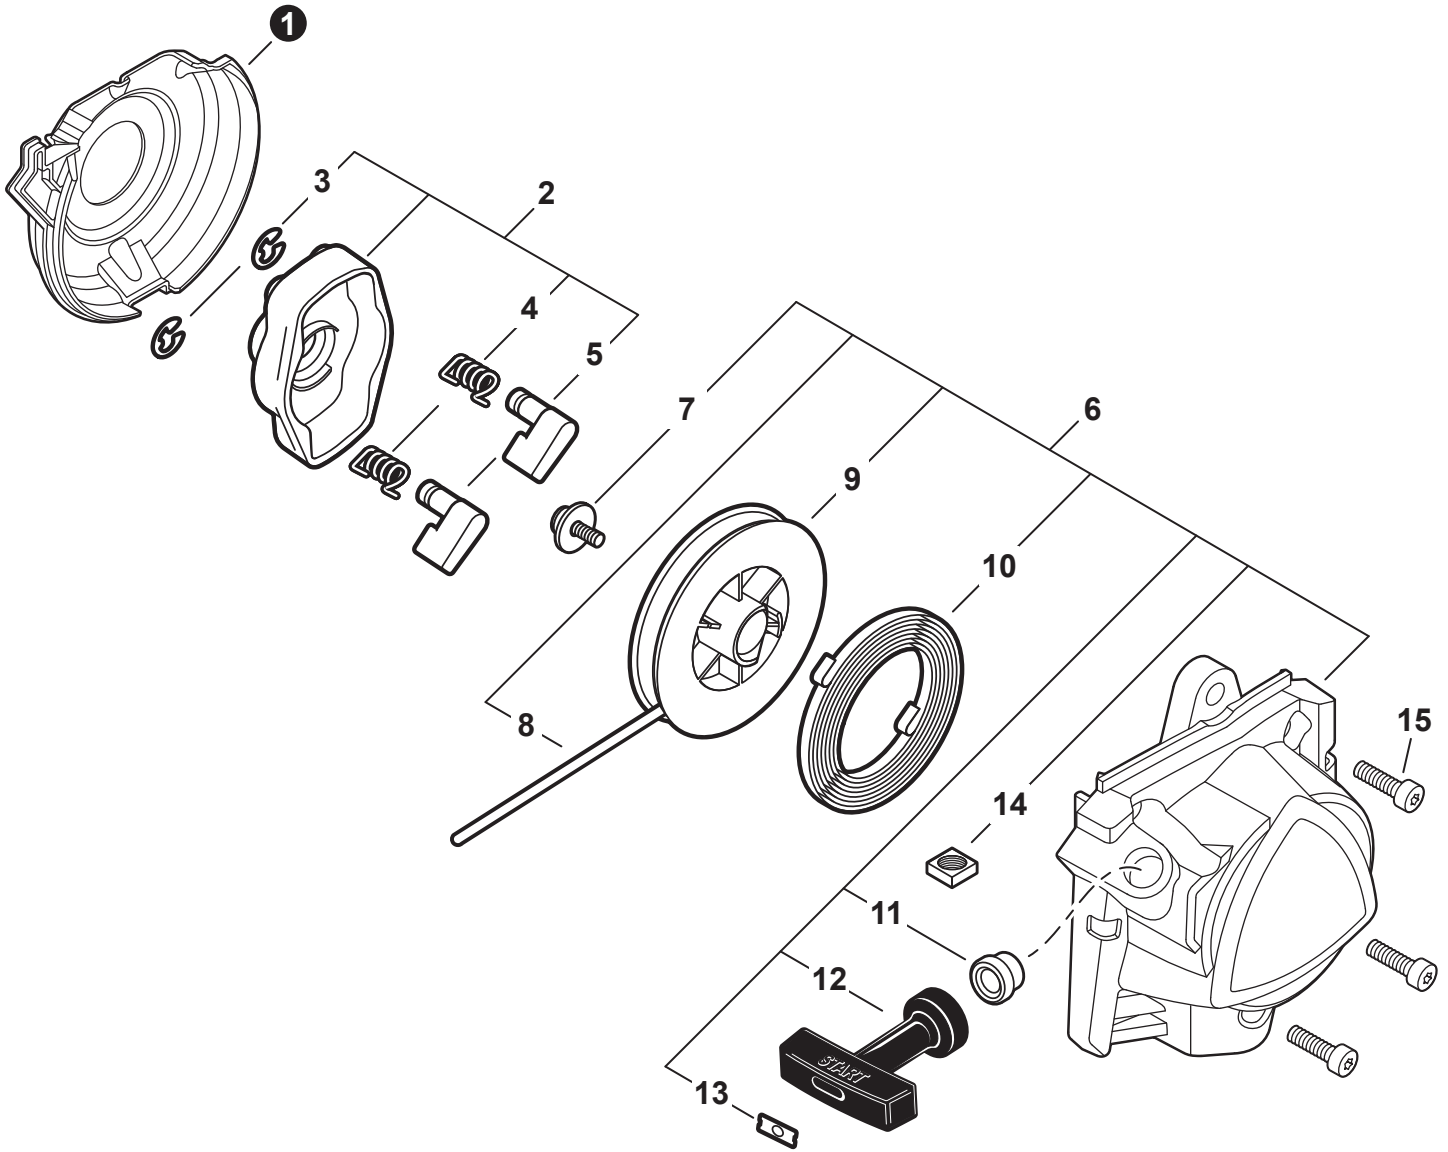

NO.	PART NUMBER	QTY.	DESCRIPTION	DESCRIPCIÓN
1	A127000470	1	COVER, DUST	CUBIERTA ANTIPOLVO
2	A052000030	1	PAWL ASSY, STARTER	MONTAJE DE TRINQUETE
3	P022002100	2	+E-RING 4	+RETENEDOR TIPO "E" 4
4	17723440630	2	+SPRING, RETURN	+RESORTE DE RETORNO
5	P022003120	2	+PAWL, STARTER	+TRINQUETE
6	A051003210	1	STARTER ASSY, RECOIL	MONTAJE DE ARRANCADOR AUTORRETRÁCTIL
7	17723644330	1	+SCREW	+TORNILLO
8	P022043690	1	+ROPE, STARTER	+CUERDA DEL ARRANCADOR
9	17721540630	1	+REEL, ROPE	+CARRETE DE CUERDA
10	17722040630	1	+SPRING, RECOIL	+RESORTE RECULAR
11	17722742030	1	+GUIDE, ROPE	+GUÍA DE CUERDA
12	17722827030	1	+GRIP, STARTER	+AGARRE DEL ARRANCADOR
13	P022037670	1	+RETAINER, ROPE	+RETENEDOR DE CUERDA
14	90056550005	2	+NUT - 5 - SQUARE	+TUERCA - 5 - CUADR
15	V805000140	3	BOLT, TORX 5x12	PERNO TORX 5x12