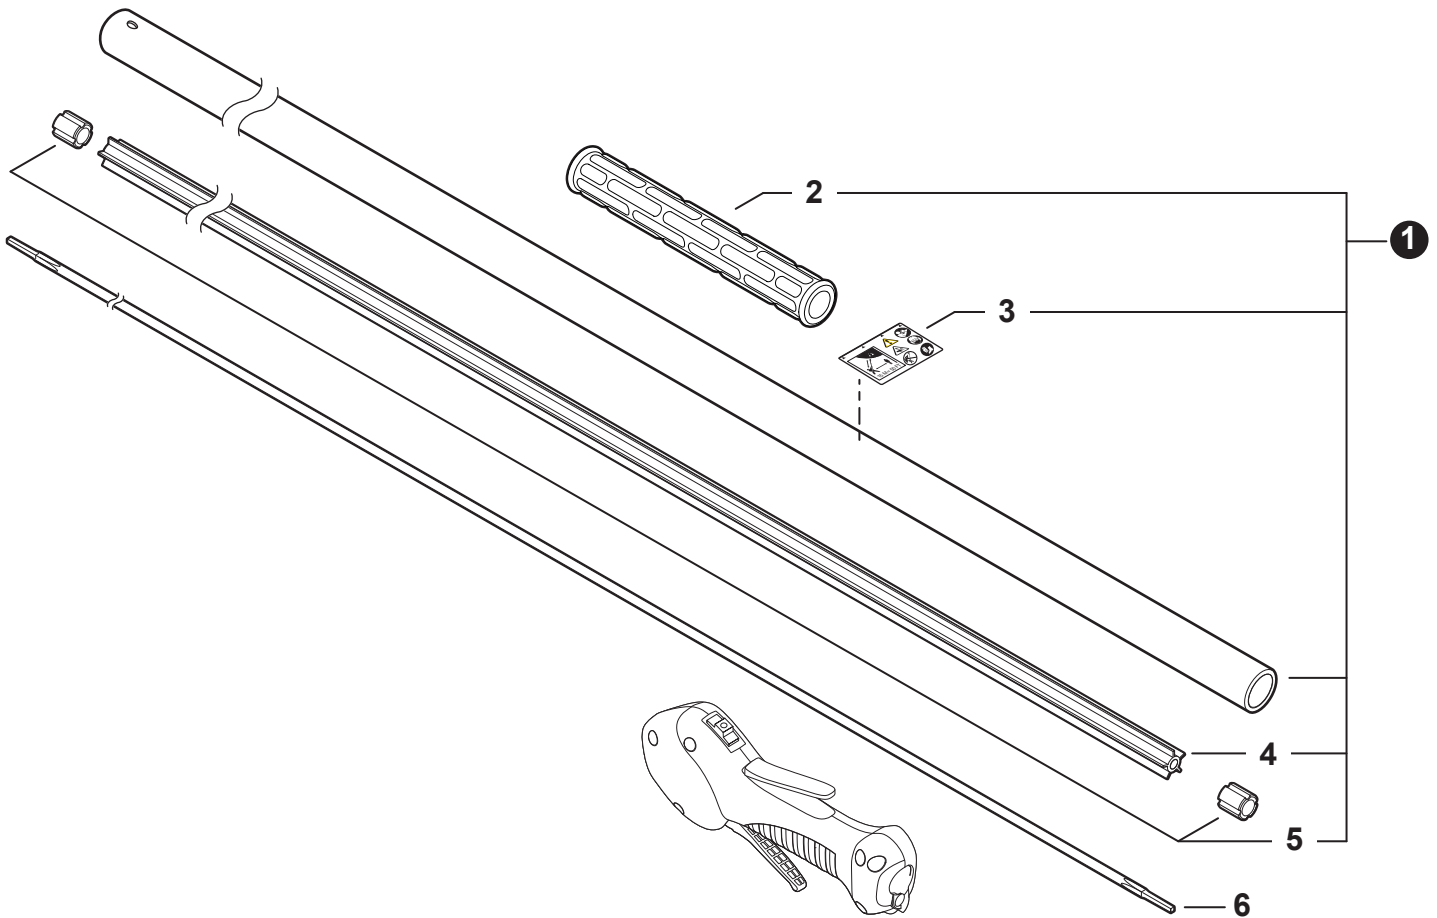

NO.	PART NUMBER	QTY.	DESCRIPTION	DESCRIPCIÓN
1	C050003390	1	MAIN PIPE ASSY	MONTAJE DE TUBO PRINCIPAL
2	C403000470	1	+GRIP, FRONT	+AGARRE DELANTERO
3	X505011540	1	+LABEL - CAUTION ISO	+ETIQUETA DE PRECAUCIÓN ISO
4	C507000360	1	+LINER - FLEXIBLE	+FORRO - FLEXIBLE
5	61024644730	2	+STOPPER	+RETENEDOR
6	C506000560	1	DRIVESHAFT - FLEXIBLE	EJE DE MANDO - FLEXIBLE