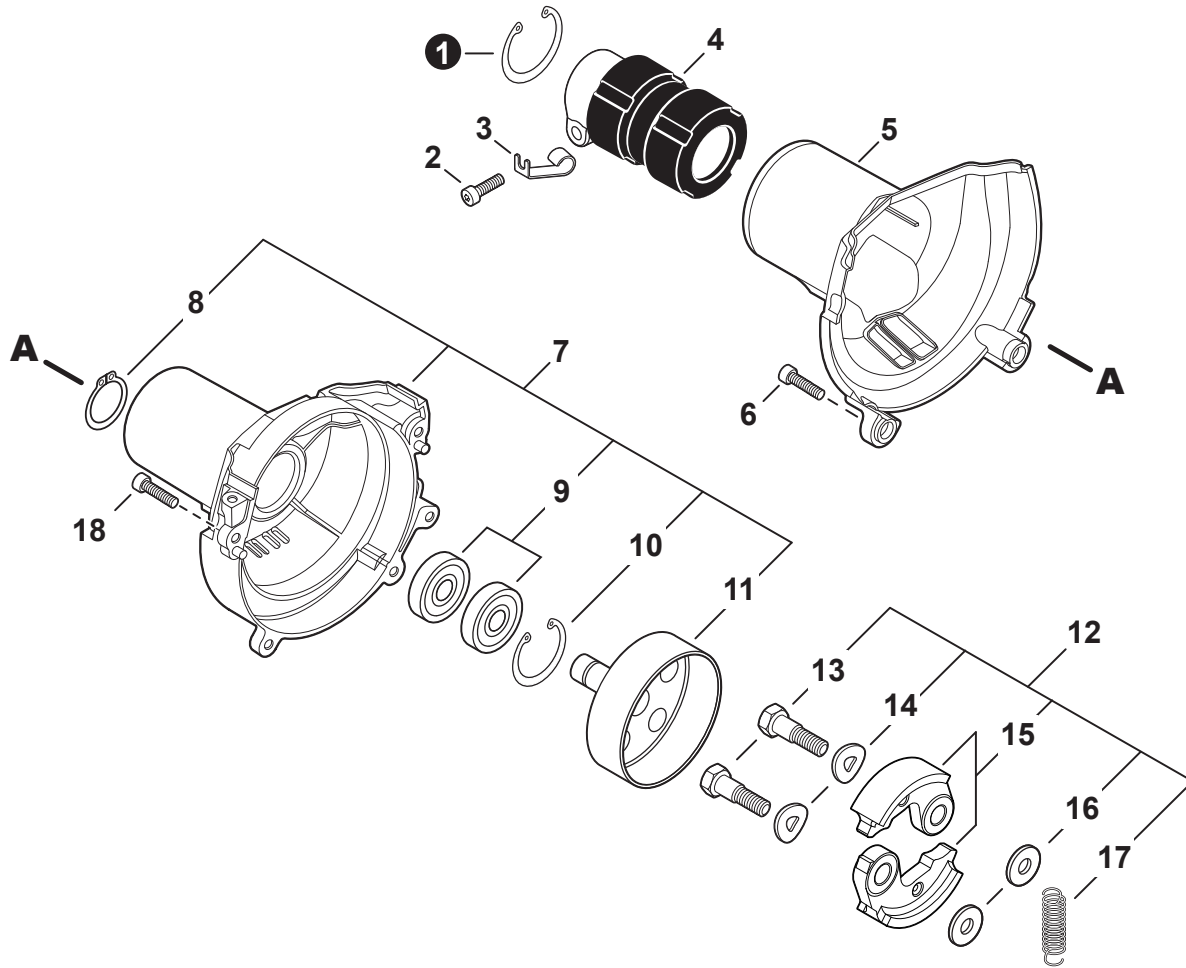

NO.	PART NUMBER	QTY.	DESCRIPTION	DESCRIPCIÓN
1	90070200042	1	RING, SNAP 42	ANILLO RETENEDOR 42
2	V805000170	1	BOLT, TORX 5x25	PERNO TORX 5x25
3	V490001520	1	CLIP, CABLE	SUJETADOR DE CABLE
4	A575000110	1	HOLDER, MAIN PIPE	SUJETADOR DE TUBO PRINCIPAL
5	A413000080	1	PROTECTOR, FAN COVER	PROTECTOR DEL CUBIERTA DE VENTILADOR
6	V805000160	2	BOLT, TORX 5x20	PERNO TORX 5x20
7	P021054130	1	COVER ASSY, FAN	MONTAJE DE CUBIERTA DE VENTILADOR
8	90070100012	1	+RING, SNAP 12	+ANILLO RETENEDOR 12
9	9406106001	2	+BEARING, BALL 6001	+COJINETE DE BOLAS 6001
10	90070200028	1	+RING, SNAP 28	+ANILLO RETENEDOR 28
11	A556001760	1	+DRUM, CLUTCH	+TAMBOR DE EMBRAGUE
12	P021050860	1	CLUTCH ASSY	MONTAJE DE EMBRAGUE
13	17504656030	2	+BOLT, CLUTCH 8x7.9xM6	+PERNO DE EMBRAGUE 8x7.9xM6
14	17504956030	2	+WASHER, SPRING 8.5x16x0.5	+ARANDELA DE PRESION 8.5x16x0.5
15	A553000190	2	+SHOE, CLUTCH	+ZAPATA DE EMBRAGUE
16	17504805530	2	+WASHER 6.2x19x1.0	+ARANDELA 6.2x19x1.0
17	V451001390	1	+SPRING, CLUTCH	+RESORTE DEL EMBRAGUE
18	V805000150	2	BOLT, TORX 5x16	PERNO TORX 5x16