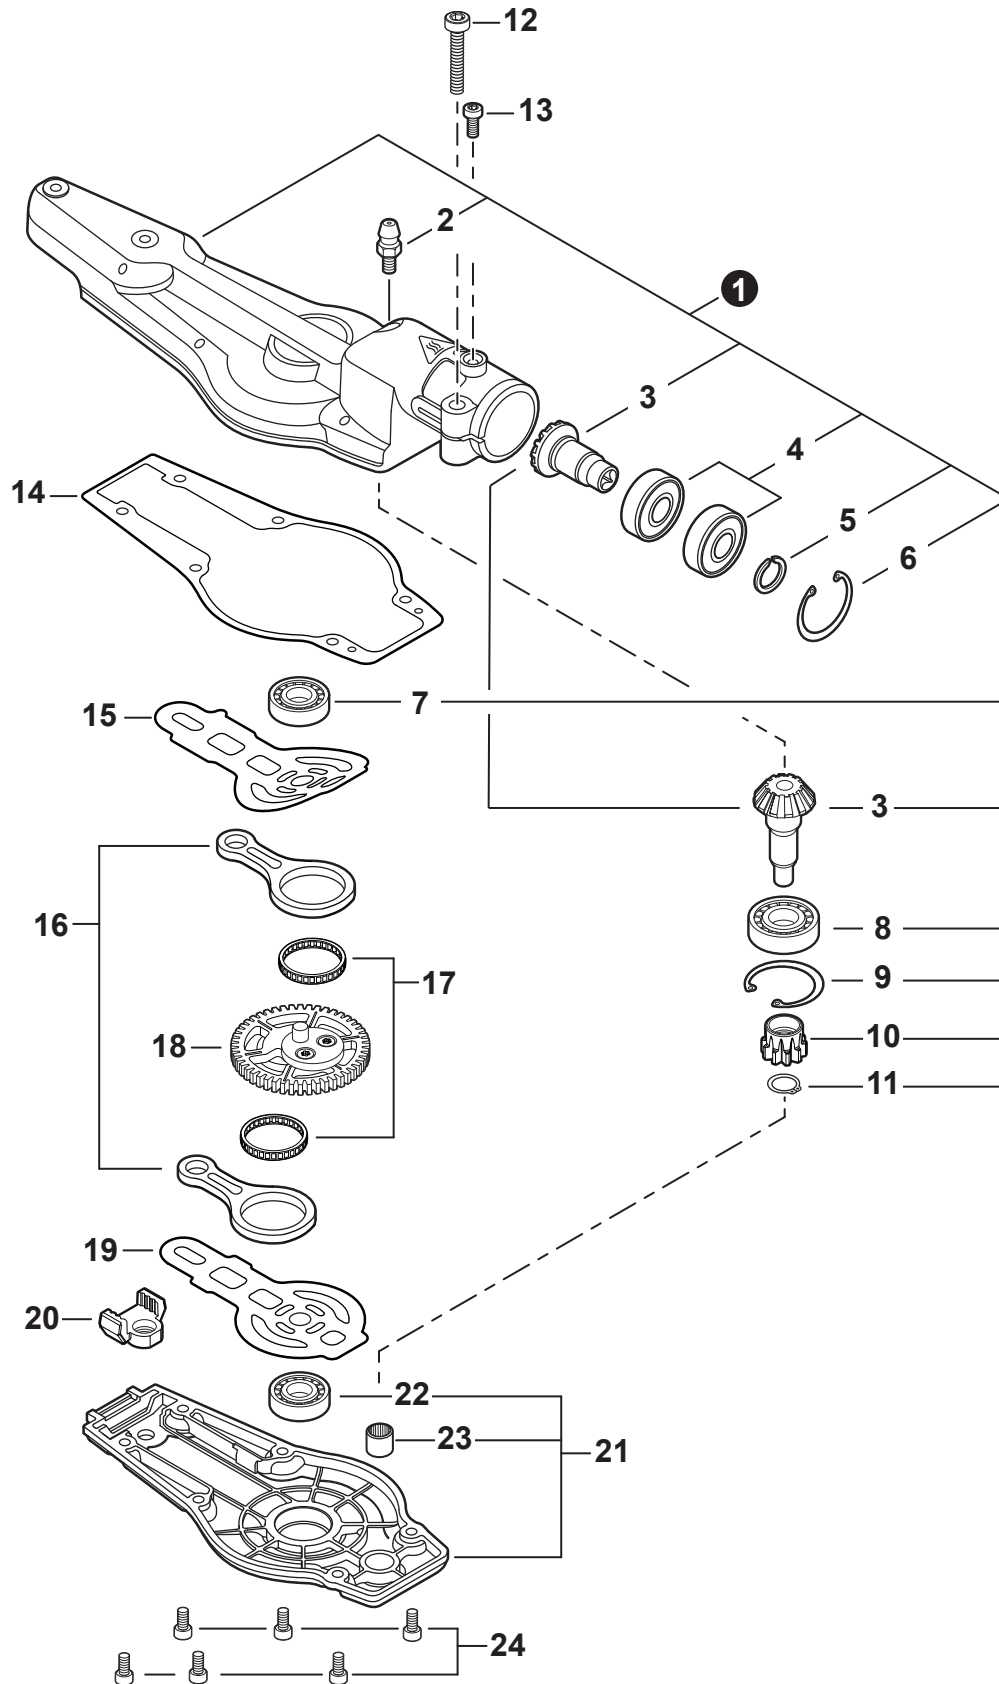

NO.	PART NUMBER	QTY.	DESCRIPTION	DESCRIPCIÓN
1	P100002211	1	GEAR CASE ASSY	MONTAJE DE CAJA DE ENGRANAJES
2	V187000080	1	+FITTING, GREASE	+ENGRASADOR
3	P021054200	1	+GEAR SET, BEVEL	+JUEGO DE ENGRANAJES CÓNICO
4	90085706901	2	+BEARING, BALL 6901	+COJINETE DE BOLAS 6901
5	90070600012	1	+RING, SNAP 12	+ANILLO RETENEDOR 12
6	90070200024	1	+RING, SNAP 24	+ANILLO RETENEDOR 24
7	90080000608	1	+BEARING, BALL 608	+COJINETE DE BOLAS 608
8	90080036001	1	+BEARING, BALL 6001	+COJINETE DE BOLAS 6001
9	90070200028	1	+RING, SNAP 28	+ANILLO RETENEDOR 28
10	V650000730	1	+GEAR, SPUR	+ENGRANAJE RECTO
11	90070100008	1	+RING, RETAINING 8	+ANILLO DE RETENCIÓN 8
12	V805000170	1	BOLT, TORX 5x25	PERNO TORX 5x25
13	V805000130	1	BOLT, TORX 5x10	PERNO TORX 5x10
14	V110000200	1	GASKET, GEAR CASE	EMPAQUETADURA DE CAJA DE ENGRANAJES
15	V150004320	1	PLATE, WEAR	PLACA DE DESGASTE
16	C532000530	2	ROD, CONNECTING	BIELA
17	V572000000	2	BEARING, NEEDLE 30	COJINETE DE AGUJAS 30
18	V060000130	1	GEAR, SPUR	ENGRANAJE RECTO
19	V150004310	1	PLATE, WEAR	PLACA DE DESGASTE
20	V541000620	1	SEAL	SELLO
21	P100003631	1	COVER ASSY, GEAR CASE	MONTAJE DE TAPA DEL CAJA DE ENGRANAJES
22	90080000608	1	+BEARING, BALL 608	+COJINETE DE BOLAS 608
23	V551000000	1	+BEARING, NEEDLE	+COJINETE DE AGUJAS
24	V804000050	6	BOLT, TORX 4x12	PERNO TORX 4x12