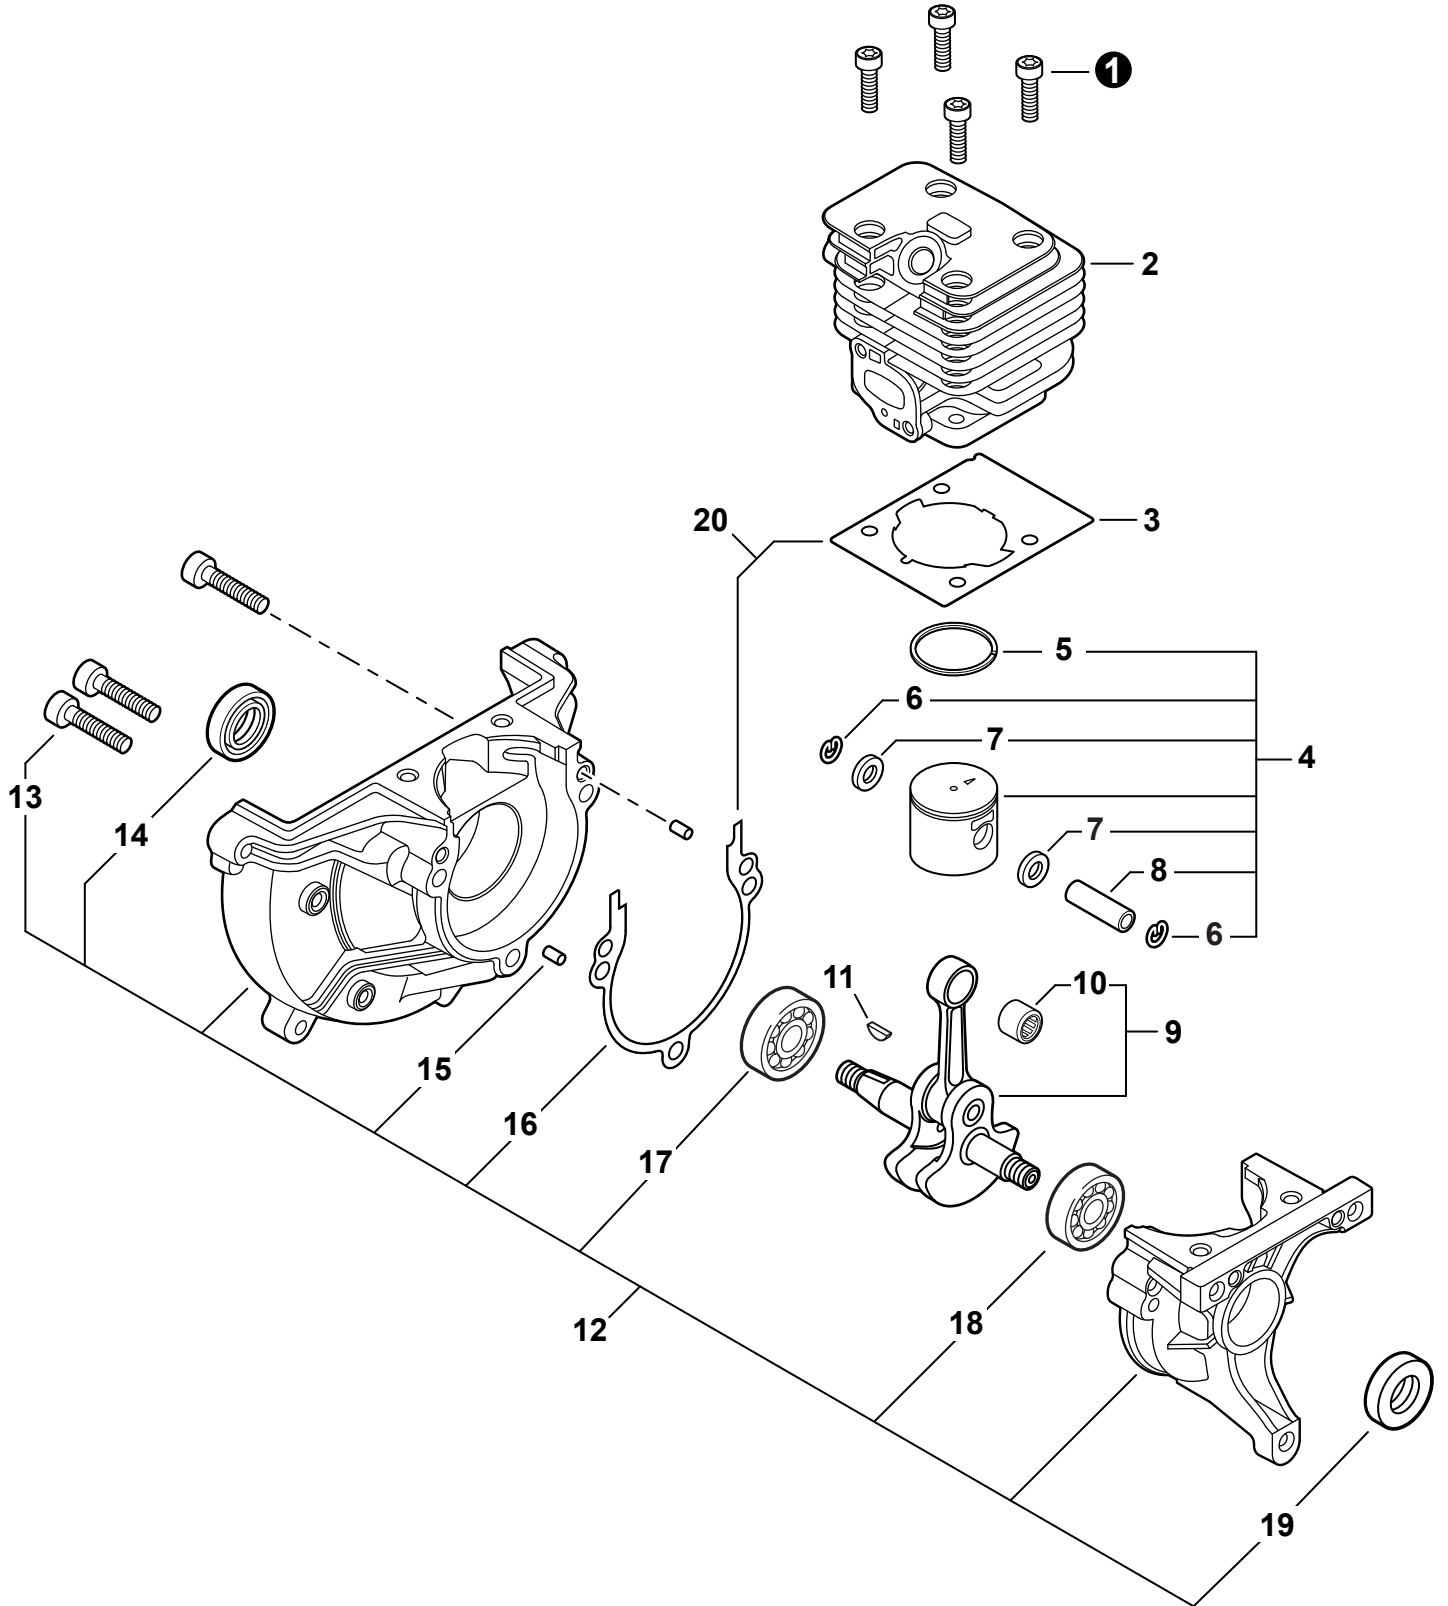

NO.	PART NUMBER	QTY.	DESCRIPTION	DESCRIPCIÓN
1	V805000220	1	BOLT, TORX 5×25	PERNO TORX 5×25
2	90060500005	1	WASHER, SPRING 5	ARANDELA DE PRESION 5
3	90060300005	1	WASHER 5.5×12×0.8	ARANDELA 5.5×12×0.8
4	C453000300	1	CONTROL, THROTTLE	CONTROL DE ACELERADOR
5	90060300005	1	WASHER 5.5×12×0.8	ARANDELA 5.5×12×0.8
6	<b>P100003830</b>	1	<b>SWITCH, ON-OFF</b>	<b>INTERRUPTOR DE ENCENDIDO-APAGADO</b>
7	9154503010	1	+SCREW 3×10	+TORNILLO 3×10
8	A444000060	1	+KNOB, SWITCH	+BOTÓN DE INTERRUPTOR
9	90056250005	1	NUT, LOCK M5	CONTRATUERCA M5
10	C450000721	1	TRIGGER, THROTTLE	GATILLO DEL ACELERADOR
11	C454000580	1	ROD, THROTTLE	VARILLA ACELERADOR
12	A190001620	1	COVER, ENGINE	CUBIERTA DE MOTOR
13	V805000010	6	BOLT, TORX 5×20	PERNO TORX 5×20