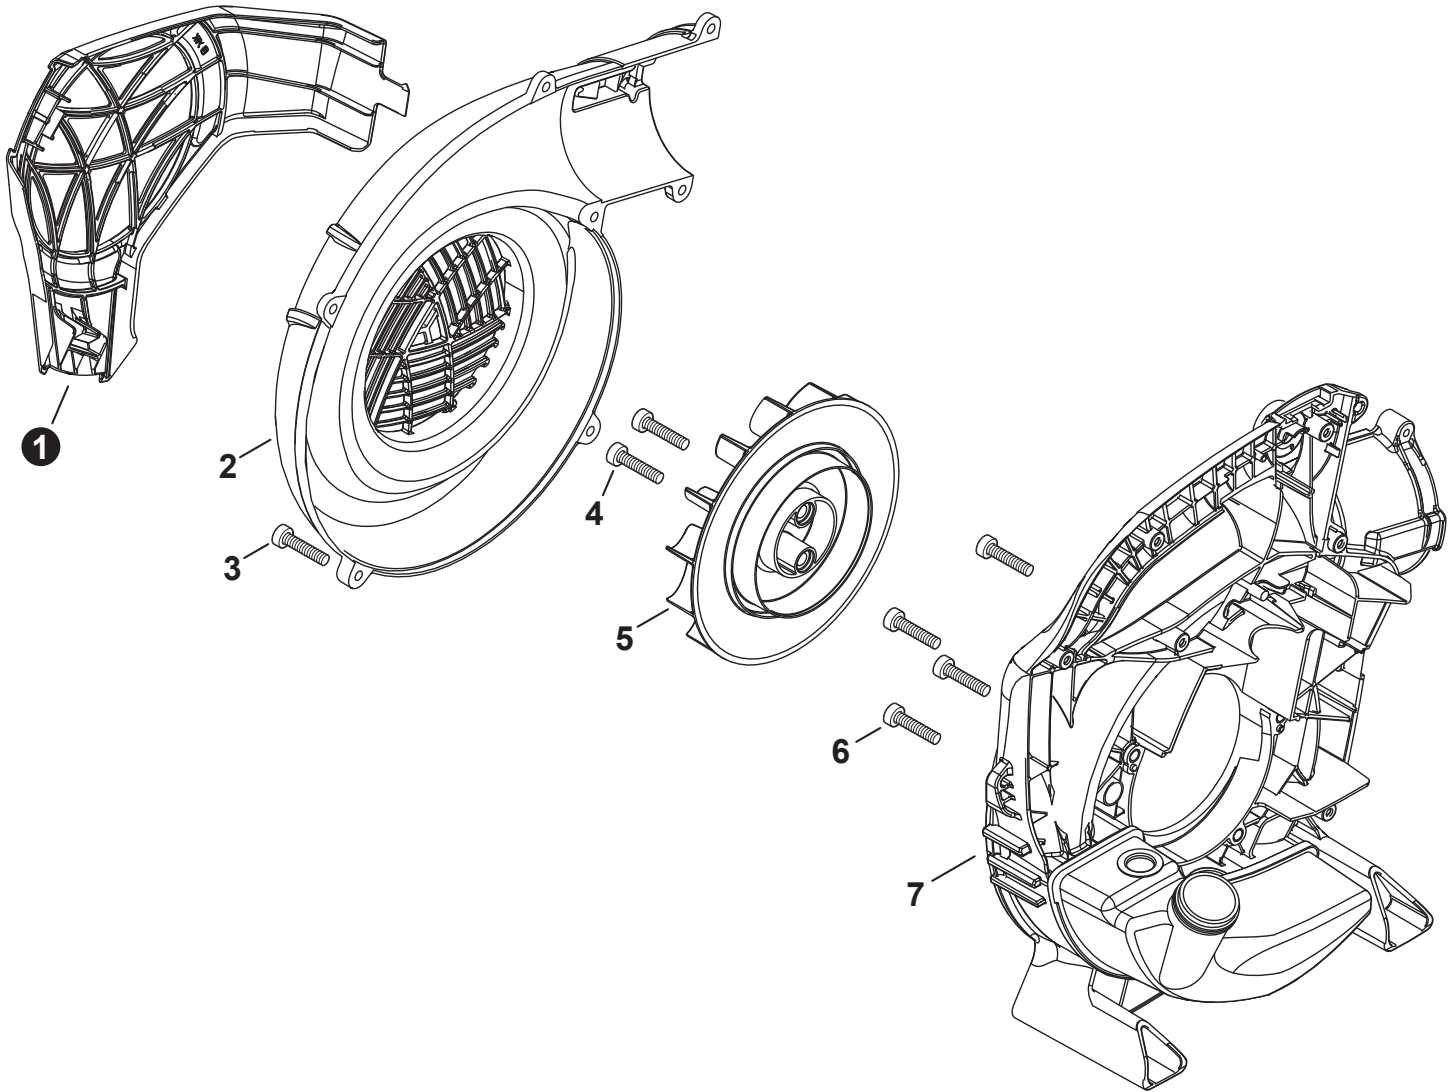

NO.	PART NUMBER	QTY.	DESCRIPTION	DESCRIPCIÓN
1	E104000270	1	GUARD, DEBRIS	PROTECTOR CONTRA RESIDUOS
2	E103001470	1	COVER, FAN CASE	CUBIERTA DE LA CAJA DEL VENTILADOR
3	V805000010	7	BOLT, TORX 5×20	PERNO TORX 5×20
4	V806000010	2	BOLT, TORX 6×20	PERNO TORX 6×20
5	E100000290	1	FAN, BLOWER	VENTILADOR DE LA SOPLADOR
6	V805000150	4	BOLT, TORX 5×16	PERNO TORX 5×16
7	E103001462	1	CASE, FAN	CAJA DE VENTILADOR