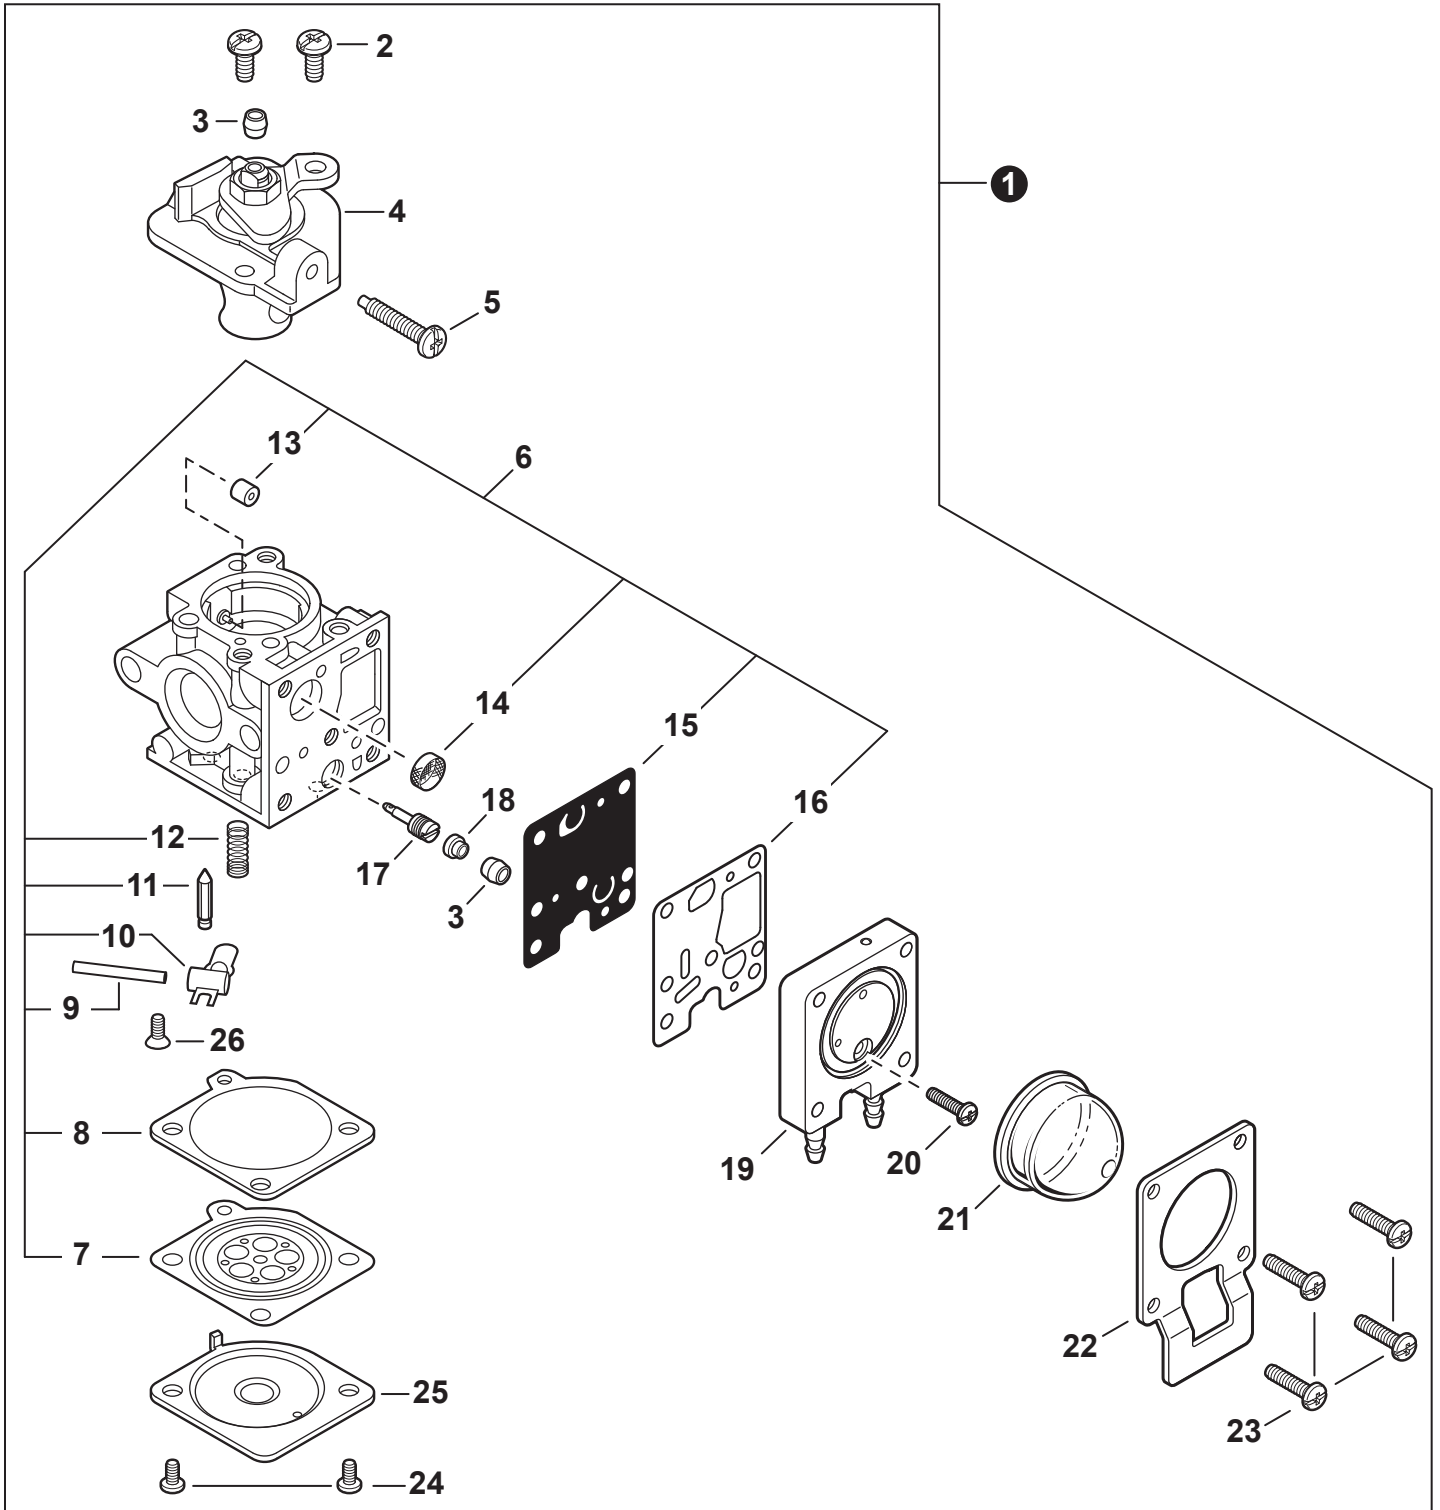

NO.	PART NUMBER	QTY.	DESCRIPTION	DESCRIPCIÓN
1	A021004700	1	CARBURETOR RE-110147B	CARBURADOR RE-110147B
2	12534413931	2	+SCREW	+TORNILLO
3	P005001270	2	+PLUG	+TAPÓN
4	P005004040	1	+COVER ASSY, ROTOR	+MONTAJE DE CUBIERTA DE ROTOR
5	P005000100	1	+SCREW, IDLE ADJUST	+TORNILLO PARA AJUSTAR EL RALENTI
6	P005003750	1	+REPAIR KIT, CARBURETOR	+JUEGO DE REPARACIÓN DE CARBURADOR
7		1	++DIAPHRAGM, METERING	++DIAFRAGMA DE MEDICIÓN
8		1	++GASKET, METERING DIAPHRAGM	++EMPAQUETADURA DIAFRAGMA DE MEDICIÓN
9		1	++PIN, METERING LEVER	++PASADOR DE PALANCA DE MEDICIÓN
10		1	++LEVER, METERING	++PALANCA DE MEDICIÓN
11		1	++VALVE, INLET NEEDLE	++VÁLVULA REGULADORA
12		1	++SPRING, METERING LEVER	++RESORTE PALANCA DE MEDICIÓN
13		1	++GUIDE, ROLLER	++GUÍA DE RODILLO
14		1	++SCREEN, FUEL INLET	++MALLA FILTRADORA
15		1	++DIAPHRAGM, PUMP	++DIAFRAGMA DE LA BOMBA
16		1	++GASKET, PUMP	++EMPAQUETADURA DE LA BOMBA
17	P005004050	1	+NEEDLE, MIXTURE	+AGUJA DE REGULACION
18	P005001250	1	+CAP, LIMITER	+PROTECTOR DE TORNILLO
19	P005004240	1	+BODY ASSY, PURGE	+MONTAJE DE CUERPO DE PURGA
20	P005000270	1	+SCREW	+TORNILLO
21	P005003110	1	+BULB, PURGE	+BULBO DE PURGA
22	P005000250	1	+RETAINER, PURGE BULB	+SUJETADOR DE BULBO DE PURGA
23	P005001900	4	+SCREW	+TORNILLO
24	12534452130	2	+SCREW	+TORNILLO
25	12534252130	1	+COVER, METERING DIAPHRAGM	+TAPA DE DIAFRAGMA DE MEDICIÓN
26	12533942030	1	+SCREW	+TORNILLO