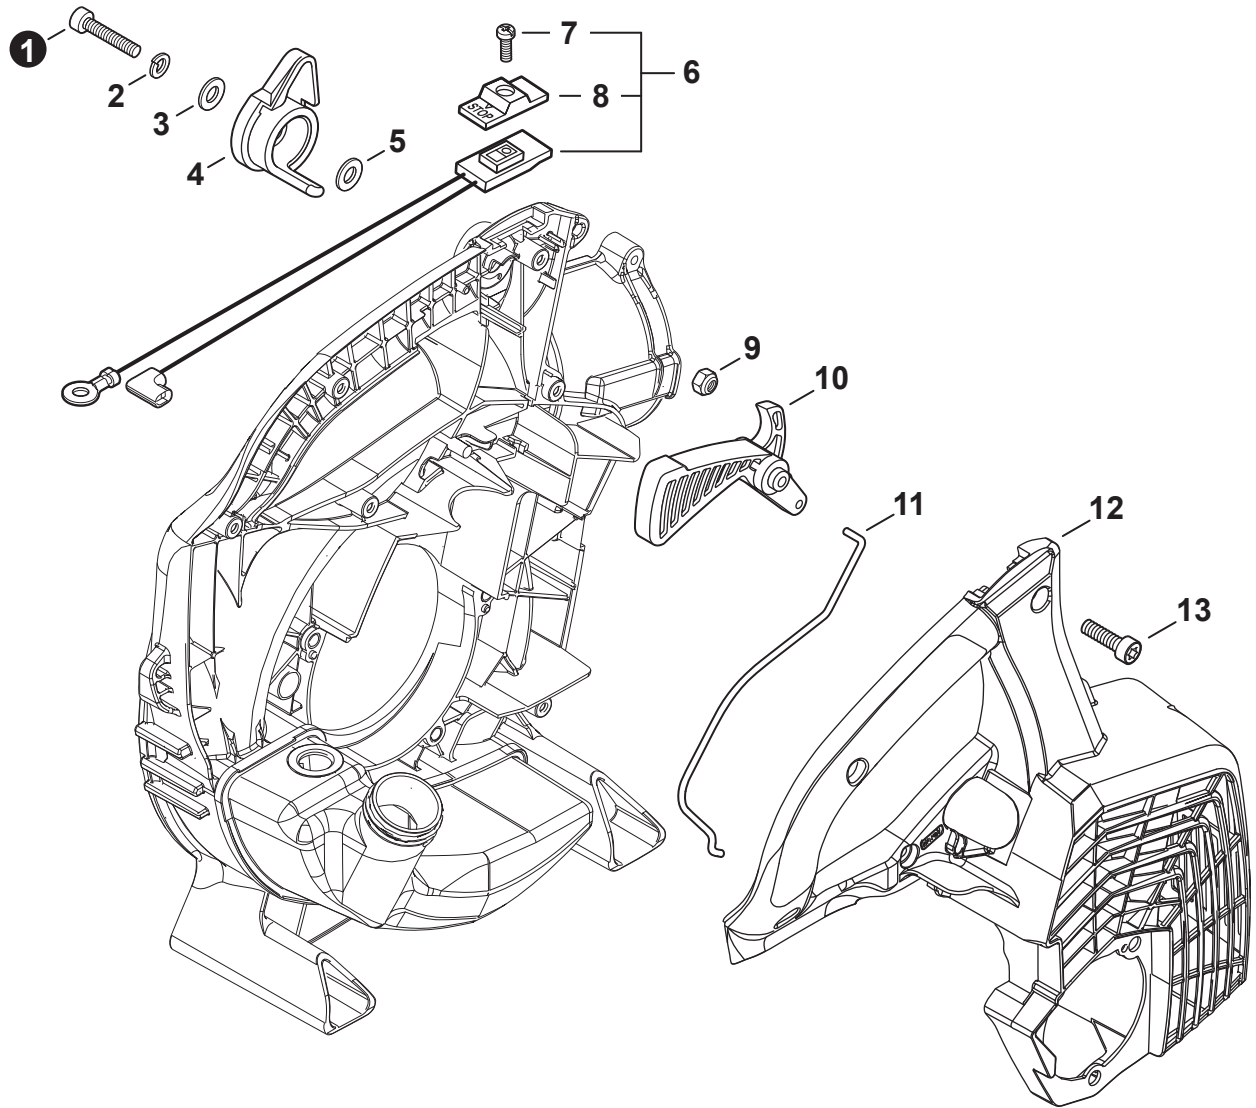

NO.	PART NUMBER	QTY.	DESCRIPTION	DESCRIPCIÓN
1	V805000220	1	BOLT, TORX 5×25	PERNO TORX 5×25
2	90060500005	1	WASHER, SPRING 5	ARANDELA DE PRESION 5
3	90060300005	1	WASHER 5.5×12×0.8	ARANDELA 5.5×12×0.8
4	C453000300	1	CONTROL, THROTTLE	CONTROL DE ACELERADOR
5	90060300005	1	WASHER 5.5×12×0.8	ARANDELA 5.5×12×0.8
6	<b>P100003830</b>	1	<b>SWITCH, ON-OFF</b>	<b>INTERRUPTOR DE ENCENDIDO-APAGADO</b>
7	9154503010	1	+SCREW 3×10	+TORNILLO 3×10
8	A444000060	1	+KNOB, SWITCH	+BOTÓN DE INTERRUPTOR
9	90056250005	1	NUT, LOCK M5	CONTRATUERCA M5
10	C450000721	1	TRIGGER, THROTTLE	GATILLO DEL ACELERADOR
11	C454000580	1	ROD, THROTTLE	VARILLA ACELERADOR
12	A190001620	1	COVER, ENGINE	CUBIERTA DE MOTOR
13	V805000010	6	BOLT, TORX 5×20	PERNO TORX 5×20