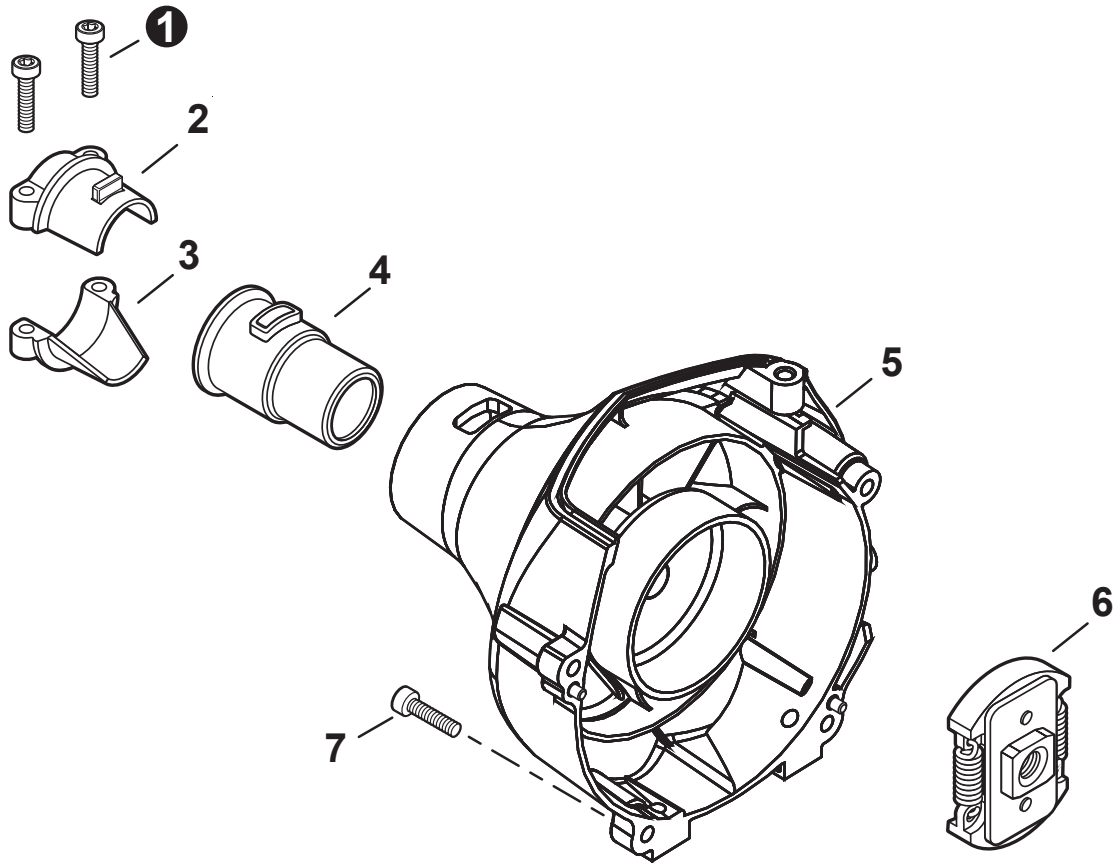

NO.	PART NUMBER	QTY.	DESCRIPTION	DESCRIPCIÓN
1	V805000160	2	BOLT, TORX 5x20	PERNO TORX 5x20
2	A575000780	1	HOLDER, MAIN PIPE - UPPER	SOPORTE - SUPERIOR, TUBO PRINCIPAL
3	A575000790	1	HOLDER, MAIN PIPE - LOWER	SOPORTE - INFERIOR, TUBO PRINCIPAL
4	V420005690	1	CUSHION, MAIN PIPE	AMORTIGUADOR DE TUBO PRINCIPAL
5	P021053920	1	COVER ASSY, FAN	MONTAJE DE CUBIERTA DE VENTILADOR
6	A056000820	1	CLUTCH ASSY	MONTAJE DE EMBRAGUE
7	V804000060	4	BOLT, TORX 4x16	PERNO TORX 4x16