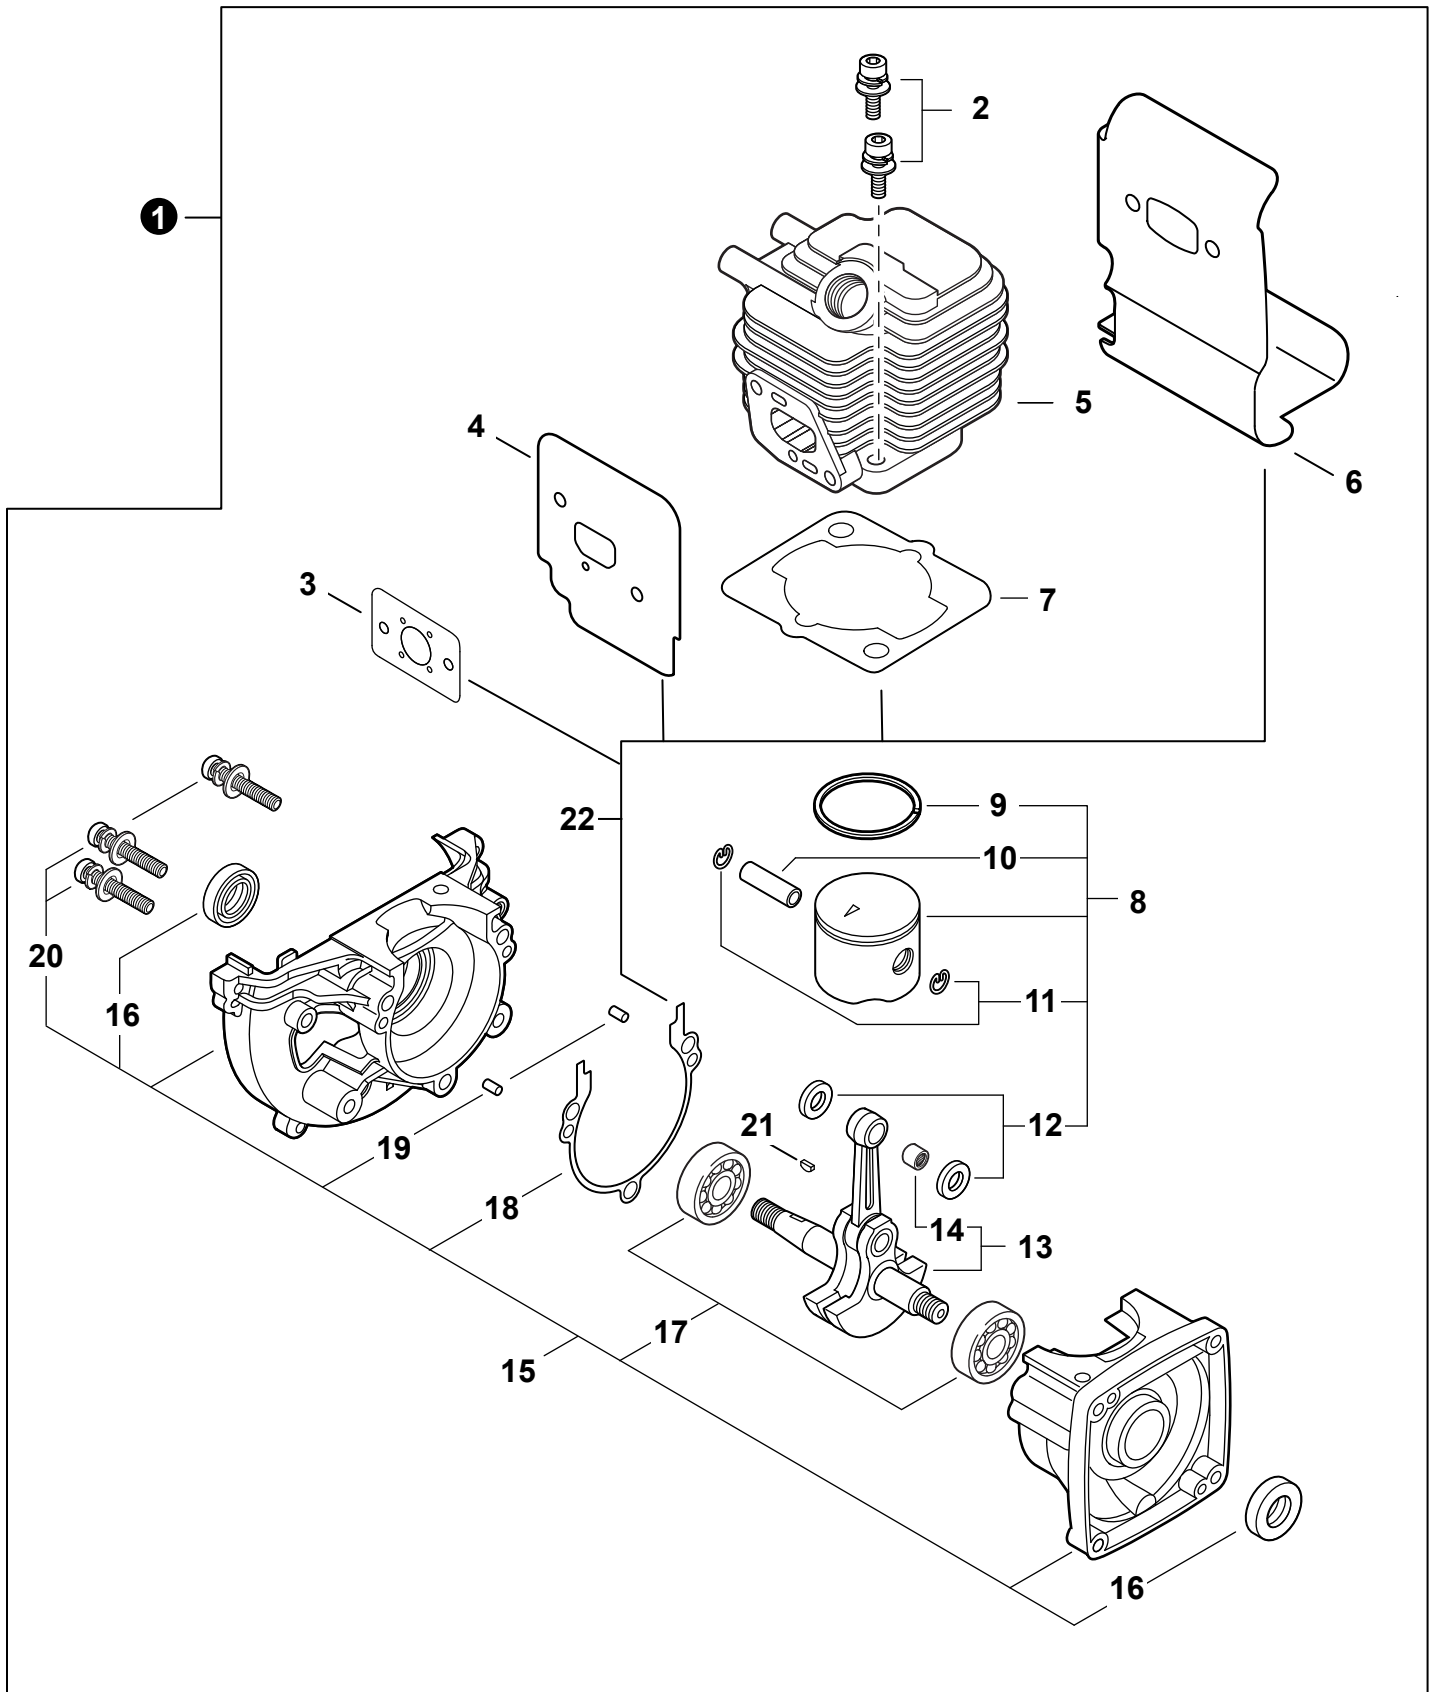

400 Oakwood Road, Lake Zurich, Illinois 60047  
 WWW.ECHO-USA.COM

**PARTS CATALOG**  
**LISTA DE PIEZAS**

**SRM-225i**  
**Straight Shaft Trimmer**  
 Podadora de eje recto

**21.2 cc**

**SERIAL NUMBER**  
 NÚMERO DE SERIE

NO.	PART NUMBER	QTY.	DESCRIPTION	DESCRIPCIÓN
1	A160003231	1	COVER, ENGINE	CUBIERTA DE MOTOR
2	V805000000	2	BOLT, TORX 5x16	PERNO TORX 5x16

NO.	PART NUMBER	QTY.	DESCRIPTION	DESCRIPCIÓN
1	SB1119	1	SHORT BLOCK	BLOQUE CORTO
2	90016205022	2	+BOLT 5x22	+PERNO 5x22
3	V103002190	1	+GASKET, INTAKE	+EMPAQUETADURA DE ADMISIÓN
4	V103001360	1	+HEAT SHIELD, INTAKE	+PROTECTOR TÉRMICO DEL ADMISIÓN
5	A130002100	1	+CYLINDER	+CILINDRO
6	V104000850	1	+HEAT SHIELD, EXHAUST	+PROTECTOR TÉRMICO DEL ESCAPE
7	10101044332	1	+GASKET, CYLINDER	+EMPAQUETADURA DE CILINDRO
8	P021051050	1	+PISTON KIT	+JUEGO DE PISTÓN
9	A101000090	1	++RING, PISTON	++ANILLO DEL PISTÓN
10	10001311520	1	++PIN, PISTON 8	++PASADOR DEL PISTÓN 8
11	10001504630	2	++RING, SNAP	++ANILLO RETENEDOR
12	10001411520	2	++WASHER, THRUST	++ARANDELA DE EMPUJE
13	A011001410	1	+CRANKSHAFT ASSY	+MONTAJE DE CIGÜEÑAL
14	V553000060	1	++BEARING, NEEDLE 8	++COJINETE DE AGUJAS 8
15	10020452133	1	+CRANKCASE KIT	+JUEGO DE CÁRTER
16	10021242031	2	++SEAL, OIL 12	++SELLO DE ACEITE 12
17	9403536201	2	++BEARING, BALL 6201	++COJINETE DE BOLAS 6201
18	10024242030	1	++GASKET, CRANKCASE	++EMPAQUETADURA DE CÁRTER
19	90033040080	2	++PIN, LOCATING 4x8	++PASADOR DE POSICIONAMIENTO 4x8
20	90016205028	3	++BOLT 5x28	++PERNO 5x28
21	10014212330	1	+KEY, WOODRUFF	+CHAVETA WOODRUFF
22	P021051670	1	GASKET KIT: ENGINE, INTAKE, EXHAUST	JUEGO DE EMPAQUETADURA - MOTOR, ADMISIÓN, ESCAPE