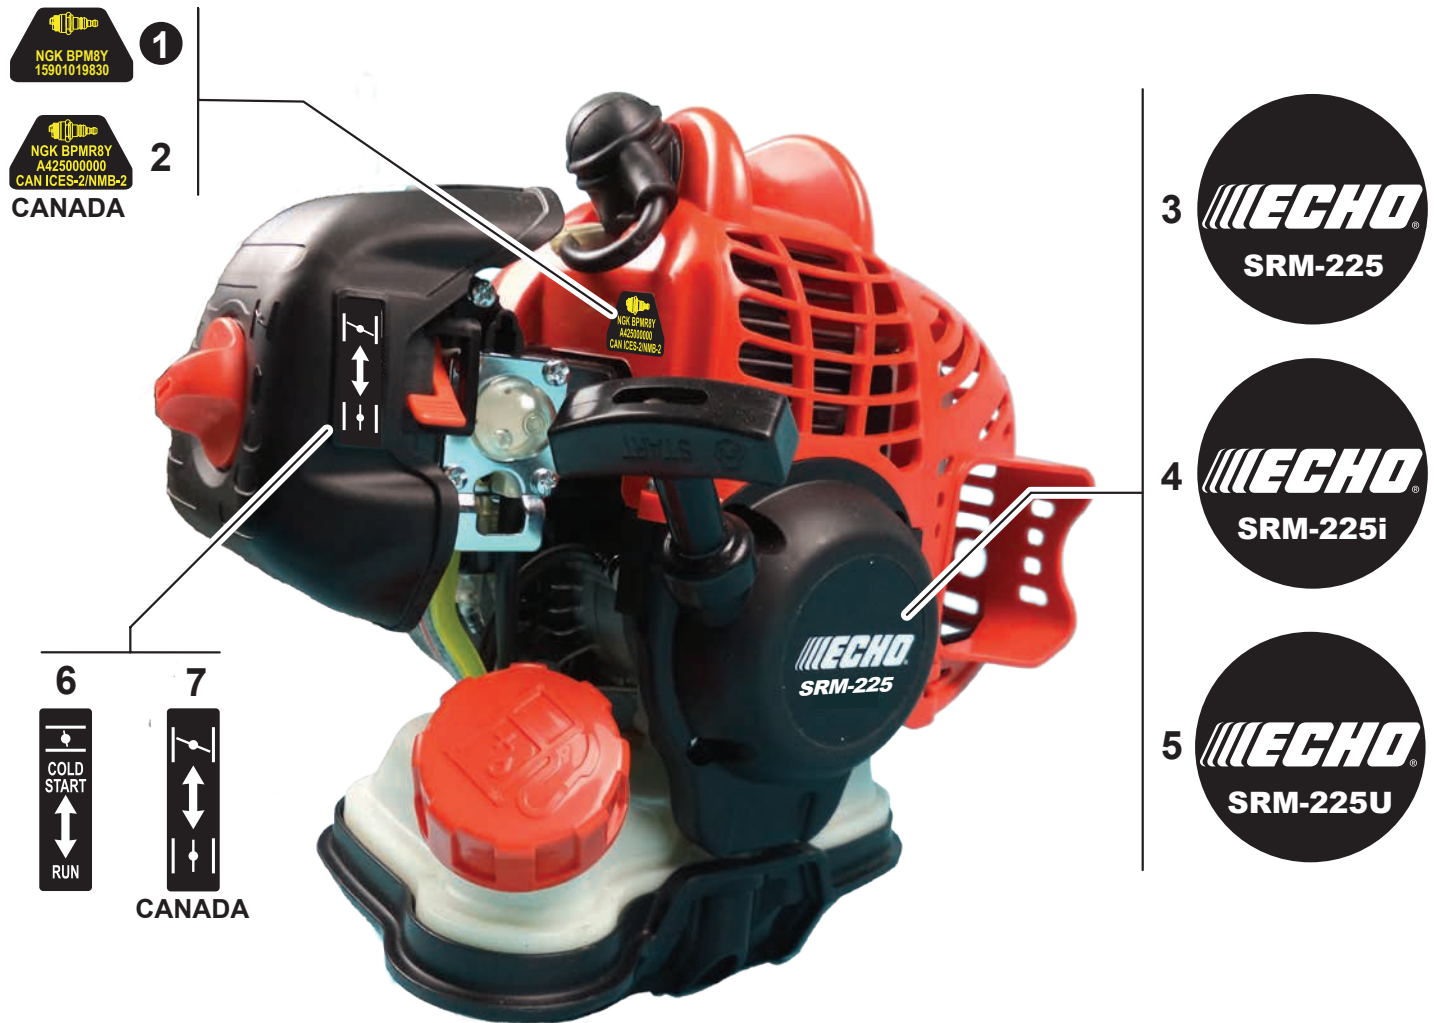

NO.	PART NUMBER	QTY.	DESCRIPTION	DESCRIPCIÓN
1	X532005130	1	LABEL - SPARK PLUG - BPM8Y	ETIQUETA DE BUJÍA BPM8Y
2	X532004970	1	LABEL - SPARK PLUG - BPMR8Y	ETIQUETA DE BUJÍA BPMR8Y
3	X548000010	1	LABEL - STARTER - SRM-225	ETIQUETA DE ARRANCADOR - SRM-225
4	X548000020	1	LABEL - STARTER - SRM-225i	ETIQUETA DE ARRANCADOR - SRM-225i
5	X548000040	1	LABEL - STARTER - SRM-225U	ETIQUETA DE ARRANCADOR - SRM-225U
6	89012152730	1	LABEL - CHOKE	ETIQUETA DEL ESTRANGULADOR
7	89033252730	1	LABEL - CHOKE	ETIQUETA DEL ESTRANGULADOR