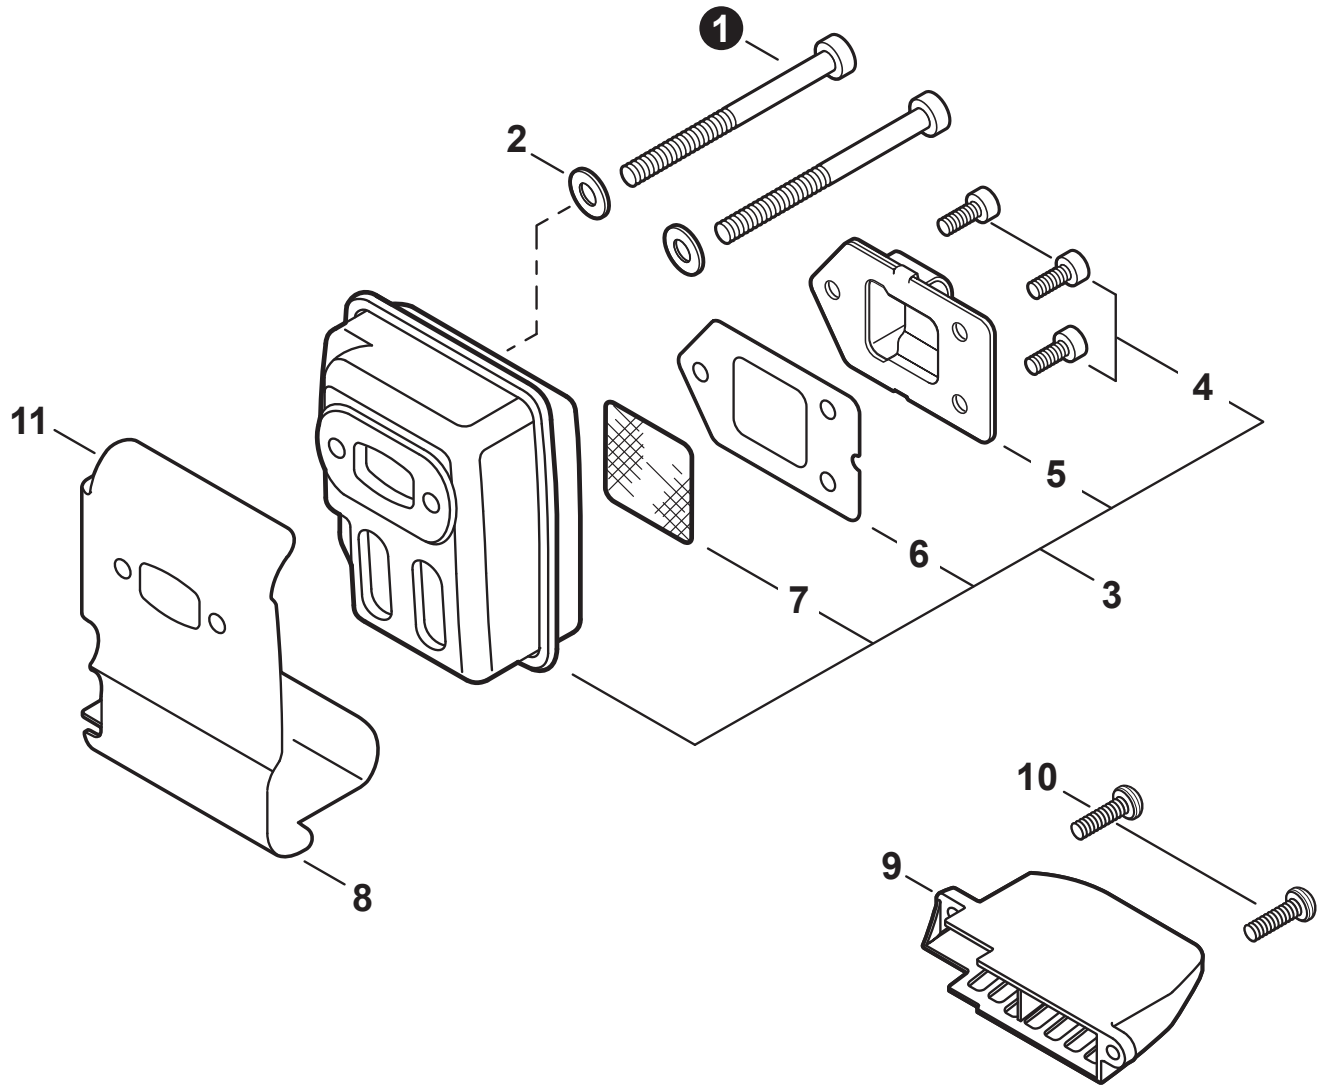

NO.	PART NUMBER	QTY.	DESCRIPTION	DESCRIPCIÓN
1	V805000190	2	BOLT, TORX 5x55	PERNO TORX 5x55
2	90060000005	2	WASHER, FLAT 5.5x10x0.8	ARANDELA 5.5x10x0.8
3	P021051200	1	MUFFLER ASSY	MONTAJE DE SILENCIADOR
4	V804000030	3	+BOLT, TORX 4x8	+PERNO TORX 4x8
5	A313002050	1	+GUIDE, EXHAUST	+GUÍA DE ESCAPE
6	V104000003	1	+GASKET, EXHAUST	+EMPAQUETADURA DE ESCAPE
7	14586240630	1	+SCREEN, SPARK ARRESTER	+SUPRESOR DE CHISPAS
8	V104000850	1	HEAT SHIELD, EXHAUST	PROTECTOR TÉRMICO DEL ESCAPE
9	A320000480	1	COVER, MUFFLER	CUBIERTA DEL SILENCIADOR
10	V805000000	2	BOLT, TORX 5x16	PERNO TORX 5x16
11	P021051670	1	GASKET KIT: ENGINE, INTAKE, EXHAUST	JUEGO DE EMPAQUETADURA - MOTOR, ADMISIÓN, ESCAPE