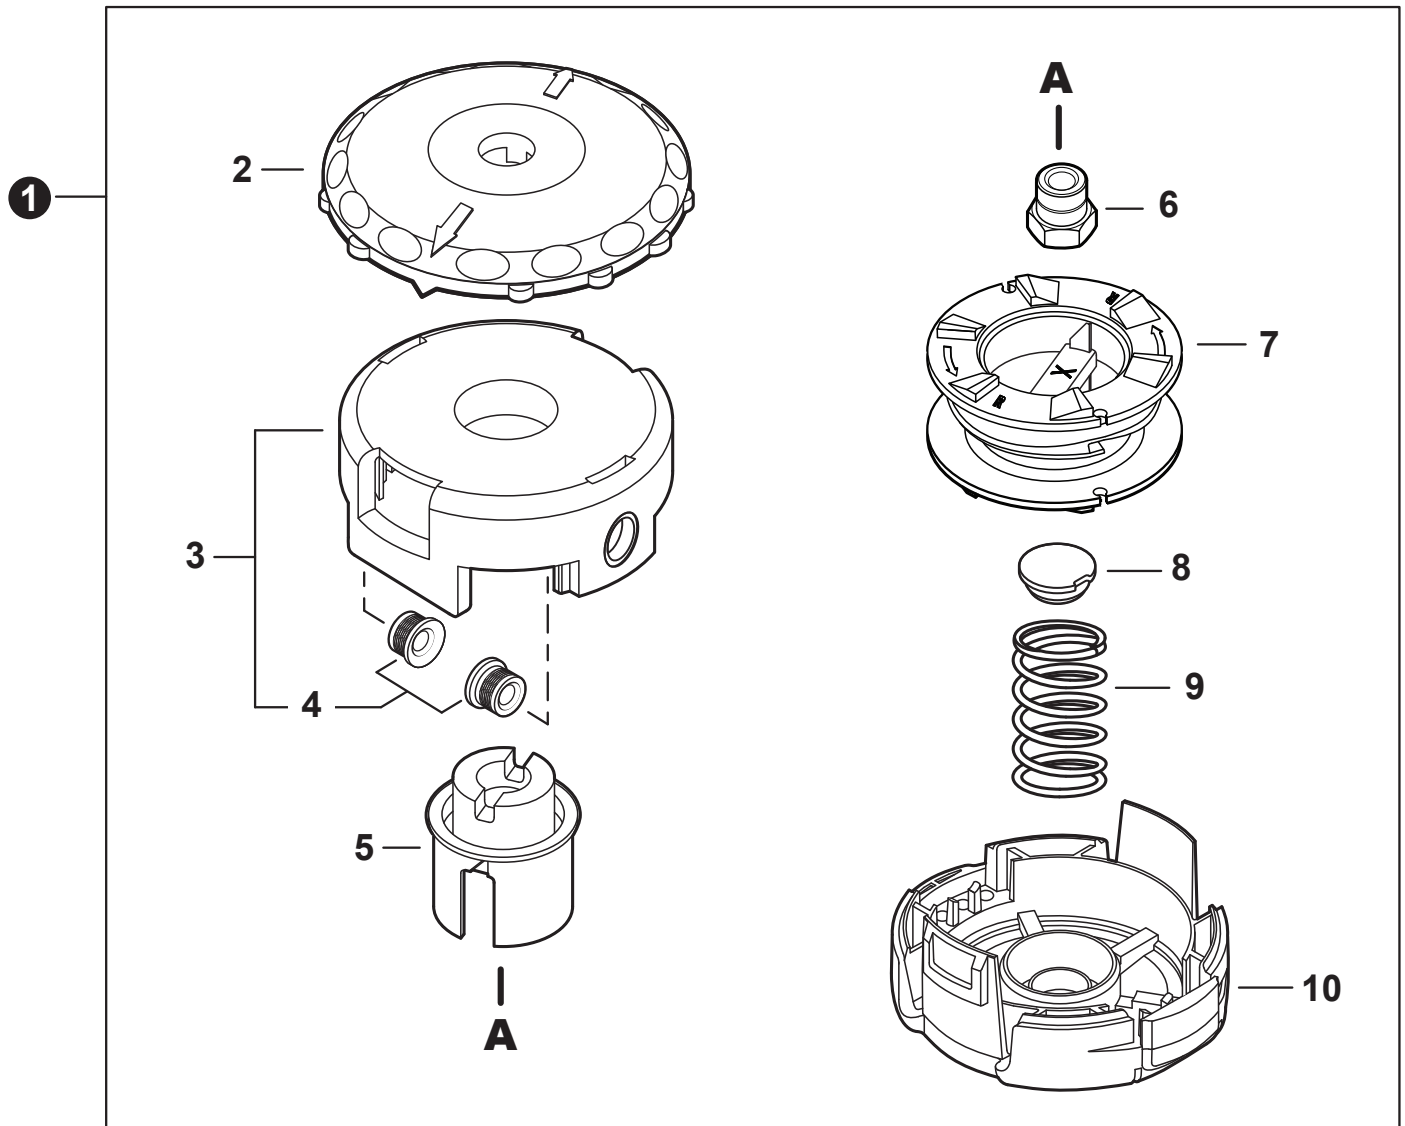

NO.	PART NUMBER	QTY.	DESCRIPTION	DESCRIPCIÓN
1	99944200907	1	TRIMMER HEAD, SPEED-FEED® 400	CABEZAL DE CORTE SPEED-FEED® 400
2	E415000180	1	+KNOB	+PERILLA
3	X470000330	1	+HOUSING ASSY, SPOOL	+MONTAJE DE CAJA DEL CARRETE
4	X475000110	2	++EYELET	++OJAL
5	X476000040	1	+HUB (LH) BLACK	+CUBO (LH) NEGRO
6	V160000150	1	+BUSHING M10x1.25 LH GOLD	+BUJE M10x1.25 LH ORO
7	X473000130	1	+SPOOL	+CARRETE
8	V494000840	1	+CAP, SPRING	+TAPA DE RESORTE
9	V450001880	1	+SPRING, GOLD	+RESORTE ORO
10	X472000070	1	+COVER, SPOOL	+CUBIERTA DEL CARRETE