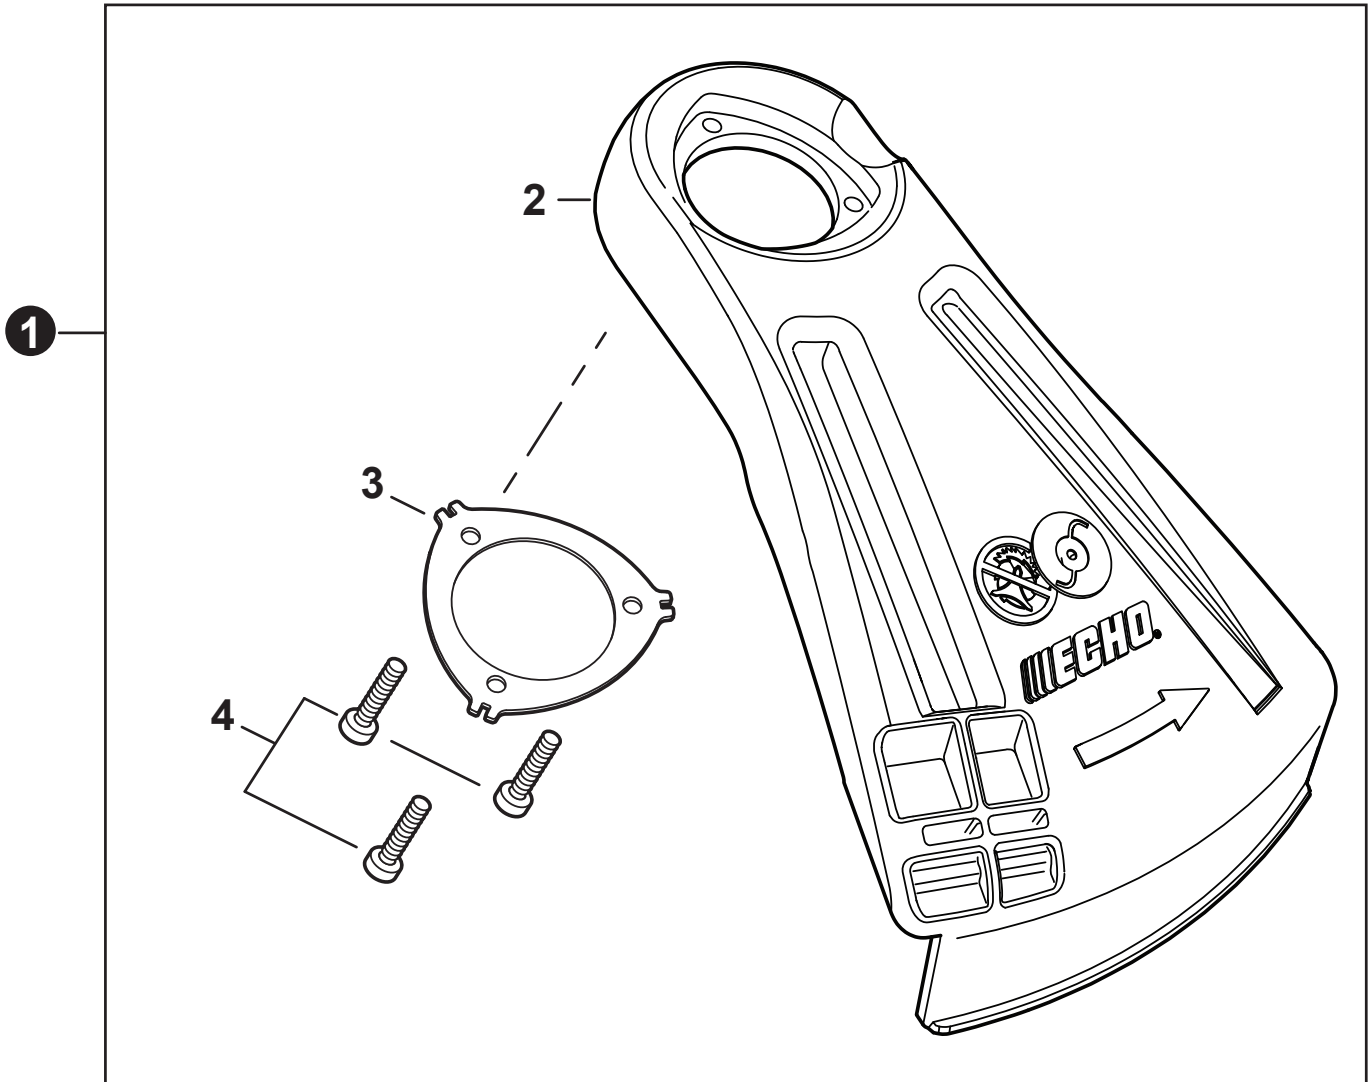

NO.	PART NUMBER	QTY.	DESCRIPTION	DESCRIPCIÓN
1	P021053450	1	SHIELD KIT, DEBRIS	JUEGO DE PROTECTOR CONTRA RESIDUOS
2	C550000830	1	+SHIELD, DEBRIS PLASTIC	+PROTECTOR CONTRA RESIDUOS PLÁSTICO
3	C552000240	1	+PLATE, SHIELD	+PLACA DE PROTECTOR
4	V805000150	3	+BOLT, TORX 5x16	+PERNO TORX 5x16