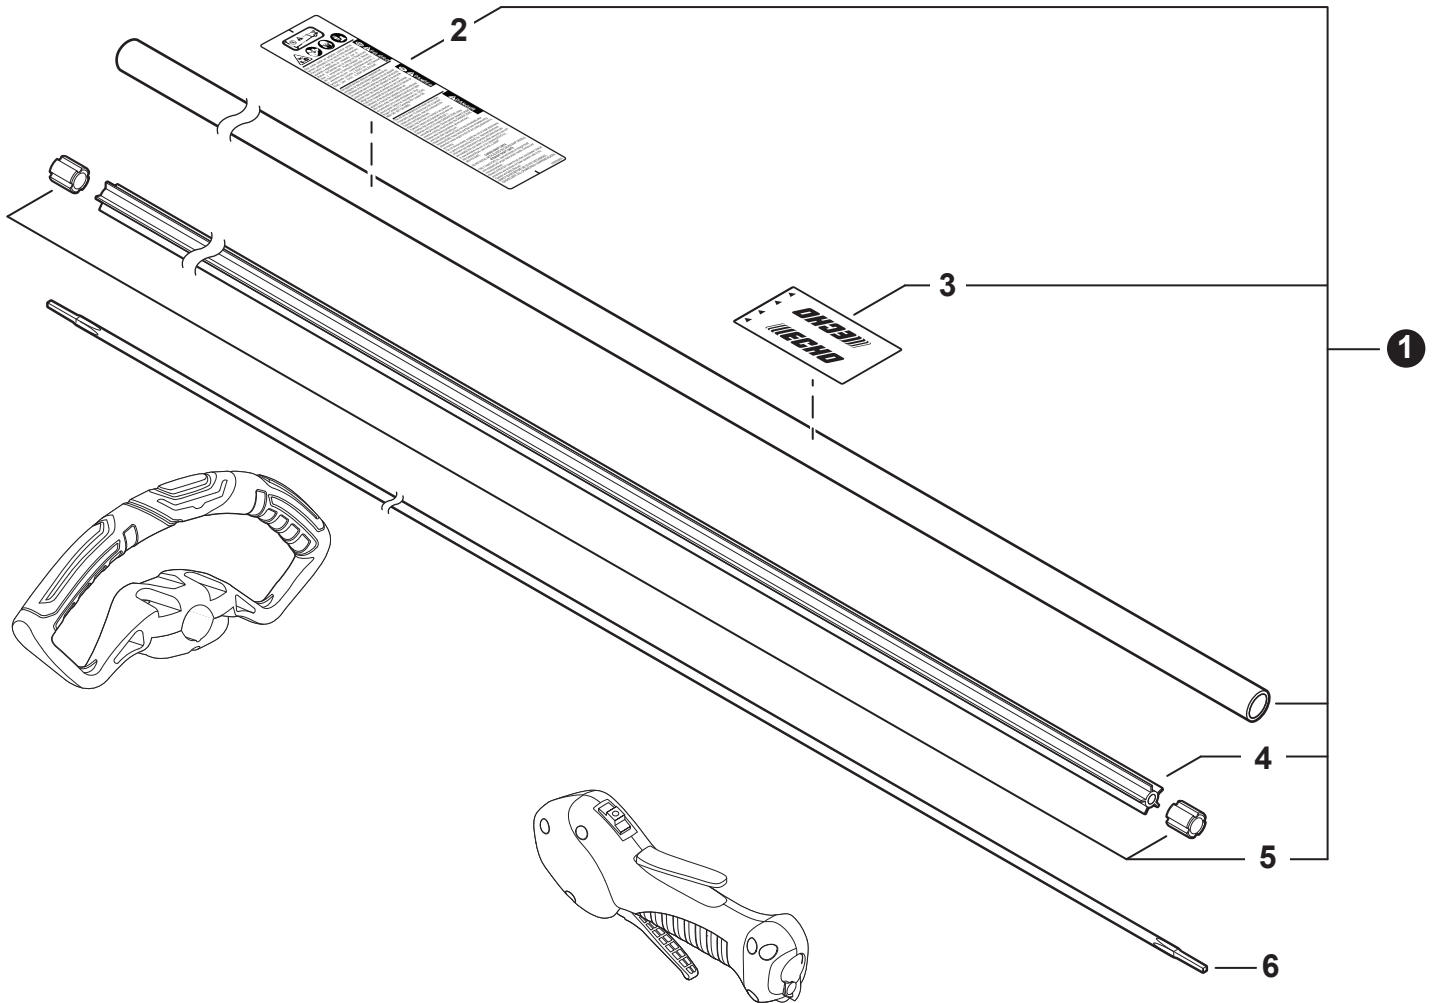

NO.	PART NUMBER	QTY.	DESCRIPTION	DESCRIPCIÓN
1	C050003300	1	MAIN PIPE ASSY	MONTAJE DE TUBO PRINCIPAL
2	X505009800	1	+LABEL - CAUTION	+ETIQUETA DE PRECAUCIÓN
3	X505001930	1	+LABEL - HANDLE LOCATION	+ETIQUETA - UBICACIÓN DEL MANGO
4	C507000260	1	+LINER, FLEXIBLE 21.6x1420	+FORRO FLEXIBLE 21.6x1420
5	61024644730	2	+STOPPER	+RETENEDOR
6	C506000630	1	DRIVESHAFT - FLEXIBLE	EJE DE MANDO - FLEXIBLE