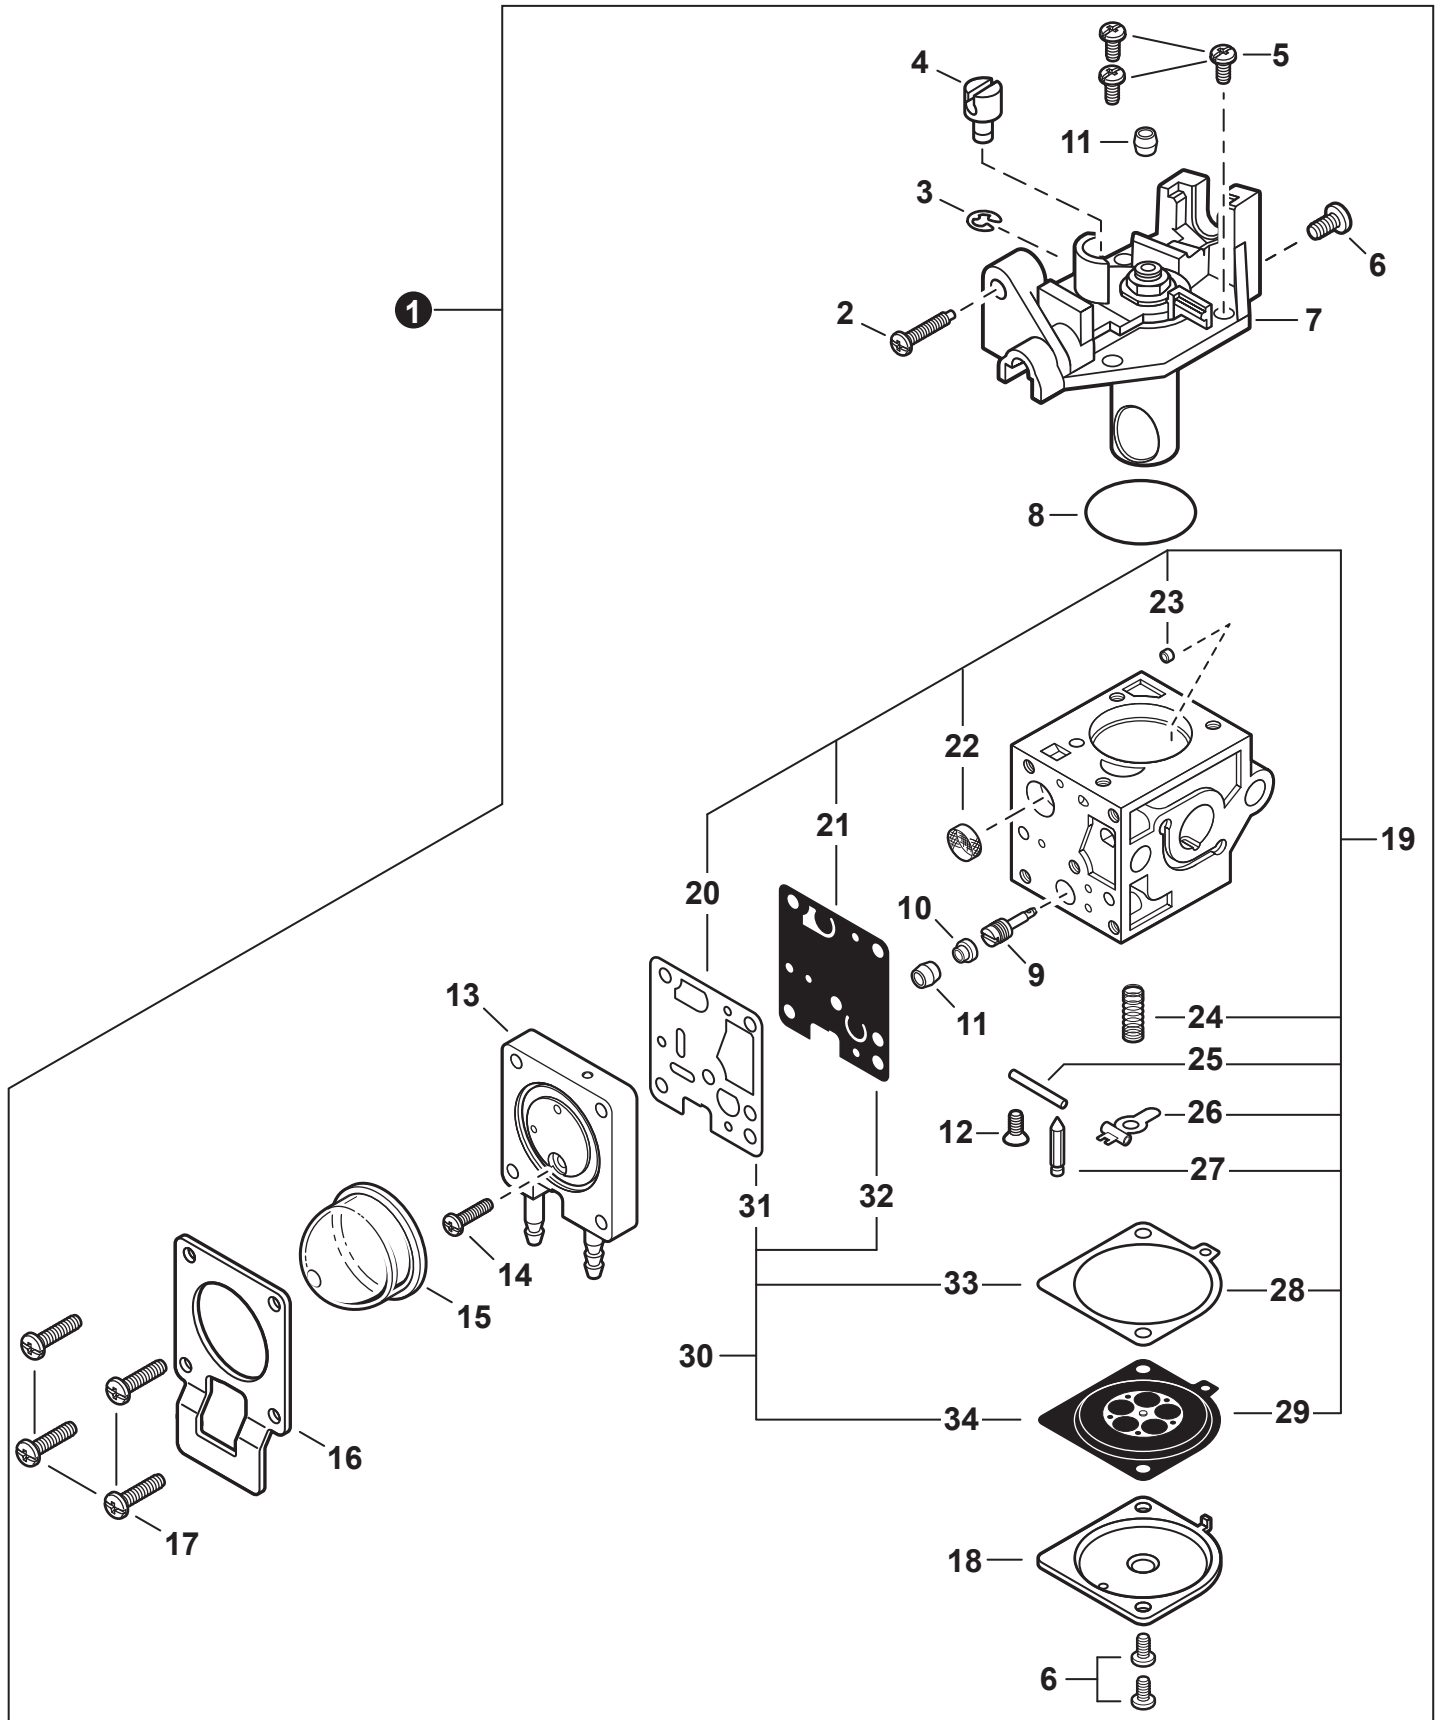

NO.	PART NUMBER	QTY.	DESCRIPTION	DESCRIPCIÓN
1	A160003231	1	COVER, ENGINE	CUBIERTA DE MOTOR
2	V805000000	2	BOLT, TORX 5x16	PERNO TORX 5x16

NO.	PART NUMBER	QTY.	DESCRIPTION	DESCRIPCIÓN
1	SB1119	1	SHORT BLOCK	BLOQUE CORTO
2	90016205022	2	+BOLT 5x22	+PERNO 5x22
3	V103002190	1	+GASKET, INTAKE	+EMPAQUETADURA DE ADMISIÓN
4	V103001360	1	+HEAT SHIELD, INTAKE	+PROTECTOR TÉRMICO DEL ADMISIÓN
5	A130002100	1	+CYLINDER	+CILINDRO
6	V104000850	1	+HEAT SHIELD, EXHAUST	+PROTECTOR TÉRMICO DEL ESCAPE
7	10101044332	1	+GASKET, CYLINDER	+EMPAQUETADURA DE CILINDRO
8	P021051050	1	+PISTON KIT	+JUEGO DE PISTÓN
9	A101000090	1	++RING, PISTON	++ANILLO DEL PISTÓN
10	10001311520	1	++PIN, PISTON 8	++PASADOR DEL PISTÓN 8
11	10001504630	2	++RING, SNAP	++ANILLO RETENEDOR
12	10001411520	2	++WASHER, THRUST	++ARANDELA DE EMPUJE
13	A011001410	1	+CRANKSHAFT ASSY	+MONTAJE DE CIGÜEÑAL
14	V553000060	1	++BEARING, NEEDLE 8	++COJINETE DE AGUJAS 8
15	10020452133	1	+CRANKCASE KIT	+JUEGO DE CÁRTER
16	10021242031	2	++SEAL, OIL 12	++SELLO DE ACEITE 12
17	9403536201	2	++BEARING, BALL 6201	++COJINETE DE BOLAS 6201
18	10024242030	1	++GASKET, CRANKCASE	++EMPAQUETADURA DE CÁRTER
19	90033040080	2	++PIN, LOCATING 4x8	++PASADOR DE POSICIONAMIENTO 4x8
20	90016205028	3	++BOLT 5x28	++PERNO 5x28
21	10014212330	1	+KEY, WOODRUFF	+CHAVETA WOODRUFF
22	P021051670	1	GASKET KIT: ENGINE, INTAKE, EXHAUST	JUEGO DE EMPAQUETADURA - MOTOR, ADMISIÓN, ESCAPE