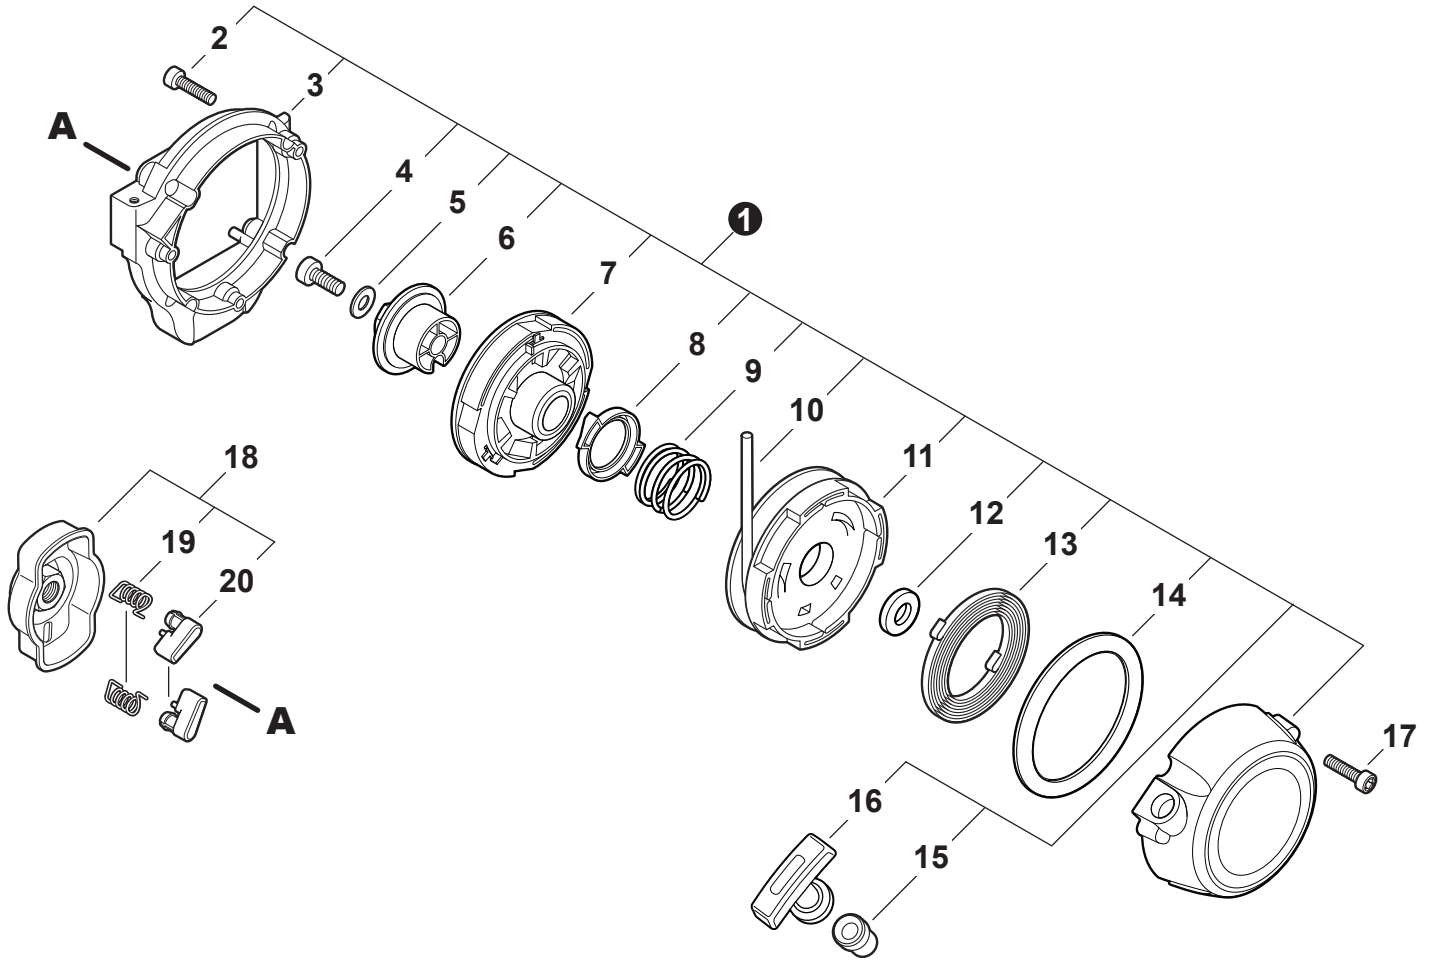

NO.	PART NUMBER	QTY.	DESCRIPTION	DESCRIPCIÓN
1	A051003320	1	STARTER ASSY, RECOIL	MONTAJE DE ARRANCADOR AUTORRETRÁCTIL
2	V804000010	3	+BOLT, TORX 4x16	+PERNO TORX 4x16
3	V376001080	1	+BRACKET, STARTER	+SOPORTE DE ARRANCADOR
4	V805000140	1	+BOLT, TORX 5x12	+PERNO TORX 5x12
5	90060300005	1	+WASHER 5.5x12x0.8	+ARANDELA 5.5x12x0.8
6	A520000070	1	+CAM	+LEVA
7	P021011130	1	+CLUTCH ASSY	+MONTAJE DE EMBRAGUE
8	A514000060	1	+PAWL	+TRINQUETE
9	V450000440	1	+SPRING	+RESORTE
10	17722656030	1	+ROPE, STARTER 3x900	+CUERDA DEL ARRANCADOR 3,5x900
11	A506000060	1	+REEL	+CARRETE
12	V355000080	1	+COLLAR 8	+COLLAR 8
13	A504000001	1	+SPRING, RECOIL	+RESORTE RECULAR
14	A503000020	1	+PLATE, STARTER	+PLACA DEL ARRANCADOR
15	17722742030	1	+GUIDE, ROPE	+GUÍA DE CUERDA
16	A511000000	1	+GRIP, STARTER	+AGARRE DEL ARRANCADOR
17	V804000060	4	BOLT, TORX 4x16	PERNO TORX 4x16
18	17720212220	1	PAWL ASSY, STARTER	MONTAJE DE TRINQUETE
19	17723412220	2	+SPRING, RETURN	+RESORTE DE RETORNO
20	17721844330	2	+PAWL, STARTER - BLACK	+TRINQUETE NEGRO