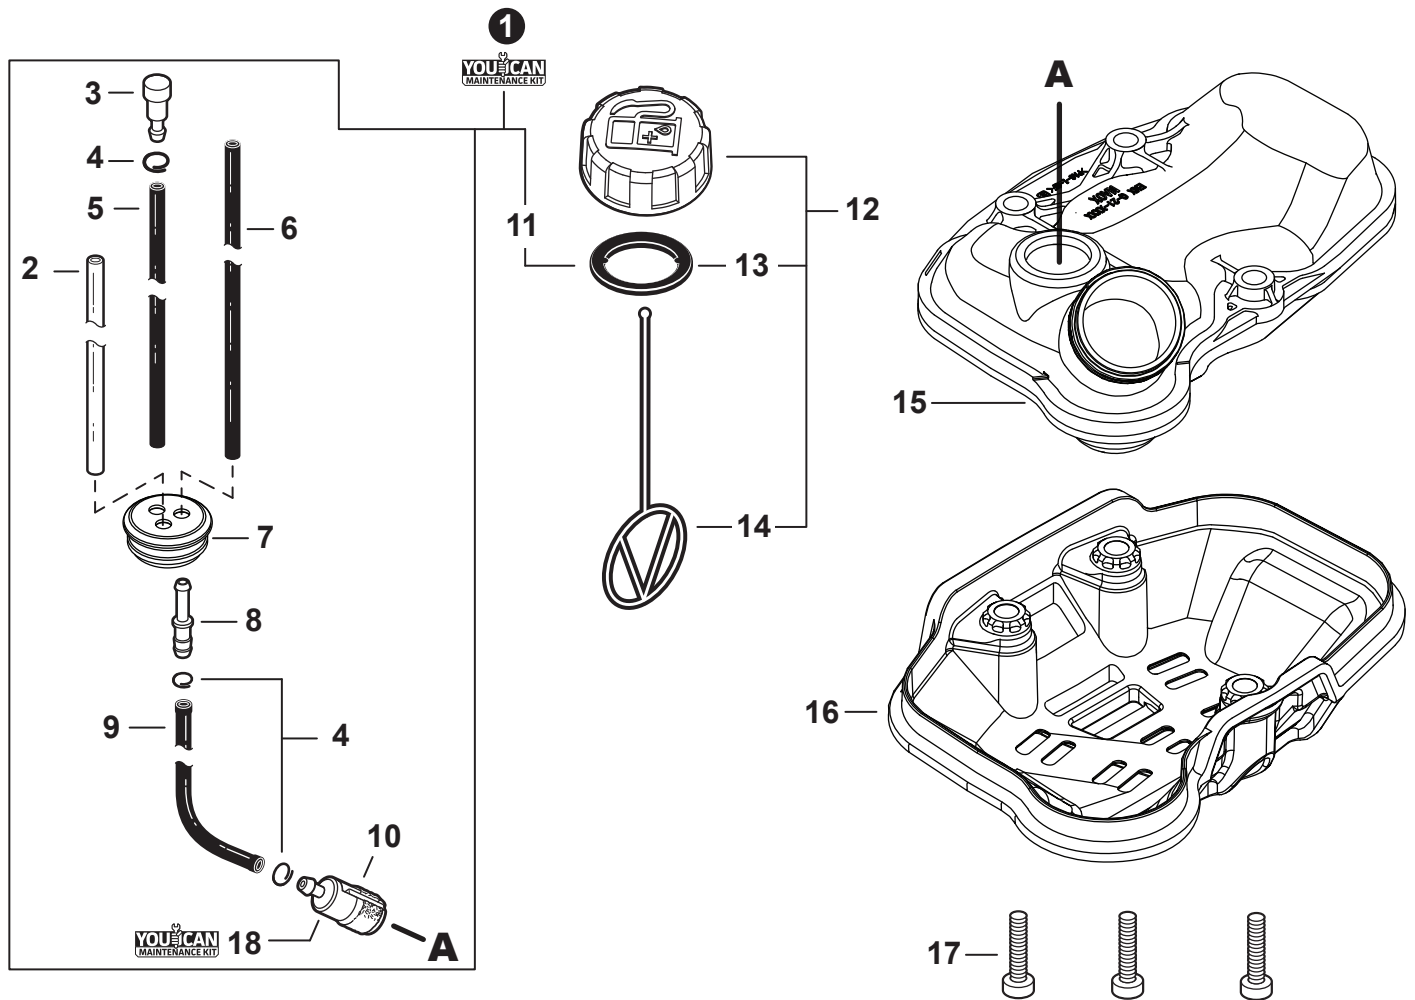

NO.	PART NUMBER	QTY.	DESCRIPTION	DESCRIPCIÓN
1	90251Y	1	FUEL SYSTEM KIT - YOUCAN™	KIT DEL SISTEMA DE COMBUSTIBLE - YOUCAN™
2	13201049730	1	+PIPE, FUEL 3x6x85 YELLOW	+TUBO DE COMBUSTIBLE 3x6x85 AMARILLO
3	A356000031	1	+VENT ASSY	+VÁLVULA DE RESPIRADERO
4	V490001240	3	+CLIP 6	+SUJETADOR 6
5	V471001211	1	+PIPE, FUEL 3x5x90 BLACK	+TUBO DE COMBUSTIBLE 3x5x90 NEGRO
6	V471005630	1	+PIPE, FUEL 3x5.5x78 BLACK	+TUBO DE COMBUSTIBLE 3x5.5x78 NEGRO
7	13211555931	1	+GROMMET, FUEL	+OJAL DE COMBUSTIBLE
8	V186000520	1	+CONNECTOR, PIPE 5x3.5	+CONECTOR DE TUBO 5x3.5
9	V471005840	1	+PIPE, FUEL 3x5x105 BLACK	+TUBO DE COMBUSTIBLE 3x5x105 NEGRO
10	A369000480	1	+FILTER, FUEL	+FILTRO DE COMBUSTIBLE
11	V107000150	1	+GASKET, FUEL CAP	+EMPAQUETADURA DE TAPA DE COMBUSTIBLE
12	P021040430	1	CAP ASSY, FUEL	MONTAJE DE TAPA DE COMBUSTIBLE
13	V107000150	1	+GASKET, FUEL CAP	+EMPAQUETADURA DE TAPA DE COMBUSTIBLE
14	A365000060	1	+CONNECTOR, CAP L= 123	+CONECTOR DE TAPA L= 123
15	A350002790	1	TANK ASSY, FUEL	MONTAJE DE TANQUE DE COMBUSTIBLE
16	A175000410	1	GUARD, FUEL TANK	PROTECTOR, TANQUE DE COMBUSTIBLE
17	V805000170	3	BOLT, TORX 5x25	PERNO TORX 5x25
18	90152Y	1	TUNE-UP KIT - YOUCAN™	JUEGO DE PUESTA A PUNTO - YOUCAN™