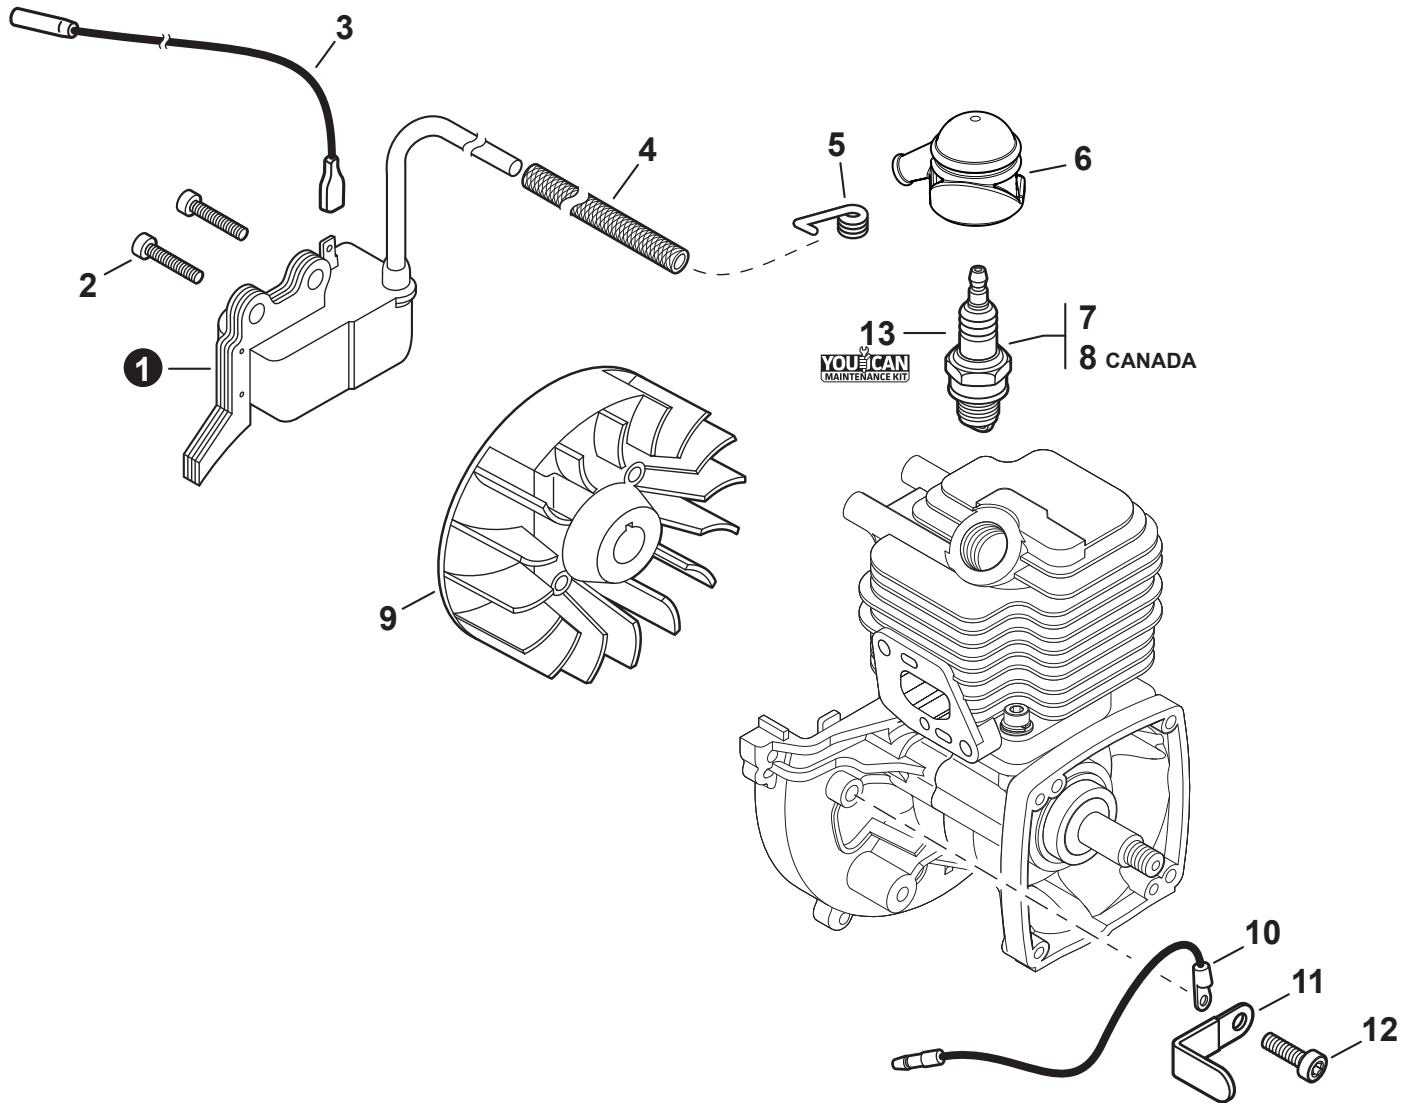

NO.	PART NUMBER	QTY.	DESCRIPTION	DESCRIPCIÓN
1	A411001690	1	COIL, IGNITION	BOBINA DE ENCENDIDO
2	V804000070	2	BOLT, TORX 4x20	PERNO TORX 4x20
3	V485001120	1	LEAD - IGNITION L= 210	CABLE DE ENCENDIDO L= 210
4	V475007510	1	TUBE, INSULATOR	TUBO AISLANTE
5	A426000010	1	TERMINAL, SPARK PLUG	TERMINAL DE BUJÍA
6	A427000210	1	CAP, SPARK PLUG	TAPA DE BUJÍA
7	15901019830	1	SPARK PLUG - BPM8Y	BUJÍA - BPM8Y
8	A425000000	1	SPARK PLUG - BPMR8Y	BUJÍA - BPMR8Y
9	A409001310	1	FLYWHEEL	VOLANTE
10	16201427230	1	LEAD - GROUND L= 115	CABLE DE TIERRA L= 115
11	15911621231	1	CLAMP	ABRAZADERA
12	V805000130	1	BOLT, TORX 5x10	PERNO TORX 5x10
13	90152Y	1	TUNE-UP KIT - YOUCAN™	JUEGO DE PUESTA A PUNTO - YOUCAN™