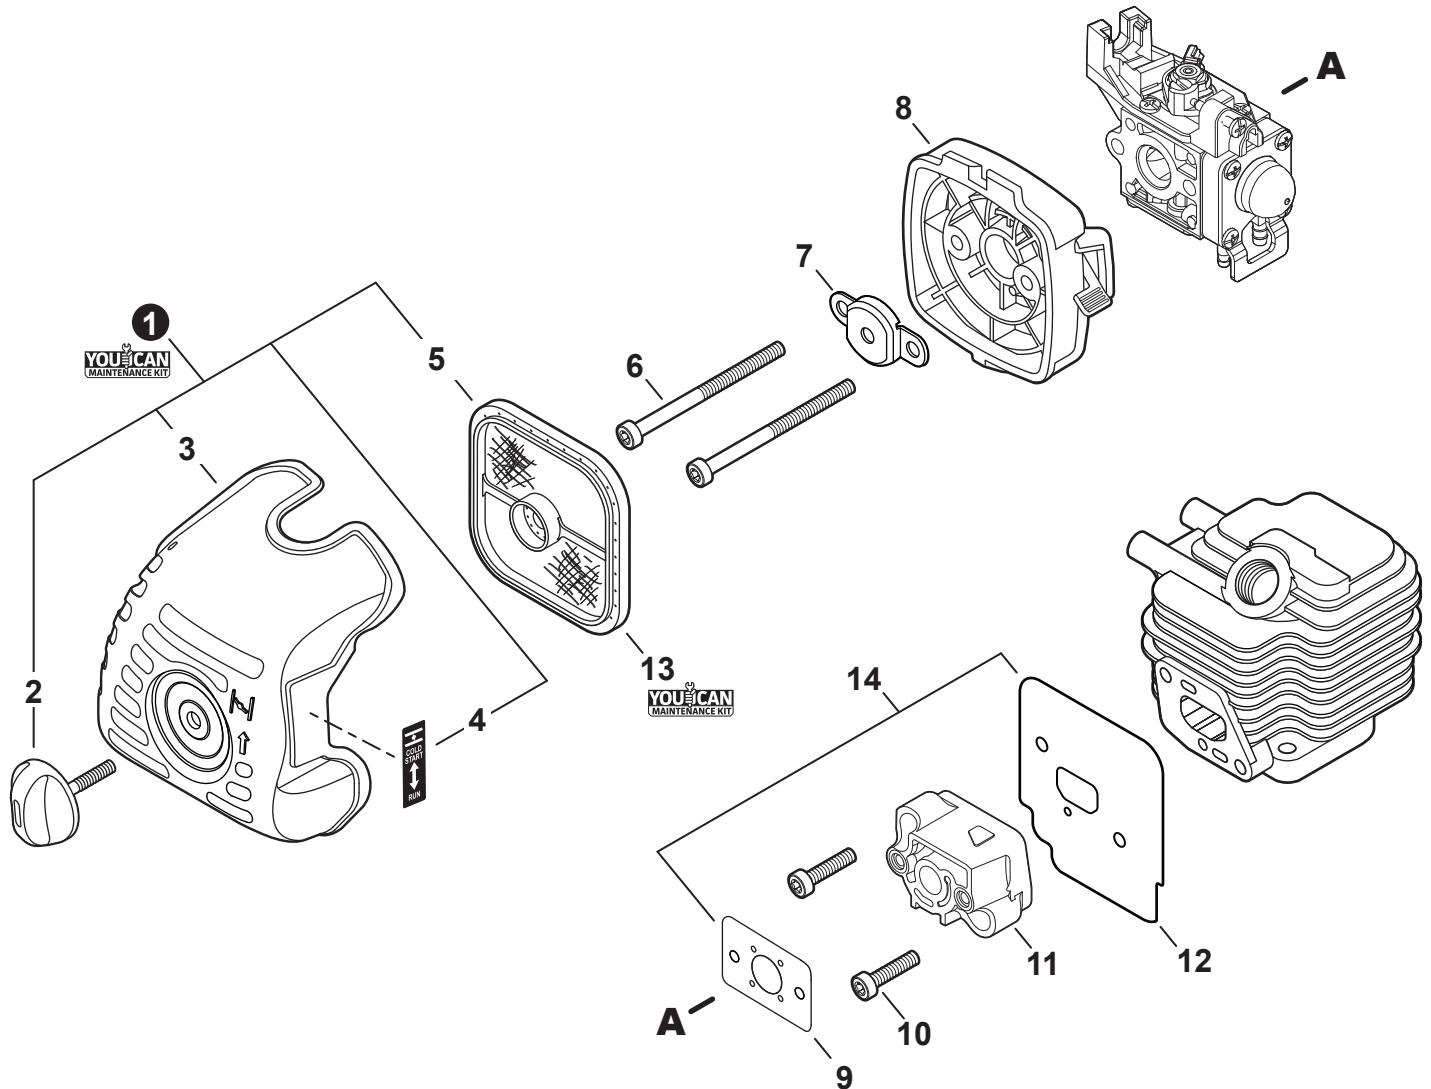

NO.	PART NUMBER	QTY.	DESCRIPTION	DESCRIPCIÓN
1	90116Y	1	FILTER KIT, AIR - YOUCAN™	JUEGO PARA FILTRO DE AIRE - YOUCAN™
2	V299000250	1	+THUMBSCREW	+TORNILLO DE OREJETAS
3	A232001850	1	+COVER, AIR FILTER	+CUBIERTA DEL FILTRO DE AIRE
4	89012152730	1	+LABEL - CHOKE	+ETIQUETA DEL ESTRANGULADOR
5	A226001410	1	+FILTER, AIR - DOUBLE LAYER	+FILTRO DE AIRE - CAPA DOBLE
6	V805000190	2	BOLT, TORX 5x55	PERNO TORX 5x55
7	12901152730	1	PLATE, PREVENT	PLACA DE PREVENCIÓN
8	P021012870	1	CASE ASSY, AIR FILTER	MONTAJE DE CAJA DEL FILTRO DE AIRE
9	V103002190	1	GASKET, INTAKE	EMPAQUETADURA DE ADMISIÓN
10	V805000160	2	BOLT, TORX 5x20	PERNO TORX 5x20
11	A200001120	1	INSULATOR, INTAKE	AISLADOR DE ADMISIÓN
12	V103001360	1	HEAT SHIELD, INTAKE	PROTECTOR TÉRMICO DEL ADMISIÓN
13	90152Y	1	TUNE-UP KIT - YOUCAN™	JUEGO DE PUESTA A PUNTO - YOUCAN™
14	P021051670	1	GASKET KIT: ENGINE, INTAKE, EXHAUST	JUEGO DE EMPAQUETADURA - MOTOR, ADMISIÓN, ESCAPE