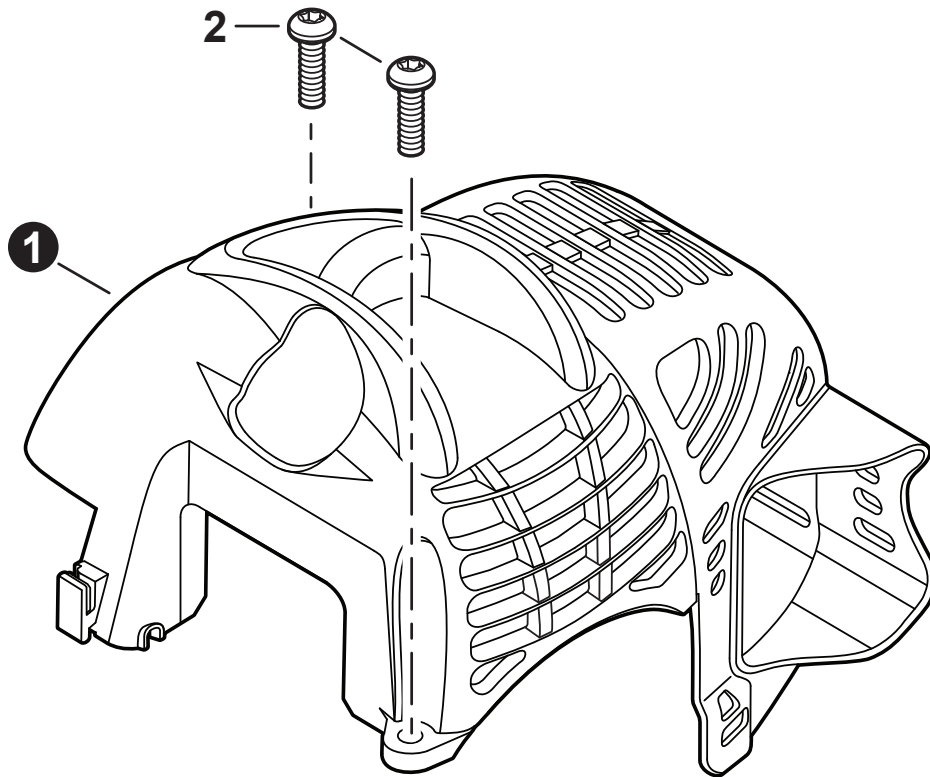

400 Oakwood Road, Lake Zurich, Illinois 60047  
 WWW.ECHO-USA.COM

**PARTS CATALOG**  
**LISTA DE PIEZAS**

**SRM-225i**  
**Straight Shaft Trimmer**  
 Podadora de eje recto

**21.2 cc**

**SERIAL NUMBER**  
 NÚMERO DE SERIE

NO.	PART NUMBER	QTY.	DESCRIPTION	DESCRIPCIÓN
1	A160003231	1	COVER, ENGINE	CUBIERTA DE MOTOR
2	V805000000	2	BOLT, TORX 5x16	PERNO TORX 5x16

NO.	PART NUMBER	QTY.	DESCRIPTION	DESCRIPCIÓN
1	SB1119	1	SHORT BLOCK	BLOQUE CORTO
2	90016205022	2	+BOLT 5x22	+PERNO 5x22
3	V103002190	1	+GASKET, INTAKE	+EMPAQUETADURA DE ADMISIÓN
4	V103001360	1	+HEAT SHIELD, INTAKE	+PROTECTOR TÉRMICO DEL ADMISIÓN
5	A130002100	1	+CYLINDER	+CILINDRO
6	V104000850	1	+HEAT SHIELD, EXHAUST	+PROTECTOR TÉRMICO DEL ESCAPE
7	10101044332	1	+GASKET, CYLINDER	+EMPAQUETADURA DE CILINDRO
8	P021051050	1	+PISTON KIT	+JUEGO DE PISTÓN
9	A101000090	1	++RING, PISTON	++ANILLO DEL PISTÓN
10	10001311520	1	++PIN, PISTON 8	++PASADOR DEL PISTÓN 8
11	10001504630	2	++RING, SNAP	++ANILLO RETENEDOR
12	10001411520	2	++WASHER, THRUST	++ARANDELA DE EMPUJE
13	A011001410	1	+CRANKSHAFT ASSY	+MONTAJE DE CIGÜEÑAL
14	V553000060	1	++BEARING, NEEDLE 8	++COJINETE DE AGUJAS 8
15	10020452133	1	+CRANKCASE KIT	+JUEGO DE CÁRTER
16	10021242031	2	++SEAL, OIL 12	++SELLO DE ACEITE 12
17	9403536201	2	++BEARING, BALL 6201	++COJINETE DE BOLAS 6201
18	10024242030	1	++GASKET, CRANKCASE	++EMPAQUETADURA DE CÁRTER
19	90033040080	2	++PIN, LOCATING 4x8	++PASADOR DE POSICIONAMIENTO 4x8
20	90016205028	3	++BOLT 5x28	++PERNO 5x28
21	10014212330	1	+KEY, WOODRUFF	+CHAVETA WOODRUFF
22	P021051670	1	GASKET KIT: ENGINE, INTAKE, EXHAUST	JUEGO DE EMPAQUETADURA - MOTOR, ADMISIÓN, ESCAPE