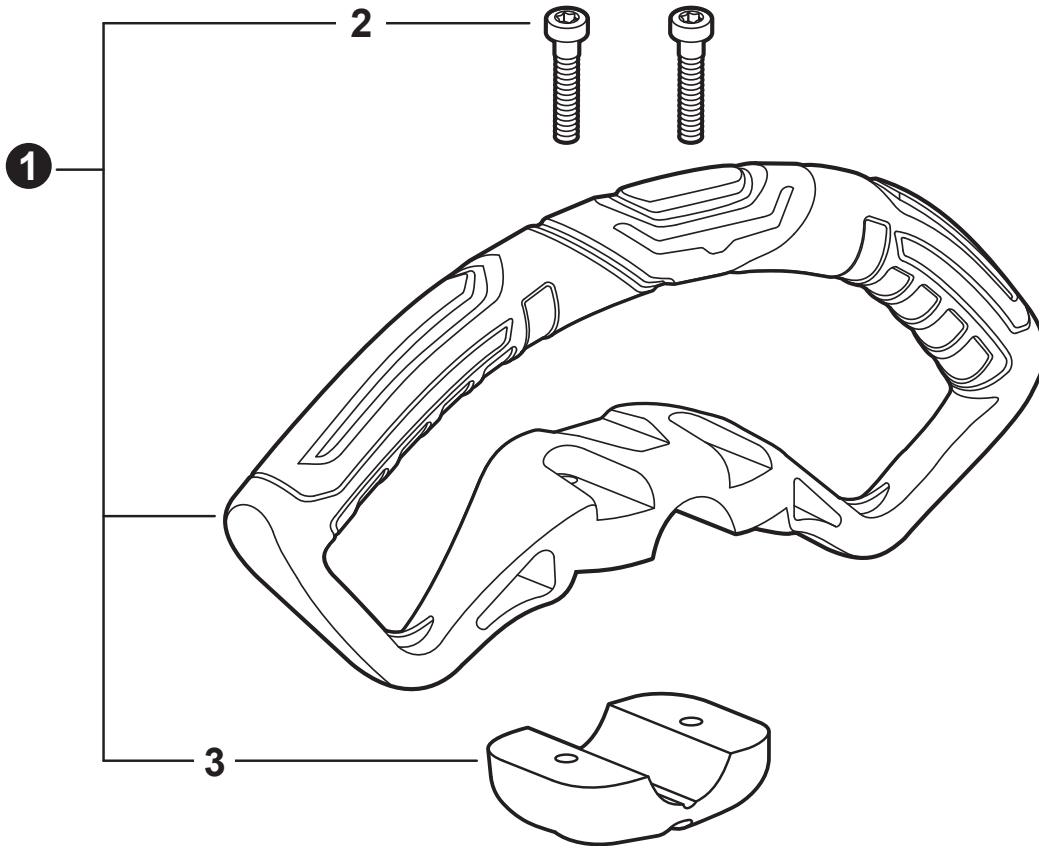

NO.	PART NUMBER	QTY.	DESCRIPTION	DESCRIPCIÓN
1	P021049580	1	HANDLE ASSY, SUPPORT	MONTAJE DE MANGO DE SOPORTE
2	V805000050	2	+BOLT, TORX 5x30	+PERNO TORX 5x30
3	C423001010	1	+BRACKET, HANDLE	+SOPORTE DE MANGO