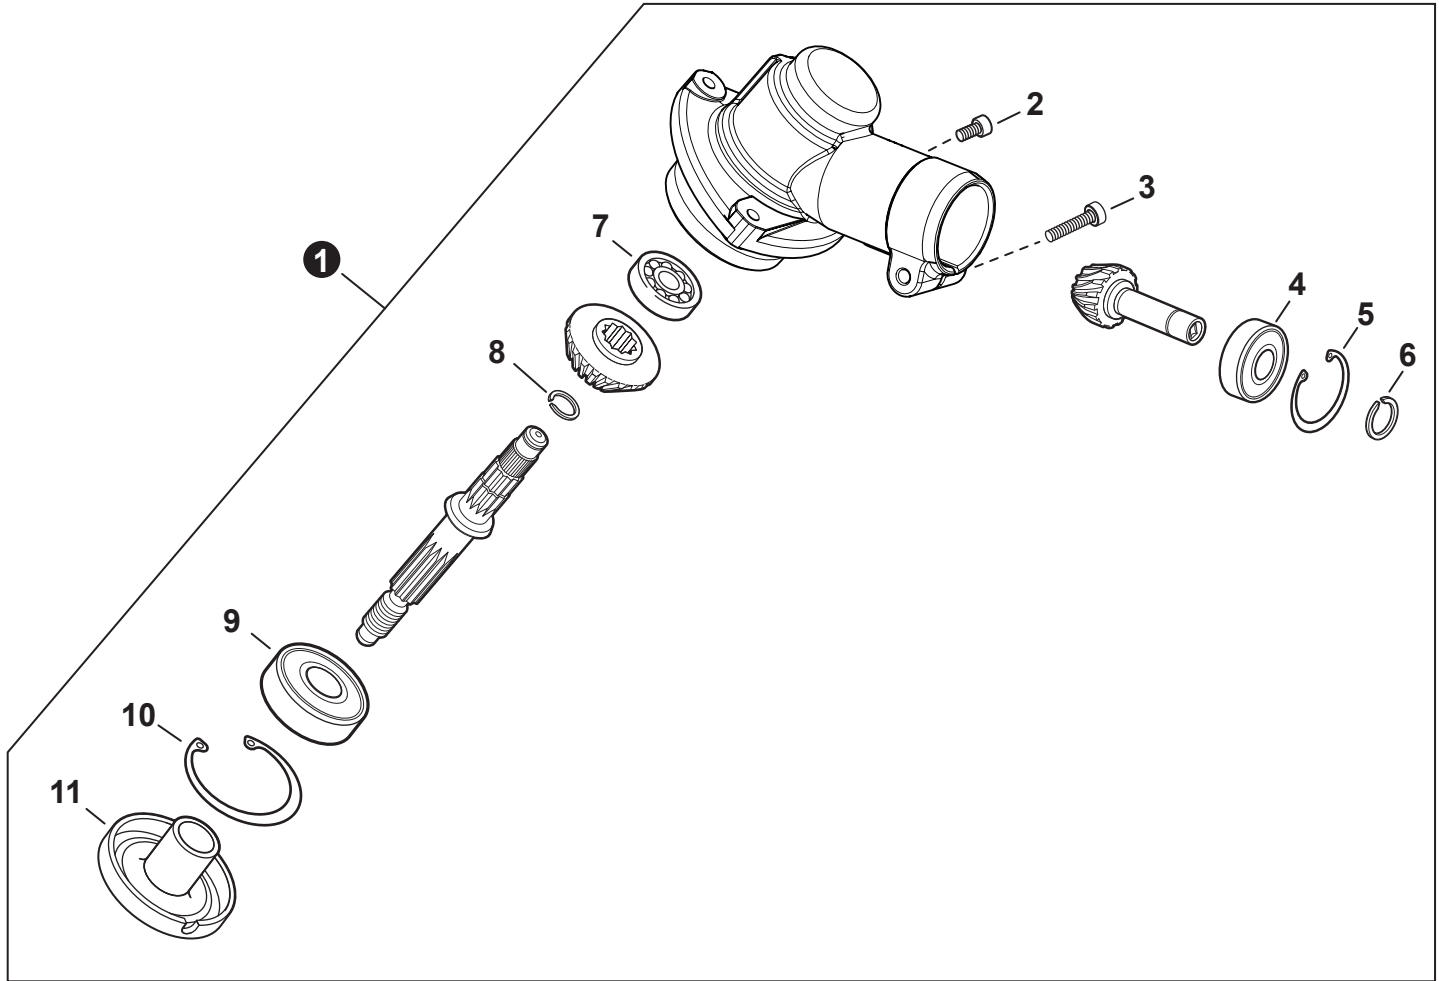

NO.	PART NUMBER	QTY.	DESCRIPTION	DESCRIPCIÓN
1	P021053950	1	GEAR CASE ASSY	MONTAJE DE CAJA DE ENGRANAJES
2	V805000140	1	+BOLT, TORX 5x12	+PERNO TORX 5x12
3	V805000170	1	+BOLT, TORX 5x25	+PERNO TORX 5x25
4	9411100609	1	+BEARING, BALL 609ZA	+COJINETE DE BOLAS 609ZA
5	90070200024	1	+RING, SNAP 24	+ANILLO RETENEDOR 24
6	90070100009	1	+RING, SNAP 9	+ANILLO RETENEDOR 9
7	9411000609	1	+BEARING, BALL 609A	+COJINETE DE BOLAS 609A
8	90070600012	1	+RING, SNAP 12	+ANILLO RETENEDOR 12
9	9411206201	1	+BEARING, BALL 6201 2RS	+COJINETE DE BOLAS 6201 2RS
10	90070200032	1	+RING, SNAP 32	+ANILLO RETENEDOR 32
11	C535000210	1	+PLATE, ADAPTOR - UPPER	+PLACA DEL ADAPTADOR SUPERIOR