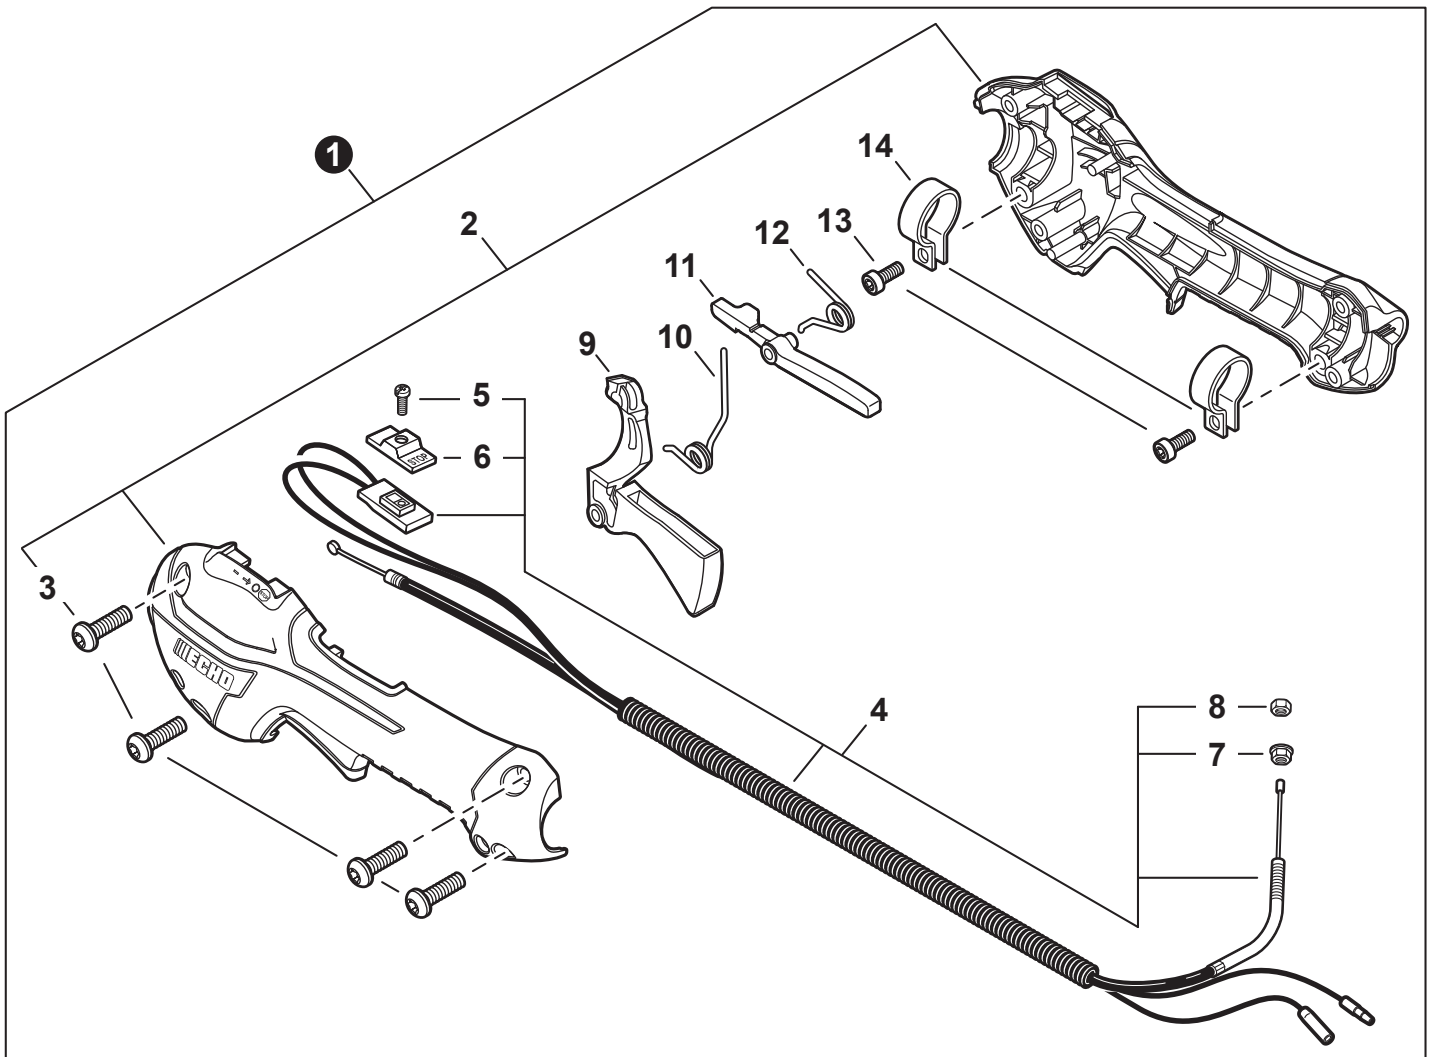

NO.	PART NUMBER	QTY.	DESCRIPTION	DESCRIPCIÓN
1	P021044483	1	CONTROL HANDLE ASSY	MONTAJE DE MANGO DE CONTROL
2	P021044371	1	+CONTROL HANDLE KIT	+JUEGO DE MANGO DE CONTROL
3	V805000000	4	++BOLT, TORX 5x16	++PERNO TORX 5x16
4	P021044750	1	+CABLE ASSY, CONTROL	+MONTAJE DE CABLE PARA CONTROL
5	9154503010	1	++SCREW 3x10	++TORNILLO 3x10
6	A444000020	1	++KNOB, SWITCH - ORANGE	++BOTÓN DE INTERRUPTOR - NARANJA
7	90051800006	1	++NUT, FLANGE M6	++TUERCA-BRIDA M6
8	90050200006	1	++NUT M6	++TUERCA M6
9	C453000482	1	+TRIGGER, THROTTLE	+GATILLO DEL ACELERADOR
10	V452001520	1	+SPRING, TORSION	+RESORTE DE TORSIÓN
11	C460000441	1	+LEVER, THROTTLE LOCKOUT	+PALANCA SEGURO DEL ACELERADOR
12	V452001510	1	+SPRING, TORSION	+RESORTE DE TORSIÓN
13	V805000150	2	+BOLT, TORX 5x16	+PERNO TORX 5x16
14	V495003020	2	+CLAMP	+ABRAZADERA